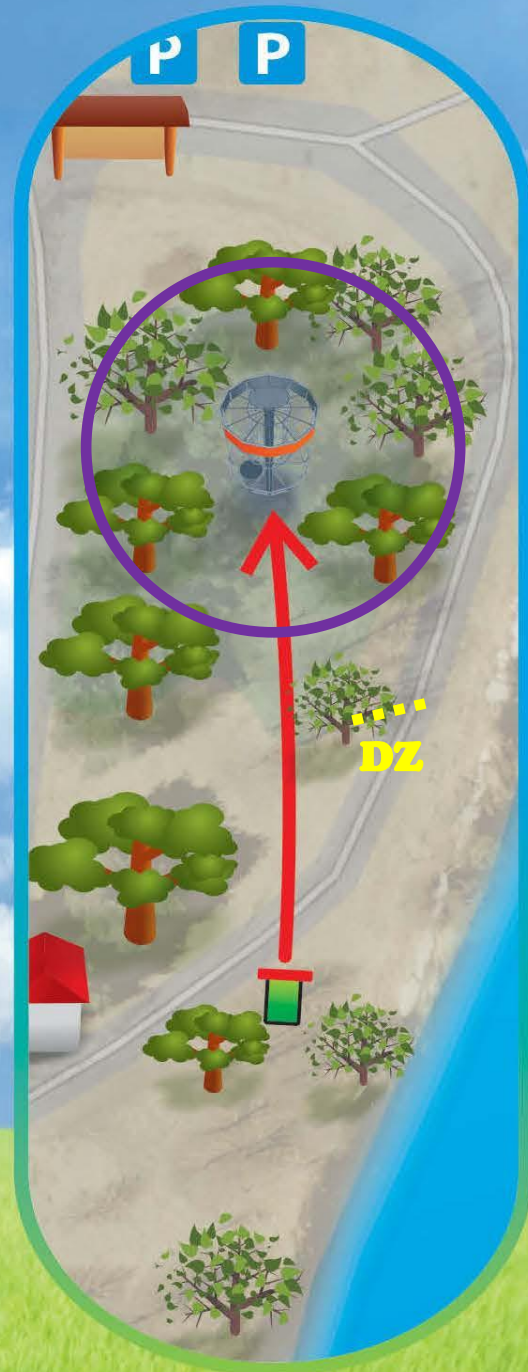

 **R-Meister**

**OB paremal ja korvi taga märgitud värviga (paremal mööda sõiduraja parempoolset äärt)**

# PÄRNU JÕEKÄÄRU

Discgolfi park

R A D A :

Pereauto OÜ

18

59 m

Par 3

pereauto.ee