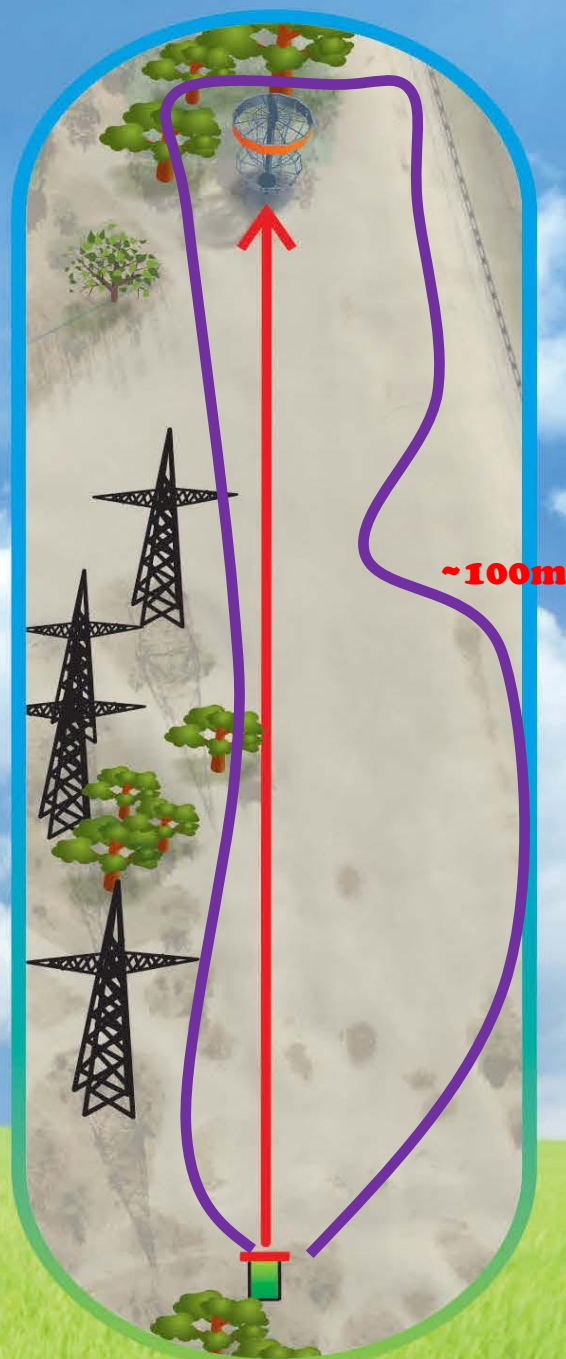

RL-Design

Metallitööd ja haljastus

**Kohustuslik rajapunkt ehk mando kõrgepingemast, millest tuleb mööda mängida vasakult. Eksimuse korral +1 ja DZ. OB korvi taga märgitud tikkudega**

# Pärnu JÕEKÄÄRU

Discgolfi park

R A D A :

auto24ring

10

208 m

Par 4

OB

*Tee veel üks ring!*

**OB korvi vasakul, paremal ja korvi taga märgitud tikkudega. ~100m tiialast OB-s kitsendus**