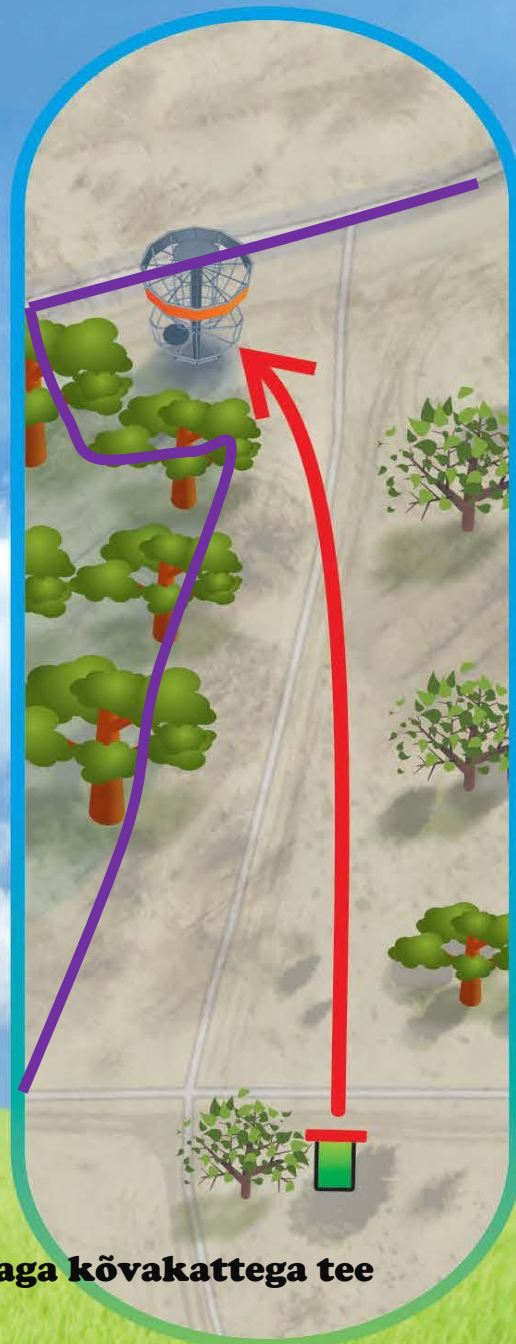

Topelt mando, mille vahelt peab läbi mängima. Eksimuse korral +1 ja järgmine vise DZ

# Pärnu JÕEKÄÄRU

Discgolfi park

R A D A :

**Moller Auto Pärnu**

**3**

**92 m**

**Par 3**

**OB vasakul märgitud tikkudega, korvi taga kõvakattega tee**