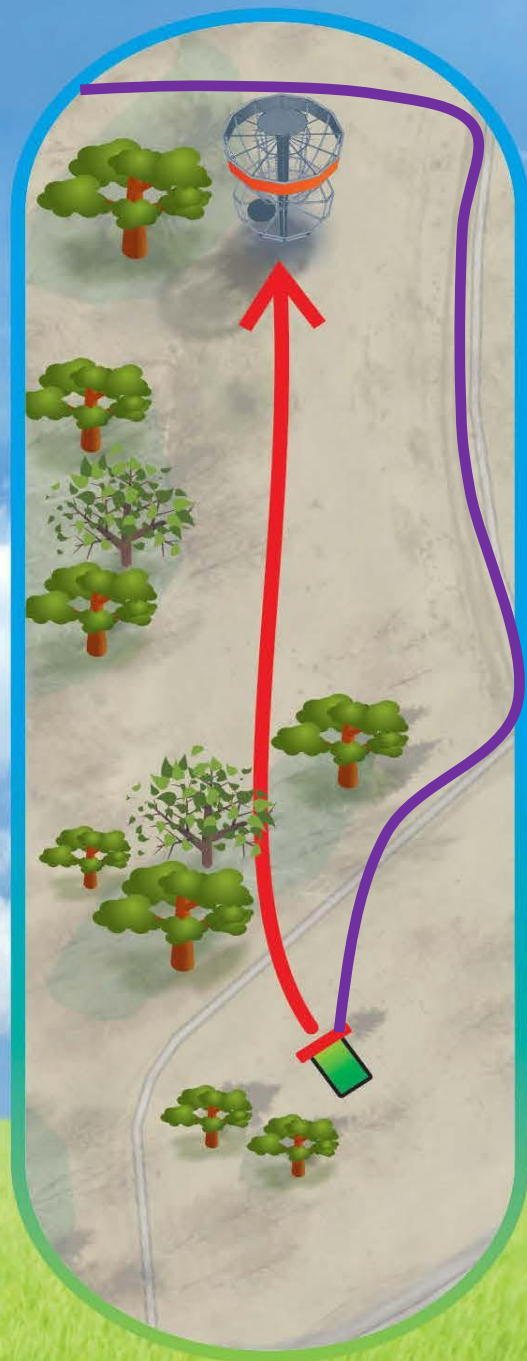

# PÄRNU JÕEKÄÄRU

Discgolfi park

R A D A :

**Kaubamajakas**

**16**

**148 m**

**Par 4**

**KAUBAMAJAKAS**

# Pärnu JÕEKÄÄRU

Discgolfi park

R A D A :

**R-Meister**

**17**

**114 m**

**Par 3**

— OB

 **R-Meister**

**OB paremal ja korvi taga märgitud värviga (paremal mööda sõiduraja parempoolset äärt)**