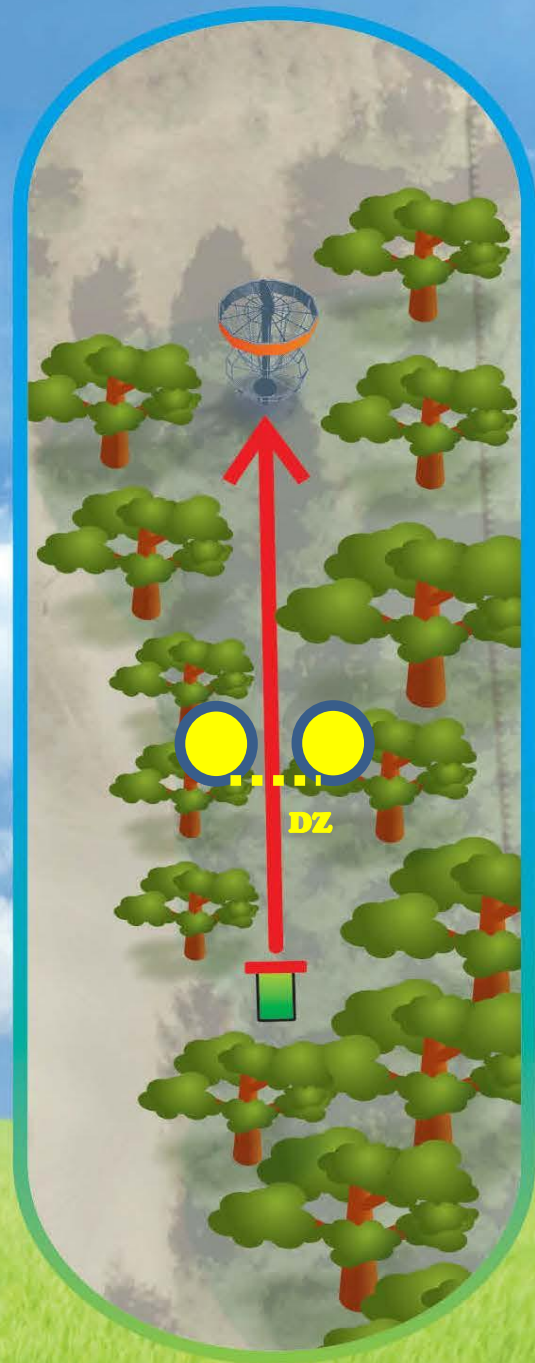

# Pärnu JÕEKÄÄRU

Discgolfi park

R A D A :

Pärnu Mets

12

60 m

Par 3

PÄRNU  
**ETS**

Mandovärav mändidest, mille vahelt tuleb läbi mängida. Eksimuse korral +1 ja DZ

Jögi on OB