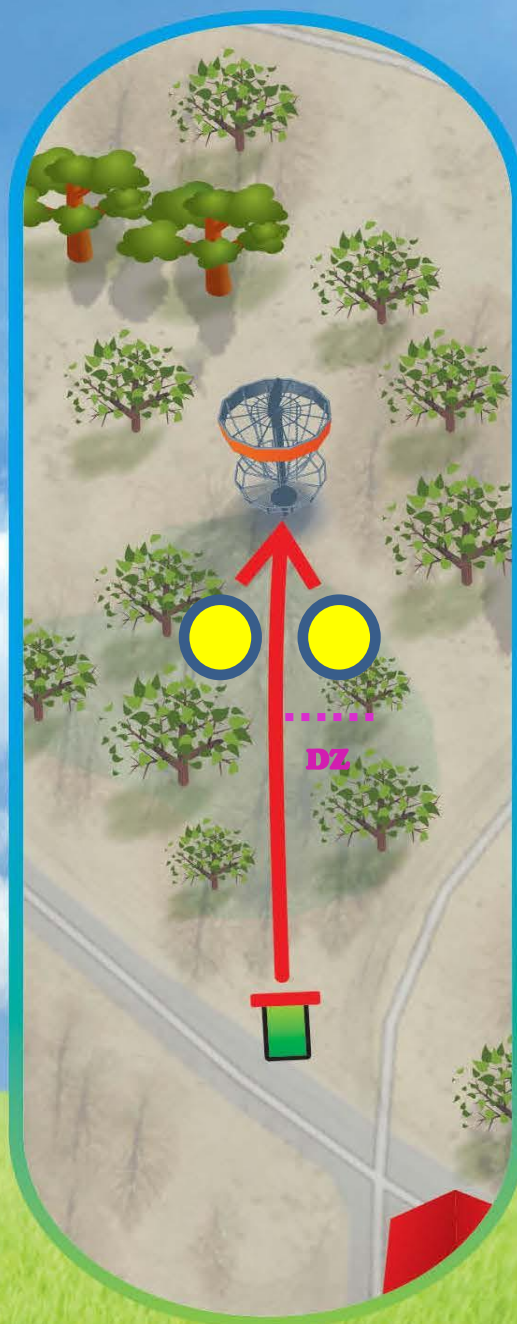

# Pärnu JÕEKÄÄRU

Discgolfi park

R A D A :

[IThaldus.ee](http://IThaldus.ee)

2

54 m

Par 3

**I**  
*haldus.ee*

Topelt mando, mille vahelt peab läbi mängima. Eksimuse korral +1 ja järgmine vise DZ

# Pärnu JÕEKÄÄRU

Discgolfi park

R A D A :

**Moller Auto Pärnu**

**3**

**92 m**

**Par 3**

**OB vasakul märgitud tikkudega, korvi taga kõvakattega tee**