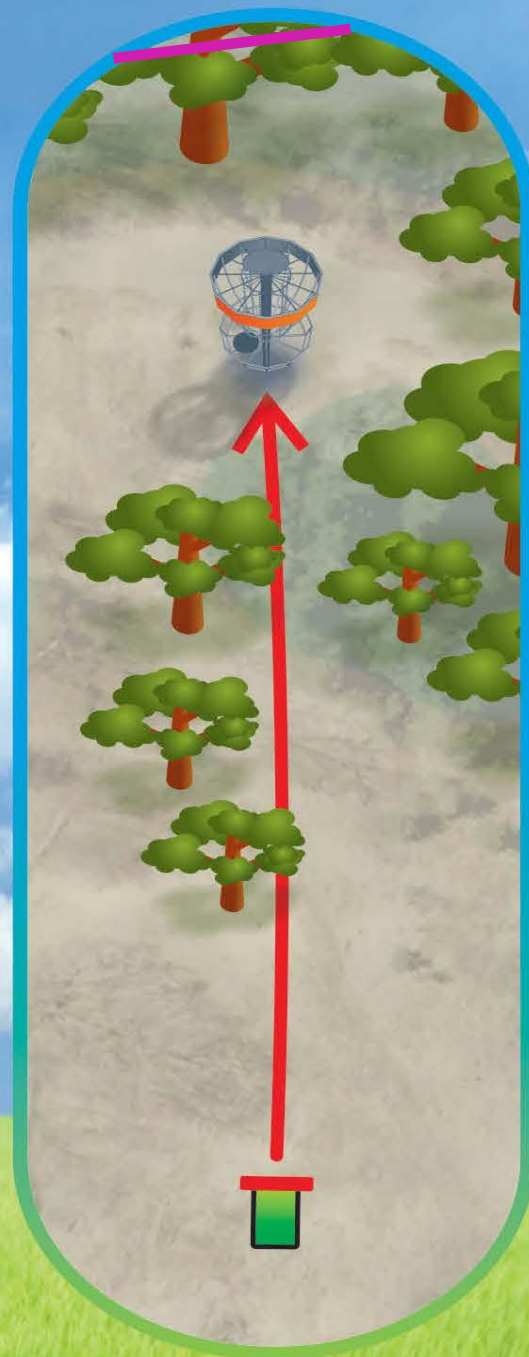

# Pärnu JÕEKÄÄRU

Discgolfi park

R A D A :

Nightclub Sugar

7

115 m

Par 3

OB märgitud tikkudega vasakul ja korvi taga. Enne korvi hazard ala märgitud tikkudega ja värviga (80m-95m kaugusel tiialalt). Kui ketas peatub hazard alal +1 karistus ja mängitakse edasi kohast, kus ketas asub

# PÄRNU JÕEKÄÄRU

Discgolfi park

R A D A :

**Aleksandri Pubi**

8

102 m

Par 3

OB korvi taga Liivi tee metallpiire ja üle selle