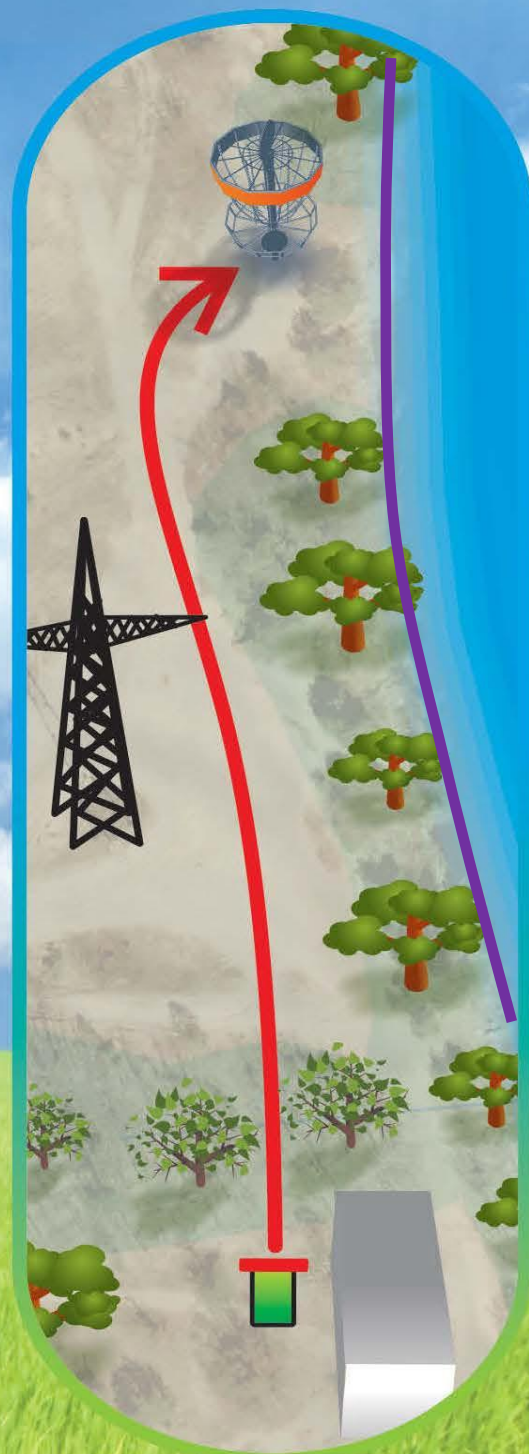

# PÄRNU JÕEKÄÄRU

Discgolfi park

R A D A :

**PANE VÄHE JUURDE !**

**Urmas ja Jako**

**14**

**130 m**

OB

**Par 3**

**OB jõgi paremal**

TORUTEHNIK

OB jõgi paremal ja vasakul märgitud tikkudega (7 raja OB)