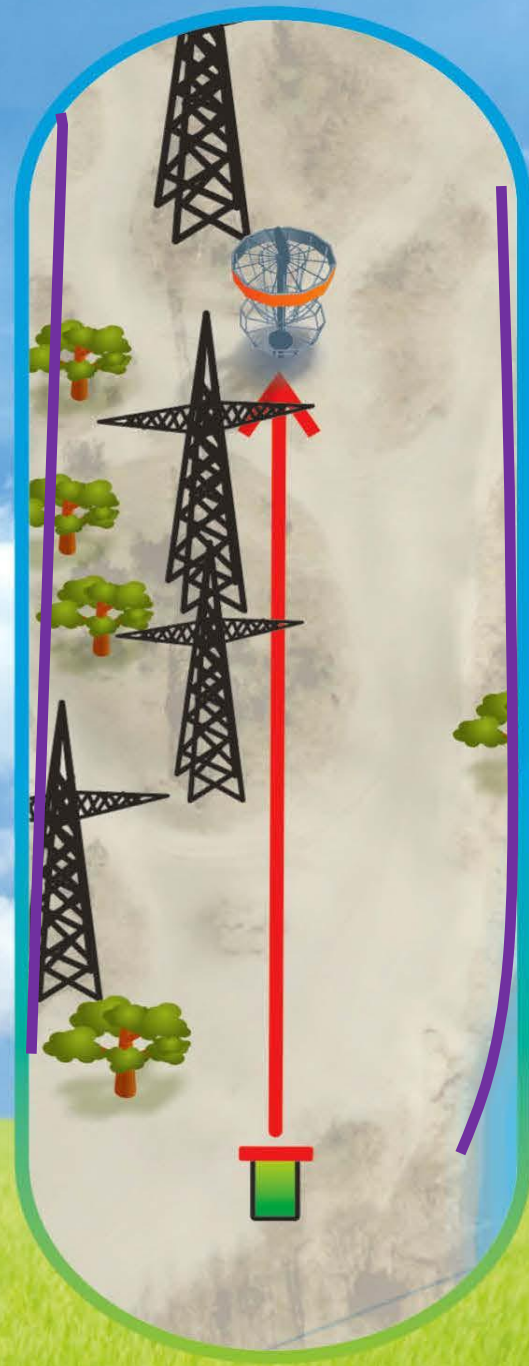

Mandovärav mändidest, mille vahelt tuleb läbi mängida. Eksimuse korral +1 ja DZ

Jögi on OB

# PÄRNU JÕEKÄÄRU

Discgolfi park

R A D A :

**PUB**

**Scotland Yard**

**13**

**104 m**

**Par 3**