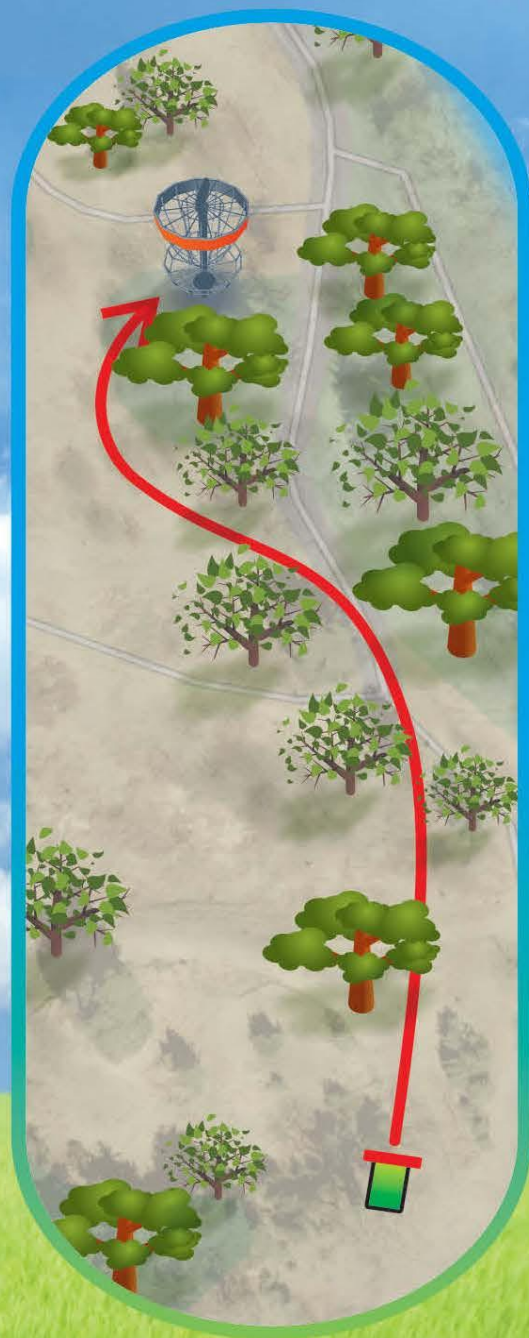

TORUTEHNIK

OB jõgi paremal ja vasakul märgitud tikkudega (7 raja OB)

# PÄRNU JÕEKÄÄRU

Discgolfi park

R A D A :

**Kaubamajakas**

**16**

**148 m**

**Par 4**

**KAUBAMAJAKAS**

# Pärnu JÕEKÄÄRU

Discgolfi park

R A D A :

**R-Meister**

**17**

**114 m**

**Par 3**

— OB