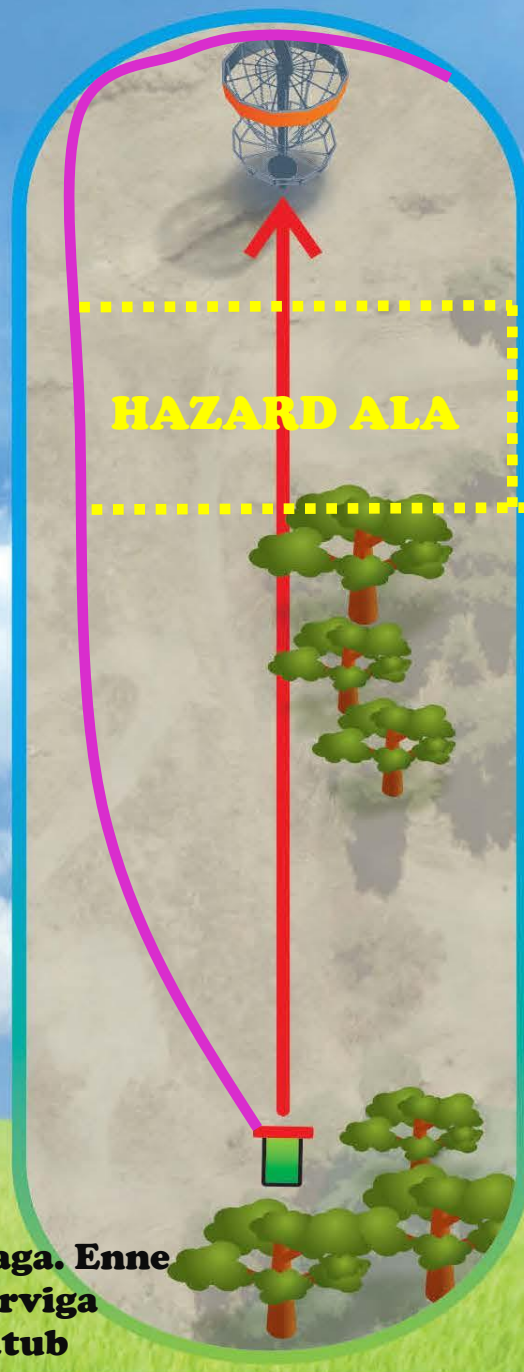

# PÄRNU JÕEKÄÄRU

Discgolfi park

R A D A :

**Kännu Kohvik**

**6**

**71 m**

**Par 3**

*... tule sööma!*

# Pärnu JÕEKÄÄRU

Discgolfi park

R A D A :

Nightclub Sugar

7

115 m

Par 3

OB märgitud tikkudega vasakul ja korvi taga. Enne korvi hazard ala märgitud tikkudega ja värviga (80m-95m kaugusel tiialalt). Kui ketas peatub hazard alal +1 karistus ja mängitakse edasi kohast, kus ketas asub

N I G H T C L U B  
sugar

— OB