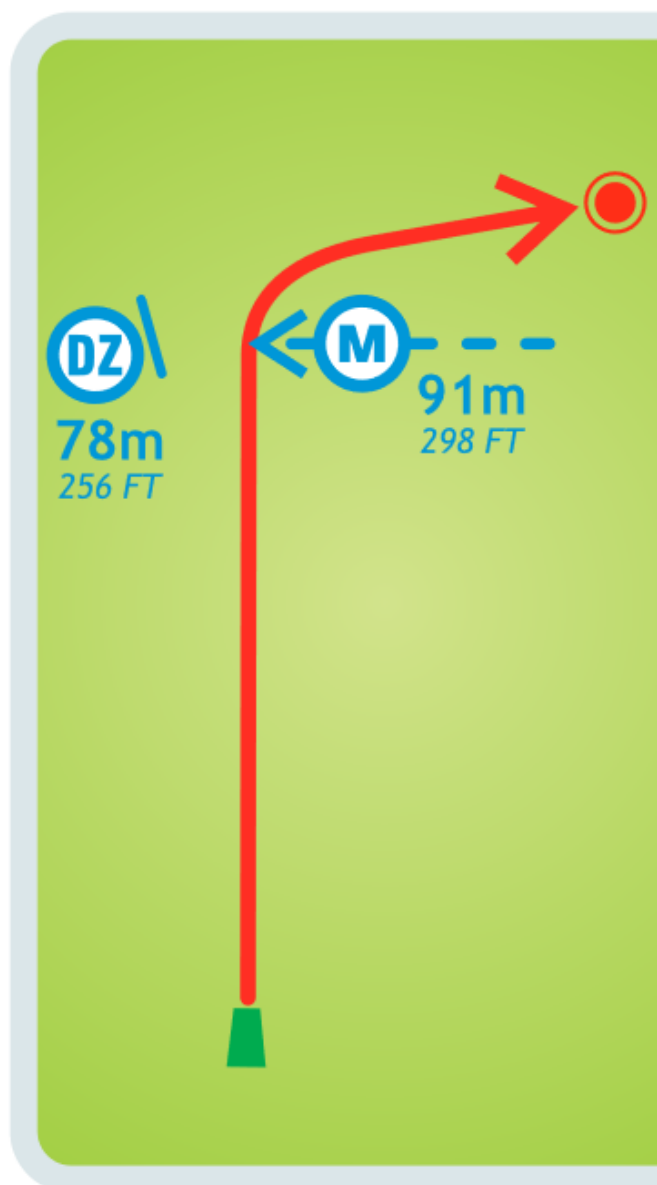

# Par 4

Kõrguste vahe / *Height Difference*

# -3 m / -10 FT

Kohustusliku rajapunktiga **M** esimese korral jätkata mängu

Drop Zone joonelt **DZ**

*In case of missing the mandatory route* **M** *proceed*

*to the Drop Zone* **DZ**

[www.joulumae.ee](http://www.joulumae.ee)