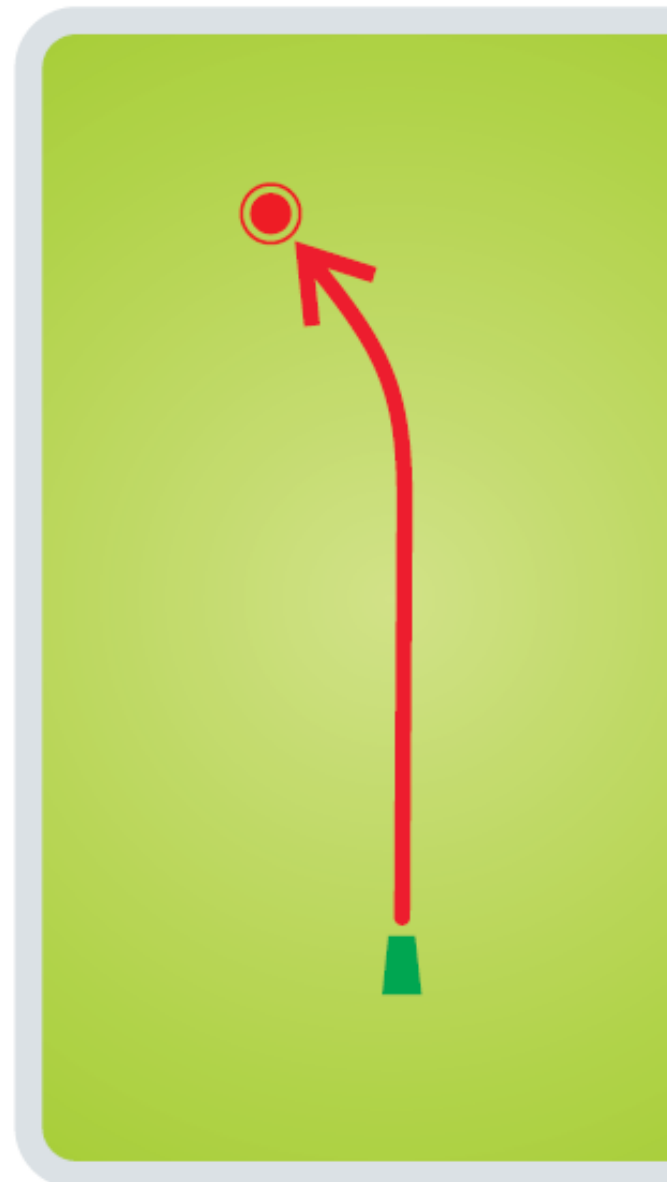

1

JÕULUMÄE  
**Disc Golf**  
PUNANE RADA  
*Red Course*

Raja pikkus / *Length*

**95m**

*312 FT*

**Par 3**

Kõrguste vahe / *Height Difference*

**+9 m / +30 FT**