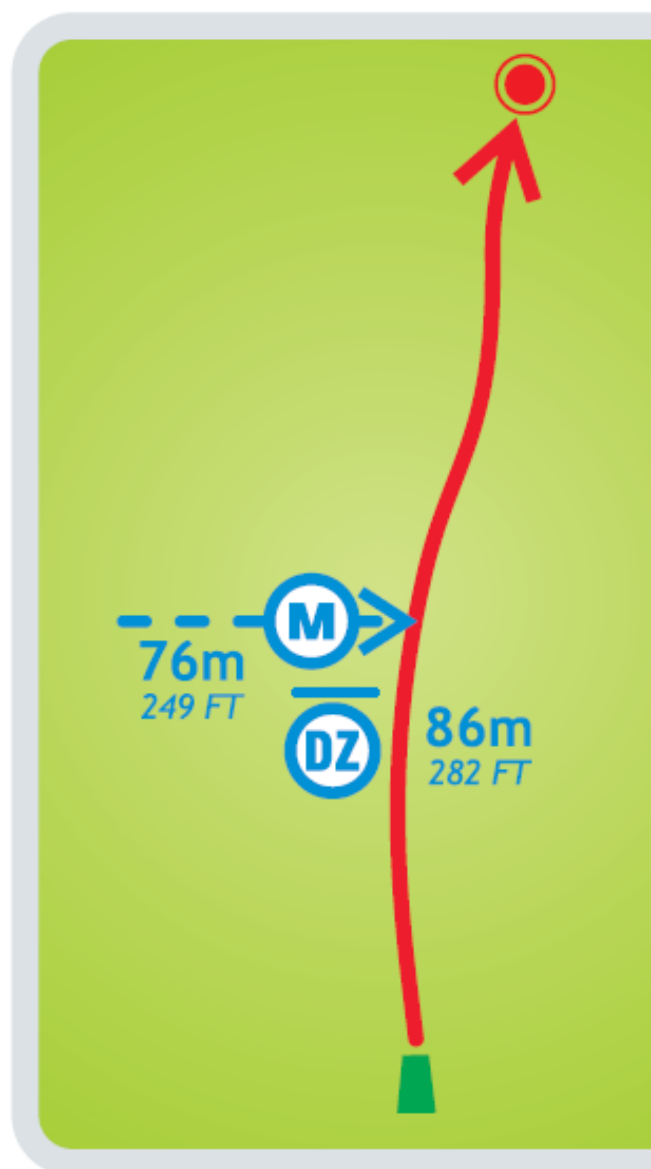

# Par 4

Kõrguste vahe / *Height Difference*

# +1 m / +3 FT

Kohustusliku rajapunktiga **M** eksimise korral jätkata mängu

Drop Zone joonelt **DZ**

*In case of missing the mandatory route **M** proceed*

*to the Drop Zone **DZ***

[www.joulumae.ee](http://www.joulumae.ee)