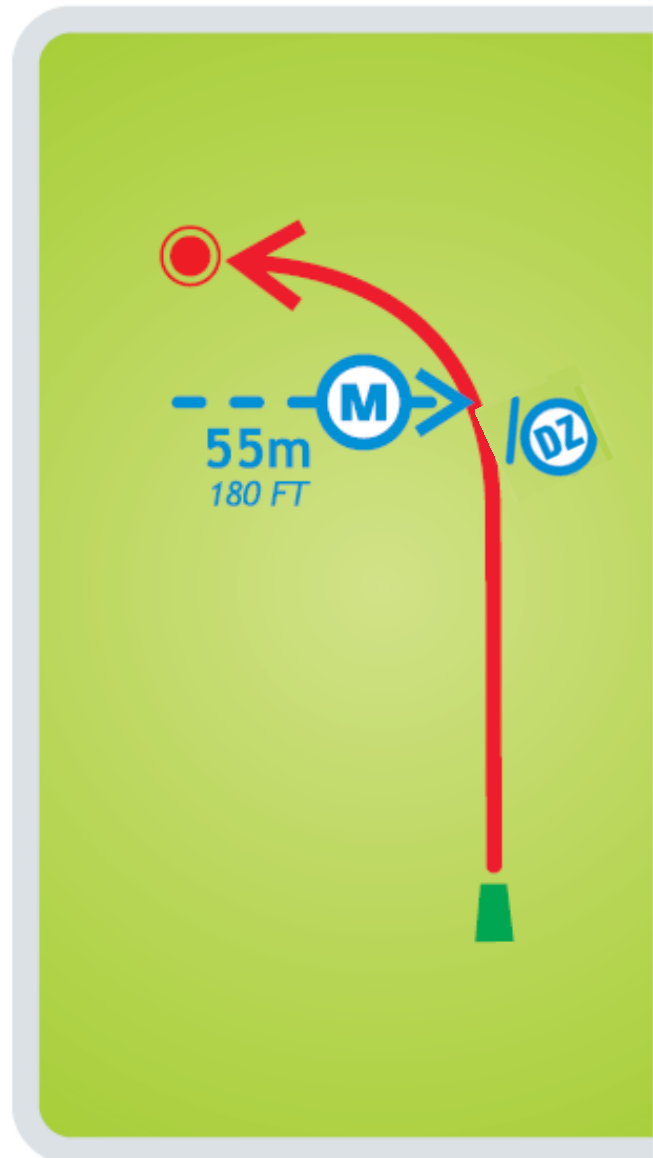

-4 m / -13 FT

Kohustusliku rajapunktiga **M** eksimise korral sooritatakse uus vise **DZ**

In case of missing the mandatory route **M** a player must rethrow.

[www.joulumae.ee](http://www.joulumae.ee)