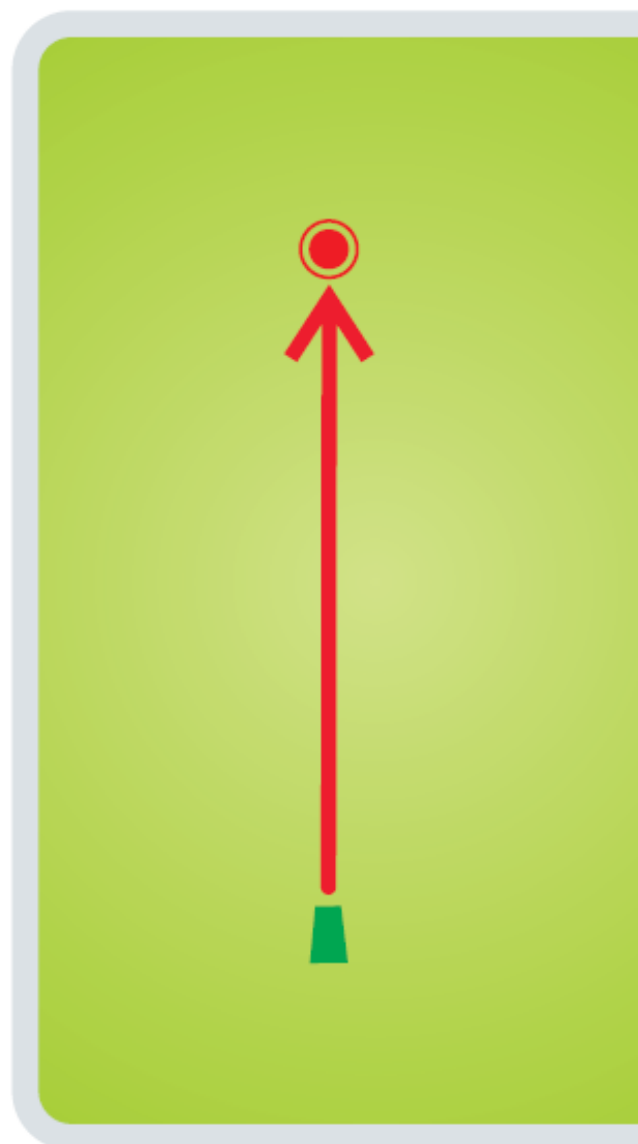

www.joulumae.ee