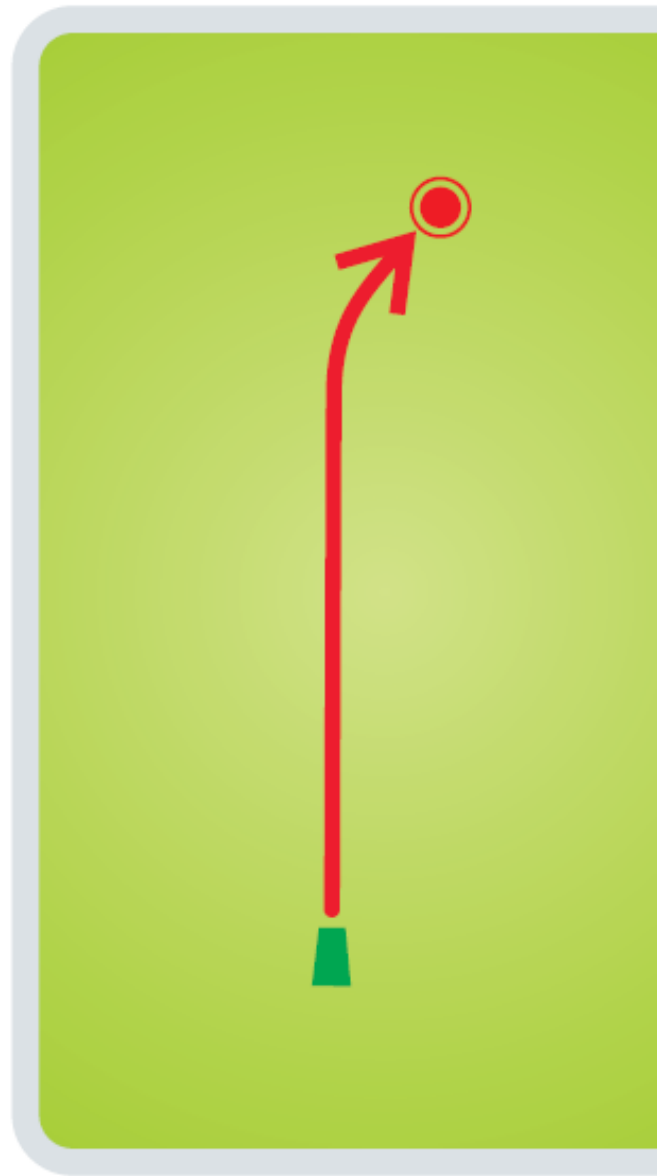

Raja pikkus / *Length*

**91 m**

**298 FT**

**Par 3**

Kõrguste vahe / *Height Difference*

**-1 m / -3 FT**

[www.joulumae.ee](http://www.joulumae.ee)