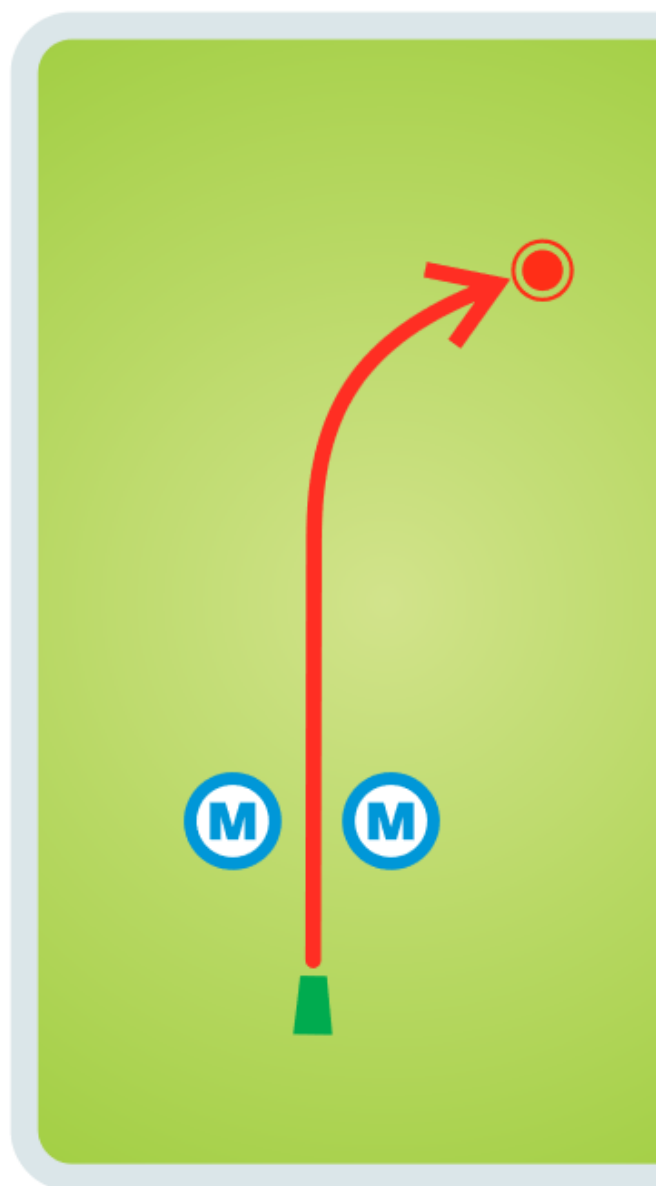

Kohustusliku rajapunktiga **M** esimese korral sooritatakse uus vise sama koha pealt.

*In case of missing the mandatory route **M** a player must rethrow.*

[www.joulumae.ee](http://www.joulumae.ee)

11

JÕULUMÄE  
**Disc Golf**  
PUNANE RADA  
*Red Course*