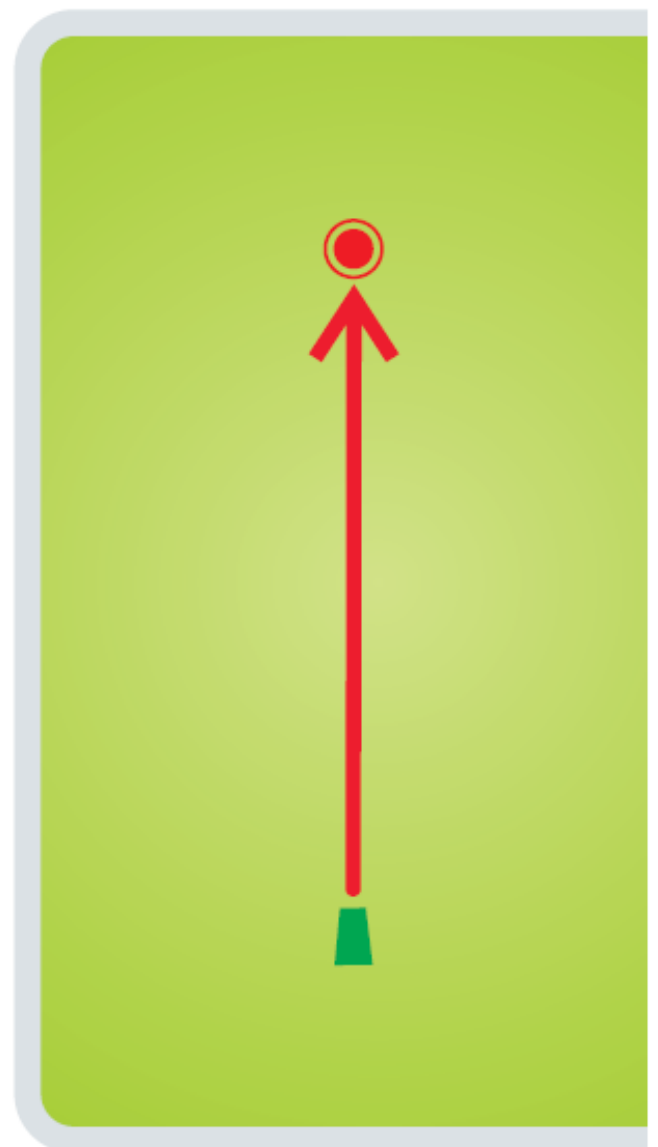

www.joulumae.ee