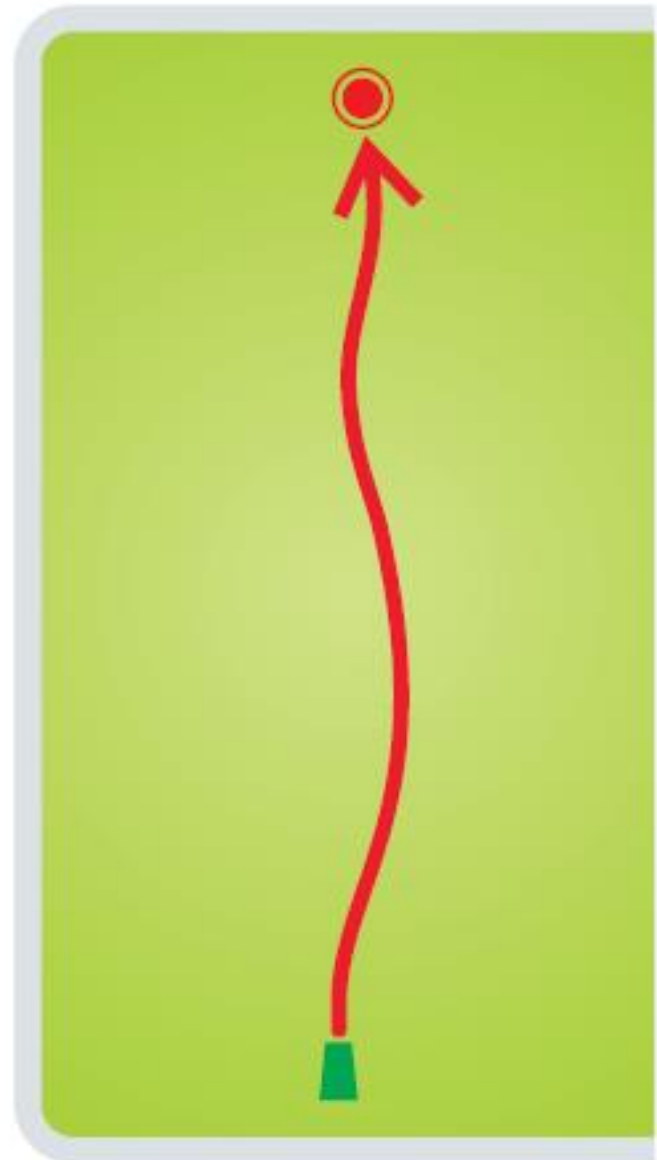

JÕULUMÄE
Disc Golf
KOLLANE RADA
Yellow Course

Raja pikkus / *Length*

211 m

692 FT

Par 5

Kõrguste vahe / *Height Difference*

+8 m / +26 FT

NB! OB vasakul olev tenniseväljaku aed ja üle selle ning tenniseväljaku asfalt