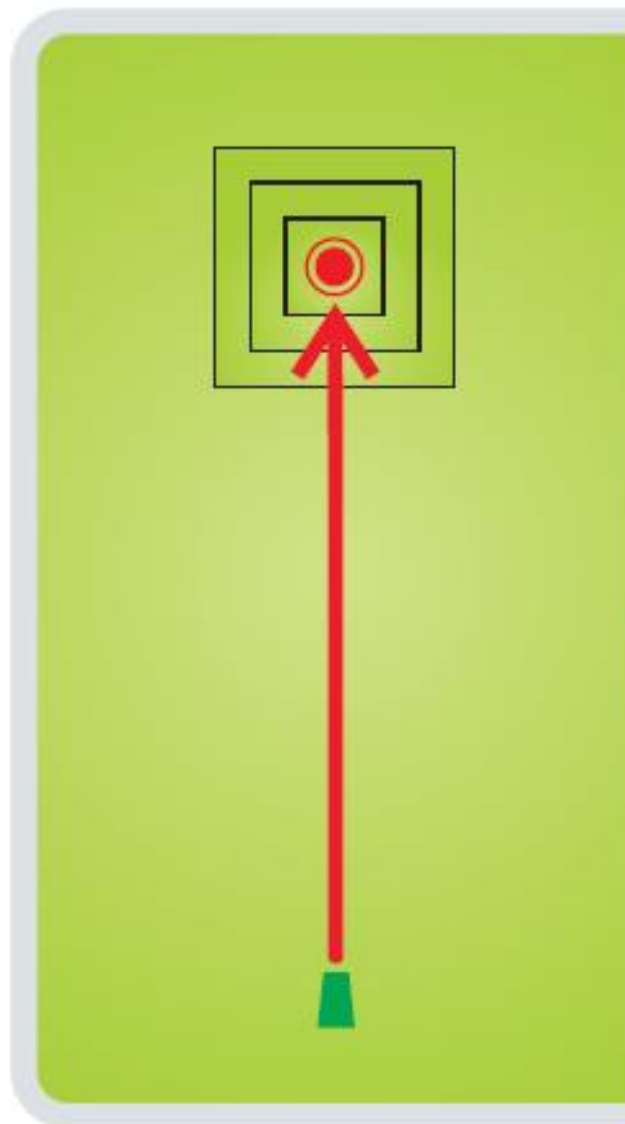

Raja pikkus / *Length*

102m

333 FT

Par 3

Kõrguste vahe / *Height Difference*

0 m / 0 FT

www.joulumae.ee

10