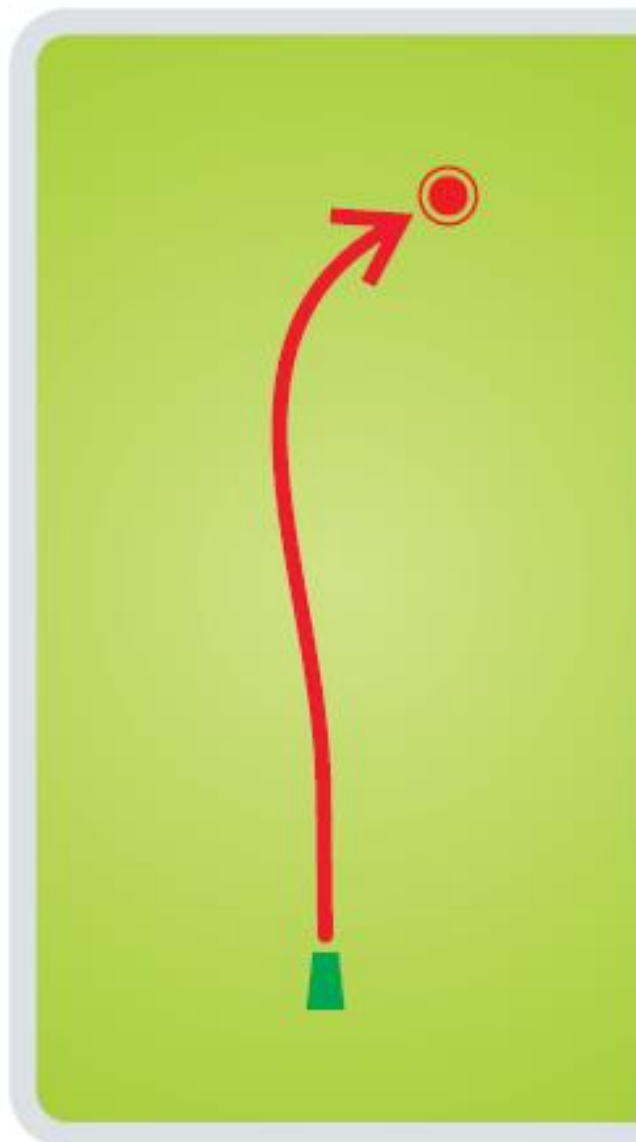

www.joulumae.ee