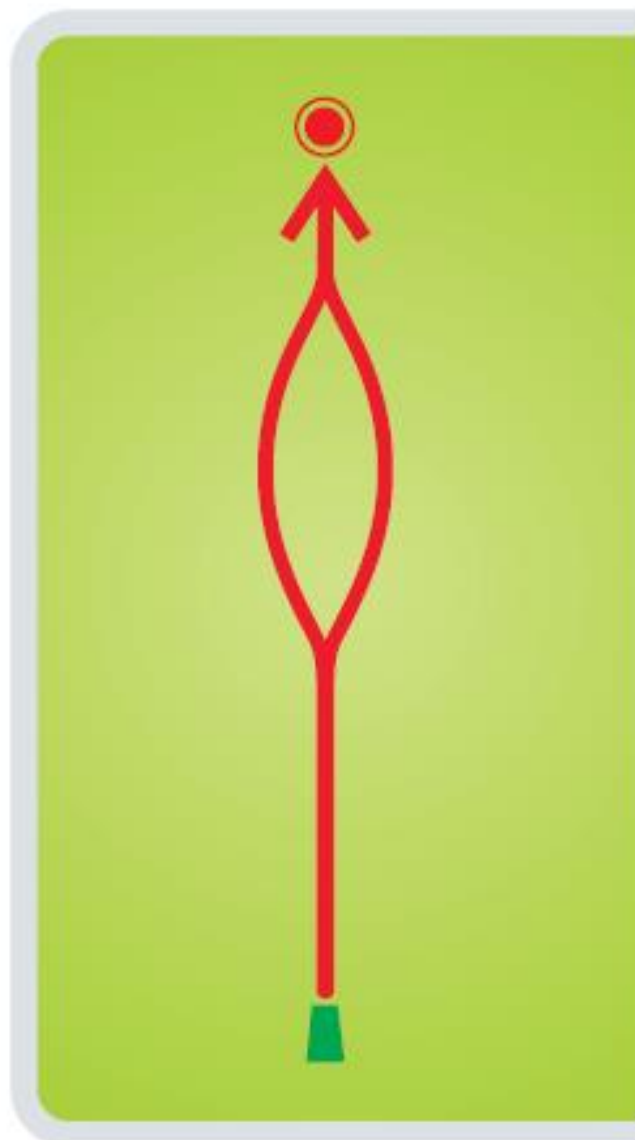

J Õ U L U M Ä E
Disc Golf
KOLLANE RADA
Yellow Course

Raja pikkus / *Length*

179m

587 FT

Par 4

Kõrguste vahe / *Height Difference*

+5 m / +16 FT

www.joulumae.ee