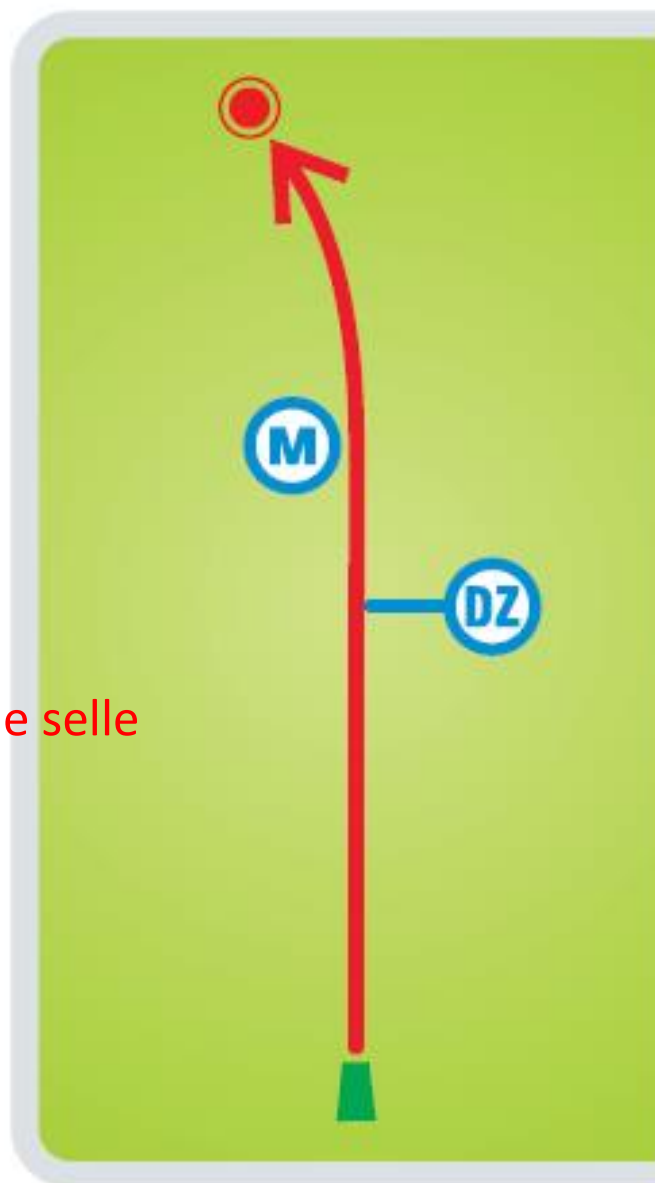

-10 m / -33 FT

Kohustusliku rajapunktiga **M**

Eksimise korral sooritada uus vise DZ. Karistuseks +1

Mandatory **M**

In case of missing the mandatory route a player must rethrow.

www.joulumae.ee

3

JÕULUMÄE
Disc Golf
KOLLANE RADA
Yellow Course

Raja pikkus / *Length*

222m

728 FT

Par 5

NB! OB on korvi taga olev asfalttee ja üle selle

Kõrguste vahe / *Height Difference*

+7 m / +23 FT

Kohustusliku rajapunktiga **(M)**

Eksimise korral jätkata mängu Drop Zone joonelt **(DZ)**

In case of missing the mandatory route **(M)**

proceed to the Drop Zone **(DZ)**

www.joulumae.ee

4

JÕULUMÄE
Disc Golf
KOLLANE RADA
Yellow Course

Raja pikkus / *Length*