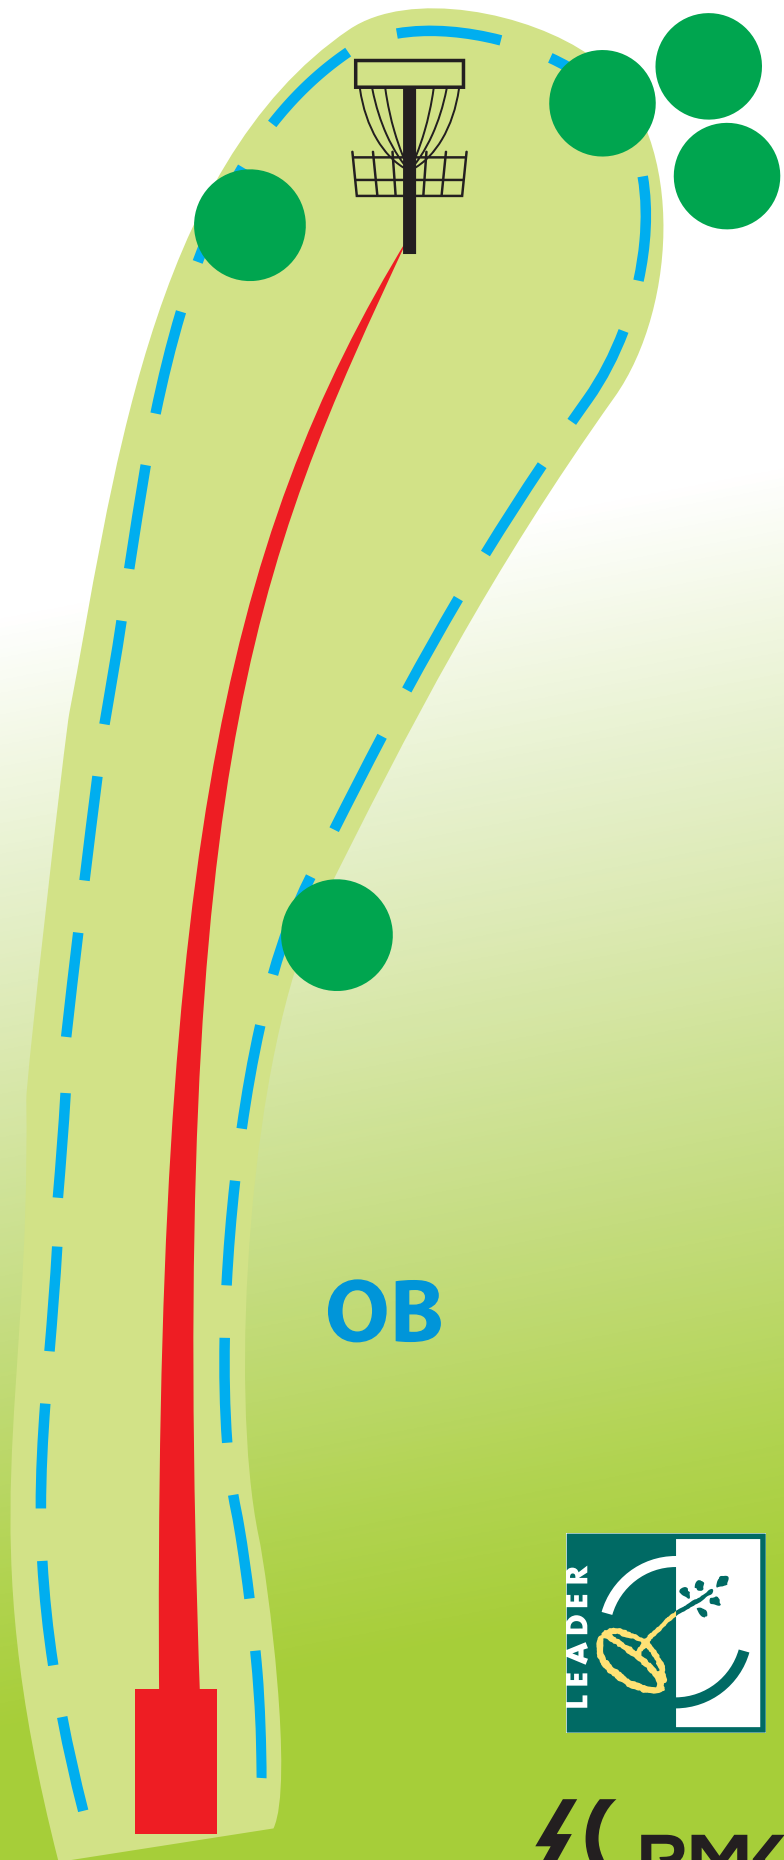

# Nordic Houses Discgolf Park

**PAR 4**

**180m**

REEGLID:

Esimese viske puhul maandub ketas OB-sse, tuleb teine vise sooritada DZ +1.

Kui järgmise viske sooritamisel satud OB-sse, kehtib tavaline OB reegel.

# Discgolf Park

**PAR 4**

**165m**

Nordic Houses  
**Discgolf Park**

**PAR 3**

**105m**

OB

OB