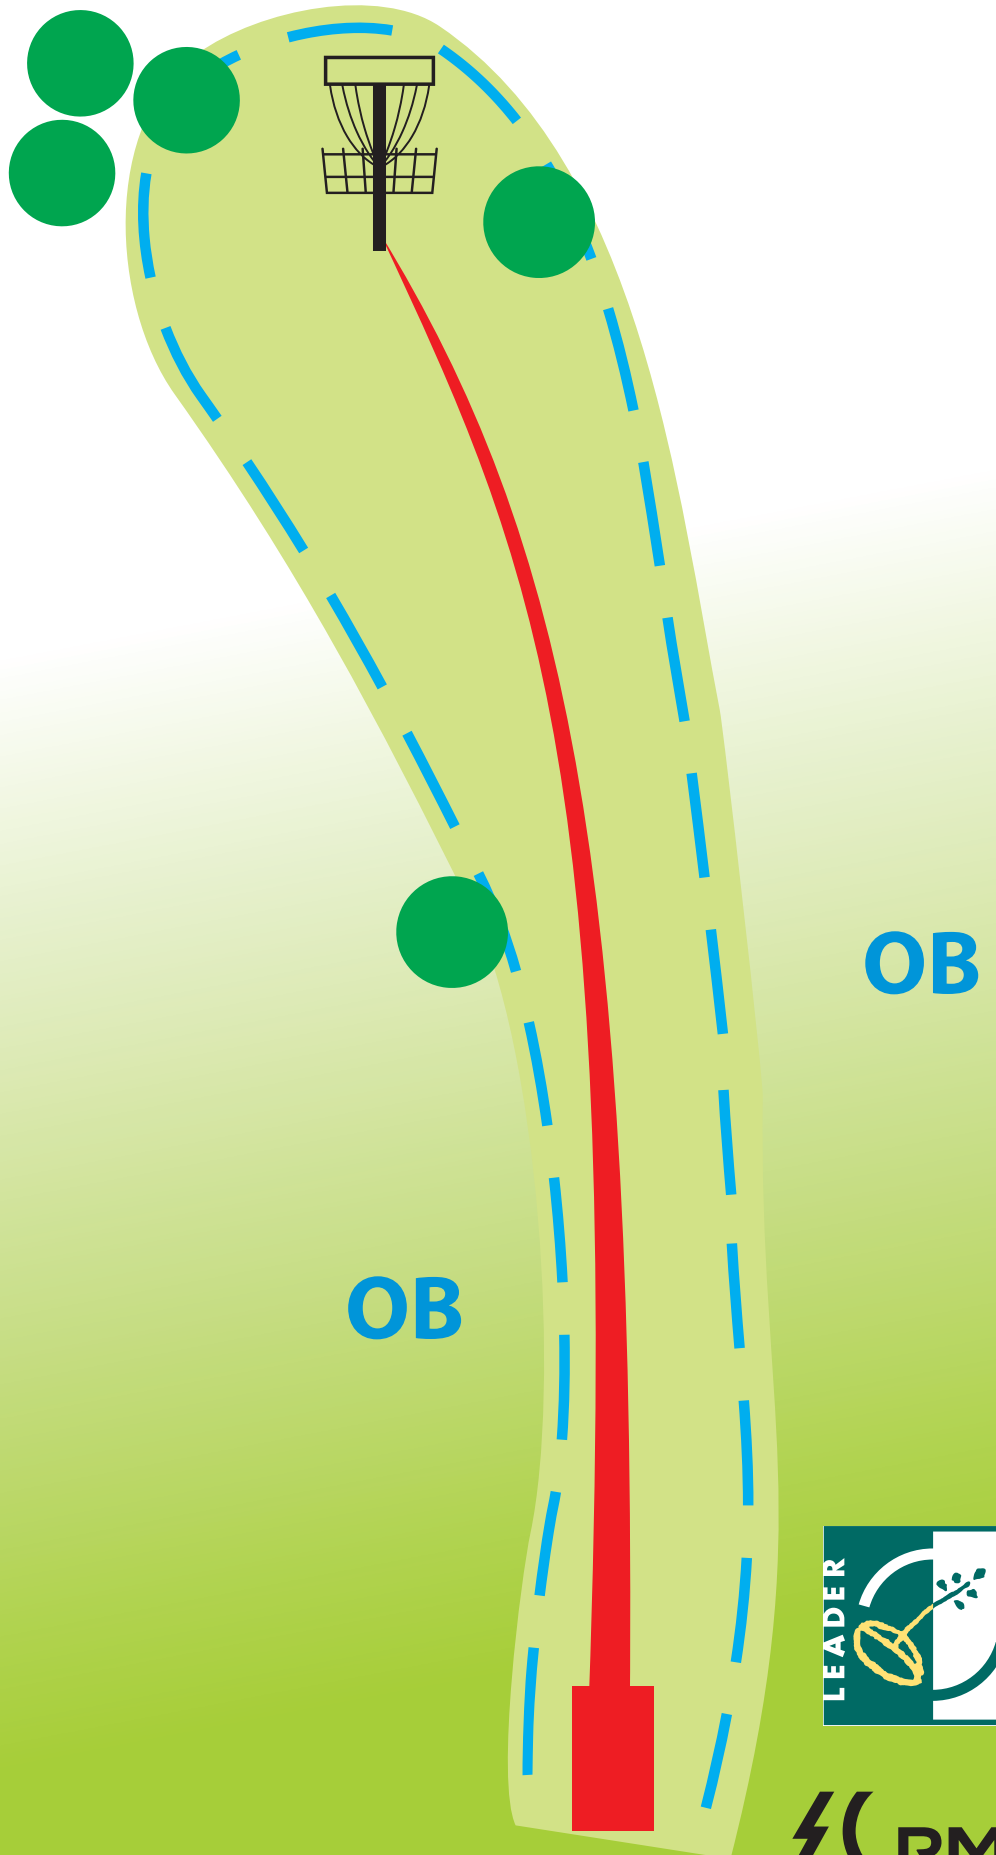

Nordic Houses

Discgolf Park

PAR 4

165m