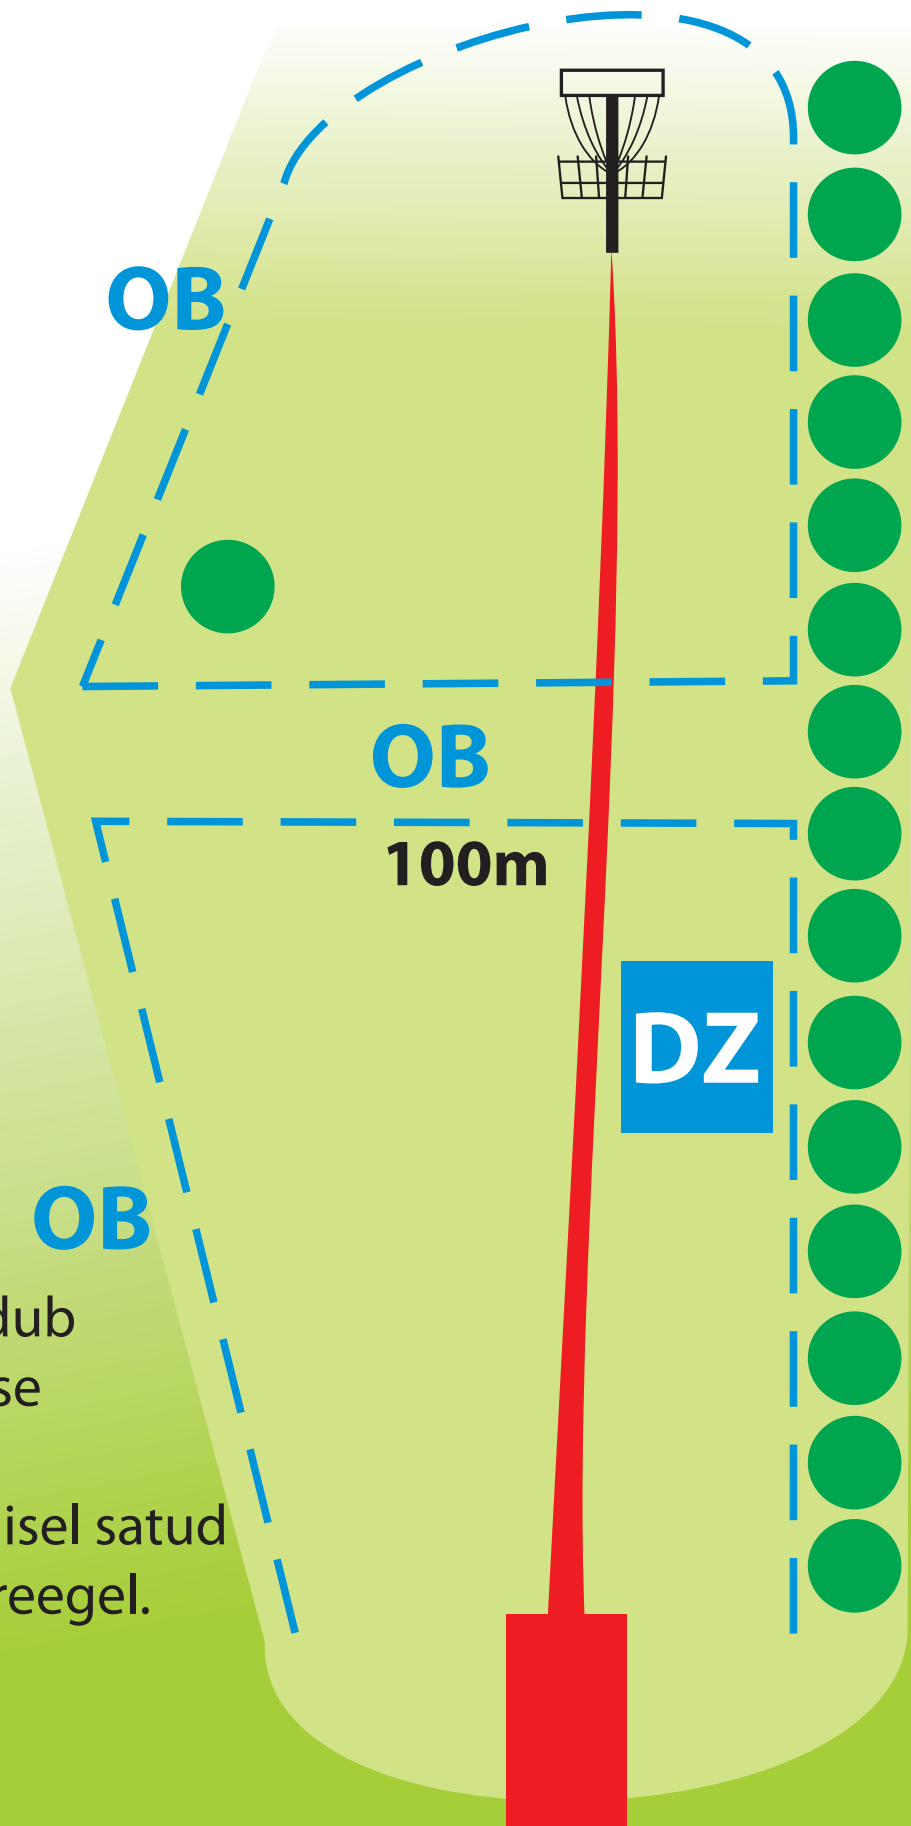

rada  
**13**

**PAR 3**

**OB 104m**

**PromoStar**  
.....  
[promostar.ee](http://promostar.ee)

# Nordic Houses Discgolf Park

**PAR 4**

**180m**

REEGLID:

Esimese viske puhul maandub ketas OB-sse, tuleb teine vise sooritada DZ +1.

Kui järgmise viske sooritamisel satud OB-sse, kehtib tavaline OB reegel.