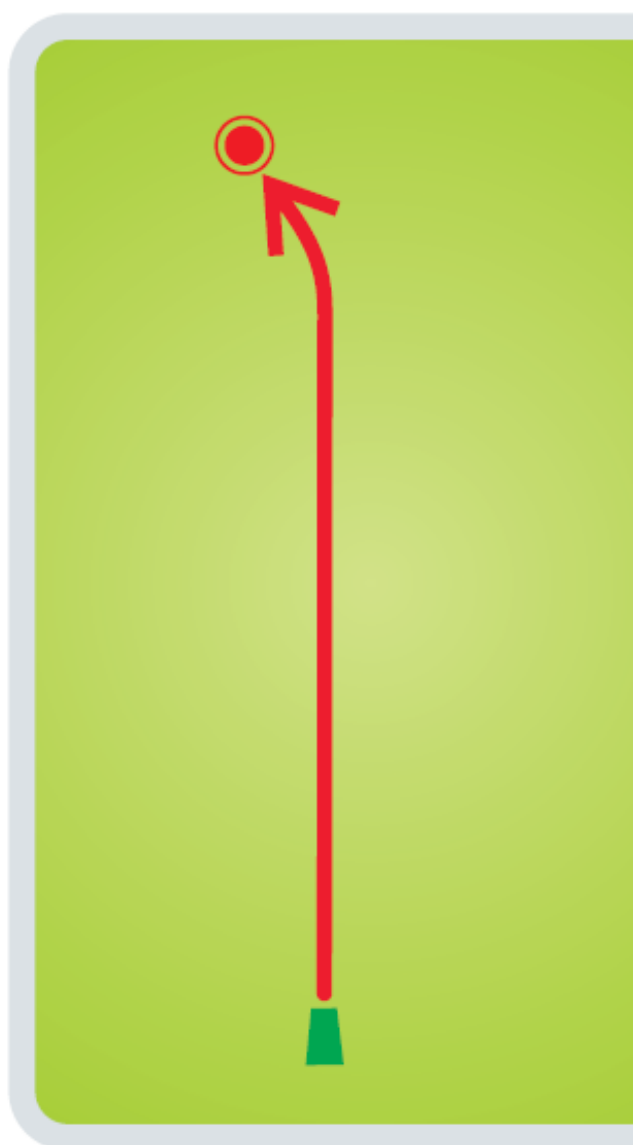

www.joulumae.ee