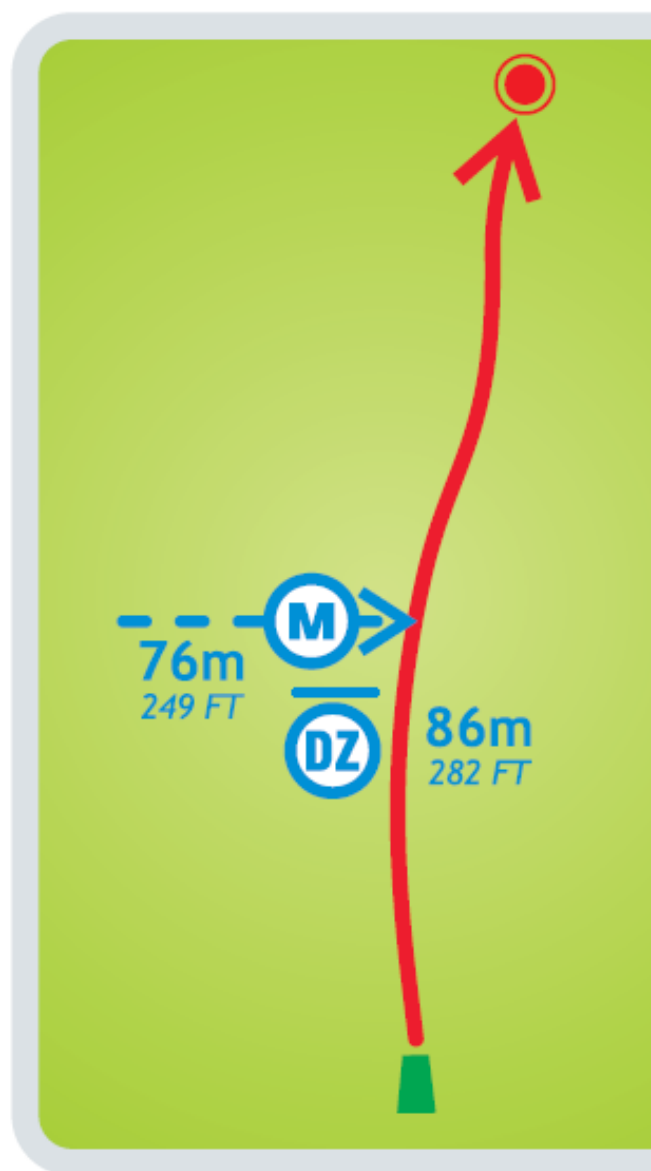

www.joulumae.ee

14

JÕULUMÄE
Disc Golf
PUNANE RADA
Red Course

Raja pikkus / *Length*

157 m

515 FT

Par 4

Kõrguste vahe / *Height Difference*

+1 m / +3 FT

Kohustusliku rajapunktiga **M** eksimise korral jätkata mängu

Drop Zone joonelt **DZ**

*In case of missing the mandatory route **M** proceed*

*to the Drop Zone **DZ***

www.joulumae.ee

15

JÕULUMÄE
Disc Golf
PUNANE RADA
Red Course