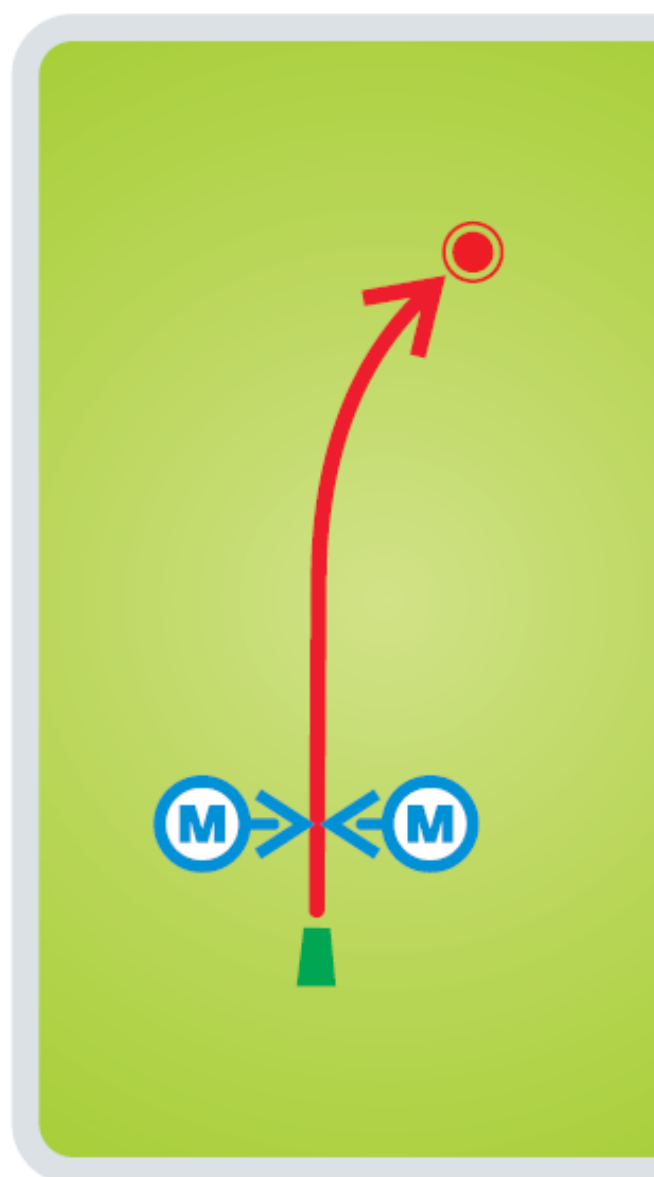

Kõrguste vahe / *Height Difference*

+3 m / +10 FT

Kohustusliku rajapunktiga **(M)** esimese korral sooritatakse uus vise sama koha pealt.

*In case of missing the mandatory route **(M)** a player must rethrow.*