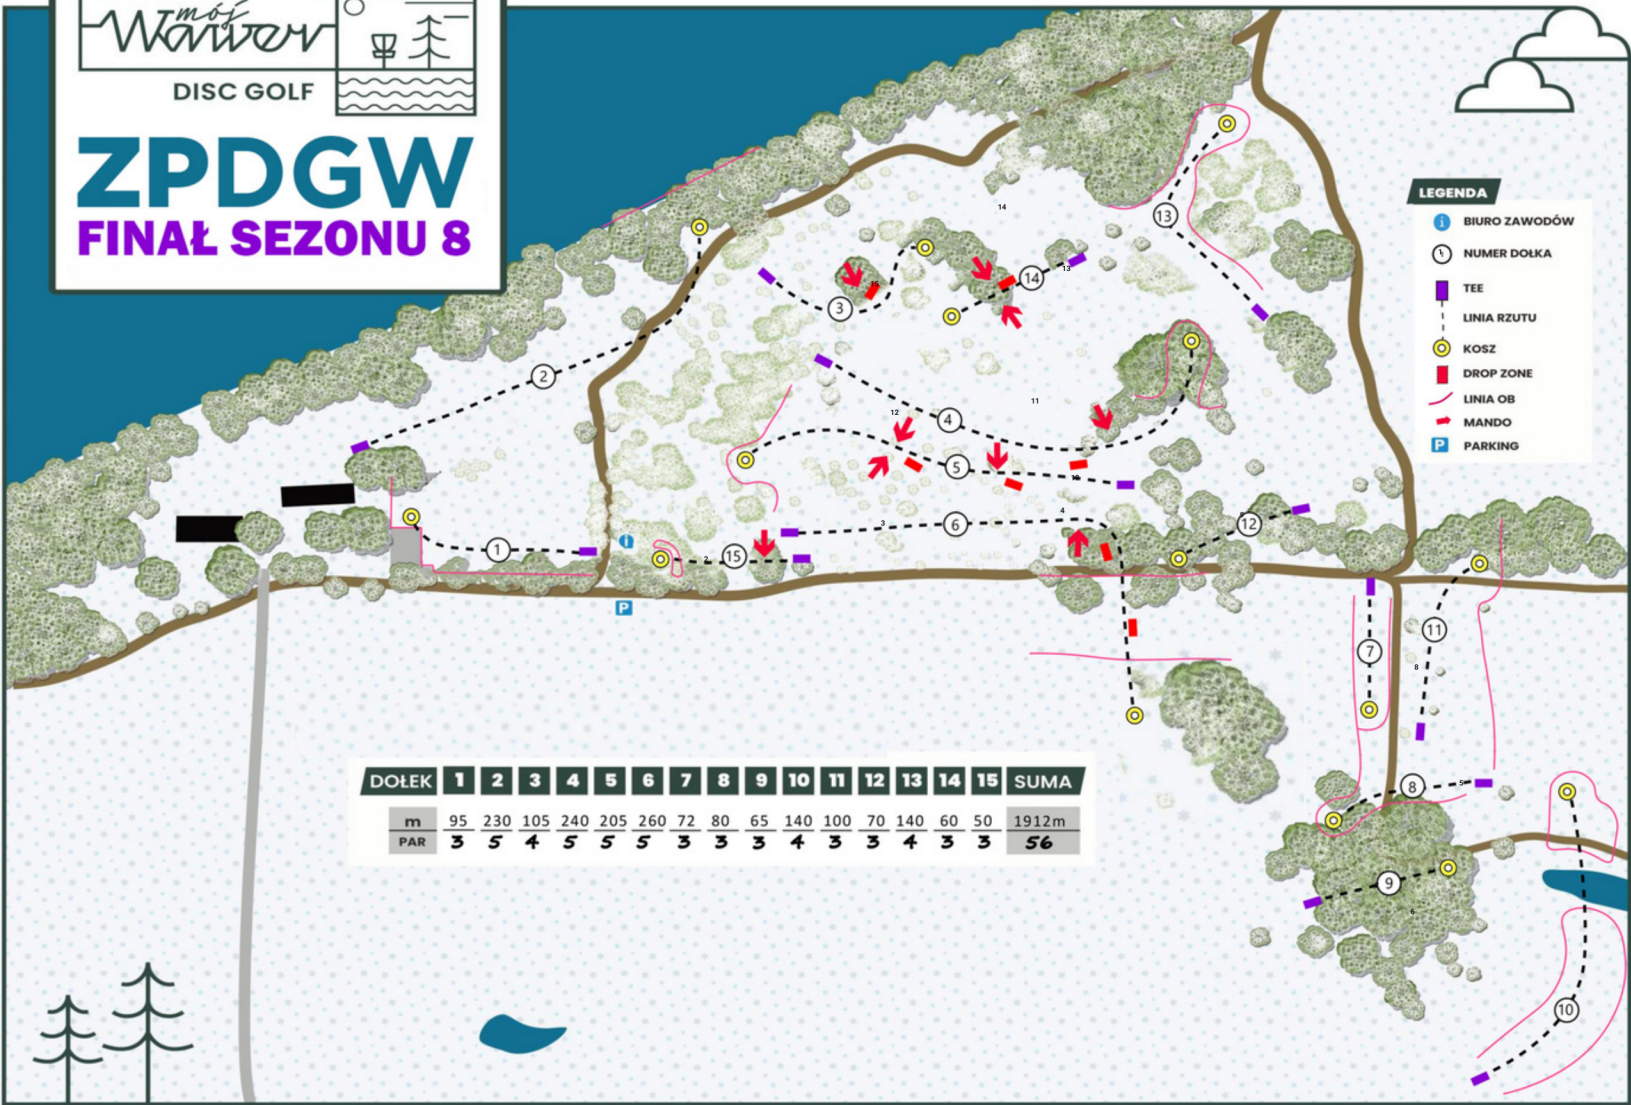

*m of*  
Wawer

DISC GOLF

# ZPDGW

## FINAL SEZONU 8

### LEGENDA

- BIURO ZAWODÓW
- NUMER DOŁKA
- TEE
- LINIA RZUTU
- KOSZ
- DROP ZONE
- LINIA OB
- MANDO
- PARKING

DOŁEK	1	2	3	4	5	6	7	8	9	10	11	12	13	14	15	SUMA
m	95	230	105	240	205	260	72	80	65	140	100	70	140	60	50	1912m
PAR	3	5	4	5	5	5	3	3	3	4	3	3	4	3	3	56