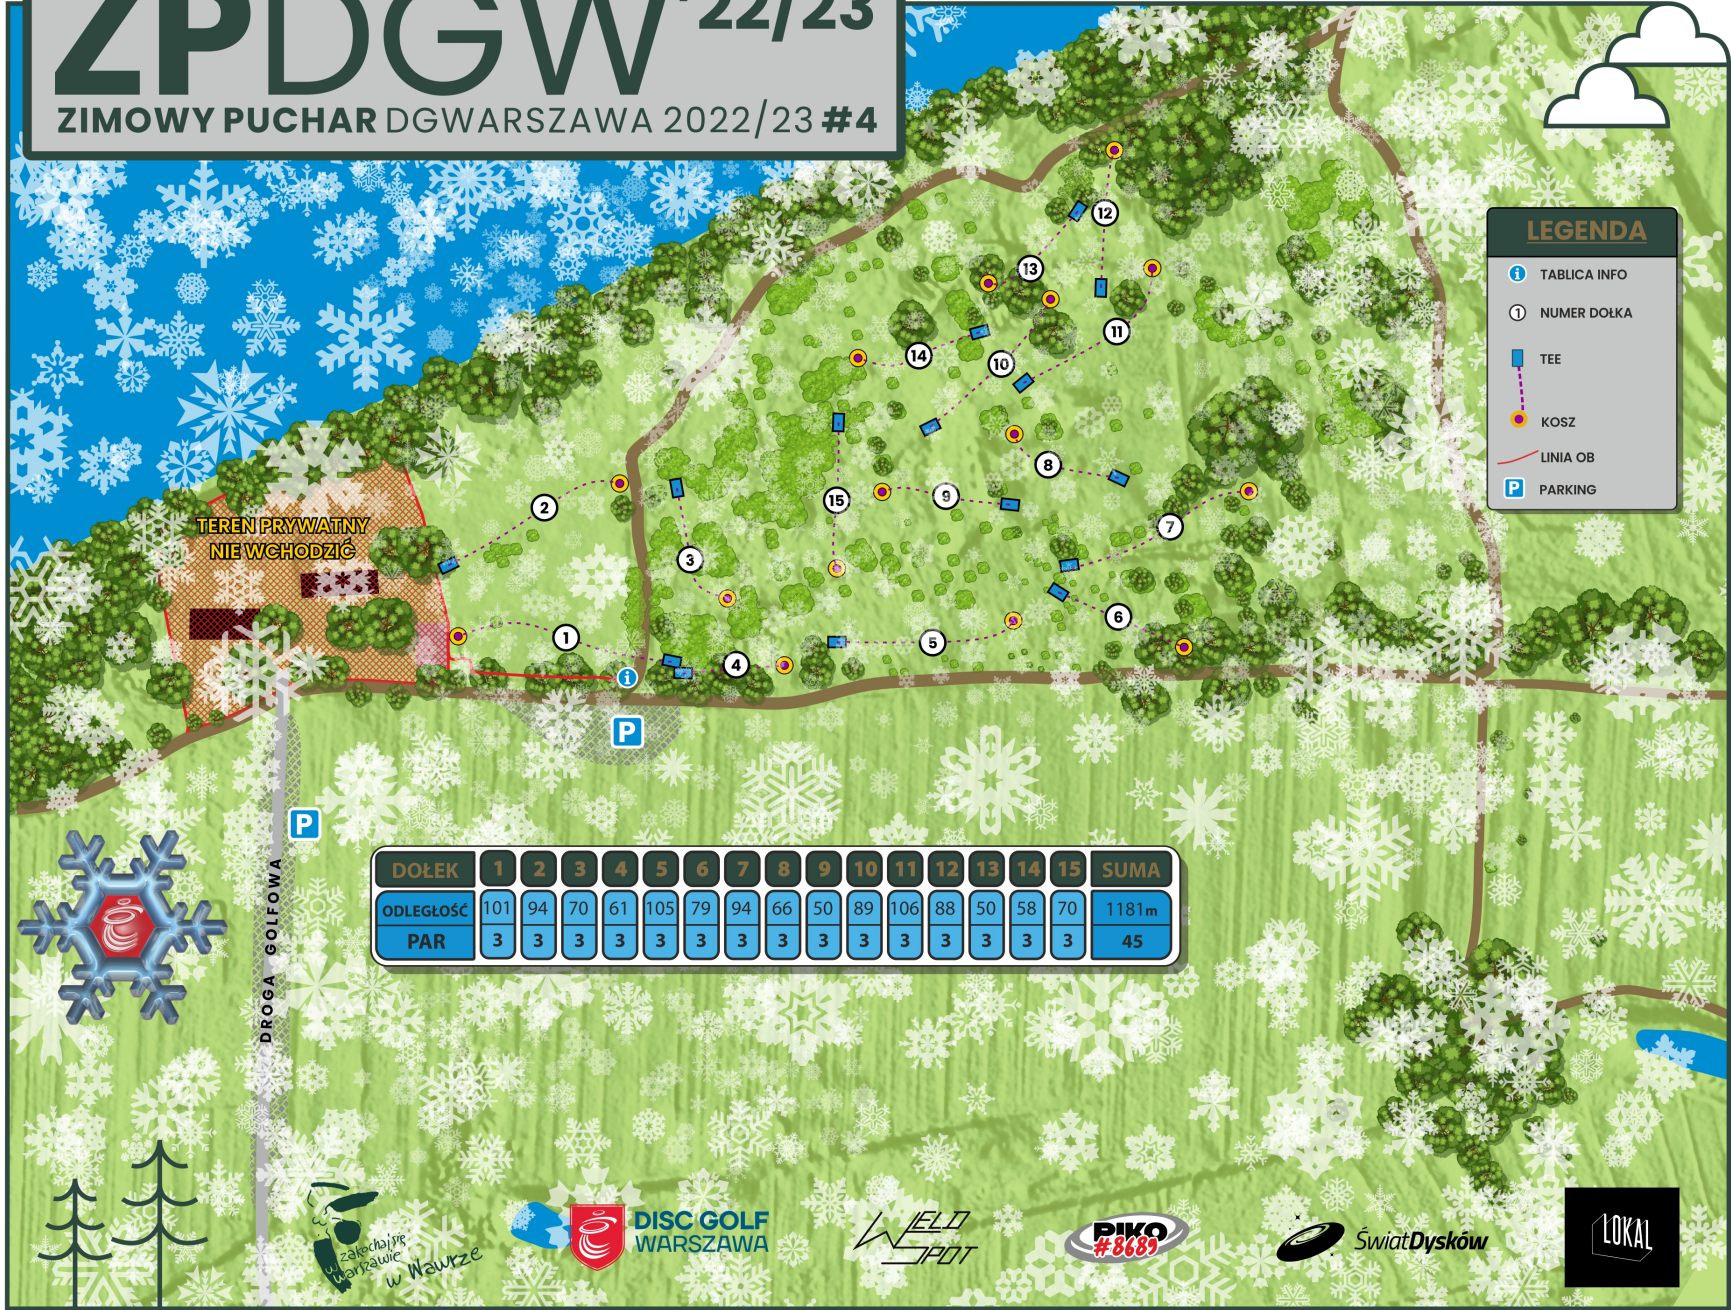

ZPDGW '22/23

ZIMOWY PUCHAR DGWARSZAWA 2022/23 #4

LEGENDA

- TABLICA INFO
- NUMER DOŁKA
- TEE
- KOSZ
- LINIA OB
- PARKING

DOŁEK	1	2	3	4	5	6	7	8	9	10	11	12	13	14	15	SUMA
ODLEGŁOŚĆ	101	94	70	61	105	79	94	66	50	89	106	88	50	58	70	1181m
PAR	3	3	3	3	3	3	3	3	3	3	3	3	3	3	3	45

DROGA GOLFOWA