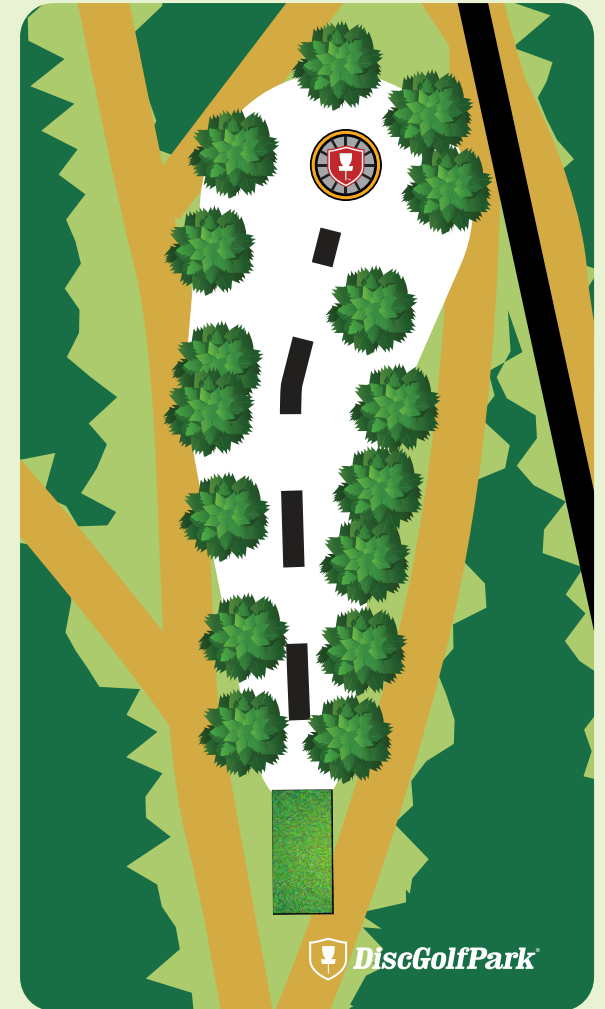

CADDIEBOOK

Huomioita ratakartasta:

Väylällä 7, kori karttakuvasta poiketen n. 15m vasemmalla

Väylä 13, ratakartassa väärä kuva, oikea väyläopaste caddiebookissa. Väylällä tuplamando, jonka väärin suorittamisesta peli jatkuu dropzonelta sakon kera.

121 m

! Älä heitä ennen kuin
väylä on vapaa.

Illinsaari DiscGolfPark

#12

Par 3

62 m

! Älä heitä ennen kuin
väylä on vapaa.

Illinsaari DiscGolfPark

#13

Par 4

224 m

! Älä heitä ennen kuin
väylä on vapaa.

TUPLAMANDO
Mikäli pelaat ohi
mandon, jatko
dropzonelta
sakon kera.

Illinsaari DiscGolfPark

#14

Par 3