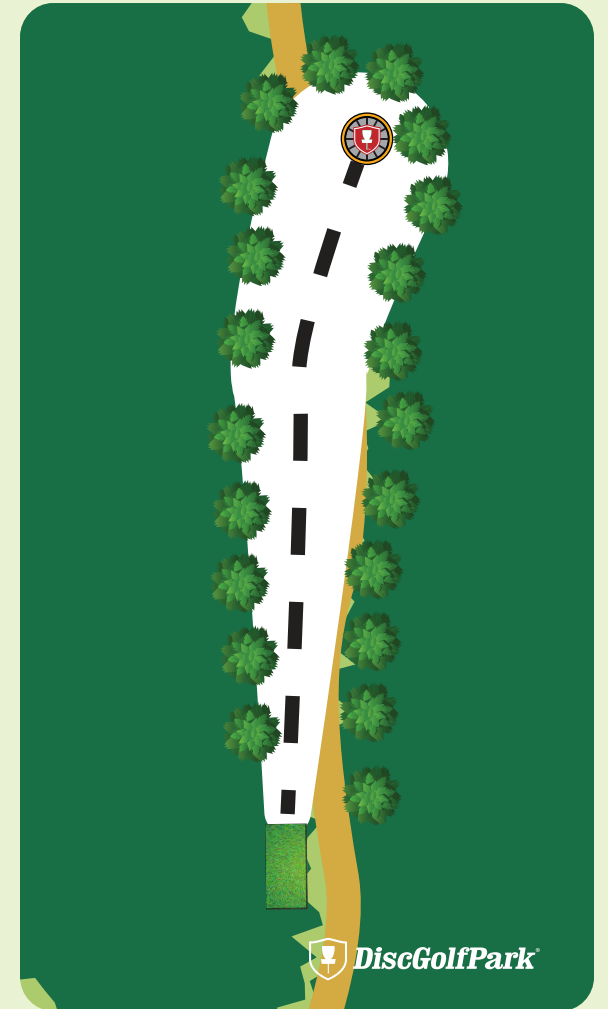

CADDIEBOOK

Huomioita ratakartasta:

Väylällä 7, kori karttakuvasta poiketen n. 15m vasemmalla

Väylä 13, ratakartassa väärä kuva, oikea väyläopaste caddiebookissa. Väylällä tuplamando, jonka väärin suorittamisesta peli jatkuu dropzonelta sakon kera.

! Älä heitä ennen kuin
väylä on vapaa.

Illinsaari DiscGolfPark

#9

Par 3

89 m

! Älä heitä ennen kuin
väylä on vapaa.

 DiscGolfPark

Illinsaari DiscGolfPark

#10

Par 3

88 m

! Älä heitä ennen kuin
väylä on vapaa.

 DiscGolfPark

Illinsaari DiscGolfPark

#11

Par 3