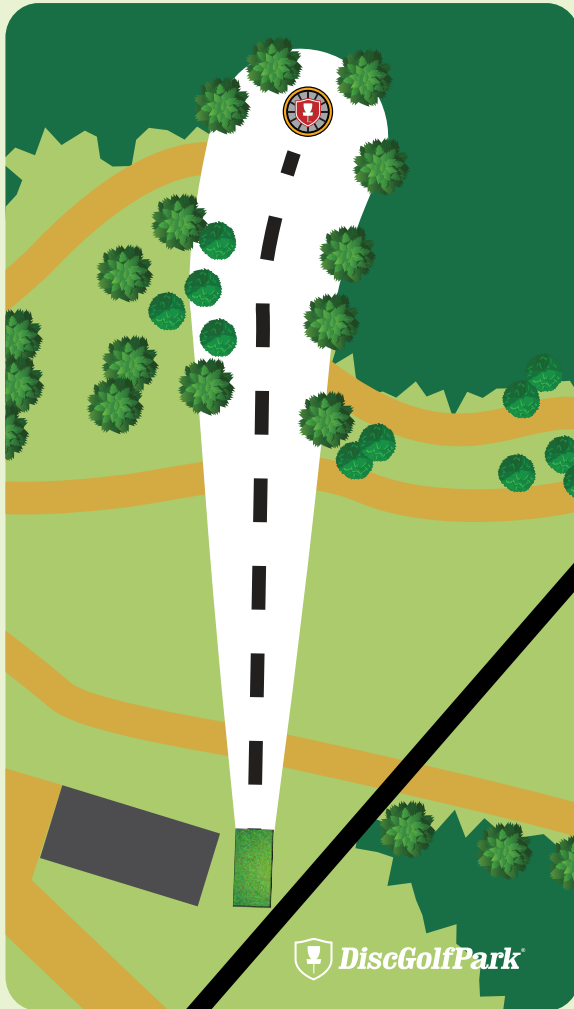

102 m

! Älä heitä ennen kuin
väylä on vapaa.

Illinsaari DiscGolfPark

#15

Par 3

94 m

! Älä heitä ennen kuin
väylä on vapaa.

Illinsaari DiscGolfPark

#16

Par 3

80 m

! Älä heitä ennen kuin
väylä on vapaa.

Illinsaari DiscGolfPark

#17

Par 3

118 m

! Älä heitä ennen kuin
väylä on vapaa.

 DiscGolfPark

Illinsaari DiscGolfPark

#18

Par 3

70 m

! Älä heitä ennen kuin
väylä on vapaa.

 DiscGolfPark