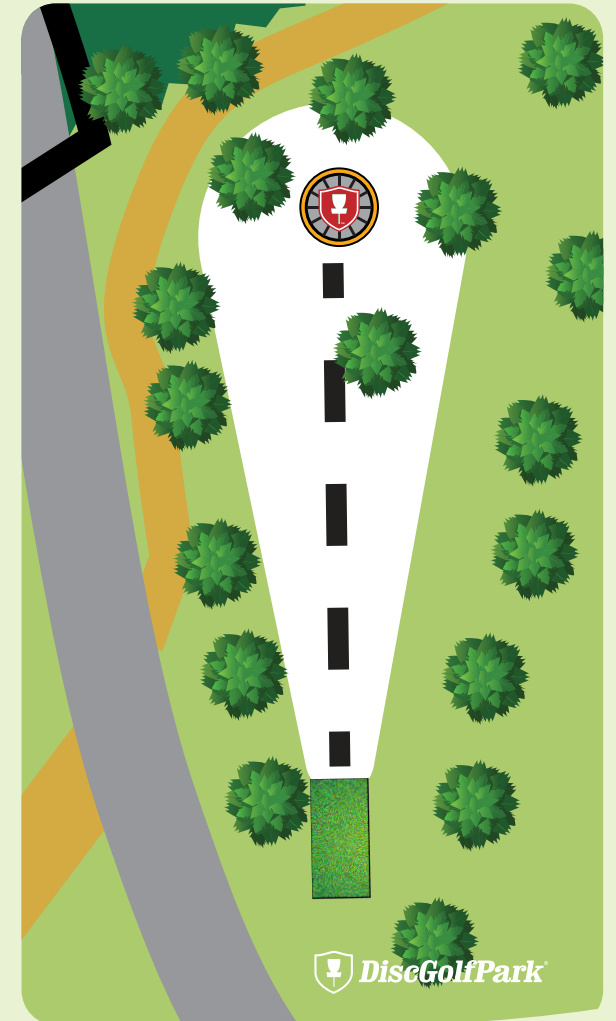

CADDIEBOOK

Huomioita ratakartasta:

Väylällä 7, kori karttakuvasta poiketen n. 15m vasemmalla

Väylä 13, ratakartassa väärä kuva, oikea väyläopaste caddiebookissa. Väylällä tuplamando, jonka väärin suorittamisesta peli jatkuu dropzonelta sakon kera.

Illinsaari DiscGolfPark

1

Par 3

85 m

! Älä heitä ennen kuin
väylä on vapaa.

Illinsaari DiscGolfPark

2

Par 3

65 m

! Älä heitä ennen kuin
väylä on vapaa.

Illinsaari DiscGolfPark

#3

Par 3

113 m

! Älä heitä ennen kuin
väylä on vapaa.

Illinsaari DiscGolfPark