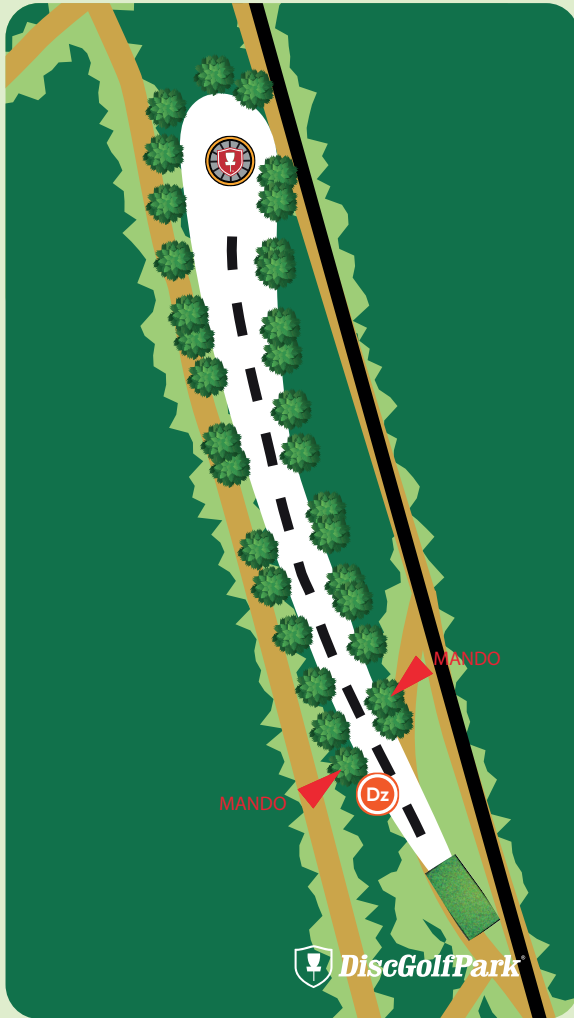

CADDIEBOOK

Huomioita ratakartasta:

Väylällä 7, kori karttakuvasta poiketen n. 15m vasemmalla

Väylä 13, ratakartassa väärä kuva, oikea väyläopaste caddiebookissa. Väylällä tuplamando, jonka väärin suorittamisesta peli jatkuu dropzonelta sakon kera.

121 m

! Älä heitä ennen kuin
väylä on vapaa.

Illinsaari DiscGolfPark

#12

Par 3

62 m

! Älä heitä ennen kuin
väylä on vapaa.

Illinsaari DiscGolfPark

#13

Par 4

224 m

! Älä heitä ennen kuin
väylä on vapaa.

TUPLAMANDO
Mikäli pelaat ohi
mandon, jatko
dropzonelta
sakon kera.

Illinsaari DiscGolfPark

#14

Par 3

102 m

! Älä heitä ennen kuin
väylä on vapaa.

Illinsaari DiscGolfPark

#15

Par 3

94 m

! Älä heitä ennen kuin
väylä on vapaa.

Illinsaari DiscGolfPark