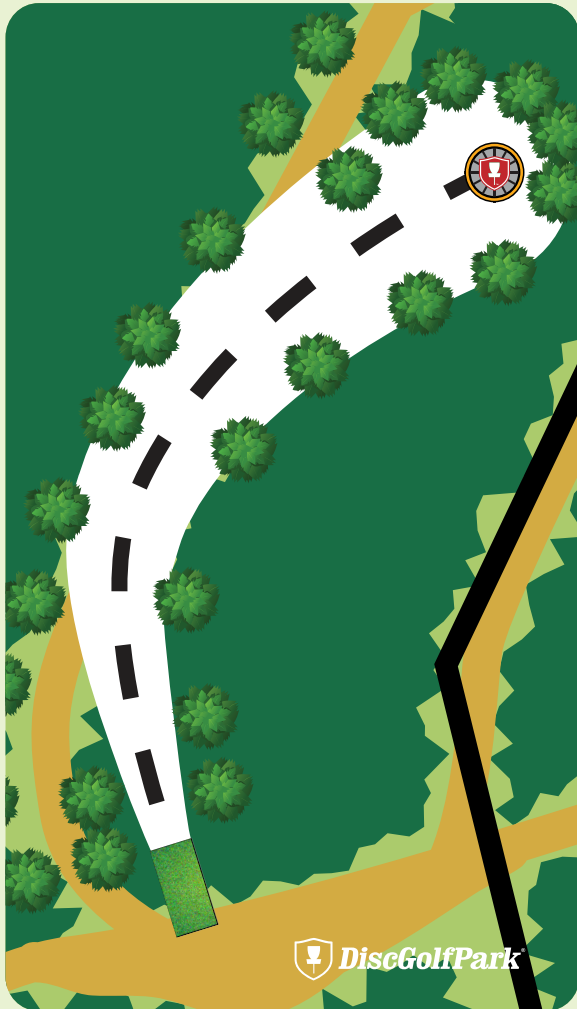

Illinsaari DiscGolfPark

#11

Par 3

121 m

! Älä heitä ennen kuin
väylä on vapaa.