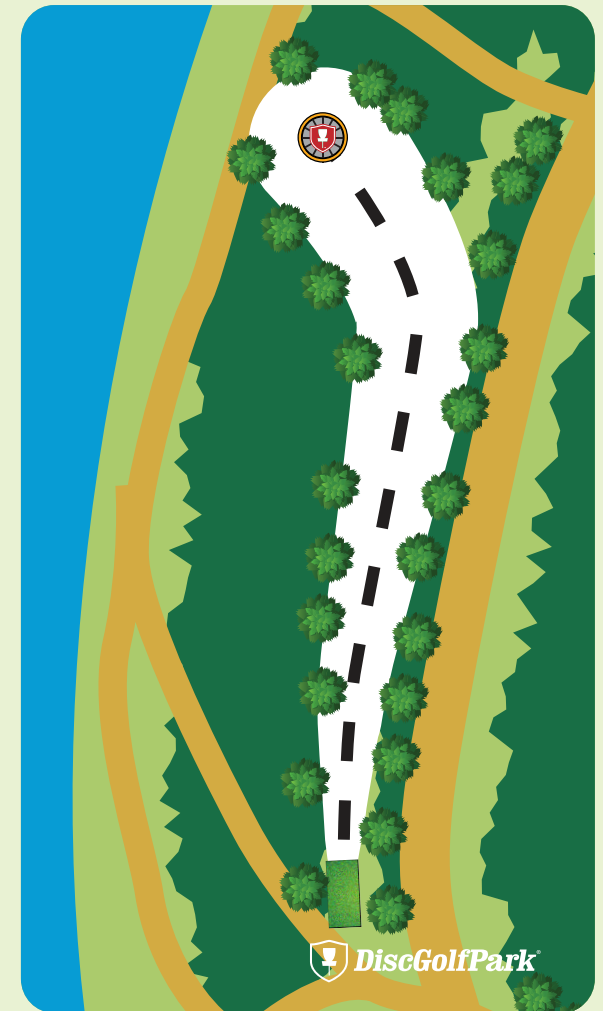

CADDIEBOOK

Huomioita ratakartasta:

Väylällä 7, kori karttakuvasta poiketen n. 15m vasemmalla

Väylä 13, ratakartassa väärä kuva, oikea väyläopaste caddiebookissa. Väylällä tuplamando, jonka väärin suorittamisesta peli jatkuu dropzonelta sakon kera.

Älä heitä ennen kuin
väylä on vapaa.

Illinsaari DiscGolfPark

#6

Par 4

158 m

Älä heitä ennen kuin
väylä on vapaa.

Illinsaari DiscGolfPark

#7

Par 4

162 m

! Älä heitä ennen kuin
väylä on vapaa.

Kori kuvasta
poiketen n. 15 m
vasemmalla

Illinsaari DiscGolfPark

#8

Par 3

87 m