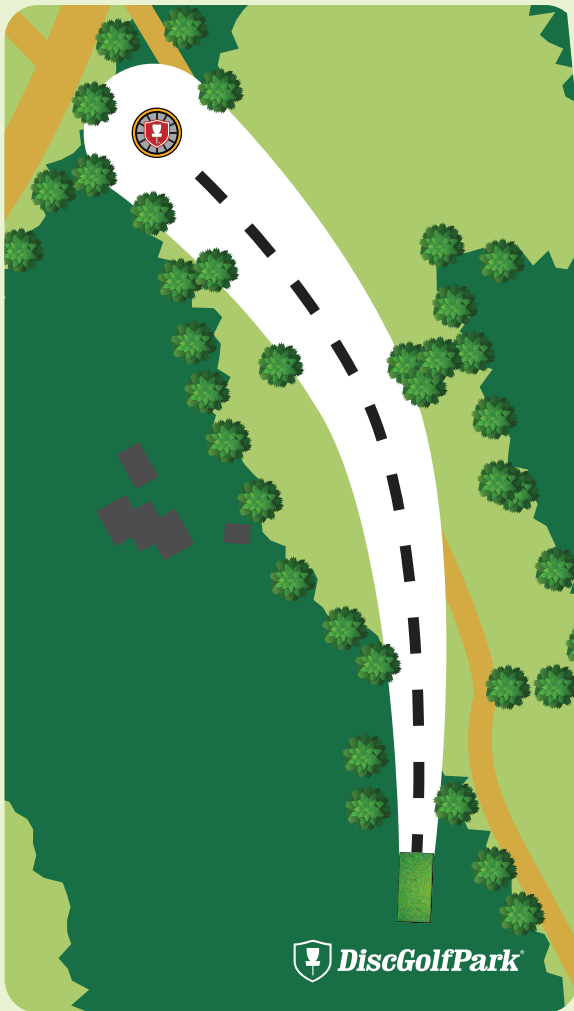

Illinsaari DiscGolfPark

#5

Par 4

173 m

Älä heitä ennen kuin
väylä on vapaa.