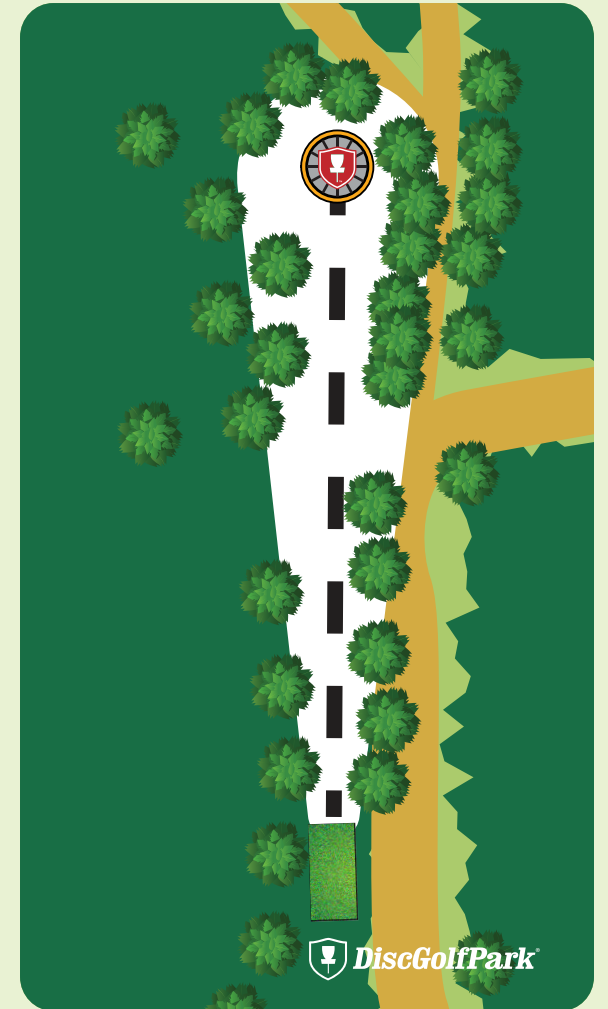

CADDIEBOOK

Huomioita ratakartasta:

Väylällä 7, kori karttakuvasta poiketen n. 15m vasemmalla

Väylä 13, ratakartassa väärä kuva, oikea väyläopaste caddiebookissa. Väylällä tuplamando, jonka väärin suorittamisesta peli jatkuu dropzonelta sakon kera.

Älä heitä ennen kuin
väylä on vapaa.

Illinsaari DiscGolfPark

#6

Par 4

158 m

Älä heitä ennen kuin
väylä on vapaa.

Illinsaari DiscGolfPark

#7

Par 4

162 m

! Älä heitä ennen kuin
väylä on vapaa.

Kori kuvasta
poiketen n. 15 m
vasemmalla

Illinsaari DiscGolfPark

#8

Par 3

87 m

! Älä heitä ennen kuin
väylä on vapaa.

Illinsaari DiscGolfPark

#9

Par 3

89 m

! Älä heitä ennen kuin
väylä on vapaa.

 DiscGolfPark

Illinsaari DiscGolfPark