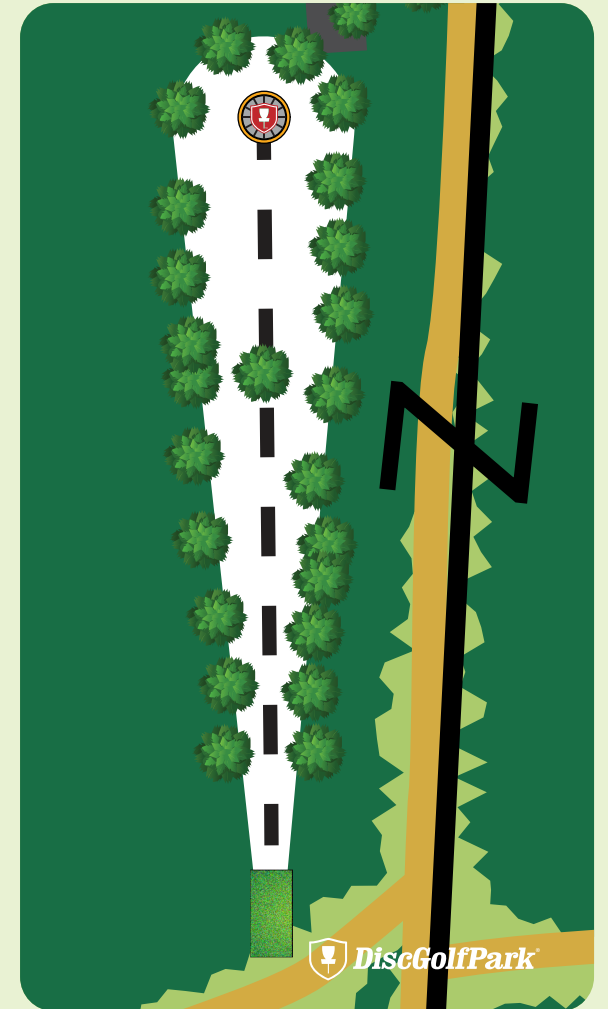

CADDIEBOOK

Huomioita ratakartasta:

Väylällä 7, kori karttakuvasta poiketen n. 15m vasemmalla

Väylä 13, ratakartassa väärä kuva, oikea väyläopaste caddiebookissa. Väylällä tuplamando, jonka väärin suorittamisesta peli jatkuu dropzonelta sakon kera.

121 m

! Älä heitä ennen kuin
väylä on vapaa.

Illinsaari DiscGolfPark

#12

Par 3

62 m

! Älä heitä ennen kuin
väylä on vapaa.

Illinsaari DiscGolfPark

#13

Par 4

224 m

! Älä heitä ennen kuin
väylä on vapaa.

TUPLAMANDO
Mikäli pelaat ohi
mandon, jatko
dropzonelta
sakon kera.

Illinsaari DiscGolfPark

#14

Par 3

102 m

! Älä heitä ennen kuin
väylä on vapaa.

Illinsaari DiscGolfPark

#15

Par 3

94 m

! Älä heitä ennen kuin
väylä on vapaa.

Illinsaari DiscGolfPark