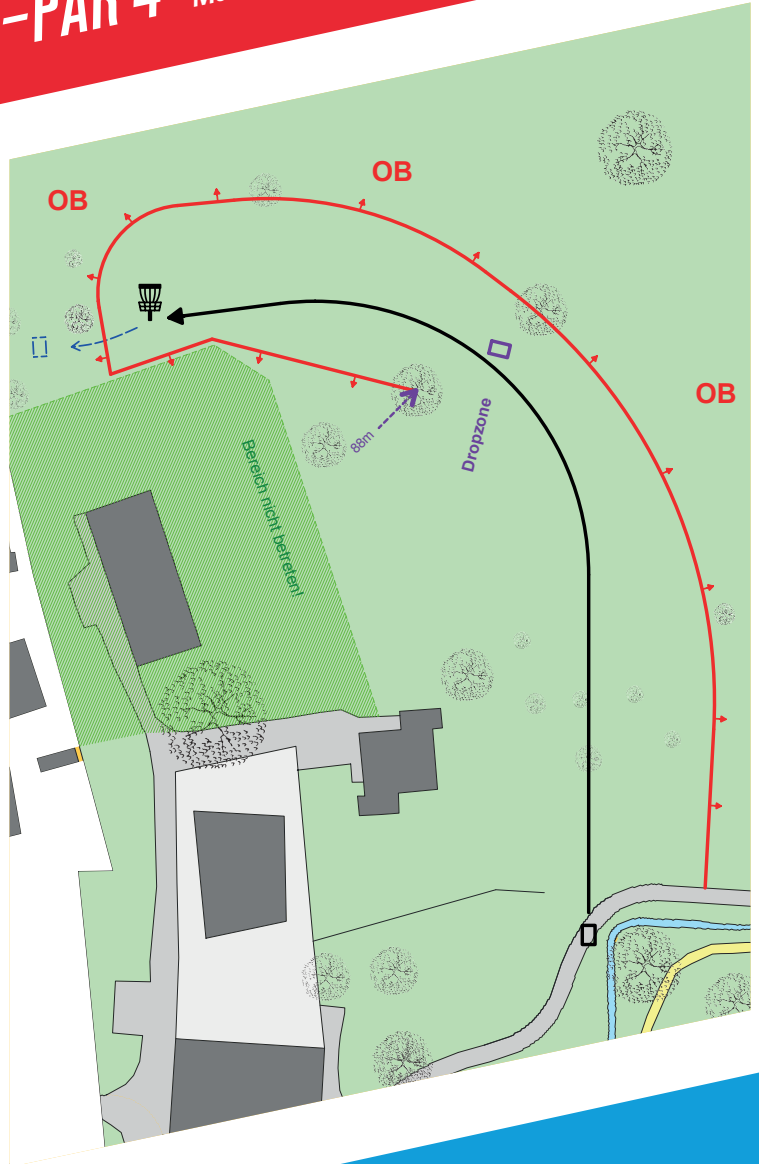

Inselwurf, wer mit dem ersten Wurf nicht auf der Insel liegt, geht auf die Dropzone.
Von der Dropzone normale OB-Regeln.

BAHNSPONSOR:

*Sooli
Film*

BAHN 8

90M-PAR 3

OB Bach und darüber

BAHN 9

83M-PAR 3

BAHN 10

131M-PAR 4

Mando rechts vom Baum

BAHNSPONSOR:

SWISSLOS
SPORTFONDS
NIDWALDEN

BAHN 11 77M-PAR 3

OB über Zaun (Innenkante Pfosten)

BAHN 12

97M-PAR 3

Mando links vom Baum

BAHN 13

186M-PAR 4

Mando rechts vom Baum

BAHNSPONSOR:

BAHN 14

88M-PAR 3