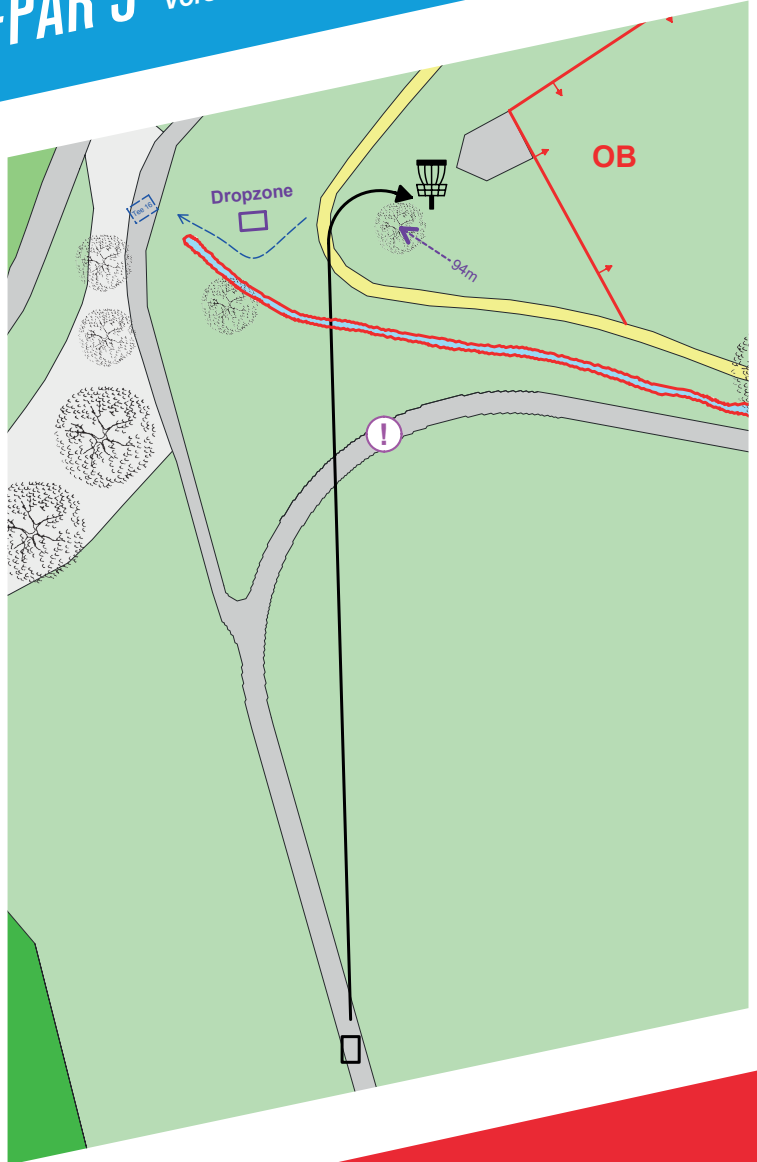

BAHN 15

99M-PAR 3

OB Bach
Mando links vom Baum (spotten)
Vorsicht Veloweg!

BAHNSPONSOR:

MELACHERE