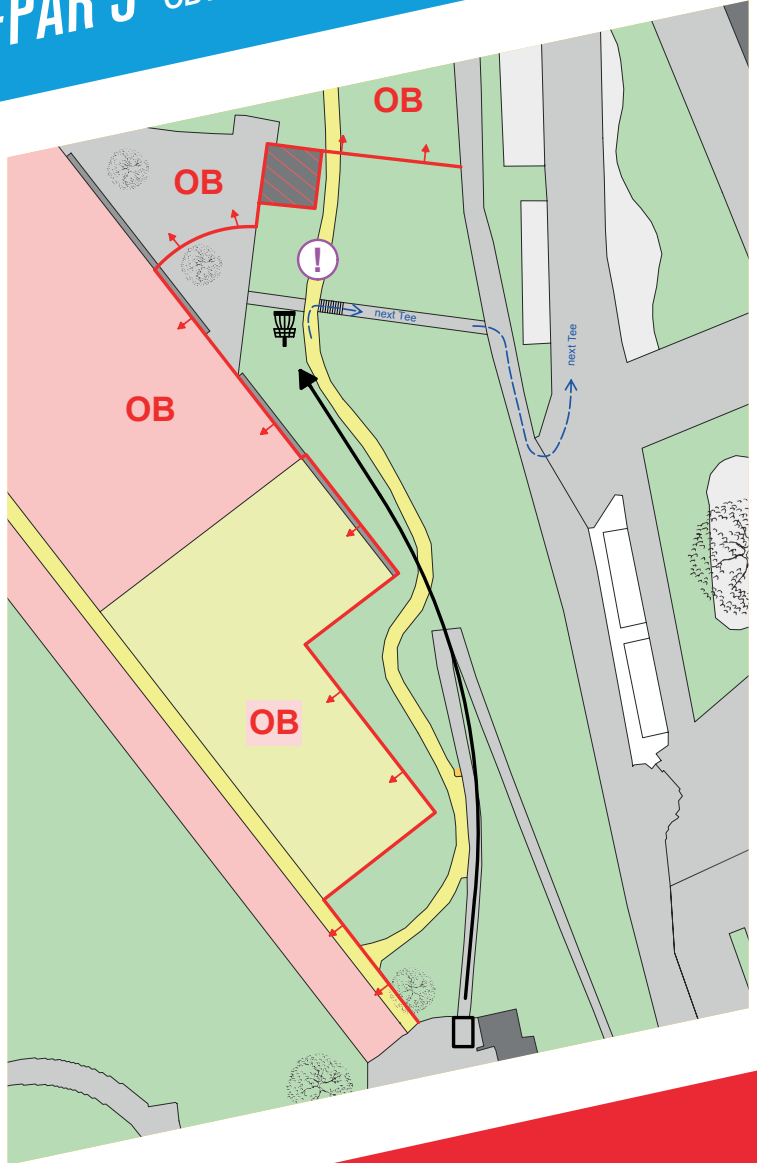

BAHN 1

85M-PAR 3

OB roter Platz
OB Radweg und darüber (gelbe Linie Save)

BAHNSPONSOR:

FLURY

BAHN 2 82M-PAR 3

OB Radweg und darüber
OB Parkplatz (Maschendrahtzaun)
Keine Insel
Mando links vom Pfosten
Vorsicht Tee Bahn 1

BAHNSPONSOR:

*Sooli
Film*

BAHN 3 73M-PAR 3

- OB Zaun vom Beachfeld
- OB roter Platz
- OB Dach TD

BAHNSPONSOR:

Mantics

BAHN 4

78M-PAR 3

OB über Maschendrahtzaun

BAHN 5

74M-PAR 3

OB auf dem Dach
OB hinter der Mauer

BAHN 6

49M-PAR 3

BAHNSPONSOR:

BAHN 7 64M-PAR 3

Inselwurf, wer mit dem ersten Wurf nicht auf der Insel liegt, geht auf die Dropzone.
Von der Dropzone normale OB-Regeln.

BAHNSPONSOR:

*Sooli
Film*

BAHN 8

90M-PAR 3

OB Bach und darüber

BAHN 9

83M-PAR 3