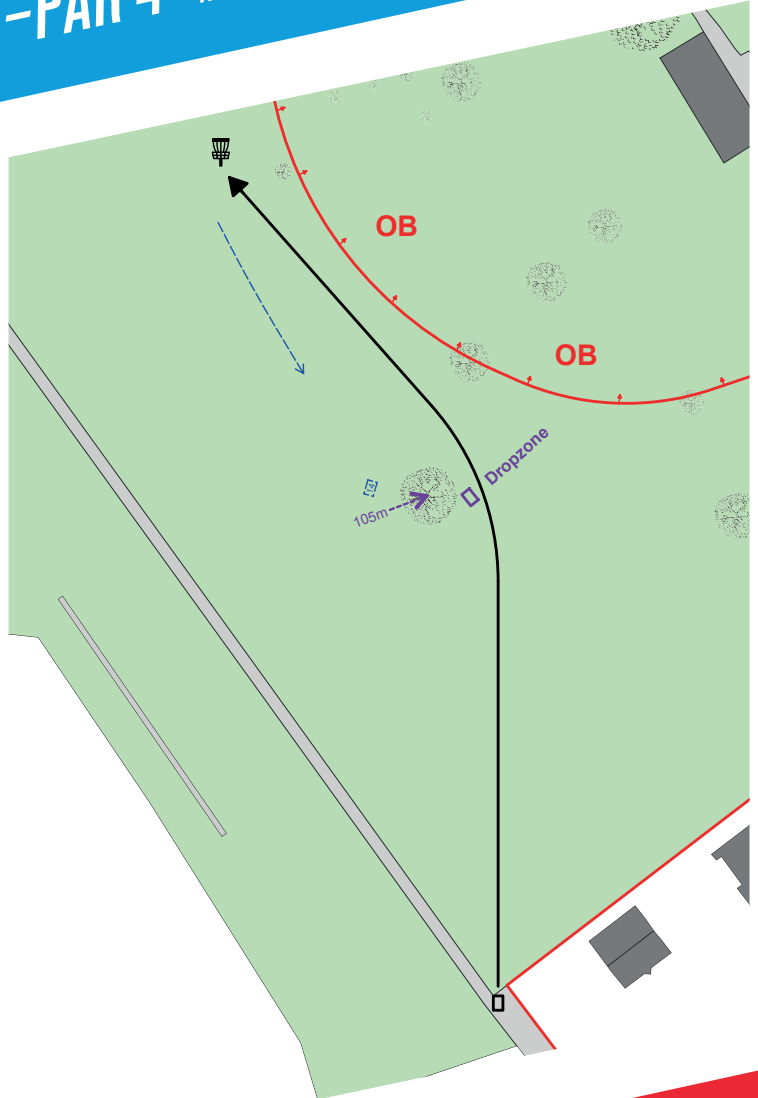

Inselwurf, wer mit dem ersten Wurf nicht auf der Insel liegt, geht auf die Dropzone.
Von der Dropzone normale OB-Regeln.

BAHNSPONSOR:

*Sooli
Film*

BAHN 8

90M-PAR 3

OB Bach und darüber

BAHN 9

83M-PAR 3

97M-PAR 3

Mando links vom Baum

BAHN 13

186M-PAR 4

Mando rechts vom Baum

BAHNSPONSOR:

BAHN 14

88M-PAR 3