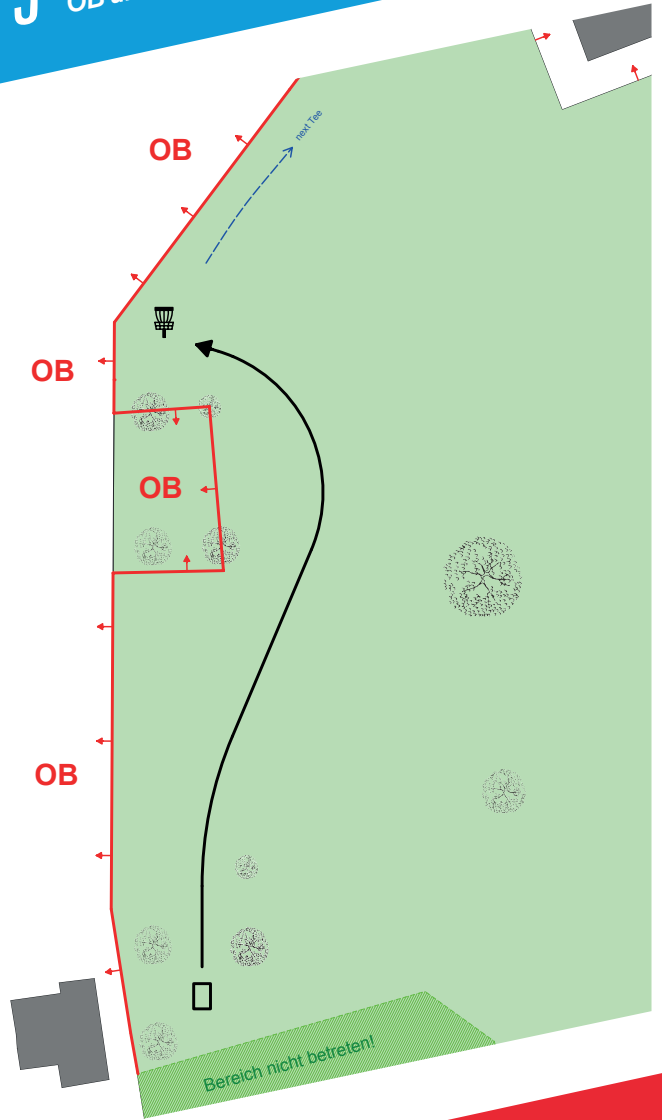

Inselwurf, wer mit dem ersten Wurf nicht auf der Insel liegt, geht auf die Dropzone.
Von der Dropzone normale OB-Regeln.

BAHNSPONSOR:

*Sooli
Film*

BAHN 8

90M-PAR 3

OB Bach und darüber

BAHN 9

83M-PAR 3

BAHN 10

131M-PAR 4

Mando rechts vom Baum

BAHNSPONSOR:

SWISSLOS
SPORTFONDS
NIDWALDEN

BAHN 11 77M-PAR 3

OB über Zaun (Innenkante Pfosten)

BAHN 12

97M-PAR 3

Mando links vom Baum

BAHN 13

186M-PAR 4

Mando rechts vom Baum

BAHNSPONSOR:

BAHN 14

88M-PAR 3