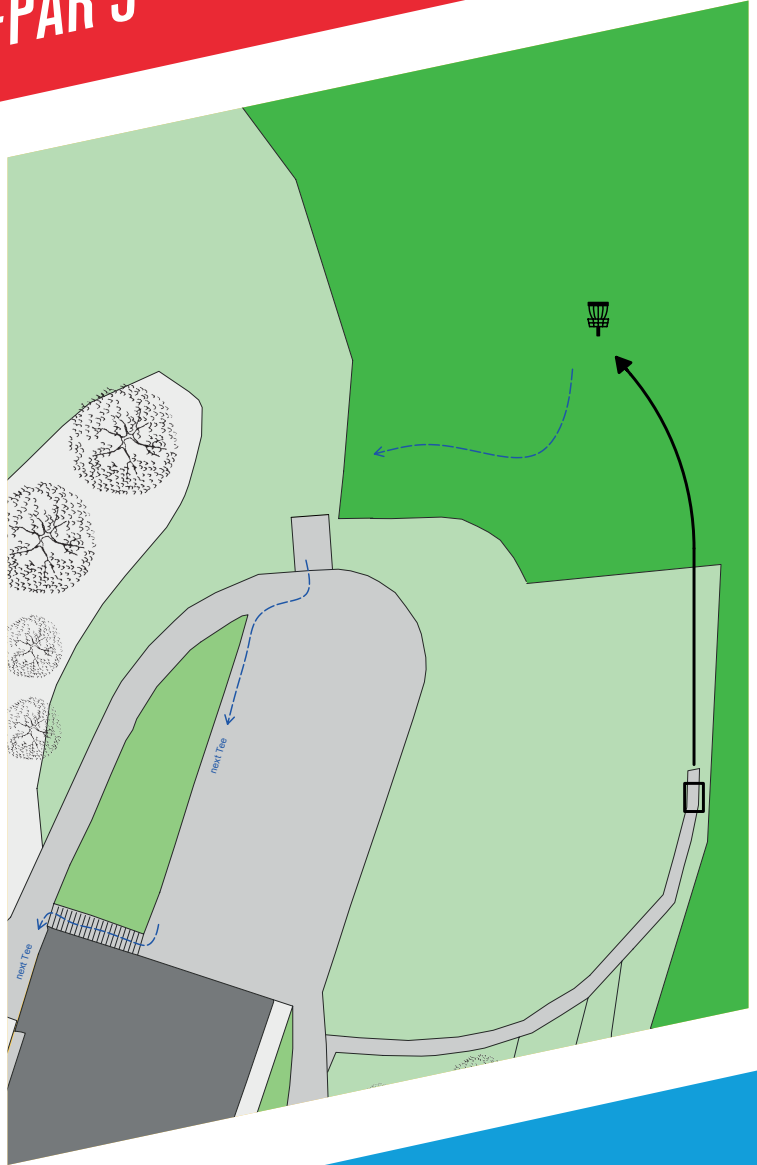

OB über Maschendrahtzaun

BAHN 5

74M-PAR 3

OB auf dem Dach
OB hinter der Mauer

BAHN 6

49M-PAR 3

BAHNSPONSOR:

BAHN 7 64M-PAR 3

Inselwurf, wer mit dem ersten Wurf nicht auf der Insel liegt, geht auf die Dropzone.
Von der Dropzone normale OB-Regeln.

BAHNSPONSOR:

*Sooli
Film*

BAHN 8

90M-PAR 3

OB Bach und darüber

BAHN 9

83M-PAR 3