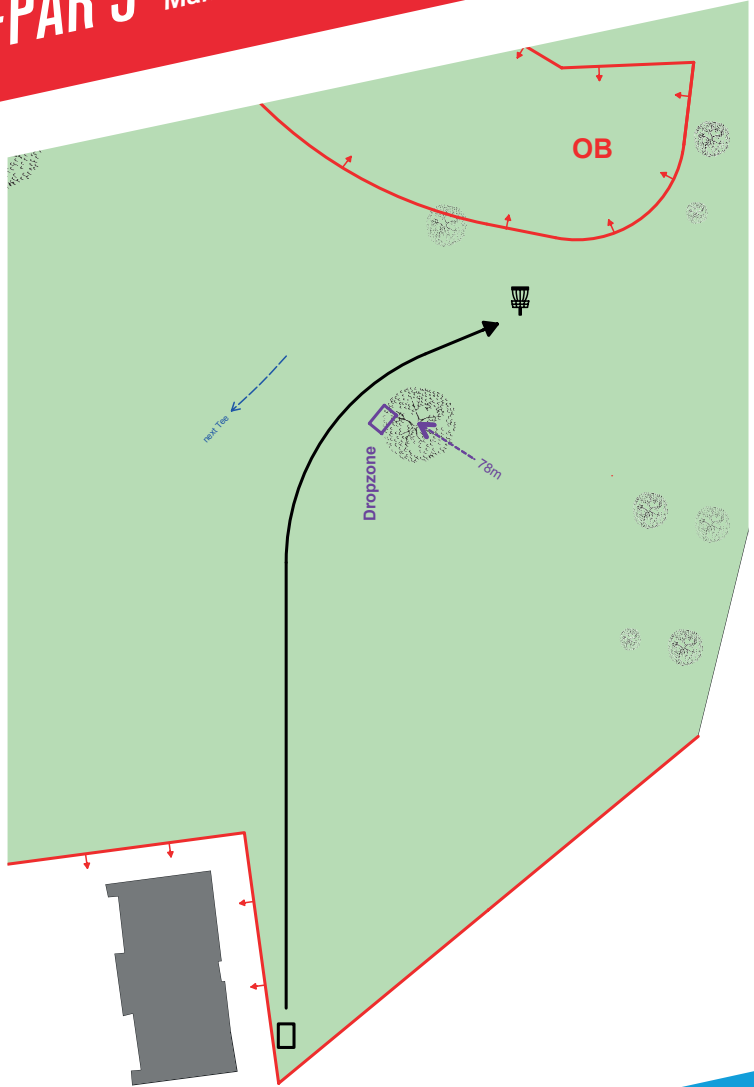

BAHN 12

97M-PAR 3

Mando links vom Baum