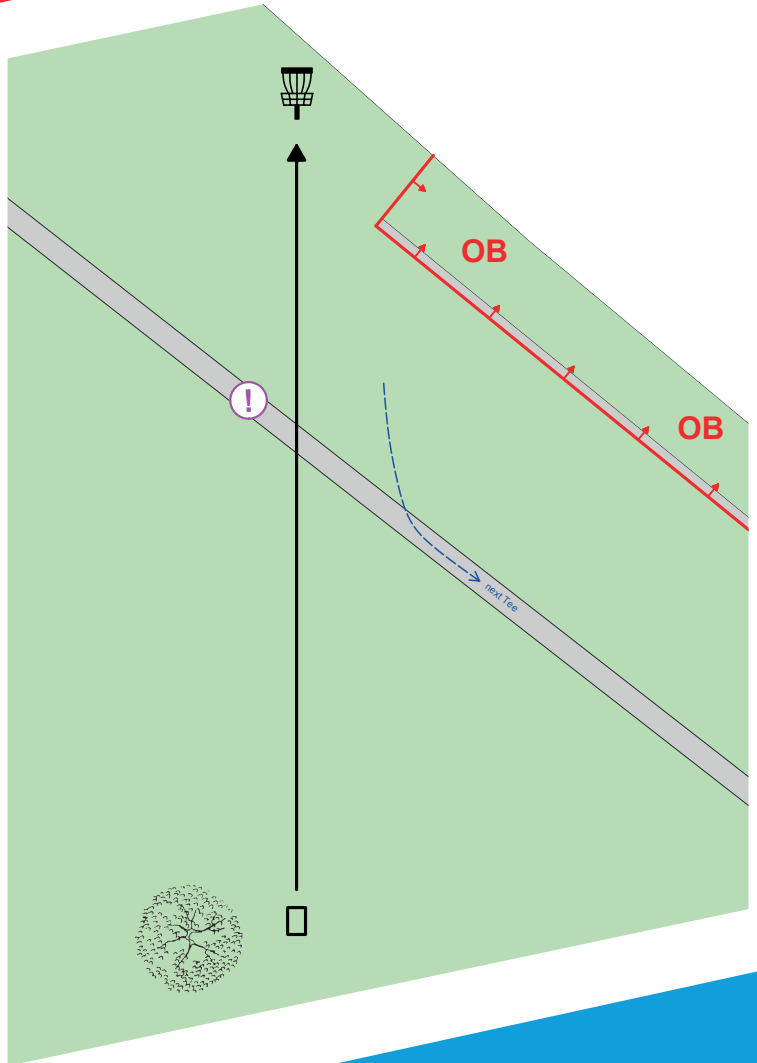

BAHN 14

88M-PAR 3

OB auf der Mauer
Vorsicht Veloweg!