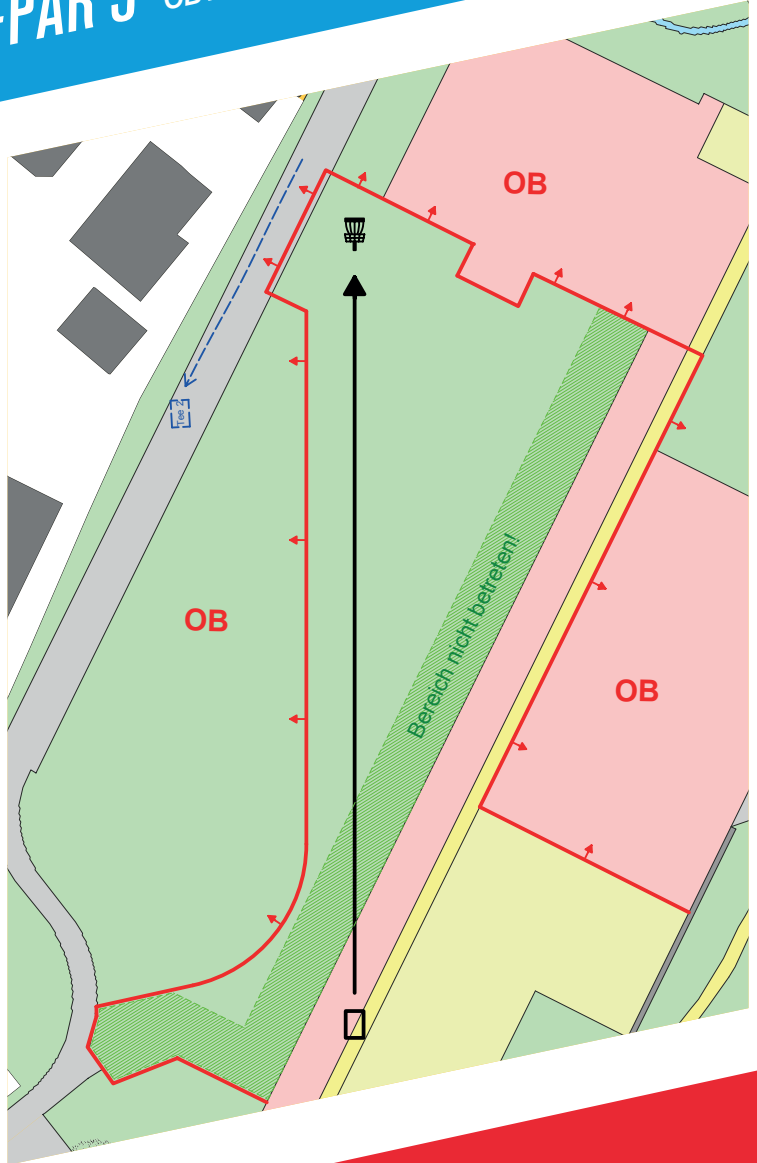

WINKELRIED
DISC GOLF
STANS
TROPHY

1	85m	Par 3
2	82m	Par 3
3	73m	Par 3
4	78m	Par 3
5	74m	Par 3
6	49m	Par 3
7	64m	Par 3
8	90m	Par 3
9	83m	Par 3
10	131m	Par 4
11	77m	Par 3
12	97m	Par 3
13	186m	Par 4
14	88m	Par 3
15	99m	Par 3
16	118m	Par 3
1474m		50

BAHN 1

85M-PAR 3

OB roter Platz
OB Radweg und darüber (gelbe Linie Save)

BAHNSPONSOR:

FLURY

BAHN 2 82M-PAR 3

OB Radweg und darüber
OB Parkplatz (Maschendrahtzaun)
Keine Insel
Mando links vom Pfosten
Vorsicht Tee Bahn 1