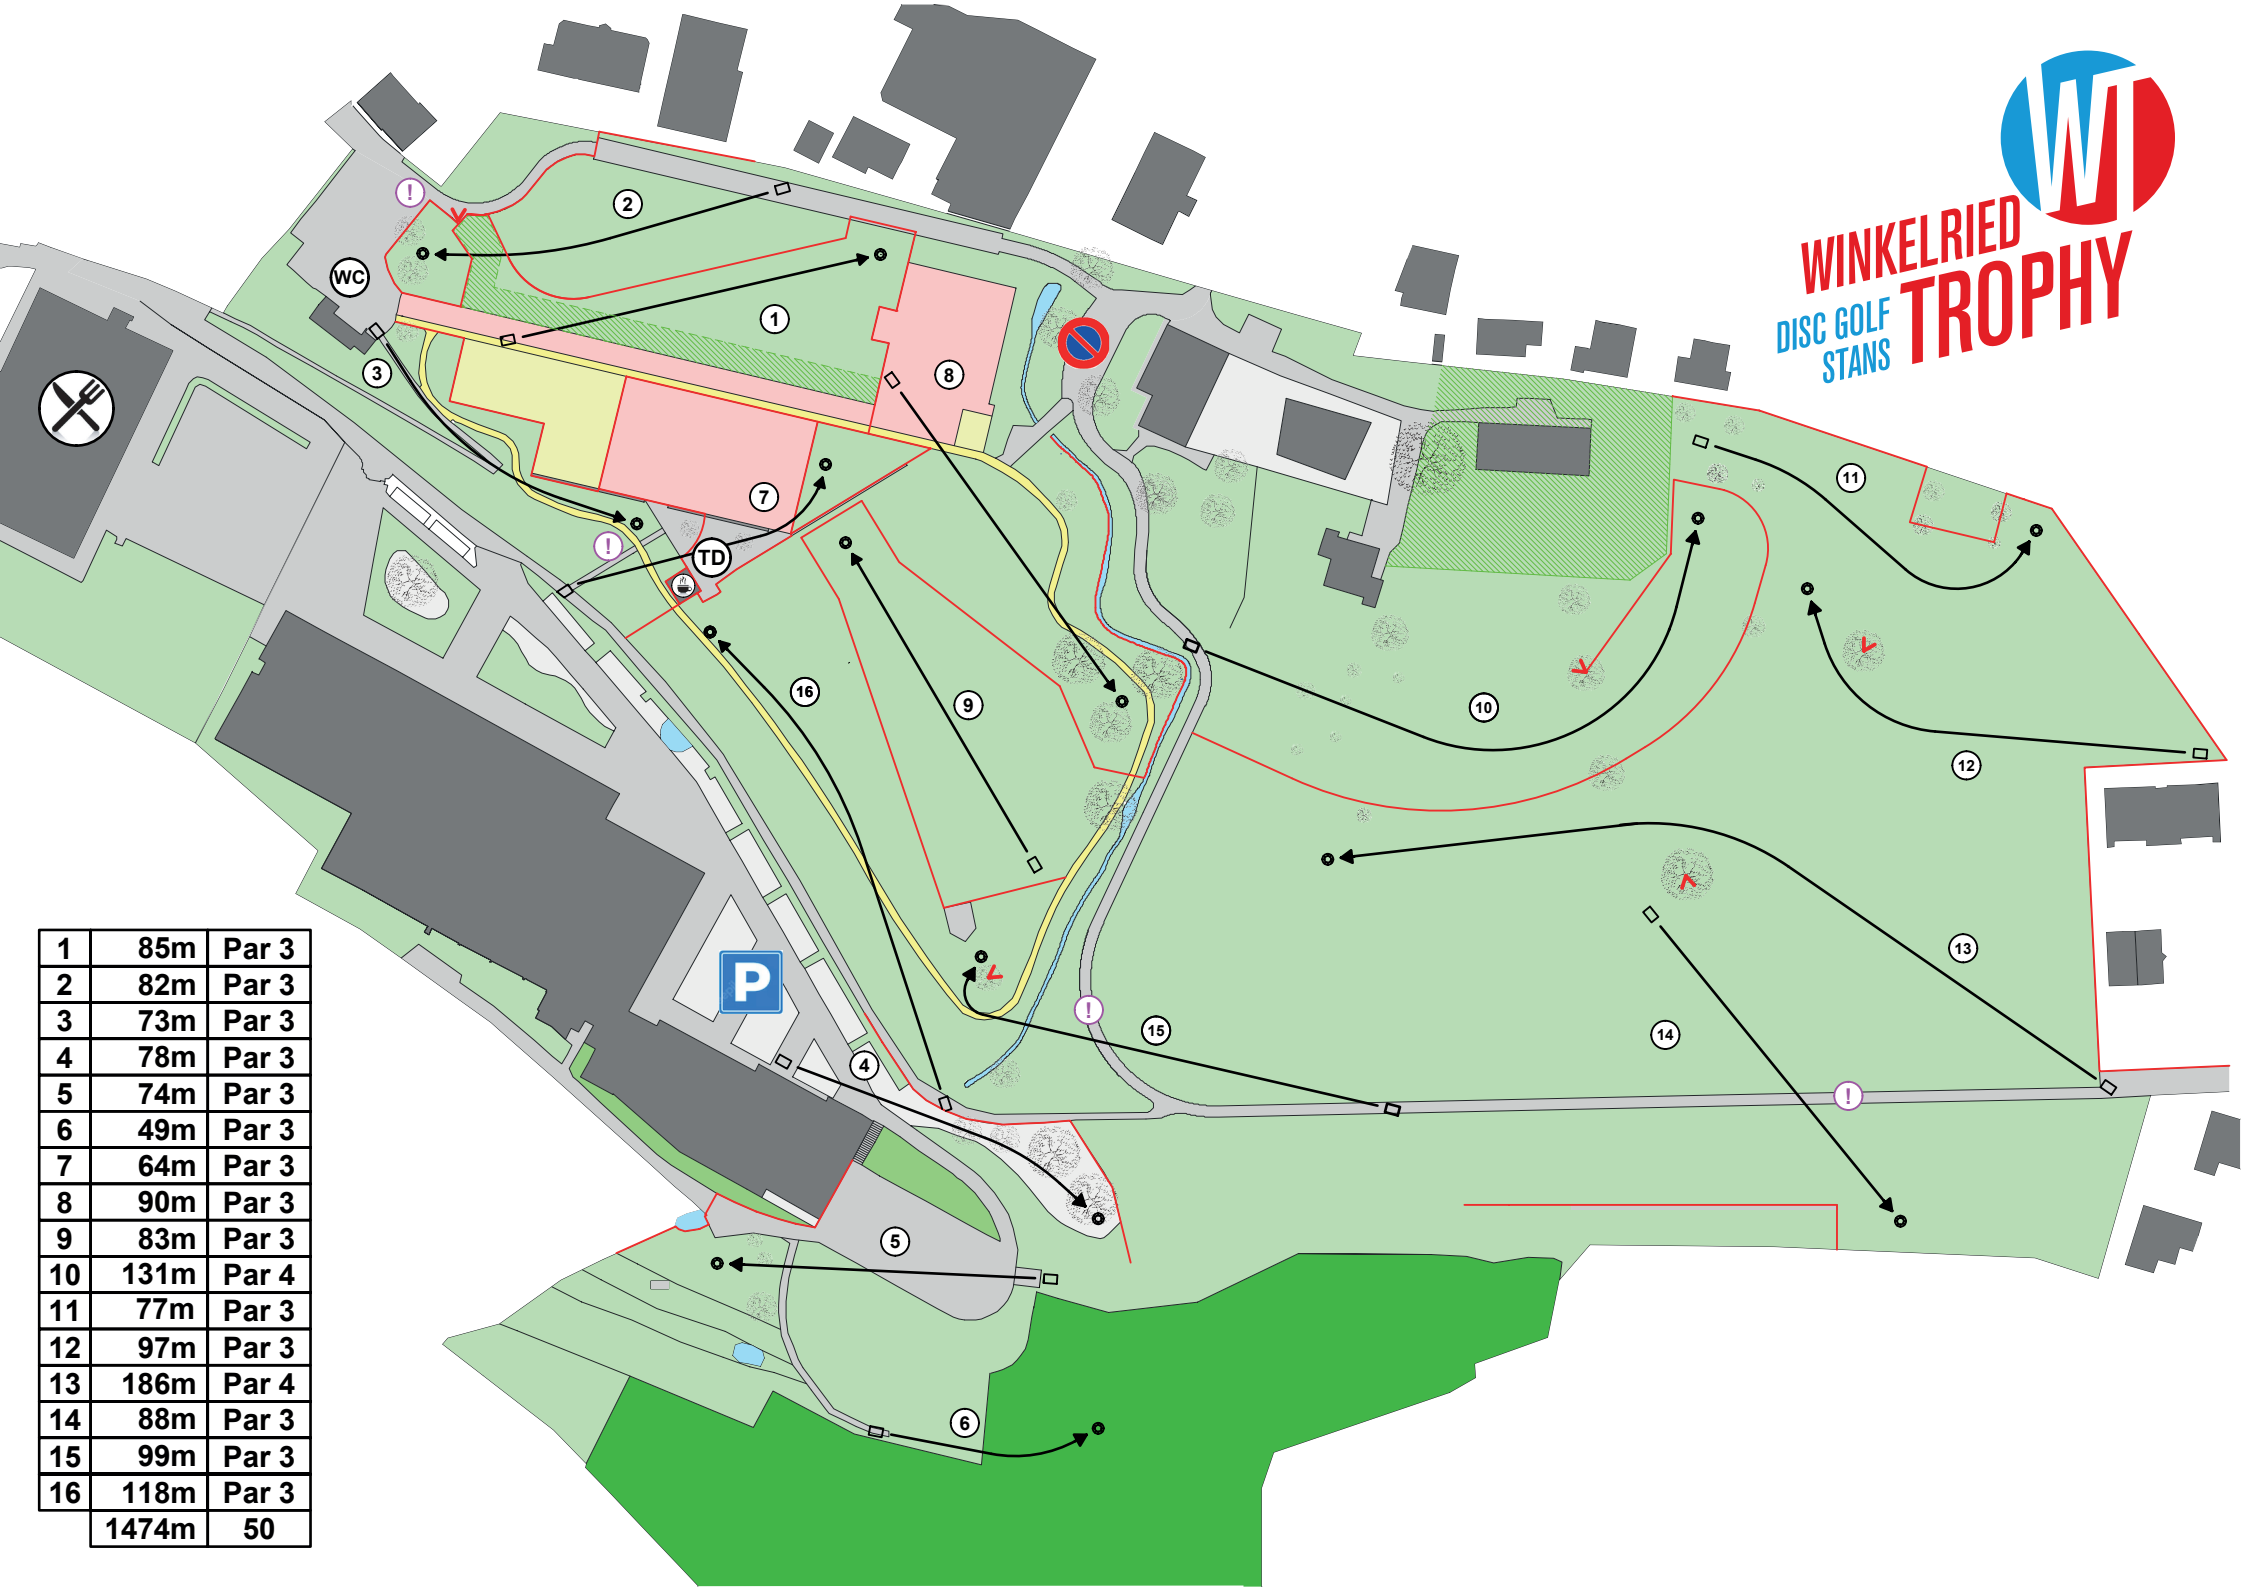

Die Aussentoiletten der Sportanlage stehen täglich von 7.30–19.00 Uhr zur Verfügung.

ABFALL

Auf dem gesamten Areal stehen Abfalleimer. Helft mit alles sauber zu halten!

OUT OF BOUNDS

Es gilt der Gruppenentscheid. Eine aufgemalte Linie oder gespannte Schnur markiert das OB.

CTP

Closest-to-the-pin wird in allen drei Runden auf Bahn 9 gespielt.

Ein Ace zählt nicht für den CTP!

Den Preis erhalten nur Spieler:innen, die an der Siegerehrung teilnehmen.

VERSICHERUNG

Ist Sache der Teilnehmenden. Der Veranstalter haftet für keine Schäden an Infrastruktur oder Drittpersonen.

WINKELRIED
DISC GOLF
STANS
TROPHY

1	85m	Par 3
2	82m	Par 3
3	73m	Par 3
4	78m	Par 3
5	74m	Par 3
6	49m	Par 3
7	64m	Par 3
8	90m	Par 3
9	83m	Par 3
10	131m	Par 4
11	77m	Par 3
12	97m	Par 3
13	186m	Par 4
14	88m	Par 3
15	99m	Par 3
16	118m	Par 3
1474m		50