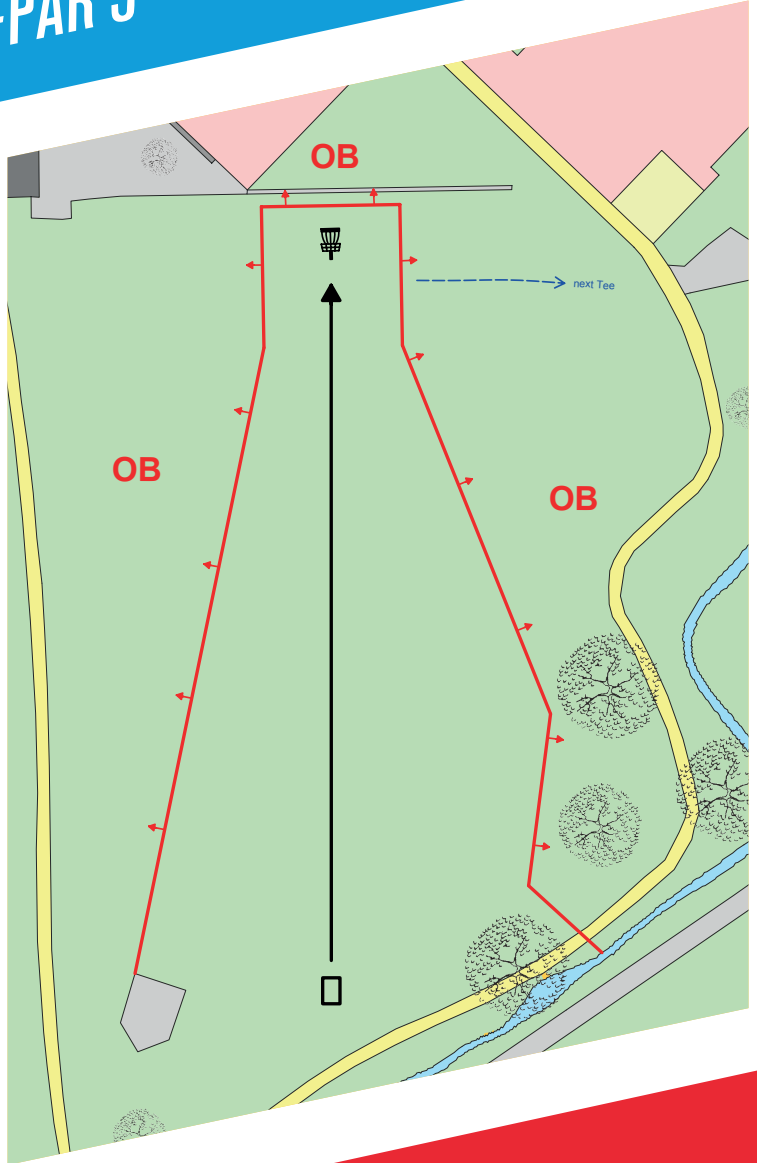

OB über Maschendrahtzaun

BAHN 5

74M-PAR 3

OB auf dem Dach
OB hinter der Mauer

BAHN 6

49M-PAR 3

BAHNSPONSOR:

BAHN 7 64M-PAR 3

Inselwurf, wer mit dem ersten Wurf nicht auf der Insel liegt, geht auf die Dropzone.
Von der Dropzone normale OB-Regeln.

BAHNSPONSOR:

*Sooli
Film*

BAHN 8

90M-PAR 3

OB Bach und darüber

BAHN 9

83M-PAR 3