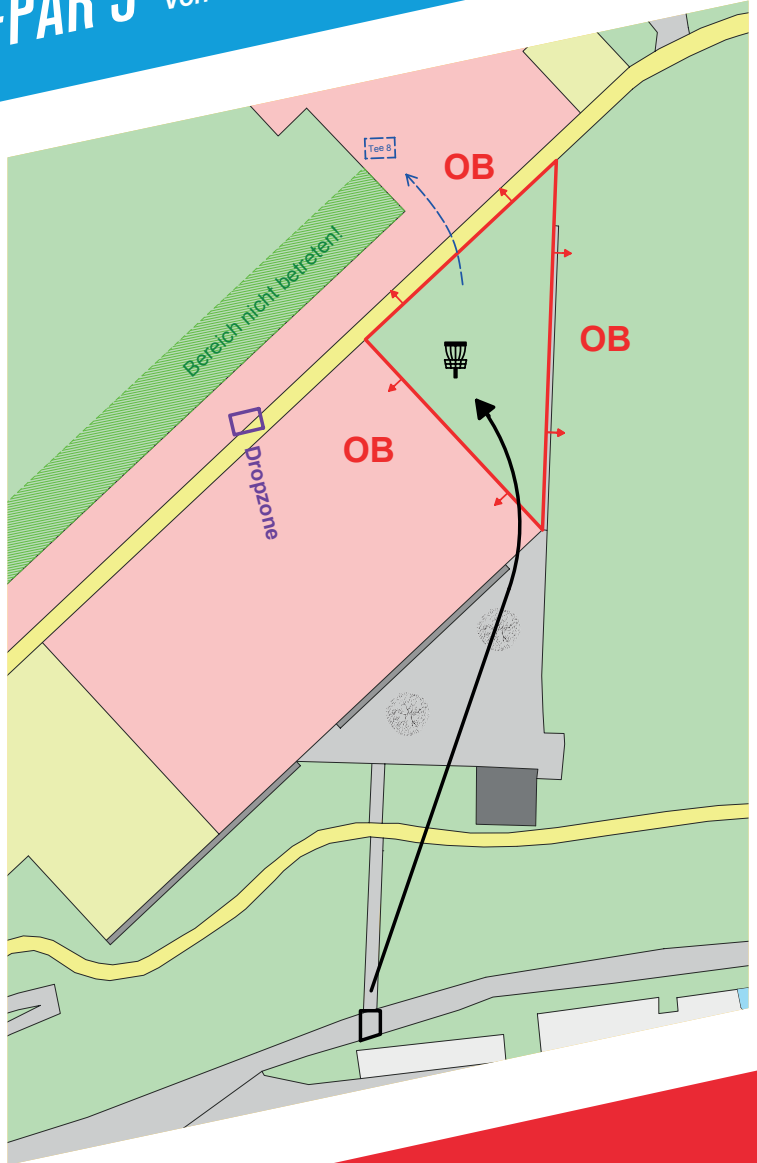

OB über Maschendrahtzaun

BAHN 5

74M-PAR 3

OB auf dem Dach
OB hinter der Mauer

BAHN 6

49M-PAR 3

BAHNSPONSOR:

BAHN 7 64M-PAR 3

Inselwurf, wer mit dem ersten Wurf nicht auf der Insel liegt, geht auf die Dropzone.
Von der Dropzone normale OB-Regeln.

BAHNSPONSOR:

*Sooli
Film*

BAHN 8

90M-PAR 3

OB Bach und darüber

BAHN 9

83M-PAR 3