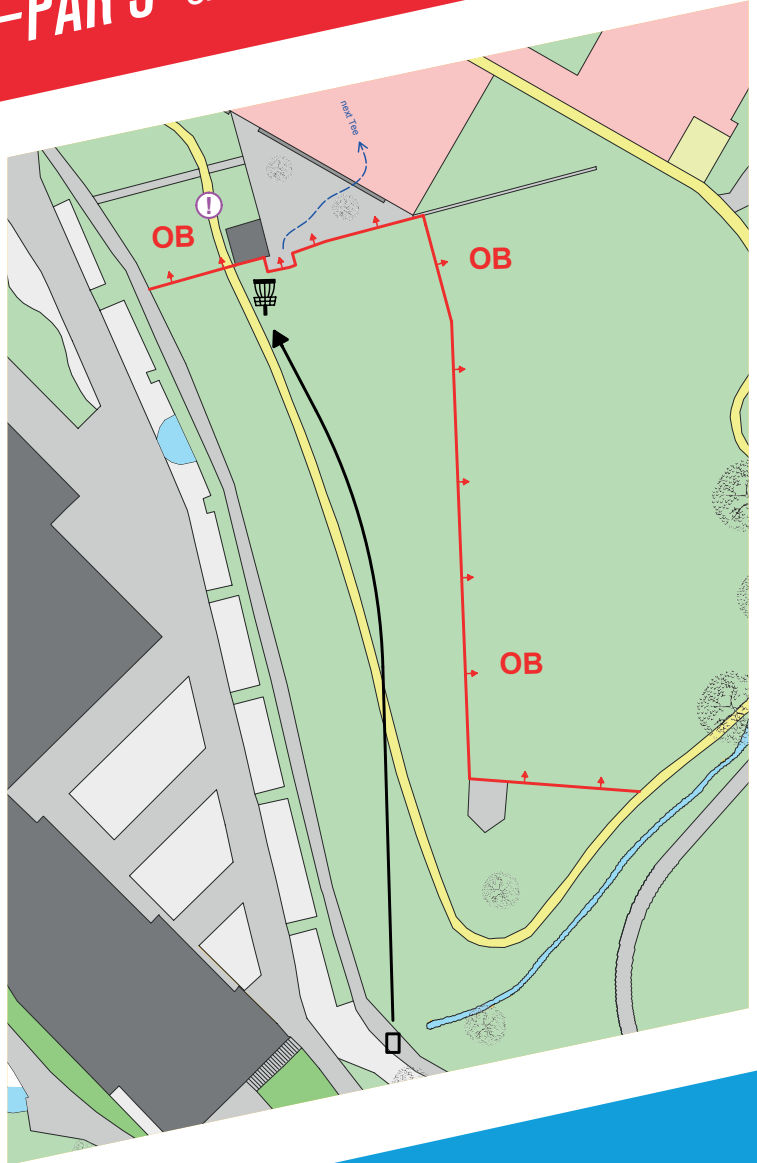

Inselwurf, wer mit dem ersten Wurf nicht auf der Insel liegt, geht auf die Dropzone.
Von der Dropzone normale OB-Regeln.

BAHNSPONSOR:

*Sooli
Film*

BAHN 8

90M-PAR 3

OB Bach und darüber

BAHN 9

83M-PAR 3

OB auf der Mauer
Vorsicht Veloweg!

BAHN 15

99M-PAR 3

OB Bach
Mando links vom Baum (spotten)
Vorsicht Veloweg!

BAHNSPONSOR:

MELACHERE

Bar und Beiz
Einfach königlich – königlich einfach

BAHN 16

118M-PAR 3

- OB geteilter Platz
- OB Wasserhahnen
- OB Dach TD-Büro

BAHNSPONSOR:

DON'T MISS
DON'T MISS
DON'T MISS
THE FAIRWAY
EVER!