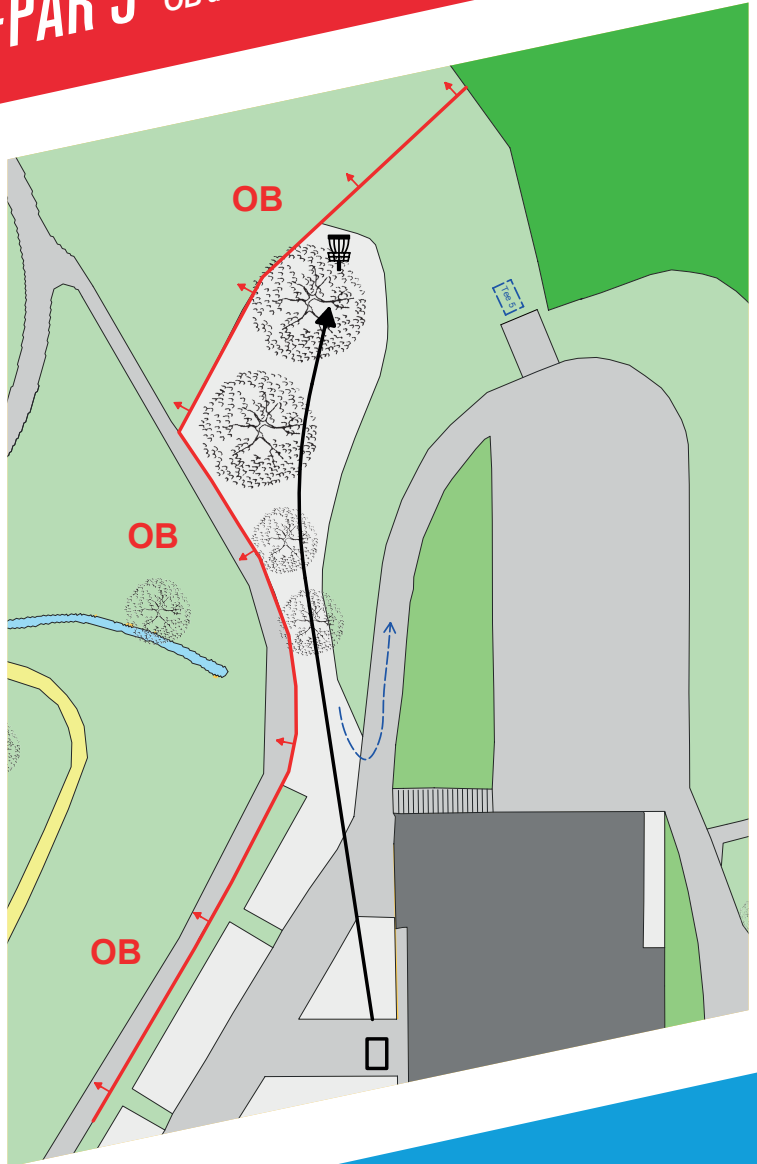

BAHN 4

78M-PAR 3

OB über Maschendrahtzaun