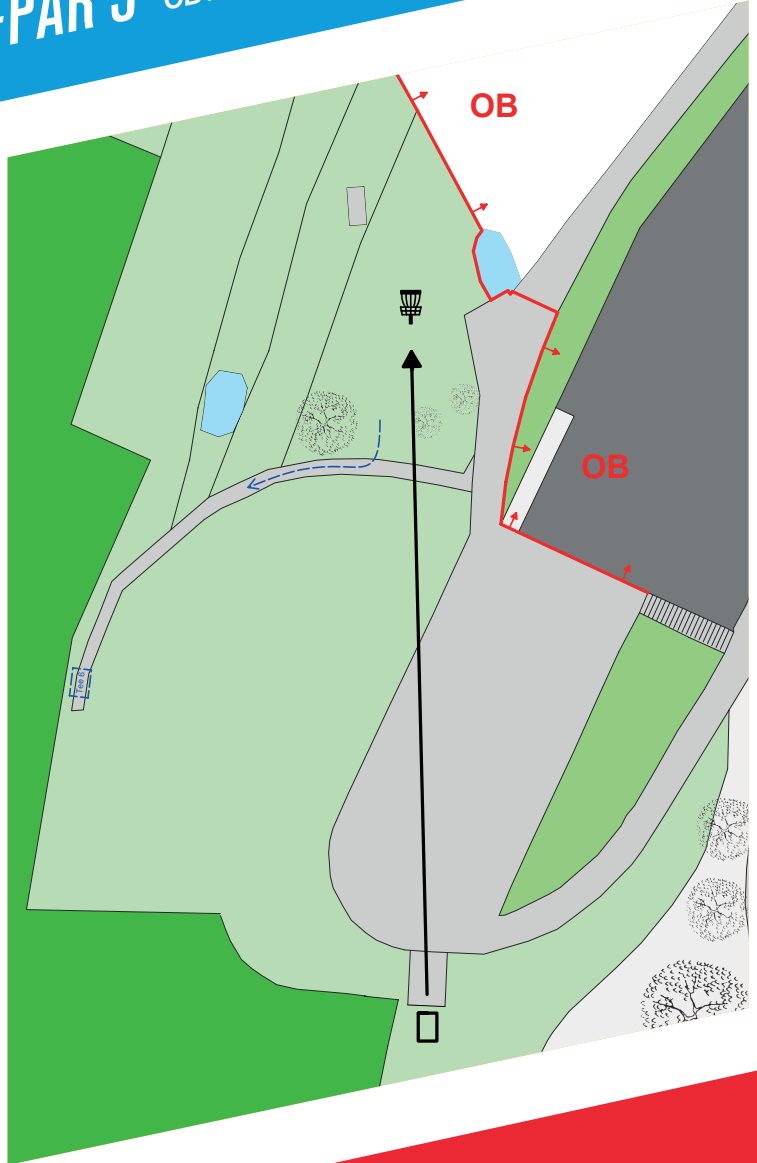

OB über Maschendrahtzaun

BAHN 5

74M-PAR 3

OB auf dem Dach
OB hinter der Mauer

BAHN 6

49M-PAR 3

BAHNSPONSOR:

BAHN 7 64M-PAR 3

Inselwurf, wer mit dem ersten Wurf nicht auf der Insel liegt, geht auf die Dropzone.
Von der Dropzone normale OB-Regeln.

BAHNSPONSOR:

*Sooli
Film*

BAHN 8

90M-PAR 3

OB Bach und darüber

BAHN 9

83M-PAR 3