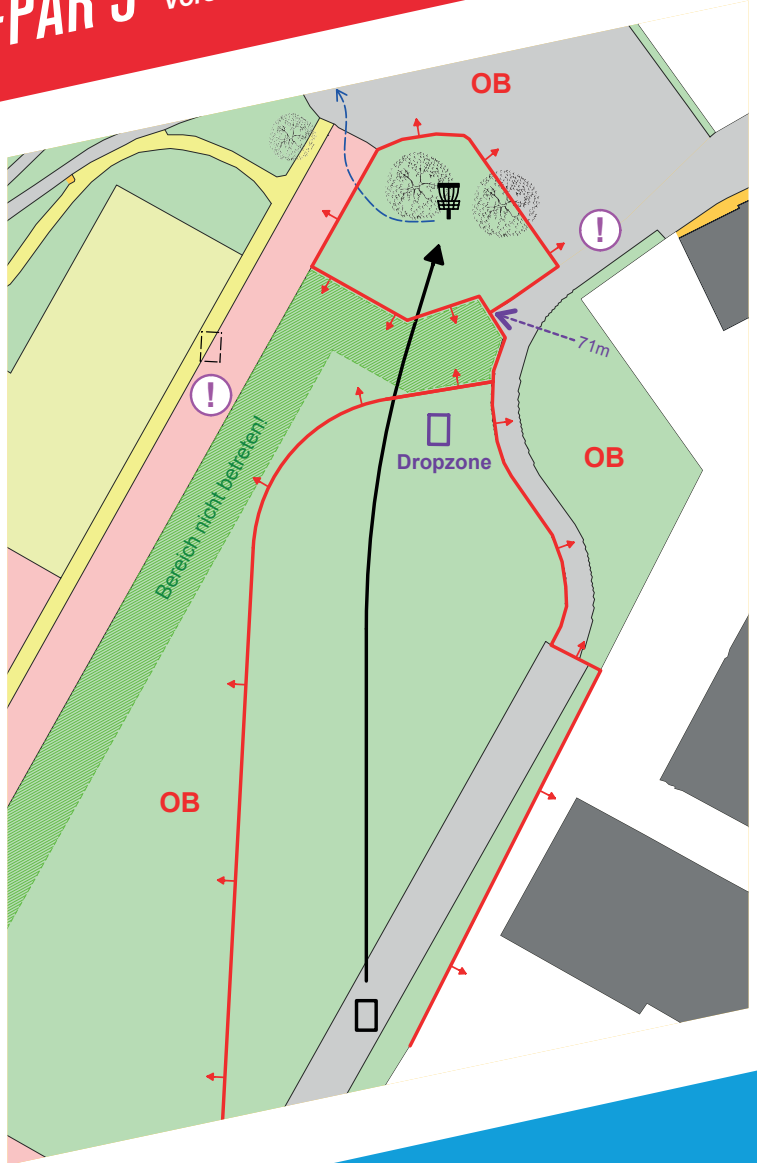

BAHN 2 82M-PAR 3

OB Radweg und darüber
OB Parkplatz (Maschendrahtzaun)
Keine Insel
Mando links vom Pfosten
Vorsicht Tee Bahn 1

BAHNSPONSOR:

*Sooli
Film*