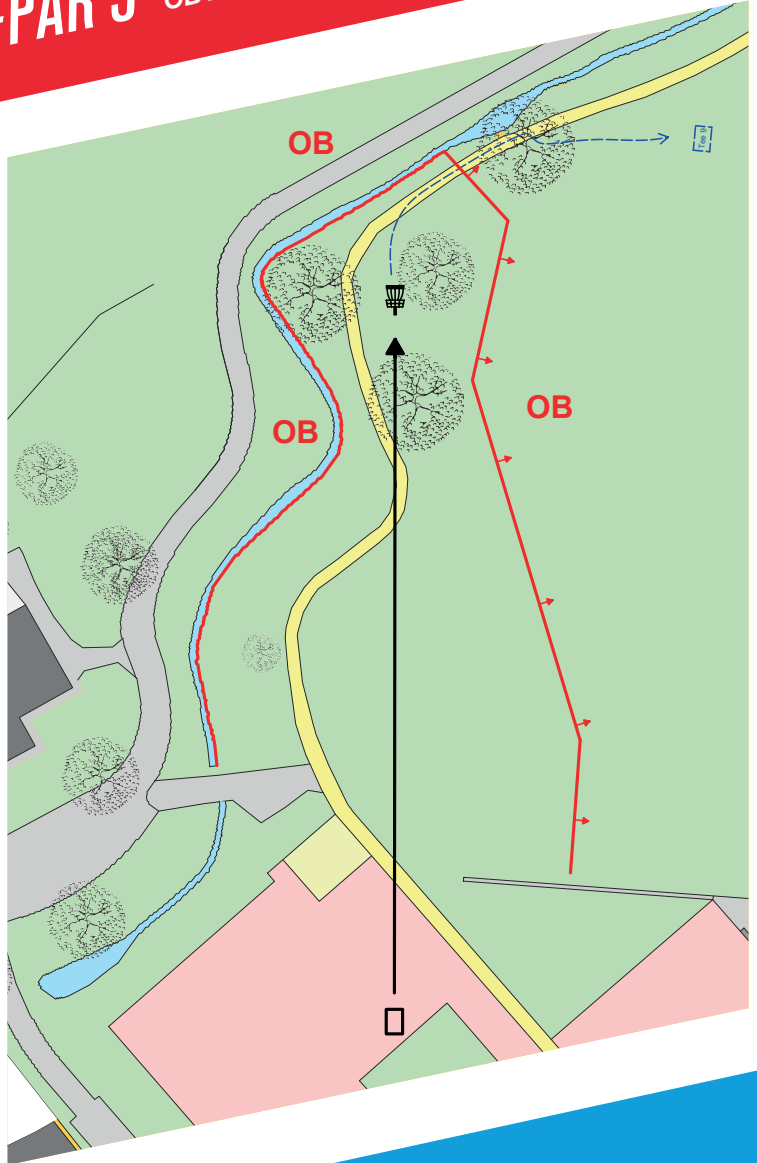

OB über Maschendrahtzaun

BAHN 5

74M-PAR 3

OB auf dem Dach
OB hinter der Mauer

BAHN 6

49M-PAR 3

BAHNSPONSOR:

BAHN 7 64M-PAR 3

Inselwurf, wer mit dem ersten Wurf nicht auf der Insel liegt, geht auf die Dropzone.
Von der Dropzone normale OB-Regeln.

BAHNSPONSOR:

*Sooli
Film*

BAHN 8

90M-PAR 3

OB Bach und darüber

BAHN 9

83M-PAR 3