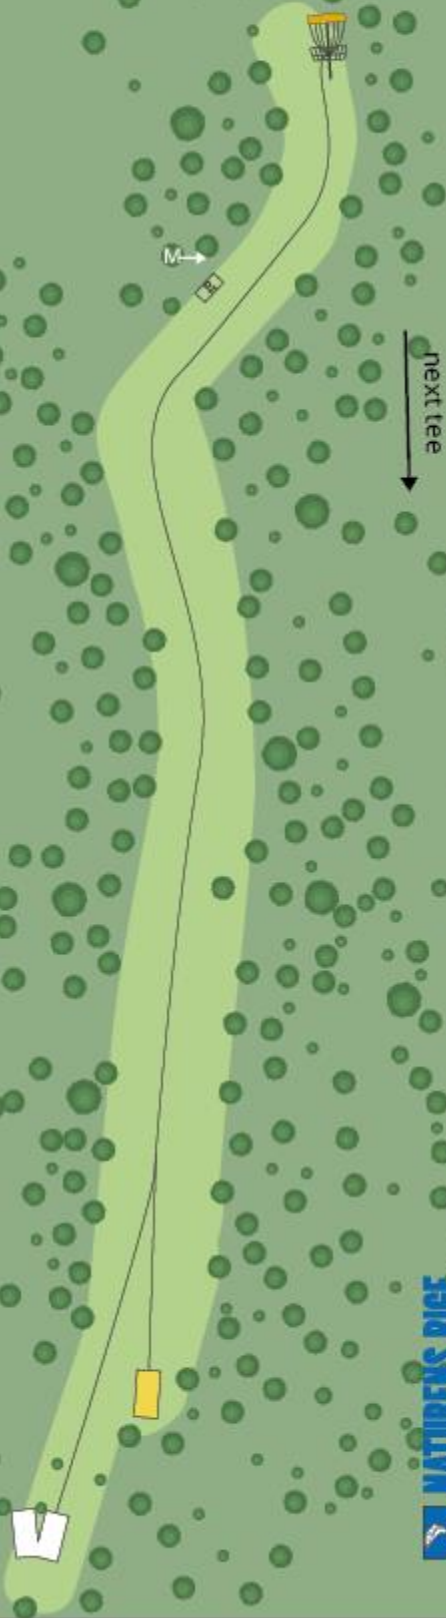

Mandatory højre om træet i venstre side efter port. Ved misset mando kastes fra DZ.

HULSPONSOR

 **vestjysk**BANK

NATURENS RIG
Ringebing-Skjern Kommune

VIDEBÆK DISC GOLF

12

PAR 4

110 m