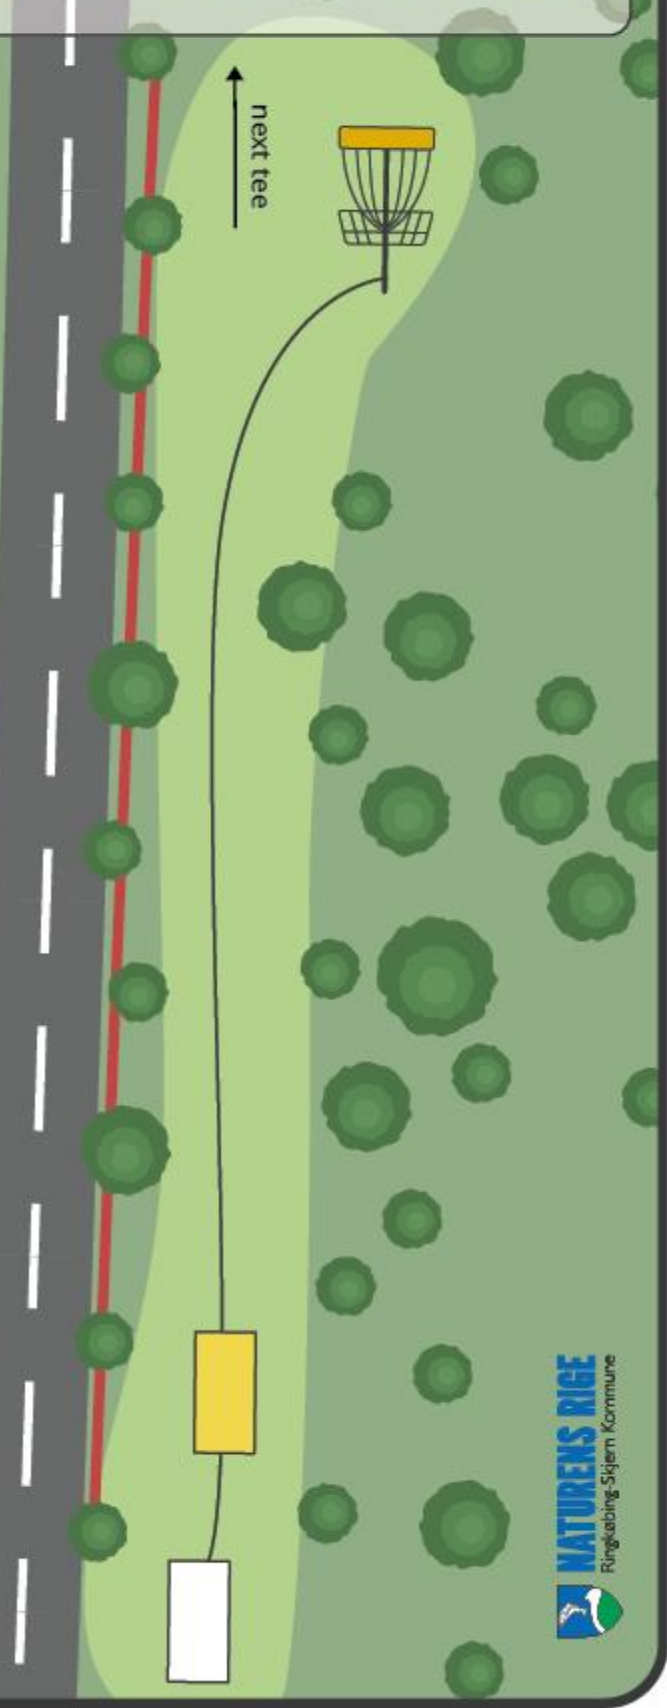

VIDEBÆK DISC GOLF

6

PAR 3

86 m

70 m

OB til venstre
mod vejen.

HULSPONSOR

SMEMEK
SMEDE & MEKANIK