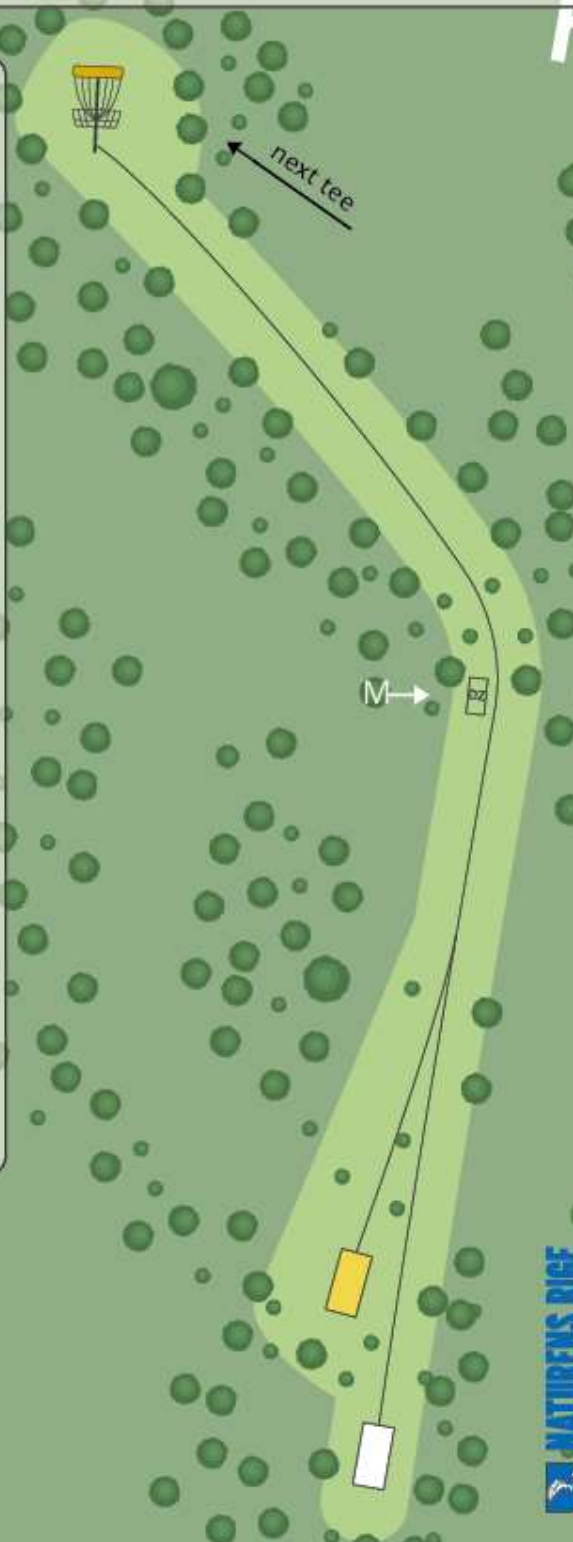

9

PAR 4

158 m

137 m

Mando højre om træet.
Ved misset mando,
kastes der fra DZ.

HULSPONSOR

VIDEBÆK DISC GOLF

10

PAR 3

91 m

76 m

next tee

HULSPONSOR

VEGGERSKILDE

VIDEBÆK DISC GOLF

11

PAR 5

240 m

213 m

Mandatory højre om træet i
venstre side efter port.
Ved misset mando kastes
fra DZ.

HULSPONSOR

 **vestjysk**BANK

NATURENS RIGT
Ringveding-Sjæler Kommune

VIDEBÆK DISC GOLF