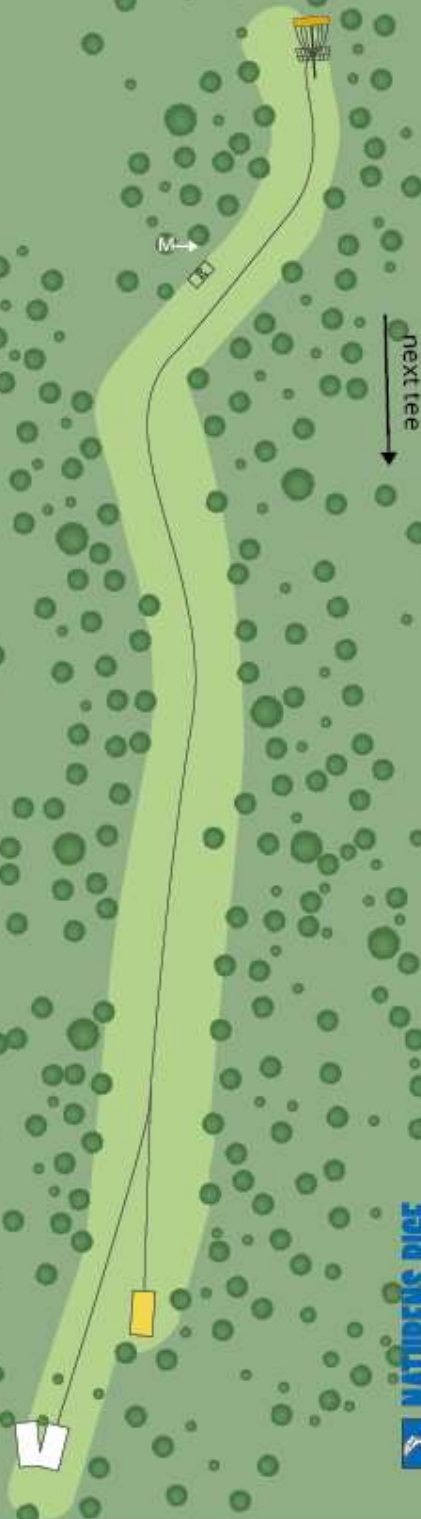

PAR 5

240 m

213 m

Mandatory højre om træet i
venstre side efter port.
Ved misset mando kastes
fra DZ.

HULSPONSOR

 **vestjysk**BANK

NATURENS RIGT
Ringveding-Sjæler Kommune

VIDEBÆK DISC GOLF