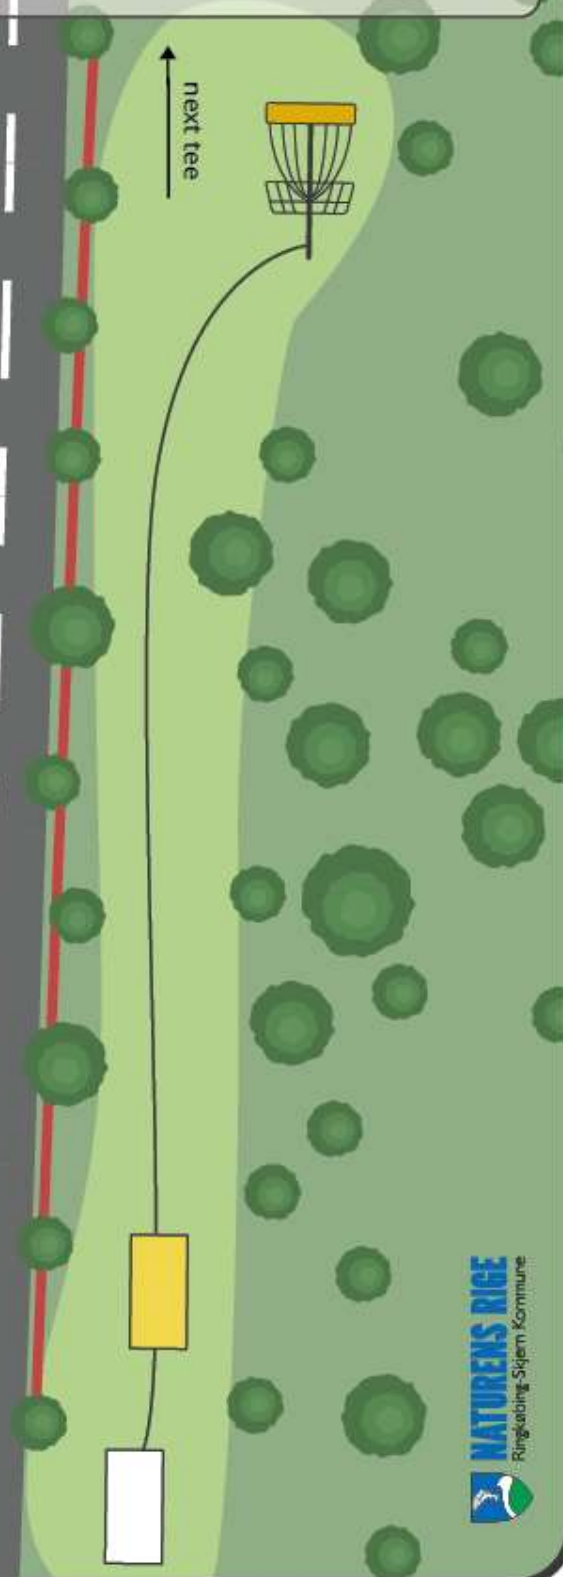

VIDEBÆK DISC GOLF

6

PAR 3

86 m

70 m

OB til venstre
mod vejen.

HULSPONSOR

SMEMEK
SMEDE & MEKANIK

NATURENS RIGE
Ringkøbing-Skjern Kommune