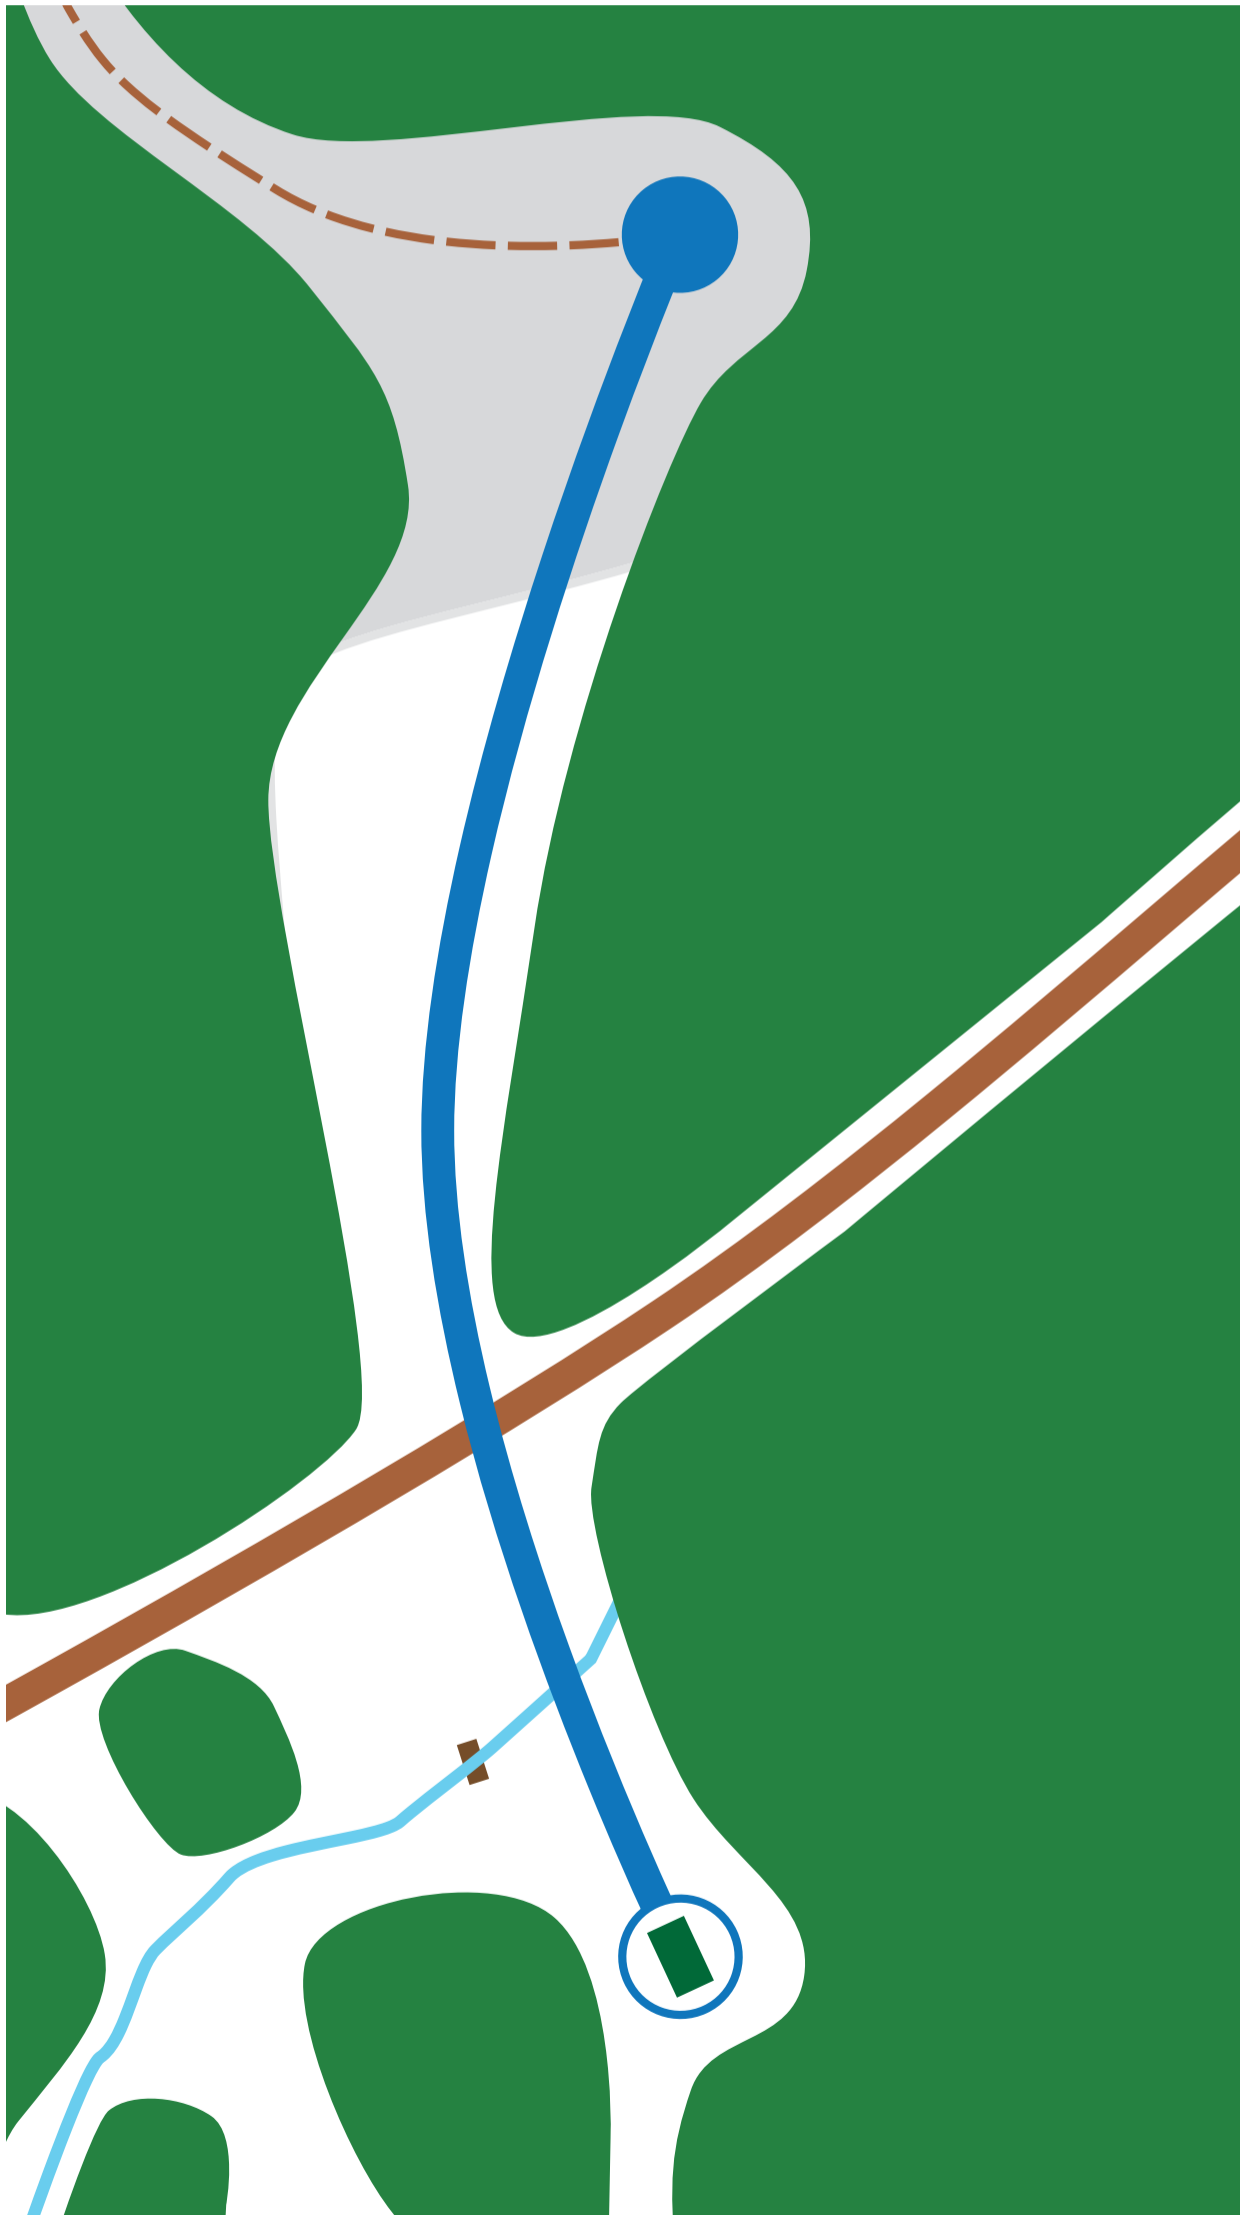

JUHLAKISA VÄSTERBY

WWW.EIFDISCGOLF.FI

6

Par 4

136m