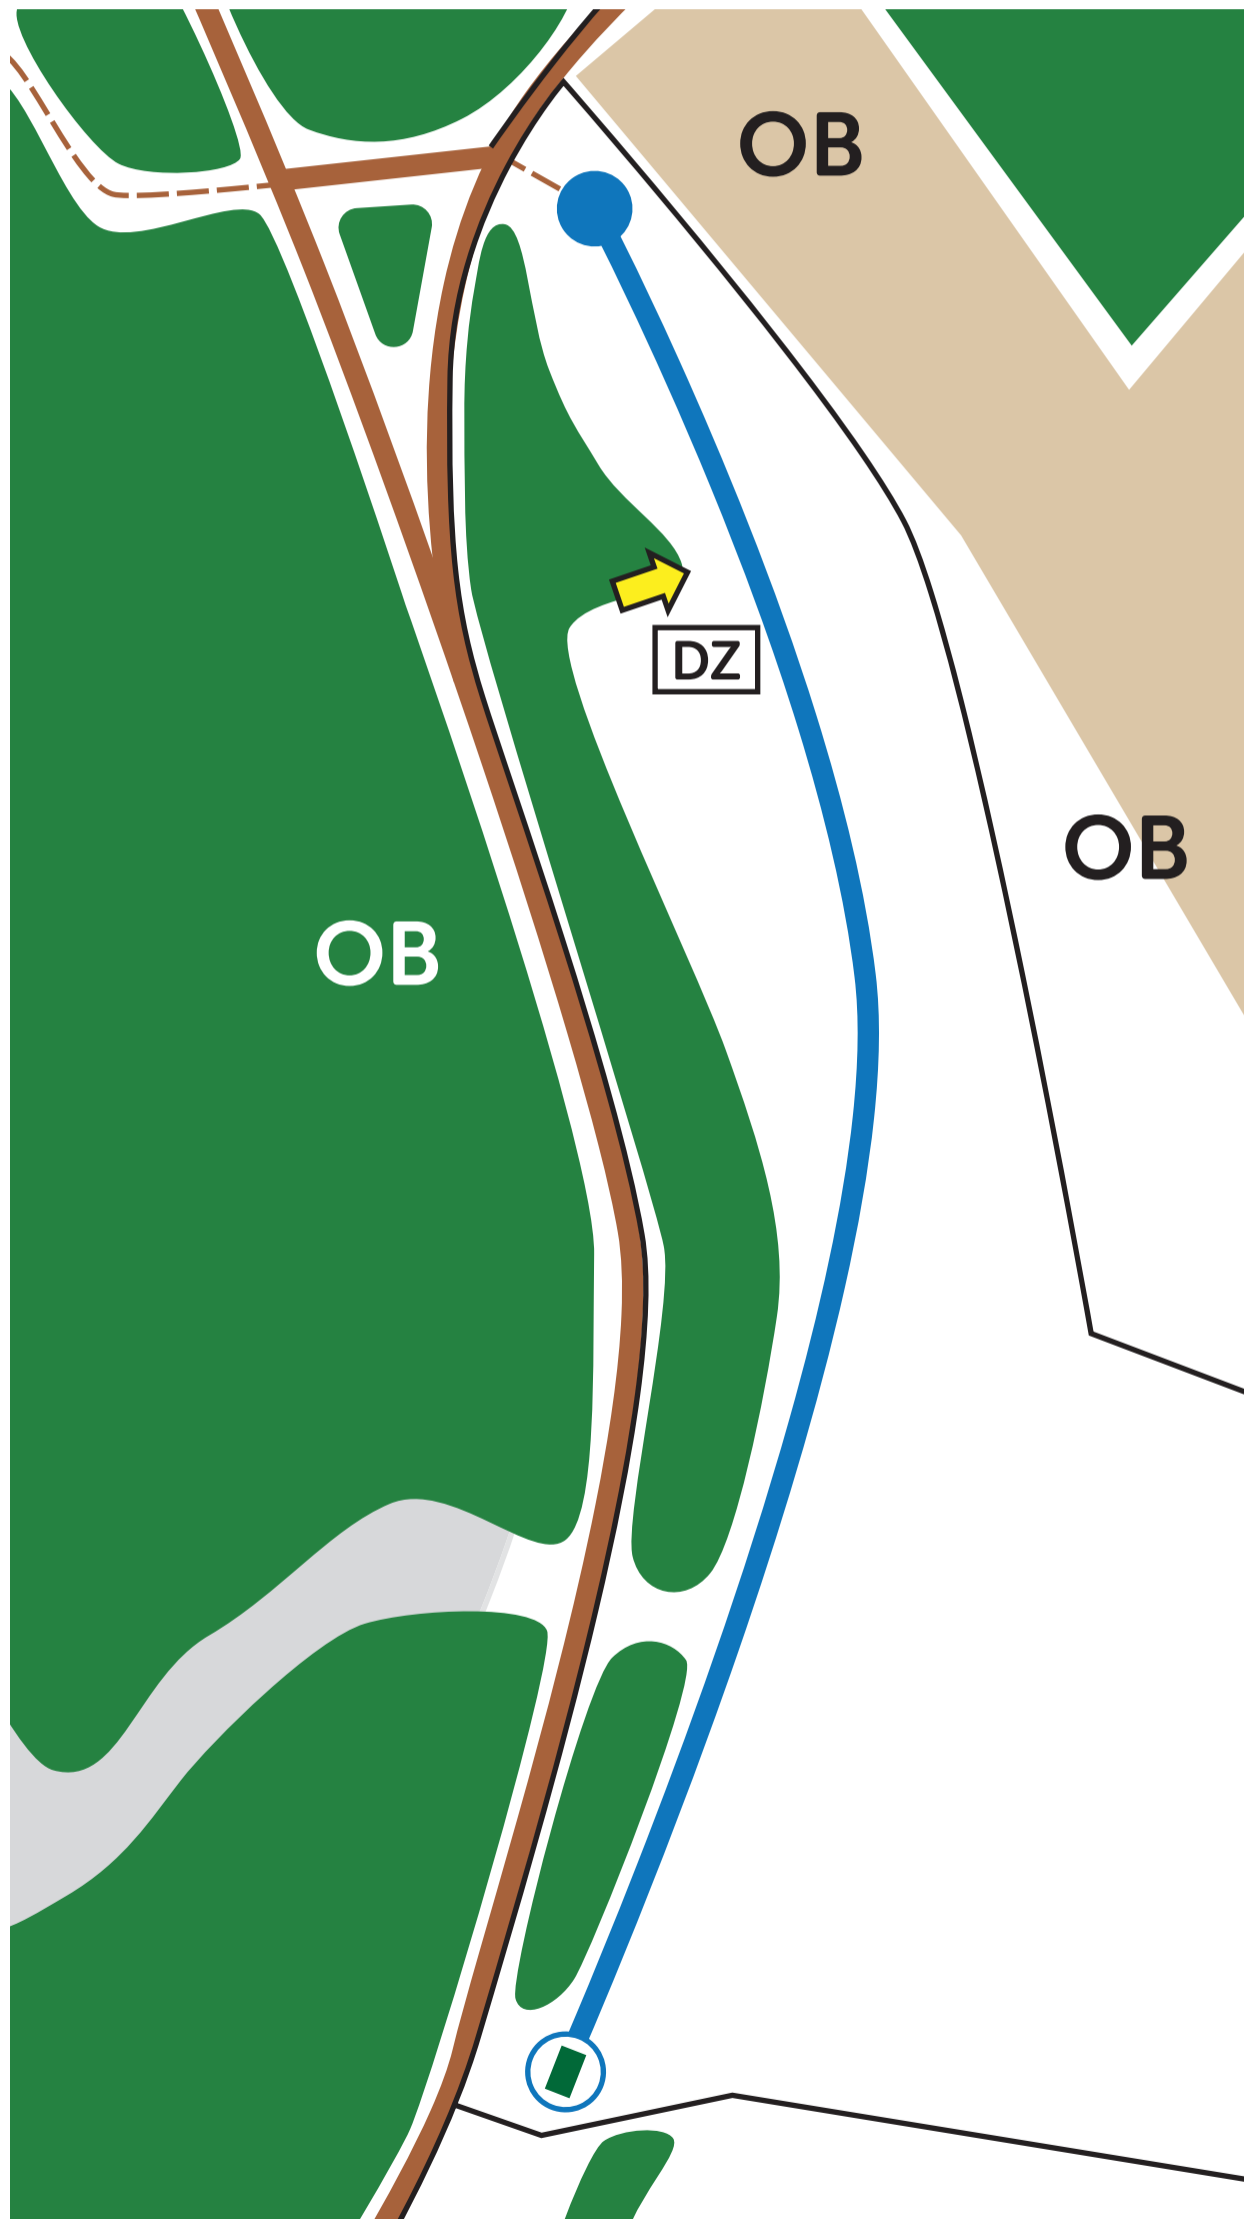

JUHLAKISA VÄSTERBY

WWW.EIFDISCGOLF.FI

15

Par 4

270m

OB

DZ