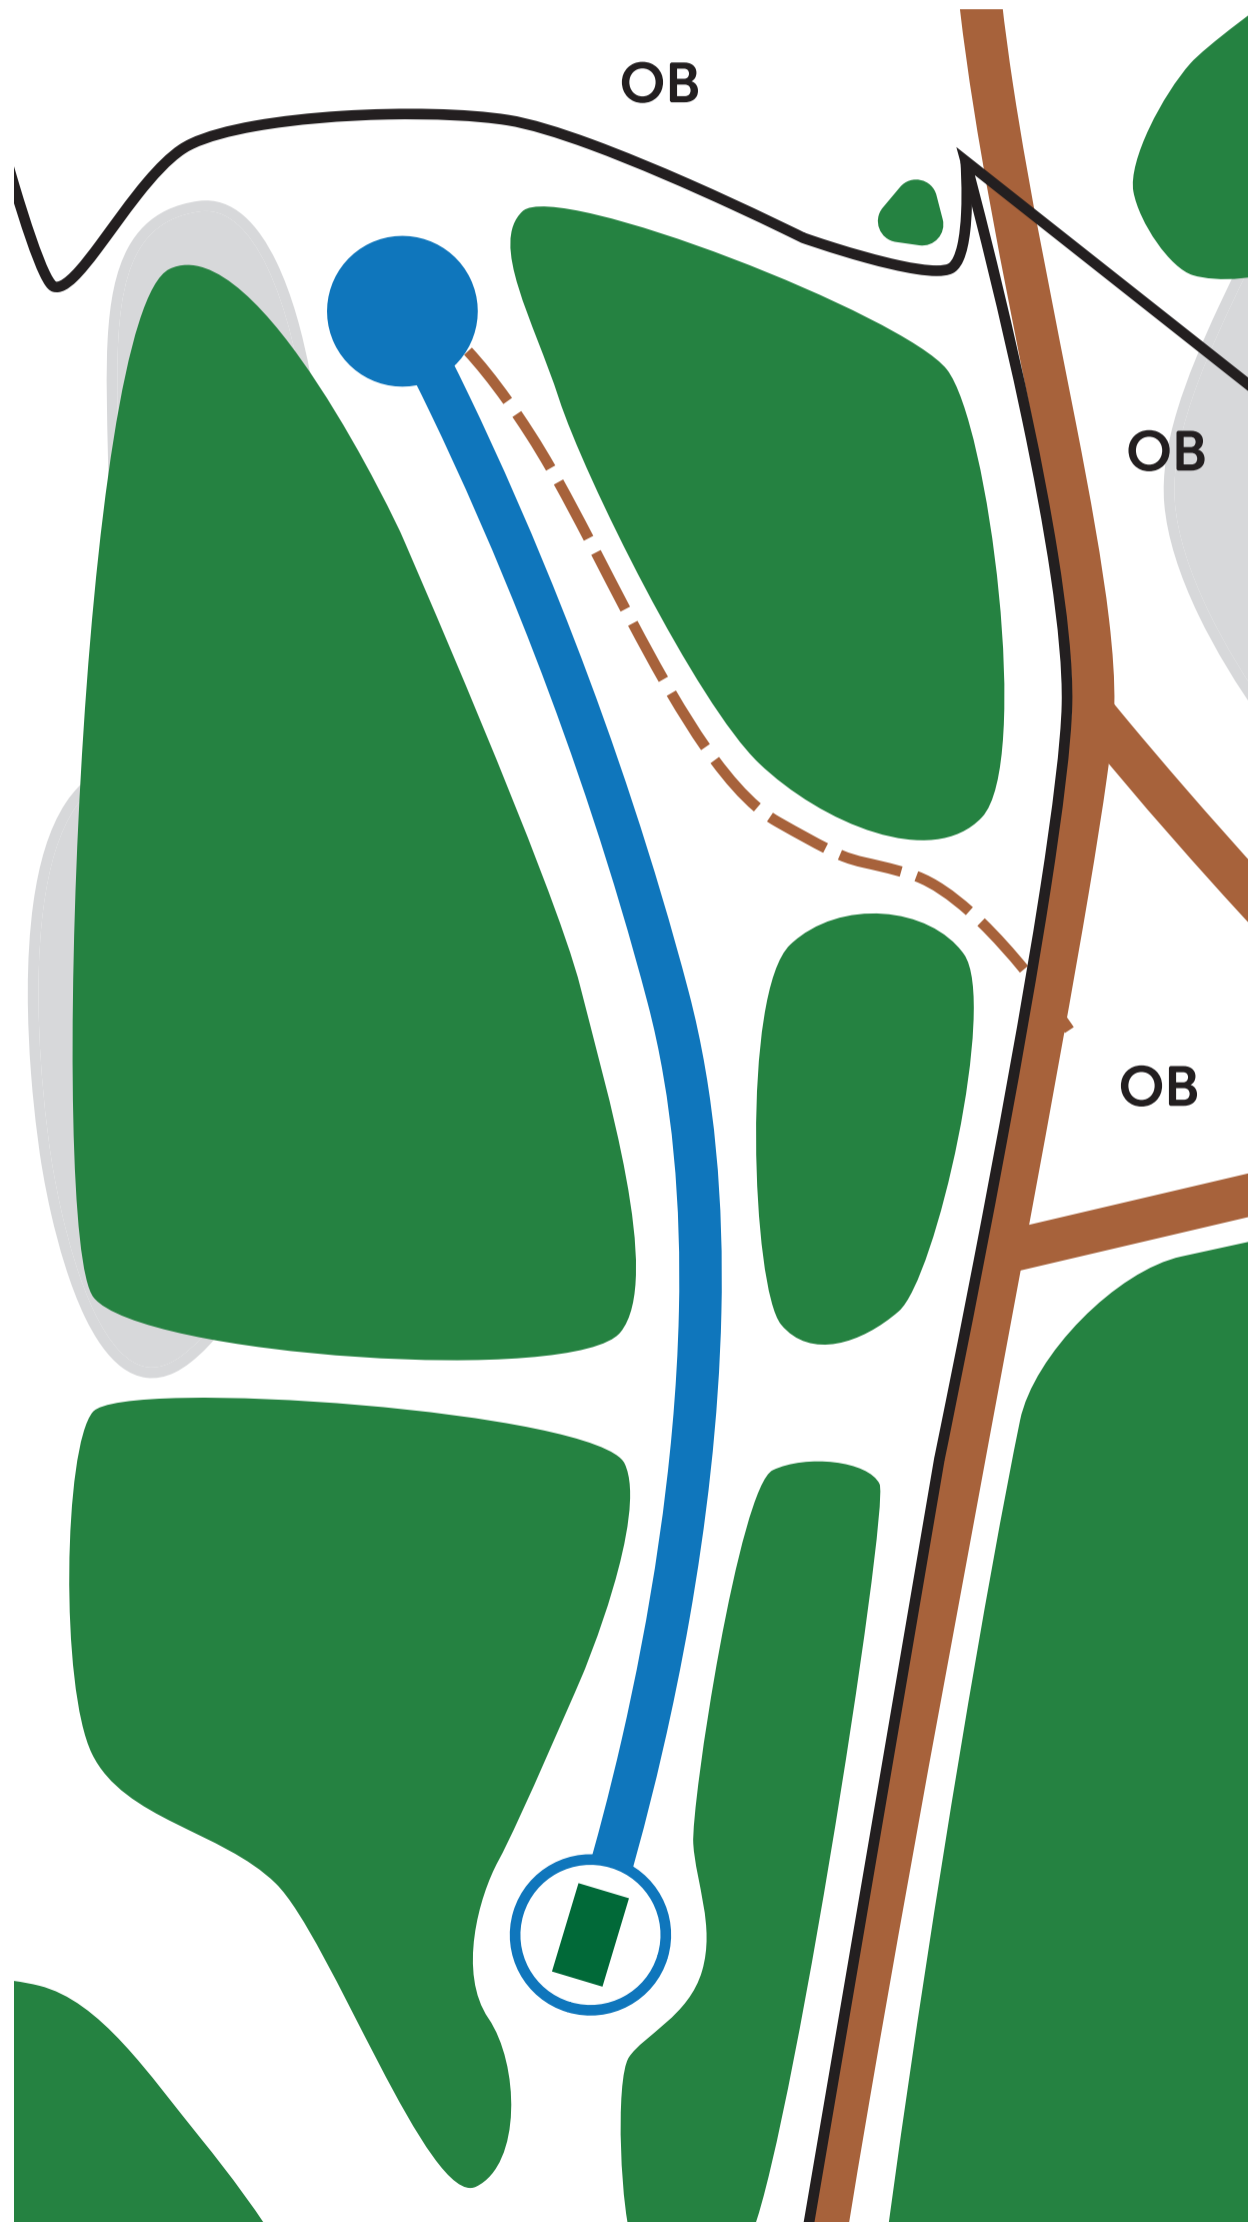

JUHLAKISA VÄSTERBY

WWW.EIFDISCGOLF.FI

3

Par 3

100m

OB