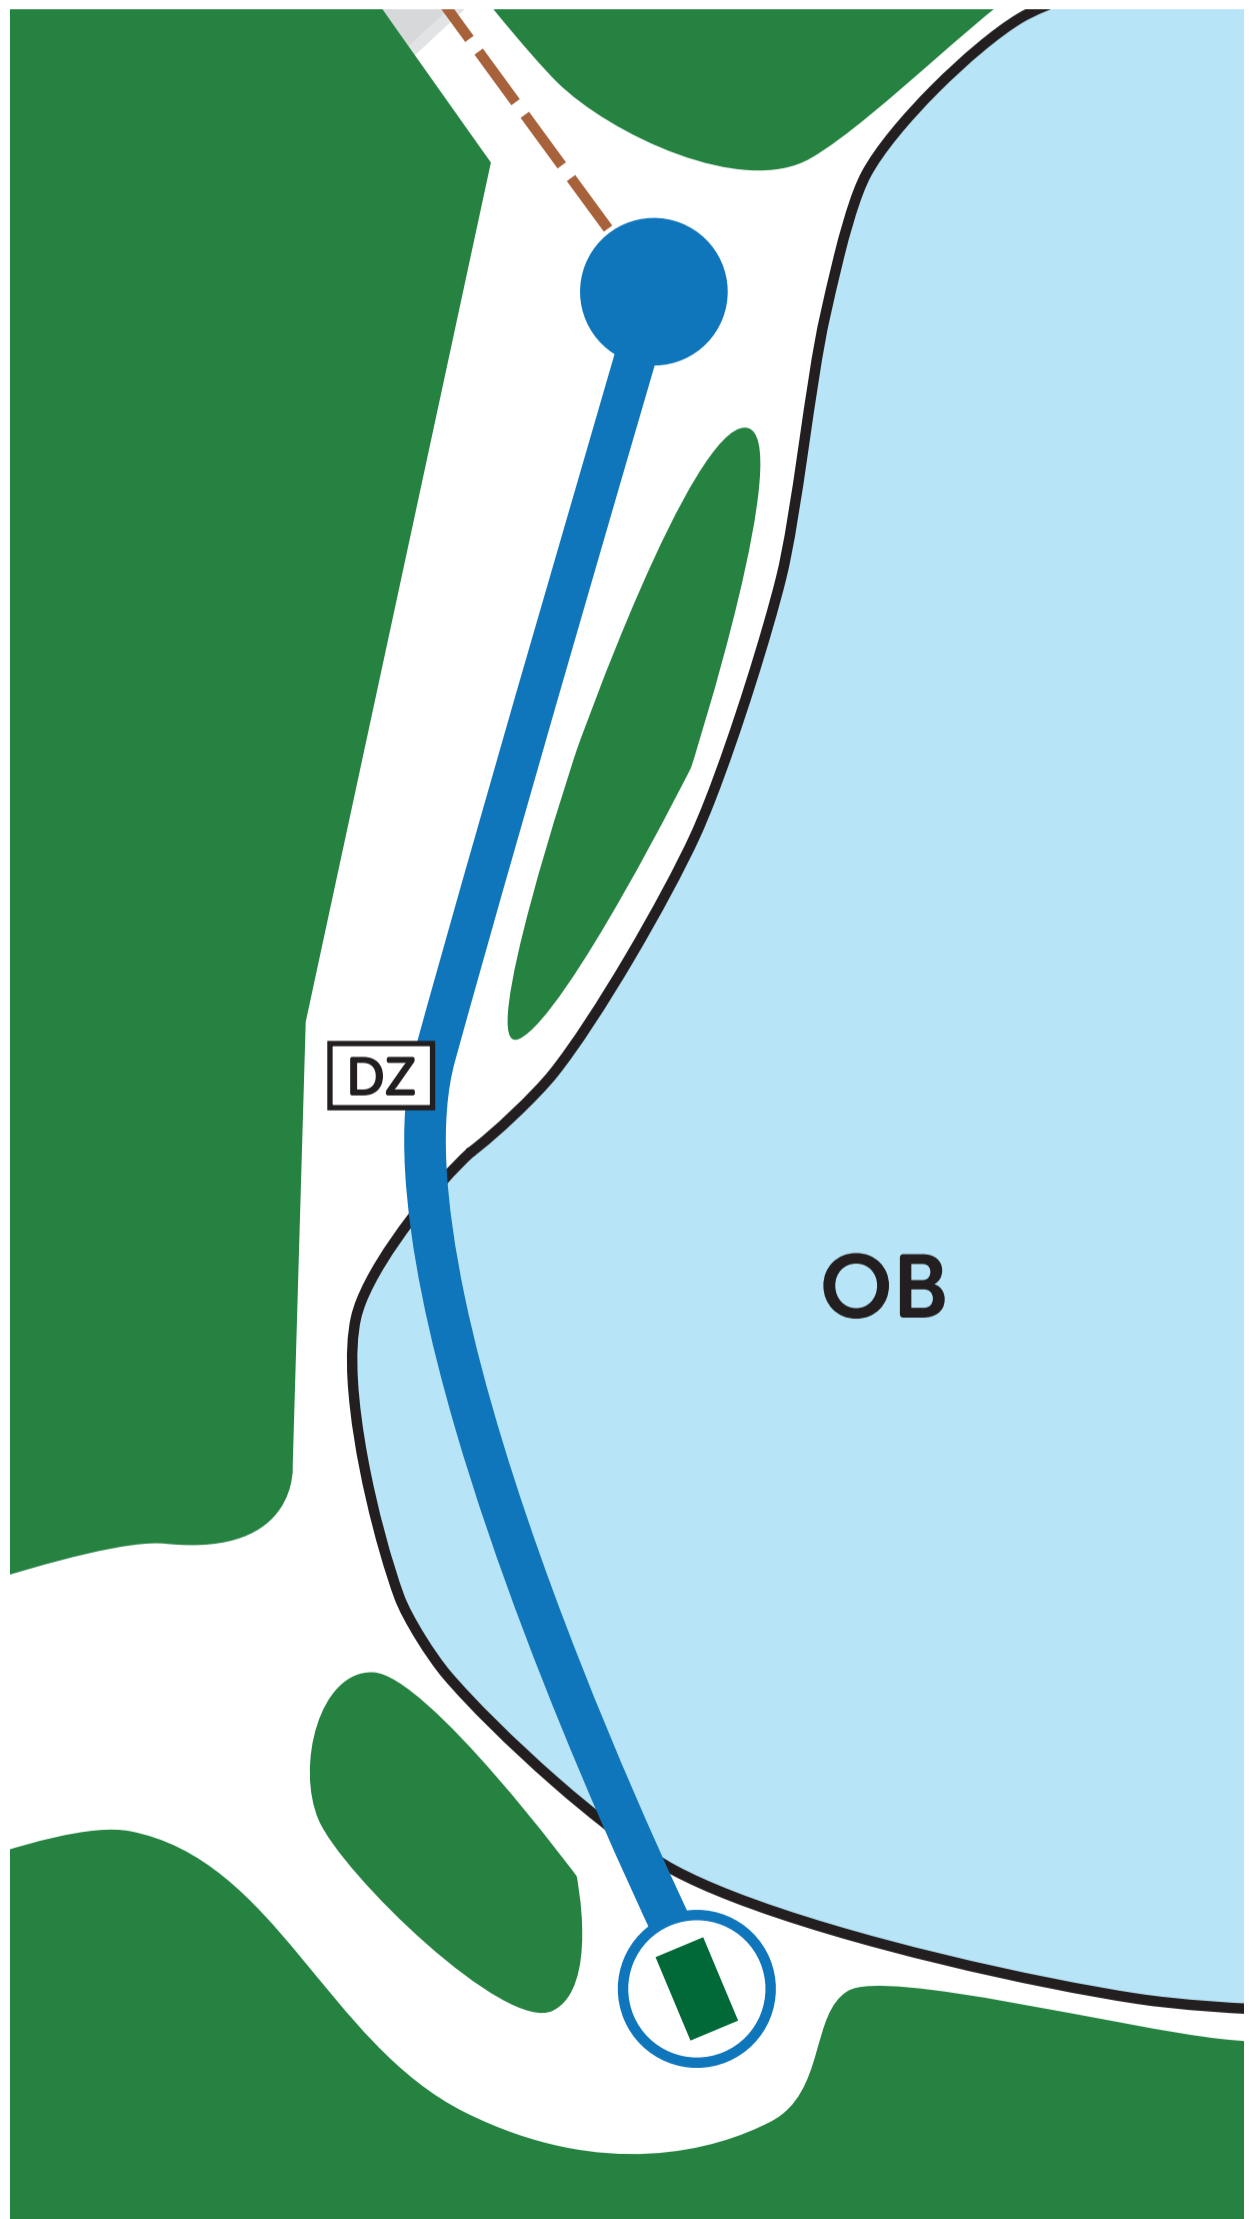

JUHLAKISA VÄSTERBY

WWW.EIFDISCGOLF.FI

9

Par 3

109m

OB

DZ