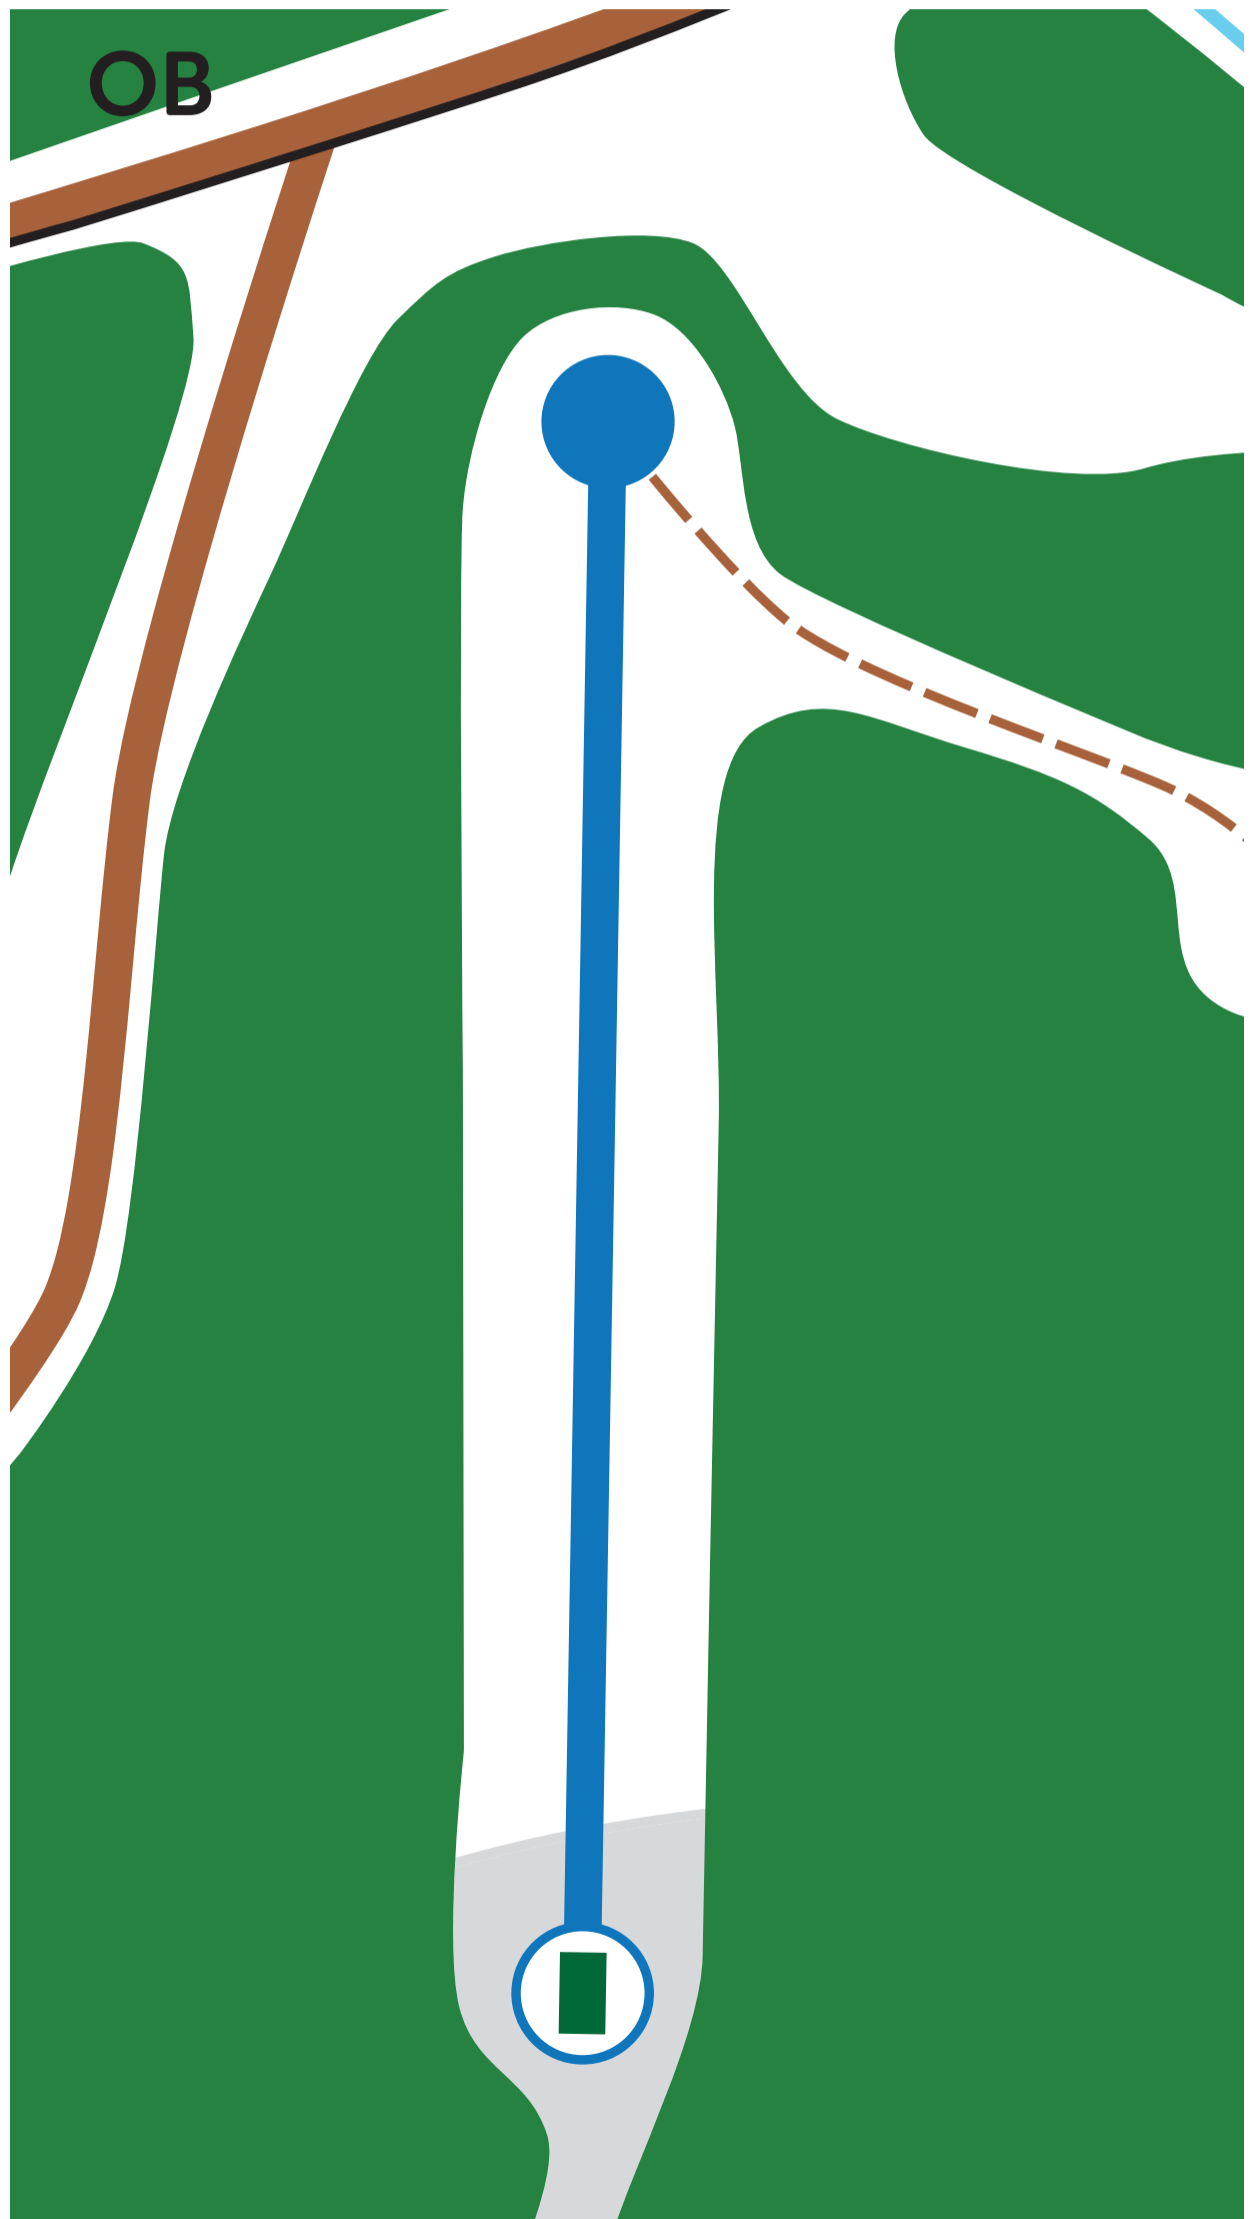

JUHLAKISA VÄSTERBY

WWW.EIFDISCGOLF.FI

5

Par 3

98m

OB