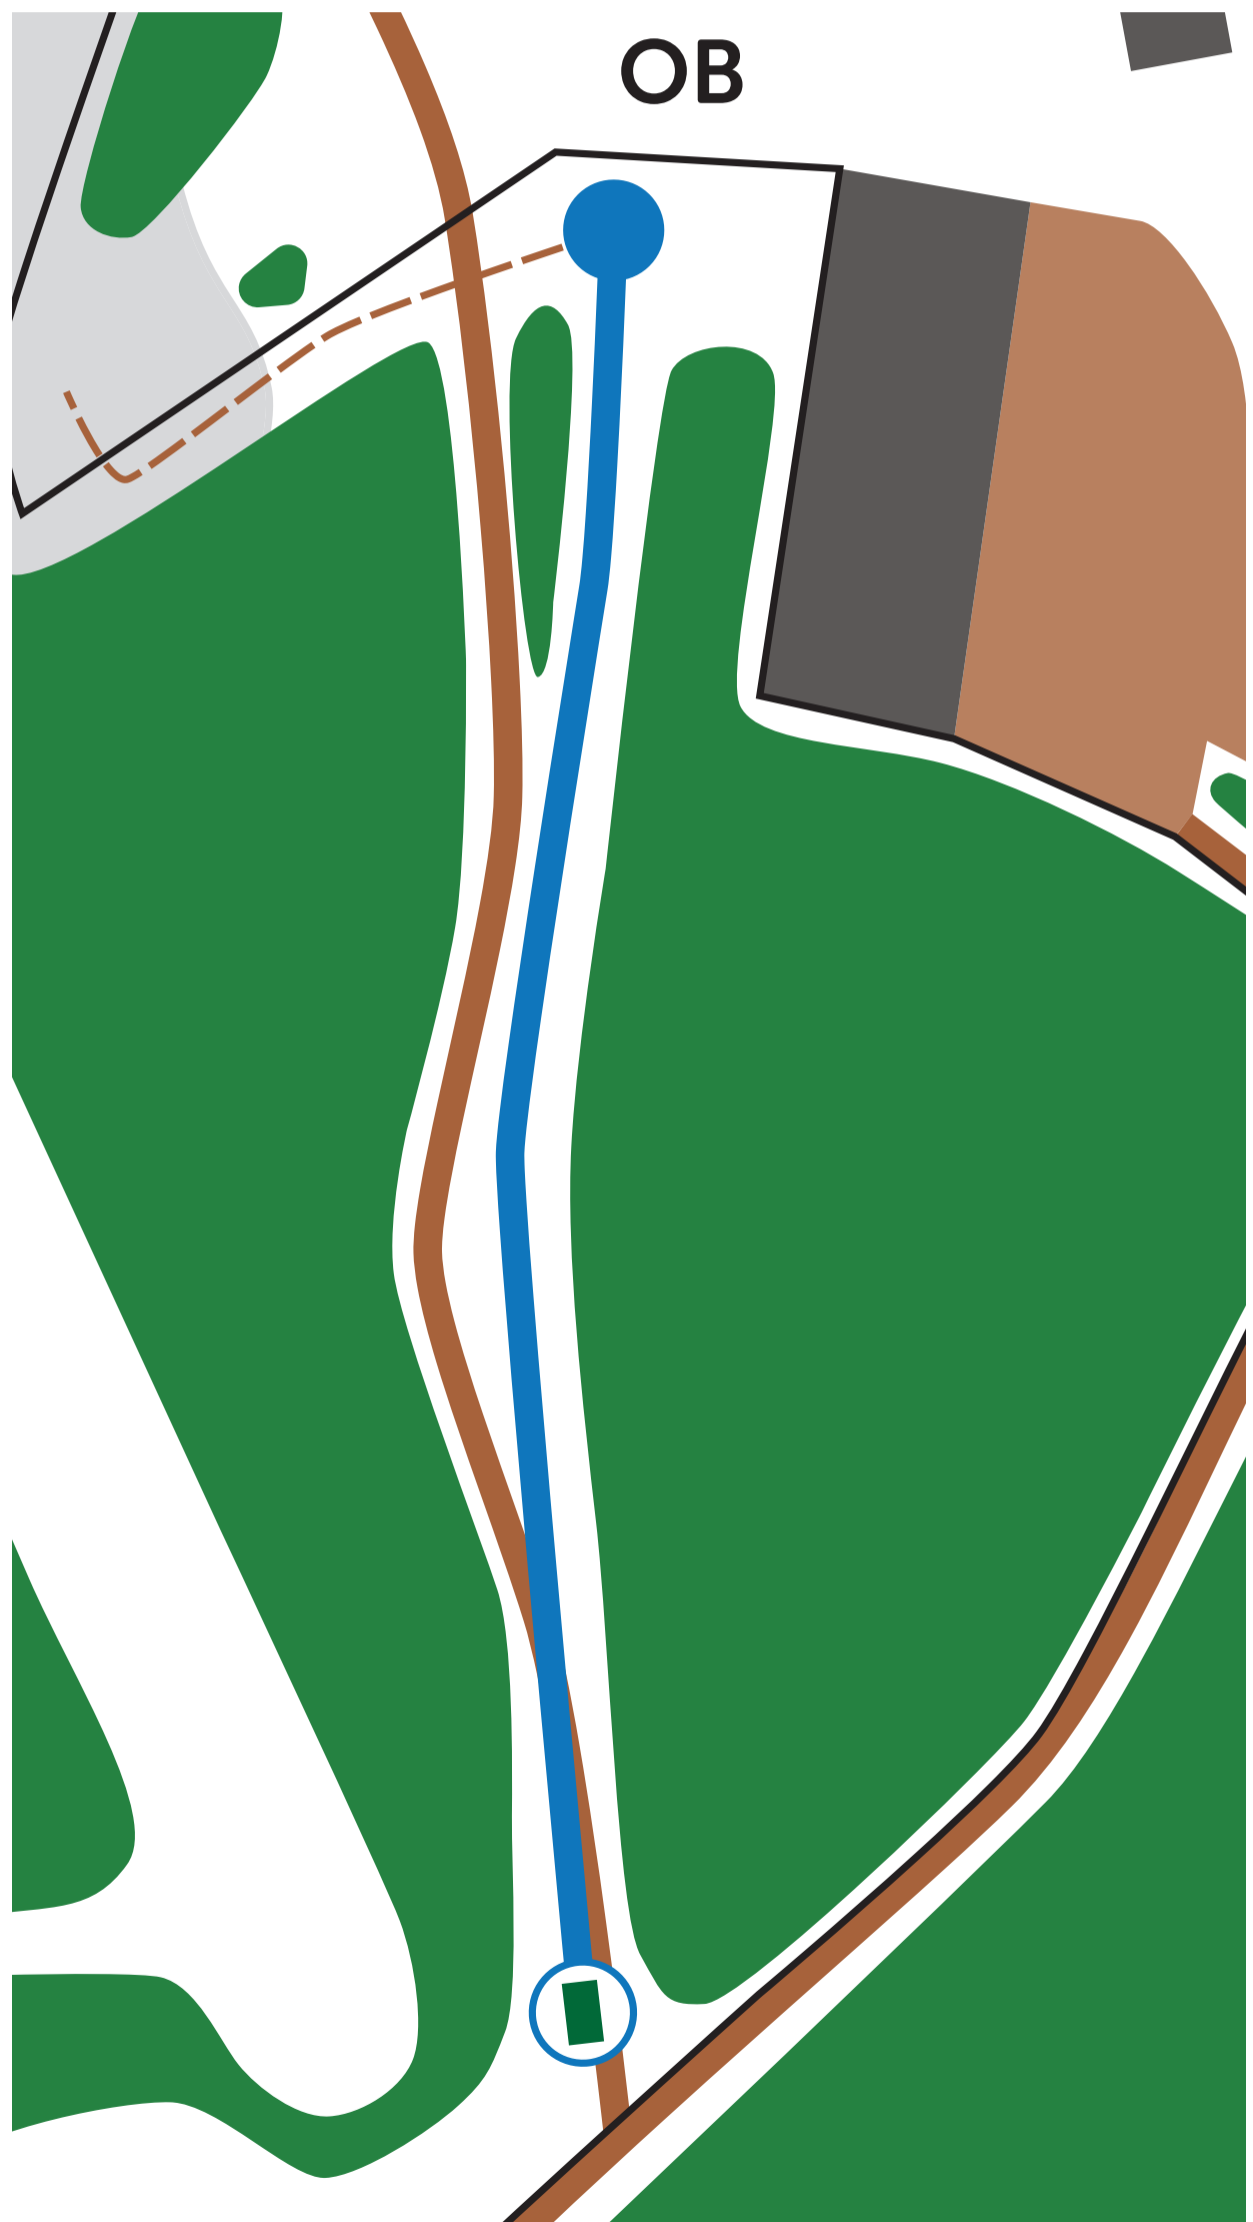

JUHLAKISA VÄSTERBY

WWW.EIFDISCGOLF.FI

17

Par 4

161m

OB