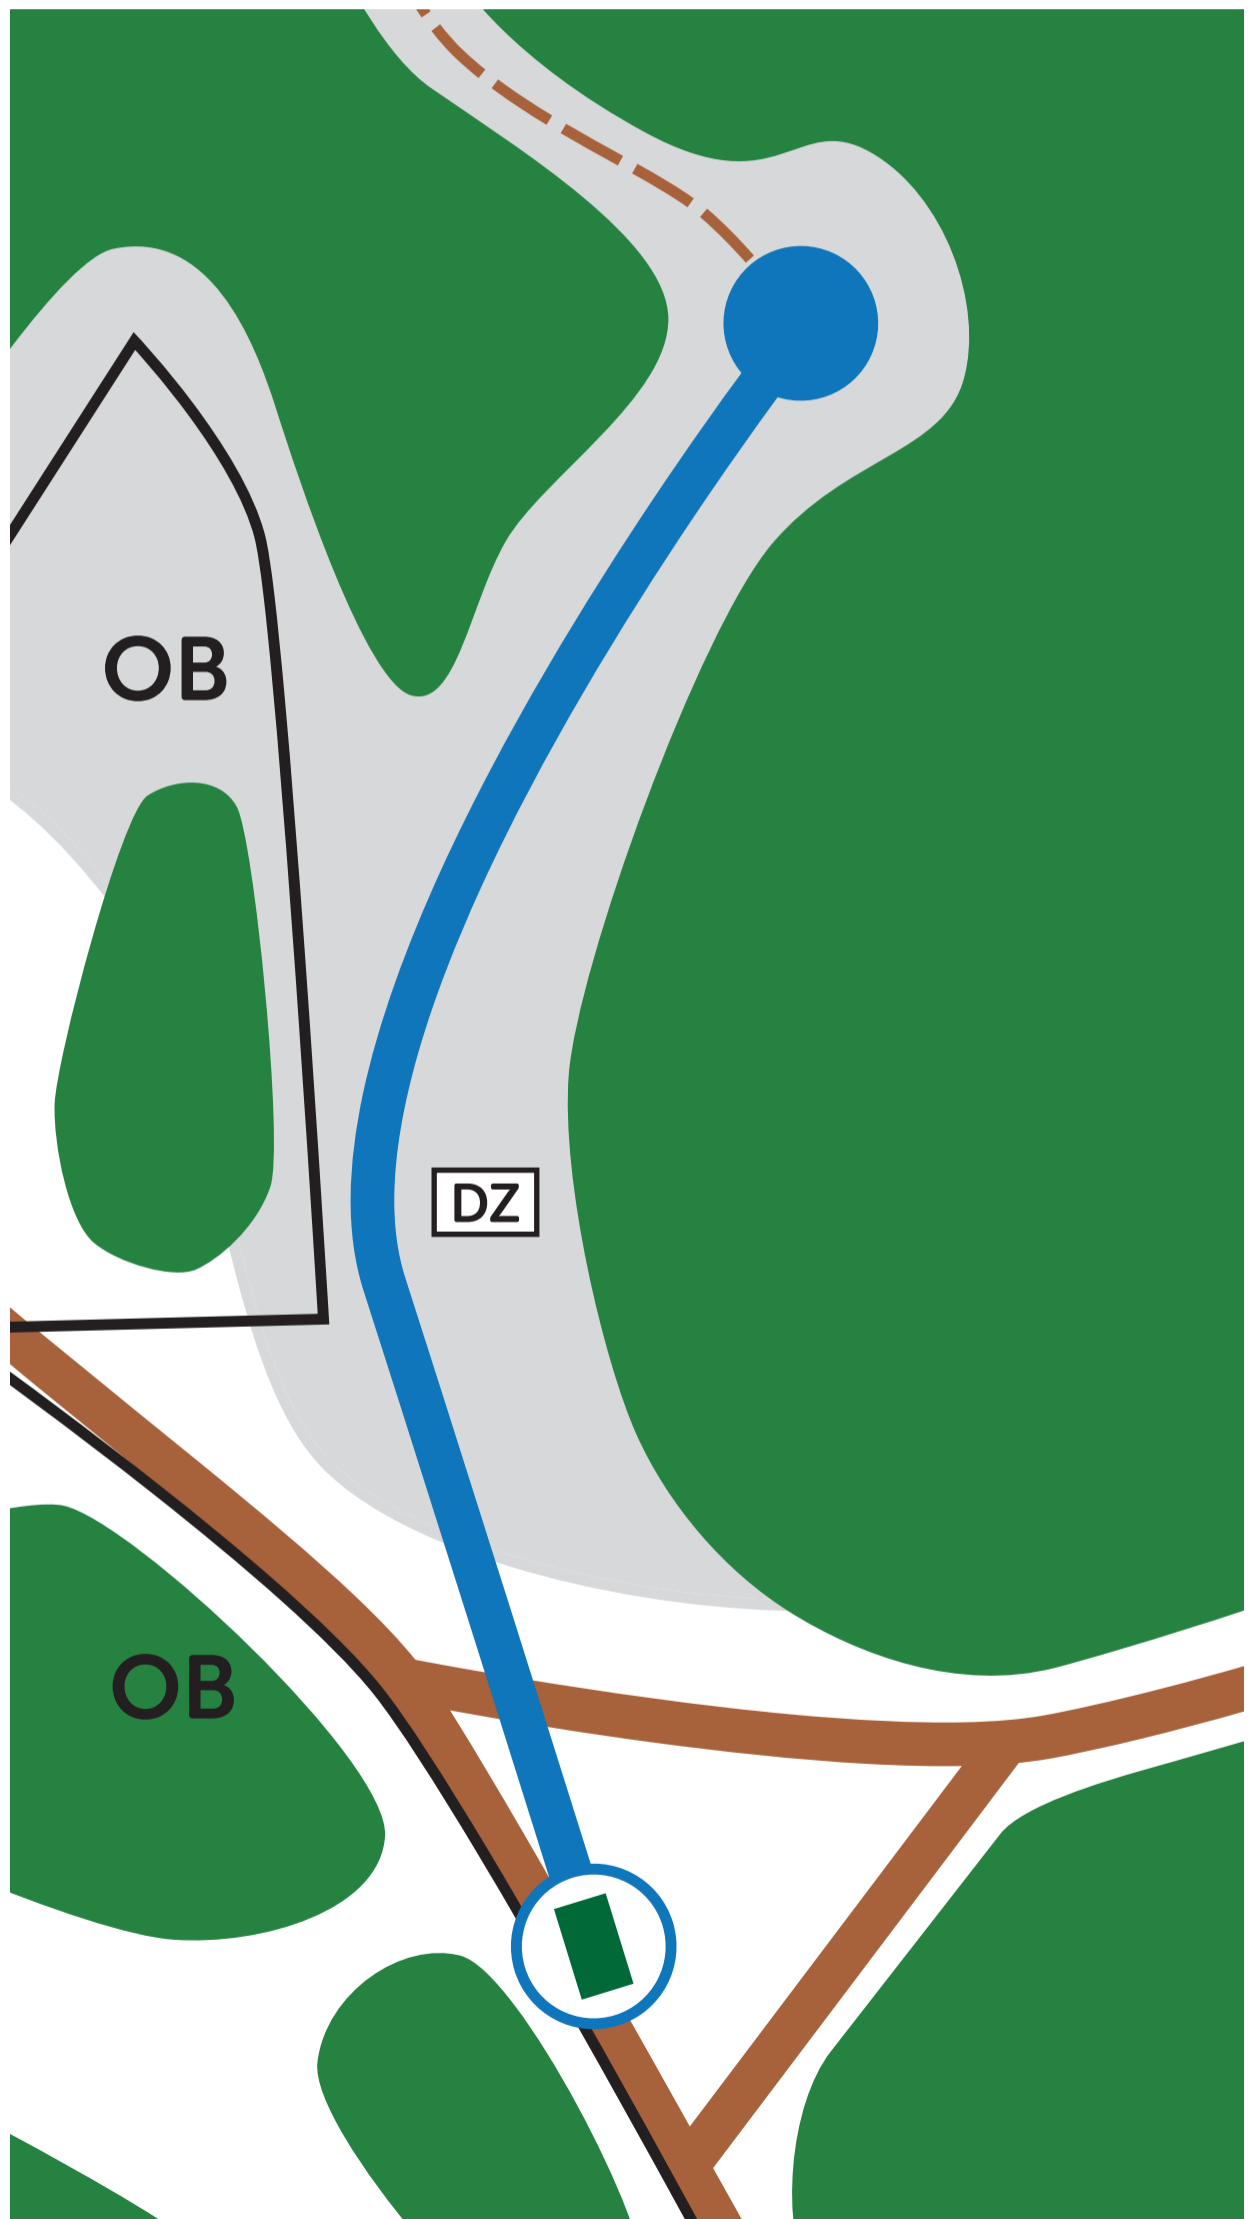

JUHLAKISA VÄSTERBY

WWW.EIFDISCGOLF.FI

4

Par 4

119m

OB

DZ