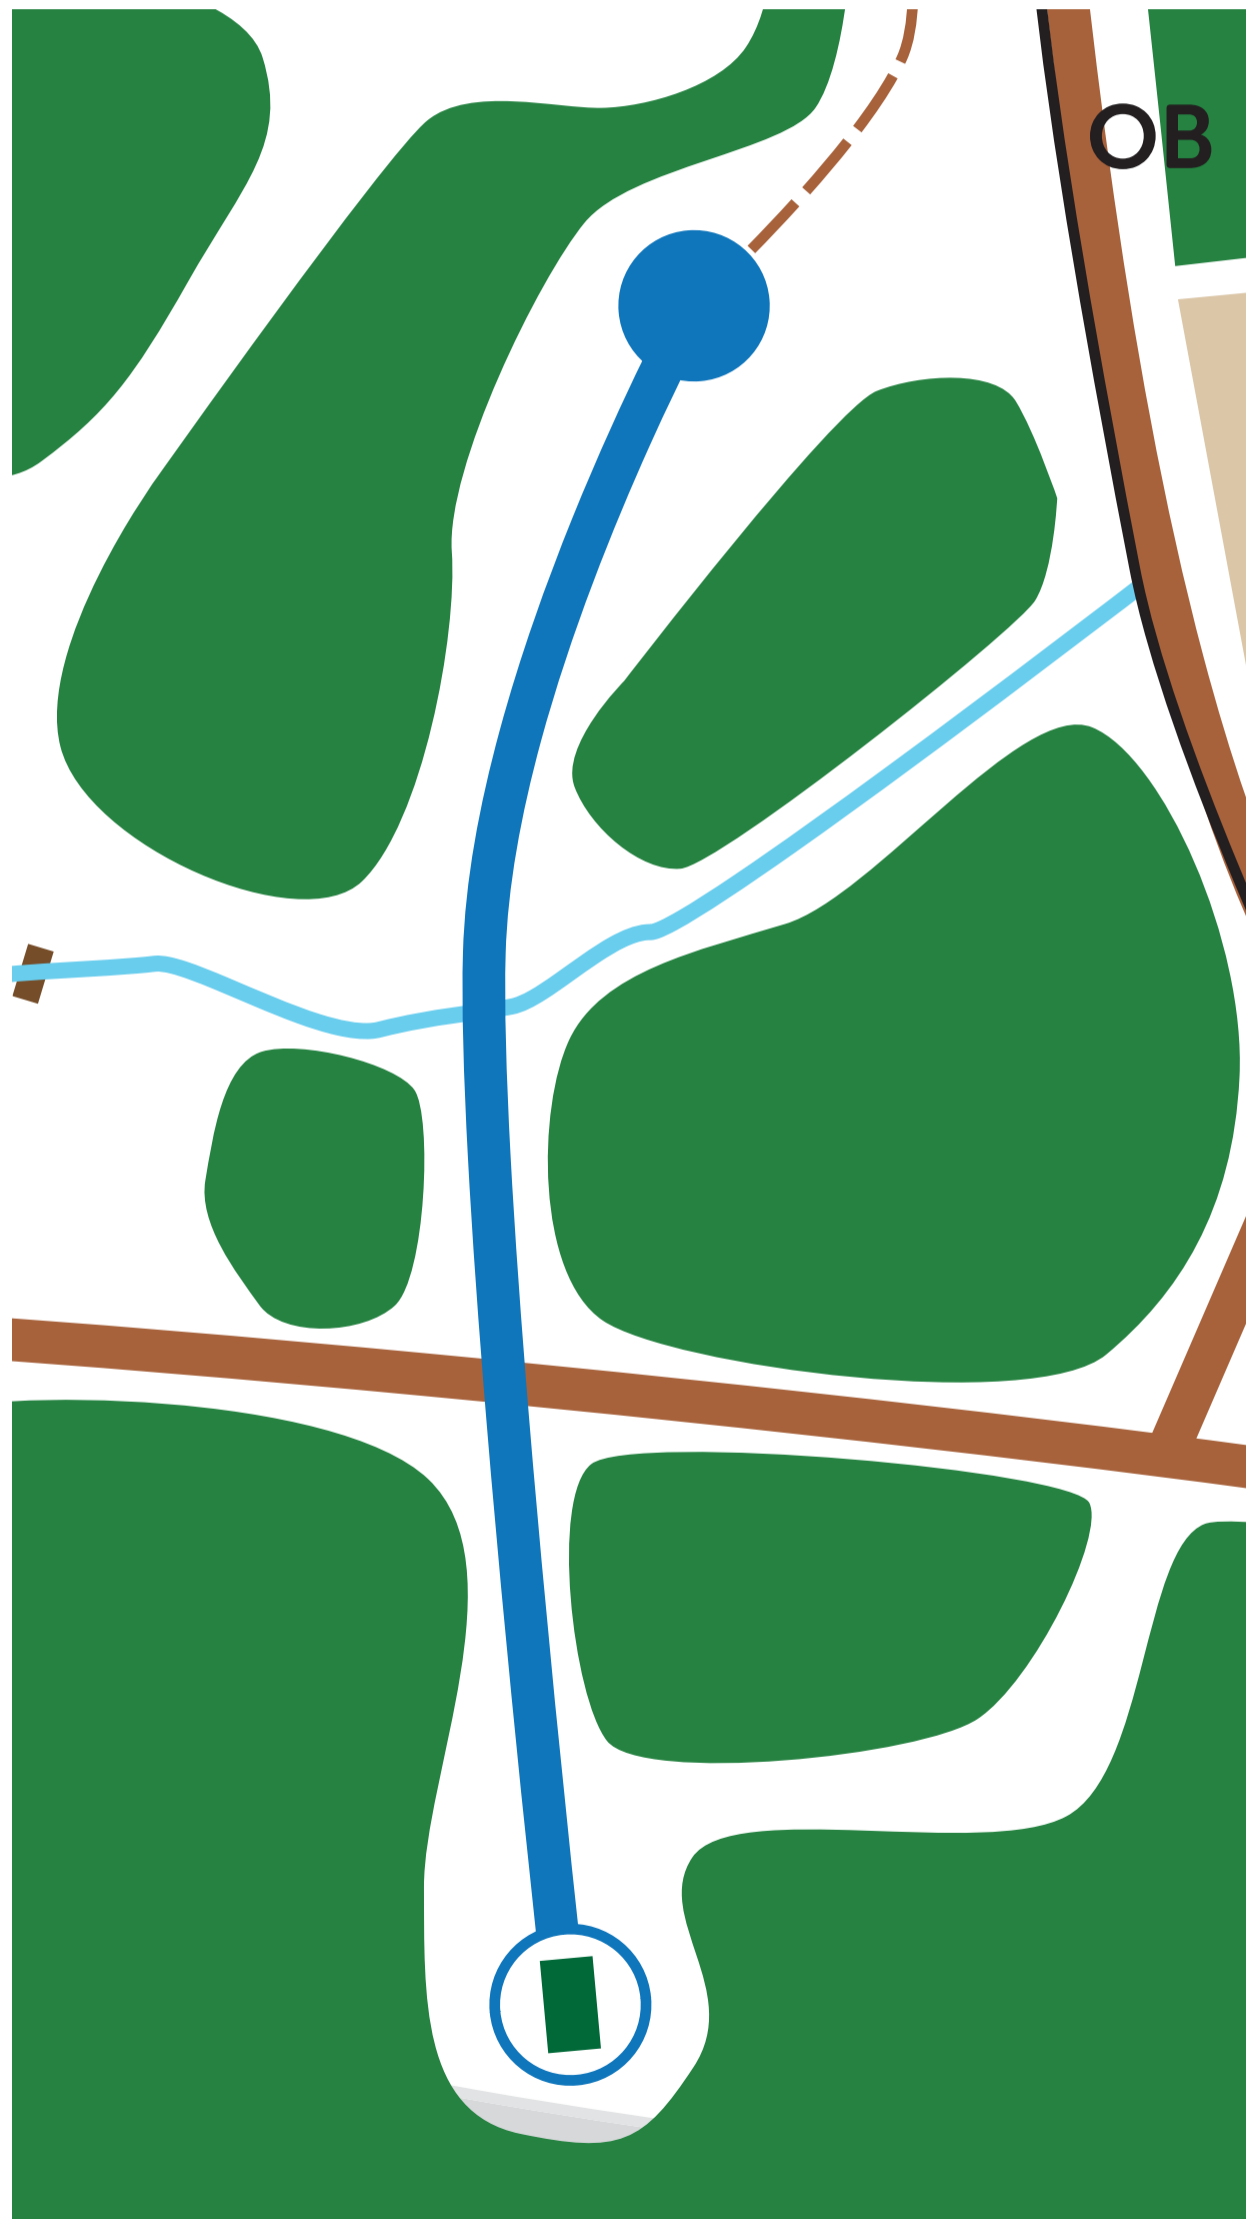

# JUHLAKISA VÄSTERBY

WWW.EIFDISCGOLF.FI

**16**

**Par 3**

**113m**

**OB**