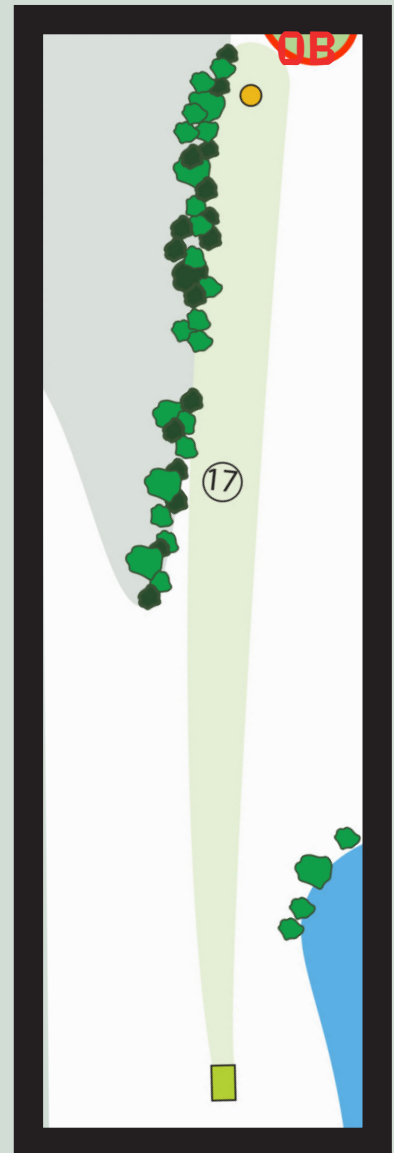

SANTA CLAUS DISC GOLF 2024

SANTA CLAUS GOLF

17

203M

PAR 4

SISÄLLÄ = TAMPATTU ALUE
OB- ALUEET
- GOLF VALKIO
- LATU
- UMPIHANKI!
JATKA 1M SISÄÄNPÄIN
YLIMENOKOHDASTA
RANGAISTUSHEITON KERA

VÄYLÄLLÄ ON VOIMASSA
OB-SÄÄNTÖ

HEITTÄJÄ VASTAA AINA HEITTÄMÄSTÄÄN KIEKOSTA
RATA ON MAKSULLINEN