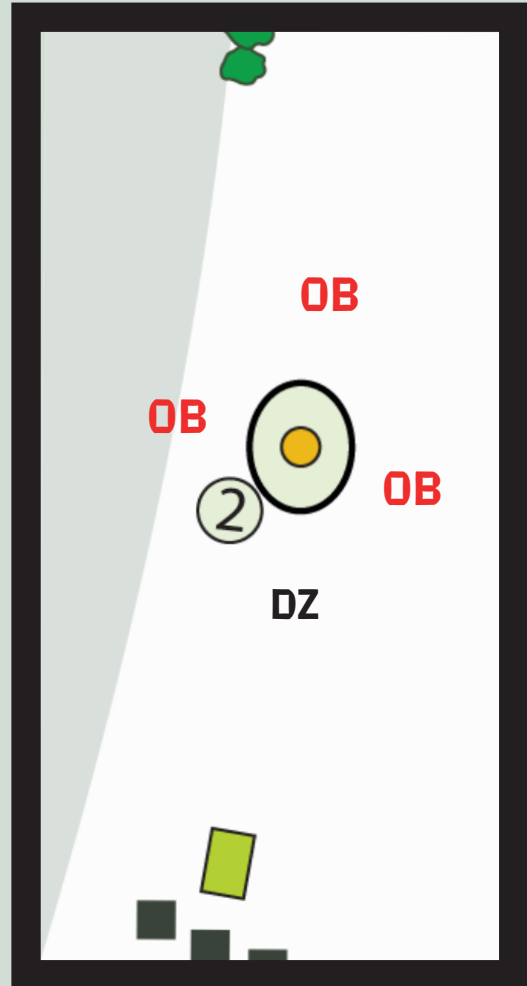

SANTA CLAUS DISC GOLF 2024

SANTA CLAUS GOLF

2

65M

PAR 3

SAARI SÄÄNTÖ!
KIEKON PITÄÄ JÄÄDÄ SAAREEN

JOS KIEKKO JÄÄ OB:LLE
PELI JATKUU DZ:LTÄ

VÄYLÄLLÄ ON VOIMASSA
SAARI OB-SÄÄNTÖ

HEITTÄJÄ VASTAA AINA HEITTÄMÄSTÄÄN KIEKOSTA
RATA ON MAKSULLINEN