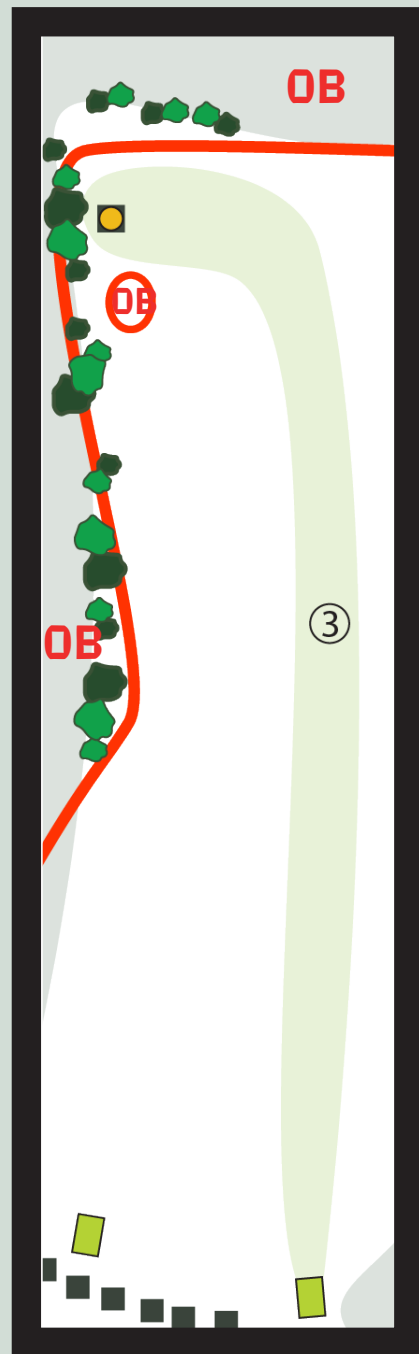

DISCOOTER
FINLAND OSK

3

222M

PAR 5

SISÄLLÄ = TAMPATTU ALUE
OB- ALUEET
- GOLF VALKIO
- LATU
- UMPIHANKI!
JATKA 1M SISÄÄNPÄIN
YLIMENOKOHDASTA
RANGAISTUSHEITON KERA

VÄYLÄLLÄ ON VOIMASSA
OB-SÄÄNTÖ

HEITTÄJÄ VASTAA AINA HEITTÄMÄSTÄÄN KIEKOSTA
RATA ON MAKSULLINEN