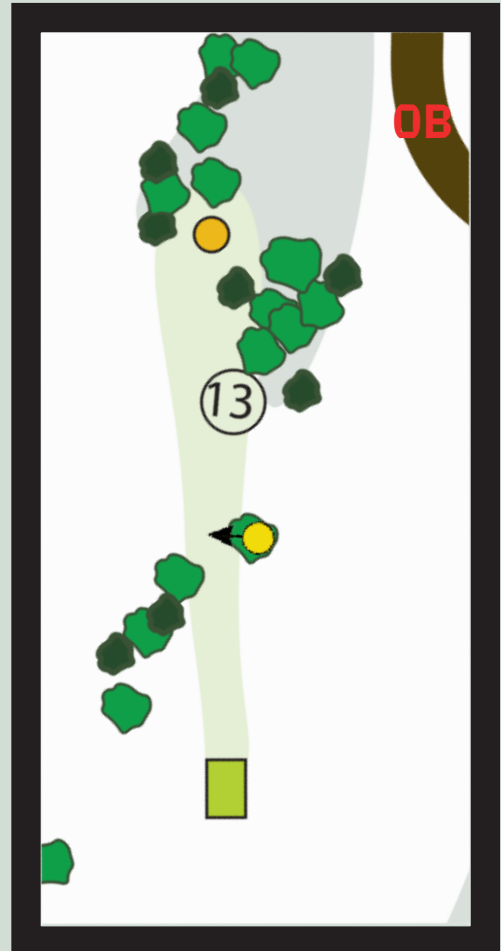

SANTA CLAUS DISC GOLF 2024

SANTA CLAUS GOLF

13

82M

PAR 3

SISÄLLÄ = TAMPATTU ALUE
OB- ALUEET
- UMPIHANKI!
JATKA 1M SISÄÄNPÄIN
YLIMENOKOHDASTA
RANGAISTUSHEITON KERA
MANDO KIERRETTÄVÄ
VASEMMALTA

JOS MANDO MENE VÄÄRIN
NIIN MENE DZ:LLE

HEITTÄJÄ VASTAA AINA HEITTÄMÄSTÄÄN KIEKOSTA
RATA ON MAKSULLINEN