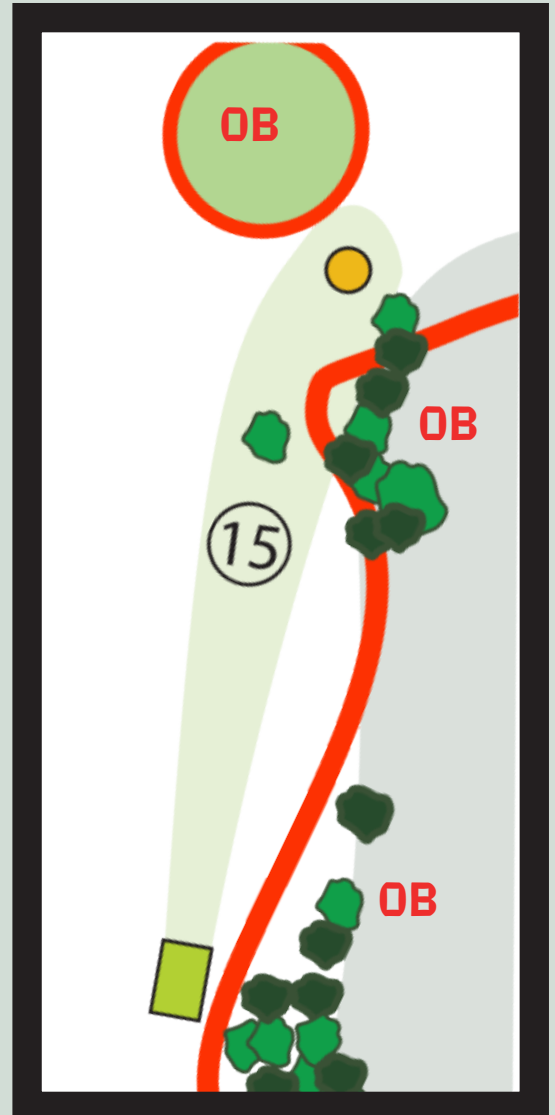

SANTA CLAUS DISC GOLF 2024

SANTA CLAUS GOLF

15

75M

PAR 3

SISÄLLÄ = TAMPATTU ALUE
OB- ALUEET
- GOLF VALKIO
- LATU
- UMPIHANKI!
JATKA 1M SISÄÄNPÄIN
YLIMENOKOHDASTA
RANGAISTUSHEITON KERA

VÄYLÄLLÄ ON VOIMASSA
OB-SÄÄNTÖ

HEITTÄJÄ VASTAA AINA HEITTÄMÄSTÄÄN KIEKOSTA
RATA ON MAKSULLINEN