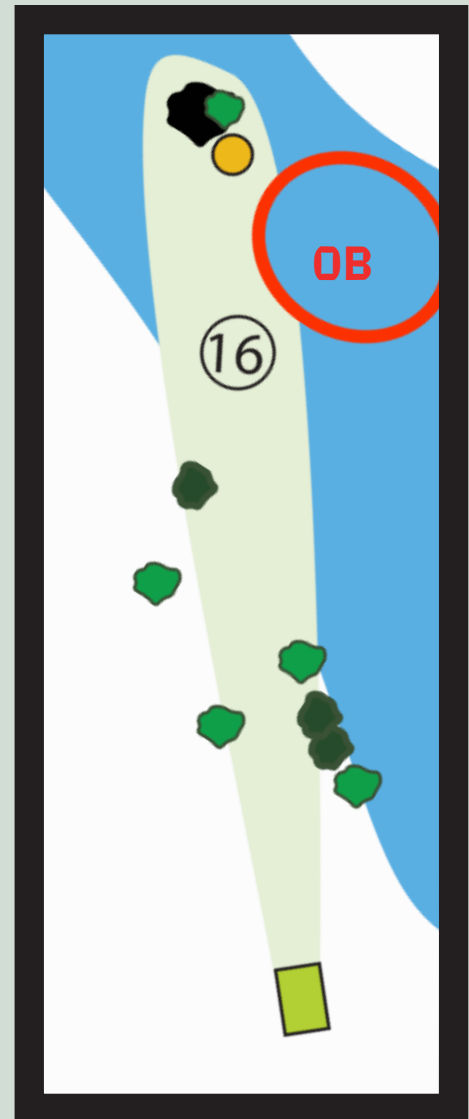

SANTA CLAUS DISC GOLF 2024

SANTA CLAUS GOLF

16

112M

PAR 3

SISÄLLÄ = TAMPATTU ALUE
OB- ALUEET
- GOLF VALKIO
- LATU
- UMPIHANKI!
JATKA 1M SISÄÄNPÄIN
YLIMENOKOHDASTA
RANGAISTUSHEITON KERA

VÄYLÄLLÄ ON VOIMASSA
OB-SÄÄNTÖ

HEITTÄJÄ VASTAA AINA HEITTÄMÄSTÄÄN KIEKOSTA
RATA ON MAKSULLINEN