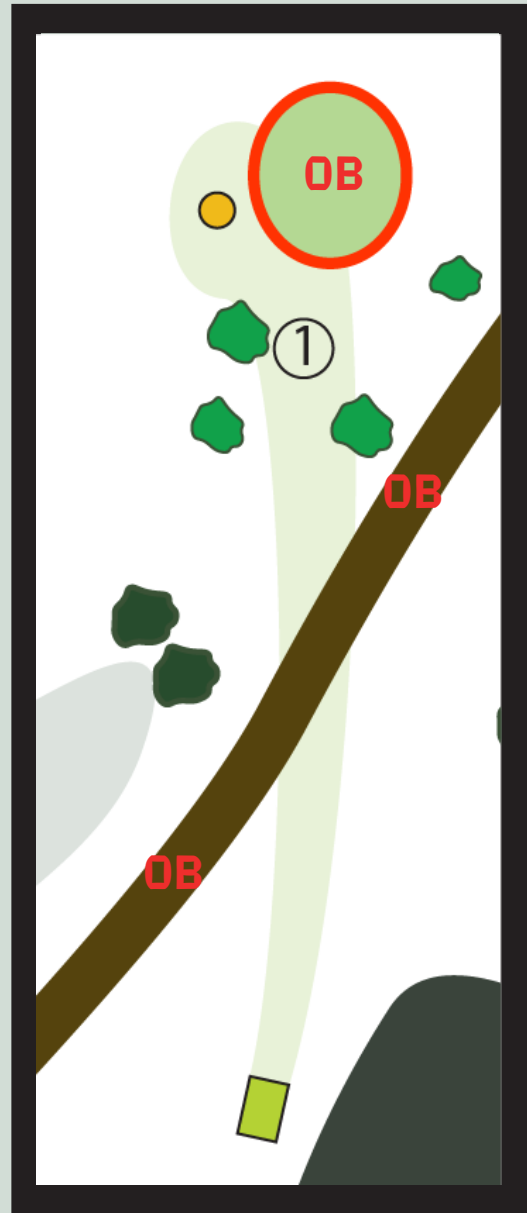

SANTA CLAUS DISC GOLF 2024

SANTA CLAUS GOLF

1

108M

PAR 3

SISÄLLÄ = TAMPATTU ALUE
OB- ALUEET
- GOLF VALKIO
- LATU
- UMPIHANKI!
JATKA 1M SISÄÄNPÄIN
YLIMENOKOHDASTA
RANGAISTUSHEITON KERA

VÄYLÄLLÄ ON VOIMASSA
OB-SÄÄNTÖ

HEITTÄJÄ VASTAA AINA HEITTÄMÄSTÄÄN KIEKOSTA
RATA ON MAKSULLINEN