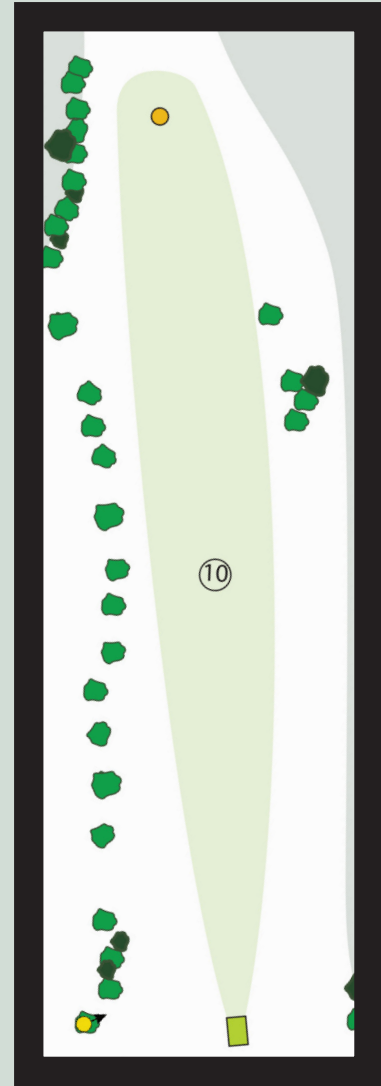

SANTA CLAUS DISC GOLF 2024

SANTA CLAUS GOLF

10

230M

PAR 5