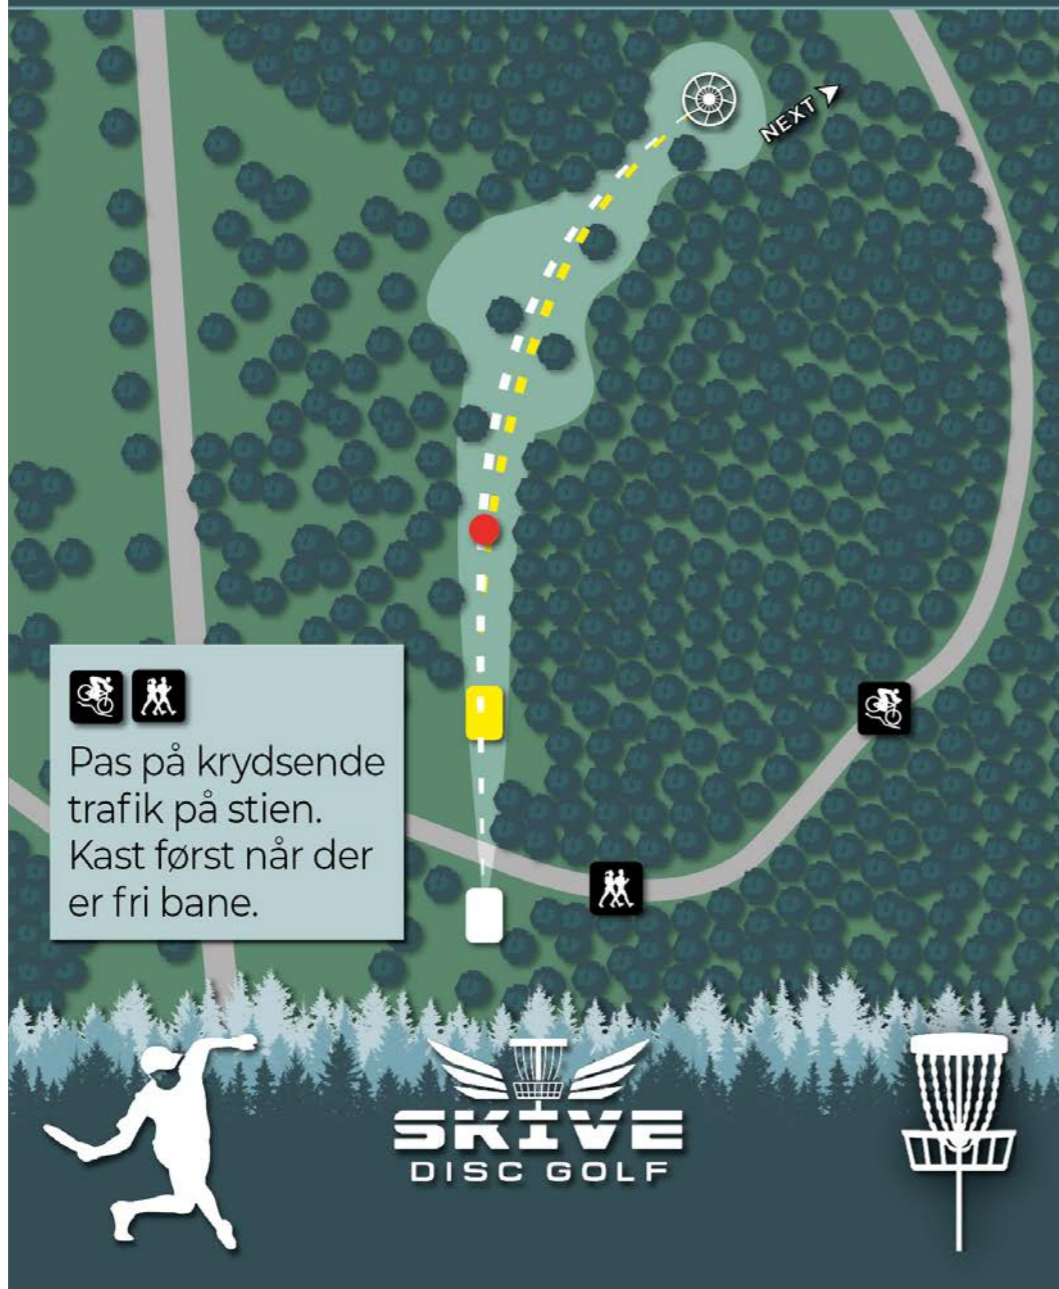

PAR 3 15

65m ●
91m ●
119m ●