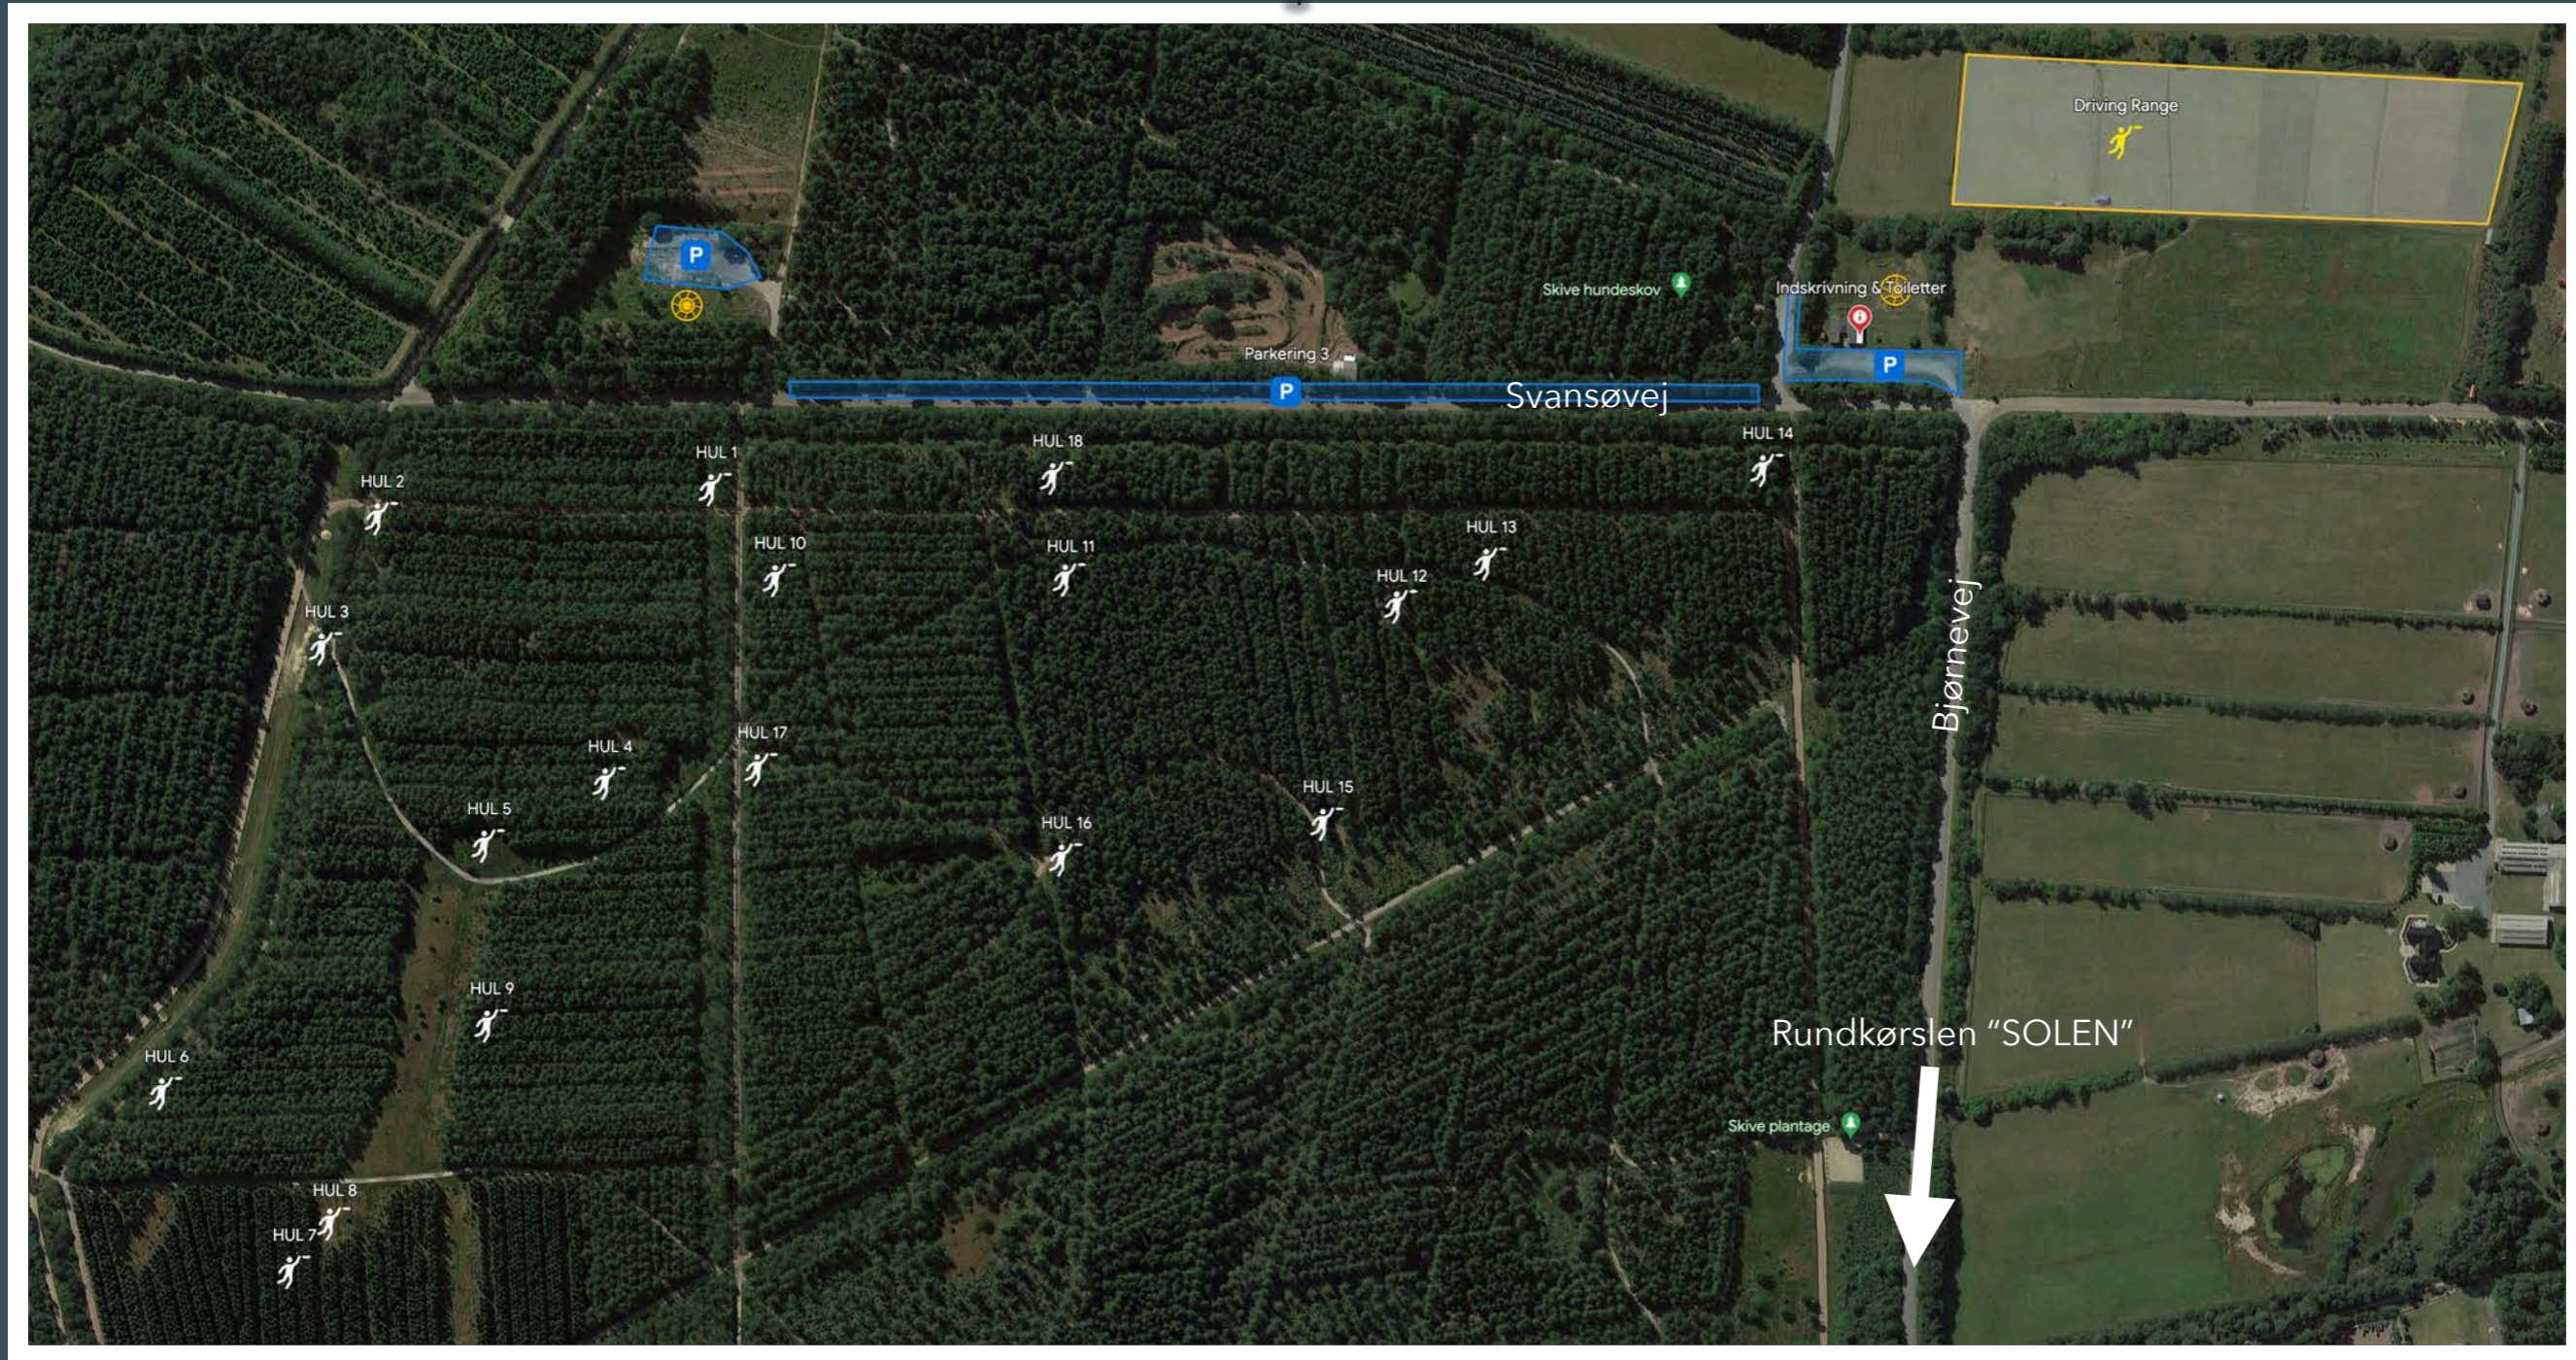

SKIVE PLANTAGE - OVERSIGT