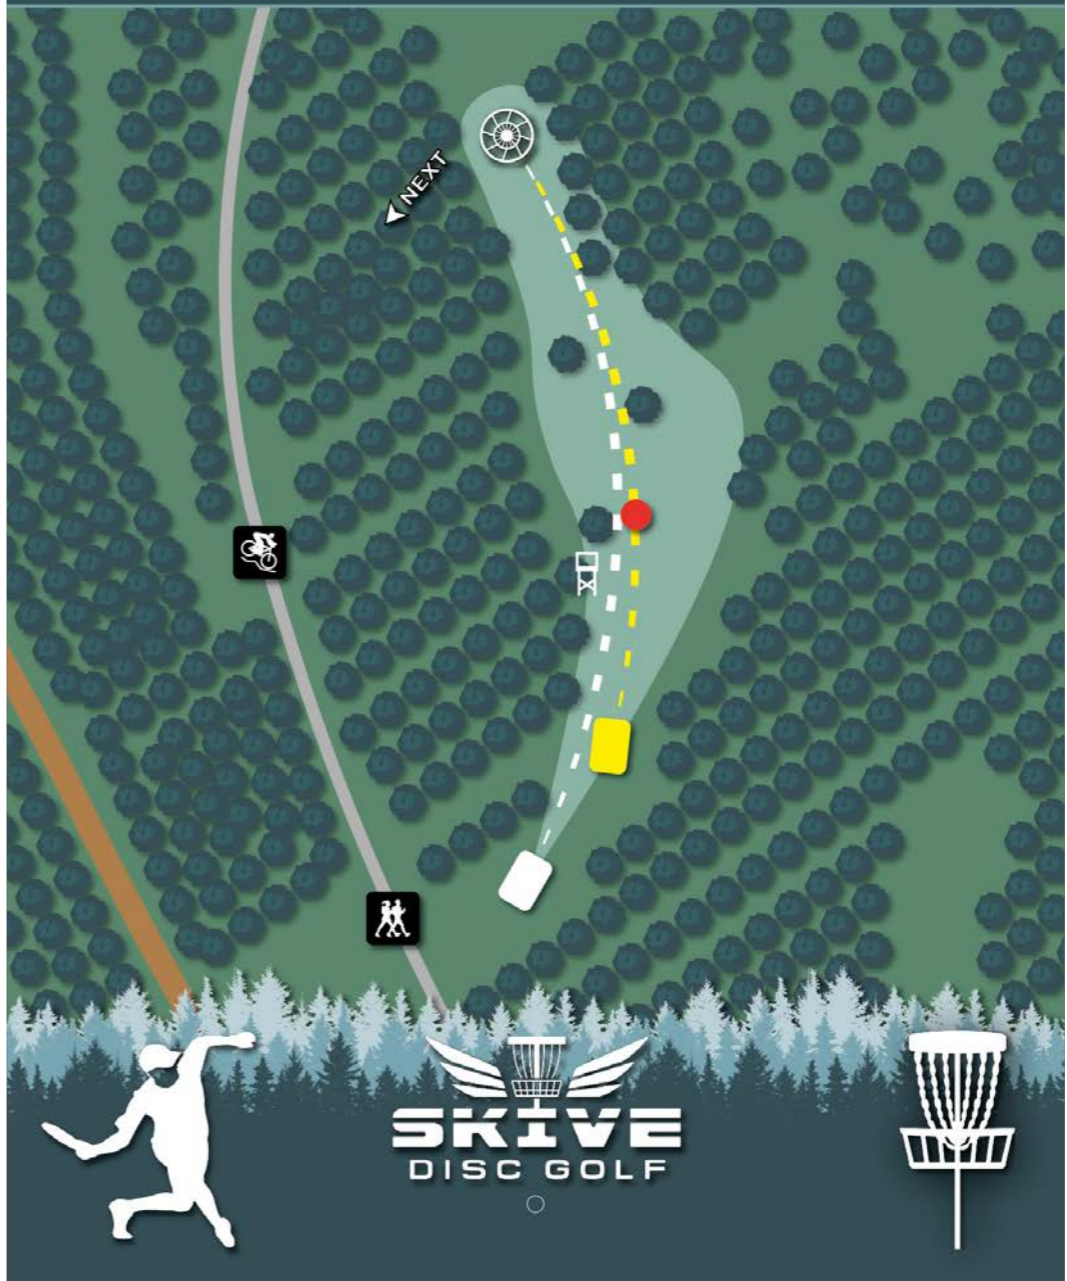

PAR 3 12

- 61m ●
- 82m ●
- 103m ●