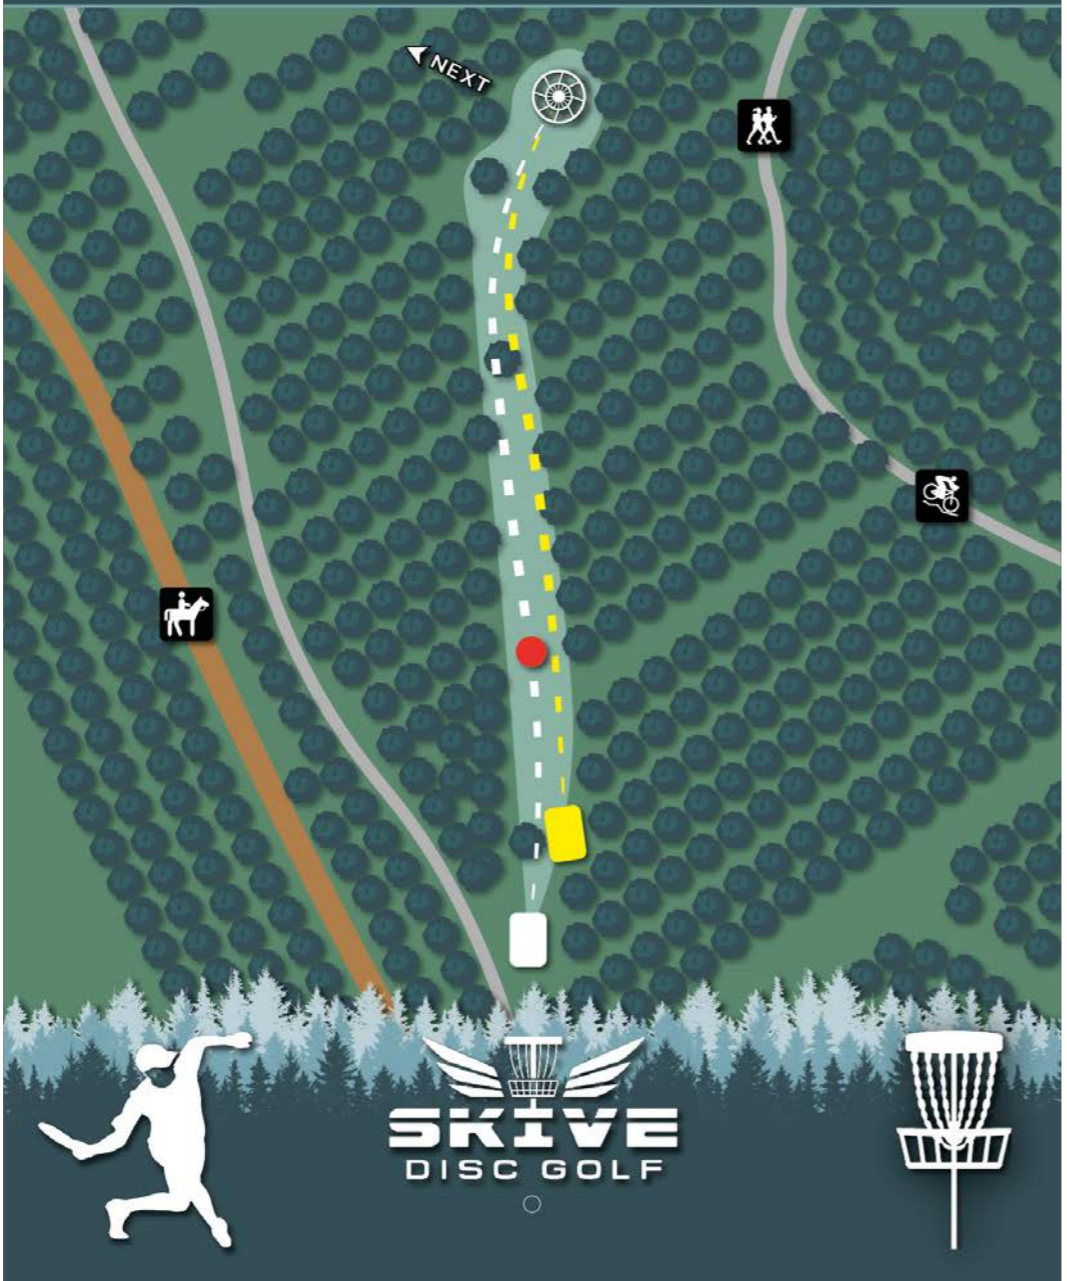

PAR 4 11

- 105m ●
- 137m ●
- 158m ●