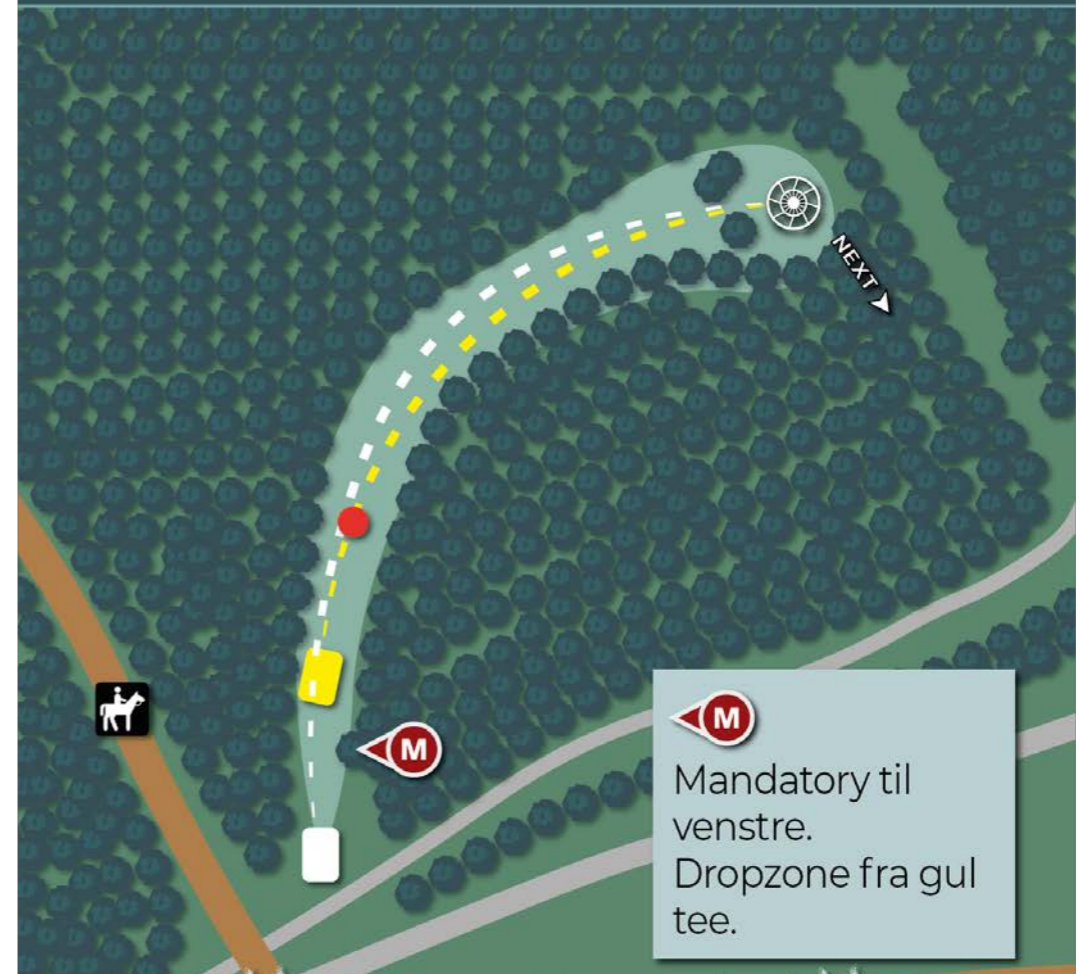

www.SkiveDiscGolf.dk

Skive Disc Golf Bane | Skive Plantage | Svansøvej 8A | 7800 Skive | DK

PAR 3

1

55m ●  
73m ●  
112m ●

PAR 3

2

45m ●  
57m ●  
71m ●