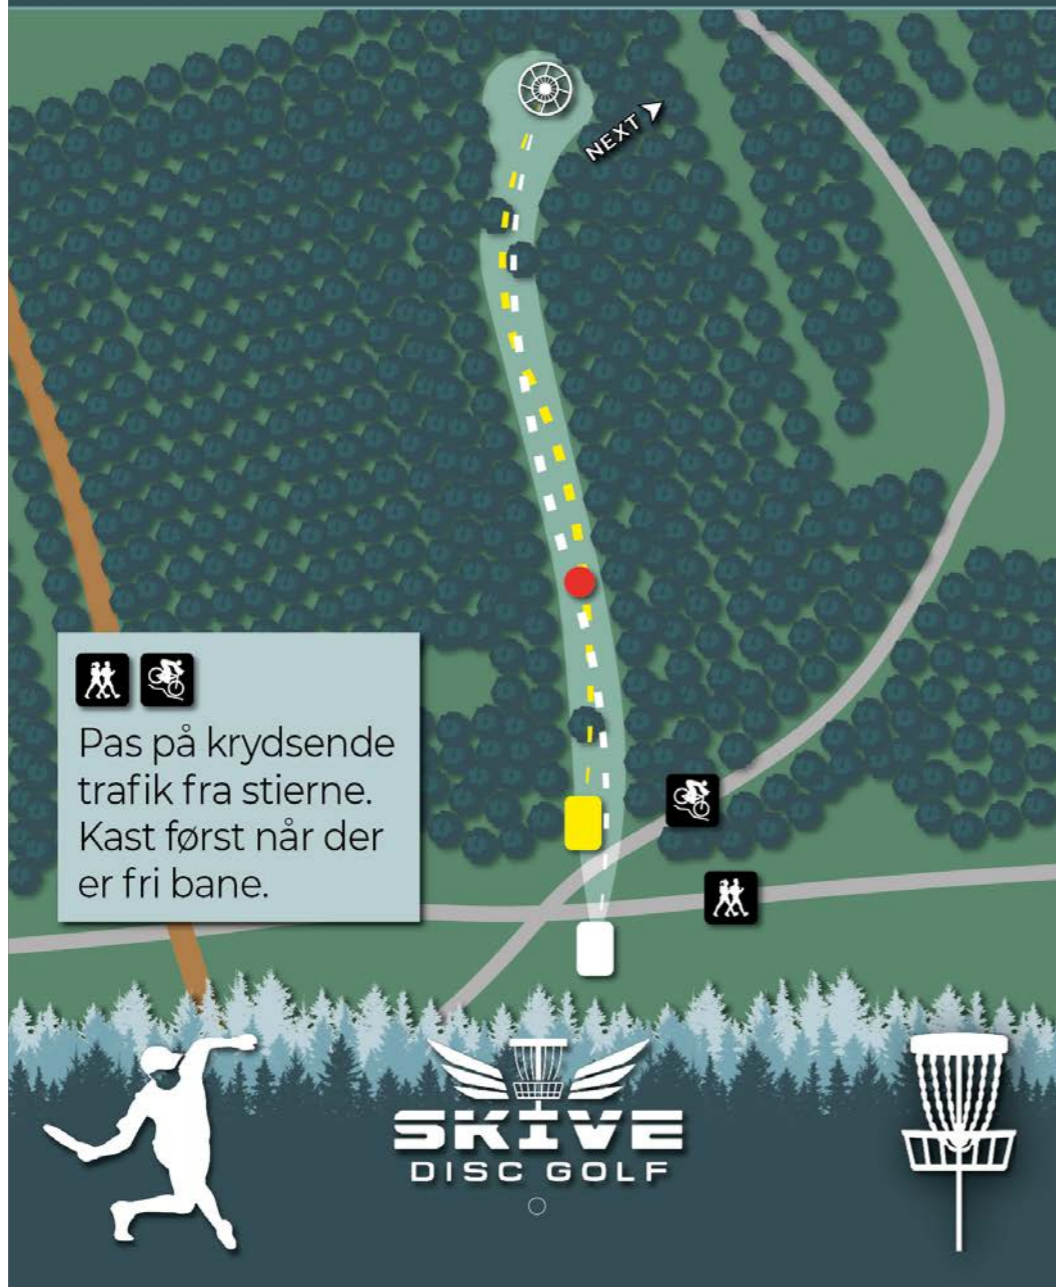

PAR 4 3

109m ●
148m ●
167m ●