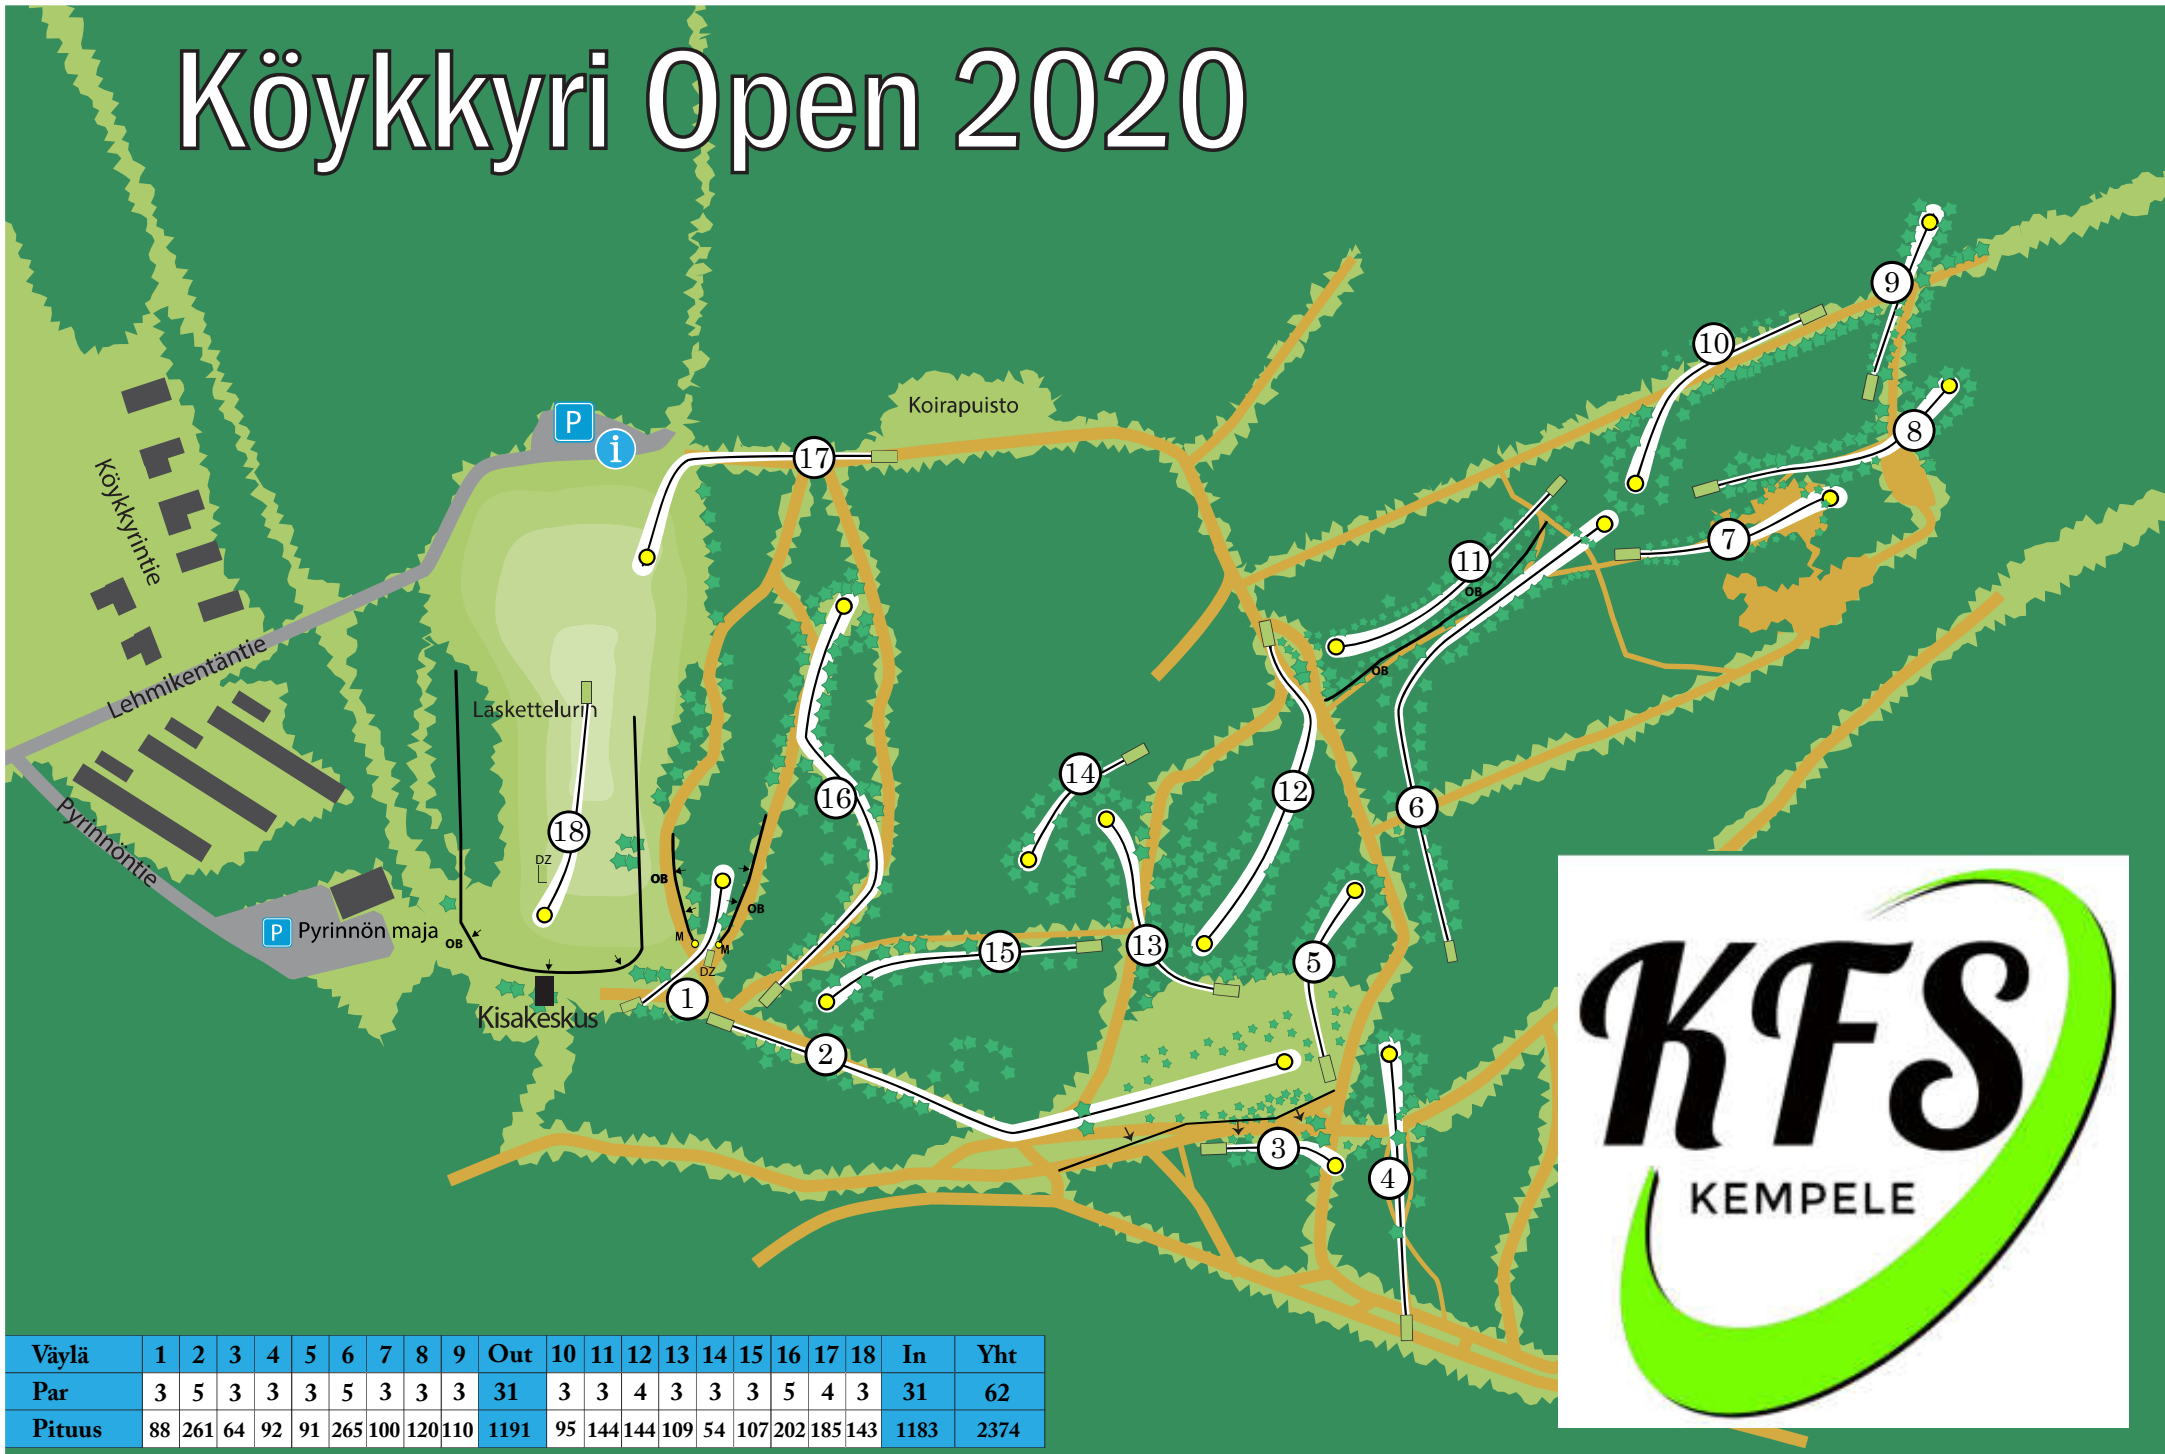

# Köykkyri Open 2020

Väylä	1	2	3	4	5	6	7	8	9	Out	10	11	12	13	14	15	16	17	18	In	Yht
Par	3	5	3	3	3	5	3	3	3	31	3	3	4	3	3	3	5	4	3	31	62
Pituus	88	261	64	92	91	265	100	120	110	1191	95	144	144	109	54	107	202	185	143	1183	2374