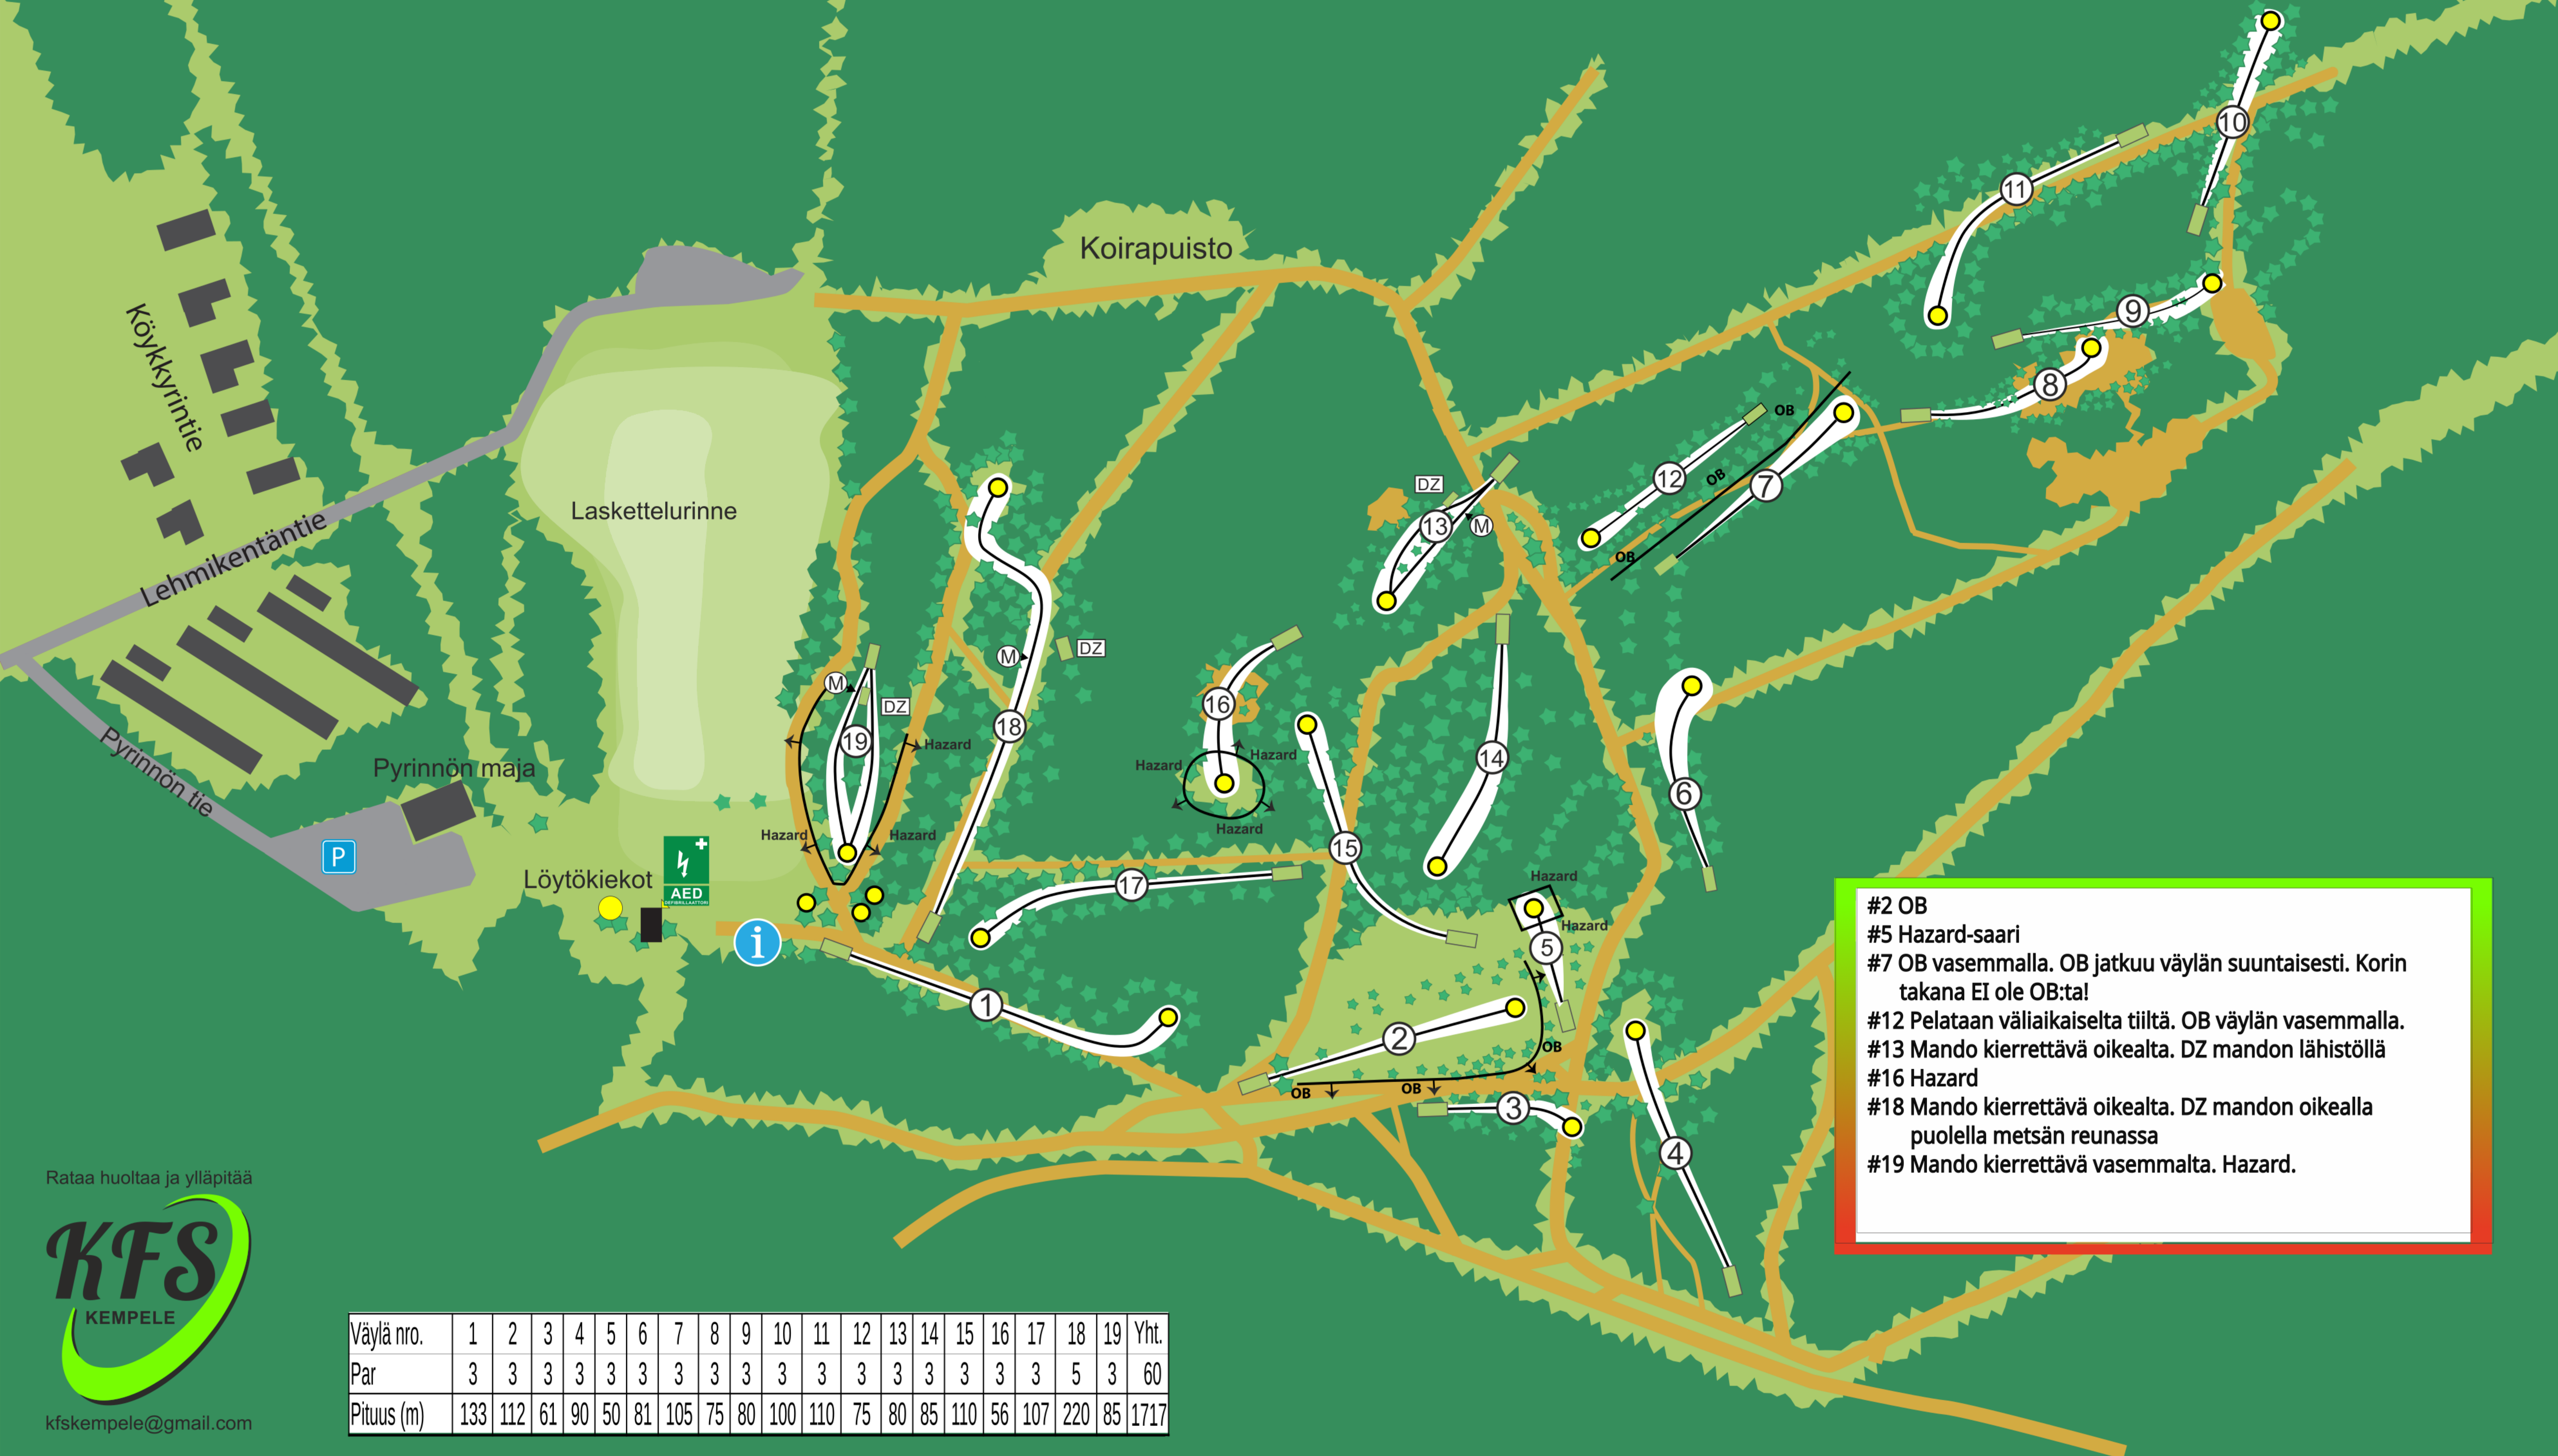

Köykkyrin kevät 2024

- #2 OB
- #5 Hazard-saari
- #7 OB vasemmalla. OB jatkuu väylän suuntaisesti. Korin takana EI ole OB:ta!
- #12 Pelataan väliaikaiselta tiiltä. OB väylän vasemmalla.
- #13 Mando kierrettävä oikealta. DZ mandon lähistöllä
- #16 Hazard
- #18 Mando kierrettävä oikealta. DZ mandon oikealla puolella metsän reunassa
- #19 Mando kierrettävä vasemmalta. Hazard.

Rataa huoltaa ja ylläpitää

kfskempele@gmail.com

Väylä nro.	1	2	3	4	5	6	7	8	9	10	11	12	13	14	15	16	17	18	19	Yht.
Par	3	3	3	3	3	3	3	3	3	3	3	3	3	3	3	3	3	5	3	60
Pituus (m)	133	112	61	90	50	81	105	75	80	100	110	75	80	85	110	56	107	220	85	1717