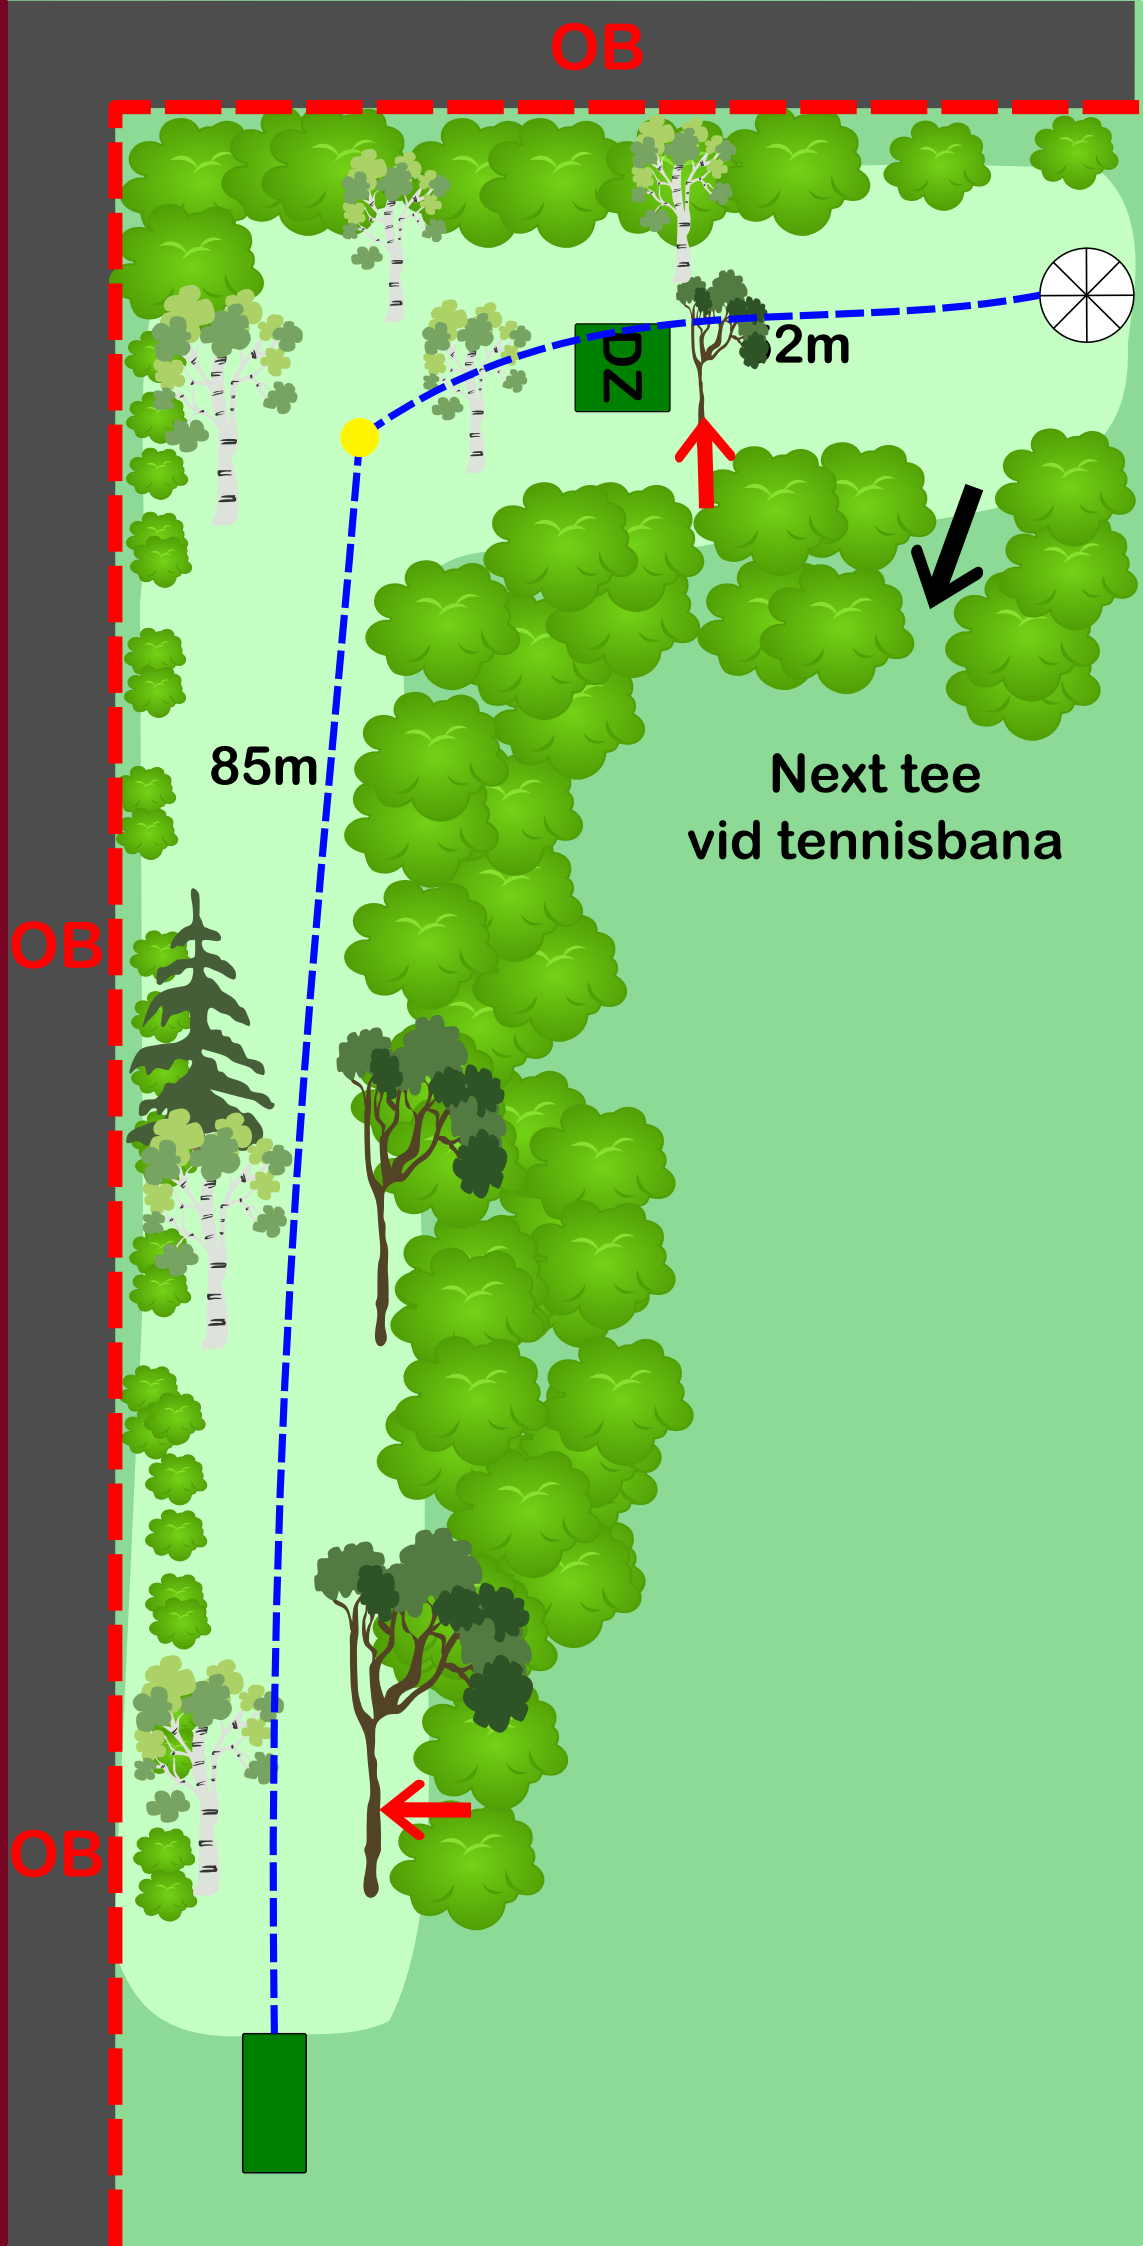

10b

Par 4 148 m

Spelas som Ö-hål. Asfalt är OB-linje. Kast från tee som är OB spelas från DZ eller där discen senast var in bounds. Kast två och framåt gäller vanliga OB-regler.

EST 2016

11

Par 4

137 m

MANDO:

Vid missat första mando gäller re-tee.

Vid missat andra mando - gå till dropzone (DZ)

OB på och bortanför asfalten

EST 2016

12

Par 3

87 m

OB på och
bortanför
asfalten, på
tennisbanan
samt
innanför
stängslet till
bågskytte-
bana på
vänster
sida.