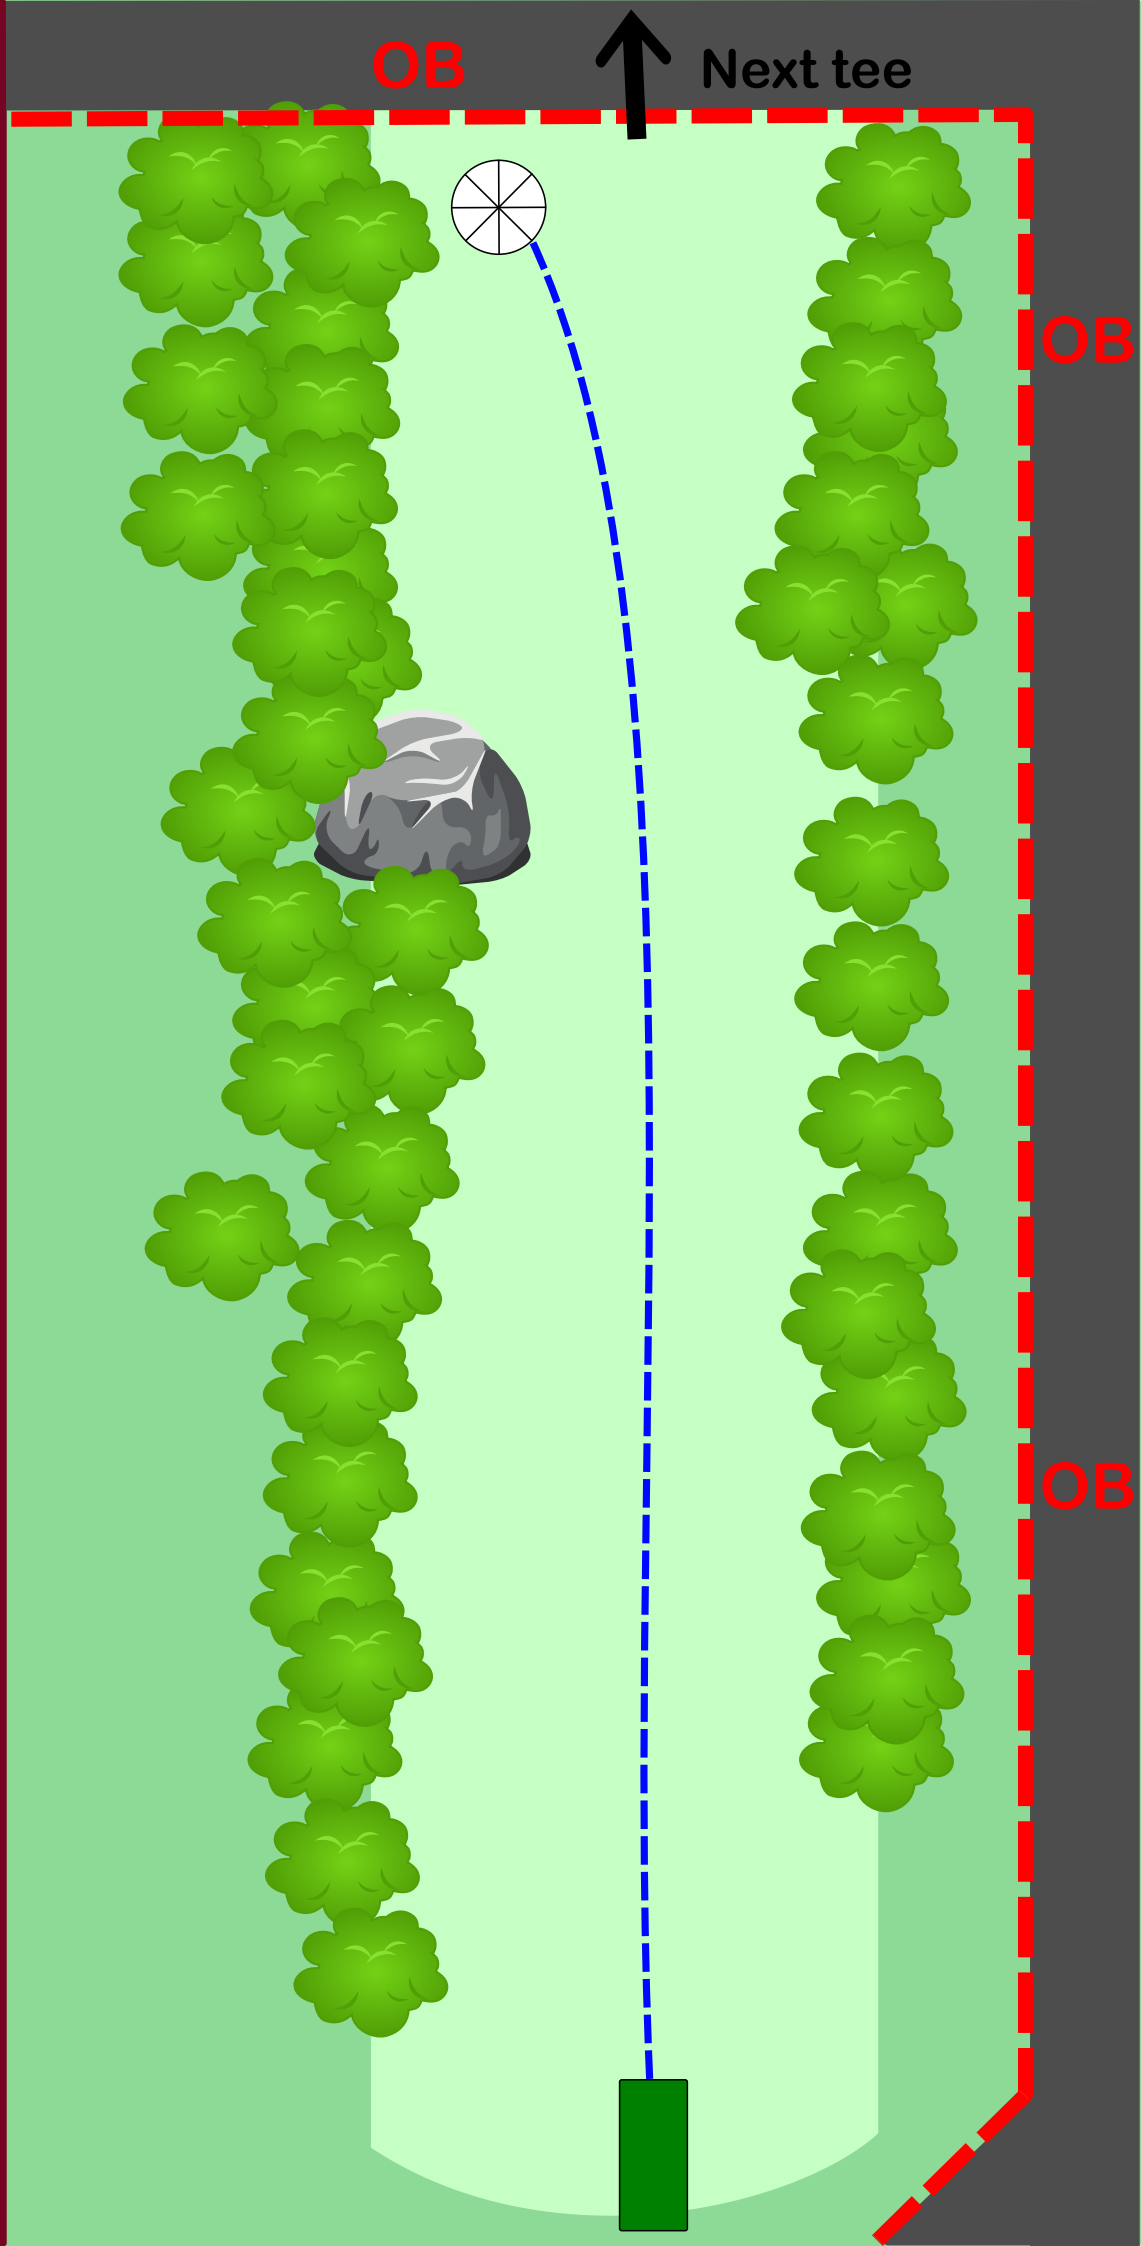

Avesta
Discgolf Club

EST 2016

1

Par 3
83 m

OB på och
bortanför
asfalten

Ha roligt på
banan!

Bidra till en
trevligare
upplevelse -
ta med dig
skräp och
släng i en
soptunna!

EST 2016

2

Par 3
80 m

OBS!
Ha uppsikt
över
gångvägen
till vänster
och bakom
korgen.
Kasta ej om
det finns
risk att träffa
någon!

Next tee

EST 2016

3

Par 3
60 m

MANDO:
Dubbelmando
Vid missat
mando, gå till
dropzone (DZ)