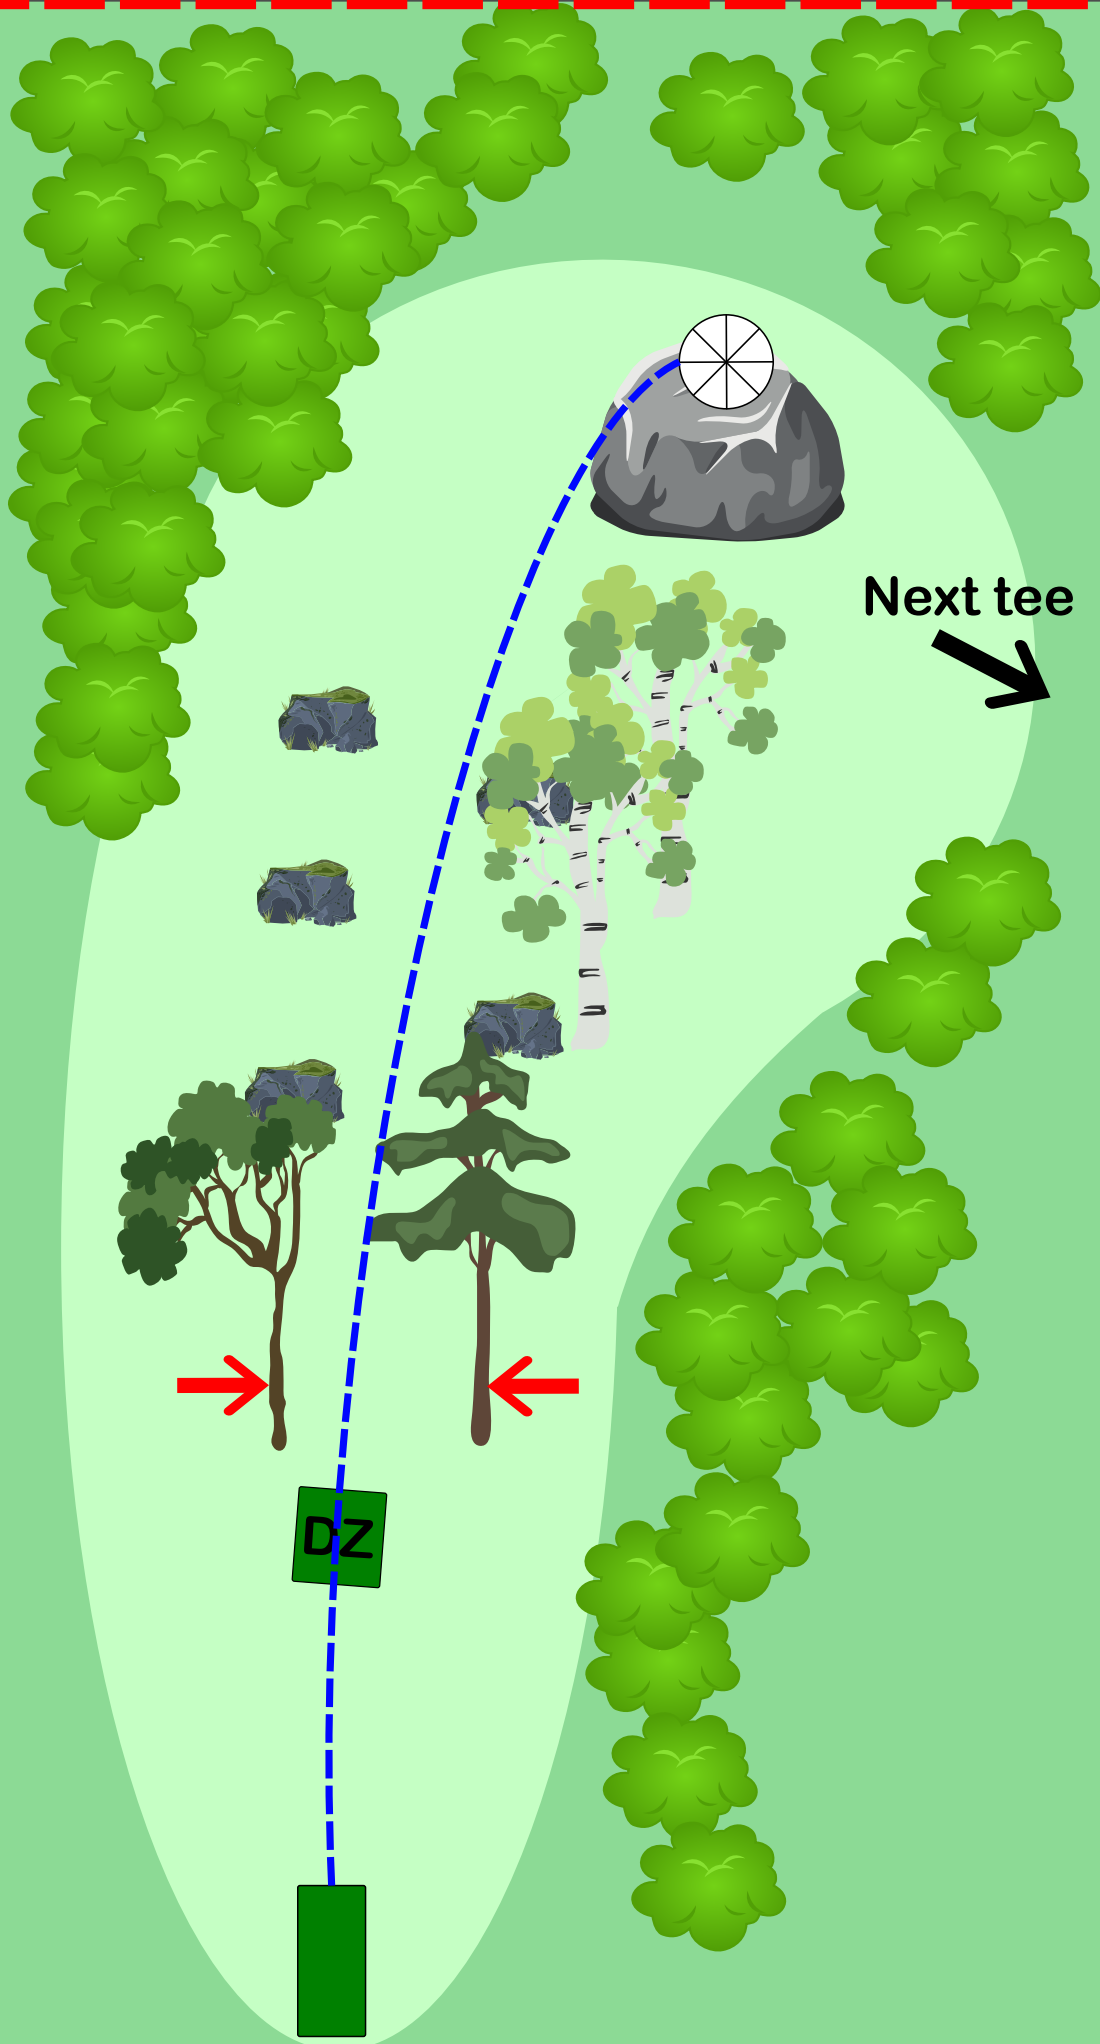

EST 2016

3

Par 3
60 m

MANDO:
Dubbelmando
Vid missat
mando, gå till
dropzone (DZ)

OB på och
bortanför
asfalten

OB