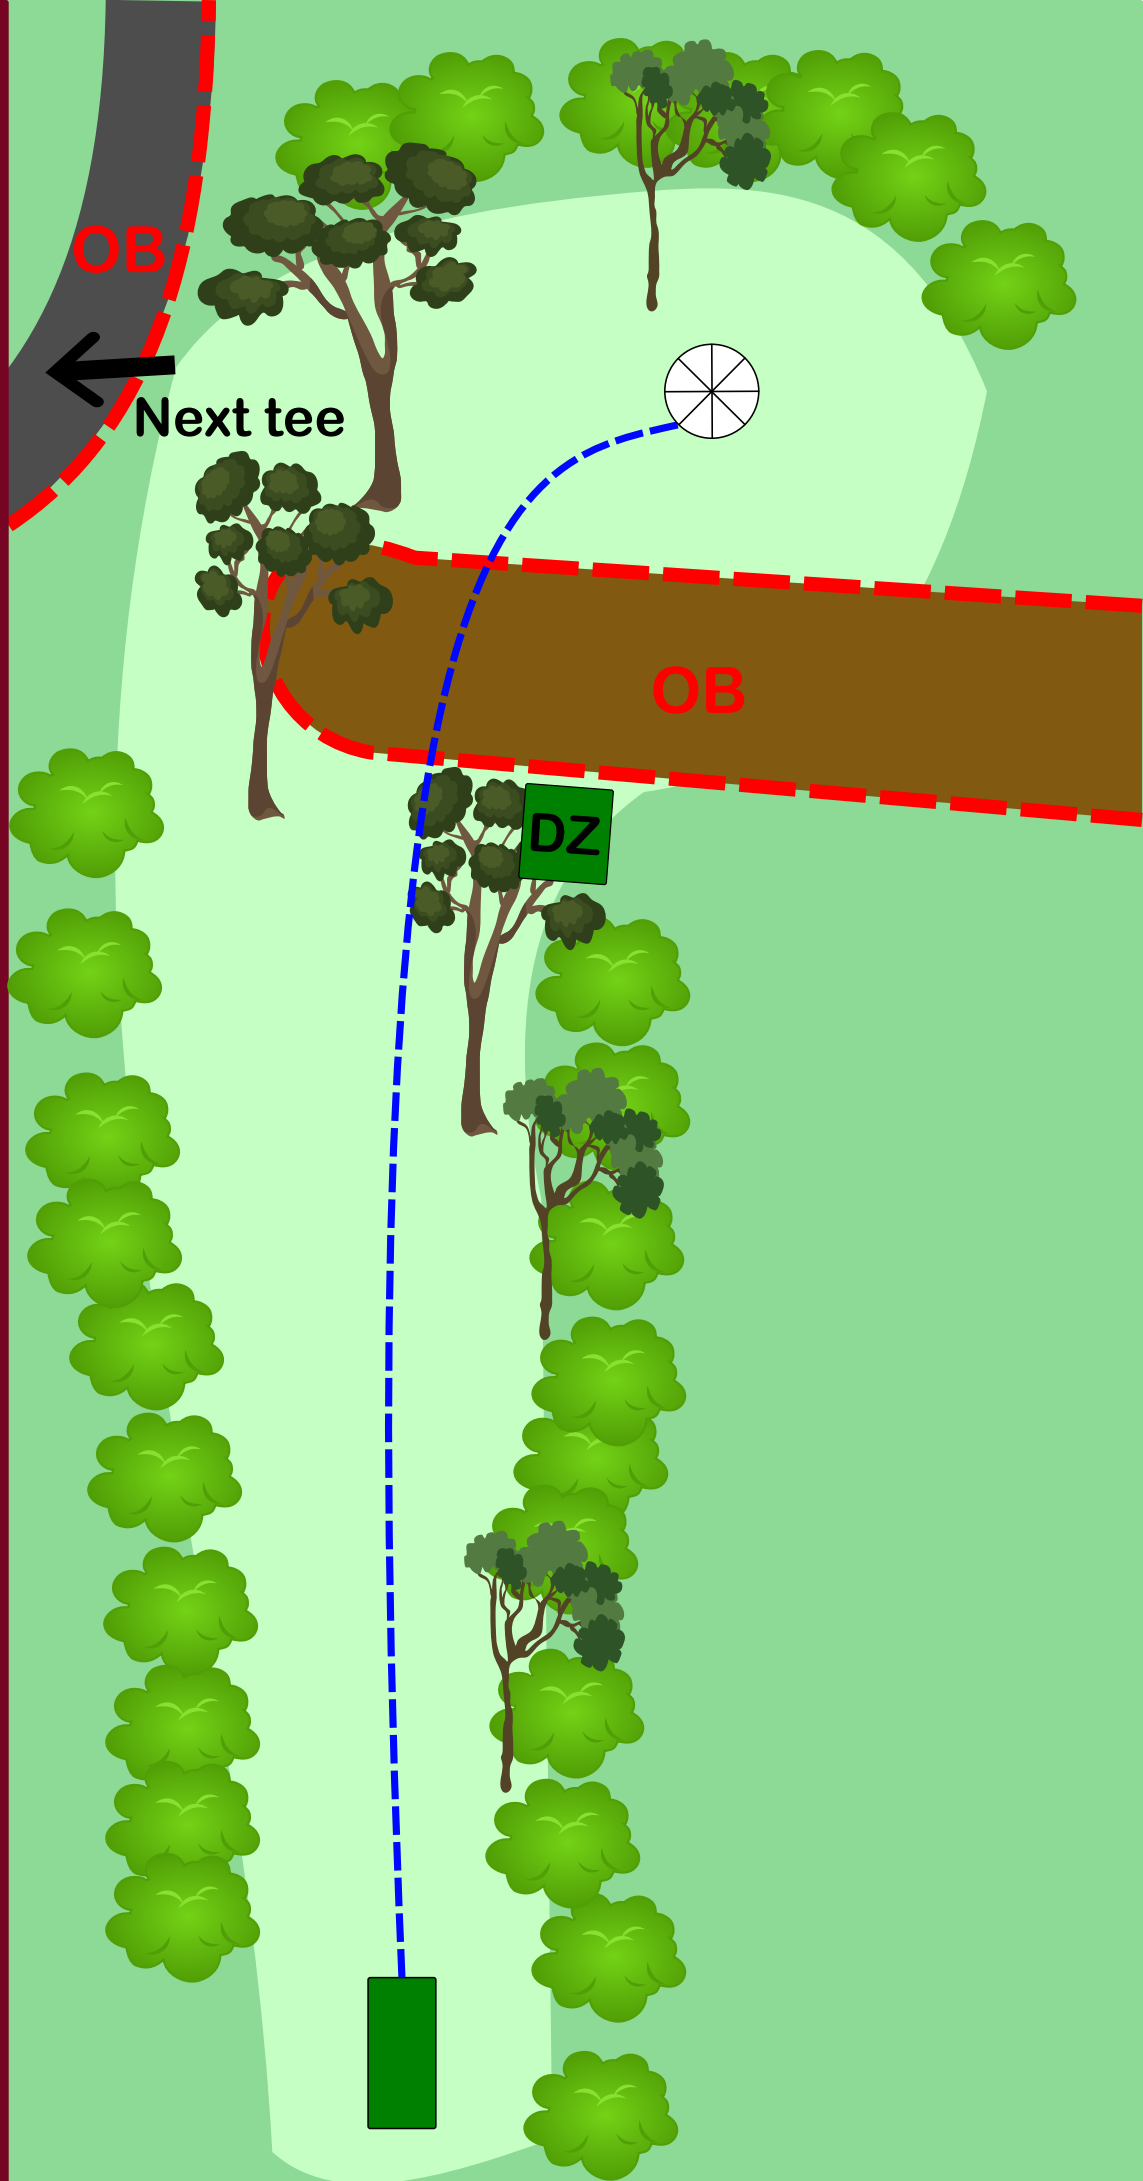

EST 2016

13

Par 3

72 m

OB på och
bortanför
asfalten -
spelas där
discen skar
linjen.

OB i diket -
spelas från
där discen
skar linjen
eller DZ.

Avesta
Discgolf Club

EST 2016

14

Par 3 90 m

OB på och
bortanför
asfalten
samt
innanför
staketet
till
bågskytte-
bana på
vänster
sida.

Avesta
Discgolf Club

EST 2016

15

Par 3

70 m