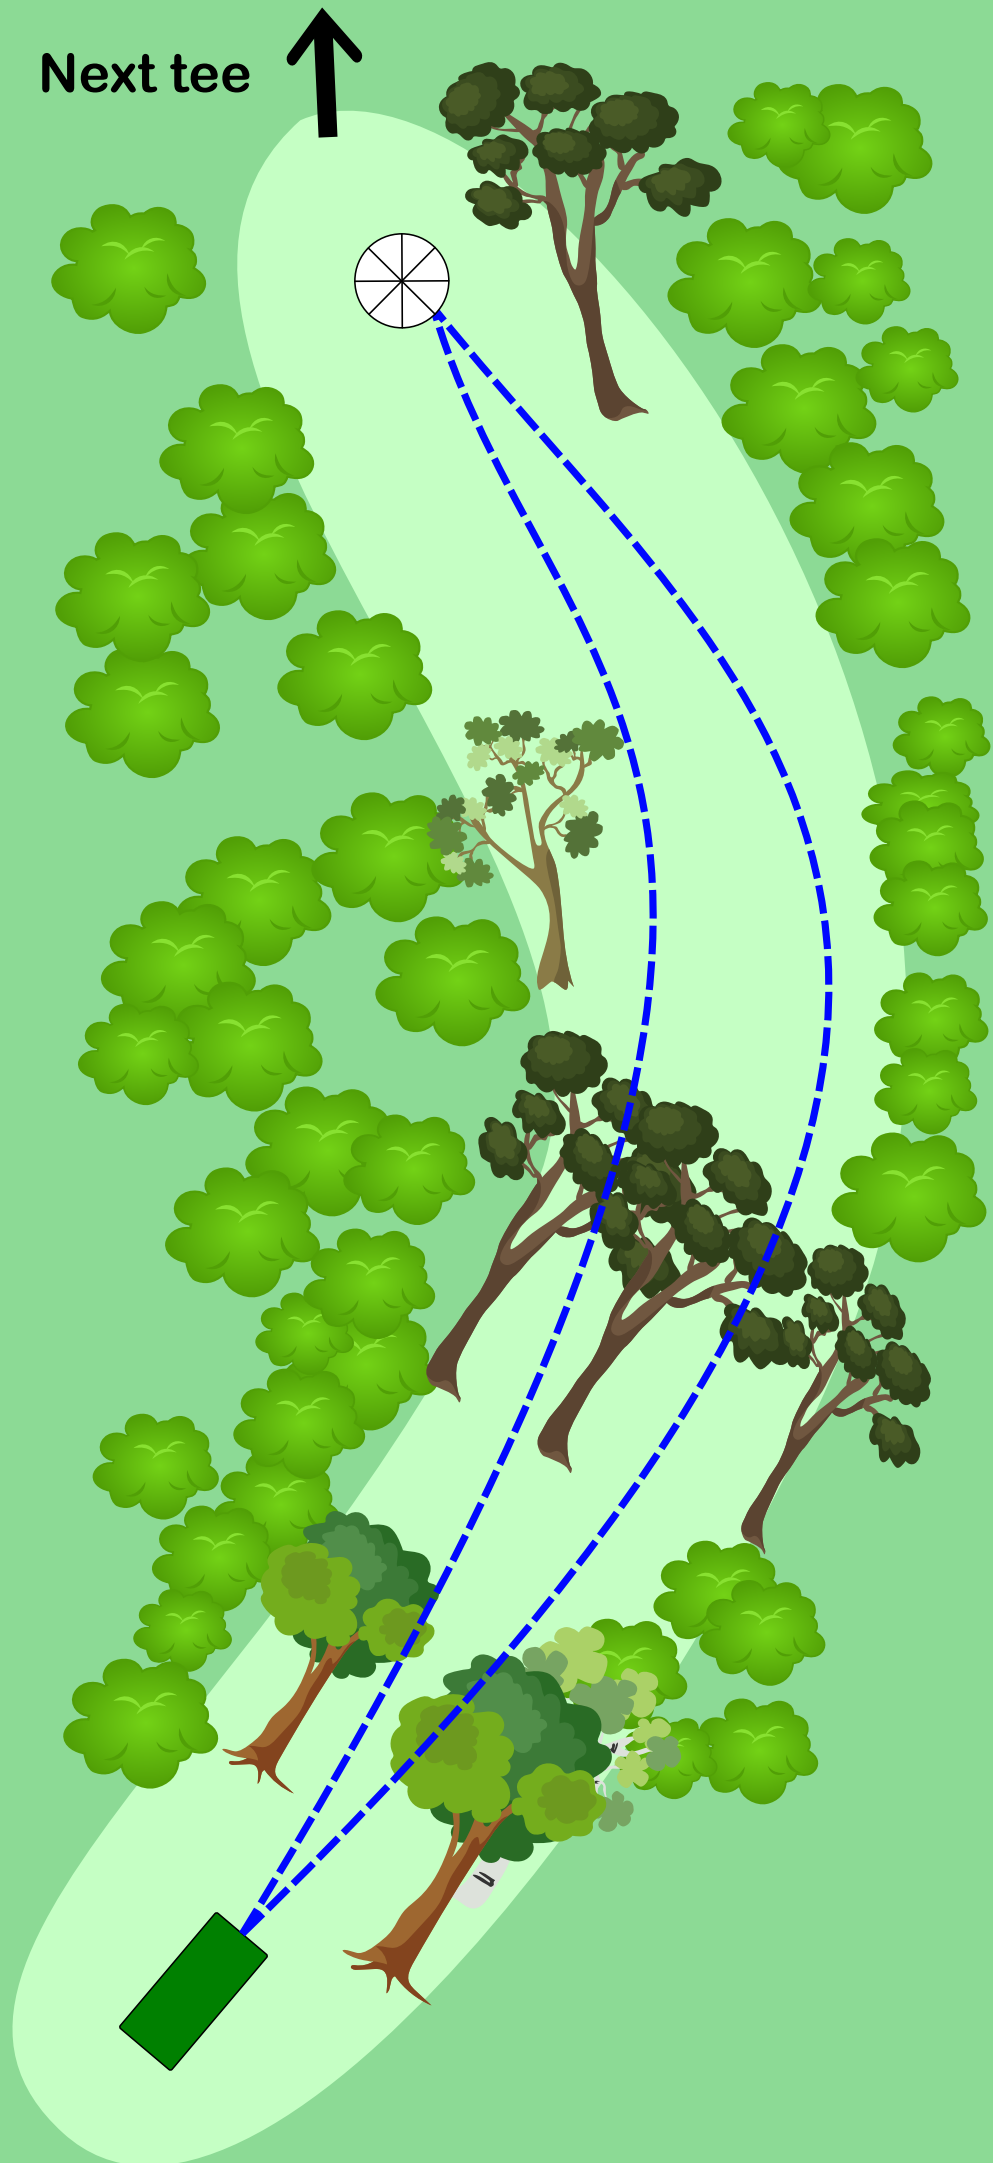

EST 2016

13

Par 3

72 m

OB på och
bortanför
asfalten -
spelas där
discen skar
linjen.

OB i diket -
spelas från
där discen
skar linjen
eller DZ.

Avesta
Discgolf Club

EST 2016

14

Par 3 90 m

OB på och
bortanför
asfalten
samt
innanför
staketet
till
bågskytte-
bana på
vänster
sida.

Avesta
Discgolf Club

EST 2016

15

Par 3

70 m

OB på och
bortanför
asfalten
(bilväg)

Next tee ↑

OB

OB

Avesta
Discgolf Club

EST 2016

16

Par 3