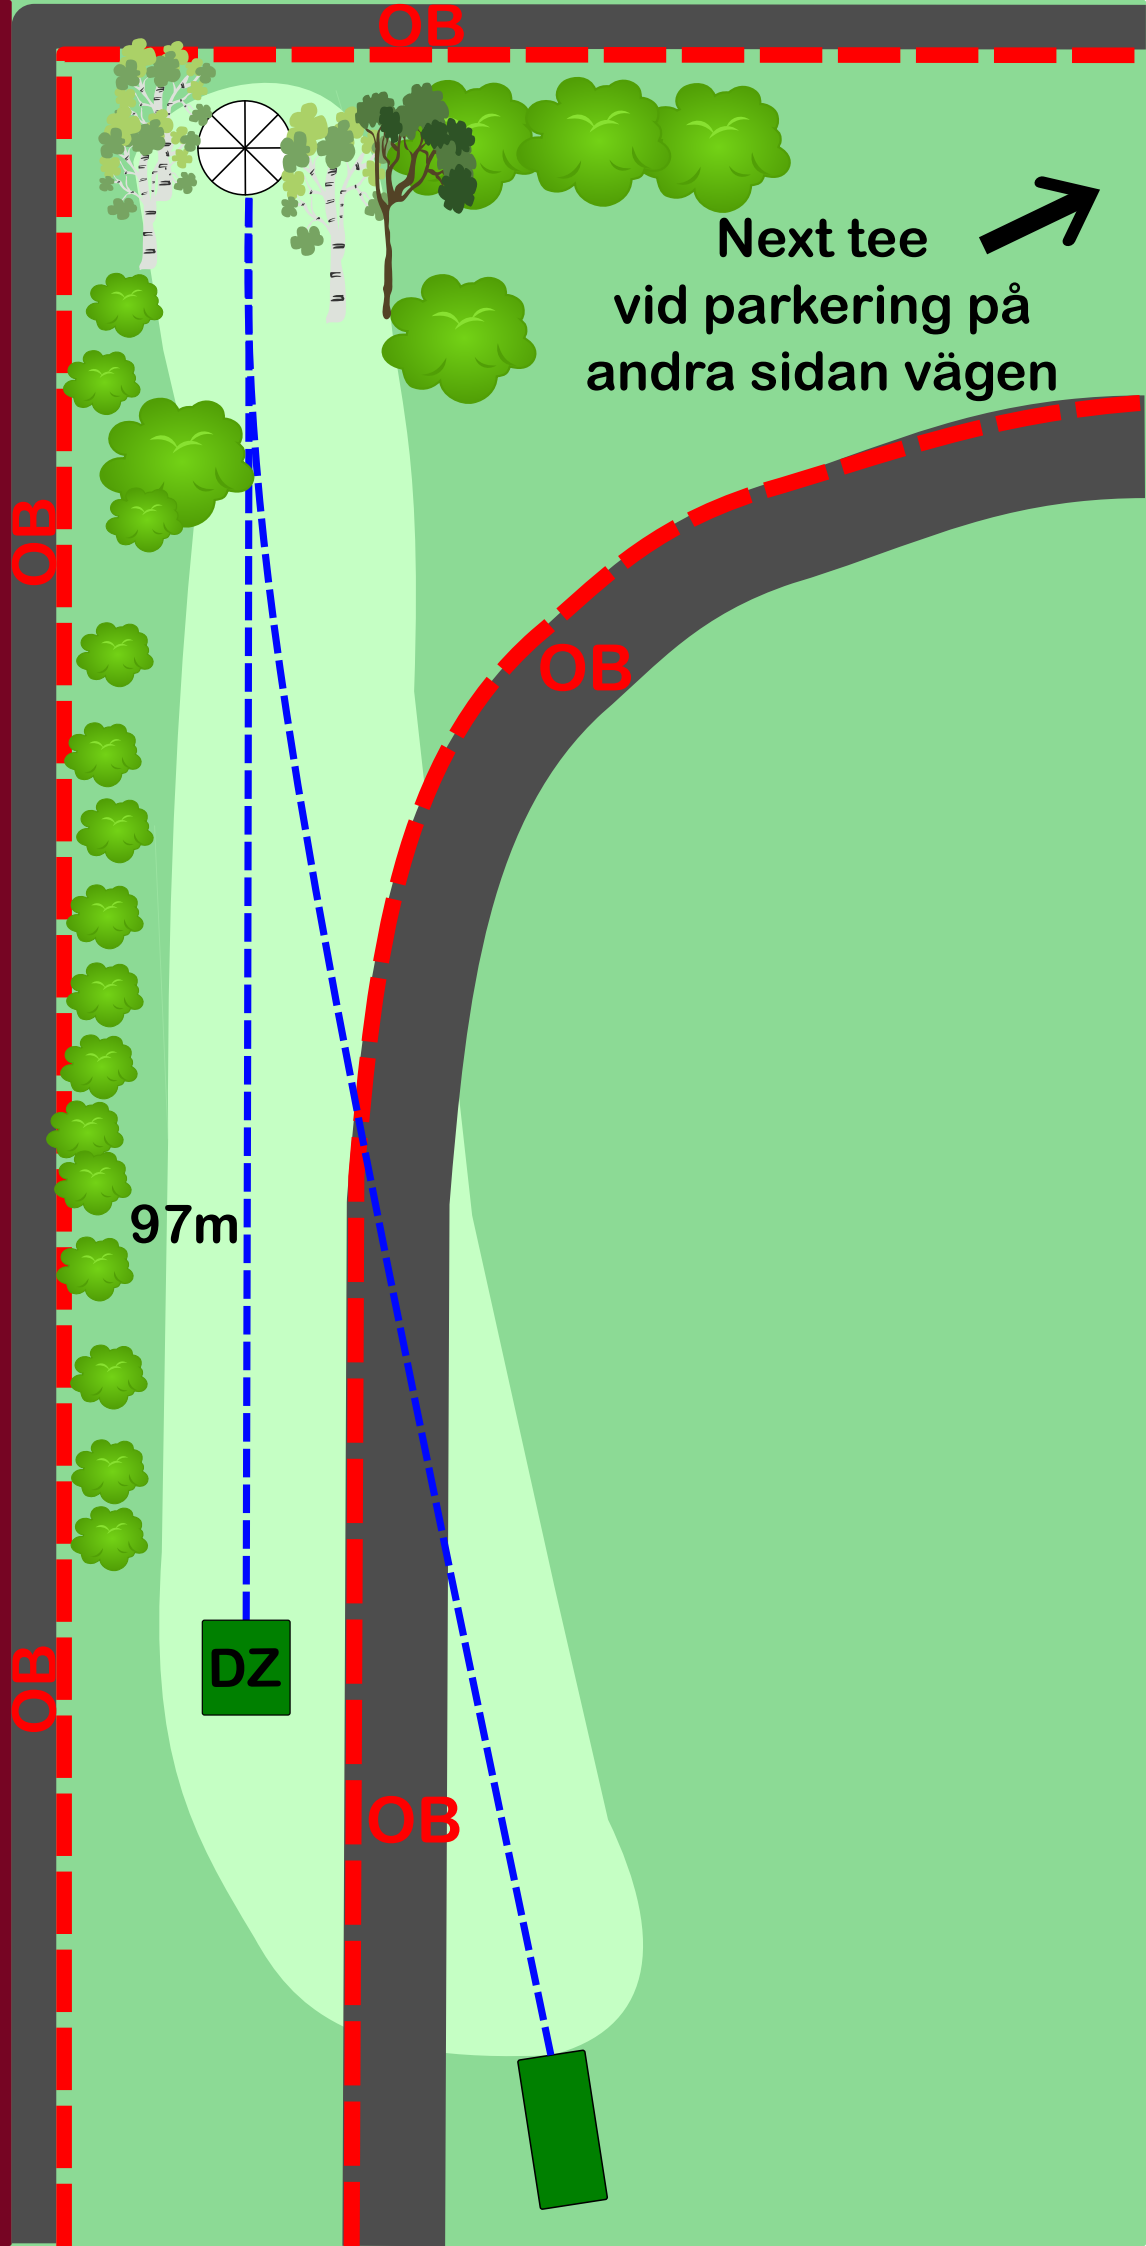

OB

OB

Övningskorg

EST 2016

10a

Par 4 142 m

Spelas som
Ö-hål. Asfalt
är OB-linje.
Kast från tee
som är OB
spelas från
DZ eller där
discen
senast var in
bounds. Kast
två och
framåt gäller
vanliga OB-
regler.

EST 2016