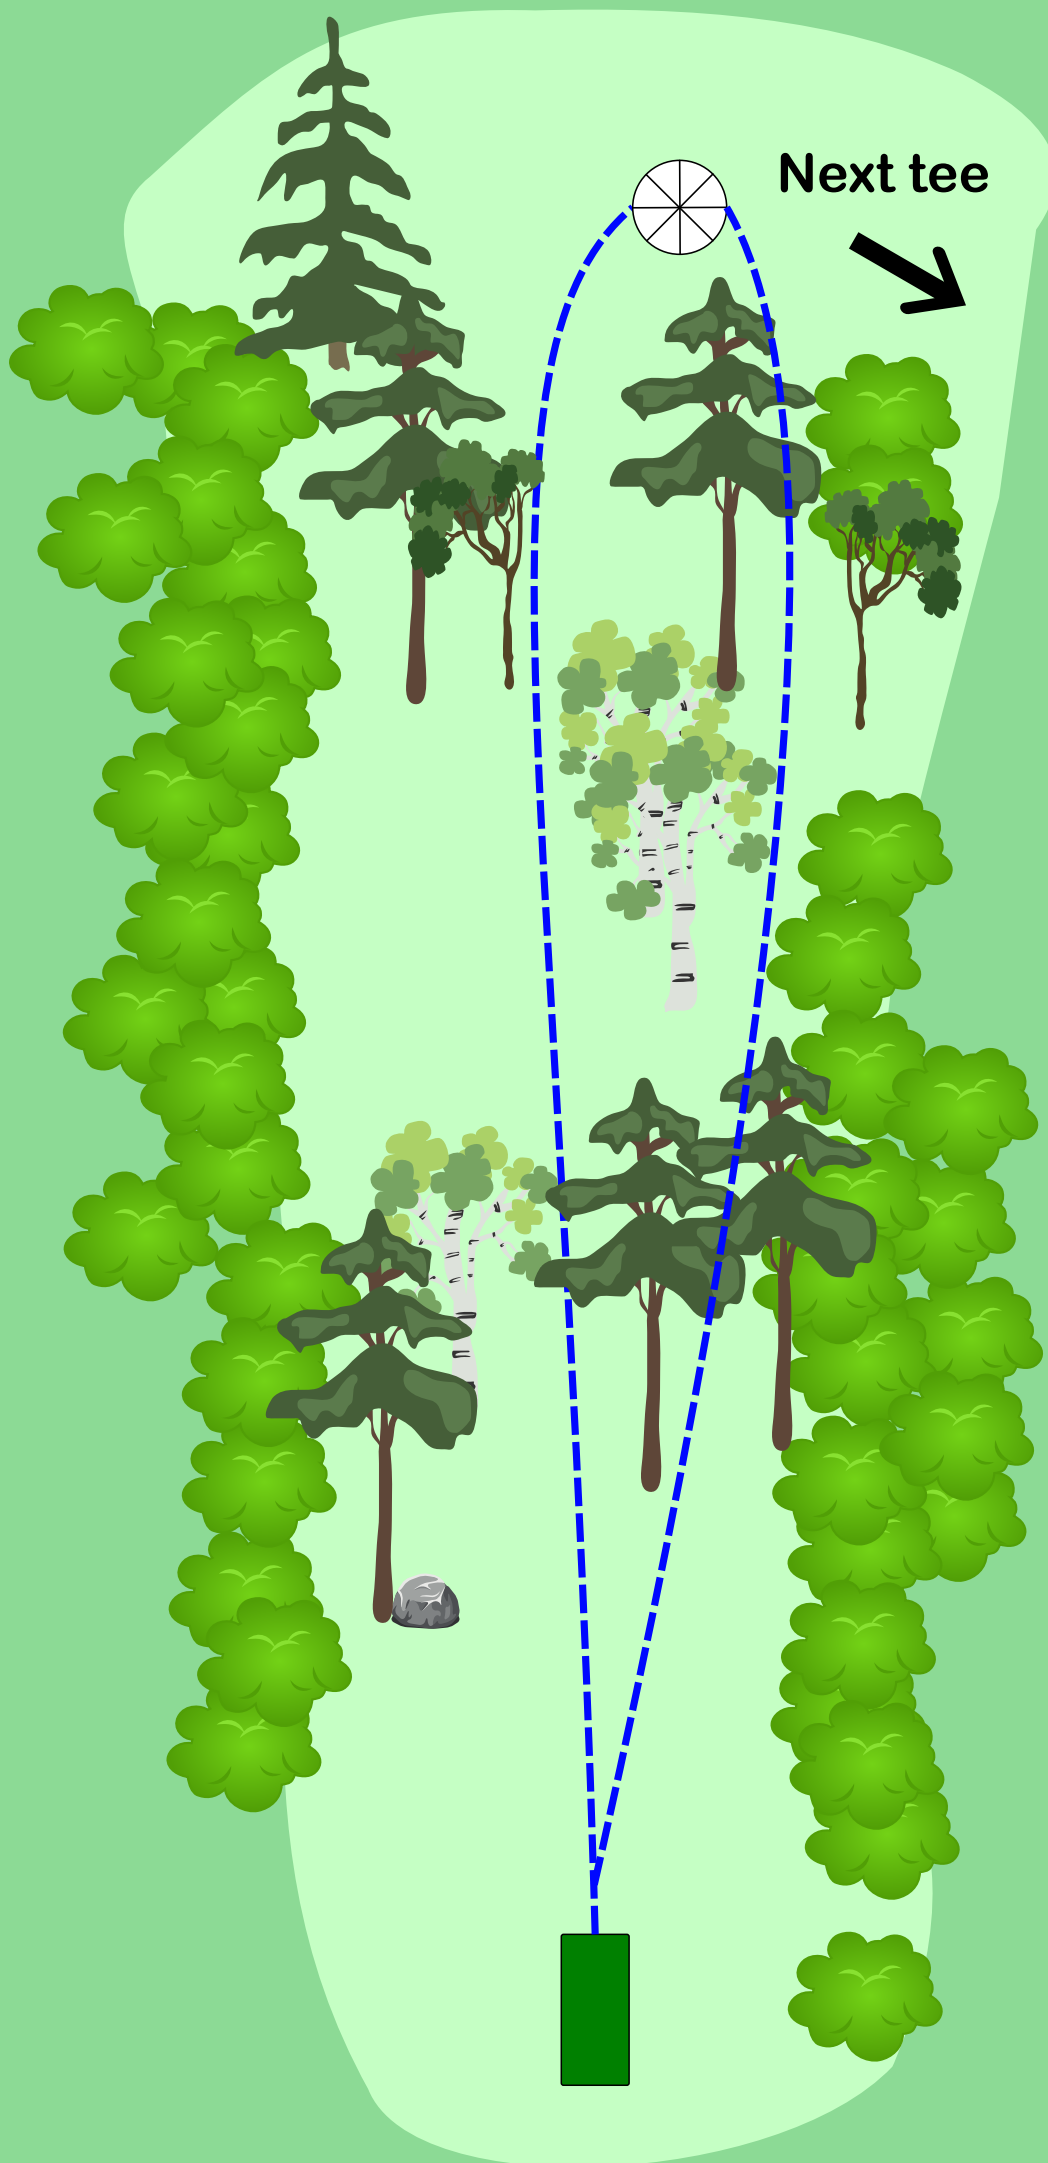

5

Par 3
60 m

Avesta
Discgolf Club

EST 2016

6

Par 3
75 m

Avesta
Discgolf Club

EST 2016

7

Par 3

75 m

EST 2016

8

Par 4
160 m

MANDO:
Vid missat
mando, gå
till dropzone
(DZ)

OB på och
bortanför
asfalten