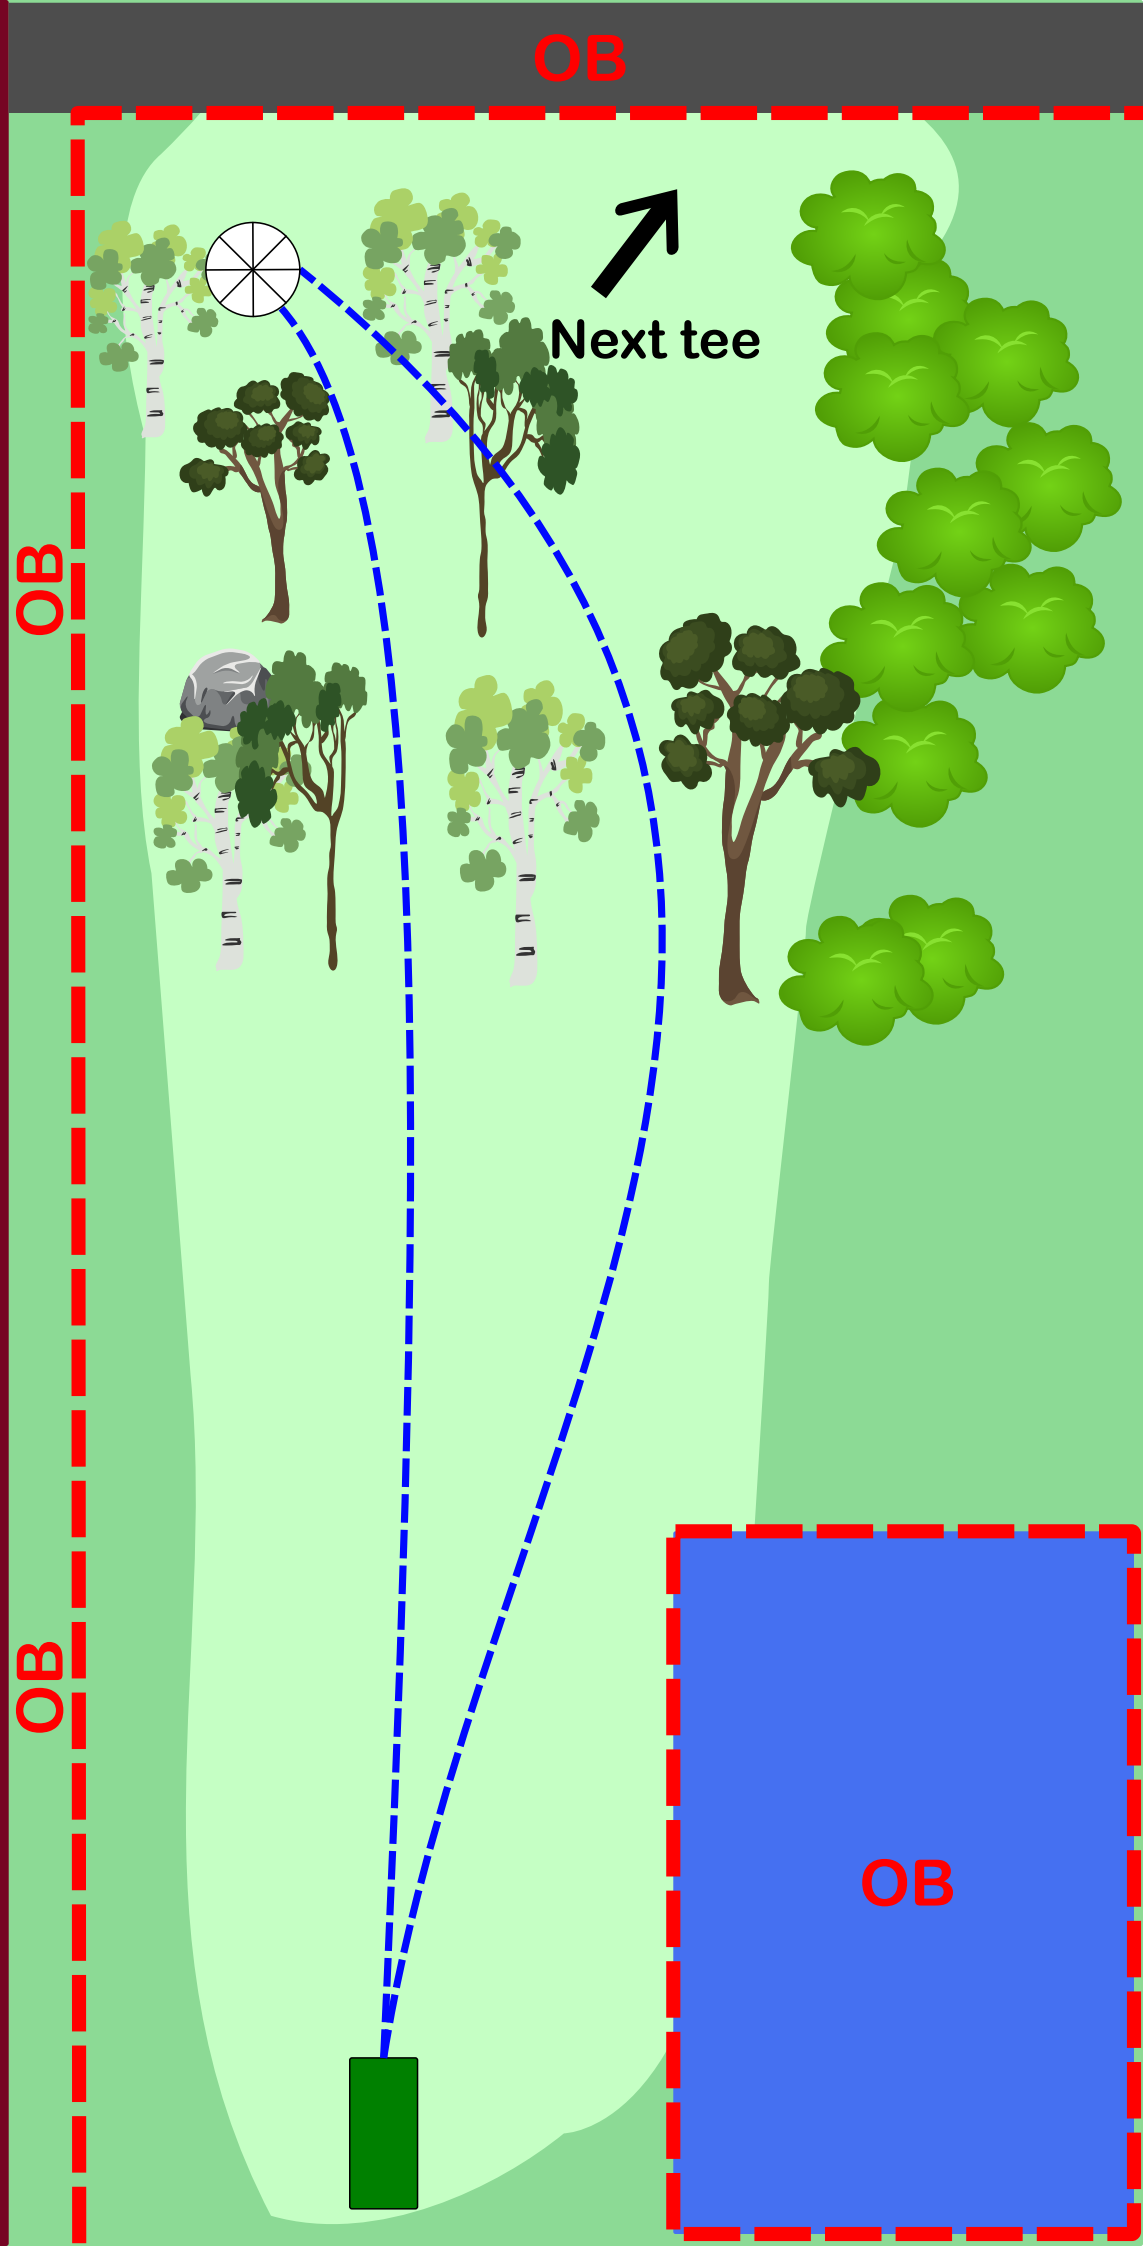

Vid missat första mando gäller re-tee.

Vid missat andra mando - gå till dropzone (DZ)

OB på och bortanför asfalten

EST 2016

12

Par 3

87 m

OB på och
bortanför
asfalten, på
tennisbanan
samt
innanför
stängslet till
bågskytte-
bana på
vänster
sida.

EST 2016

13

Par 3

72 m

OB på och
bortanför
asfalten -
spelas där
discen skar
linjen.

OB i diket -
spelas från
där discen
skar linjen
eller DZ.

Avesta
Discgolf Club

EST 2016