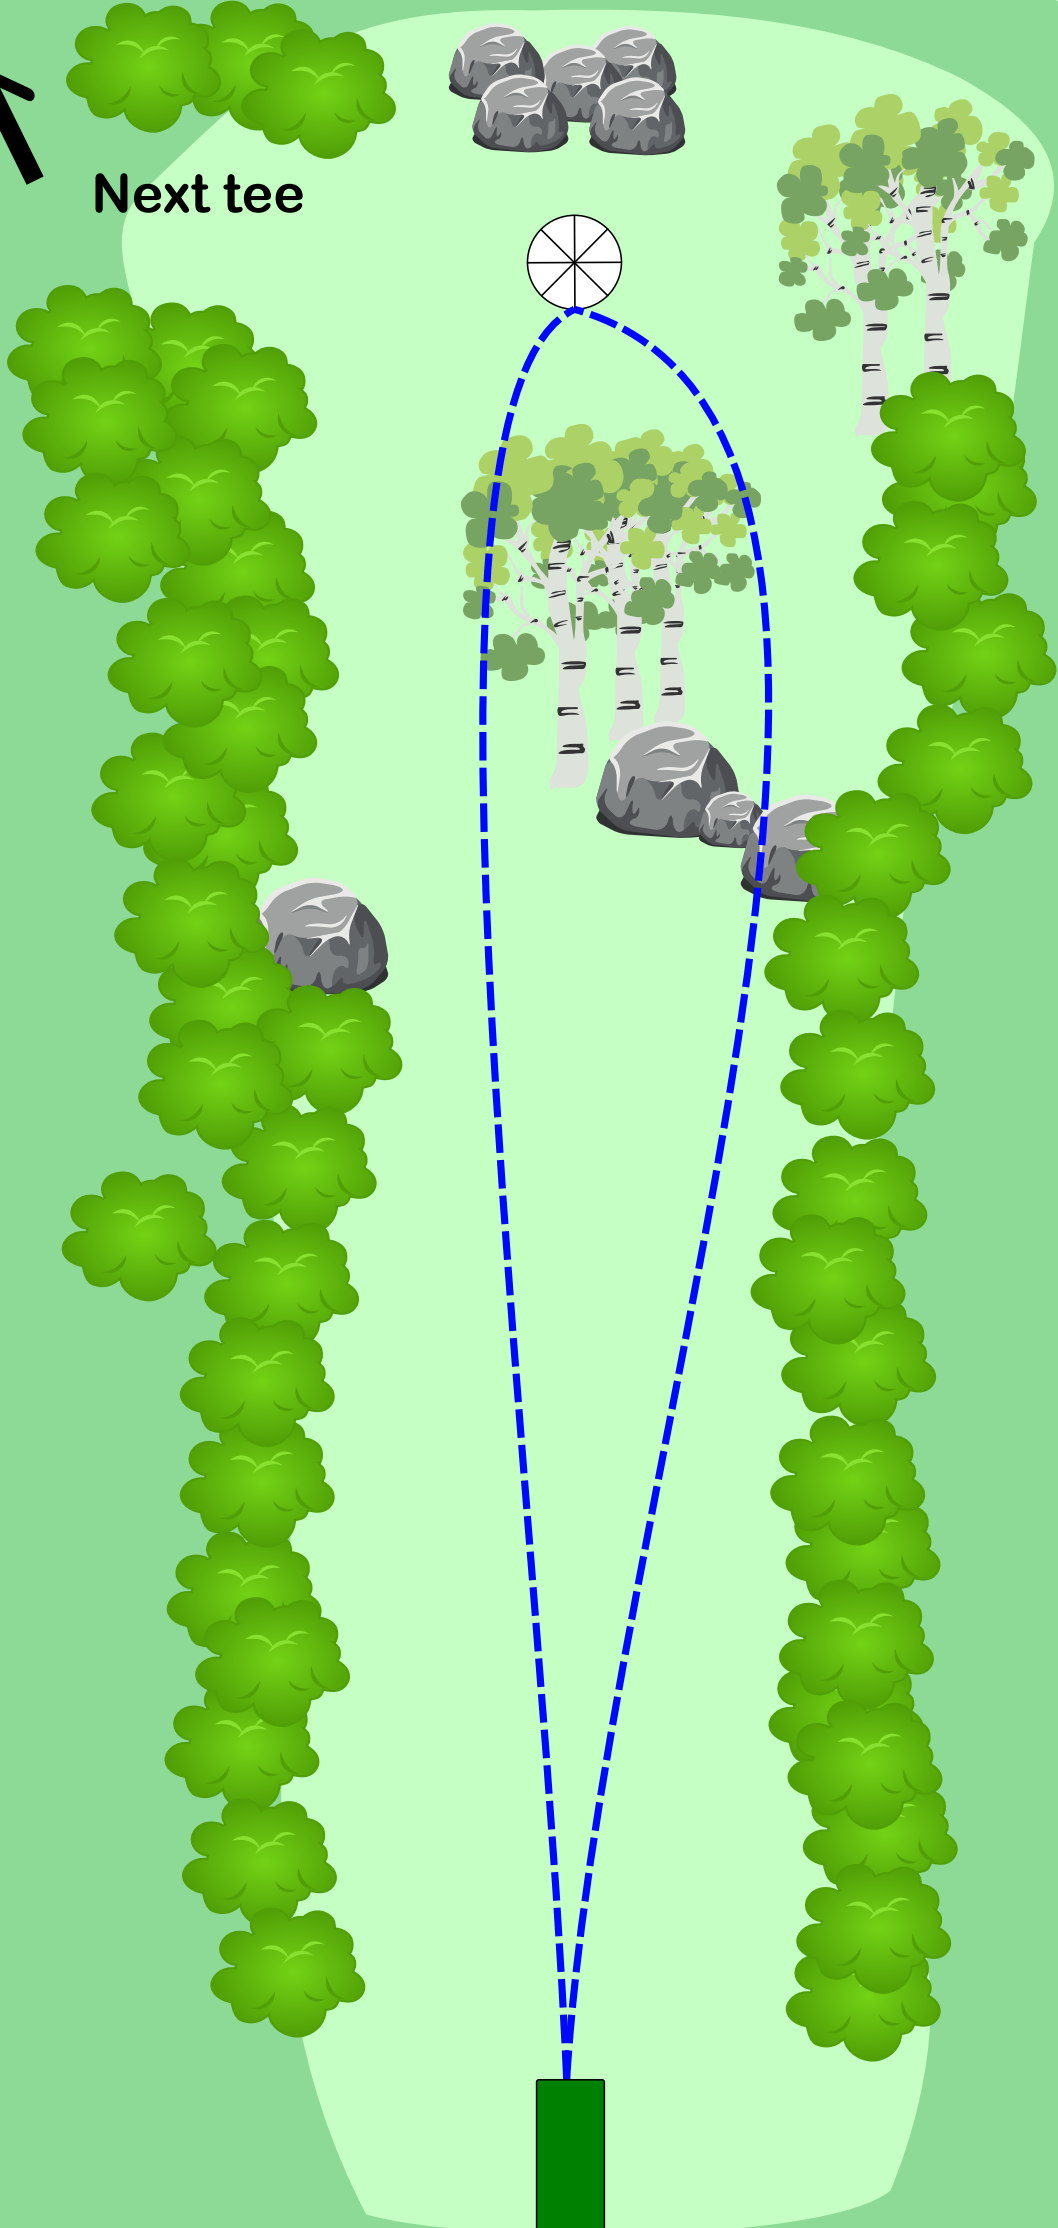

Avesta
Discgolf Club

EST 2016

1

Par 3
83 m

OB på och
bortanför
asfalten

Ha roligt på
banan!

Bidra till en
trevligare
upplevelse -
ta med dig
skräp och
släng i en
soptunna!

EST 2016

2

Par 3
80 m

OBS!
Ha uppsikt
över
gångvägen
till vänster
och bakom
korgen.
Kasta ej om
det finns
risk att träffa
någon!

Next tee

EST 2016

3

Par 3
60 m

MANDO:
Dubbelmando
Vid missat
mando, gå till
dropzone (DZ)