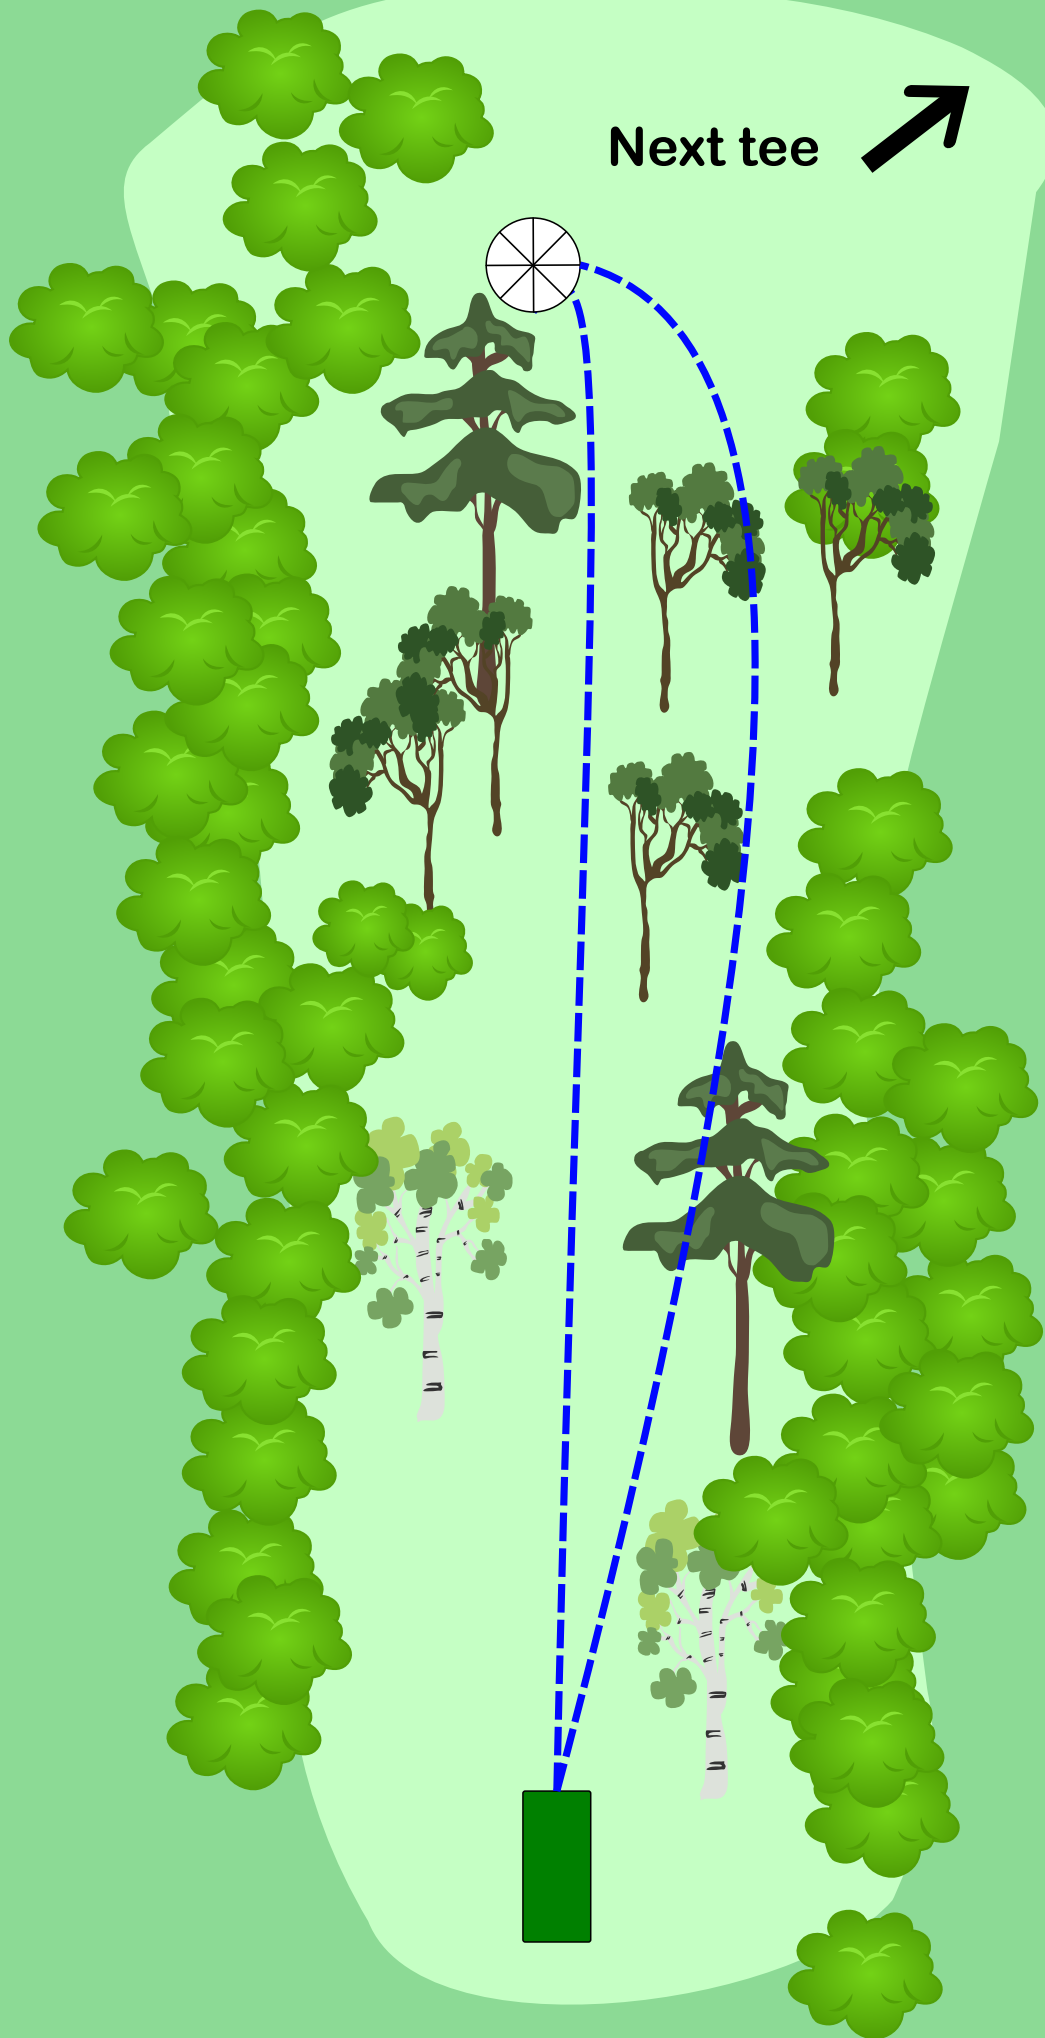

Avesta
Discgolf Club

EST 2016

5

Par 3
60 m