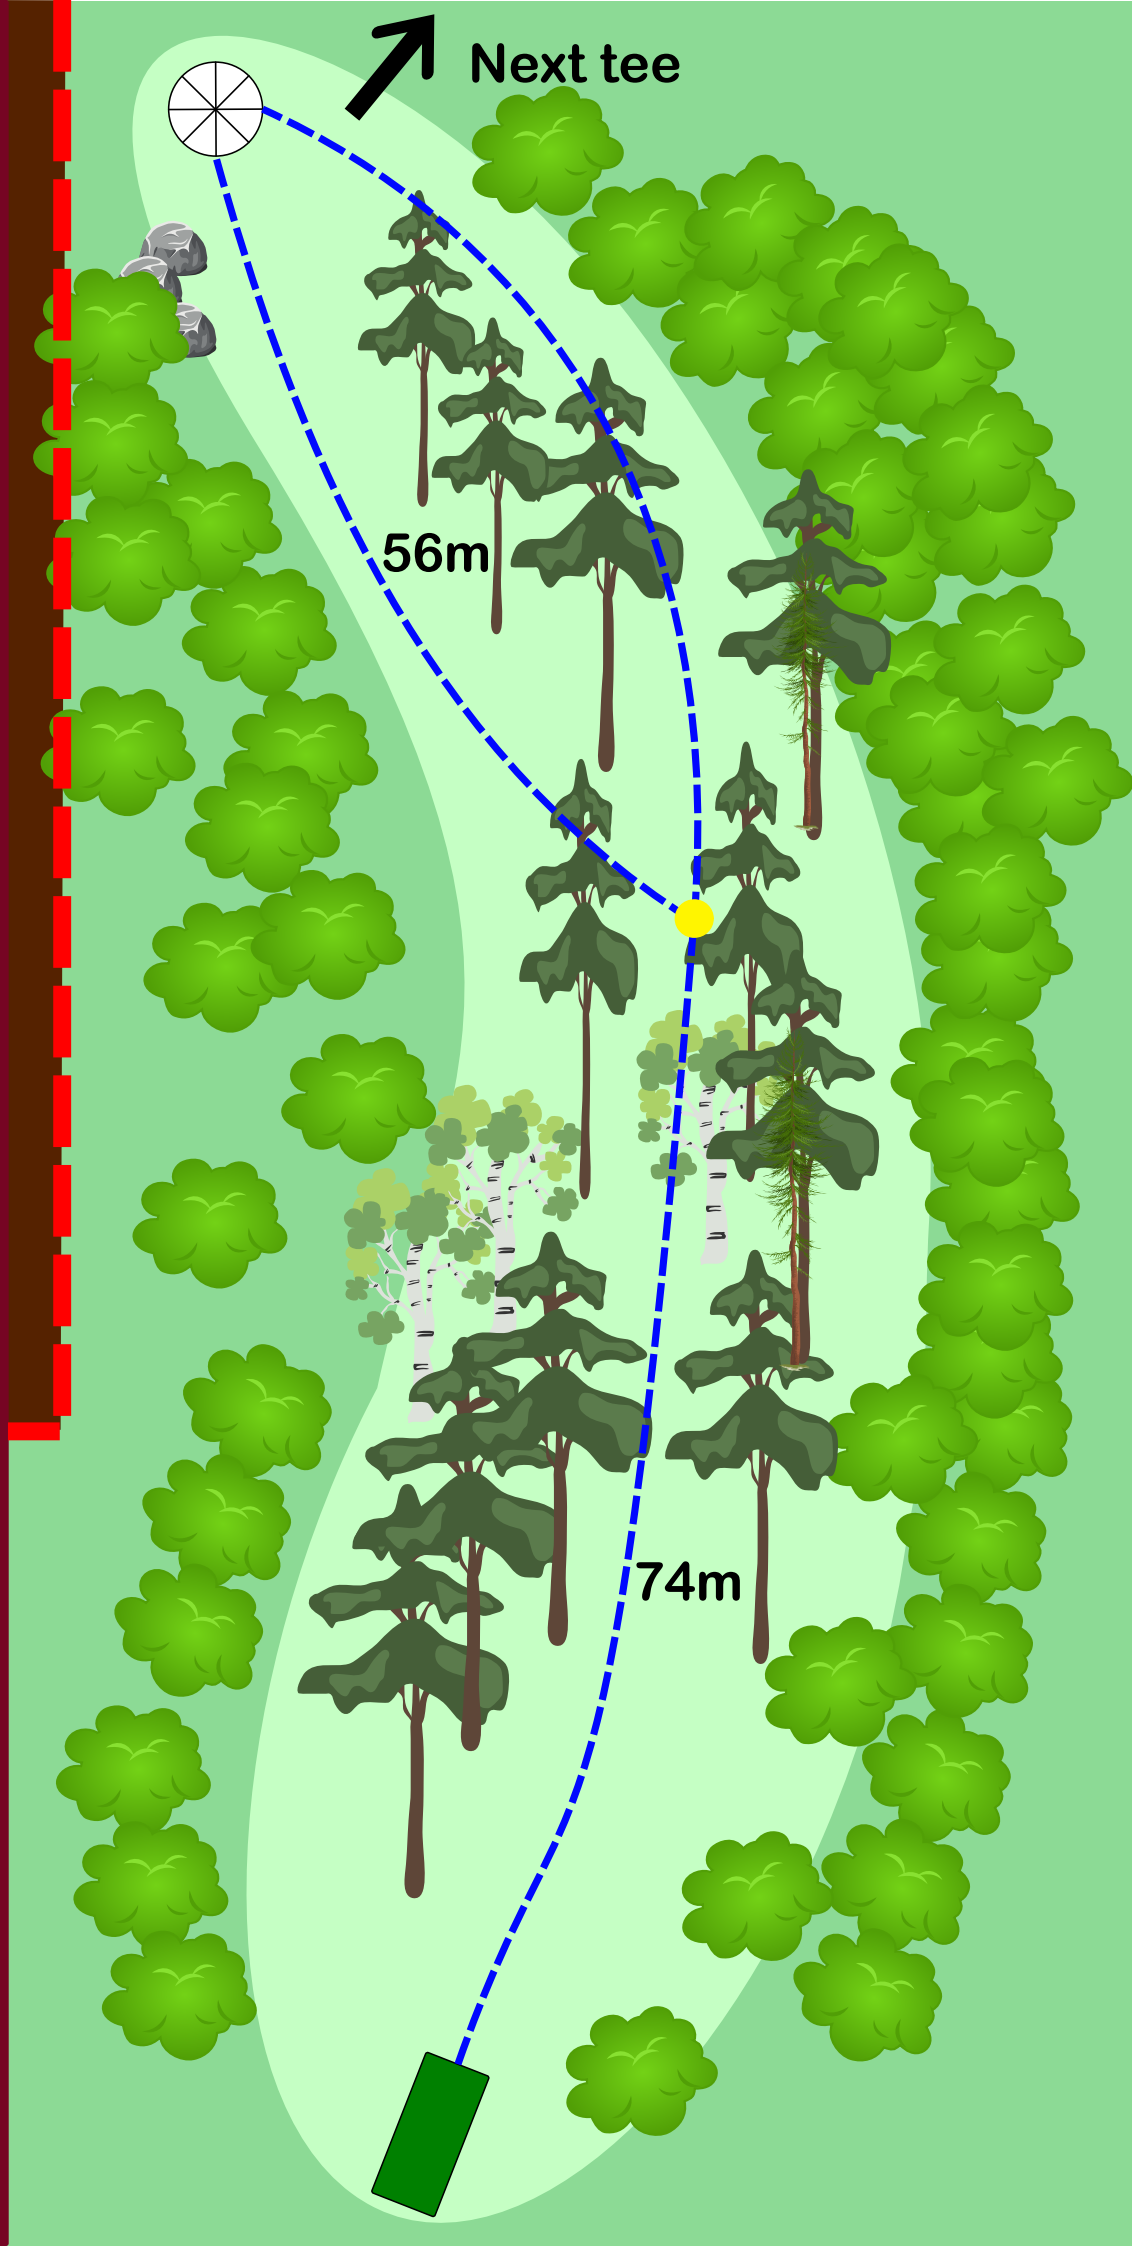

2

Par 3
80 m

OBS!
Ha uppsikt
över
gångvägen
till vänster
och bakom
korgen.
Kasta ej om
det finns
risk att träffa
någon!

Next tee

EST 2016

3

Par 3
60 m

MANDO:
Dubbelmando
Vid missat
mando, gå till
dropzone (DZ)

OB på och
bortanför
asfalten

OB

Avesta
Discgolf Club

EST 2016

4

Par 4
130 m

Avesta
Discgolf Club

EST 2016

7

Par 3

75 m

EST 2016

8

Par 4
160 m

MANDO:
Vid missat
mando, gå
till dropzone
(DZ)

OB på och
bortanför
asfalten