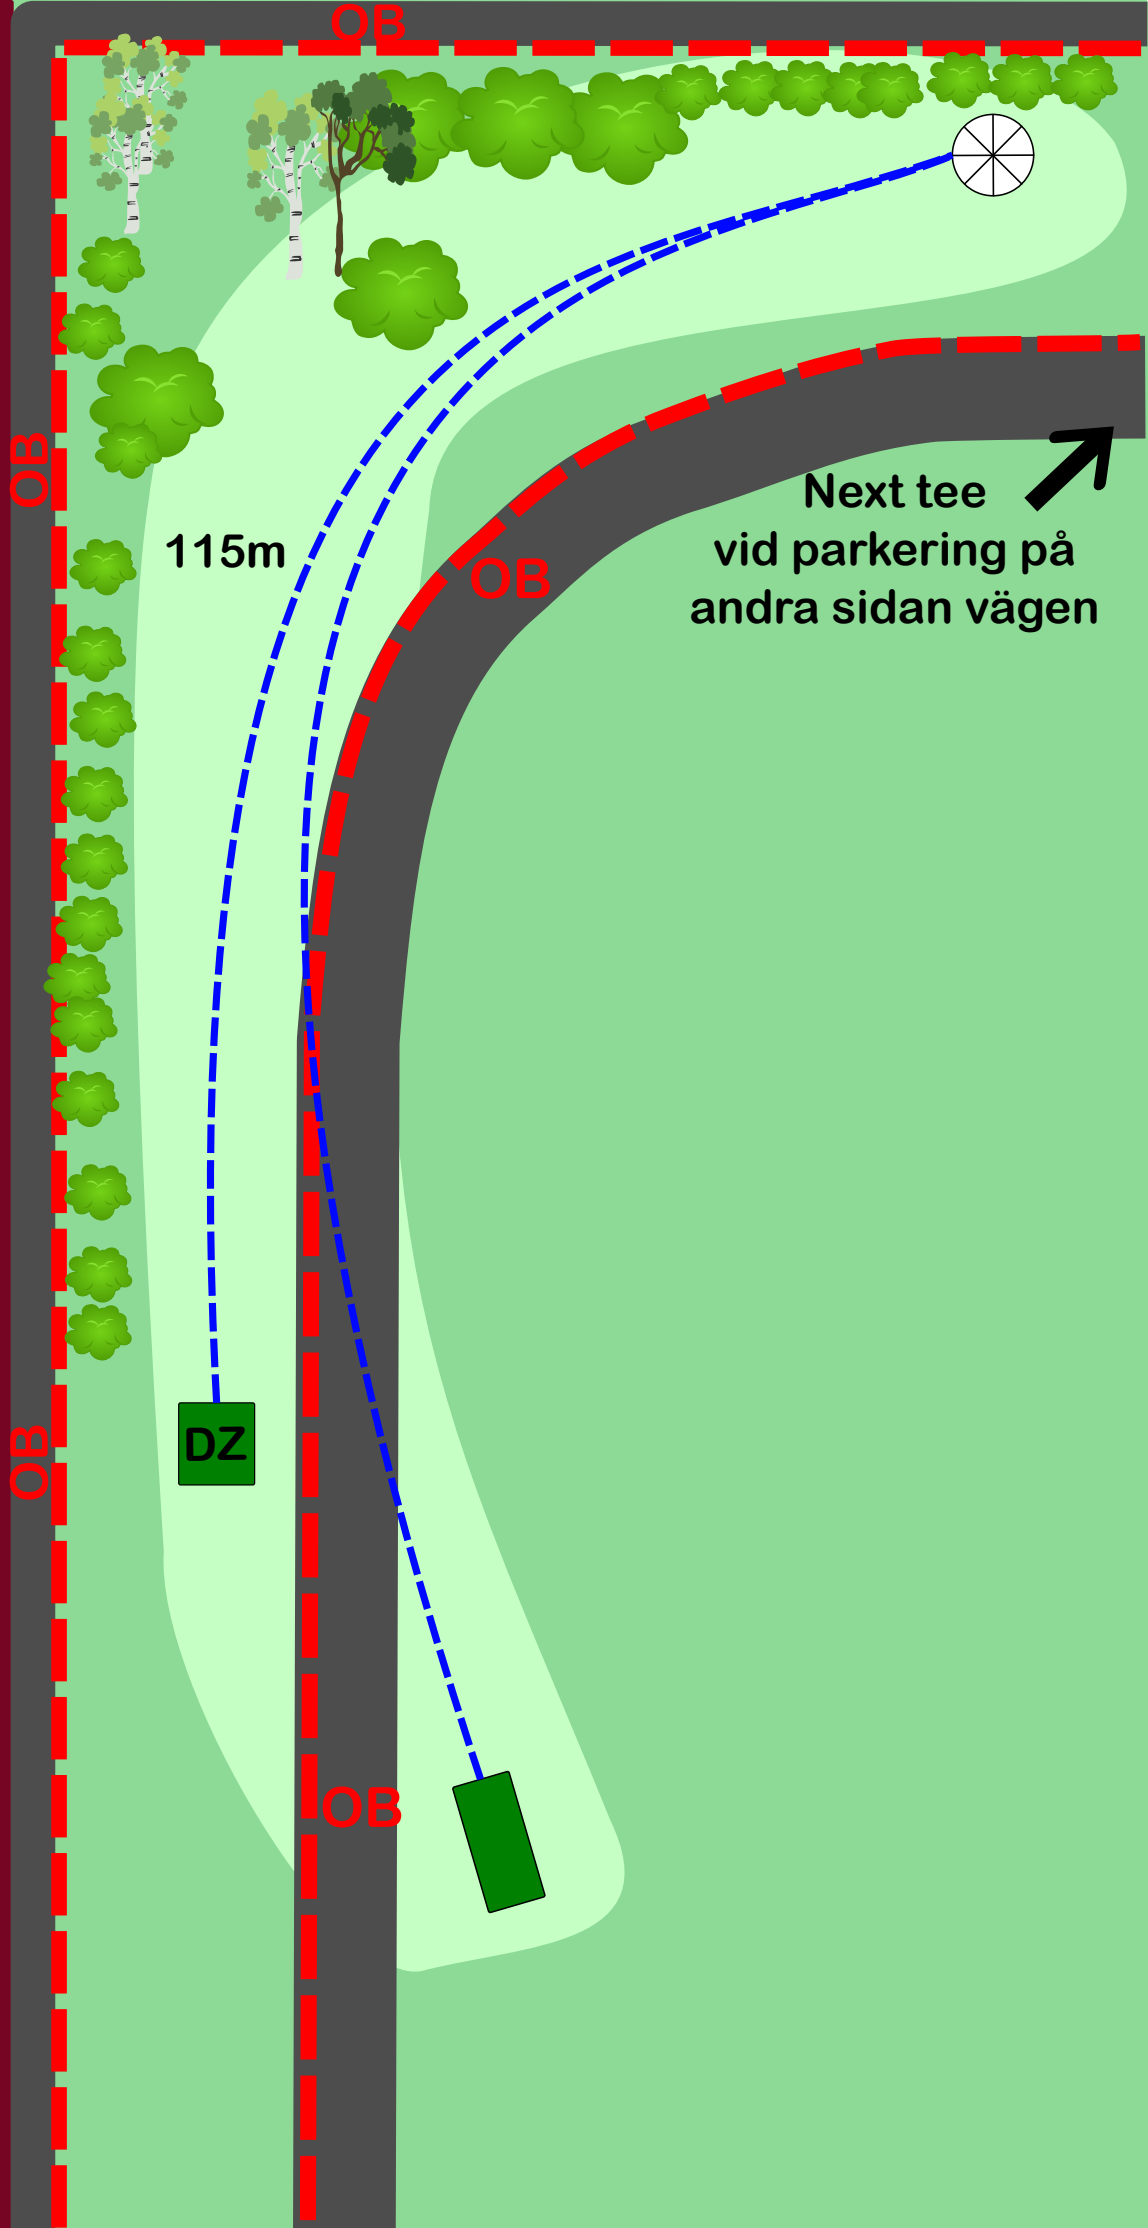

EST 2016

10b

Par 4 148 m

Spelas som Ö-hål. Asfalt är OB-linje. Kast från tee som är OB spelas från DZ eller där discen senast var in bounds. Kast två och framåt gäller vanliga OB-regler.