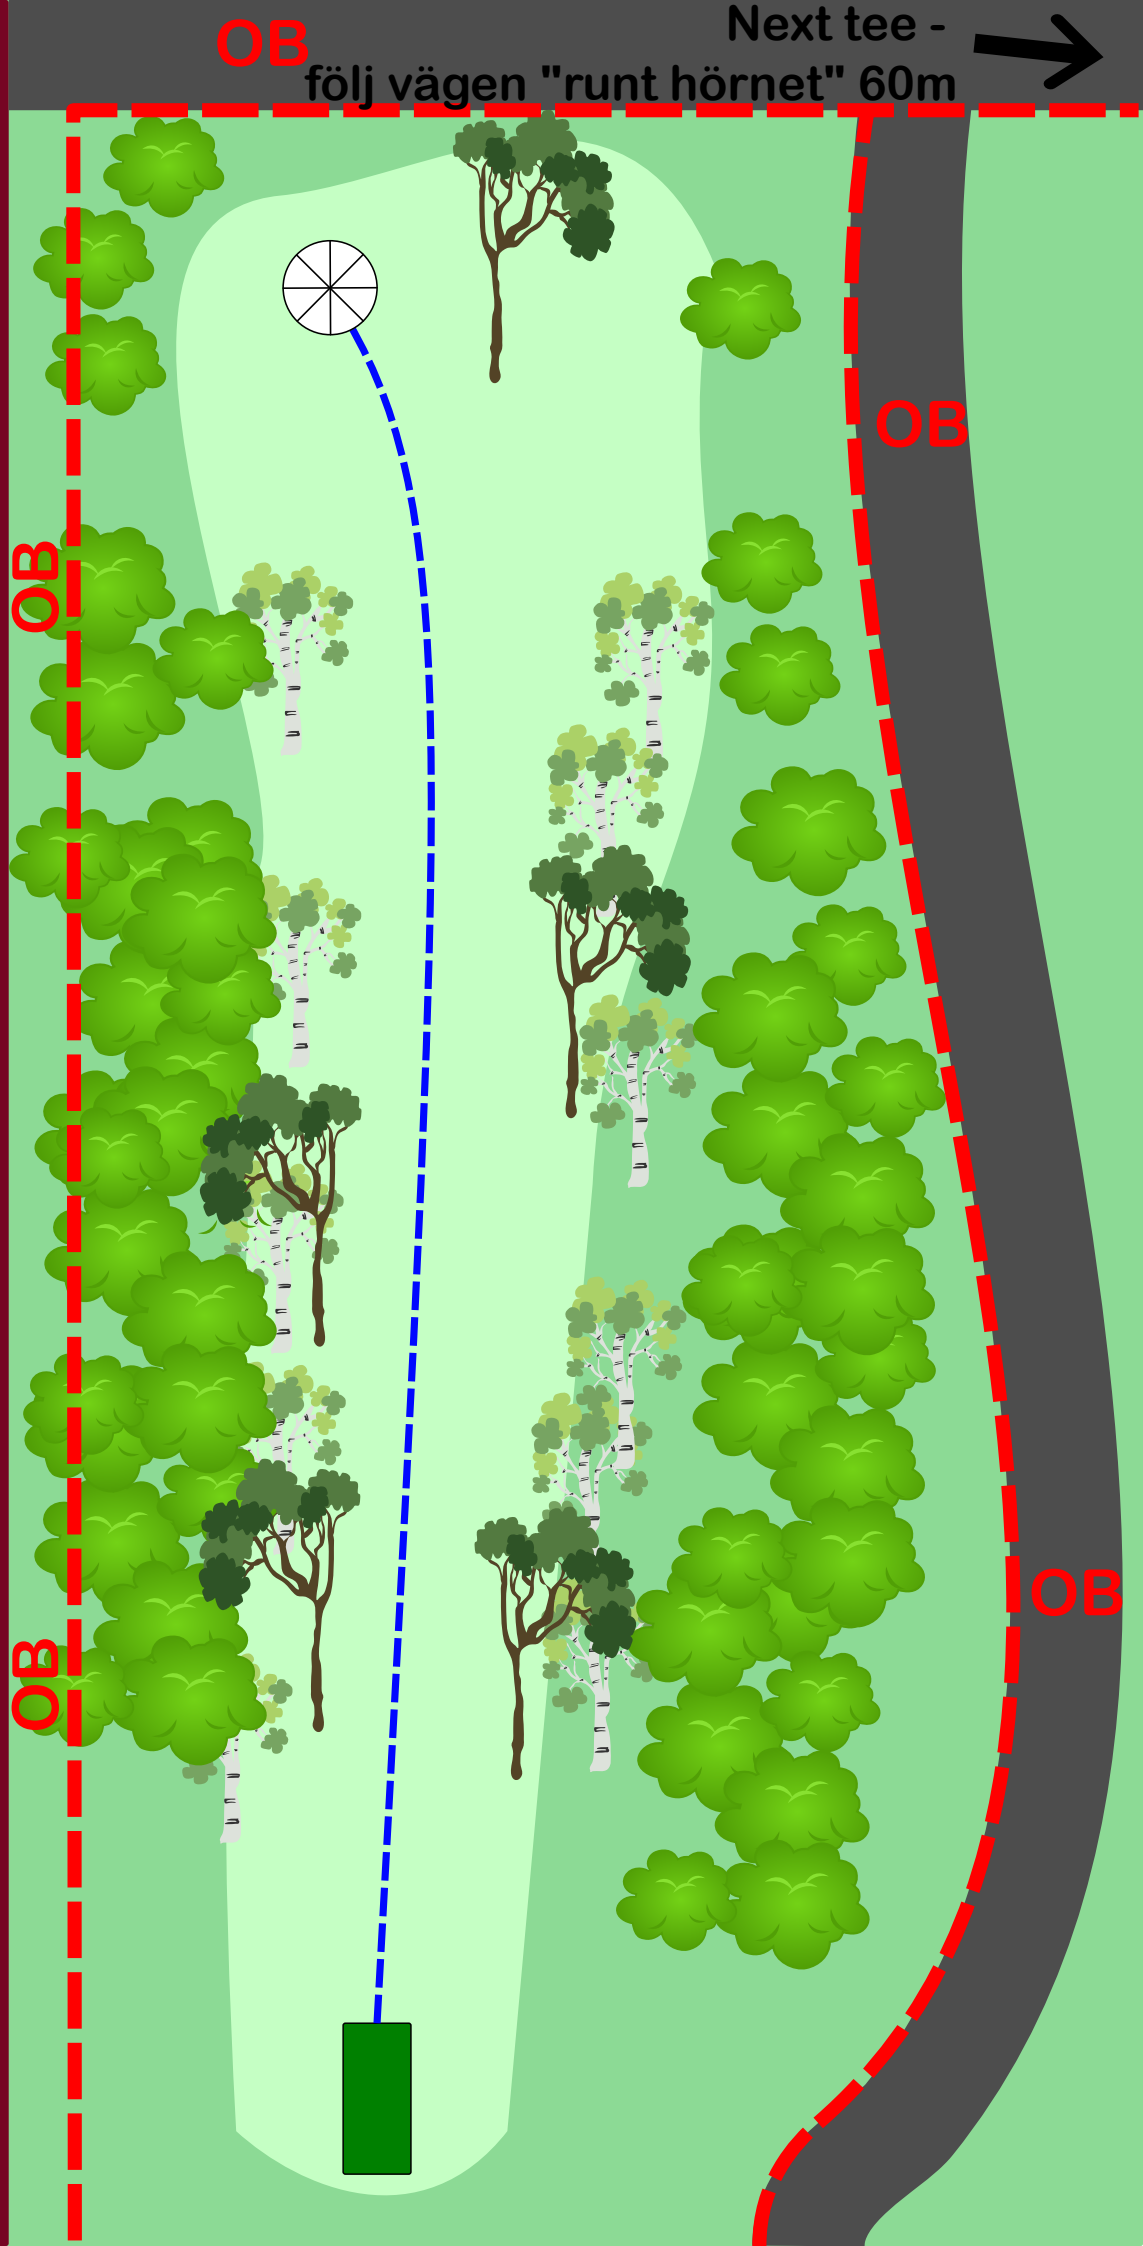

EST 2016

13

Par 3

72 m

OB på och
bortanför
asfalten -
spelas där
discen skar
linjen.

OB i diket -
spelas från
där discen
skar linjen
eller DZ.

Avesta
Discgolf Club

EST 2016

14

Par 3 90 m

OB på och
bortanför
asfalten
samt
innanför
staketet
till
bågskytte-
bana på
vänster
sida.

Avesta
Discgolf Club

EST 2016

15

Par 3

70 m