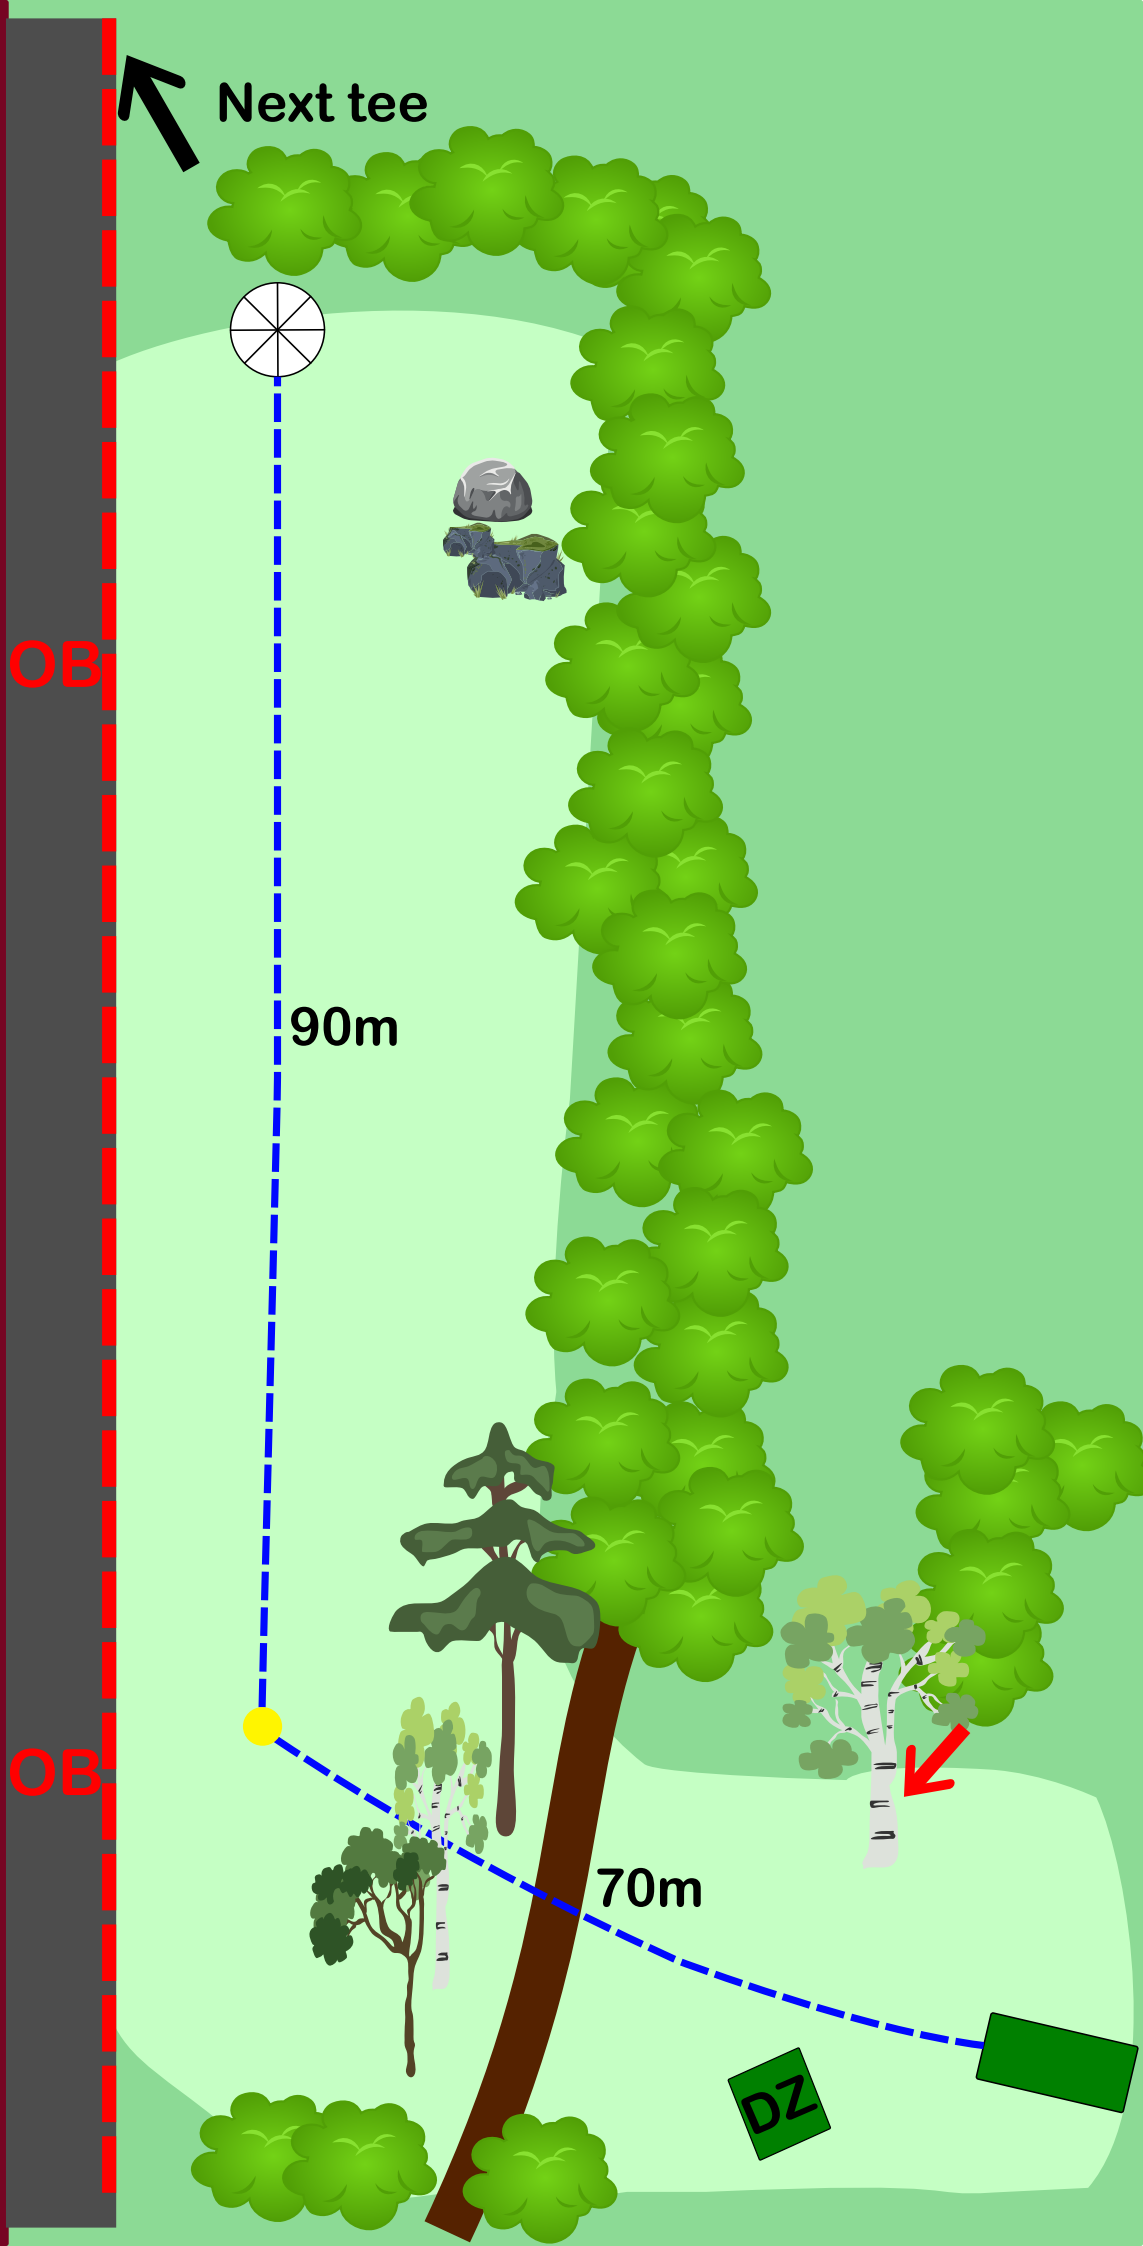

7

Par 3

75 m

EST 2016

8

Par 4
160 m

MANDO:
Vid missat
mando, gå
till dropzone
(DZ)

OB på och
bortanför
asfalten