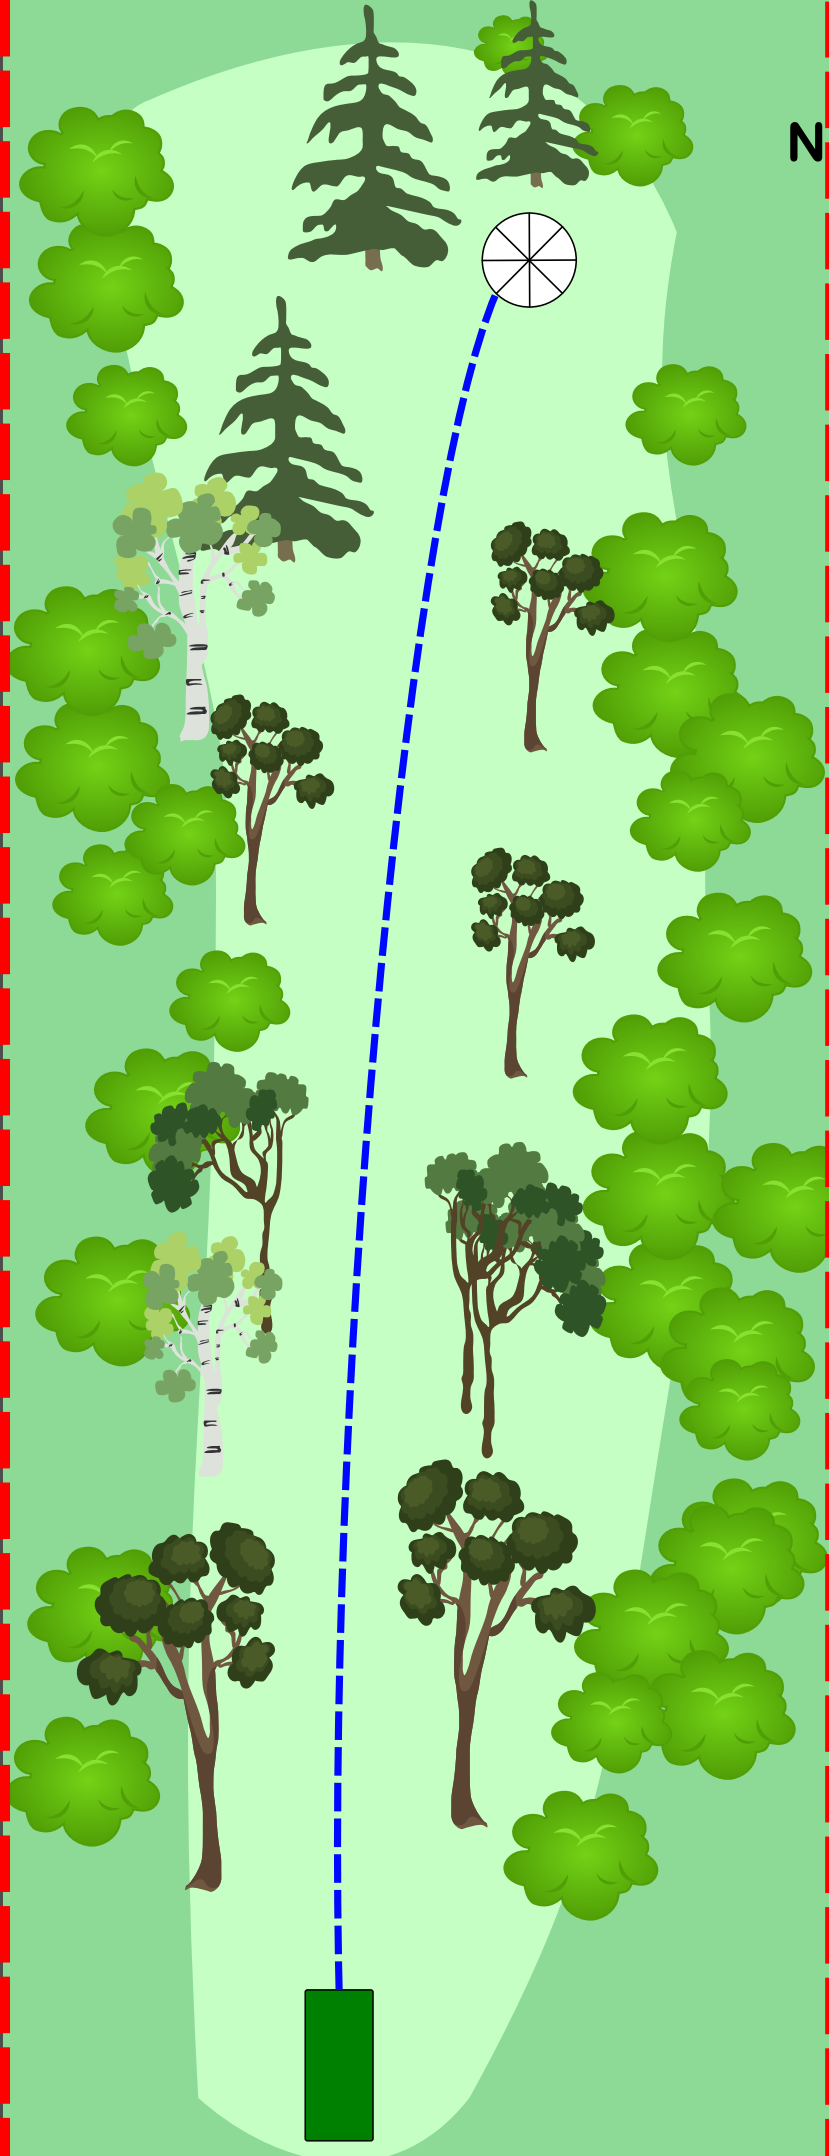

EST 2016

17

Par 3

70 m

OB på och
bortanför
asfalten
(gångbana
och bilväg)

OB

OB