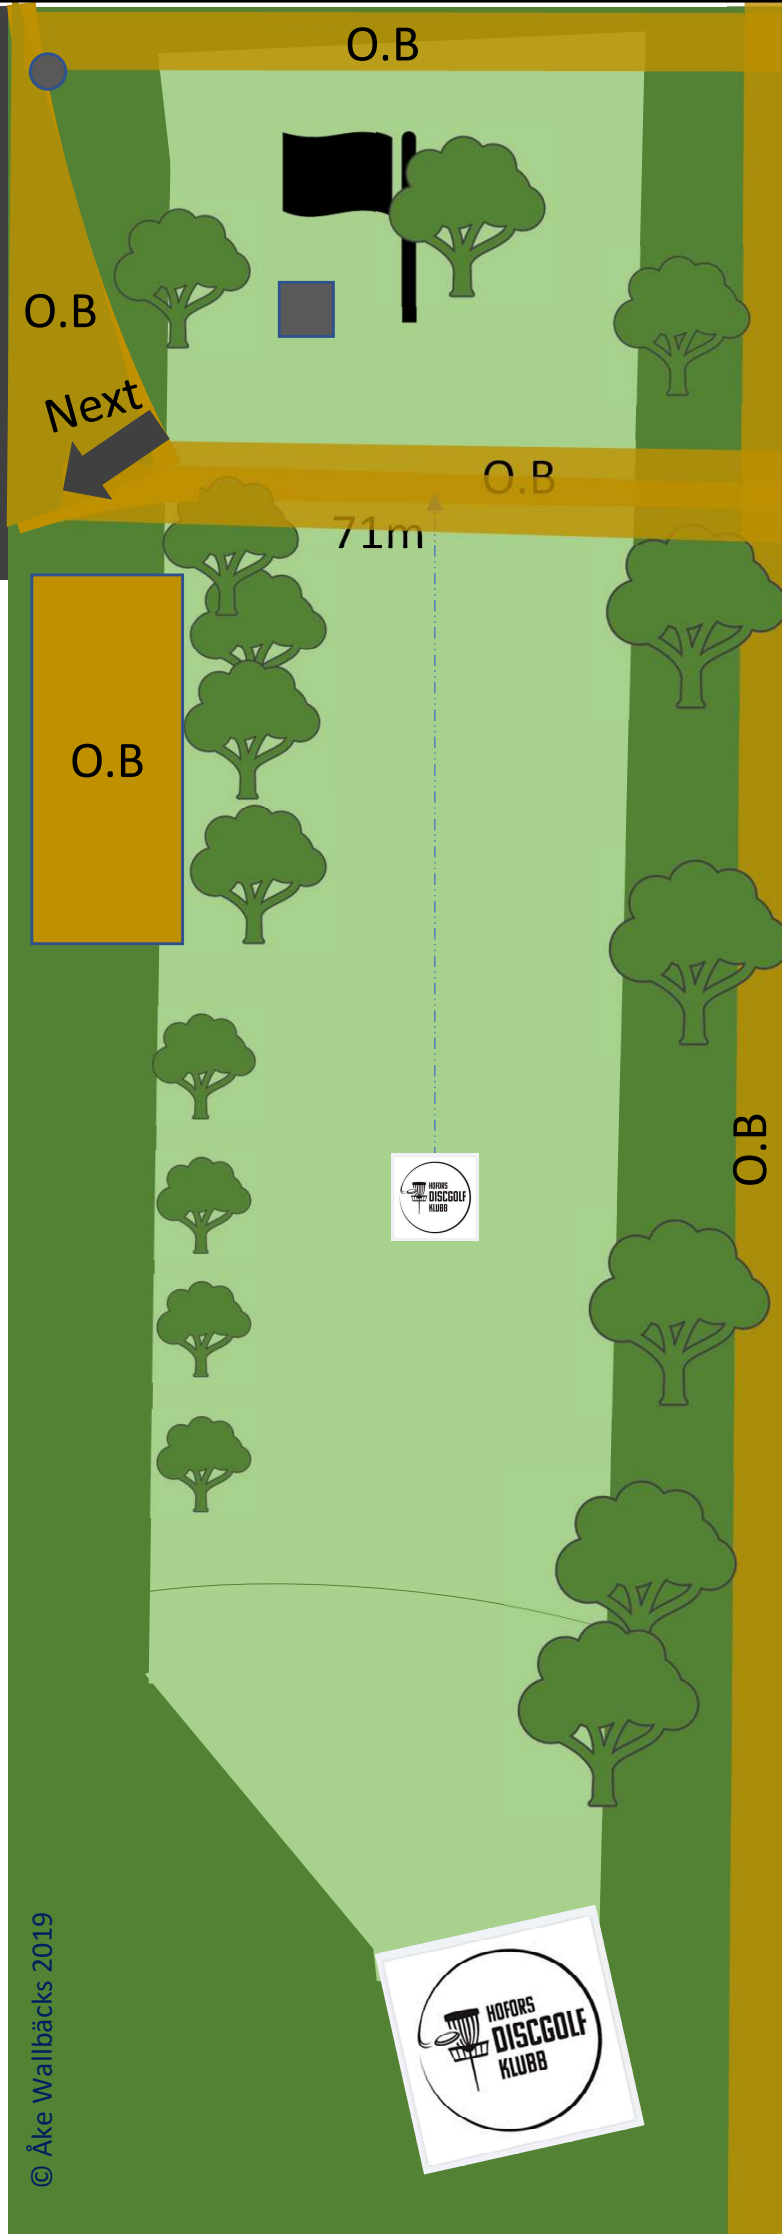

4

Par 3

144 m

Främre tee: 86 m

OB på all asfalt och
grusgångar samt
bortom dessa