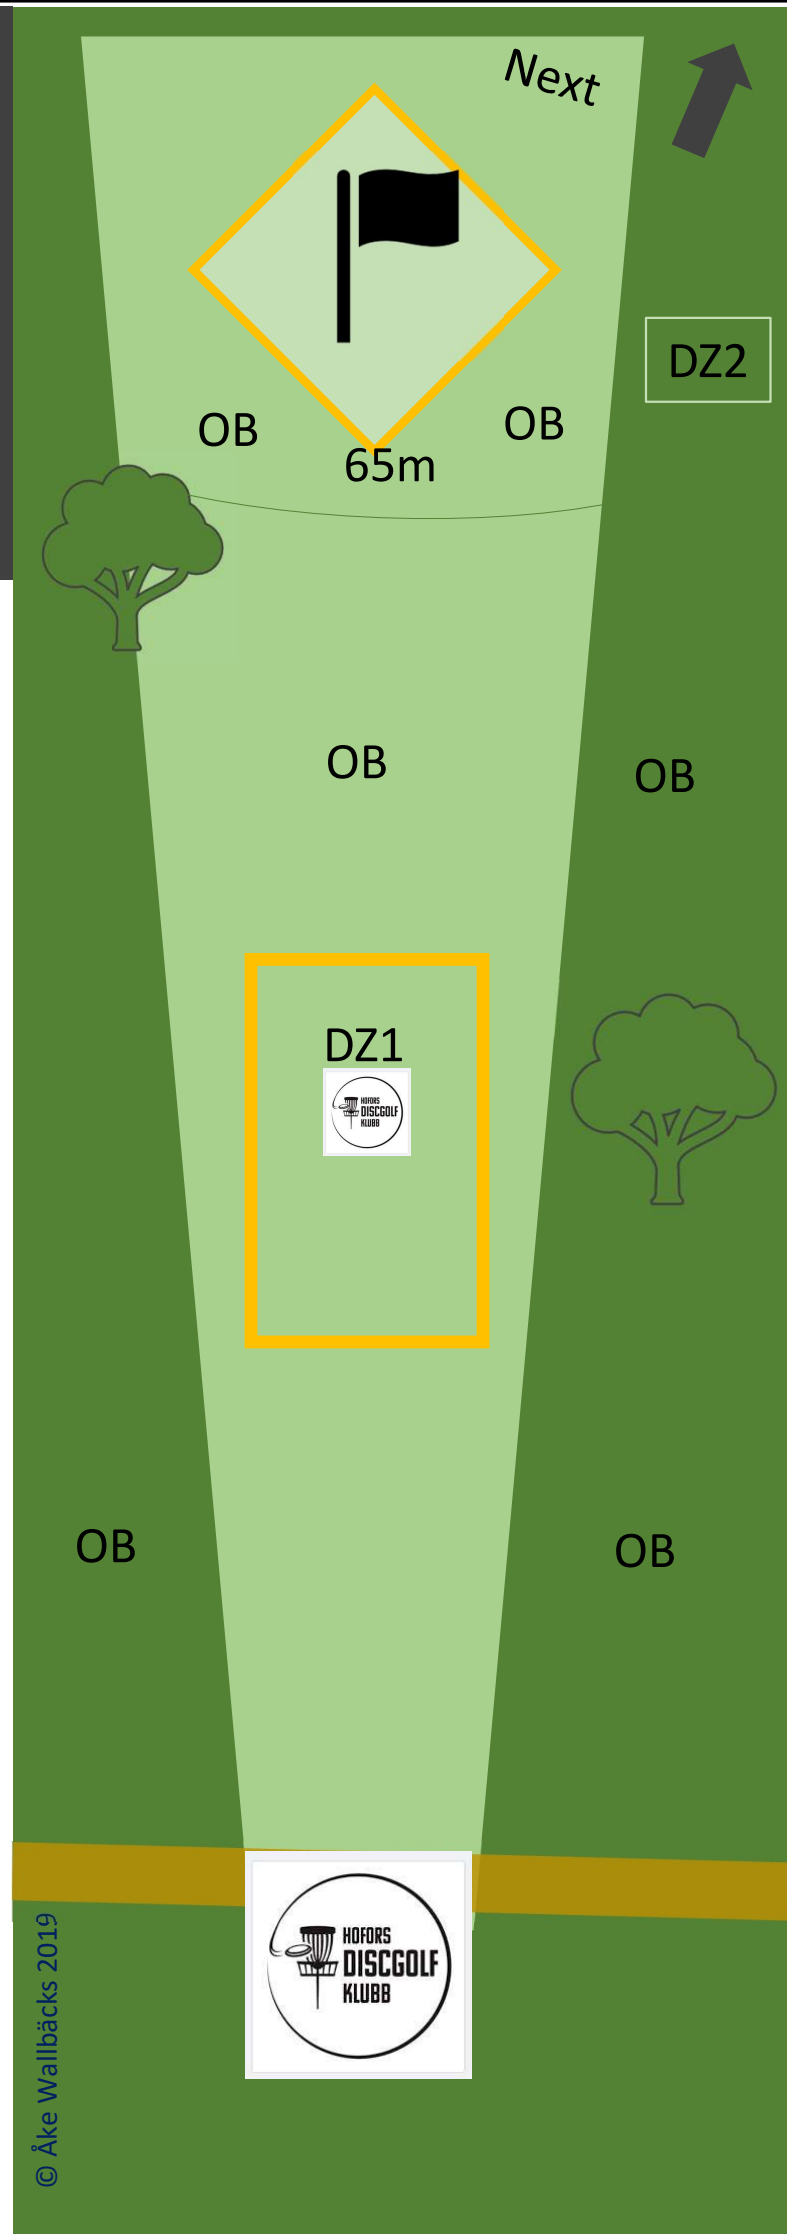

Hål	Längd m (främre)	Par
1	78 (43)	3
2	73 (37)	3
3	109 (60)	3
4	144 (82)	3
5	87 (43)	3
6	79 (58)	3
7	77 (55)	3
8	70 (45)	3
9	76 (43)	3
Total	793 (466)	27

Hål	Längd	Par
10	77	3
11	143	4
12	110	3
13	109	3
14	104	3
15	86	3
16	88	3
17	90	3
18	85	3
Total	892	28

Total	1.685 m	55
--------------	----------------	-----------

1

Par 3

78 m

Främre tee: 43 m

OB på asfalt
runt och förbi
hela gräsytan

Hofors

© Åke Wallbäcks 2019

2

Par 3 73 m

Främre tee: 37 m

2x ö-hål

Missat kast från tee spelas från främre tee (DZ1) med 1 extra pliktkast. Missat kast från främre tee/DZ1 spelas från DZ2 med 1 extra pliktkast. Därefter där den skar ob-linjen.

14

Par 4 104 m

Stora trädet (95m)
och linje ut höger
spelas på vänster
sida, annars spel
från DZ med plikt.
Spel på detta hål har
företräde mot hål 12
(som väntar)

15

Par 3
86 m

Tacka hålfaddrar
som håller fint på
banan!