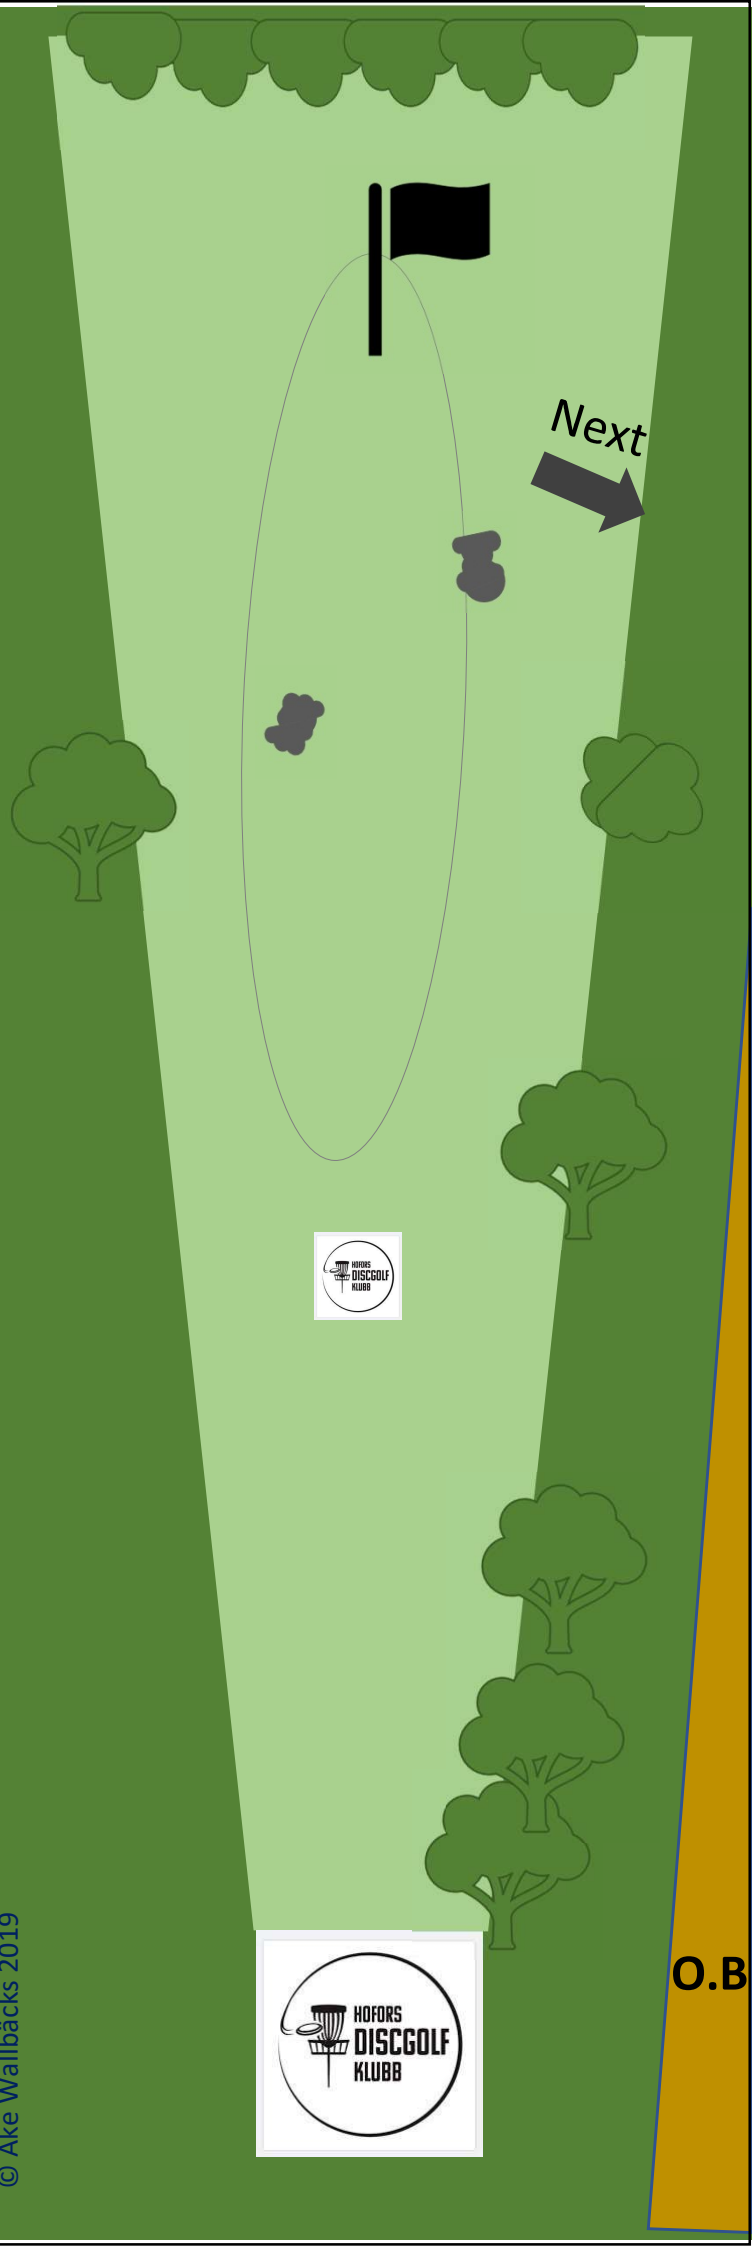

Främre tee: 43 m

OB på och
bortom asfalt.

Regeltips: Träd och grenar
är en del av spelet; böja
bort eller bryta av är
förbjudet!

© Åke Wallbäcks 2019

O.B

10

Par 3
77 m

OB på parkering
vänster

Visa hänsyn mot
andra i parken,
kasta INTE ner mot
tee hål 11!

© Åke Wallbäcks 2019

11

Par 3
143 m

Dubbelmandatory och
ö-hål. Discen måste
passera mellan
träden, annars
pliktkast & spel från
DZ. Området utanför
ö spelas som hazard,
ett kast plikt.

14

Par 4 104 m

Stora trädet (95m)
och linje ut höger
spelas på vänster
sida, annars spel
från DZ med plikt.
Spel på detta hål har
företräde mot hål 12
(som väntar)

15

Par 3
86 m

Tacka hålfaddrar
som håller fint på
banan!