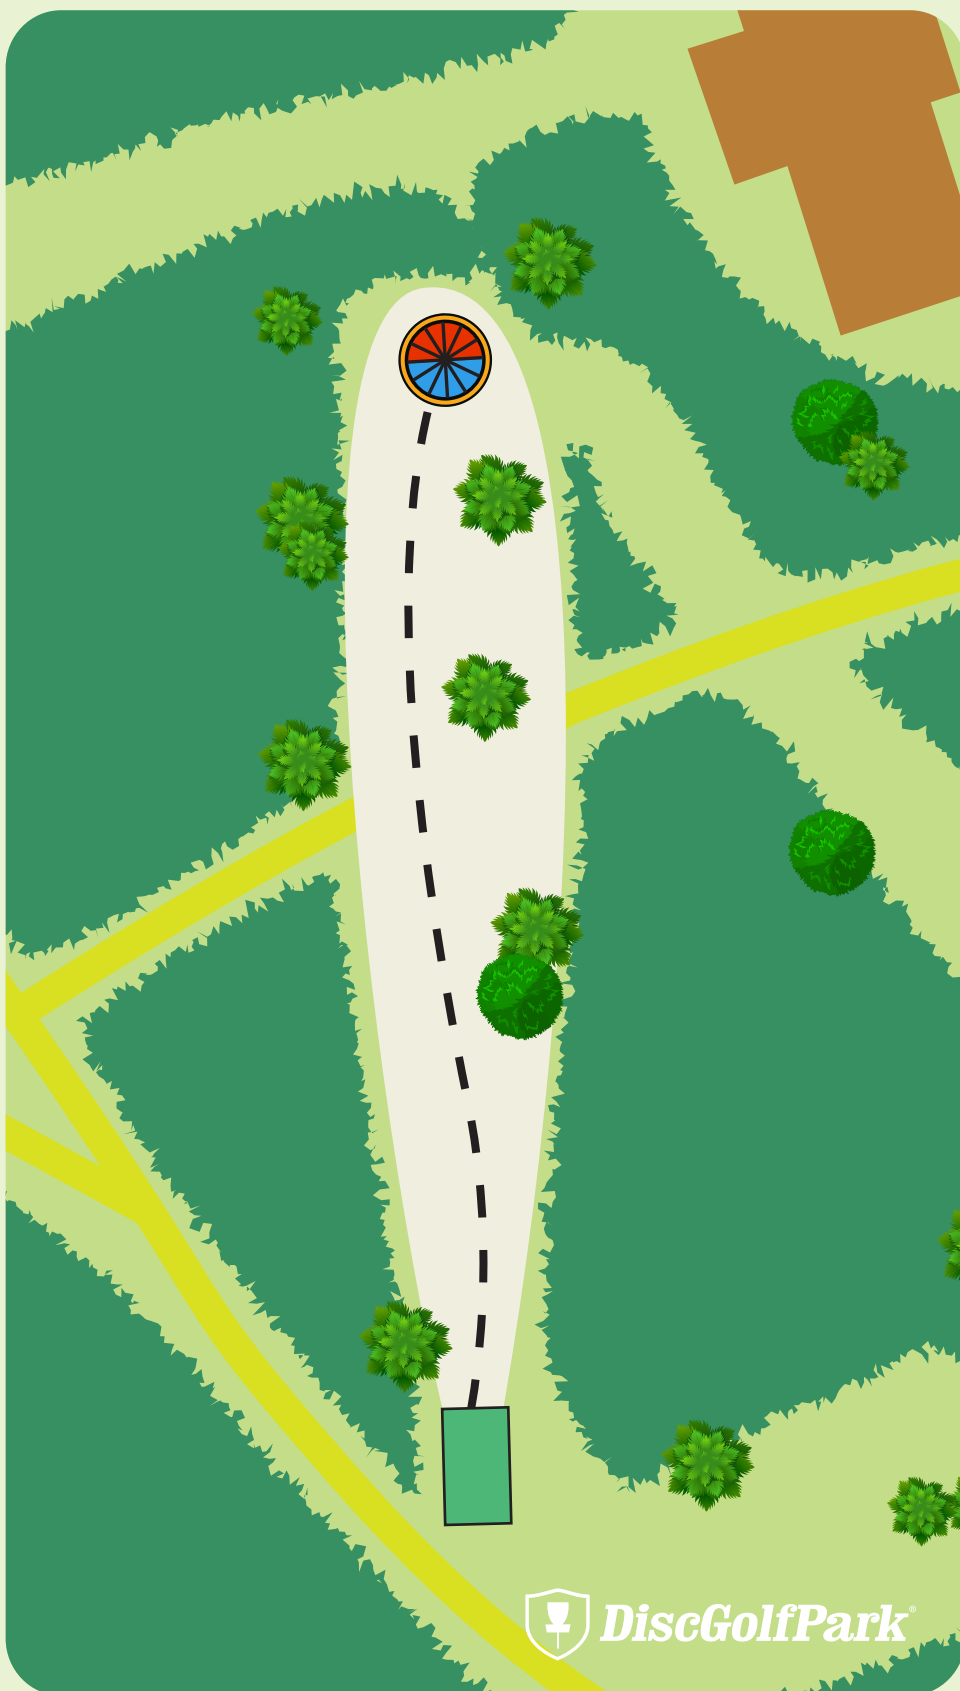

MORA
KOMMUN

Detta hål sponsras av:

#2

Mora Discgolf Park

Par 3

101 m

101 m

Var varsam med naturen och andra parkbesökare.