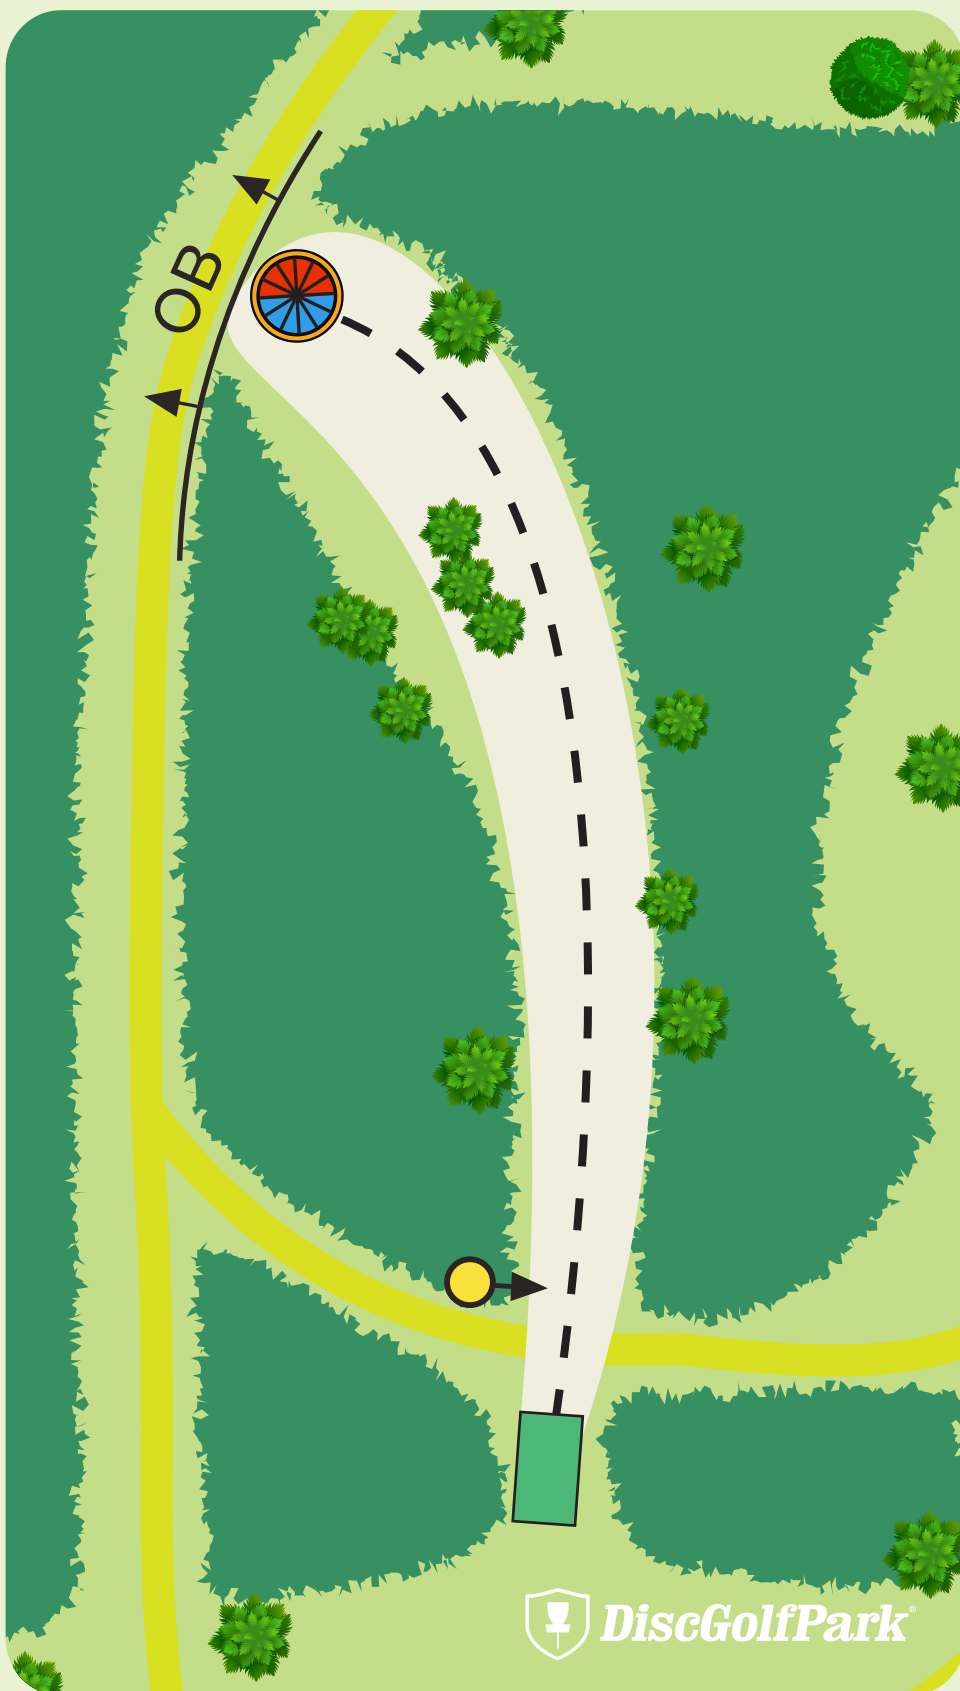

Mora Discgolf Park

Detta hål sponsras av:

**MORA
KOMMUN**