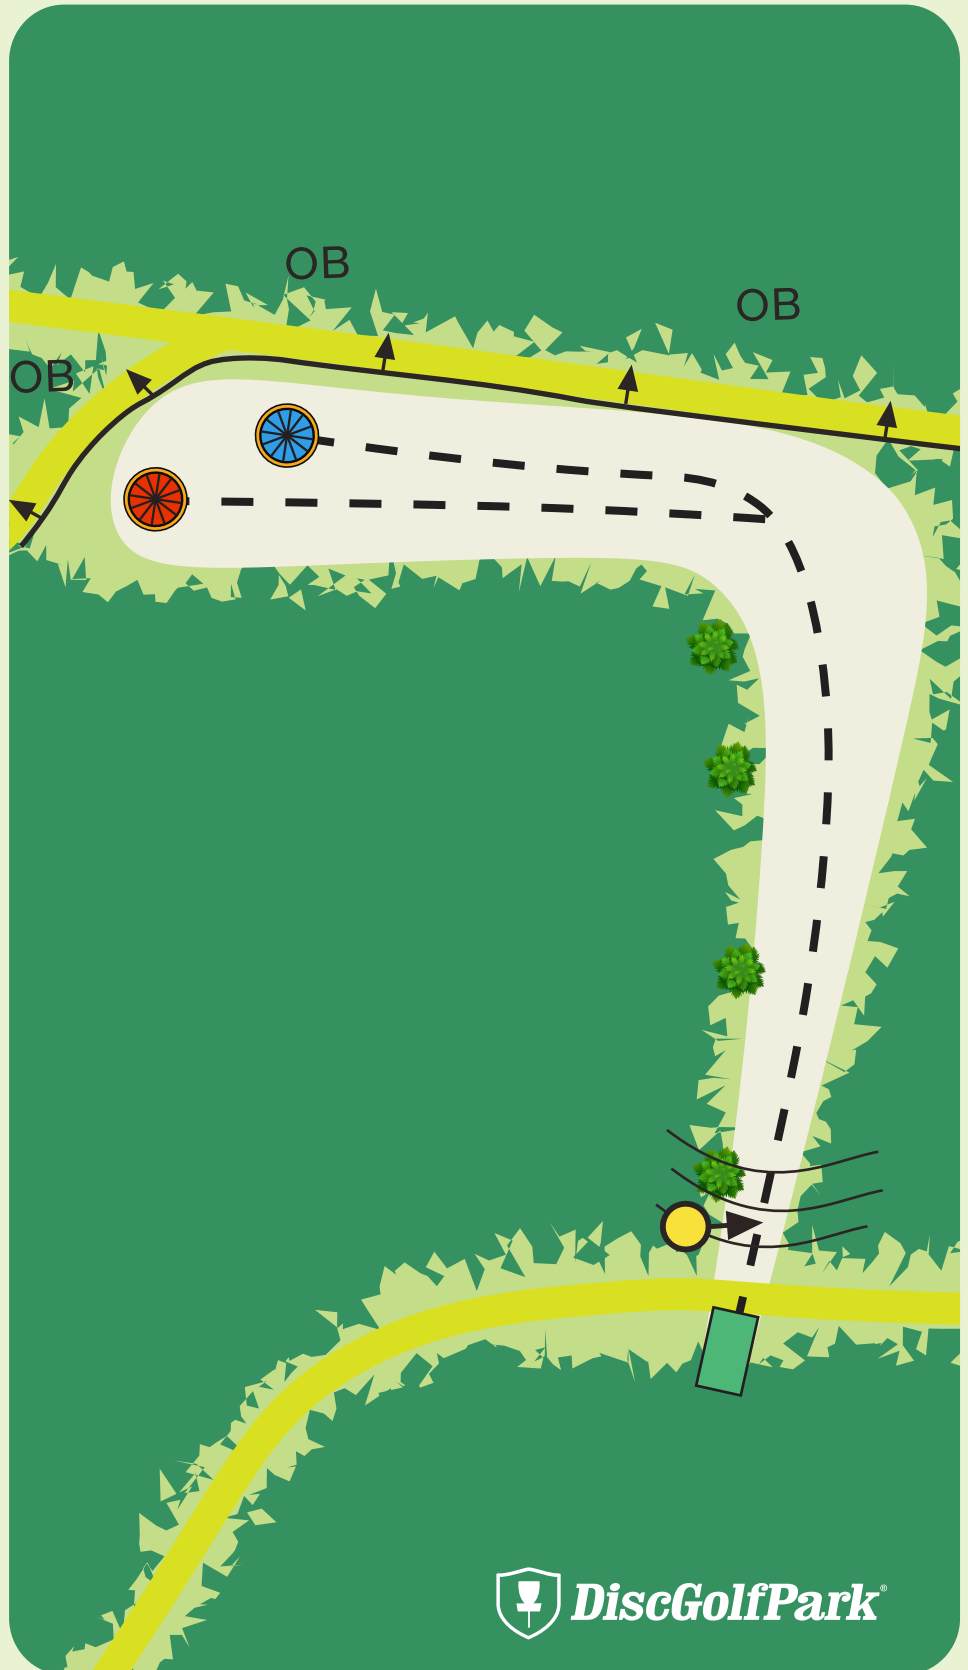

Detta hål sponsras av:

MORA
KOMMUN

#13

Mora Discgolf Park

Par 4

152 m

138 m

! Vid missat Mando gäller Rethrow (+1 kast).
Ob hela asfaltsvägen samt bakom korg.