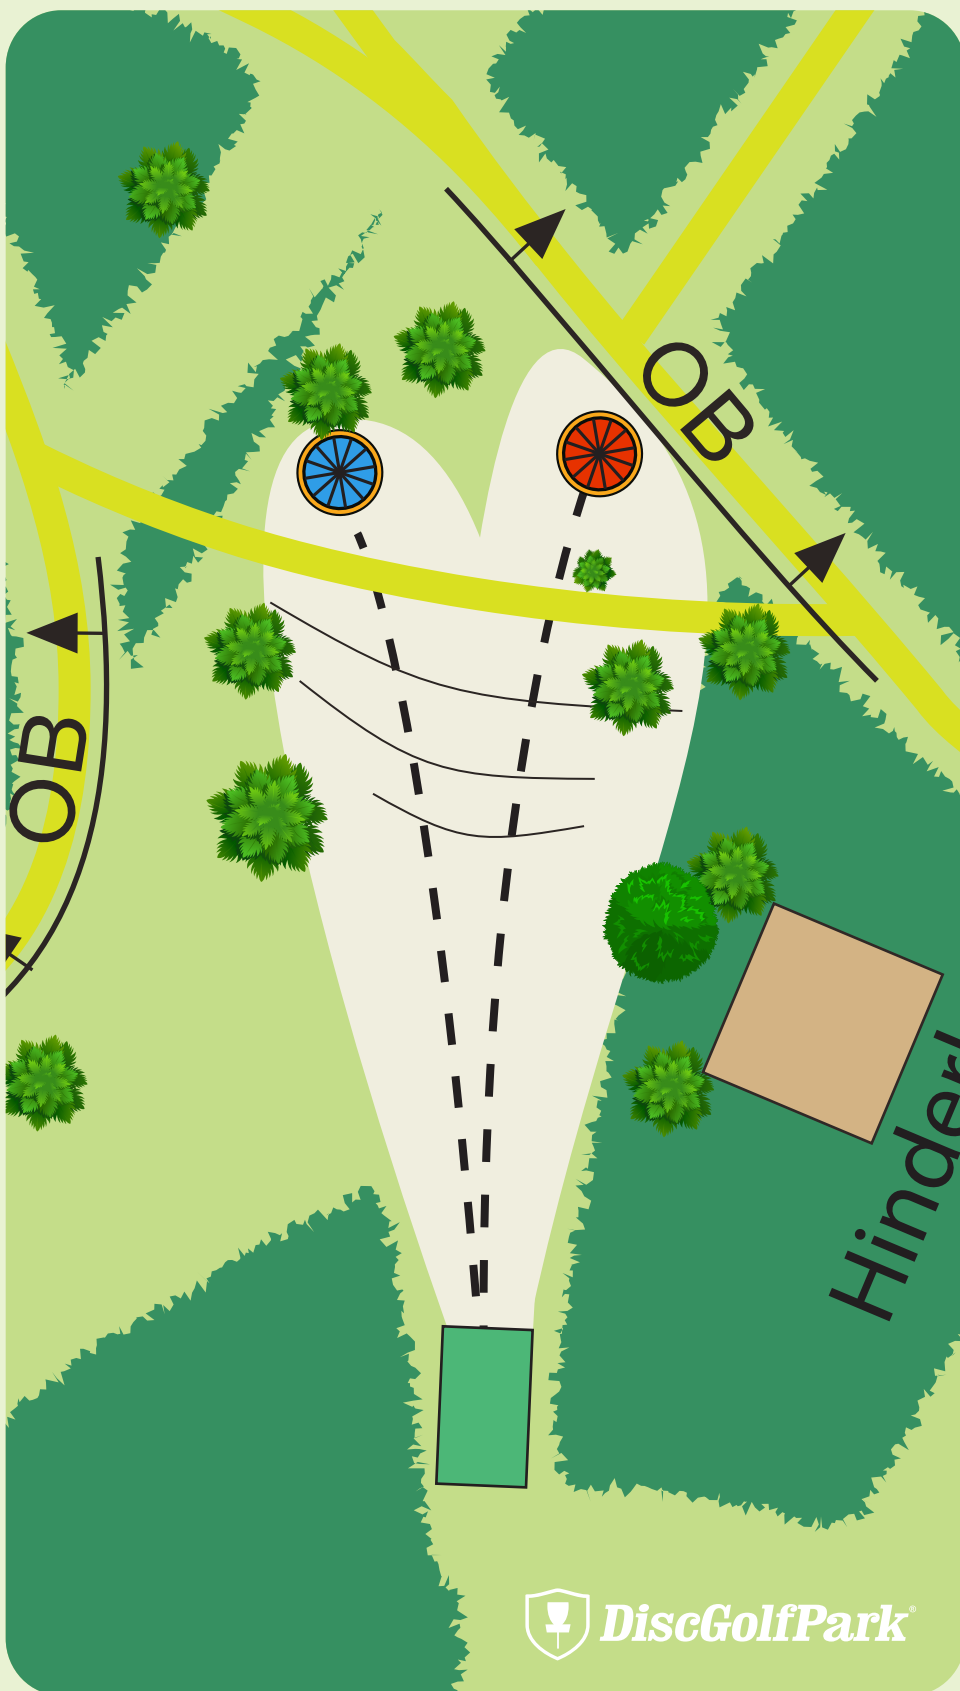

**MORA
KOMMUN**

#11

Par 3

73 m

64 m

Mora Discgolf Park

Ob på asfaltsvägen till vänster om kastvägen samt bakom korgen.

**MORA
KOMMUN**