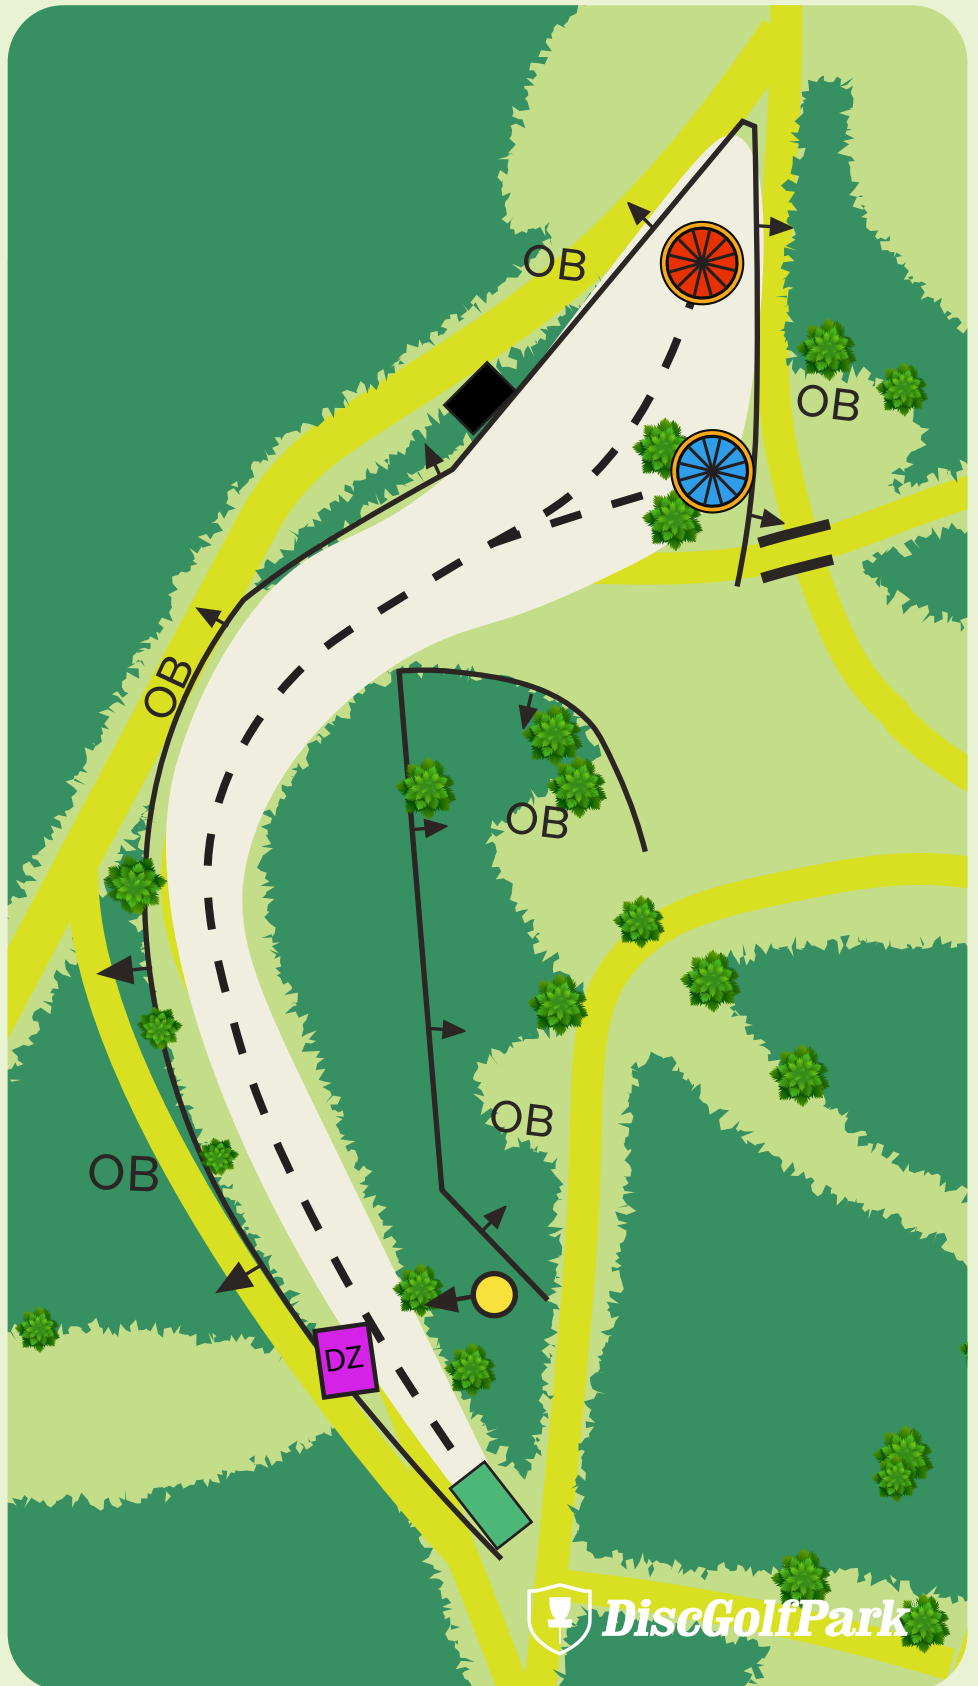

Vid missat mando, nästa kast från DZ (+1 kast).
OB längs hela vänstersidan samt bakom korg.
OB på höger sida i slänten.
Blått rep gäller som OB-linje, vita pinnar markerar vart ob-linjen ligger.

Detta hål sponsras av: