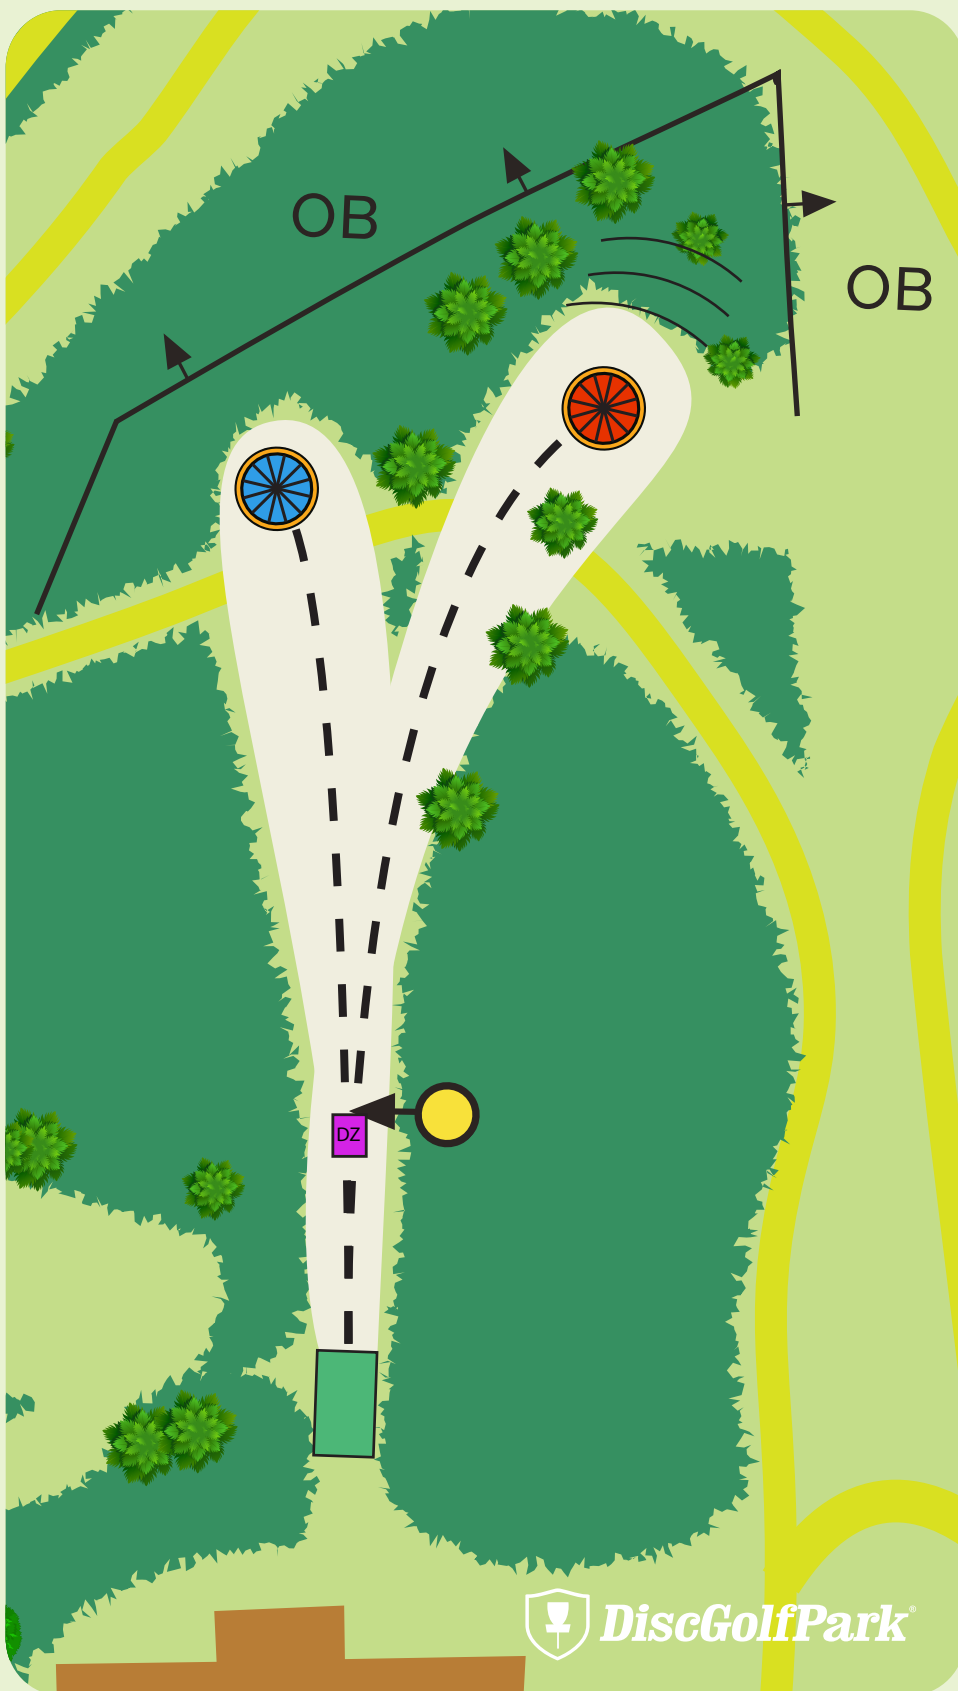

Bandesigner: Mora Discgolfklubb

Denna bana är klassificerad enligt DiscGolfPark-Klassificeringssystem.
Läs mer om klassificering på www.discgolfpark.com

#1

Mora Discgolf Park

Par 3

96 m

80 m

! Vid missad Mandopil
spelas nästa kast från
Dropzone (DZ) med ett
plikt kast (+1). OB bakom
och nedan korg, mar-
keras med blått rep.

MORA
KOMMUN

Detta hål sponsras av:

#2

Mora Discgolf Park

Par 3

101 m

101 m

Var varsam med naturen och andra parkbesökare.