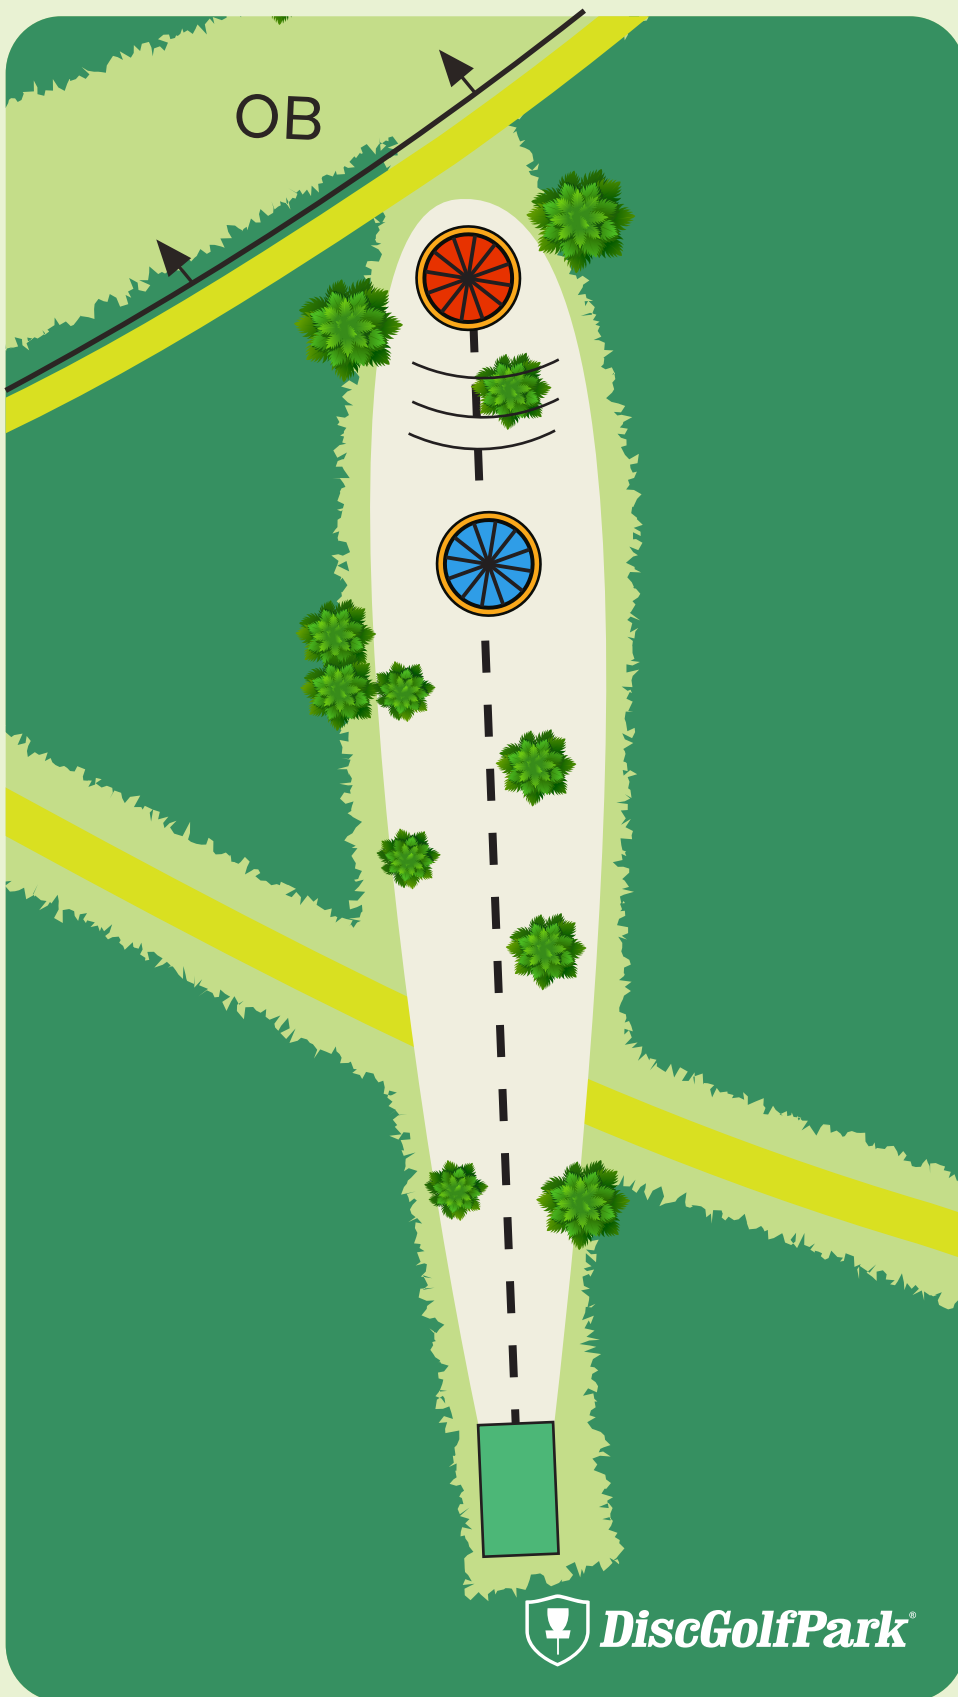

**MORA
KOMMUN**

Mora Discgolf Park

Detta hål sponsras av:

Mora Discgolf Park

Par 3

83 m

71 m

Ob bakom korg finns
(efter vägen) – markeras
med blått rep.