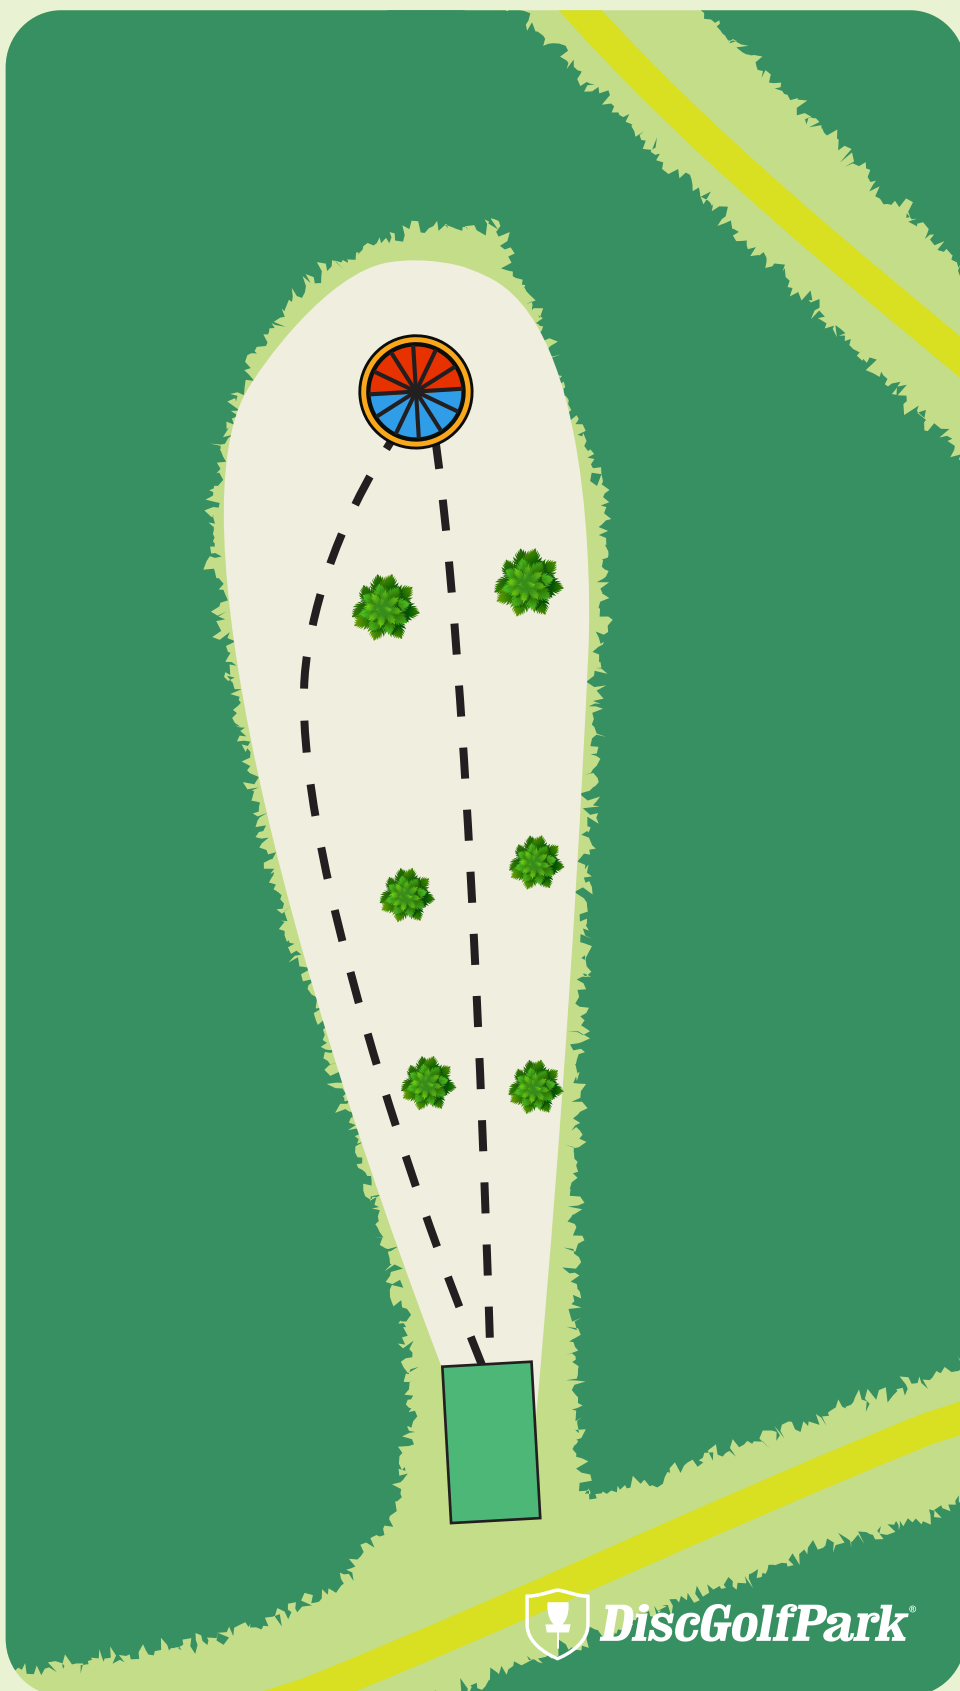

MORA
KOMMUN

Detta hål sponsras av:

 DiscGolfPark®

#14

Mora Discgolf Park

Par 3

62 m

62 m