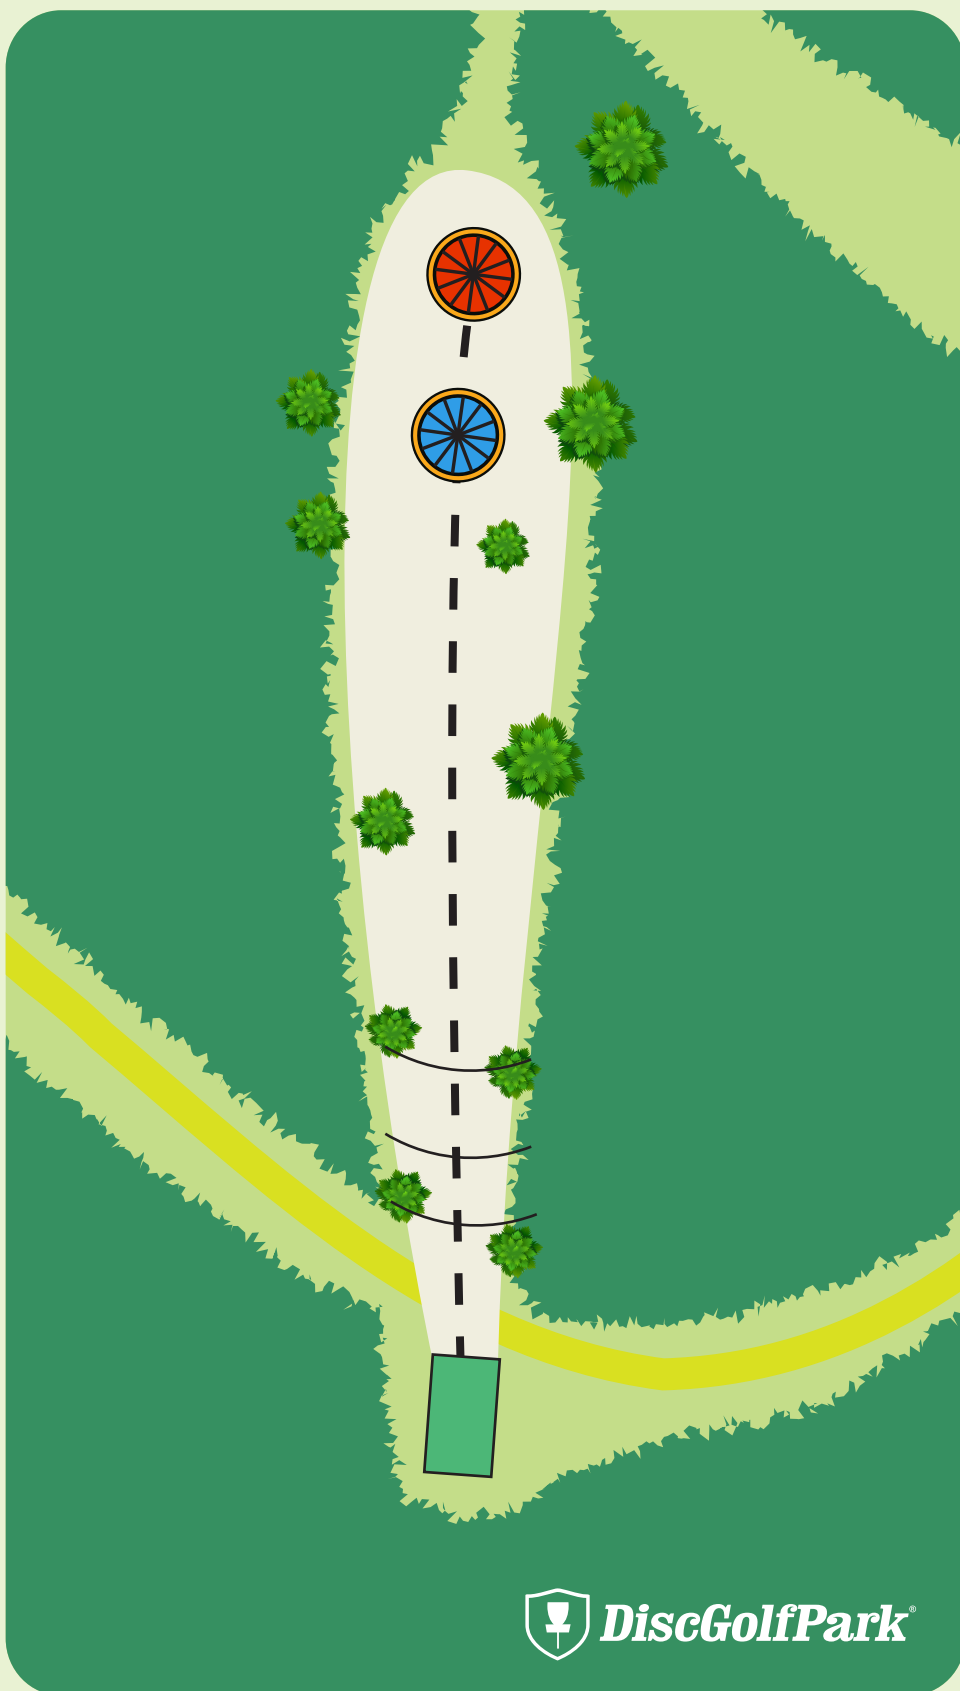

Var varsam med naturen och andra parkbesökare.

Vänta tills fairway är fri innan ni kastar ut.

DiscGolfPark®

Detta håll sponsras av:

MORA
KOMMUN

#15

Mora Discgolf Park

Par 3

91 m

76 m

Kom ihåg att ta med ditt skräp tillbaka, Håll naturen ren.

 DiscGolfPark®

Detta hål sponsras av:

**MORA
KOMMUN**

#16

Mora Discgolf Park