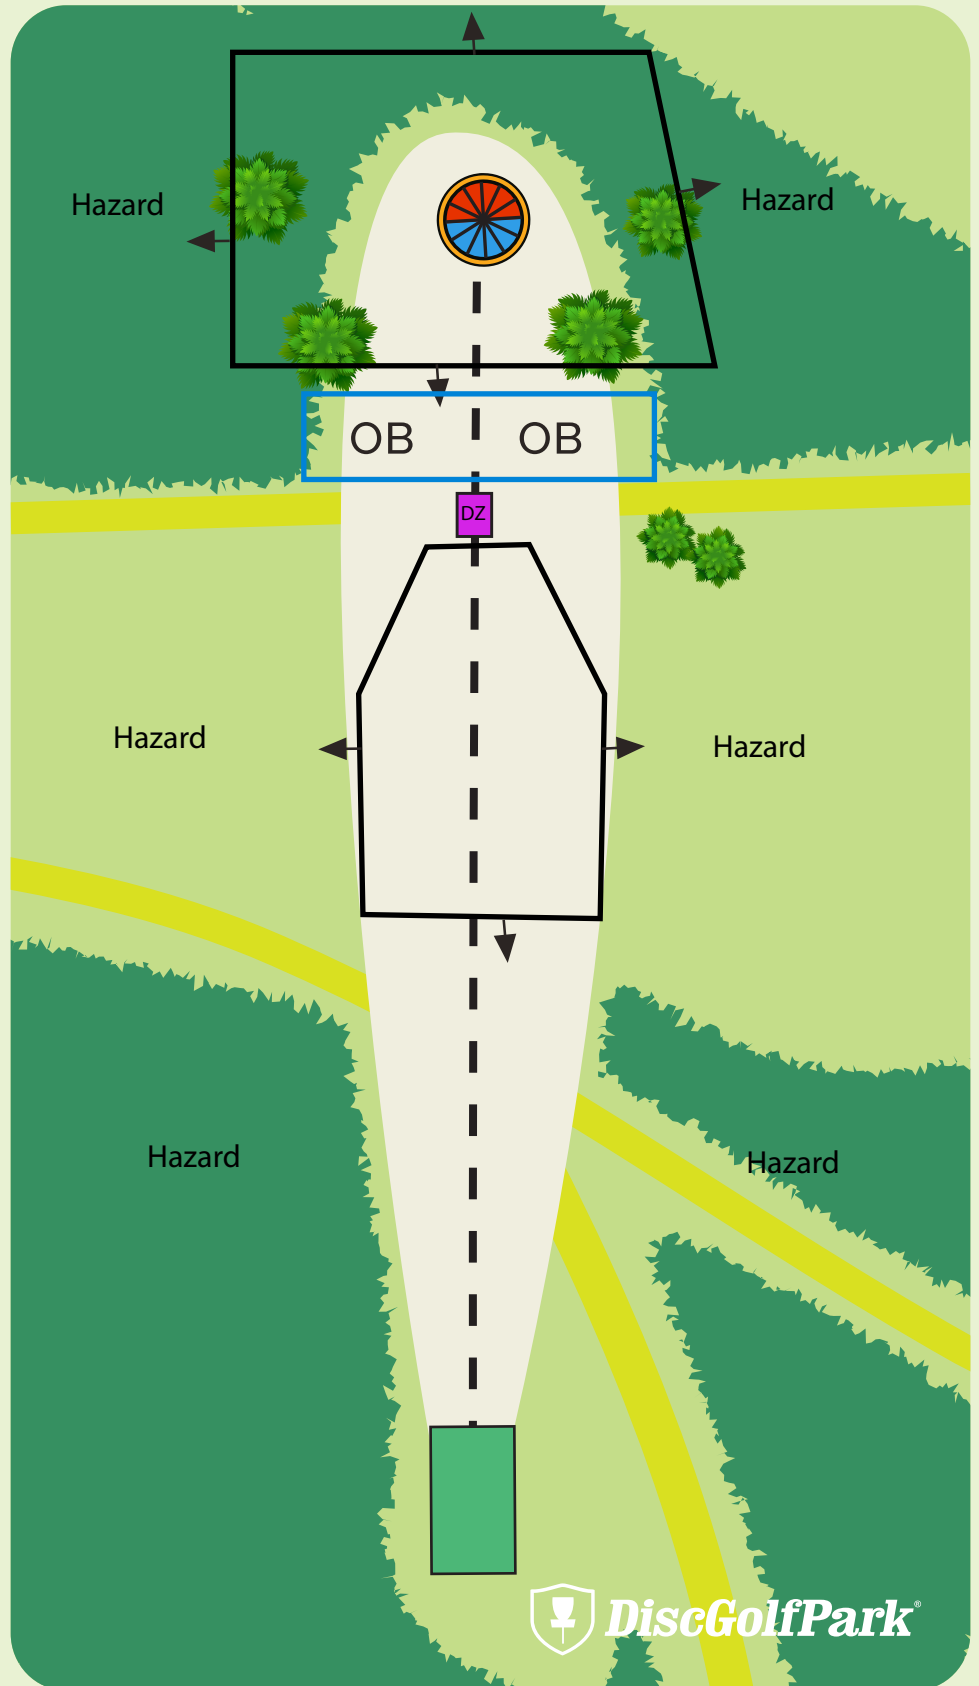

#9

Par 3

82 m

82 m

Detta håll spelas med 2 Öar, kast som landar Hazard spelas där discen ligger med 1 plikt kast (+1). OB i sandvallen, markeras med blått rep. Hamnar man OB spelas nästa kast från Drop-zone (DZ) med 1 plikt-kast (+1).

Mora Discgolf Park

Detta håll sponsras av: