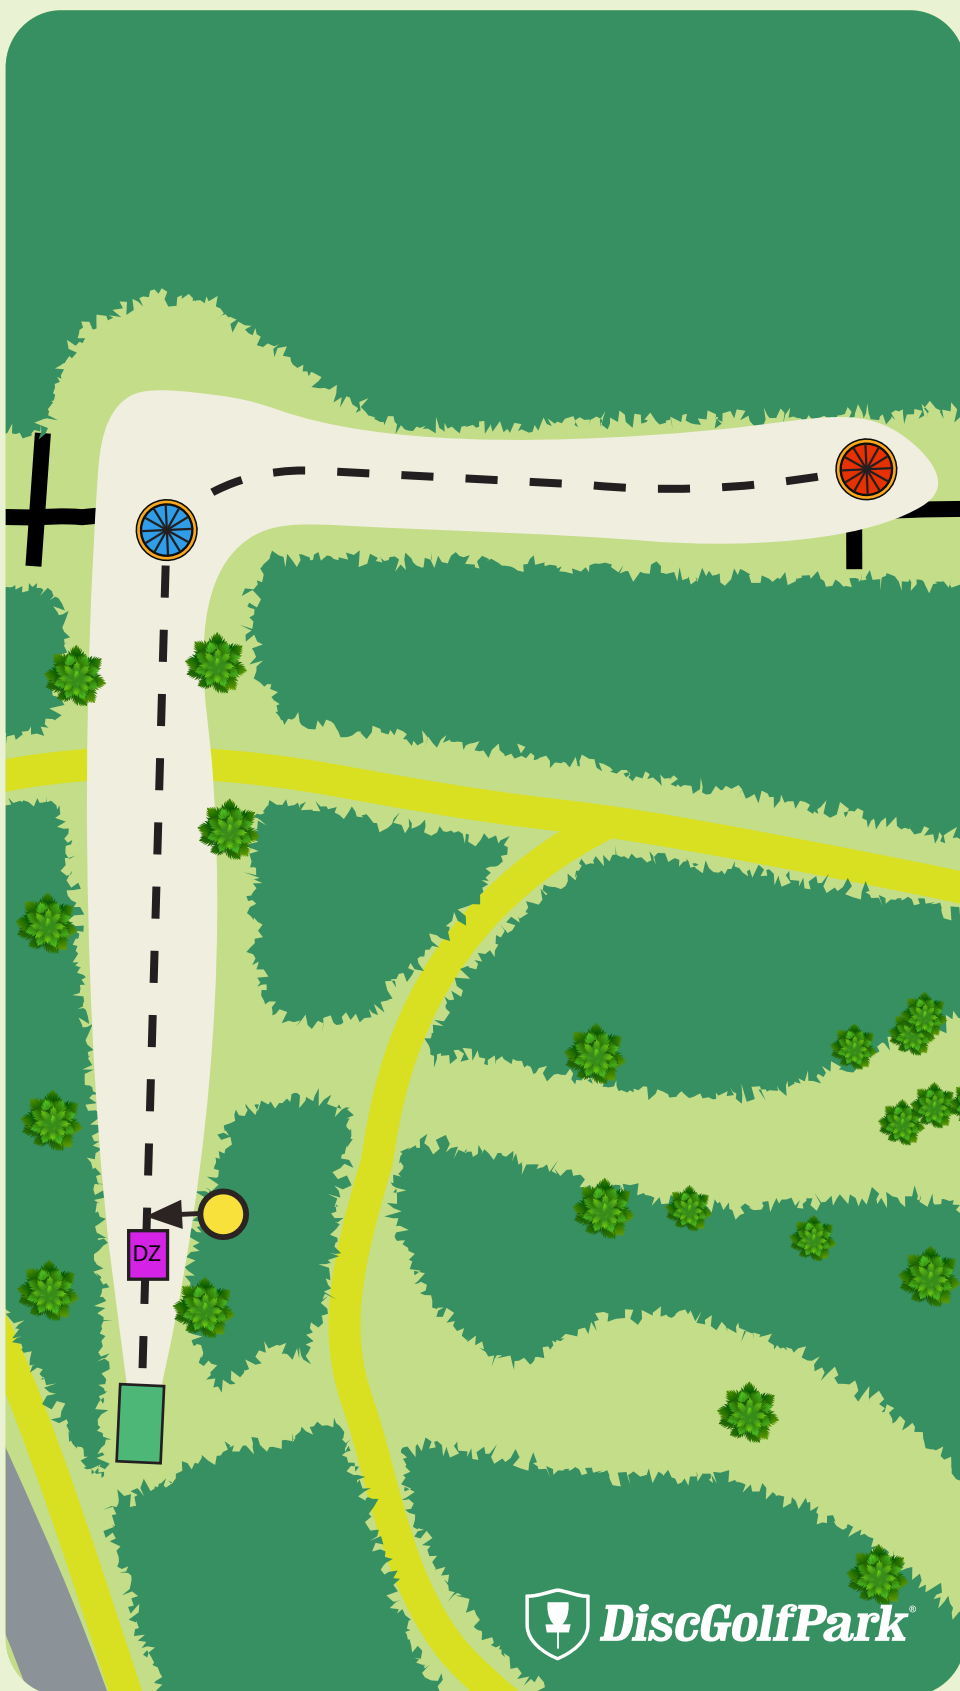

! Vid missad Mandopil
spelas nästa kast från
Dropzone (DZ) med ett
plikt kast (+1)

Detta hål sponsras av:

**MORA
KOMMUN**

#5

Par 3

96 m

96 m

- ! Vid missad mandopil gäller ree tee, (dvs. nytt kast från tee och + 1 kast) OB bakom och nedan för korg finns, markeras med blått rep.