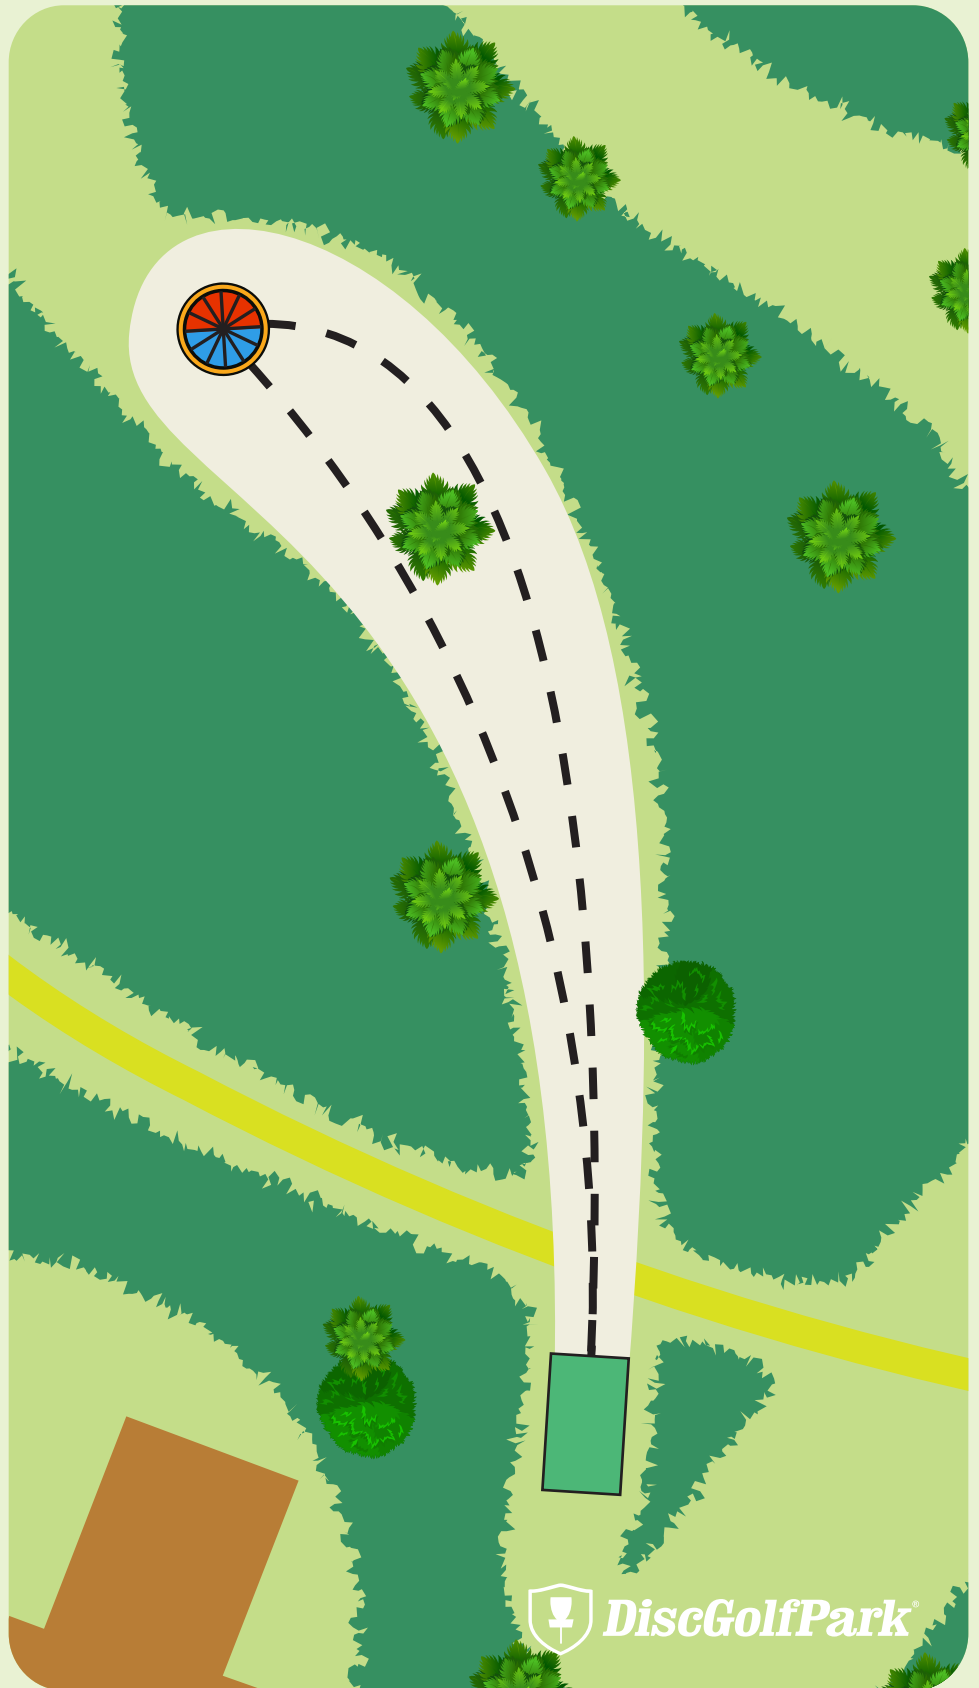

Mora Discgolf Park