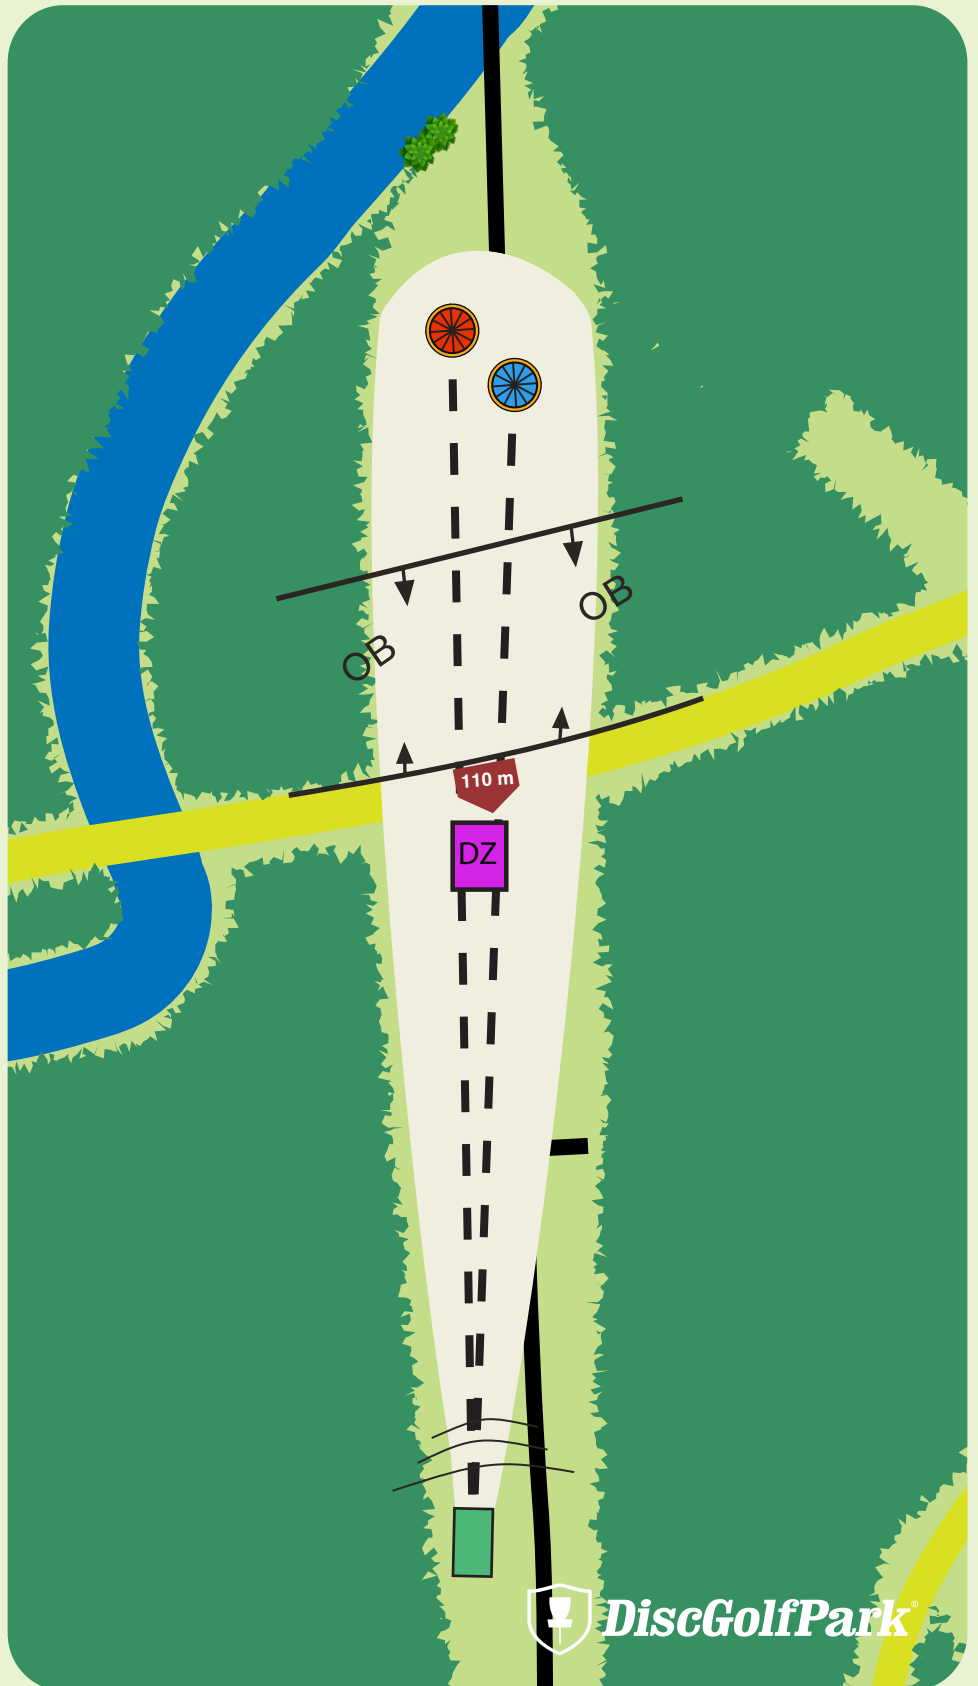

Mora Discgolf Park