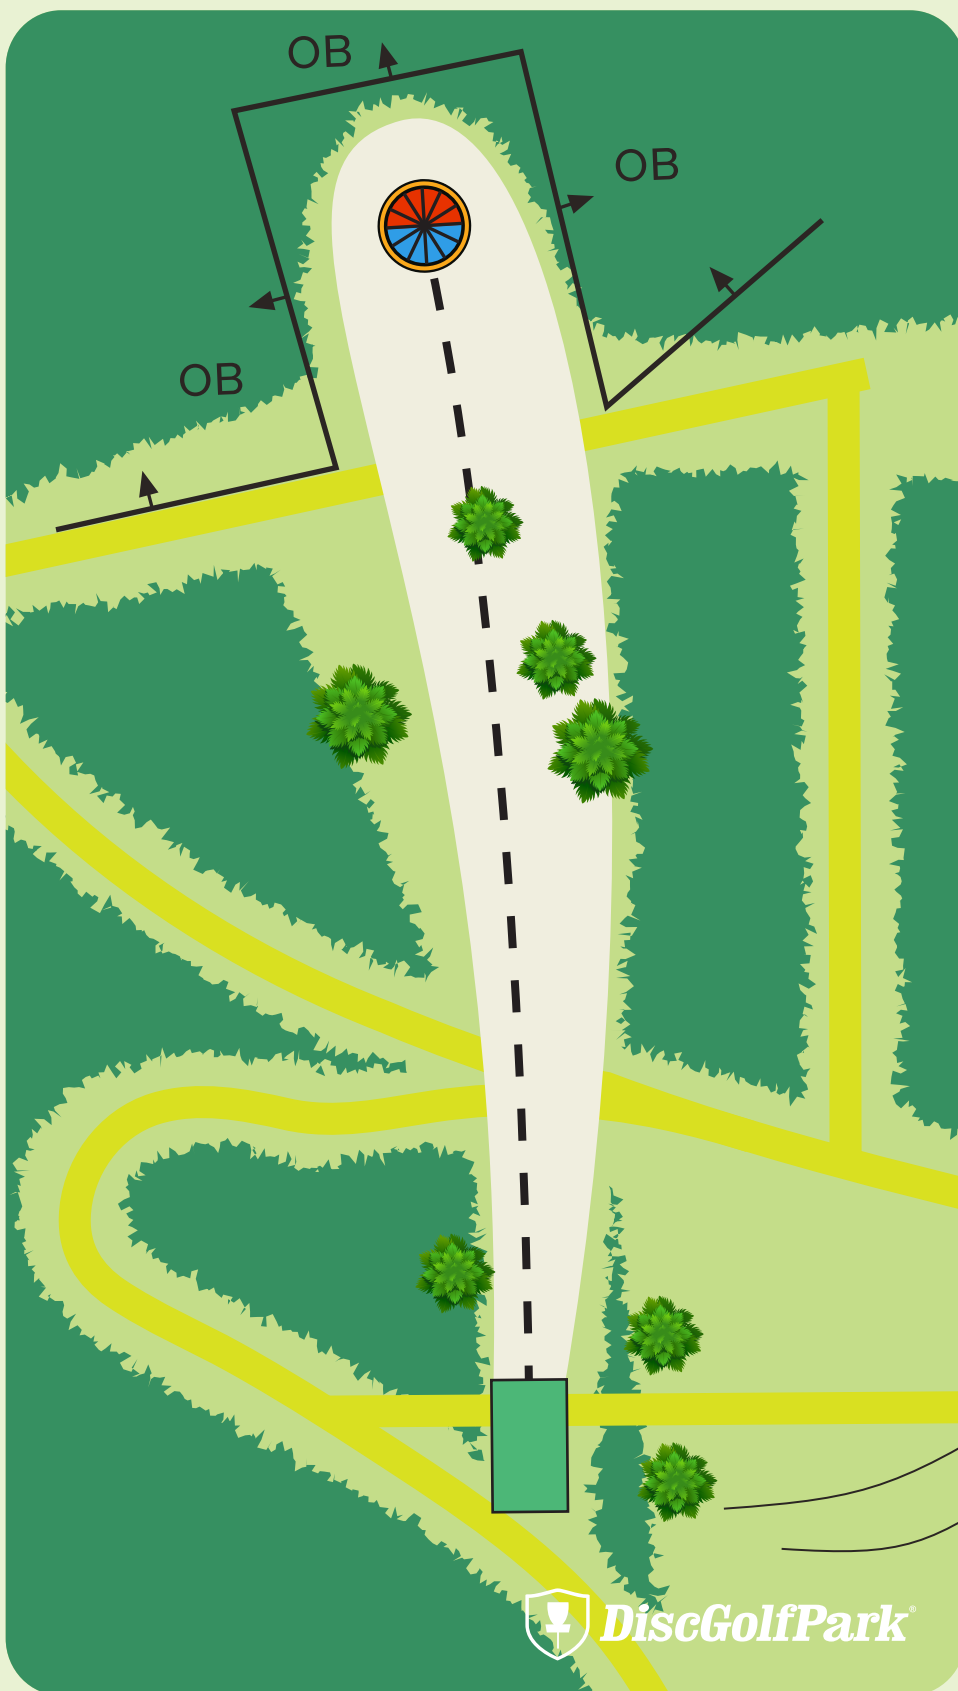

Detta hål sponsras av:

#12

Mora Discgolf Park

Par 3

92 m

92 m

! OB runt korgområdet.
Blått rep gäller som OB
linje, vita pinnar
markerar var OB linjen
ligger.

DiscGolfPark®