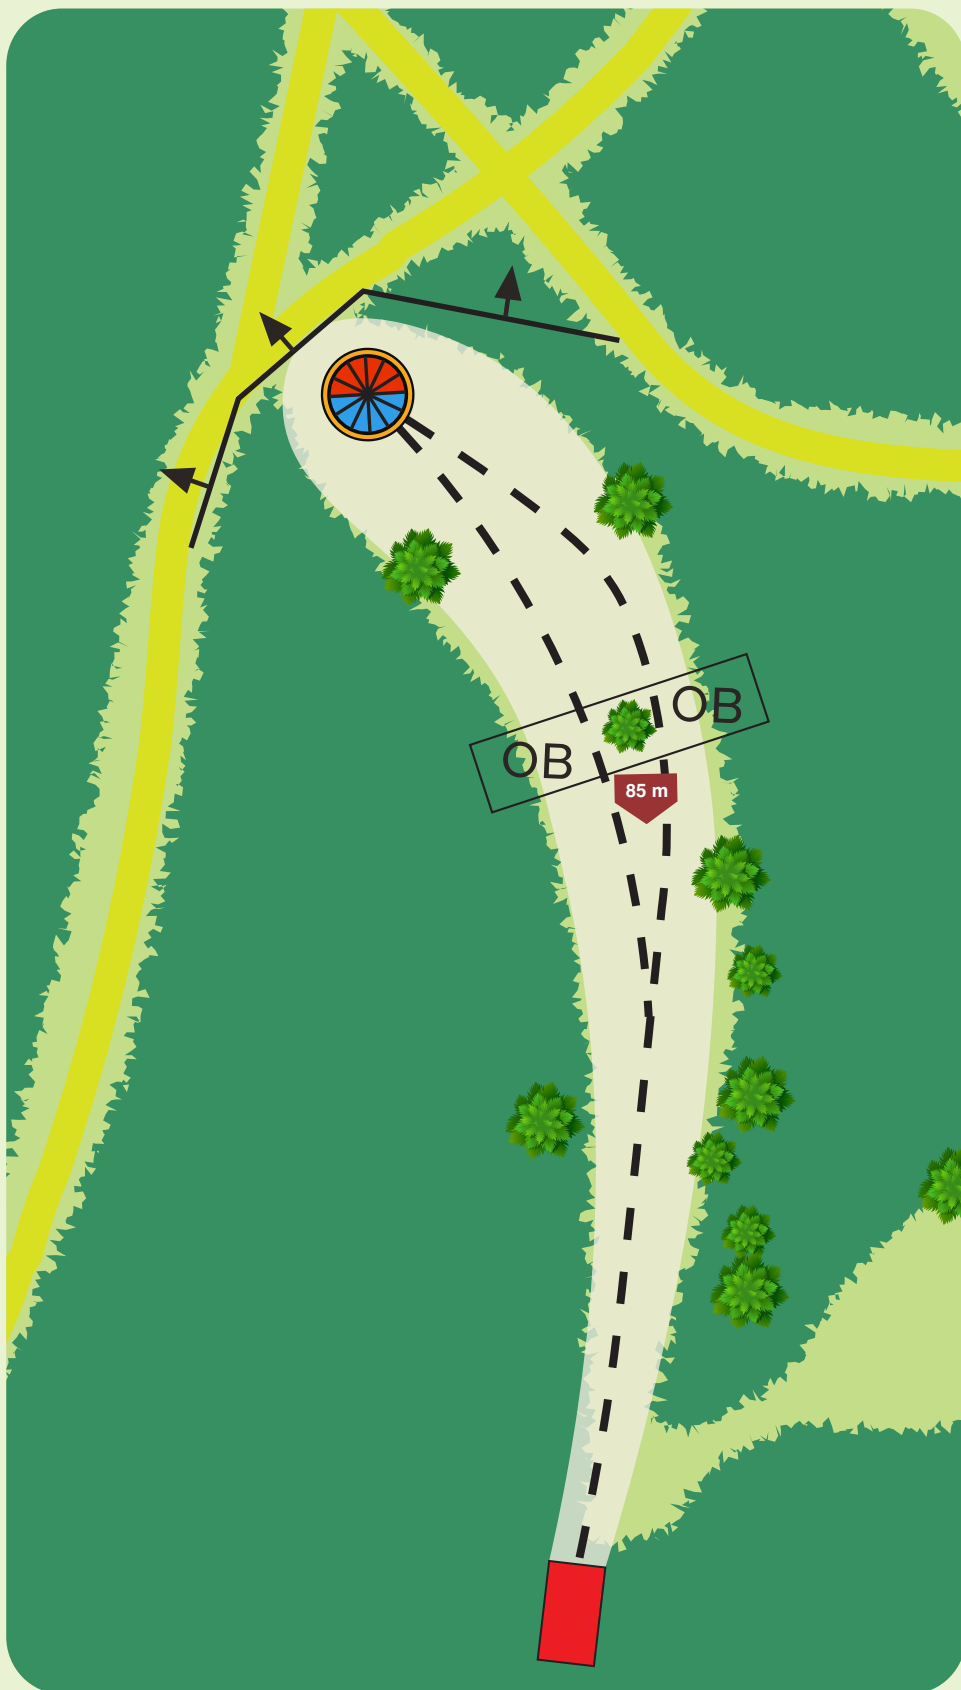

#16

Mora Discgolf Park

Par 4

146 m

! OB bakom korg samt område i svackan på fairway, markeras med blått rep.