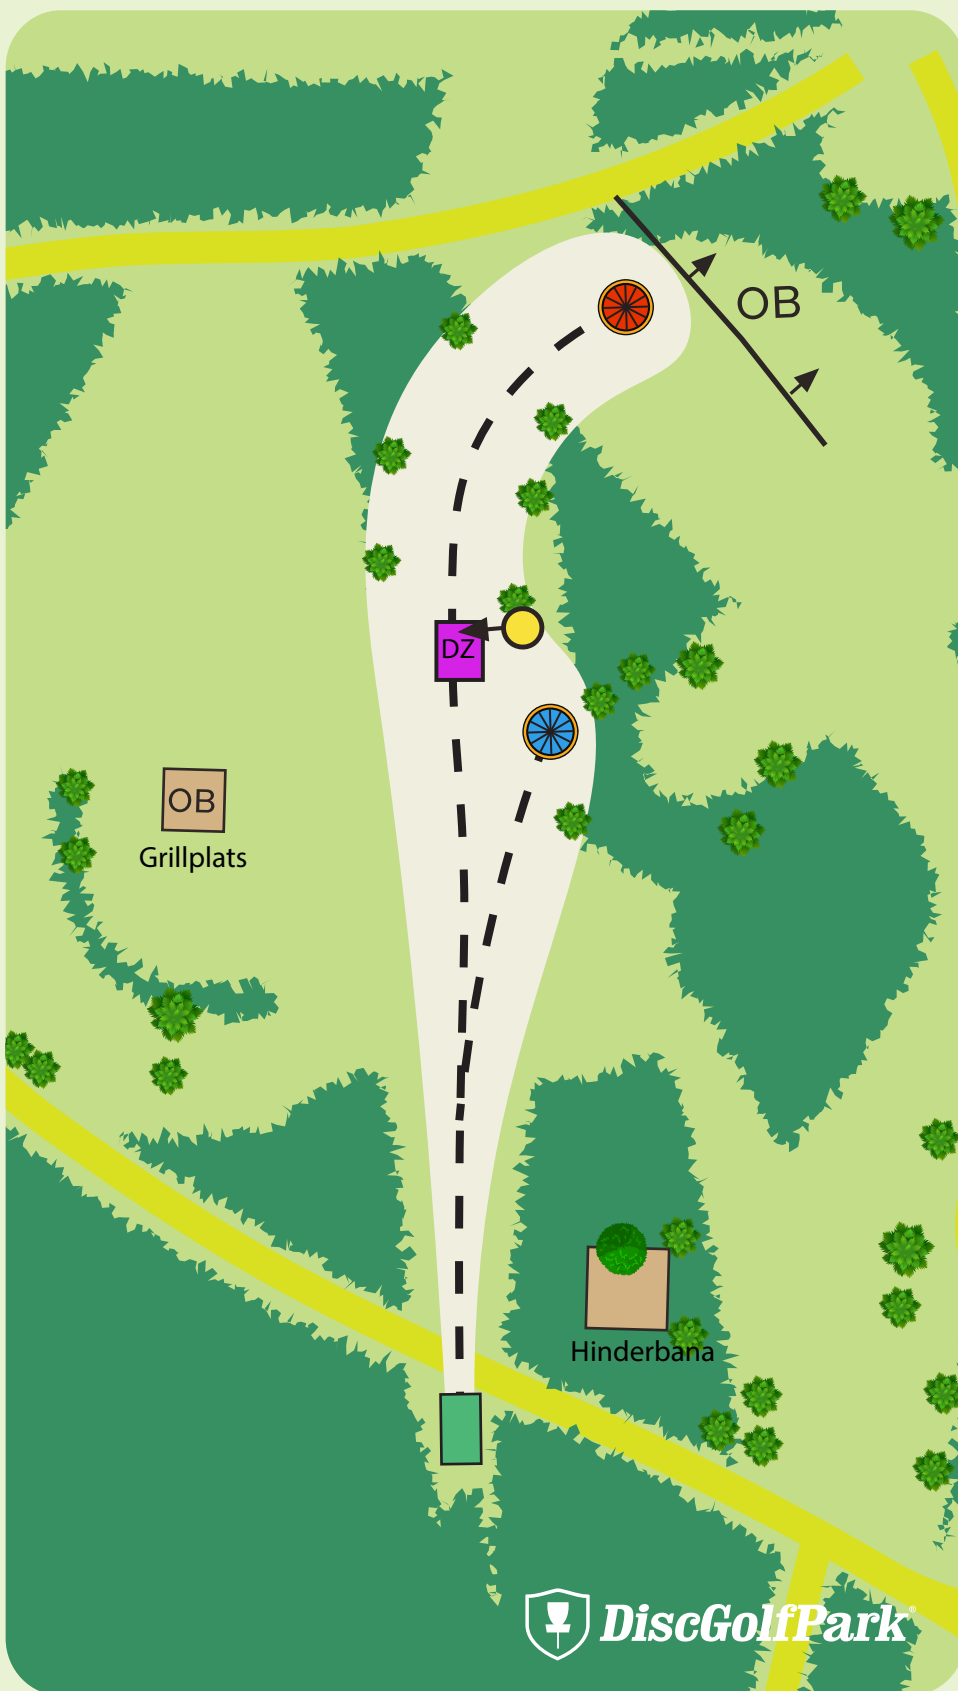

#18

Mora Discgolf Park

Par 4/3

164 m

115 m

- ! Blå korgplacering (par3)
  Inget mando i spel, OB på och inne i grillplats.
- ! Röd korgplacering (par4)
  Vid missat mando, nästa kast från DZ (+1 kast)
  OB bakom korg, markeras med blått rep.
  OB på och inne i grillplats.