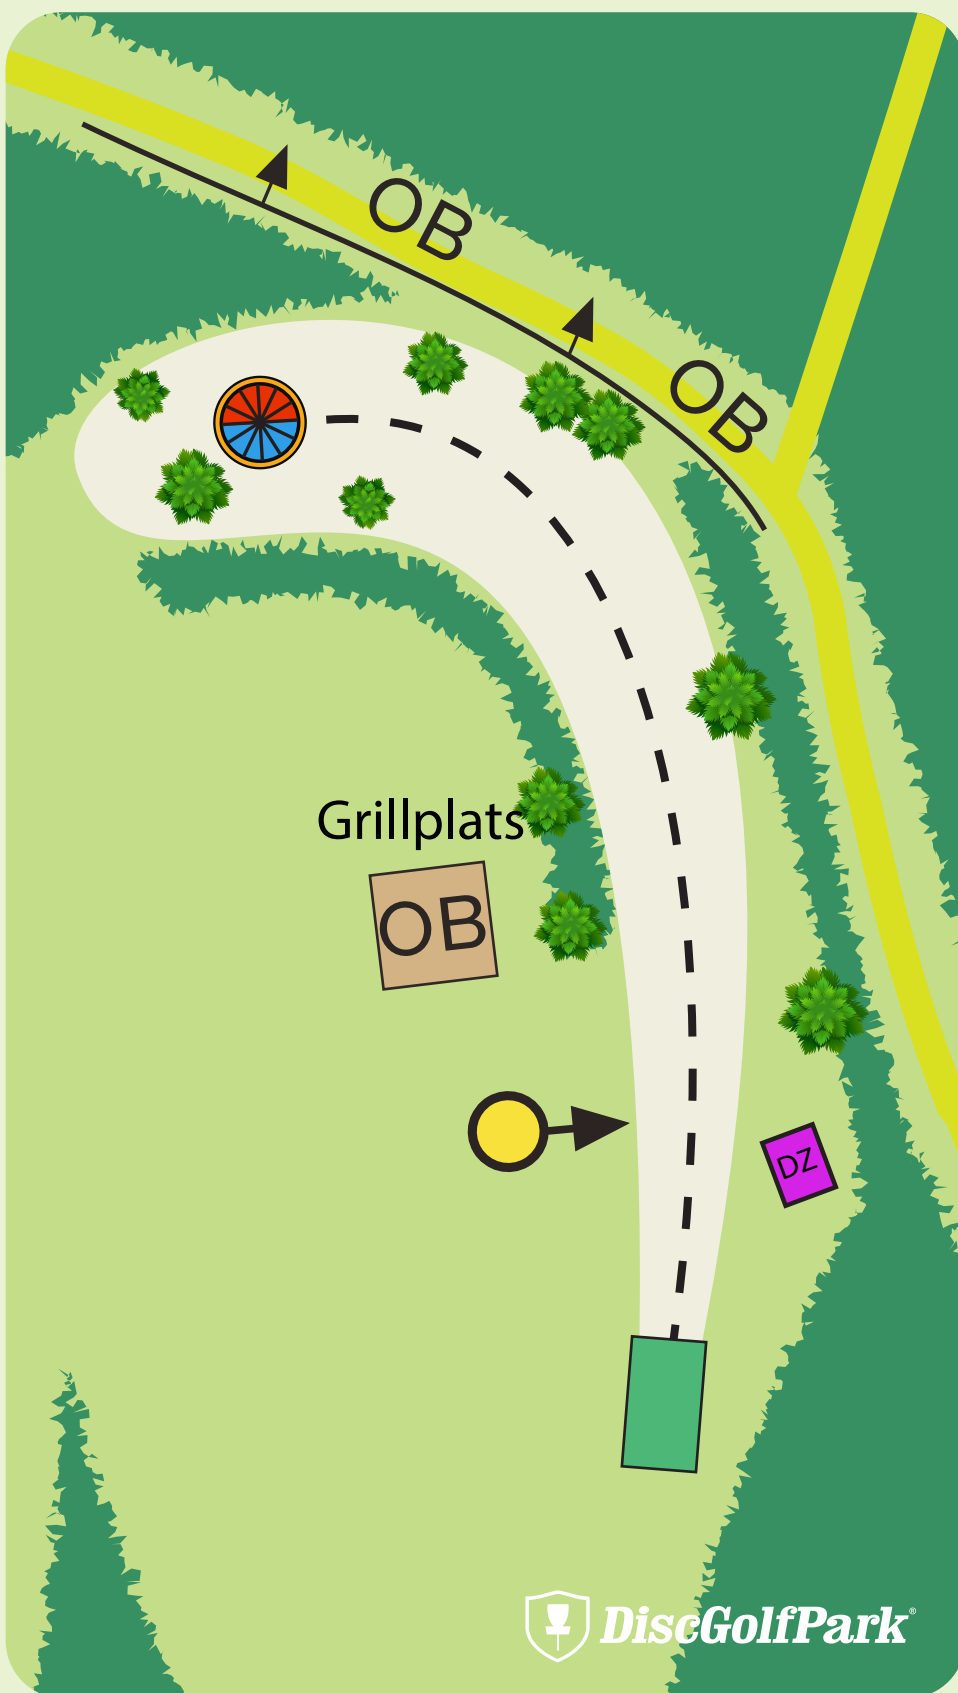

Mora Discgolf Park

DiscGolfPark®

Detta hål sponsras av:

**MORA
KOMMUN**