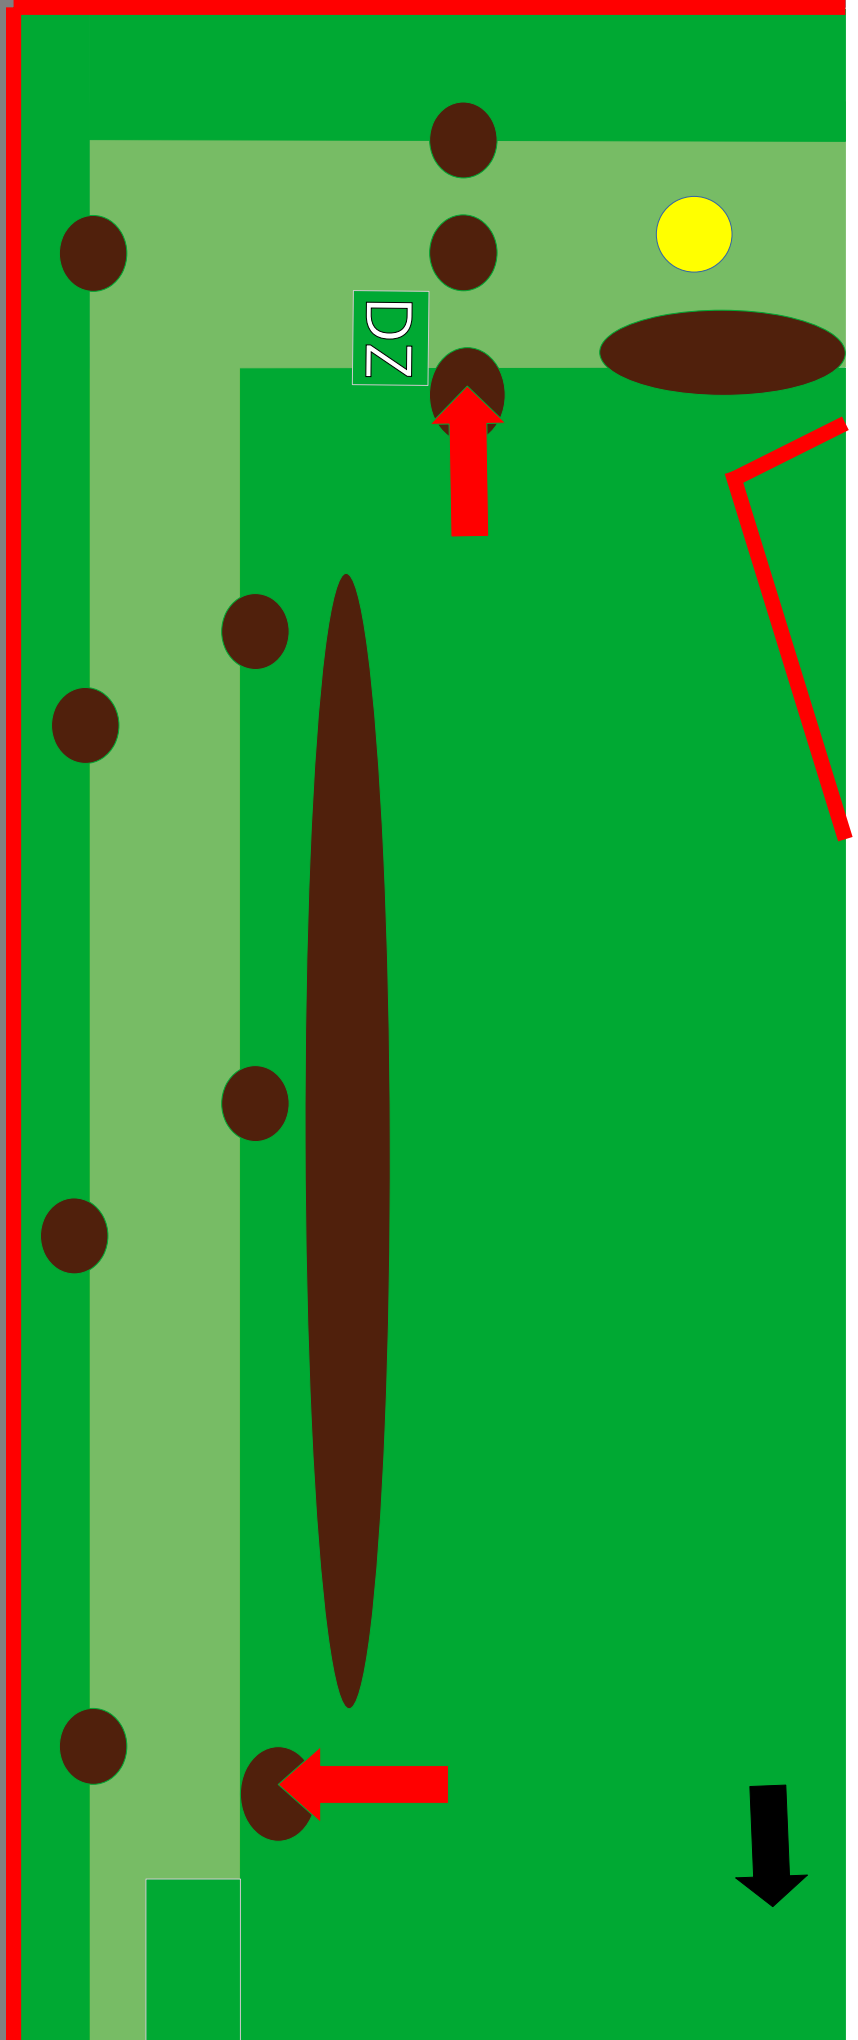

Avesta
Discgolf Club

EST 2016

11

Par 4

137 M

MANDO 1

Rete

MANDO 2

DZ

OB

På asfalten och
bortanför samt
innanför stängslet
bredvid korg.

Spela där den
skar OB-linjen