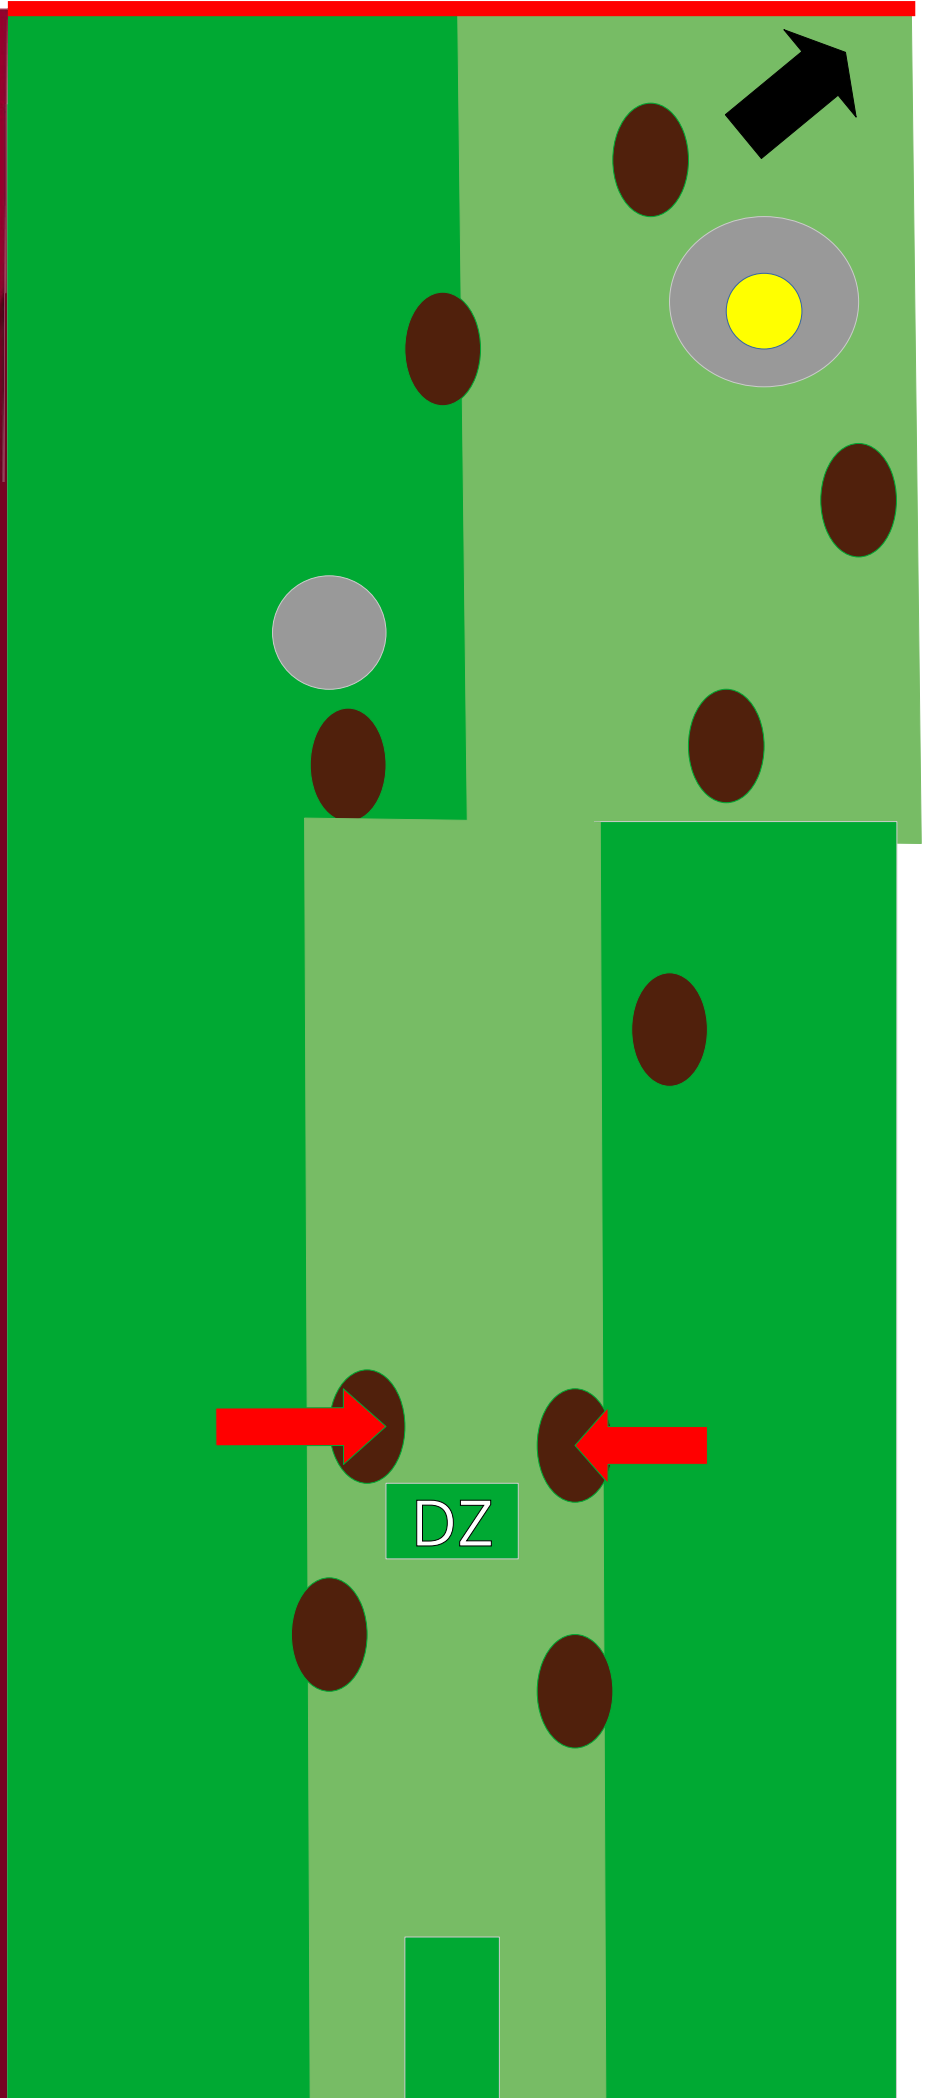

Avesta
Discgolf Club

EST 2016

3

Par 3

60M

Vid

mandomiss

Gå till DZ

OB

ASFALTSVÄG