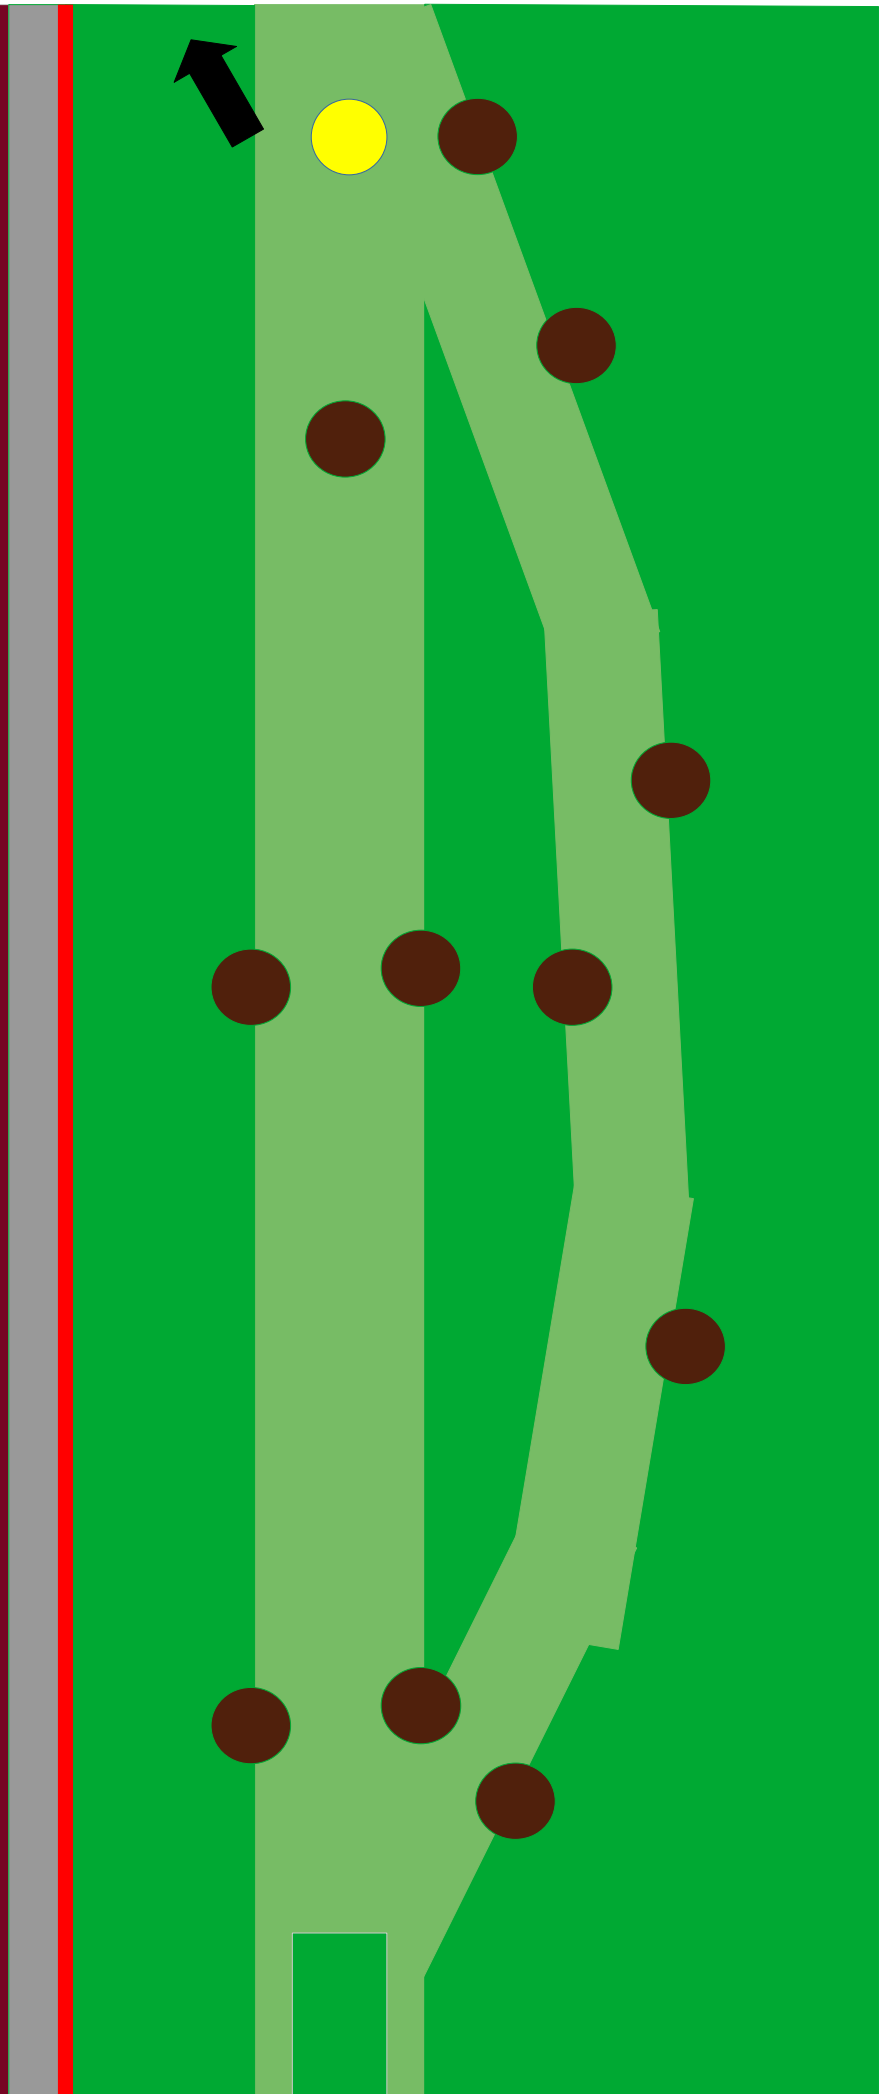

Avesta
Discgolf Club

EST 2016

16

Par 3

79 M

OB

På och
bortanför
asfalten