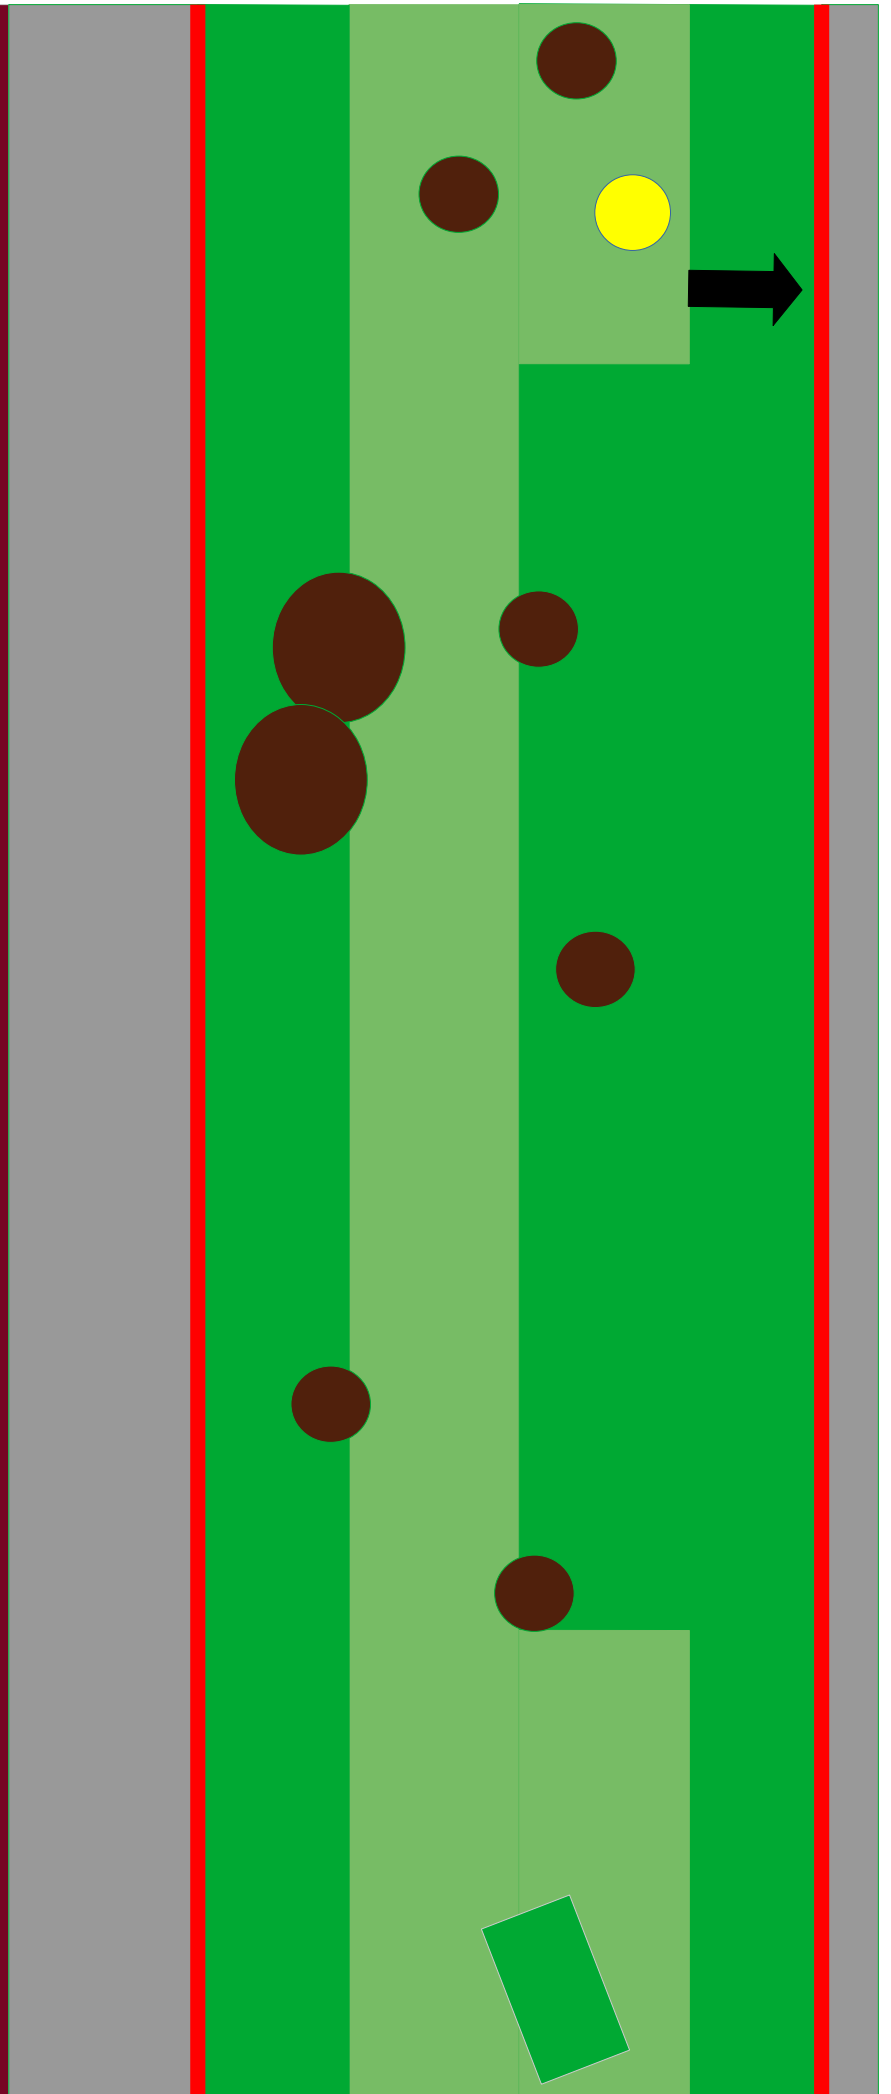

Avesta
Discgolf Club

EST 2016

17

Par 3

70 M

OB

**På och
bortanför
asfalten**