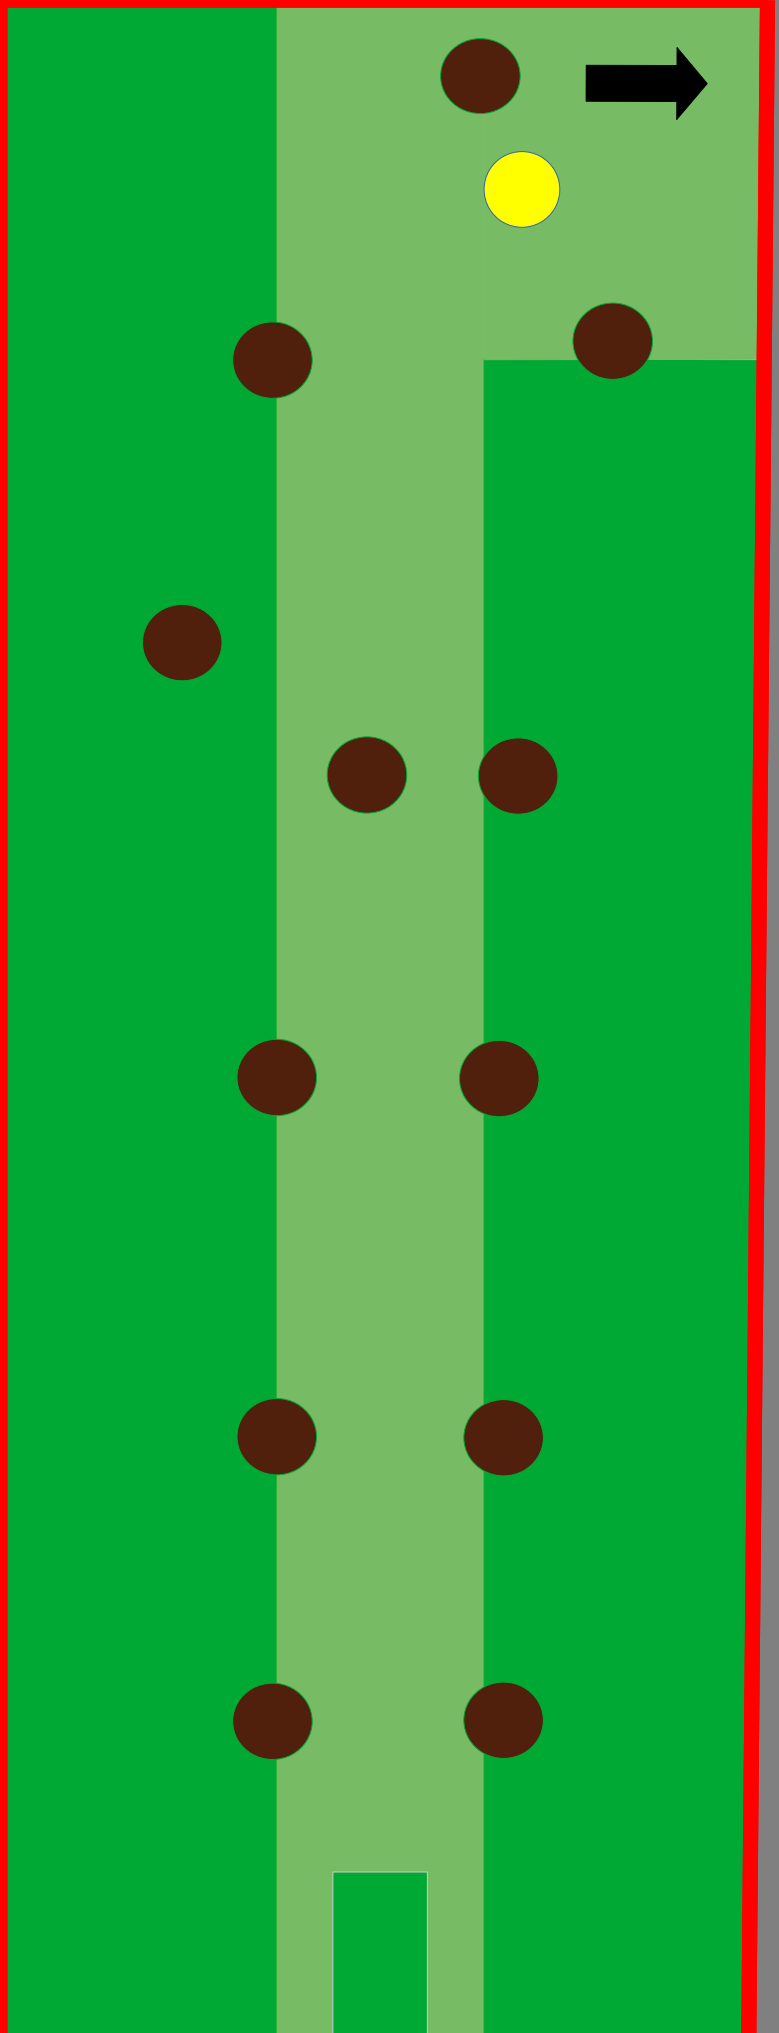

Avesta
Discgolf Club

EST 2016

14

Par 3

90 M

OB
PÅ och
bortanför
asfalten samt
Innanför
staketet till
vänster