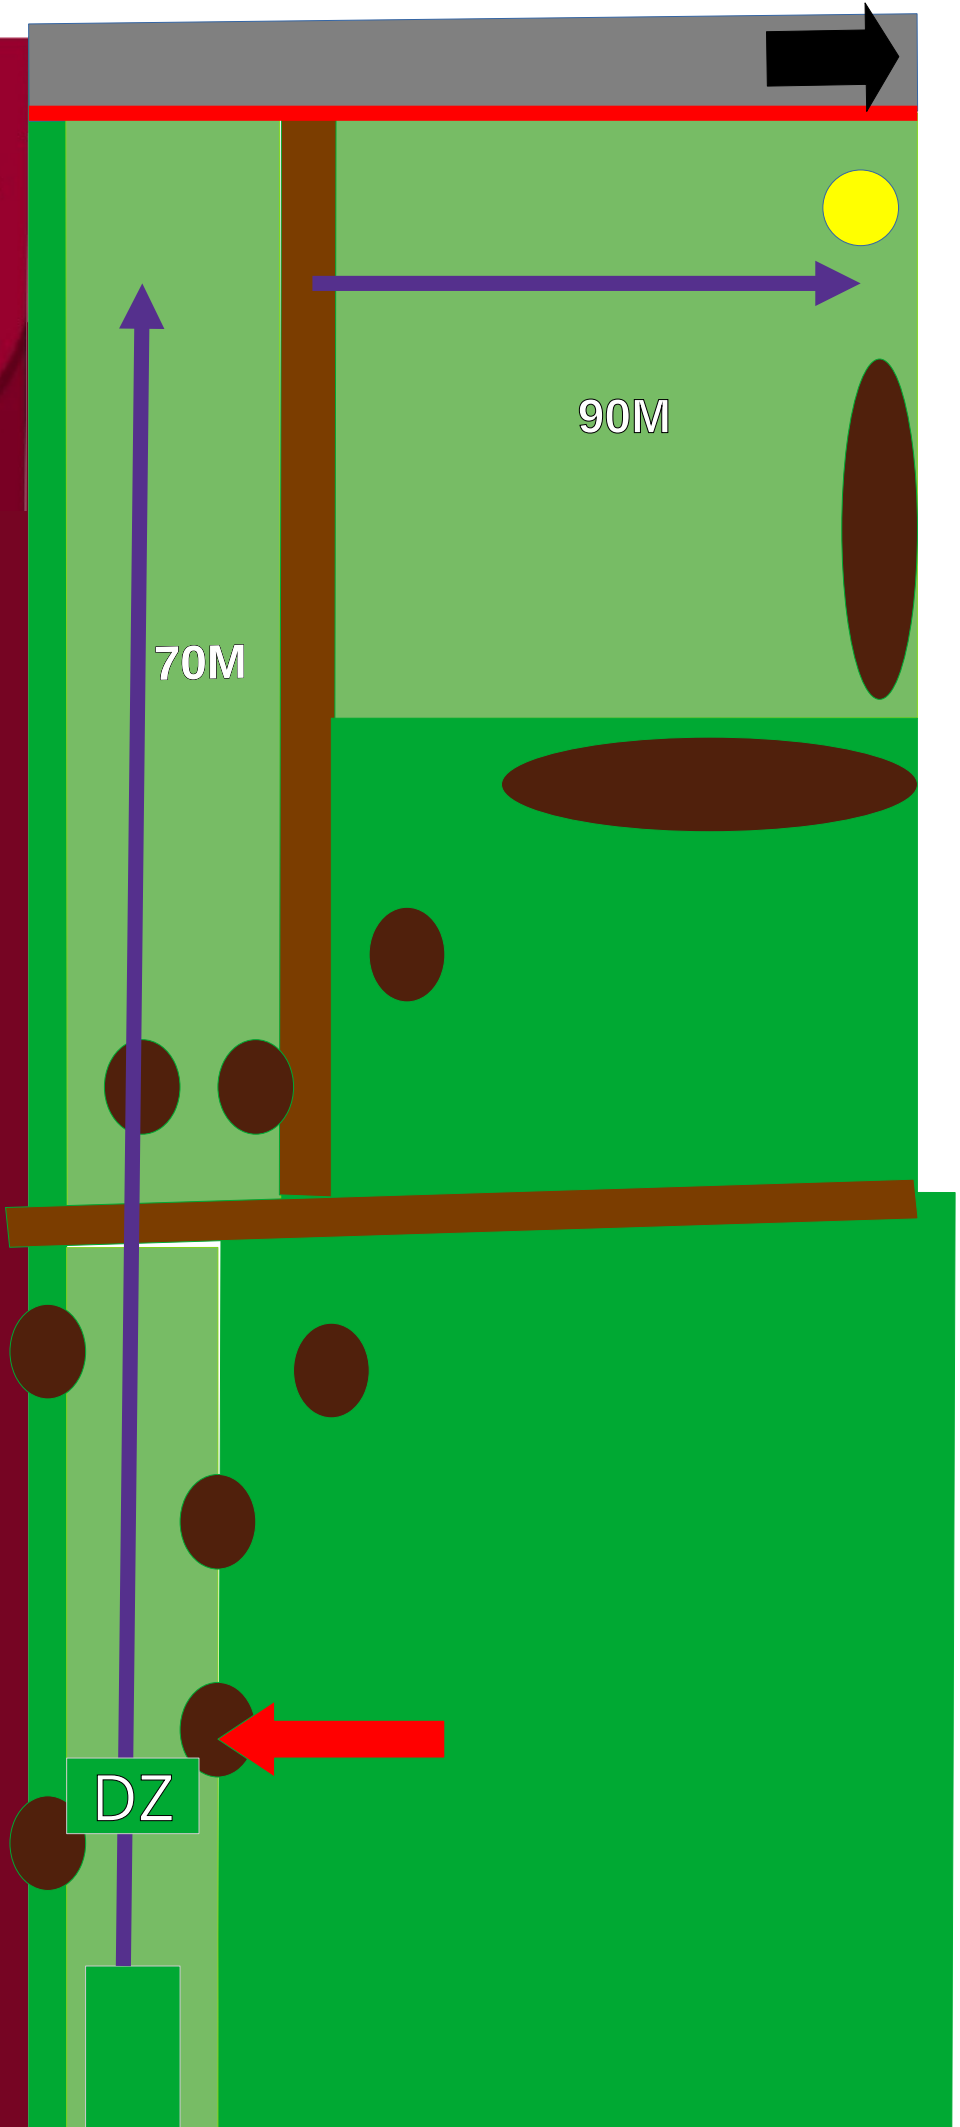

Avesta
Discgolf Club

EST 2016

8

Par 4

160 M

MANDO

Vid missat
mando gå till

DZ

OB

På asfalten
och bortanför