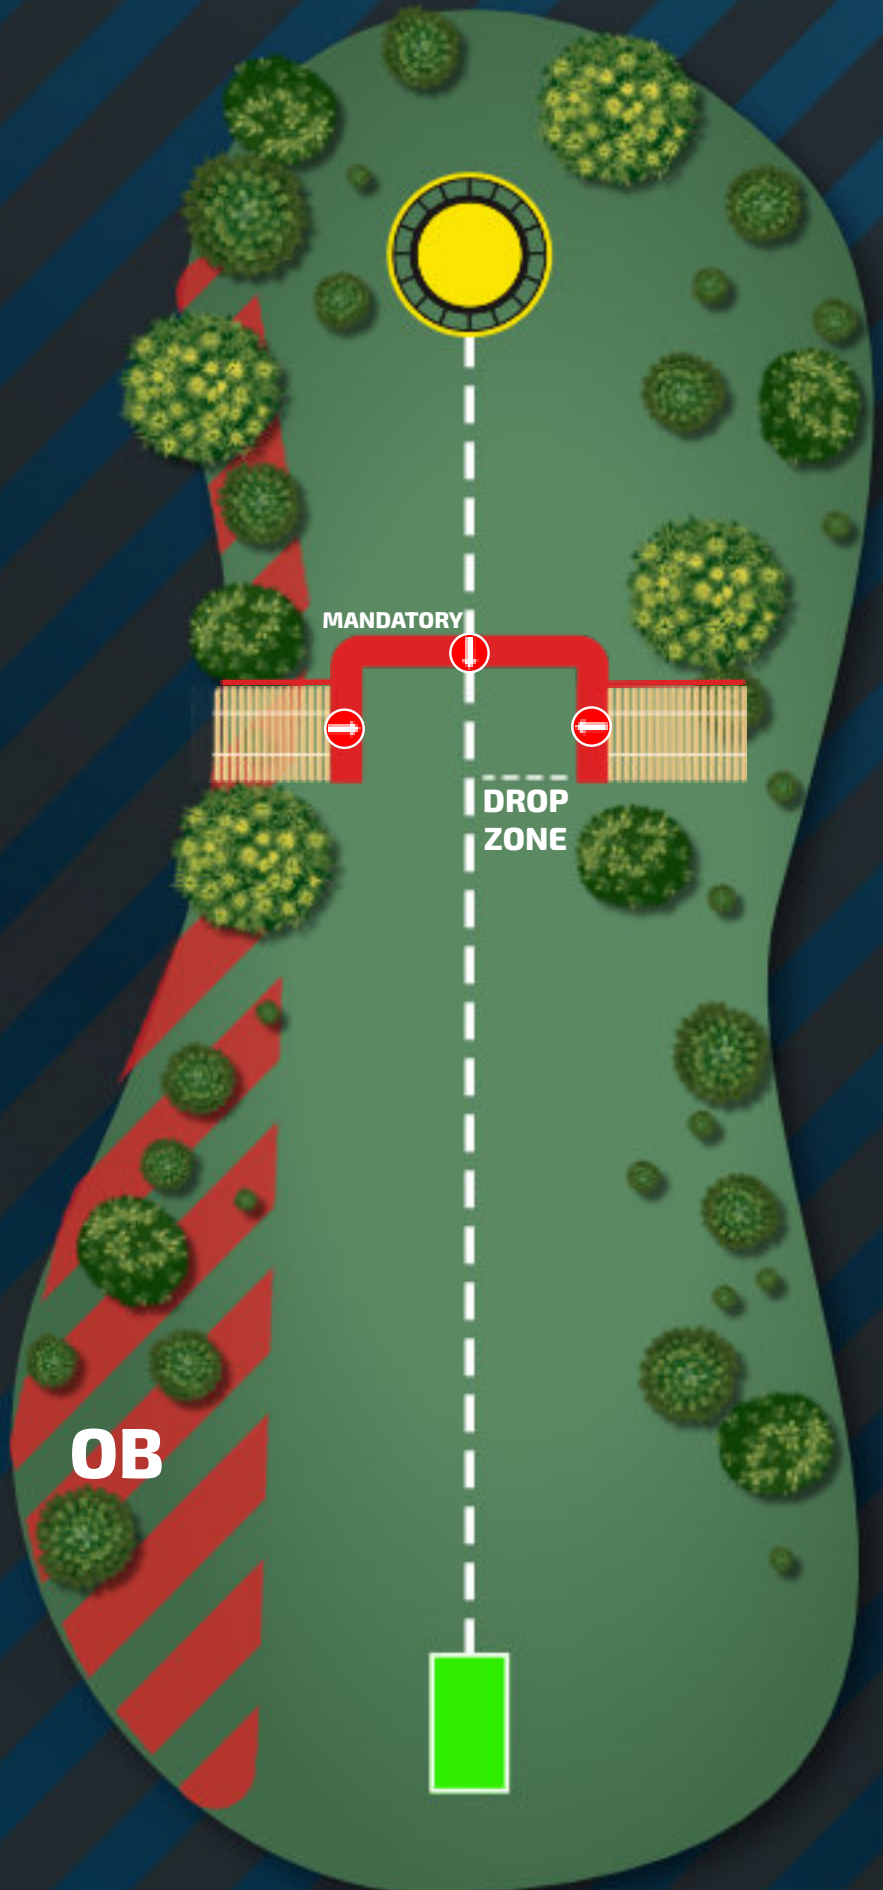

"TRIPLE MANDO"
OB ON THE LEFT
IF YOU HIT THE FENCE
OR INNOVA BANNER YOU
ARE SAFE

LINIA DRZEW PO LEWEJ I
PO PRAWEJ STRONIE
WYZNACZA MANDO,
OB PO LEWEJ STRONIE.

INNOVA
INNOVA
★ EUROPE ★

SPORTLAND

PRKD
MEDIA