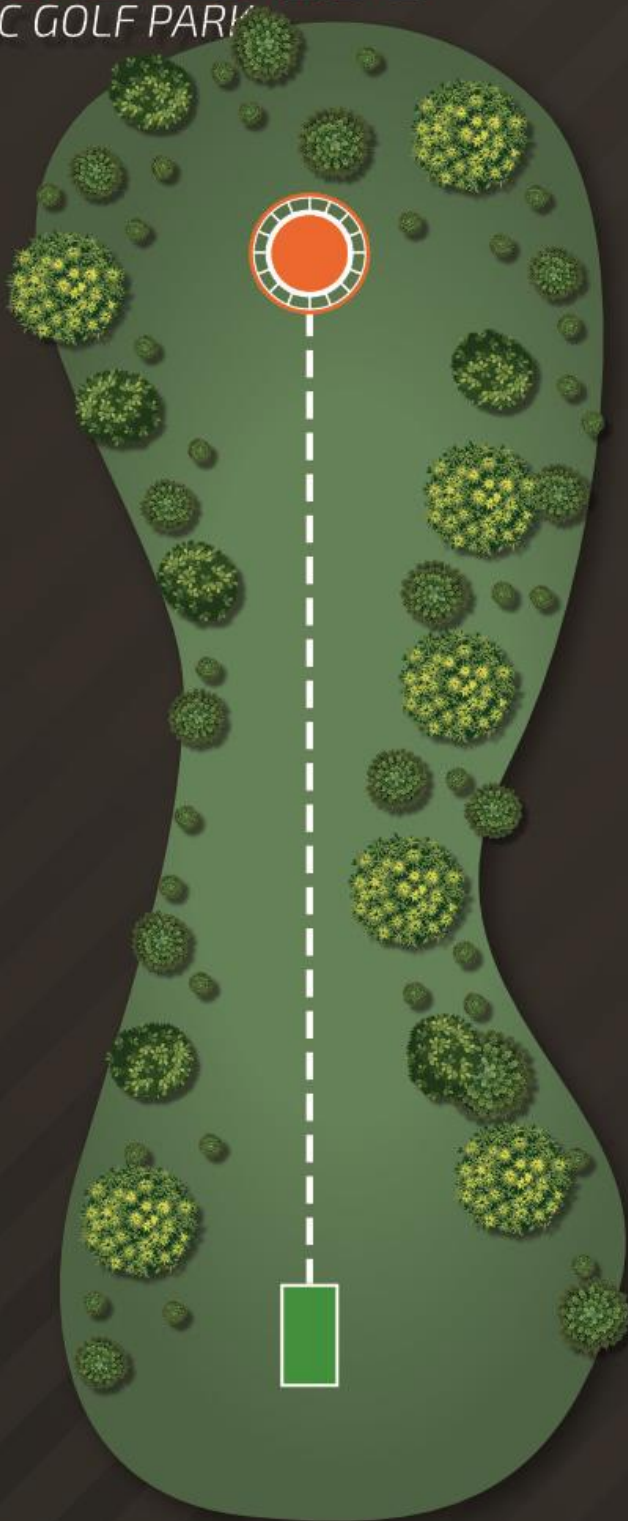

# WROCLAW

INNOVA DISC GOLF PARK

PAR 3

6

72m

POZWÓL GRUPIE  
Z PRZODU  
OPUŚCIĆ ŚCIEŻKĘ,  
ZANIM ZACZNIESZ  
RZUT Z TEE

KAŻDY GRACZ JEST  
ODPOWIEDZIALNY  
ZA BEZPIECZEŃSTWO  
PRZED I PODCZAS RZUTU

NO SPECIAL RULES