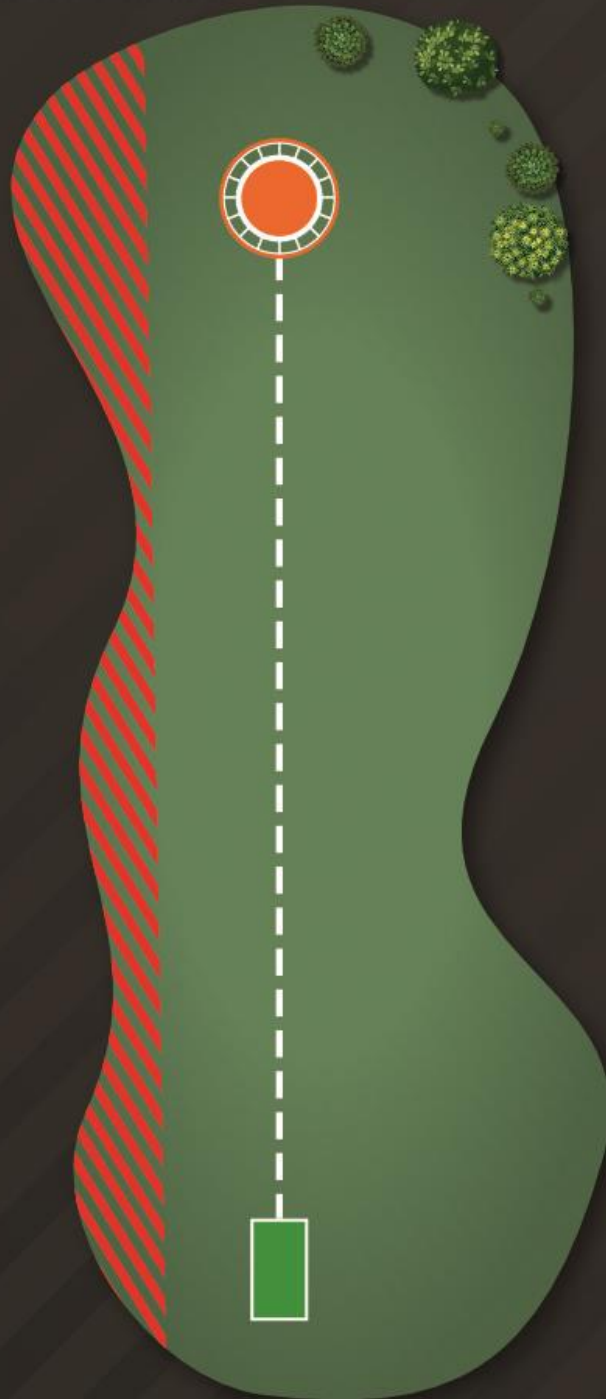

# 16

110m

POZWÓL GRUPIE  
Z PRZODU  
OPUŚCIĆ ŚCIEŻKĘ,  
ZANIM ZACZNIESZ  
RZUT Z TEE

KAŻDY GRACZ JEST  
ODPOWIEDZIALNY  
ZA BEZPIECZEŃSTWO  
PRZED I PODCZAS RZUTU

OB MARKED LEFT.  
REGULAR OB RULES.

**INNOVA**  
DISC GOLF