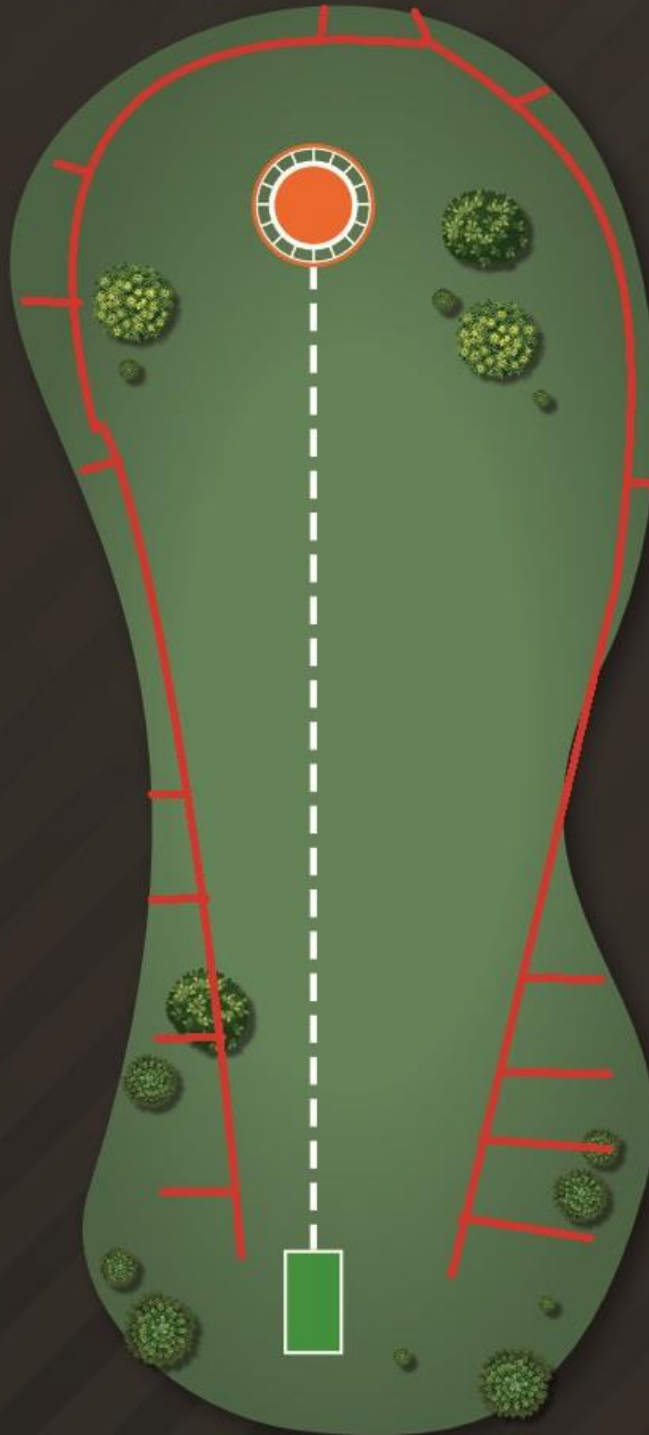

# 12

76m

POZWÓL GRUPIE  
Z PRZODU  
OPUŚCIĆ ŚCIEŻKĘ,  
ZANIM ZACZNIESZ  
RZUT Z TEE

KAŻDY GRACZ JEST  
ODPOWIEDZIALNY  
ZA BEZPIECZEŃSTWO  
PRZED I PODCZAS RZUTU

SPECIAL RULES  
GO HERE

OB, MANDO ETC.