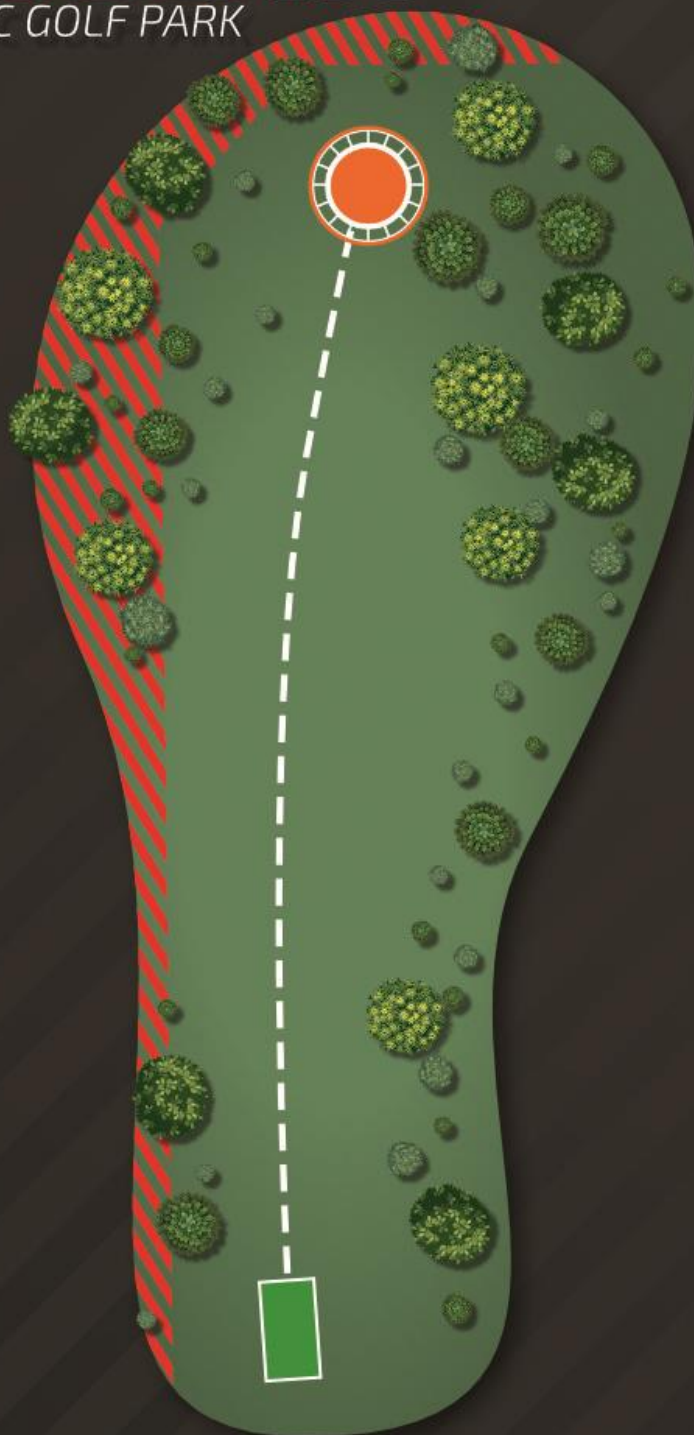

# 18

75m

POZWÓL GRUPIE  
Z PRZODU  
OPUŚCIĆ ŚCIEŻKĘ,  
ZANIM ZACZNIESZ  
RZUT Z TEE

KAŻDY GRACZ JEST  
ODPOWIEDZIALNY  
ZA BEZPIECZEŃSTWO  
PRZED I PODCZAS RZUTU

OB LEFT AND BEHIND  
BEHIND THE BASKET.

REGULAR OB  
RULES.