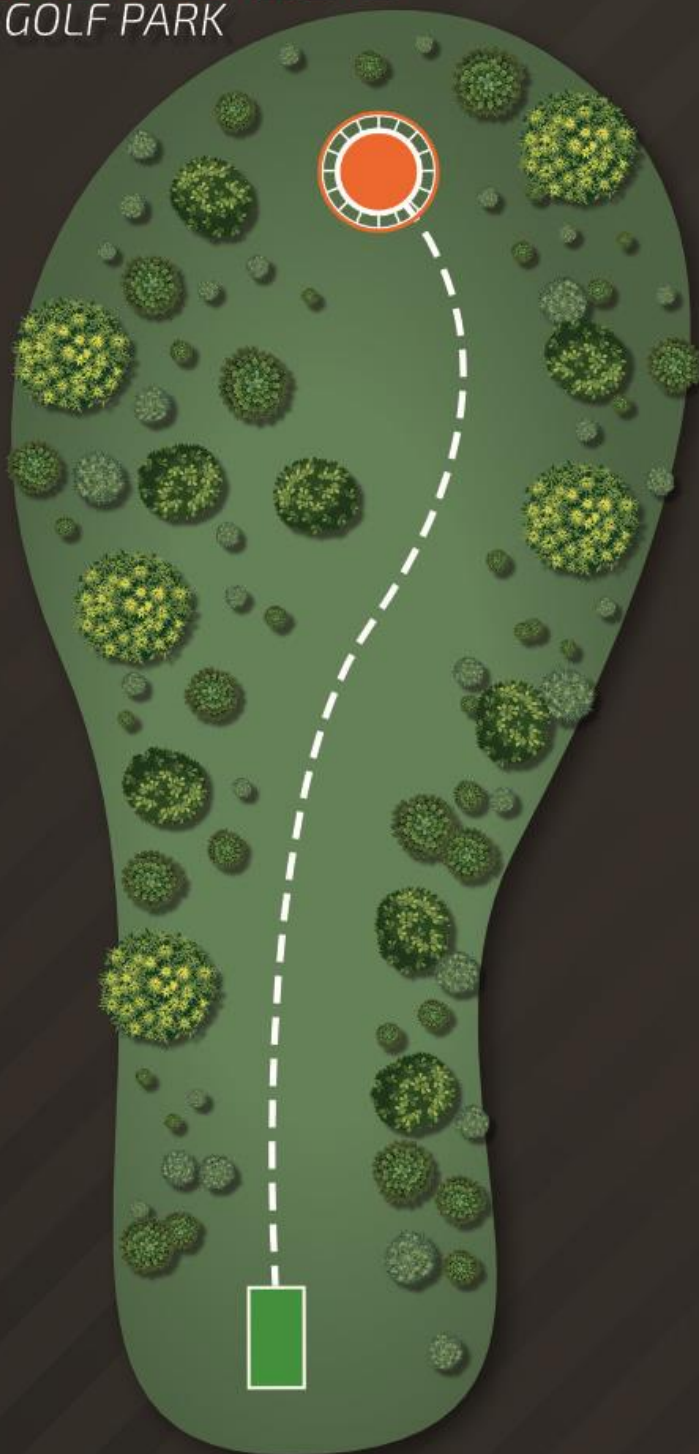

# WROCLAW

INNOVA DISC GOLF PARK

PAR 3

9

77m

POZWÓL GRUPIE  
Z PRZODU  
OPUŚCIĆ ŚCIEŻKĘ,  
ZANIM ZACZNIESZ  
RZUT Z TEE

KAŻDY GRACZ JEST  
ODPOWIEDZIALNY  
ZA BEZPIECZEŃSTWO  
PRZED I PODCZAS RZUTU

NO SPECIAL RULES