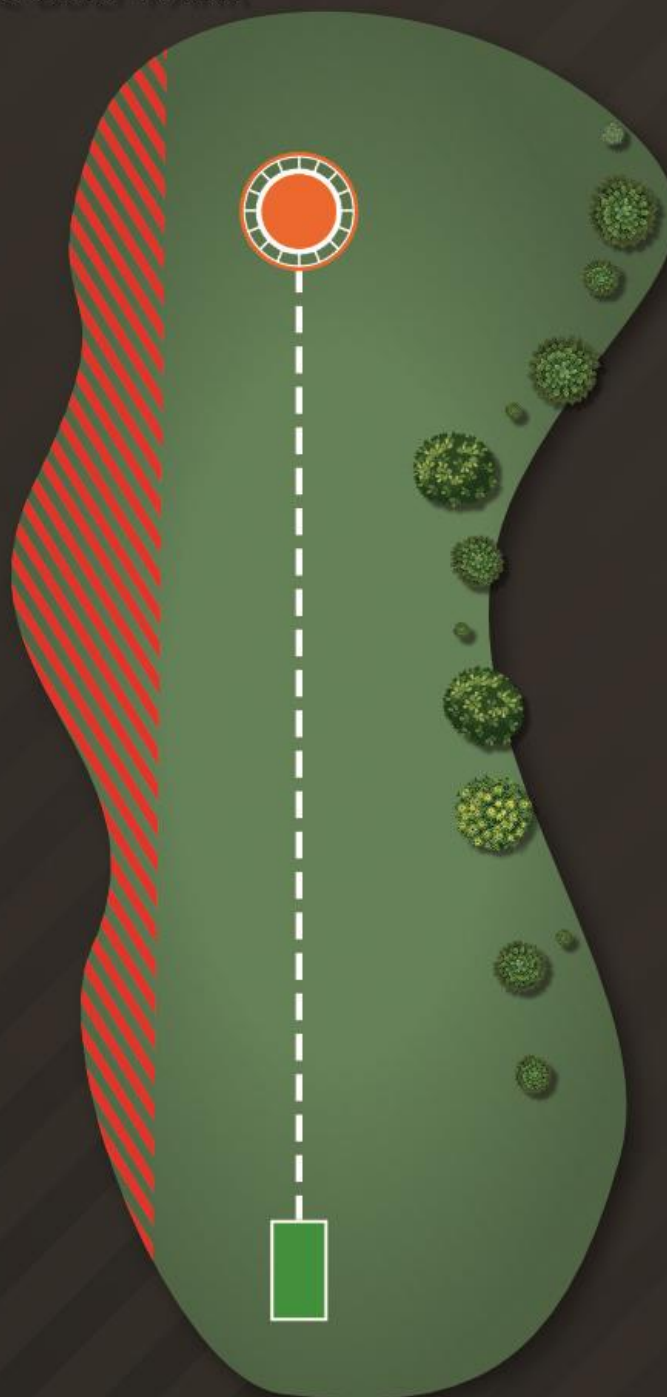

# 15

174m

POZWÓL GRUPIE  
Z PRZODU  
OPUŚCIĆ ŚCIEŻKĘ,  
ZANIM ZACZNIESZ  
RZUT Z TEE

KAŻDY GRACZ JEST  
ODPOWIEDZIALNY  
ZA BEZPIECZEŃSTWO  
PRZED I PODCZAS RZUTU

OB MARKED LEFT.

REGULAR OB.

**INNOVA**  
**INNOVA**  
DISC GOLF