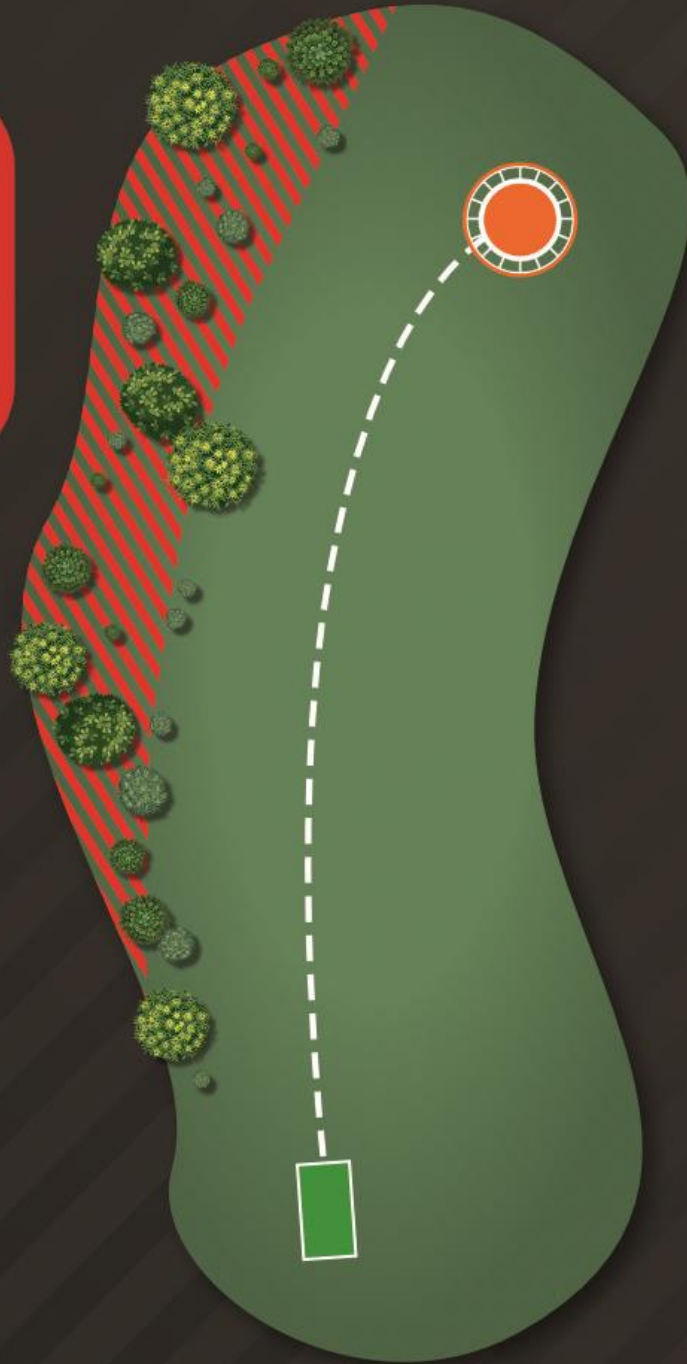

# 13

81m

POZWÓL GRUPIE  
Z PRZODU  
OPUŚCIĆ ŚCIEŻKĘ,  
ZANIM ZACZNIESZ  
RZUT Z TEE

KAŻDY GRACZ JEST  
ODPOWIEDZIALNY  
ZA BEZPIECZEŃSTWO  
PRZED I PODCZAS RZUTU

OB MARKED LEFT  
REGULAR OB RULES

**INNOVA**  
**INNOVA**  
DISC GOLF