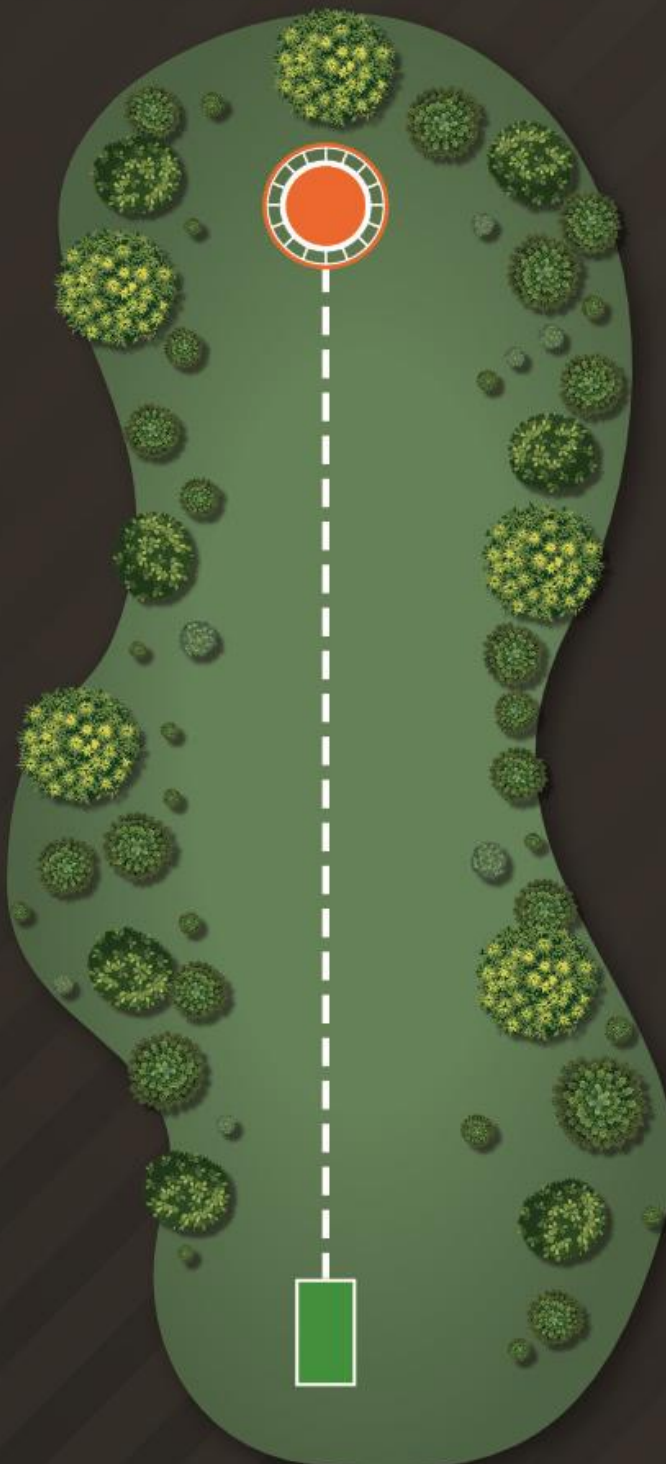

# WROCLAW

INNOVA DISC GOLF PARK

PAR 3

8

72m

POZWÓL GRUPIE  
Z PRZODU  
OPUŚCIĆ ŚCIEŻKĘ,  
ZANIM ZACZNIESZ  
RZUT Z TEE

KAŻDY GRACZ JEST  
ODPOWIEDZIALNY  
ZA BEZPIECZEŃSTWO  
PRZED I PODCZAS RZUTU

NO SPECIAL RULES