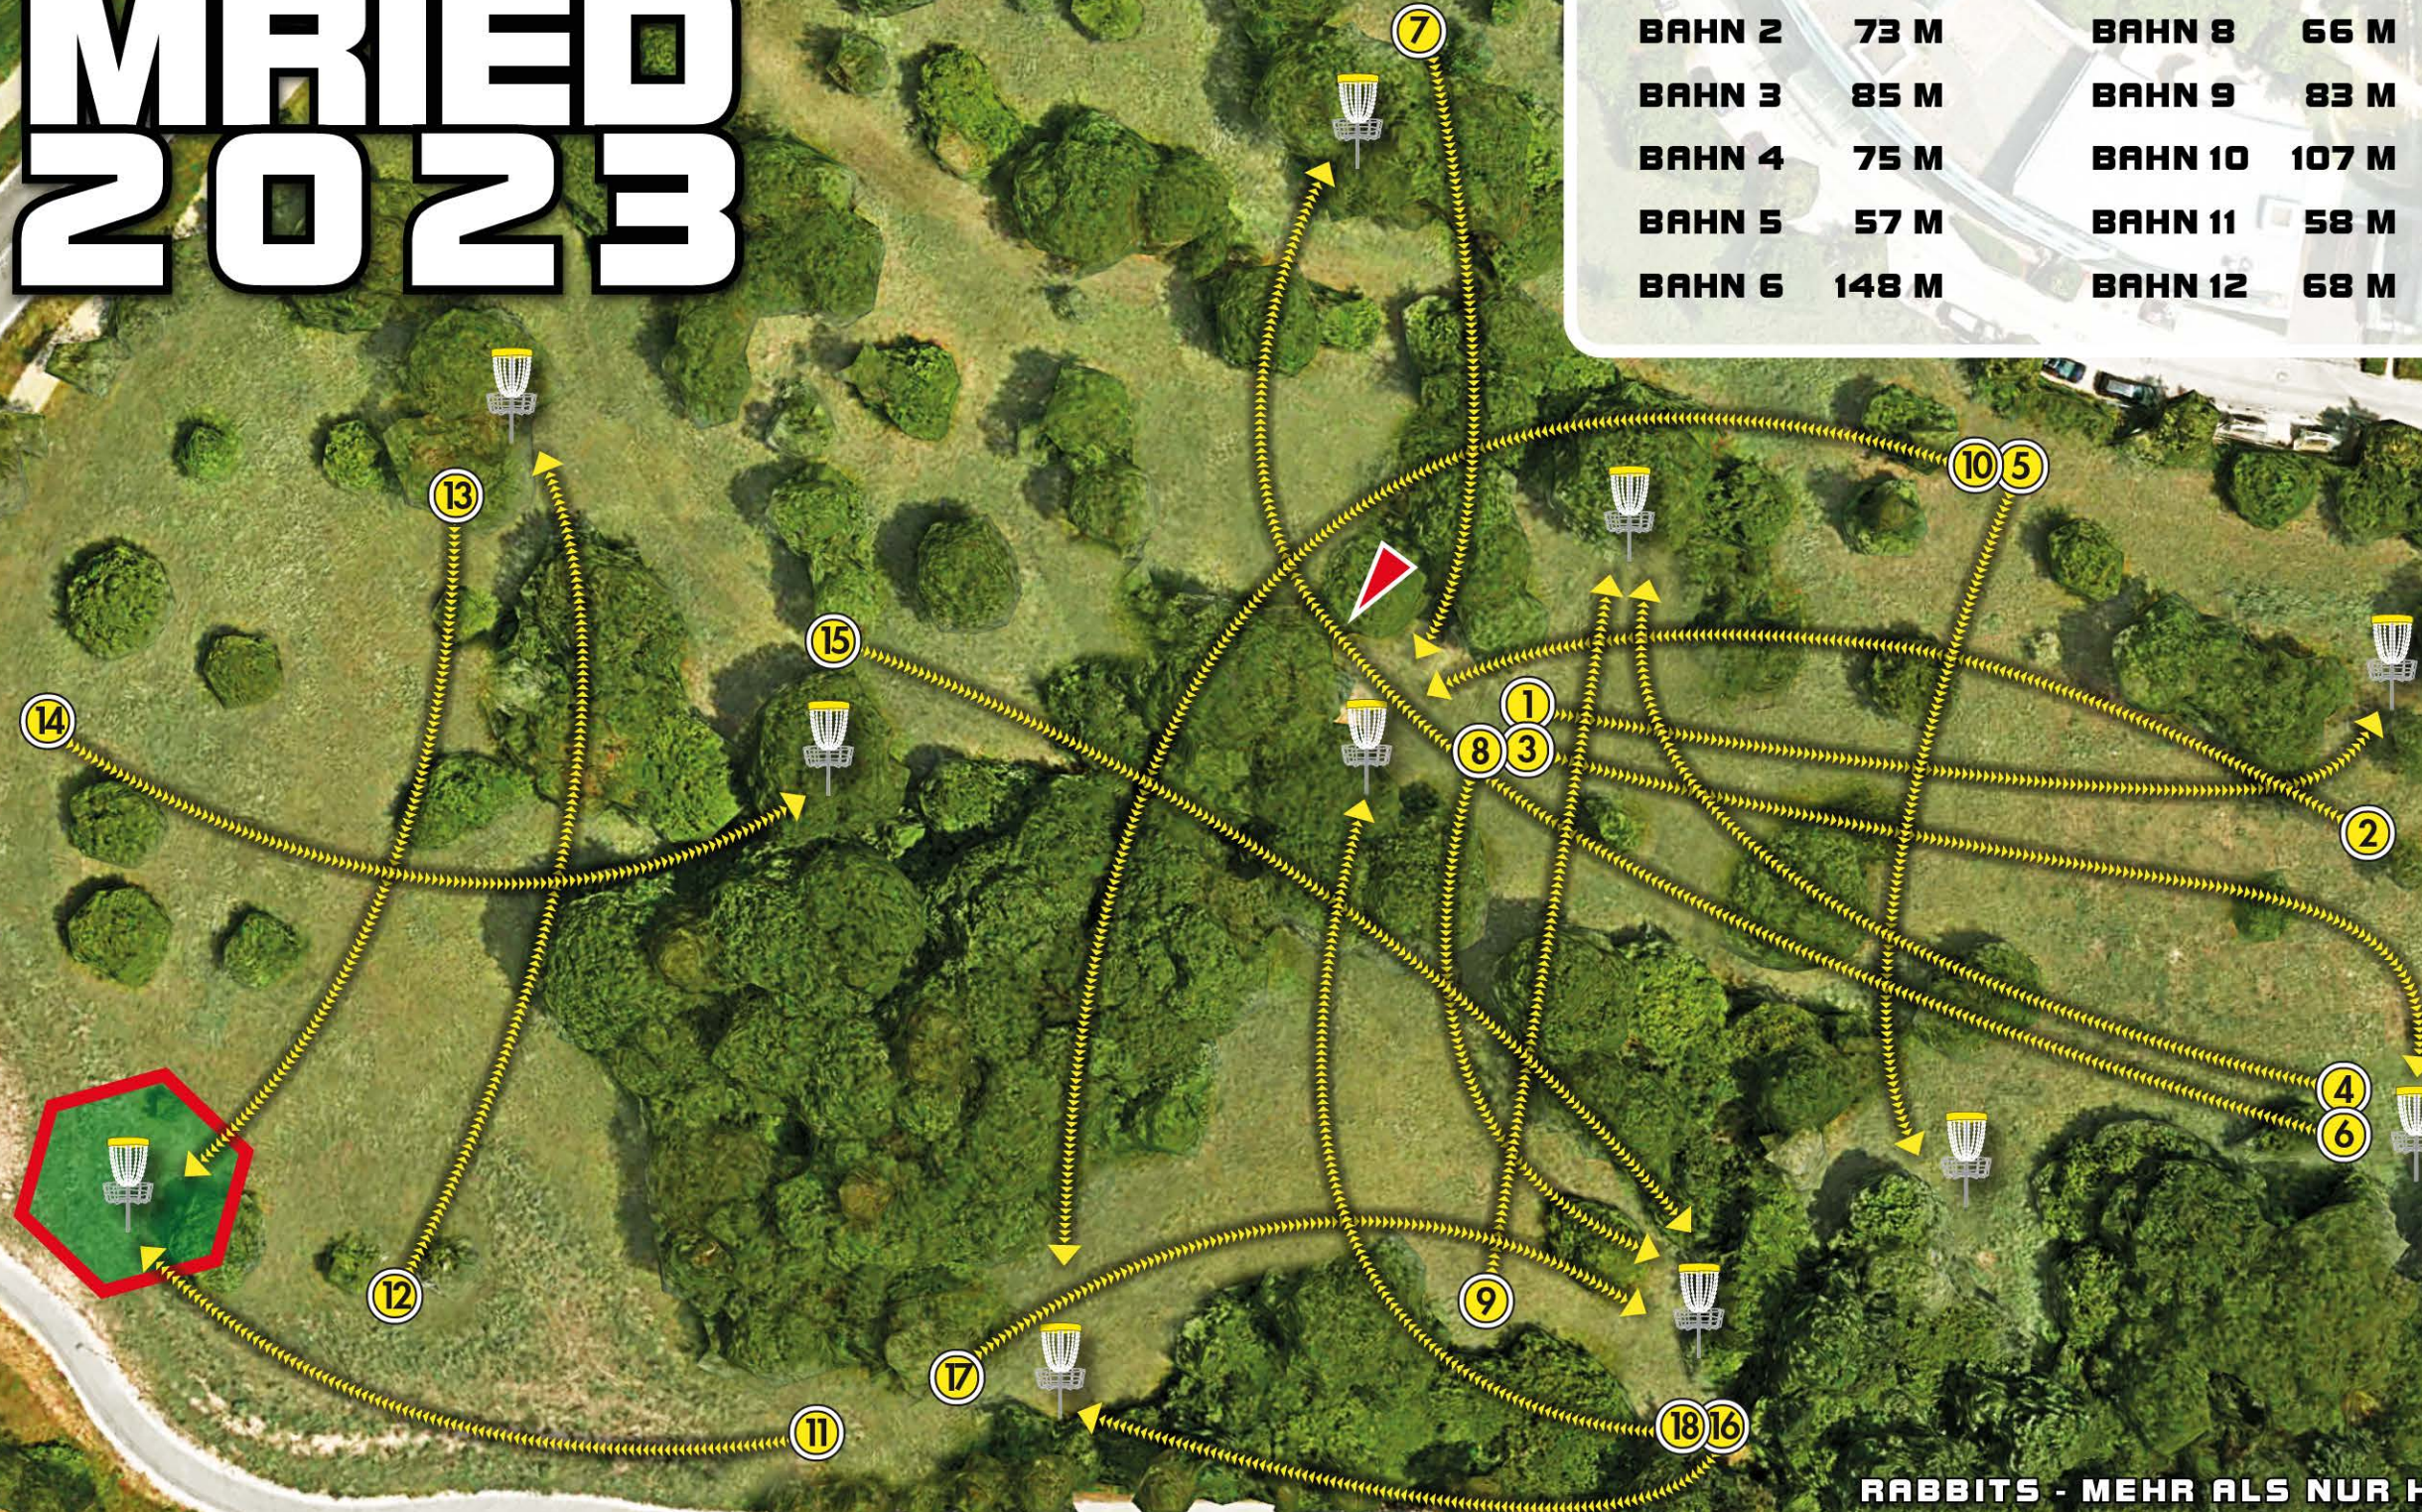

MRIED 2023

BAHN 1	75 M	BAHN 7	77 M	BAHN 13	68 M
BAHN 2	73 M	BAHN 8	66 M	BAHN 14	64 M
BAHN 3	85 M	BAHN 9	83 M	BAHN 15	88 M
BAHN 4	75 M	BAHN 10	107 M	BAHN 16	60 M
BAHN 5	57 M	BAHN 11	58 M	BAHN 17	68 M
BAHN 6	148 M	BAHN 12	68 M	BAHN 18	58 M

RABBITS - MEHR ALS NUR HARDCORE-DISCGOLF.