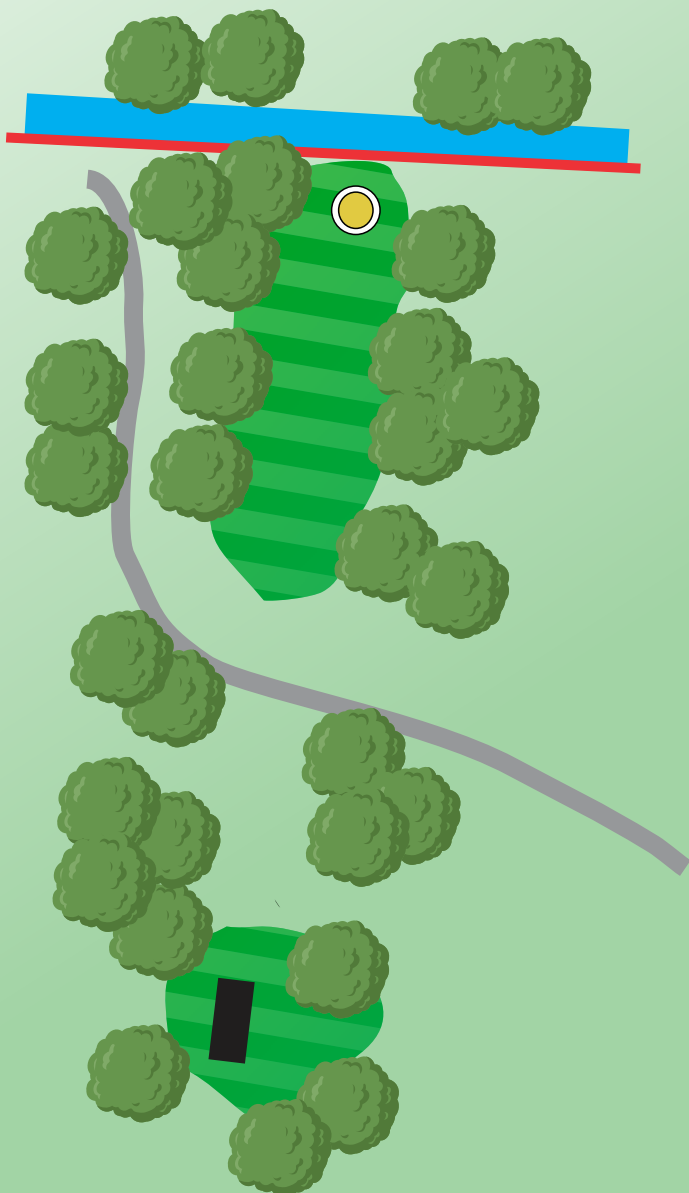

# 12

PAR 4

Lengde 159m.

Juniorutkast 80m.

Out of bounds til høyre for fairway.

Mando til venstre for markert tre.

-  Kurv
-  Mando
-  Droppsone
-  Juniorutkast
-  Utkastfelt
-  Out Of Bounds

Følg oss på Facebook  
IL Sør fjell Frisbee

# 13

**PAR 4**

Lengde 190m.  
 Juniorutkast 83m.

Out of bounds til høyre for fairway.

-  Kurv
-  Utkastfelt
-  Mando
-  Out Of Bounds
-  Droppsone
-  Juniorutkast

Følg oss på  
**Facebook**  
 IL Sør fjell Frisbee