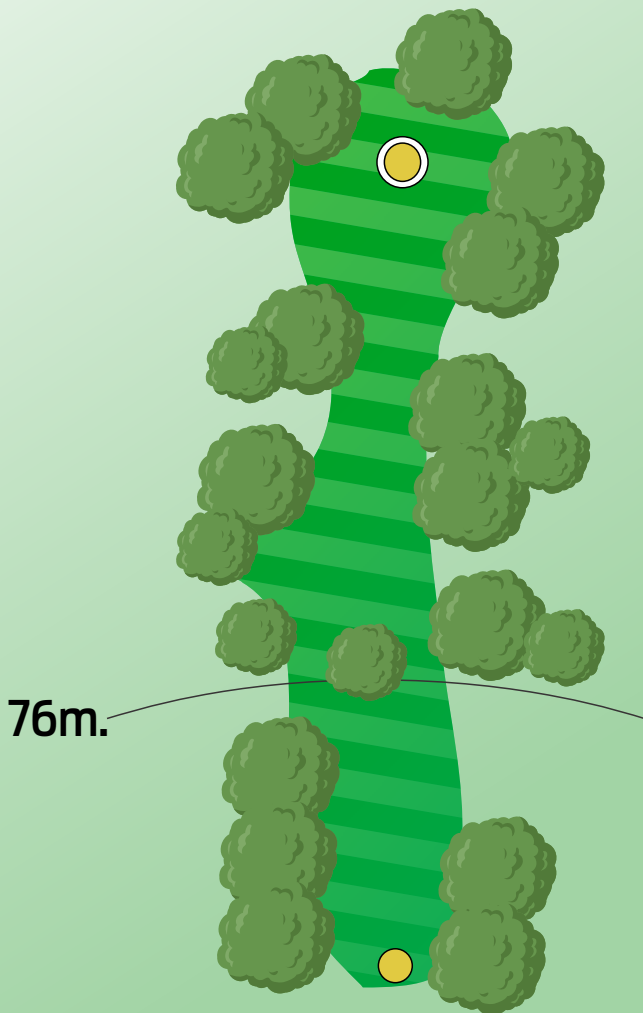

## PAR 3

Lengde 85m.  
Juniorutkast 85m.

---

- 
-  Kurv
  -  Utkastfelt
  -  Mando
  -  Out Of Bounds
  -  Droppsone
  -  Juniorutkast
- 

Følg oss på  
**Facebook**  
IL Sør fjell Frisbee