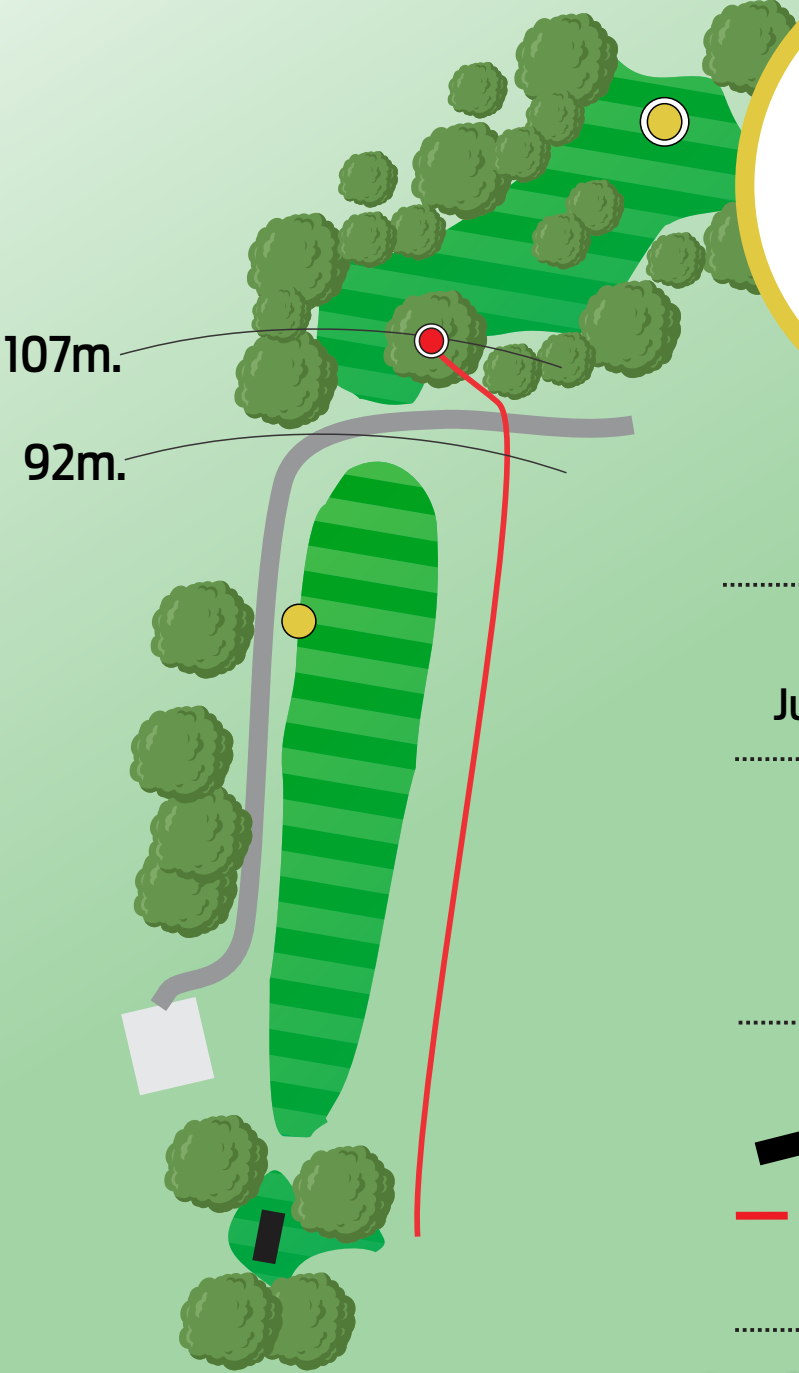

# 12

PAR 4

Lengde 159m.

Juniorutkast 80m.

Out of bounds til høyre for fairway.

Mando til venstre for markert tre.

-  Kurv
-  Mando
-  Droppsone
-  Juniorutkast
-  Utkastfelt
-  Out Of Bounds

Følg oss på Facebook  
IL Sør fjell Frisbee

# 13

**PAR 4**

Lengde 190m.  
 Juniorutkast 83m.

Out of bounds til høyre for fairway.

-  Kurv
-  Utkastfelt
-  Mando
-  Out Of Bounds
-  Droppsone
-  Juniorutkast

Følg oss på  
**Facebook**  
 IL Sør fjell Frisbee