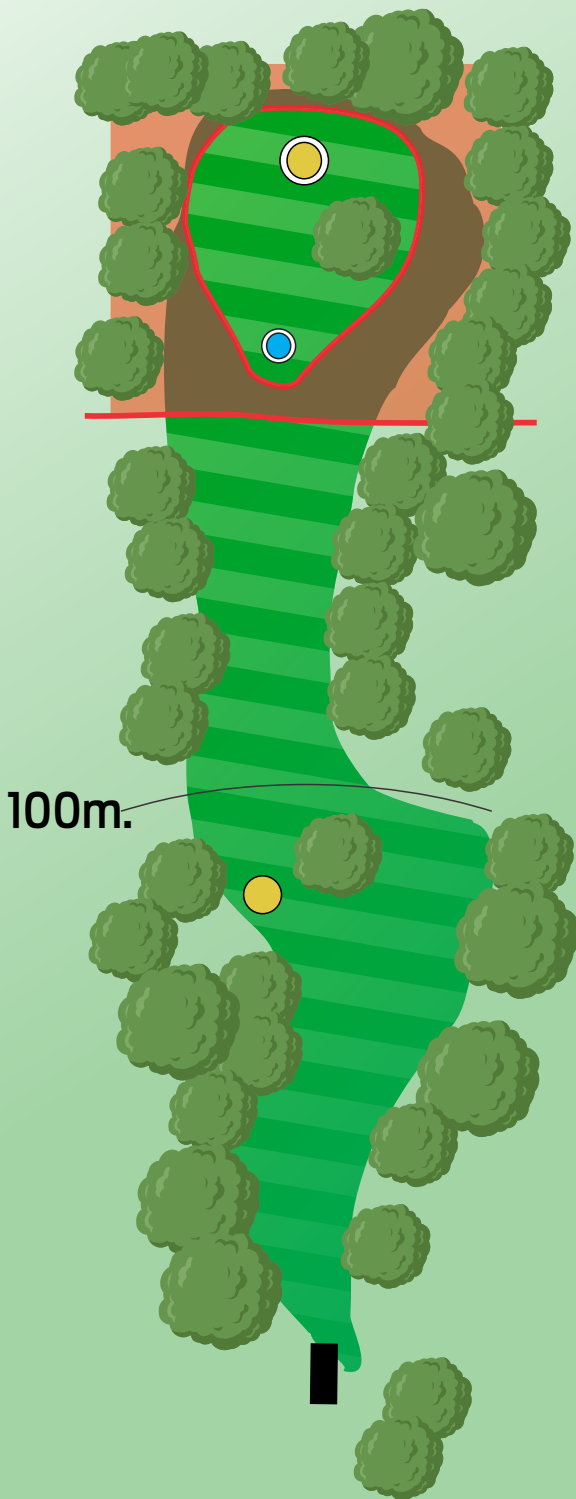

## PAR 3

Lengde 60m.  
Juniorutkast 60m.

1 kast fra tee!

OB øy regler fra tee, ved bom gå til droppsone.  
Treff av skolen er OB, gå til droppsone.

Når god - vanlige OB regler

-  Kurv
-  Mando
-  Droppsone
-  Juniorutkast
-  Utkastfelt
-  Out Of Bounds

Følg oss på  
**Facebook**  
IL Sør fjell Frisbee

2

PAR 3

Lengde 78m.  
Juniorutkast 78m.

OB ved treff av skolen.

-  Kurv
-  Mando
-  Droppsone
-  Juniorutkast
-  Utkastfelt
-  Out Of Bounds

Følg oss på  
**Facebook**  
IL Sør fjell Frisbee