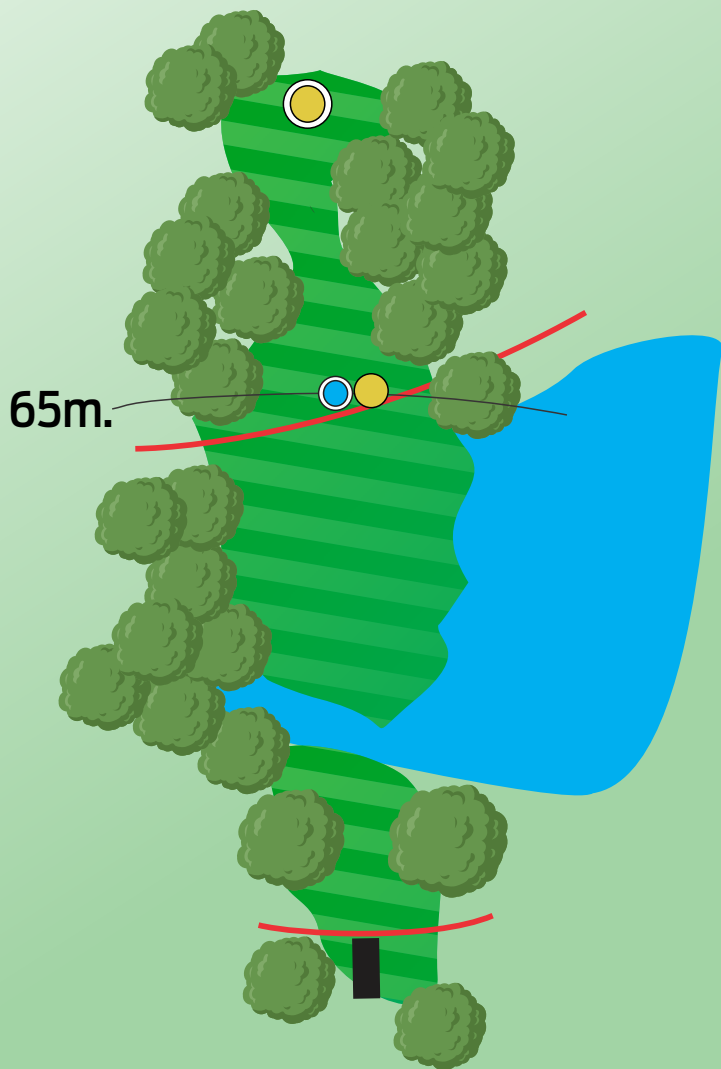

## PAR 3

Lengde 75m.  
Juniorutkast 75m.

Out of bounds i og over bekk til venstre for fairway.

-  Kurv
-  Mando
-  Droppsone
-  Juniorutkast
-  Utkastfelt
-  Out Of Bounds

Følg oss på  
**Facebook**  
IL Sør fjell Frisbee

# 16

PAR 3

Lengde 85m.  
Juniorutkast 20m.

Out of bounds i definert område, benytt droppsone.

-  Kurv
-  Mando
-  Droppsone
-  Juniorutkast
-  Utkastfelt
-  Out Of Bounds

Følg oss på  
**Facebook**  
IL Sørfjell Frisbee