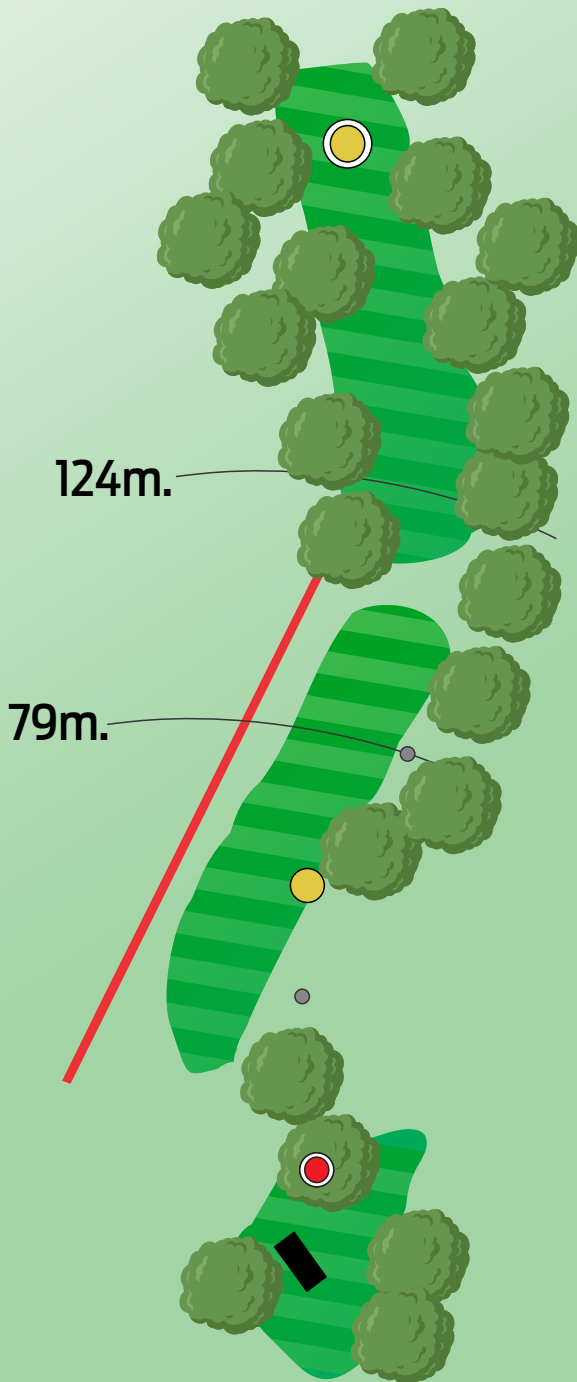

## PAR 3

Lengde 78m.  
Juniorutkast 78m.

Out of bounds i dam til venstre for fairway.

-  Kurv
-  Utkastfelt
-  Mando
-  Droppzone
-  Out Of Bounds
-  Juniorutkast

Følg oss på  
**Facebook**  
IL Sørjell Frisbee

## PAR 4

Lengde 169m.  
Juniorutkast 85m.

Mando til venstre for markert tre, ved bom retee.

Out of bounds til venstre for fairway.

-  Kurv
-  Utkastfelt
-  Mando
-  Out Of Bounds
-  Droppsone
-  Juniorutkast