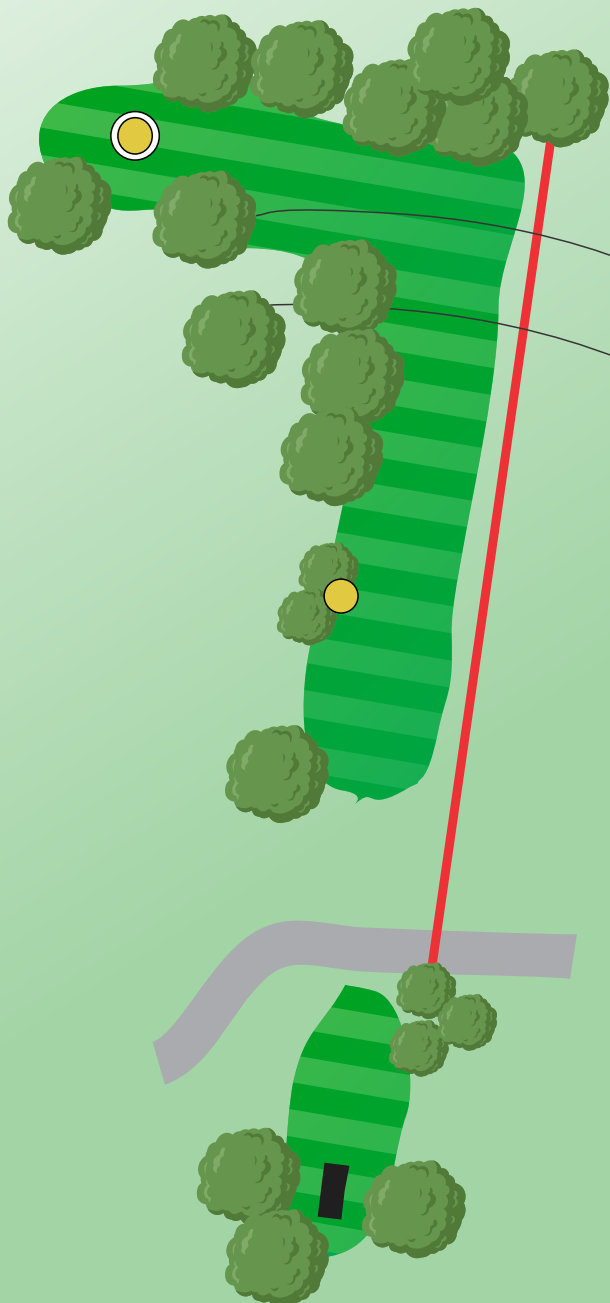

# 12

PAR 4

Lengde 159m.

Juniorutkast 80m.

Out of bounds til høyre for fairway.

Mando til venstre for markert tre.

-  Kurv
-  Mando
-  Droppsone
-  Juniorutkast
-  Utkastfelt
-  Out Of Bounds

Følg oss på Facebook  
IL Sør fjell Frisbee

# 13

**PAR 4**

Lengde 190m.  
 Juniorutkast 83m.

Out of bounds til høyre for fairway.

-  Kurv
-  Utkastfelt
-  Mando
-  Out Of Bounds
-  Droppsone
-  Juniorutkast

Følg oss på  
**Facebook**  
 IL Sør fjell Frisbee