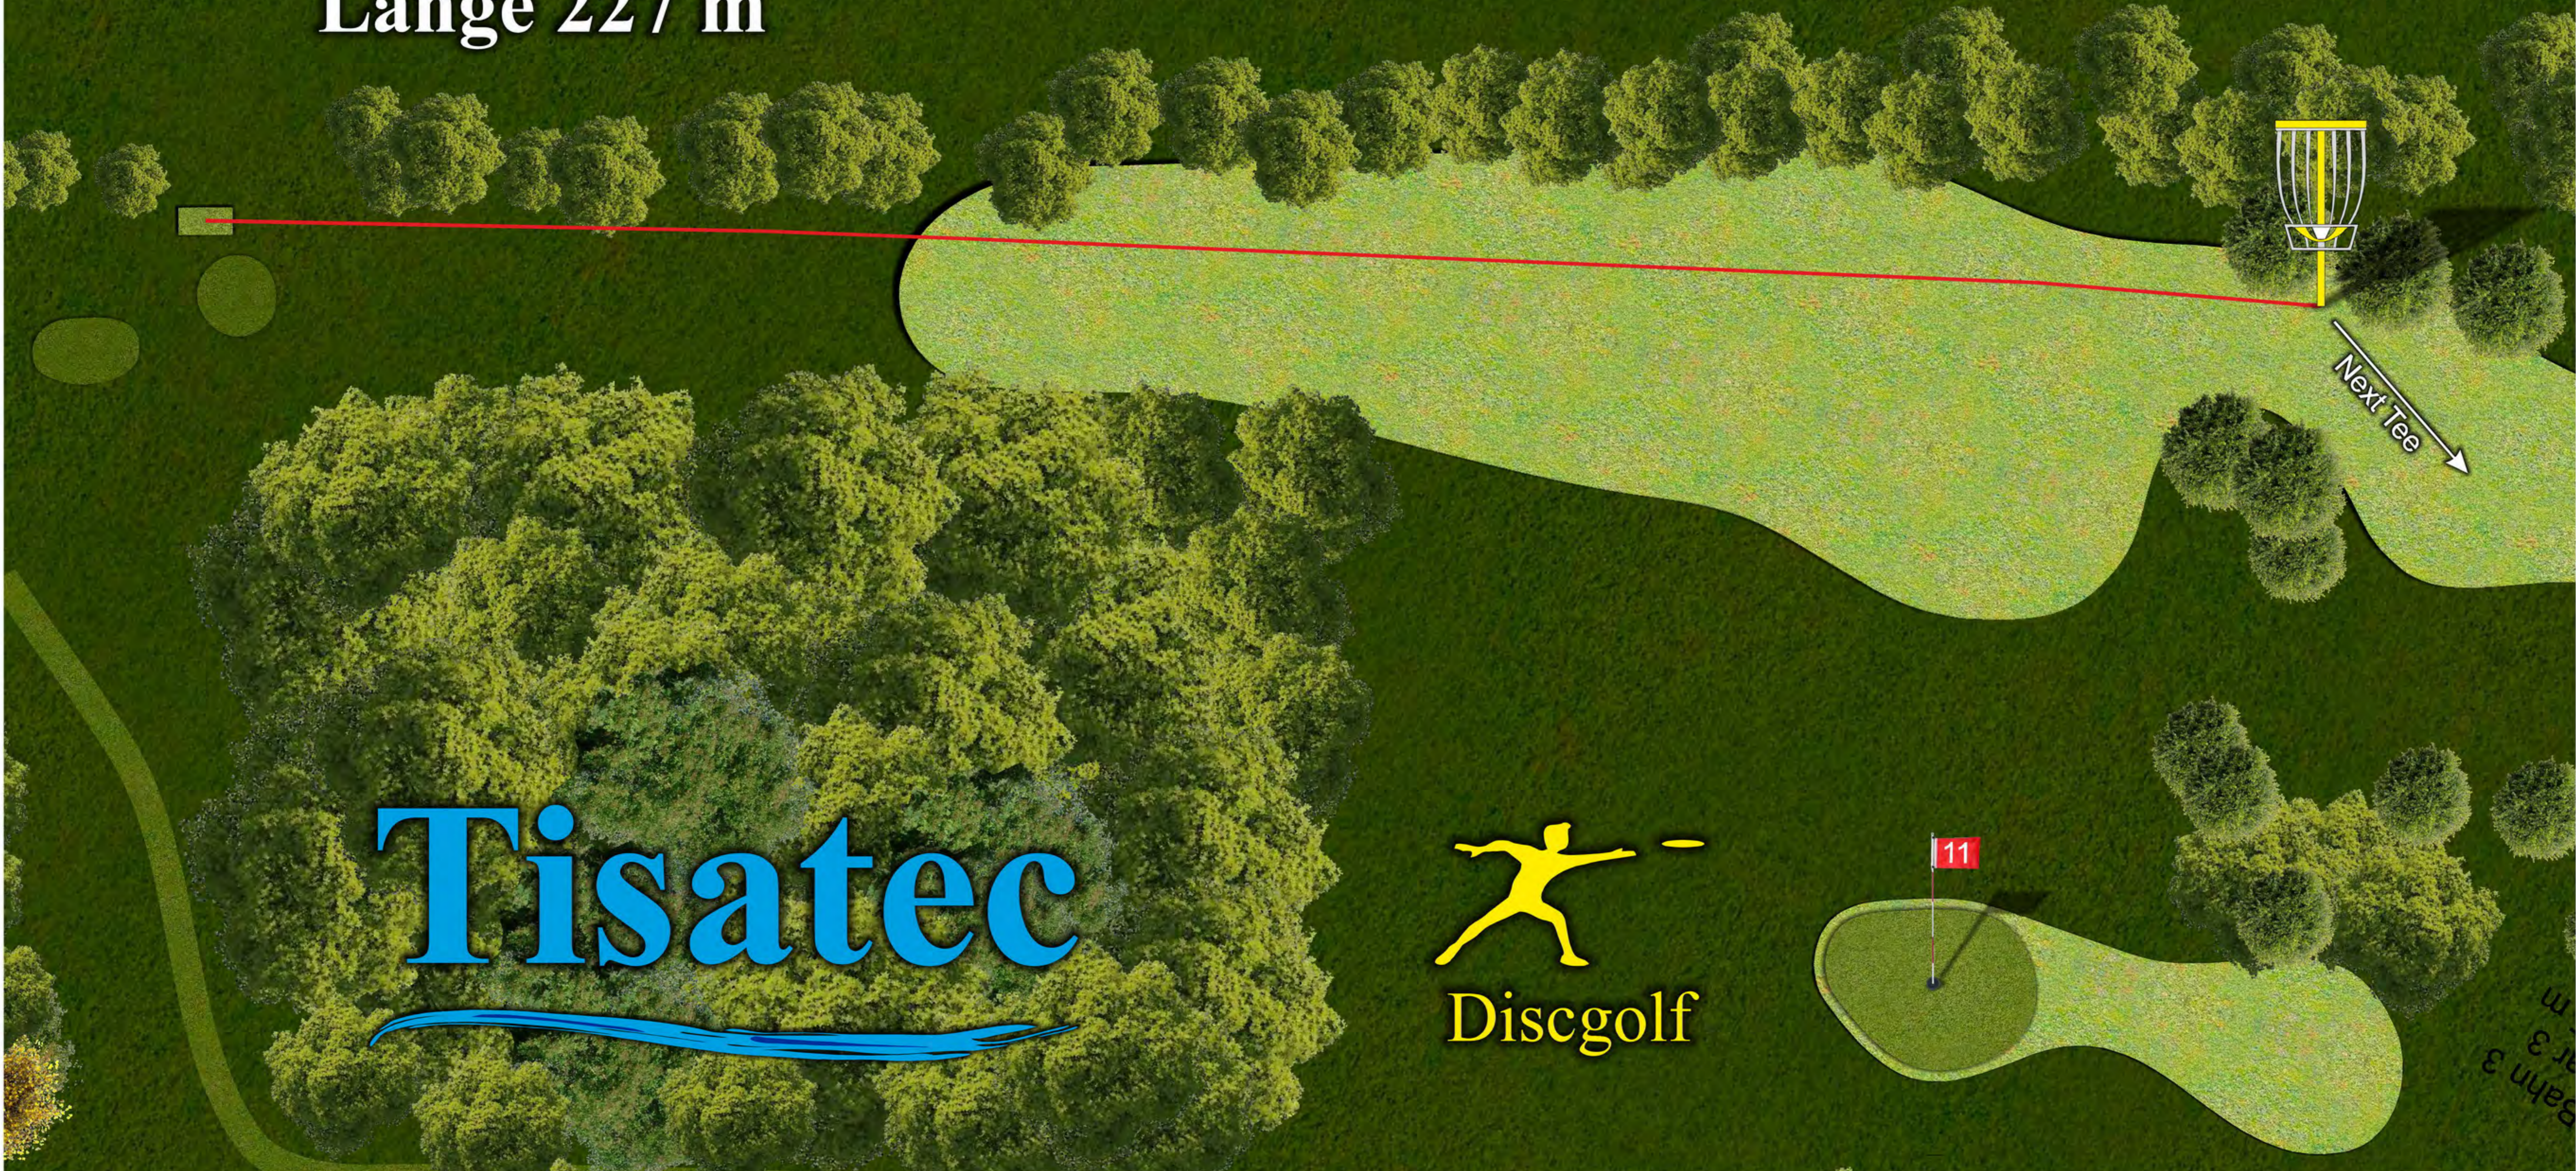

# Bahn 8

Par 4

Länge 227 m

Golf und Freizeitpark

Tisatec

Bahn 3  
Par 3