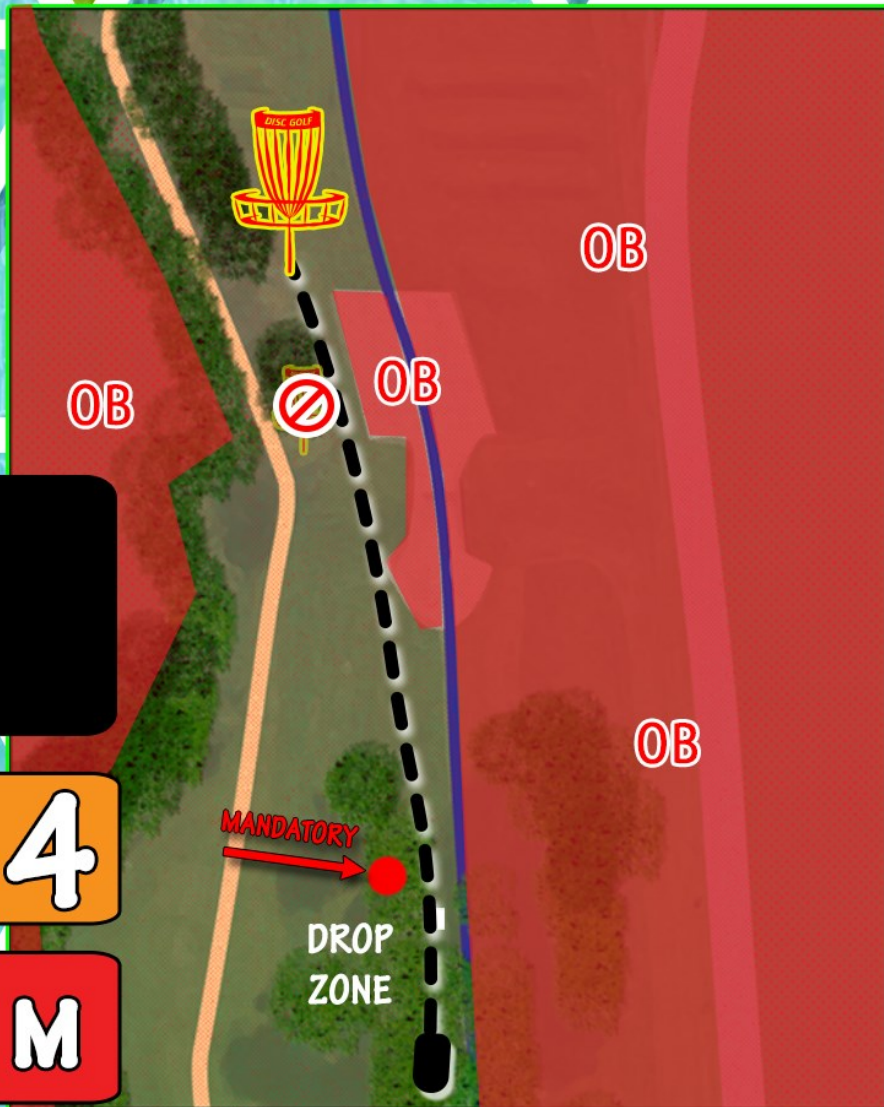

Lien pdga : <https://www.pdga.com/tour/event/70819>

Christophe Legendre

06 78 06 76 15

Co-dt : Vincent Bazantay/Dorian Legendre

Parcours régional Tour 25 juin 2023

Trou		Par	Distance	Observation
1	10	3	77	OB parking et ruisseau et au-delà Attention aux Passants qui sortiraient du parking
2	11	3	117	Mandatory gauche du chêne → Drop zone au poteau si manqué OB zone peupliers en face (injouable) OB fairway du 7
3	12	3	120	Passage de l'eau obligatoire → Re-tee si le disc n'a pas survolé une zone « in » Sinon OB normal si survol OB fairway du 7
4	13	4	167	Mandatory à droite de l'arbre noté → Drop zone à côté du Manda. OB eau et au-delà, rectangle de béton (après la butte) Drop zone optionnelle si OB. (notamment OB avant le manda)
5	14	3	52	<ul style="list-style-type: none"> Le 5 : Mandatory à gauche de l'arbre noté → Drop zone si manqué. OB le champs et l'eau et au-delà Le 14 : Île, en 1 coup → Drop zone si manqué, puis OB normal si survol de l'île réalisé sur les coups suivants.
6	15	4	146	OB eau et au-delà, rectangle de béton et route et au-delà.
7	16	5	233	OB au-delà des drapeaux, trou complètement entouré
8	17	3	98	OB eau
9	18	3	89	OB eau

TROU
3-12

PAR 3

EXPERT
120 M

Coulaines
SPORT

Les 3 Vallées
PARCOURS DE DISC GOLF

Coulaines

Coulaines
SPORT

TROU
4-13

PAR 4

EXPERT
167 M

Les 3 Vallées

PARCOURS DE DISC GOLF

Coulaines

TROU 5

PAR 3

EXPERT 70 M