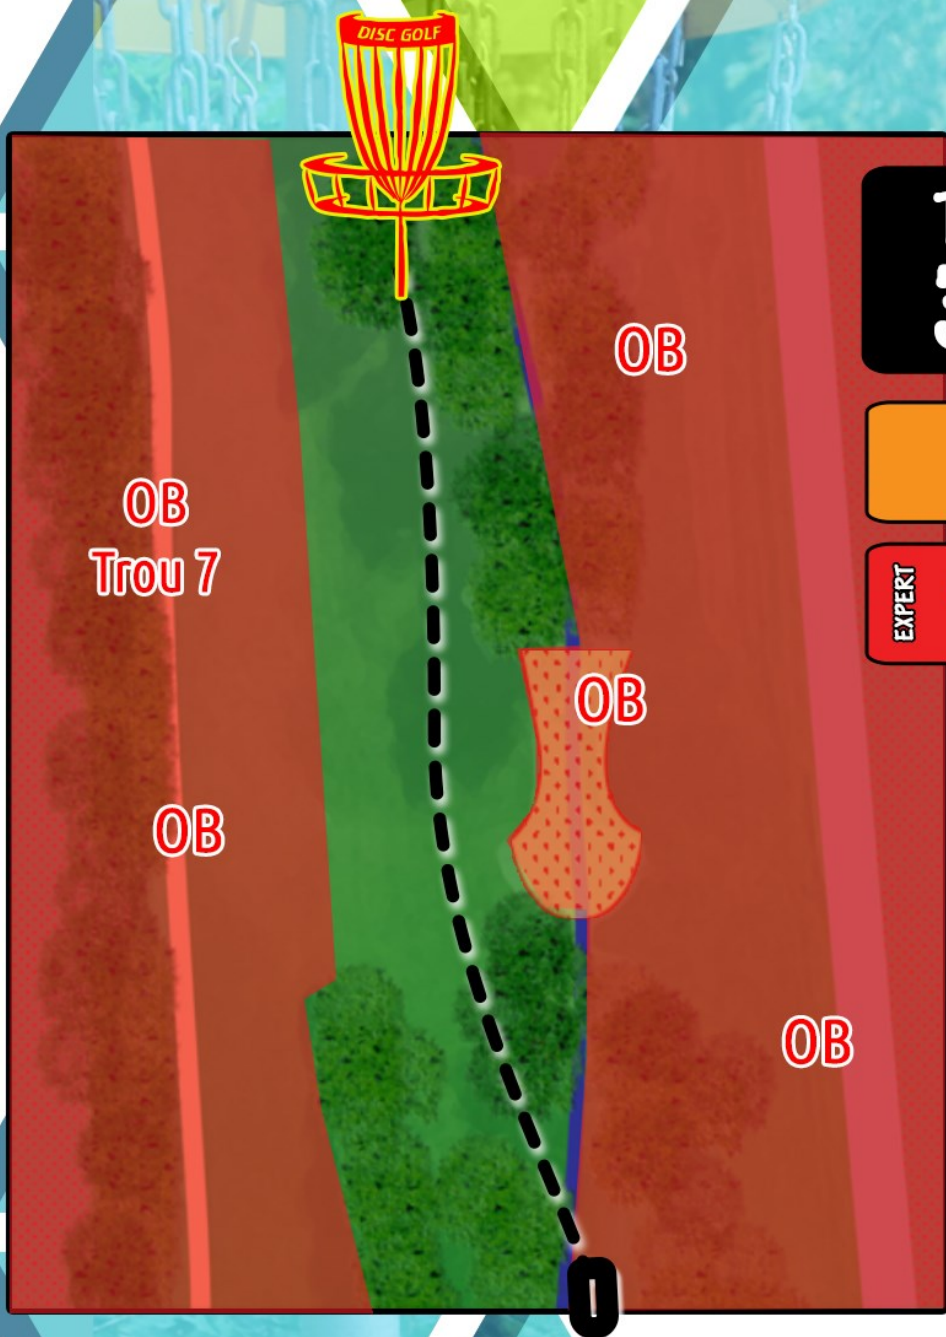

Lien pdga : <https://www.pdga.com/tour/event/70819>

Christophe Legendre

06 78 06 76 15

Co-dt : Vincent Bazantay/Dorian Legendre

Parcours régional Tour 25 juin 2023

Trou		Par	Distance	Observation
1	10	3	77	OB parking et ruisseau et au-delà Attention aux Passants qui sortiraient du parking
2	11	3	117	Mandatory gauche du chêne → Drop zone au poteau si manqué OB zone peupliers en face (injouable) OB fairway du 7
3	12	3	120	Passage de l'eau obligatoire → Re-tee si le disc n'a pas survolé une zone « in » Sinon OB normal si survol OB fairway du 7
4	13	4	167	Mandatory à droite de l'arbre noté → Drop zone à côté du Manda. OB eau et au-delà, rectangle de béton (après la butte) Drop zone optionnelle si OB. (notamment OB avant le manda)
5	14	3	52	<ul style="list-style-type: none"> Le 5 : Mandatory à gauche de l'arbre noté → Drop zone si manqué. OB le champs et l'eau et au-delà Le 14 : Île, en 1 coup → Drop zone si manqué, puis OB normal si survol de l'île réalisé sur les coups suivants.
6	15	4	146	OB eau et au-delà, rectangle de béton et route et au-delà.
7	16	5	233	OB au-delà des drapeaux, trou complètement entouré
8	17	3	98	OB eau
9	18	3	89	OB eau

Coulaines

Coulaines
SPORT

TROU 2

PAR 3

EXPERT 104 M

Les 3 Vallées

PARCOURS DE DISC GOLF

Coulaines

TROU
3-12

PAR 3

EXPERT
120 M

Coulaines
SPORT

Les 3 Vallées
PARCOURS DE DISC GOLF

Coulaines

Coulaines
SPORT

TROU
4-13