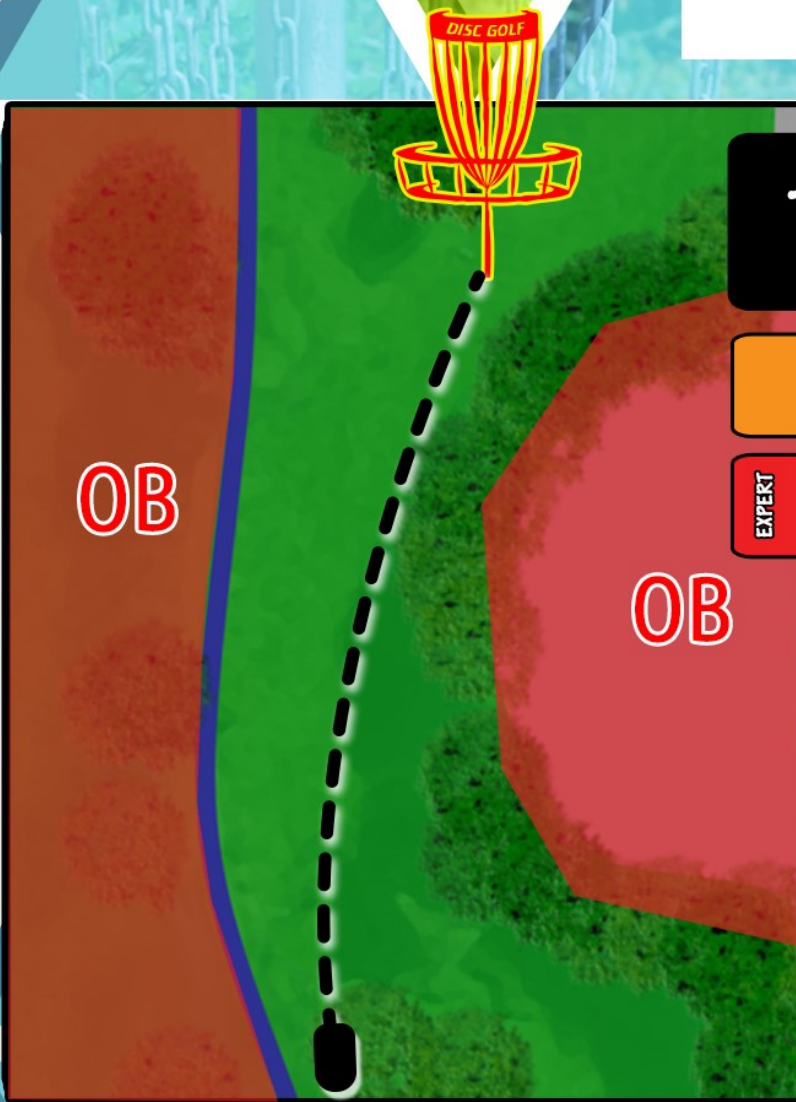

LIEU

Ce RT#3 se déroulera au Parc des 3 vallées à Coulaines, rue du Ponceau.
L'enregistrement pour confirmer votre présence se fera à la corbeille du trou 1.

PARCOURS

Un parcours 9 trous sera joué deux fois le matin et deux fois l'après-midi.

Lien pdga : <https://www.pdga.com/tour/event/70819>

Christophe Legendre

06 78 06 76 15

Co-dt : Vincent Bazantay/Dorian Legendre

Parcours régional Tour 25 juin 2023

Trou		Par	Distance	Observation
1	10	3	77	OB parking et ruisseau et au-delà Attention aux Passants qui sortiraient du parking
2	11	3	117	Mandatory gauche du chêne → Drop zone au poteau si manqué OB zone peupliers en face (injouable) OB fairway du 7
3	12	3	120	Passage de l'eau obligatoire → Re-tee si le disc n'a pas survolé une zone « in » Sinon OB normal si survol OB fairway du 7
4	13	4	167	Mandatory à droite de l'arbre noté → Drop zone à côté du Manda. OB eau et au-delà, rectangle de béton (après la butte) Drop zone optionnelle si OB. (notamment OB avant le manda)
5	14	3	52	<ul style="list-style-type: none"> Le 5 : Mandatory à gauche de l'arbre noté → Drop zone si manqué. OB le champs et l'eau et au-delà Le 14 : Île, en 1 coup → Drop zone si manqué, puis OB normal si survol de l'île réalisé sur les coups suivants.
6	15	4	146	OB eau et au-delà, rectangle de béton et route et au-delà.
7	16	5	233	OB au-delà des drapeaux, trou complètement entouré
8	17	3	98	OB eau
9	18	3	89	OB eau

Les 3 Vallées
PARCOURS DE DISC GOLF

Coulaines

Coulaines
SPORT

TROU 1-10

PAR 3

EXPERT 76 M

Les 3 Vallées

PARCOURS DE DISC GOLF