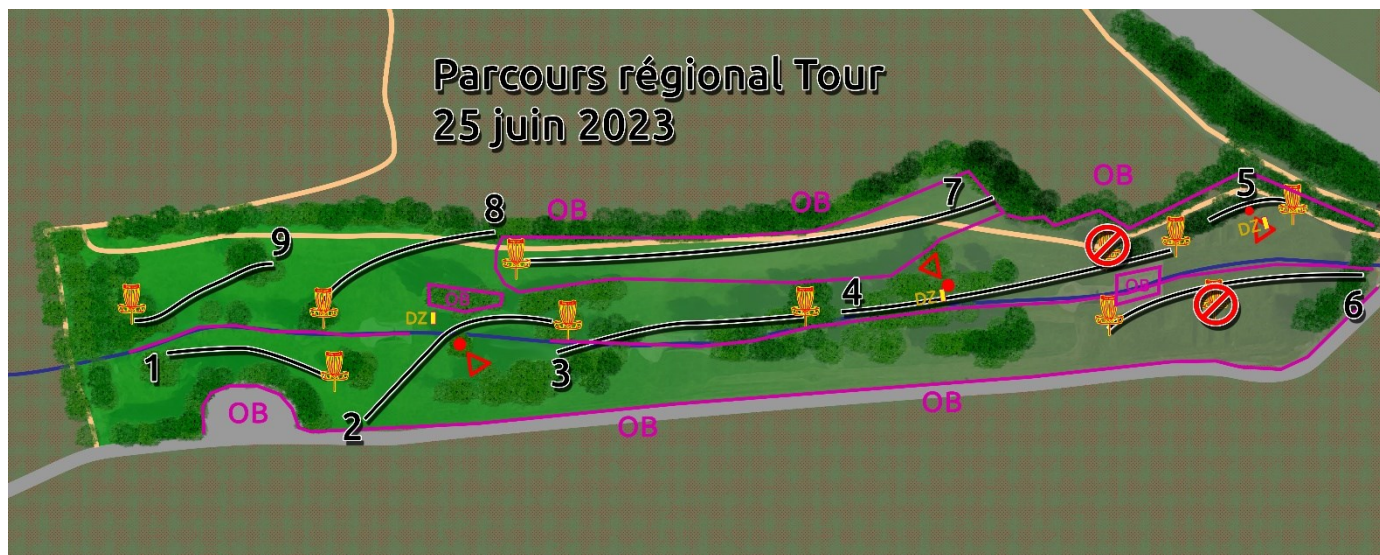

LIEU

Ce RT#3 se déroulera au Parc des 3 vallées à Coulaines, rue du Ponceau.
L'enregistrement pour confirmer votre présence se fera à la corbeille du trou 1.

PARCOURS

Un parcours 9 trous sera joué deux fois le matin et deux fois l'après-midi.

Lien pdga : <https://www.pdga.com/tour/event/70819>

Christophe Legendre

06 78 06 76 15

Co-dt : Vincent Bazantay/Dorian Legendre

Parcours régional Tour 25 juin 2023

Trou		Par	Distance	Observation
1	10	3	77	OB parking et ruisseau et au-delà Attention aux Passants qui sortiraient du parking
2	11	3	117	Mandatory gauche du chêne → Drop zone au poteau si manqué OB zone peupliers en face (injouable) OB fairway du 7
3	12	3	120	Passage de l'eau obligatoire → Re-tee si le disc n'a pas survolé une zone « in » Sinon OB normal si survol OB fairway du 7
4	13	4	167	Mandatory à droite de l'arbre noté → Drop zone à côté du Manda. OB eau et au-delà, rectangle de béton (après la butte) Drop zone optionnelle si OB. (notamment OB avant le manda)
5	14	3	52	<ul style="list-style-type: none"> Le 5 : Mandatory à gauche de l'arbre noté → Drop zone si manqué. OB le champs et l'eau et au-delà Le 14 : Île, en 1 coup → Drop zone si manqué, puis OB normal si survol de l'île réalisé sur les coups suivants.
6	15	4	146	OB eau et au-delà, rectangle de béton et route et au-delà.
7	16	5	233	OB au-delà des drapeaux, trou complètement entouré
8	17	3	98	OB eau
9	18	3	89	OB eau

Les 3 Vallées
PARCOURS DE DISC GOLF

Coulaines

Coulaines
SPORT

TROU 1-10

PAR 3

EXPERT 76 M

Les 3 Vallées

PARCOURS DE DISC GOLF

PAR 4

EXPERT
167 M

Les 3 Vallées

PARCOURS DE DISC GOLF

Coulaines

TROU 5

PAR 3

EXPERT 70 M