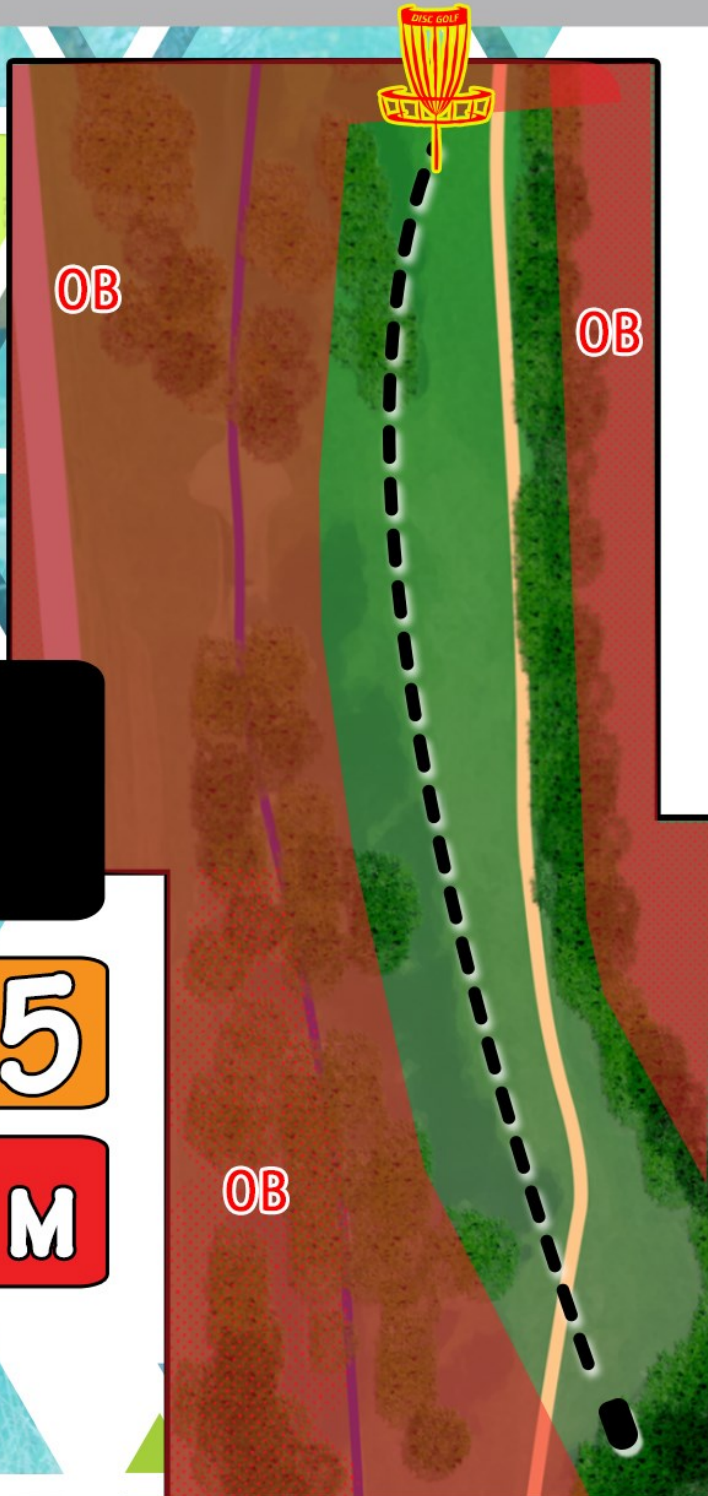

TROU
7-16

PAR 5

EXPERT 236 M