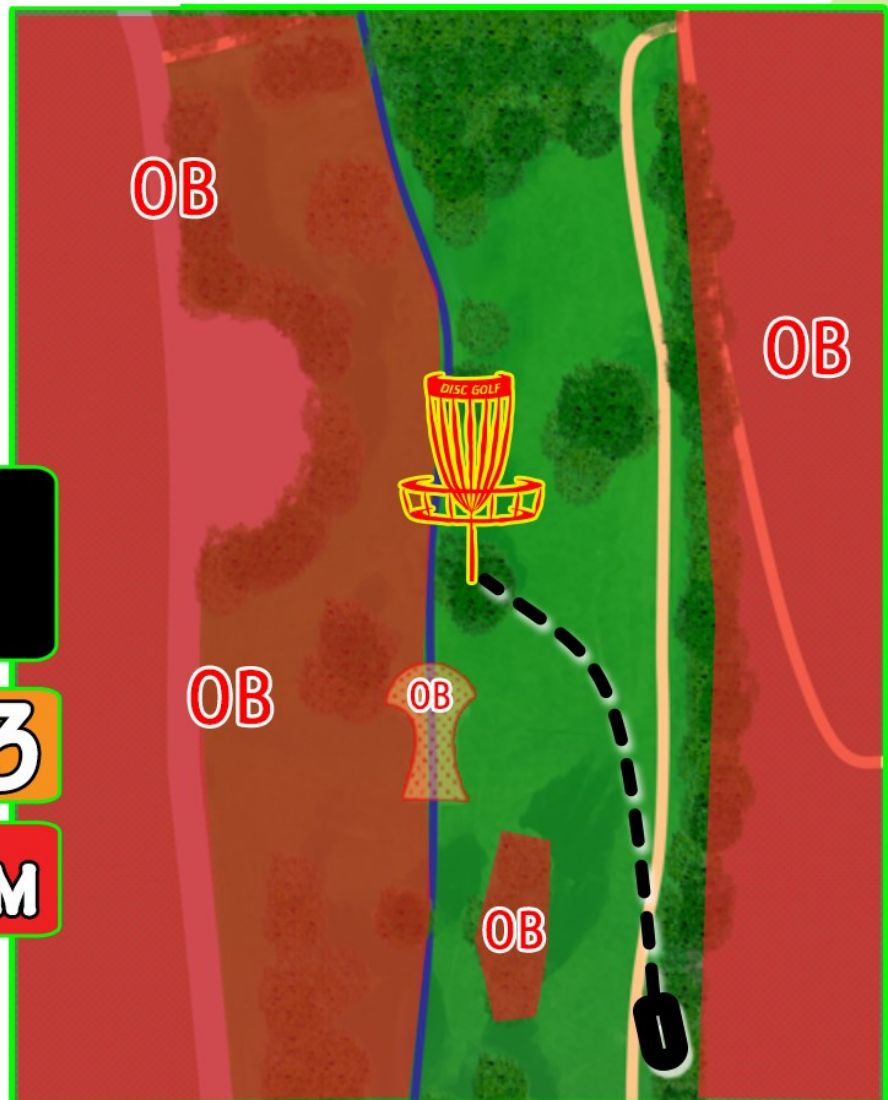

Lien pdga : <https://www.pdga.com/tour/event/70819>

Christophe Legendre

06 78 06 76 15

Co-dt : Vincent Bazantay/Dorian Legendre

Parcours régional Tour 25 juin 2023

Trou		Par	Distance	Observation
1	10	3	77	OB parking et ruisseau et au-delà Attention aux Passants qui sortiraient du parking
2	11	3	117	Mandatory gauche du chêne → Drop zone au poteau si manqué OB zone peupliers en face (injouable) OB fairway du 7
3	12	3	120	Passage de l'eau obligatoire → Re-tee si le disc n'a pas survolé une zone « in » Sinon OB normal si survol OB fairway du 7
4	13	4	167	Mandatory à droite de l'arbre noté → Drop zone à côté du Manda. OB eau et au-delà, rectangle de béton (après la butte) Drop zone optionnelle si OB. (notamment OB avant le manda)
5	14	3	52	<ul style="list-style-type: none"> Le 5 : Mandatory à gauche de l'arbre noté → Drop zone si manqué. OB le champs et l'eau et au-delà Le 14 : Île, en 1 coup → Drop zone si manqué, puis OB normal si survol de l'île réalisé sur les coups suivants.
6	15	4	146	OB eau et au-delà, rectangle de béton et route et au-delà.
7	16	5	233	OB au-delà des drapeaux, trou complètement entouré
8	17	3	98	OB eau
9	18	3	89	OB eau

TROU
6-15

PAR 4

EXPERT
138 M

Les 3 Vallées
PARCOURS DE DISC GOLF

Coulaines

Coulaines
SPORT

TROU
7-16

PAR 5

EXPERT 236 M

Les 3 Vallées

PARCOURS DE DISC GOLF

Coulaines

Coulaines
SPORT

TROU
8-17

PAR 3

EXPERT 100 M

Les 3 Vallées
PARCOURS DE DISC GOLF

Coulaines

Coulaines
SPORT

TROU
9-18

PAR 3

EXPERT
83 M