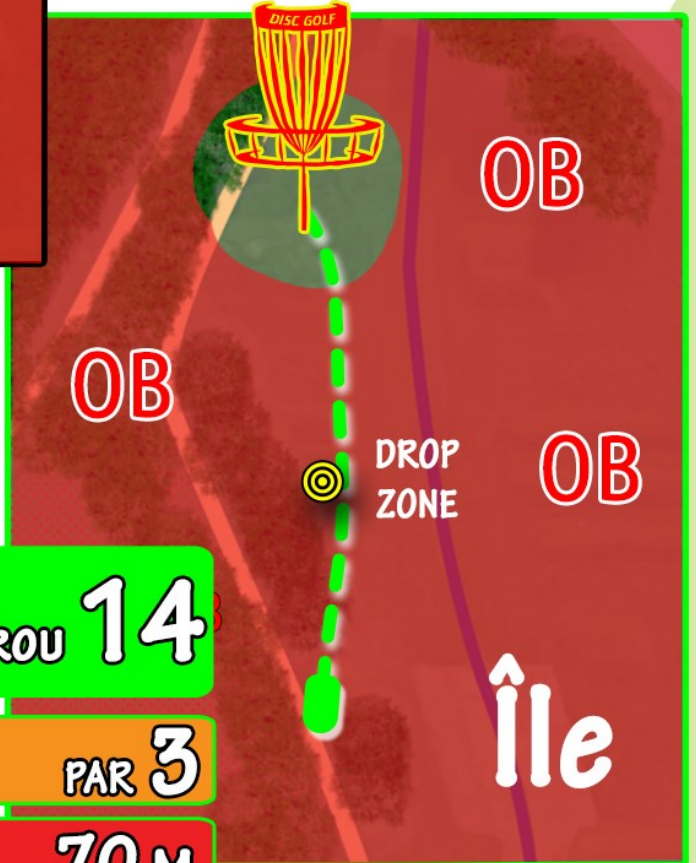

Lien pdga : <https://www.pdga.com/tour/event/70819>

Christophe Legendre

06 78 06 76 15

Co-dt : Vincent Bazantay/Dorian Legendre

Parcours régional Tour 25 juin 2023

Trou		Par	Distance	Observation
1	10	3	77	OB parking et ruisseau et au-delà Attention aux Passants qui sortiraient du parking
2	11	3	117	Mandatory gauche du chêne → Drop zone au poteau si manqué OB zone peupliers en face (injouable) OB fairway du 7
3	12	3	120	Passage de l'eau obligatoire → Re-tee si le disc n'a pas survolé une zone « in » Sinon OB normal si survol OB fairway du 7
4	13	4	167	Mandatory à droite de l'arbre noté → Drop zone à côté du Manda. OB eau et au-delà, rectangle de béton (après la butte) Drop zone optionnelle si OB. (notamment OB avant le manda)
5	14	3	52	<ul style="list-style-type: none"> Le 5 : Mandatory à gauche de l'arbre noté → Drop zone si manqué. OB le champs et l'eau et au-delà Le 14 : Île, en 1 coup → Drop zone si manqué, puis OB normal si survol de l'île réalisé sur les coups suivants.
6	15	4	146	OB eau et au-delà, rectangle de béton et route et au-delà.
7	16	5	233	OB au-delà des drapeaux, trou complètement entouré
8	17	3	98	OB eau
9	18	3	89	OB eau

PAR 4

EXPERT
167 M

Les 3 Vallées

PARCOURS DE DISC GOLF

Coulaines

TROU 5

PAR 3

EXPERT 70 M

Coulaines
SPORT

TROU 14

PAR 3

EXPERT 70 M

Les 3 Vallées

PARCOURS DE DISC GOLF

Coulaines

Coulaines
SPORT

TROU
6-15

PAR 4

EXPERT
138 M

Les 3 Vallées
PARCOURS DE DISC GOLF

Coulaines

Coulaines
SPORT

TROU
7-16

PAR 5