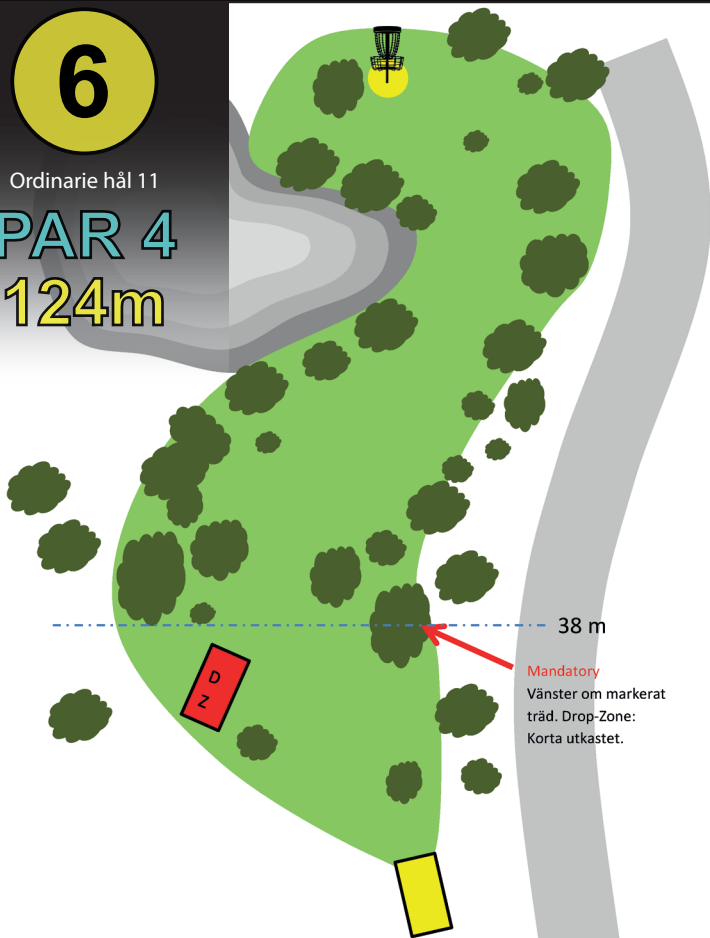

PAR 3

104m

ALINGSÅS OPEN

2017

6

Ordinarie hål 11

PAR 4

124m

38 m

Mandatory

Vänster om markerat träd. Drop-Zone: Korta utkastet.

ALINGSÅS OPEN

2017

7

Ordinarie hål 12

PAR 3

125m

ALINGSÅS OPEN

2017

8

Ordinarie hål 13

PAR 4

139m

ALINGSÅS OPEN