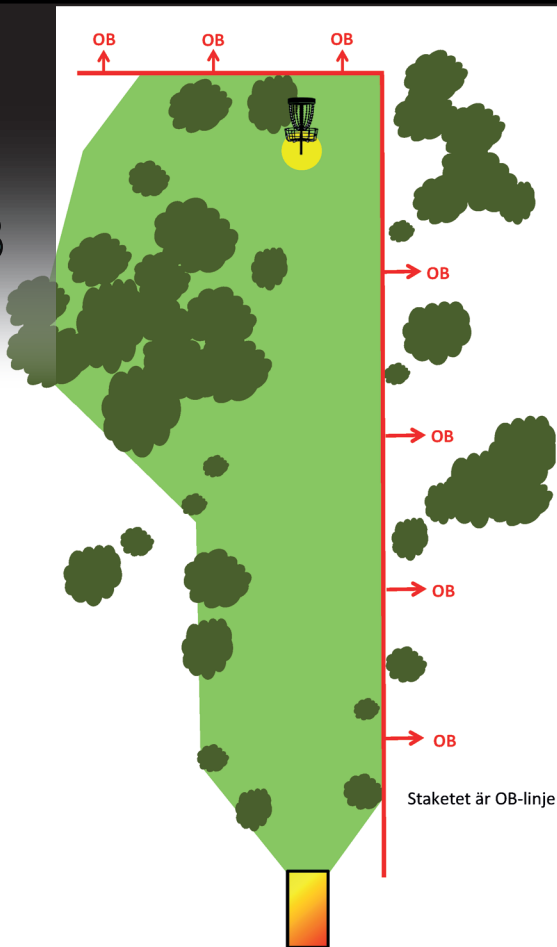

Ordinarie hål 3

PAR 4
112m

Mandatory 1:

Höger om markerat träd. Drop-zone: korta utkastet.

Mandatory 2:

Vänster om markerat träd.
Drop-zone: 15 m från korg. (4 plattor)

45 m

ALINGSÅS OPEN

Ordinarie hål 15

PAR 3

89m

ALINGSÅS OPEN

2017

11

Ordinarie hål 16

PAR 3

121m

ALINGSÅS OPEN

2017

12

Ordinarie hål 17

PAR 3

68m

ALINGSÅS OPEN

2017

13

PAR 3

85m

Dropzone används när
teeshot är OB.
Staket anger OB gräns.
All vatten är OB.

ALINGSÅS OPEN

2017

14