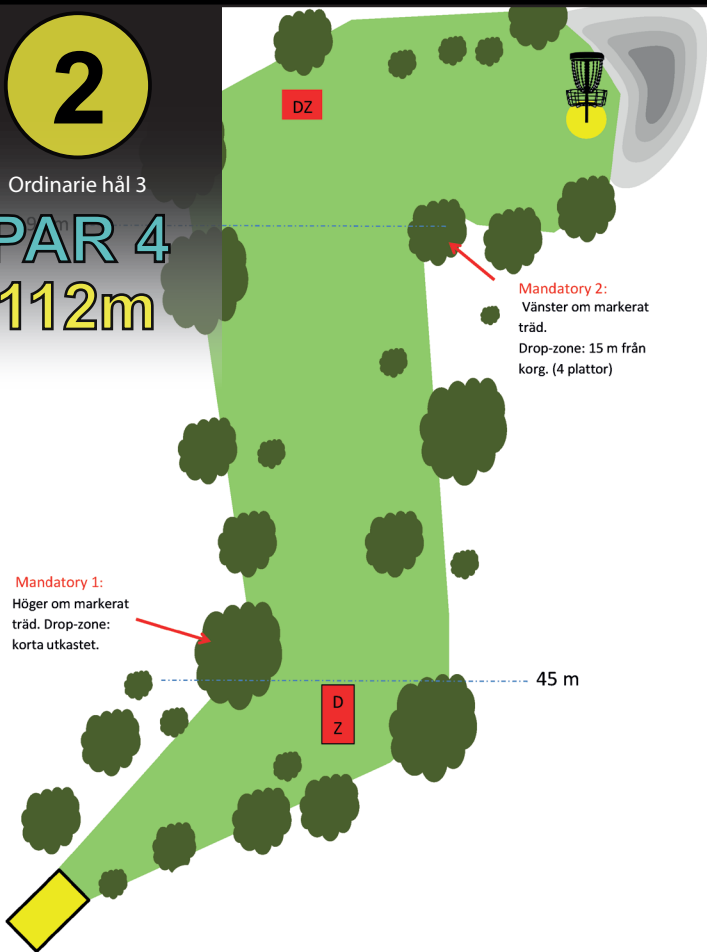

1

Ordinarie håll 2

PAR 3

80m

41 m

ALINGSÅS OPEN

2017

2

Ordinarie hål 3

PAR 4
112m

Mandatory 1:

Höger om markerat träd. Drop-zone: korta utkastet.

Mandatory 2:

Vänster om markerat träd.
Drop-zone: 15 m från korg. (4 plattor)

45 m

ALINGSÅS OPEN