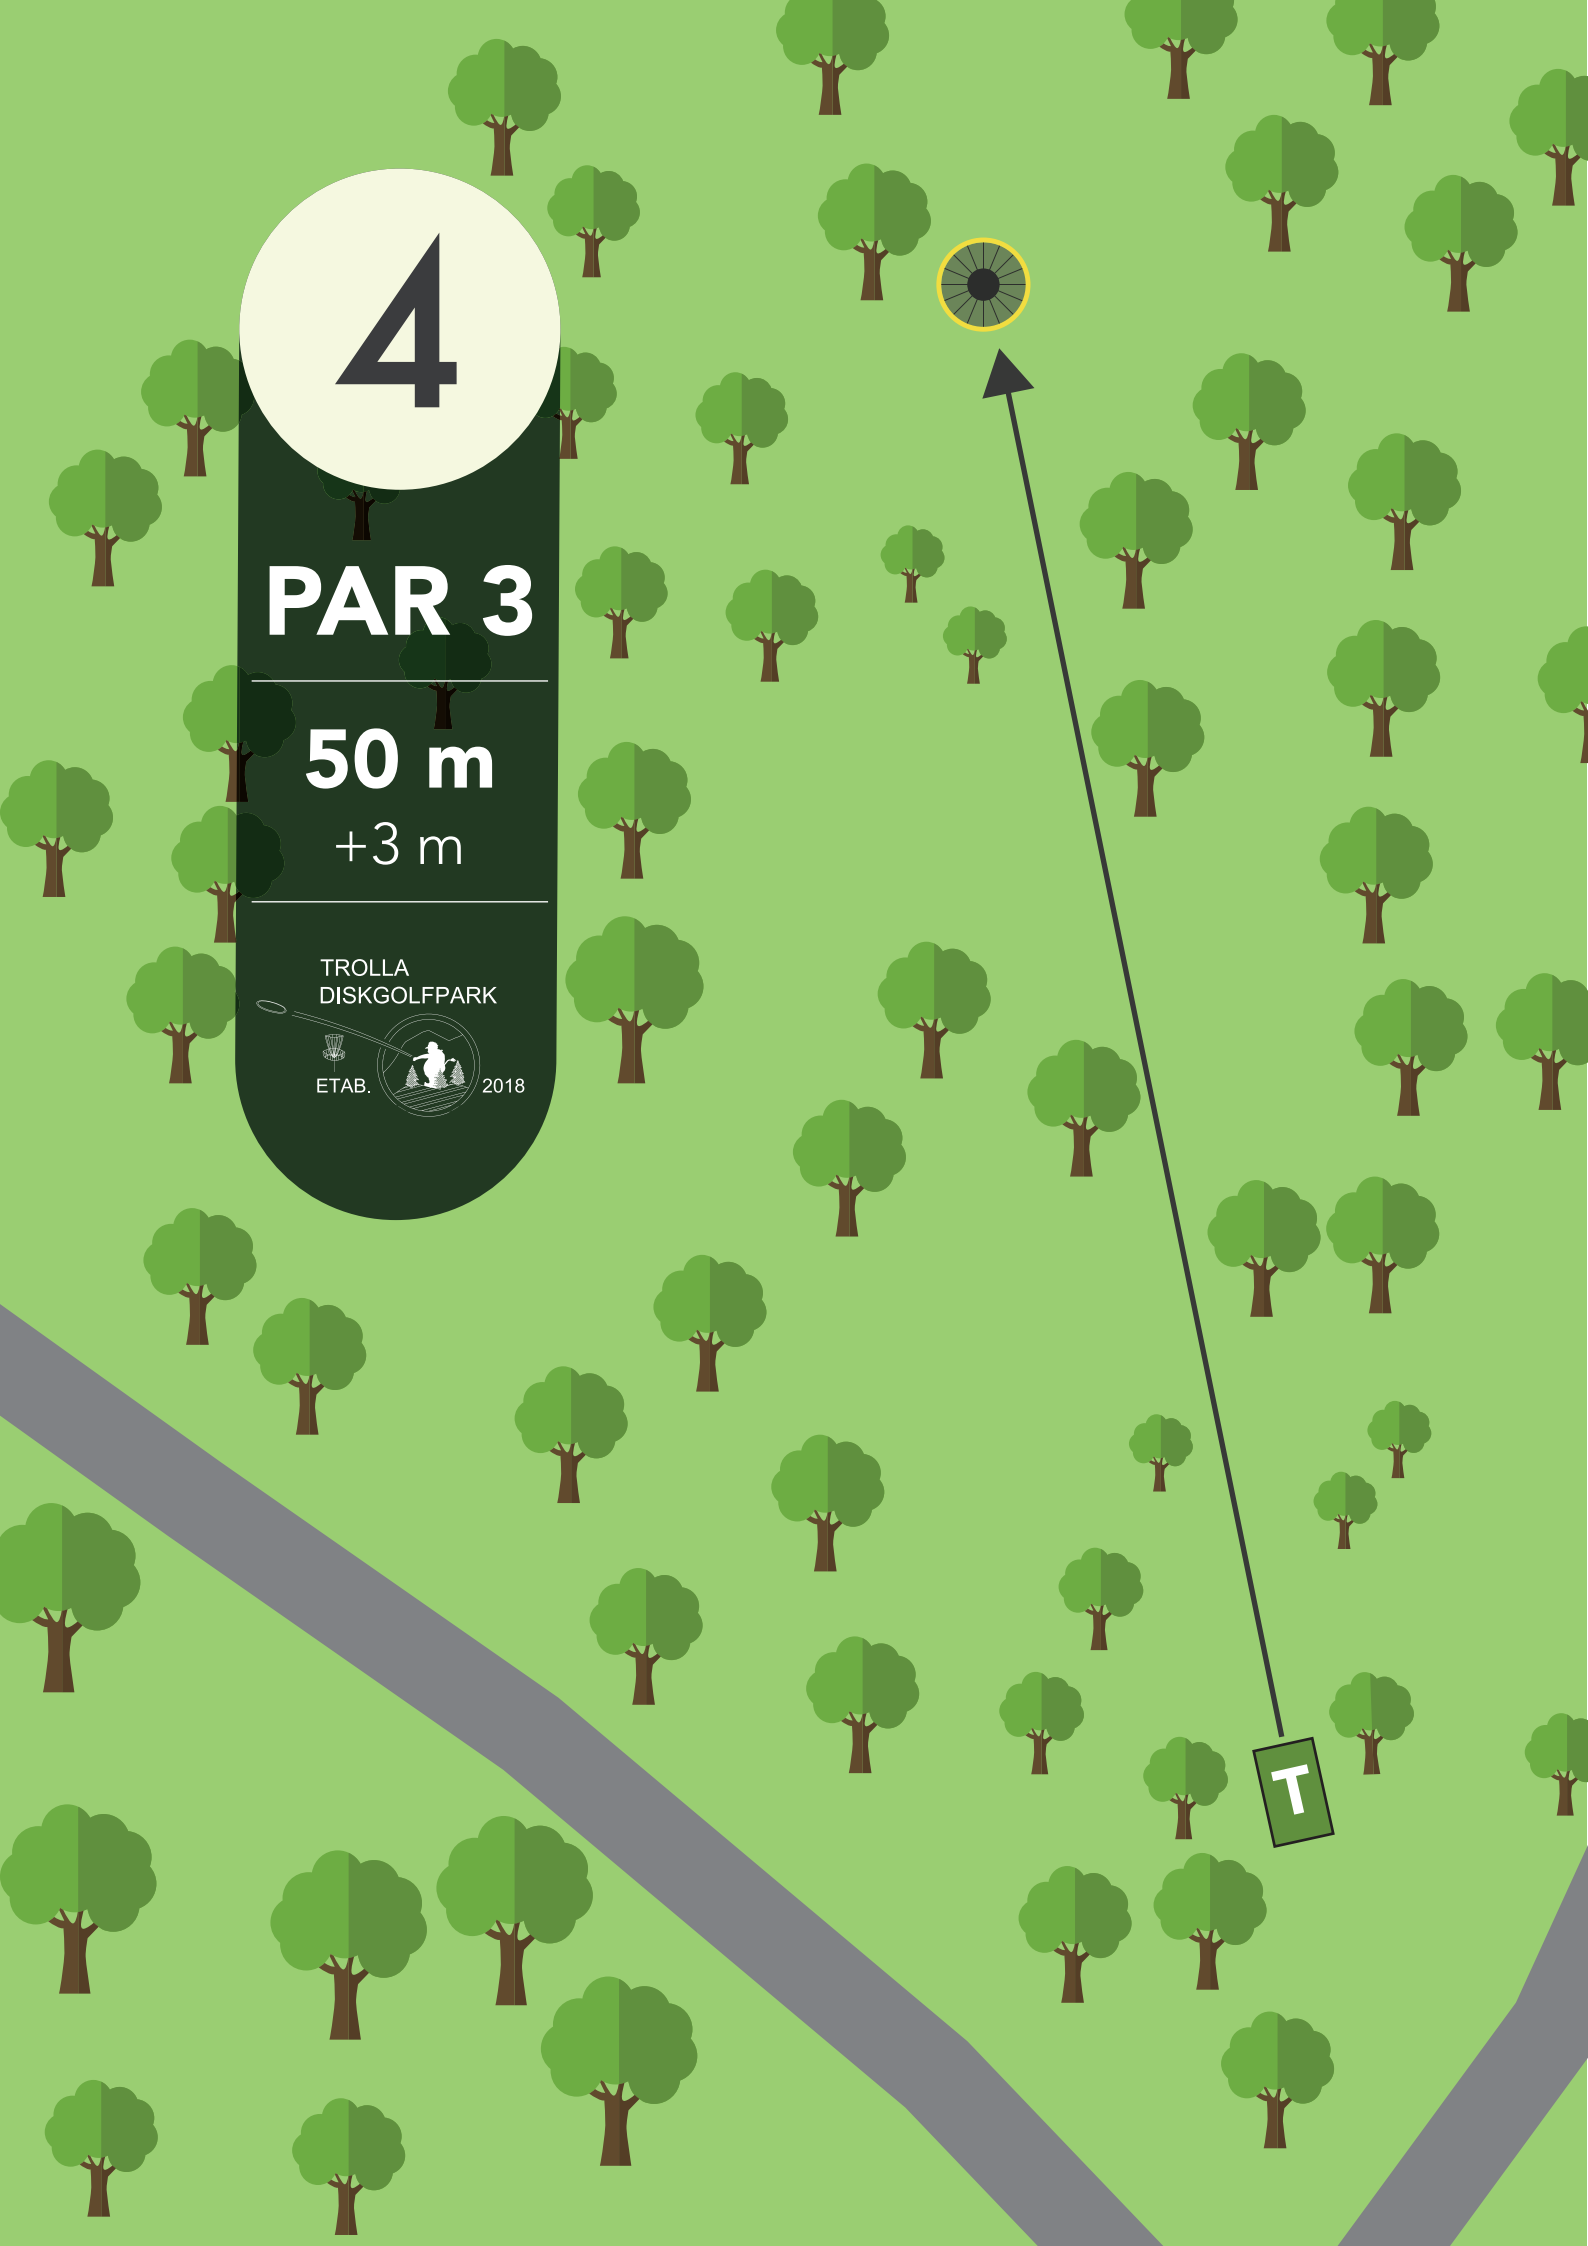

PAR 3

50 m  
+3 m

TROLLA  
DISKGOLFPARK

ETAB. 2018

T

D

T

5

PAR 4

125 m

-3 m

TRIPPELMANDO  
GÅ TIL DROP VED  
MANDOBOM.

TROLLA  
DISKGOLF-PARK

ETAB.  2018

6

PAR 3