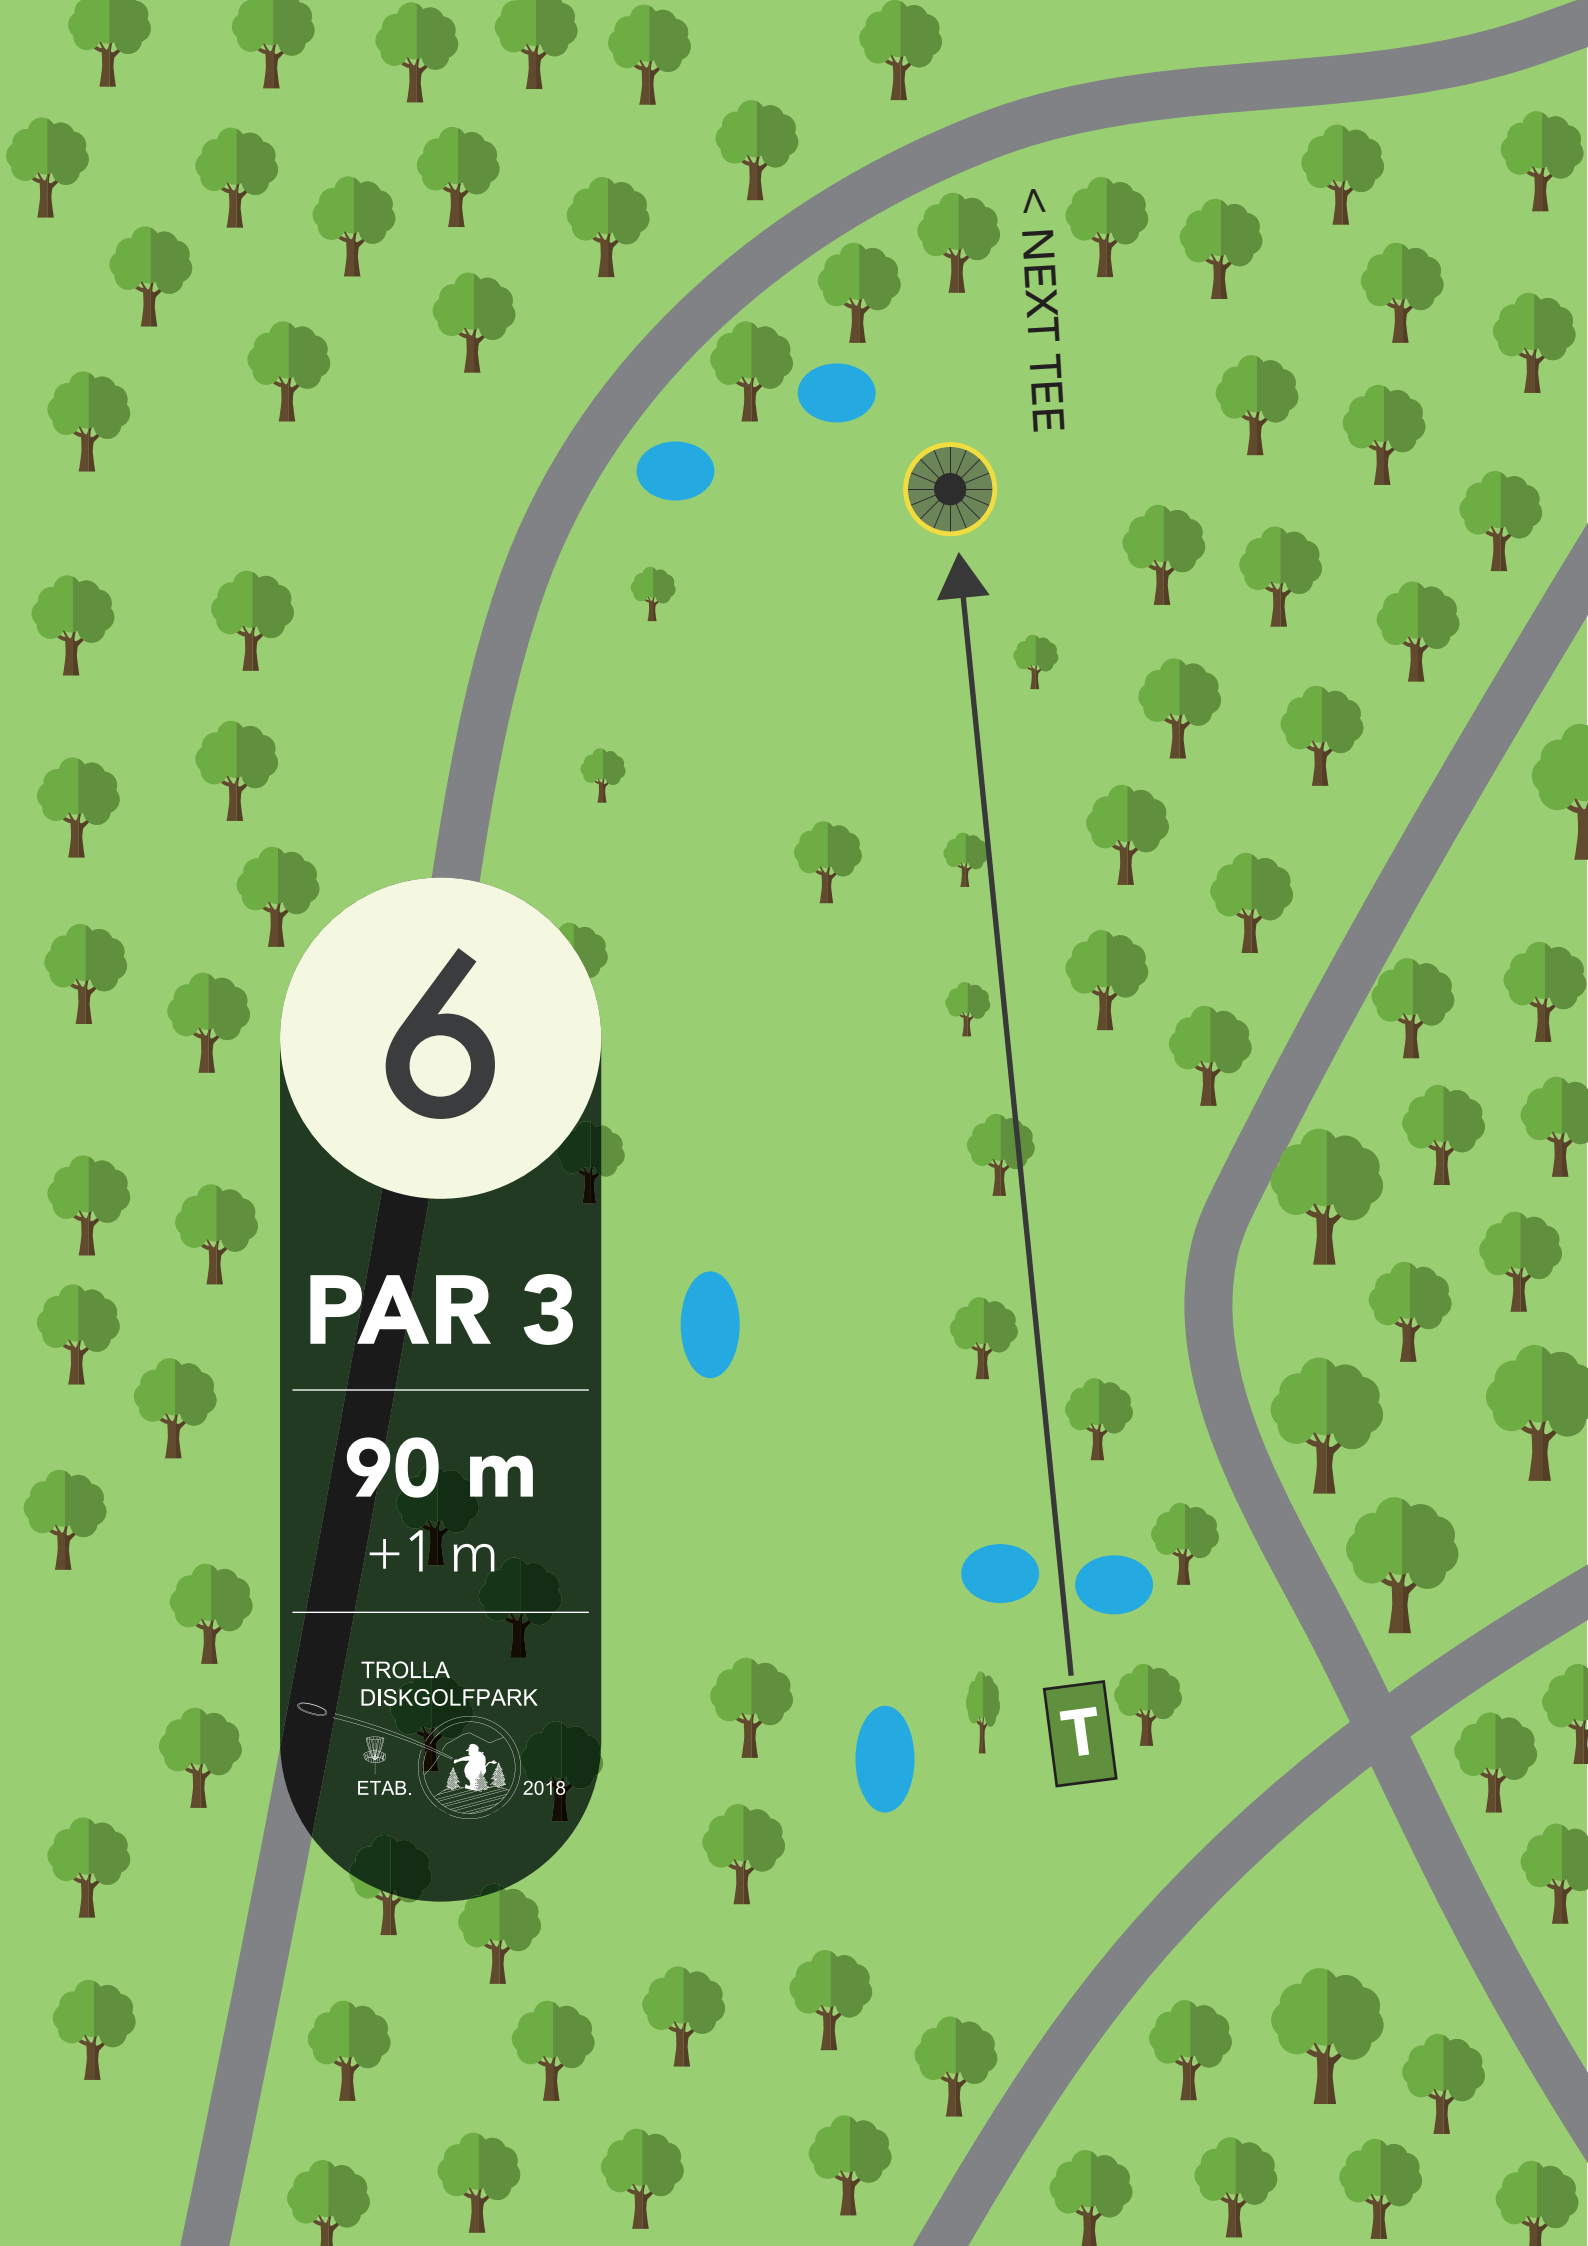

6

PAR 3

90 m

+1 m

TROLLA
DISKGOLF-PARK

ETAB.

2018

> NEXT TEE

T