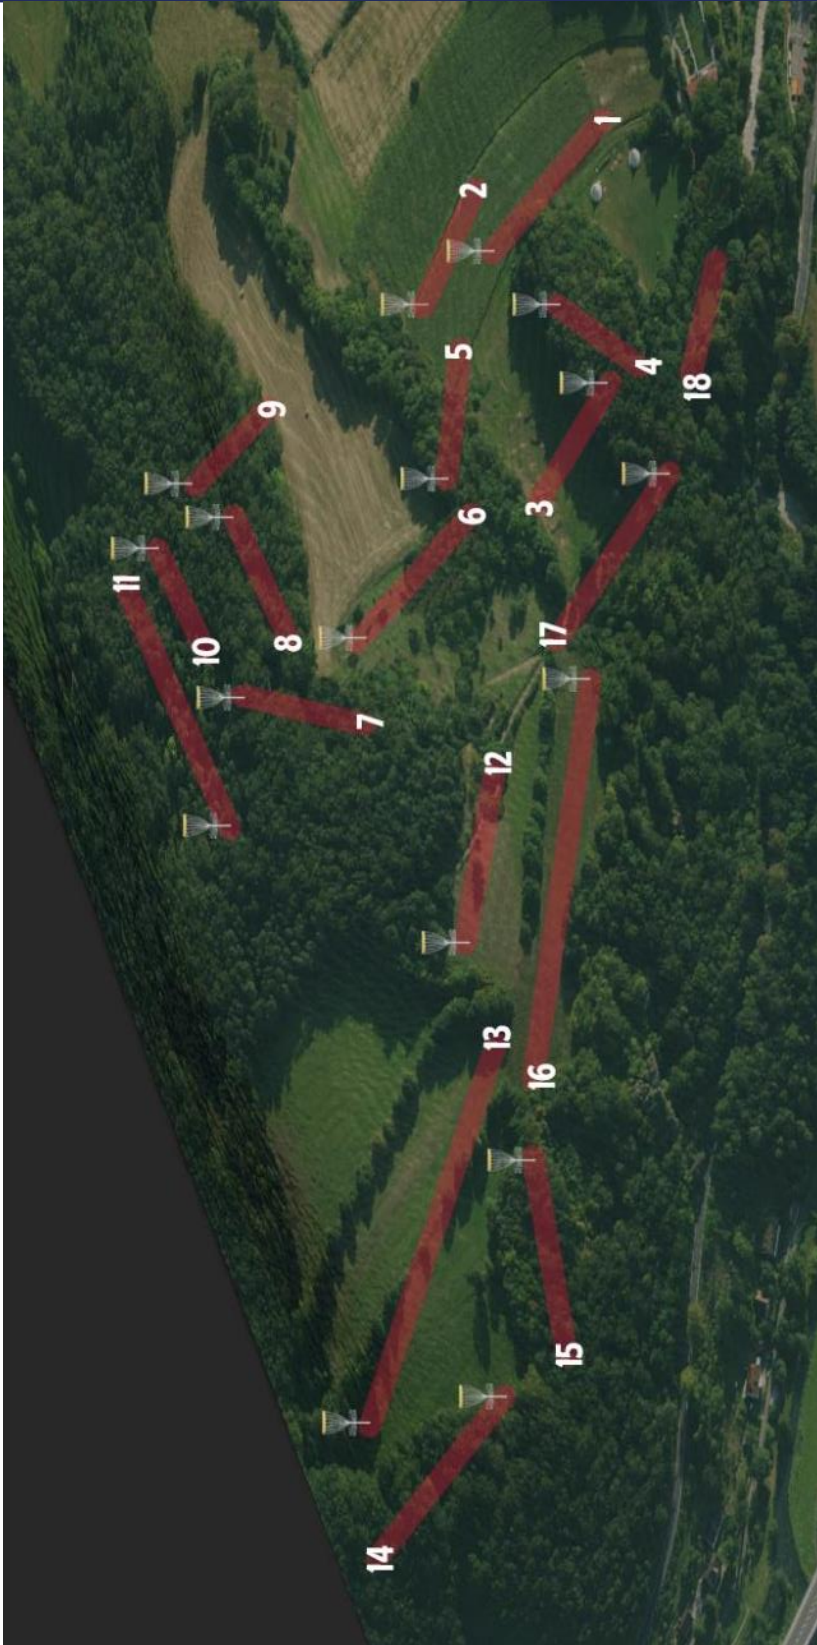

Leinen Los Open 2021

CADDY BOOK

25.07.2021, Gößweinstein

HYZERCREW
DISC GOLF FRANKEN E.V.

Übersicht

HYZERCREW
DISC GOLF FRANKEN E.V.

Bahn 1

Länge: 87m - Par 3

Spieler auf
Bahn 2 und 4!

Bahn 2

Länge: 54 m - Par 3

Inselbahn

Spieler auf der
nächsten Bahn

DZ

OUT

IN, da die Scheibe Grün berührt

IN

OUT

HYZERCREW
DISC GOLF FRANKEN E.V.

Bahn 3

Länge: 67 m - Par 3

Bahn 4

Länge: 47 m - Par 3

Spieler
auf Bahn 1
Korb vom Abwurf nicht
sichtbar

Bahn 5

Länge: 70 m - Par 3

Spaziergänger
könnten
entgegenkommen

HYZERCREW
DISC GOLF FRANKEN E.V.

Bahn 6

Länge: 90 m - Par 3

Feld rechts
und Hecken OB

Abwurf