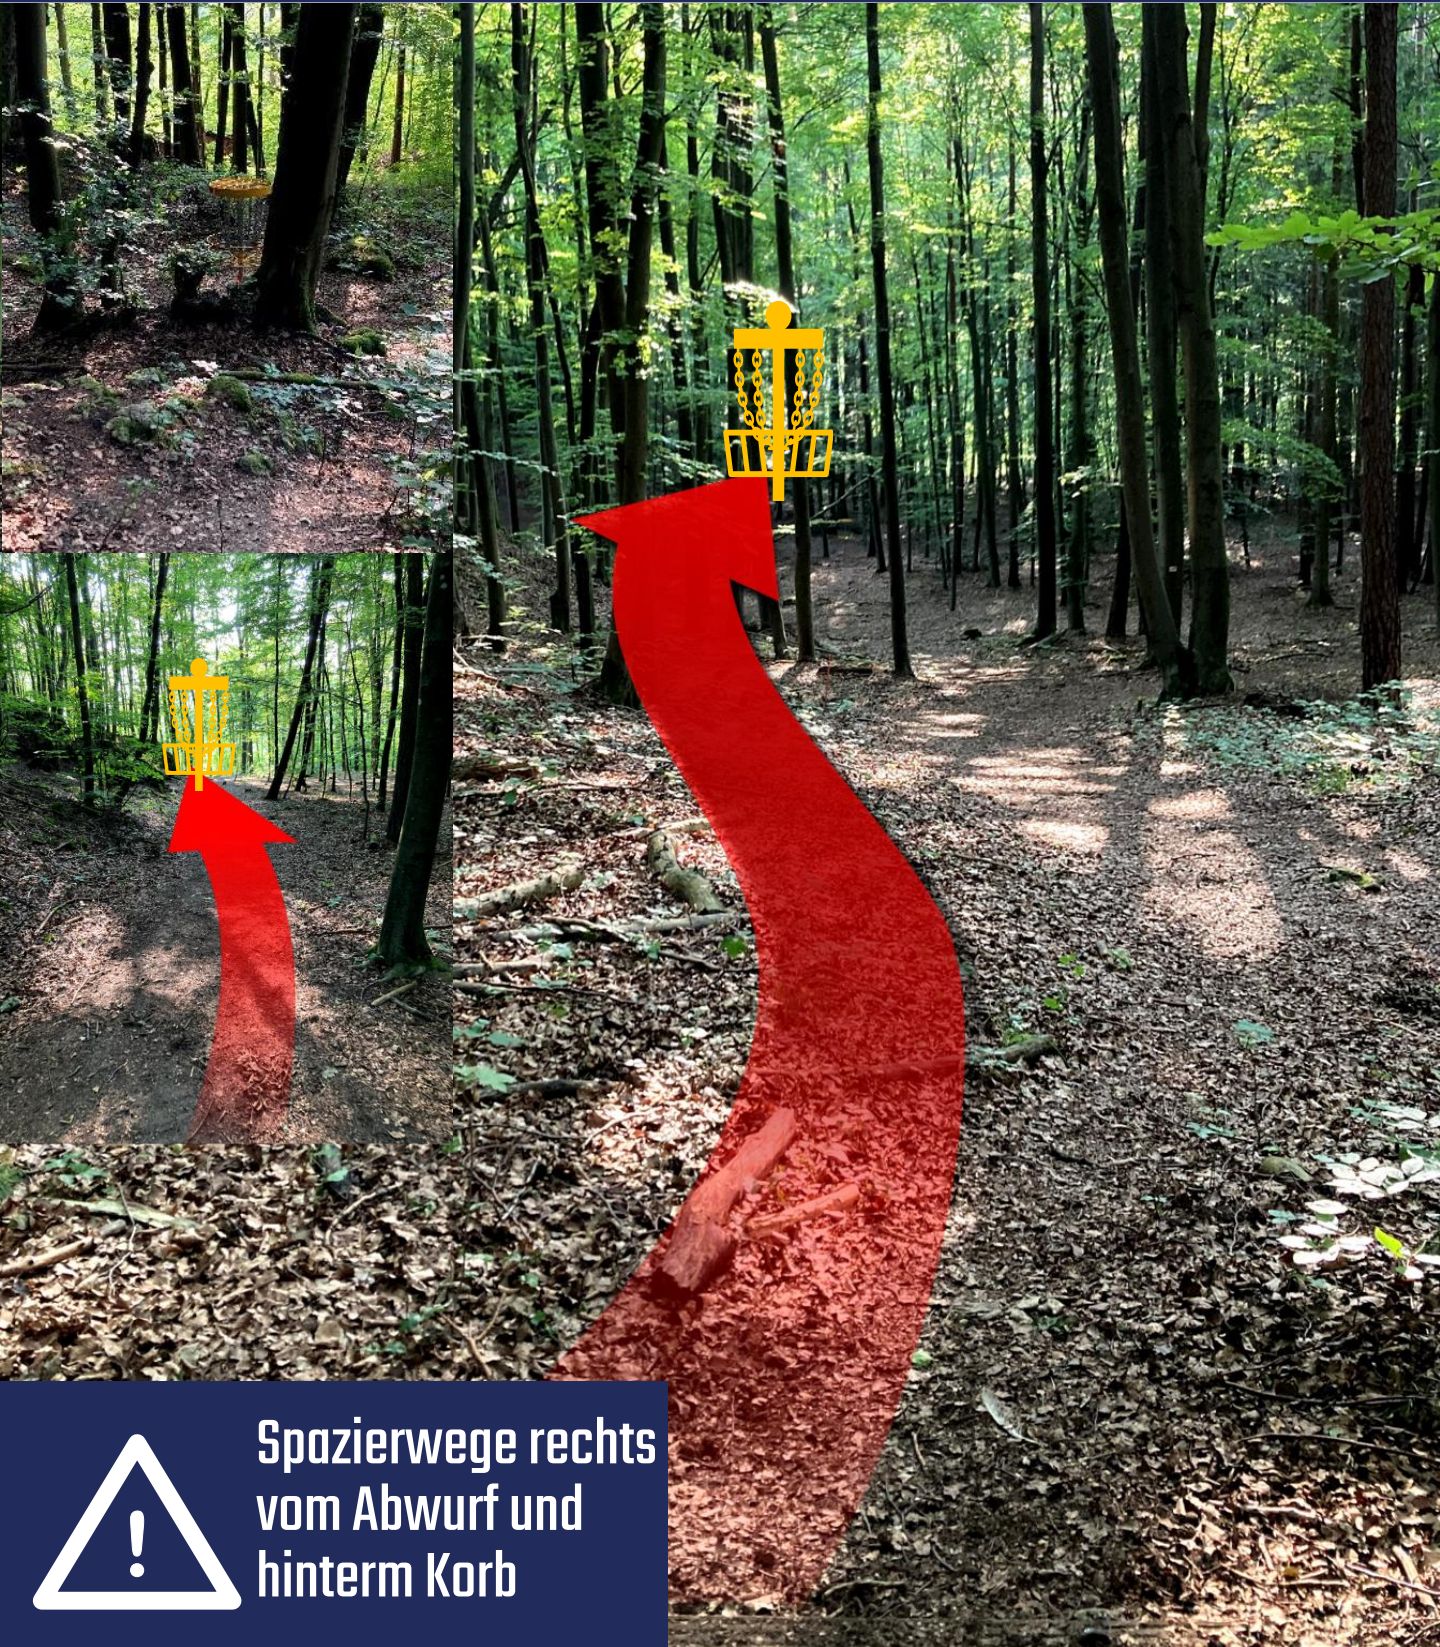

Spazierwege rechts
vom Abwurf und
hinterm Korb

HYZERCREW
DISC GOLF FRANKEN E.V.

Bahn 12

Länge: 73 m - Par 3

Auf Spaziergänger
achten, auf beiden
Wegen.

HYZERCREW
DISC GOLF FRANKEN E.V.

Bahn 13

Länge: 176 m - Par 4