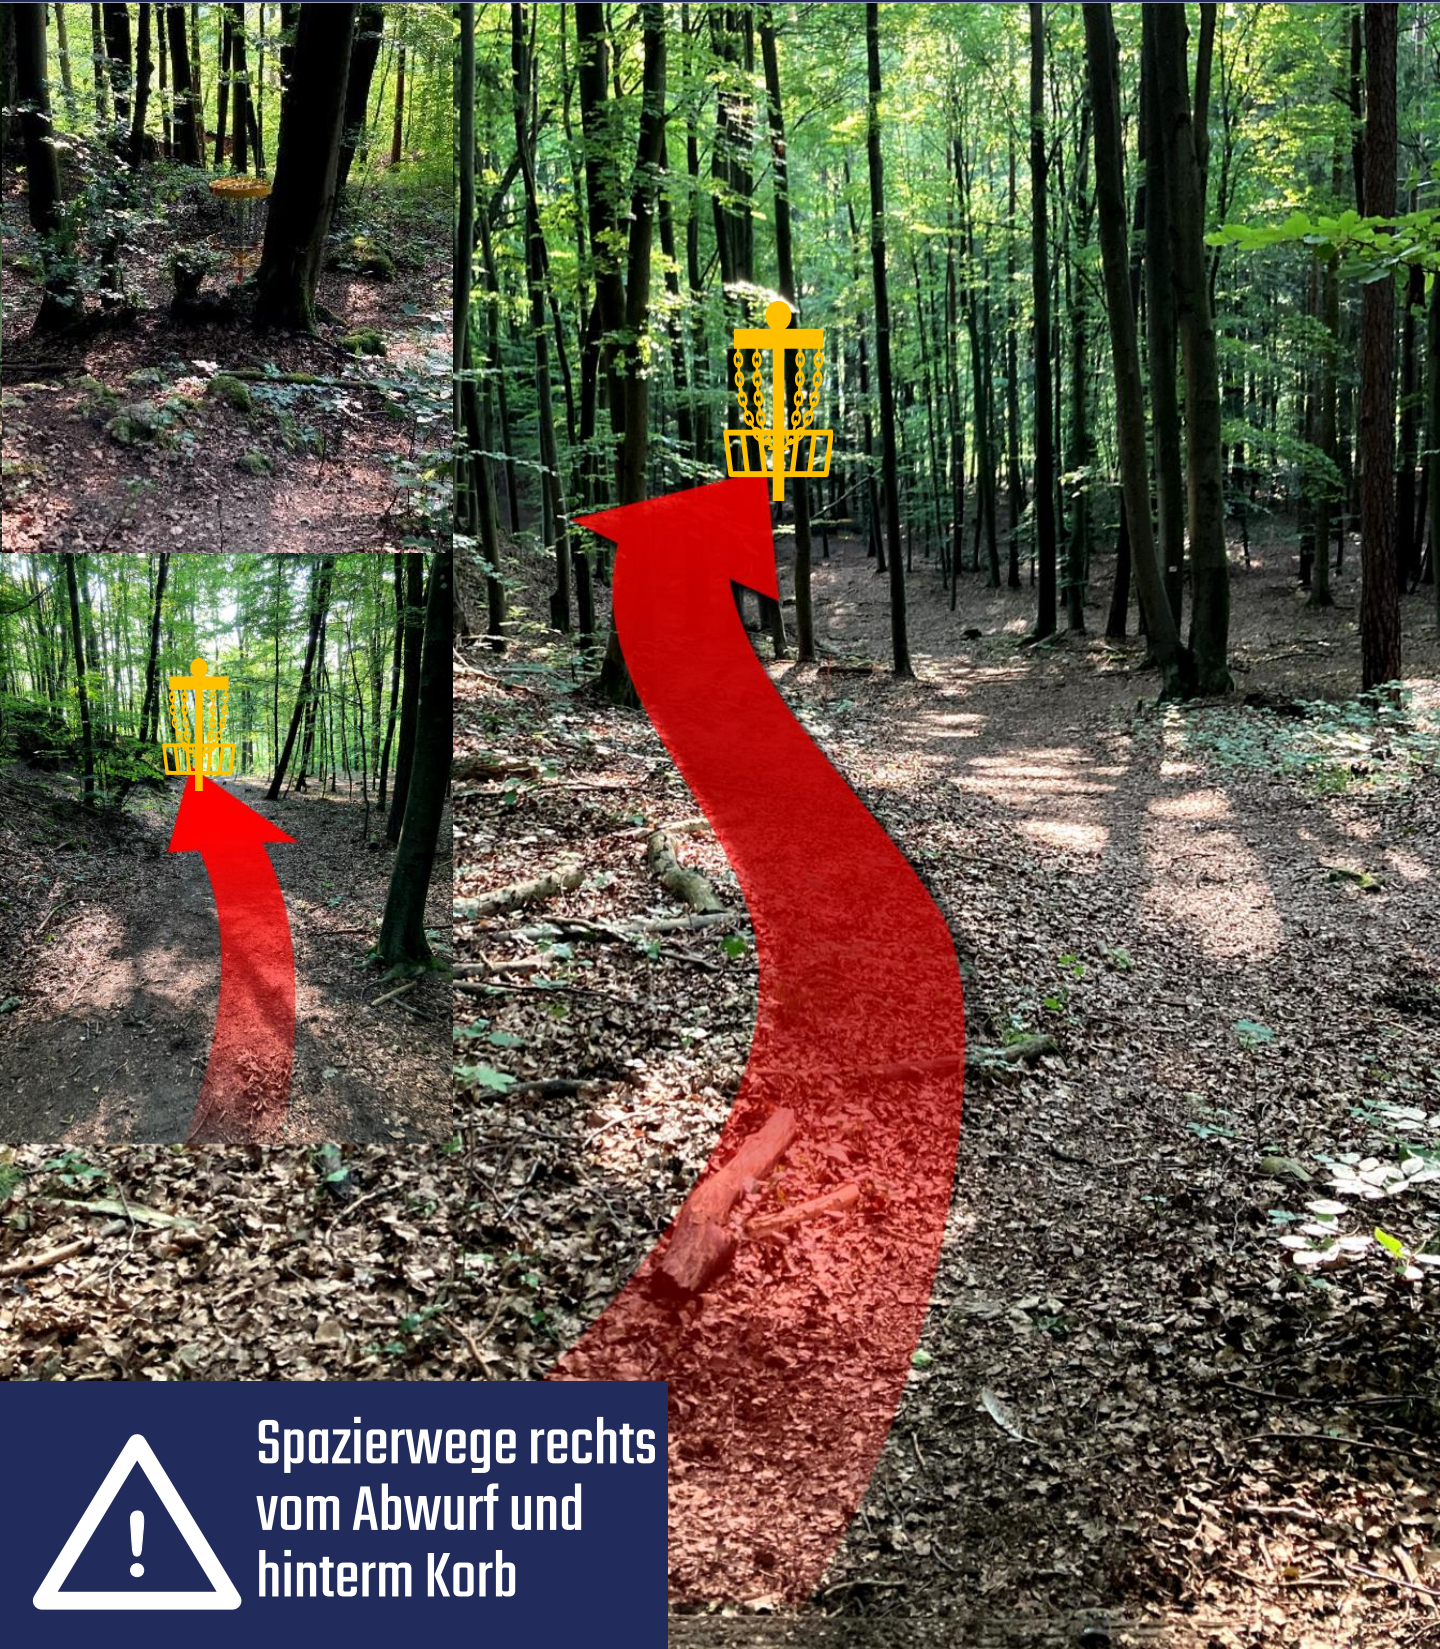

Spazierwege rechts
vom Abwurf und
hinterm Korb

HYZERCREW
DISC GOLF FRANKEN E.V.

Bahn 12

Länge: 73 m - Par 3

Auf Spaziergänger
achten, auf beiden
Wegen.

Bahn 13

Länge: 176 m - Par 4

Bahn 14