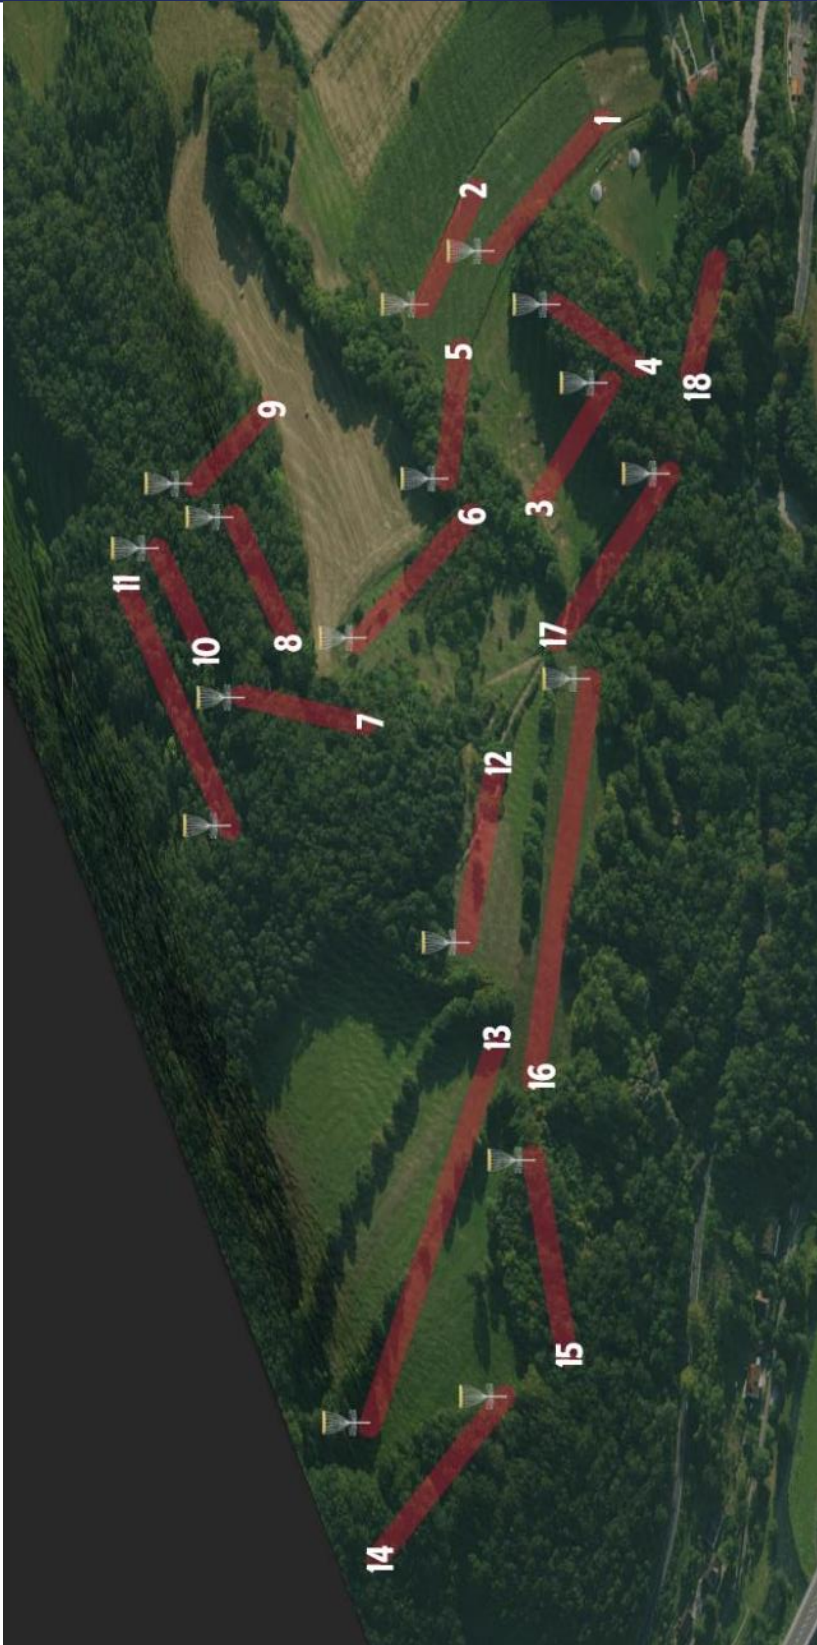

Leinen Los Open 2021 *reloaded*

CADDY BOOK

01.08.2021, Gößweinstein

HYZERCREW
DISC GOLF FRANKEN E.V.

Übersicht

HYZERCREW
DISC GOLF FRANKEN E.V.

Bahn 1

Länge: 87m - Par 3

Spieler auf
Bahn 2 und 4!

Bahn 2

Länge: 54 m - Par 3

Inselbahn

Spieler auf der
nächsten Bahn

DZ

OUT

IN, da die Scheibe Grün berührt

IN

OUT

HYZERCREW
DISC GOLF FRANKEN E.V.

Bahn 3

Länge: 67 m - Par 3

Bahn 4

Länge: 47 m - Par 3

Spieler
auf Bahn 1
Korb vom Abwurf nicht
sichtbar

Bahn 5

Länge: 70 m - Par 3

Spaziergänger
könnten
entgegenkommen

HYZERCREW
DISC GOLF FRANKEN E.V.

Bahn 6

Länge: 90 m - Par 3

Feld rechts
und Hecken OB

Abwurf