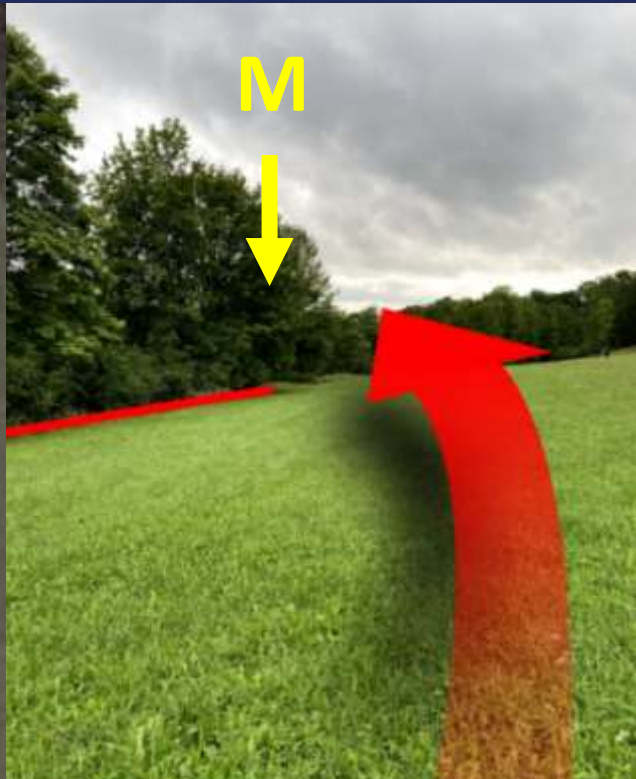

Bahn 11

Länge: 52 m - Par 3

Weg hinter dem
Korb!

HYZERCREW
DISC GOLF FRANKEN E.V.

Bahn 12

Länge: 73 m - Par 3

Auf beiden Wegen
auf Spaziergänger
achten!

HYZERCREW
DISC GOLF FRANKEN E.V.

Bahn 13

Länge: 174 m - Par 4

Bahn 14

Länge: 90 m - Par 3

HYZERCREW
DISC GOLF FRANKEN E.V.

Bahn 15

Länge: 85 m - Par 3

Spazierweg hinter
Korb, bitte spotten!