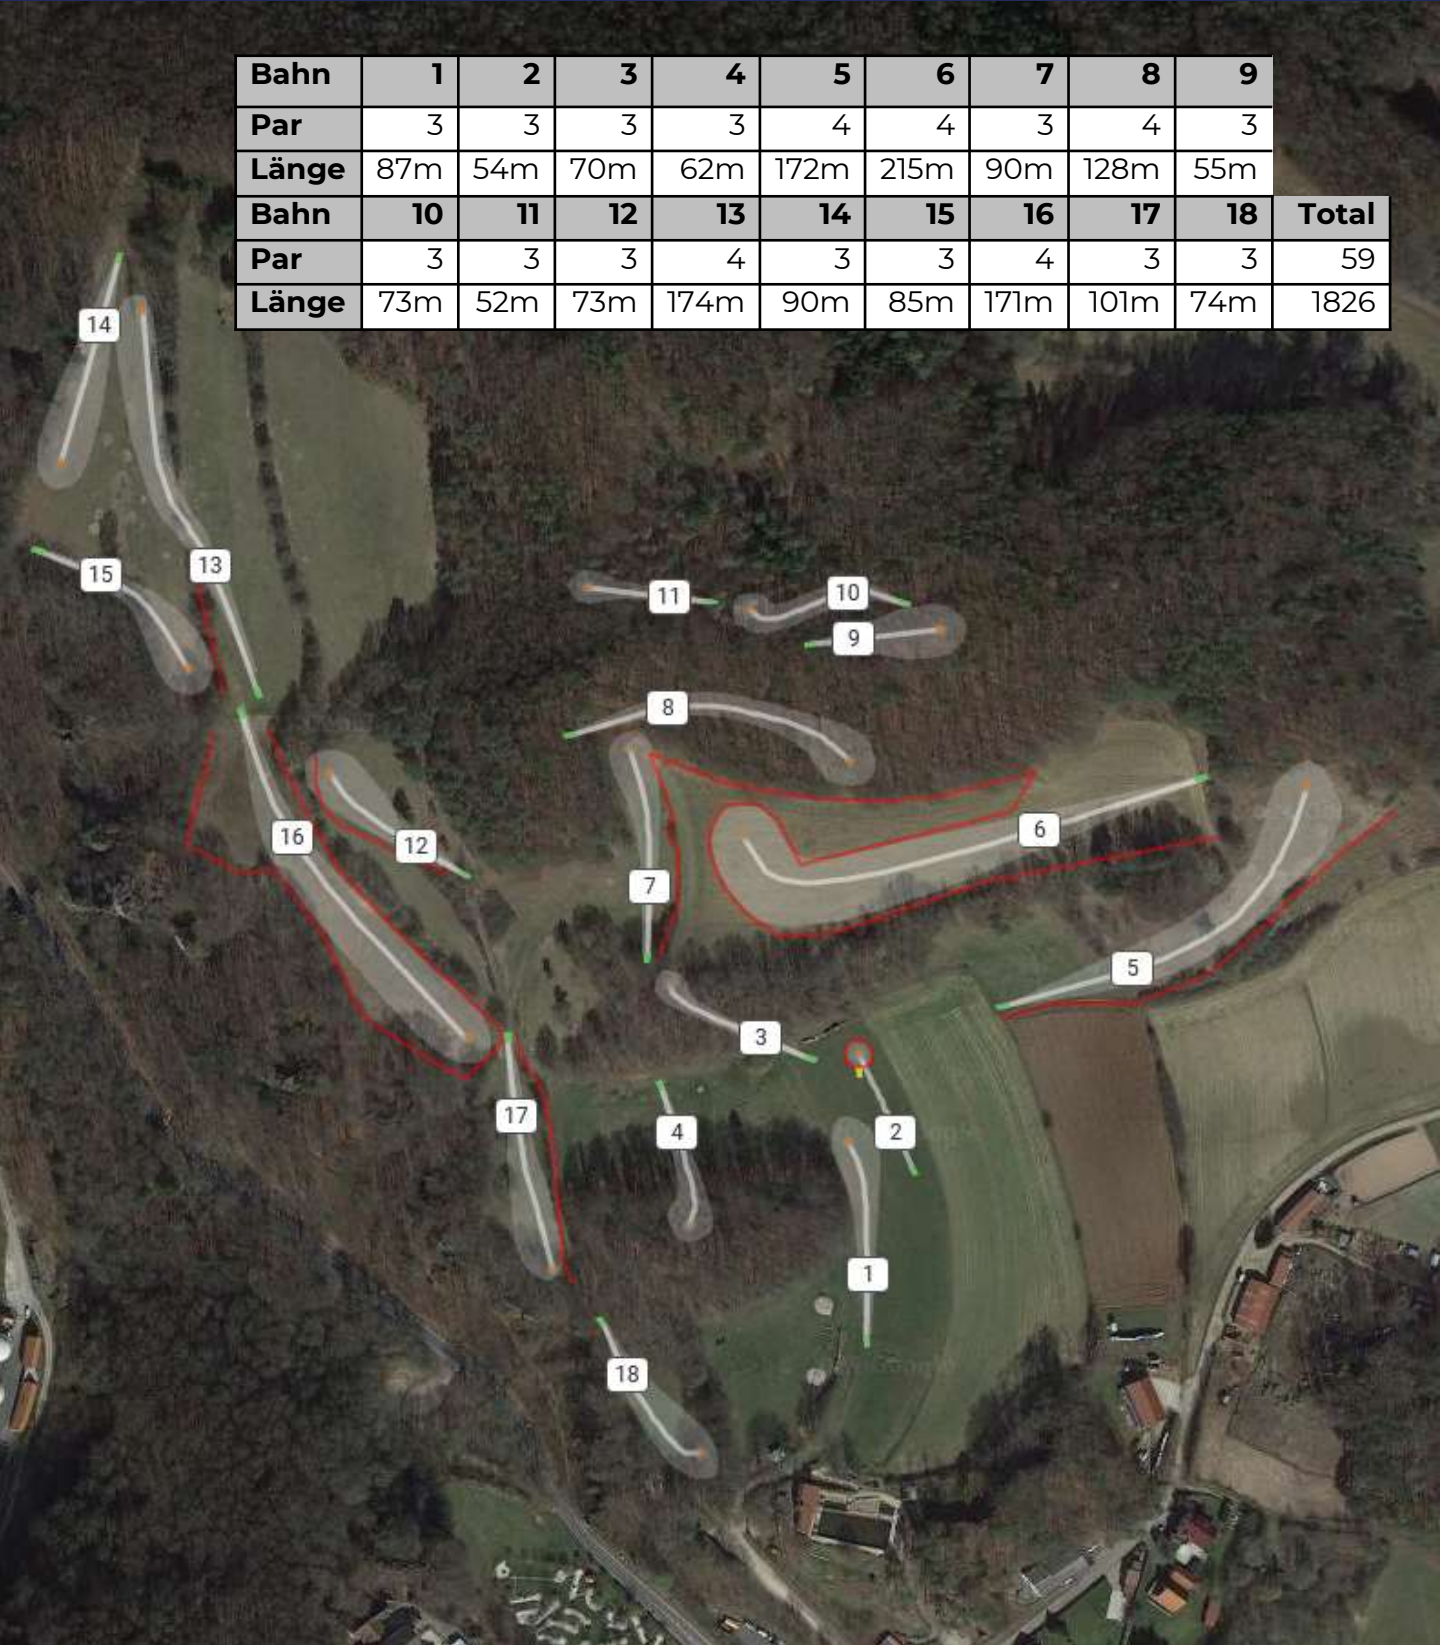

Frankonia Open 2021

Road to Tyyni

CADDY BOOK

18.-19.09.2021, Gößweinstein

HYZERCREW
DISC GOLF FRANKEN E.V.

Übersicht

| | | | | | | | | | | |
|--------------|-----------|-----------|-----------|-----------|-----------|-----------|-----------|-----------|-----------|--------------|
| Bahn | 1 | 2 | 3 | 4 | 5 | 6 | 7 | 8 | 9 | |
| Par | 3 | 3 | 3 | 3 | 4 | 4 | 3 | 4 | 3 | |
| Länge | 87m | 54m | 70m | 62m | 172m | 215m | 90m | 128m | 55m | |
| Bahn | 10 | 11 | 12 | 13 | 14 | 15 | 16 | 17 | 18 | Total |
| Par | 3 | 3 | 3 | 4 | 3 | 3 | 4 | 3 | 3 | 59 |
| Länge | 73m | 52m | 73m | 174m | 90m | 85m | 171m | 101m | 74m | 1826 |

Bahn 1

Länge: 87m - Par 3

Spieler auf
Bahn 2!

HYZERCREW
DISC GOLF FRANKEN E.V.

Bahn 2

Länge: 54 m - Par 3

Inselbahn

Spieler auf der
nächsten Bahn

OUT

IN, da die Scheibe Grün berührt

IN

OUT

HYZERCREW
DISC GOLF FRANKEN E.V.

Bahn 3

Länge: 70 m - Par 3

Spaziergänger
könnten
entgegenkommen

HYZERCREW
DISC GOLF FRANKEN E.V.

Bahn 4

Länge: 62 m - Par 3

HYZERCREW
DISC GOLF FRANKEN E.V.

Bahn 5

Länge: 172 m – Par 4

OB rechts

HYZERCREW
DISC GOLF FRANKEN E.V.