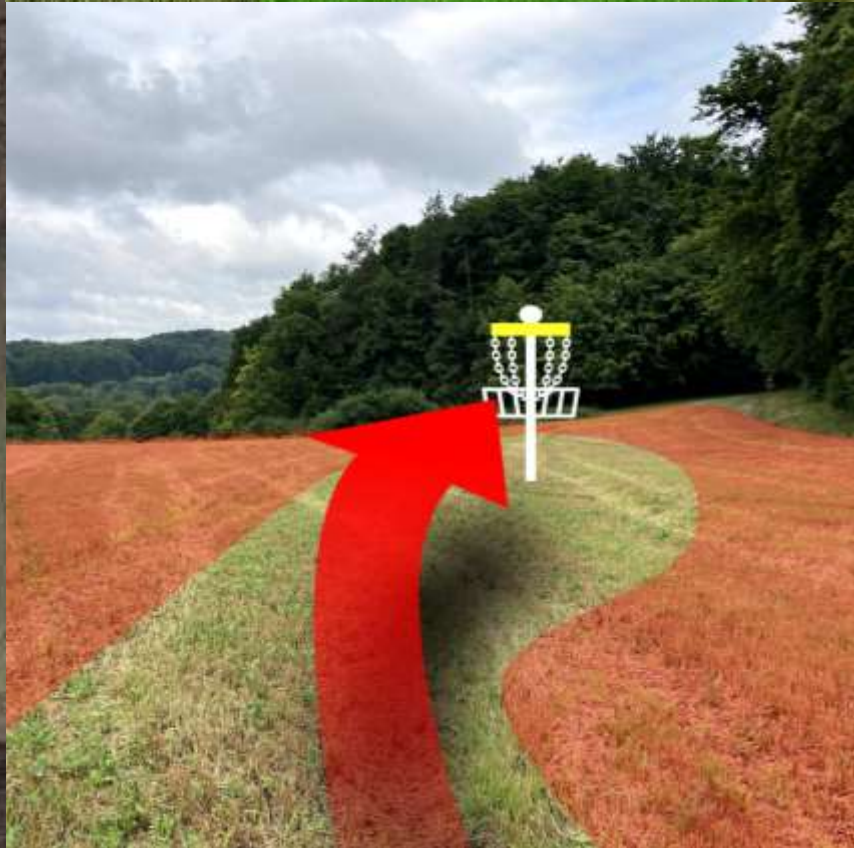

Bahn 6

Länge: 215 m - Par 4