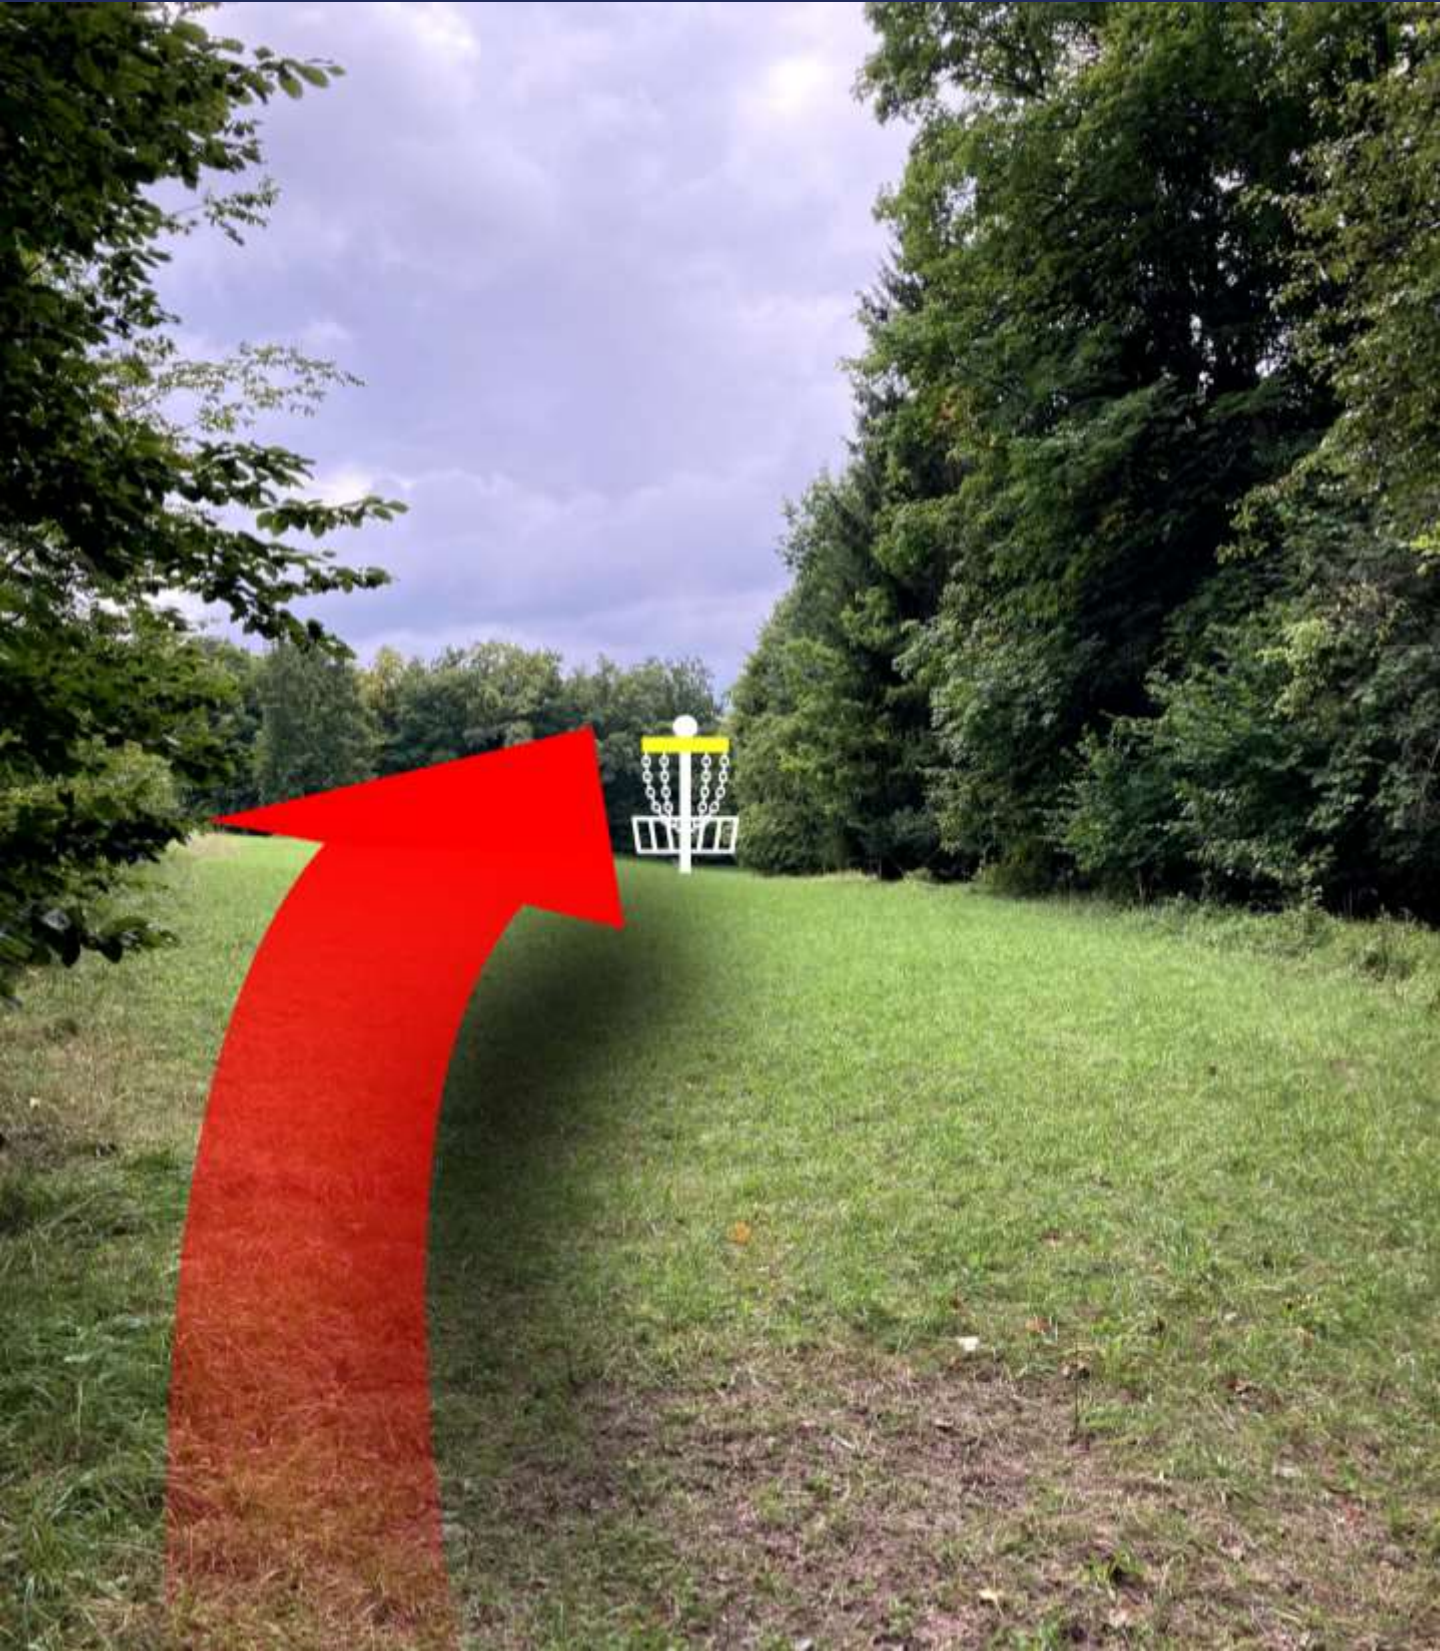

Bahn 11

Länge: 52 m - Par 3

Weg hinter dem
Korb!

HYZERCREW
DISC GOLF FRANKEN E.V.

Bahn 12

Länge: 73 m - Par 3

Auf beiden Wegen
auf Spaziergänger
achten!

HYZERCREW
DISC GOLF FRANKEN E.V.

Bahn 13

Länge: 174 m - Par 4

Bahn 14

Länge: 90 m - Par 3

HYZERCREW
DISC GOLF FRANKEN E.V.

Bahn 15

Länge: 85 m - Par 3

Spazierweg hinter
Korb, bitte spotten!

HYZERCREW
DISC GOLF FRANKEN E.V.

Bahn 16

Länge: 171 m - Par 4

Korb weit hinter dem Hügel.
Zaun ist OB-line.

HYZERCREW
DISC GOLF FRANKEN E.V.

Bahn 17

Länge: 101 m - Par 3

Spazierweg links
ob, bitte spotten!