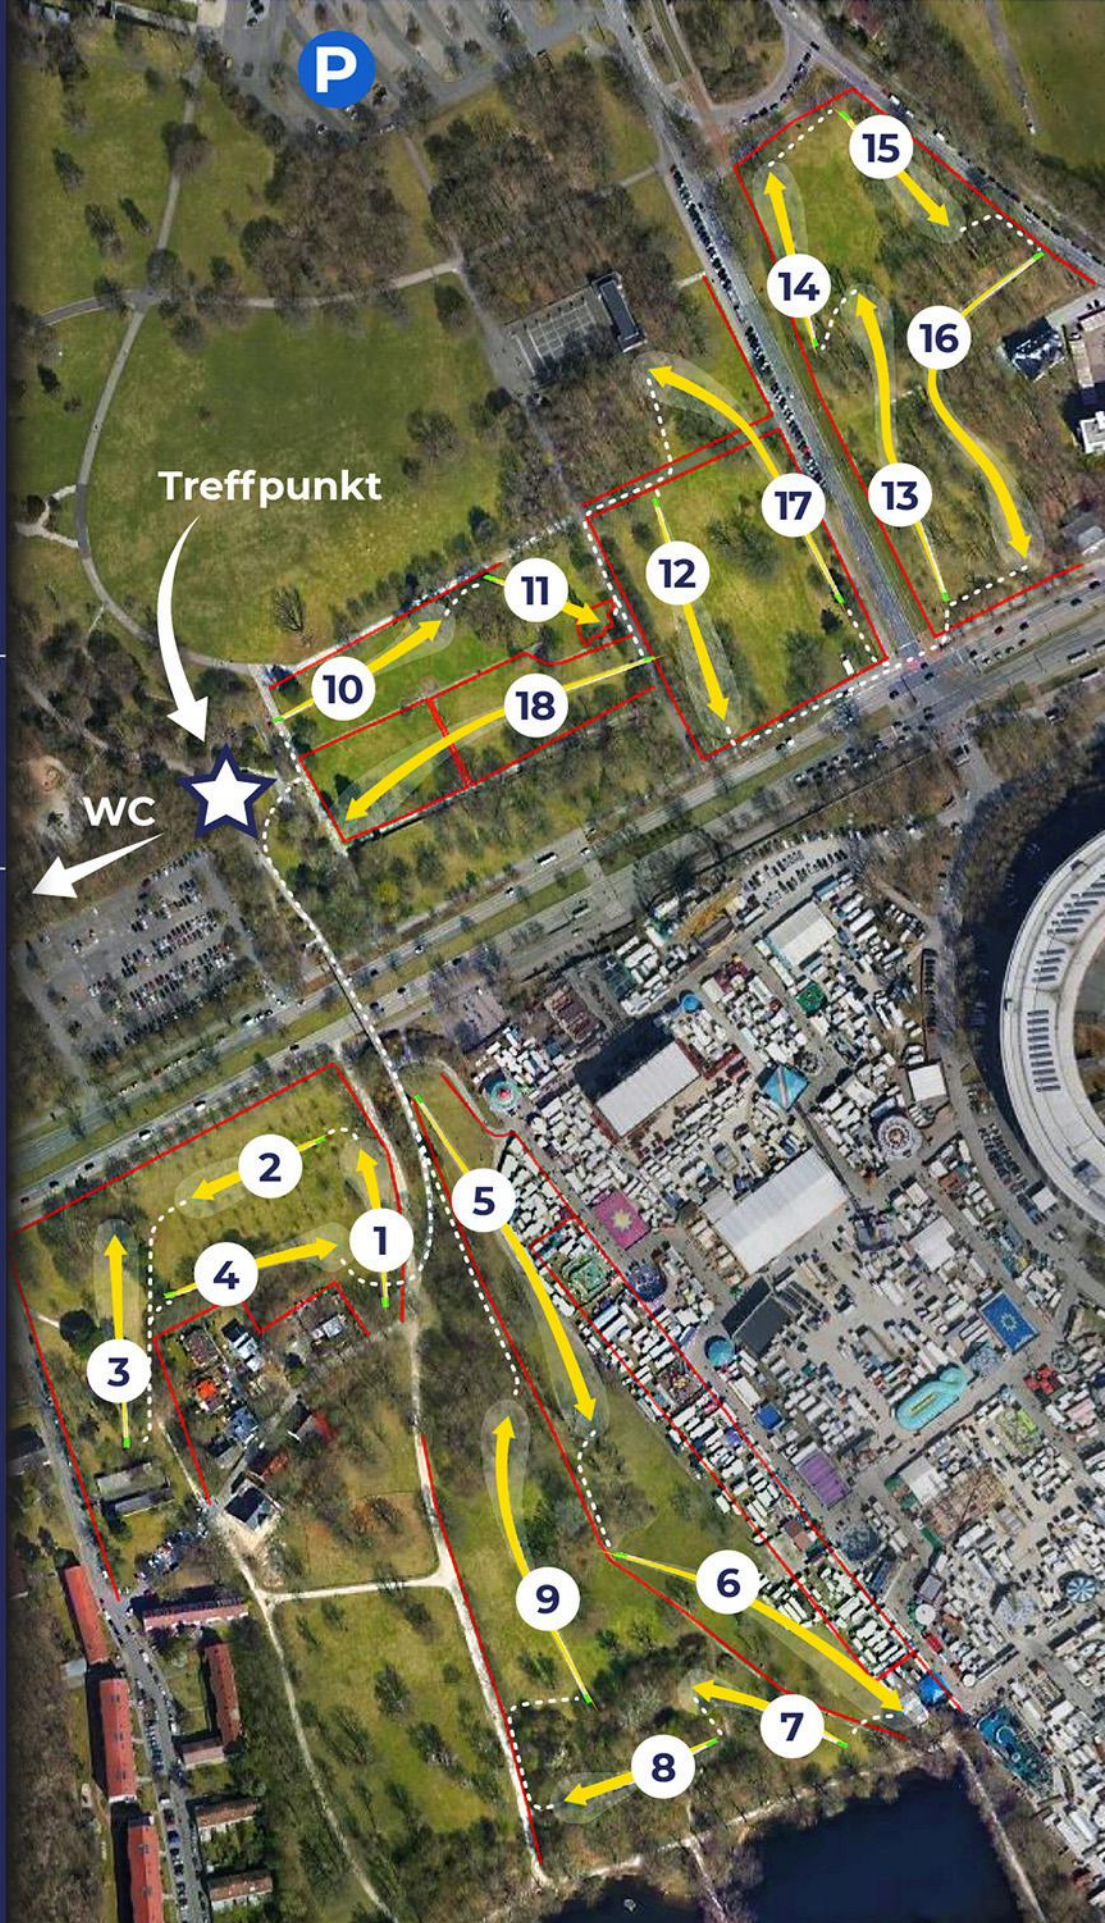

**Bahn 8 - Par 3 - 73m** - Weg hinter dem Korb OB.

**Bahn 9 - Par 4 - 144m** - Weg links OB.

**Bahn 10 - Par 3 - 89m** - OB links und rechts.

**Bahn 11 - Par 3 - 56m** - Inselbahn.

**Bahn 12 - Par 3 - 108m** - Wege rechts und hinter dem Korb OB.

**Bahn 13 - Par 4 - 150m** - Straßenbahn OB. Weg kreuzt. Hinter beiden Hügeln spotten!

**Bahn 14 - Par 3 - 79m** - Straßenbahn und Weg hinter dem Korb OB.

**Bahn 15 - Par 3 - 70m** - Straße links OB.

**Bahn 16 - Par 5 - 185m** - Straßenbahn & Wege OB.

**Bahn 17 - Par 4 - 150m** - Wege OB.

**Bahn 18 - Par 4 - 168m** - Spaziergänger und Personen auf den Bänken links!

**Disc Golf im Luitpoldhain Nürnberg**

### Allgemeine Infos:

- Alle Fußwege und Straßen sind OB
- Blumenbeete sind Relief Area, falls sie nicht im OB liegen
- Bitte achtet auf die Straßenbahn bei Bahn 13 & 14
- Bitte auf Spaziergänger und Radler auf den Wegen achten!
- Falls nötig, bitte spotten!
- Fußgängerbrücke zwischen Nord- und Südteil verwenden
- Viel Spaß!