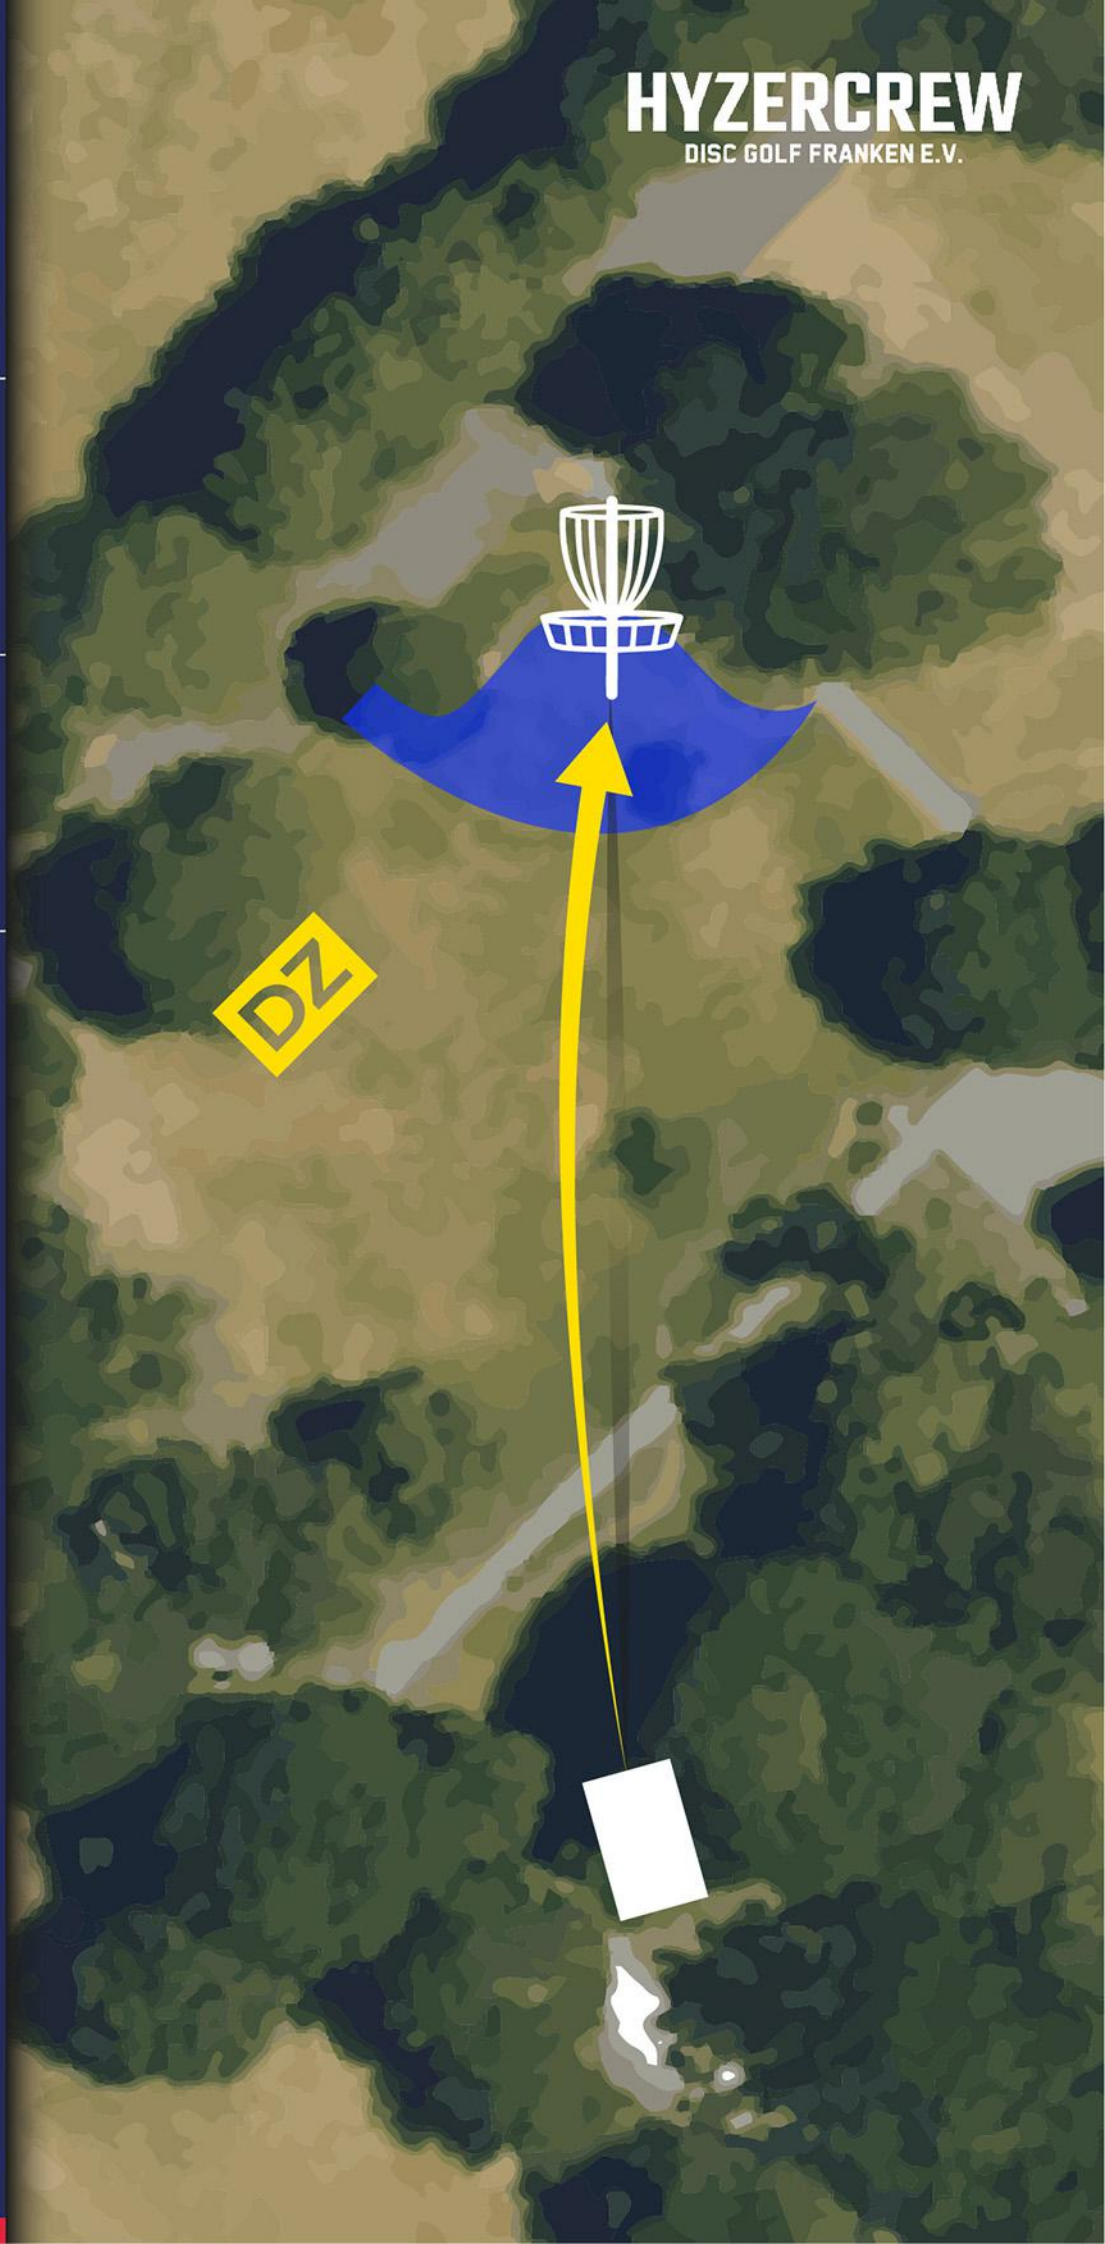

**Achtung:**

Auf Spaziergänger  
und Radler auf den  
Wegen achten!

Disc Golf im

Luitpoldhain Nürnberg

BAHN

11

HYZERCREW  
DISC GOLF FRANKEN E.V.

Par 3

56 m

**Inselbahn:**

Alles außer der Insel ist OB. Weiterspielen von Drop Zone

**Achtung:**

Auf Spaziergänger und Radler auf den Wegen achten!

Disc Golf im  
Luitpoldhain Nürnberg

BAHN

12