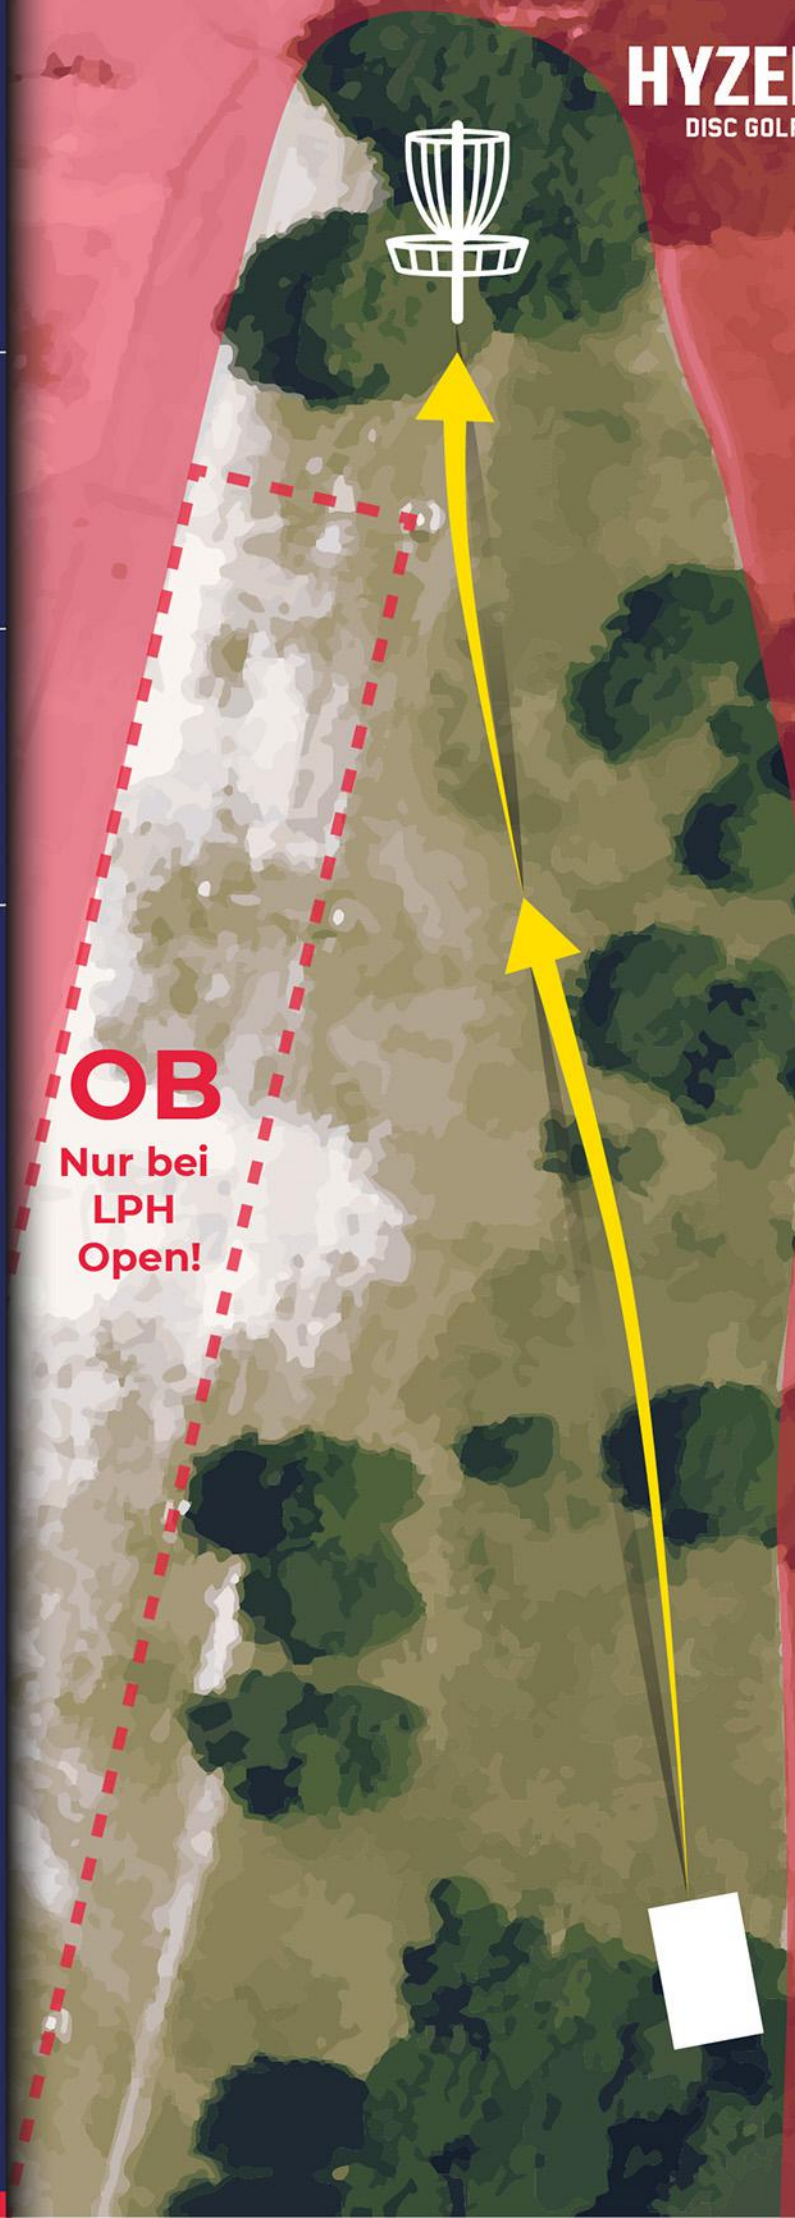

HYZERCREW

DISC GOLF FRANKEN E.V.

OB

OB

Nur bei
LPH
Open!