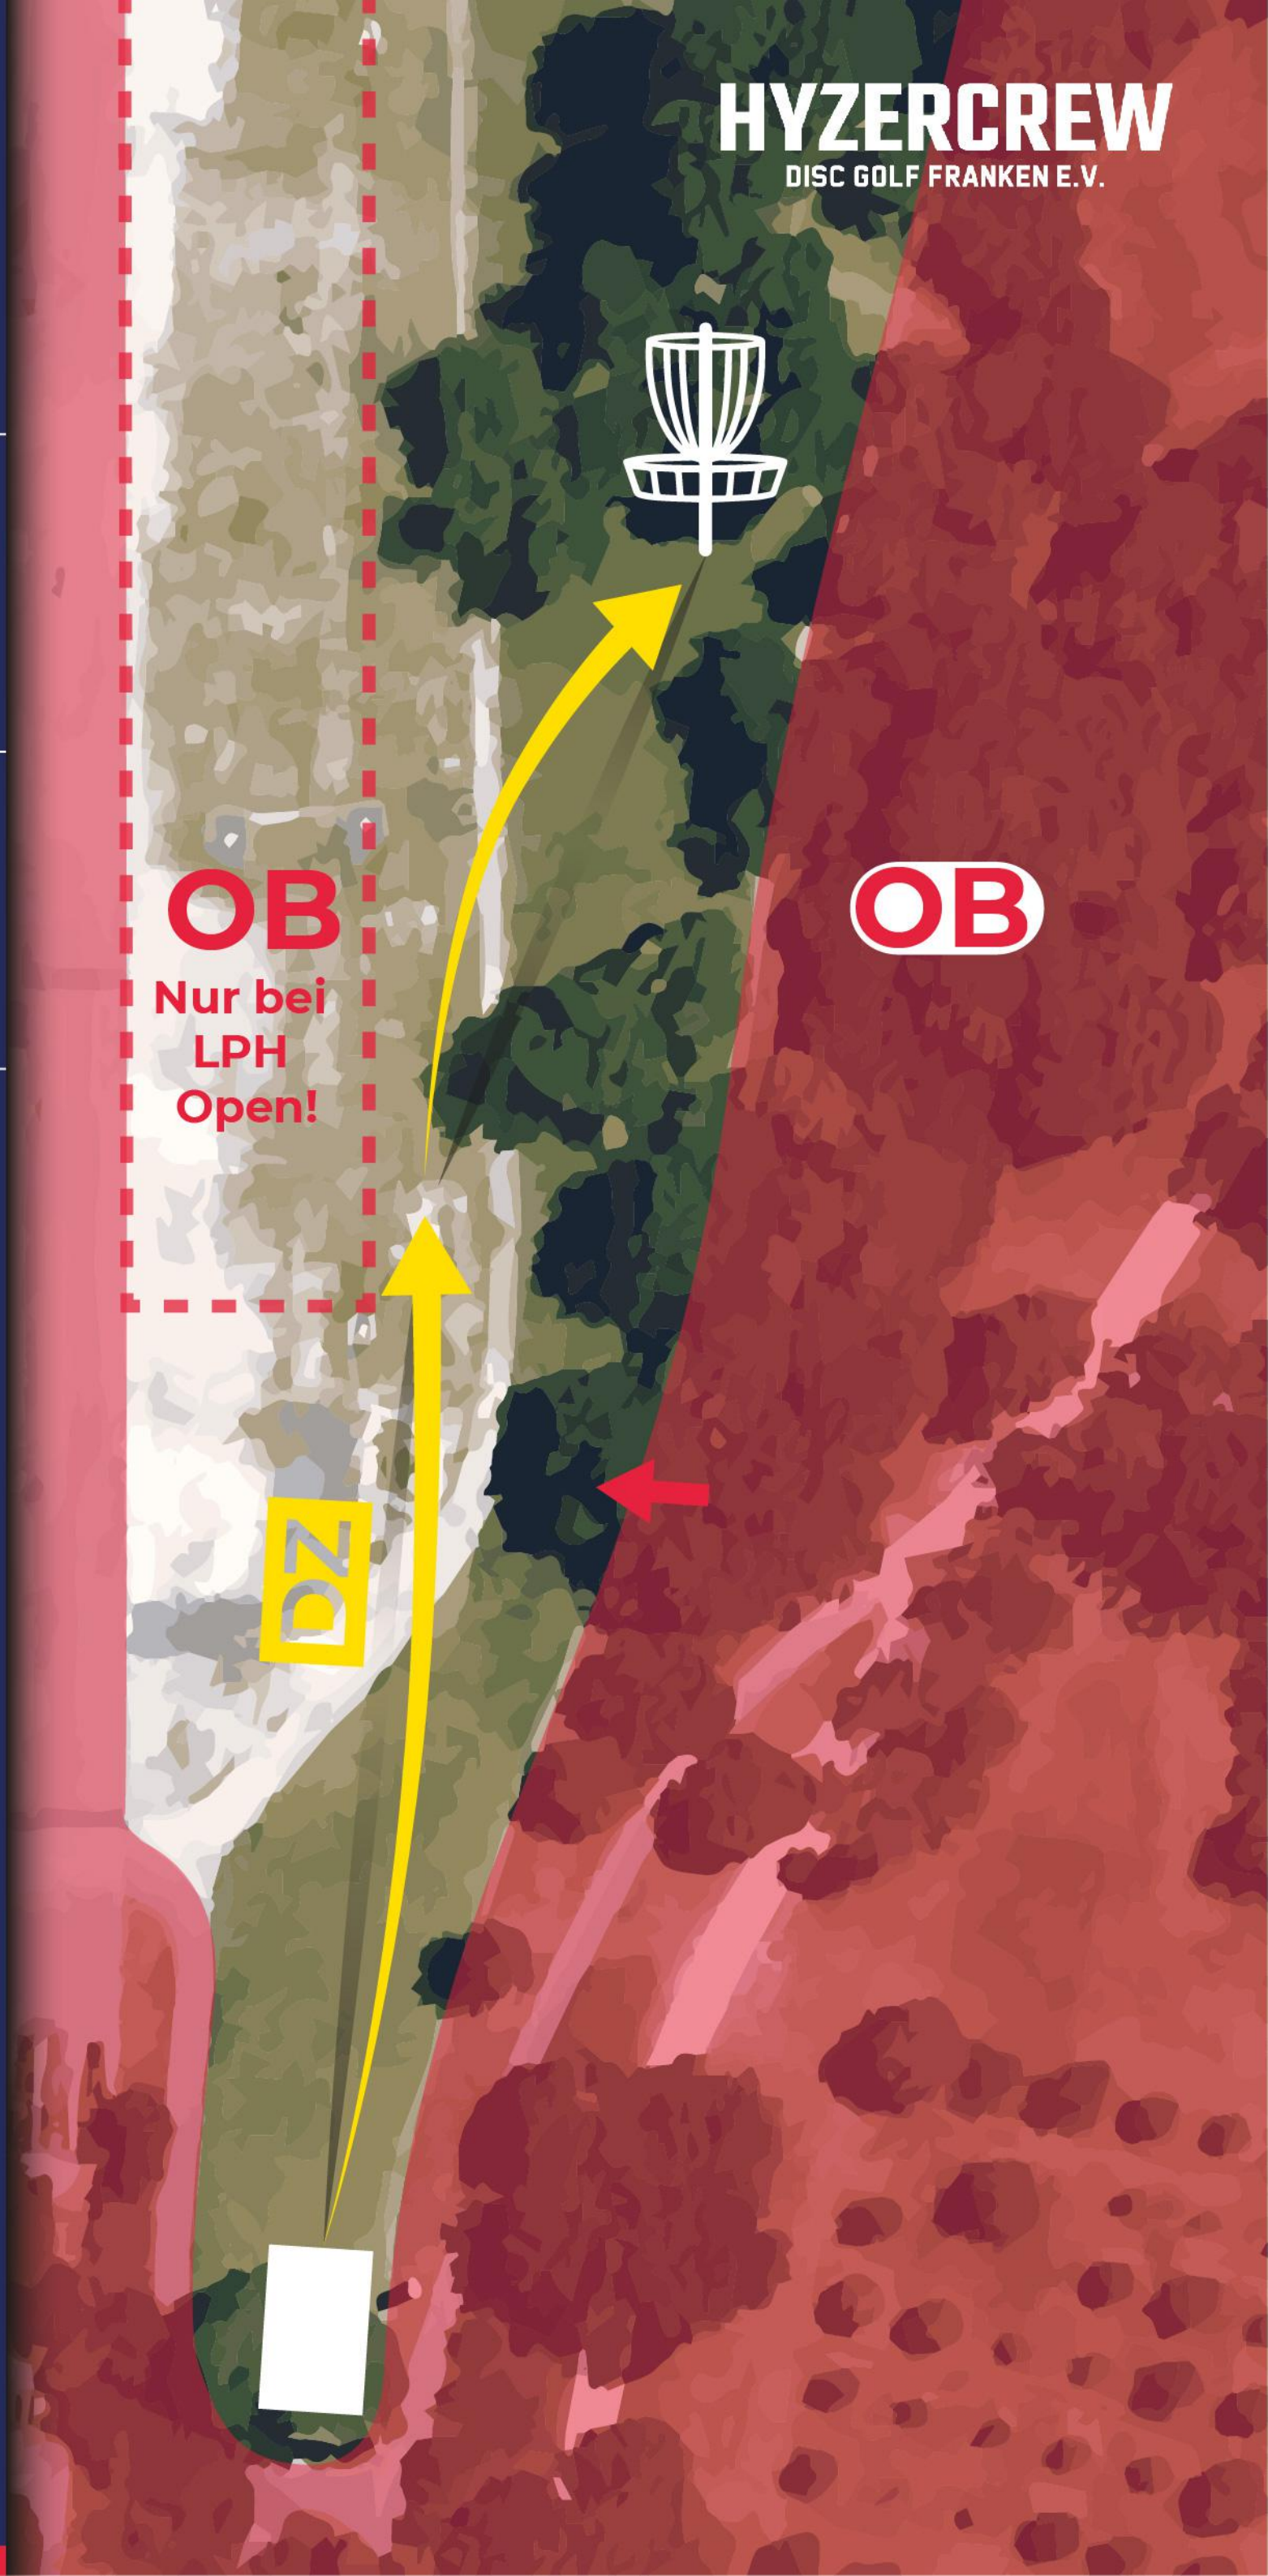

Disc Golf im
Luitpoldhain Nürnberg

HYZERCREW
DISC GOLF FRANKEN E.V.

OB

Nur bei
LPH
Open!

OB

DZ