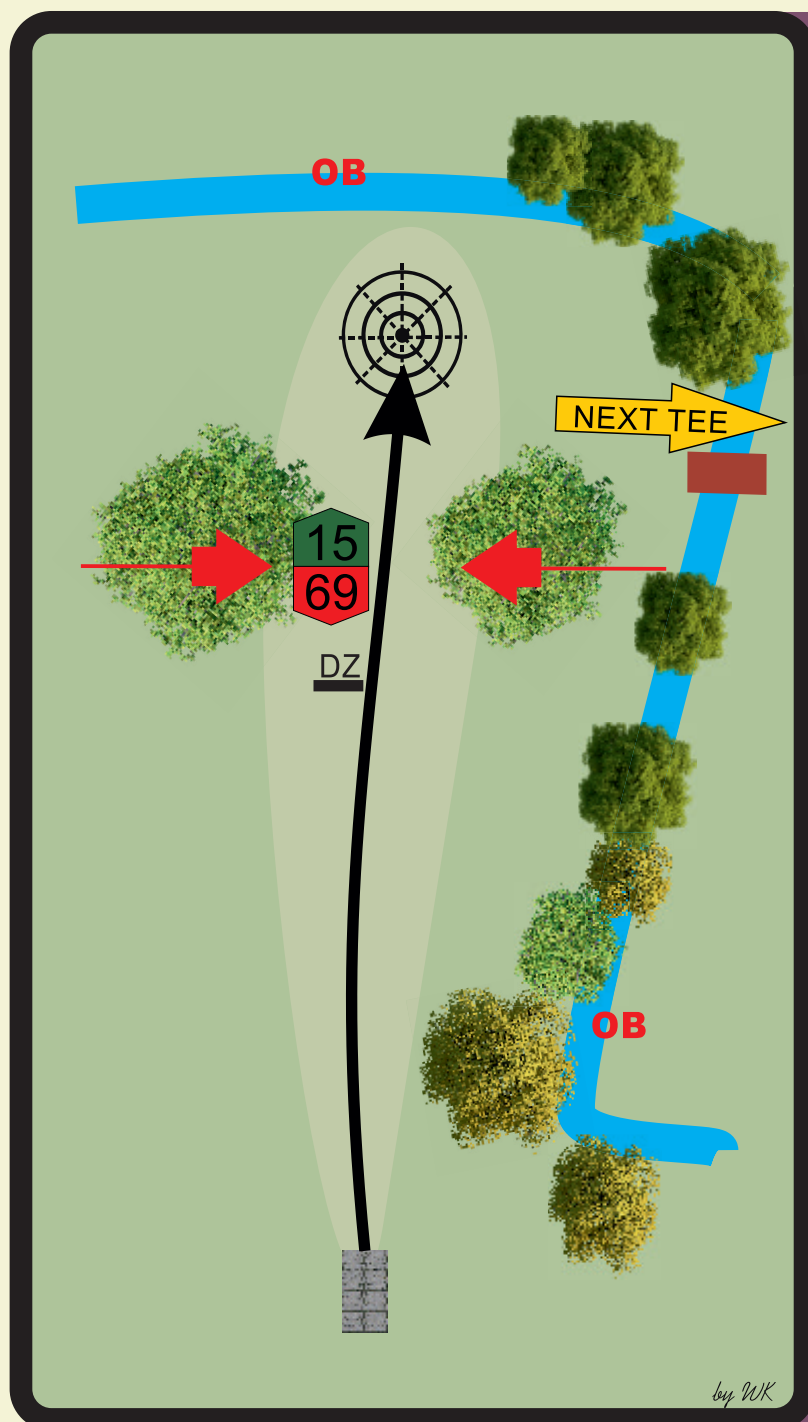

Es darf nur geworfen werden, wenn die Spielbahn frei ist und eine Gefährdung von Mitspielern, Passanten oder Tieren grundsätzlich ausgeschlossen ist!

2

Par 3

84 m

Das Doppelmandatory ist zu durchspielen. Bei Verfehlen zur Dropzone mit Strafpunkt.

Bachlauf und darüber ist OB; hier gelten normale OB-Regeln.