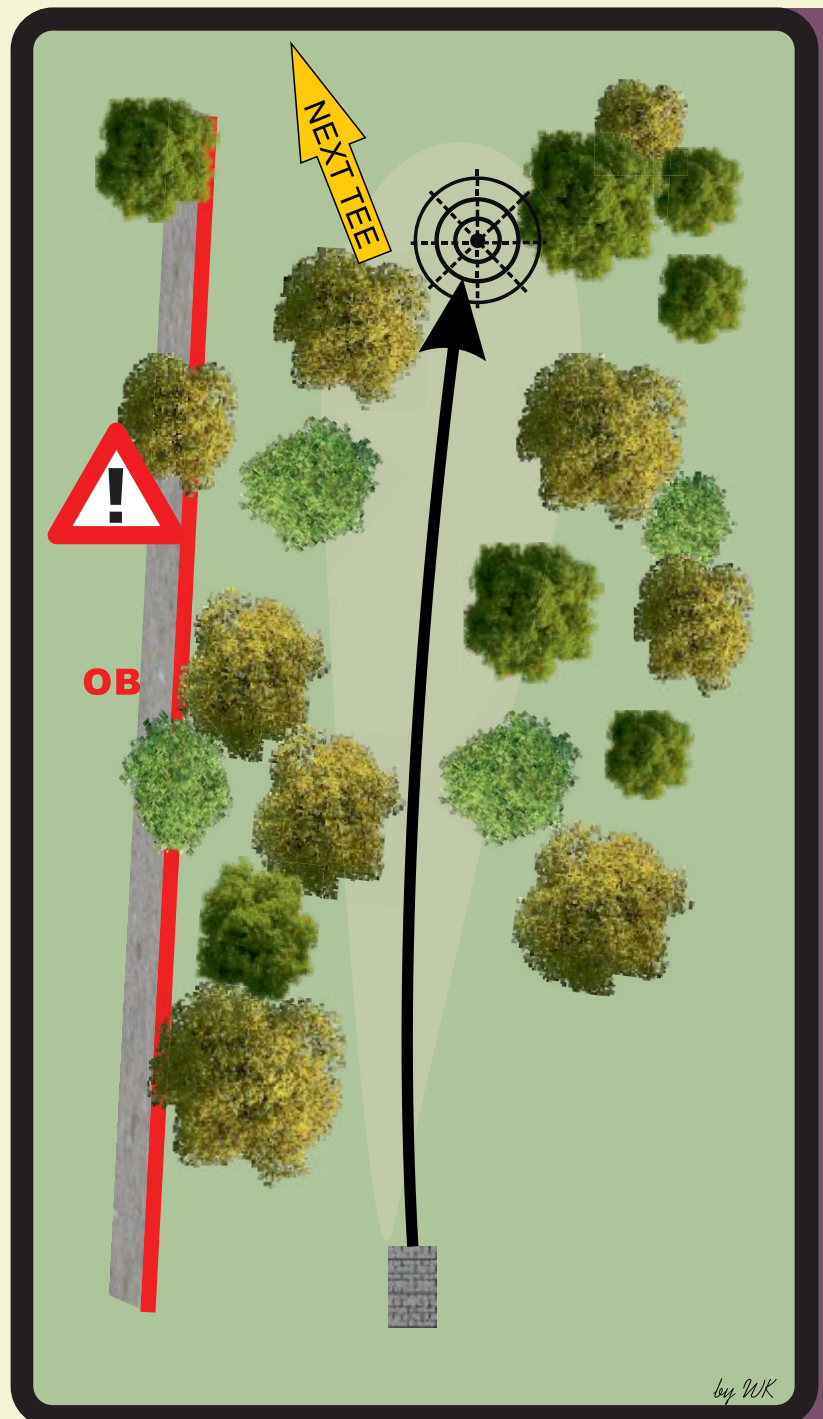

by WK

Es darf nur geworfen werden, wenn die Spielbahn frei ist und eine Gefährdung von Mitspielern, Passanten oder Tieren grundsätzlich ausgeschlossen ist!

5

Par 3

48 m

Links und hinter dem Korb befindet sich eine mit Stöcken markierte OB-Zone. Die Linie zwischen zwei Stöcken markiert die OB-Linie. Es gelten normale OB-Regeln.

Es darf nur geworfen werden, wenn die Spielbahn frei ist und eine Gefährdung von Mitspielern, Passanten oder Tieren grundsätzlich ausgeschlossen ist!

13

**Par 3**  
**80 m**

Die Wege rechts und hinter dem Korb, sowie darüber sind OB. Es gelten normale OB-Regeln. Die Wegkante markiert die OB-Linie.

14

**Par 3**  
**62 m**

Der Weg links und darüber ist OB. Die Wegkante markiert die OB-Linie.

Auf Passanten achten!

Auf Personen auf den Bänken links achten!

WORLDWIDE  
AUGUST 6 & 7, 2022

Es darf nur geworfen werden, wenn die Spielbahn frei ist und eine Gefährdung von Mitspielern, Passanten oder Tieren grundsätzlich ausgeschlossen ist!

15

**Par 3**  
**50 m**

Vom Tee bis hinter den unteren Weg erstreckt sich eine Hazard-Zone.

Kommt die Scheibe im Hazard zur Ruhe, wird von dort mit 1 Strafpunkt weitergespielt, solange, bis Wurf außerhalb des Hazards zur Ruhe kommt. Die Wegkante markiert die Hazard-Linie.