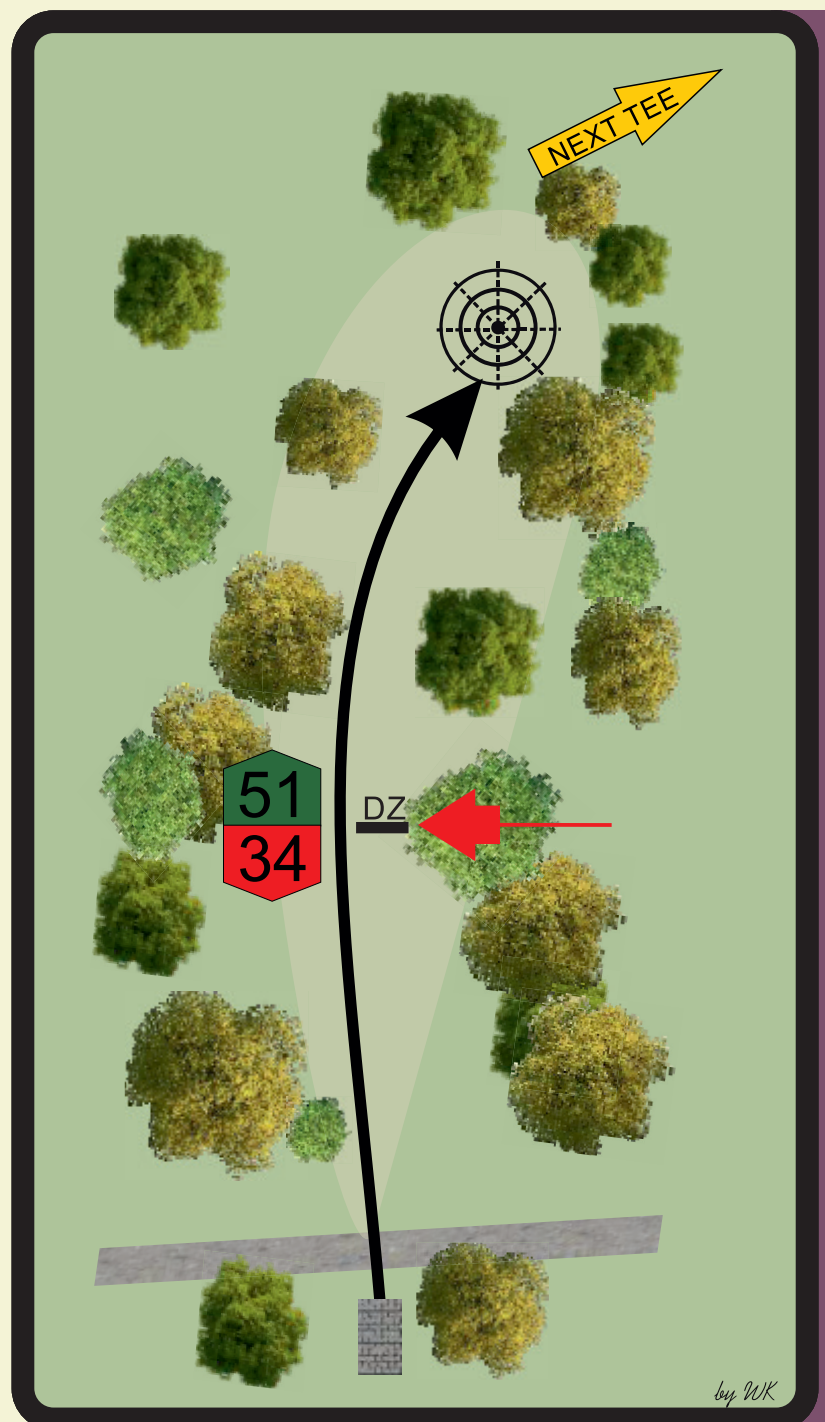

by WK

Es darf nur geworfen werden, wenn die Spielbahn frei ist und eine Gefährdung von Mitspielern, Passanten oder Tieren grundsätzlich ausgeschlossen ist!

5

Par 3

48 m

Links und hinter dem Korb befindet sich eine mit Stöcken markierte OB-Zone. Die Linie zwischen zwei Stöcken markiert die OB-Linie. Es gelten normale OB-Regeln.

Das Mandatory ist rechts zu umspielen. Bei Verfehlen zur Dropzone mit Strafpunkt.

PDGA™

WOMEN'S GLOBAL EVENT

WORLDWIDE

AUGUST 6 & 7, 2022

Es darf nur geworfen werden, wenn die Spielbahn frei ist und eine Gefährdung von Mitspielern, Passanten oder Tieren grundsätzlich ausgeschlossen ist!

6

Par 3

86 m

Keine Einschränkungen.

by WK

WORLDWIDE  
AUGUST 6 & 7, 2022

Es darf nur geworfen werden, wenn die Spielbahn frei ist und eine Gefährdung von Mitspielern, Passanten oder Tieren grundsätzlich ausgeschlossen ist!

7

Par 3

85 m

Das Mandatory ist links zu umspielen. Bei Verfehlen zur Dropzone mit Strafpunkt.

Es darf nur geworfen werden, wenn die Spielbahn frei ist und eine Gefährdung von Mitspielern, Passanten oder Tieren grundsätzlich ausgeschlossen ist!