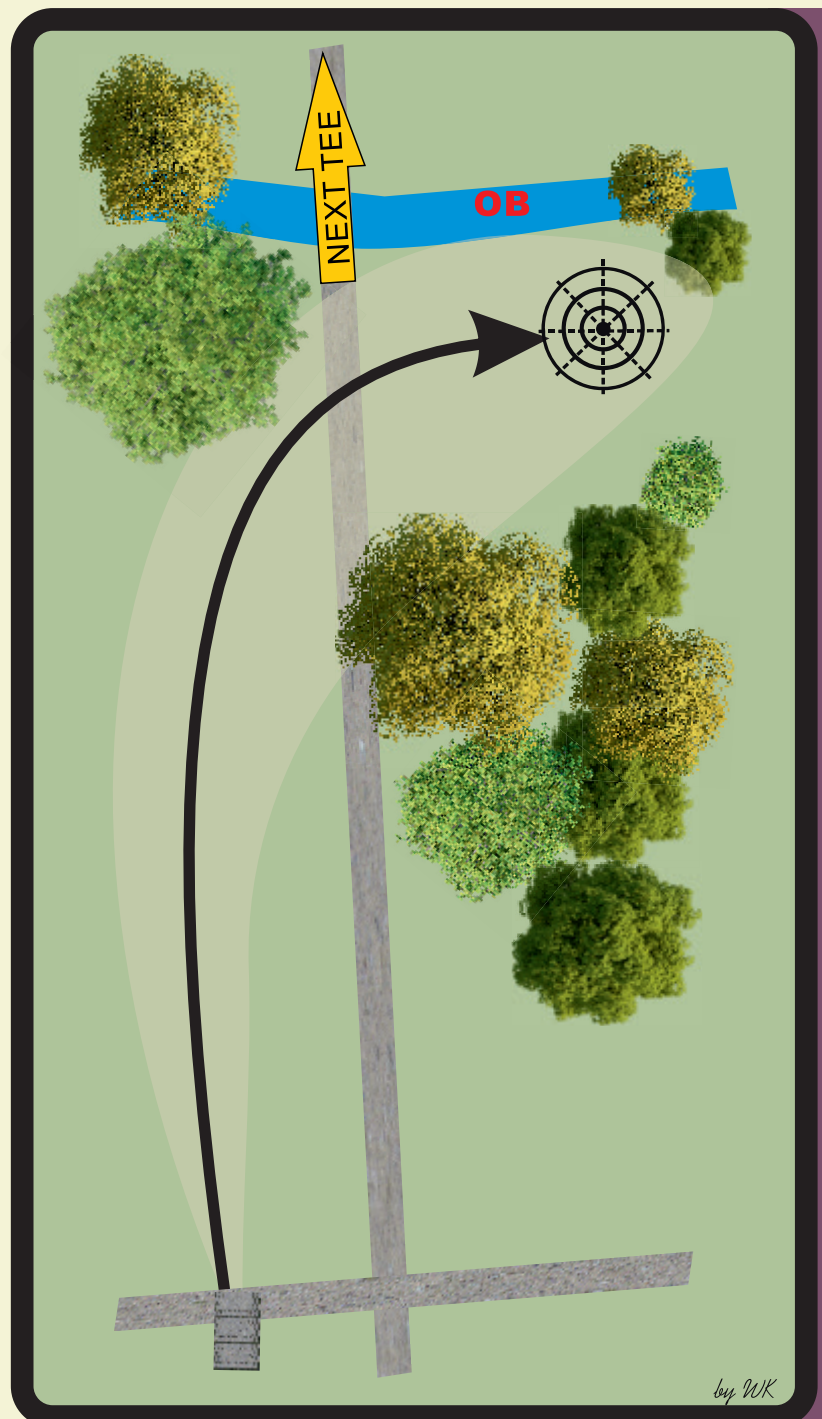

Es darf nur geworfen werden, wenn die Spielbahn frei ist und eine Gefährdung von Mitspielern, Passanten oder Tieren grundsätzlich ausgeschlossen ist!

18

Par 3

69 m

Bachlauf und darüber ist OB;
hier gelten normale OB-Regeln.

Auf Passanten achten!