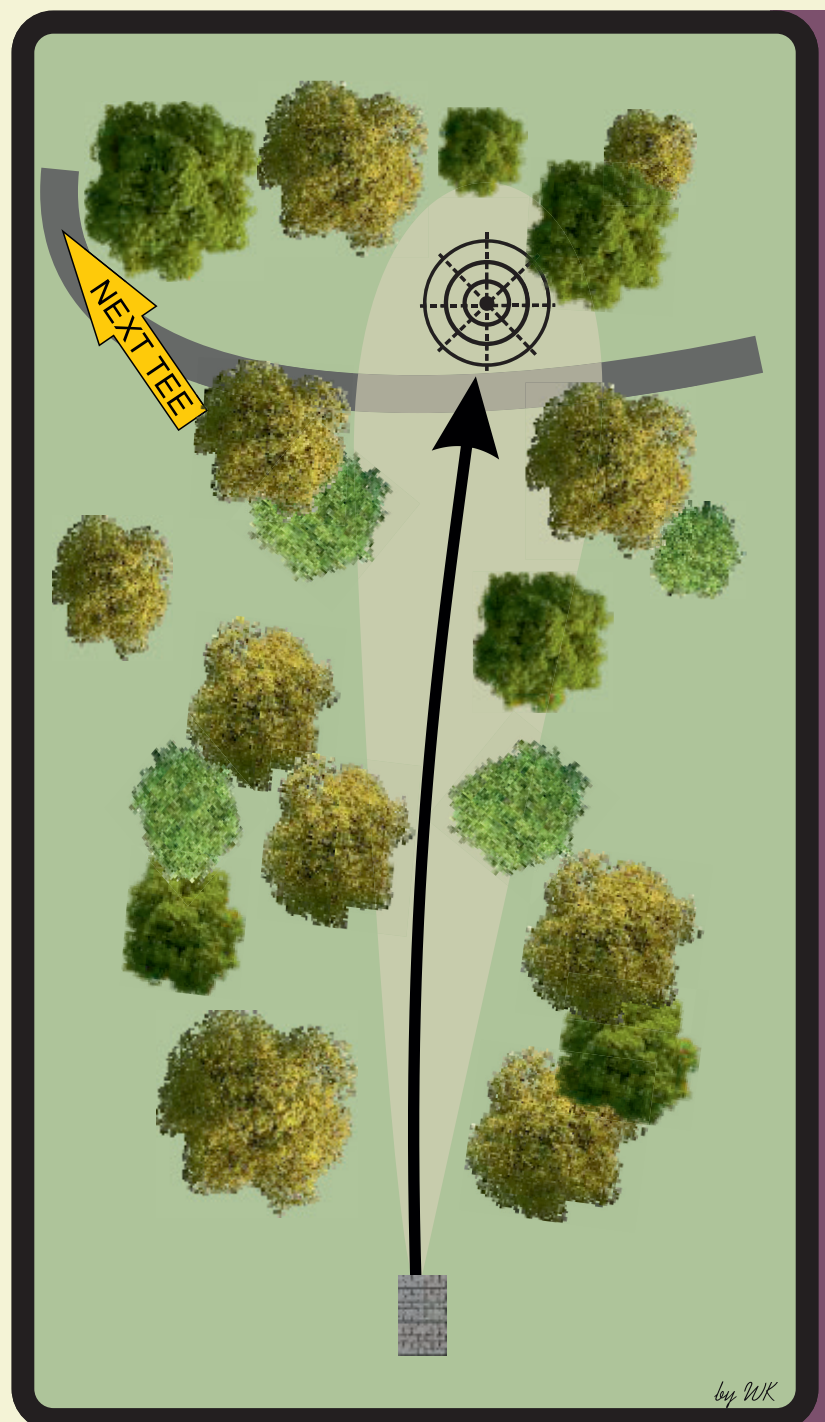

by WK

Es darf nur geworfen werden, wenn die Spielbahn frei ist und eine Gefährdung von Mitspielern, Passanten oder Tieren grundsätzlich ausgeschlossen ist!

5

Par 3

48 m

Links und hinter dem Korb befindet sich eine mit Stöcken markierte OB-Zone. Die Linie zwischen zwei Stöcken markiert die OB-Linie. Es gelten normale OB-Regeln.

9

**Par 3**  

---

**67 m**

Keine Einschränkungen.

Auf Passanten achten!

Es darf nur geworfen werden, wenn die Spielbahn frei ist und eine Gefährdung von Mitspielern, Passanten oder Tieren grundsätzlich ausgeschlossen ist!

10

**Par 4**  
**95 m**

Die Pflanzinsel rechts und der Teich links sind OB. Es gelten normale OB-Regeln. Der Zaun sowie die Teichkante markieren die OB-Linie.

Auf Passanten  
und spielende Kinder am Teich  
achten!

Es darf nur geworfen werden, wenn die Spielbahn frei ist und eine Gefährdung von Mitspielern, Passanten oder Tieren grundsätzlich ausgeschlossen ist!

11

**Par 3**  
**79 m**

Die Bordsteine der drei Wege begrenzen eine Insel. Kommt der erste Wurf nicht auf der Insel zur Ruhe = weiter von Lage außerhalb der Insel mit 1 Strafpunkt, solange, bis Wurf auf der Insel zur Ruhe kommt. Die Pflanzinsel ist OB, es gelten normale OB-Regeln. Der Zaun markiert die OB-Linie.