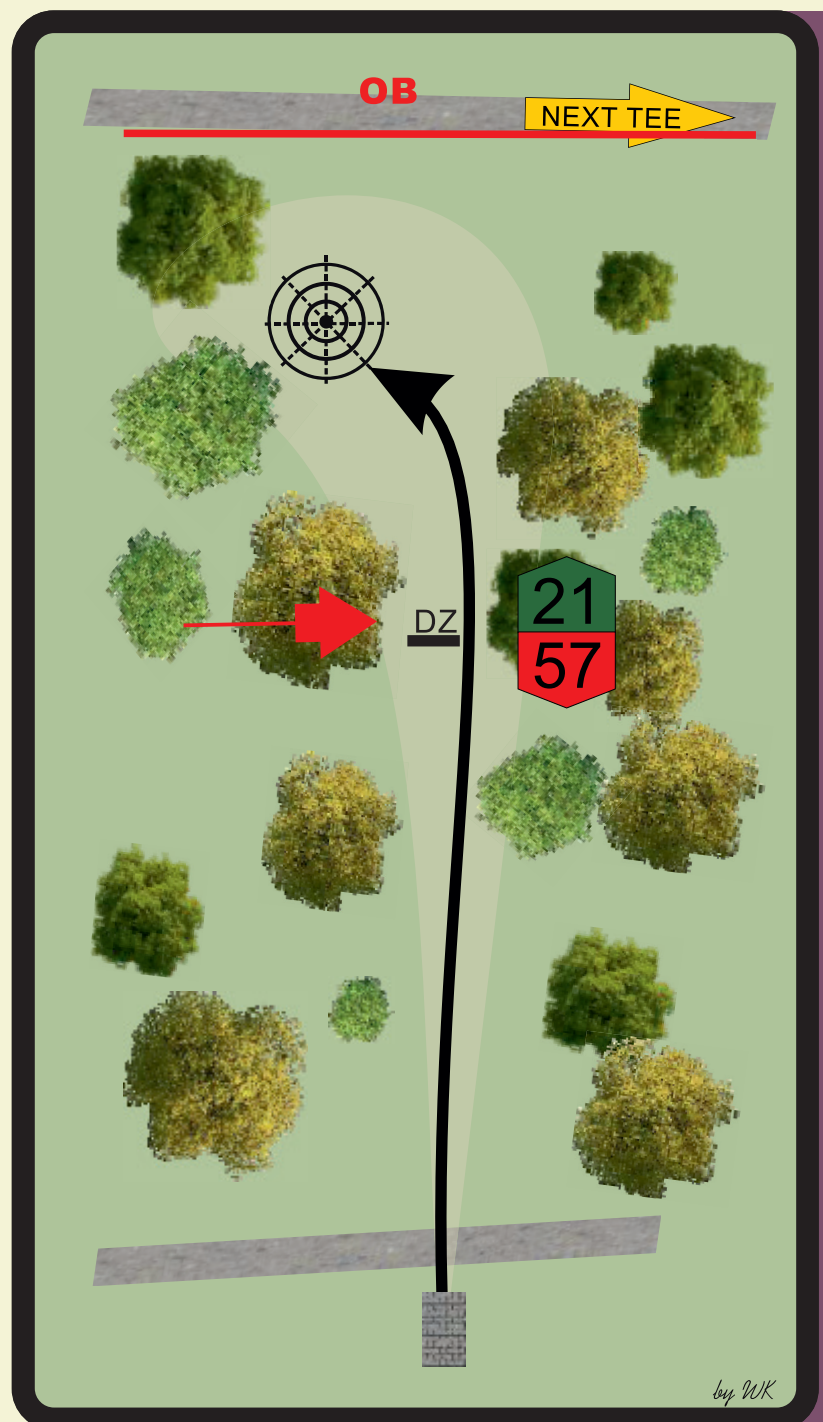

Es darf nur geworfen werden, wenn die Spielbahn frei ist und eine Gefährdung von Mitspielern, Passanten oder Tieren grundsätzlich ausgeschlossen ist!

8

Par 3
78 m

Das Mandatory ist rechts zu umspielen. Bei Verfehlen zur Dropzone mit Strafpunkt.

Der Weg hinter dem Korb und darüber ist OB, hier gelten normale OB-Regeln. Die Wegkante markiert die OB-Linie.

Auf Passanten achten!