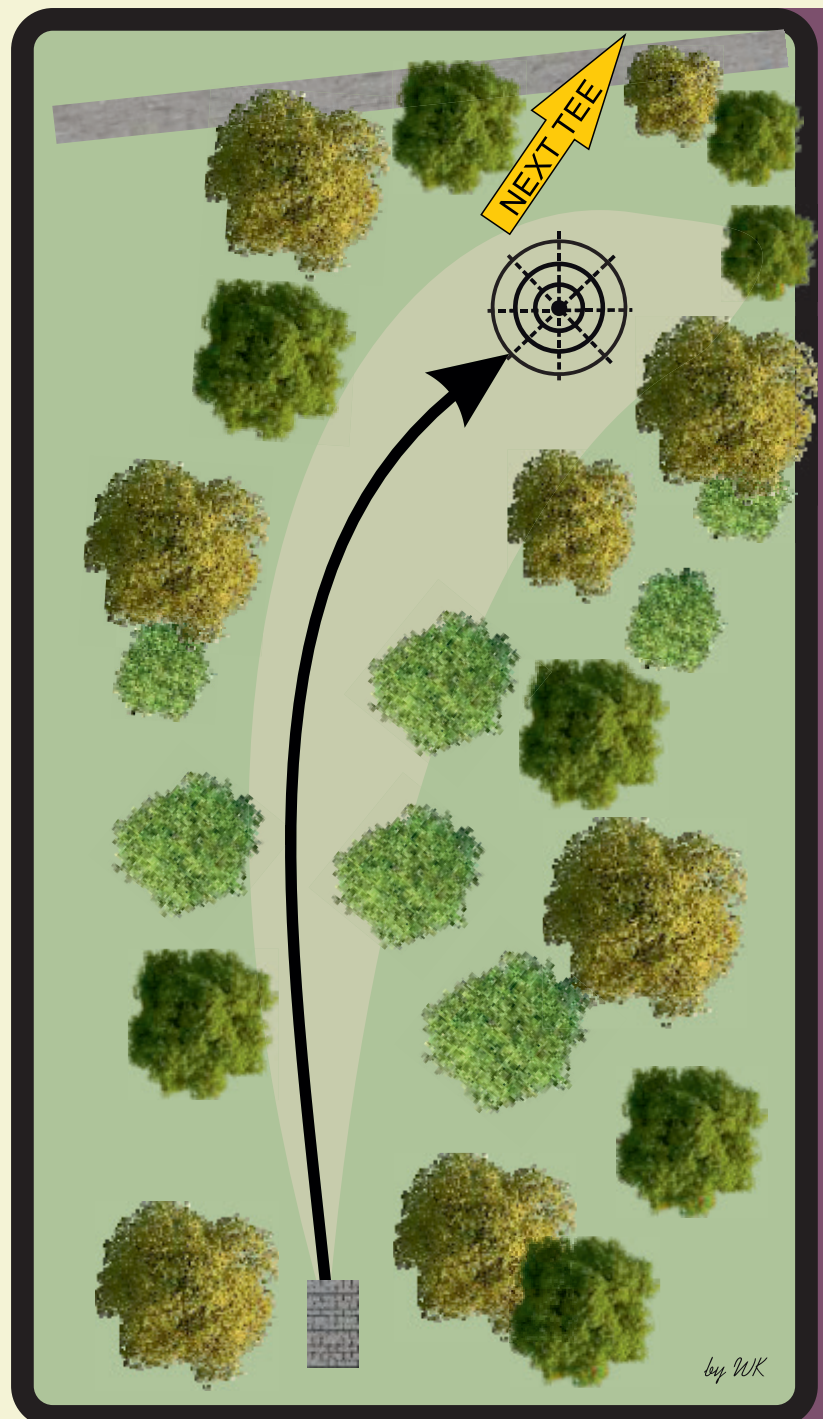

Es darf nur geworfen werden, wenn die Spielbahn frei ist und eine Gefährdung von Mitspielern, Passanten oder Tieren grundsätzlich ausgeschlossen ist!

17

Par 3
77 m

Keine Einschränkungen. Hinter dem Korb befindet sich ein Weg.

Auf Passanten achten!