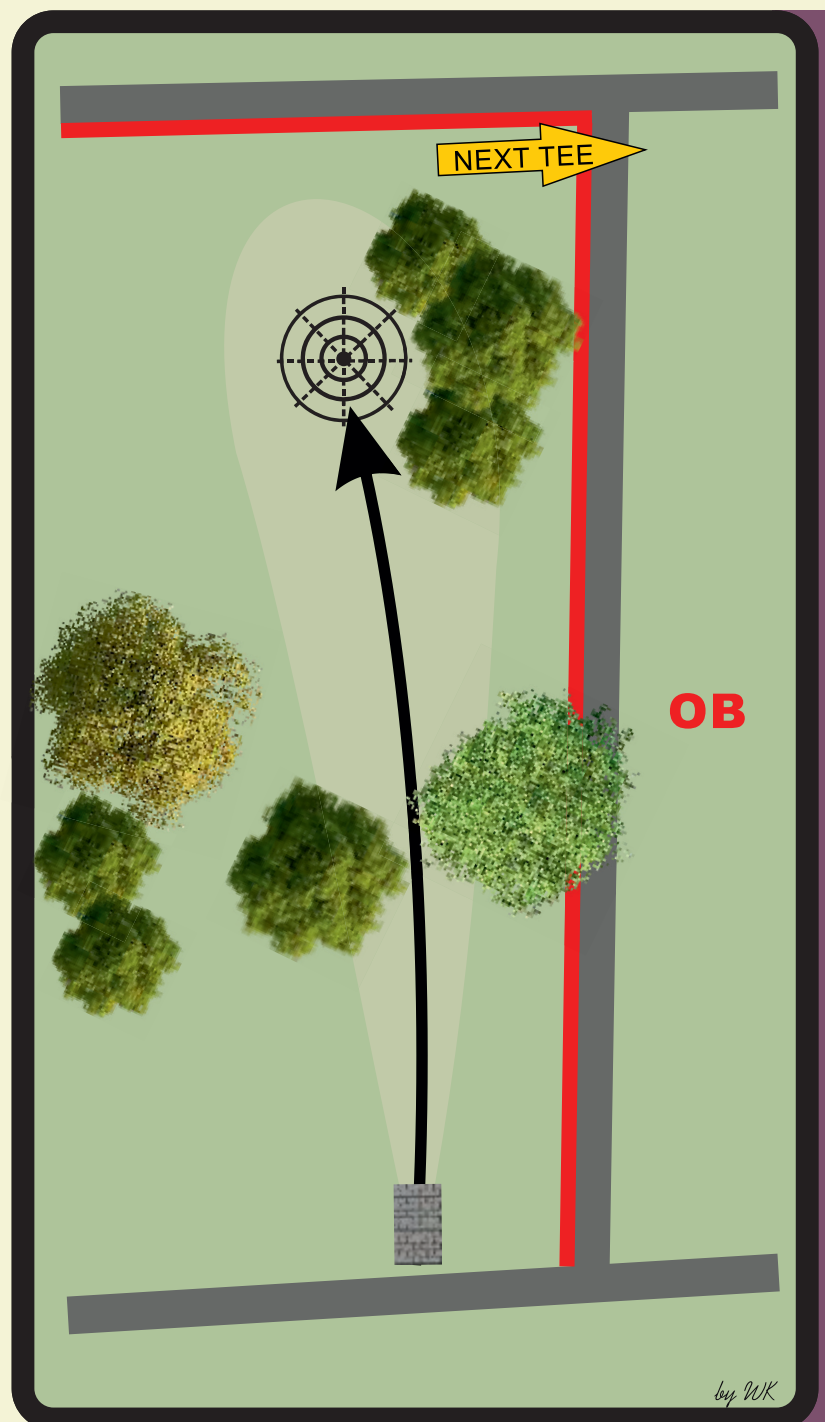

Es darf nur geworfen werden, wenn die Spielbahn frei ist und eine Gefährdung von Mitspielern, Passanten oder Tieren grundsätzlich ausgeschlossen ist!

11

**Par 3**  
**79 m**

Die Bordsteine der drei Wege begrenzen eine Insel. Kommt der erste Wurf nicht auf der Insel zur Ruhe = weiter von Lage außerhalb der Insel mit 1 Strafpunkt, solange, bis Wurf auf der Insel zur Ruhe kommt. Die Pflanzinsel ist OB, es gelten normale OB-Regeln. Der Zaun markiert die OB-Linie.

12

Par 3  
92 m

Rechts vom Weg ist OB.  
Die rechte Wegkante  
markiert die OB Linie.

Auf Passanten achten!

Auf Personen auf der  
Bank rechts achten!

PDGA™

WORLDWIDE

AUGUST 6 & 7, 2022

Es darf nur geworfen werden, wenn die Spielbahn frei ist und eine Gefährdung von Mitspielern, Passanten oder Tieren grundsätzlich ausgeschlossen ist!

13

**Par 3**  
**80 m**

Die Wege rechts und hinter dem Korb, sowie darüber sind OB. Es gelten normale OB-Regeln. Die Wegkante markiert die OB-Linie.