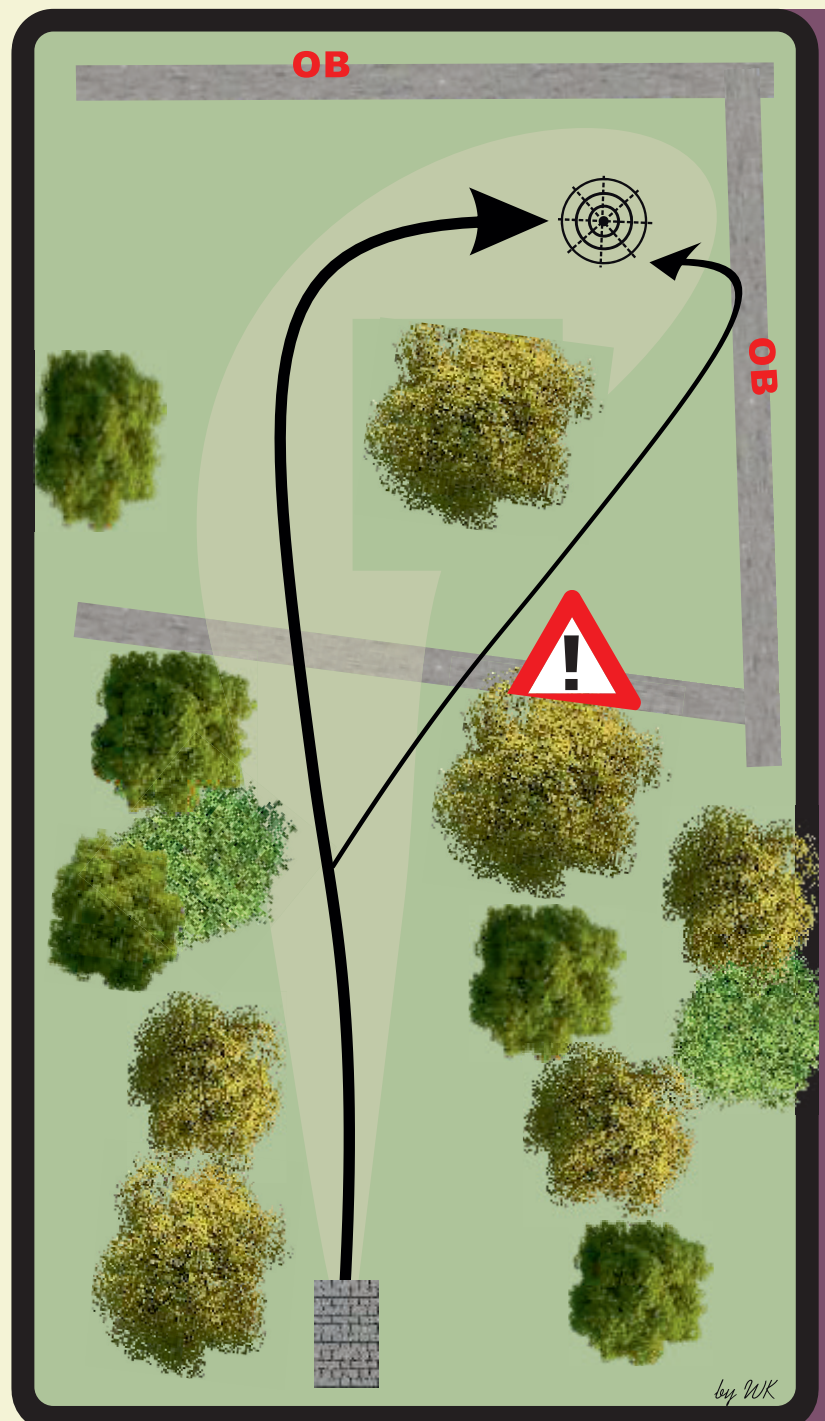

14

**Par 3**  
**62 m**

Der Weg links und darüber ist OB. Die Wegkante markiert die OB-Linie.

Auf Passanten achten!

Auf Personen auf den Bänken links achten!

WORLDWIDE  
AUGUST 6 & 7, 2022

Es darf nur geworfen werden, wenn die Spielbahn frei ist und eine Gefährdung von Mitspielern, Passanten oder Tieren grundsätzlich ausgeschlossen ist!

16

Par 4

128 m

Die Wege rechts und hinter dem Korb, sowie darüber, sind OB. Die Wegkanten markieren die OB-Linien.

Auf Radfahrer achten!

Auf Personen auf den Bänken rechts achten!

WORLDWIDE  
AUGUST 6 & 7, 2022

Es darf nur geworfen werden, wenn die Spielbahn frei ist und eine Gefährdung von Mitspielern, Passanten oder Tieren grundsätzlich ausgeschlossen ist!

17

**Par 3**  
**77 m**

Keine Einschränkungen. Hinter dem Korb befindet sich ein Weg.