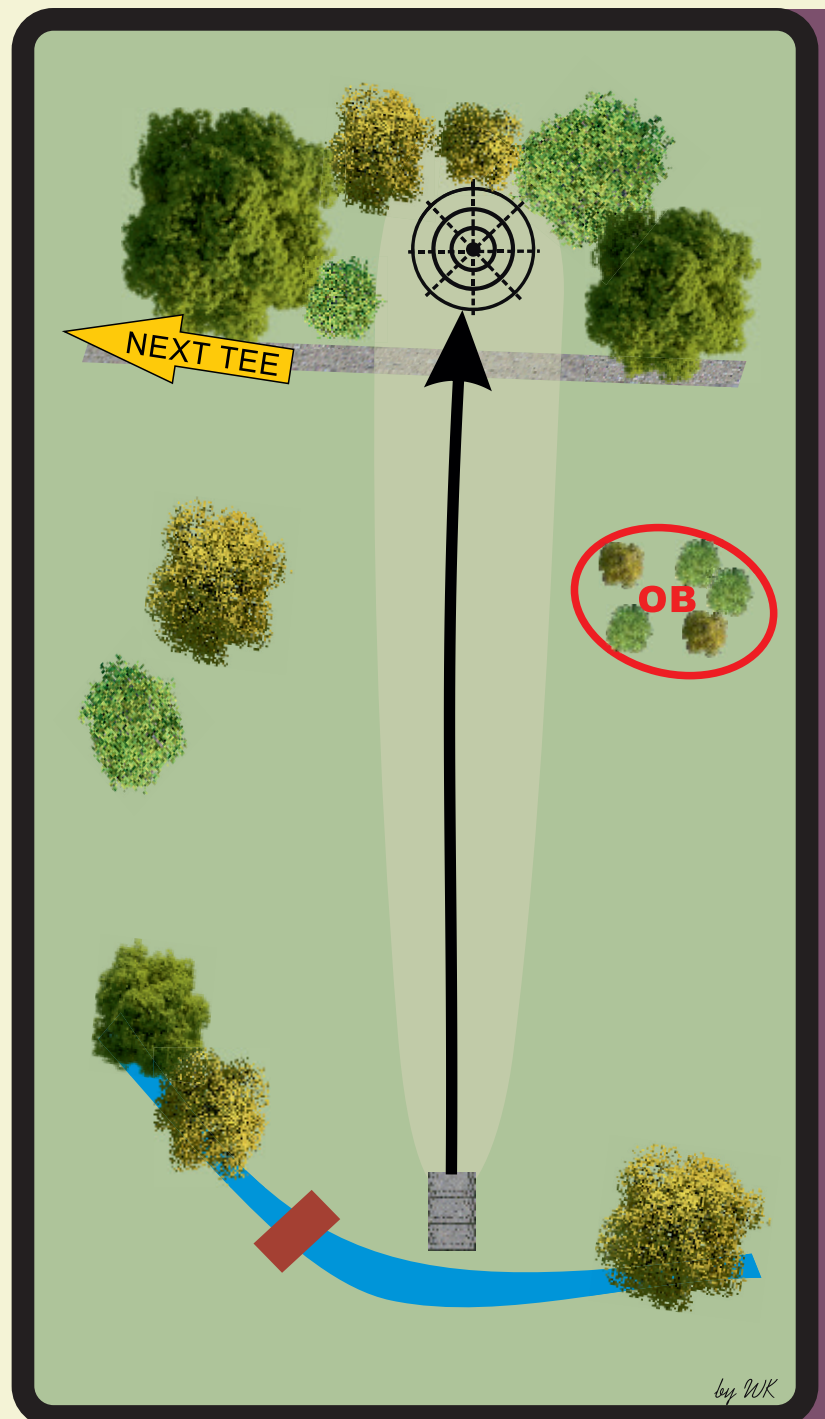

PDGA

WORLDWIDE

AUGUST 6 & 7, 2022

Es darf nur geworfen werden, wenn die Spielbahn frei ist und eine Gefährdung von Mitspielern, Passanten oder Tieren grundsätzlich ausgeschlossen ist!

1

Par 3

87 m

Bachlauf und darüber ist OB; es gelten normale OB-Regeln.

Bachlauf und darüber ist OB; hier gelten normale OB-Regeln.

WORLDWIDE  
AUGUST 6 & 7, 2022

Es darf nur geworfen werden, wenn die Spielbahn frei ist und eine Gefährdung von Mitspielern, Passanten oder Tieren grundsätzlich ausgeschlossen ist!

3

Par 3

76 m

Die Pflanzinsel ist OB. Es gelten normale OB-Regeln. Der Zaun markiert die OB-Linie.

Auf Passanten achten!

Auf Personen auf der Bank rechts achten!

by WK

PDGA™

by WK

Es darf nur geworfen werden, wenn die Spielbahn frei ist und eine Gefährdung von Mitspielern, Passanten oder Tieren grundsätzlich ausgeschlossen ist!

5

Par 3

48 m

Links und hinter dem Korb befindet sich eine mit Stöcken markierte OB-Zone. Die Linie zwischen zwei Stöcken markiert die OB-Linie. Es gelten normale OB-Regeln.