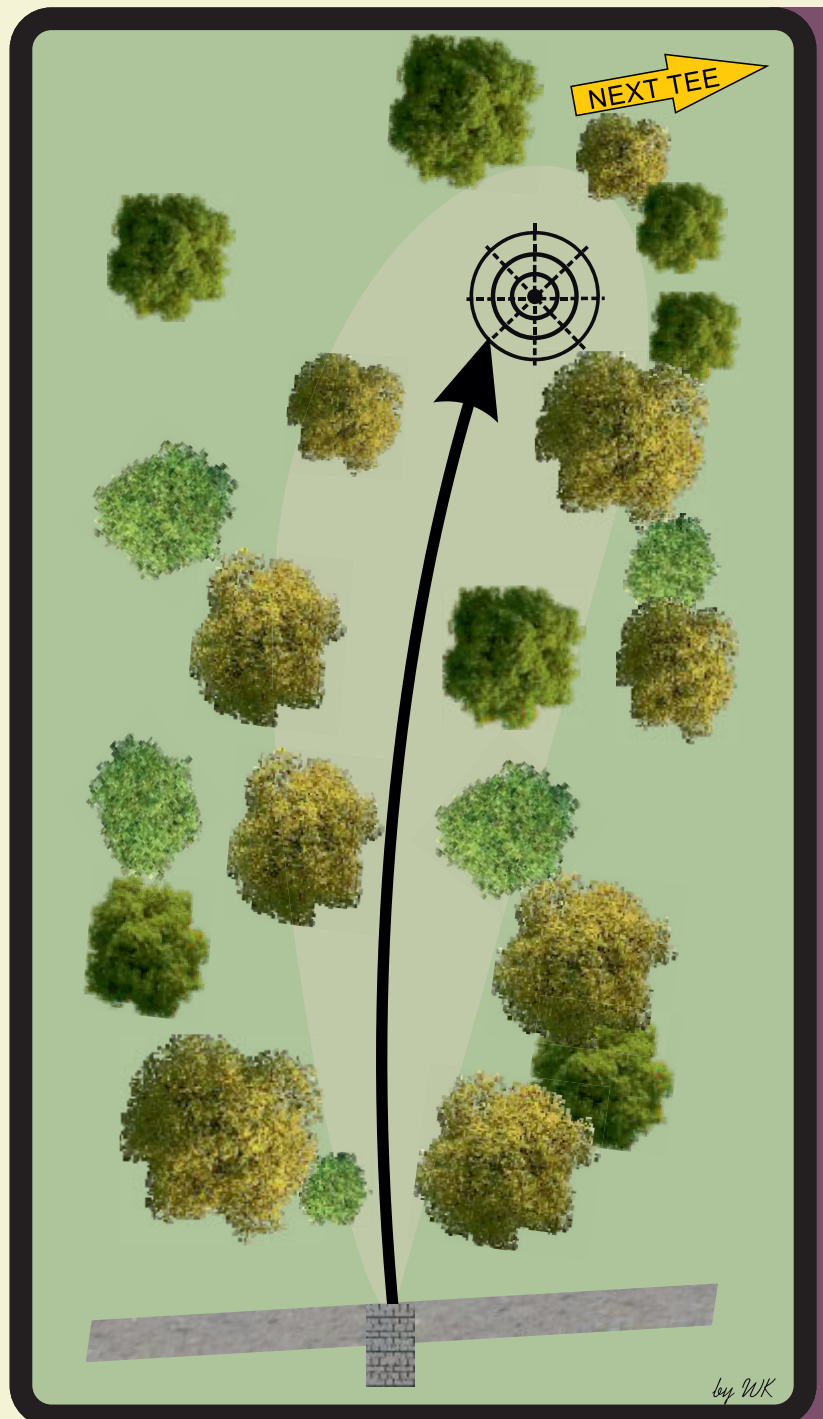

Es darf nur geworfen werden, wenn die Spielbahn frei ist und eine Gefährdung von Mitspielern, Passanten oder Tieren grundsätzlich ausgeschlossen ist!

6

Par 3

86 m

Keine Einschränkungen.