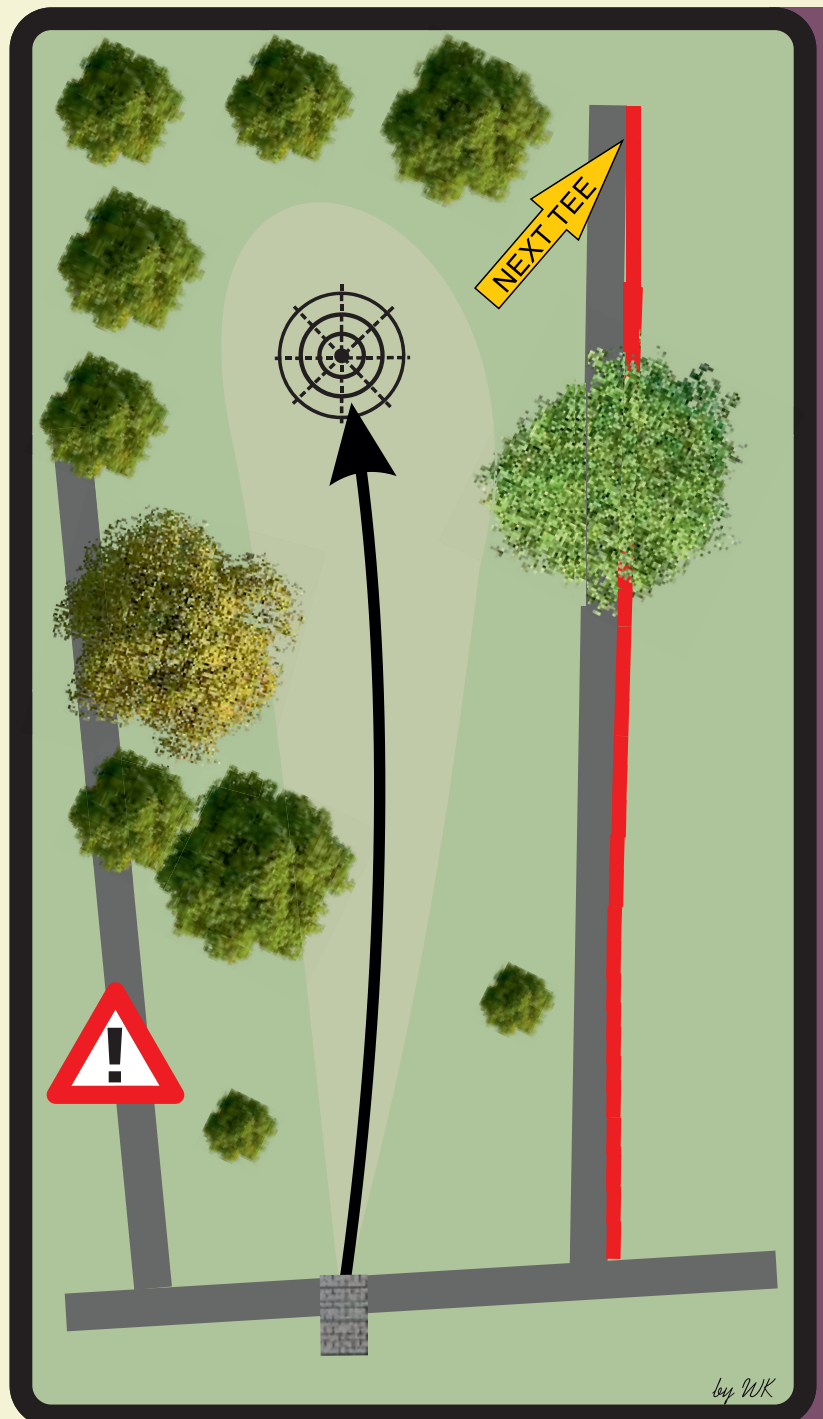

10

**Par 4**  
**95 m**

Die Pflanzinsel rechts und der Teich links sind OB. Es gelten normale OB-Regeln. Der Zaun sowie die Teichkante markieren die OB-Linie.

Auf Passanten  
und spielende Kinder am Teich  
achten!

Es darf nur geworfen werden, wenn die Spielbahn frei ist und eine Gefährdung von Mitspielern, Passanten oder Tieren grundsätzlich ausgeschlossen ist!

11

**Par 3**  
**79 m**

Die Bordsteine der drei Wege begrenzen eine Insel. Kommt der erste Wurf nicht auf der Insel zur Ruhe = weiter von Lage außerhalb der Insel mit 1 Strafpunkt, solange, bis Wurf auf der Insel zur Ruhe kommt. Die Pflanzinsel ist OB, es gelten normale OB-Regeln. Der Zaun markiert die OB-Linie.

12

Par 3  
92 m

Rechts vom Weg ist OB.  
Die rechte Wegkante  
markiert die OB Linie.

Auf Passanten achten!

Auf Personen auf der  
Bank rechts achten!

PDGA™

WORLDWIDE

AUGUST 6 & 7, 2022

Es darf nur geworfen werden, wenn die Spielbahn frei ist und eine Gefährdung von Mitspielern, Passanten oder Tieren grundsätzlich ausgeschlossen ist!

13

**Par 3**  
**80 m**

Die Wege rechts und hinter dem Korb, sowie darüber sind OB. Es gelten normale OB-Regeln. Die Wegkante markiert die OB-Linie.