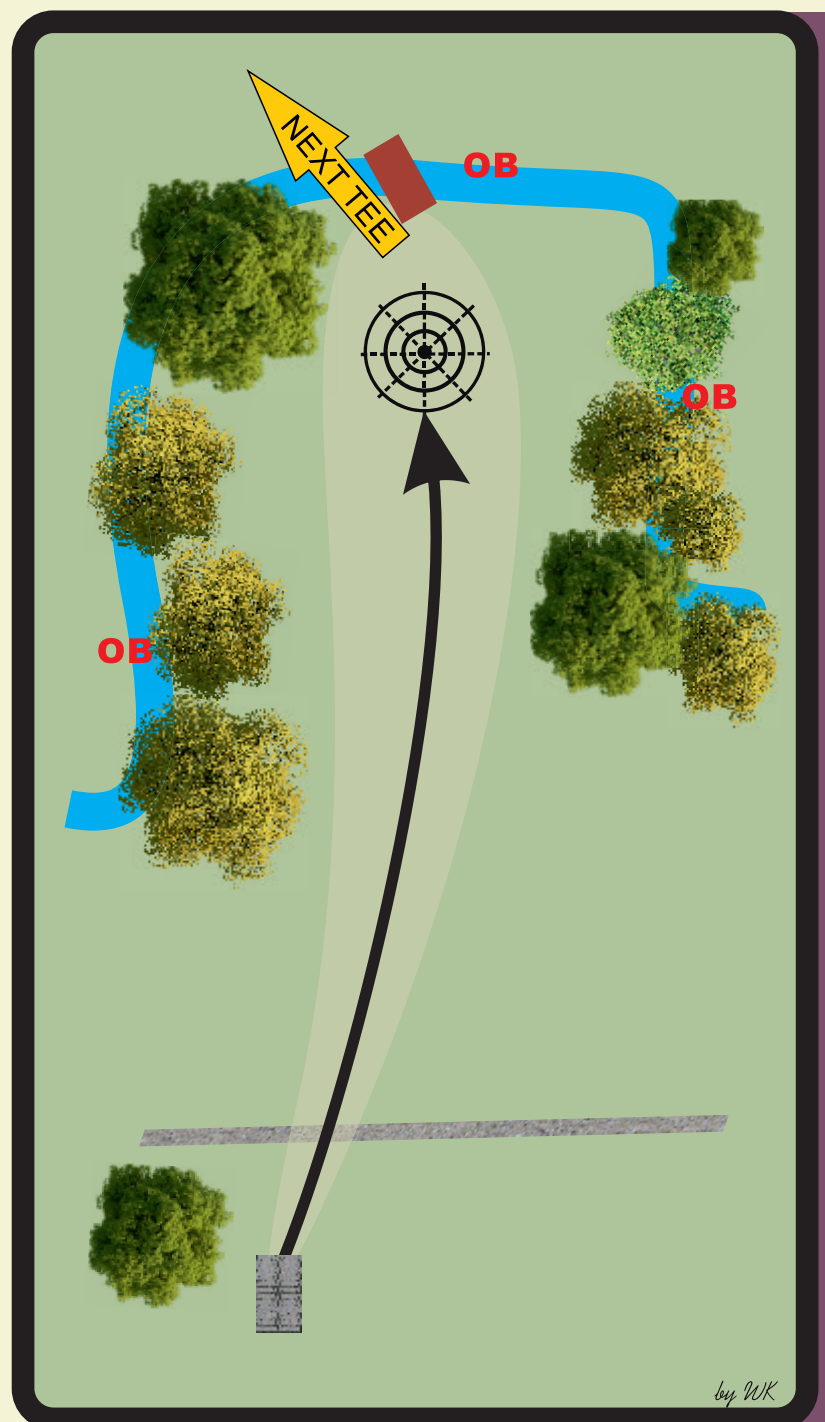

PDGA

WORLDWIDE

AUGUST 6 & 7, 2022

Es darf nur geworfen werden, wenn die Spielbahn frei ist und eine Gefährdung von Mitspielern, Passanten oder Tieren grundsätzlich ausgeschlossen ist!

1

Par 3

87 m

Bachlauf und darüber ist OB; es gelten normale OB-Regeln.

Bachlauf und darüber ist OB; hier gelten normale OB-Regeln.

WORLDWIDE  
AUGUST 6 & 7, 2022

Es darf nur geworfen werden, wenn die Spielbahn frei ist und eine Gefährdung von Mitspielern, Passanten oder Tieren grundsätzlich ausgeschlossen ist!

3

Par 3

76 m

Die Pflanzinsel ist OB. Es gelten normale OB-Regeln. Der Zaun markiert die OB-Linie.

Auf Passanten achten!

Auf Personen auf der Bank rechts achten!

by WK

PDGA™

by WK

Es darf nur geworfen werden, wenn die Spielbahn frei ist und eine Gefährdung von Mitspielern, Passanten oder Tieren grundsätzlich ausgeschlossen ist!

5

Par 3

48 m

Links und hinter dem Korb befindet sich eine mit Stöcken markierte OB-Zone. Die Linie zwischen zwei Stöcken markiert die OB-Linie. Es gelten normale OB-Regeln.