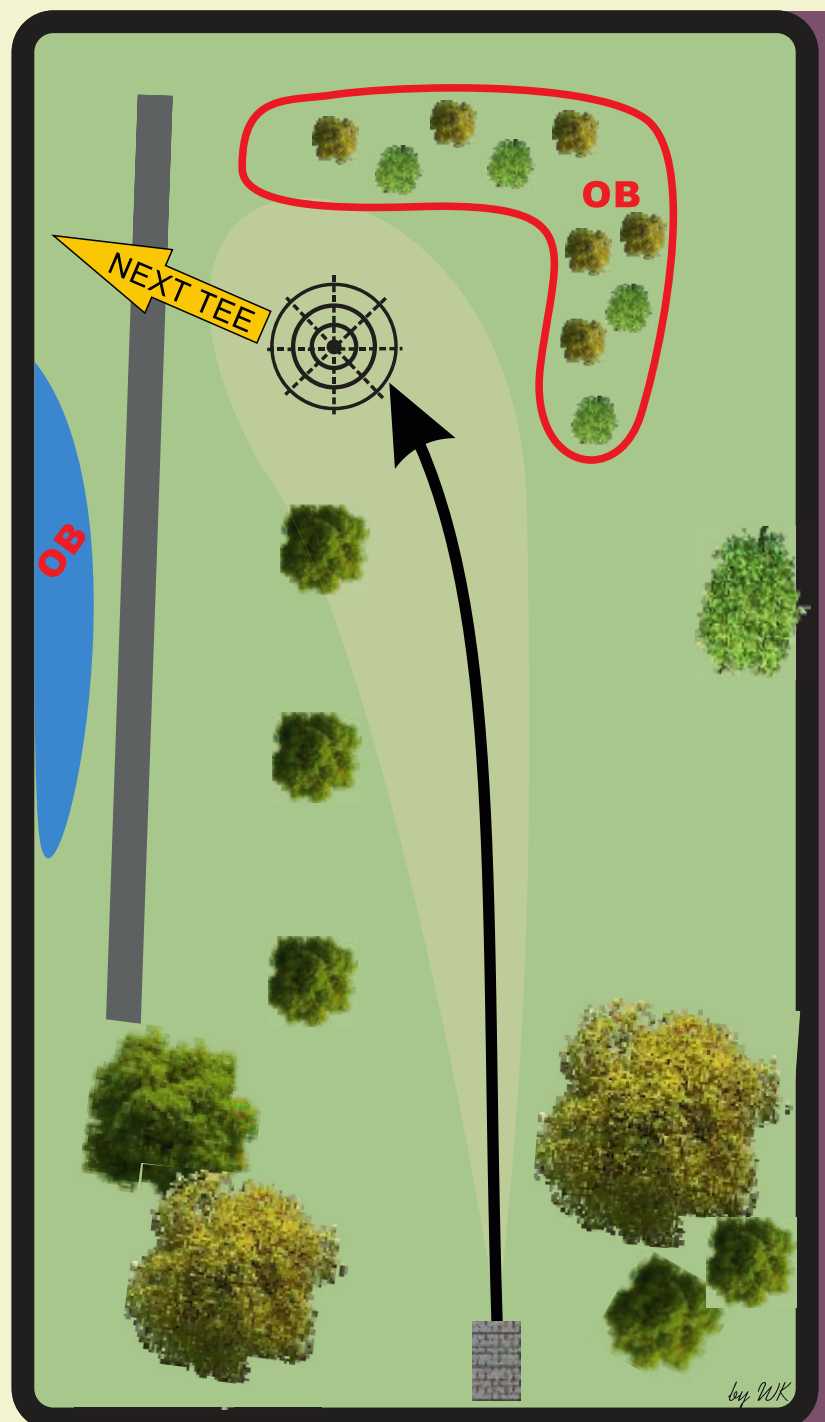

by WK

Es darf nur geworfen werden, wenn die Spielbahn frei ist und eine Gefährdung von Mitspielern, Passanten oder Tieren grundsätzlich ausgeschlossen ist!

5

Par 3

48 m

Links und hinter dem Korb befindet sich eine mit Stöcken markierte OB-Zone. Die Linie zwischen zwei Stöcken markiert die OB-Linie. Es gelten normale OB-Regeln.

9

**Par 3**  

---

**67 m**

Keine Einschränkungen.

Auf Passanten achten!

Es darf nur geworfen werden, wenn die Spielbahn frei ist und eine Gefährdung von Mitspielern, Passanten oder Tieren grundsätzlich ausgeschlossen ist!

10

**Par 4**  
**95 m**

Die Pflanzinsel rechts und der Teich links sind OB. Es gelten normale OB-Regeln. Der Zaun sowie die Teichkante markieren die OB-Linie.

Auf Passanten  
und spielende Kinder am Teich  
achten!

Es darf nur geworfen werden, wenn die Spielbahn frei ist und eine Gefährdung von Mitspielern, Passanten oder Tieren grundsätzlich ausgeschlossen ist!

11

**Par 3**  
**79 m**

Die Bordsteine der drei Wege begrenzen eine Insel. Kommt der erste Wurf nicht auf der Insel zur Ruhe = weiter von Lage außerhalb der Insel mit 1 Strafpunkt, solange, bis Wurf auf der Insel zur Ruhe kommt. Die Pflanzinsel ist OB, es gelten normale OB-Regeln. Der Zaun markiert die OB-Linie.