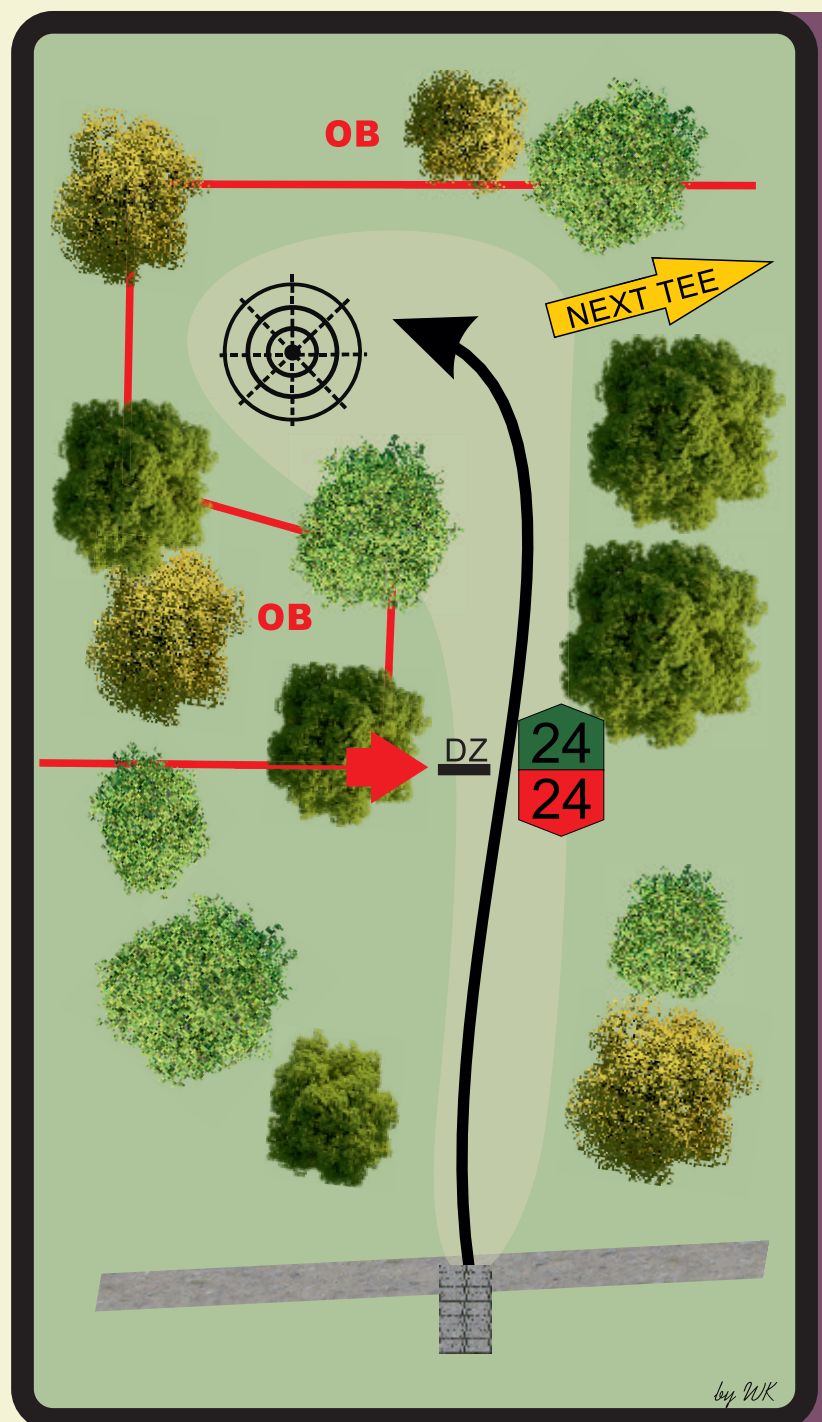

PDGA

WORLDWIDE

AUGUST 6 & 7, 2022

Es darf nur geworfen werden, wenn die Spielbahn frei ist und eine Gefährdung von Mitspielern, Passanten oder Tieren grundsätzlich ausgeschlossen ist!

1

Par 3

87 m

Bachlauf und darüber ist OB; es gelten normale OB-Regeln.

3

Par 3

76 m

Die Pflanzinsel ist OB. Es gelten normale OB-Regeln. Der Zaun markiert die OB-Linie.

Auf Passanten achten!

Auf Personen auf der Bank rechts achten!

by WK

PDGA™

by WK

Es darf nur geworfen werden, wenn die Spielbahn frei ist und eine Gefährdung von Mitspielern, Passanten oder Tieren grundsätzlich ausgeschlossen ist!

5

Par 3

48 m

Links und hinter dem Korb befindet sich eine mit Stöcken markierte OB-Zone. Die Linie zwischen zwei Stöcken markiert die OB-Linie. Es gelten normale OB-Regeln.

Das Mandatory ist rechts zu umspielen. Bei Verfehlen zur Dropzone mit Strafpunkt.

PDGA™

WOMEN'S GLOBAL EVENT

WORLDWIDE

AUGUST 6 & 7, 2022

Es darf nur geworfen werden, wenn die Spielbahn frei ist und eine Gefährdung von Mitspielern, Passanten oder Tieren grundsätzlich ausgeschlossen ist!