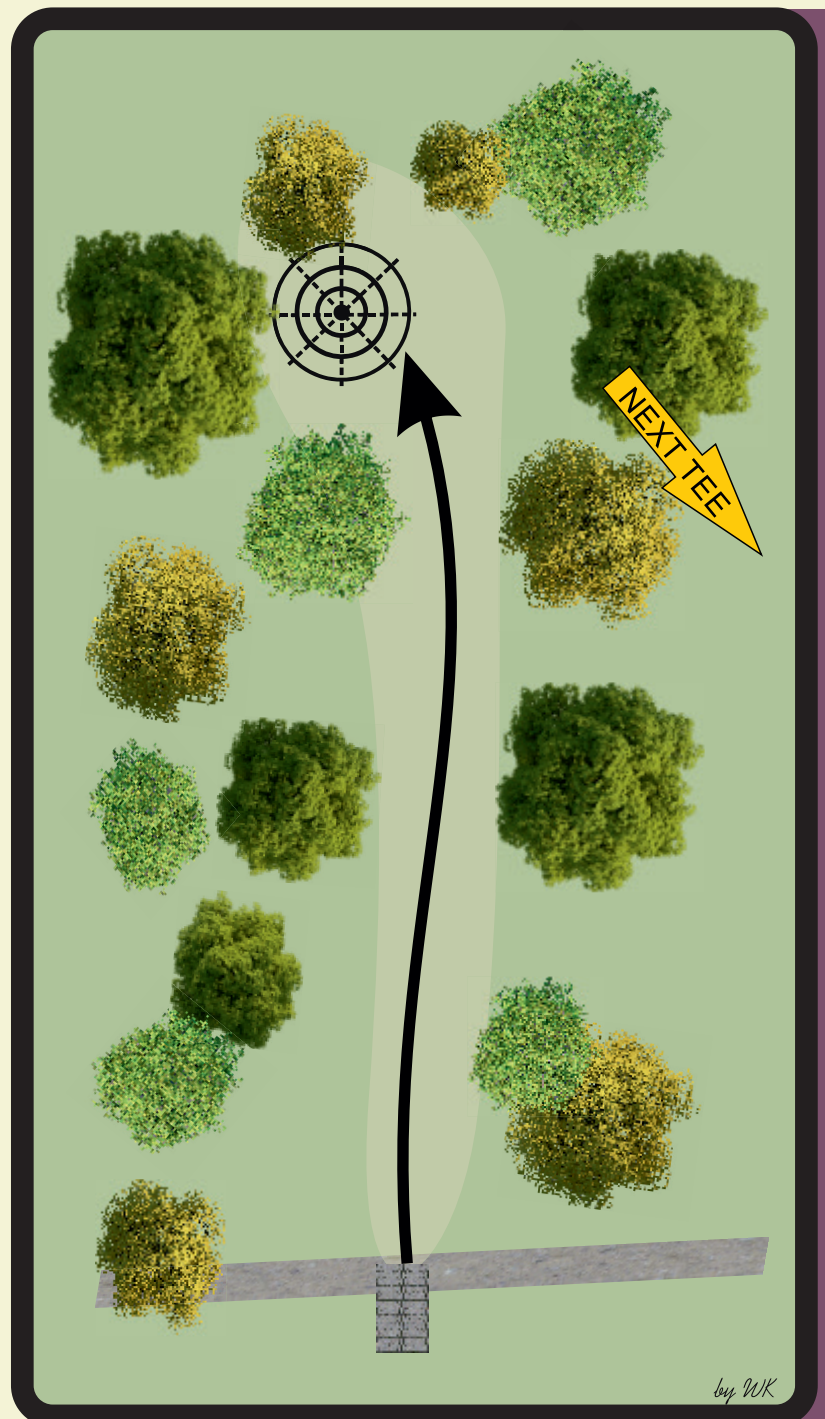

3

Par 3

76 m

Die Pflanzinsel ist OB. Es gelten normale OB-Regeln. Der Zaun markiert die OB-Linie.

Auf Passanten achten!

Auf Personen auf der Bank rechts achten!

by WK

PDGA™

WORLDWIDE

AUGUST 6 & 7, 2022

Es darf nur geworfen werden, wenn die Spielbahn frei ist und eine Gefährdung von Mitspielern, Passanten oder Tieren grundsätzlich ausgeschlossen ist!

4

Par 3

81 m

Keine Einschränkungen.

by WK

Es darf nur geworfen werden, wenn die Spielbahn frei ist und eine Gefährdung von Mitspielern, Passanten oder Tieren grundsätzlich ausgeschlossen ist!

5

Par 3

48 m

Links und hinter dem Korb befindet sich eine mit Stöcken markierte OB-Zone. Die Linie zwischen zwei Stöcken markiert die OB-Linie. Es gelten normale OB-Regeln.

Das Mandatory ist rechts zu umspielen. Bei Verfehlen zur Dropzone mit Strafpunkt.

PDGA™

WOMEN'S GLOBAL EVENT

WORLDWIDE

AUGUST 6 & 7, 2022

Es darf nur geworfen werden, wenn die Spielbahn frei ist und eine Gefährdung von Mitspielern, Passanten oder Tieren grundsätzlich ausgeschlossen ist!