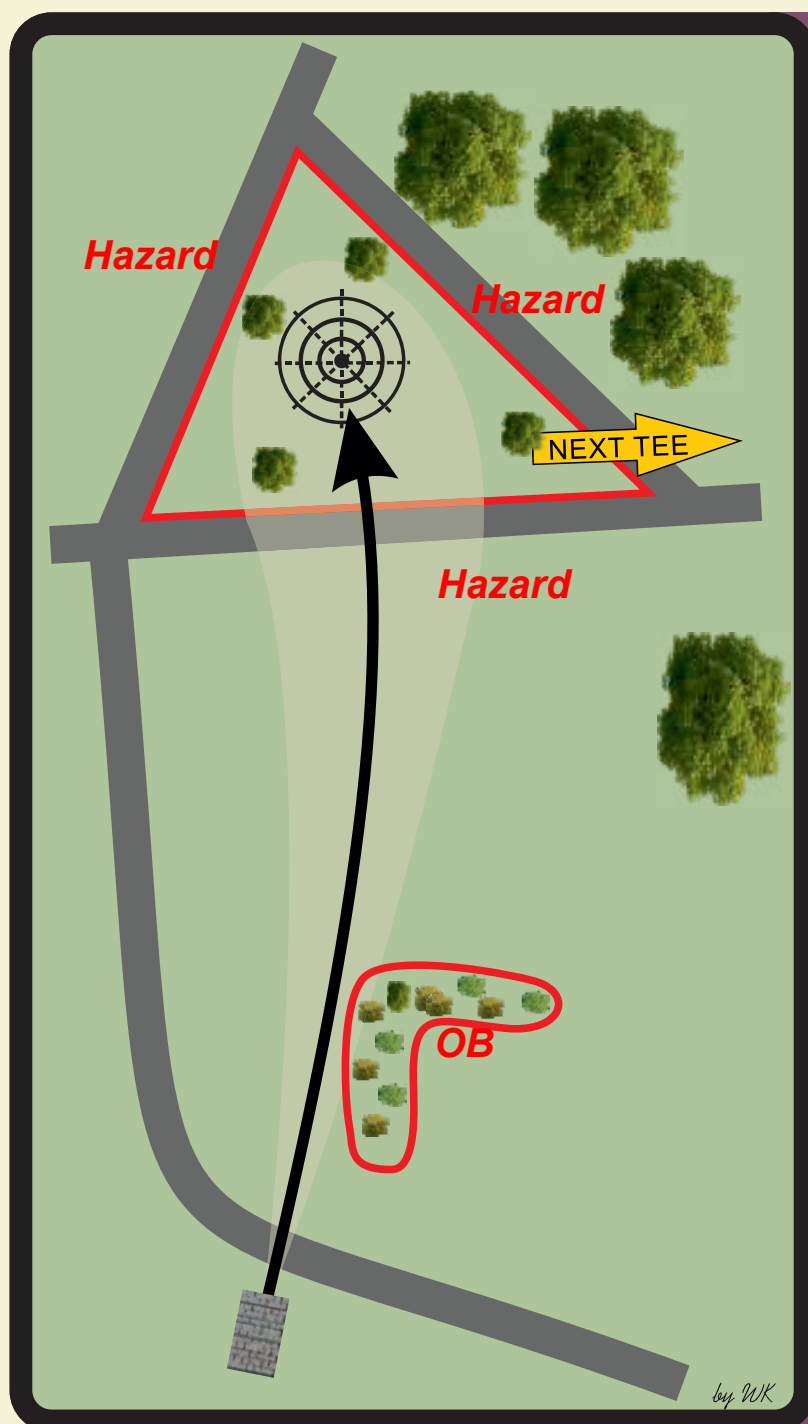

Es darf nur geworfen werden, wenn die Spielbahn frei ist und eine Gefährdung von Mitspielern, Passanten oder Tieren grundsätzlich ausgeschlossen ist!

11

Par 3
79 m

Die Bordsteine der drei Wege begrenzen eine Insel. Kommt der erste Wurf nicht auf der Insel zur Ruhe = weiter von Lage außerhalb der Insel mit 1 Strafpunkt, solange, bis Wurf auf der Insel zur Ruhe kommt. Die Pflanzinsel ist OB, es gelten normale OB-Regeln. Der Zaun markiert die OB-Linie.

Auf Passanten achten!