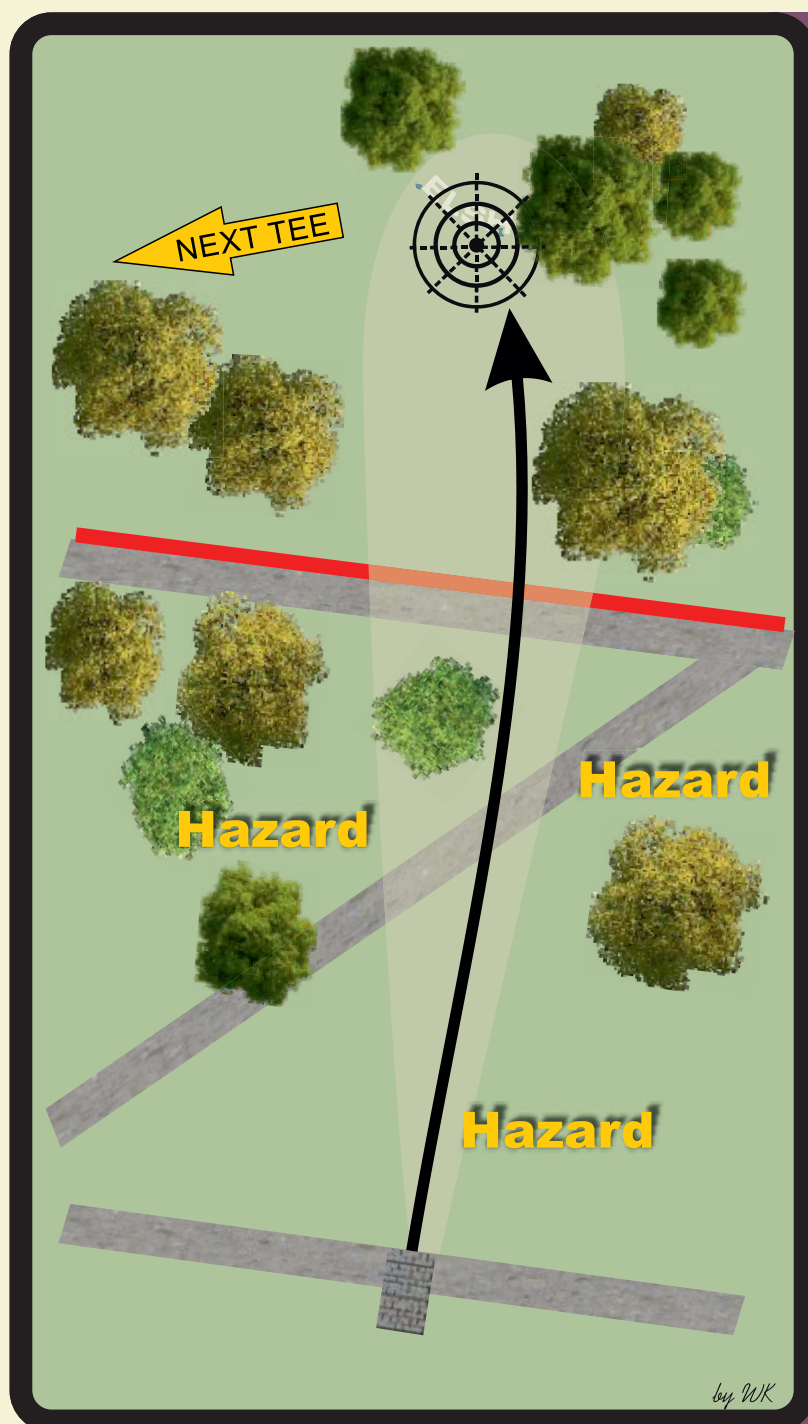

Es darf nur geworfen werden, wenn die Spielbahn frei ist und eine Gefährdung von Mitspielern, Passanten oder Tieren grundsätzlich ausgeschlossen ist!

15

Par 3
50 m

Vom Tee bis hinter den unteren Weg erstreckt sich eine Hazard-Zone.

Kommt die Scheibe im Hazard zur Ruhe, wird von dort mit 1 Strafpunkt weitergespielt, solange, bis Wurf außerhalb des Hazards zur Ruhe kommt. Die Wegkante markiert die Hazard-Linie.

Auf Passanten achten!