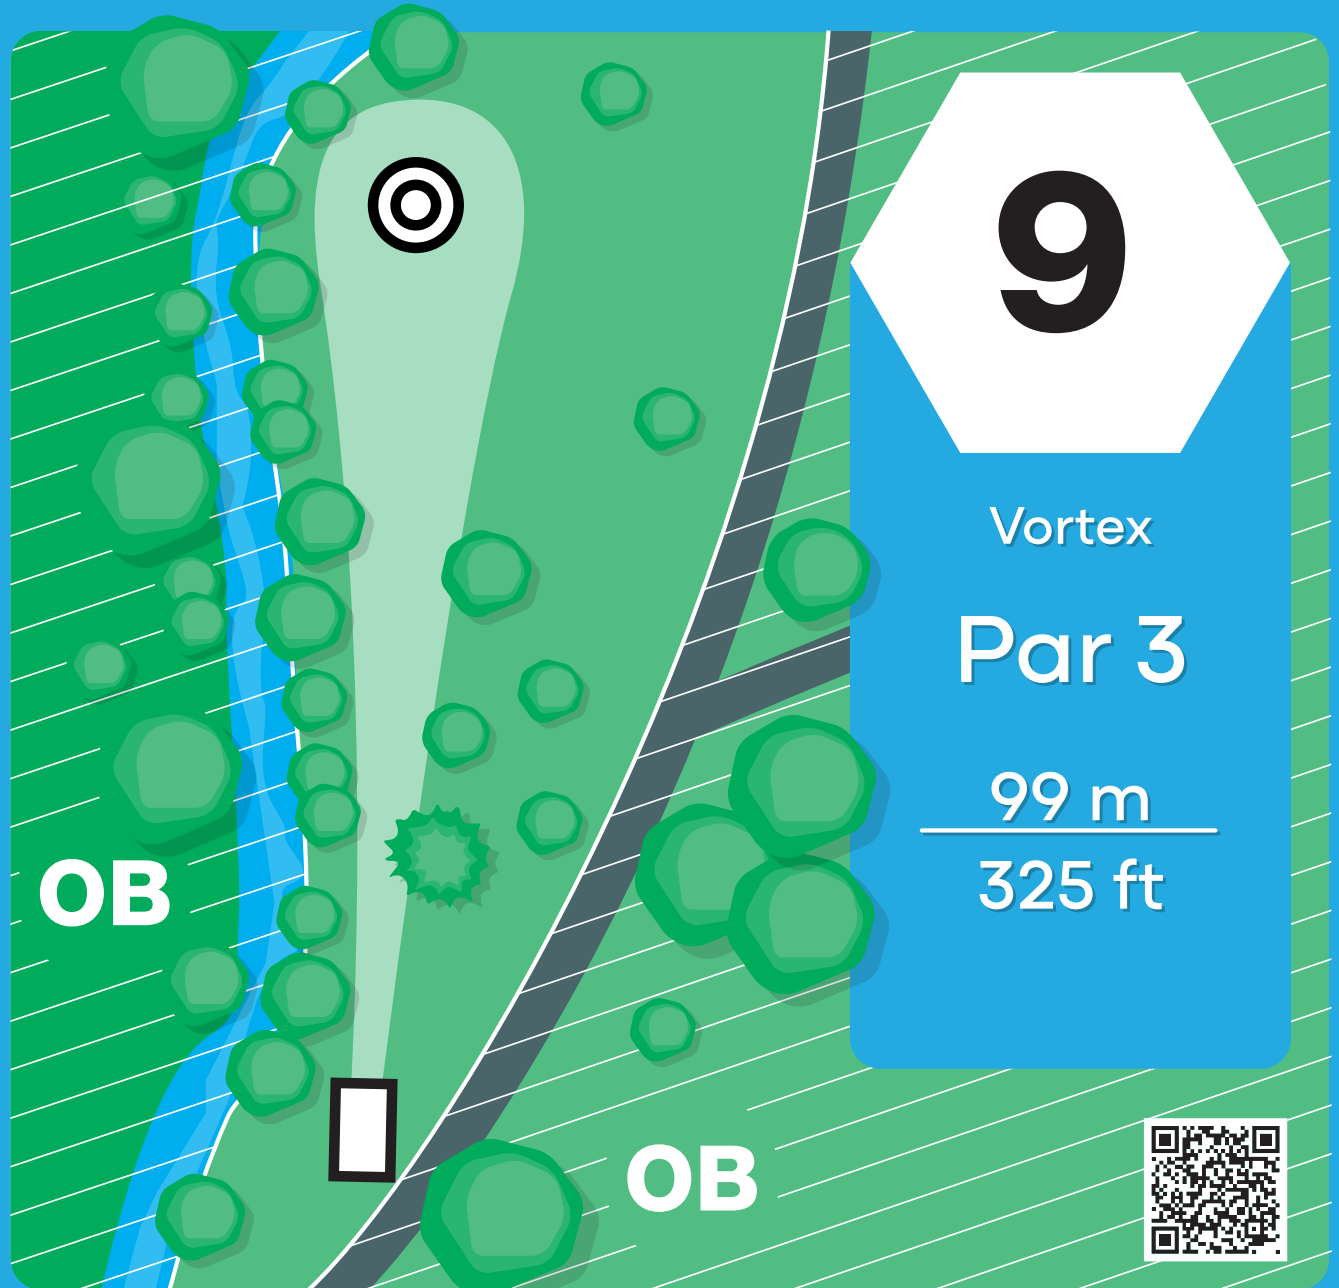

Disc Golf Kurs Grüttpark

Play smart

Wirf nur, wenn das Fairway frei ist.
Spotter einsetzen!

Respect the course

Nimm Rücksicht auf den Park
und alle seine Besucher!

Sportstadt
Lörrach

SWISSLOS-Sportfonds
Basel-Stadt