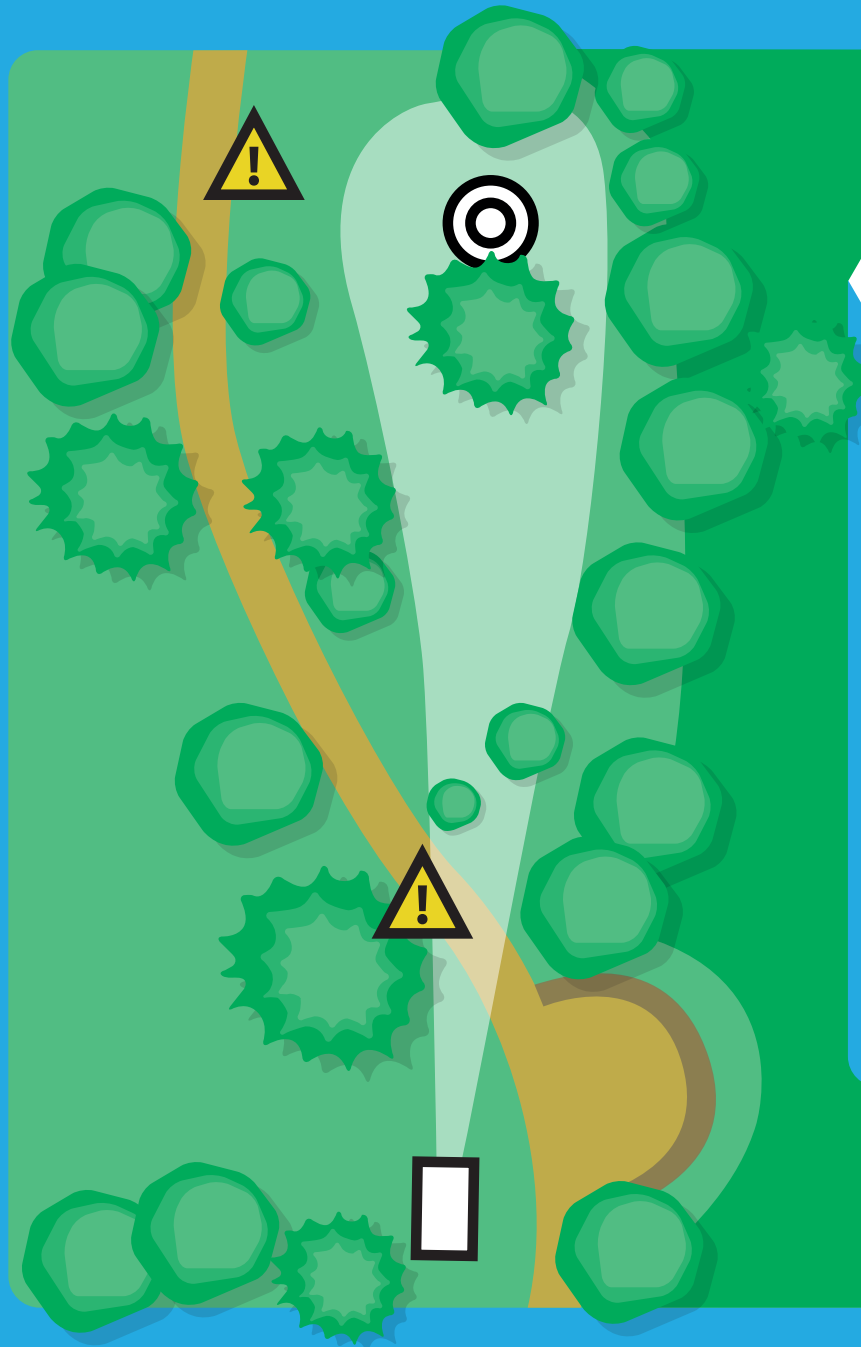

Disc Golf Kurs Grüttpark

Play smart

Wirf nur, wenn das Fairway frei ist.
Spotter einsetzen!

Respect the course

Nimm Rücksicht auf den Park
und alle seine Besucher!

Sportstadt
Lörrach

SWISSLOS-Sportfonds
Basel-Stadt

Die Benutzung des Disc Golf
Parcours erfolgt auf eigene Gefahr.
Nutzer haften persönlich für Sach-
und Personenschäden.

2

Stonehenge

Par 3

79 m

259 ft