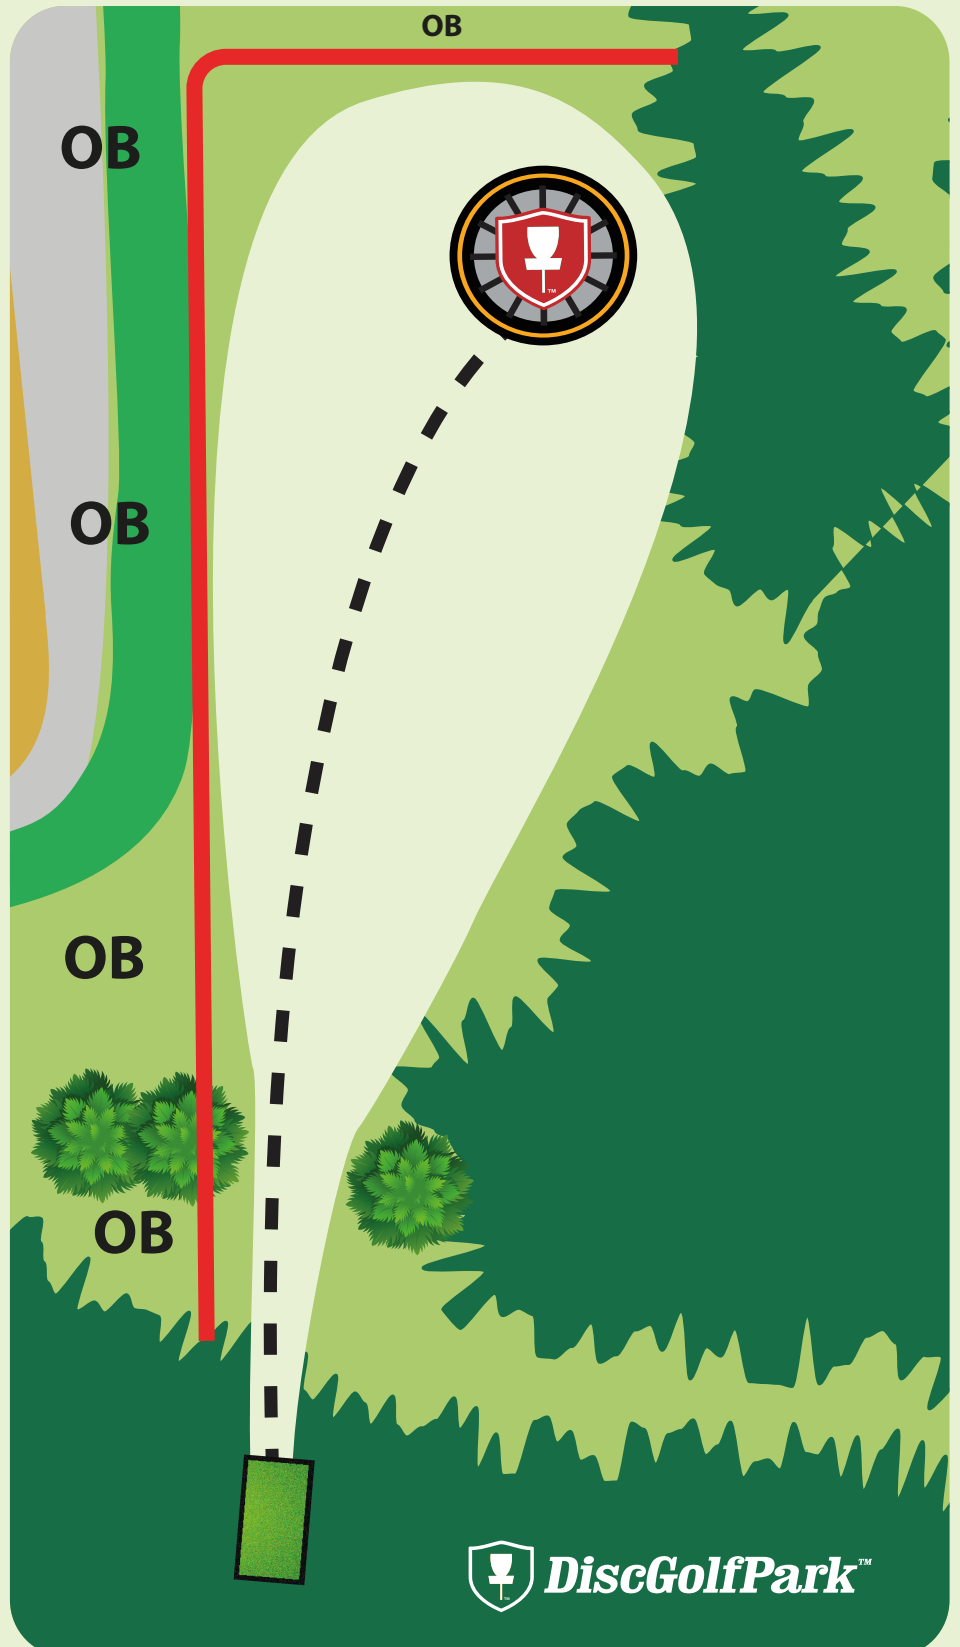

Jørstadmoen Discgolfpark

#6

Par 3

88m

OB på venstre side av
fairway og bak kurv.

! Ta hensyn til
turgåere og andre
brukere av banen.

CTP for MA3 og MA4.

 DiscGolfPark™