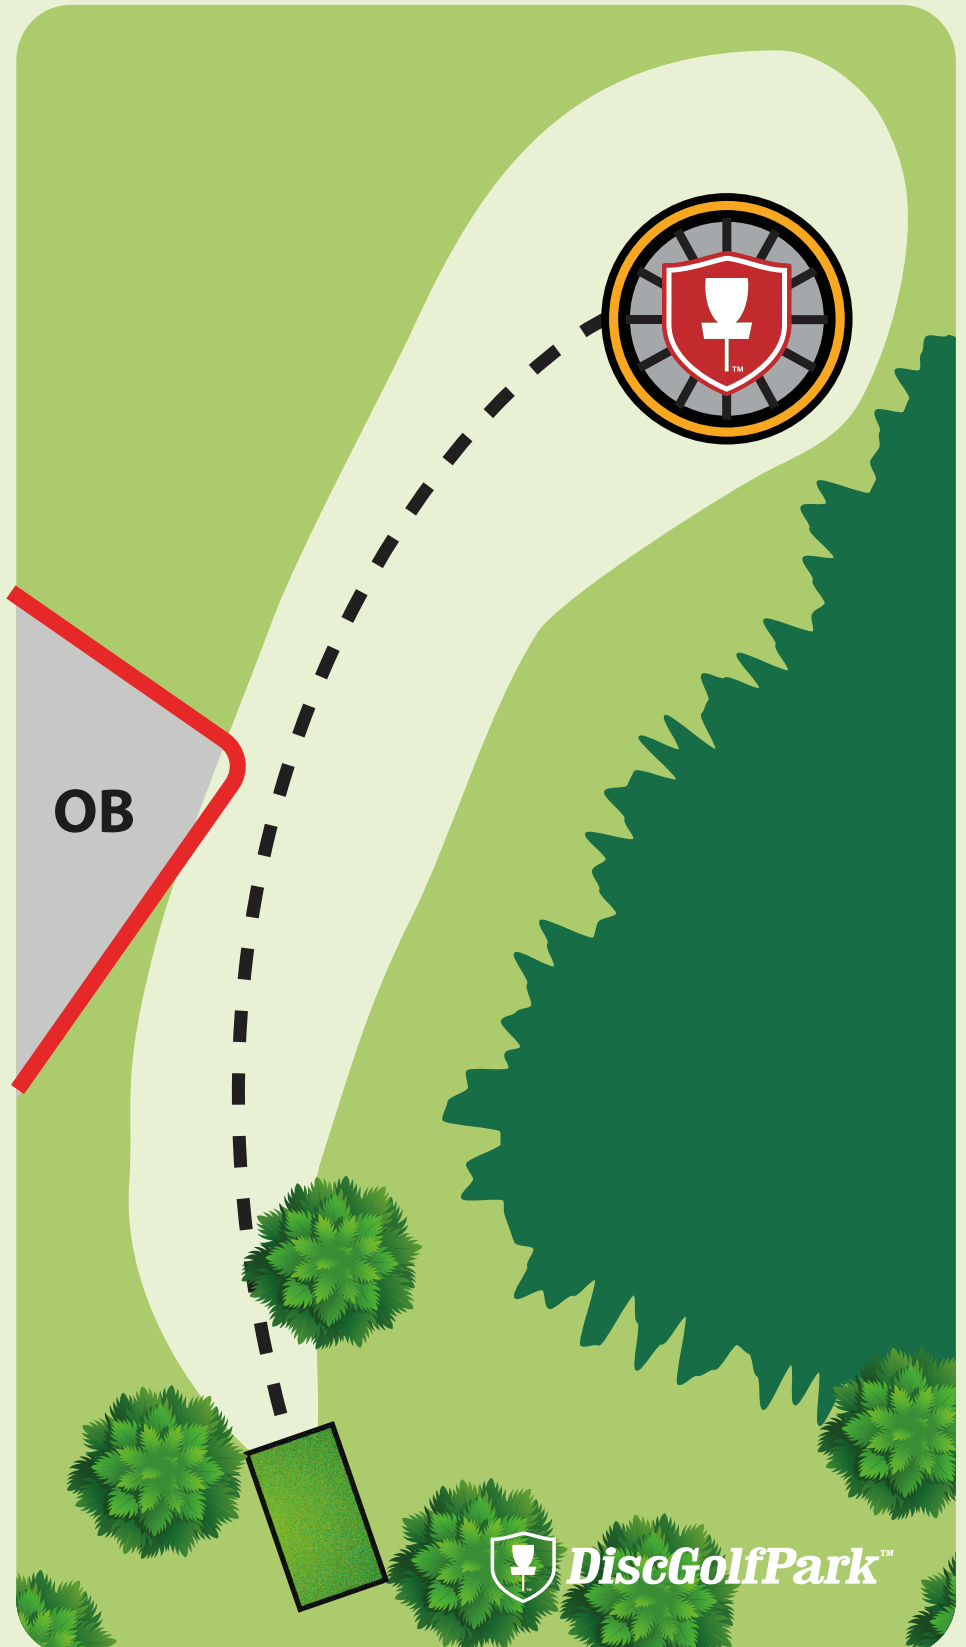

Jørstadmoen Discgolfpark

13

Par 3

57m

OB på grusbane.

! Ta hensyn til
turgåere og andre
brukere av banen.