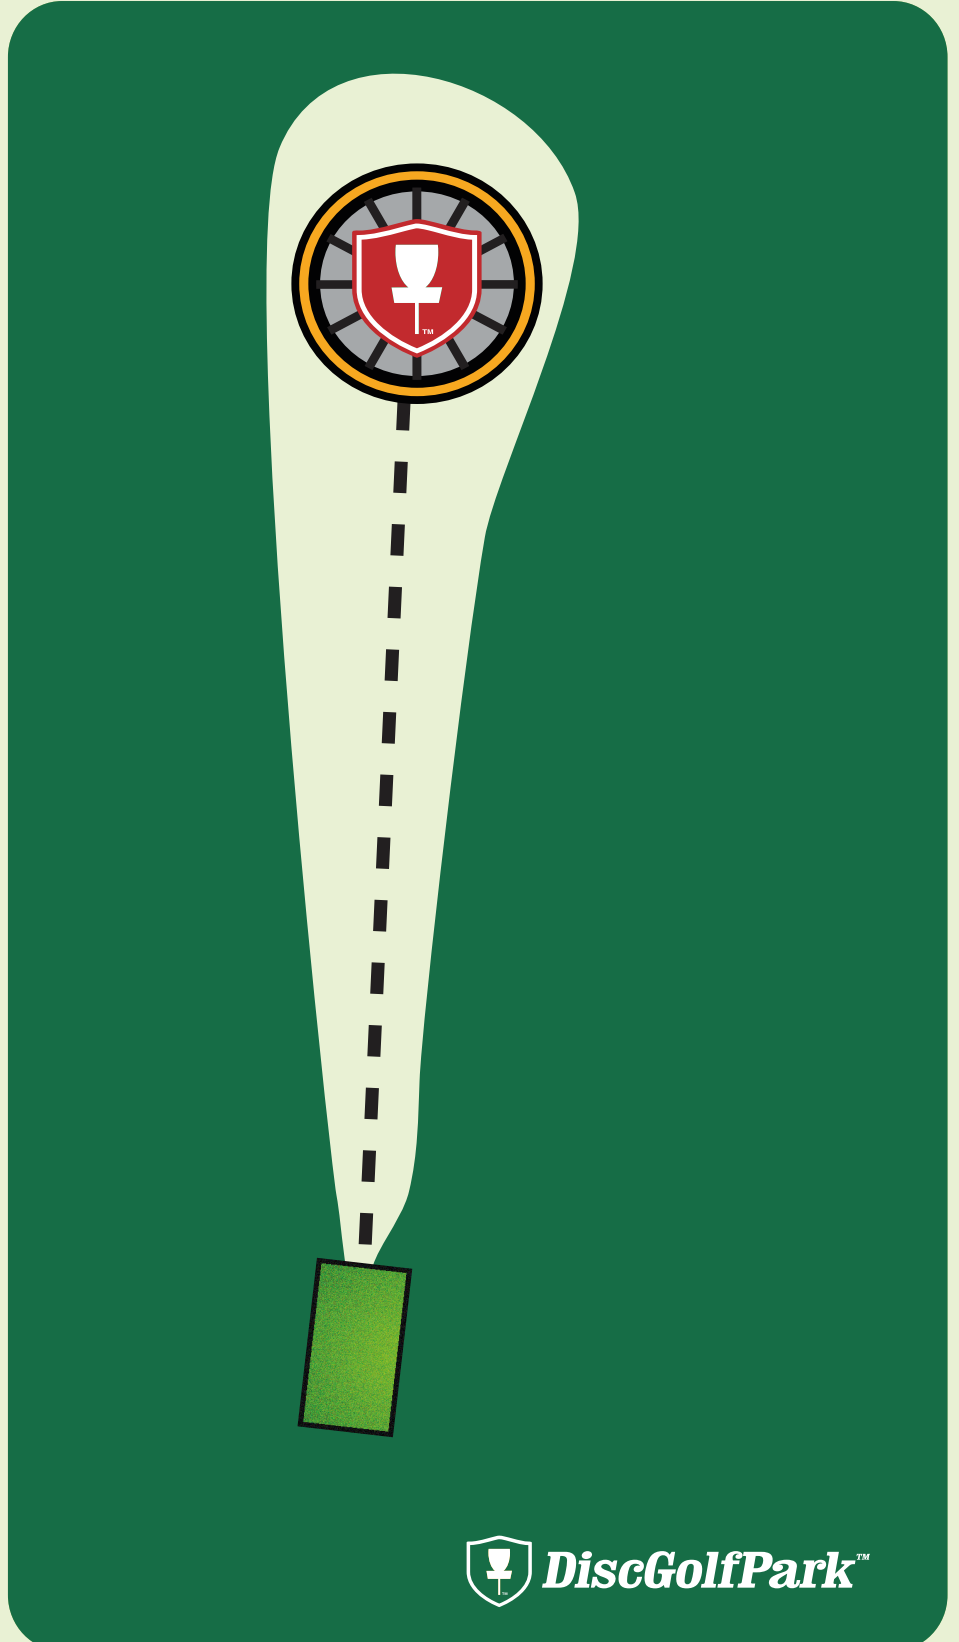

Jørstadmoen Discgolfpark

#9

Par 3

61m

Ta hensyn til
turgåere og andre
brukere av banen.