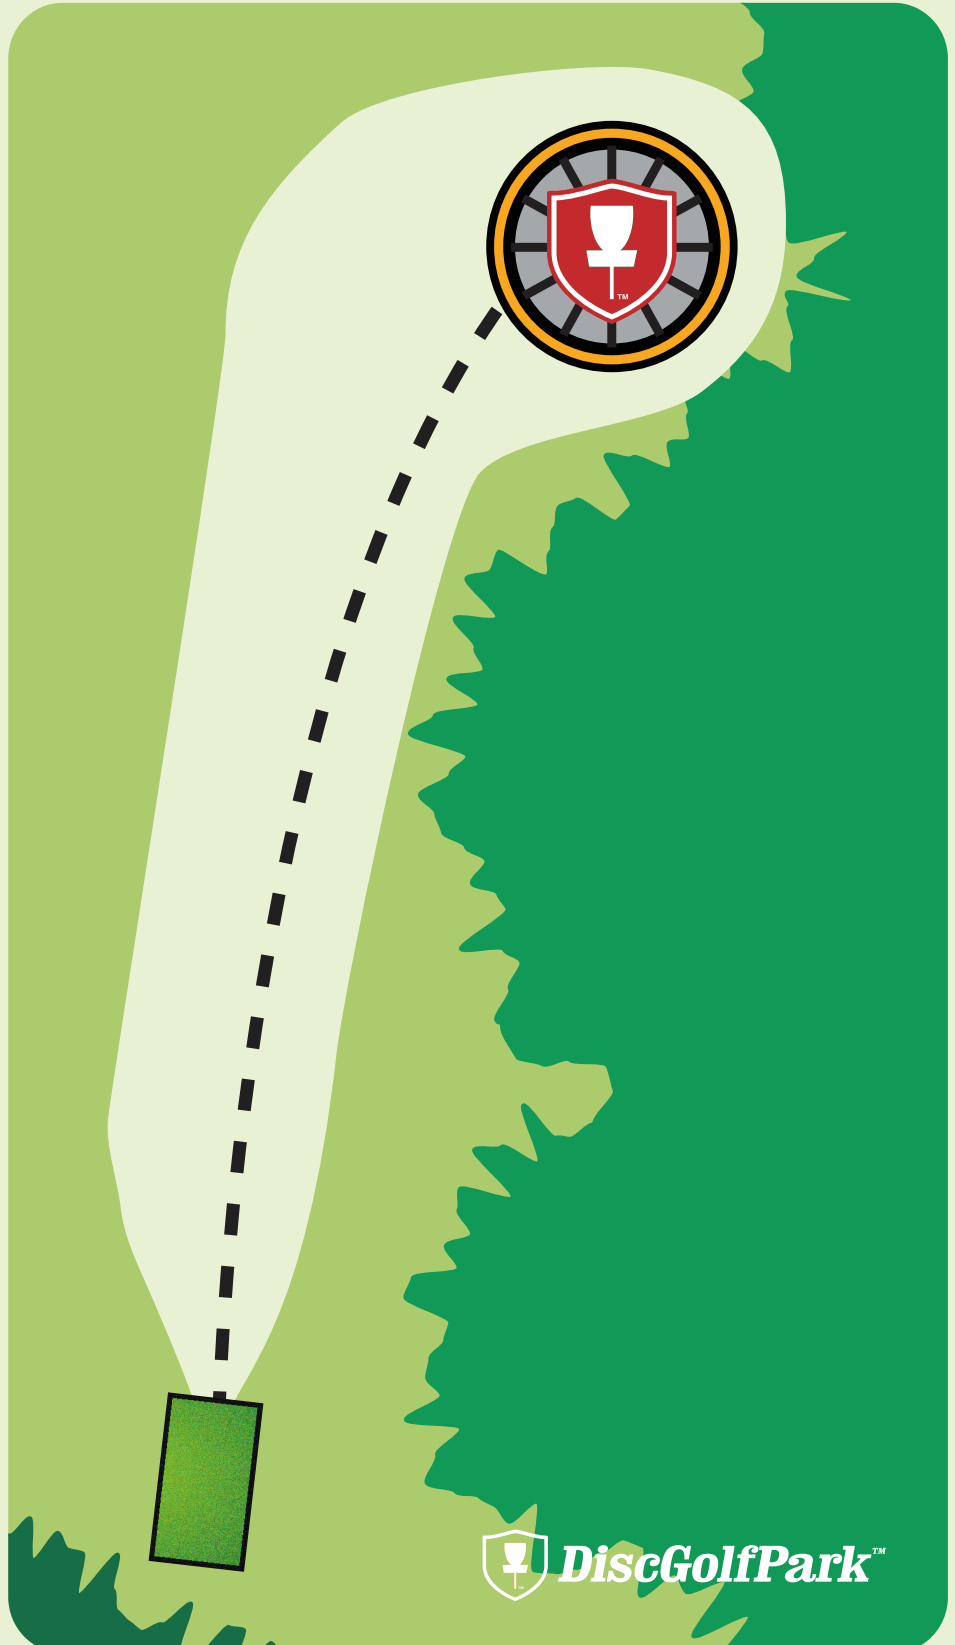

57m

OB på grusbane.

! Ta hensyn til
turgåere og andre
brukere av banen.

Jørstadmoen Discgolfpark

Par 3

68m

Ta hensyn til
turgåere og andre
brukere av banen.

CTP for FA3 og FA4.