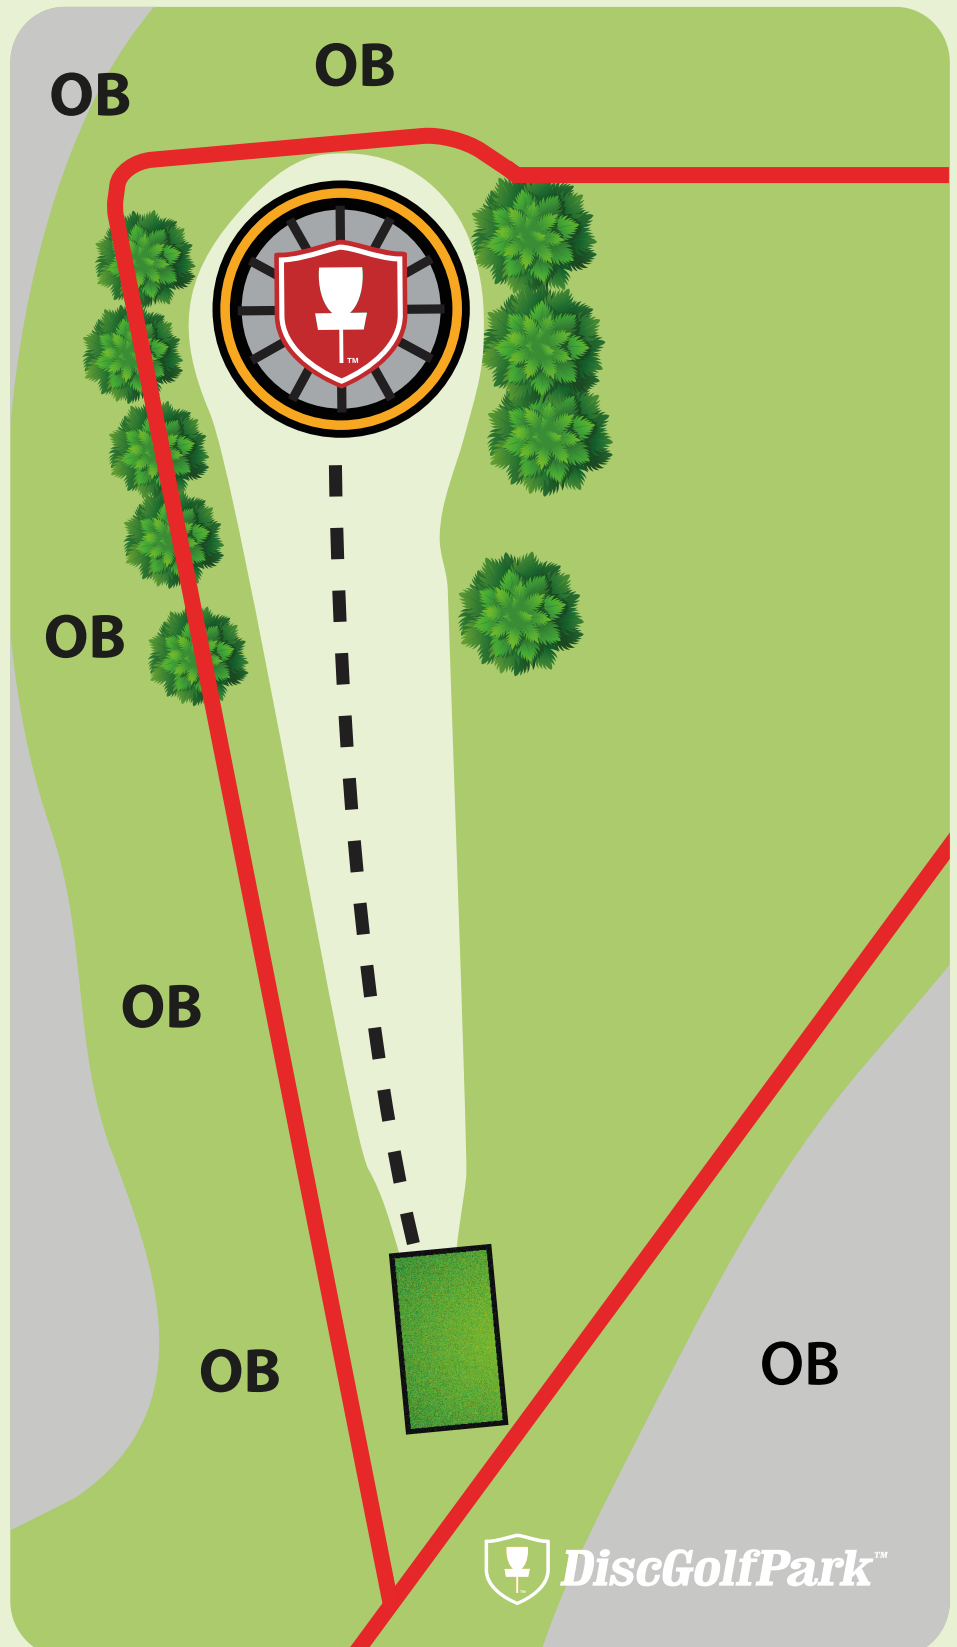

 **DiscGolfPark™**

www.discgolfpark.no

Jørstadmoen Discgolfpark

15

Par 3

37m

Ta hensyn til
turgåere og andre
brukere av banen.

Jørstadmoen Discgolfpark

16

Par 3

116m

OB på grusbane.

! Ta hensyn til
turgåere og andre
brukere av banen.

 **DiscGolfPark™**

www.discgolfpark.no

Jørstadmoen Discgolfpark

Par 3

55m

OB på venstre side av
fairway, bak kurv og
innenfor gjerde.

! Det er strengt
forbudt å hente
frisbeen hvis den
havner innenfor
gjerdet.

 DiscGolfPark™

www.discgolfpark.no

Jørstadmoen Discgolfpark

18

Par 3

48m

Gå til dropzone ved bom på OB-øy. Vanlige OB-regler etter det.

! Det er strengt forbudt å hente frisbeen hvis den havner innenfor gjerdet.