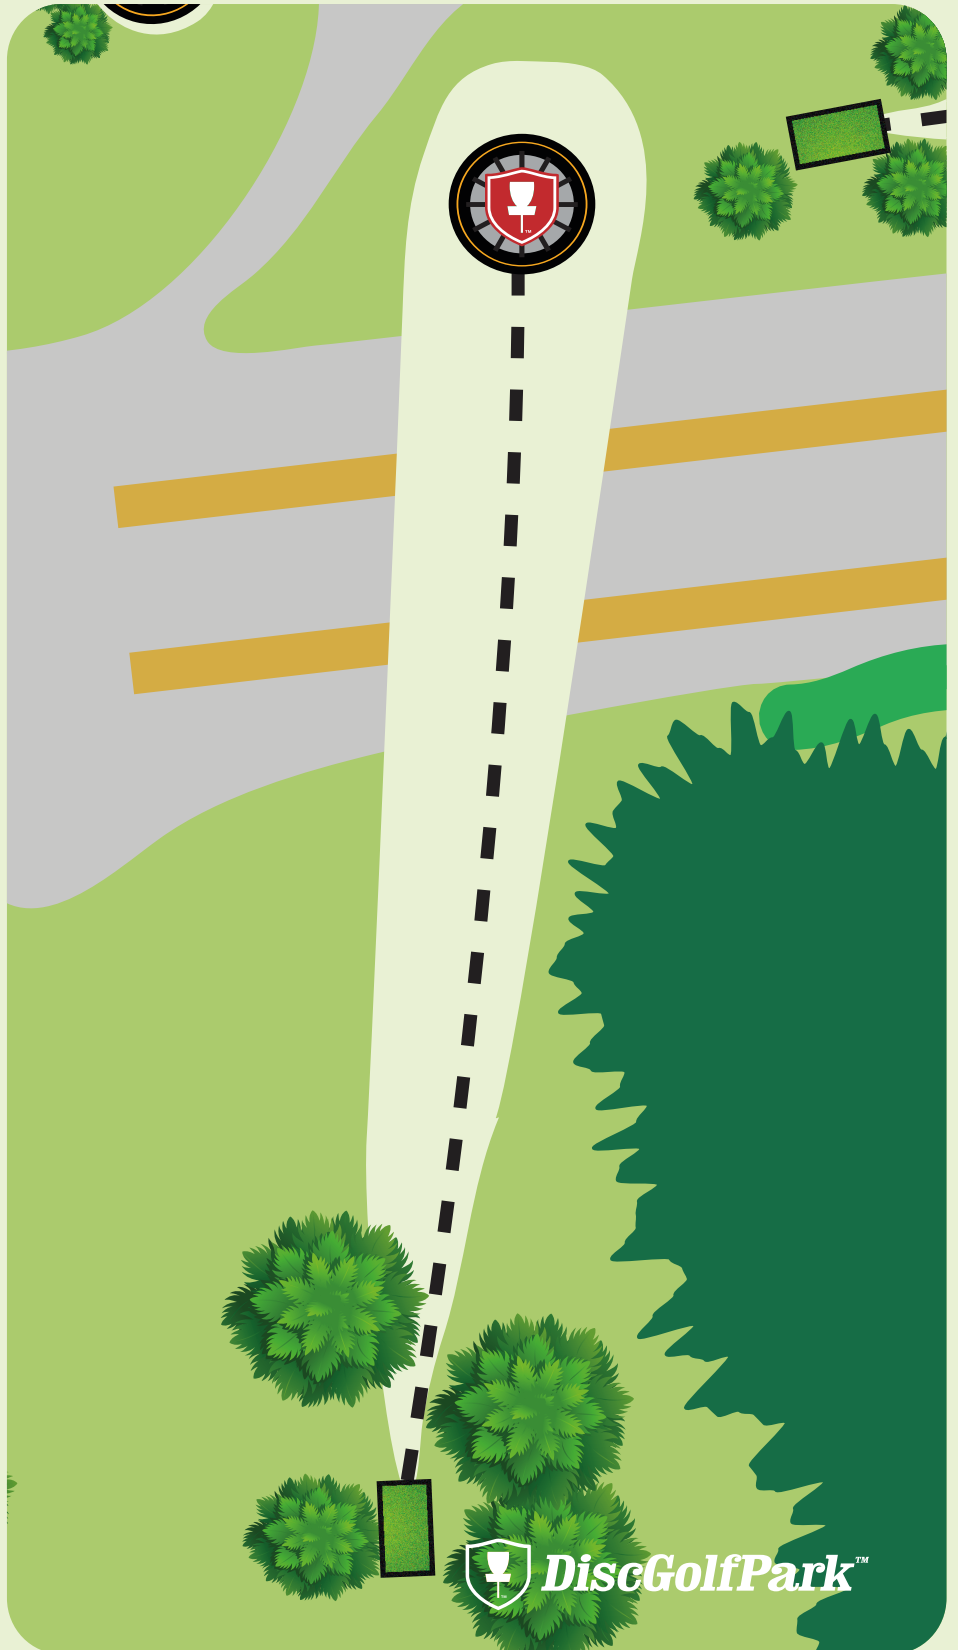

Jørstadmoen Discgolfpark

#2

Par 3

104m

OB innenfor gjerde og
på grusbane bak kurv.

! Det er strengt
forbudt å hente
frisbeen hvis den
havner innenfor
gjerde.

 DiscGolfPark™

www.discgolfpark.no