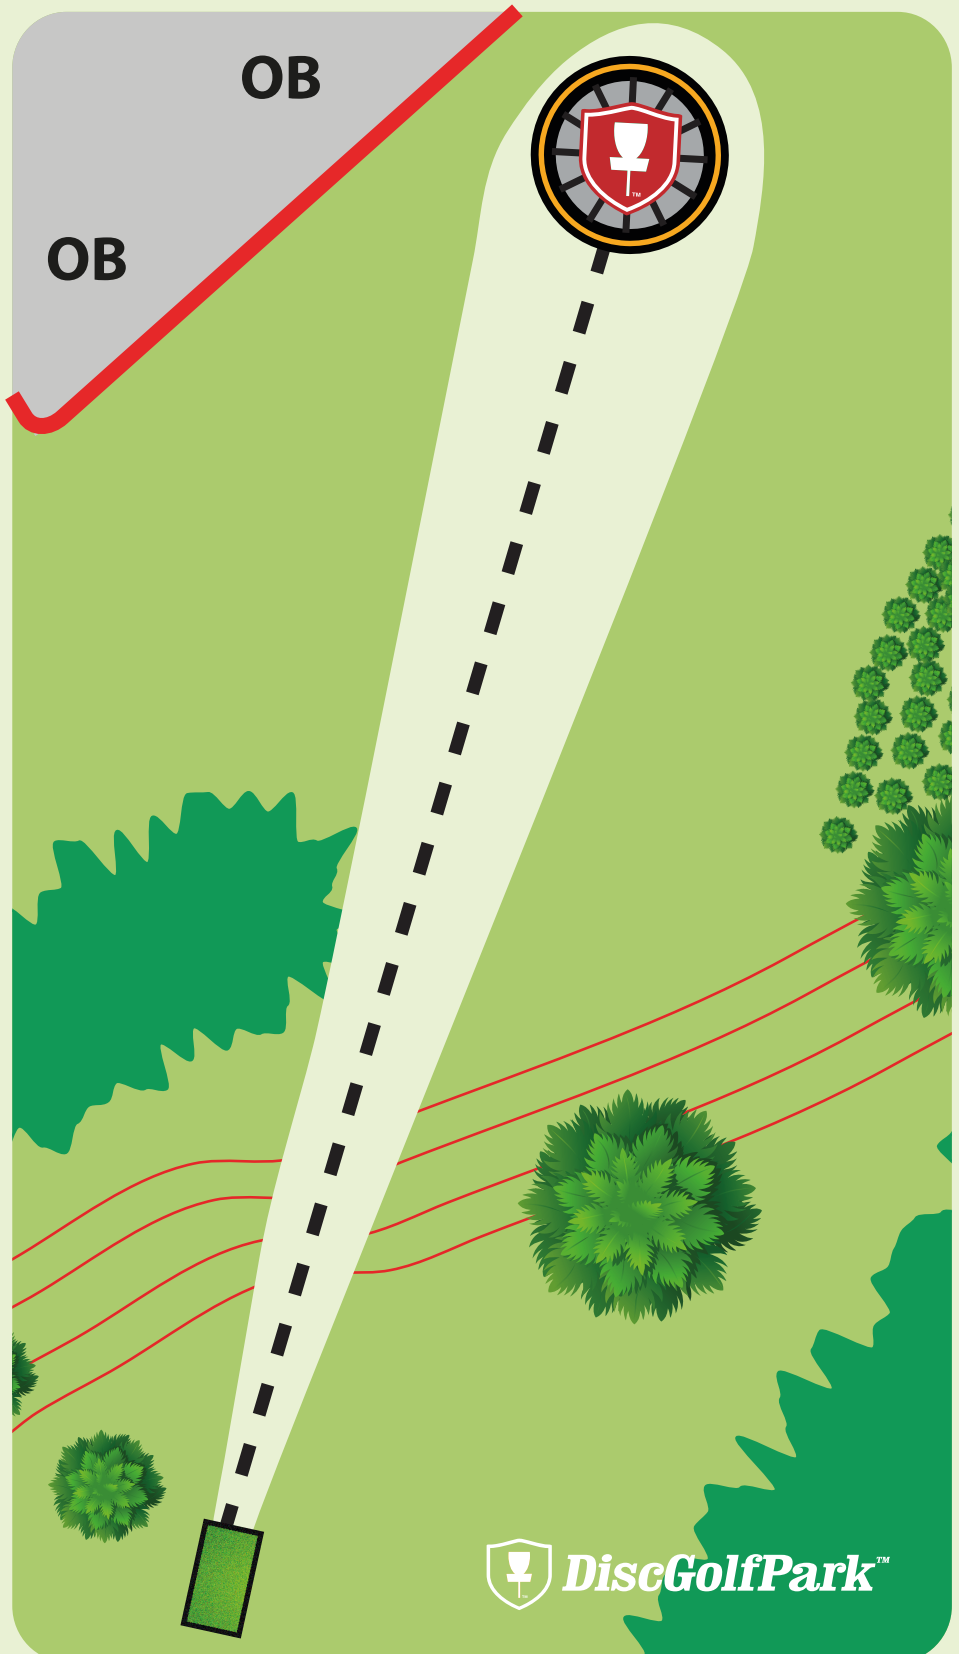

DiscGolfPark™

www.discgolfpark.no