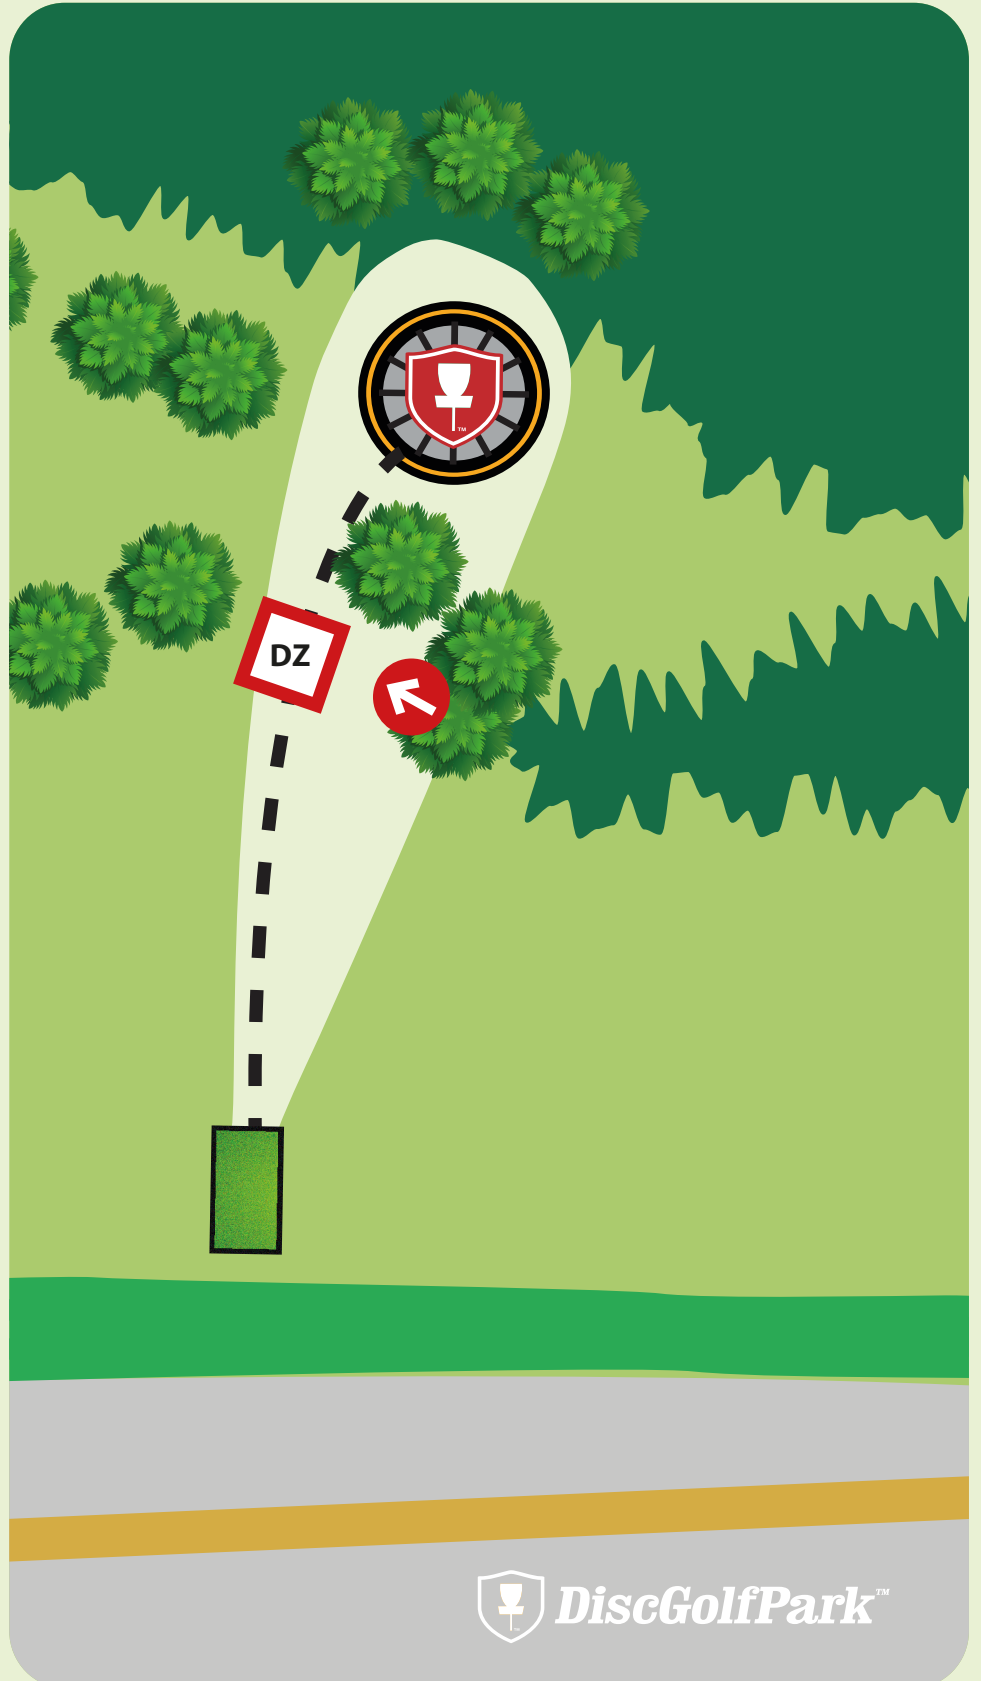

www.discgolfpark.no

Jørstadmoen Discgolfpark

Par 3

58m

Mando til venstre for
tre. Gå til dropzone ved
bom på mando.

! Ta hensyn til
turgåere og andre
brukere av banen.

Jørstadmoen Discgolfpark

#8