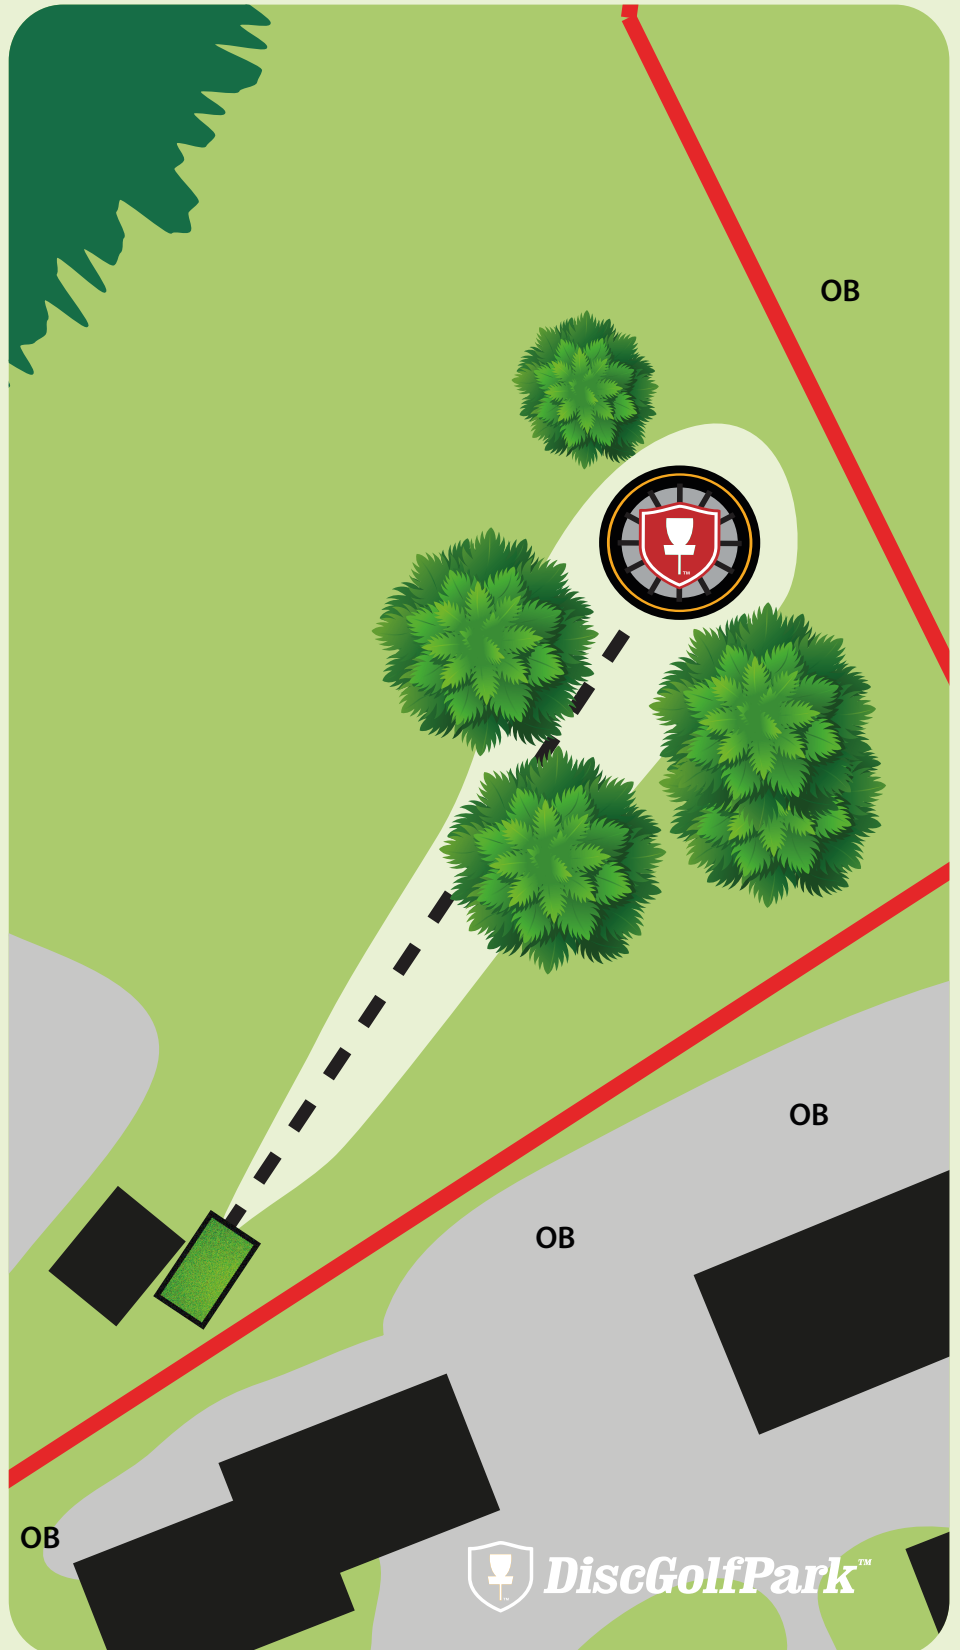

Jørstadmoen Discgolfpark

1

Par 3

51 m

OB innenfor gjerde.

! Det er strengt
forbudt å hente
frisbeen hvis den
havner innenfor
gjerde.

 DiscGolfPark™

www.discgolfpark.no

Jørstadmoen Discgolfpark

#2

Par 3

104m

OB innenfor gjerde og
på grusbane bak kurv.

! Det er strengt
forbudt å hente
frisbeen hvis den
havner innenfor
gjerde.

 DiscGolfPark™

www.discgolfpark.no