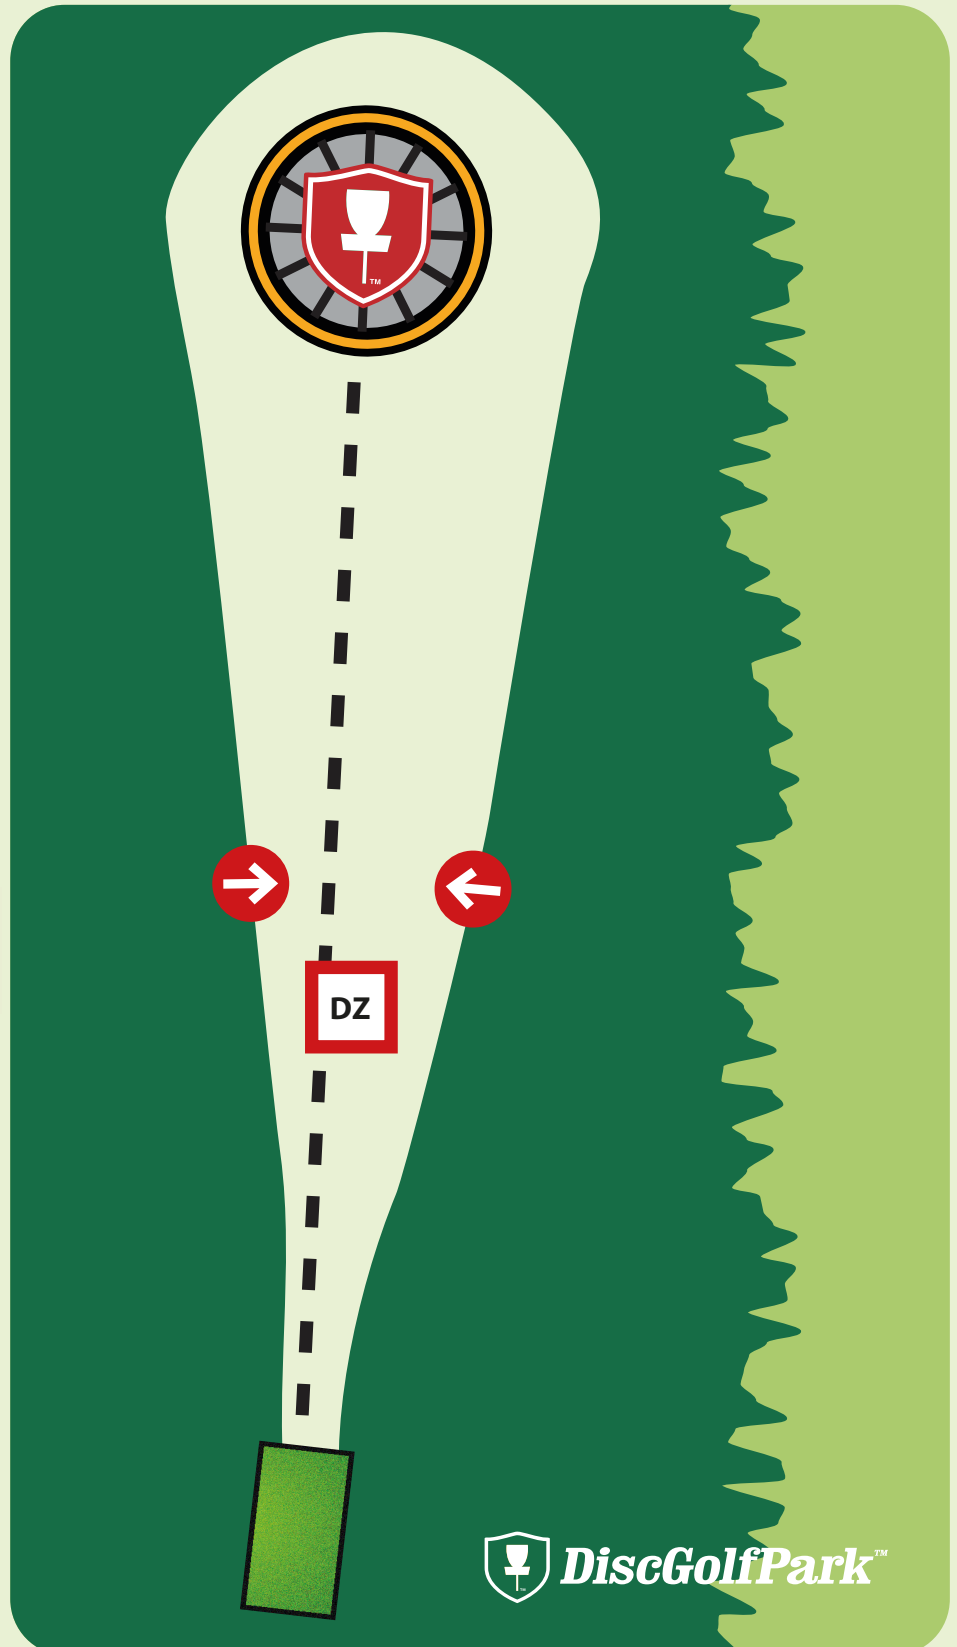

DiscGolfPark™

www.discgolfpark.no