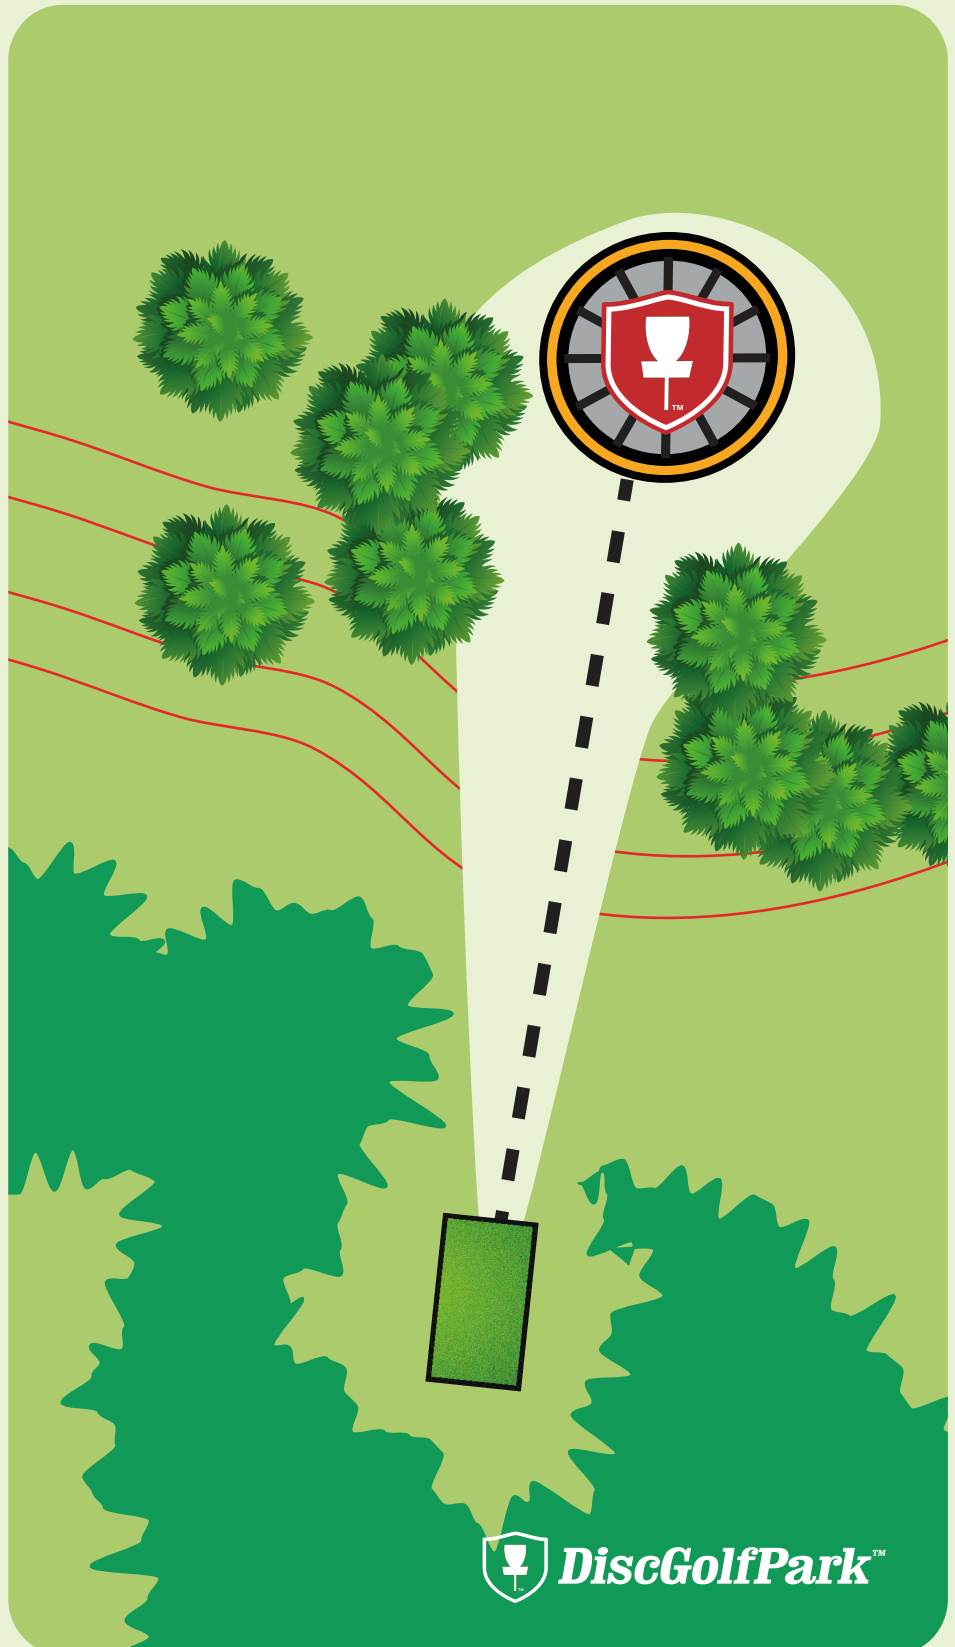

 **DiscGolfPark™**

www.discgolfpark.no

Jørstadmoen Discgolfpark

15

Par 3

37m

Ta hensyn til
turgåere og andre
brukere av banen.

Jørstadmoen Discgolfpark