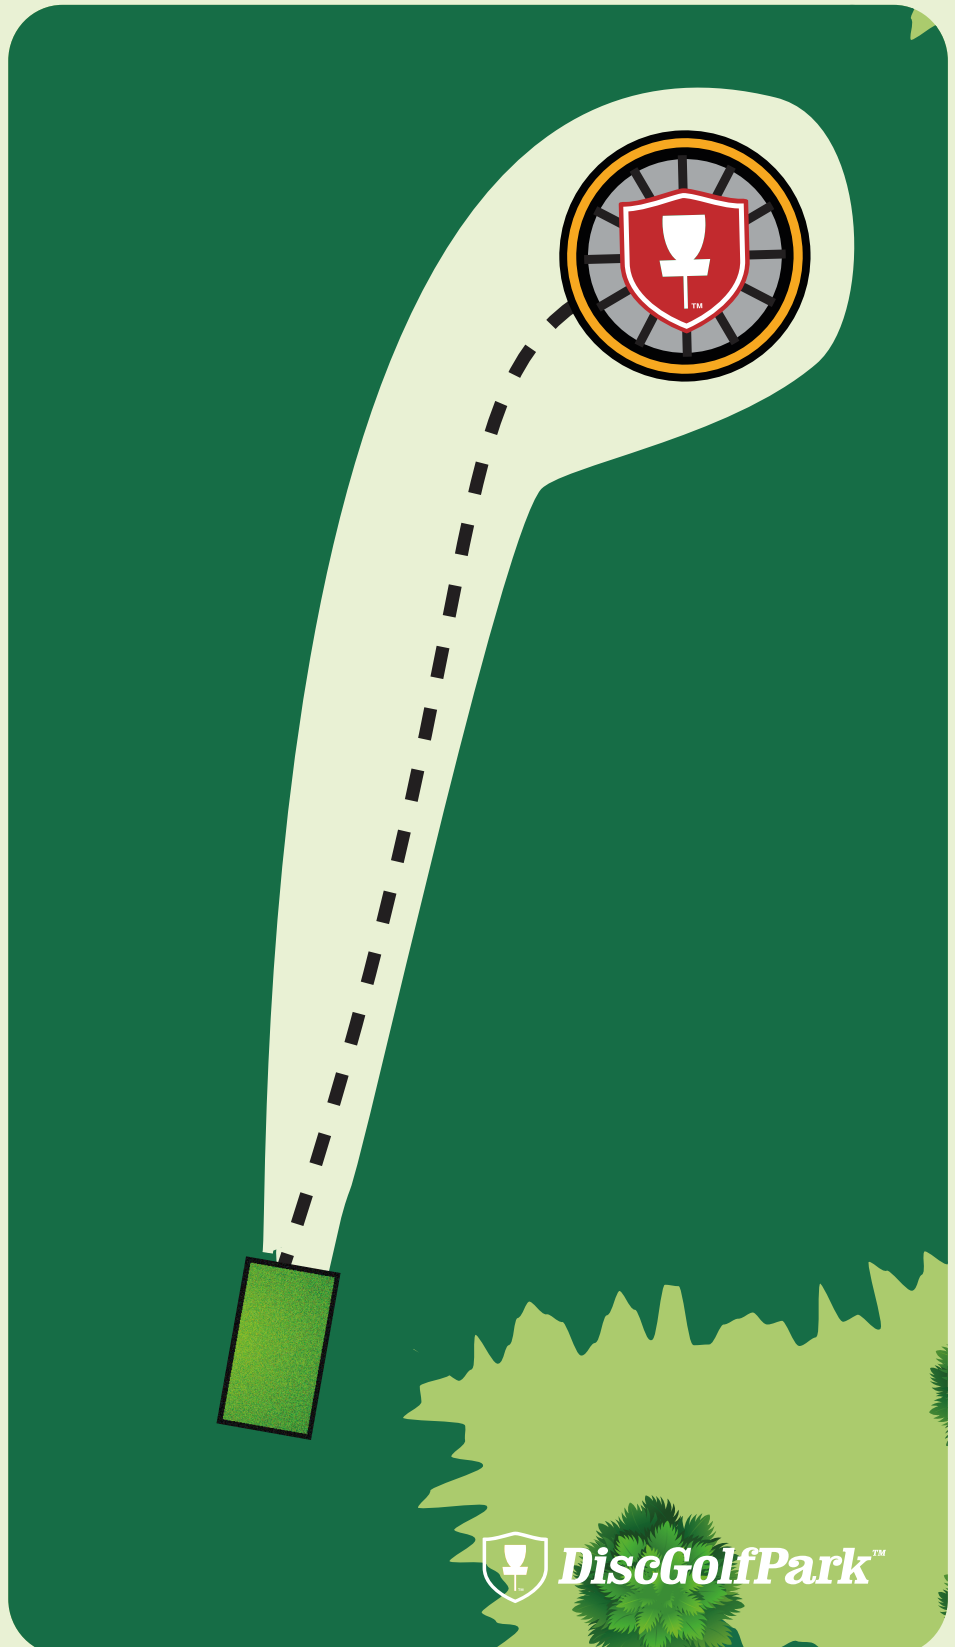

Jørstadmoen Discgolfpark

Par 3

78m

Ta hensyn til
turgåere og andre
brukere av banen.

DiscGolfPark™

Jørstadmoen Discgolfpark

12

Par 3