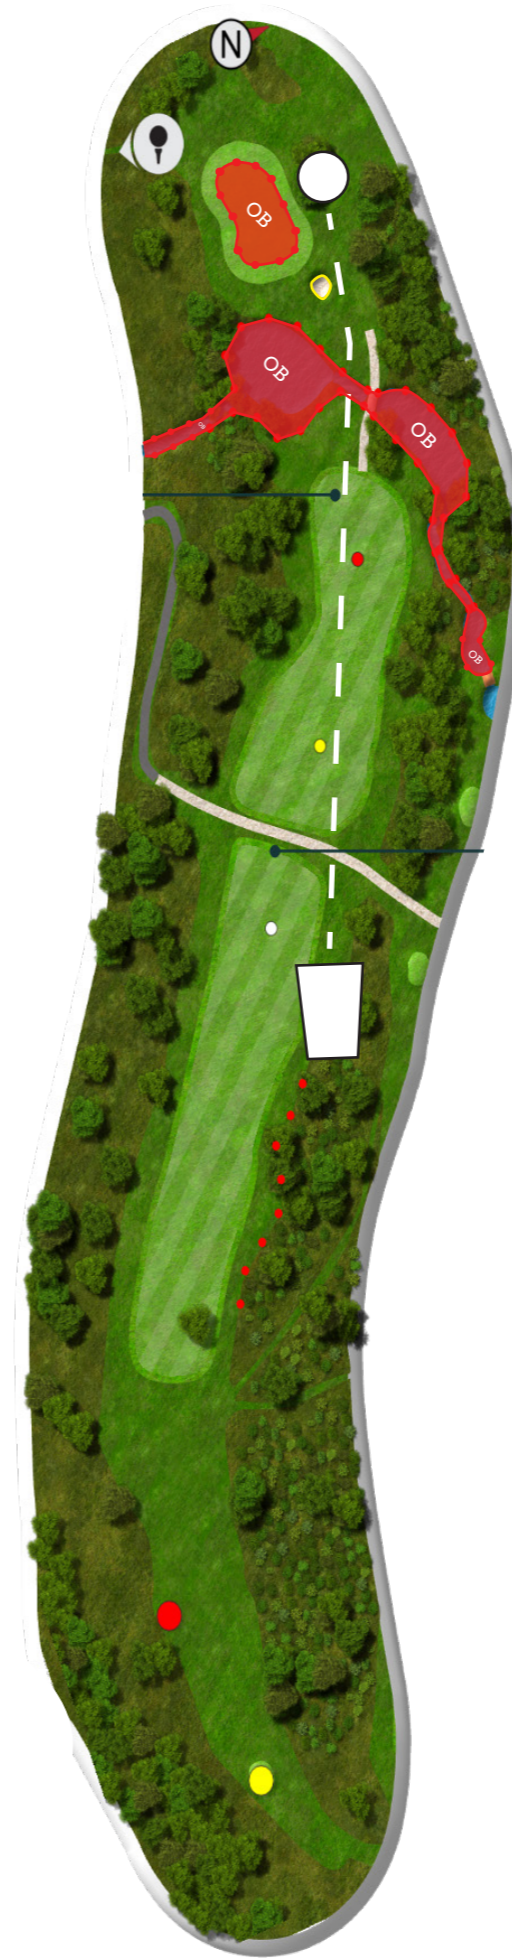

Hull

10

Par 4

194 m

OB i markert vann og på golfgreen

Hazard i bunker

Utkastfelt

Kurv

OB

Hazard