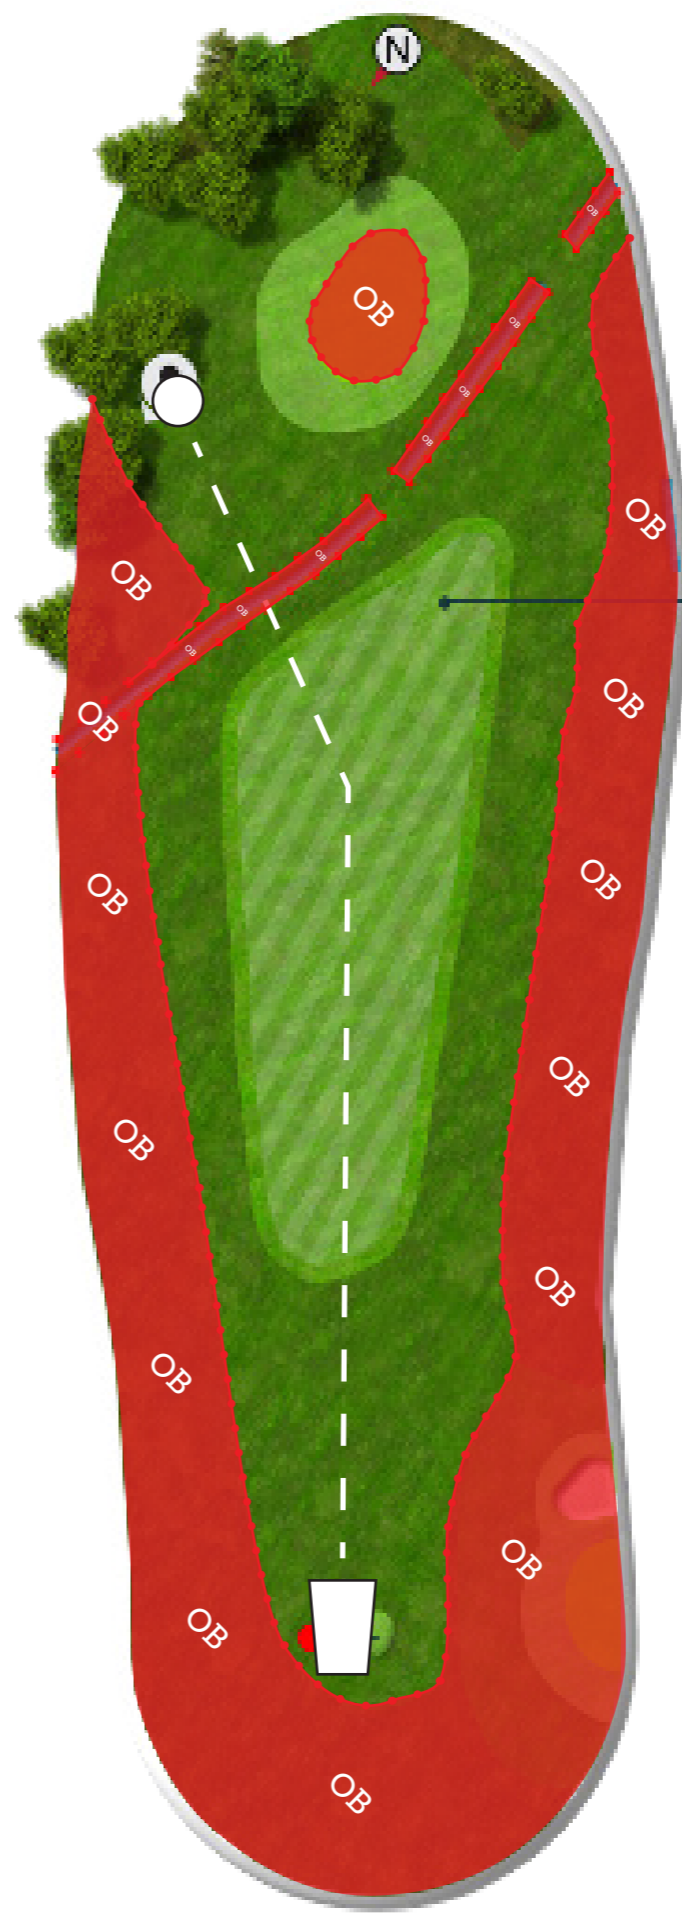

79 m

OB til venstre, høyre, i markert vann og på golfgreen

Hazard i bunkere

Utkastfelt

Kurv

OB

Hazard

Hull

16

Par 3

145 m

OB til venstre, høyre, i markert vann og på golfgreen

Utkastfelt

Kurv

OB

Hazard