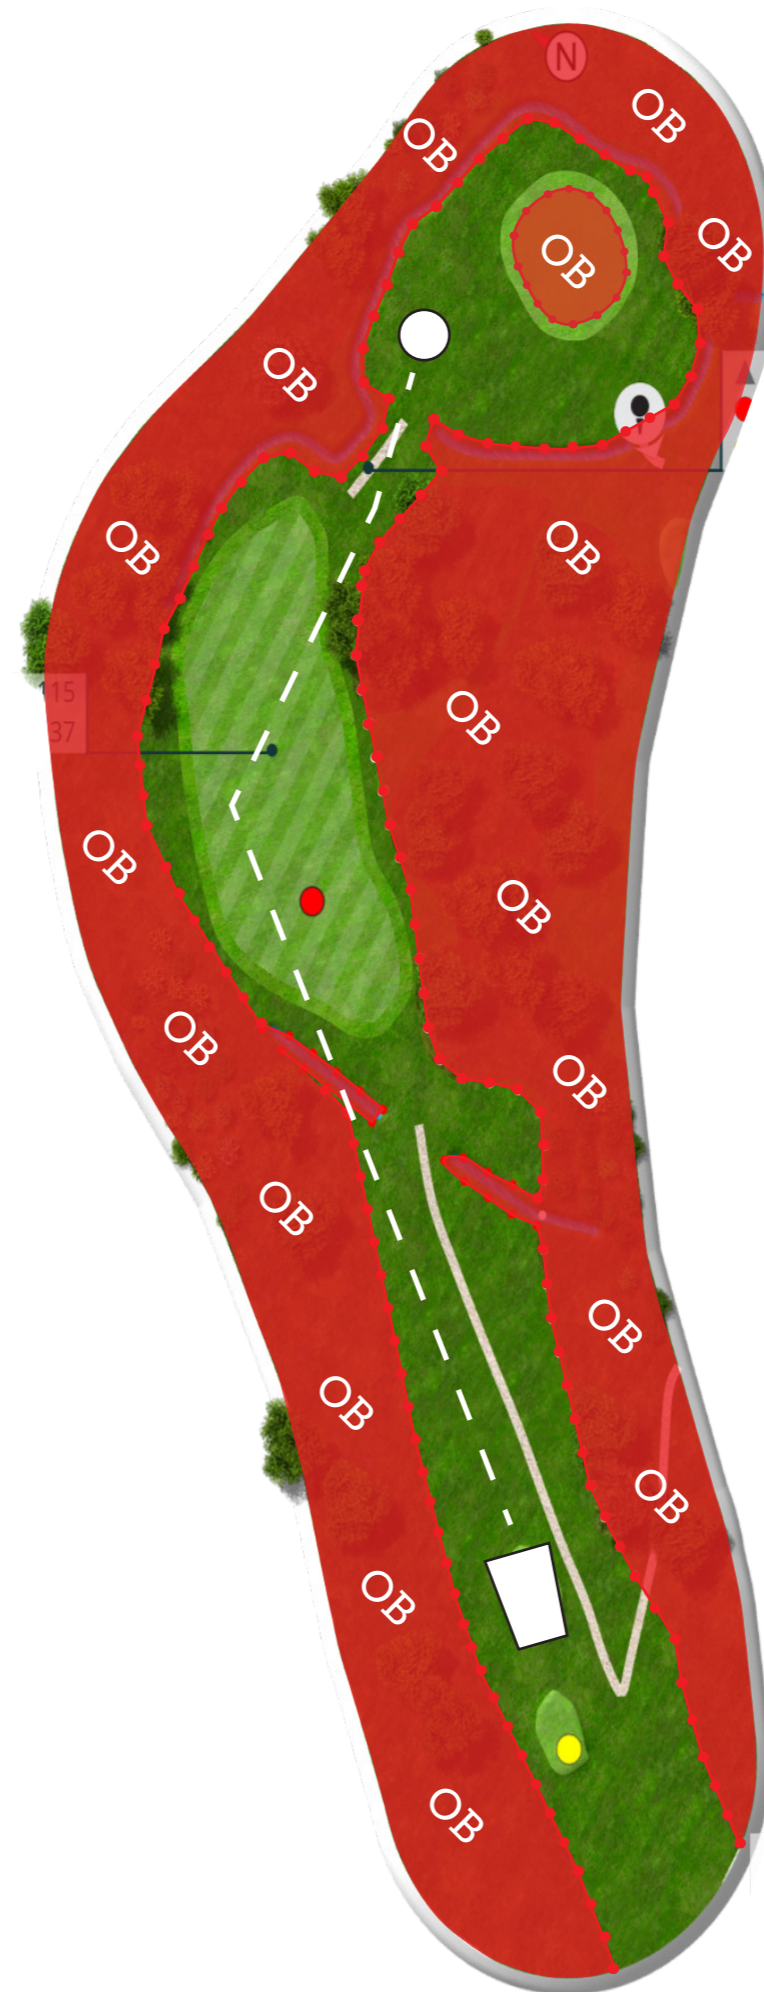

Spesifikke regler:

- Hull 13: OB til venstre er markert med store trestolper.
- Hull 17: Grusvei på venstre side regnes som OB. Det er OB tidlig på høyre side, som ikke er synlig på teeskilt (markert med røde/hvite pinner).

Hazard

Hull

2

Par 5

285 m

OB til venstre, høyre, i markert vann og på golfgreen

Hazard i bunkere

Utkastfelt

Kurv

OB

Hazard

Hull

3

Par 4

196 m

OB til venstre, høyre, bak kurv,
i markert vann og på golfgreen

Utkastfelt

Kurv

OB

Hazard

Hull

4

Par 3

147 m