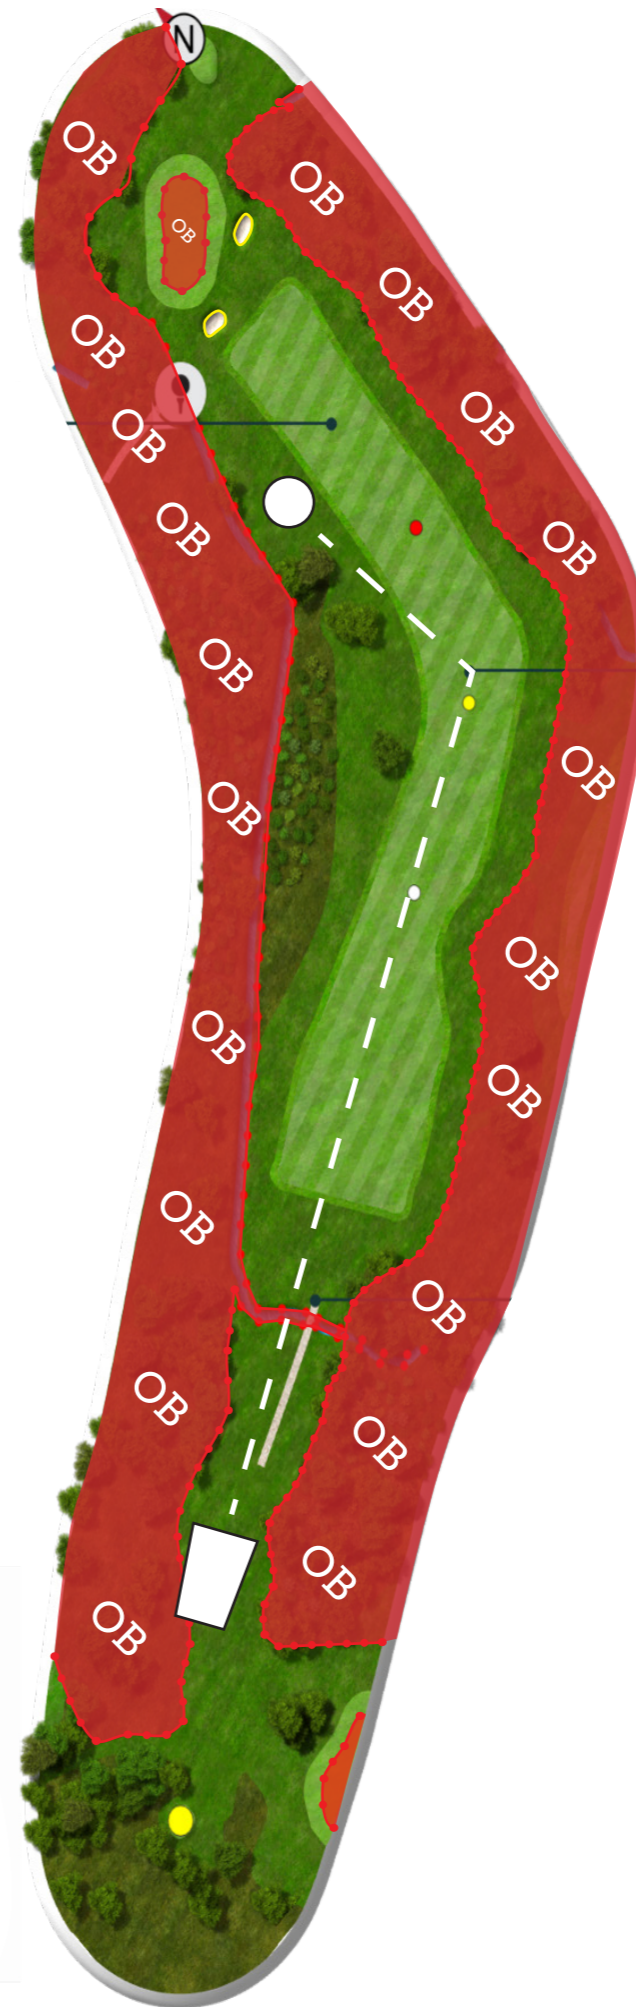

Spesifikke regler:

- Hull 13: OB til venstre er markert med store trestolper.
- Hull 17: Grusvei på venstre side regnes som OB. Det er OB tidlig på høyre side, som ikke er synlig på teeskilt (markert med røde/hvite pinner).

Hazard

Hull

2

Par 5

285 m

OB til venstre, høyre, i markert vann og på golfgreen

Hazard i bunkere

Utkastfelt

Kurv

OB

Hazard

Hull

3

Par 4

196 m

OB til venstre, høyre, bak kurv,
i markert vann og på golfgreen

Utkastfelt

Kurv

OB

Hazard

Hull

4

Par 3

147 m