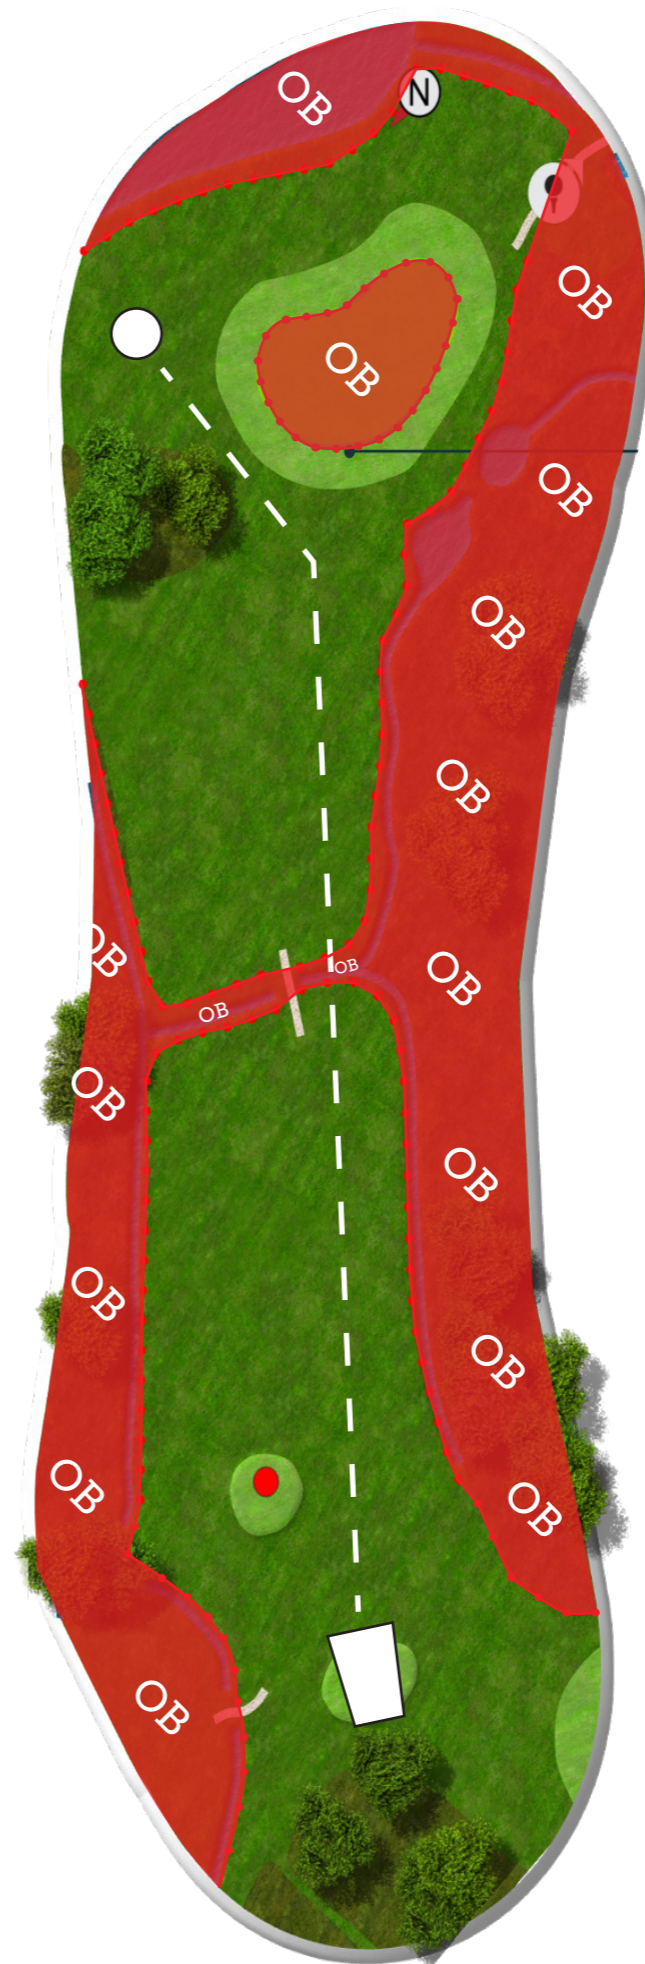

Spesifikke regler:

- Hull 13: OB til venstre er markert med store trestolper.
- Hull 17: Grusvei på venstre side regnes som OB. Det er OB tidlig på høyre side, som ikke er synlig på teeskilt (markert med røde/hvite pinner).

Kurv

OB

Hazard

Hull

3

Par 4

196 m

OB til venstre, høyre, bak kurv,
i markert vann og på golfgreen

Utkastfelt

Kurv

OB

Hazard

Hull

4

Par 3

147 m

OB til venstre, høyre, bak kurv,
i markert vann og på golfgreen

Utkastfelt

Kurv

OB

Hazard

Hull

5

Par 4