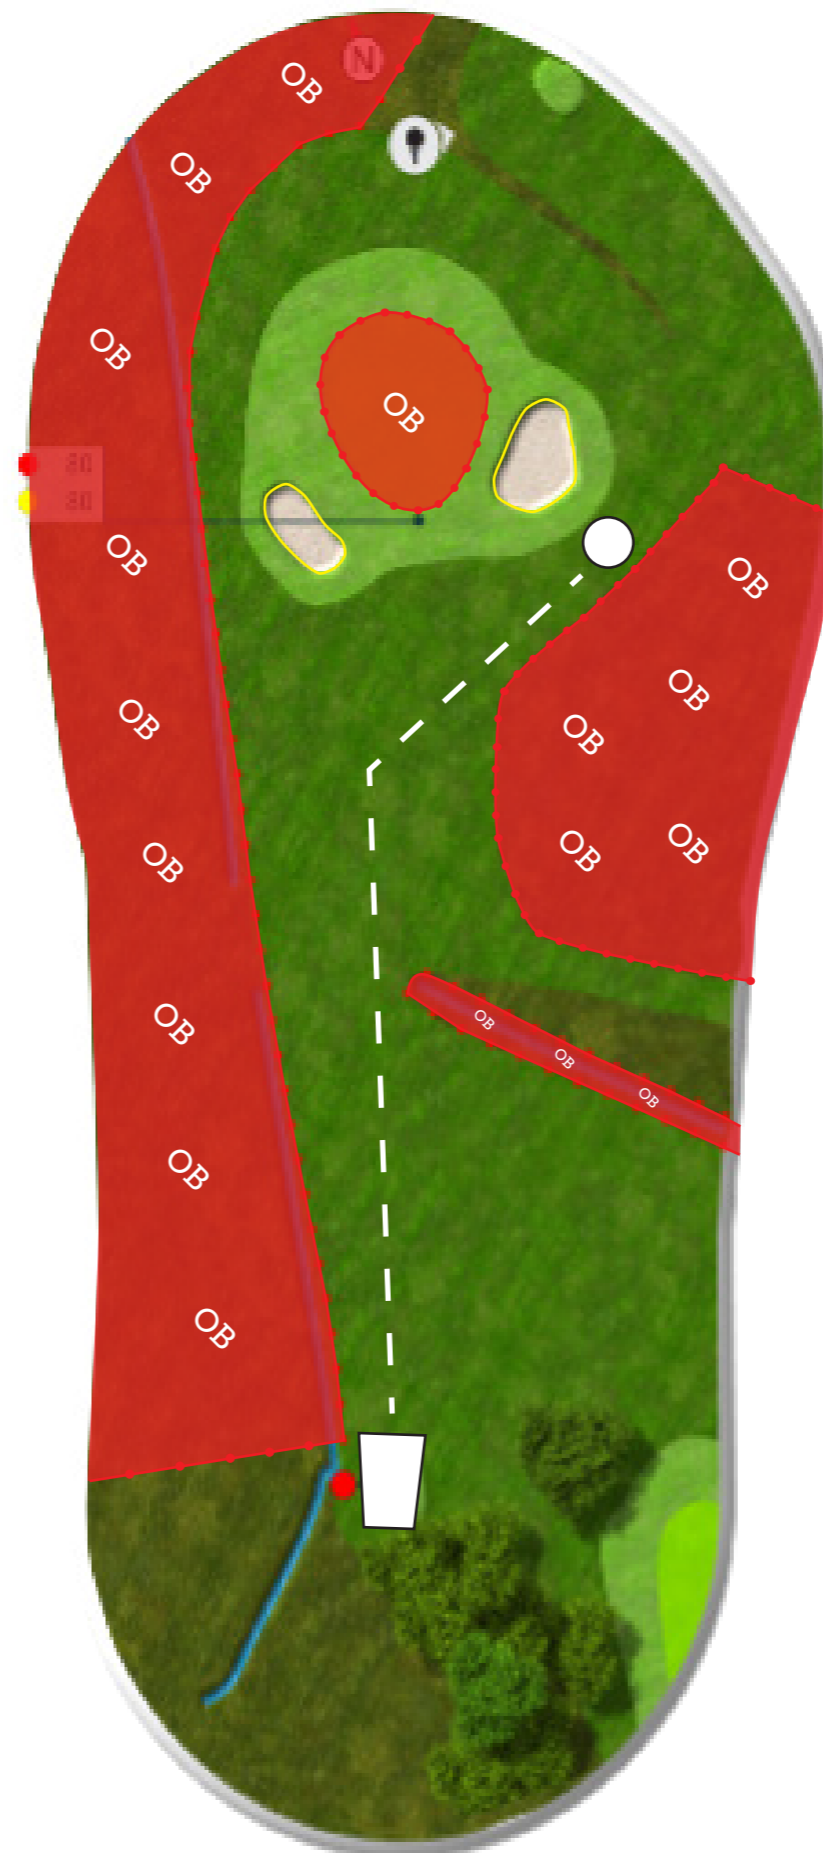

Utkastfelt

Kurv

OB

Hazard

Hull

14

Par 4

198 m

OB til venstre, høyre, bak kurv,
i markert vann og på golfgreen

Utkastfelt

Kurv

OB

Hazard

Hull

15

Par 3

79 m

OB til venstre, høyre, i markert vann og på golfgreen

Hazard i bunkere

Utkastfelt

Kurv

OB

Hazard

Hull

16

Par 3

145 m

OB til venstre, høyre, i markert vann og på golfgreen

Utkastfelt

Kurv

OB

Hazard