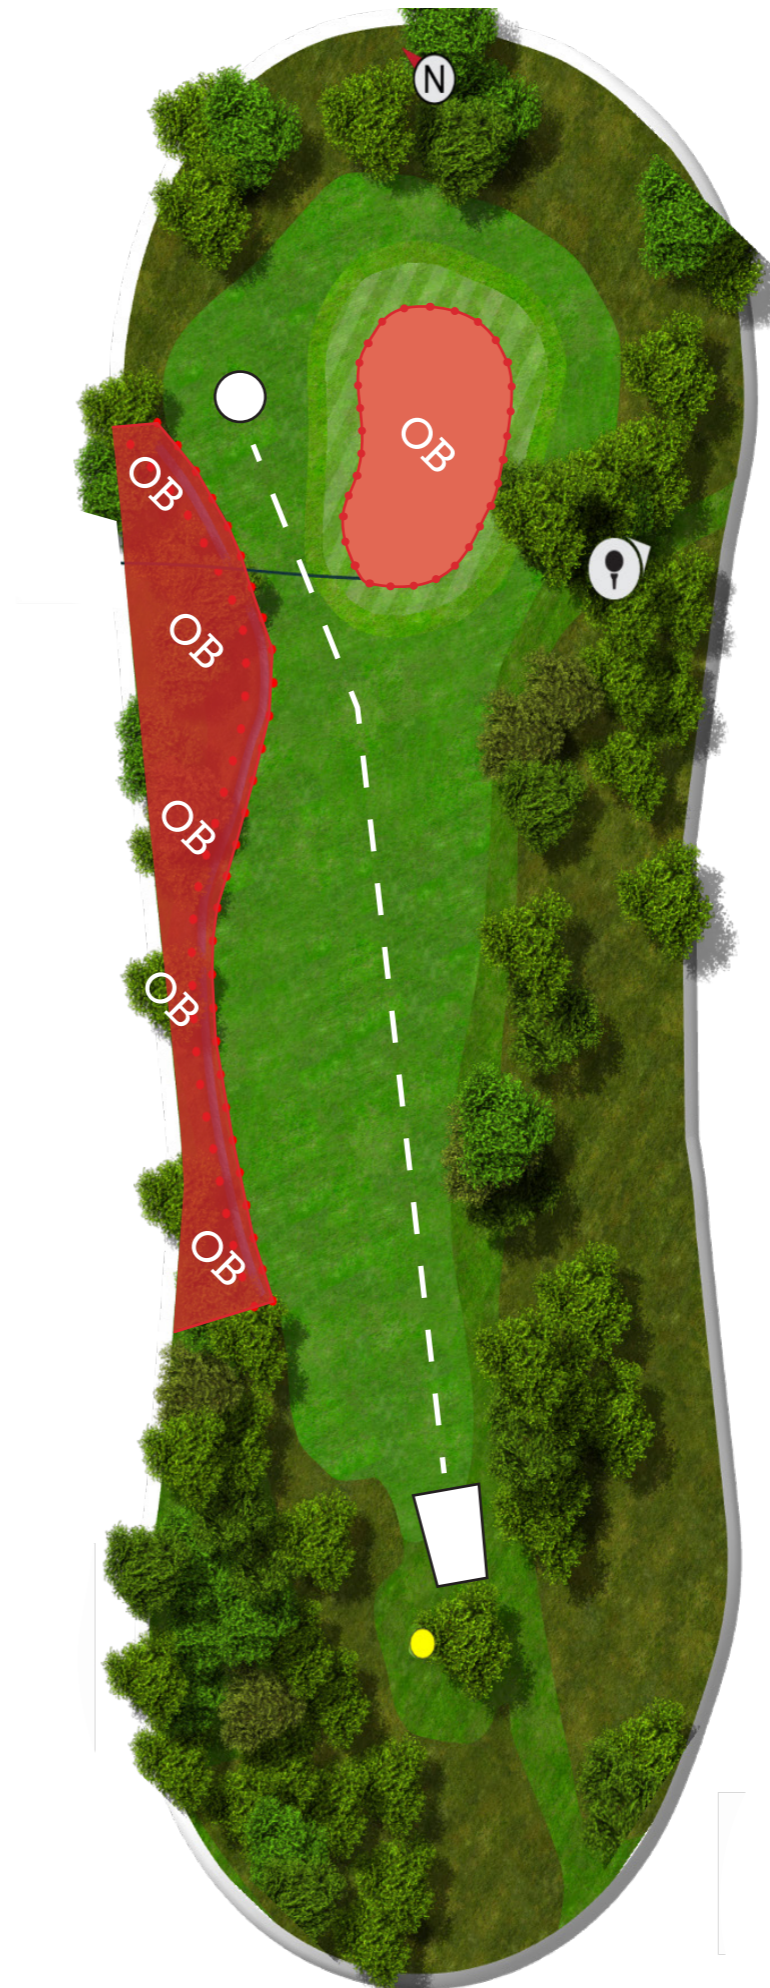

Spesifikke regler:

- Hull 13: OB til venstre er markert med store trestolper.
- Hull 17: Grusvei på venstre side regnes som OB. Det er OB tidlig på høyre side, som ikke er synlig på teeskilt (markert med røde/hvite pinner).

Hull

1

Par 3

105 m

OB til venstre og på golfgreen

Utkastfelt

Kurv

OB