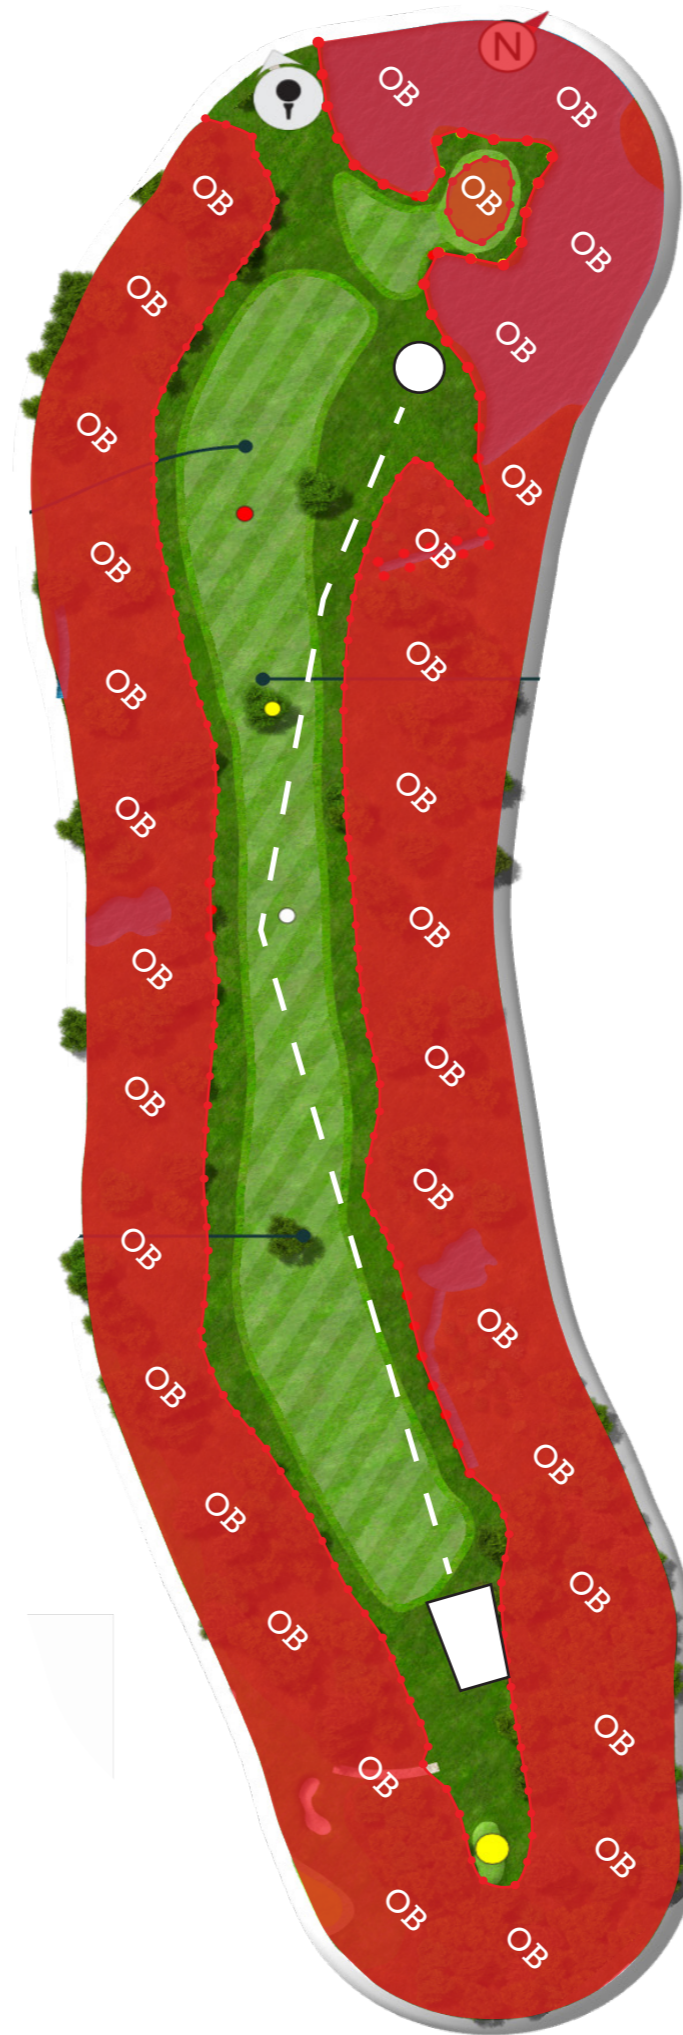

Spesifikke regler:

- Hull 13: OB til venstre er markert med store trestolper.
- Hull 17: Grusvei på venstre side regnes som OB. Det er OB tidlig på høyre side, som ikke er synlig på teeskilt (markert med røde/hvite pinner).

238 m

OB til venstre, høyre, bak kurv,
i markert vann og på golfgreen

Hazard i bunkere

- Utkastfelt
- Kurv
- OB
- Hazard

Hull

6

Par 4

168 m

OB til venstre, høyre, bak kurv og på golfgreen

Hazard i bunkere

Utkastfelt

Kurv

OB

Hazard

Hull

7

Par 5

356 m

OB til venstre, høyre, bak kurv og på golfgreen

Utkastfelt

Kurv

OB

Hazard

Hull