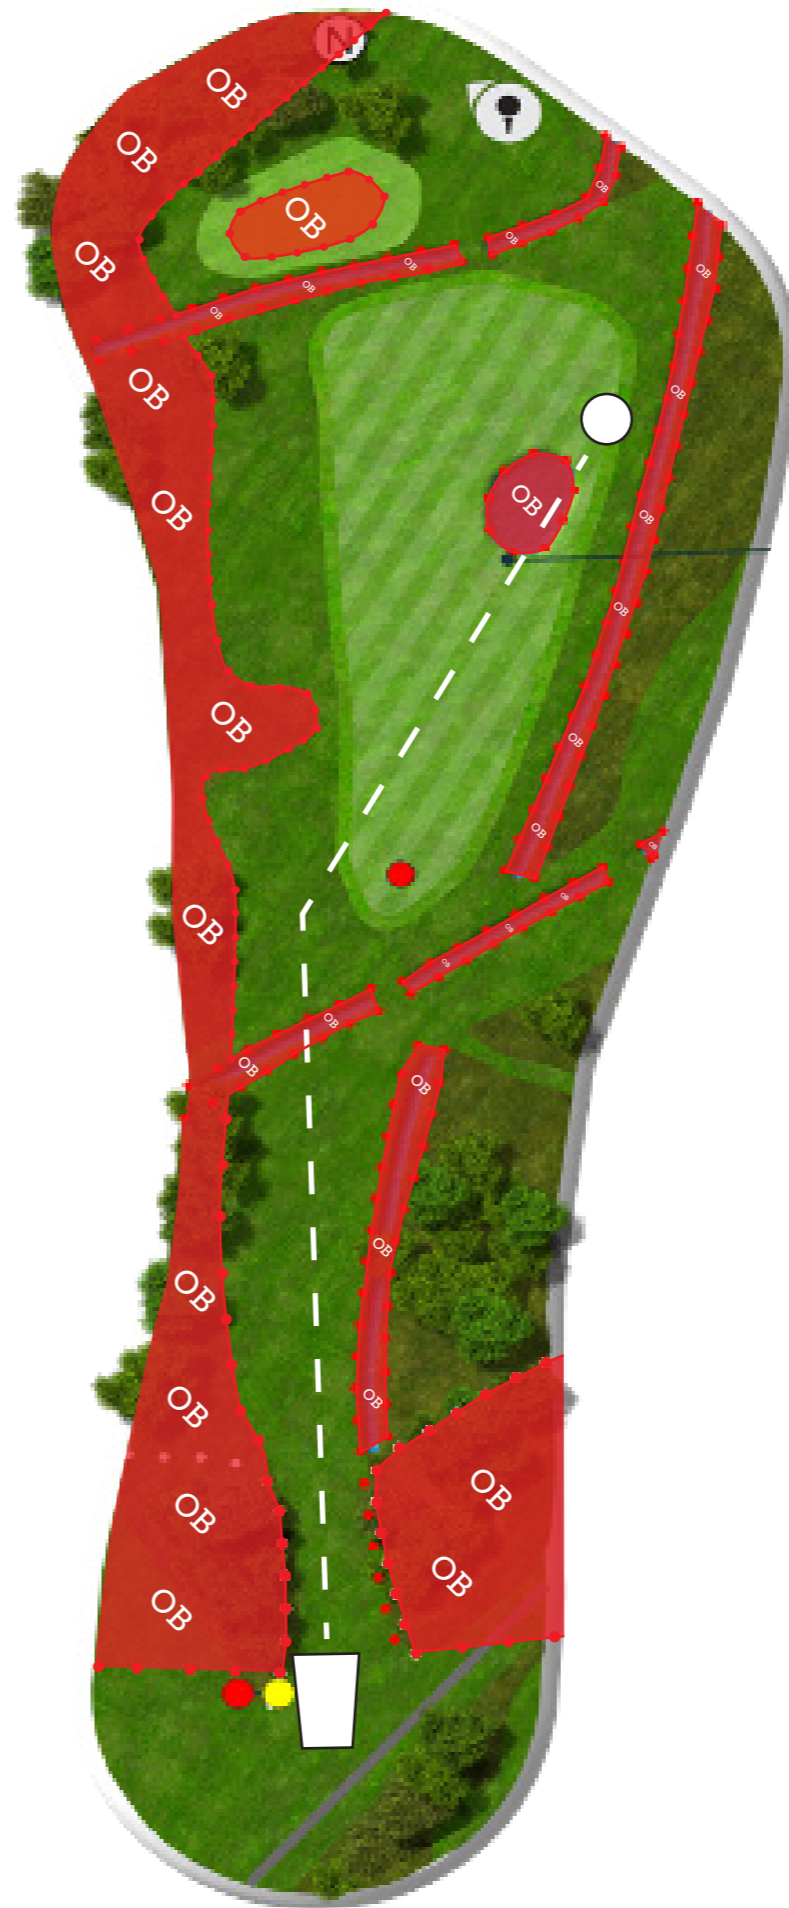

Hull

14

Par 4

198 m

OB til venstre, høyre, bak kurv,
i markert vann og på golfgreen

Utkastfelt

Kurv

OB

Hazard