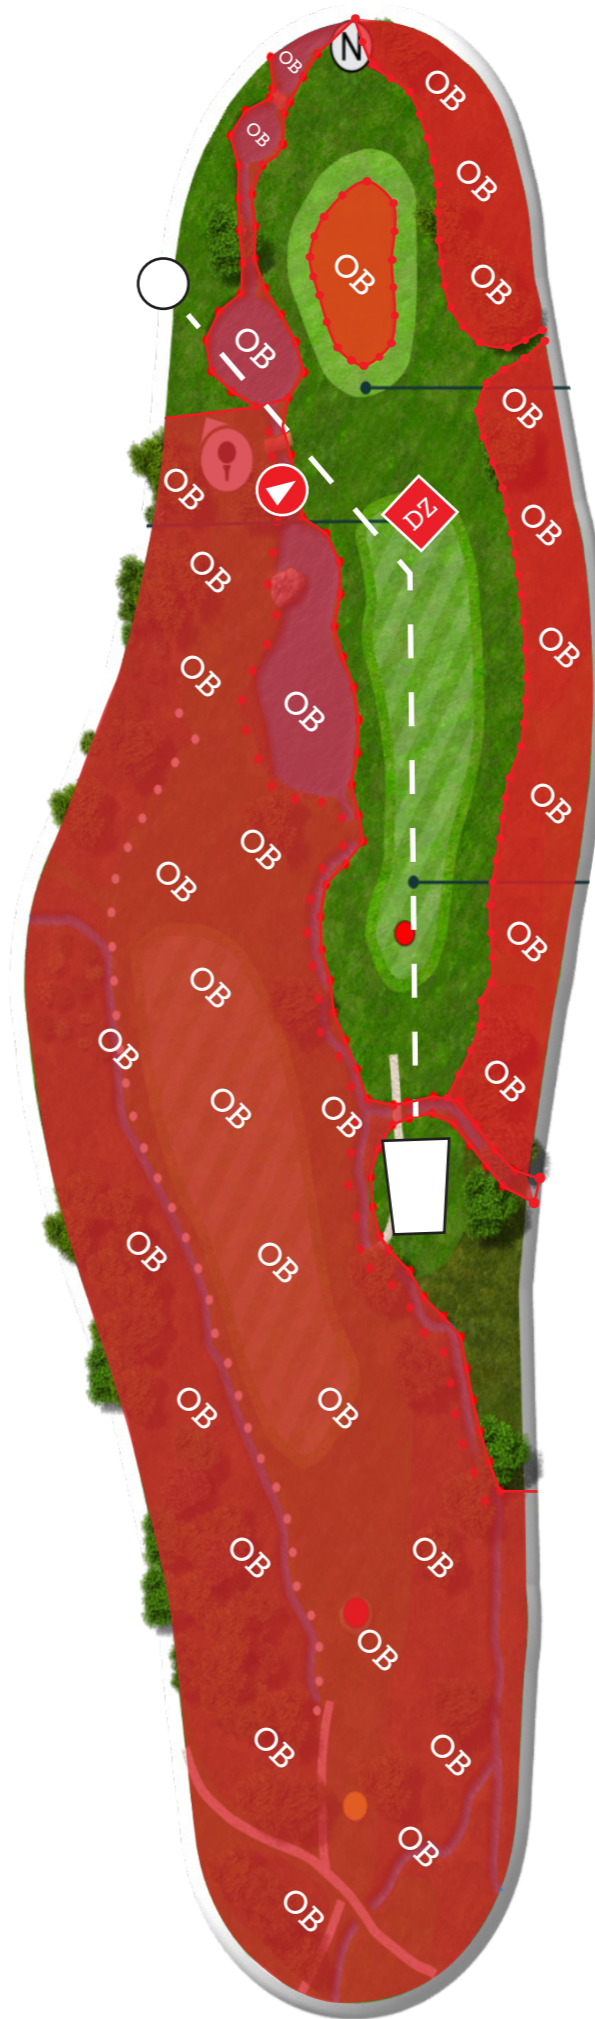

Spesifikke regler:

- Hull 13: OB til venstre er markert med store trestolper.
- Hull 17: Grusvei på venstre side regnes som OB. Det er OB tidlig på høyre side, som ikke er synlig på teeskilt (markert med røde/hvite pinner).

8

Par 3

117 m

OB til venstre, høyre og bak kurv

Utkastfelt

Kurv

OB

Hazard

Hull

9

Par 4

148 m

OB til venstre, høyre, i markert vann og på golfgreen

Mando til høyre for tre

Ved bom på mando, gå til dropzone

Utkastfelt

Kurv

OB

Hazard

Mando

Dropzone

Hull

10

Par 4