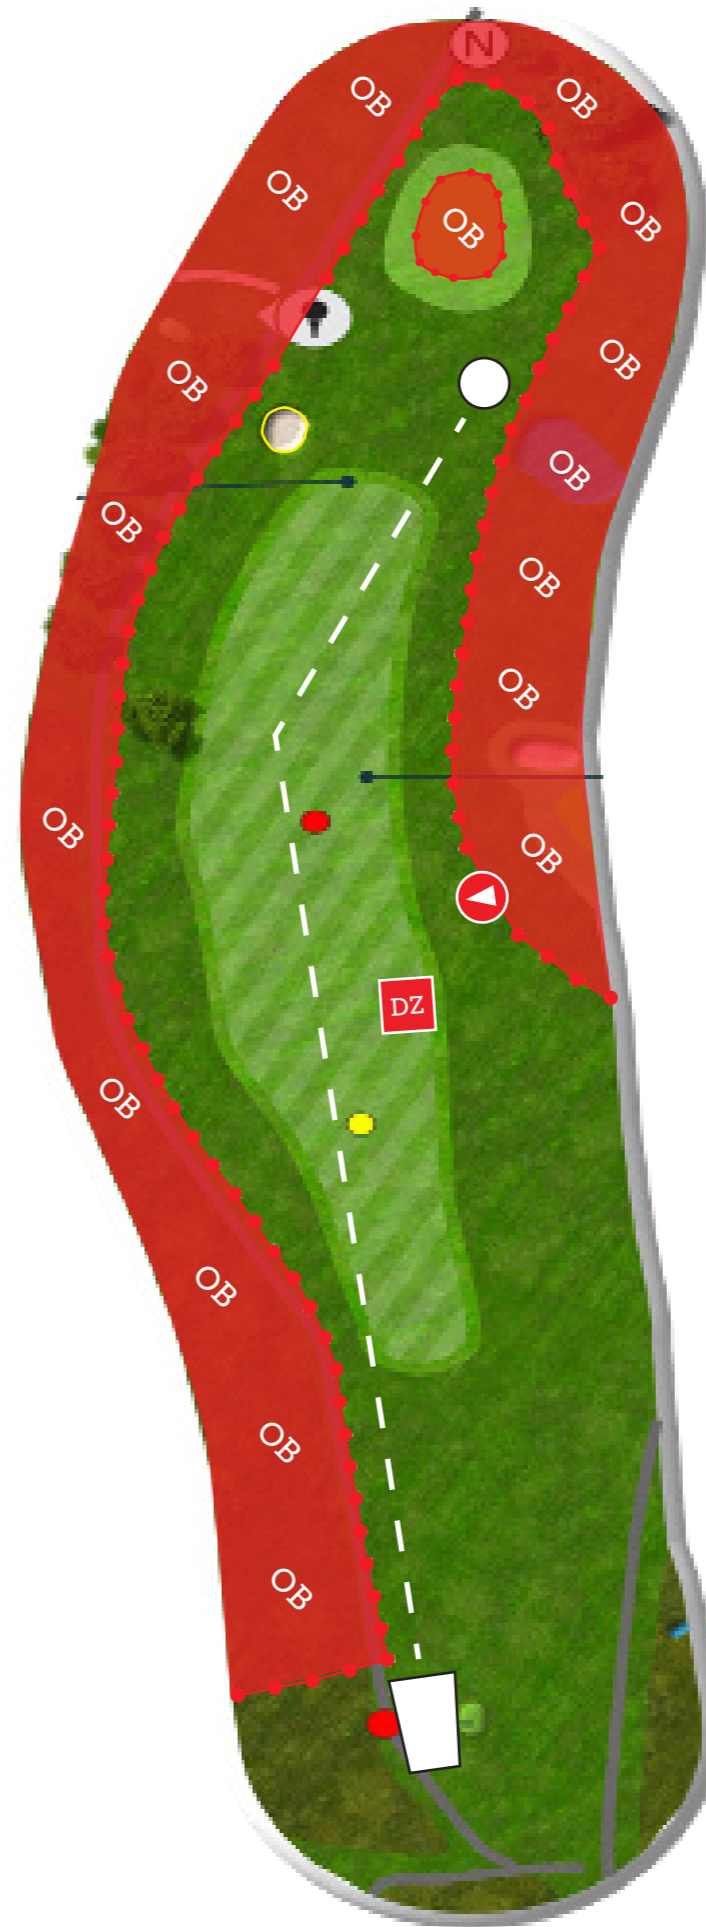

16

Par 3

145 m

OB til venstre, høyre, i markert vann og på golfgreen

Utkastfelt

Kurv

OB

Hazard

Hull

17

Par 4

209 m

OB til venstre, høyre, bak kurv og på golfgreen

Hazard i bunker

Mando til venstre for sikkerhetsnett

Ved bom på mando, gå til dropzone

Utkastfelt

Kurv

OB

Hazard

Mando

Dropzone

Hull

18