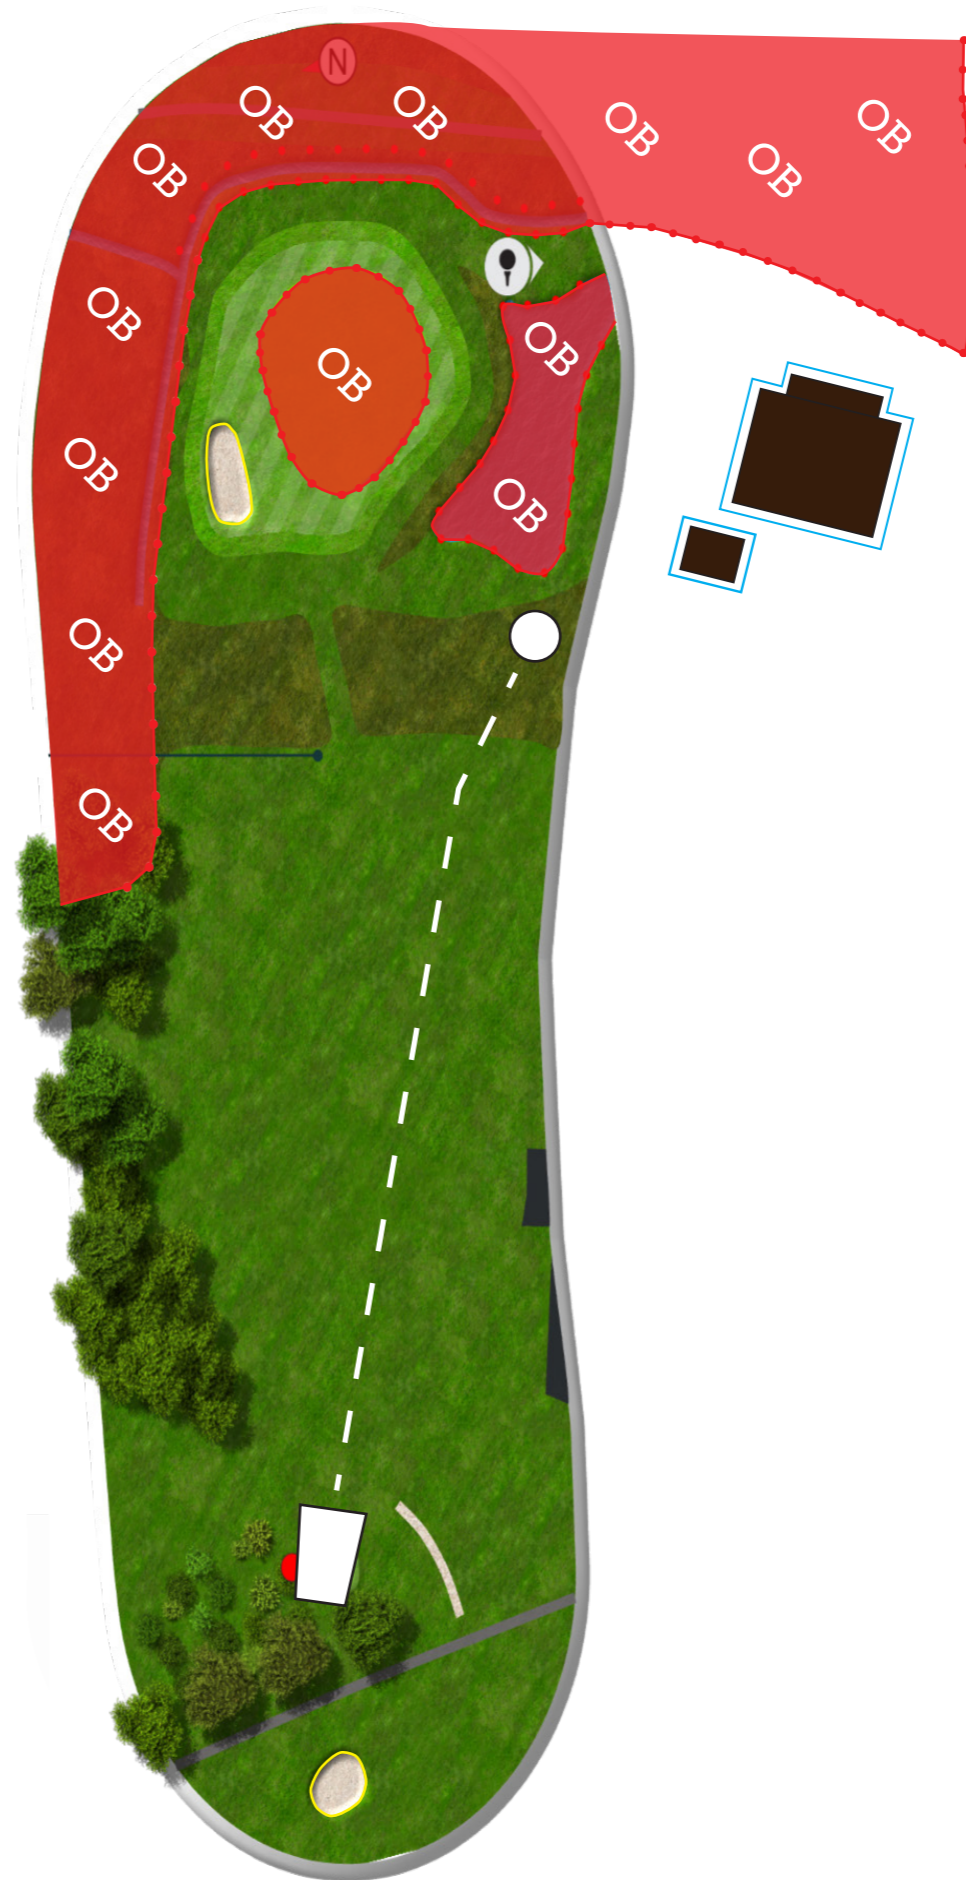

Hull

18

Par 3

95 m

OB til venstre, på grusvei bak kurv, i markert vann og på golfgreen

Hazard i bunkere

Casual relief ved markerte områder på høyre side

Utkastfelt

Kurv

OB

Hazard

Casual relief