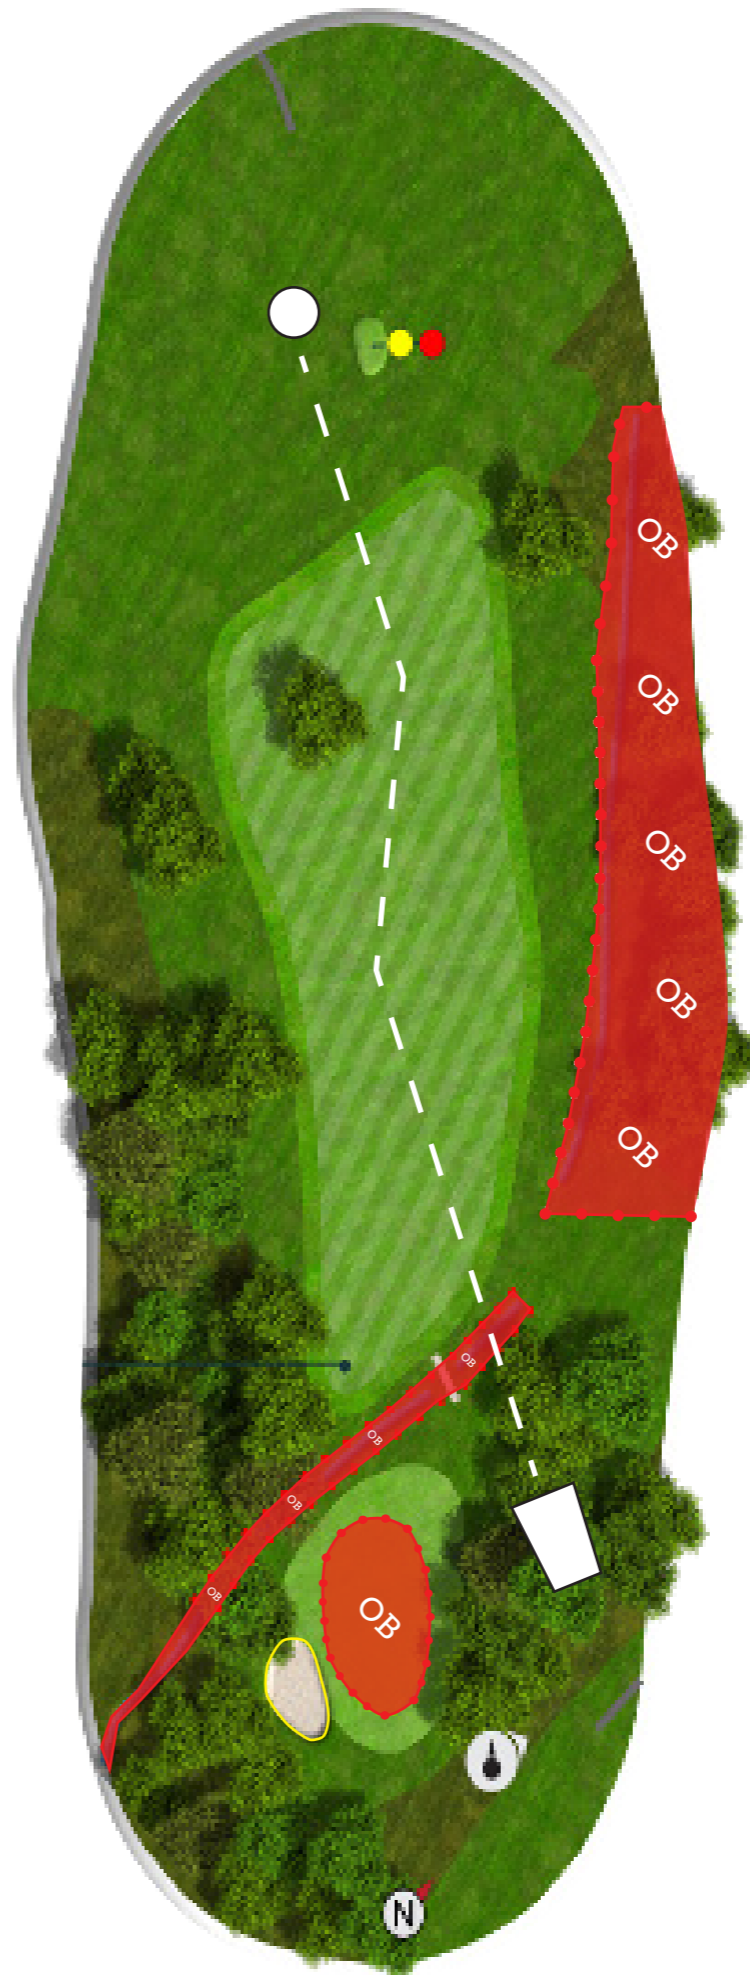

11

Par 3

84 m

OB til venstre, høyre og på golfgreen

Utkastfelt

Kurv

OB

Hazard

Hull

12

Par 4

151 m

OB til høyre, i markert vann og på golfgreen

Hazard i bunker

Utkastfelt

Kurv

OB

Hazard

Hull

13

Par 4

191 m

OB til venstre, høyre, bak kurv,
i markert vann og på golfgreen

Hazard i bunkere