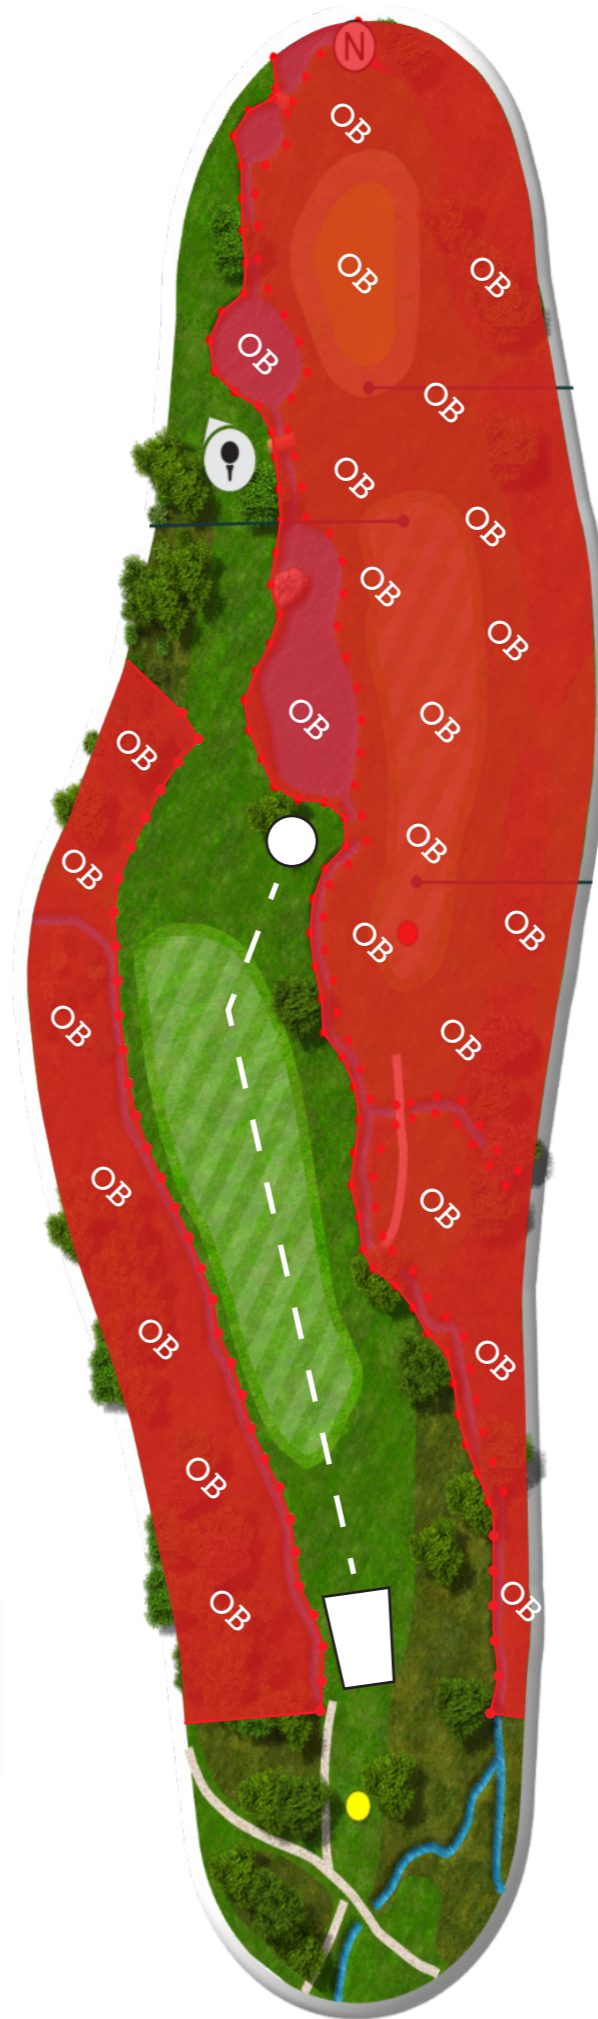

Spesifikke regler:

- Hull 13: OB til venstre er markert med store trestolper.
- Hull 17: Grusvei på venstre side regnes som OB. Det er OB tidlig på høyre side, som ikke er synlig på teeskilt (markert med røde/hvite pinner).

OB til venstre, høyre, bak kurv,
i markert vann og på golfgreen

Utkastfelt

Kurv

OB

Hazard

Hull

5

Par 4

Par 5

356 m

OB til venstre, høyre, bak kurv og på golfgreen

Utkastfelt

Kurv

OB

Hazard

Hull

8

Par 3

117 m

OB til venstre, høyre og bak kurv

Utkastfelt

Kurv

OB

Hazard