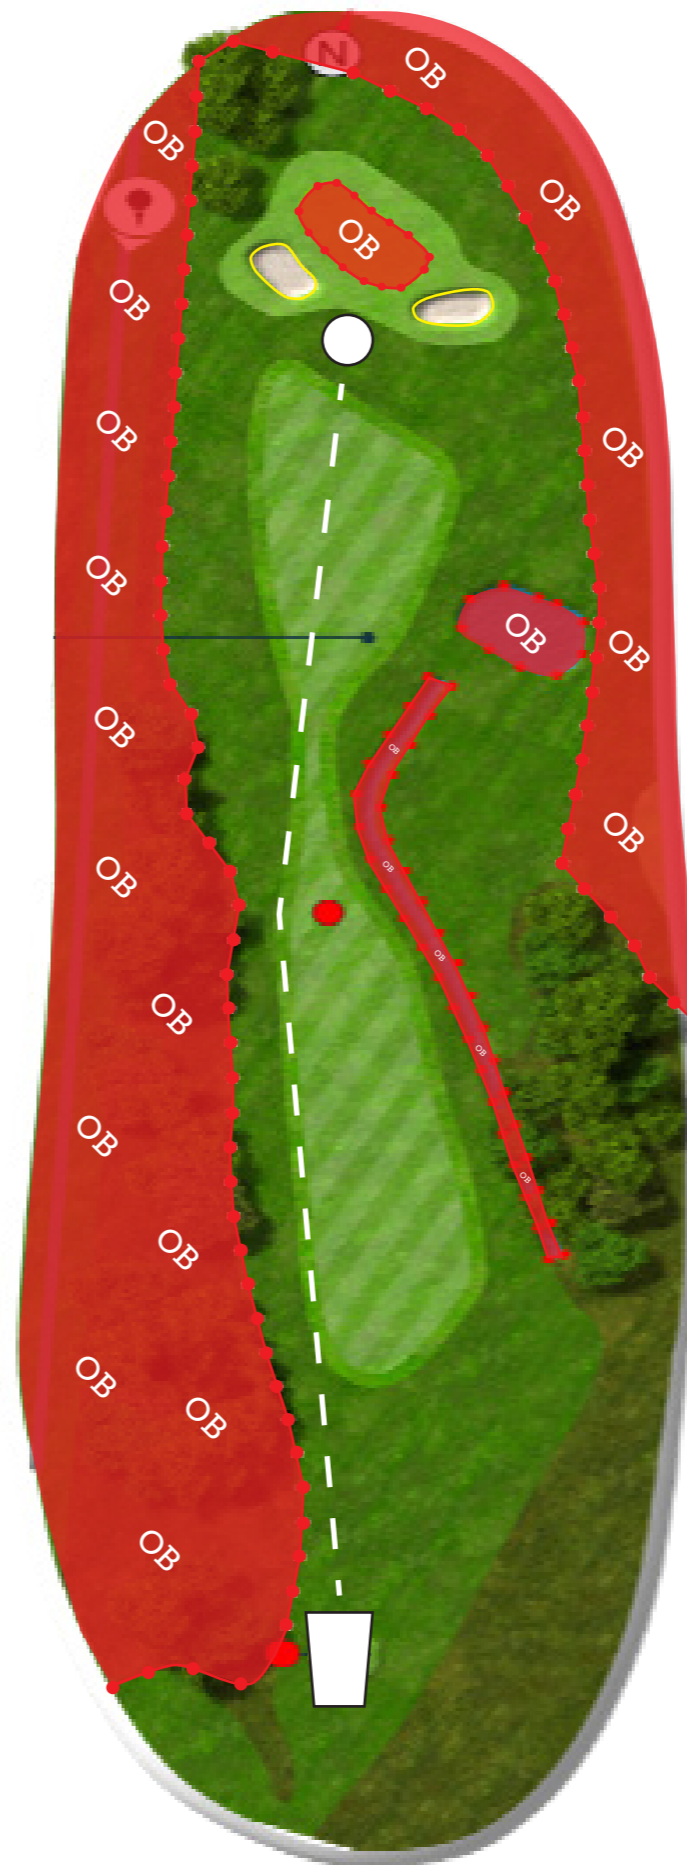

OB

Hazard

Hull

13

Par 4

191 m

OB til venstre, høyre, bak kurv,
i markert vann og på golfgreen

Hazard i bunkere

Utkastfelt

Kurv

OB

Hazard

Hull

14

Par 4

198 m