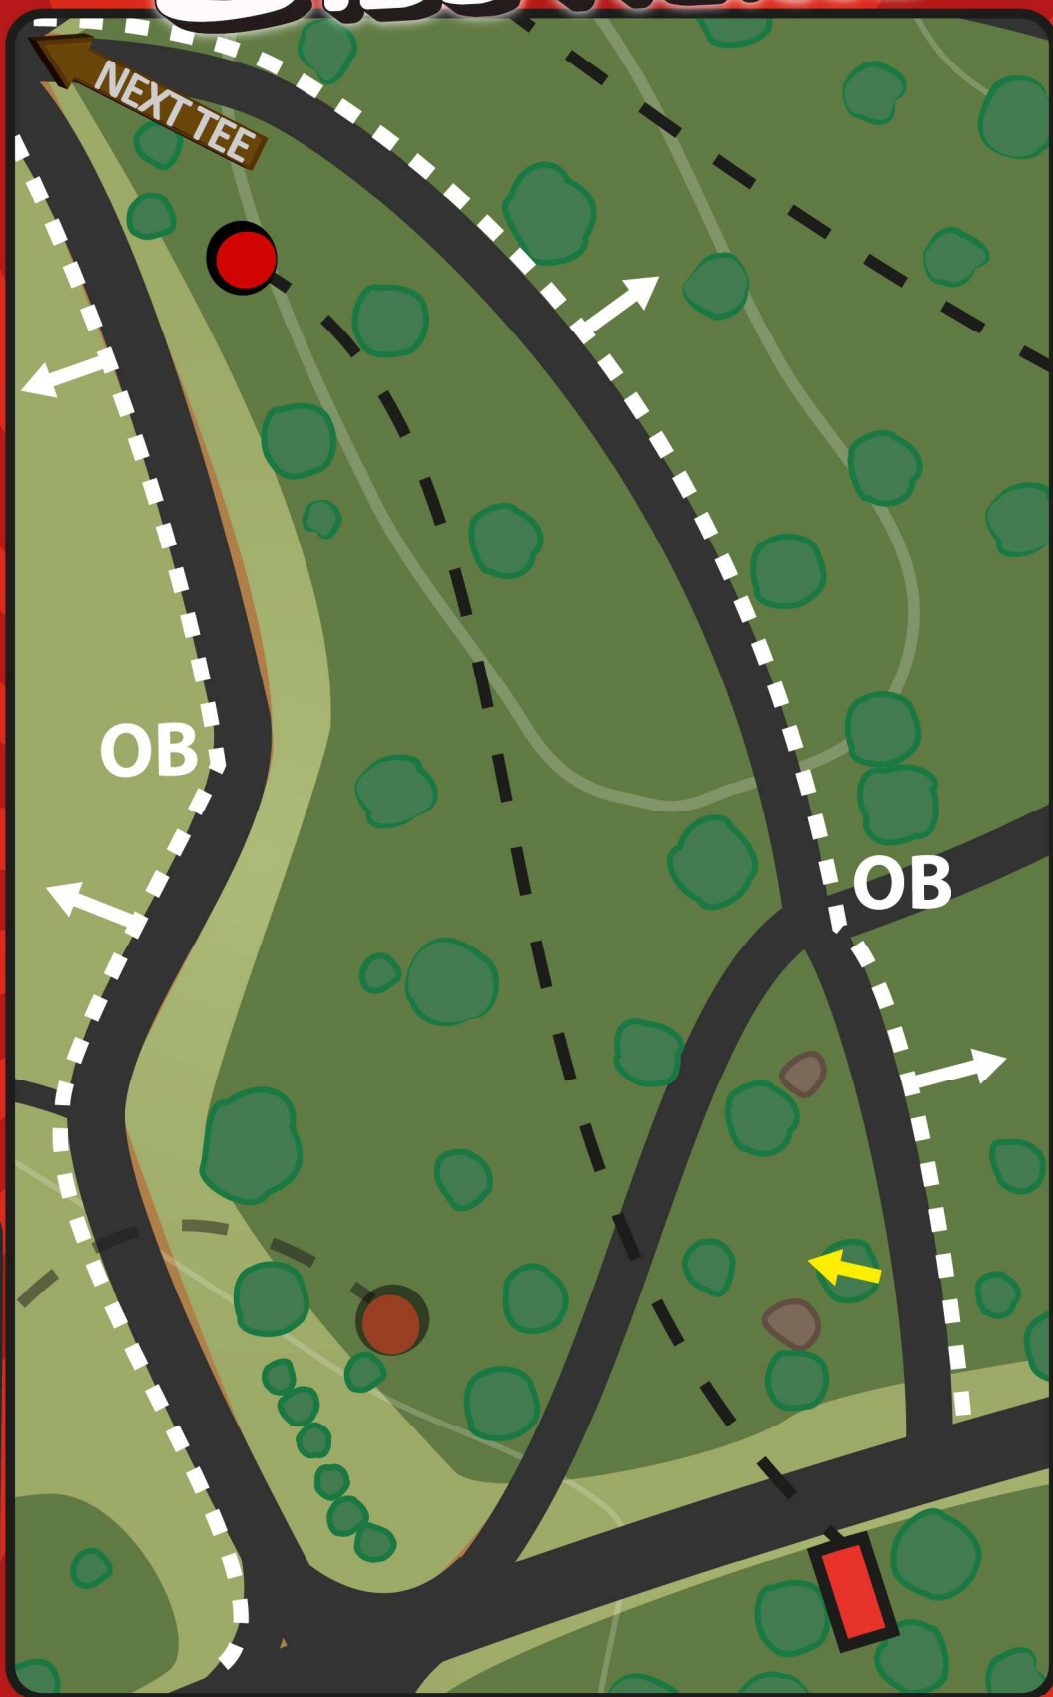

ISO Heitto

5

Par 3

114 m

+1m

Kiekon mennessä **OB**-alueelle pelaamista jatketaan kiekon *oletetusta* uloslentopaikasta. **Mando** tulee kiertää puun vasemmalta puolelta; jos kiekko lentää väärältä puolelta, jatka tiiltä. Virheistä lisätään tulokseen yksi rangaistusheitto. *Varo ja varoita väylän 4 korilla pelaavia ennen heittoasi.*

fida
INTERNATIONAL

Suomen helluntaiseurakuntien oma
lähetys- ja kehitysyhteistyöjärjestö