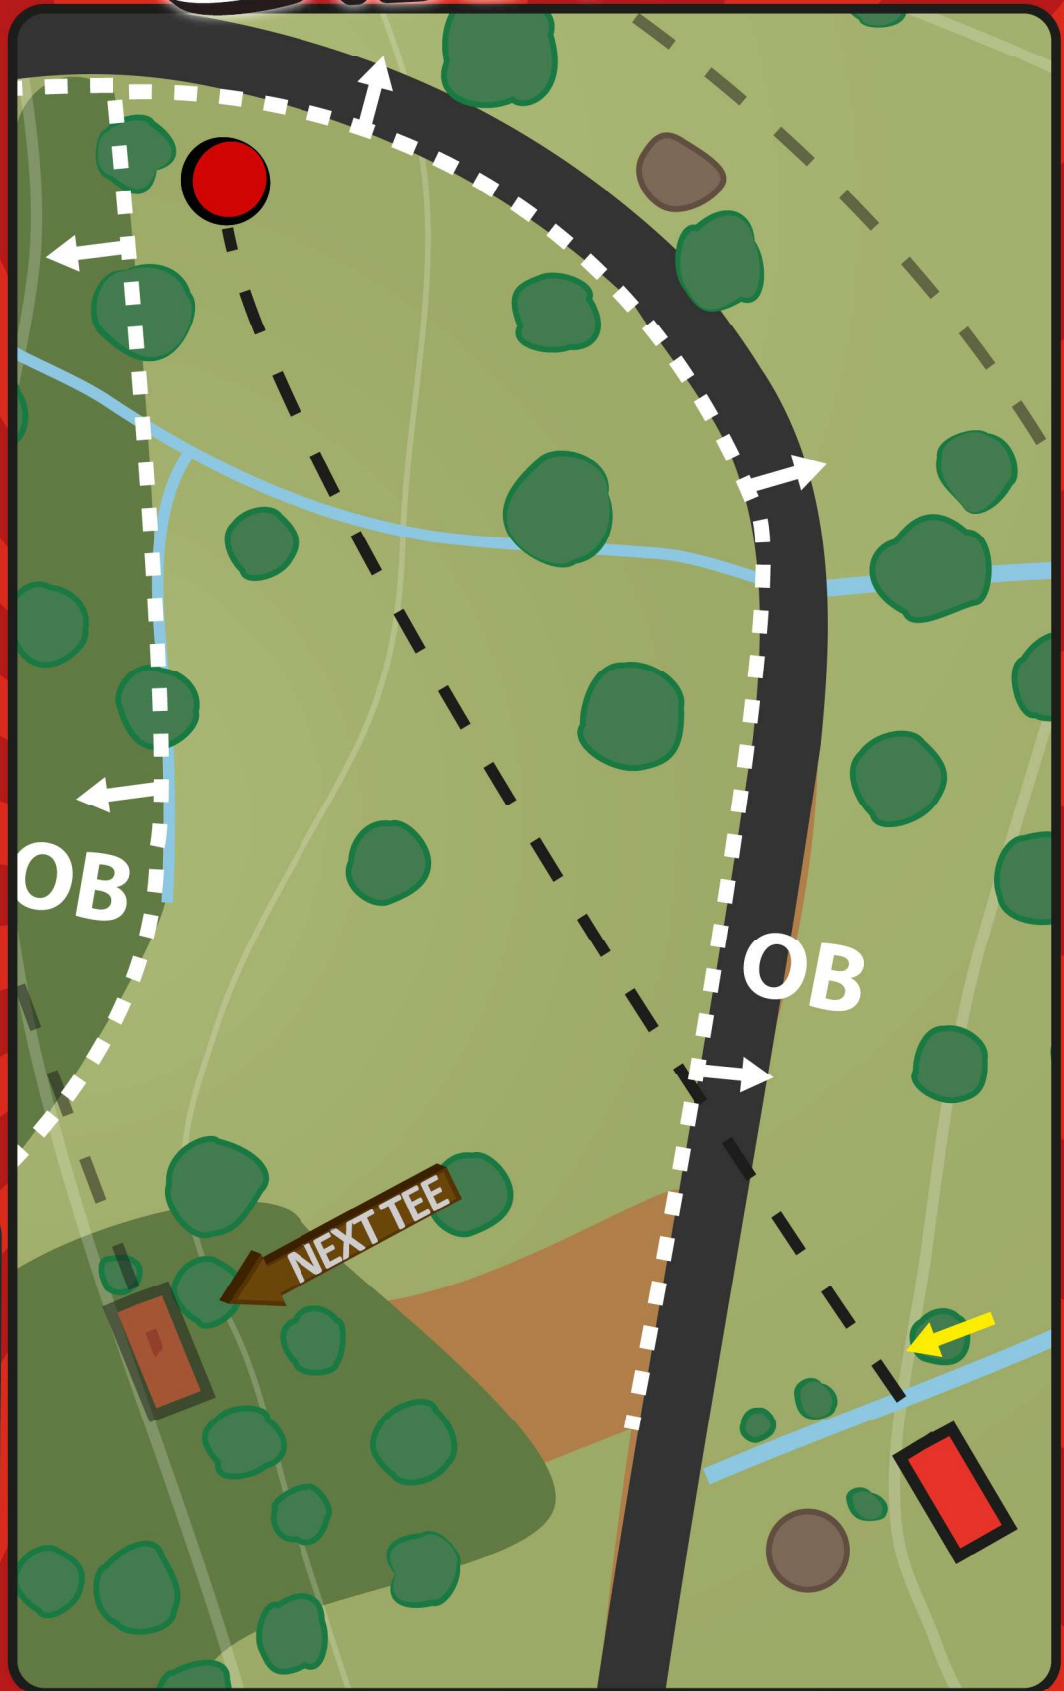

Isso Heitto

2

Par 3

96m

+2m

Kiekon jäädessä OB-alueelle pelaamista jatketaan kiekon oletetusta uloslentopaikasta tai lähimmästä sallitusta pelipaikasta. Tulokseen lisätään yksi rangaistusheitto.

Muista varoa muita alueella liikkujia.

KATRIN®