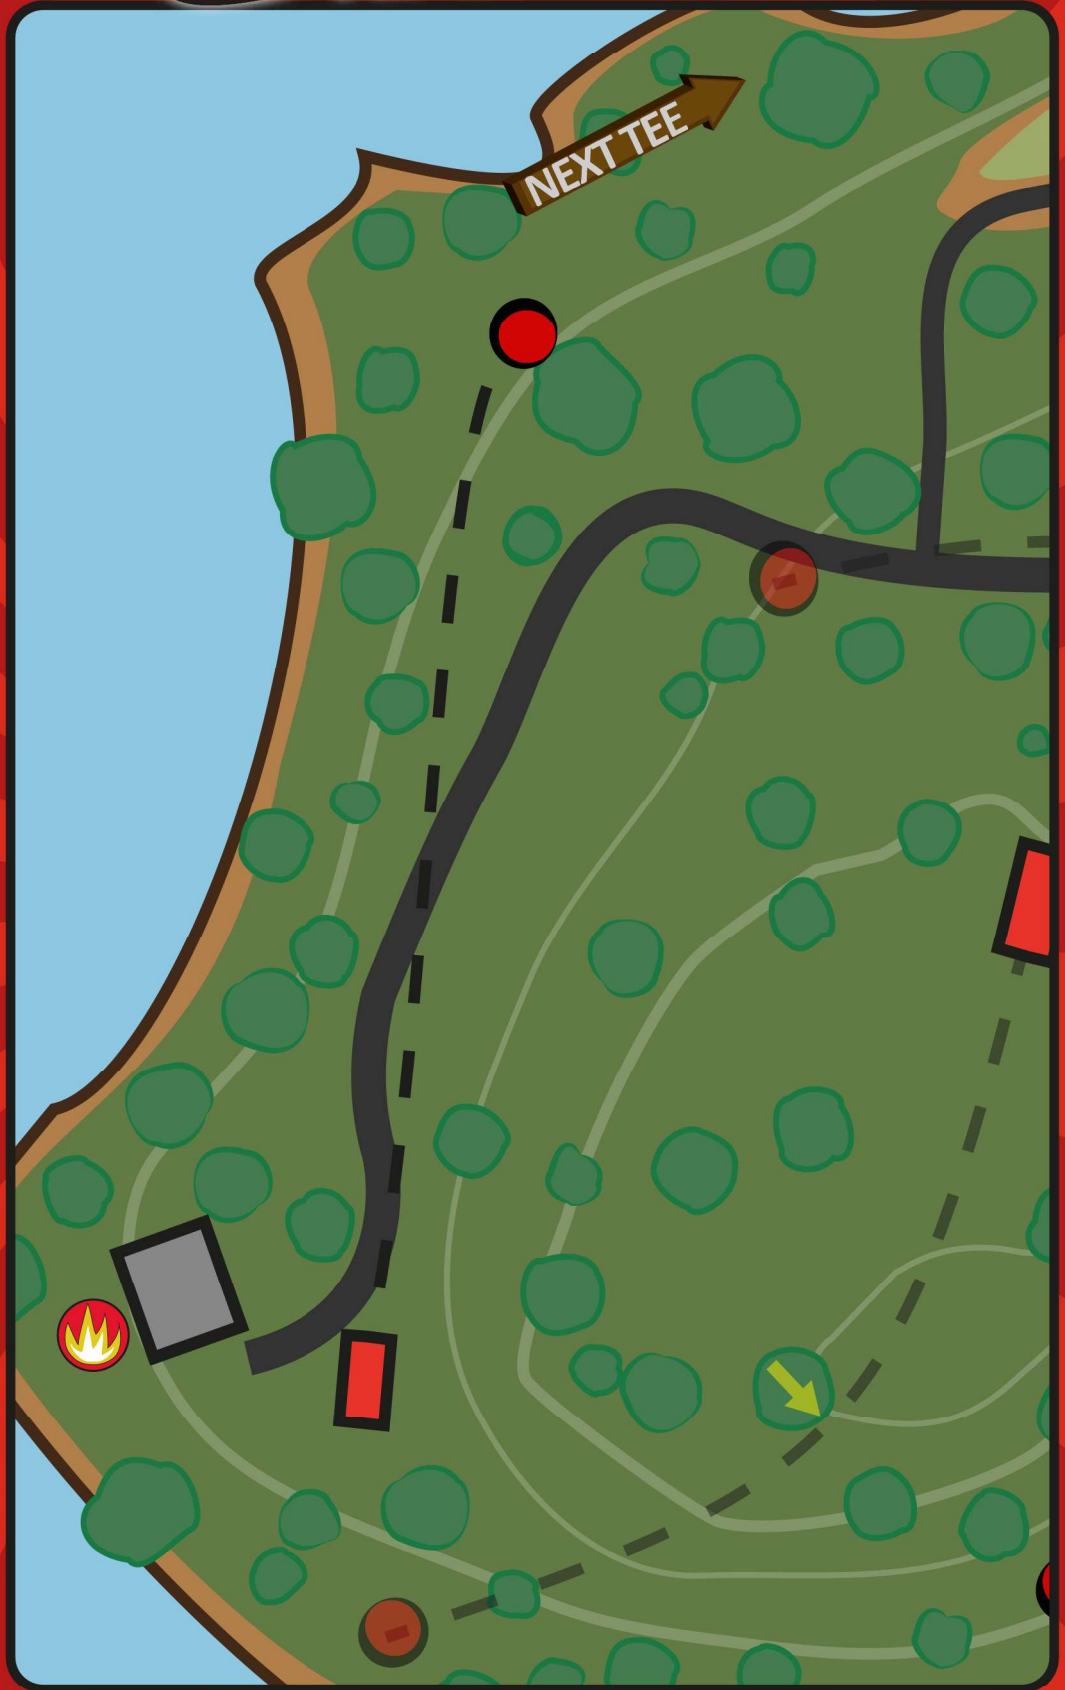

# ISO Heitto

12

Par 3

74 m

-7 m

Puussa oleva **Mando** tulee kiertää vasemmalta puolelta. Jos kiekko lentää väärältä puolelta, jatka pelaamista *tiiltä*.

**MARKET**  
Enemmän kuin edullinen

# ISO HEITTO

13

Par 3

91 m

0 m

Viereisellä laavulla voit käydä istahtamassa hetken ja nauttia kauniista luonnosta. Laavun takaa löytyy puukori, jos mieltesi tekee paistaa makkaraa. Nuotio on aina sammutettava!