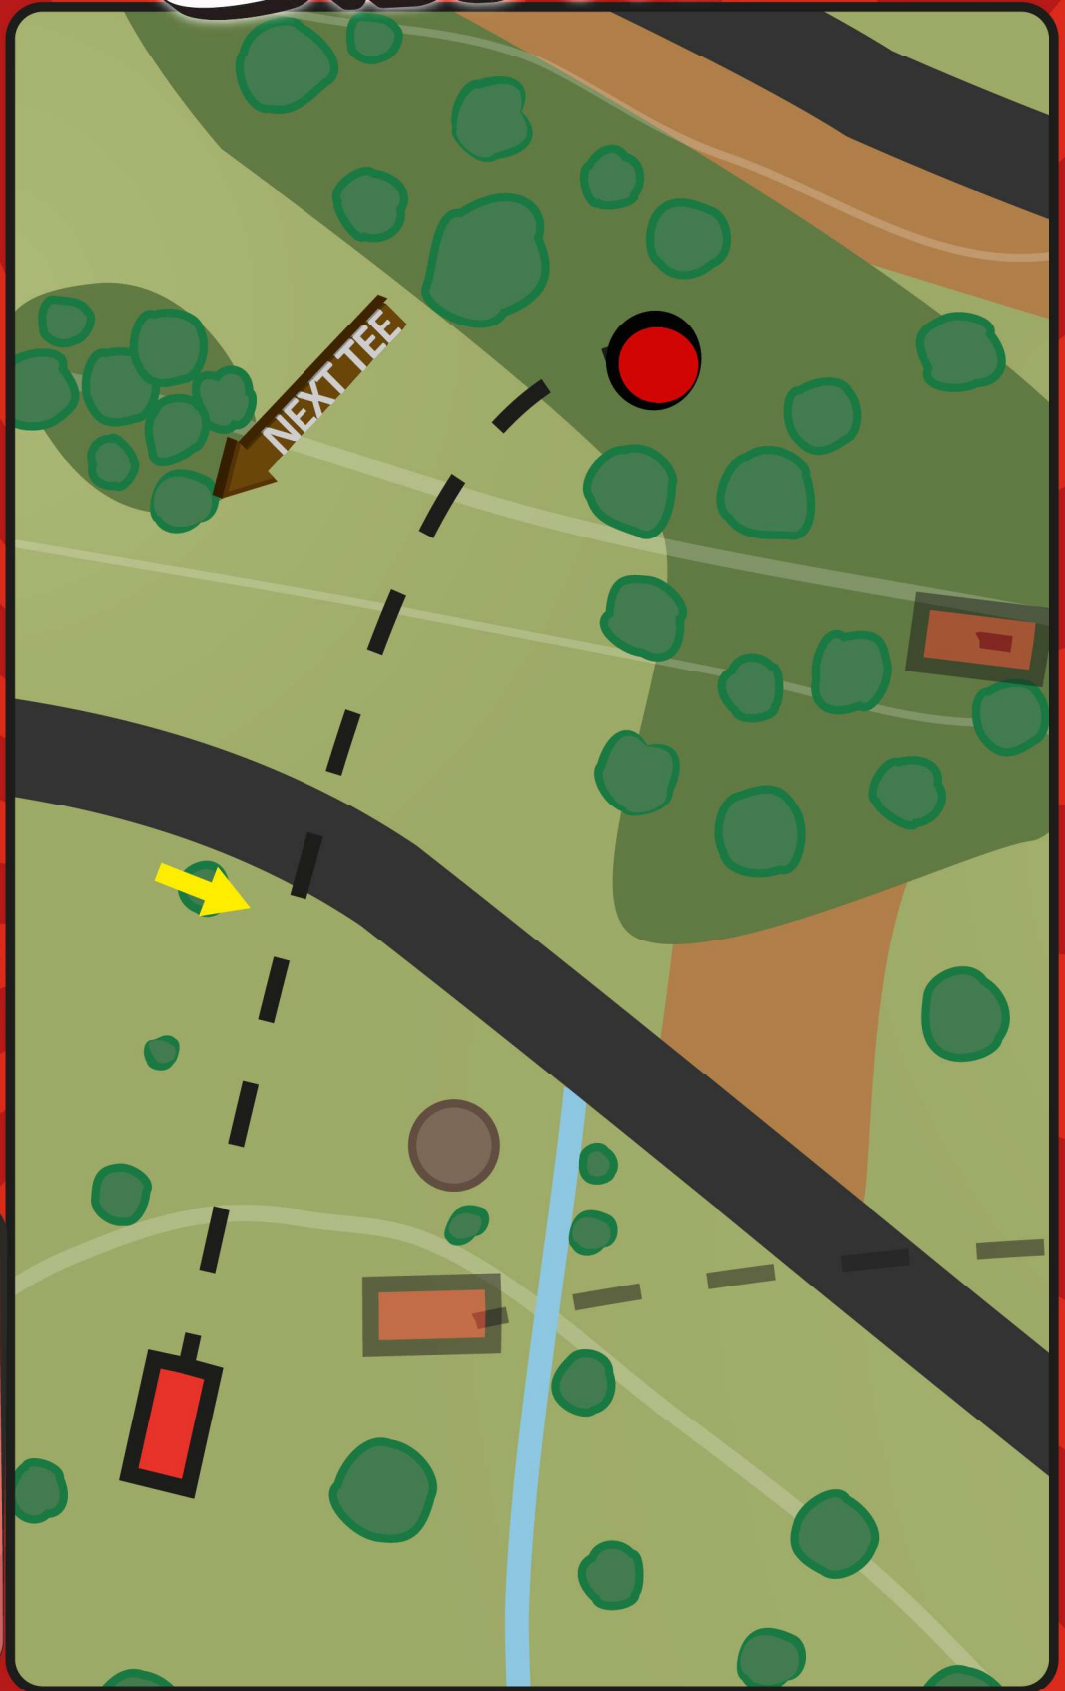

# ↳ Iso Heitto

18

Par 3

75 m

+6 m

Olen oppinut aikaisemmista kokemuksistani sen, että mitä tarkemman suunnitelman teen, sitä todennäköisemmin tullen törmäämään johonkin odottamattomaan.

- MacGyver

**BETONI-VUOKKO OY**