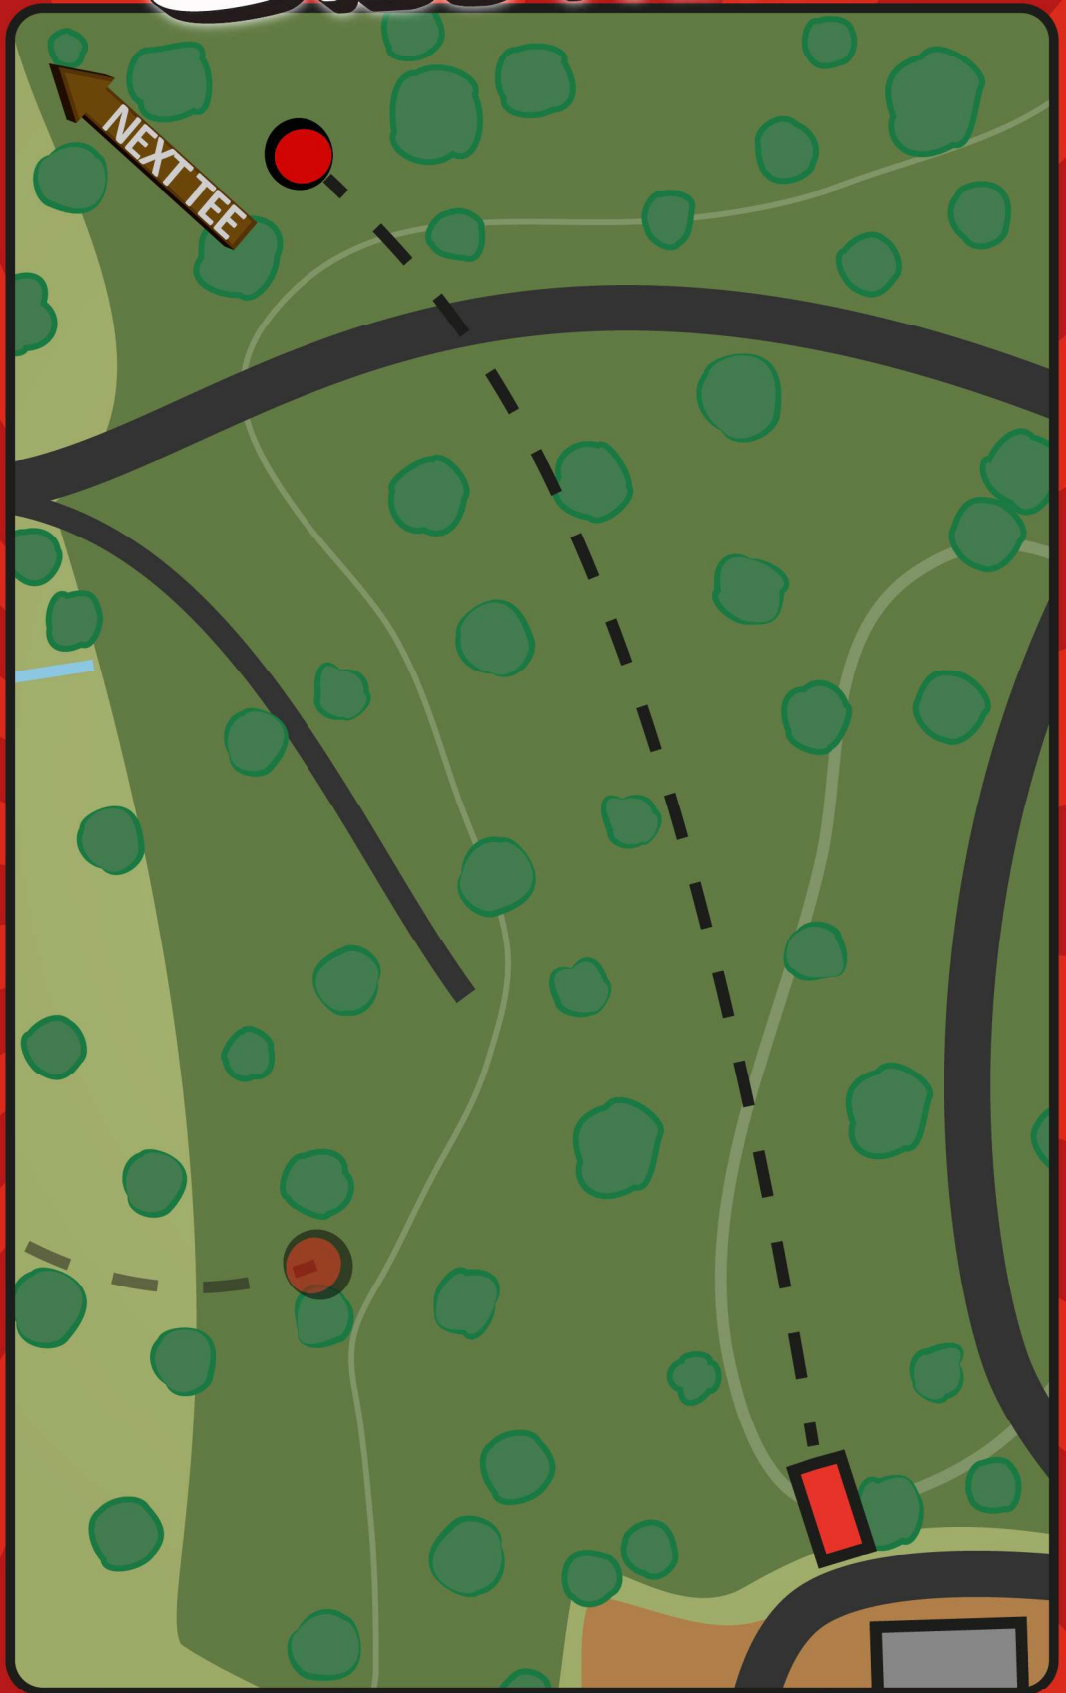

Iso Heitto

15

Par 3

95 m

-3 m

"Everybody can be great... because anybody can serve. You don't have to have a college degree to serve. You don't have to make your subject and verb agree to serve. You only need a heart full of grace. A soul generated by love."

- Martin Luther King Jr.

RAUTIA

KEURUU

Teollisuustie 3, Keuruu
puh. 020 789 3600
www.rautia.fi/keuruu