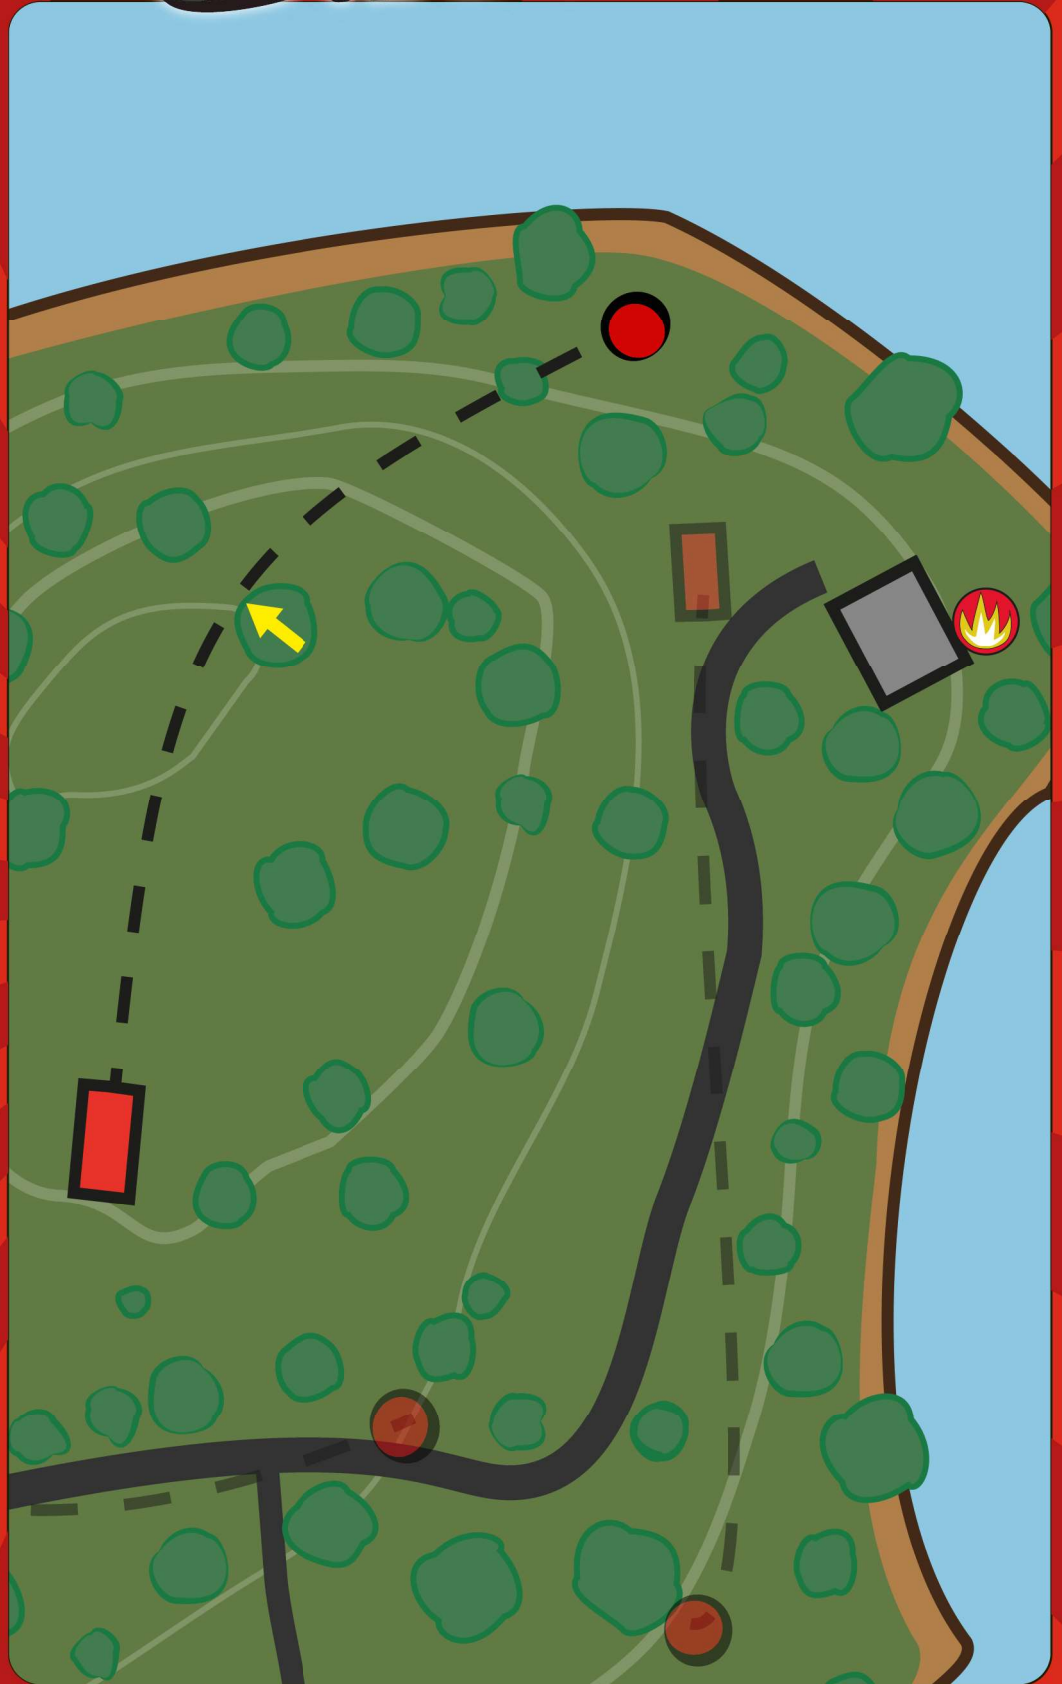

# ISO Heitto

12

Par 3

74 m

-7 m

Puussa oleva **Mando** tulee kiertää vasemmalta puolelta. Jos kiekko lentää väärältä puolelta, jatka pelaamista *tiiltä*.

**MARKET**  
Enemmän kuin edullinen