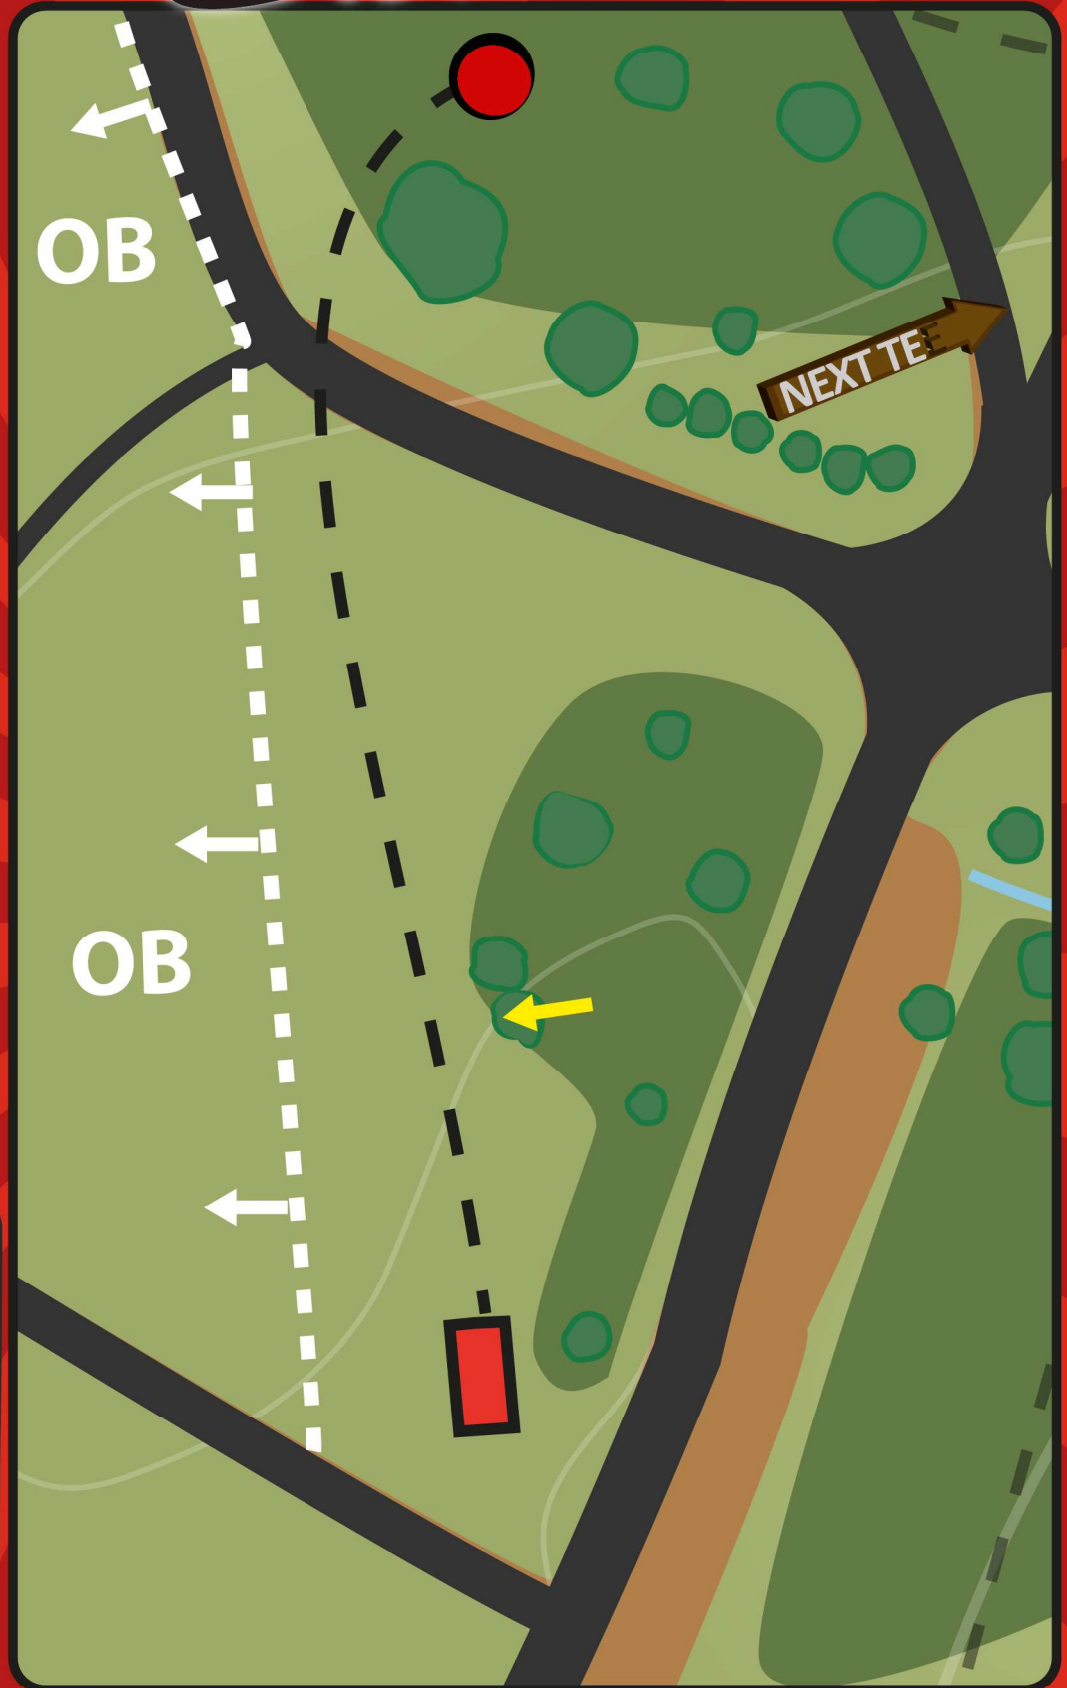

# Iso Heitto

4

Par 3

90 m

+1 m

Puussa oleva **Mando** tulee kiertää vasemmalta puolelta. Jos kiekko lentää väärältä puolelta, jatka pelaamista Tiiltä. Virheestä tulokseen lisätään yksi rangaistusheitto. Pelto vasemmalla OB:ta.