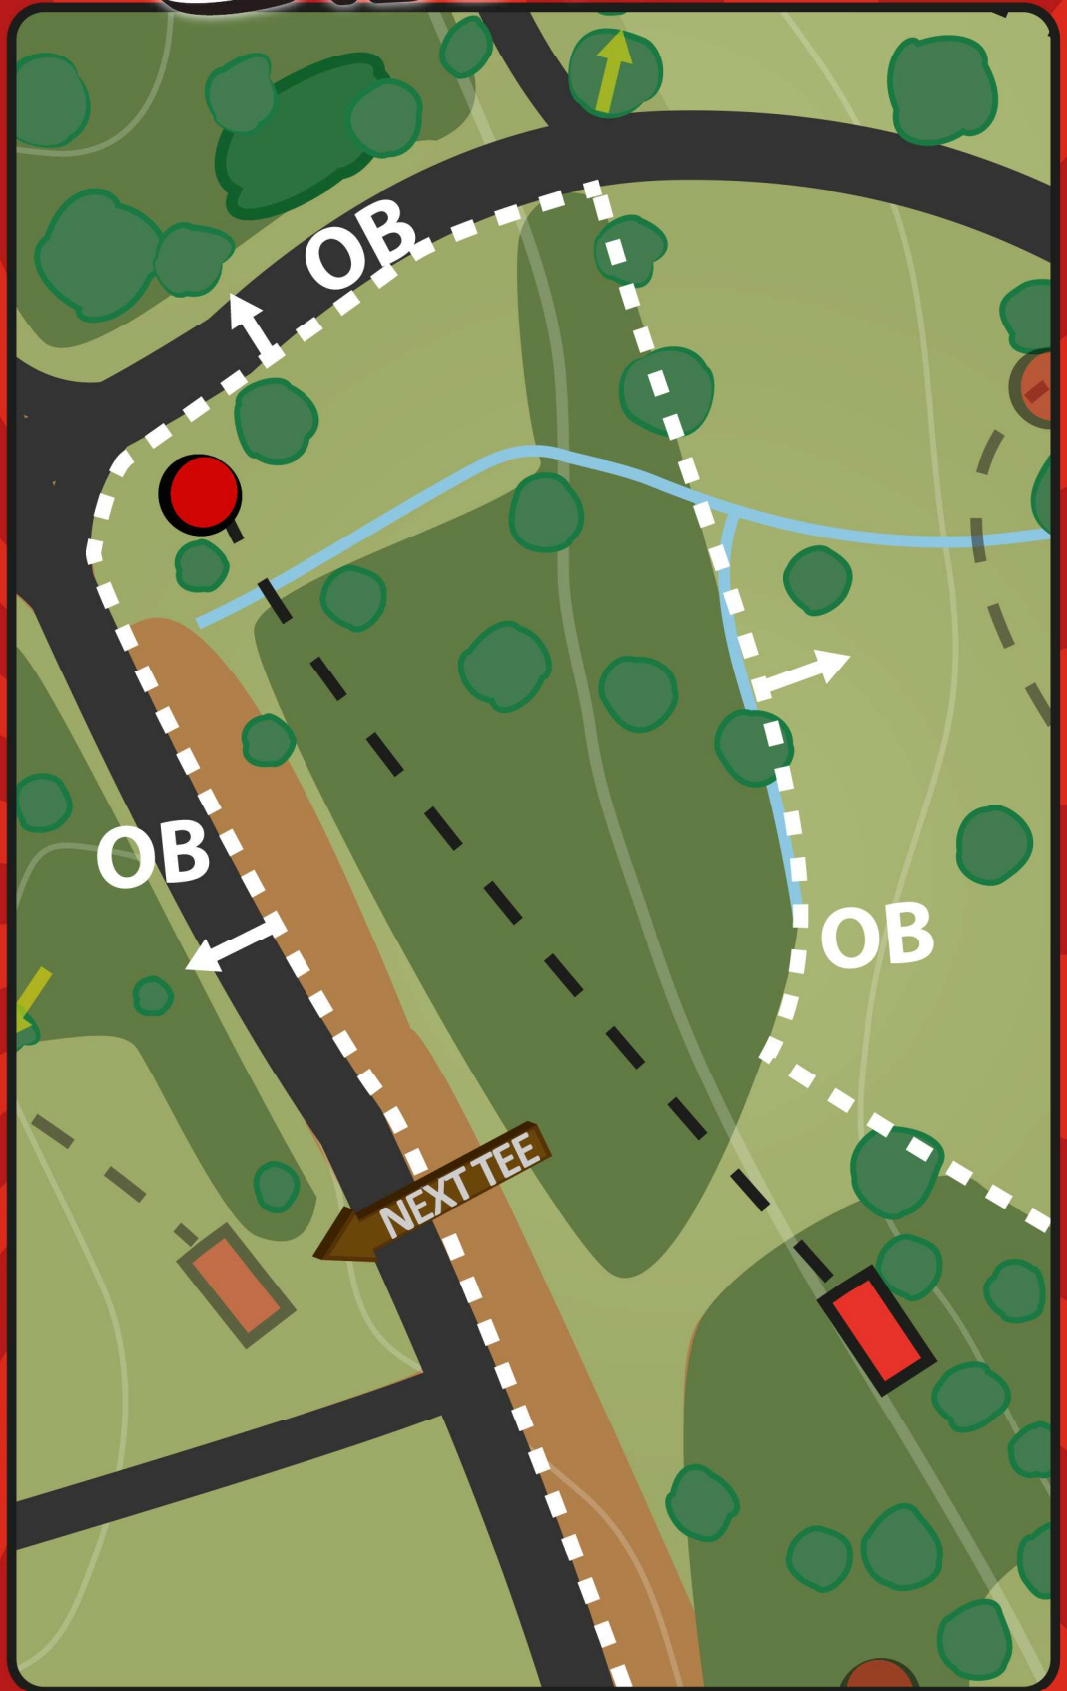

Isso Heitto

3

Par 3

70 m

-2m

Kiekon jäädessä OB-alueelle pelaamista jatketaan kiekon oletetusta uloslentopaikasta tai lähimmästä sallitusta pelipaikasta. Tulokseen lisätään yksi rangaistusheitto.

Muista varoa muita alueella liikkujia.

AUTOHUOLTO V. SANTALA

Ylihontie 8, 42700 Keuruu, Puh. 0400 642 639