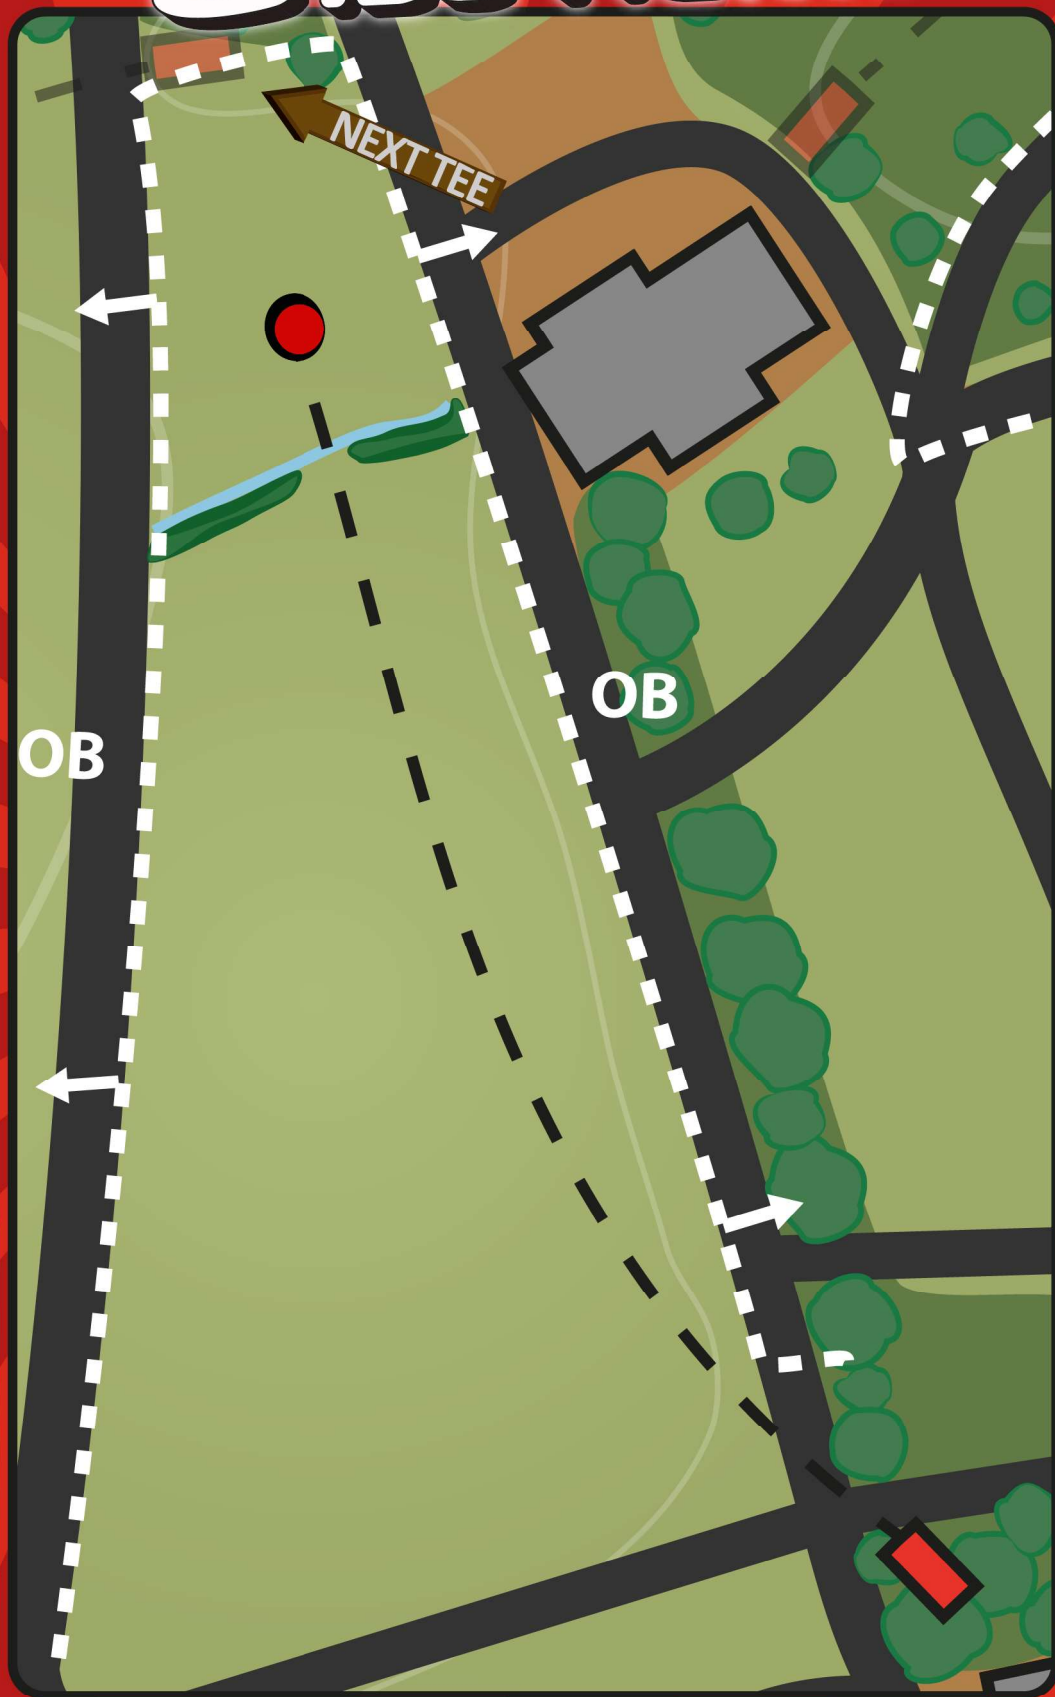

↳ Iso Heitto

6

Par 3

125 m

-3 m

Kiekon mennessä **OB** alueelle pelaamista jatketaan kiekon oletetusta uloslentopaikasta tai lähimmästä sallitusta pelipaikasta.

Virheestä tulokseen lisätään yksi rangaistusheitto.

Ojassa oleva vesi ei ole OB-alueita.

JARI-PEKKA®