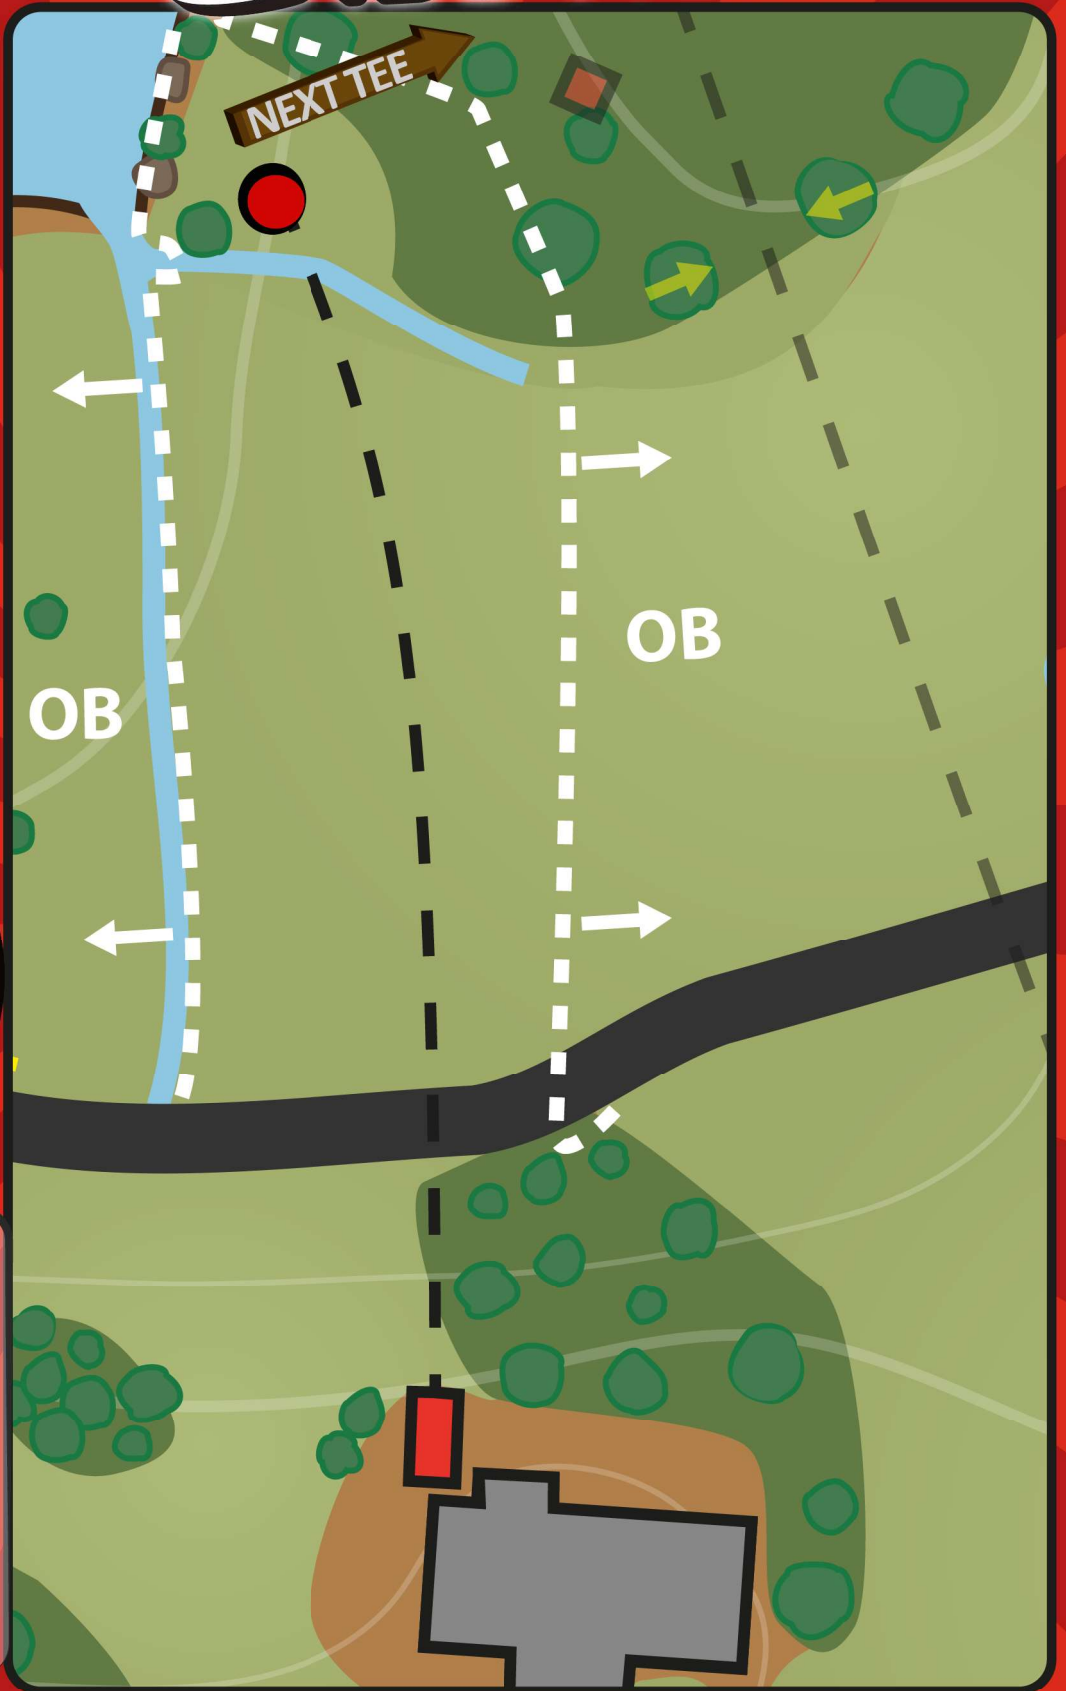

# ISO Heitto

19

Par 3

109 m

-8 m

Kiekon jäädessä **OB**-alueelle pelaamista jatketaan kiekon oletetusta uloslentopaikasta. Virheestä tulokseen lisätään yksi rangaistusheitto.

*Muista varoa muita alueella liikkuja. Katso, ettei tiellä kulje ketään.*