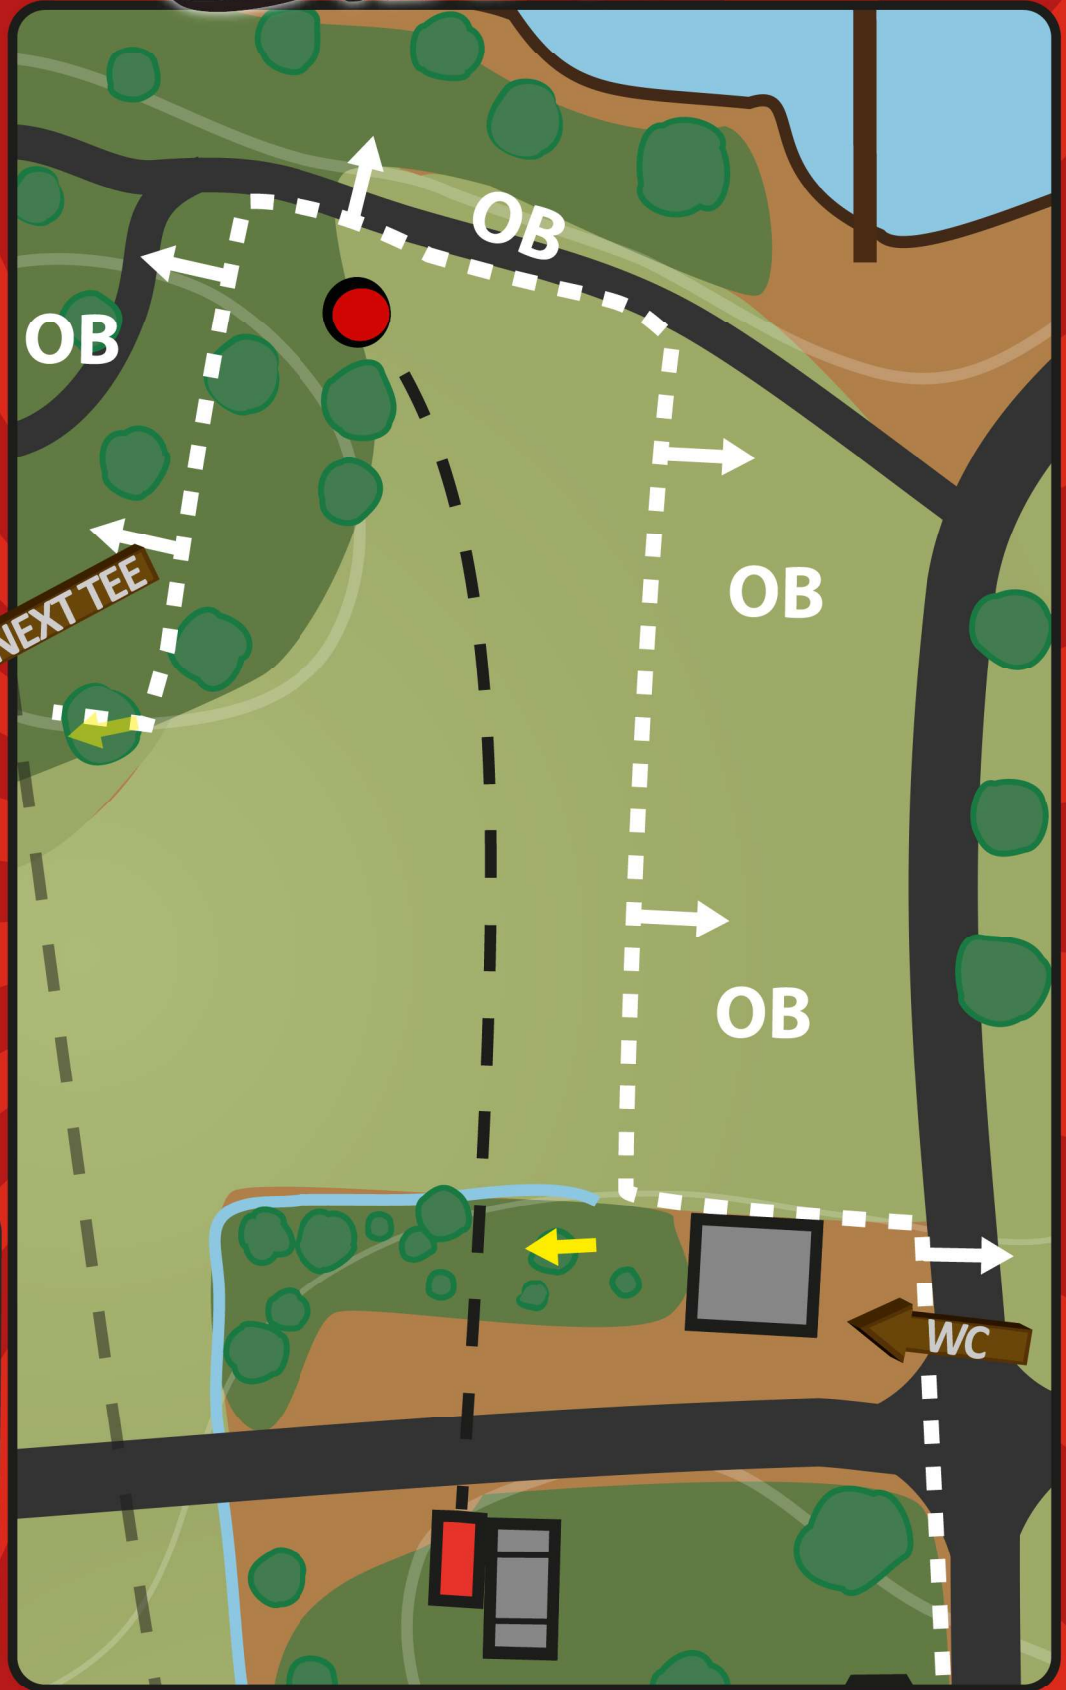

# Isso Heitto

1

Par 3

96 m

3m

Tervetuloa pelaamaan Isolle Heittolle! Tutustu radan ohjeisiin vieressä olevasta taulusta! Muista varoa muita alueella liikkuja. Puussa oleva **Mando** tulee kiertää vasemmalta puolelta. Mandon ohituksesta tulee rangaistusheitto ja peliä jatketaan aloituspaikasta.