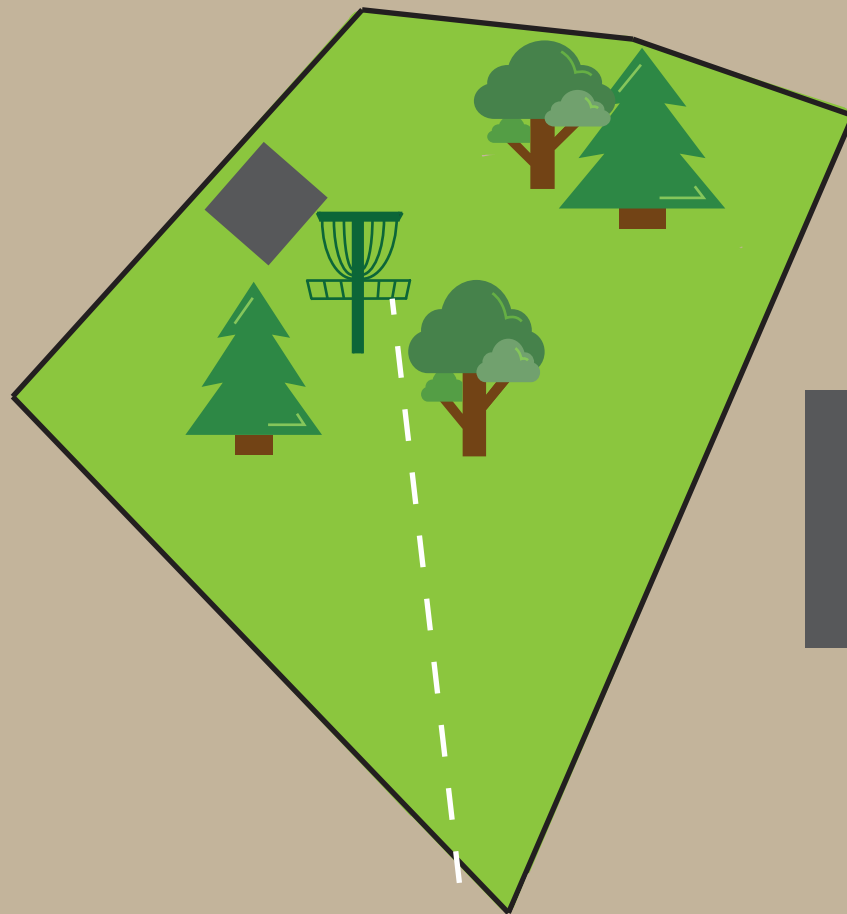

11

Ånesøyen Diskgolfpark

Est. 2019

PAR 3

Lengde:

75 m

Høyde:

0 m

OB

Hazard

HEMNE
FRISBEEGOLF

Info: OB på tak, tribune, tennisbane og kunstgress.
Hazard på område utenfor gress. Om disken lander i hazard,
kast fra der den ligger med ett straffekast.