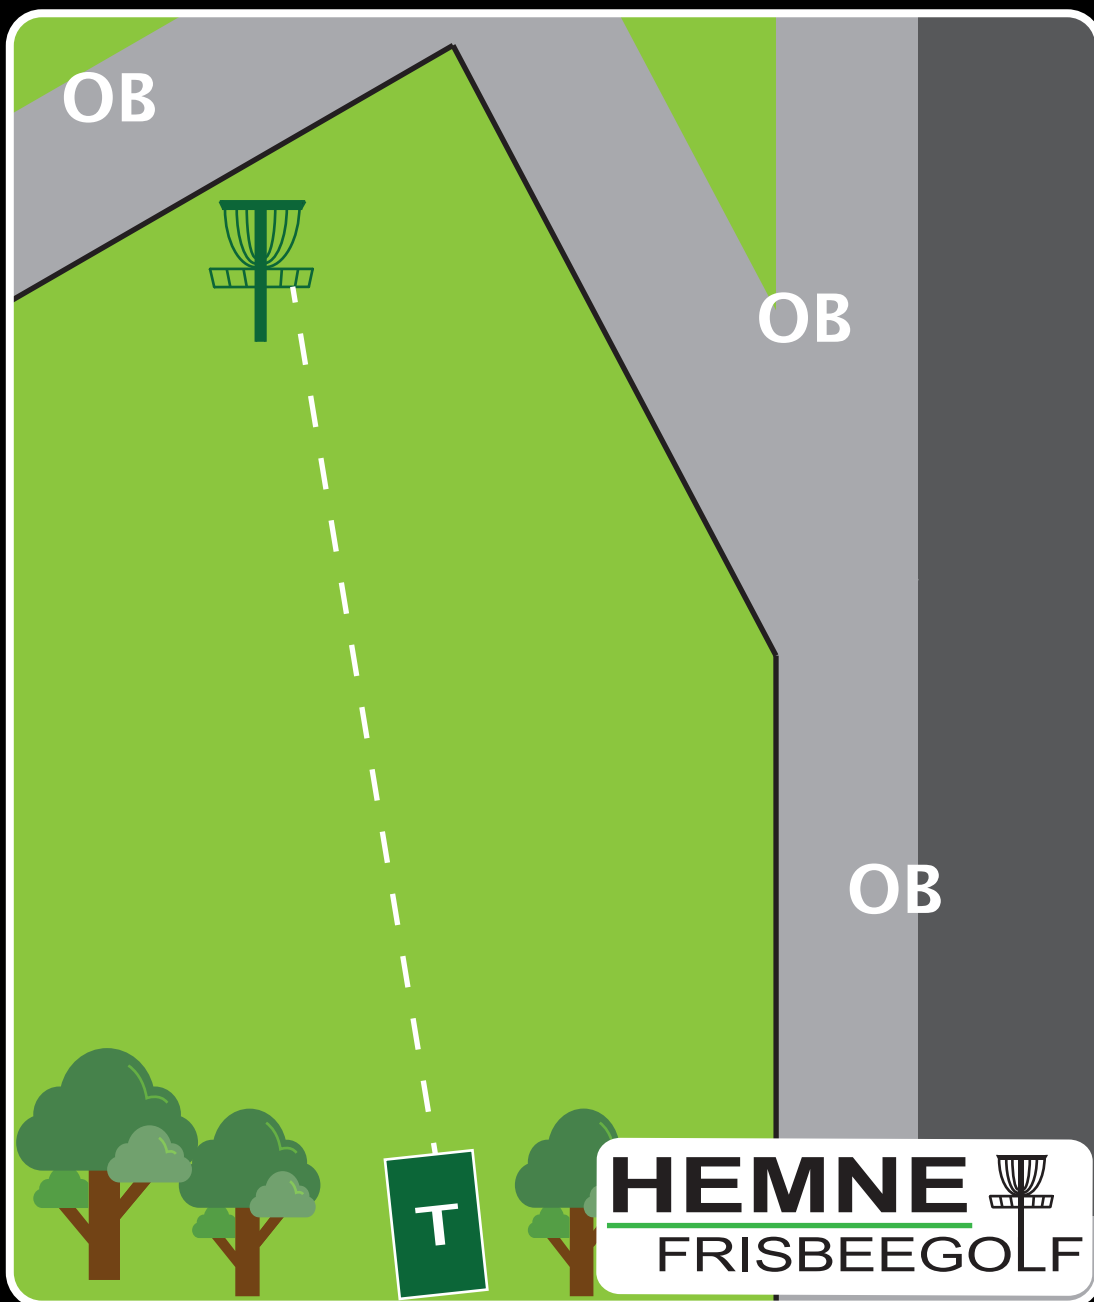

HEMNE
FRISBEEGOLF

Info: OB på og over grusvei bak kurv. OB på vei ned mot hall, tak og grus ved hall.

OBS: Se at det ikke kommer biler eller folk på veien