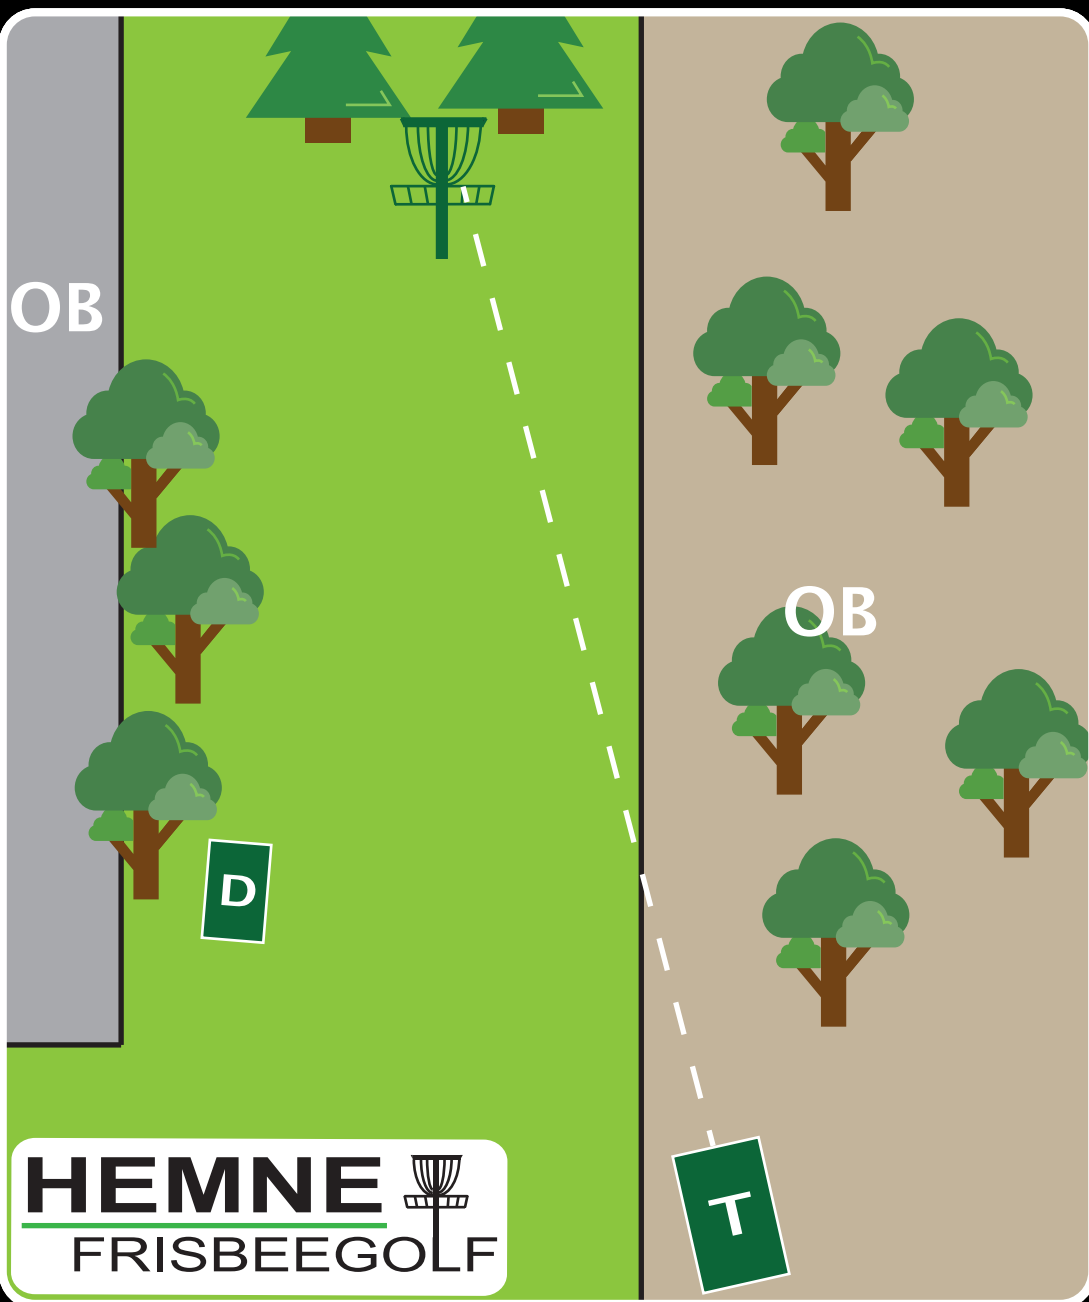

68 m

Høyde:

+2 m

OB

HEMNE 
FRISBEEGOLF

Info: OB elv.

16

Ånesøyen Diskgolfpark

Est. 2019

PAR 3

Lengde:

87 m

Høyde:

-2 m

Info: OB asfalt, til høyre og bak plen.

Ved OB fra utkast, kast fra droppsone.

OBS: Ikke kast om det er fare for å treffe biler eller folk

17

Ånesøyen Diskgolfpark Est. 2019

PAR 3

Lengde:

130 m

Høyde:

-1 m

HEMNE 
FRISBEEGOLF

Info: OB på hustak.

18

Ånesøyen Diskgolfpark

Est. 2019

PAR 4

Lengde:
117 m

Høyde:
-3 m