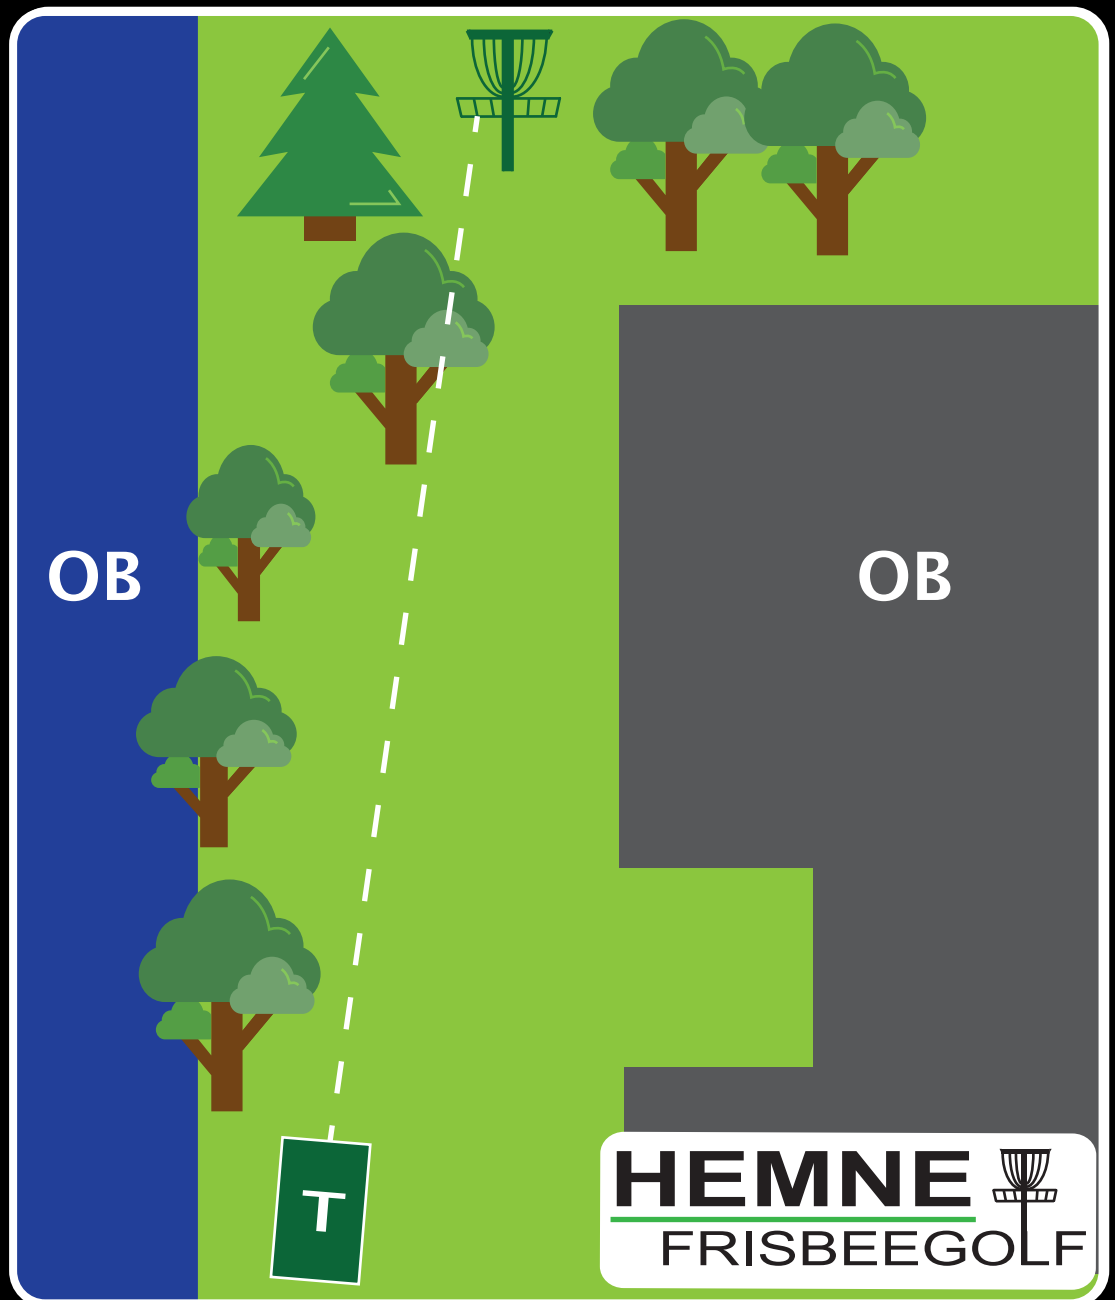

Info: OB elv og hustak.

OBS: Se om fiskere eller turgåere er i nærheten.
Sjekk at ingen er rundt hjørnet på hallen.

2

Ånesøyen Diskgolfpark Est. 2019

PAR 3

Lengde:
50 m

Høyde:
-9 m

Info: “Øyhull”. Alt utenfor markert øy er OB.
Ved OB fra utkast, gå til droppsone.