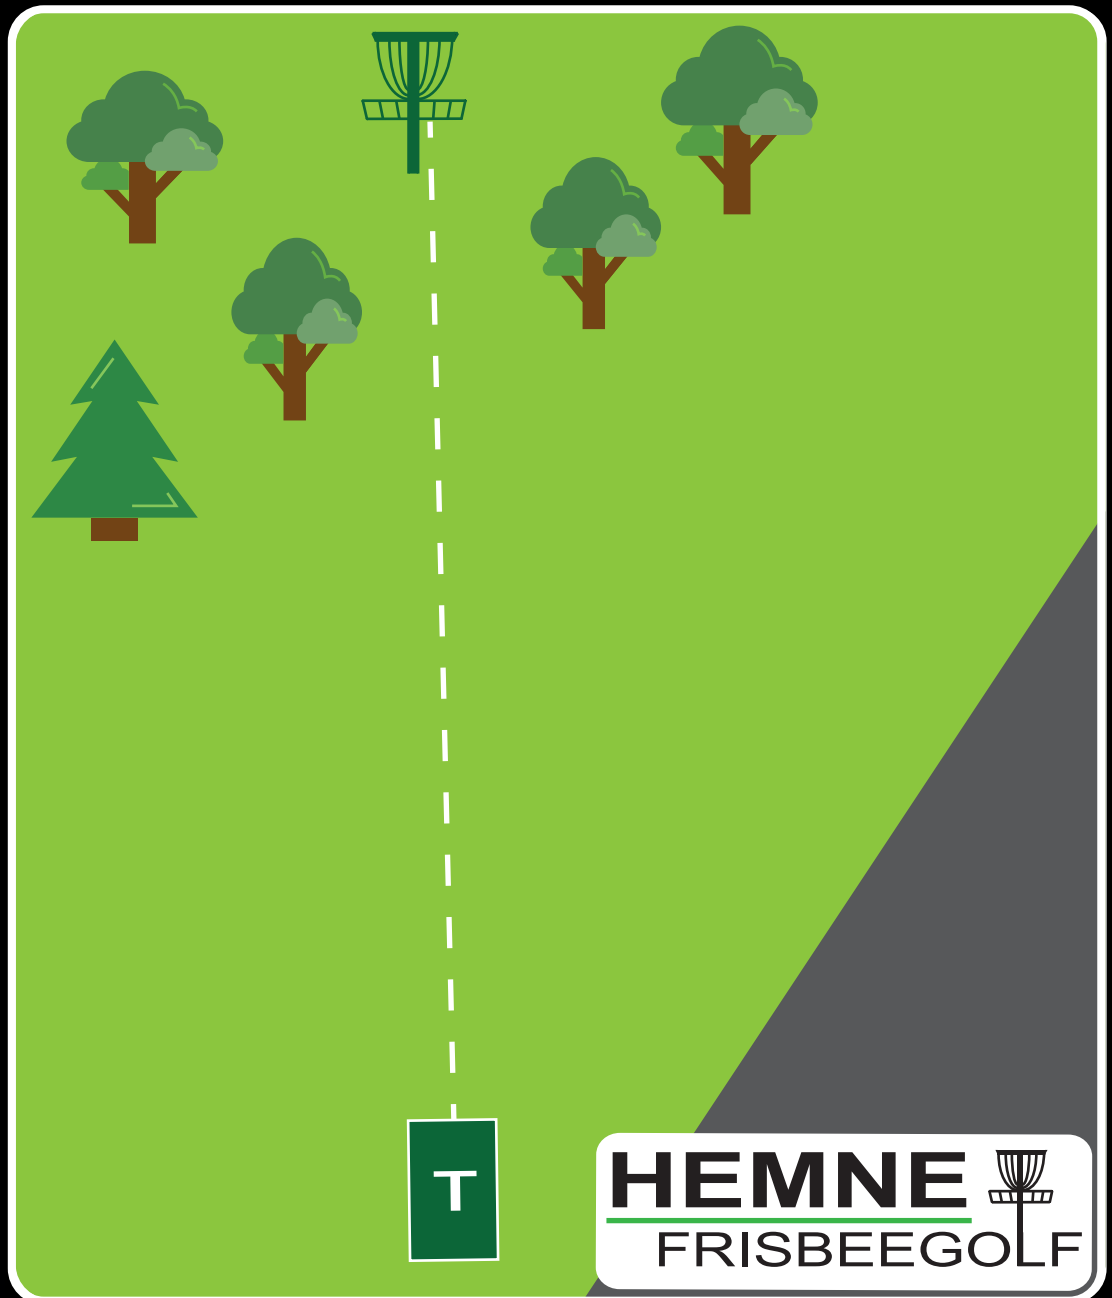

Ånesøyen Diskgolfpark

Est. 2019

PAR 3

Lengde:

68 m

Høyde:

+8 m