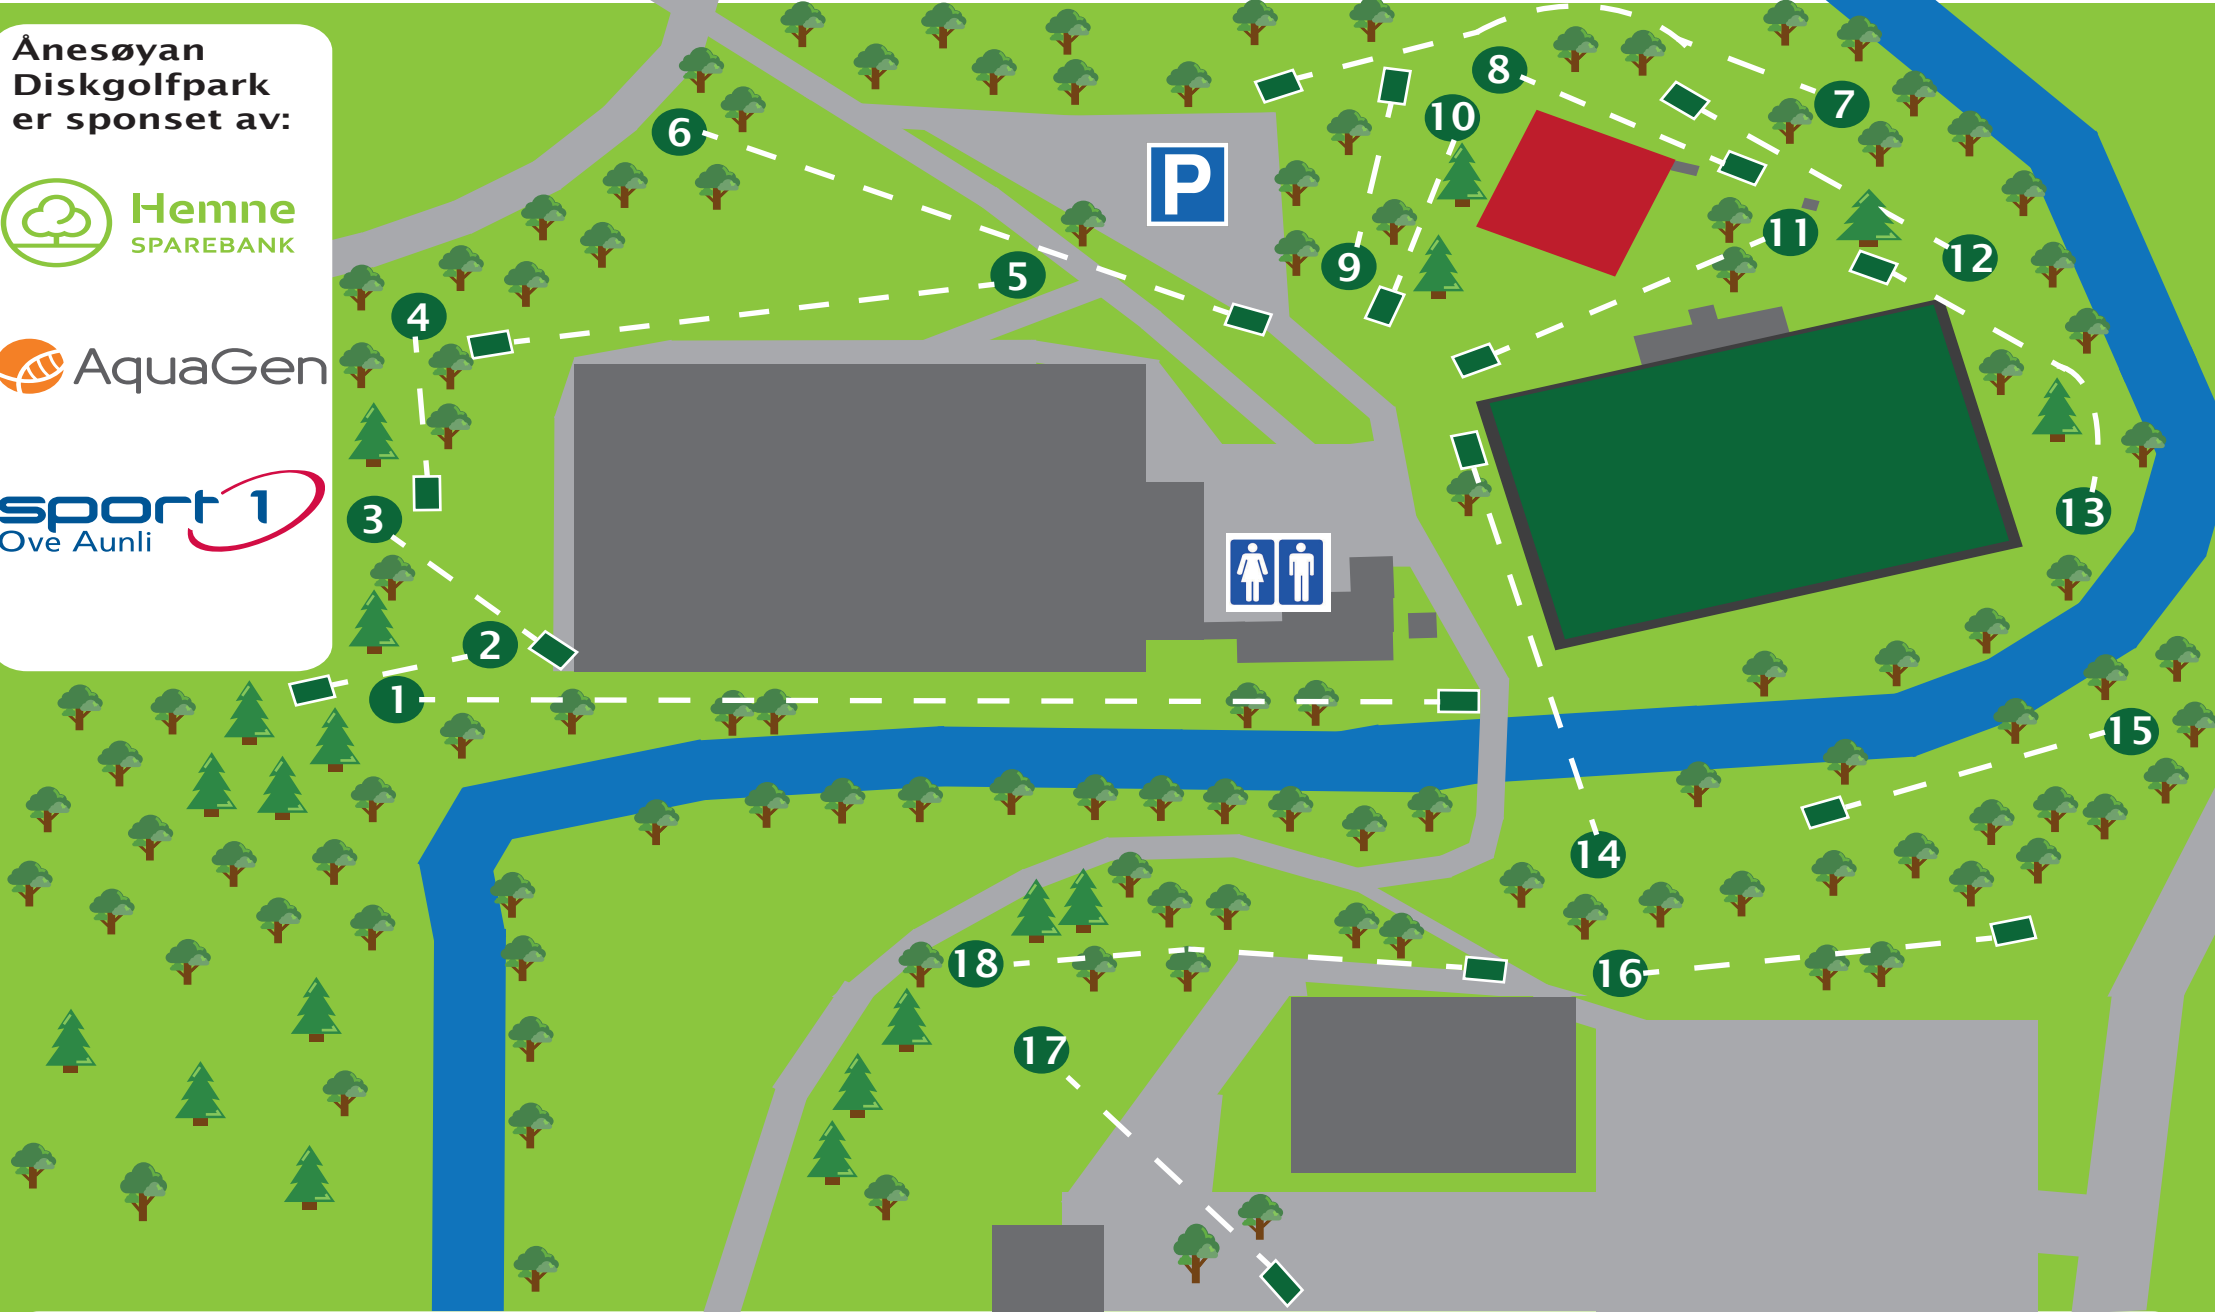

Ånesøyen
Diskgolfpark
er sponset av:

Hull	1	2	3	4	5	6	7	8	9	UT	10	11	12	13	14	15	16	17	18	INN	TOTALT
Par	5	3	3	3	3	4	4	3	3	31	3	3	3	3	3	3	3	3	4	28	59
Lengde (m)	255	50	68	46	116	140	130	68	57	930	62	75	76	90	120	68	87	130	117	825	1755
Høyde (m)	+10	-9	+8	+3	+1	+1	-1	0	+4	+17	-3	0	+1	0	+2	+2	-2	-1	-3	-4	+13

1

Ånesøyen Diskgolfpark

Est. 2019

PAR 5

Lengde:

255 m

Høyde:

+10 m

Info: OB elv og hustak.

OBS: Se om fiskere eller turgåere er i nærheten.
Sjekk at ingen er rundt hjørnet på hallen.

2

Ånesøyen Diskgolfpark Est. 2019

PAR 3

Lengde:
50 m

Høyde:
-9 m

Info: “Øyhull”. Alt utenfor markert øy er OB.
Ved OB fra utkast, gå til droppsone.

← MANDO

HEMNE 
FRISBEEGOLF

Info: OB elv. Trippel mando markert.
Kast fra droppsone ved bom på mando.
OBS: Se om fiskere eller turgåere er i nærheten

8

Ånesøyen Diskgolfpark

Est. 2019

PAR 3

Lengde: