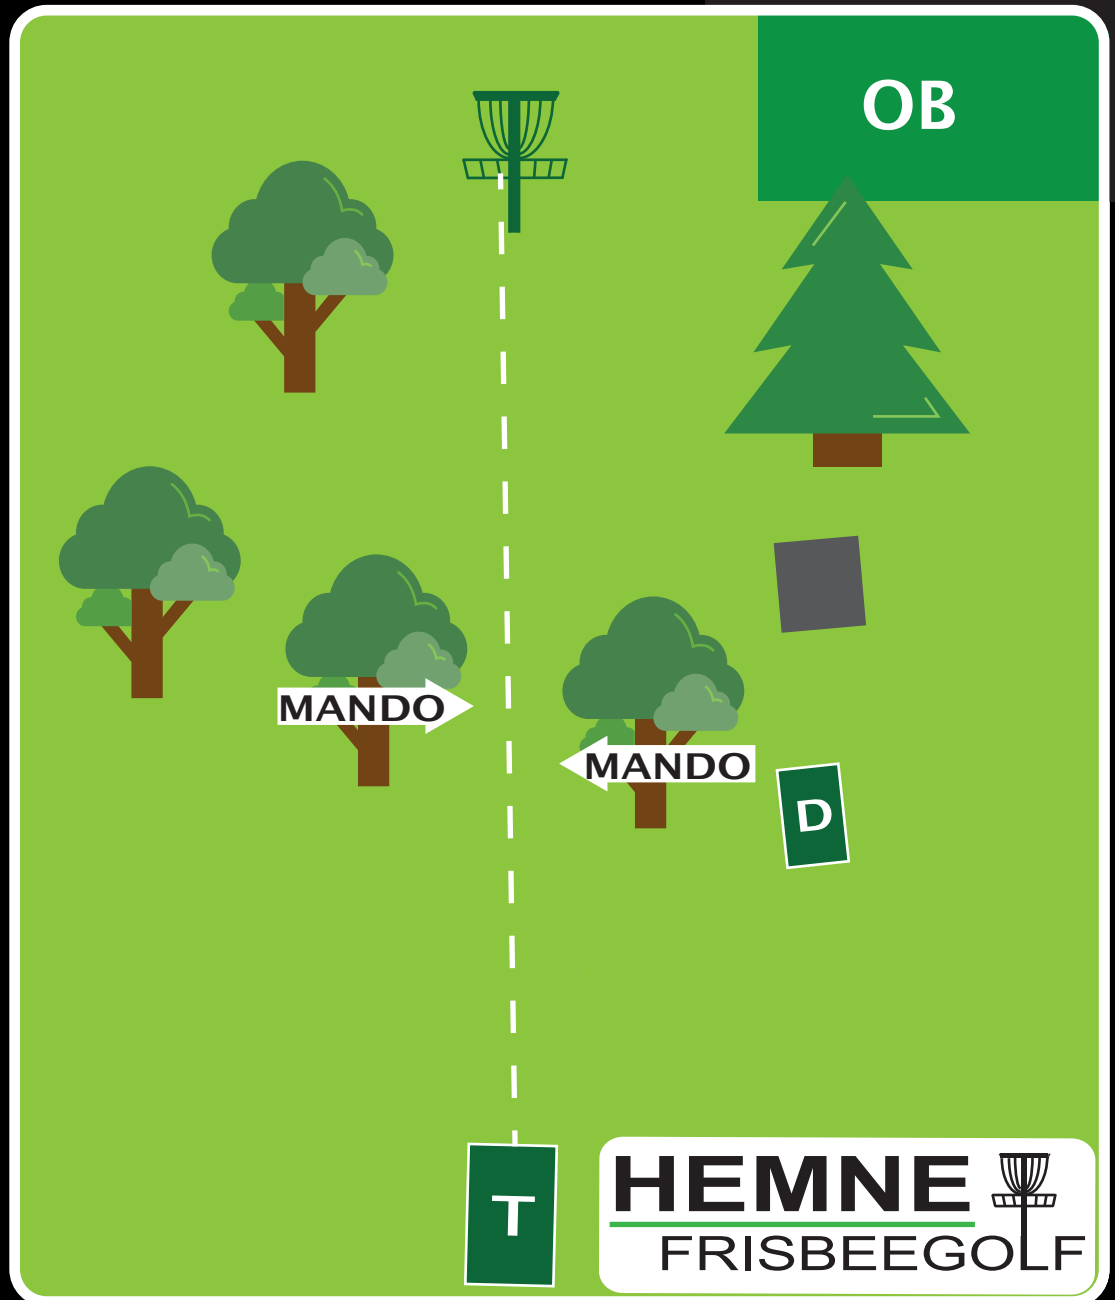

Info: OB på elv og nedenfor mur til kunstgress.
Mando markert på trær. Kast fra droppsone
ved bom på mando.