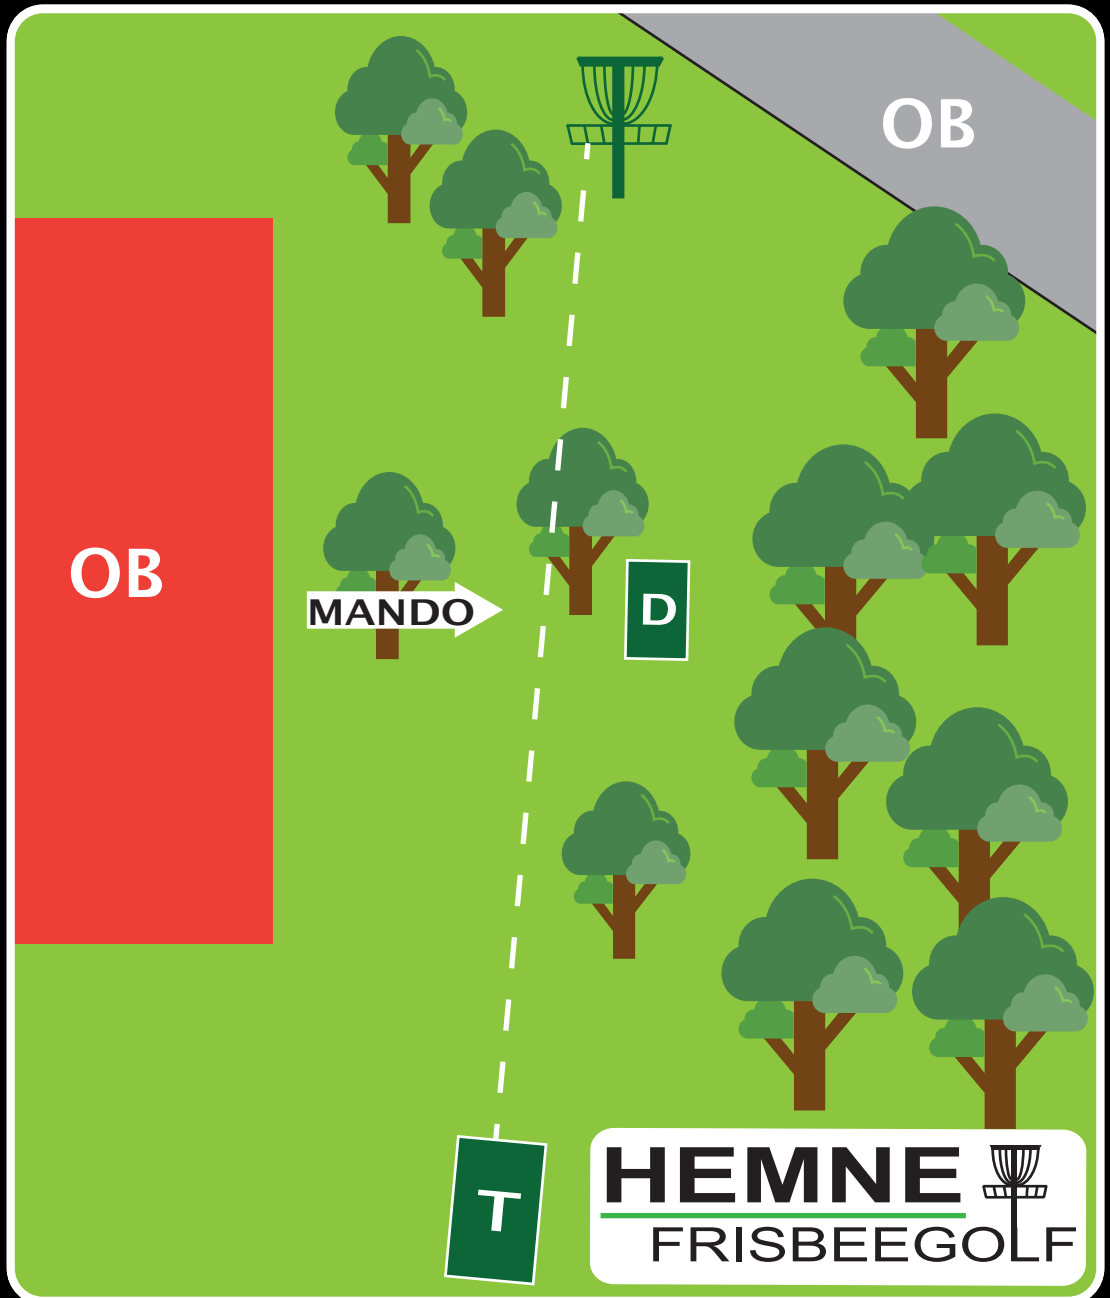

Info: OB på og over sti. OB tennisbane.
Enkel mando markert. Kast fra droppsone
ved bom på mando.