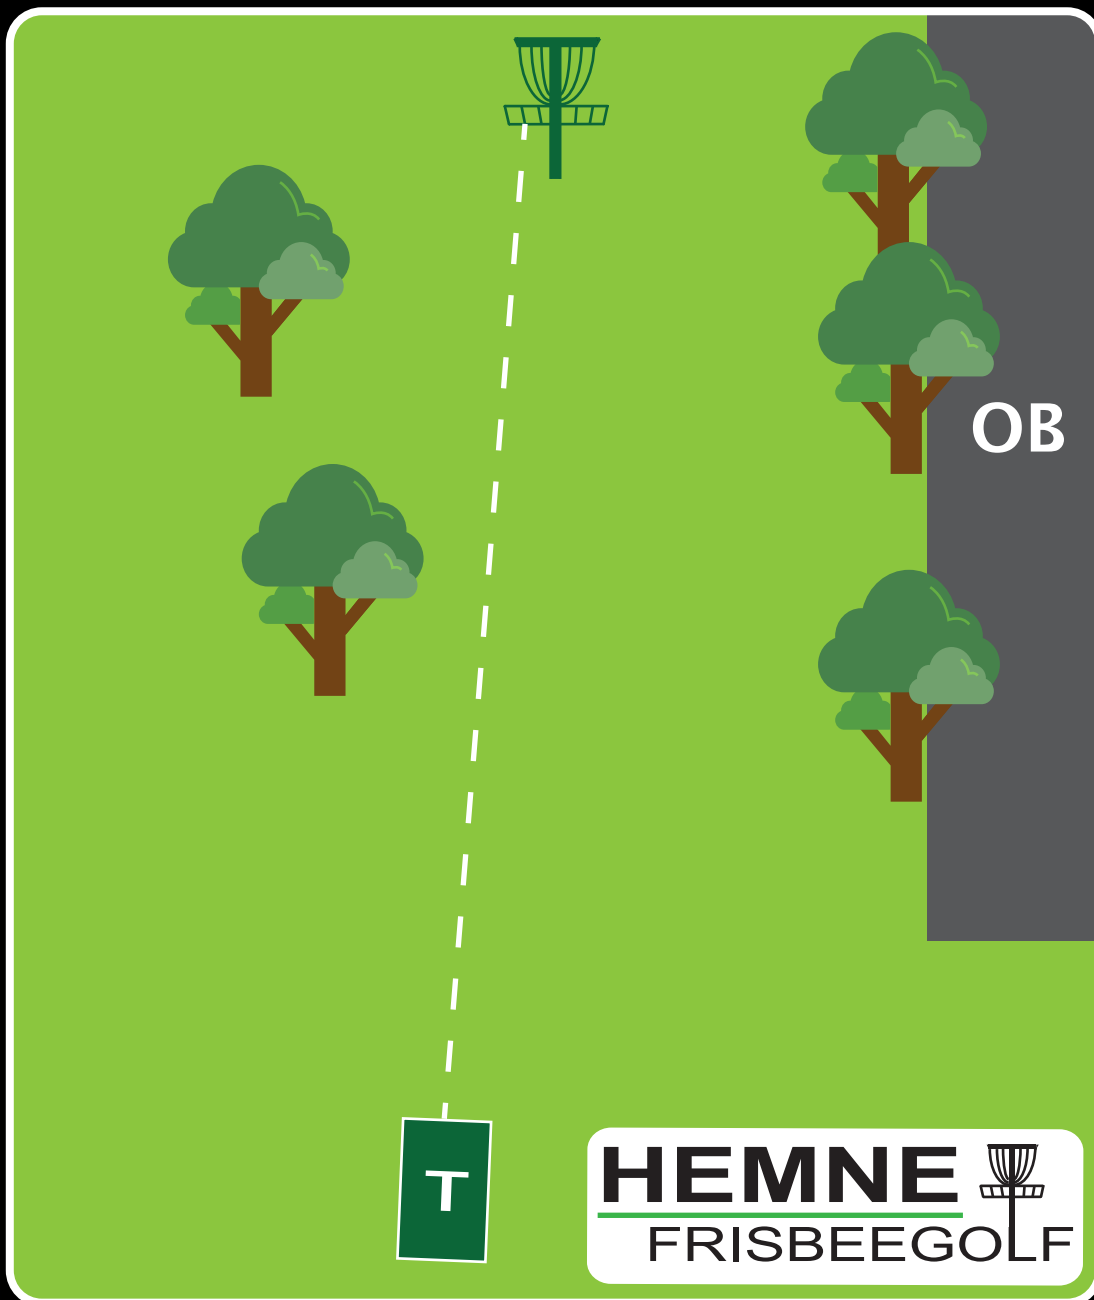

Ånesøyen Diskgolfpark

Est. 2019

PAR 3

Lengde:

57 m

Høyde:

+4 m