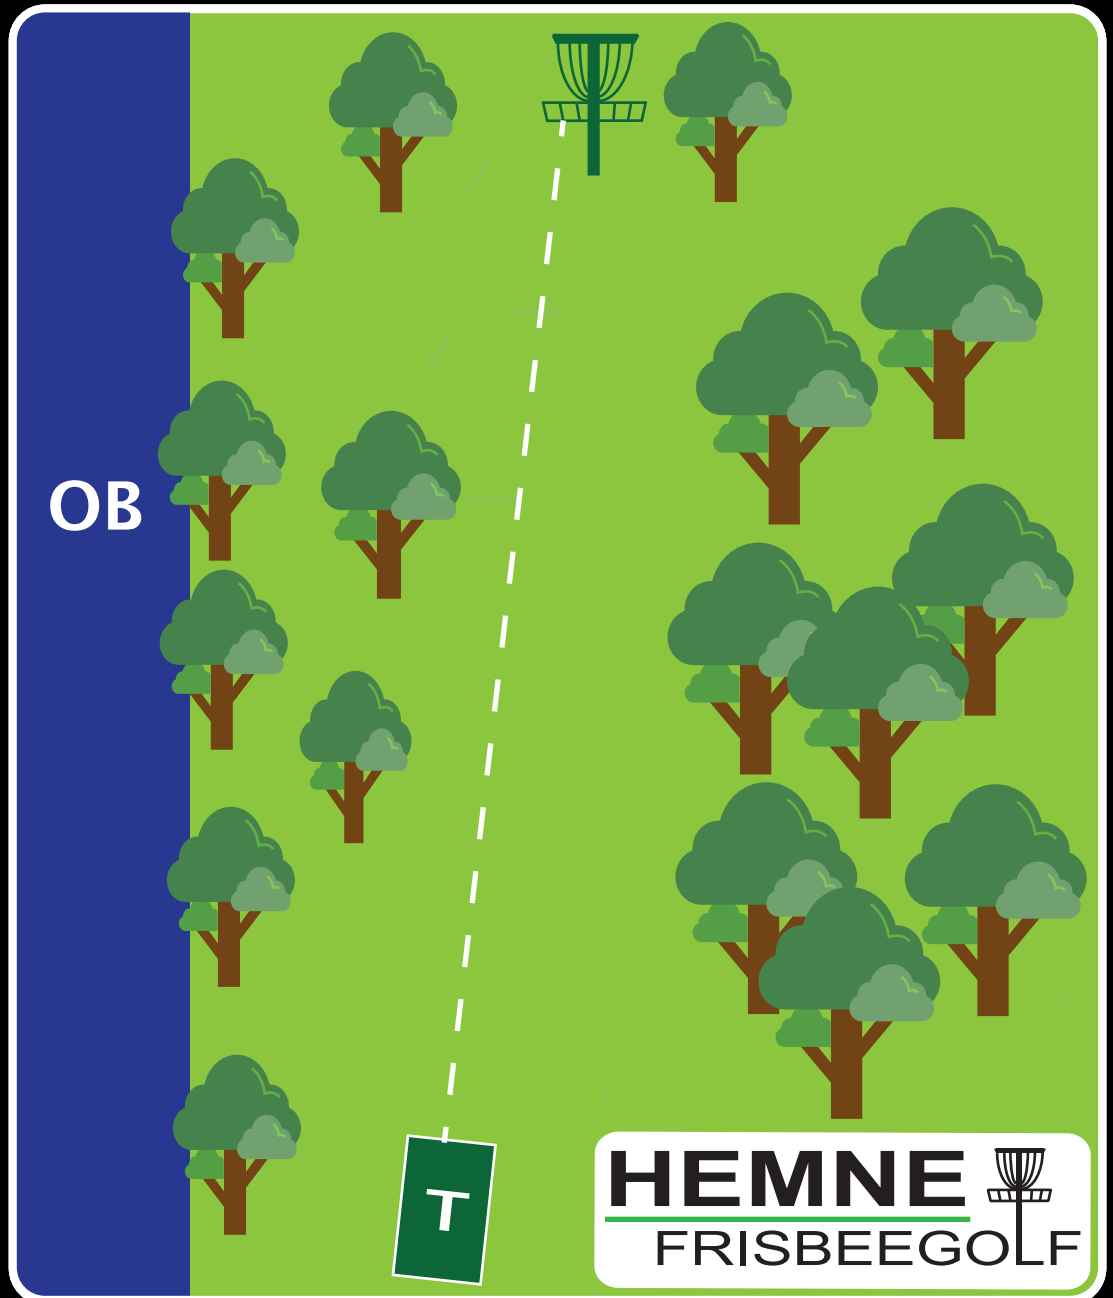

HEMNE
FRISBEEGOLF

Info: OB elv.