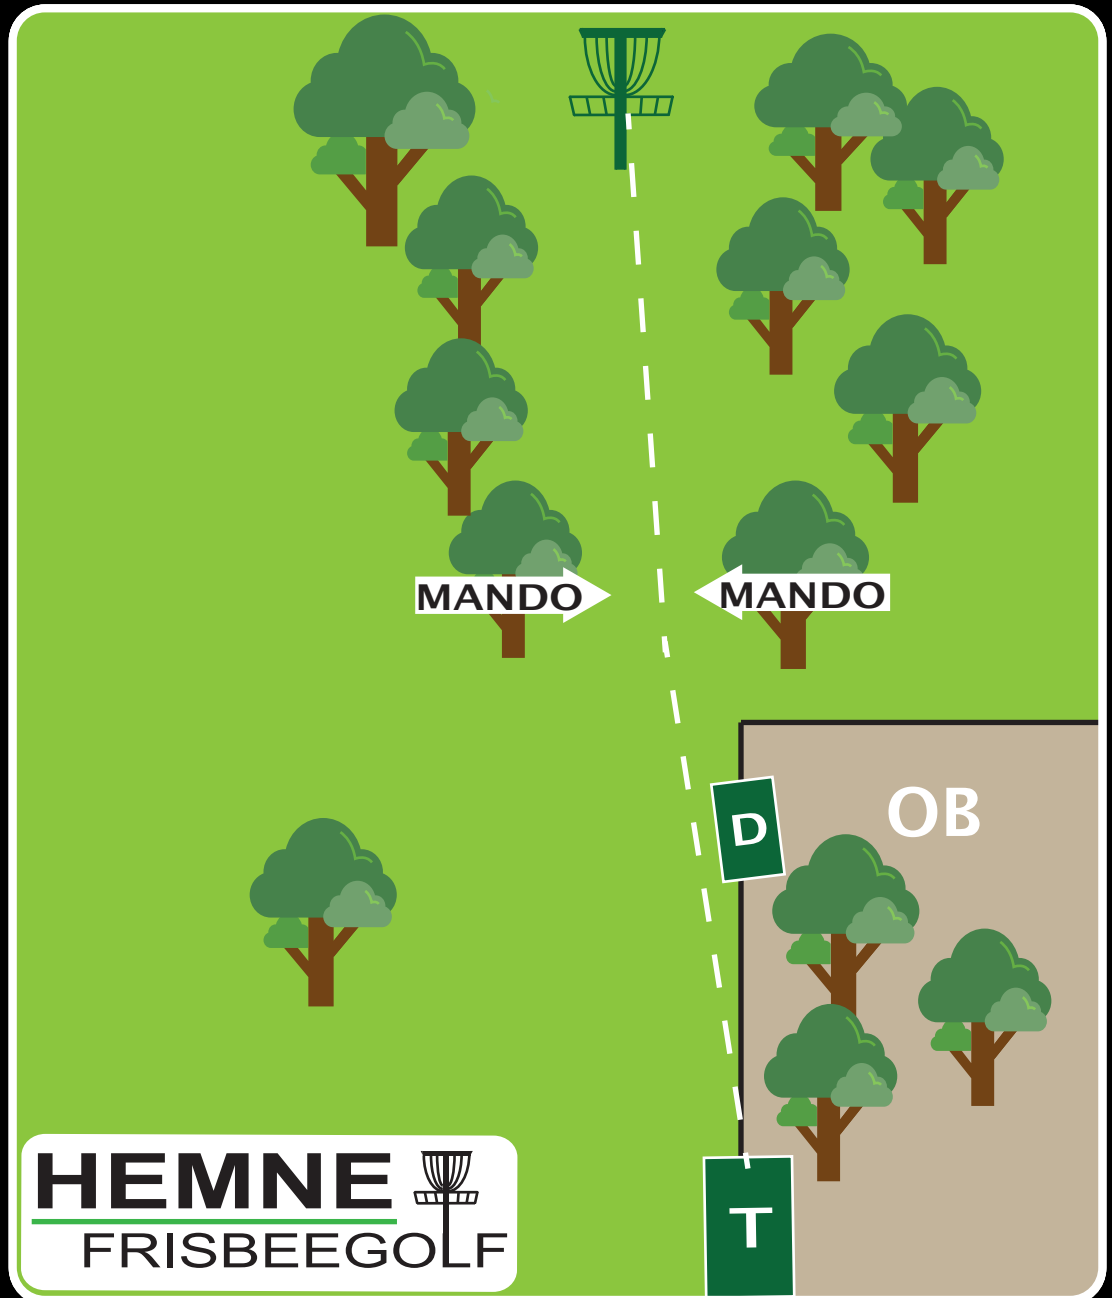

OBS: Ikke kast om det er fare for å treffe biler eller folk

17

Ånesøyen Diskgolfpark Est. 2019

PAR 3

Lengde:

130 m

Høyde:

-1 m

HEMNE 
FRISBEEGOLF

Info: OB på hustak.

18

Ånesøyen Diskgolfpark

Est. 2019

PAR 4

Lengde:
117 m

Høyde:
-3 m