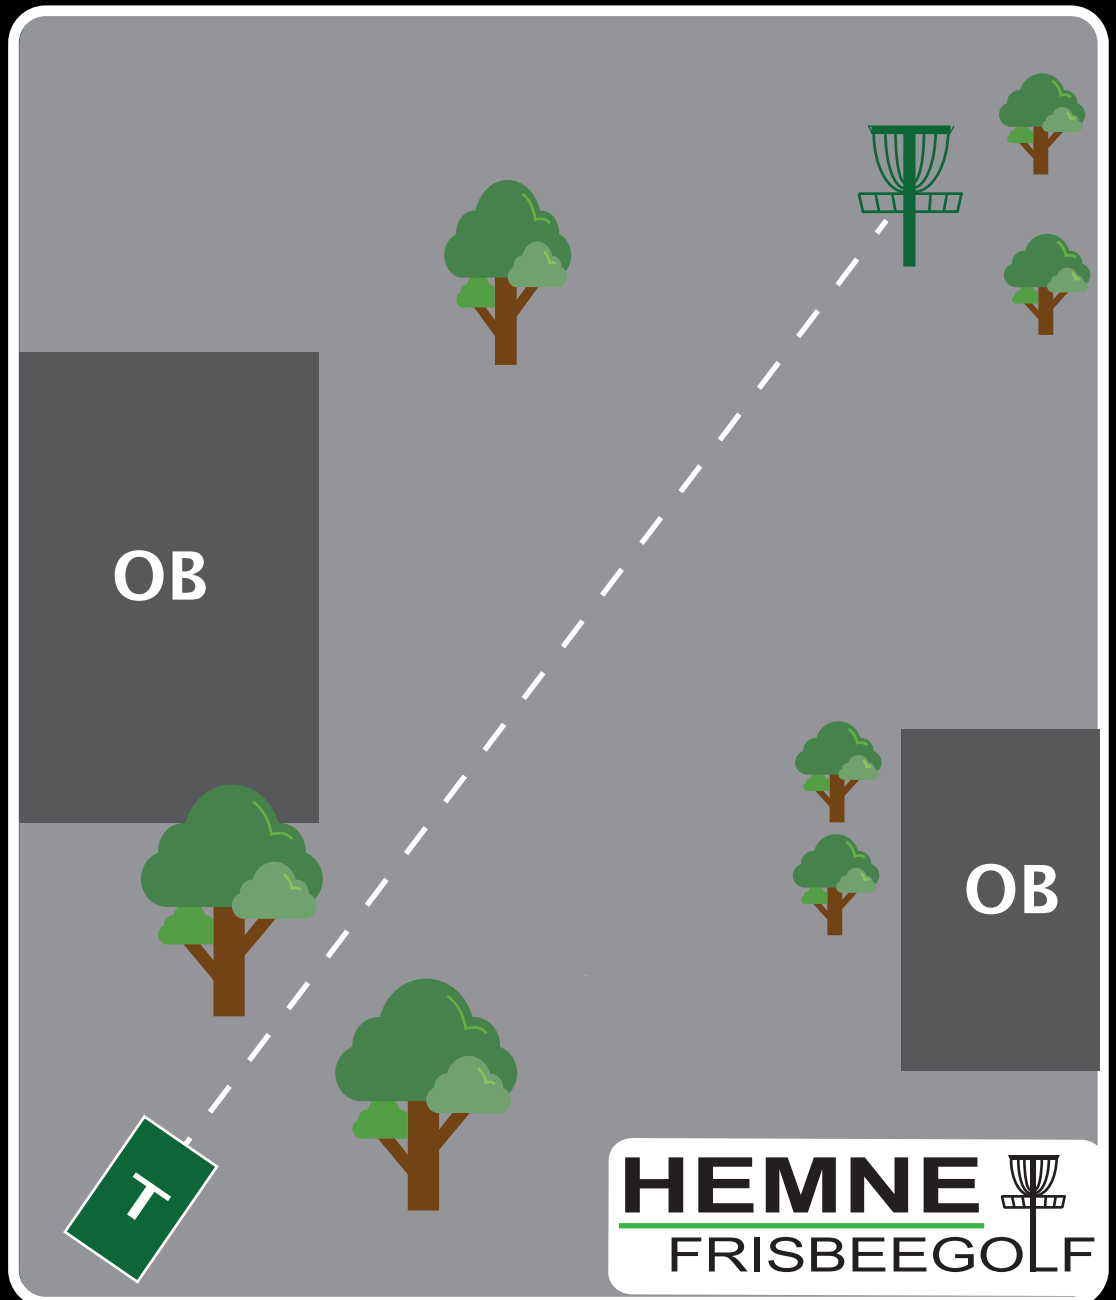

OBS: Ikke kast om det er fare for å treffe biler eller folk

17

Ånesøyen Diskgolfpark Est. 2019

PAR 3

Lengde:

130 m

Høyde:

-1 m