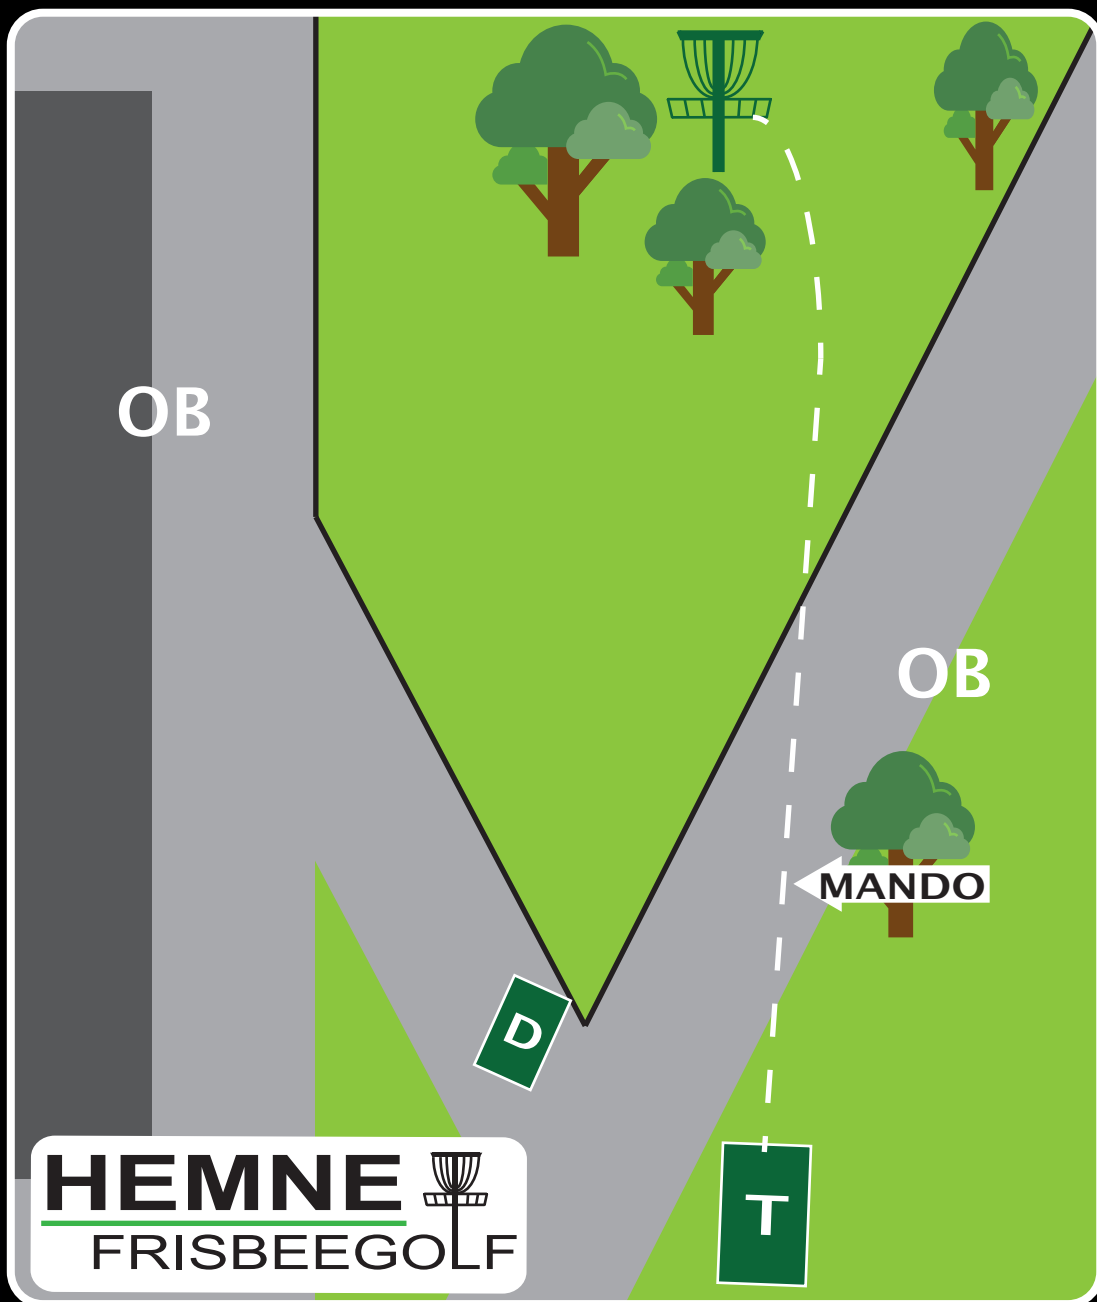

Ånesøyen Diskgolfpark

Est. 2019

PAR 4

Lengde:

140 m

Høyde:

+1 m

Info: OB på vei og til høyre for vei. OB på vei ned mot hall, tak og grus ved hall. Mando til venstre for markert tre. Kast fra droppsone ved bom på mando. Valgfri dropp fra droppsone ved OB fra utkast.
OBS: Se at det ikke kommer biler eller folk på veien