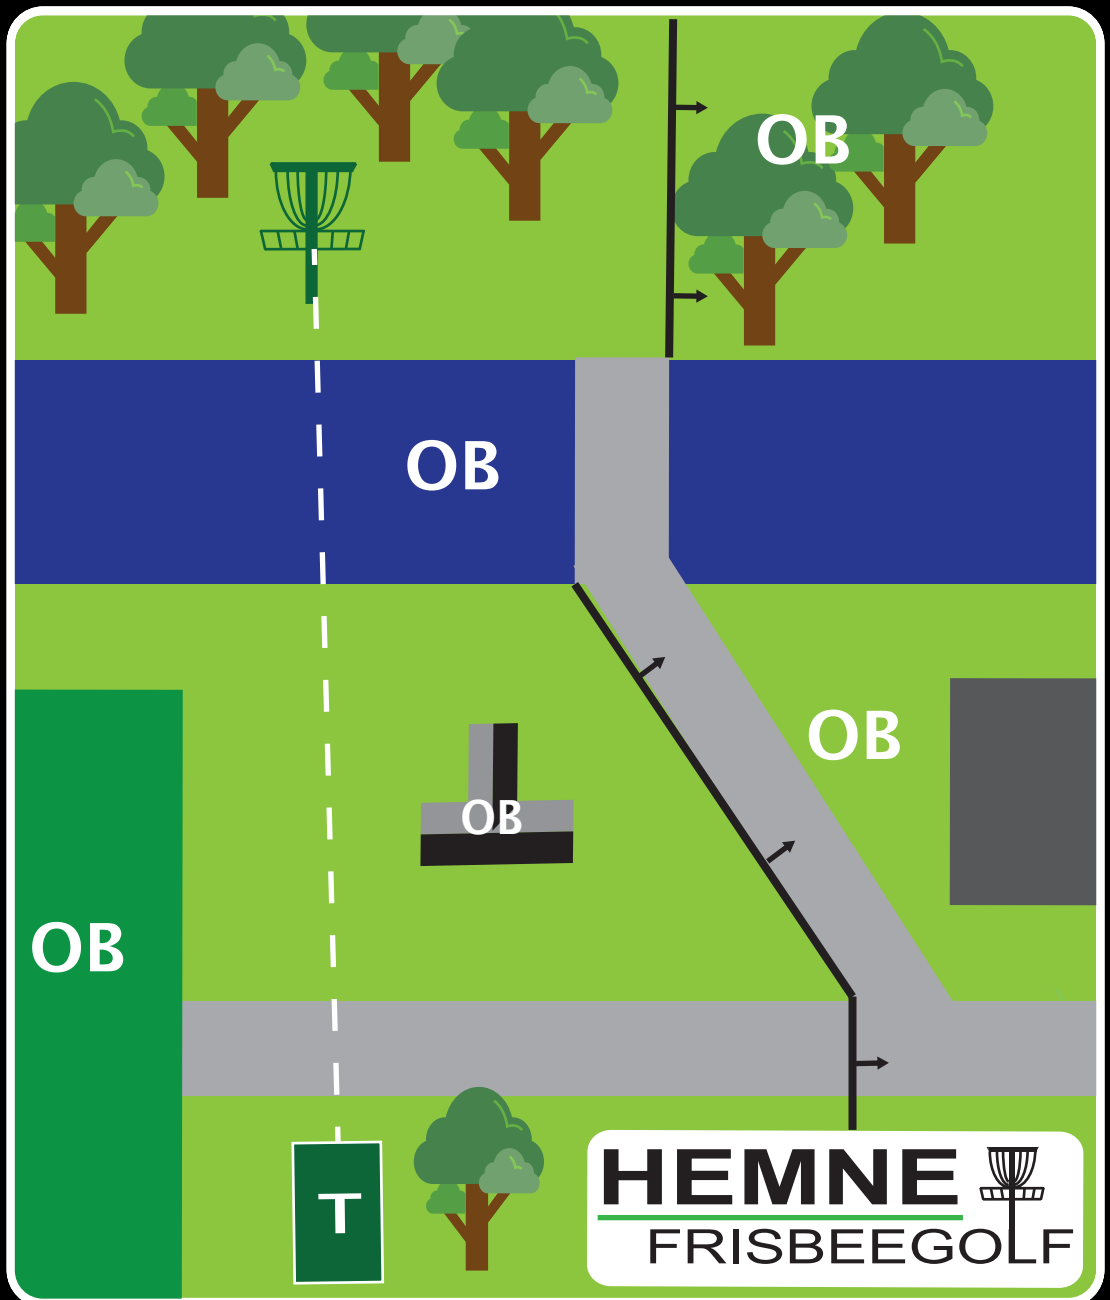

Ånesøyen Diskgolfpark

Est. 2019

PAR 3

Lengde:
120 m

Høyde:
+2 m

Info: OB elv, innenfor nett til kunstgressbane og hustak. OB til høyre for markert område.