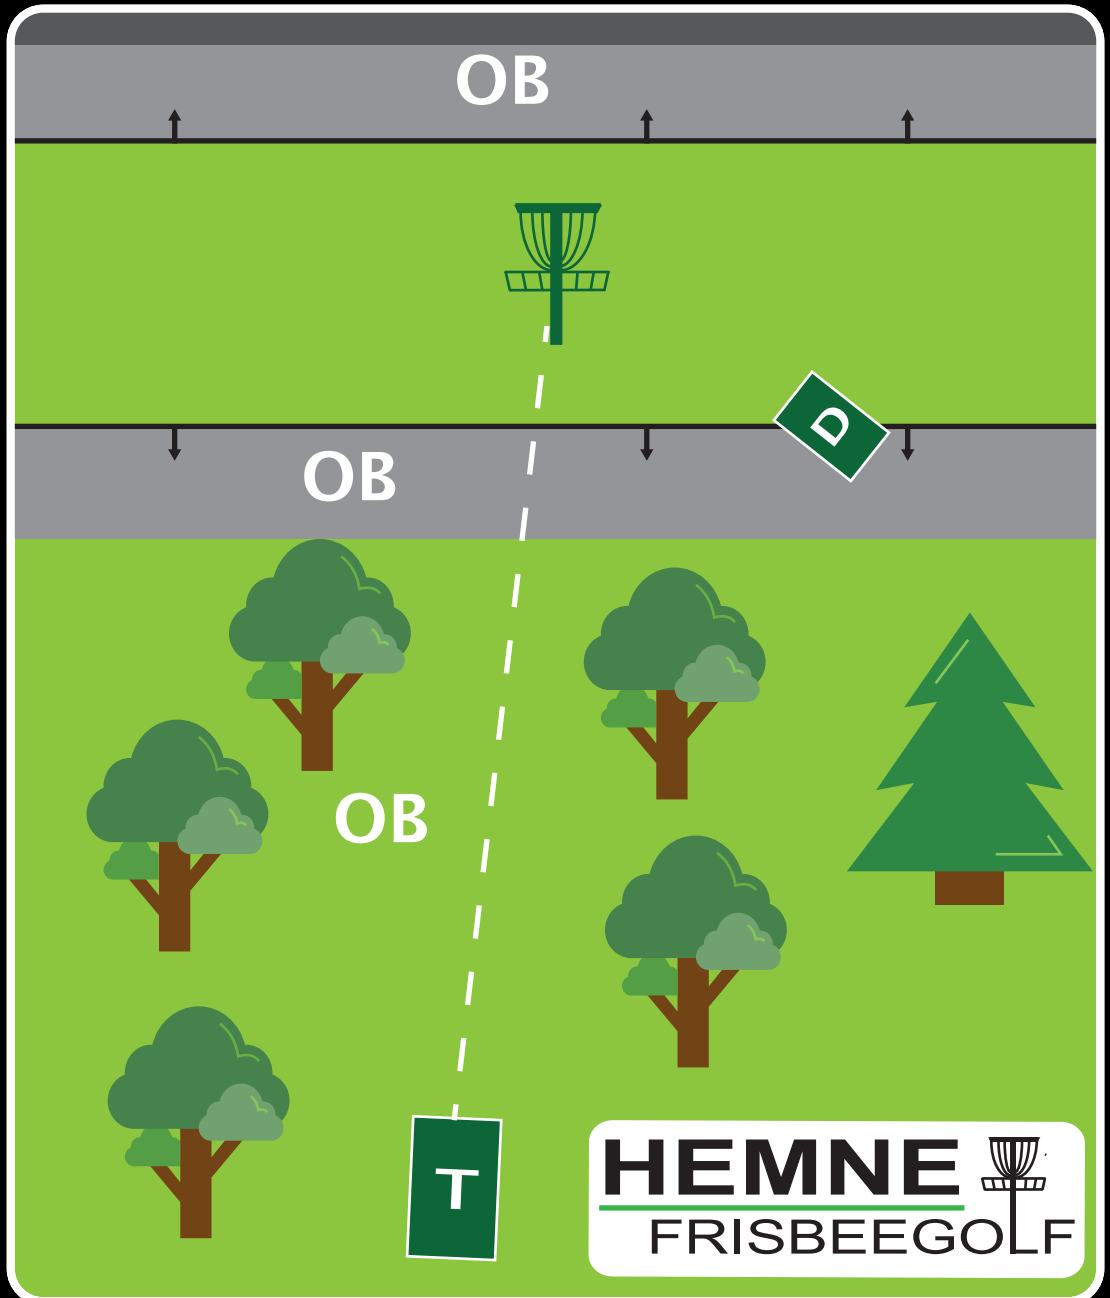

Info: OB elv og hustak.

OBS: Se om fiskere eller turgåere er i nærheten.
Sjekk at ingen er rundt hjørnet på hallen.

2

Ånesøyen Diskgolfpark Est. 2019

PAR 3

Lengde:
50 m

Høyde:
-9 m

Info: “Øyhull”. Alt utenfor markert øy er OB.
Ved OB fra utkast, gå til droppsone.