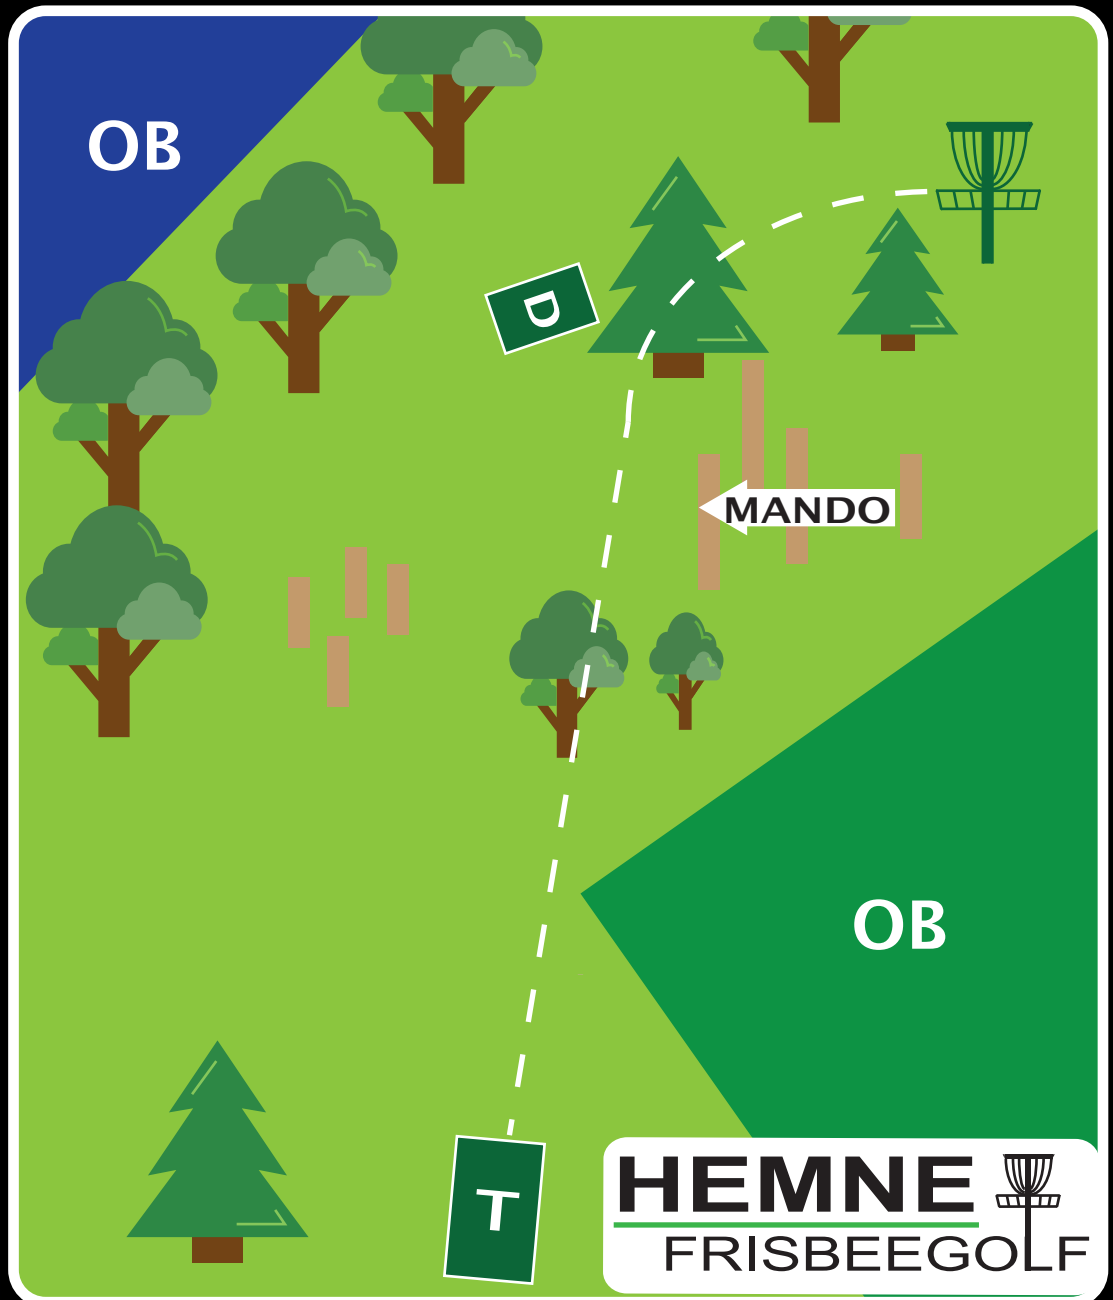

Info: OB elv og på kunstgress innenfor nett, og asfalt. Kast fra droppsone ved bom på mando.