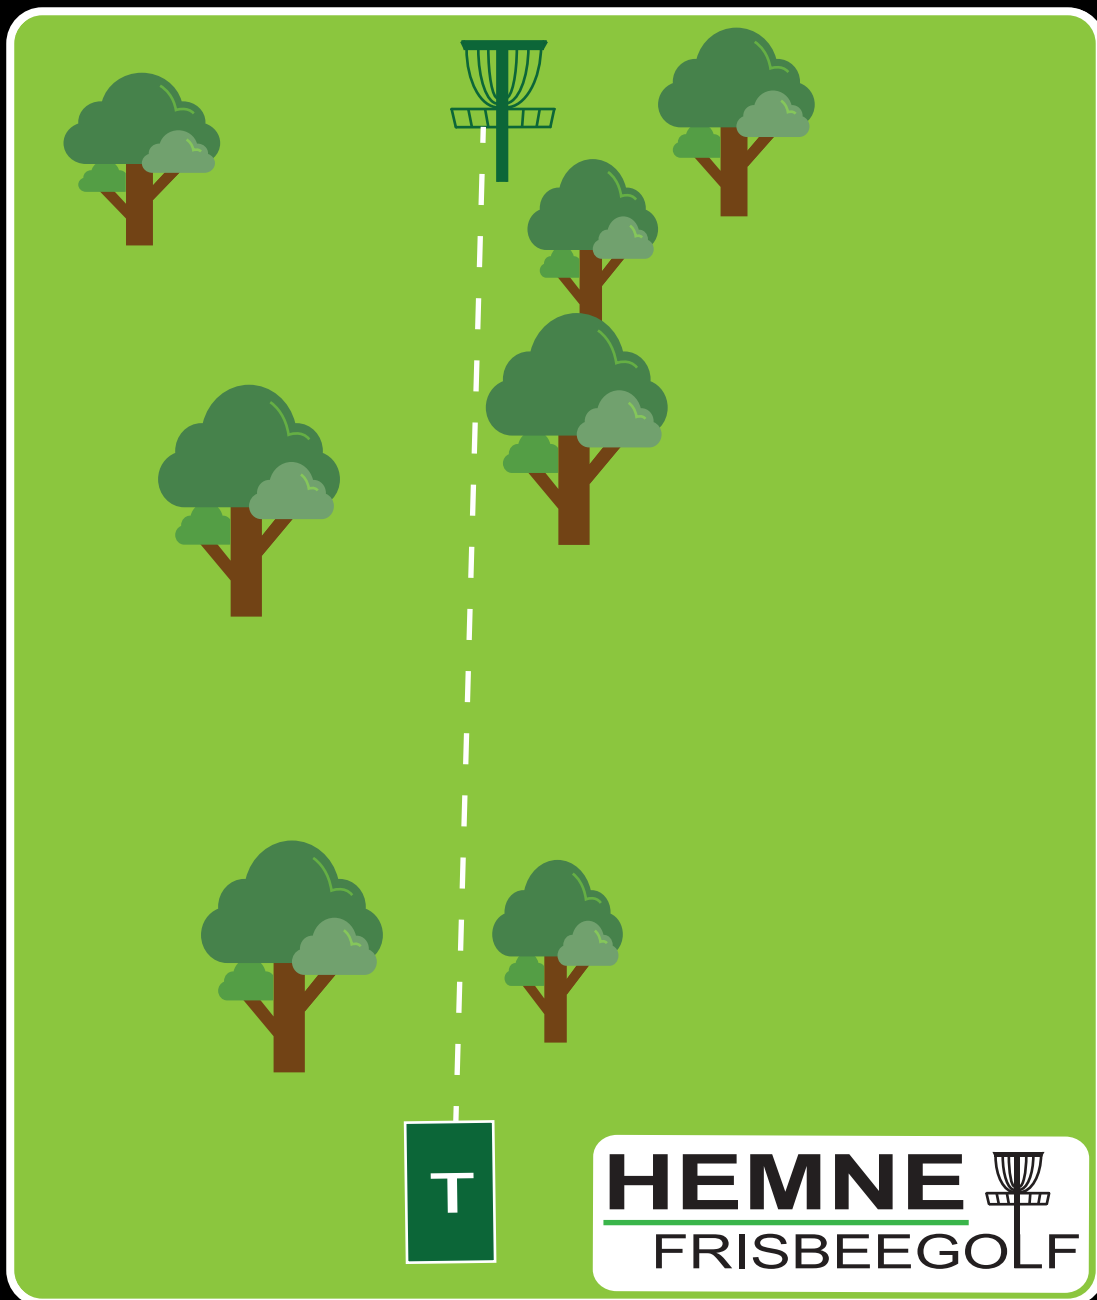

HEMNE
FRISBEEGOLF

Info: "Blind" kurv. Kurven er markert med flagg