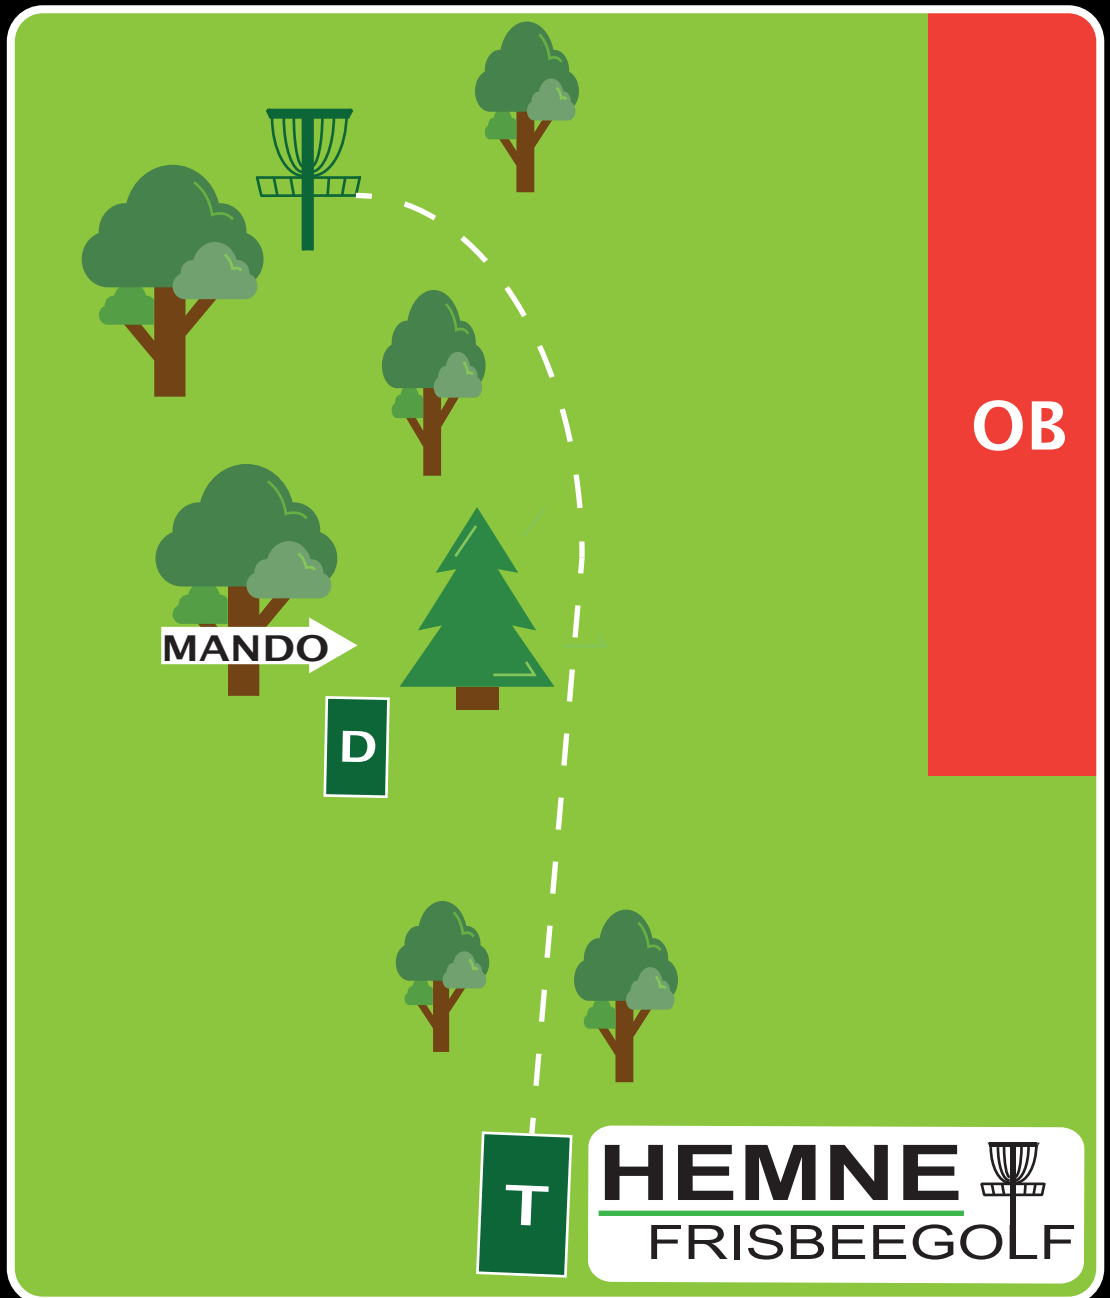

Info: OB på tennisbane. Mando til høyre for markert tre. Kast fra droppsone ved bom på mando.