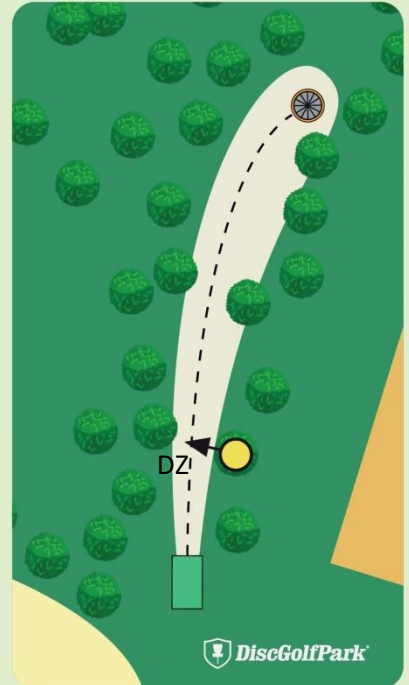

Keski-Pohjanmaan Liiga Lestijärvi

Lestijärvi DiscGolfPark®

#3

Par 4

190 m

! Varmista aina
ennen heittoa, että
väylällä ei liiku
ketään!

vasemmisto

Lestijärvi DiscGolfPark®

#4

Par 3

83 m

! Väylällä on mando
(pakollinen kierto).
Mikäli heitossi
kulkee mandon
väärtä puolelta,
jatka DZ:ltä yhden
rangaistuksen kera

*Lestijärven
Palomiehet Ry*

Lestijärvi DiscGolfPark®

#5

Par 3