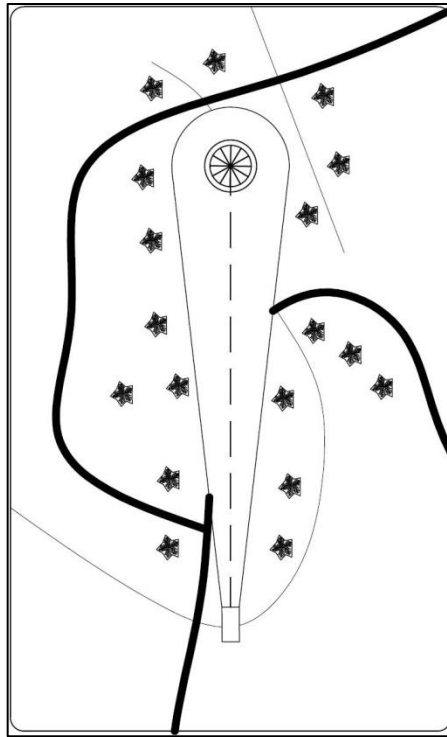

14

Par 3
74 m

Korkeusero +0m

Huom!