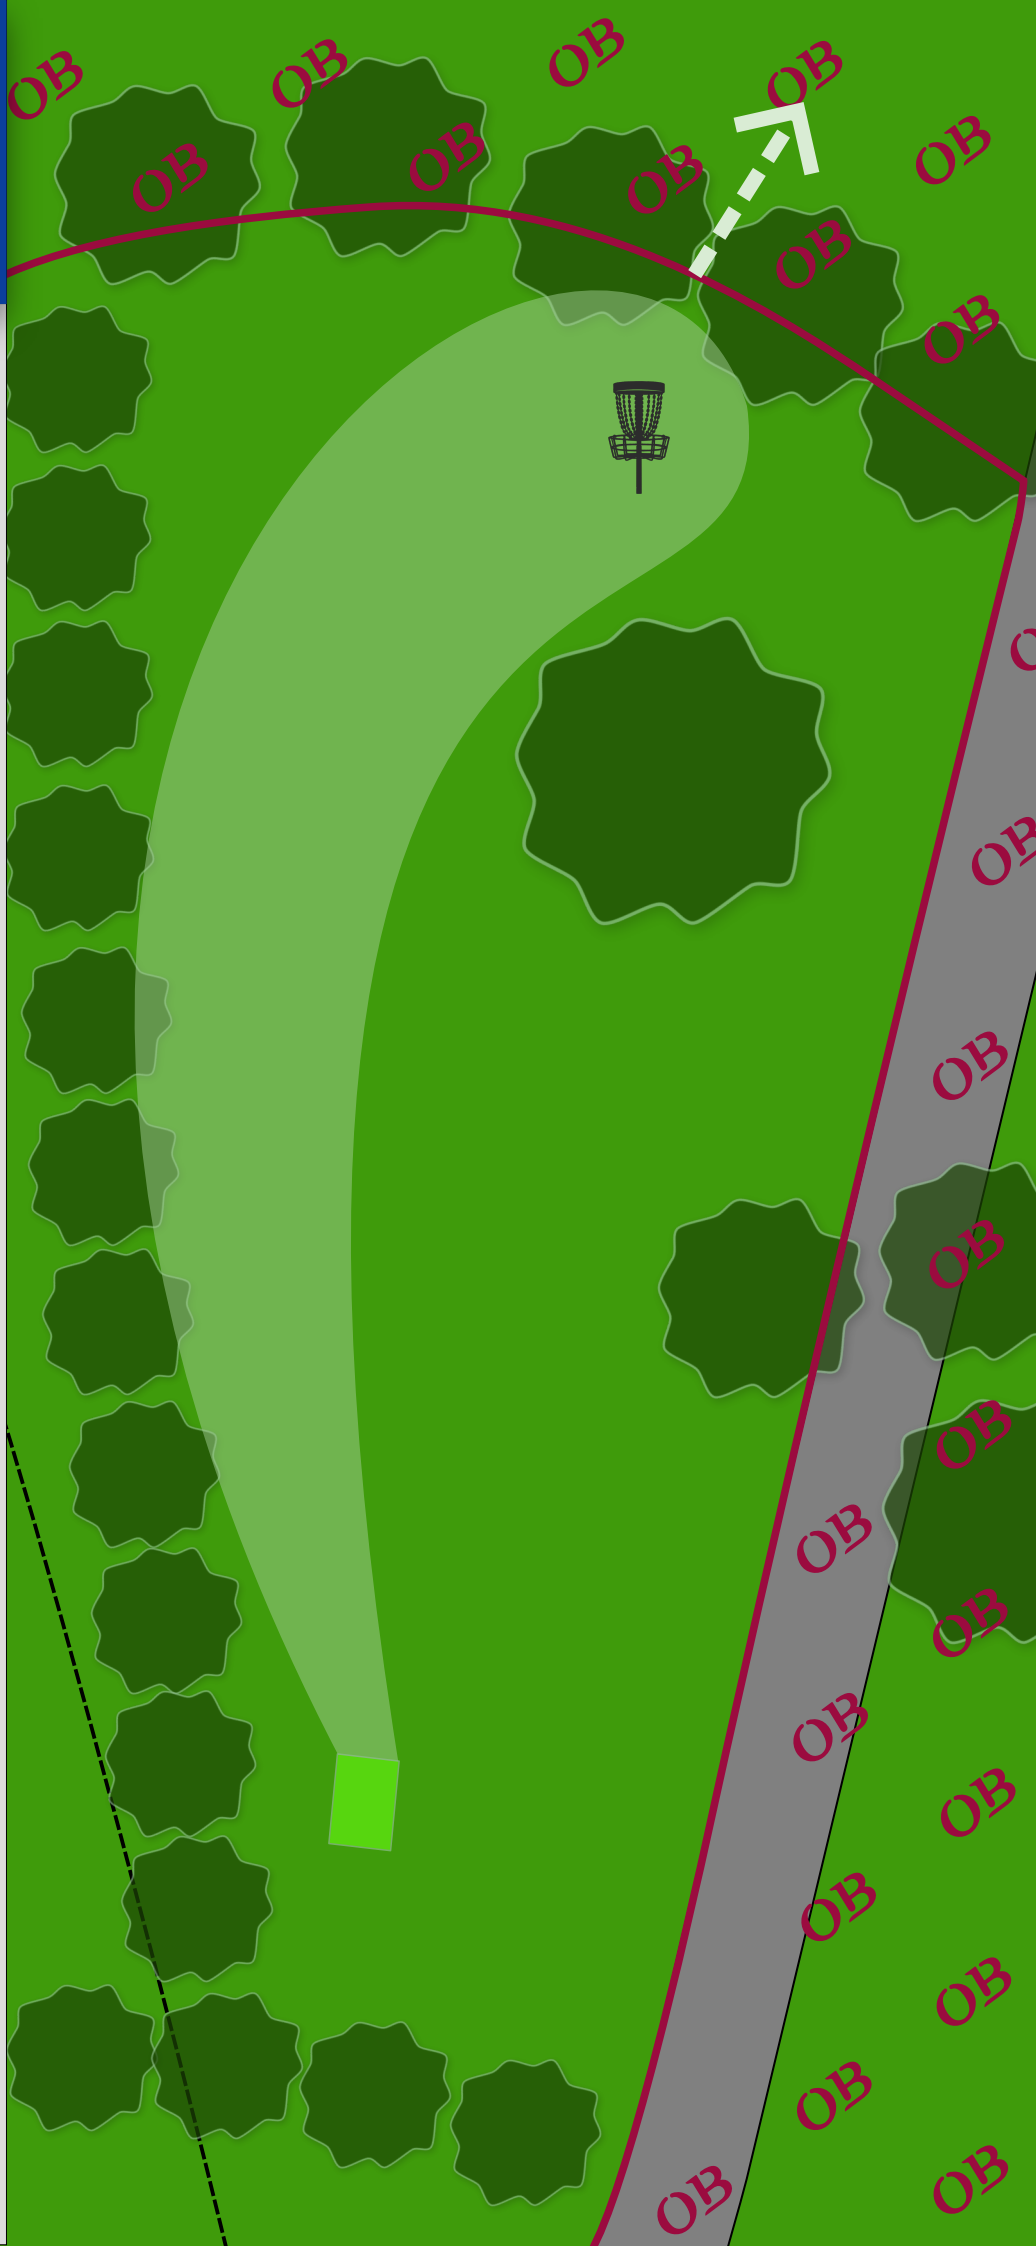

PAR

3

95m

-1m ↘

Regler

OB: Må lande
i mellom veiene for å
være god.

Retee hvis discen aldri
har vært god.

Hull
5

PAR

3

52m

+4m ↗

Regler

OB: Vei og
trelinje bak kurv

Hull
6

PAR

3

63m

-3m ↘

Regler

SPOTTER PÅKREVD

OB:

Vei og til høyre

Hull 7