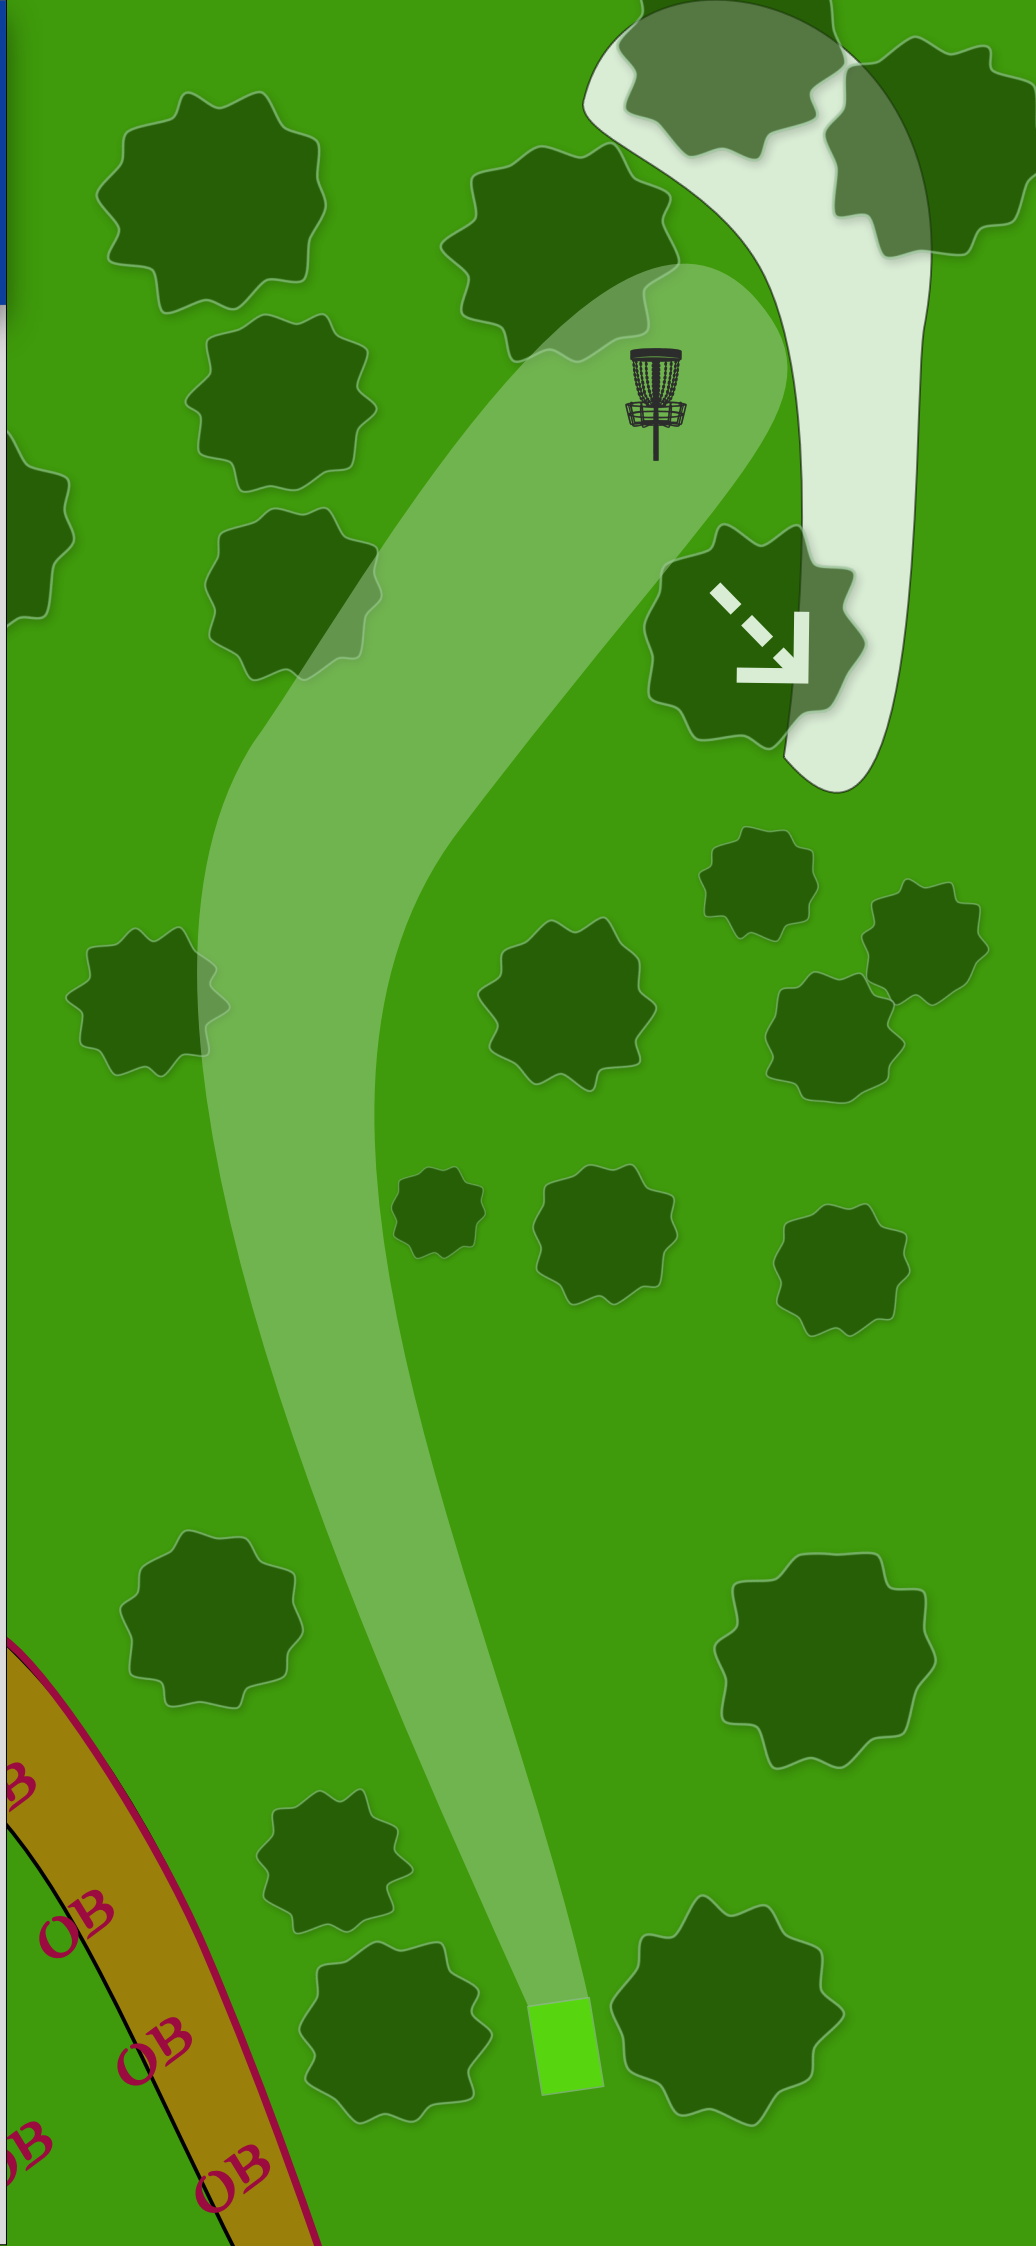

PAR

3

64m

+2m ↗

Regler

Mando: Til venstre for markert tre.

DZ ved lyktestolpe.

OB: Lekestativ

Hull
17

PAR

3

59m

-4m ↘

Regler

OB: Grusvei

Hull 18

PAR

3

47m

0m

Regler

OB: Vei