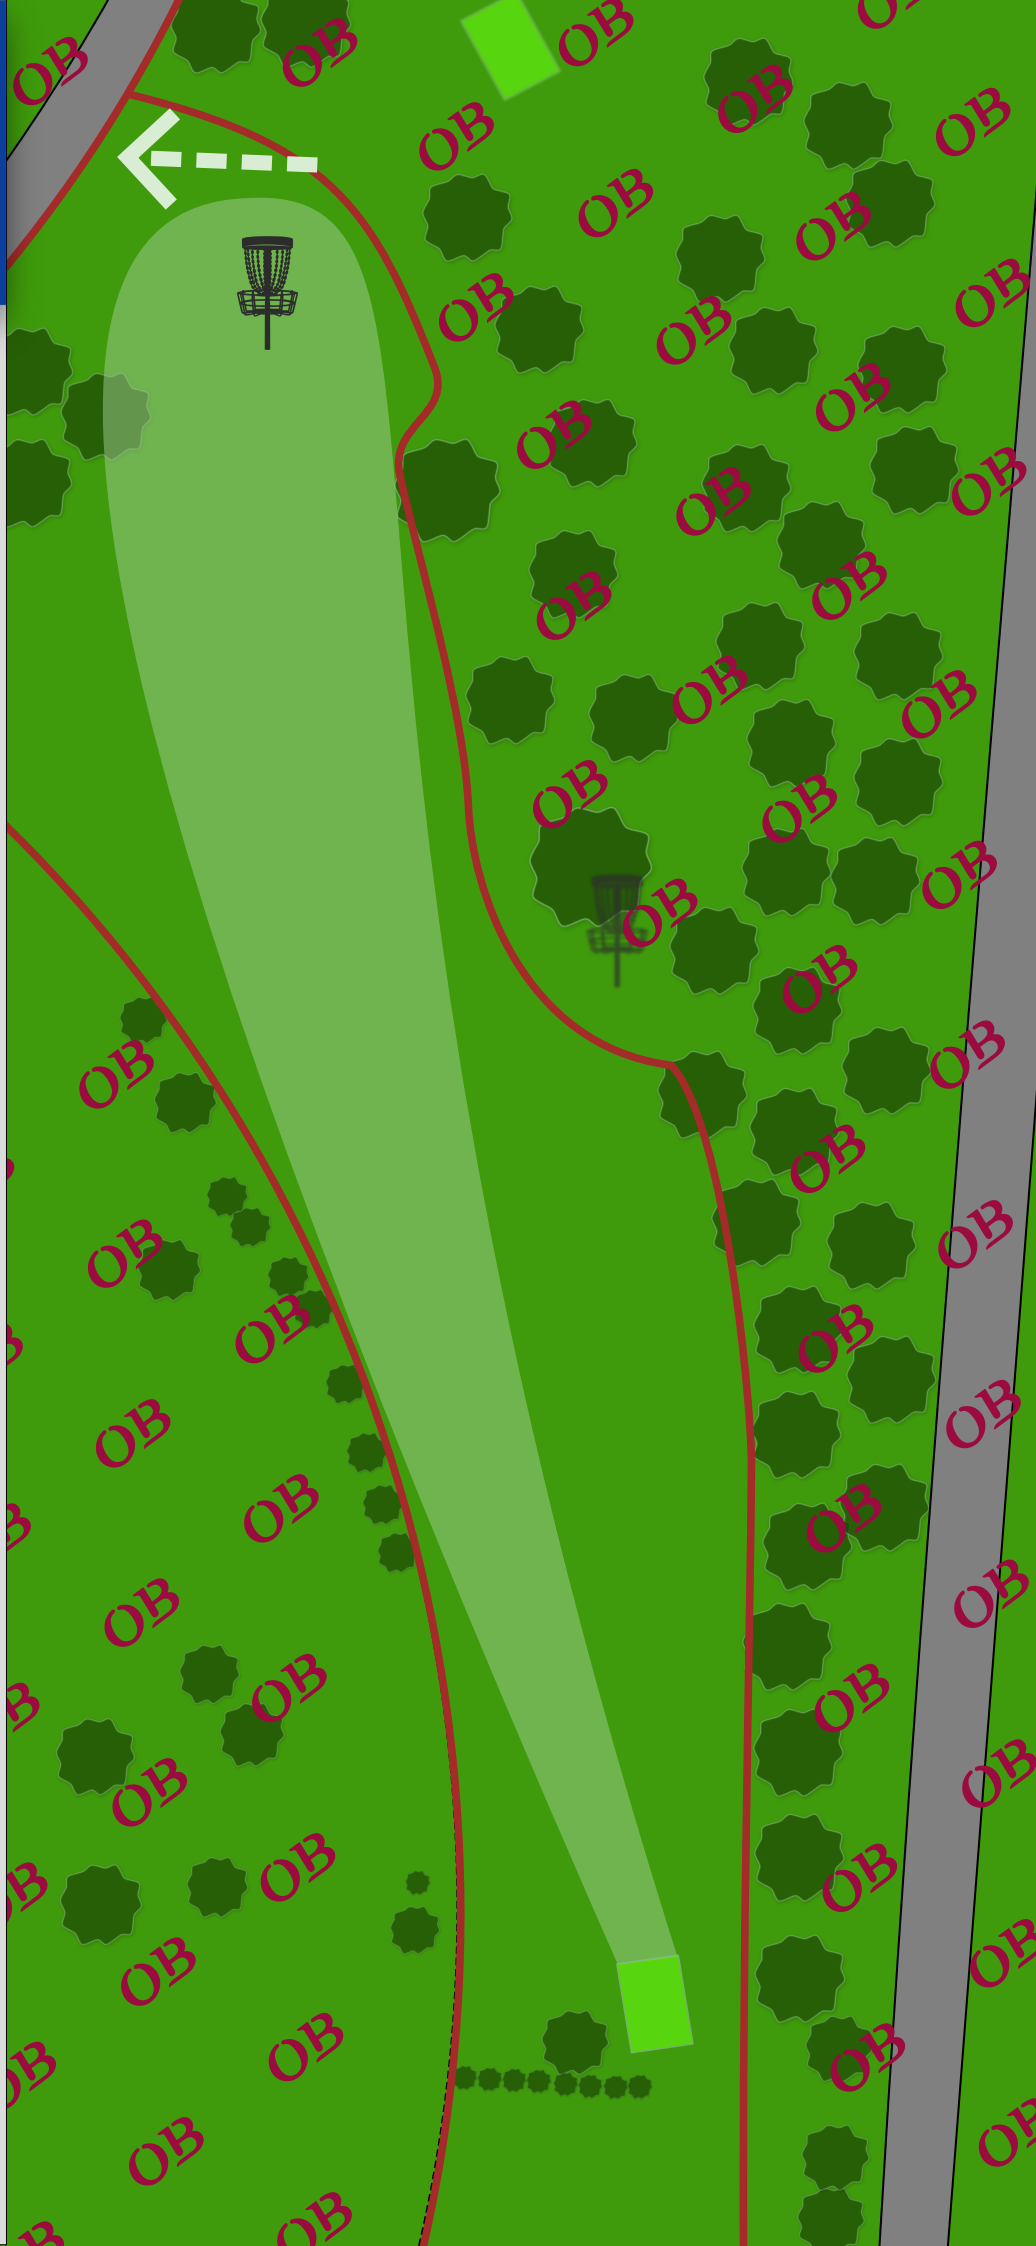

3

63m

-3m ↘

Regler

SPOTTER PÅKREVD

OB:

Vei og til høyre

Hull 7

PAR

4

131m

+10m ↗

Regler

OB:

Gjerde til venstre.
Til høyre for sti og
oppmerket.
Vei bak kurv

Hull S