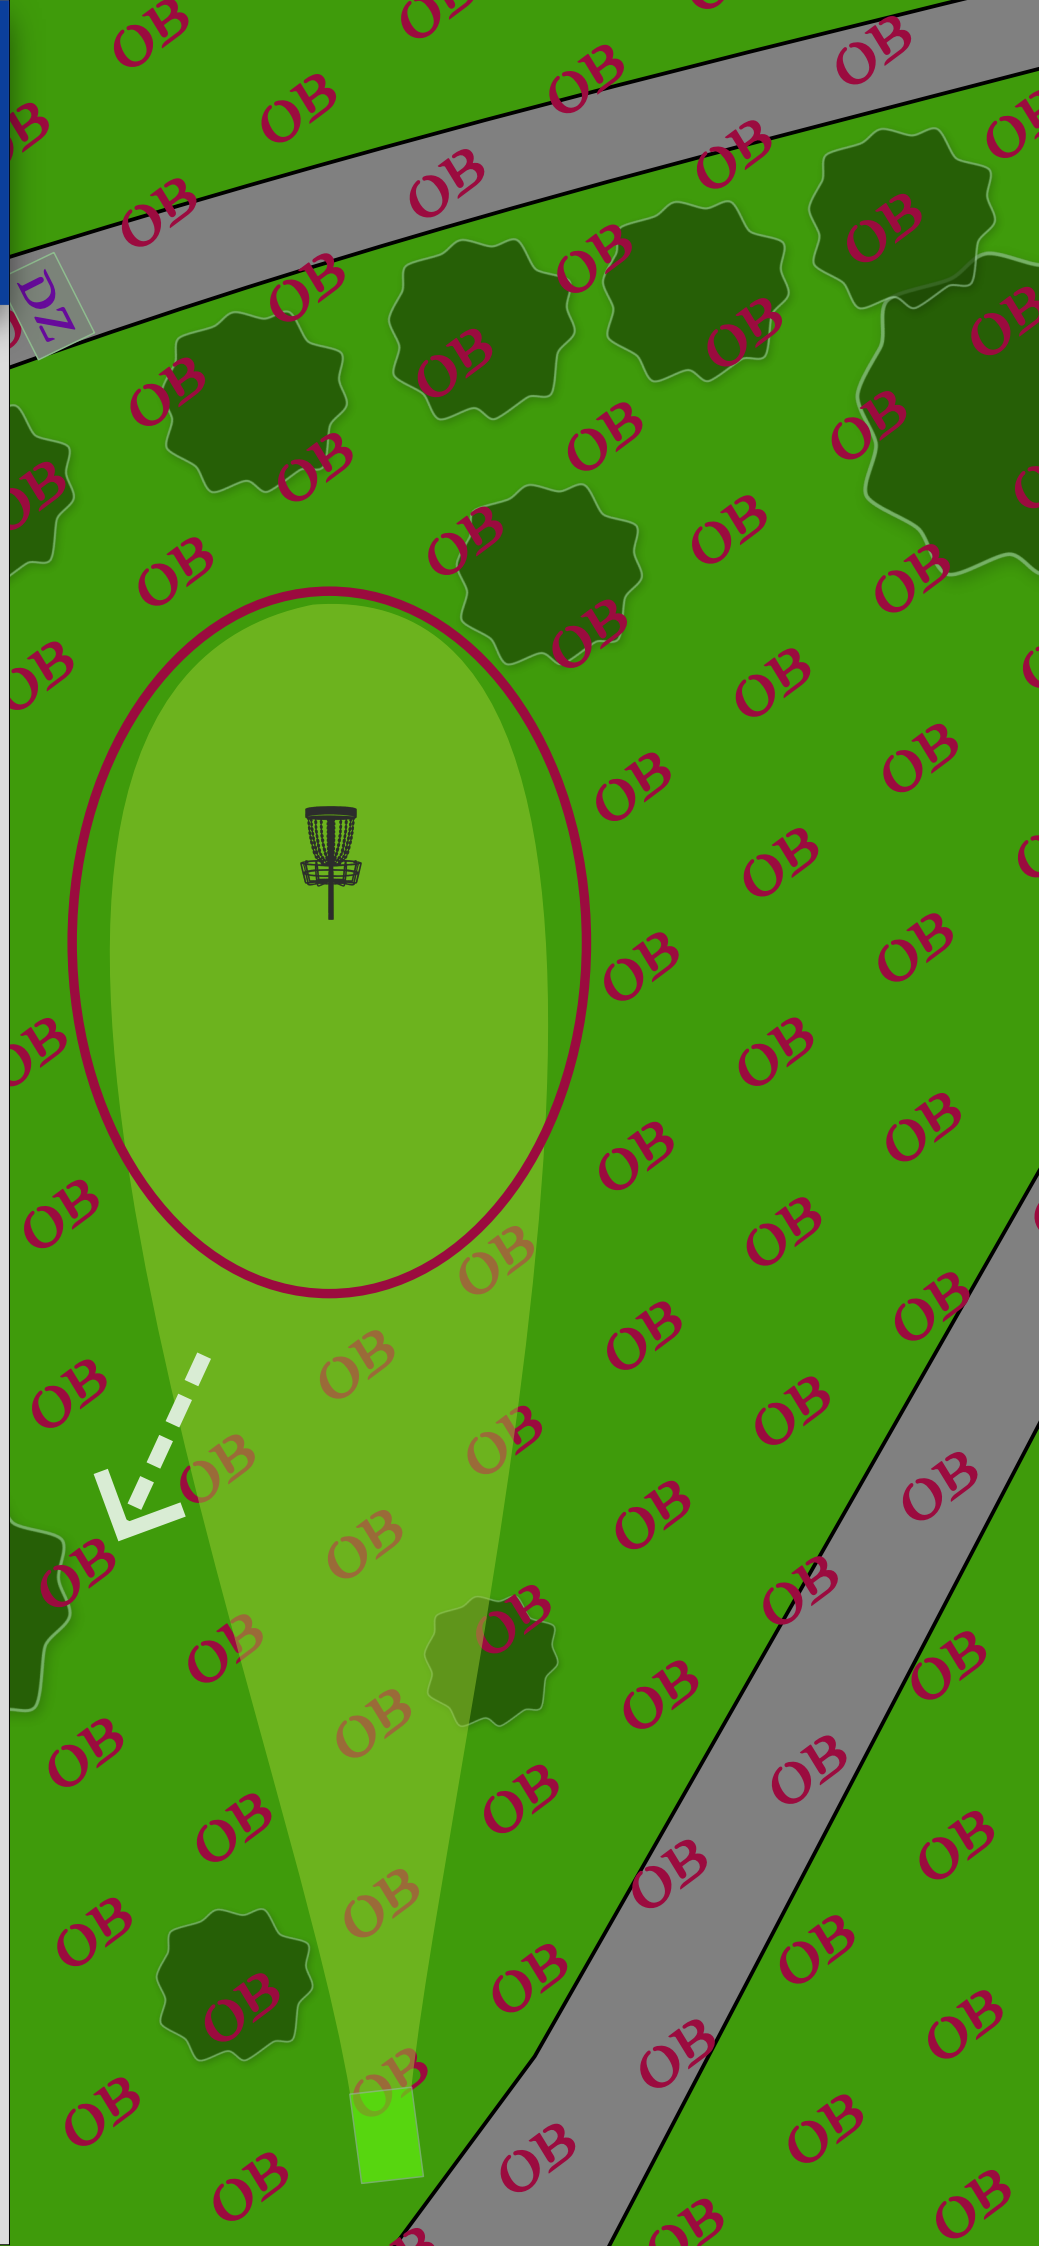

Hull 10

PAR

3

48m

+3m ↗

Regler

Island Green:

Ved bom 1: Retee

Ved bom 2: **DZ**