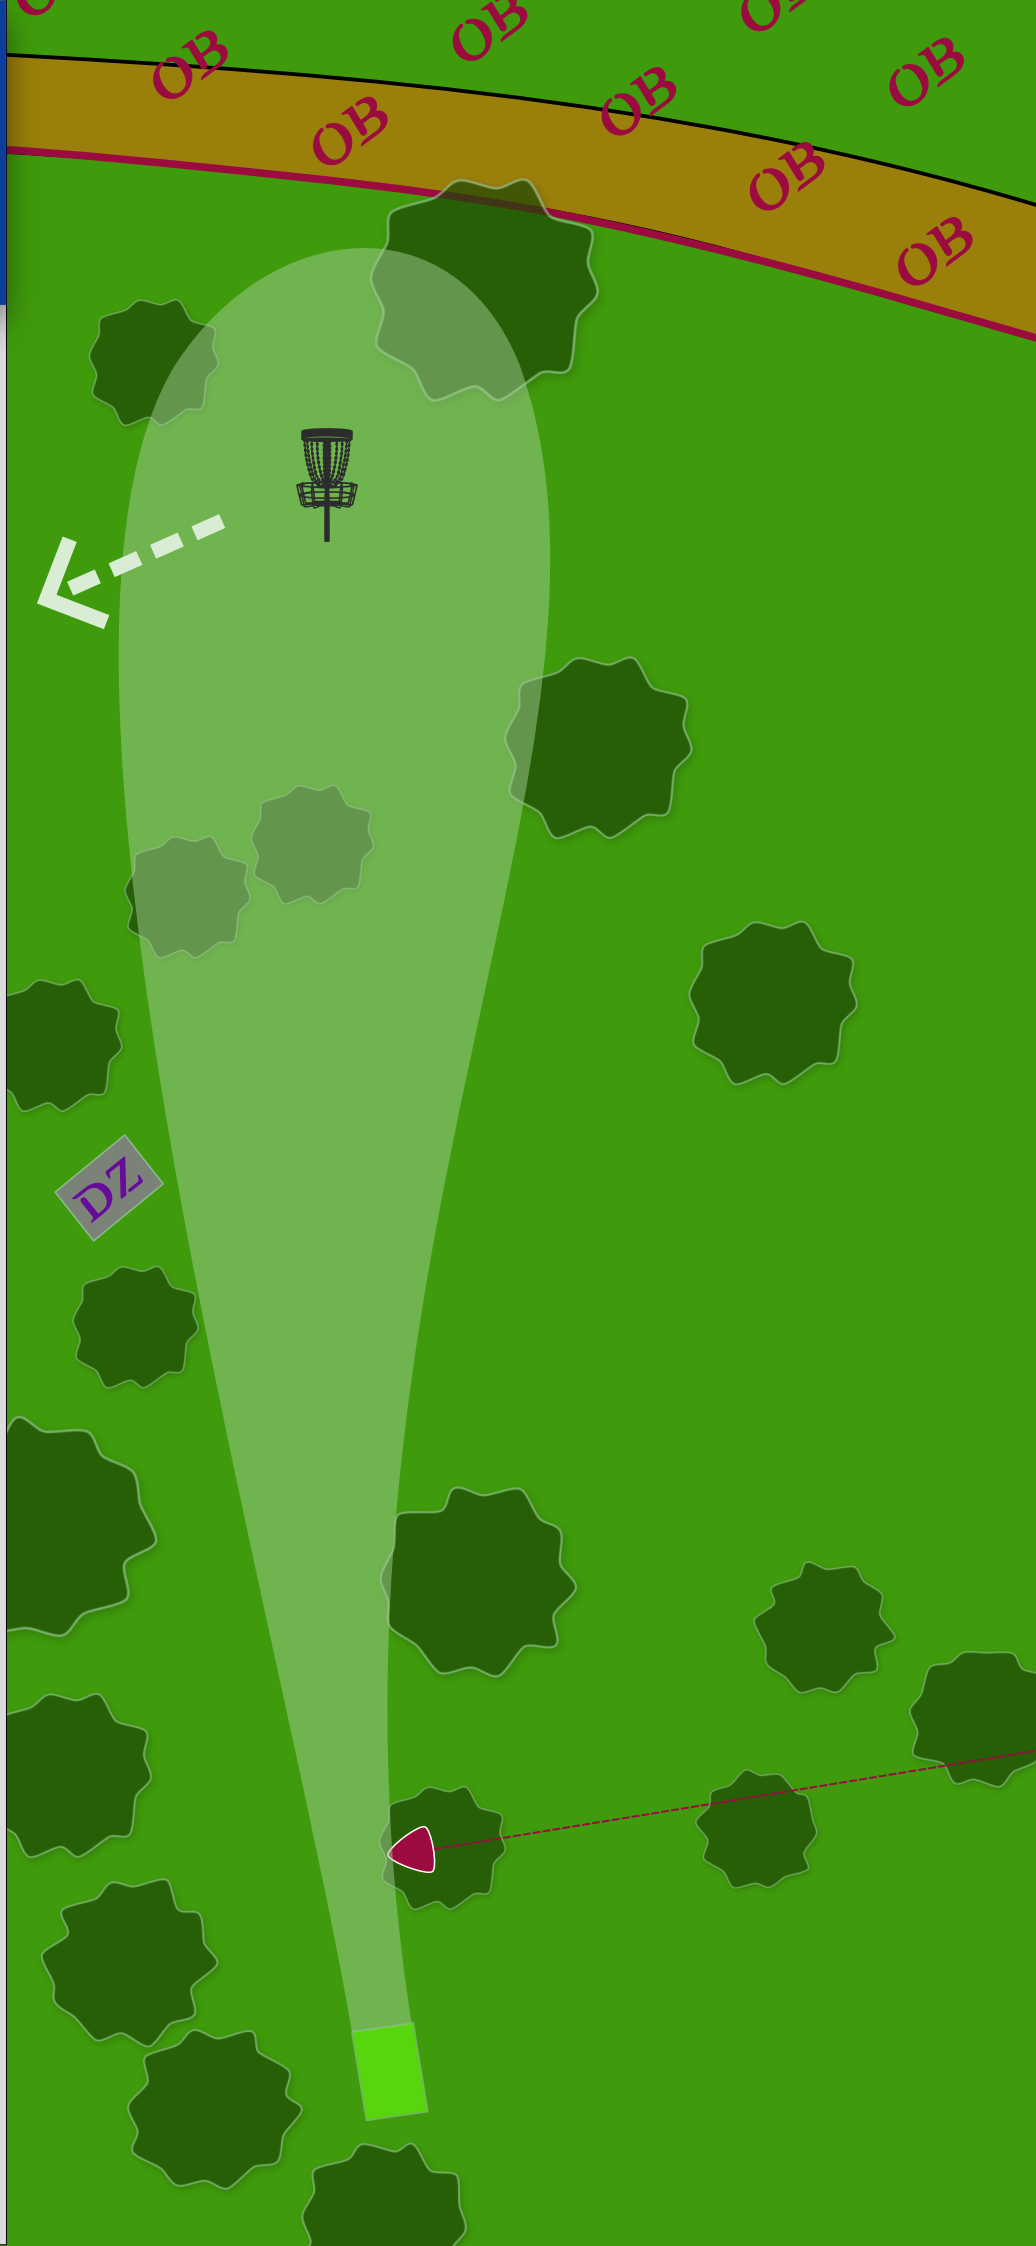

Hull
14

PAR

3

71m

-1m ↘

Regler

Mando: Venstre for markert tre.

DZ ved bom

OB: Grusvei