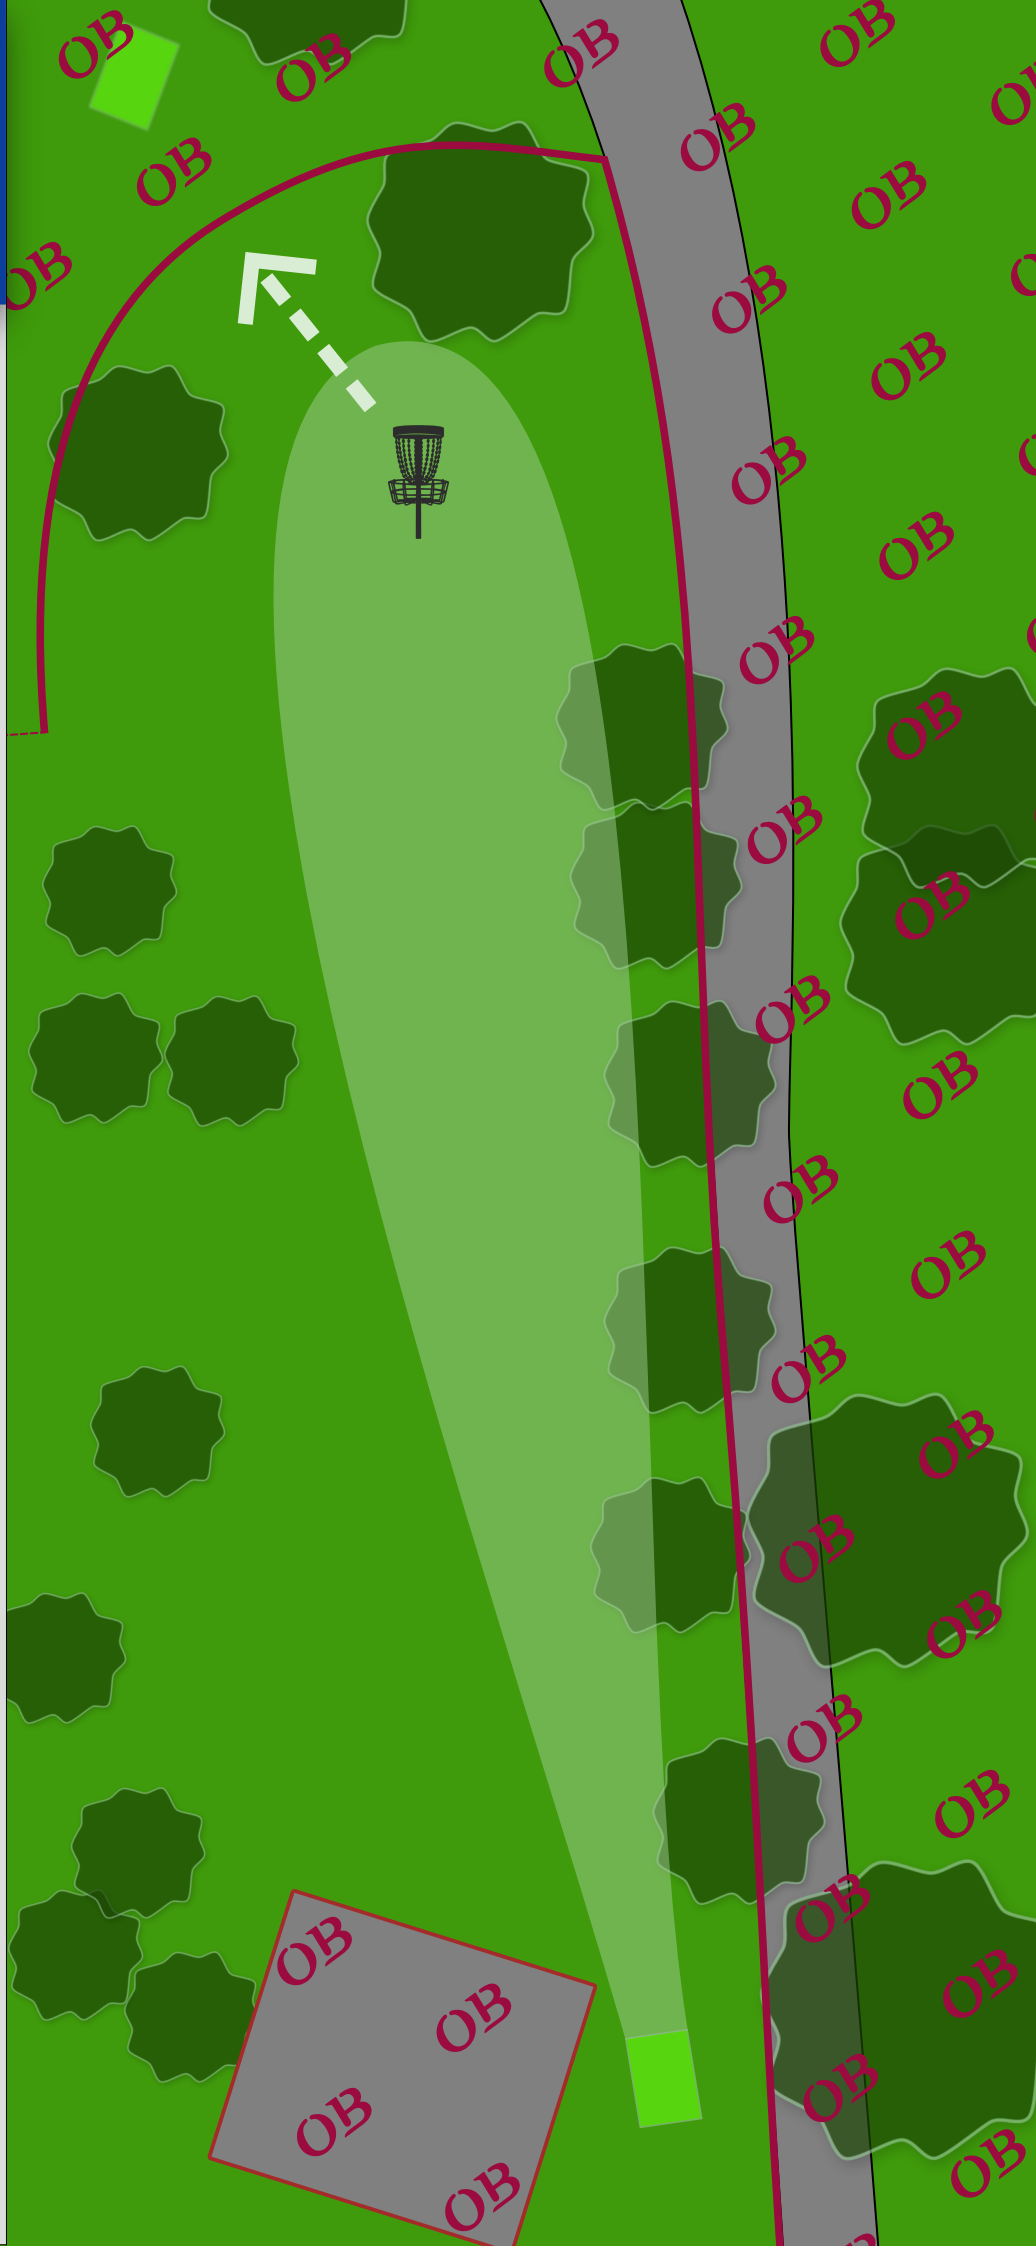

3

63m

-3m ↘

Regler

SPOTTER PÅKREVD

OB:

Vei og til høyre

Hull 7

PAR

4

131m

+10m ↗

Regler

OB:

Gjerde til venstre.
Til høyre for sti og
oppmerket.
Vei bak kurv

Hull S

PAR

3

73m

-8m ↘

Regler

VENT PÅ HULL 9

OB: Vei, bak kurv
og lekeplass

Hull
9