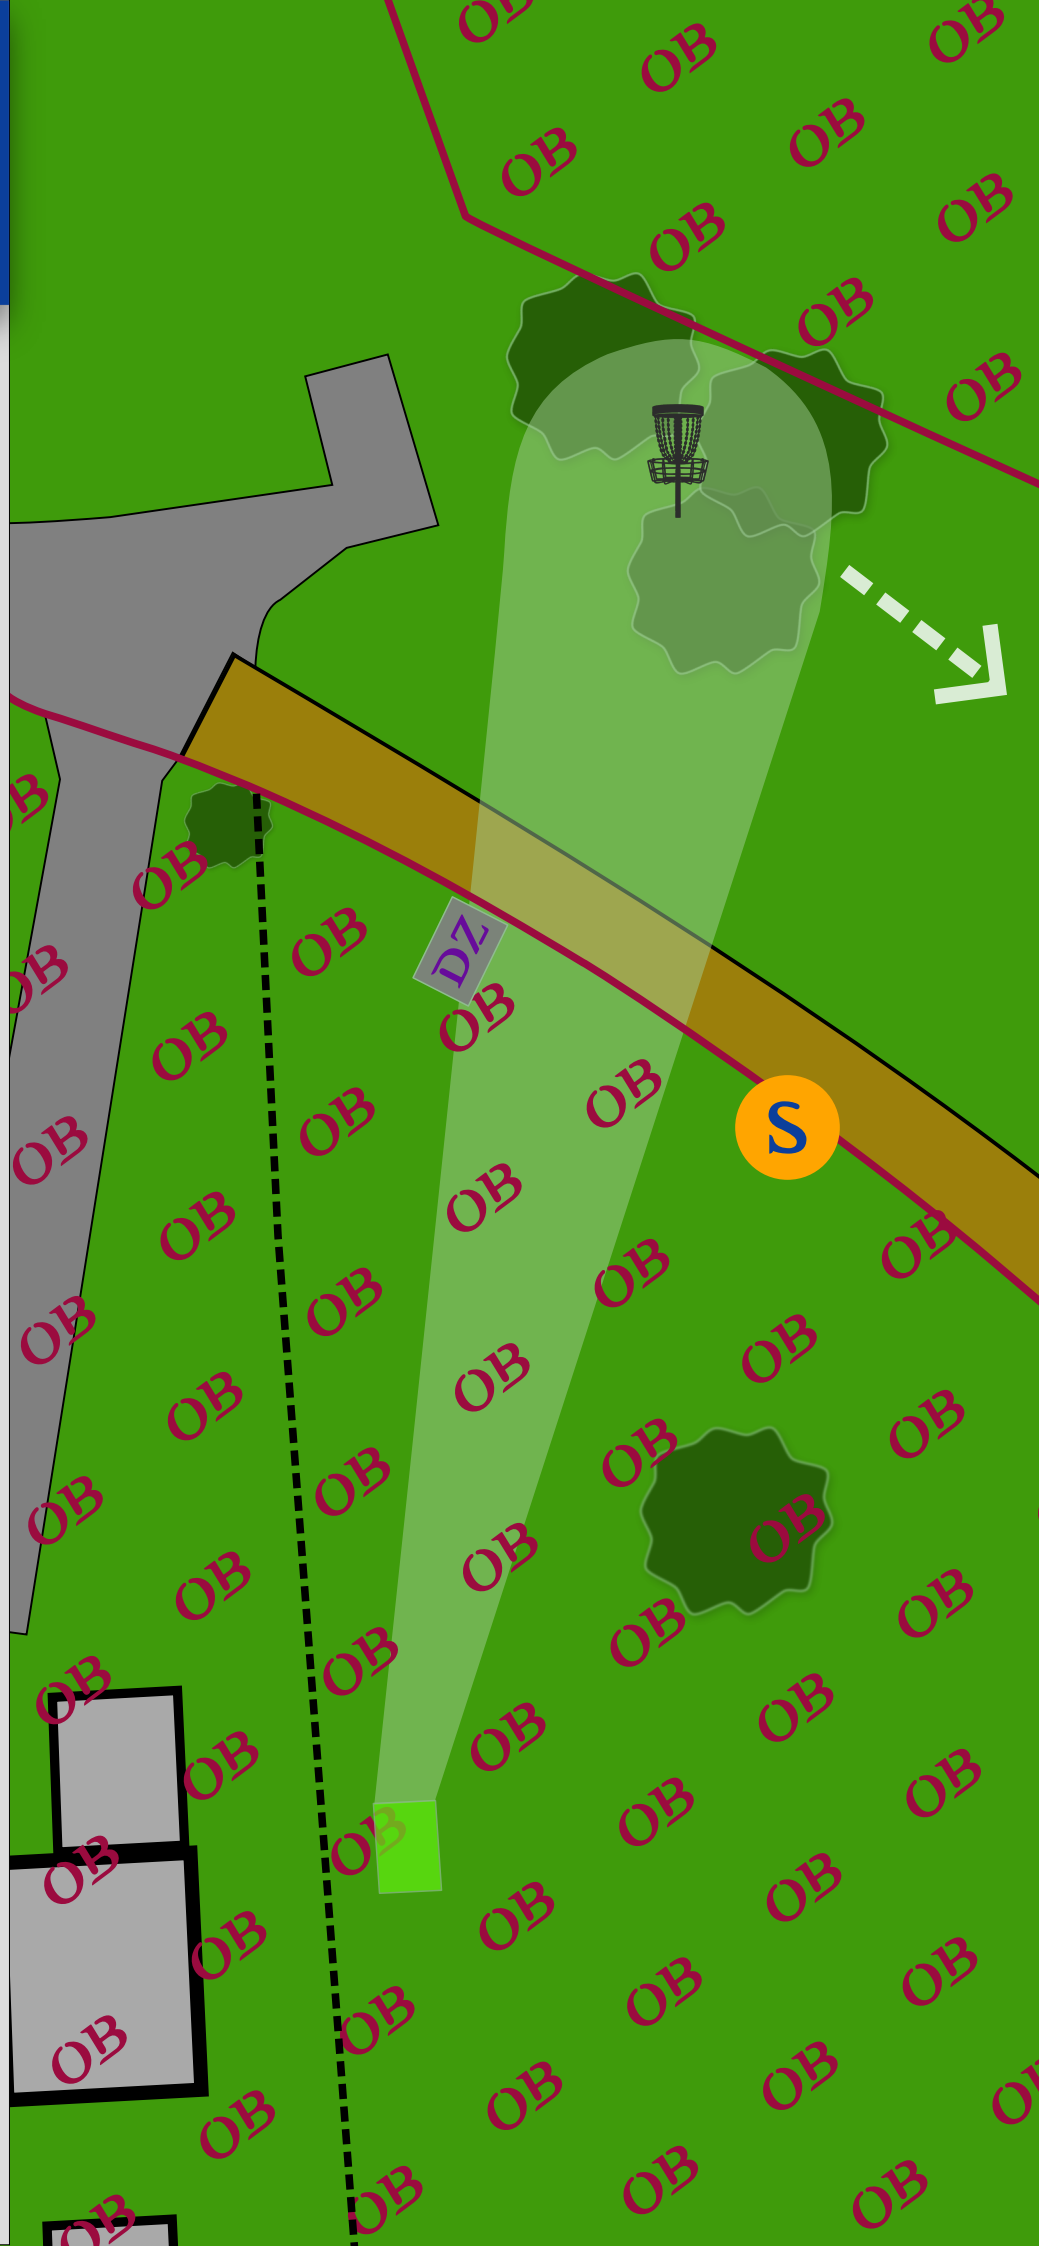

Hull 15

PAR

3

59m

-2m ↓

Regler

SPOTTER PÅKREVD

Island Green

Bom fra tee - DZ

DZ: Normale OB
regler