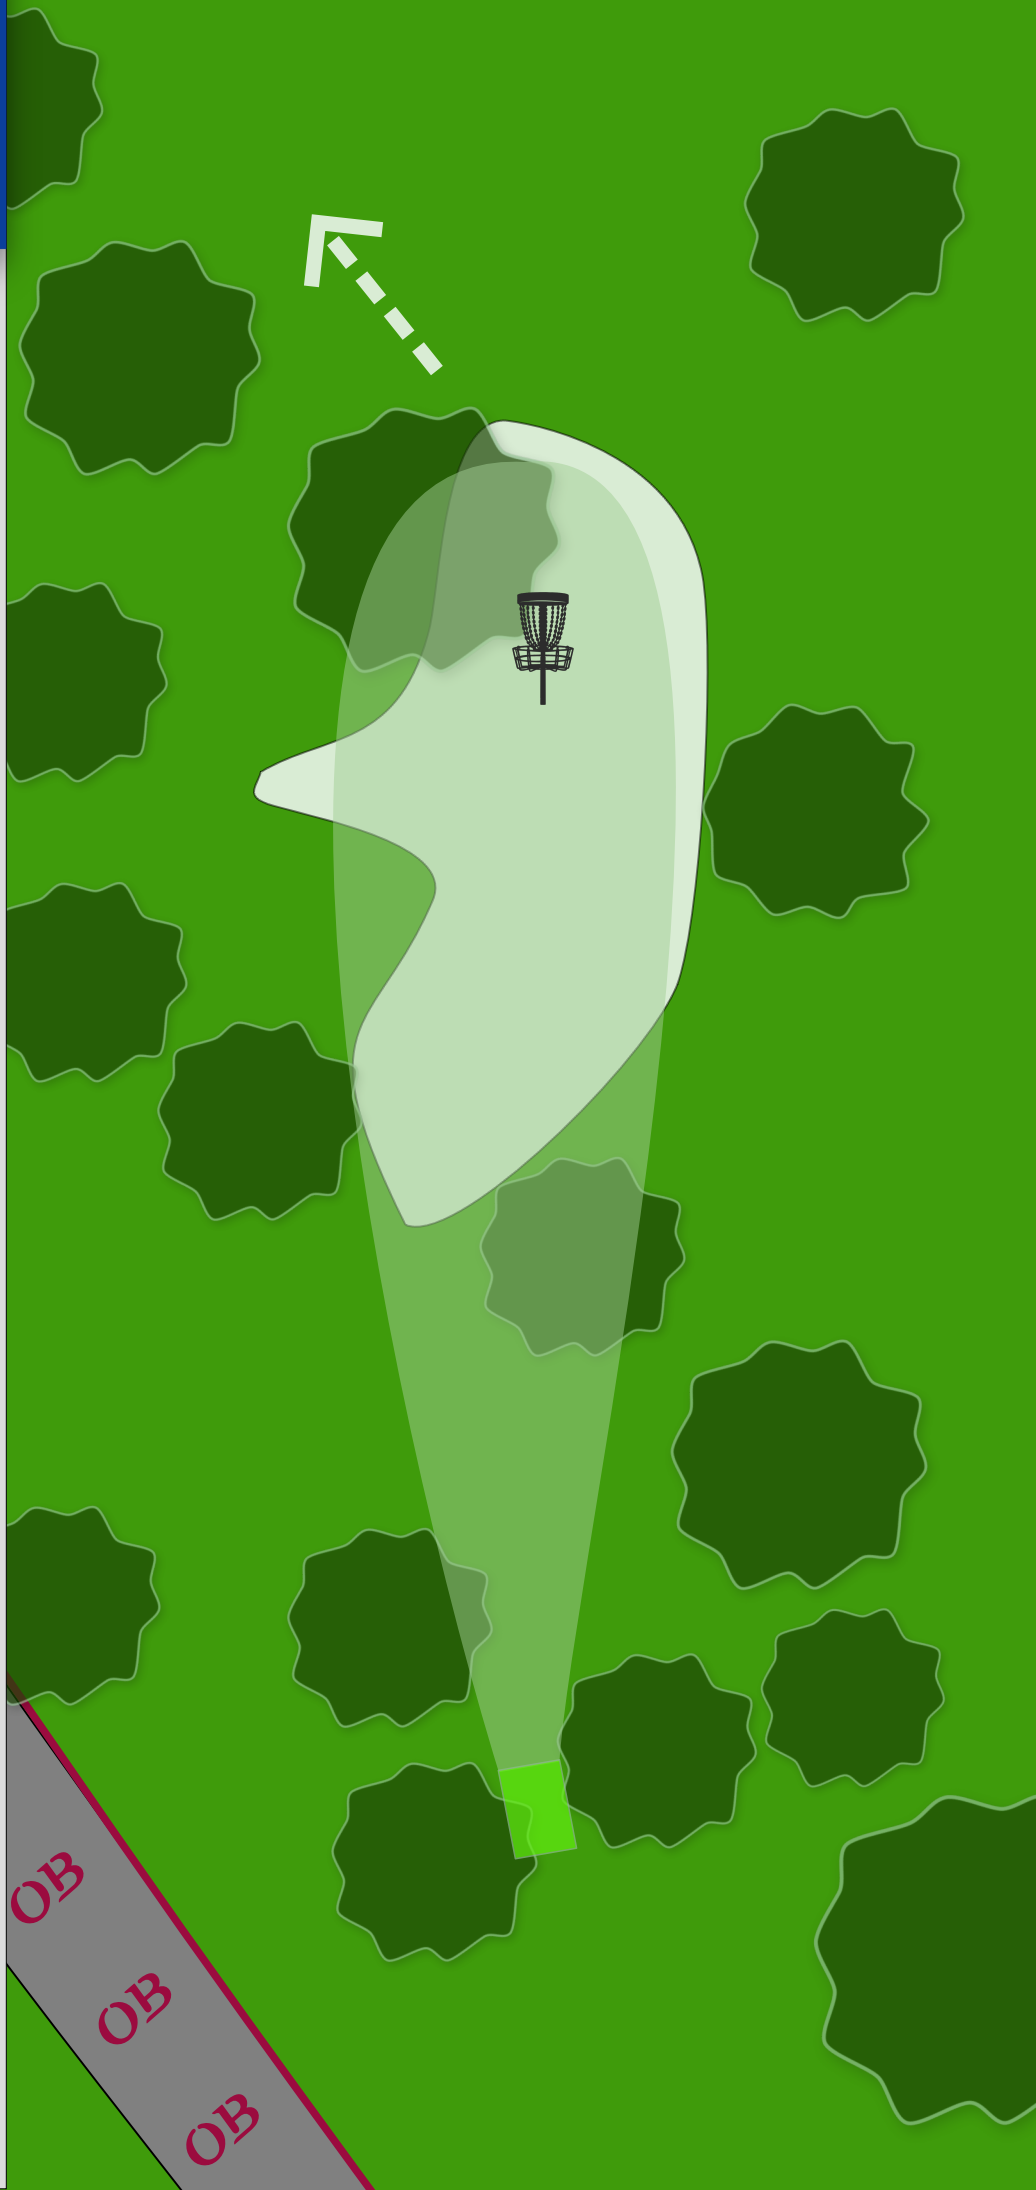

3

63m

-3m ↘

Regler

SPOTTER PÅKREVD

OB:

Vei og til høyre

Hull 7

PAR

3

40m

+3m ↗

Regler

OB: Vei

Hull 10

PAR