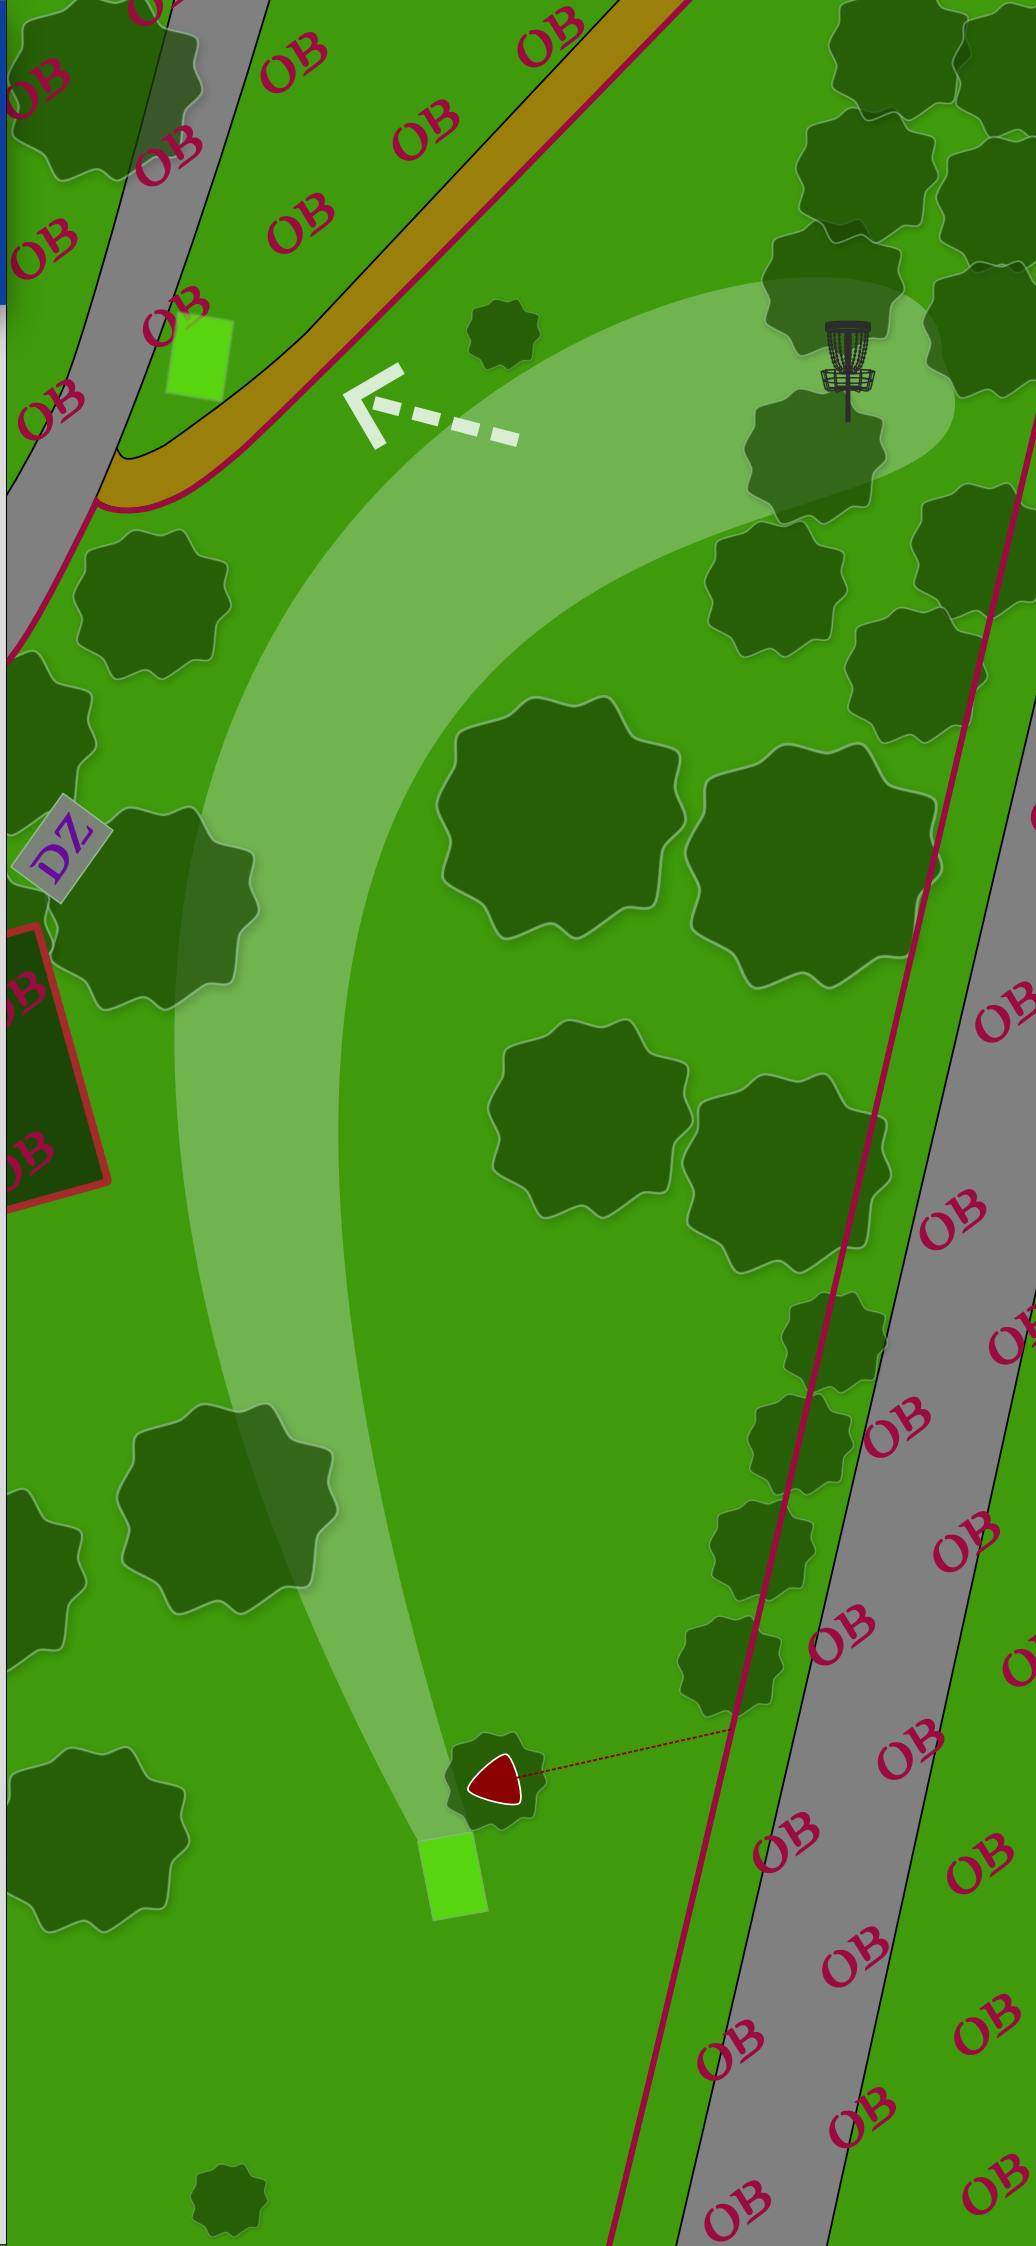

3

80m

+4m ↗

Regler

Mando: Til venstre for markert tre.

DZ ved bom.

OB: Treningstativ, grusvei, vei og toglinje

Hull
4

PAR

3

95m

-1m ↘

Regler

OB: Må lande
i mellom veiene for å
være god.

Retee hvis discen aldri
har vært god.

Hull
5