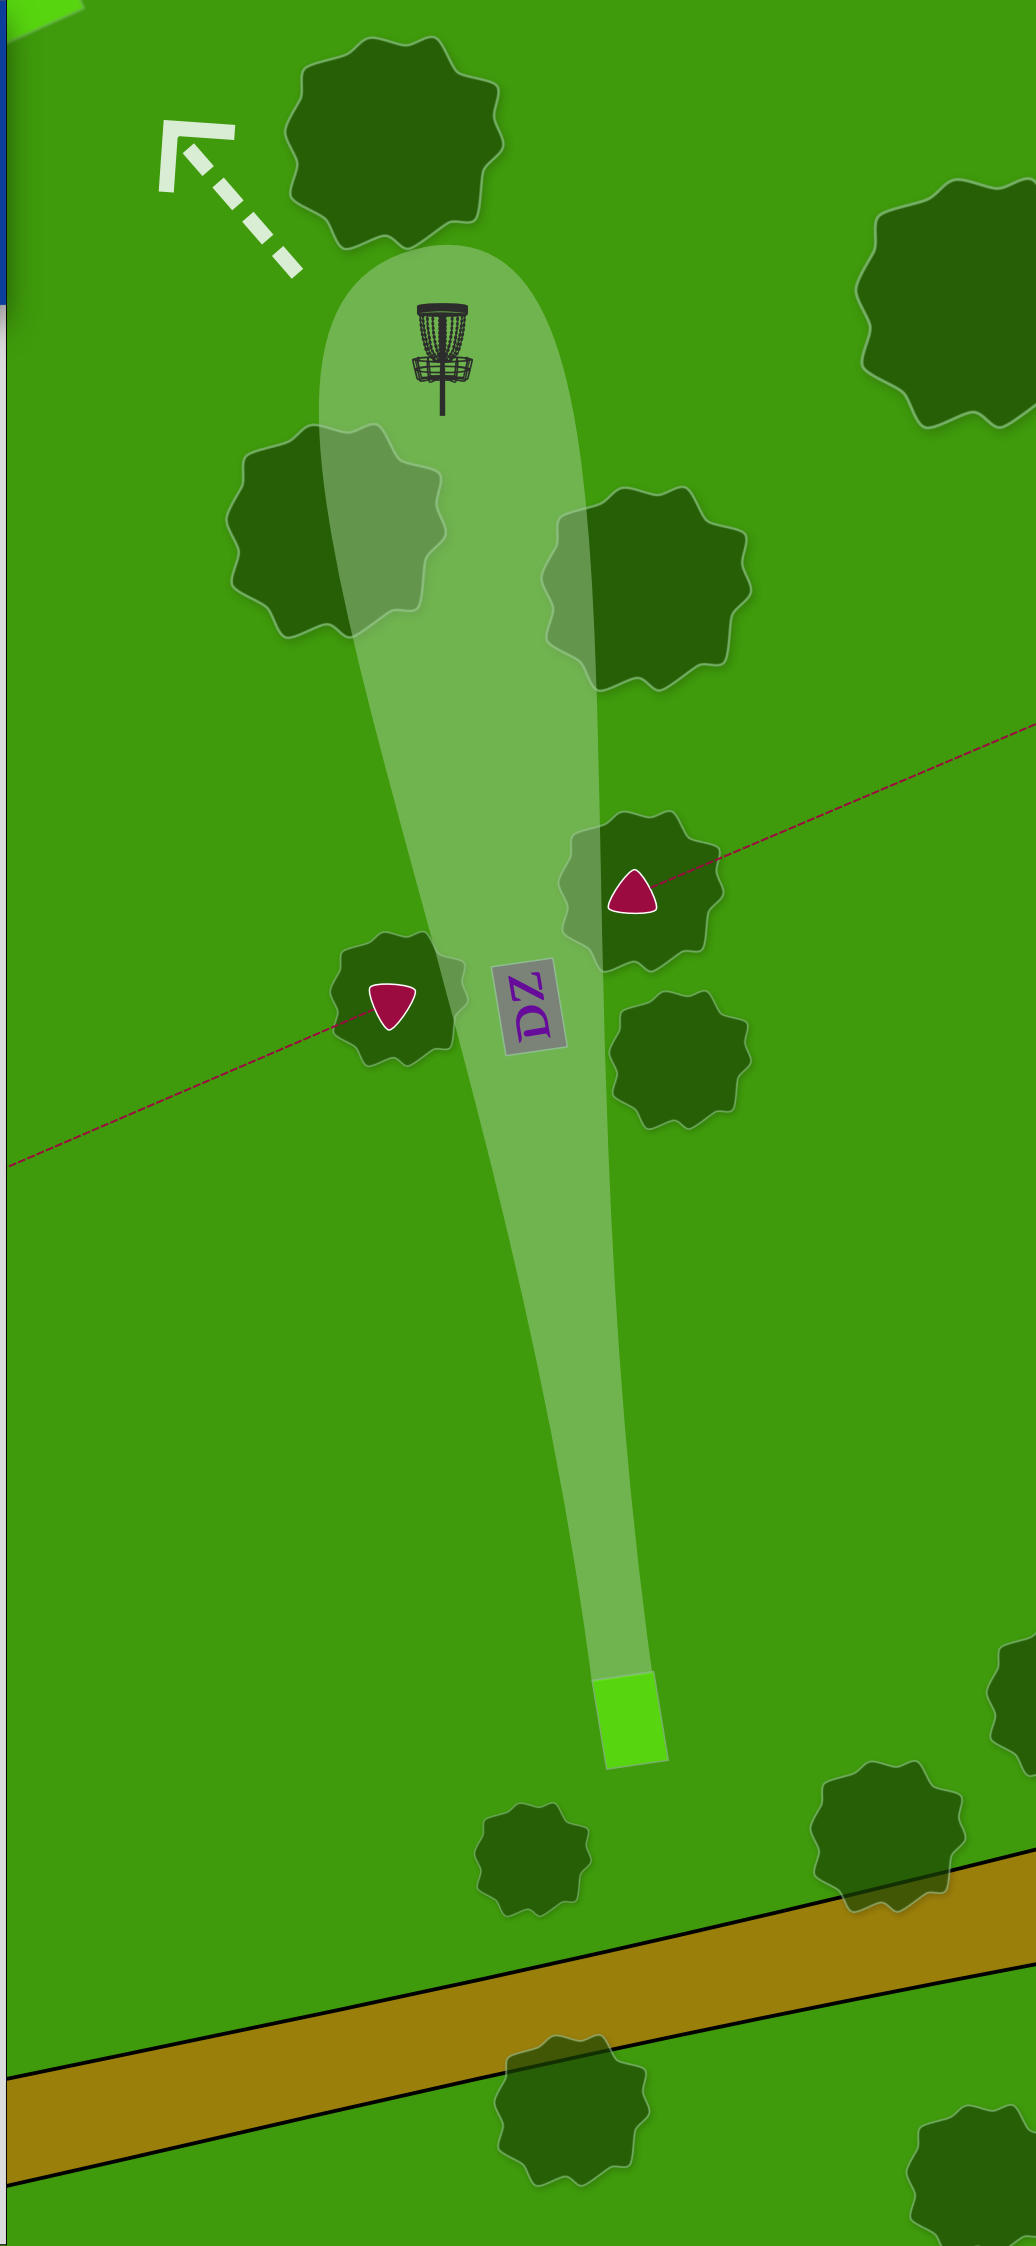

48m

-2m ↘

Regler

2x Mando:
Mellom markerte
trær.
DZ ved bom.

Hull
14

PAR

3

71m