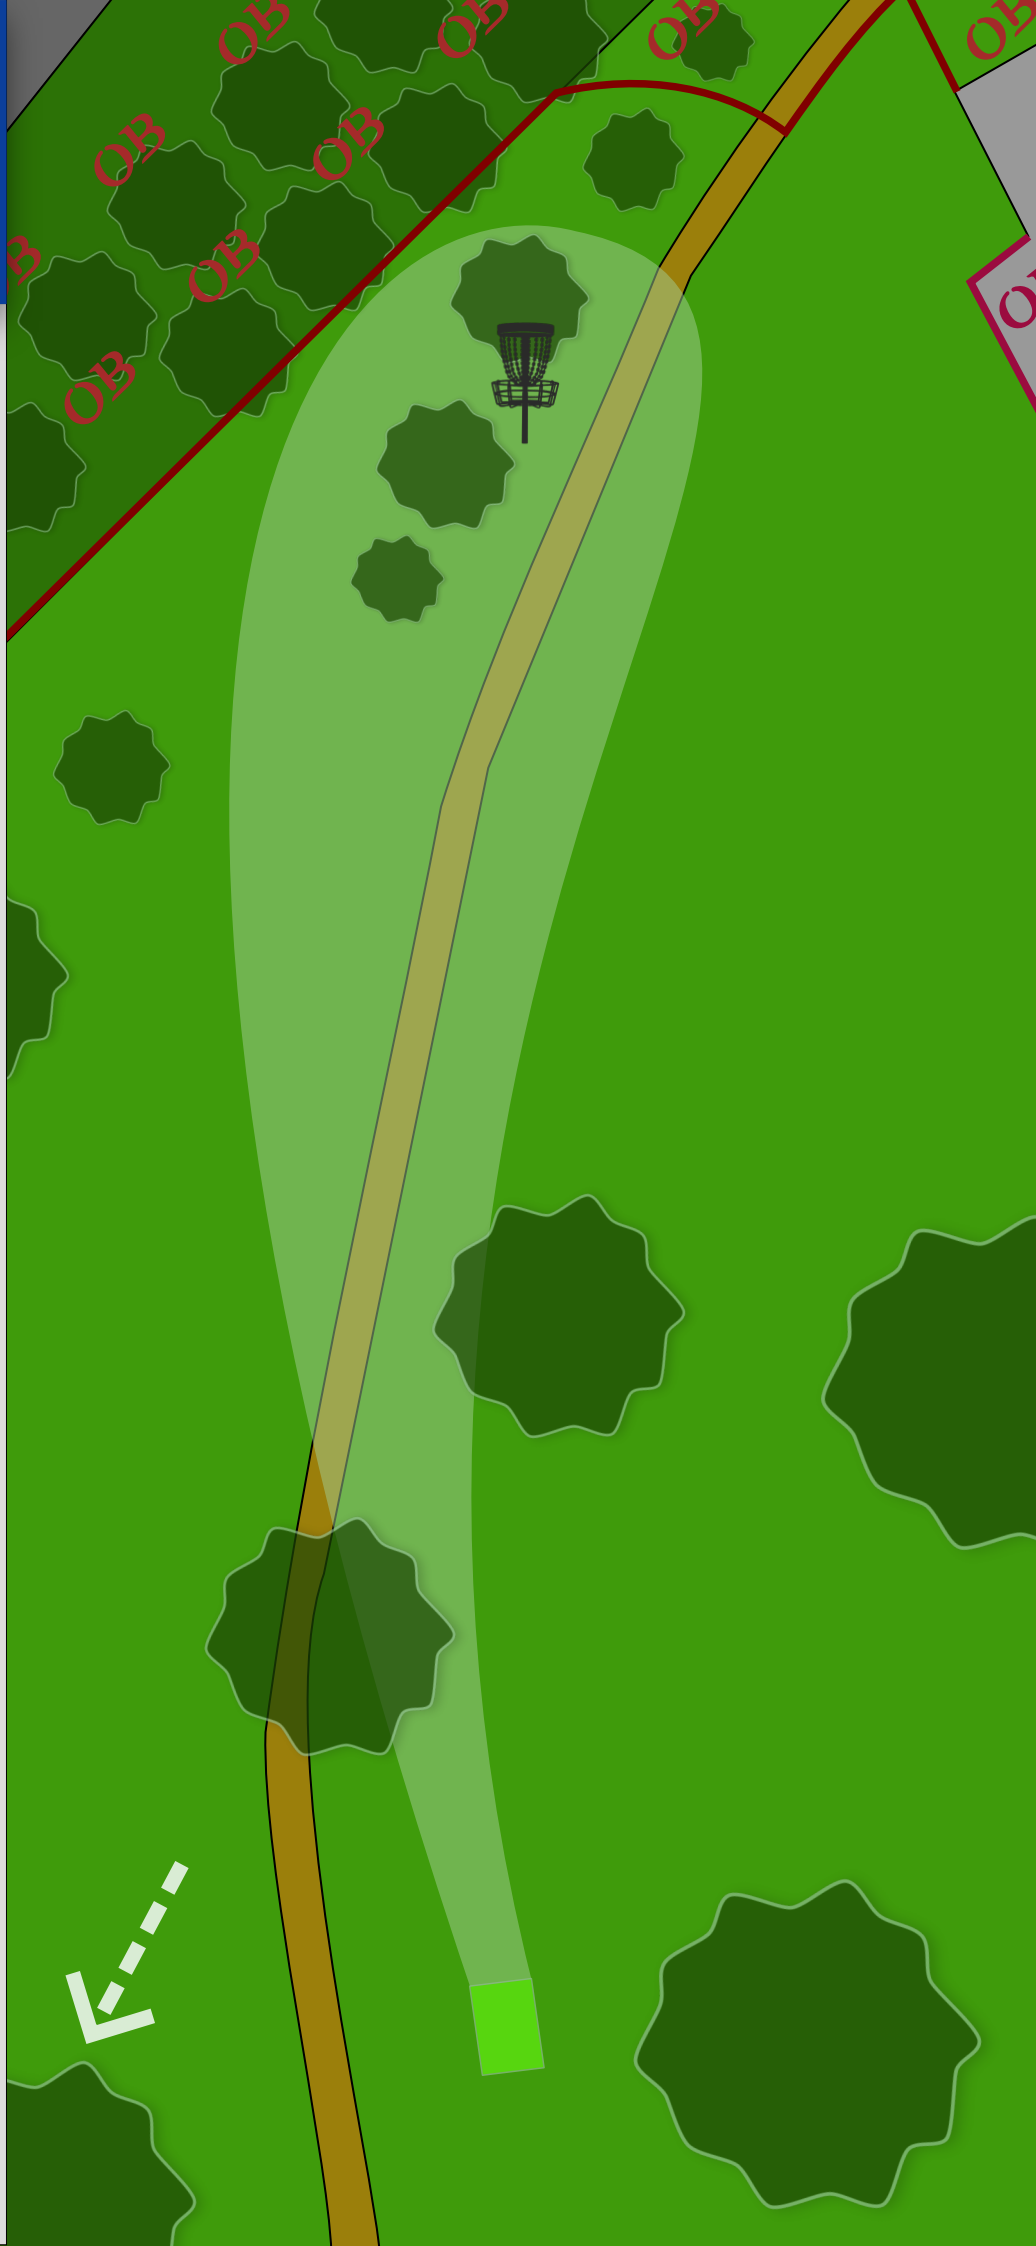

Hull
2

PAR

3

49m

+1m ↗

Regler

OB: Tribune
og høyt gress