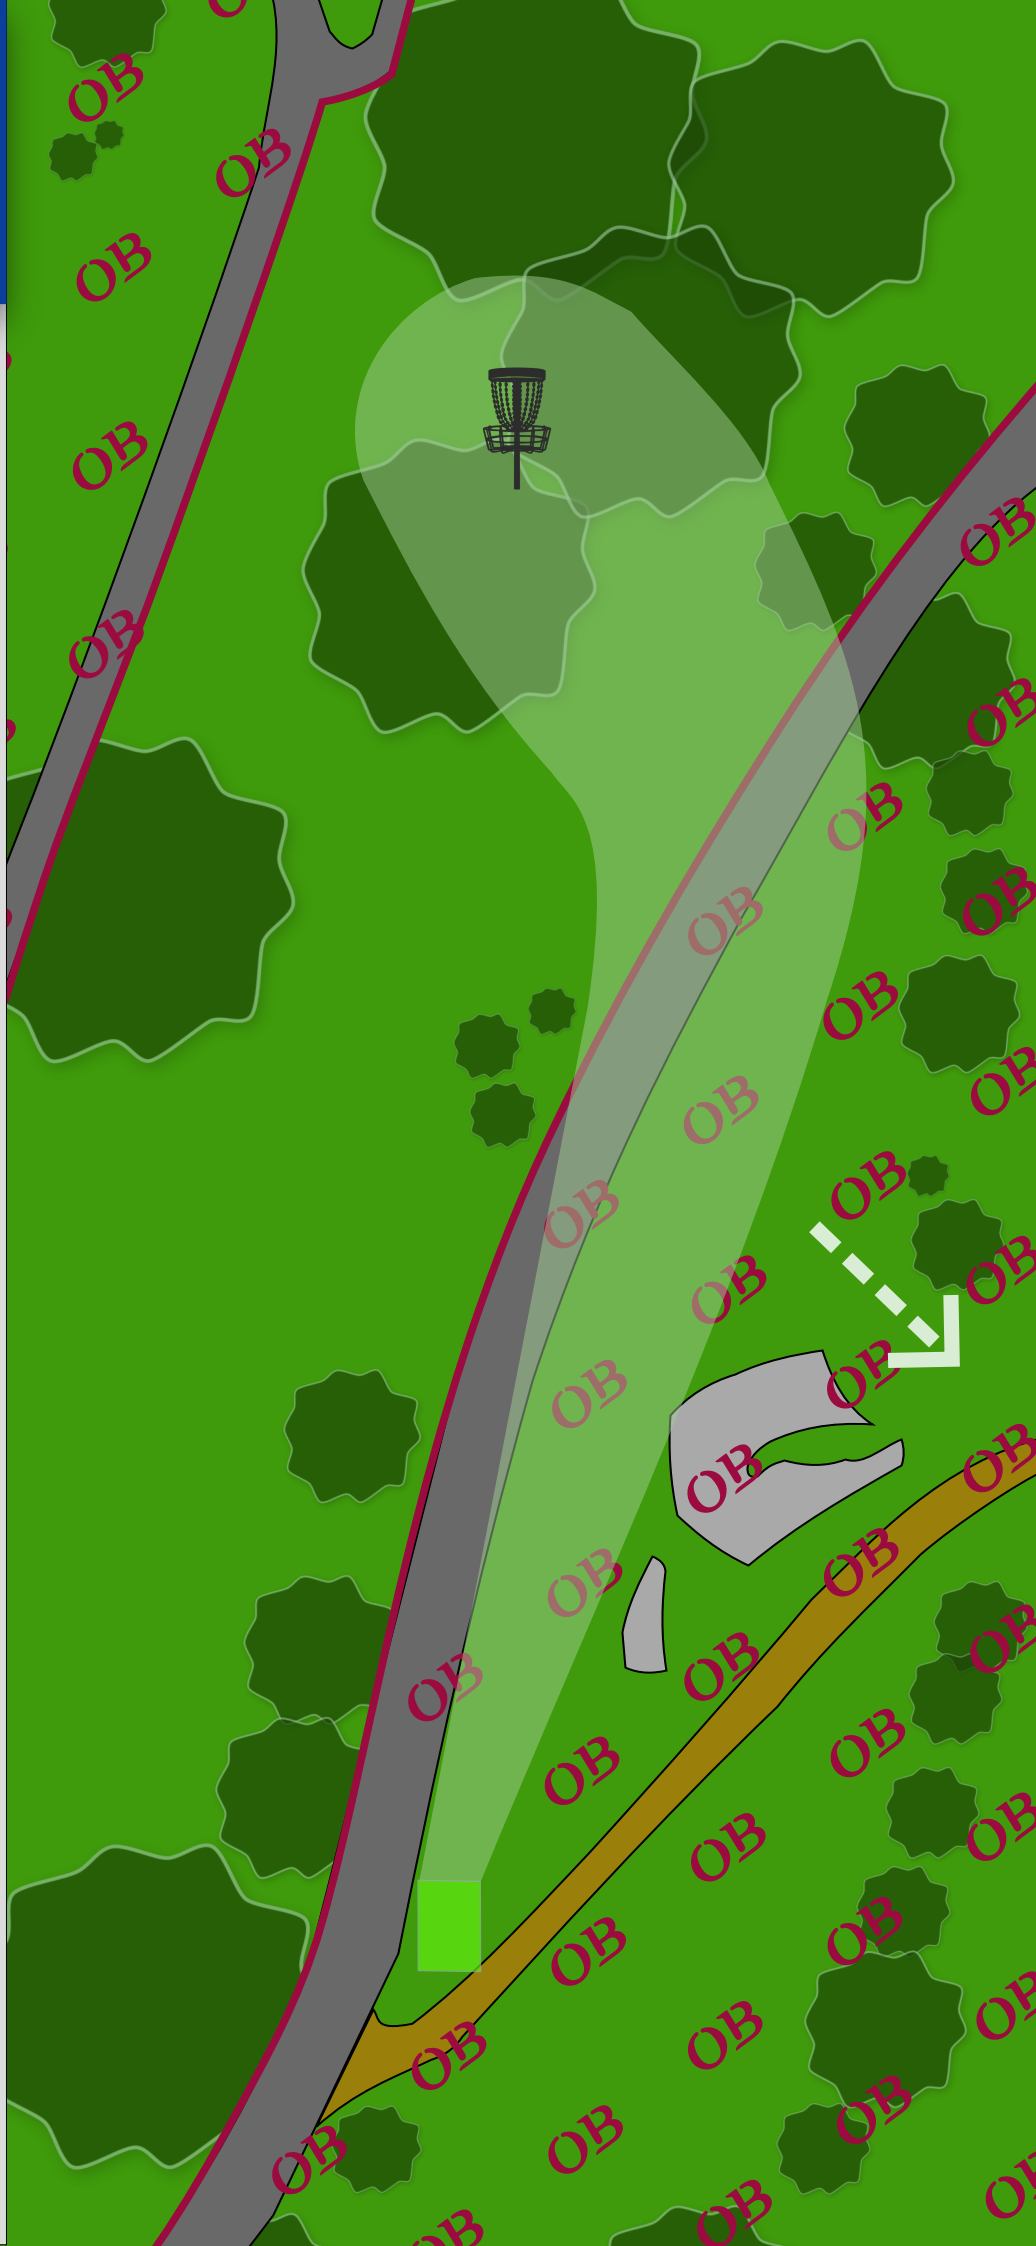

PAR

3

95m

-1m ↘

Regler

OB: Må lande
i mellom veiene for å
være god.

Retee hvis discen aldri
har vært god.

Hull
5