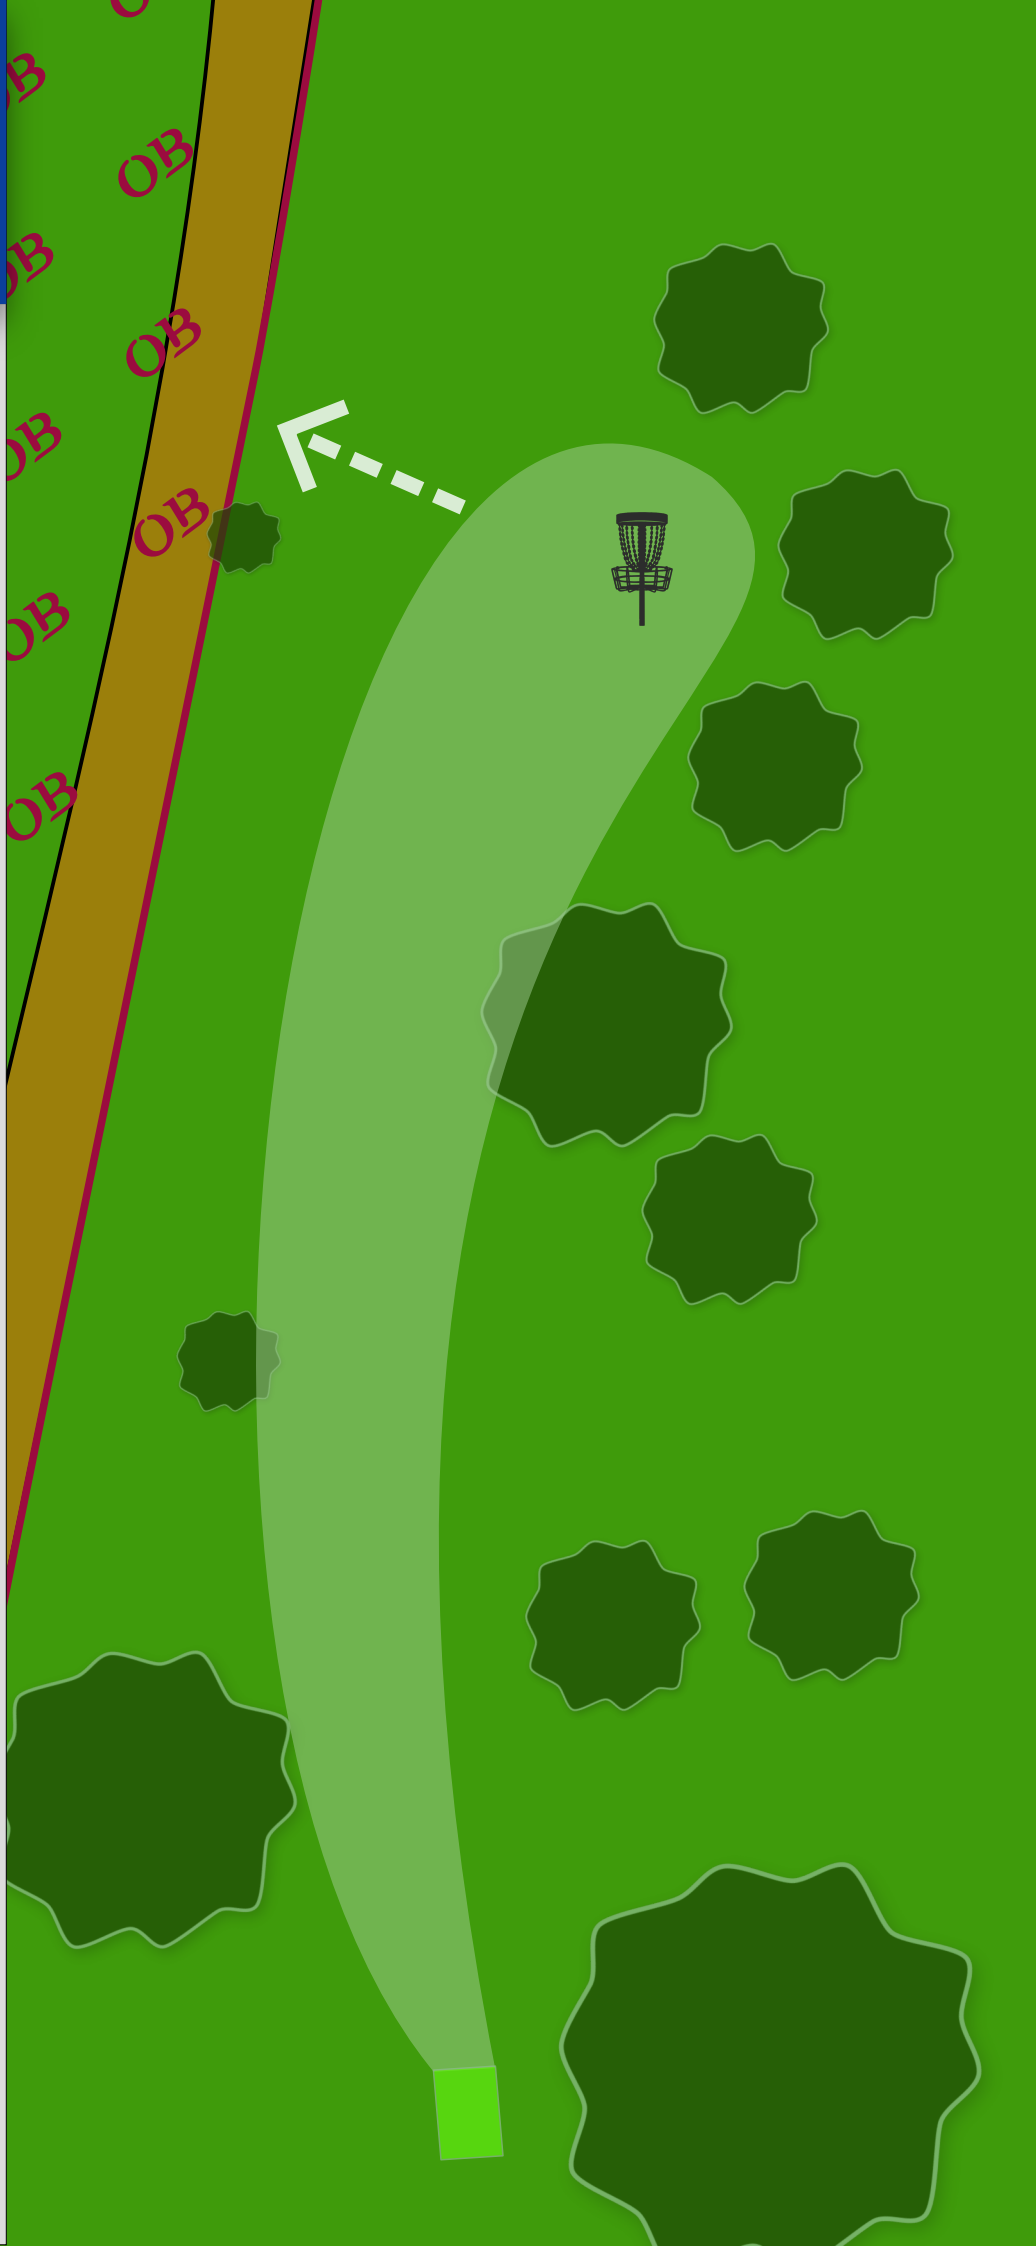

PAR

3

67m

-2m ↘

Regler

OB: Grusvei

Hull
12

PAR