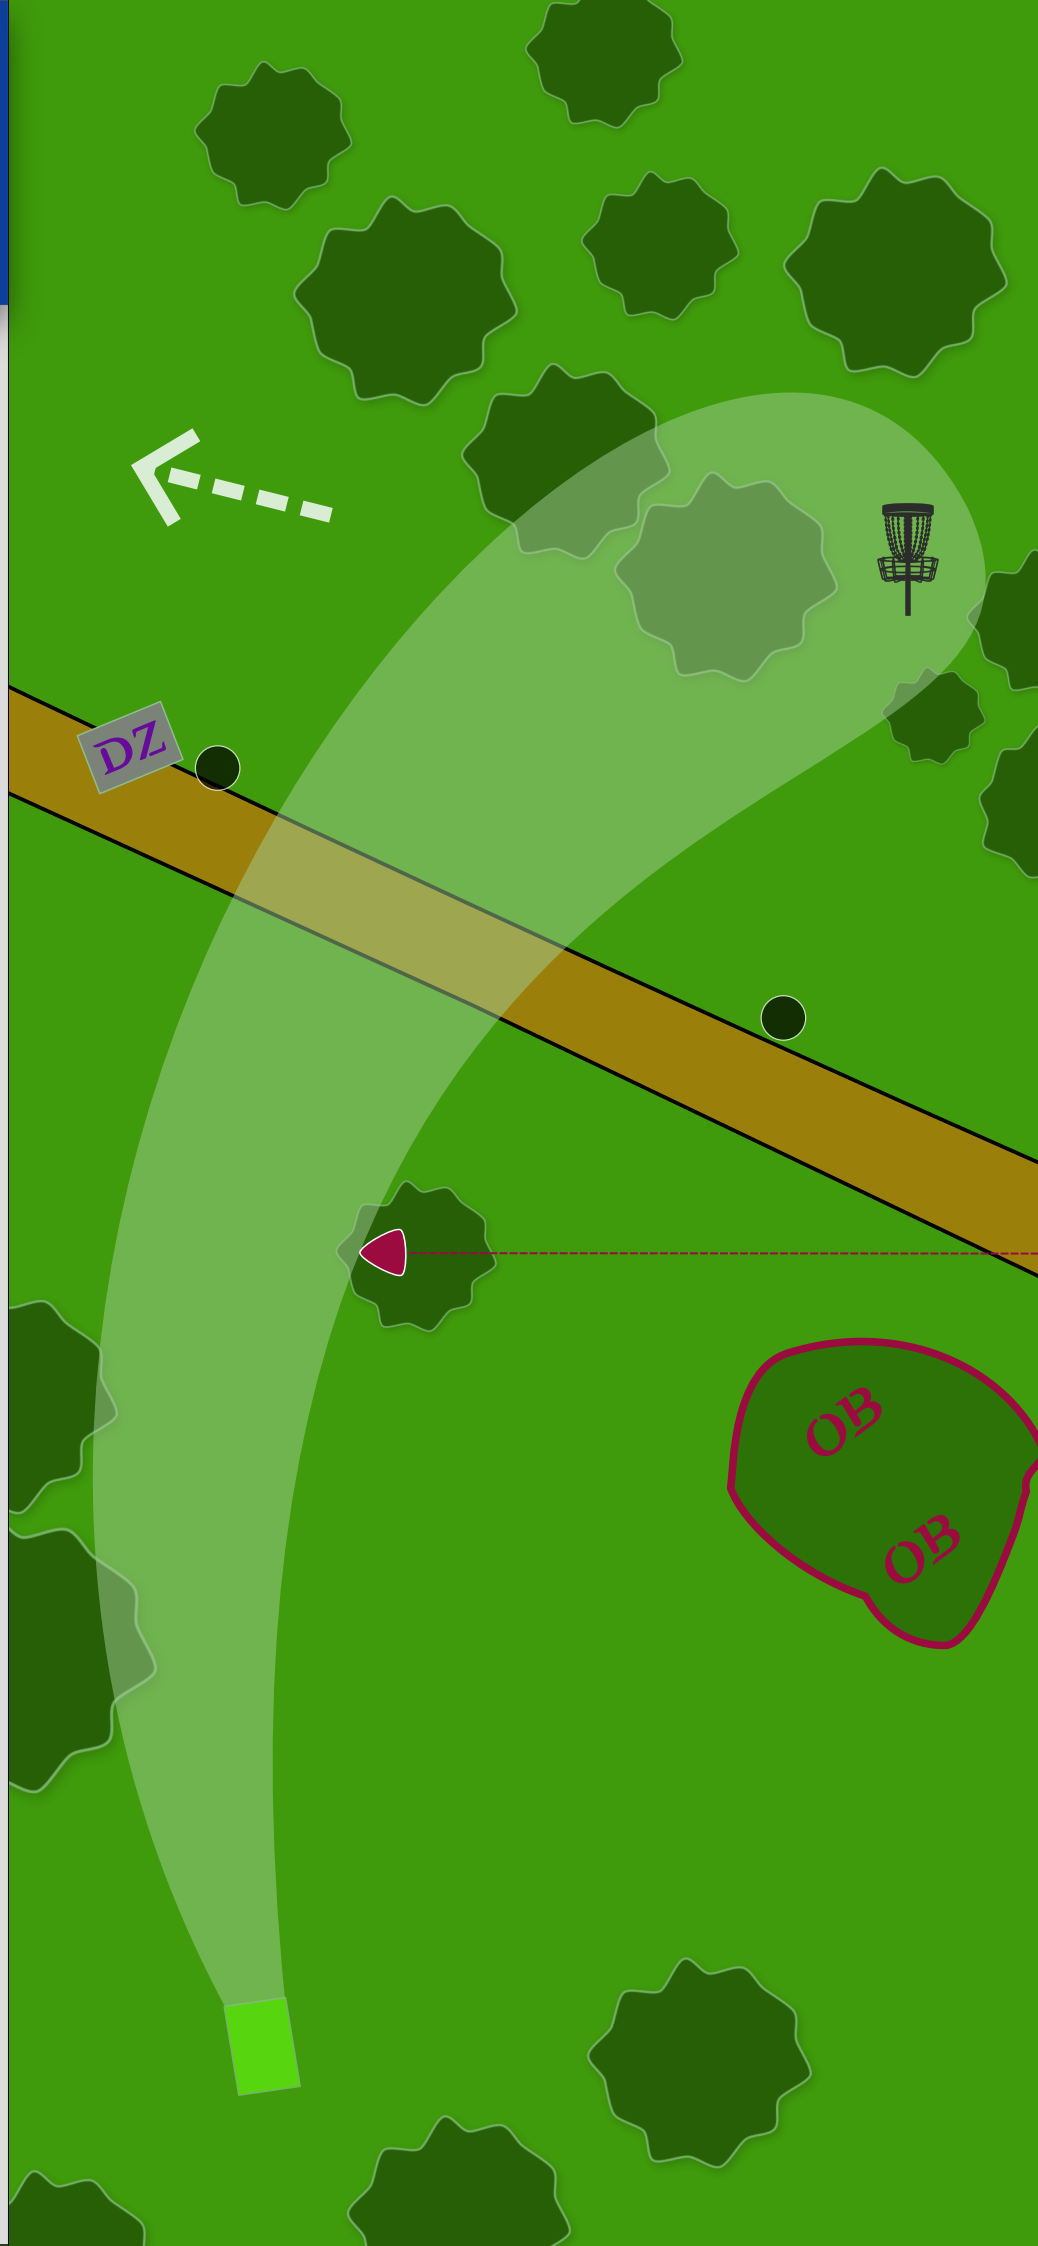

PAR

3

64m

+2m ↗

Regler

Mando: Til venstre for markert tre.

DZ ved lyktestolpe.

OB: Lekestativ

Hull
17

PAR

3

59m

-4m ↘

Regler

OB: Grusvei

Hull 18

PAR

3

47m

0m

Regler

OB: Vei