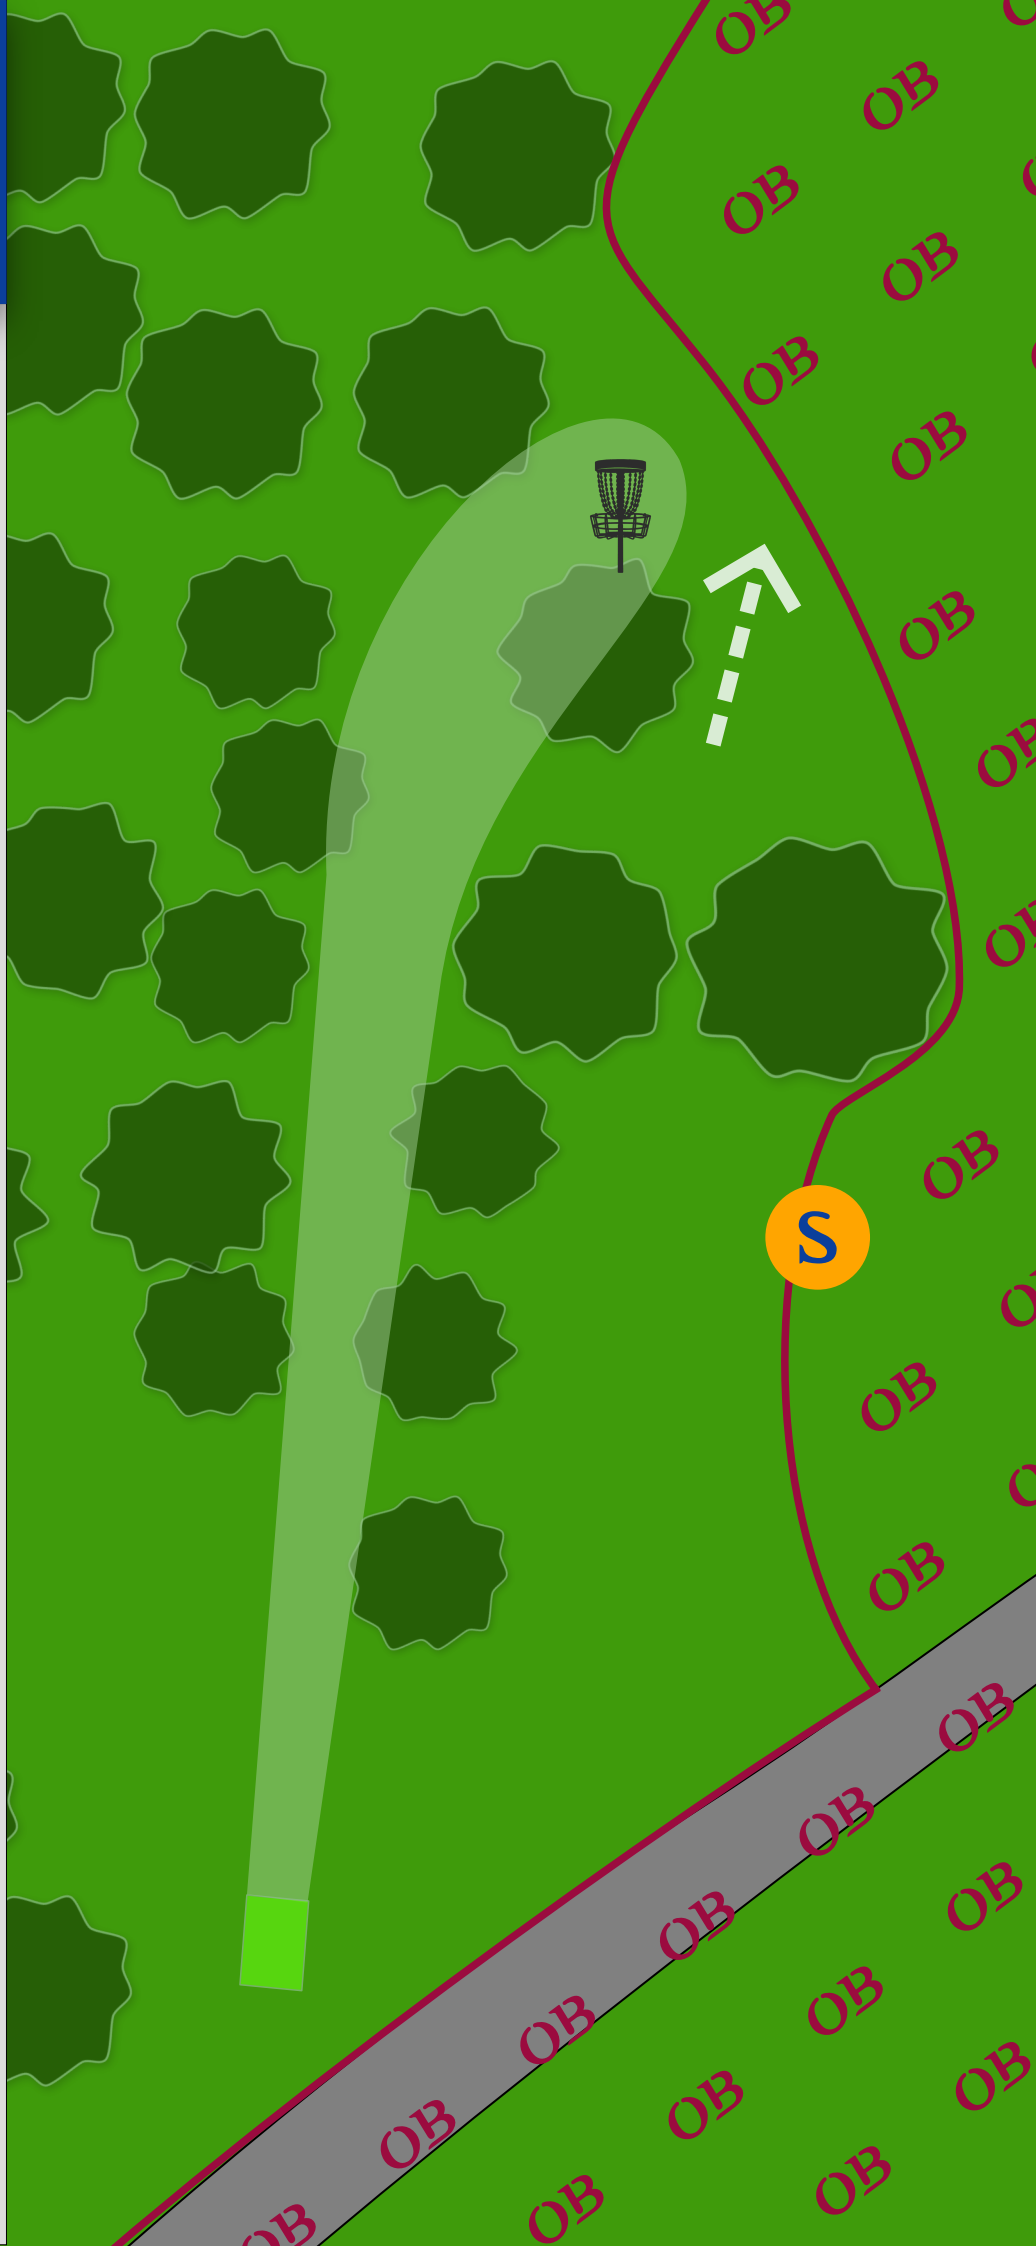

3

63m

-3m ↘

Regler

SPOTTER PÅKREVD

OB:

Vei og til høyre

Hull 7