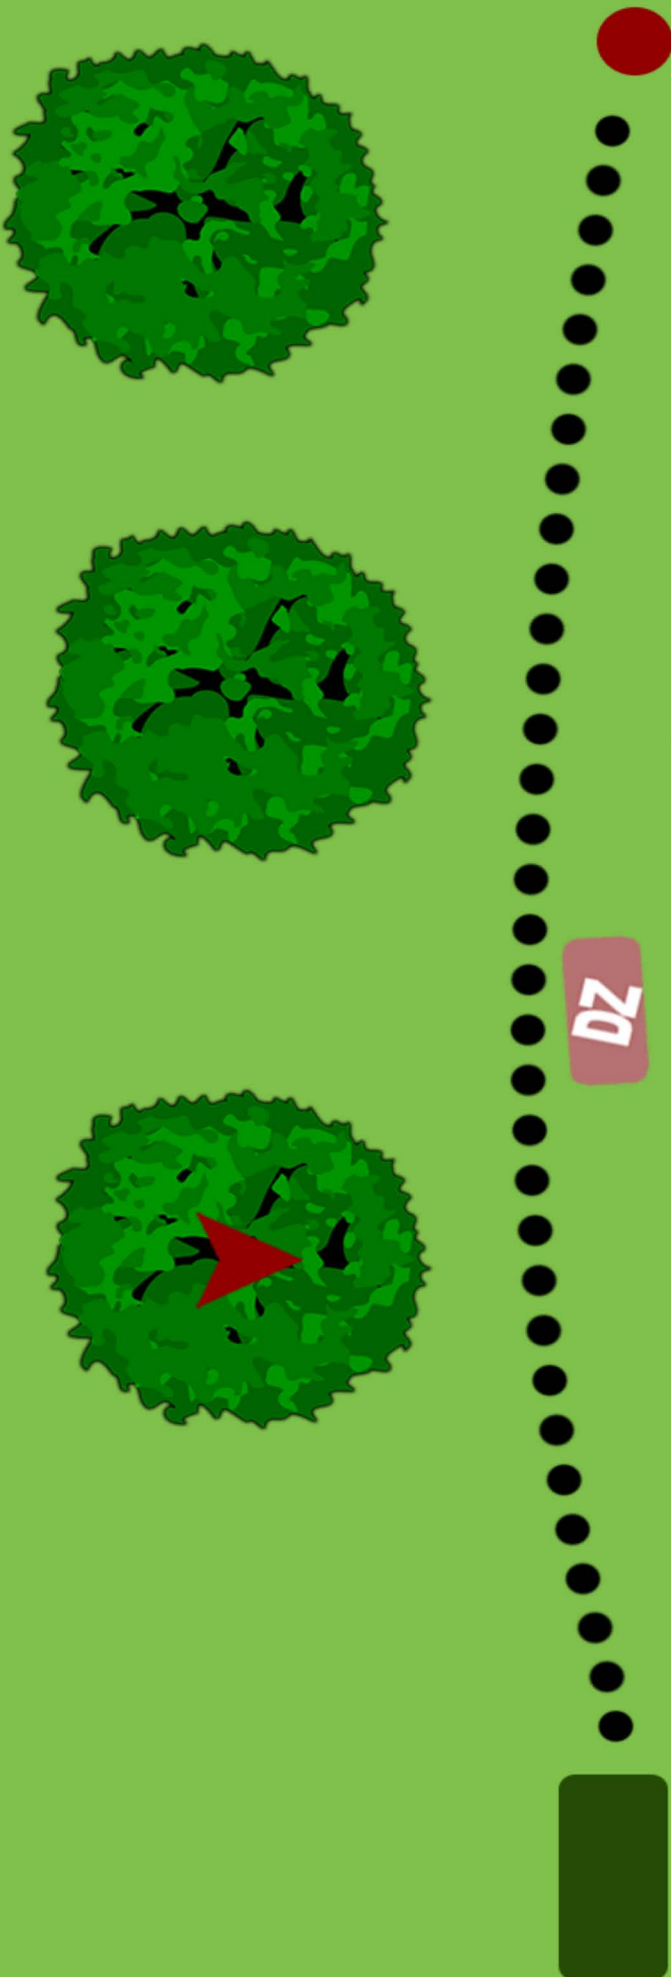

2x Mando: Mellom
markerte trær.
DZ ved bom

**Hull
11**

PAR

3

64m

Hull 10

+1m ↗

Regler