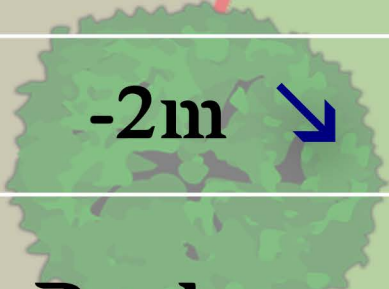

Island Green:

Ved bom 1 - Retee

Ved bom 2 - DZ

Hull
S

PAR^{OB}

3

OB
65m

-2m ↘

Regler

OB: Grusvei

OB

Hull
9

PAR

3

61m

+3m ↗