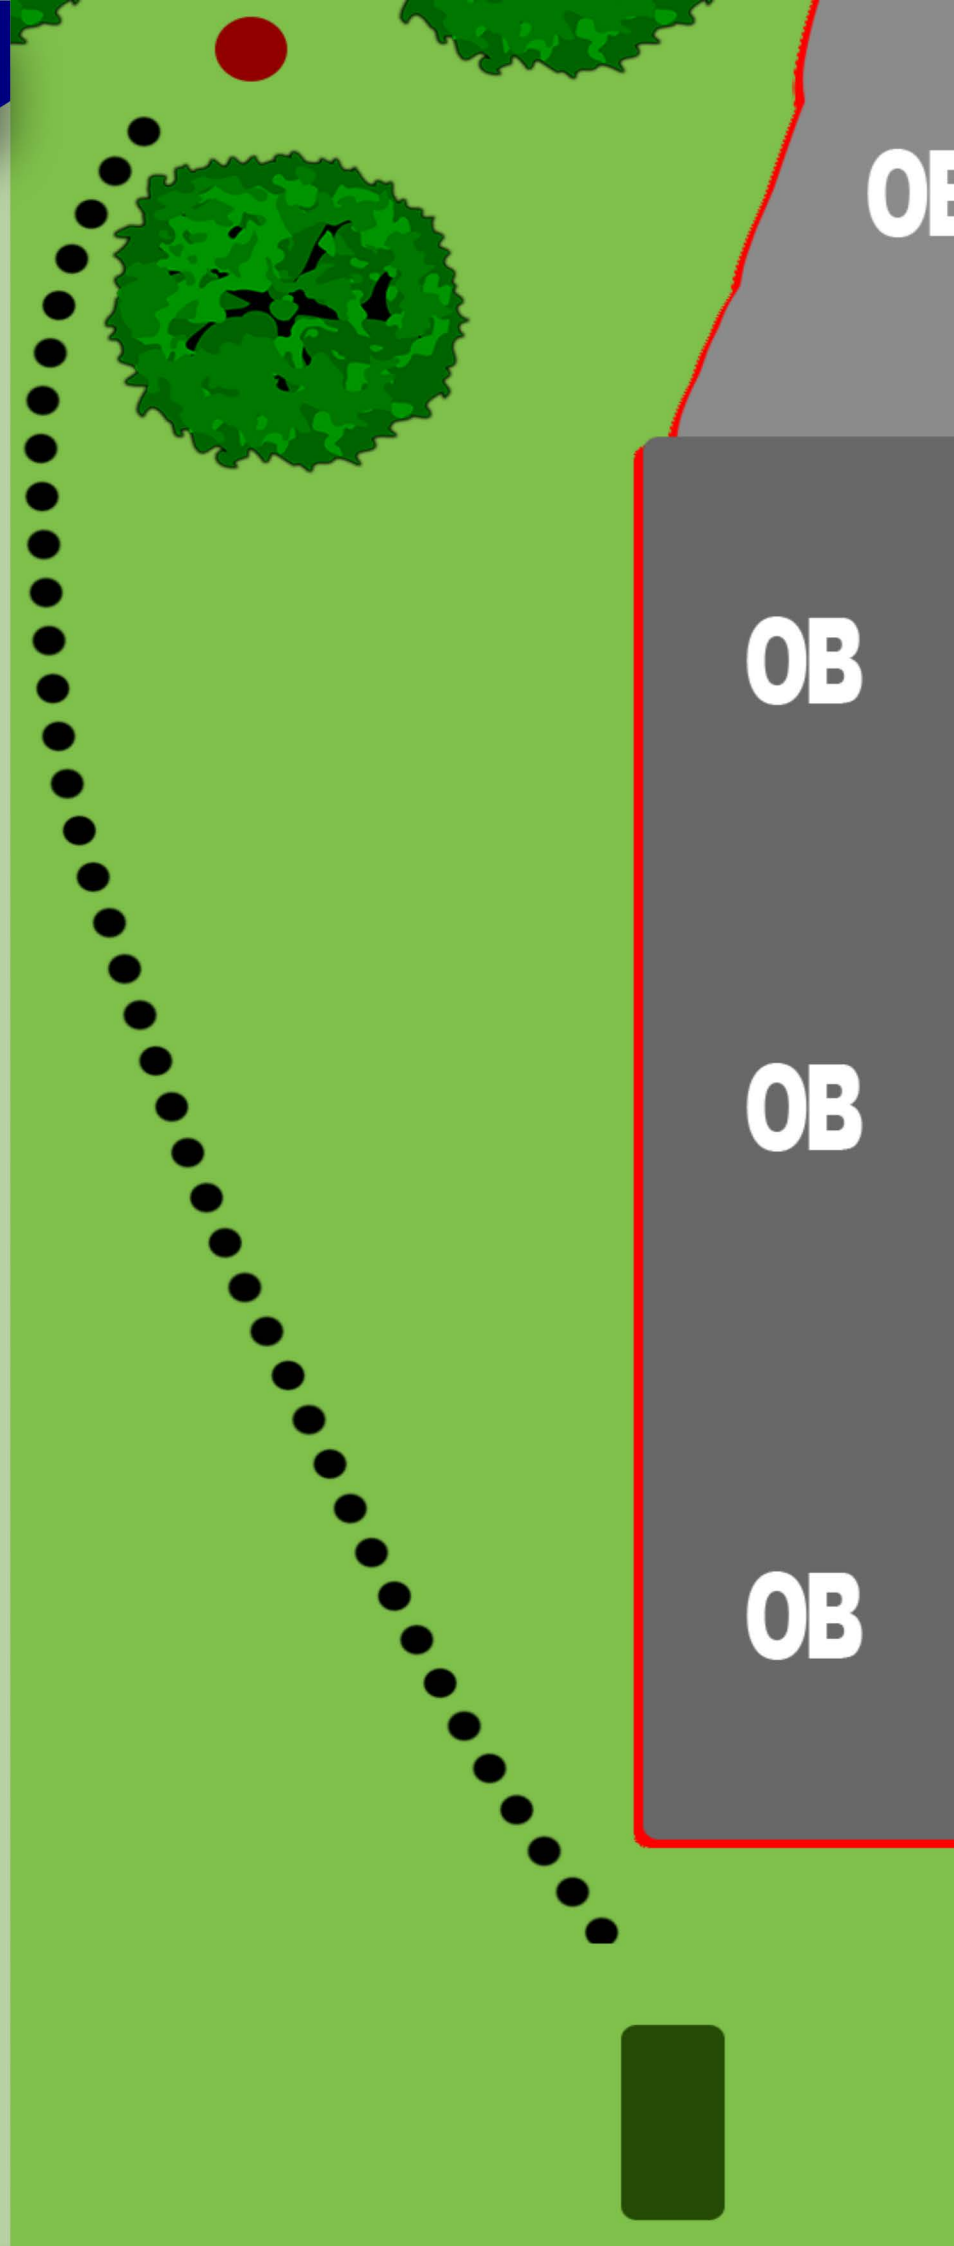

Hull
9

PAR

3

61m

+3m ↗

Regler

OB: Barnehage,
asfalt og grusvei