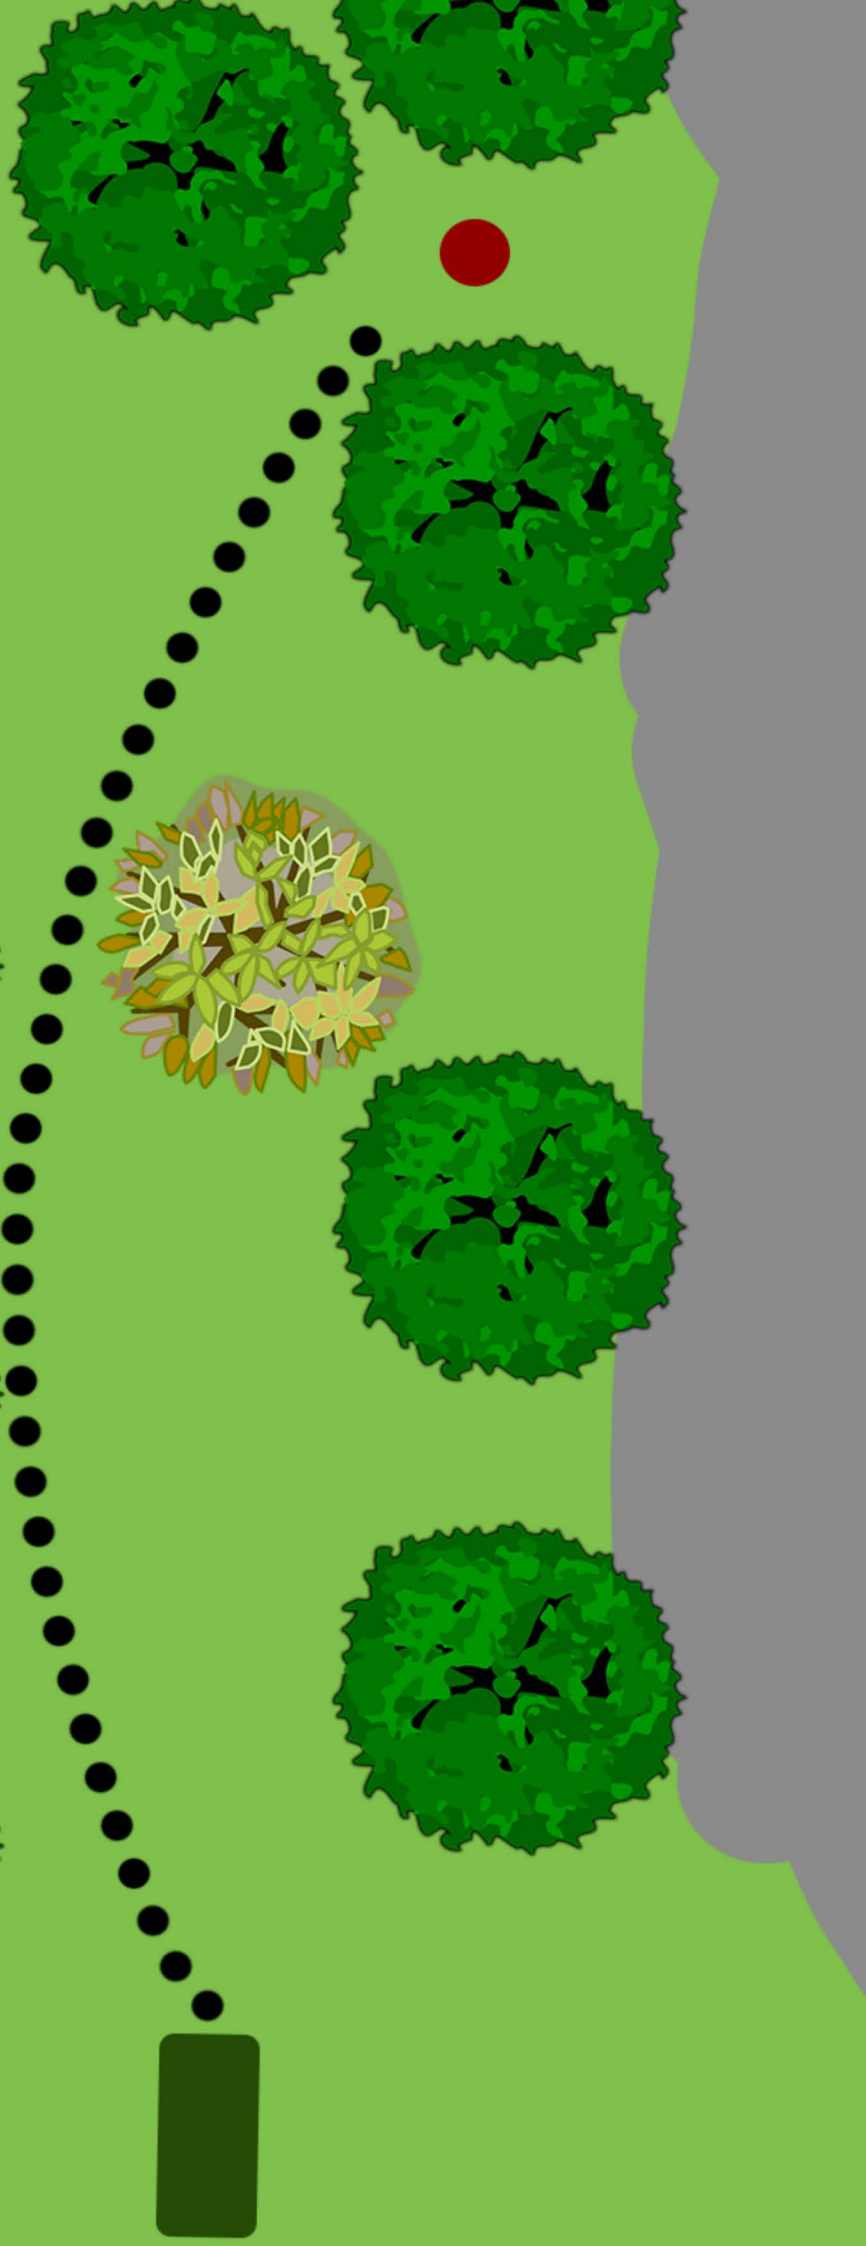

Hull
14

PAR

3

59m

-4m ↘

Regler

Ingen