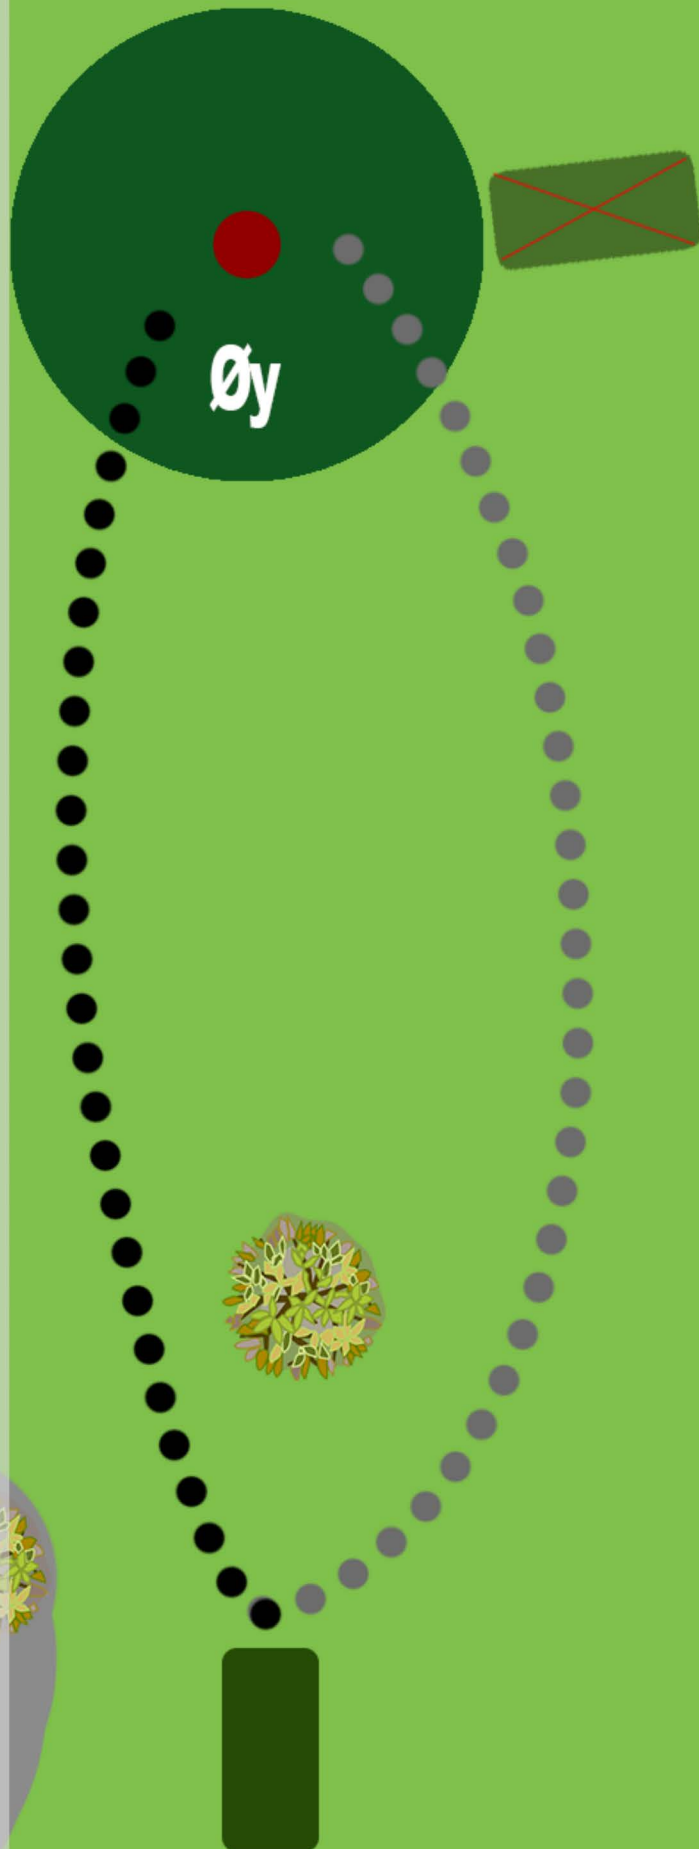

Hull

7

PAR

3

48m

+3m ↗

Regler

Island Green:

Ved bom 1 - Retee

Ved bom 2 - DZ