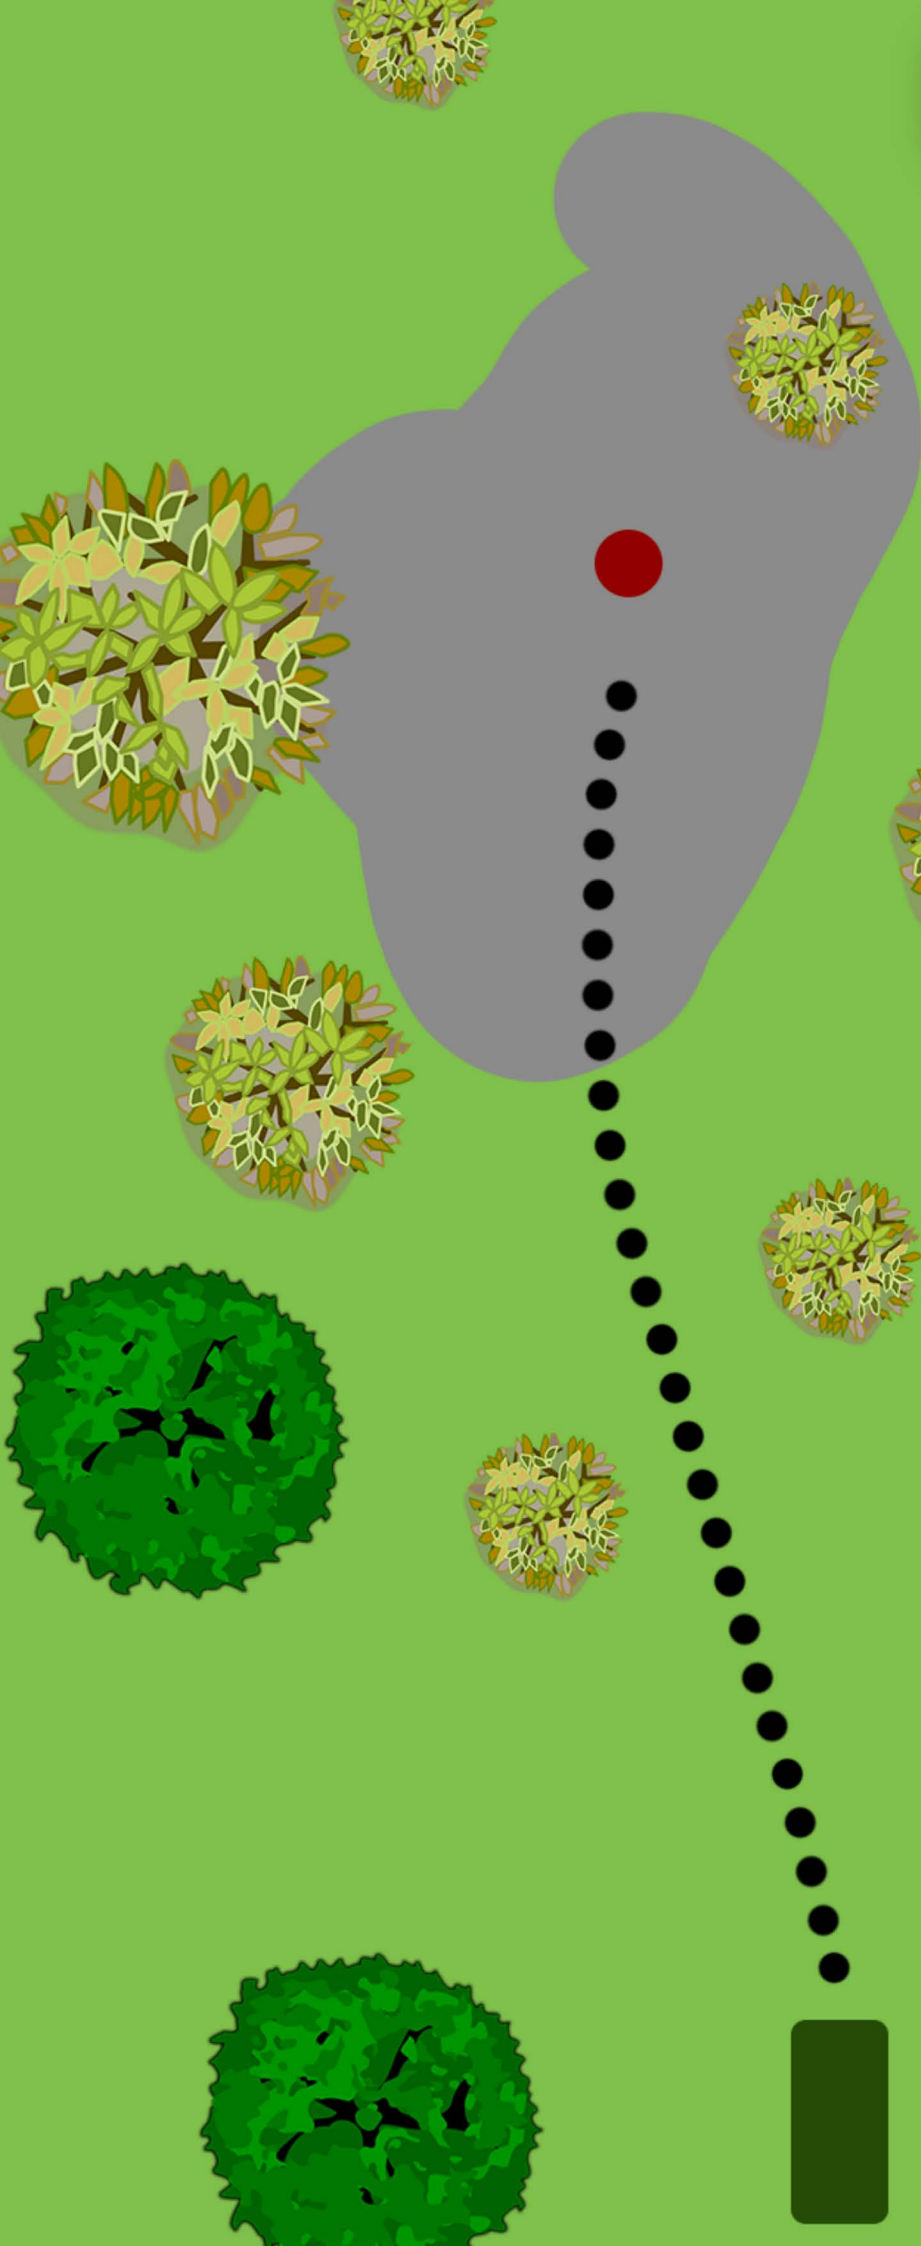

OB: Grusvei, vei
og toglinje

Hull
4

PAR

3

95m

-1m ↘

Regler

OB Øy: Må lande mellom veiene for å være god.
Retee hvis discen aldri har vært god

OB

OB

Hull
5

PAR

3

52m

+4m ↗

Regler

OB: Vei

OB

**Hull
6**

PAR

3

50m

-4m ↘

Regler