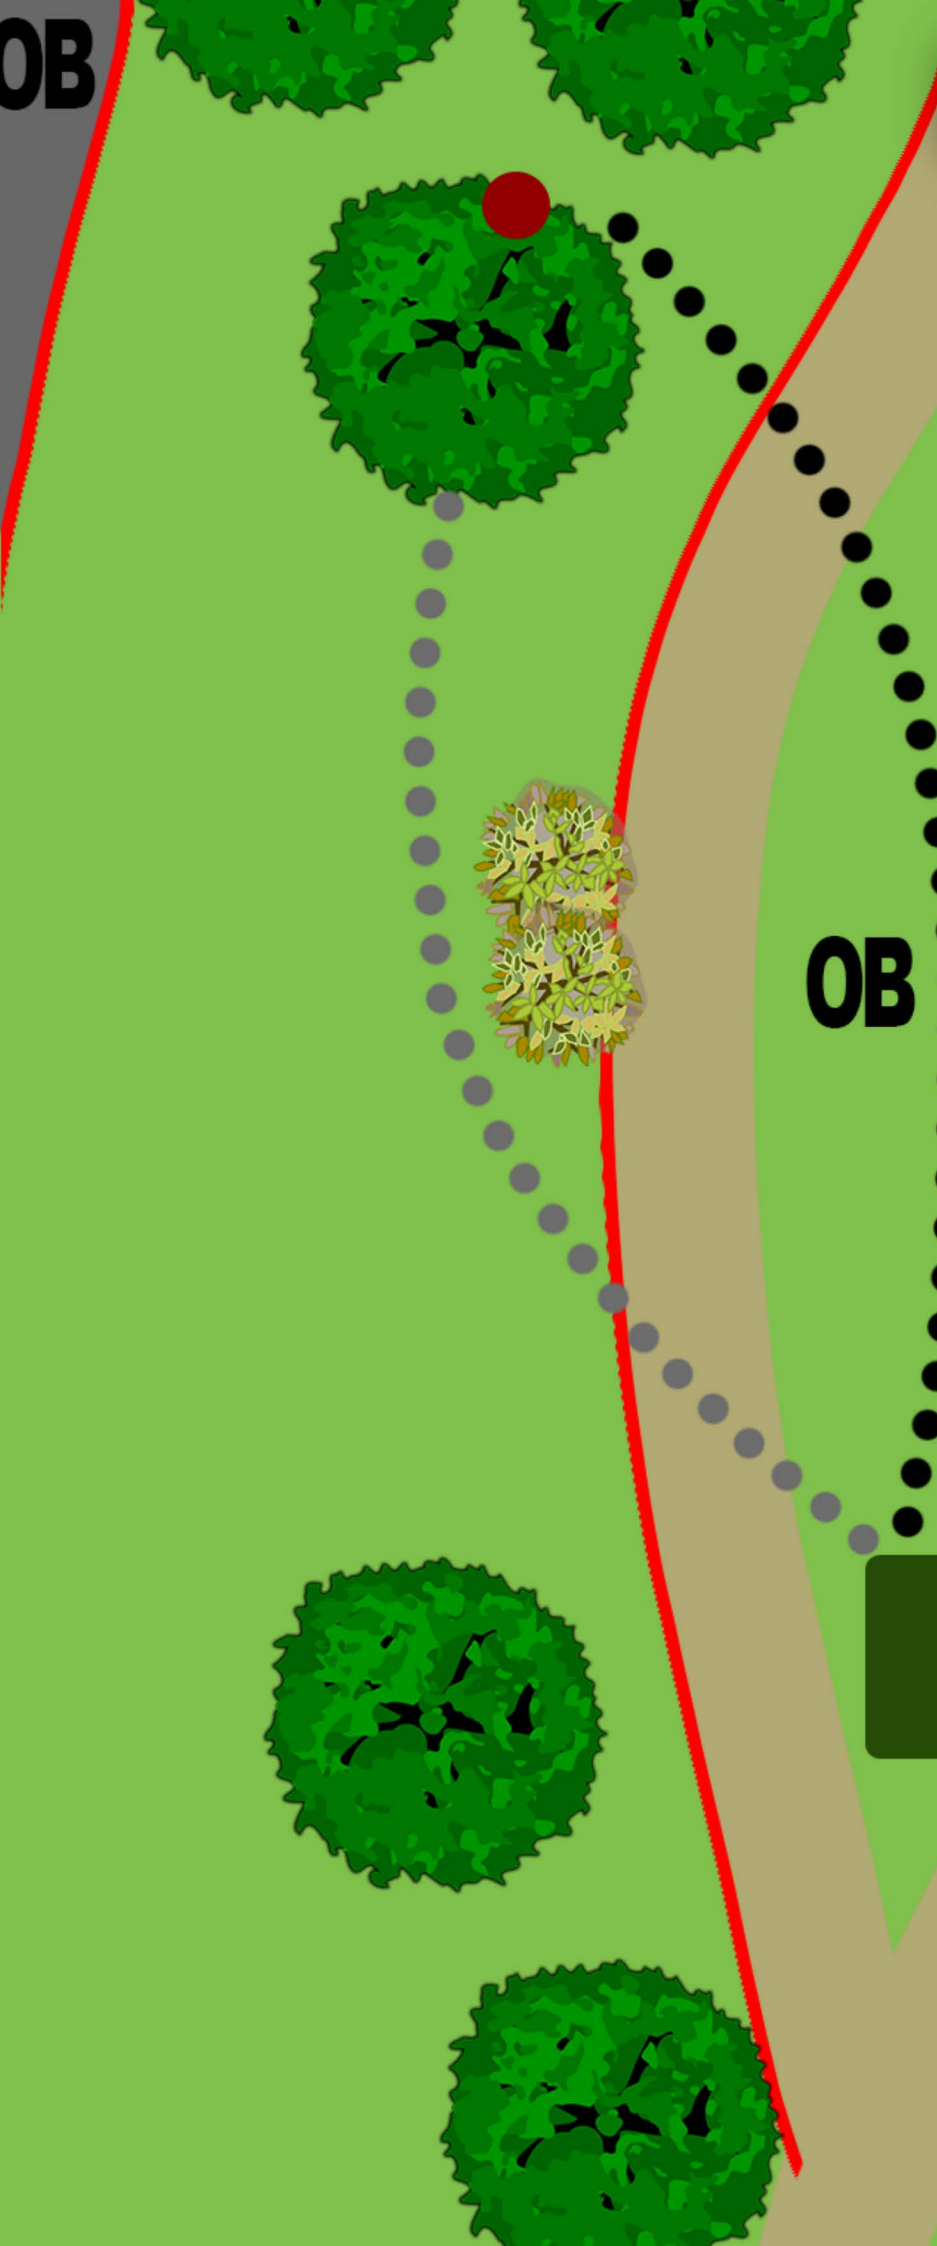

OB: Grusvei, vei
og toglinje

Hull
4

PAR

3

95m

-1m ↘

Regler

OB Øy: Må lande mellom veiene for å være god.
Retee hvis discen aldri har vært god

OB

OB

Hull
5

PAR

3

52m

+4m ↗

Regler

OB: Vei

Hull

7

PAR

3

48m

+3m ↗

Regler