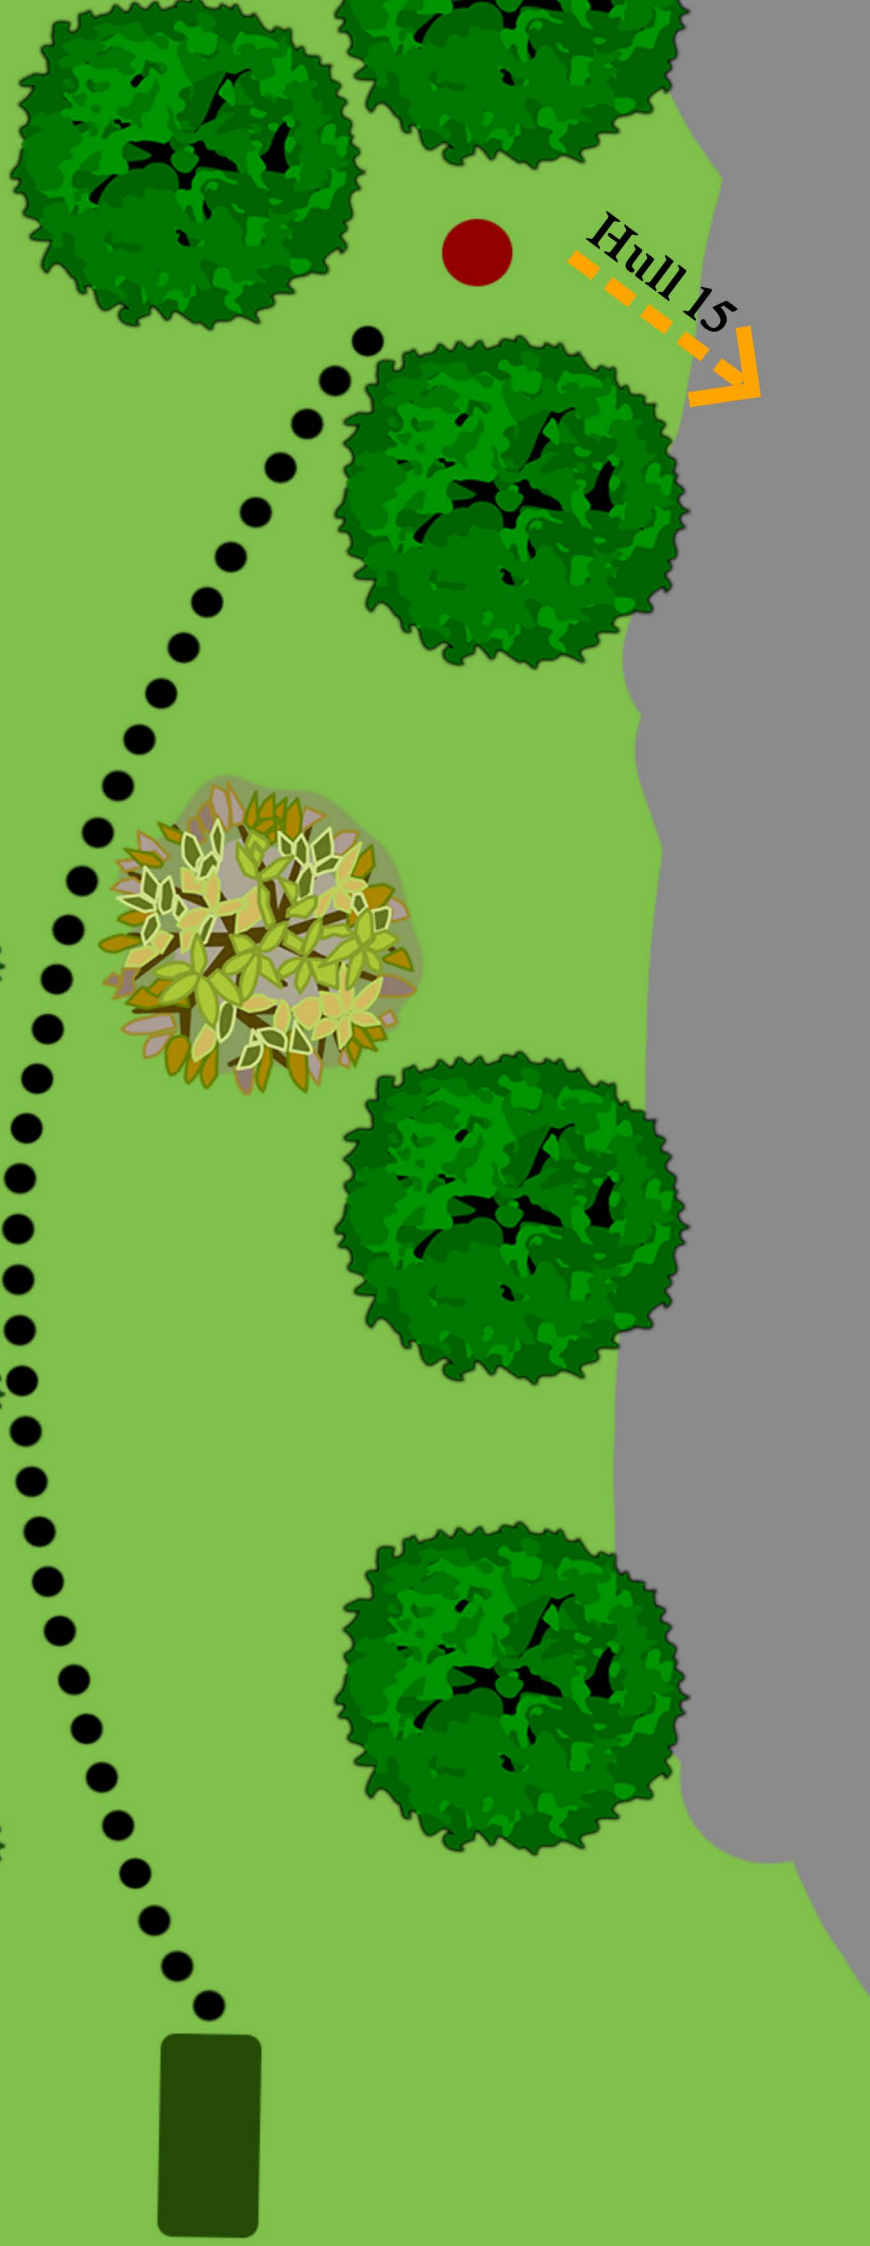

Regler

OB Øy: Må lande mellom veiene for å være god.
Retee hvis discen aldri har vært god

Hull 6

Hull
5

PAR

3

52m

+4m ↗

Regler

OB: Vei

Hull

7

PAR

3

48m

+3m ↗

PAR

3

59m

-4m ↘

Regler

Ingen

Hull 1

Hull
15

PAR

3

54m

-4m

Regler

OB

OB: Vei