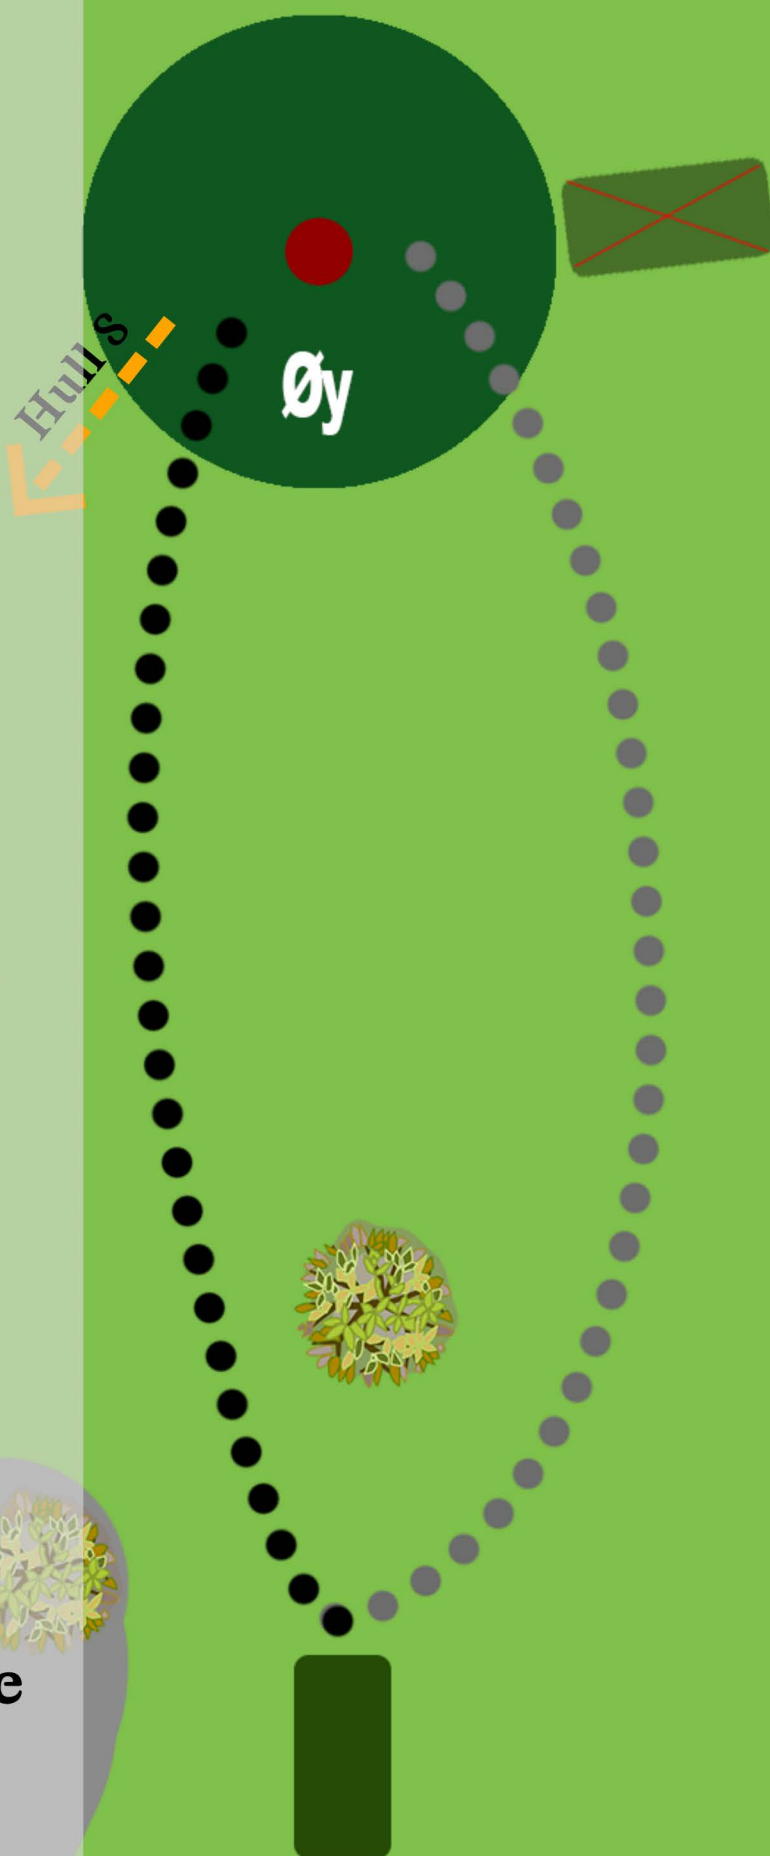

Hull

7

PAR

3

48m

+3m ↗

Regler

Island Green:

Ved bom 1 - Retee

Ved bom 2 - DZ