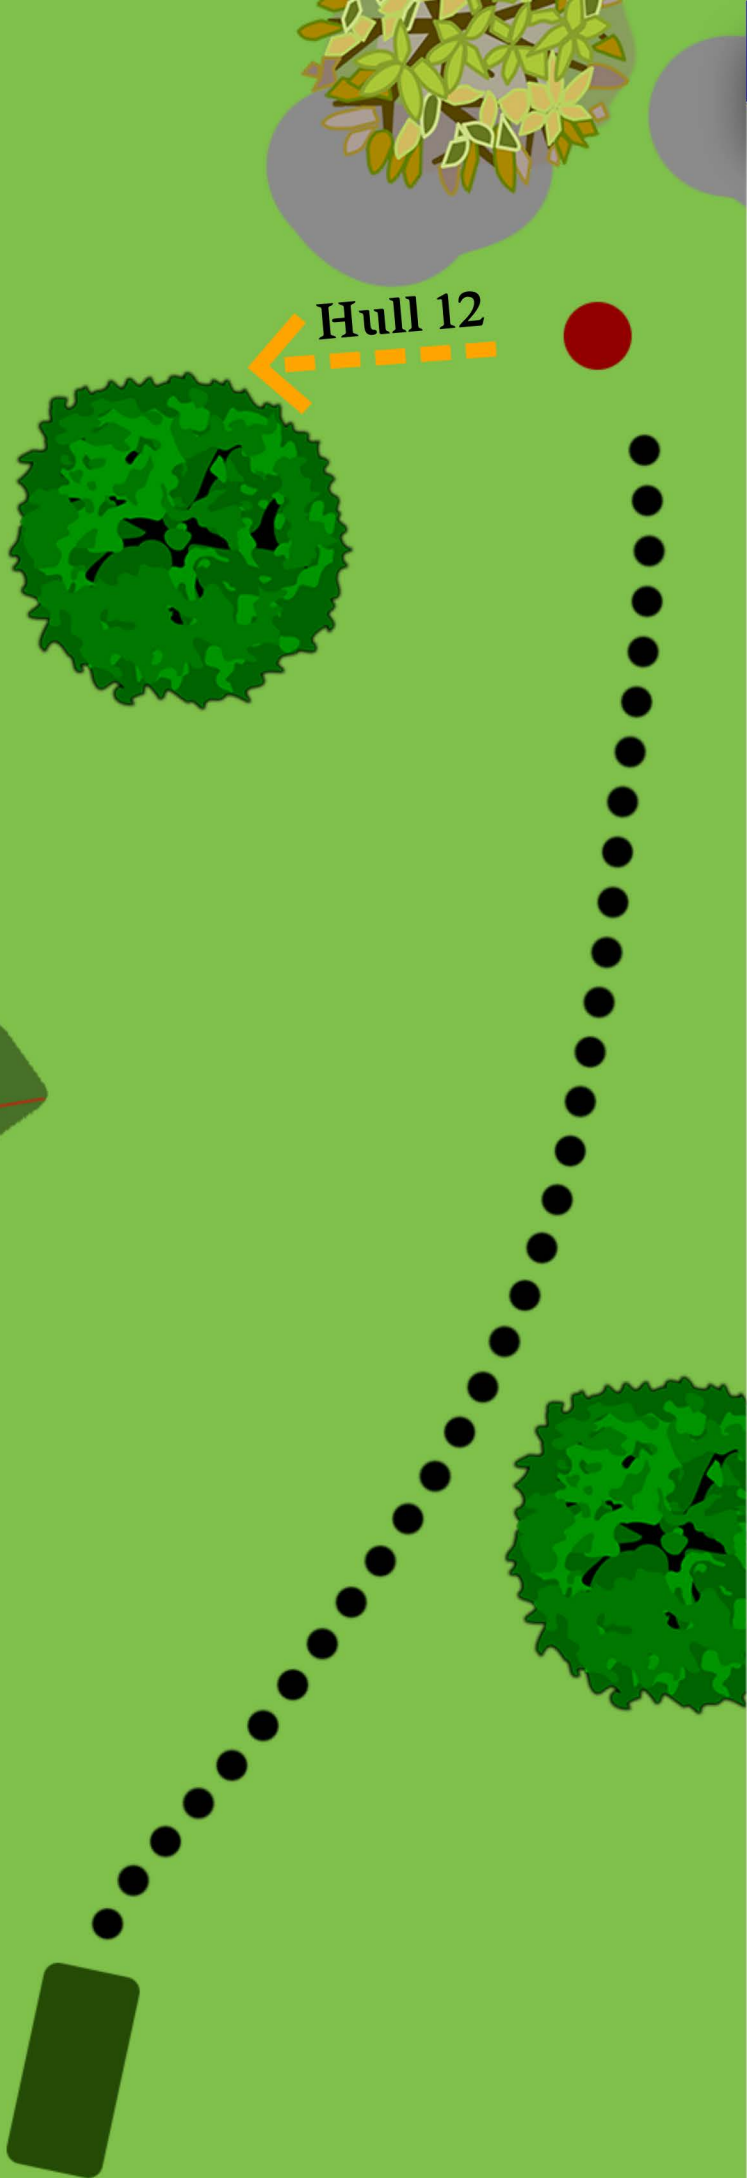

-2m ↘

Regler

2x Mando: Mellom
markerte trær.
DZ ved bom

DZ

**Hull
11**

PAR

3

64m