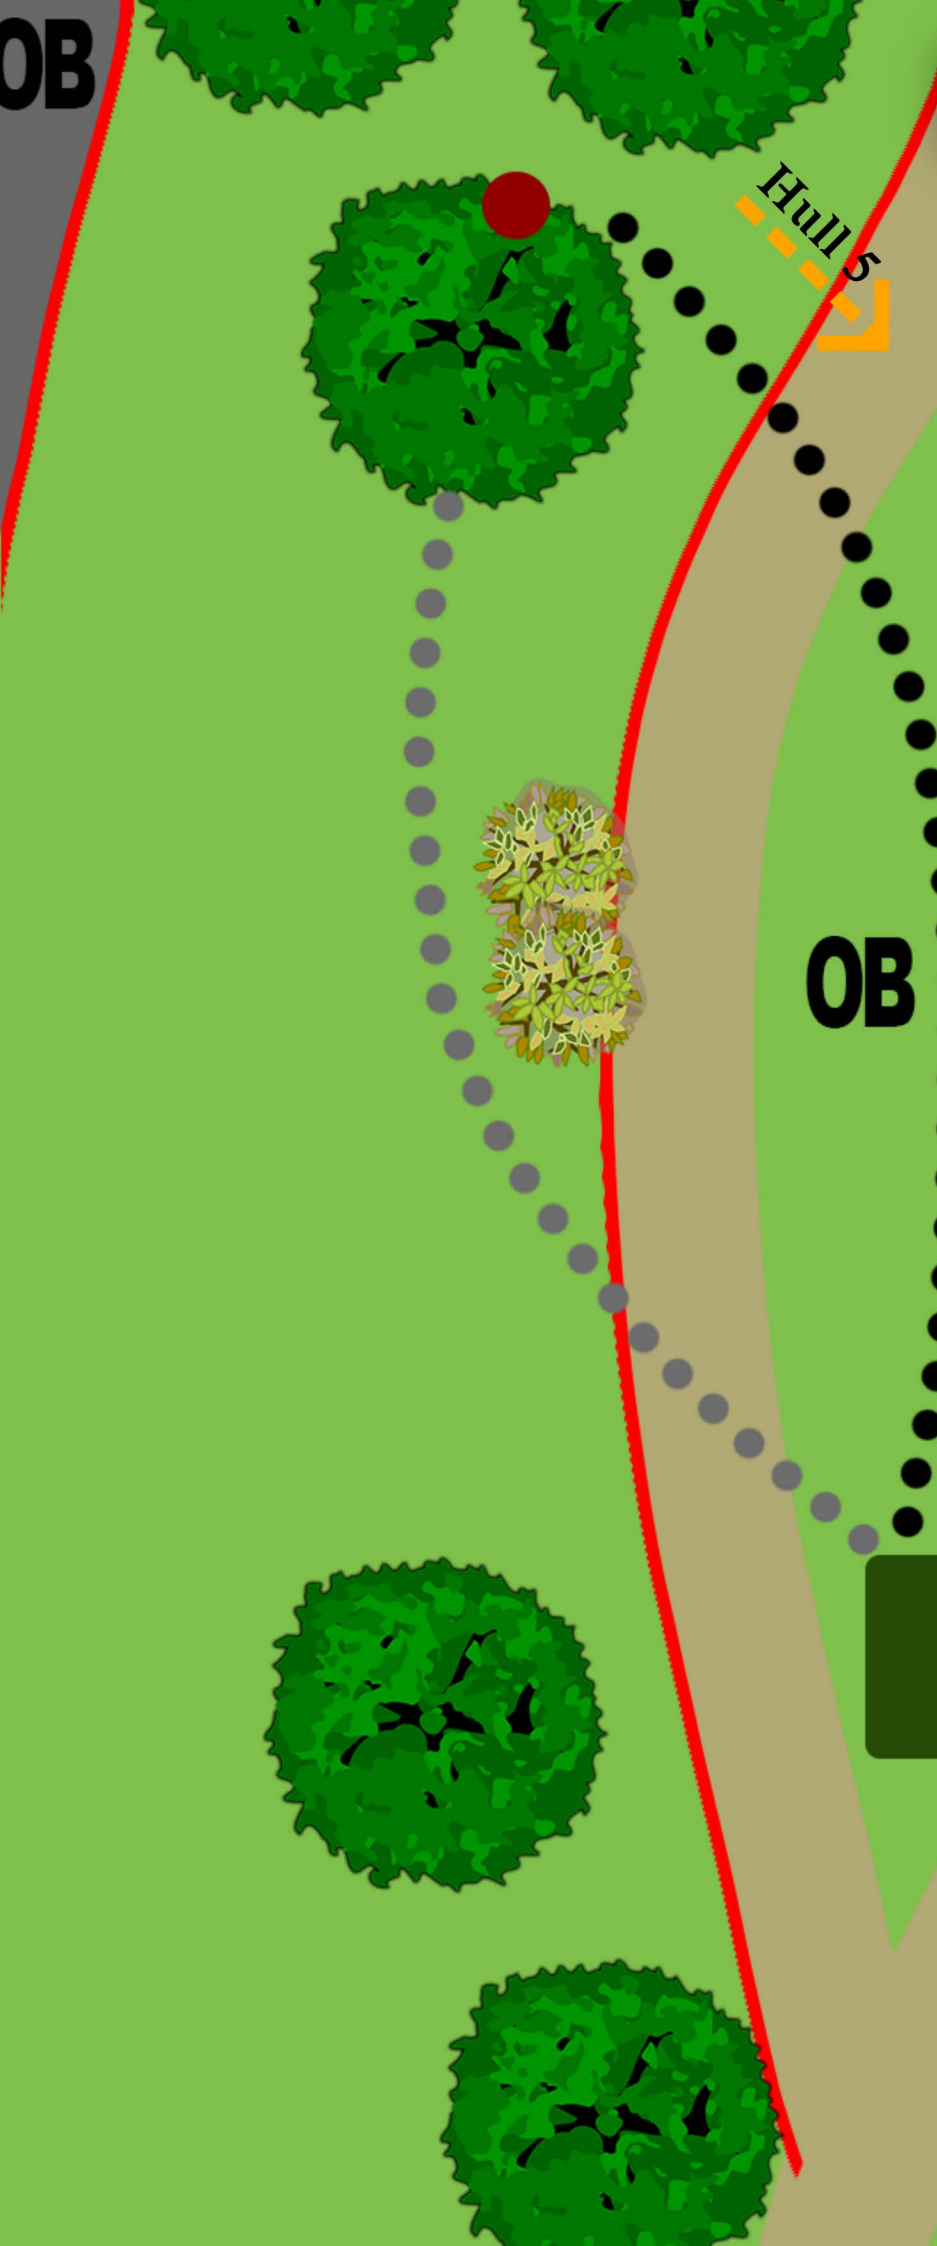

+4m ↗
OB

Regler

OB: Grusvei, vei
og toglinje

Hull
4

PAR

3

95m

-1m ↘

Regler

OB Øy: Må lande mellom veiene for å være god.
Retee hvis discen aldri har vært god

Hull 6

Hull
5

PAR

3

52m

+4m ↗