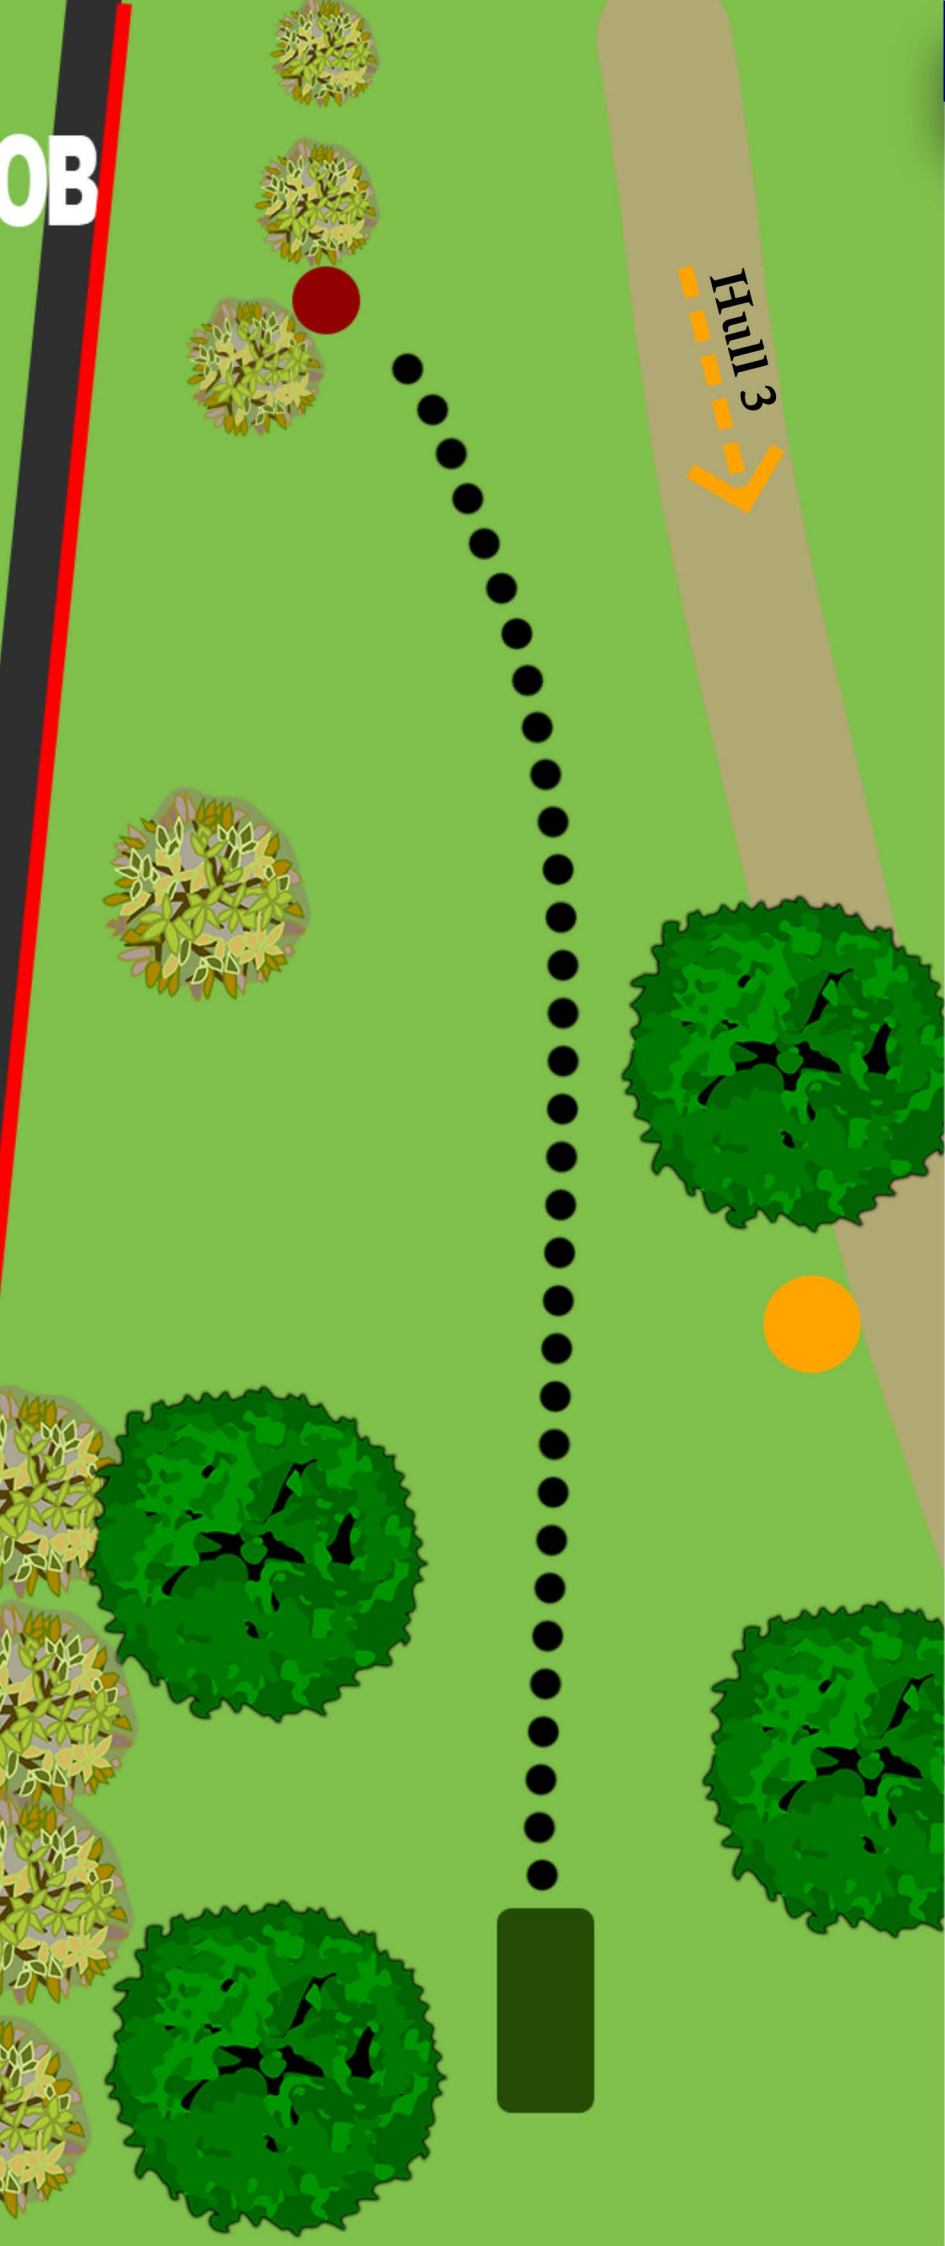

Hull 2

OB

OB

OB

Hull
2

PAR

3

57m

-1m ↘

Regler

SPOTTER

OB: Over gjerde
og tribune skole

Hull OB
3

PAR

3

42m

+4m ↗
OB

Regler

OB: Grusvei, vei
og toglinje

Hull
4

PAR

3

95m

-1m ↘

Regler

OB Øy: Må lande mellom veiene for å være god.
Retee hvis discen aldri har vært god

Hull 6

Hull
5

PAR

3

52m

+4m ↗