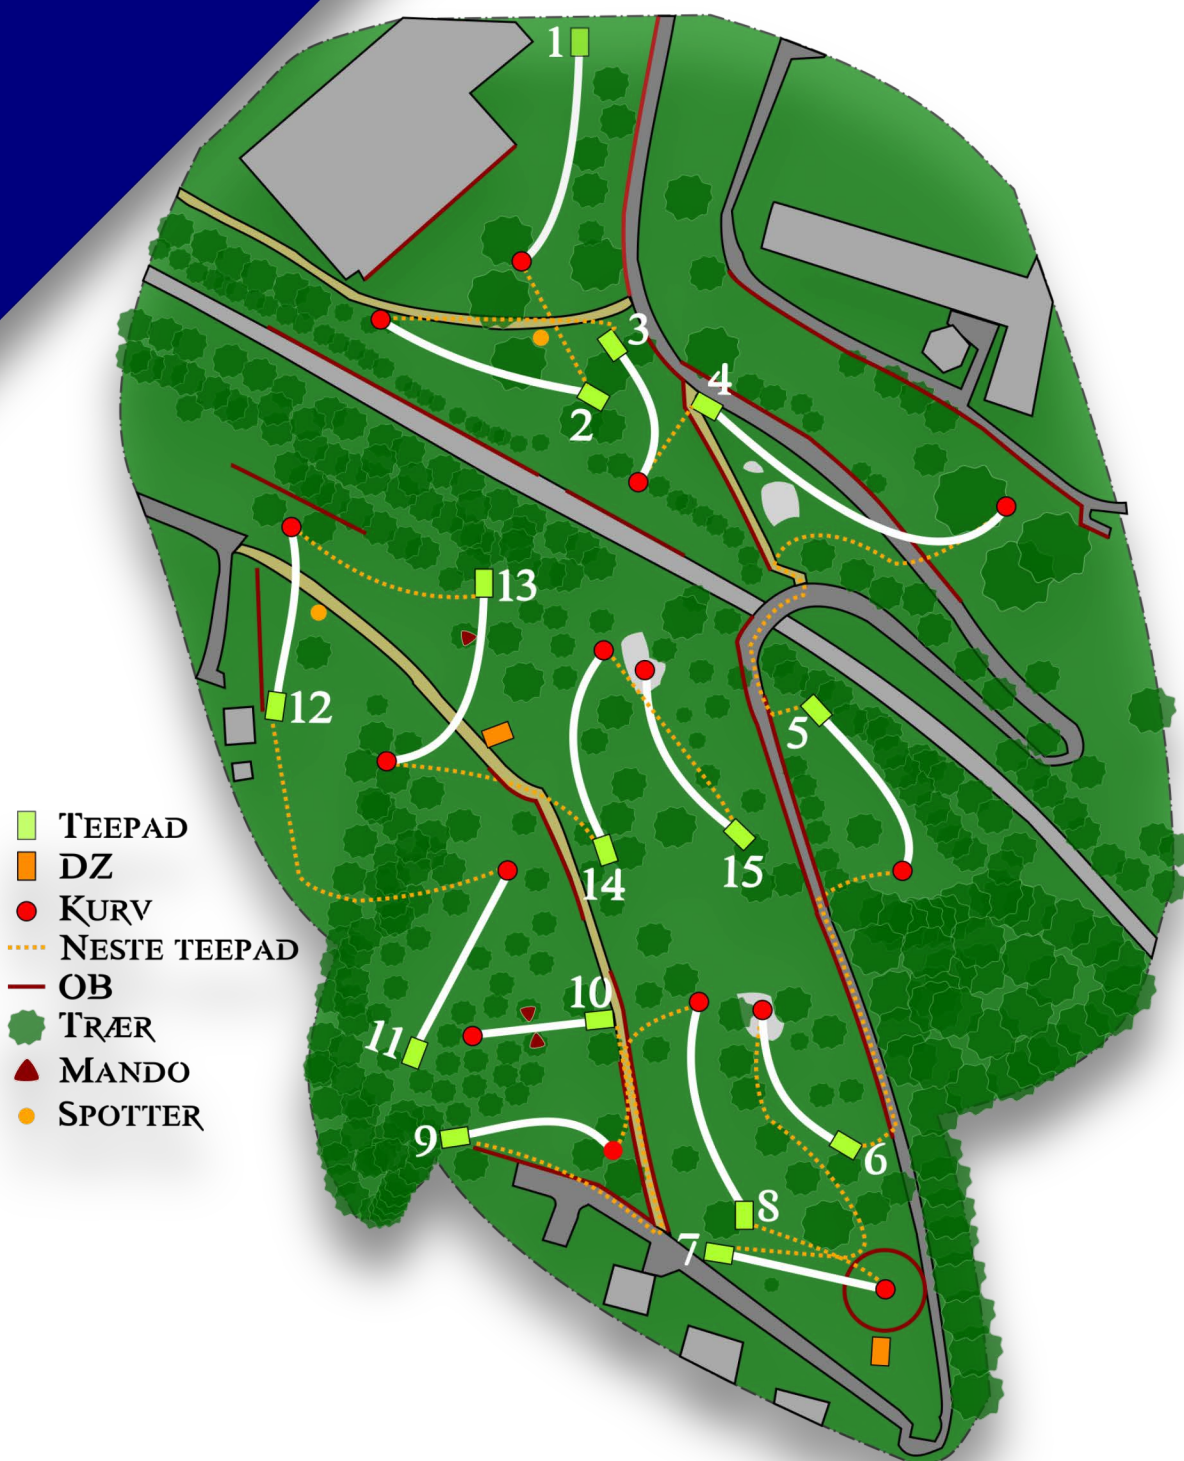

EDK

Klubbmesterskap 2022

Bikkjestykket

Hull	1	2	3	4	5	6	7	8	9	10	11	12	13	14	15	Tot
Par	3	3	3	3	3	3	3	3	3	3	3	3	3	3	3	45
Lengde	69m	57m	42m	95m	52m	50m	48m	65m	61m	48m	64m	49m	64m	59m	54m	877m

Sponsor

EDK
Elvebyen Discsport Klubb

DISC GOLF
Dynasty

Hull 1

PAR

3

69m

+3m ↗

Regler

OB: Vei og
tribune på skole

Regler

OB Øy: Må lande mellom veiene for å være god.
Retee hvis discen aldri har vært god

Hull 6

Hull
5

PAR

3

52m

+4m ↗