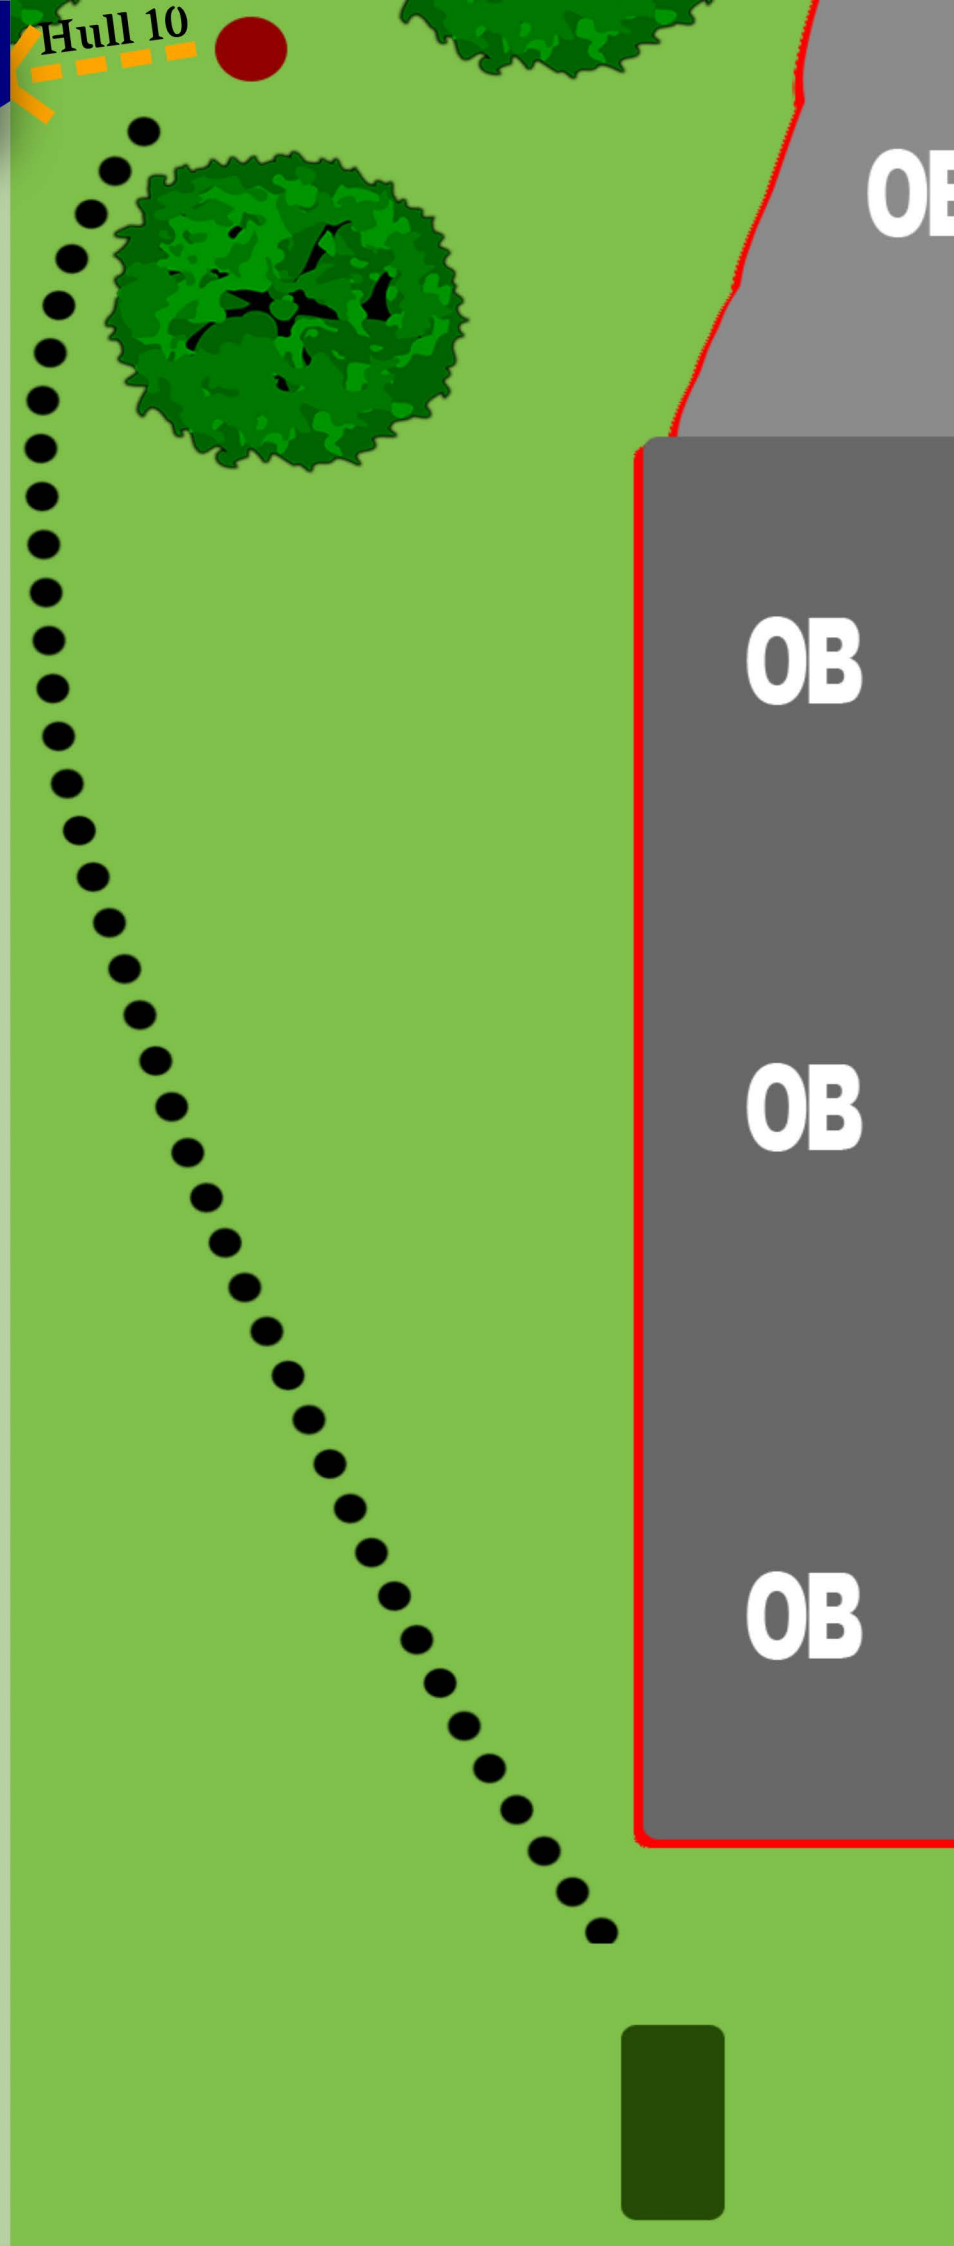

Hull
9

PAR

3

61m

+3m ↗

Regler

OB: Barnehage,
asfalt og grusvei