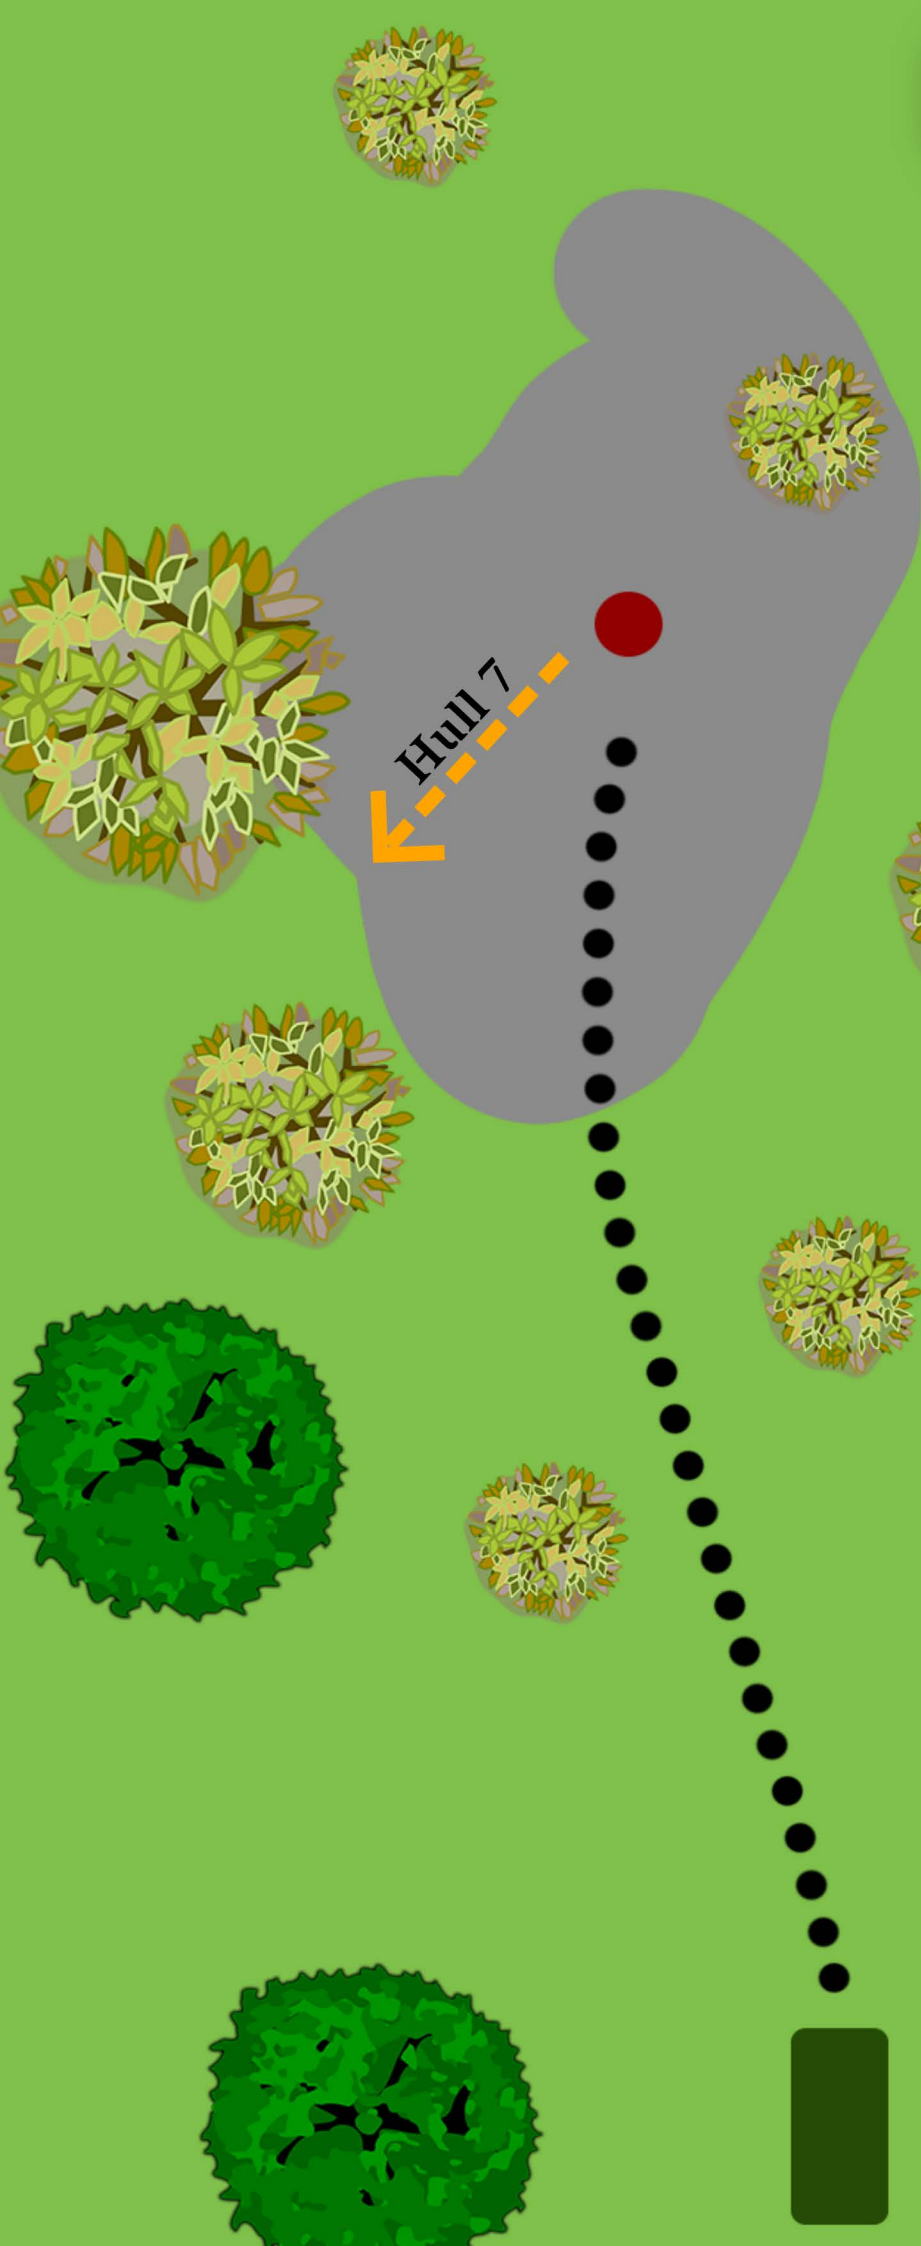

Regler

OB Øy: Må lande mellom veiene for å være god.
Retee hvis discen aldri har vært god

Hull 6

Hull
5

PAR

3

52m

+4m ↗

Regler

OB: Vei

OB

**Hull
6**

PAR

3

50m

-4m ↘

Regler

OB: Vei

Hull

7

PAR

3

48m

+3m ↗