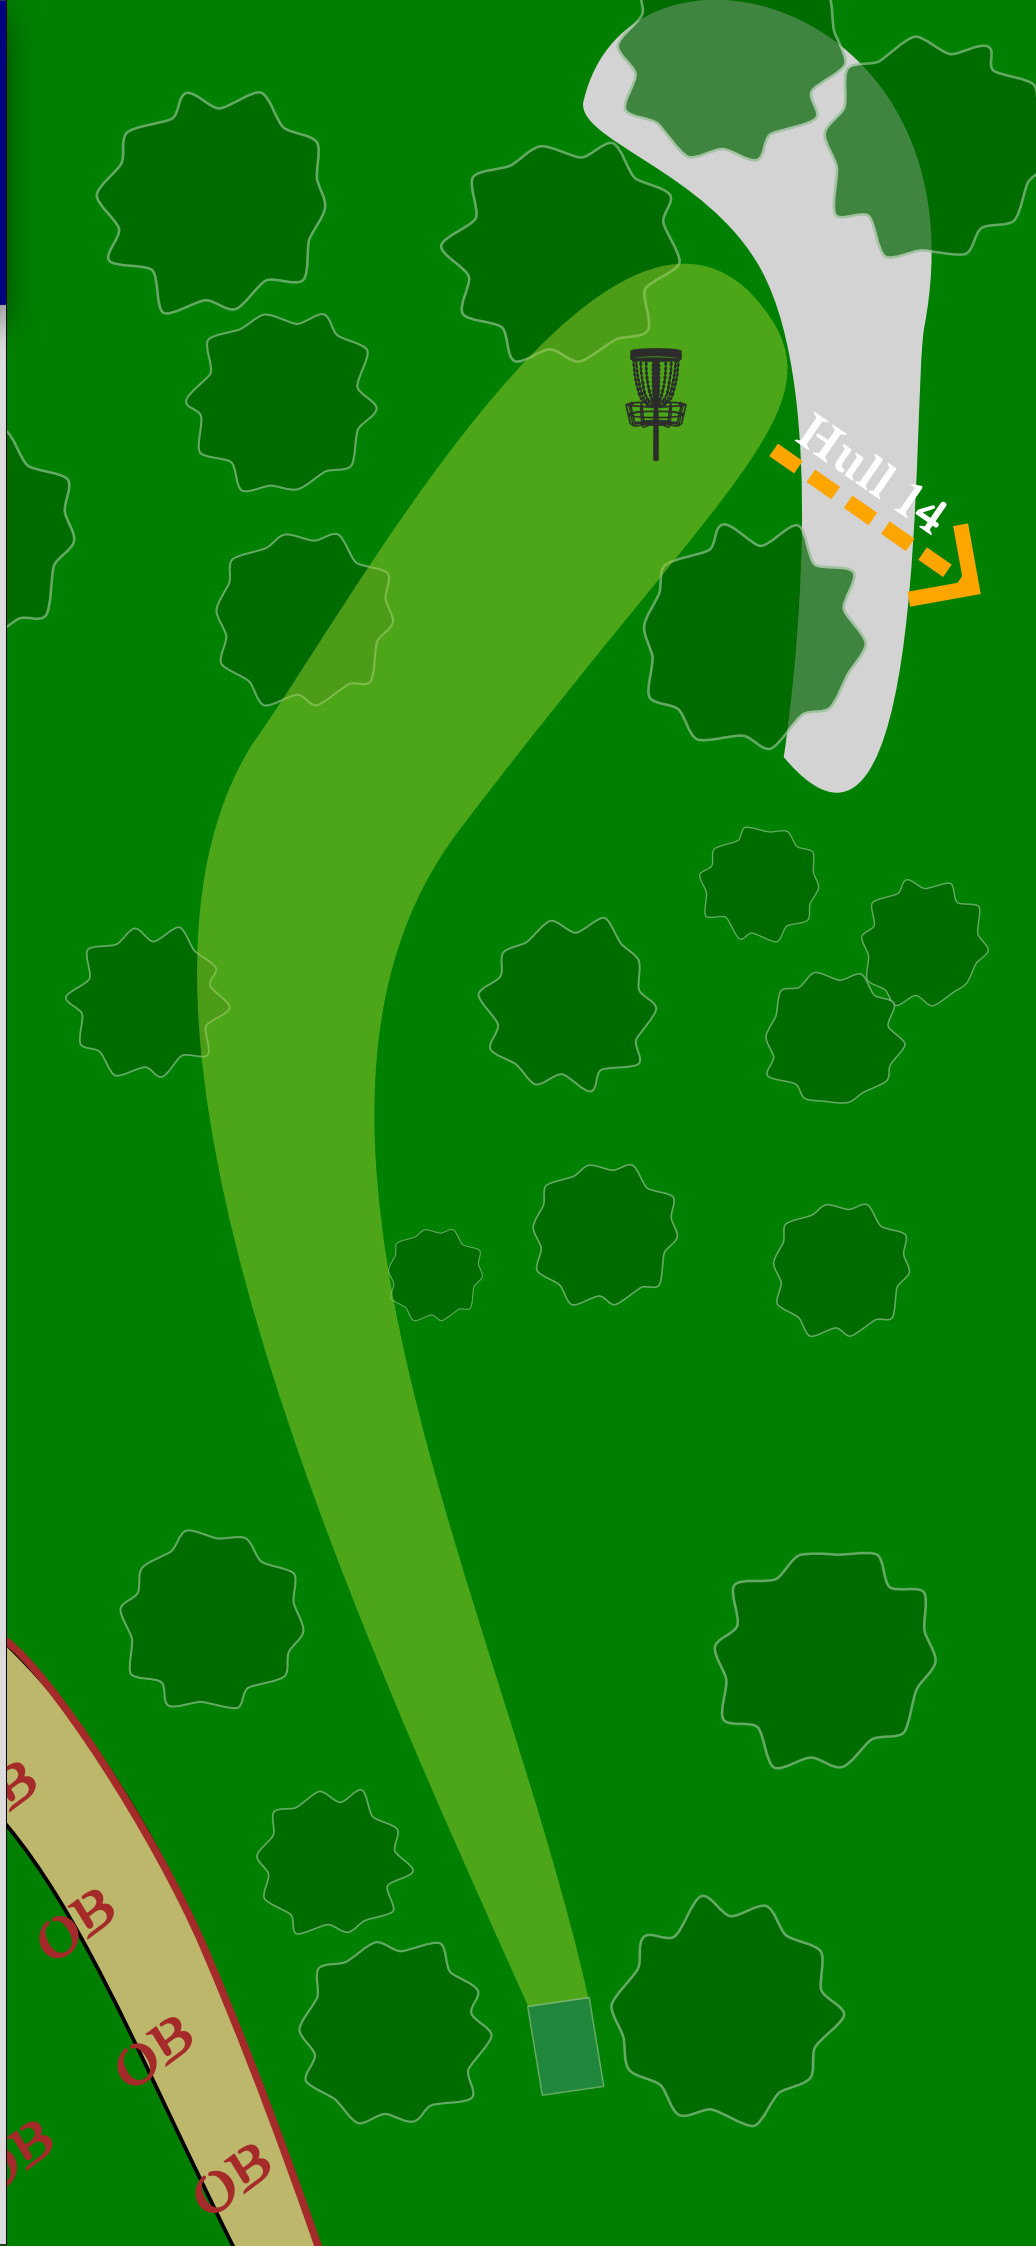

+2m ↗

Regler

Mando: Til venstre for markert tre.

DZ ved lyktestolpe.

OB: Lekestativ

Hull
13

PAR

3

59m

-4m ↘

Regler

OB: Grusvei

Hull
14

PAR

3

47m