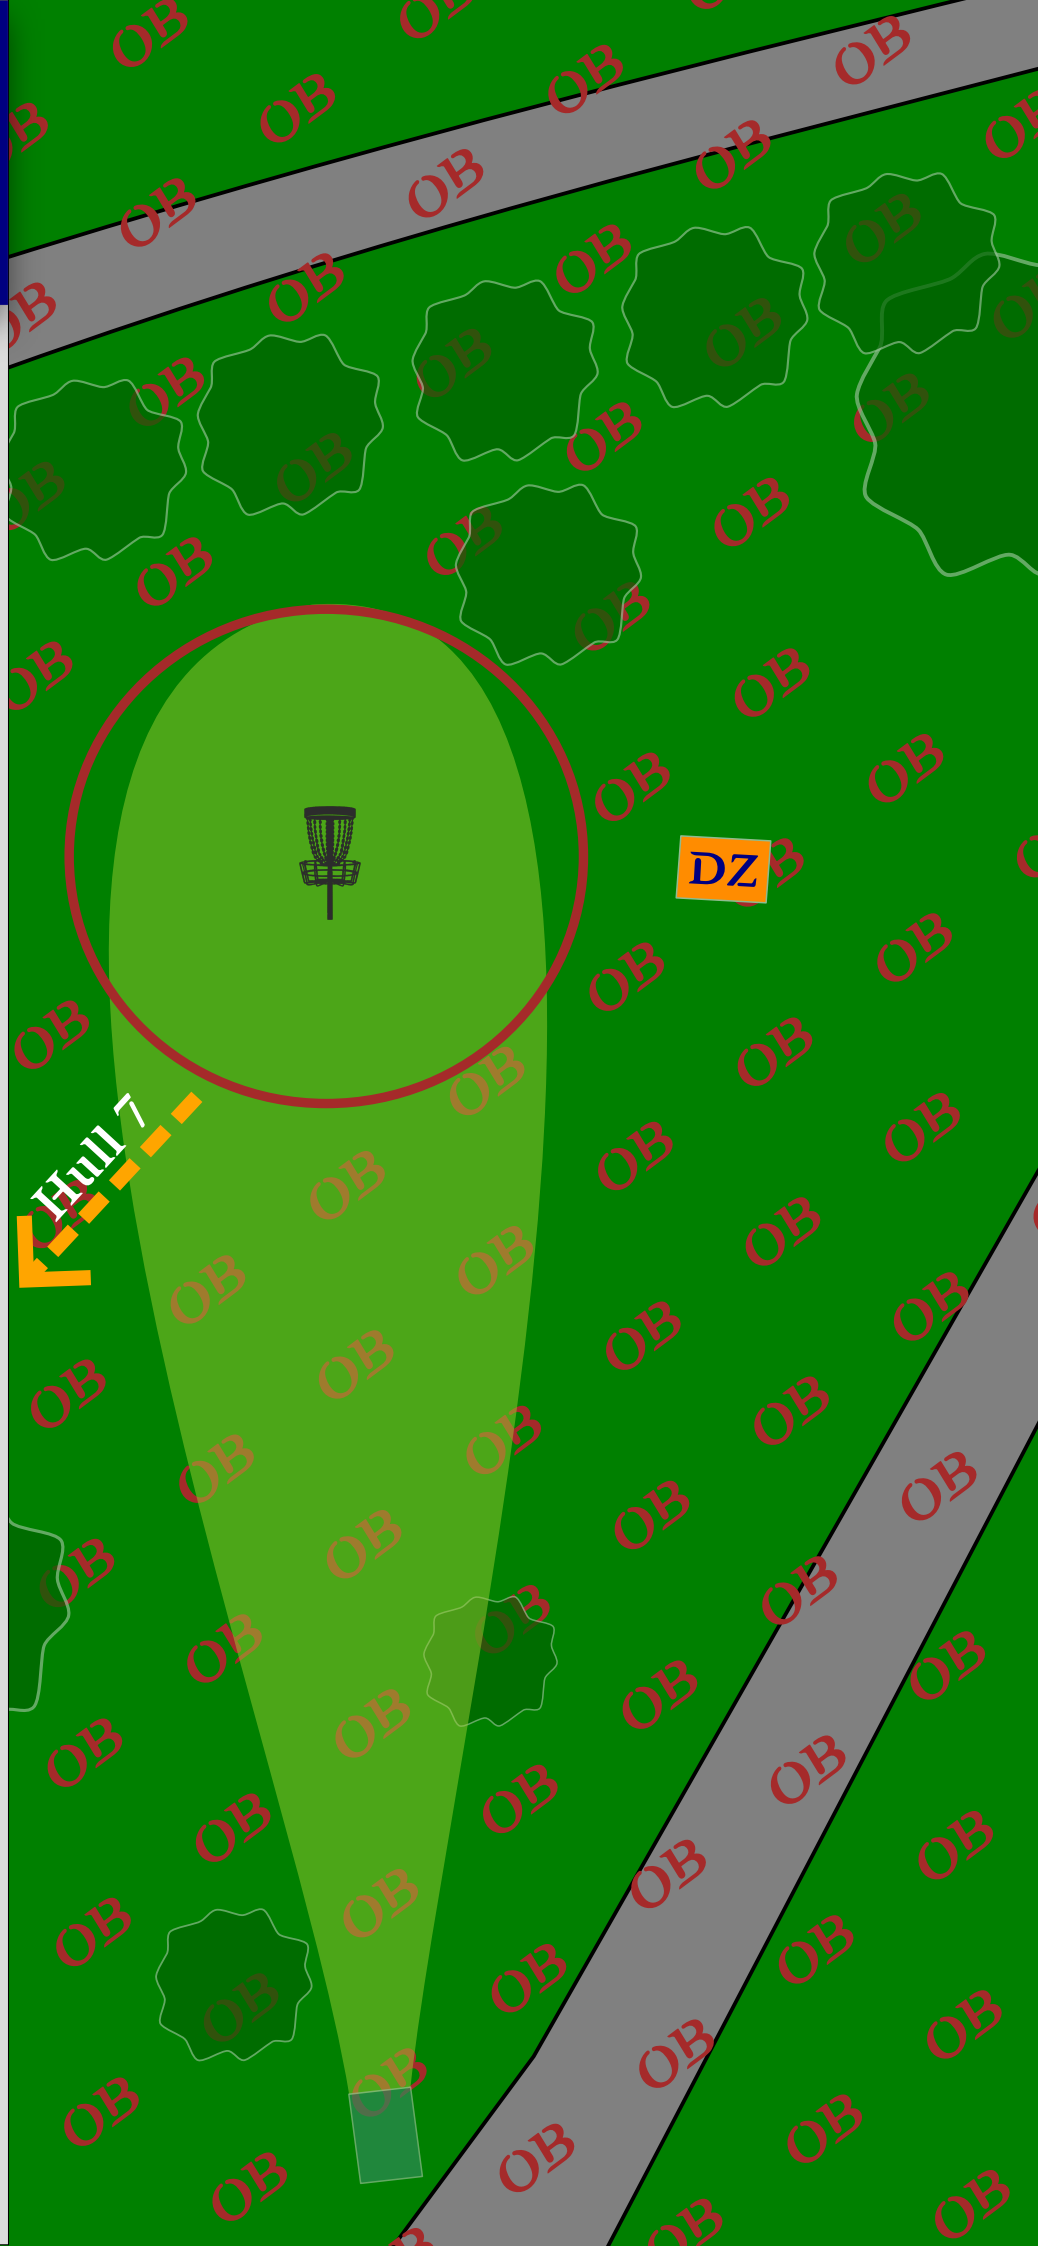

48m

+3m ↗

Regler

Island Green:

Ved bom 1: Retee

Ved bom 2: **DZ**

Hull
7

PAR