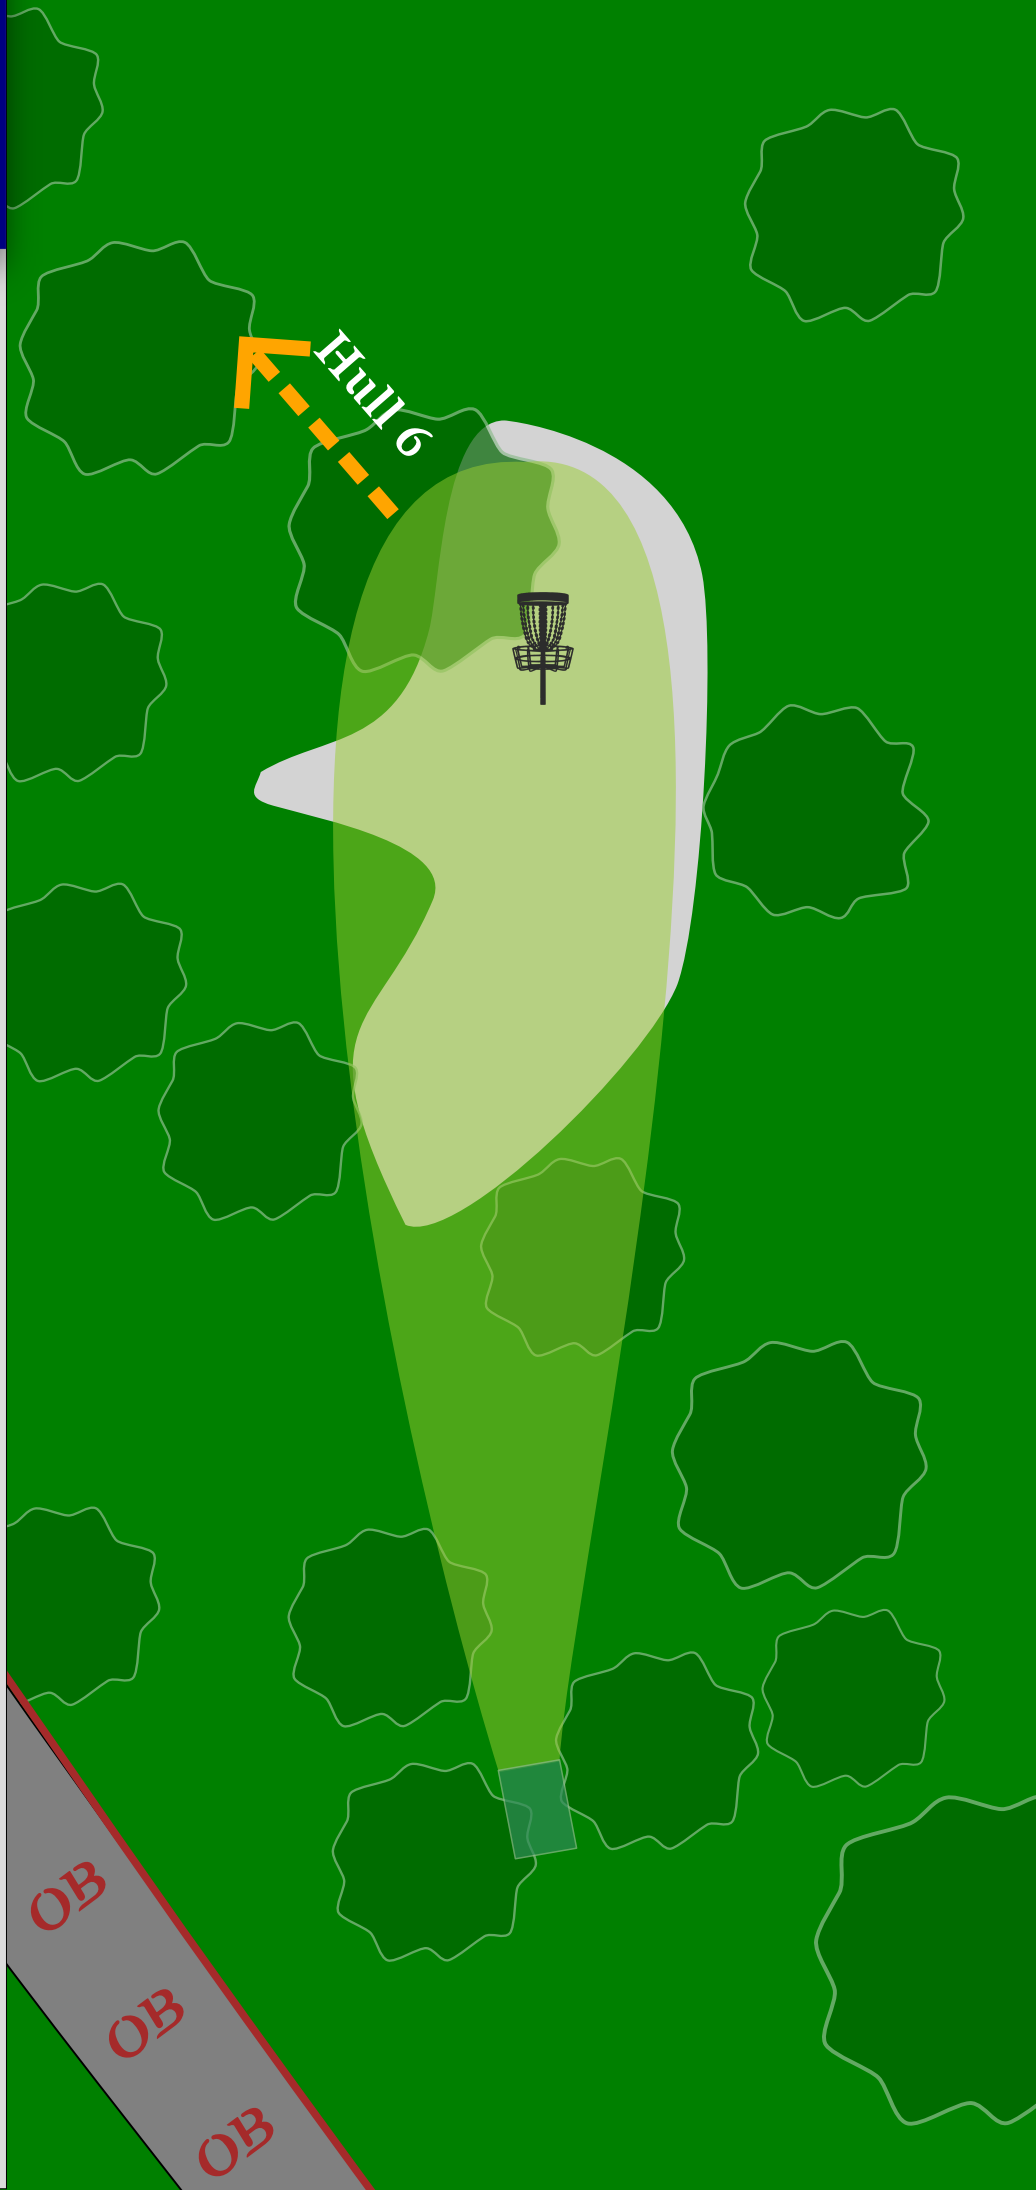

Hull
5

PAR

3

40m

+3m ↗

Regler

OB: Vei