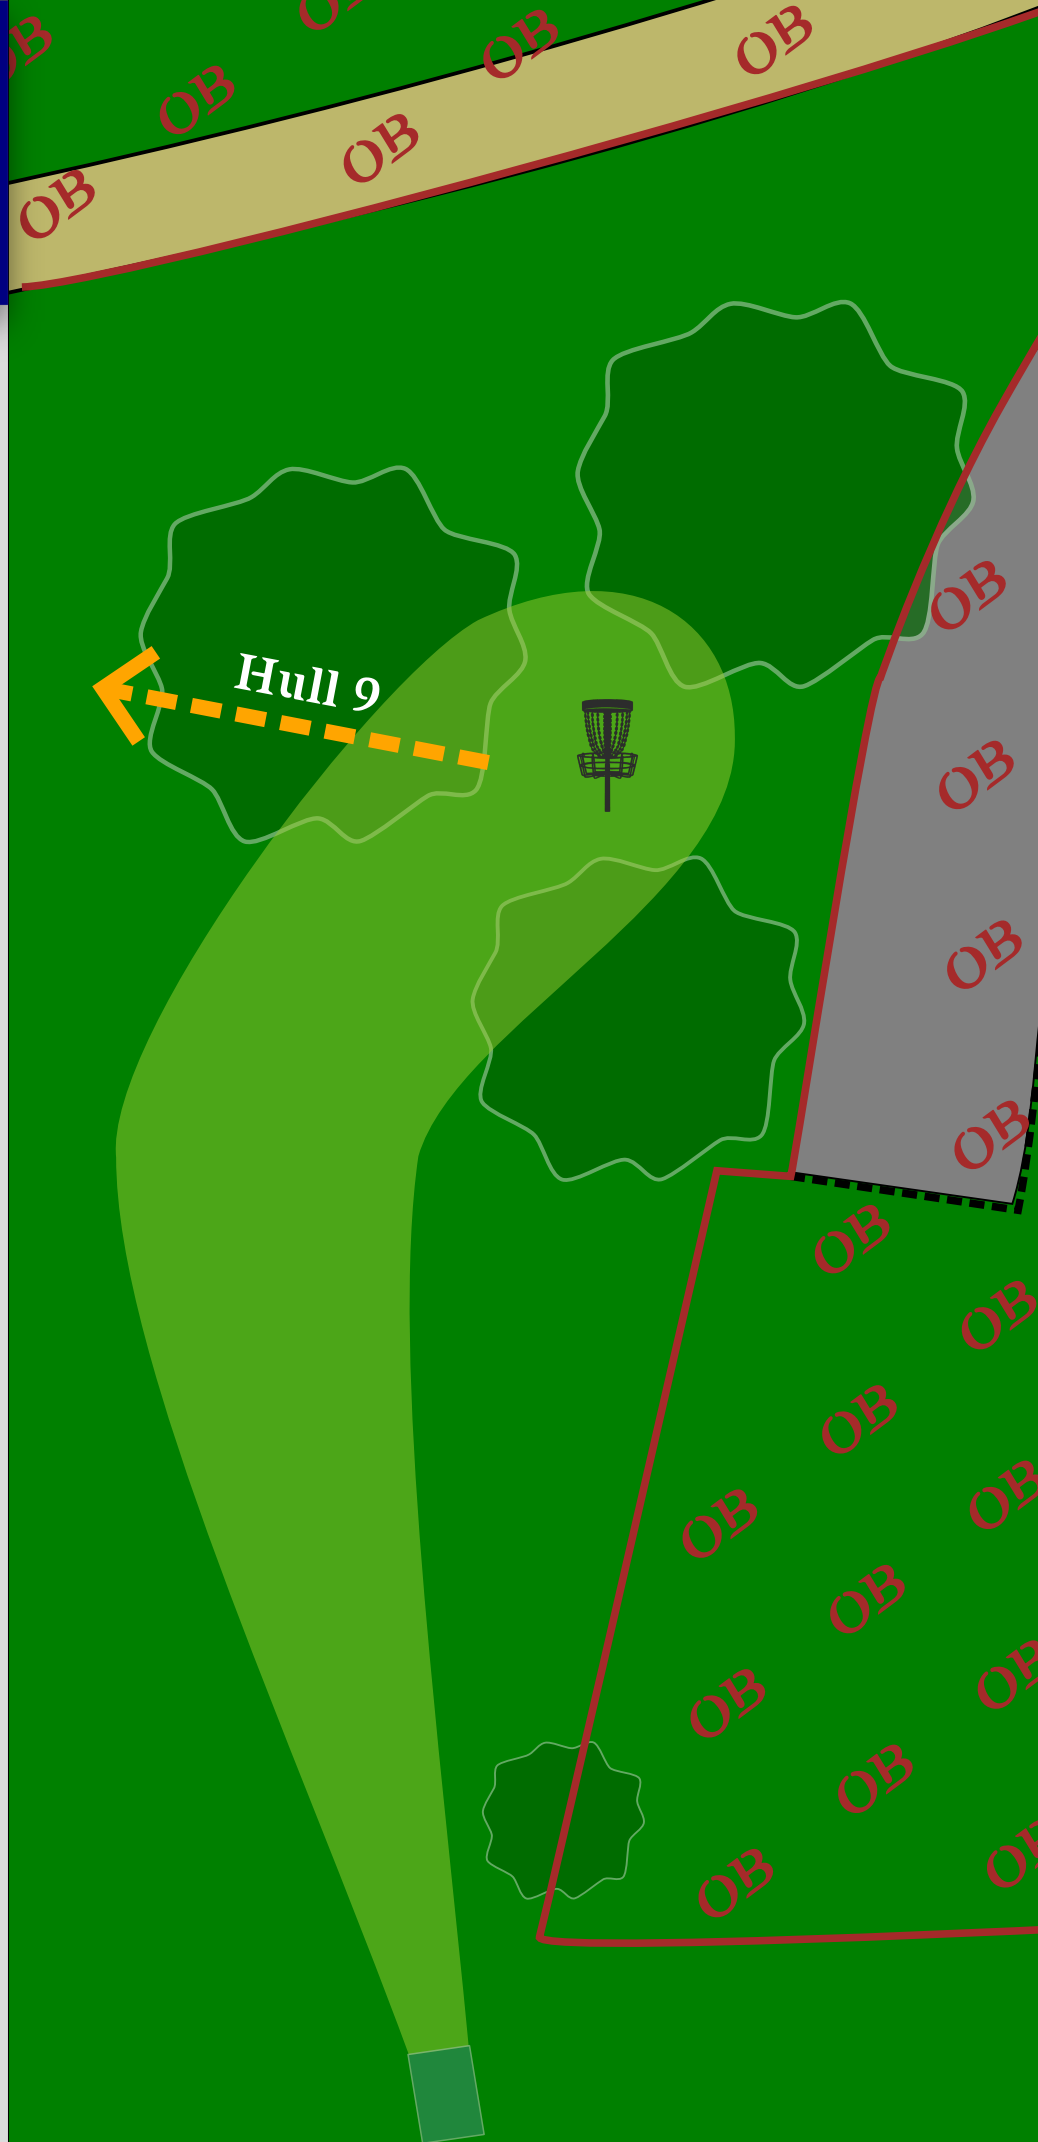

Hull 8

PAR

3

59m

+1m ↗

Regler

OB: Barnehage,
asfalt og grusvei