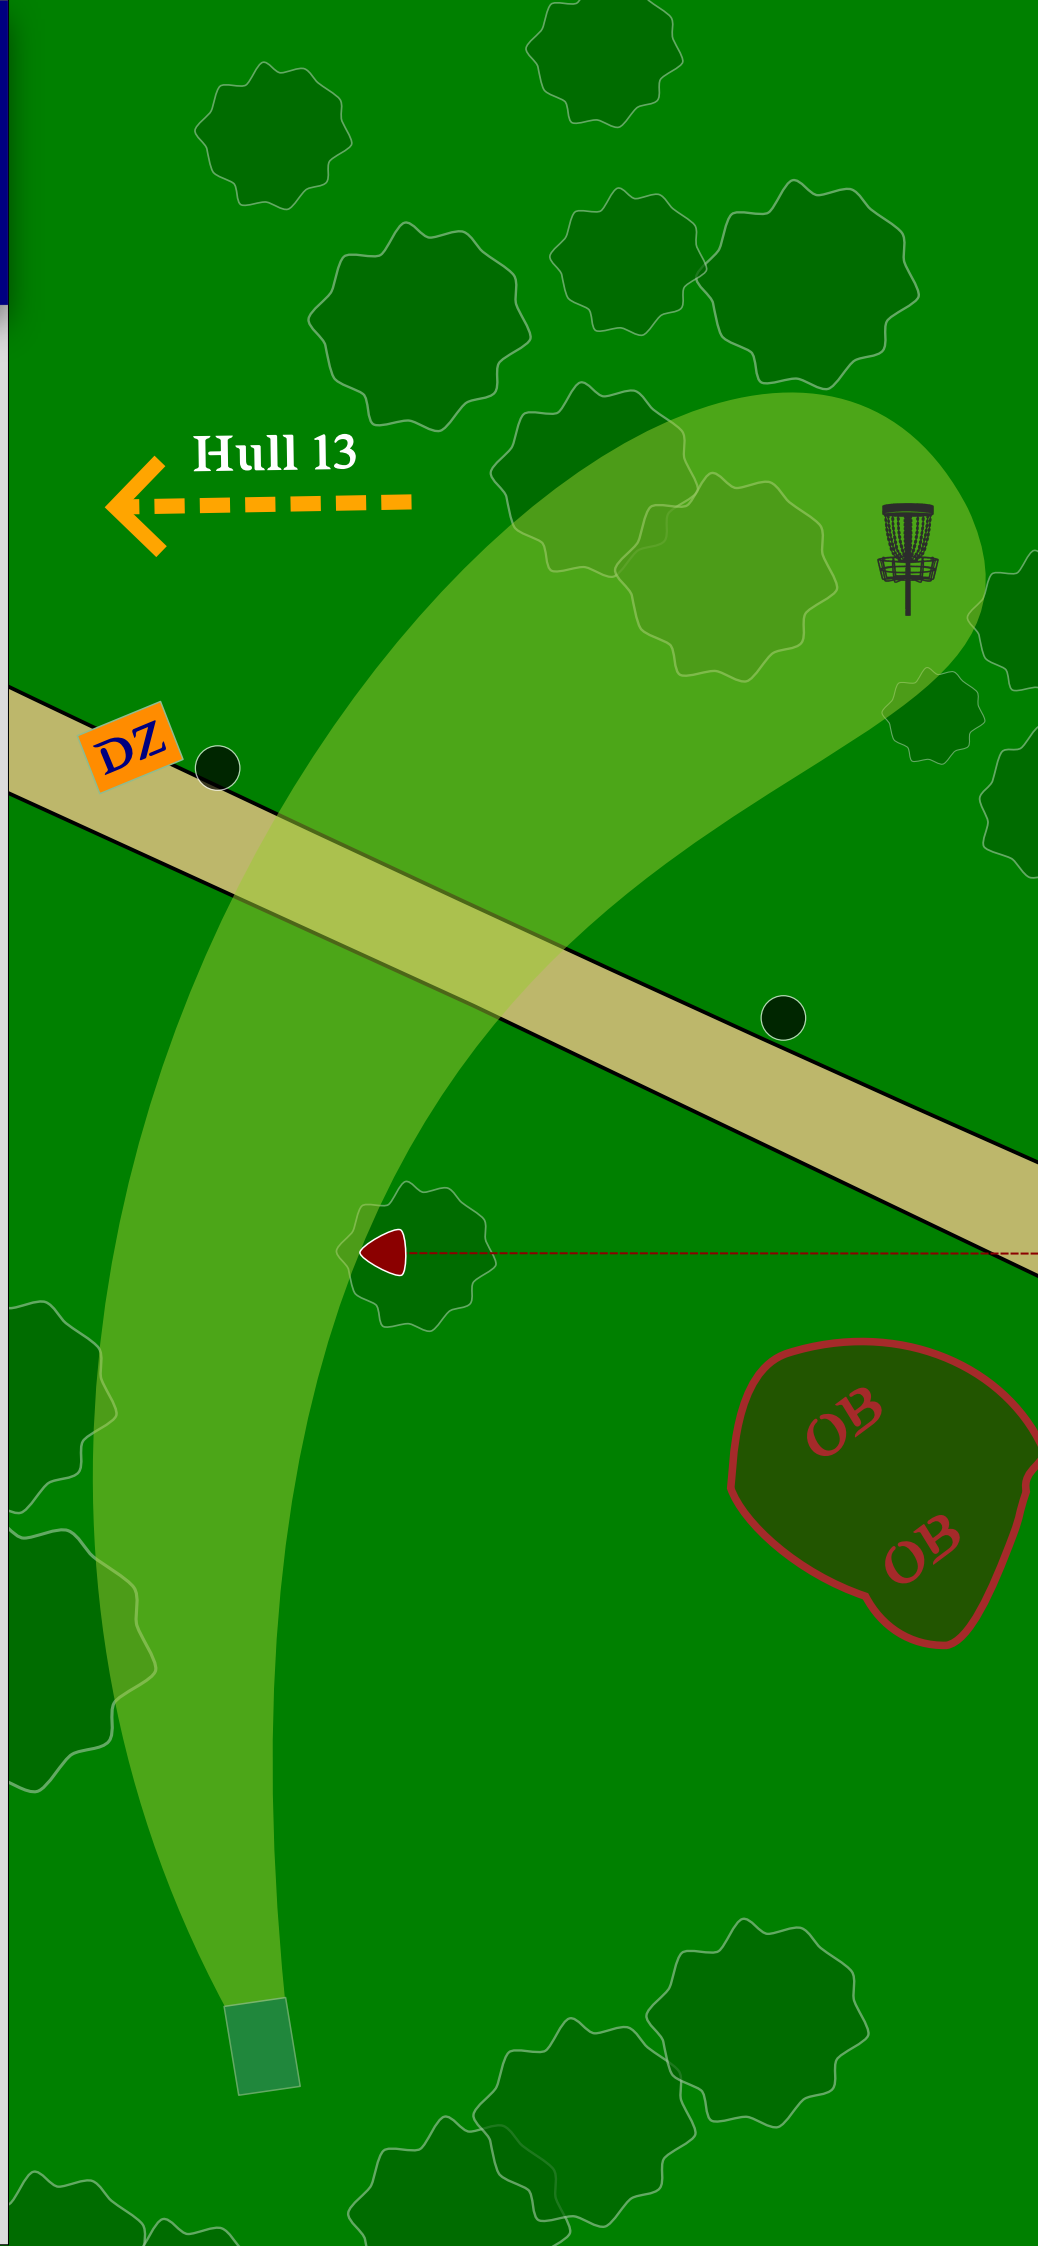

Hull 12

PAR

3

64m

+2m ↗

Regler

Mando: Til venstre for markert tre.

DZ ved lyktestolpe.

OB: Lekestativ