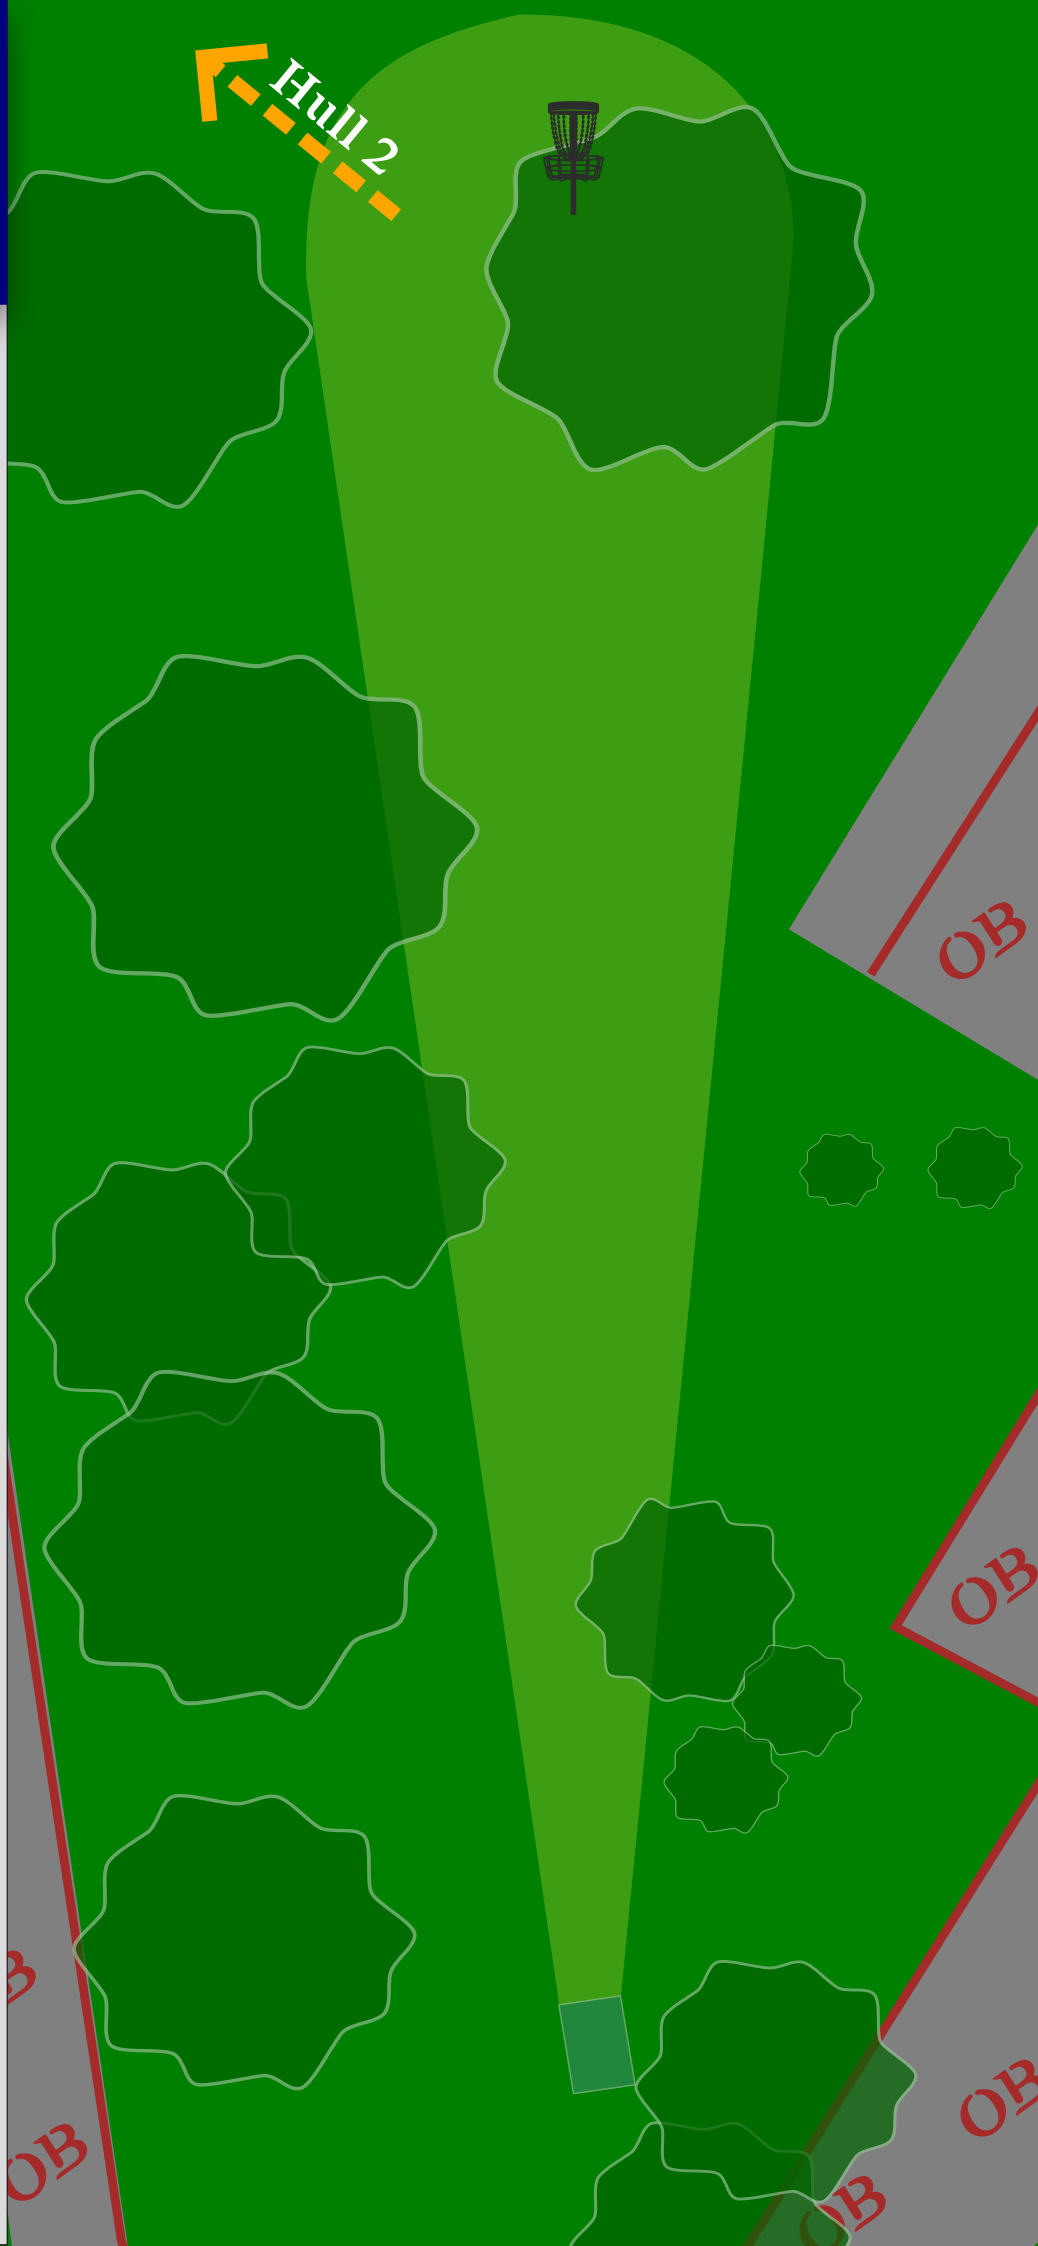

Hull 1

PAR

3

69m

+3m ↗

Regler

OB: Vei og
tribune på skole