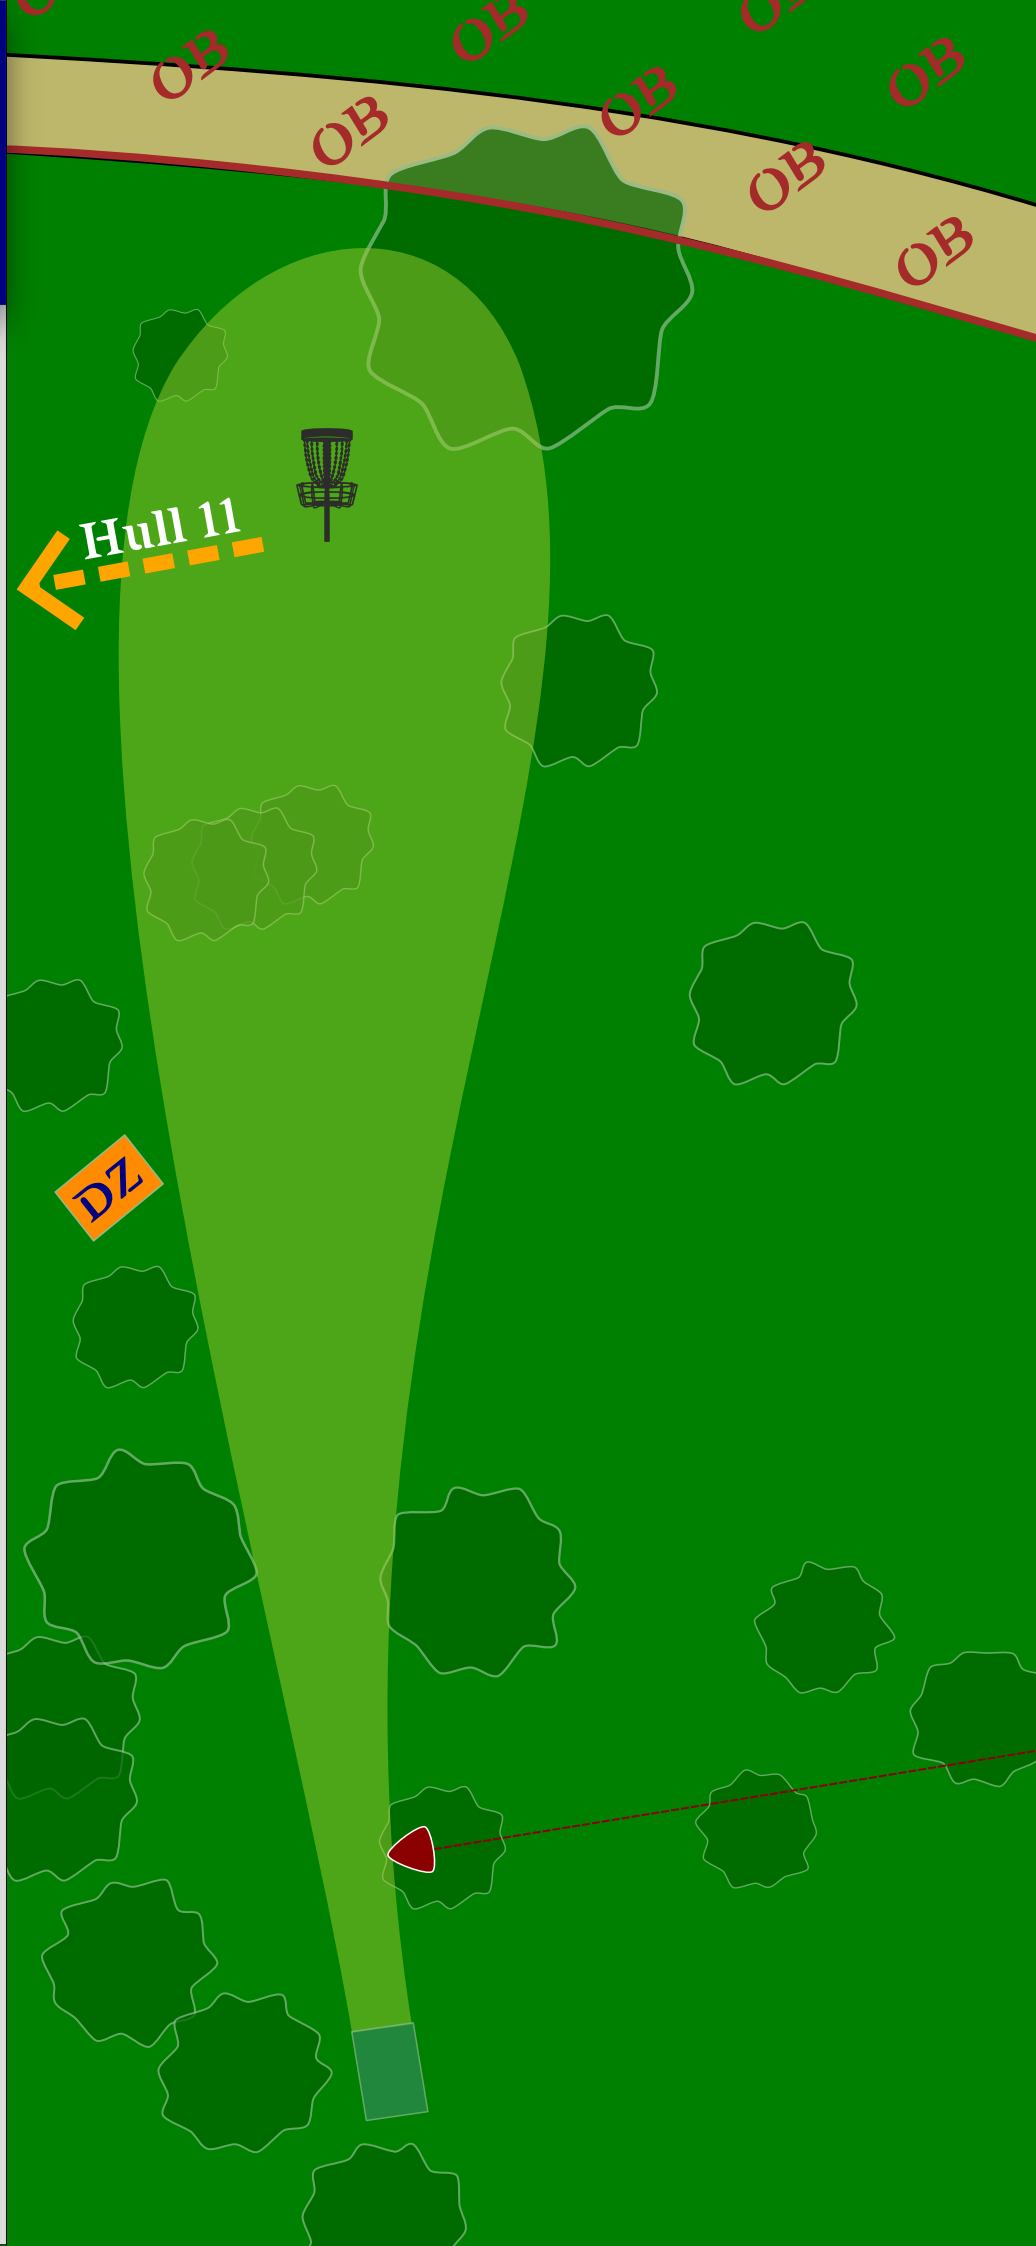

Hull 10

PAR

3

71m

-1m ↘

Regler

Mando: Venstre for markert tre
DZ ved bom
OB: Grusvei