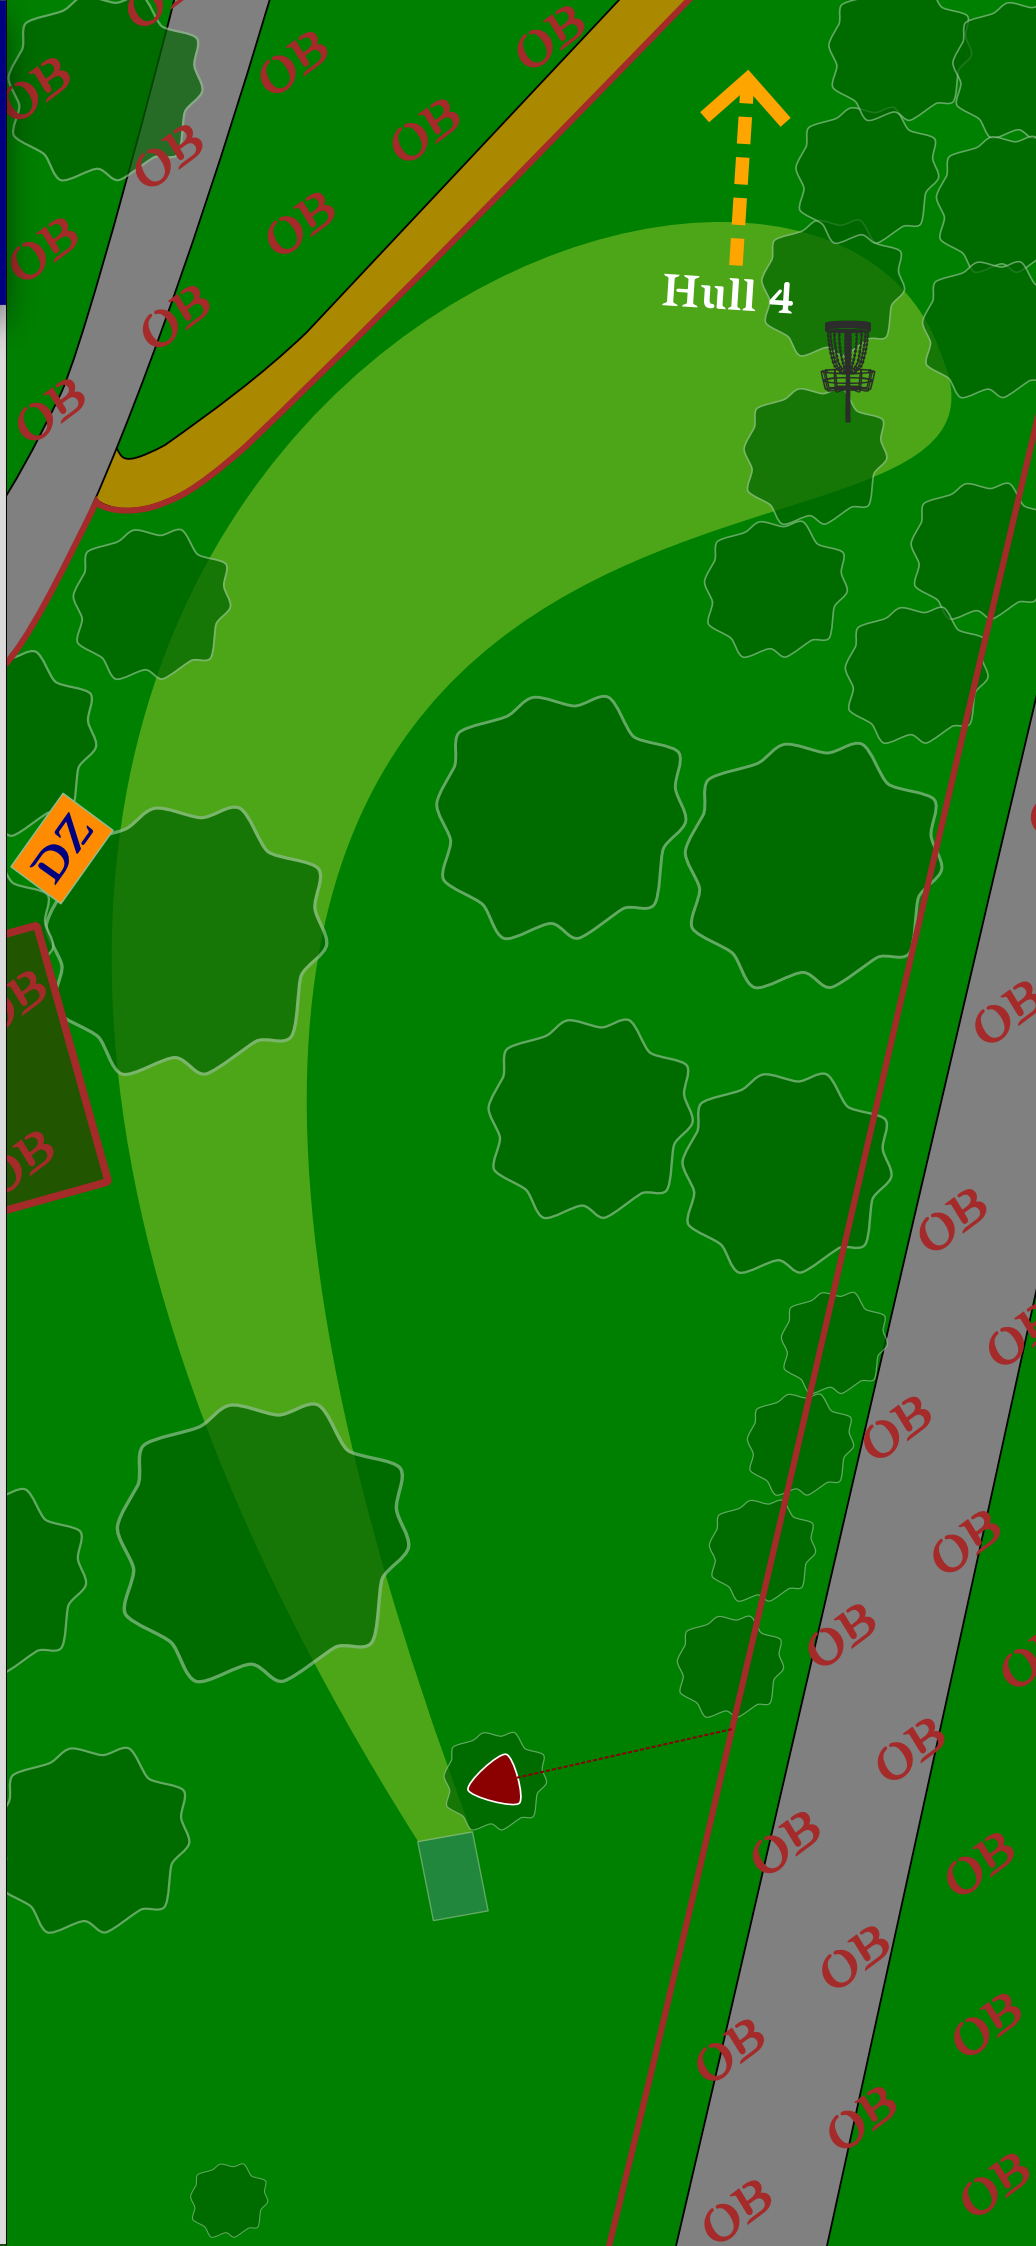

+1m ↗

Regler

2x Mando:

Mellom markert trær

OB:

Yribune

Hull 3

PAR

3

80m

+4m ↗

Regler

Mando: Til venstre for markert tre.

DZ ved bom.

OB: Treningstativ, grusvei, vei og toglinje

Hull
4