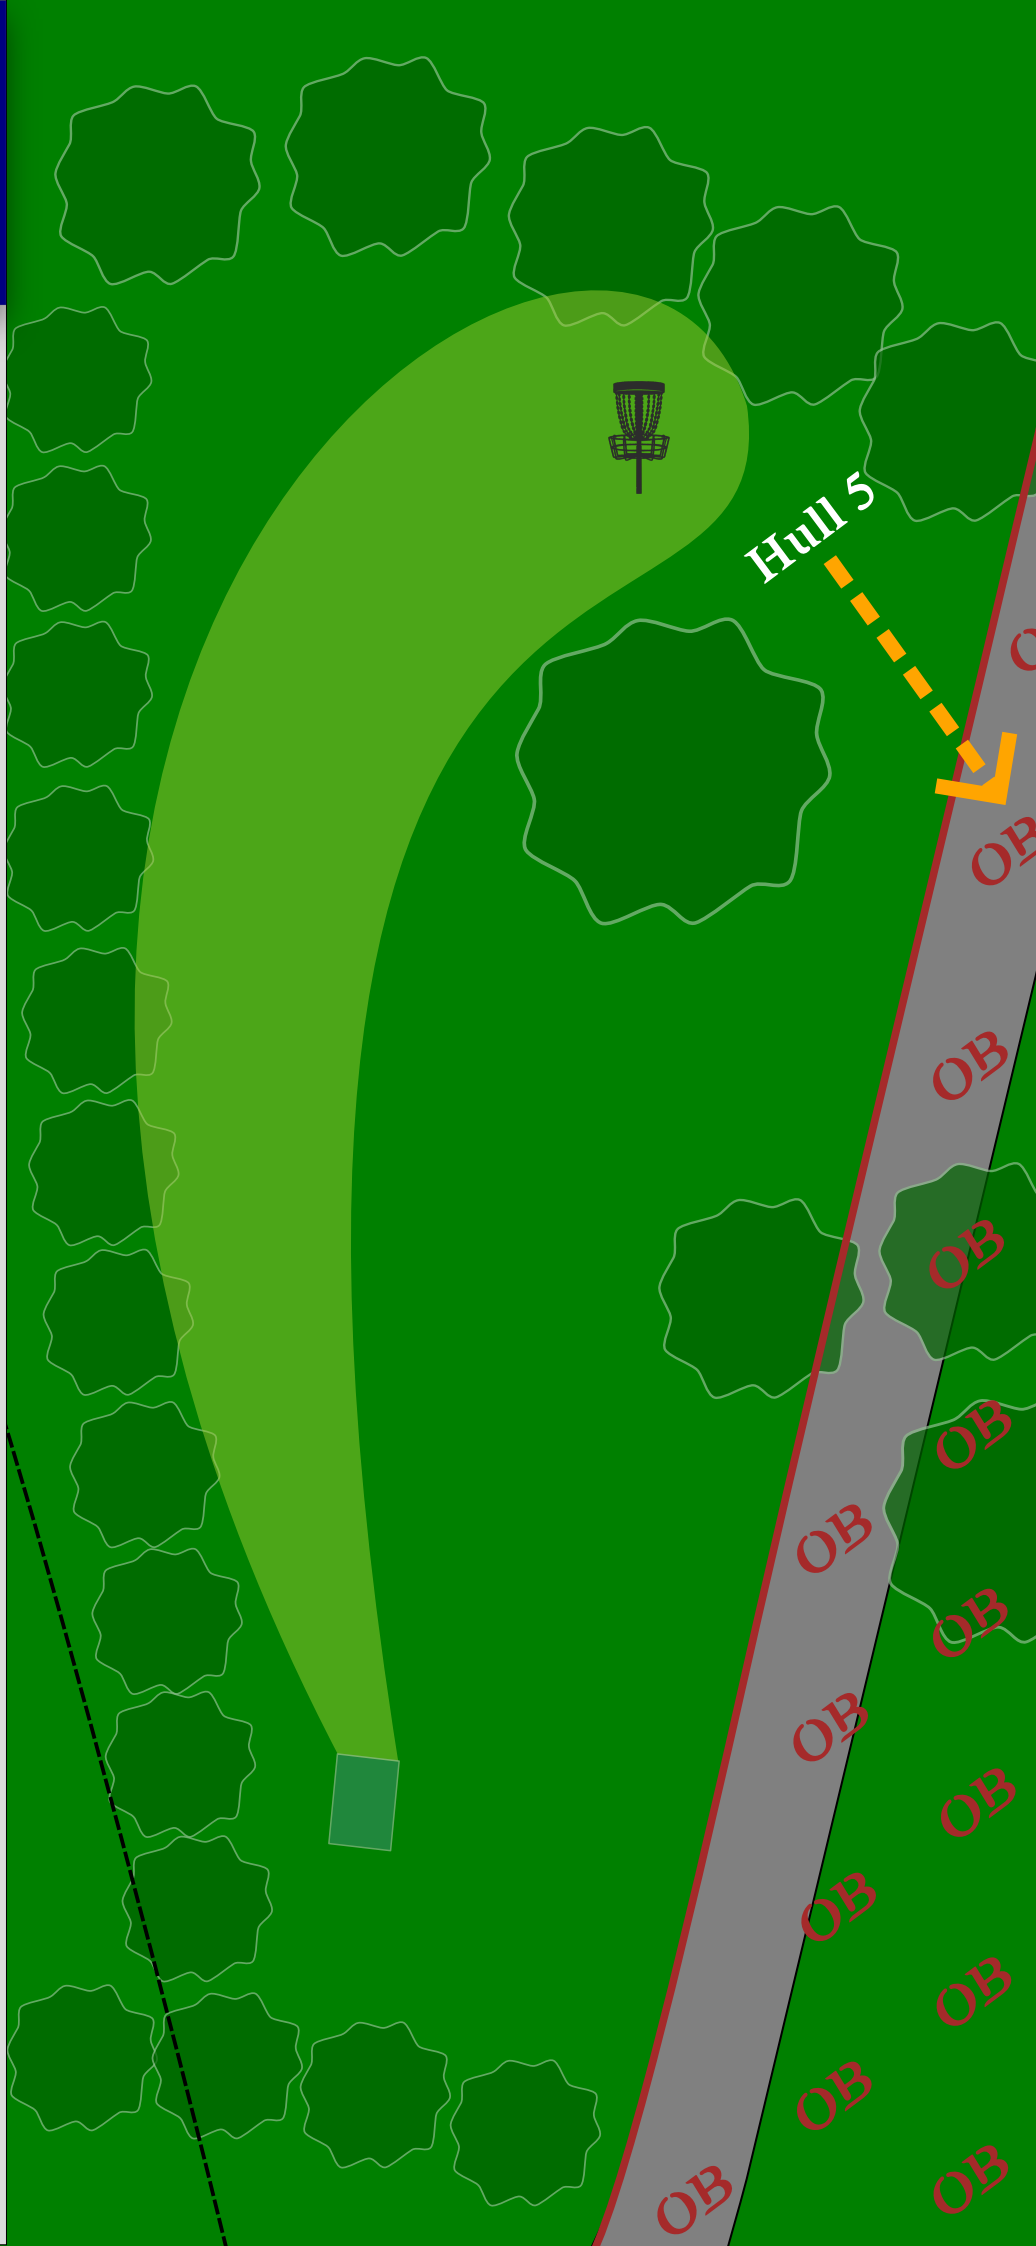

PAR

3

52m

+4m ↗

Regler

OB: Vei

Hull
5

PAR