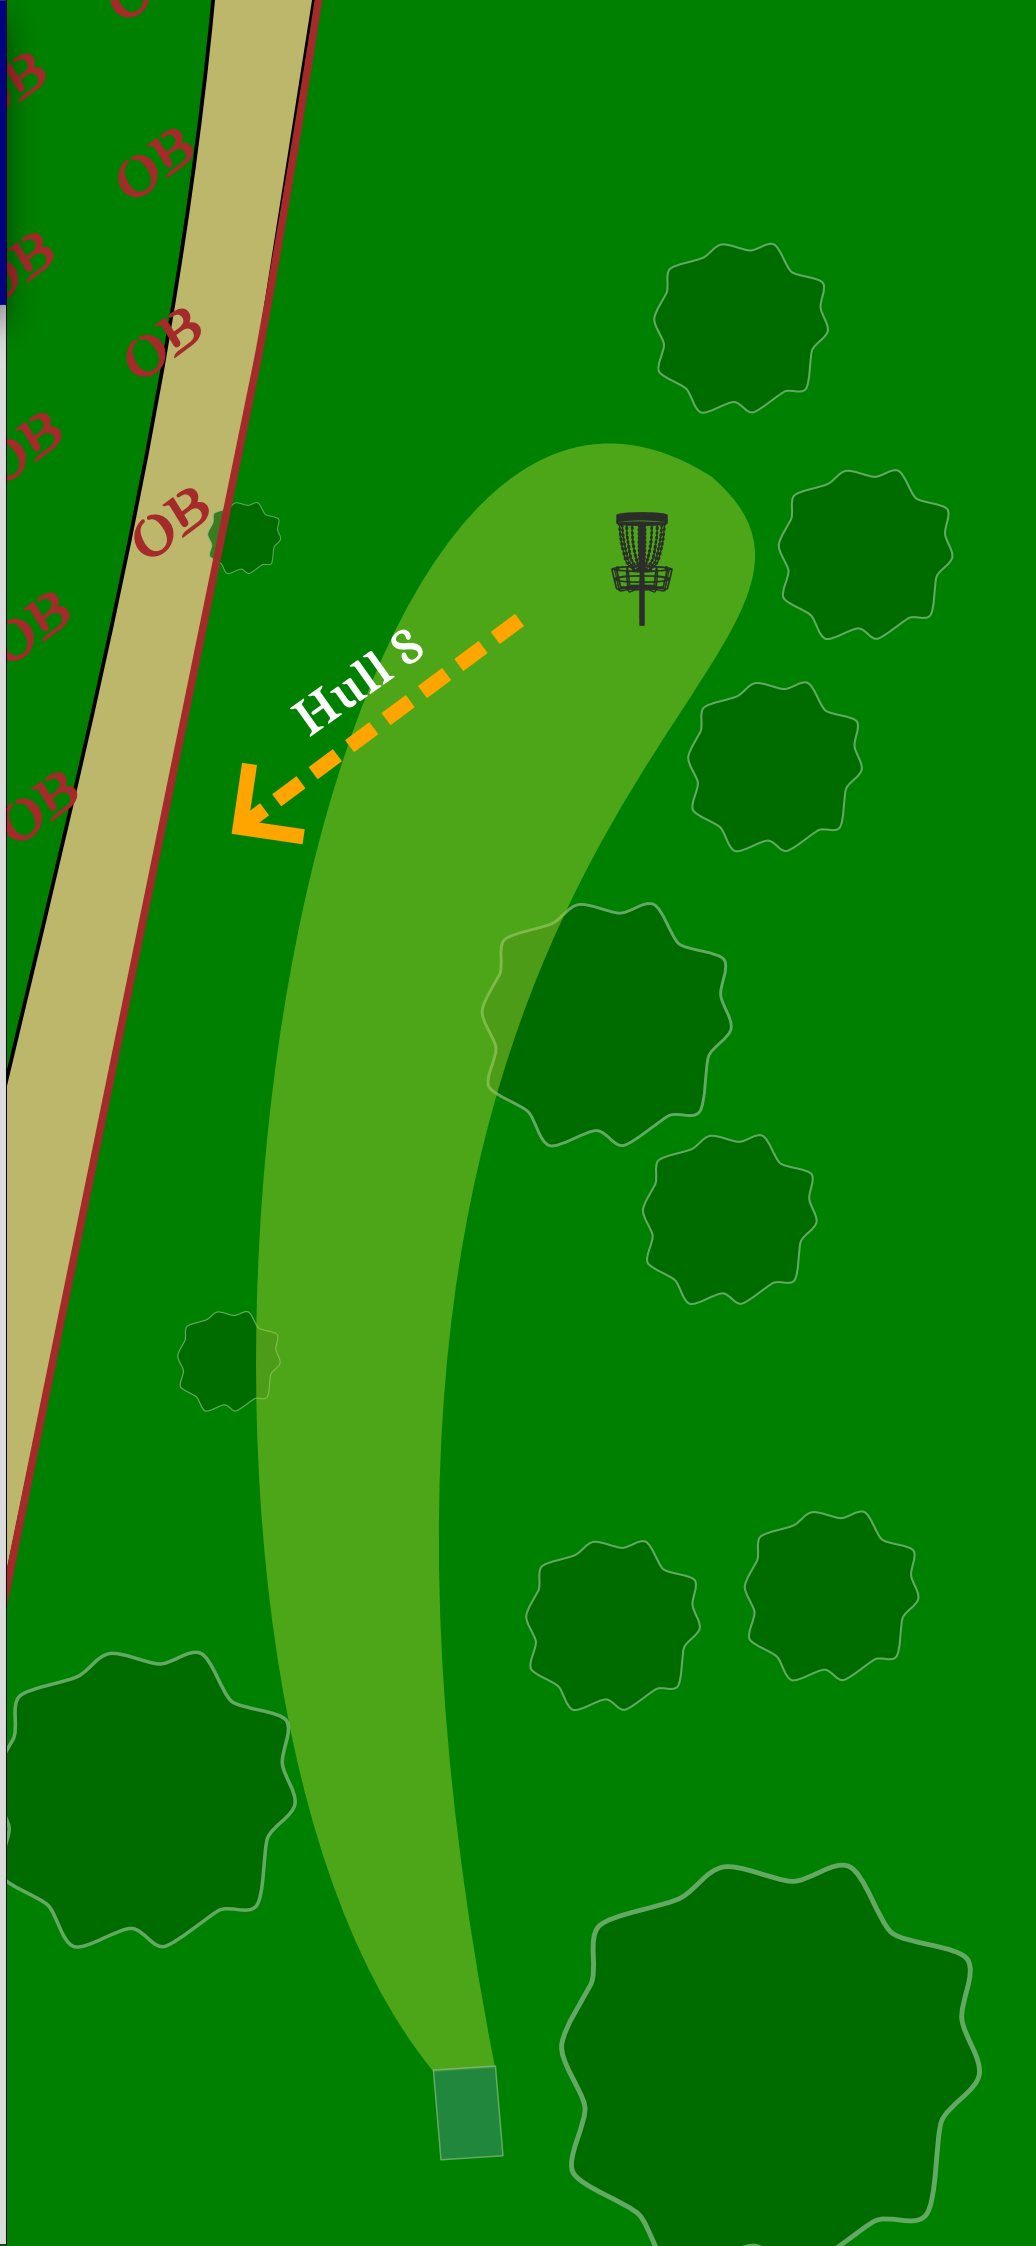

Hull
7

PAR

3

67m

-2m ↘

Regler

OB: Grusvei