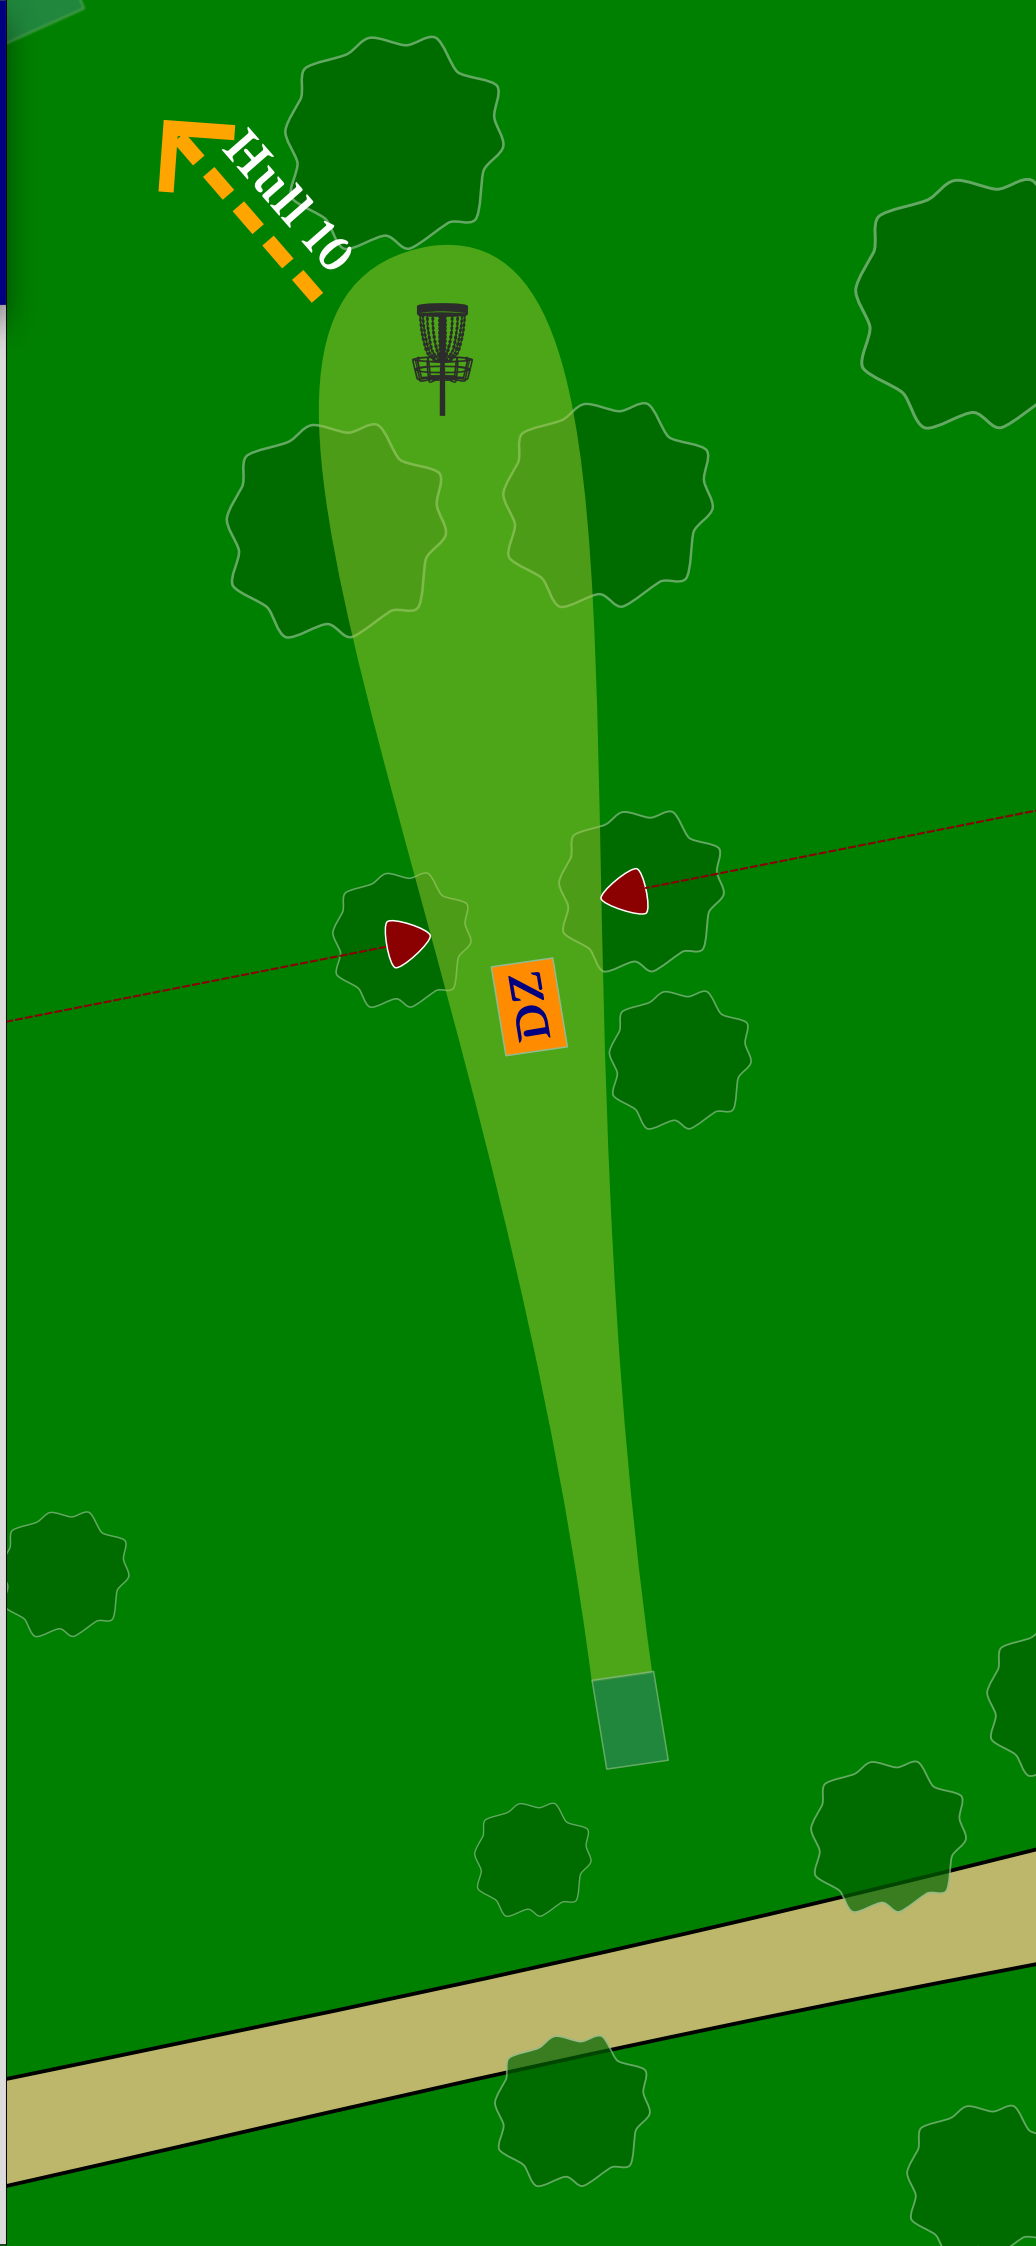

-2m ↘

Regler

2x Mando: Mellom markerte trær.
DZ ved bom.

Hull 10

PAR

3

71m

-1m ↘