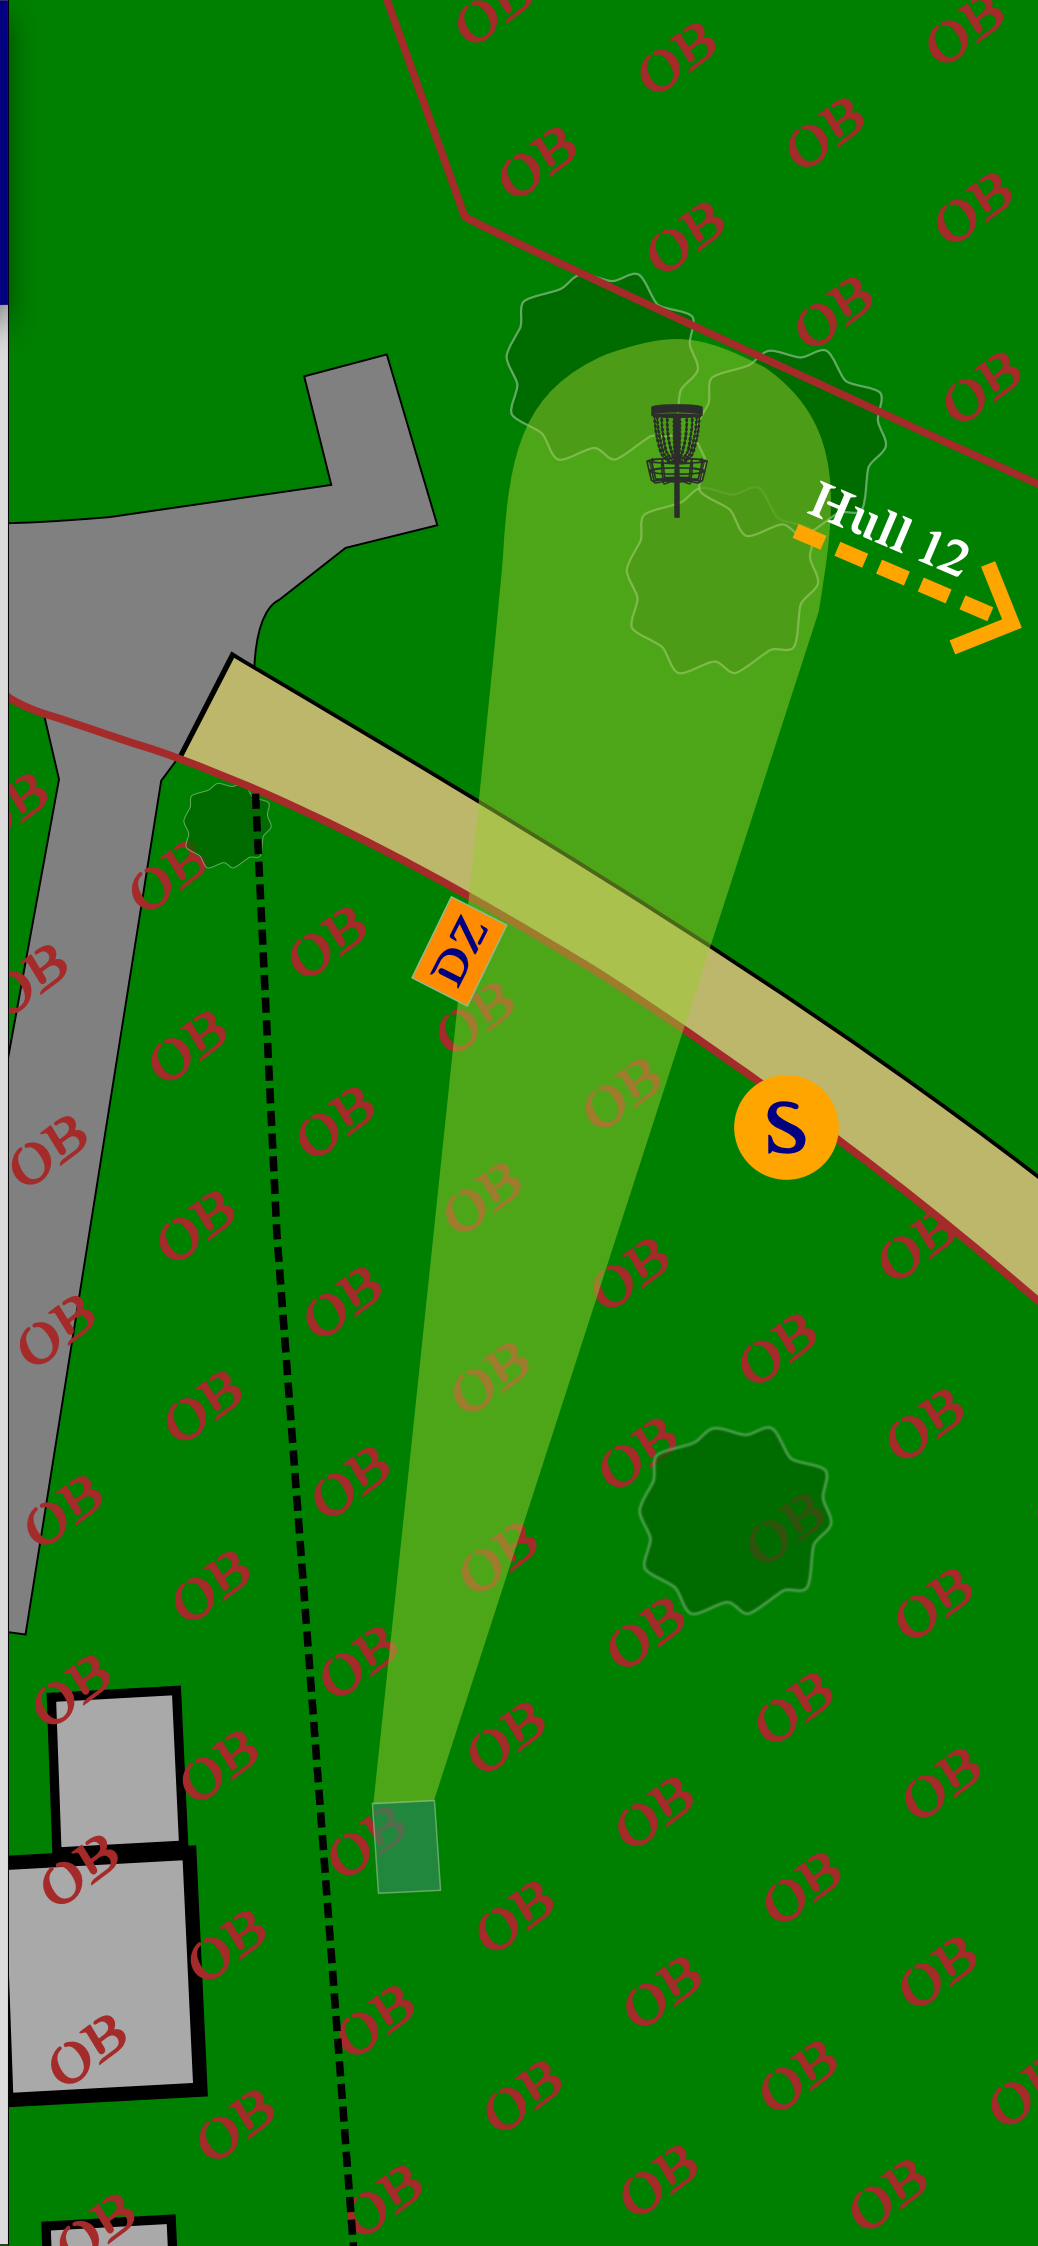

Hull
11

PAR

3

59m

-2m ↓

Regler

SPOTTER PÅKREVD

Island Green

Bom fra tee - DZ

DZ: Normale OB
regler