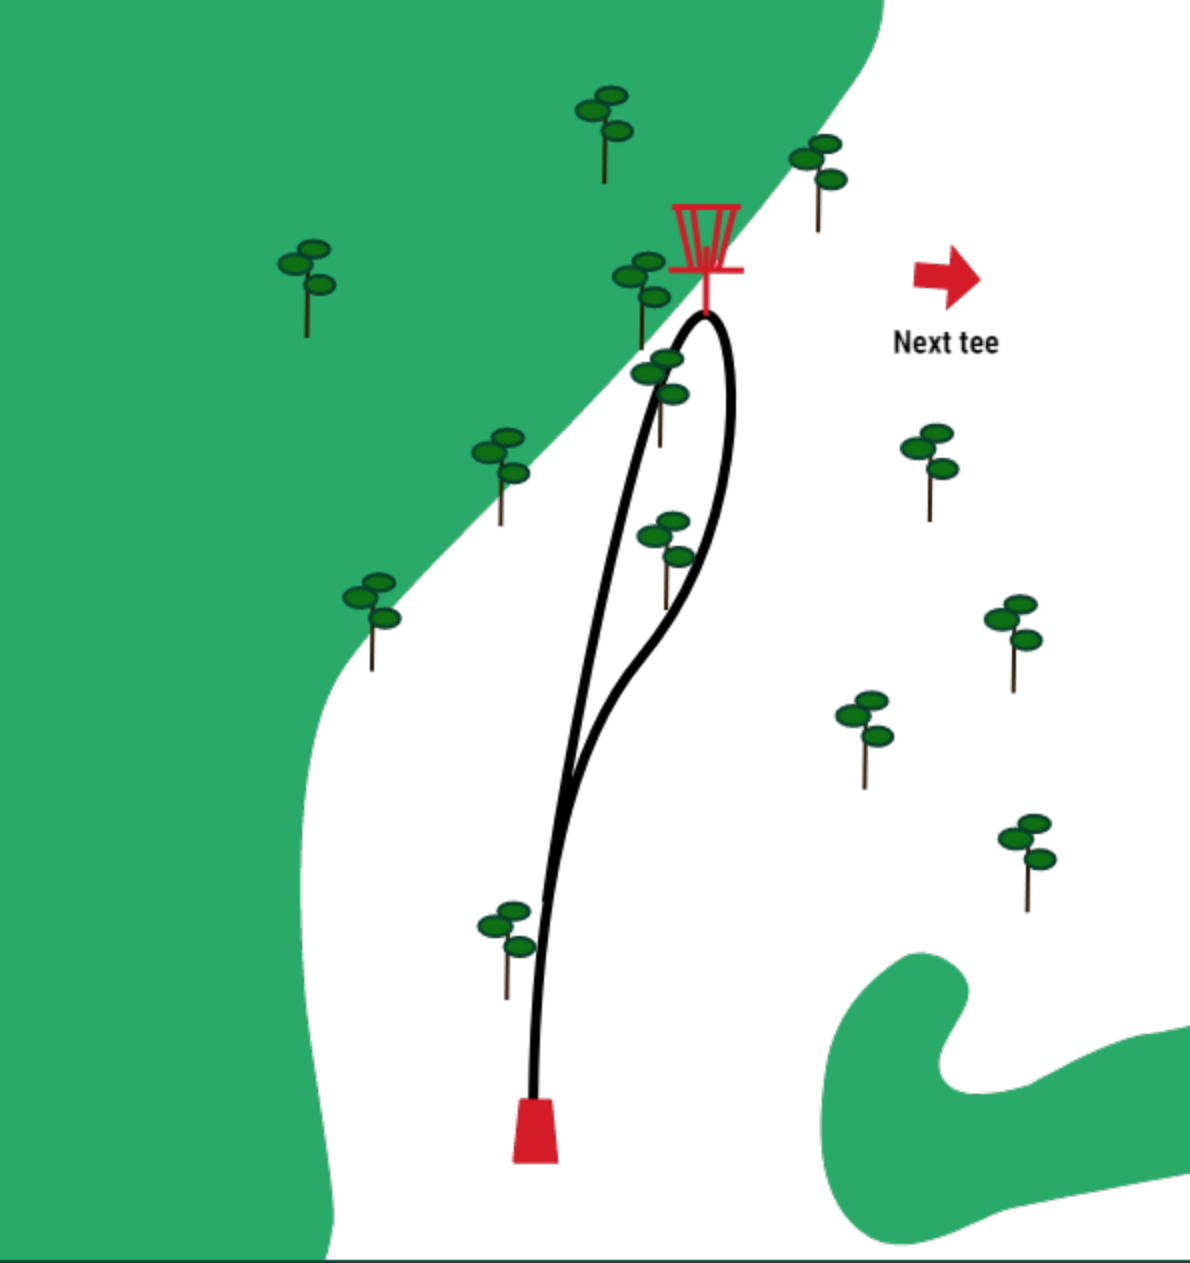

1 par 3 pikkus 76m

Vise peab mööduma enne mandopuud.
Eksides +1 ja suunduda DZ-i.

2 par 3 pikkus 90m

Saarerada, kõik väljaspool märgitud ala on OB. Eksides +1 ja kehtib hazard reegel.

3 par 3 pikkus 92m

4 par 3 pikkus 77m

9 par 3 pikkus 88m

Vasak pool on OB. Eksides +1 ja kehtib tavaline OB reegel. (Tiiala ees olev vesi casual water.)

10 par 3 pikkus 62m

Visata tuleb paremalt poolt mandopuud.
Eksides +1 ja vise eelnevast kohast.

11 par 3 pikkus 92m

Visata tuleb paremalt poolt mandopuud.
Eksides +1 ning DZ-i.

12 par 3 pikkus 71m

Visata tuleb paremalt poolt mandopuud, eksides +1 ning DZ-i. Korvi taga OB, tavaline OB reegel.

13 par 3 pikkus 74m

Sõiduteest vasakule OB ja topeltmando.
Eksides +1 ja suunduda DZ-i.

14 par 3 pikkus 85m

15 par 3 pikkus 85m

16 par 3 pikkus 45m