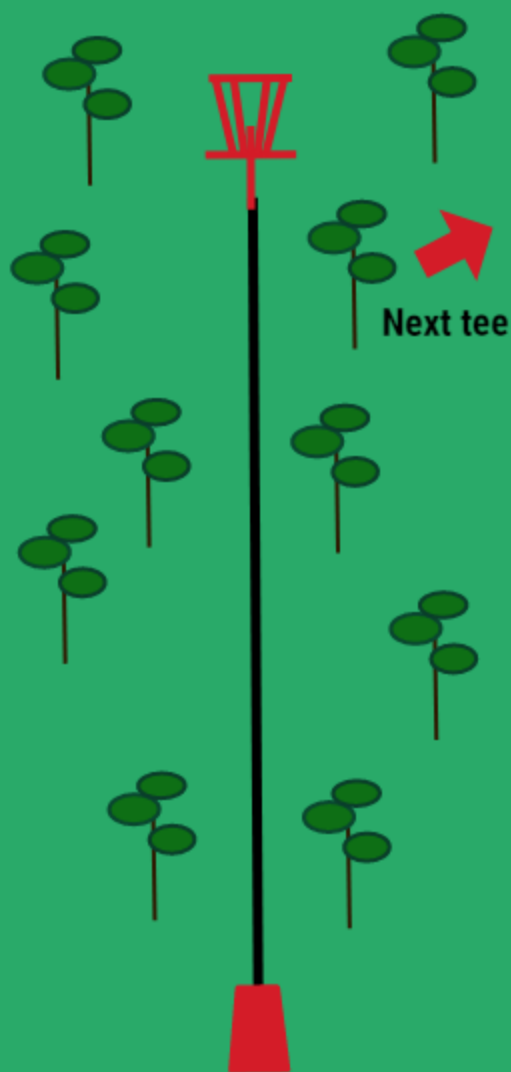

- tiiala
- ♣ korv
- mandopuu
- ♣ puu või mets
- hoone

Järve talu discgolfpark

Rada	1	2	3	4	5	6	7	8	9	10	11	12	13	14	15	16	16
PAR	3	3	3	3	3	3	3	3	3	3	3	3	3	3	3	3	48
Pikkus	76	90	92	77	86	60	43	58	88	62	92	71	74	85	86	45	1175m

1 par 3 pikkus 76m

Vise peab mööduma enne mandopuud.
Eksides +1 ja suunduda DZ-i.

2 par 3 pikkus 90m

Saarerada, kõik väljaspool märgitud ala on OB. Eksides +1 ja kehtib hazard reegel.

3 par 3 pikkus 92m

4 par 3 pikkus 77m

5 par 3 pikkus 86m

6 par 3 pikkus 60m

7

par 3

pikkus 43m

8 par 3 pikkus 58m

Vasak pool on OB.

Eksides +1 ja kehtib tavaline OB reegel.

9 par 3 pikkus 88m

Vasak pool on OB. Eksides +1 ja kehtib tavaline OB reegel. (Tiiala ees olev vesi casual water.)

10 par 3 pikkus 62m

Visata tuleb paremalt poolt mandopuud.
Eksides +1 ja vise eelnevast kohast.