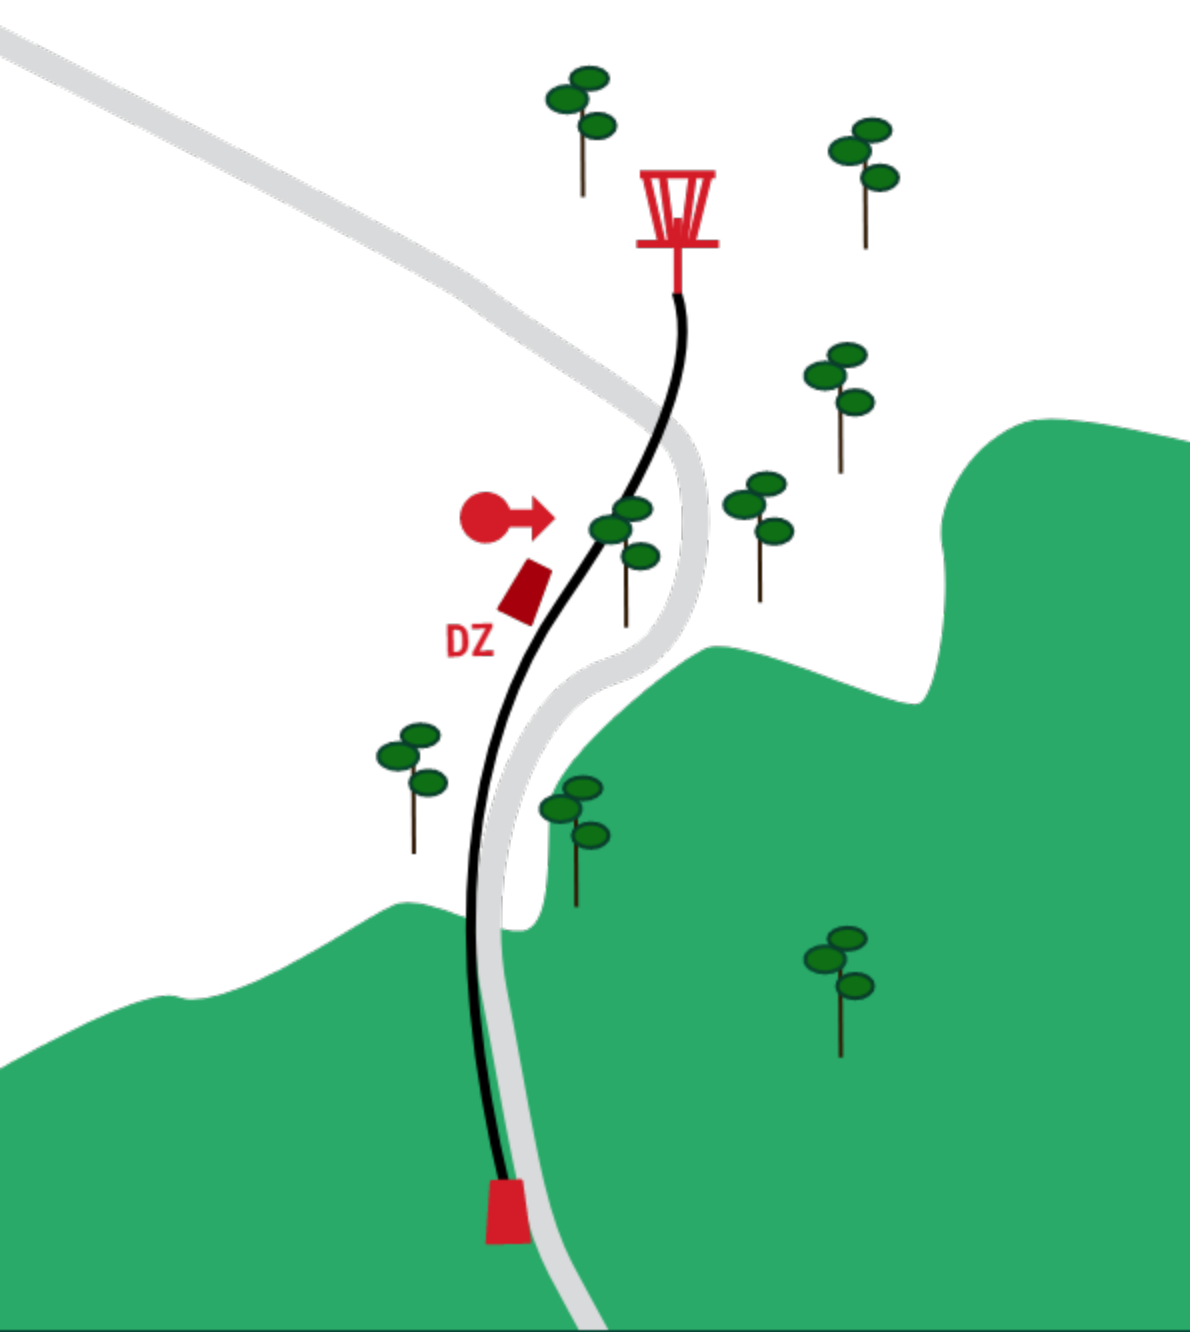

1 par 3 pikkus 76m

Vise peab mööduma enne mandopuud.
Eksides +1 ja suunduda DZ-i.

2 par 3 pikkus 90m

Saarerada, kõik väljaspool märgitud ala on OB. Eksides +1 ja kehtib hazard reegel.

3 par 3 pikkus 92m

4 par 3 pikkus 77m

9 par 3 pikkus 88m

Vasak pool on OB. Eksides +1 ja kehtib tavaline OB reegel. (Tiiala ees olev vesi casual water.)

10 par 3 pikkus 62m

Visata tuleb paremalt poolt mandopuud.
Eksides +1 ja vise eelnevast kohast.

11 par 3 pikkus 92m

Visata tuleb paremalt poolt mandopuud.
Eksides +1 ning DZ-i.

12 par 3 pikkus 71m

Visata tuleb paremalt poolt mandopuud, eksides +1 ning DZ-i. Korvi taga OB, tavaline OB reegel.

13 par 3 pikkus 74m

Sõiduteest vasakule OB ja topeltmando.
Eksides +1 ja suunduda DZ-i.

14 par 3 pikkus 85m

15 par 3 pikkus 85m

16 par 3 pikkus 45m