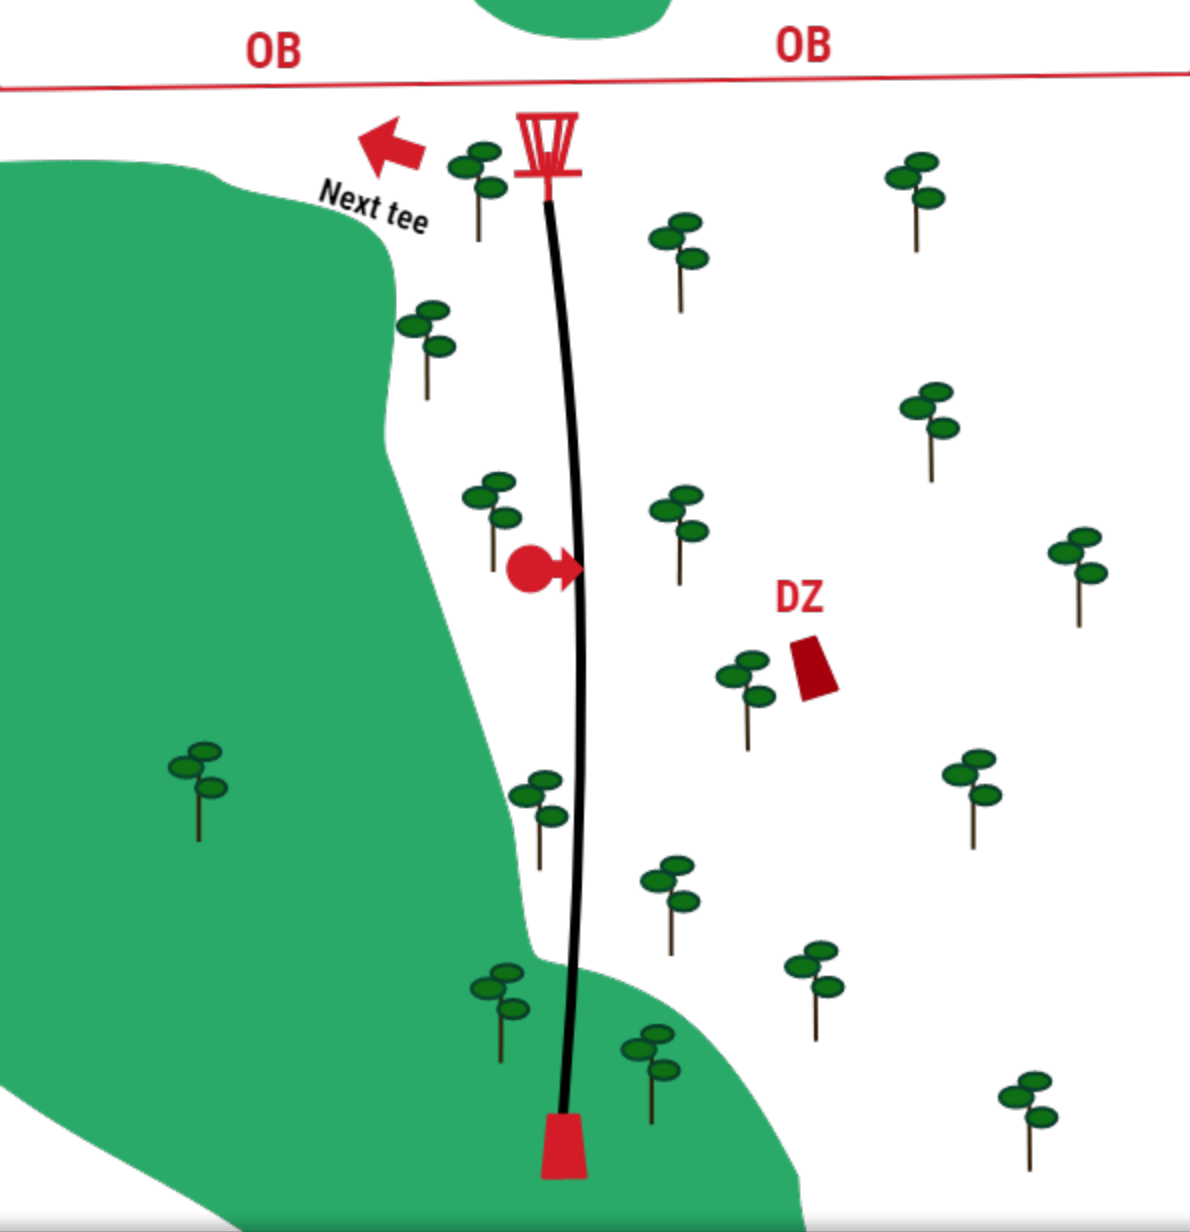

1 par 3 pikkus 76m

Vise peab mööduma enne mandopuud.
Eksides +1 ja suunduda DZ-i.

2 par 3 pikkus 90m

Saarerada, kõik väljaspool märgitud ala on OB. Eksides +1 ja kehtib hazard reegel.

3 par 3 pikkus 92m

4 par 3 pikkus 77m

9 par 3 pikkus 88m

Vasak pool on OB. Eksides +1 ja kehtib tavaline OB reegel. (Tiiala ees olev vesi casual water.)

10 par 3 pikkus 62m

Visata tuleb paremalt poolt mandopuud.
Eksides +1 ja vise eelnevast kohast.

11 par 3 pikkus 92m

Visata tuleb paremalt poolt mandopuud.
Eksides +1 ning DZ-i.

12 par 3 pikkus 71m

Visata tuleb paremalt poolt mandopuud, eksides +1 ning DZ-i. Korvi taga OB, tavaline OB reegel.

13 par 3 pikkus 74m

Sõiduteest vasakule OB ja topeltmando.
Eksides +1 ja suunduda DZ-i.

14 par 3 pikkus 85m

15 par 3 pikkus 85m

16 par 3 pikkus 45m