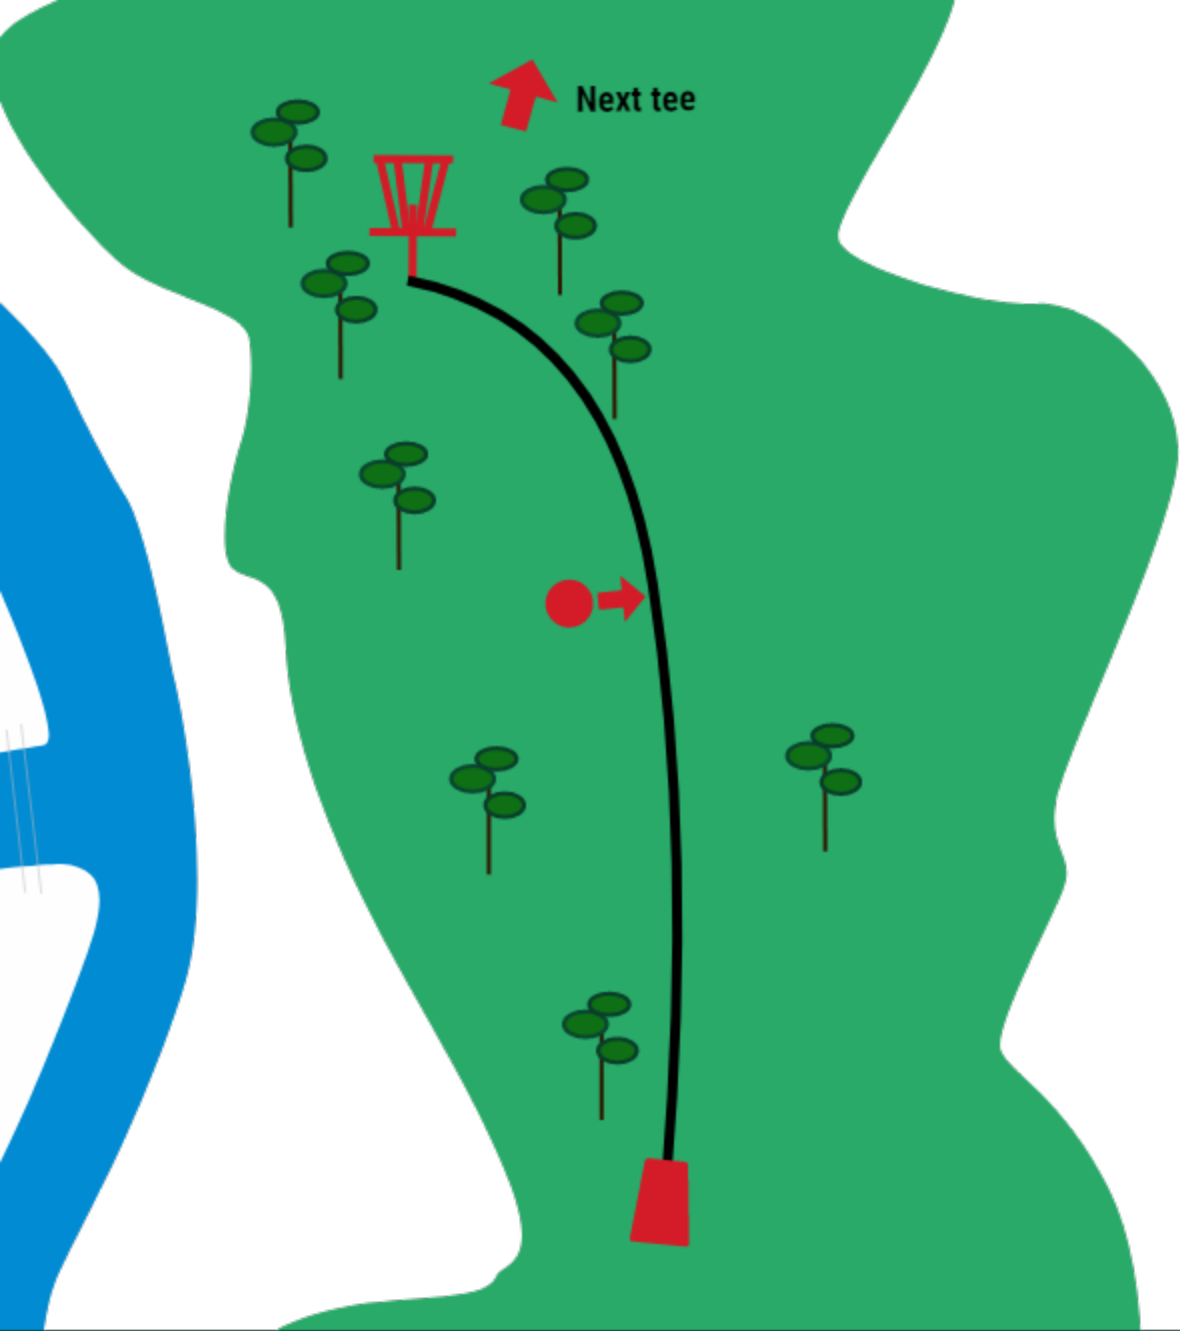

1 par 3 pikkus 76m

Vise peab mööduma enne mandopuud.
Eksides +1 ja suunduda DZ-i.

2 par 3 pikkus 90m

Saarerada, kõik väljaspool märgitud ala on OB. Eksides +1 ja kehtib hazard reegel.

3 par 3 pikkus 92m

4 par 3 pikkus 77m

9 par 3 pikkus 88m

Vasak pool on OB. Eksides +1 ja kehtib tavaline OB reegel. (Tiiala ees olev vesi casual water.)

10 par 3 pikkus 62m

Visata tuleb paremalt poolt mandopuud.
Eksides +1 ja vise eelnevast kohast.

Sõiduteest vasakule OB ja topeltmando.
Eksides +1 ja suunduda DZ-i.

14 par 3 pikkus 85m

15 par 3 pikkus 85m

16 par 3 pikkus 45m