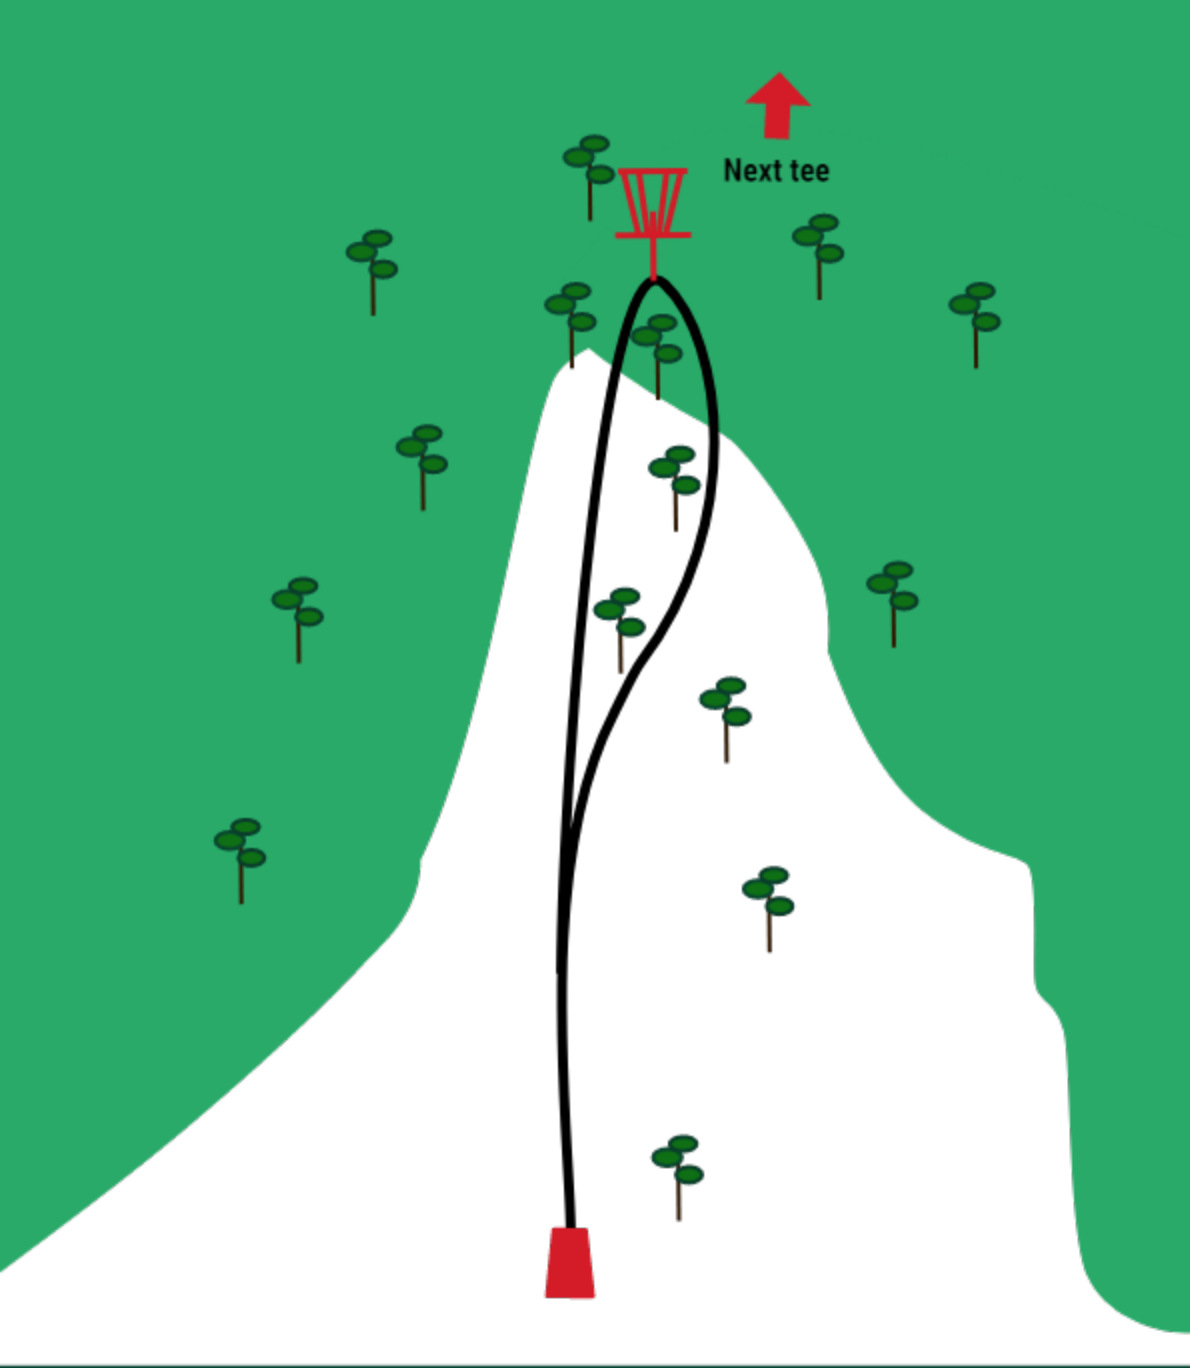

1 par 3 pikkus 76m

Vise peab mööduma enne mandopuud.
Eksides +1 ja suunduda DZ-i.

2 par 3 pikkus 90m

Saarerada, kõik väljaspool märgitud ala on OB. Eksides +1 ja kehtib hazard reegel.

3 par 3 pikkus 92m

4 par 3 pikkus 77m

9 par 3 pikkus 88m

Vasak pool on OB. Eksides +1 ja kehtib tavaline OB reegel. (Tiiala ees olev vesi casual water.)

10 par 3 pikkus 62m

Visata tuleb paremalt poolt mandopuud.
Eksides +1 ja vise eelnevast kohast.

11 par 3 pikkus 92m

Visata tuleb paremalt poolt mandopuud.
Eksides +1 ning DZ-i.

12 par 3 pikkus 71m

Visata tuleb paremalt poolt mandopuud, eksides +1 ning DZ-i. Korvi taga OB, tavaline OB reegel.

13 par 3 pikkus 74m

Sõiduteest vasakule OB ja topeltmando.
Eksides +1 ja suunduda DZ-i.

14 par 3 pikkus 85m

15 par 3 pikkus 85m

16 par 3 pikkus 45m