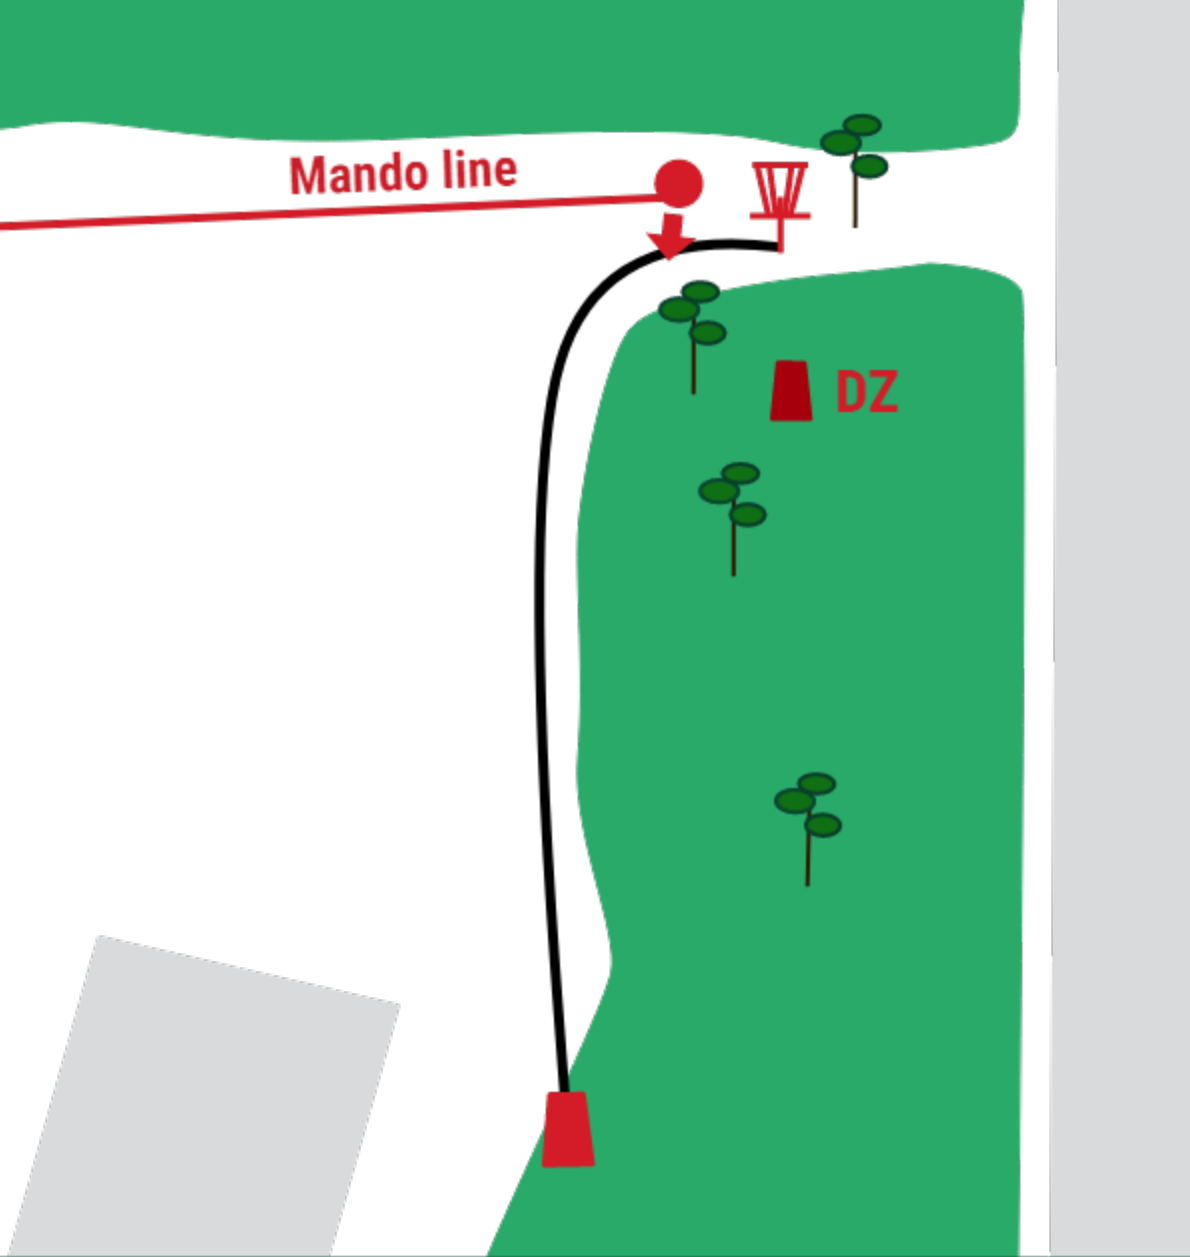

- tiiala
- ♣ korv
- mandopuu
- ♣ puu või mets
- hoone

Järve talu discgolfpark

Rada	1	2	3	4	5	6	7	8	9	10	11	12	13	14	15	16	16
PAR	3	3	3	3	3	3	3	3	3	3	3	3	3	3	3	3	48
Pikkus	76	90	92	77	86	60	43	58	88	62	92	71	74	85	86	45	1175m

1 par 3 pikkus 76m

Vise peab mööduma enne mandopuud.
Eksides +1 ja suunduda DZ-i.

2 par 3 pikkus 90m

Saarerada, kõik väljaspool märgitud ala on OB. Eksides +1 ja kehtib hazard reegel.

3 par 3 pikkus 92m

4 par 3 pikkus 77m

9 par 3 pikkus 88m

Vasak pool on OB. Eksides +1 ja kehtib tavaline OB reegel. (Tiiala ees olev vesi casual water.)

10 par 3 pikkus 62m

Visata tuleb paremalt poolt mandopuud.
Eksides +1 ja vise eelnevast kohast.

Sõiduteest vasakule OB ja topeltmando.
Eksides +1 ja suunduda DZ-i.

14 par 3 pikkus 85m

15 par 3 pikkus 85m

16 par 3 pikkus 45m