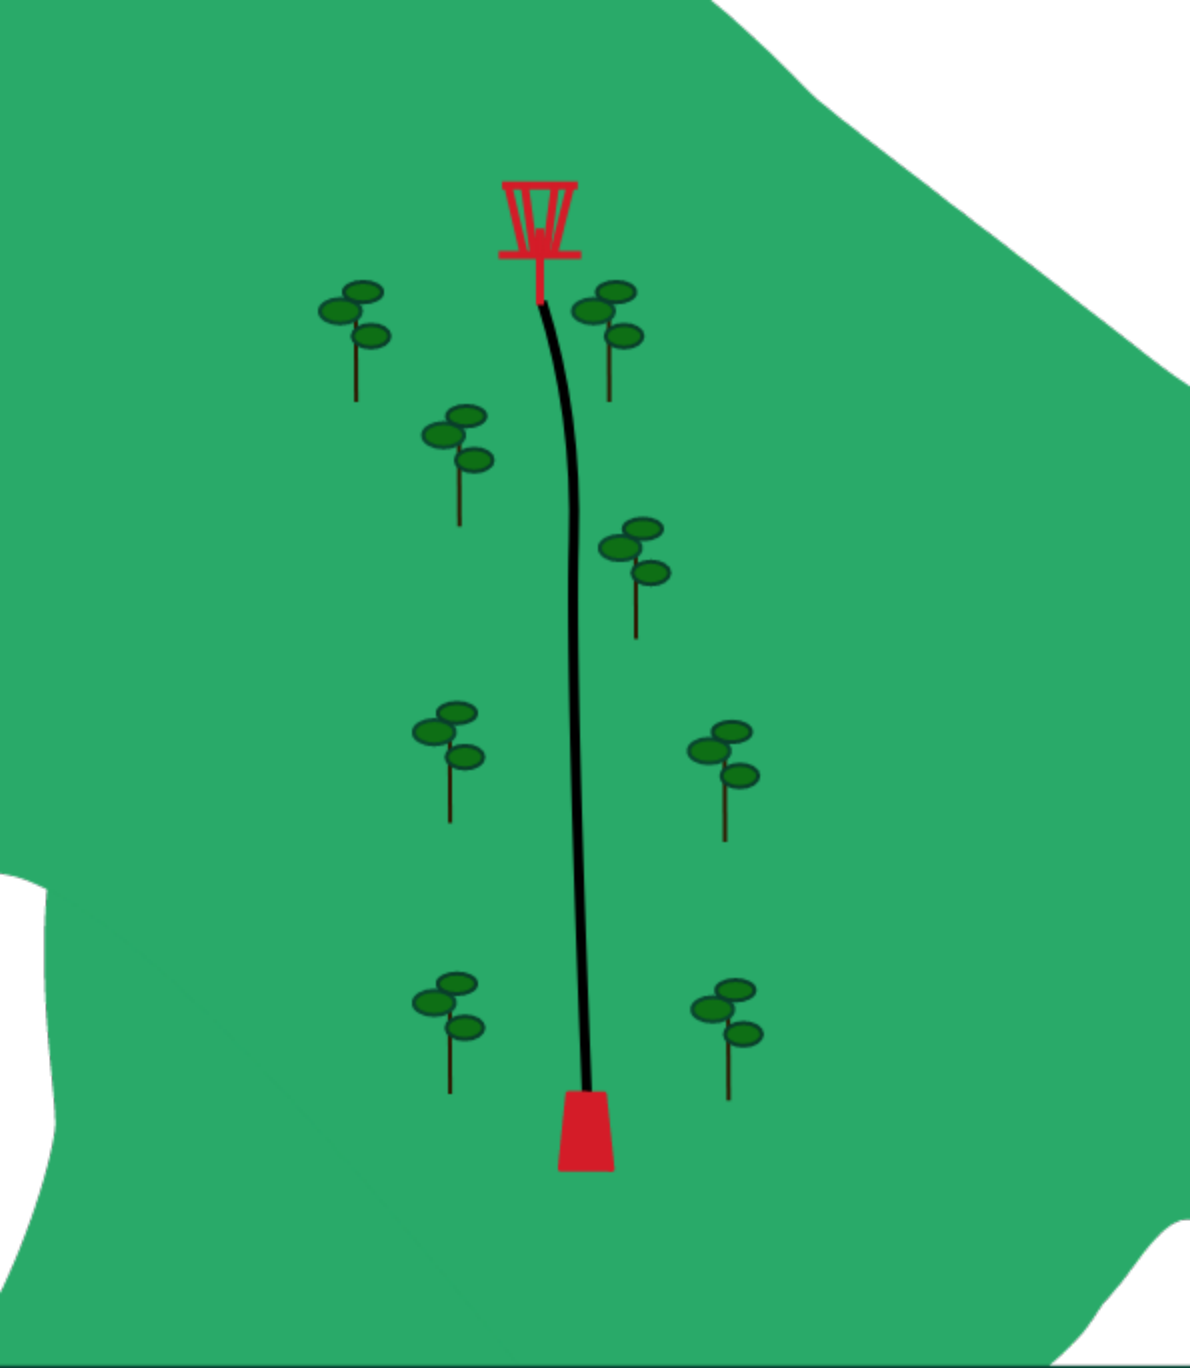

1 par 3 pikkus 76m

Vise peab mööduma enne mandopuud.
Eksides +1 ja suunduda DZ-i.

2 par 3 pikkus 90m

Saarerada, kõik väljaspool märgitud ala on OB. Eksides +1 ja kehtib hazard reegel.

3 par 3 pikkus 92m

4 par 3 pikkus 77m

9 par 3 pikkus 88m

Vasak pool on OB. Eksides +1 ja kehtib tavaline OB reegel. (Tiiala ees olev vesi casual water.)

10 par 3 pikkus 62m

Visata tuleb paremalt poolt mandopuud.
Eksides +1 ja vise eelnevast kohast.

11 par 3 pikkus 92m

Visata tuleb paremalt poolt mandopuud.
Eksides +1 ning DZ-i.

12 par 3 pikkus 71m

Visata tuleb paremalt poolt mandopuud, eksides +1 ning DZ-i. Korvi taga OB, tavaline OB reegel.

13 par 3 pikkus 74m

Sõiduteest vasakule OB ja topeltmando.
Eksides +1 ja suunduda DZ-i.

14 par 3 pikkus 85m

15 par 3 pikkus 85m

16 par 3 pikkus 45m