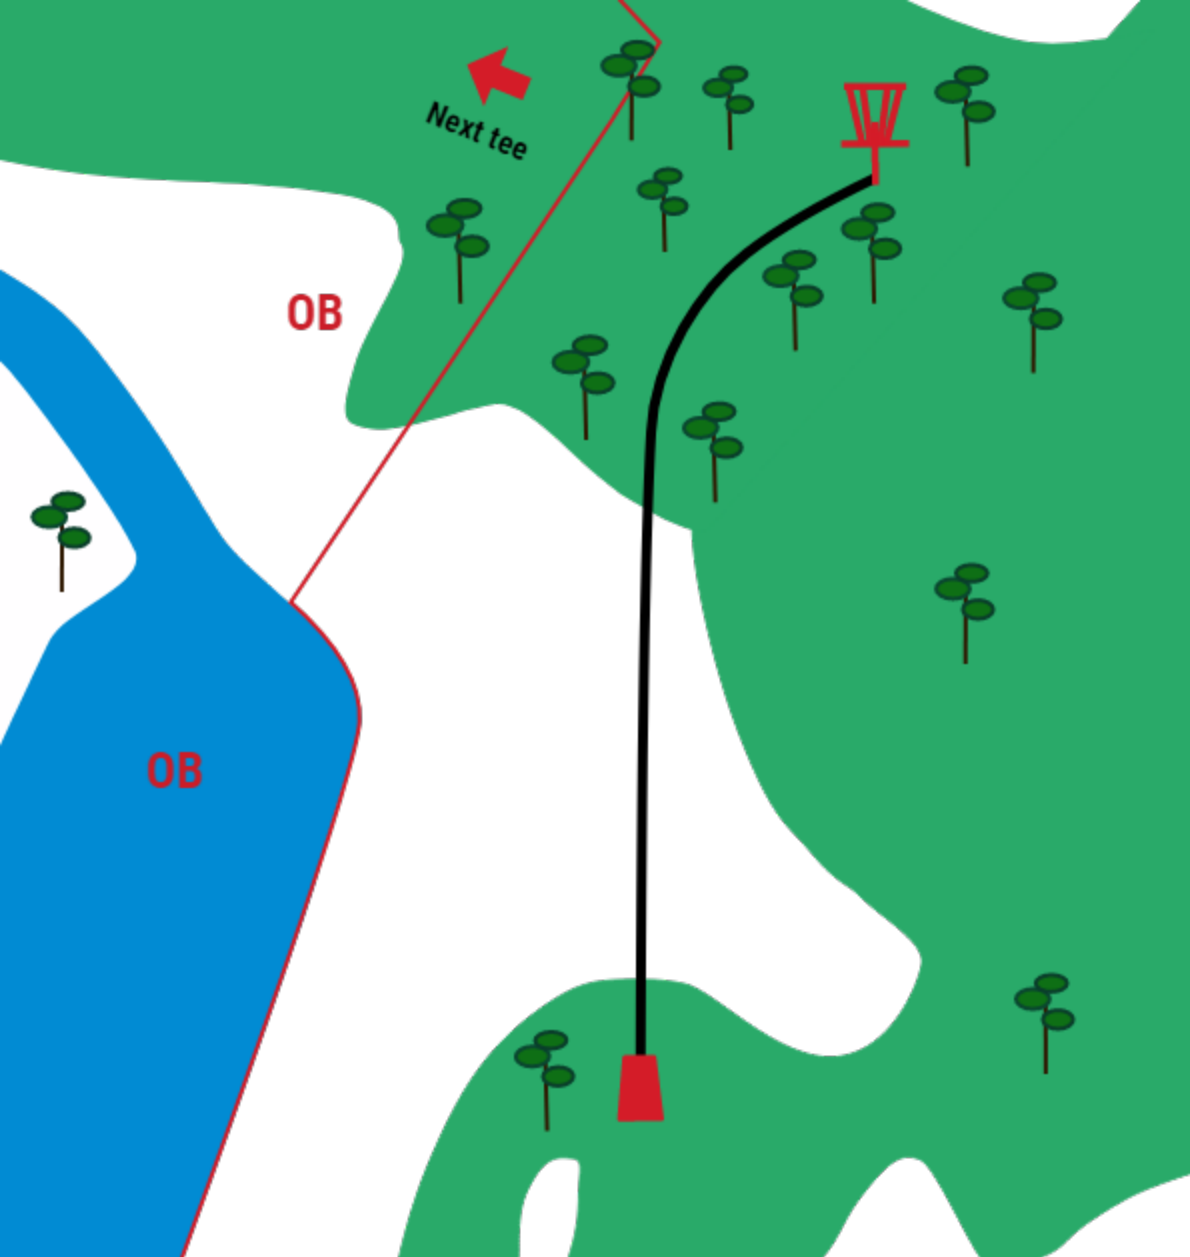

1 par 3 pikkus 76m

Vise peab mööduma enne mandopuud.
Eksides +1 ja suunduda DZ-i.

2 par 3 pikkus 90m

Saarerada, kõik väljaspool märgitud ala on OB. Eksides +1 ja kehtib hazard reegel.

3 par 3 pikkus 92m

4 par 3 pikkus 77m

9 par 3 pikkus 88m

Vasak pool on OB. Eksides +1 ja kehtib tavaline OB reegel. (Tiiala ees olev vesi casual water.)

10 par 3 pikkus 62m

Visata tuleb paremalt poolt mandopuud.
Eksides +1 ja vise eelnevast kohast.

11 par 3 pikkus 92m

Visata tuleb paremalt poolt mandopuud.
Eksides +1 ning DZ-i.

12 par 3 pikkus 71m

Visata tuleb paremalt poolt mandopuud, eksides +1 ning DZ-i. Korvi taga OB, tavaline OB reegel.

13 par 3 pikkus 74m

Sõiduteest vasakule OB ja topeltmando.
Eksides +1 ja suunduda DZ-i.

14 par 3 pikkus 85m

15 par 3 pikkus 85m

16 par 3 pikkus 45m