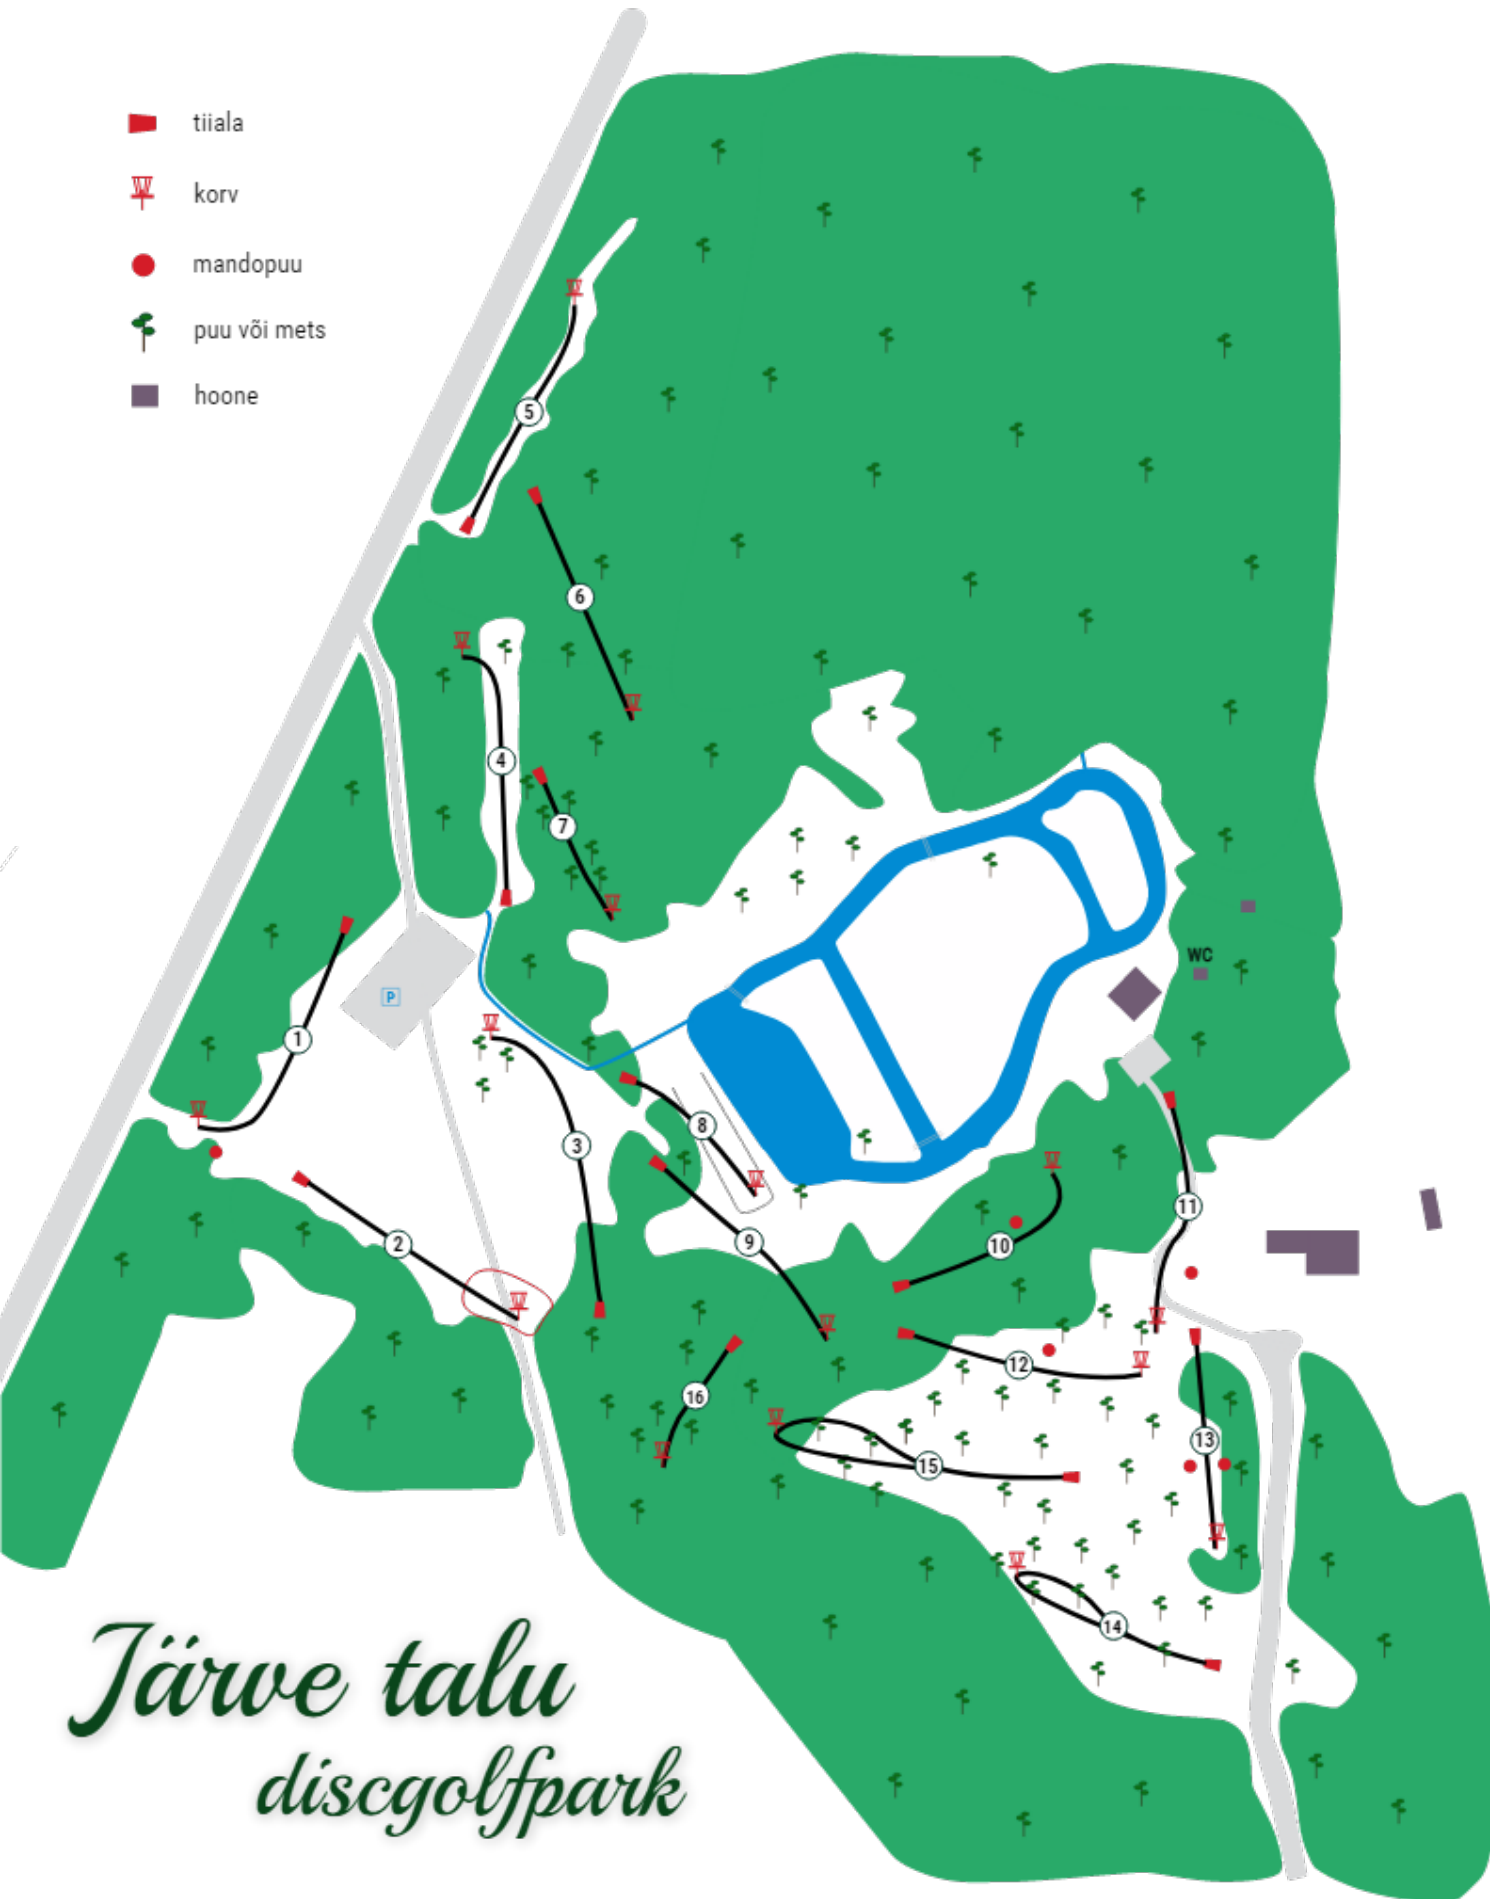

- tiiala
- ♣ korv
- mandopuu
- ♣ puu või mets
- hoone

Järve talu discgolfpark

Rada	1	2	3	4	5	6	7	8	9	10	11	12	13	14	15	16	16
PAR	3	3	3	3	3	3	3	3	3	3	3	3	3	3	3	3	48
Pikkus	76	90	92	77	86	60	43	58	88	62	92	71	74	85	86	45	1175m

1 par 3 pikkus 76m

Vise peab mööduma enne mandopuud.
Eksides +1 ja suunduda DZ-i.

2 par 3 pikkus 90m

Saarerada, kõik väljaspool märgitud ala on OB. Eksides +1 ja kehtib hazard reegel.

3 par 3 pikkus 92m

4 par 3 pikkus 77m

9 par 3 pikkus 88m

Vasak pool on OB. Eksides +1 ja kehtib tavaline OB reegel. (Tiiala ees olev vesi casual water.)

10 par 3 pikkus 62m

Visata tuleb paremalt poolt mandopuud.
Eksides +1 ja vise eelnevast kohast.

Sõiduteest vasakule OB ja topeltmando.
Eksides +1 ja suunduda DZ-i.

14 par 3 pikkus 85m

15 par 3 pikkus 85m

16 par 3 pikkus 45m