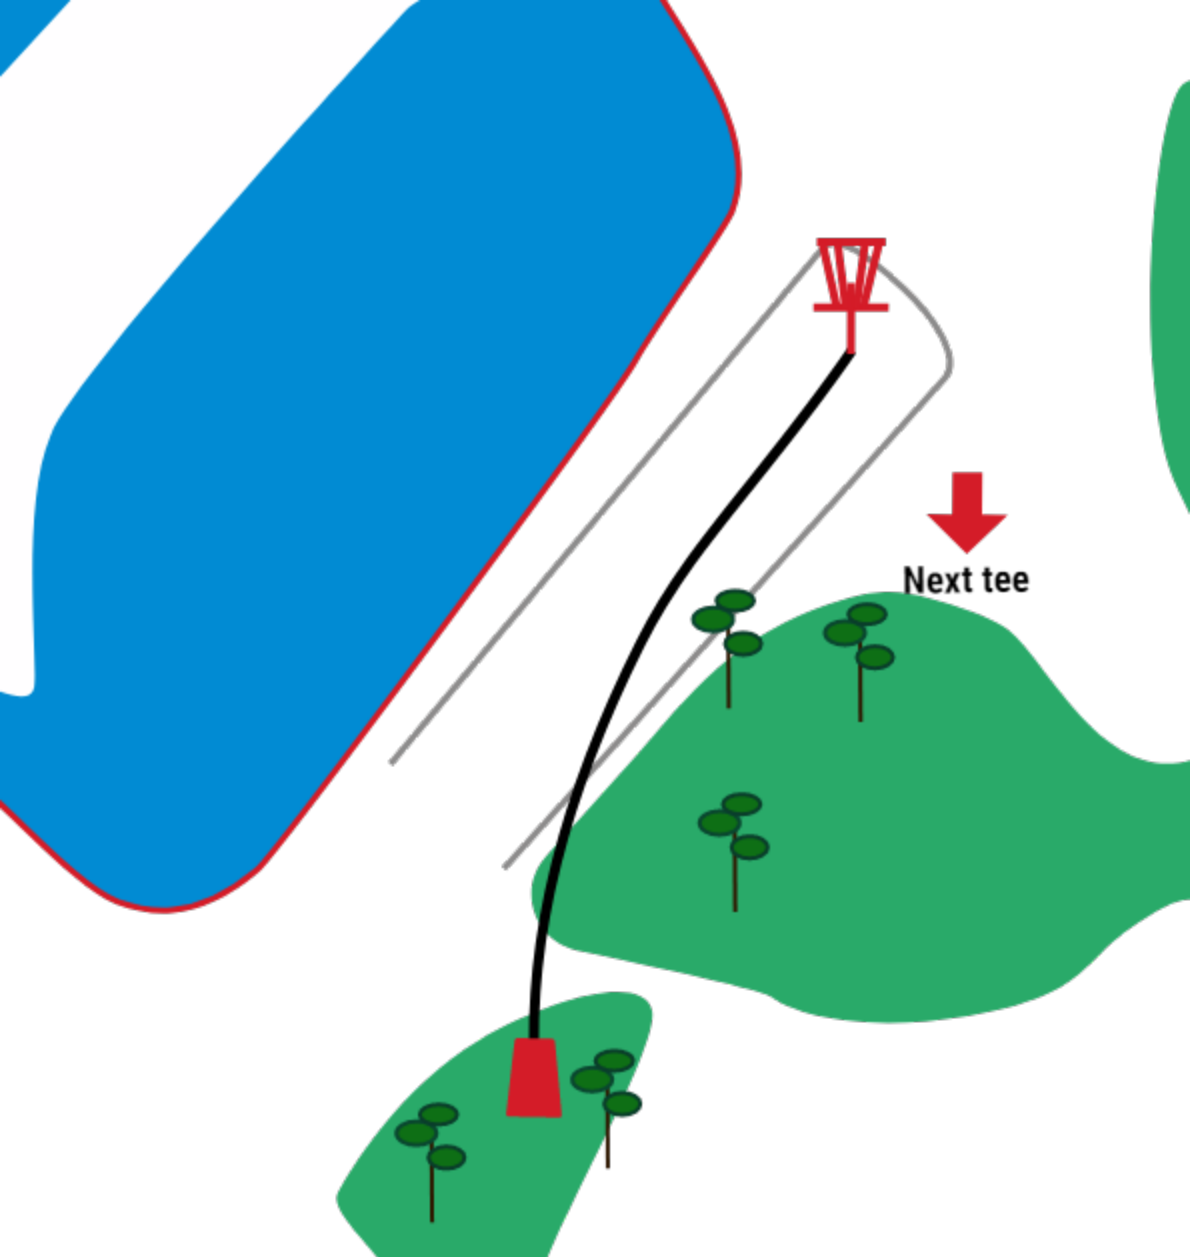

1 par 3 pikkus 76m

Vise peab mööduma enne mandopuud.
Eksides +1 ja suunduda DZ-i.

2 par 3 pikkus 90m

Saarerada, kõik väljaspool märgitud ala on OB. Eksides +1 ja kehtib hazard reegel.

3 par 3 pikkus 92m

4 par 3 pikkus 77m

5 par 3 pikkus 86m

6 par 3 pikkus 60m

7

par 3

pikkus 43m

8 par 3 pikkus 58m

Vasak pool on OB.

Eksides +1 ja kehtib tavaline OB reegel.

9 par 3 pikkus 88m

Vasak pool on OB. Eksides +1 ja kehtib tavaline OB reegel. (Tiiala ees olev vesi casual water.)

10 par 3 pikkus 62m

Visata tuleb paremalt poolt mandopuud.
Eksides +1 ja vise eelnevast kohast.

11 par 3 pikkus 92m

Visata tuleb paremalt poolt mandopuud.
Eksides +1 ning DZ-i.

12 par 3 pikkus 71m

Visata tuleb paremalt poolt mandopuud, eksides +1 ning DZ-i. Korvi taga OB, tavaline OB reegel.

13 par 3 pikkus 74m