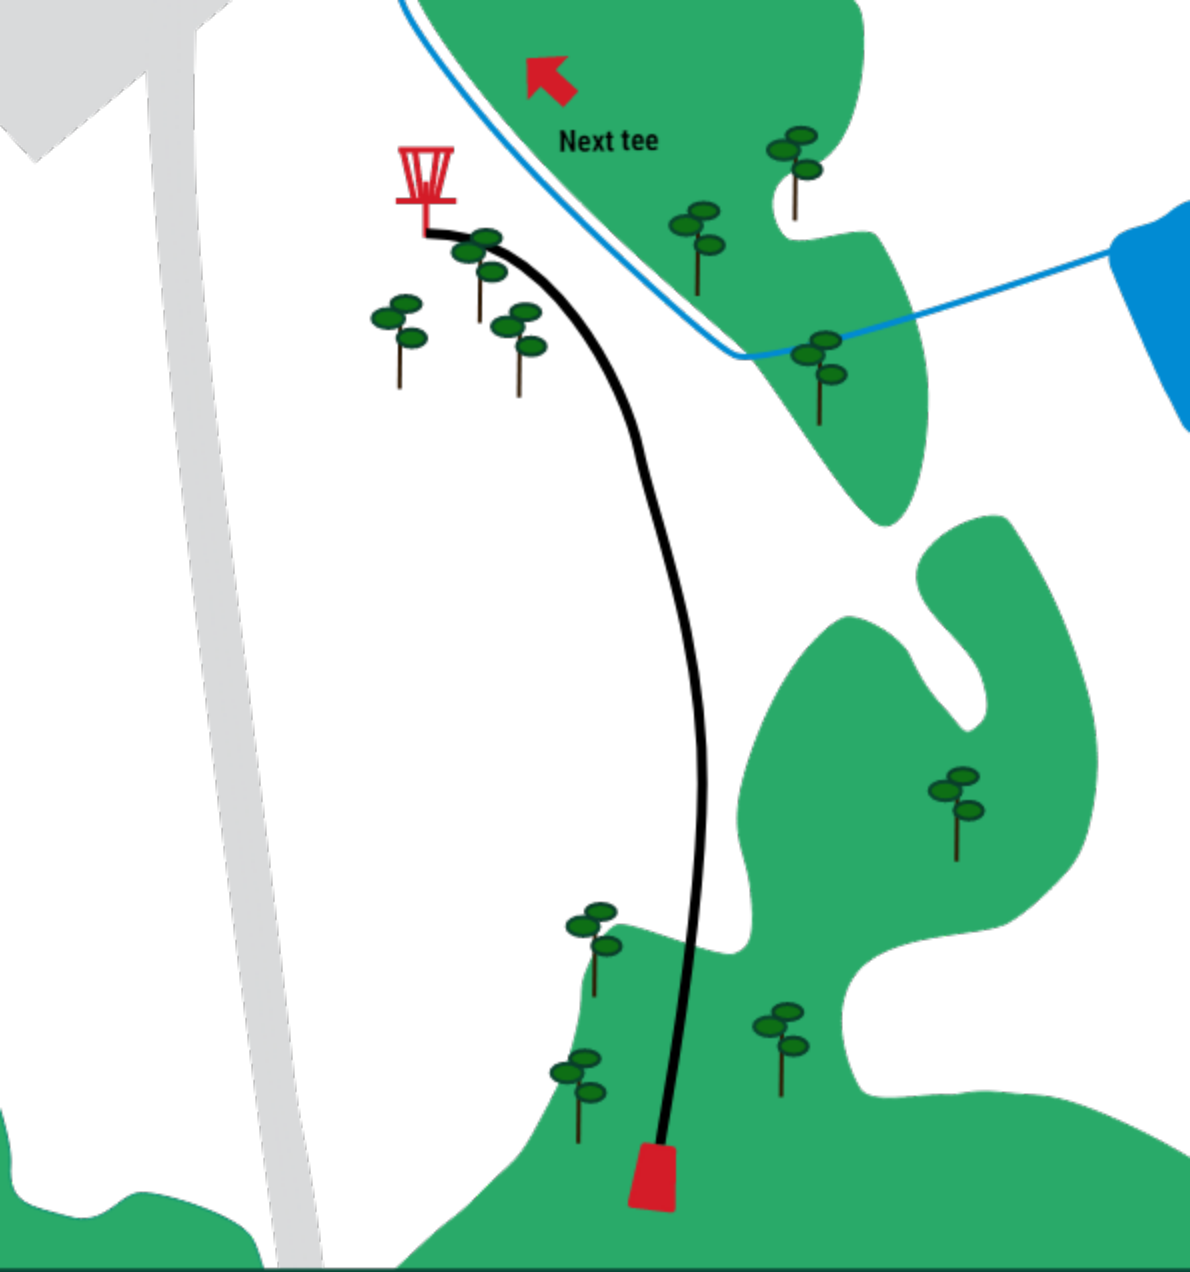

- tiiala
- ♣ korv
- mandopuu
- ♣ puu või mets
- hoone

Järve talu discgolfpark

Rada	1	2	3	4	5	6	7	8	9	10	11	12	13	14	15	16	16
PAR	3	3	3	3	3	3	3	3	3	3	3	3	3	3	3	3	48
Pikkus	76	90	92	77	86	60	43	58	88	62	92	71	74	85	86	45	1175m

1 par 3 pikkus 76m

Vise peab mööduma enne mandopuud.
Eksides +1 ja suunduda DZ-i.

2 par 3 pikkus 90m

Saarerada, kõik väljaspool märgitud ala on OB. Eksides +1 ja kehtib hazard reegel.

3 par 3 pikkus 92m

4 par 3 pikkus 77m

9 par 3 pikkus 88m

Vasak pool on OB. Eksides +1 ja kehtib tavaline OB reegel. (Tiiala ees olev vesi casual water.)

10 par 3 pikkus 62m

Visata tuleb paremalt poolt mandopuud.
Eksides +1 ja vise eelnevast kohast.

Sõiduteest vasakule OB ja topeltmando.
Eksides +1 ja suunduda DZ-i.

14 par 3 pikkus 85m

15 par 3 pikkus 85m

16 par 3 pikkus 45m