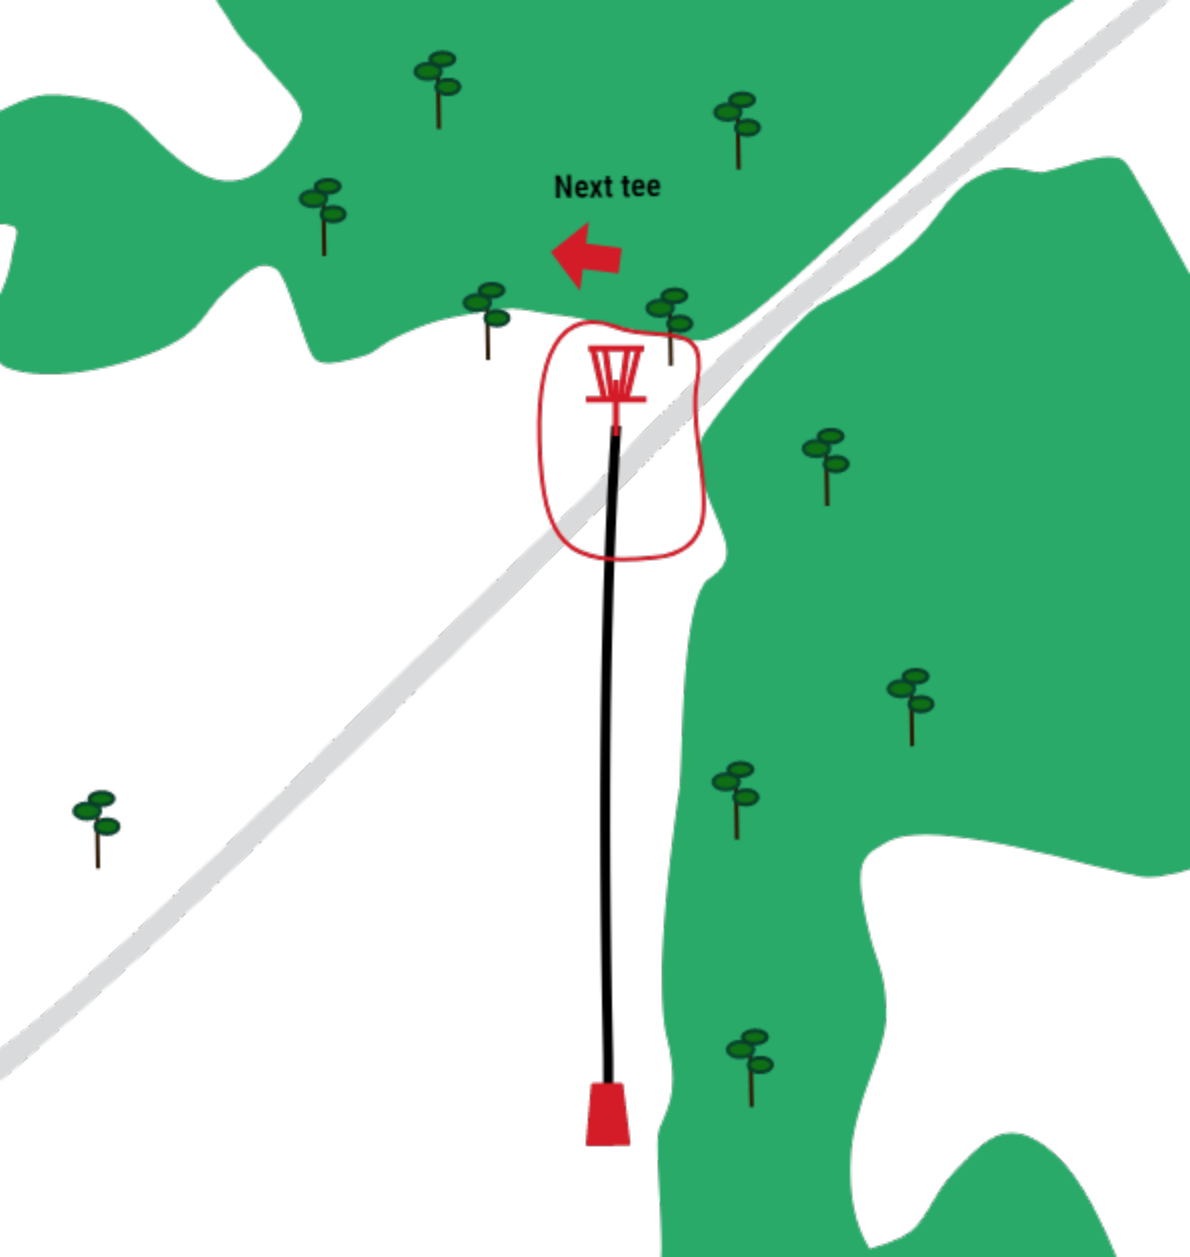

- tiiala
- ♣ korv
- mandopuu
- ♣ puu või mets
- hoone

Järve talu discgolfpark

Rada	1	2	3	4	5	6	7	8	9	10	11	12	13	14	15	16	16
PAR	3	3	3	3	3	3	3	3	3	3	3	3	3	3	3	3	48
Pikkus	76	90	92	77	86	60	43	58	88	62	92	71	74	85	86	45	1175m

1 par 3 pikkus 76m

Vise peab mööduma enne mandopuud.
Eksides +1 ja suunduda DZ-i.

2 par 3 pikkus 90m

Saarerada, kõik väljaspool märgitud ala on OB. Eksides +1 ja kehtib hazard reegel.

3 par 3 pikkus 92m

4 par 3 pikkus 77m

9 par 3 pikkus 88m

Vasak pool on OB. Eksides +1 ja kehtib tavaline OB reegel. (Tiiala ees olev vesi casual water.)

10 par 3 pikkus 62m

Visata tuleb paremalt poolt mandopuud.
Eksides +1 ja vise eelnevast kohast.

Sõiduteest vasakule OB ja topeltmando.
Eksides +1 ja suunduda DZ-i.

14 par 3 pikkus 85m

15 par 3 pikkus 85m

16 par 3 pikkus 45m