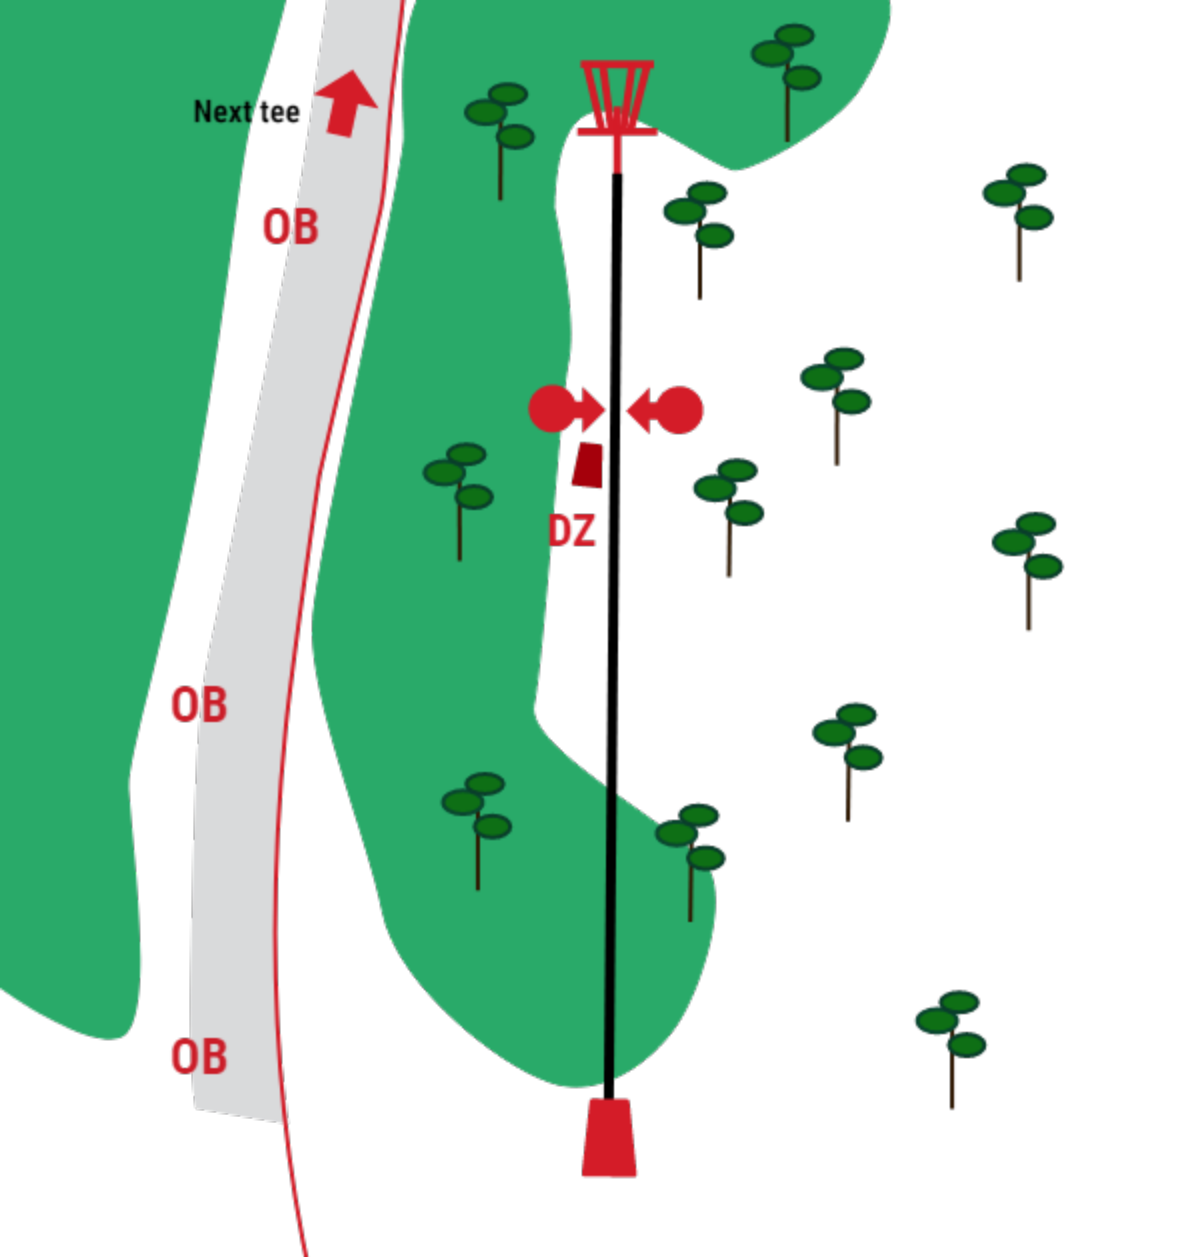

1 par 3 pikkus 76m

Vise peab mööduma enne mandopuud.
Eksides +1 ja suunduda DZ-i.

2 par 3 pikkus 90m

Saarerada, kõik väljaspool märgitud ala on OB. Eksides +1 ja kehtib hazard reegel.

3 par 3 pikkus 92m

4 par 3 pikkus 77m

9 par 3 pikkus 88m

Vasak pool on OB. Eksides +1 ja kehtib tavaline OB reegel. (Tiiala ees olev vesi casual water.)

10 par 3 pikkus 62m

Visata tuleb paremalt poolt mandopuud.
Eksides +1 ja vise eelnevast kohast.

11 par 3 pikkus 92m

Visata tuleb paremalt poolt mandopuud.
Eksides +1 ning DZ-i.

12 par 3 pikkus 71m

Visata tuleb paremalt poolt mandopuud, eksides +1 ning DZ-i. Korvi taga OB, tavaline OB reegel.

13 par 3 pikkus 74m

Sõiduteest vasakule OB ja topeltmando.
Eksides +1 ja suunduda DZ-i.

14 par 3 pikkus 85m

15 par 3 pikkus 85m

16 par 3 pikkus 45m