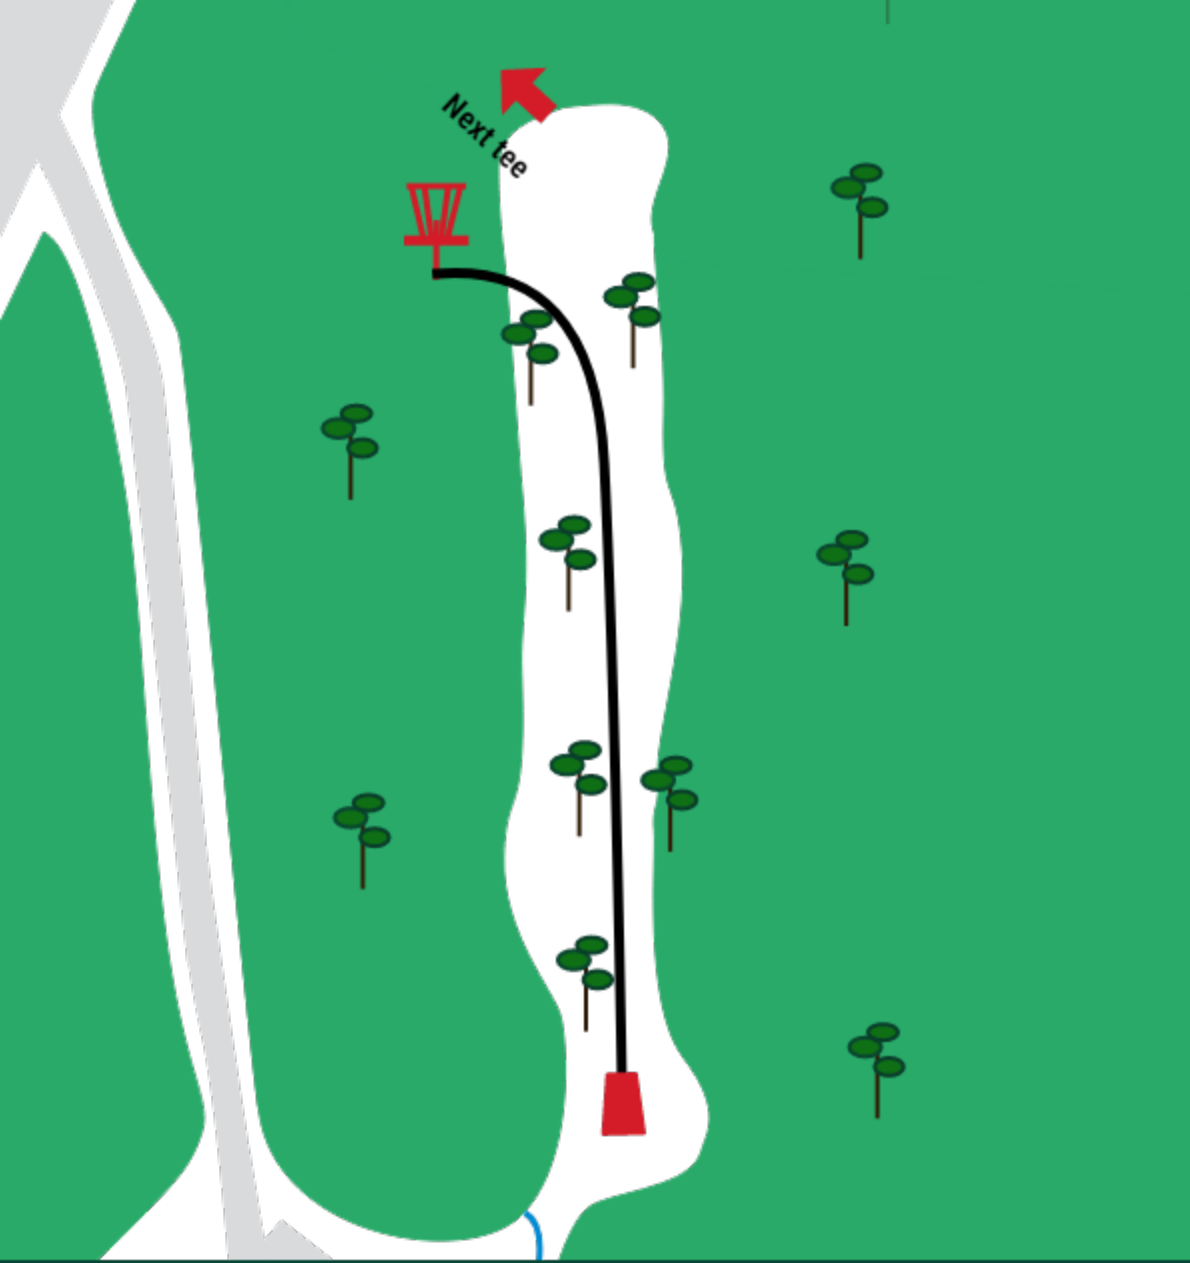

1 par 3 pikkus 76m

Vise peab mööduma enne mandopuud.
Eksides +1 ja suunduda DZ-i.

2 par 3 pikkus 90m

Saarerada, kõik väljaspool märgitud ala on OB. Eksides +1 ja kehtib hazard reegel.

3 par 3 pikkus 92m

4 par 3 pikkus 77m

5 par 3 pikkus 86m

6 par 3 pikkus 60m

7

par 3

pikkus 43m

8 par 3 pikkus 58m

Vasak pool on OB.

Eksides +1 ja kehtib tavaline OB reegel.

9 par 3 pikkus 88m

Vasak pool on OB. Eksides +1 ja kehtib tavaline OB reegel. (Tiiala ees olev vesi casual water.)

10 par 3 pikkus 62m

Visata tuleb paremalt poolt mandopuud.
Eksides +1 ja vise eelnevast kohast.

Sõiduteest vasakule OB ja topeltmando.
Eksides +1 ja suunduda DZ-i.

14 par 3 pikkus 85m

15 par 3 pikkus 85m

16 par 3 pikkus 45m