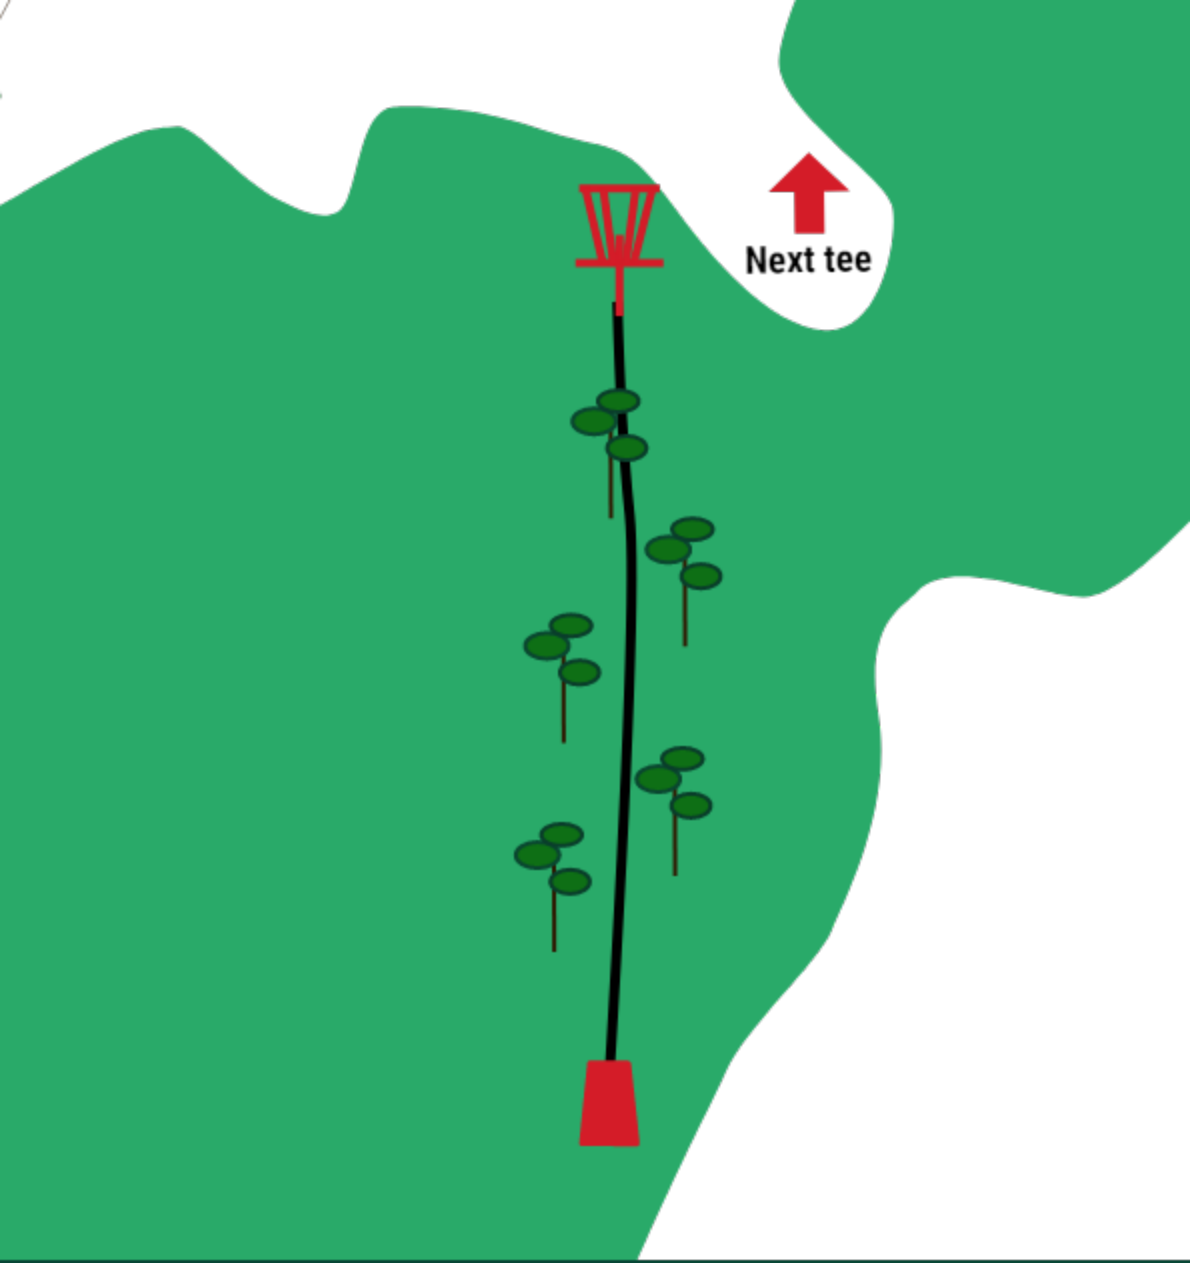

1 par 3 pikkus 76m

Vise peab mööduma enne mandopuud.
Eksides +1 ja suunduda DZ-i.

2 par 3 pikkus 90m

Saarerada, kõik väljaspool märgitud ala on OB. Eksides +1 ja kehtib hazard reegel.

3 par 3 pikkus 92m

4 par 3 pikkus 77m

5 par 3 pikkus 86m

6 par 3 pikkus 60m

7

par 3

pikkus 43m

8 par 3 pikkus 58m

Vasak pool on OB.

Eksides +1 ja kehtib tavaline OB reegel.

9 par 3 pikkus 88m

Vasak pool on OB. Eksides +1 ja kehtib tavaline OB reegel. (Tiiala ees olev vesi casual water.)

10 par 3 pikkus 62m

Visata tuleb paremalt poolt mandopuud.
Eksides +1 ja vise eelnevast kohast.

Sõiduteest vasakule OB ja topeltmando.
Eksides +1 ja suunduda DZ-i.

14 par 3 pikkus 85m

15 par 3 pikkus 85m

16 par 3 pikkus 45m