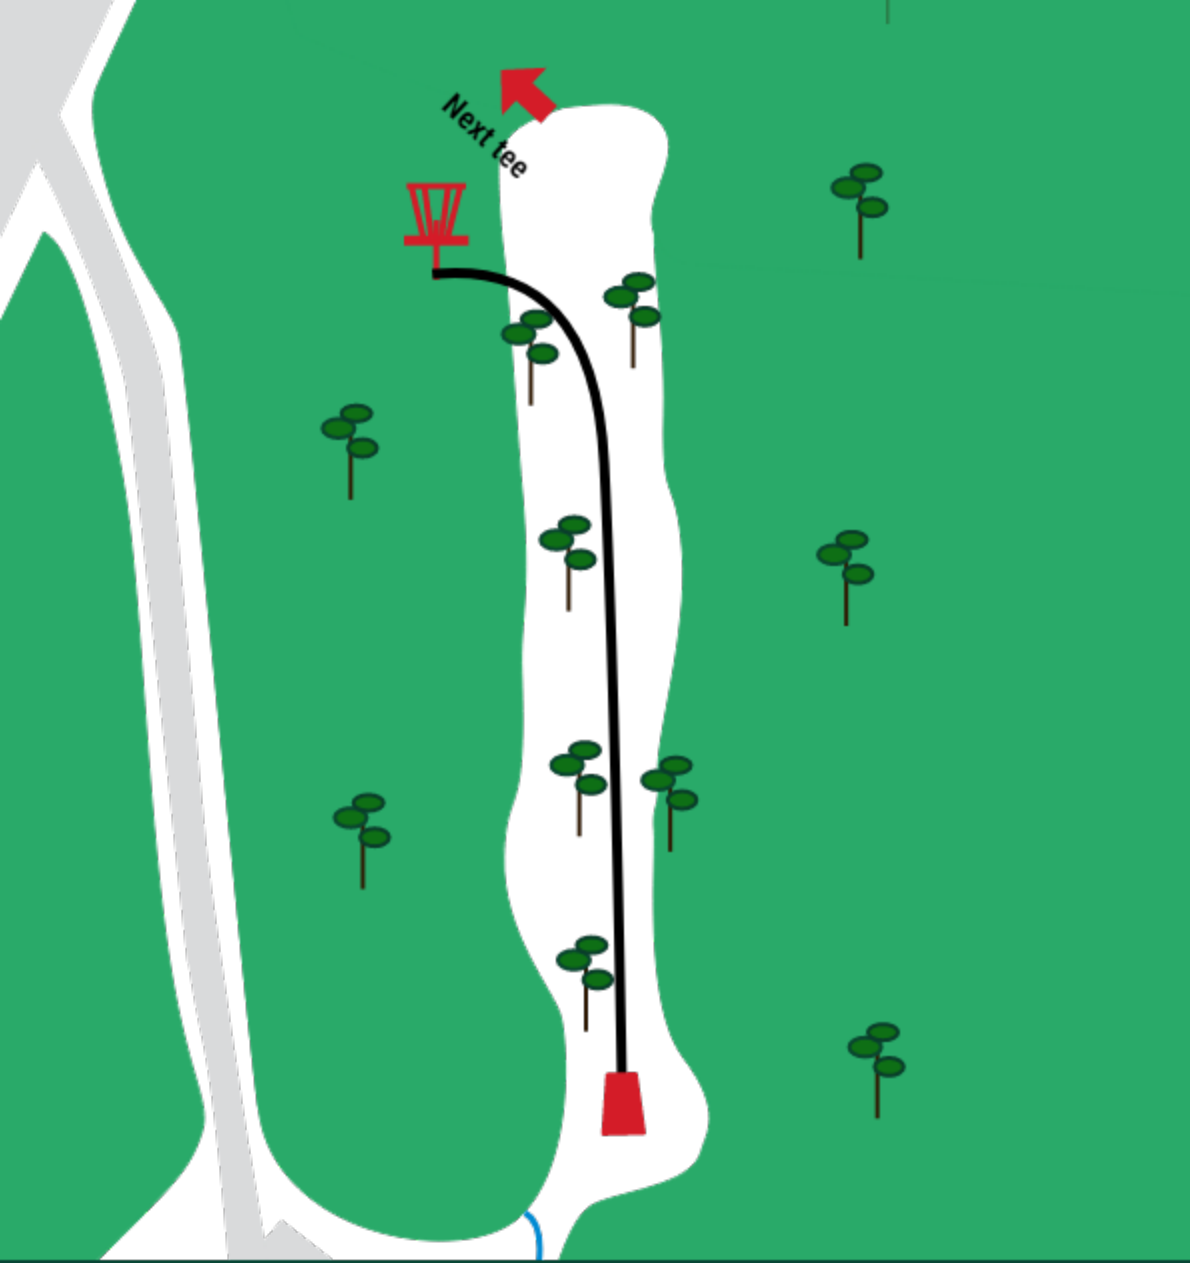

1 par 3 pikkus 76m

Vise peab mööduma enne mandopuud.
Eksides +1 ja suunduda DZ-i.

2 par 3 pikkus 90m

Saarerada, kõik väljaspool märgitud ala on OB. Eksides +1 ja kehtib hazard reegel.

3 par 3 pikkus 92m

4 par 3 pikkus 77m

5 par 3 pikkus 86m

6 par 3 pikkus 50m

7 par 3 pikkus 43m

8 par 3 pikkus 58m

Vasak pool on OB.

Eksides +1 ja kehtib tavaline OB reegel.

9 par 3 pikkus 88m

Vasak pool on OB. Eksides +1 ja kehtib tavaline OB reegel. (Tiiala ees olev vesi casual water.)

10 par 3 pikkus 62m

Visata tuleb paremalt poolt mandopuud.
Eksides +1 ja vise eelnevast kohast.

11 par 3 pikkus 92m

Visata tuleb paremalt poolt mandopuud.
Eksides +1 ning DZ-i.

12 par 3 pikkus 71m

Visata tuleb paremalt poolt mandopuud, eksides +1 ning DZ-i. Korvi taga OB, tavaline OB reegel.

13 par 3 pikkus 74m

Sõiduteest vasakule OB ja topeltmando.
Eksides +1 ja suunduda DZ-i.

14 par 3 pikkus 85m

15 par 3 pikkus 85m

16 par 3 pikkus 45m