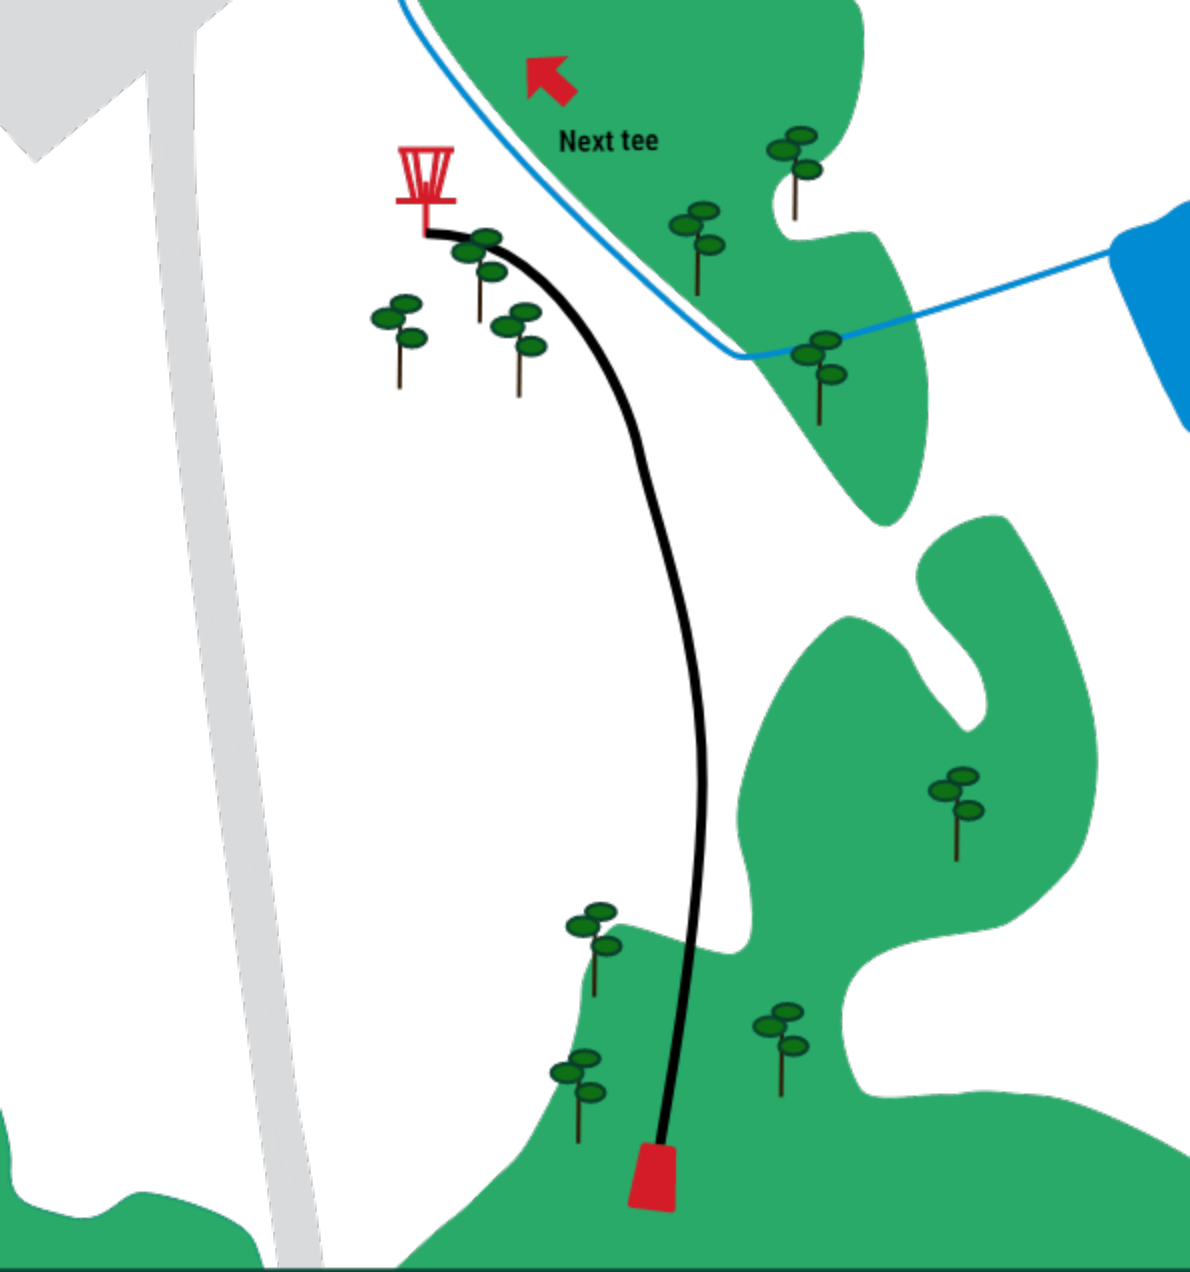

- tiiala
- ♣ korv
- mandopuu
- ♣ puu või mets
- hoone

Järve talu discgolfpark

Rada	1	2	3	4	5	6	7	8	9	10	11	12	13	14	15	16	16
PAR	3	3	3	3	3	3	3	3	3	3	3	3	3	3	3	3	48
Pikkus	76	90	92	77	86	50	43	58	88	62	92	71	74	85	86	45	1175m

1 par 3 pikkus 76m

Vise peab mööduma enne mandopuud.
Eksides +1 ja suunduda DZ-i.

2 par 3 pikkus 90m

Saarerada, kõik väljaspool märgitud ala on OB. Eksides +1 ja kehtib hazard reegel.

3 par 3 pikkus 92m

4 par 3 pikkus 77m

10 par 3 pikkus 62m

Visata tuleb paremalt poolt mandopuud.
Eksides +1 ja vise eelnevast kohast.

11 par 3 pikkus 92m

Visata tuleb paremalt poolt mandopuud.
Eksides +1 ning DZ-i.

12 par 3 pikkus 71m

Visata tuleb paremalt poolt mandopuud, eksides +1 ning DZ-i. Korvi taga OB, tavaline OB reegel.

13 par 3 pikkus 74m

Sõiduteest vasakule OB ja topeltmando.
Eksides +1 ja suunduda DZ-i.

14 par 3 pikkus 85m

15 par 3 pikkus 85m

16 par 3 pikkus 45m