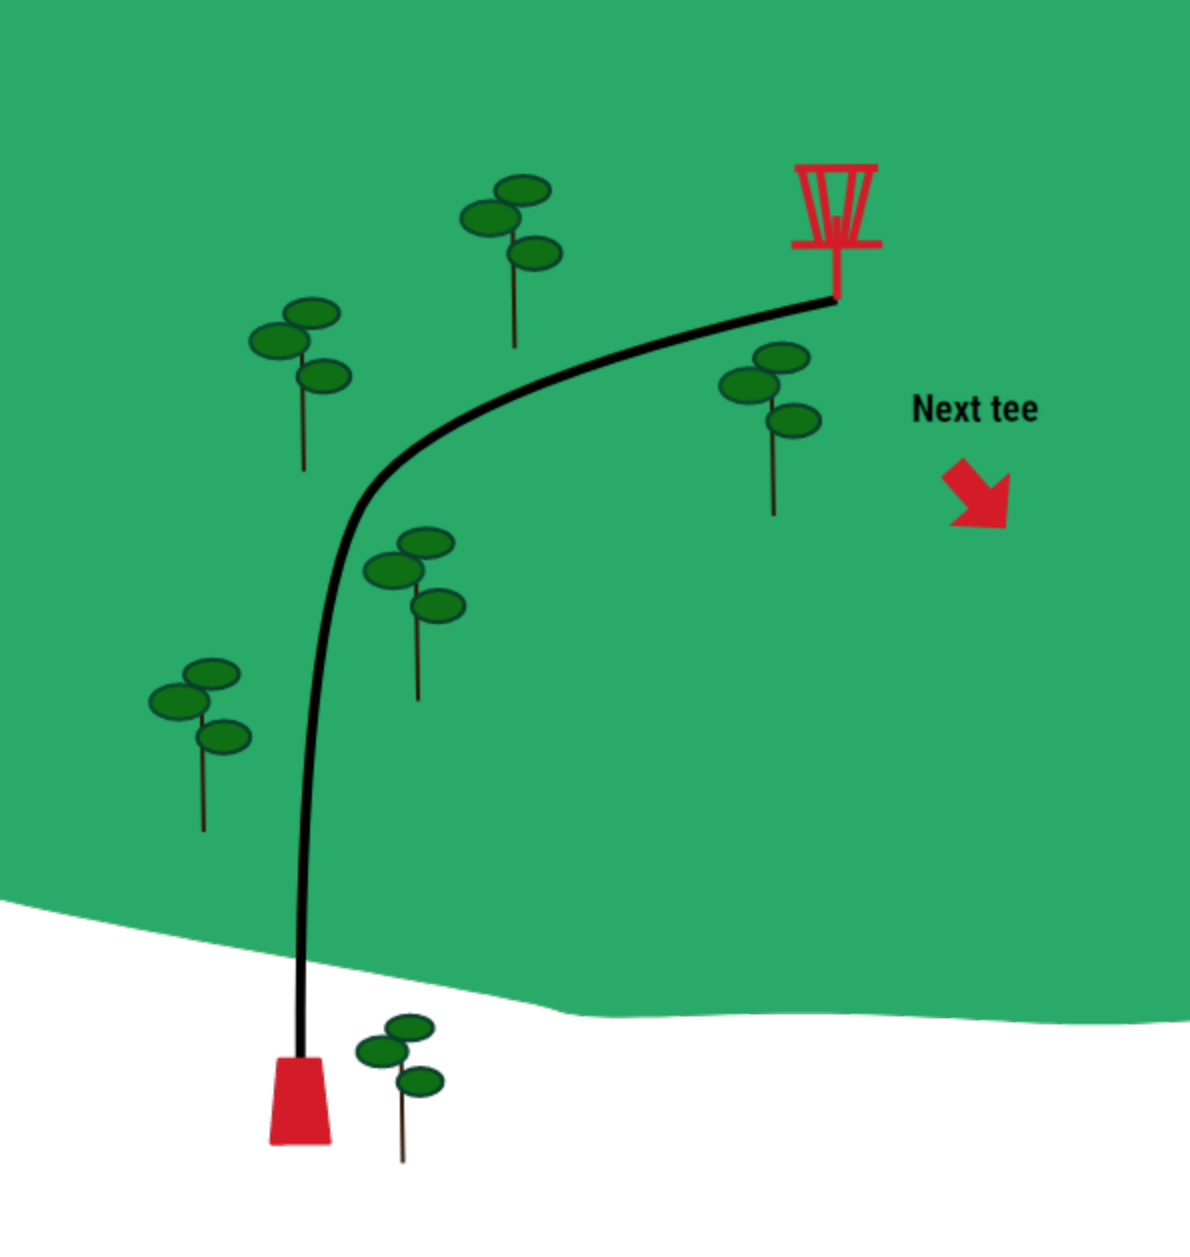

1 par 3 pikkus 76m

Vise peab mööduma enne mandopuud.
Eksides +1 ja suunduda DZ-i.

2 par 3 pikkus 90m

Saarerada, kõik väljaspool märgitud ala on OB. Eksides +1 ja kehtib hazard reegel.

3 par 3 pikkus 92m

4 par 3 pikkus 77m

5 par 3 pikkus 86m

6 par 3 pikkus 50m

7 par 3 pikkus 43m

8 par 3 pikkus 58m

Vasak pool on OB.

Eksides +1 ja kehtib tavaline OB reegel.

9 par 3 pikkus 88m

Vasak pool on OB. Eksides +1 ja kehtib tavaline OB reegel. (Tiiala ees olev vesi casual water.)

10 par 3 pikkus 62m

Visata tuleb paremalt poolt mandopuud.
Eksides +1 ja vise eelnevast kohast.

11 par 3 pikkus 92m

Visata tuleb paremalt poolt mandopuud.
Eksides +1 ning DZ-i.

12 par 3 pikkus 71m

Visata tuleb paremalt poolt mandopuud, eksides +1 ning DZ-i. Korvi taga OB, tavaline OB reegel.

13 par 3 pikkus 74m

Sõiduteest vasakule OB ja topeltmando.
Eksides +1 ja suunduda DZ-i.

14 par 3 pikkus 85m

15 par 3 pikkus 85m

16 par 3 pikkus 45m