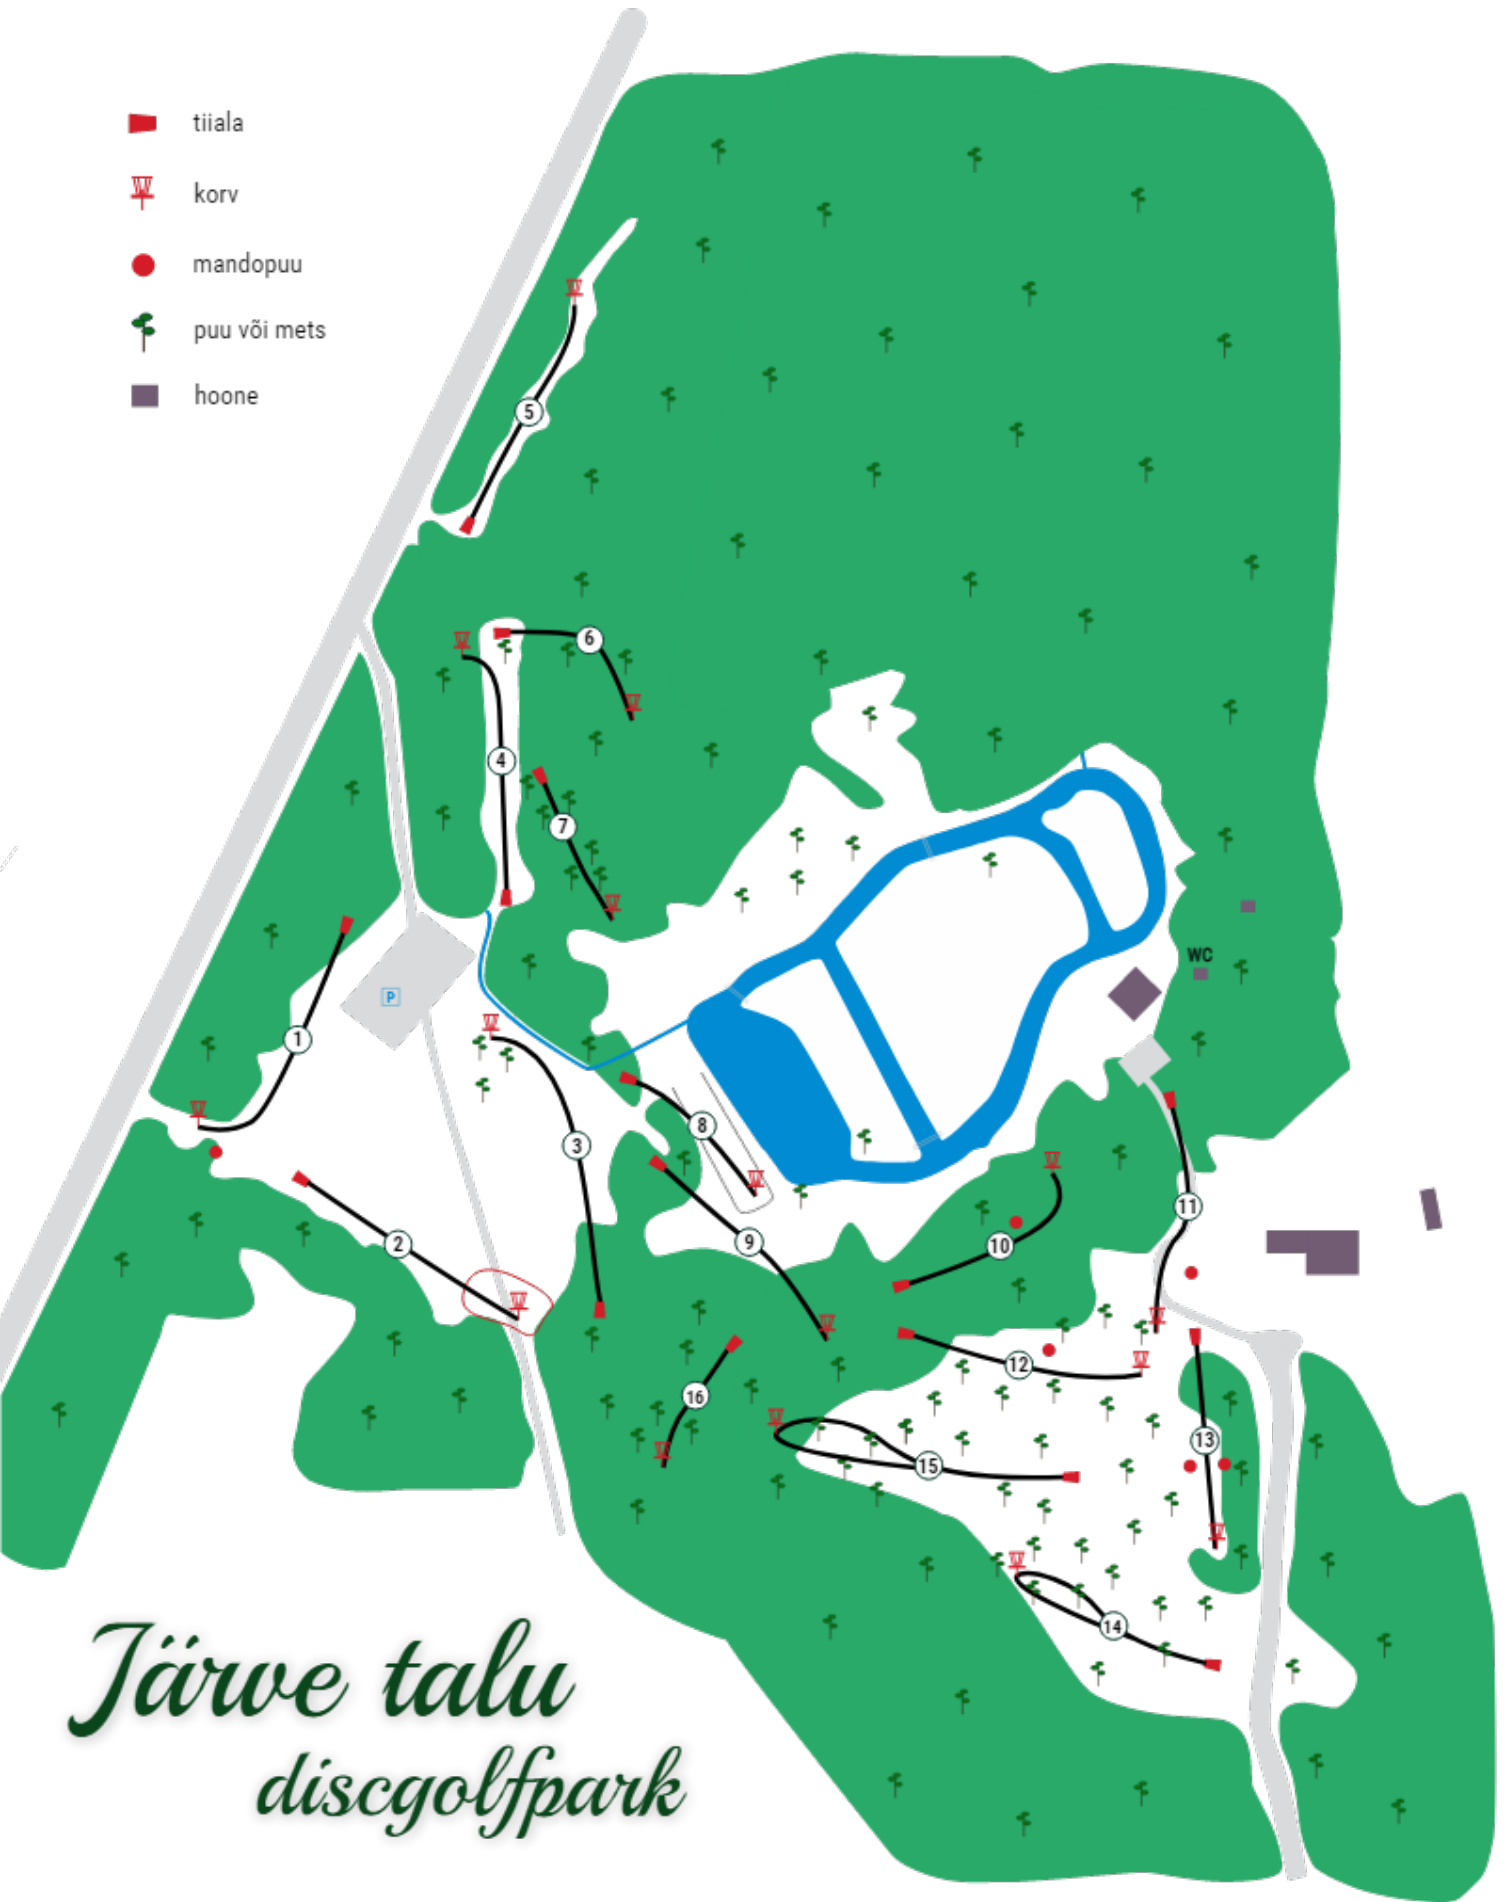

- tiiala
- ♣ korv
- mandopuu
- ♣ puu või mets
- hoone

Järve talu discgolfpark

Rada	1	2	3	4	5	6	7	8	9	10	11	12	13	14	15	16	16
PAR	3	3	3	3	3	3	3	3	3	3	3	3	3	3	3	3	48
Pikkus	76	90	92	77	86	50	43	58	88	62	92	71	74	85	86	45	1175m

1 par 3 pikkus 76m

Vise peab mööduma enne mandopuud.
Eksides +1 ja suunduda DZ-i.

2 par 3 pikkus 90m

Saarerada, kõik väljaspool märgitud ala on OB. Eksides +1 ja kehtib hazard reegel.

3 par 3 pikkus 92m

4 par 3 pikkus 77m

10 par 3 pikkus 62m

Visata tuleb paremalt poolt mandopuud.
Eksides +1 ja vise eelnevast kohast.

11 par 3 pikkus 92m

Visata tuleb paremalt poolt mandopuud.
Eksides +1 ning DZ-i.

12 par 3 pikkus 71m

Visata tuleb paremalt poolt mandopuud, eksides +1 ning DZ-i. Korvi taga OB, tavaline OB reegel.

13 par 3 pikkus 74m

Sõiduteest vasakule OB ja topeltmando.
Eksides +1 ja suunduda DZ-i.

14 par 3 pikkus 85m

15 par 3 pikkus 85m

16 par 3 pikkus 45m