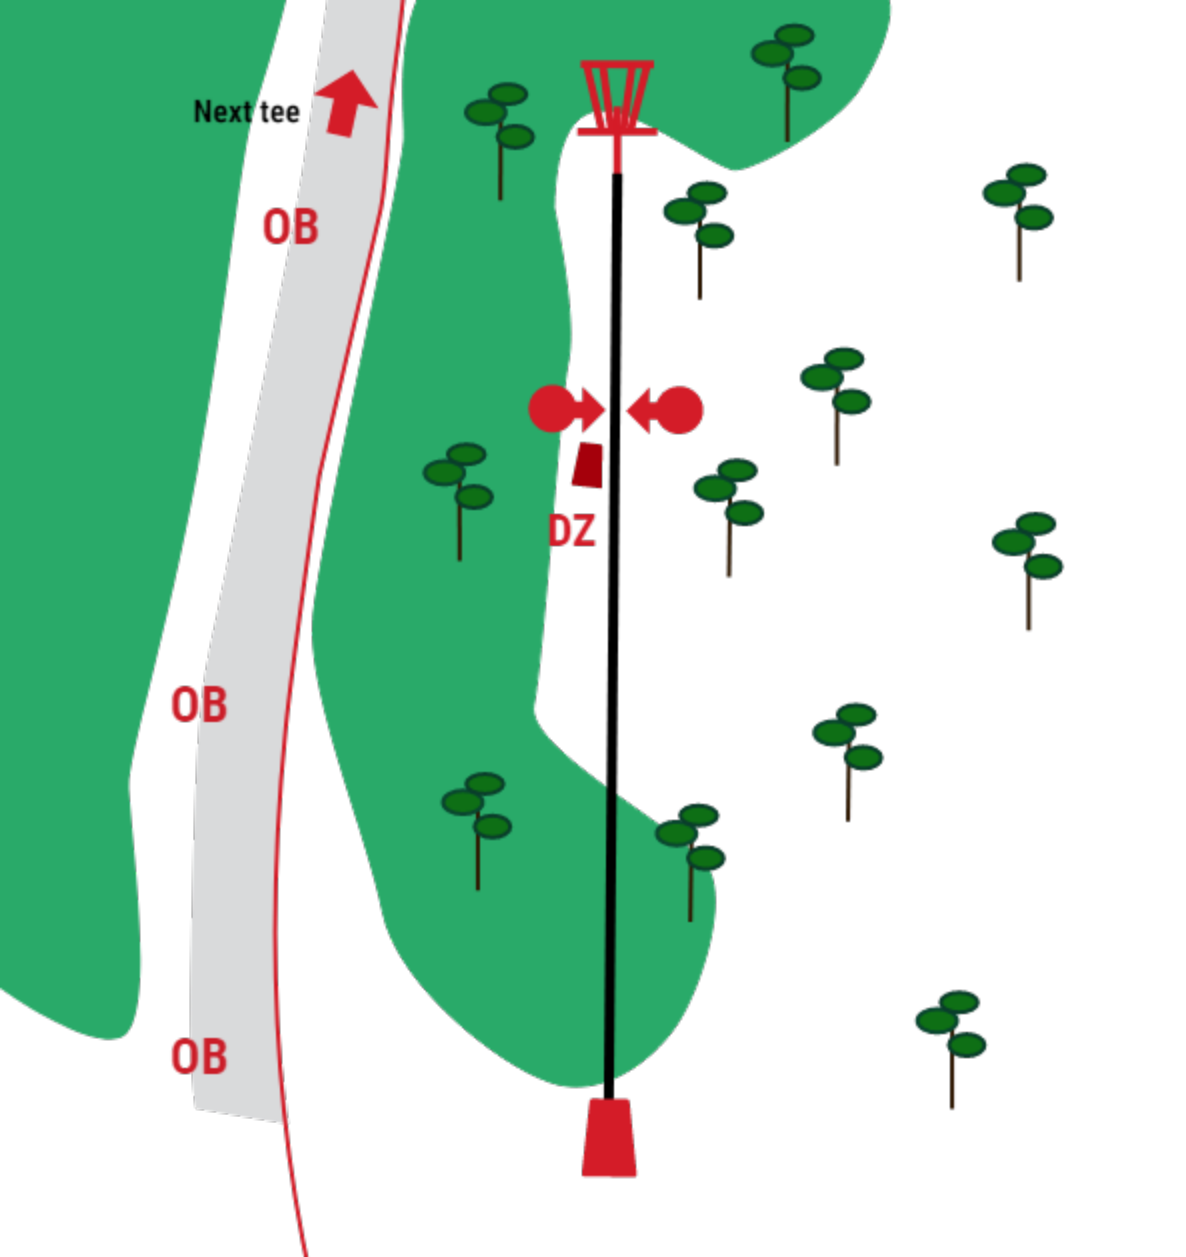

1 par 3 pikkus 76m

Vise peab mööduma enne mandopuud.
Eksides +1 ja suunduda DZ-i.

2 par 3 pikkus 90m

Saarerada, kõik väljaspool märgitud ala on OB. Eksides +1 ja kehtib hazard reegel.

3 par 3 pikkus 92m

4 par 3 pikkus 77m

5 par 3 pikkus 86m

6 par 3 pikkus 50m

7 par 3 pikkus 43m

8 par 3 pikkus 58m

Vasak pool on OB.

Eksides +1 ja kehtib tavaline OB reegel.

9 par 3 pikkus 88m

Vasak pool on OB. Eksides +1 ja kehtib tavaline OB reegel. (Tiiala ees olev vesi casual water.)

10 par 3 pikkus 62m

Visata tuleb paremalt poolt mandopuud.
Eksides +1 ja vise eelnevast kohast.

11 par 3 pikkus 92m

Visata tuleb paremalt poolt mandopuud.
Eksides +1 ning DZ-i.

12 par 3 pikkus 71m

Visata tuleb paremalt poolt mandopuud, eksides +1 ning DZ-i. Korvi taga OB, tavaline OB reegel.

13 par 3 pikkus 74m

Sõiduteest vasakule OB ja topeltmando.
Eksides +1 ja suunduda DZ-i.

14 par 3 pikkus 85m

15 par 3 pikkus 85m

16 par 3 pikkus 45m