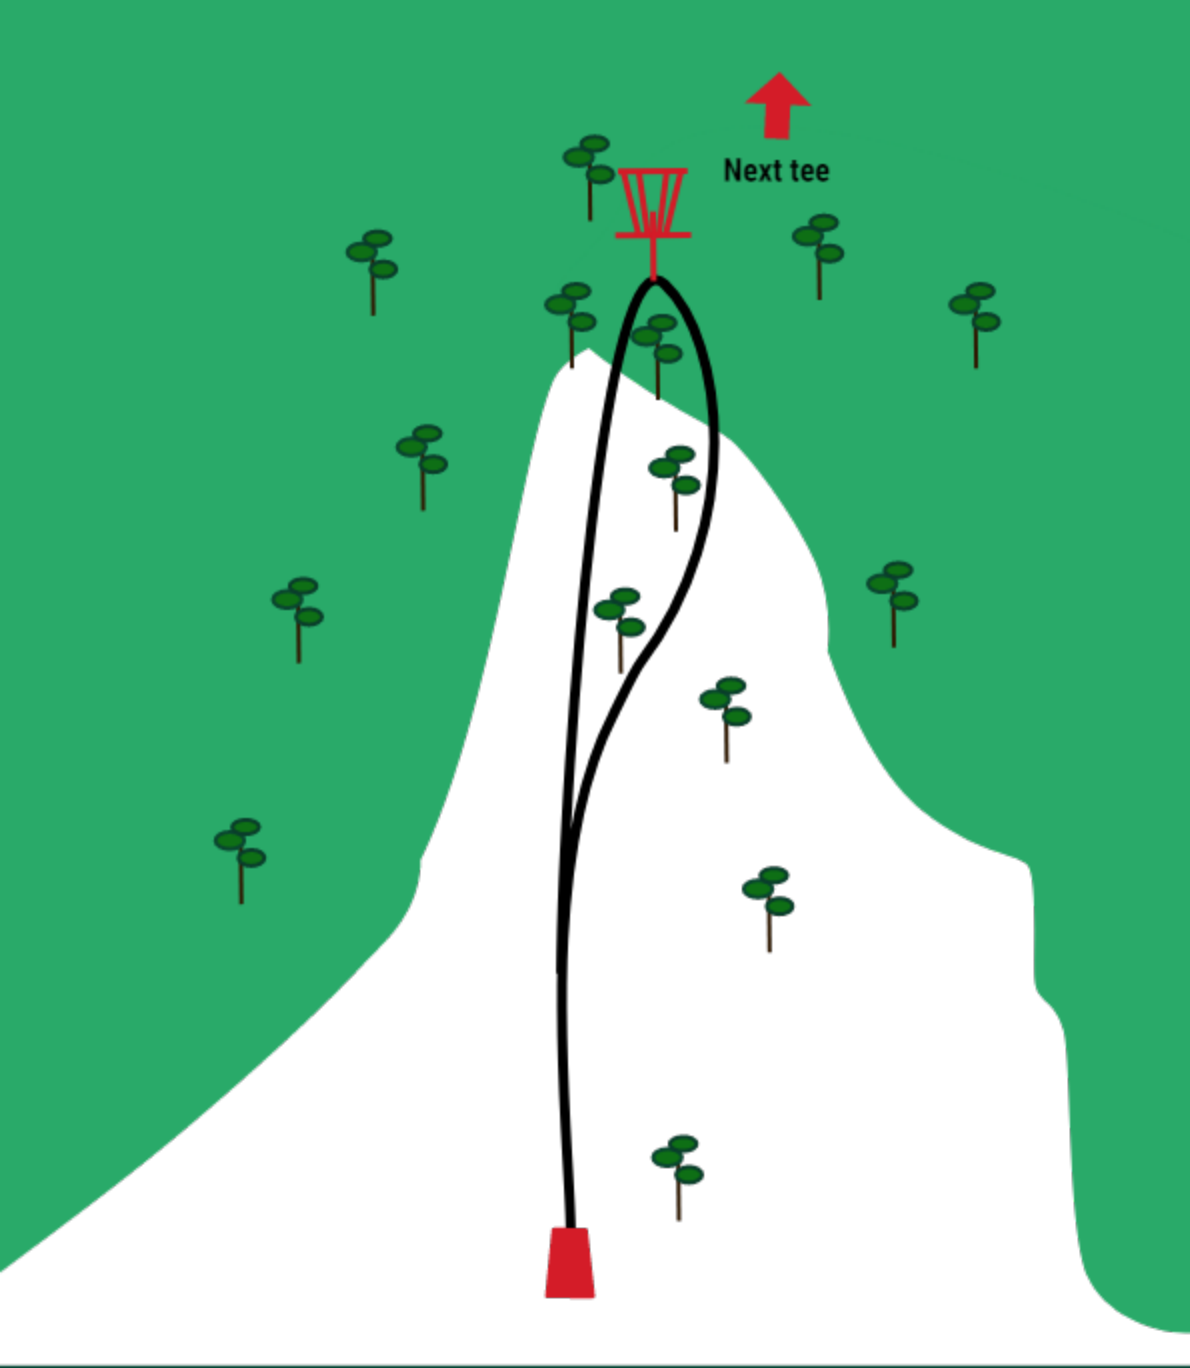

1 par 3 pikkus 76m

Vise peab mööduma enne mandopuud.
Eksides +1 ja suunduda DZ-i.

2 par 3 pikkus 90m

Saarerada, kõik väljaspool märgitud ala on OB. Eksides +1 ja kehtib hazard reegel.

3 par 3 pikkus 92m

4 par 3 pikkus 77m

5 par 3 pikkus 86m

6 par 3 pikkus 50m

7 par 3 pikkus 43m

8 par 3 pikkus 58m

Vasak pool on OB.

Eksides +1 ja kehtib tavaline OB reegel.

9 par 3 pikkus 88m

Vasak pool on OB. Eksides +1 ja kehtib tavaline OB reegel. (Tiiala ees olev vesi casual water.)

10 par 3 pikkus 62m

Visata tuleb paremalt poolt mandopuud.
Eksides +1 ja vise eelnevast kohast.

11 par 3 pikkus 92m

Visata tuleb paremalt poolt mandopuud.
Eksides +1 ning DZ-i.

12 par 3 pikkus 71m

Visata tuleb paremalt poolt mandopuud, eksides +1 ning DZ-i. Korvi taga OB, tavaline OB reegel.

13 par 3 pikkus 74m

Sõiduteest vasakule OB ja topeltmando.
Eksides +1 ja suunduda DZ-i.

14 par 3 pikkus 85m

15 par 3 pikkus 85m

16 par 3 pikkus 45m