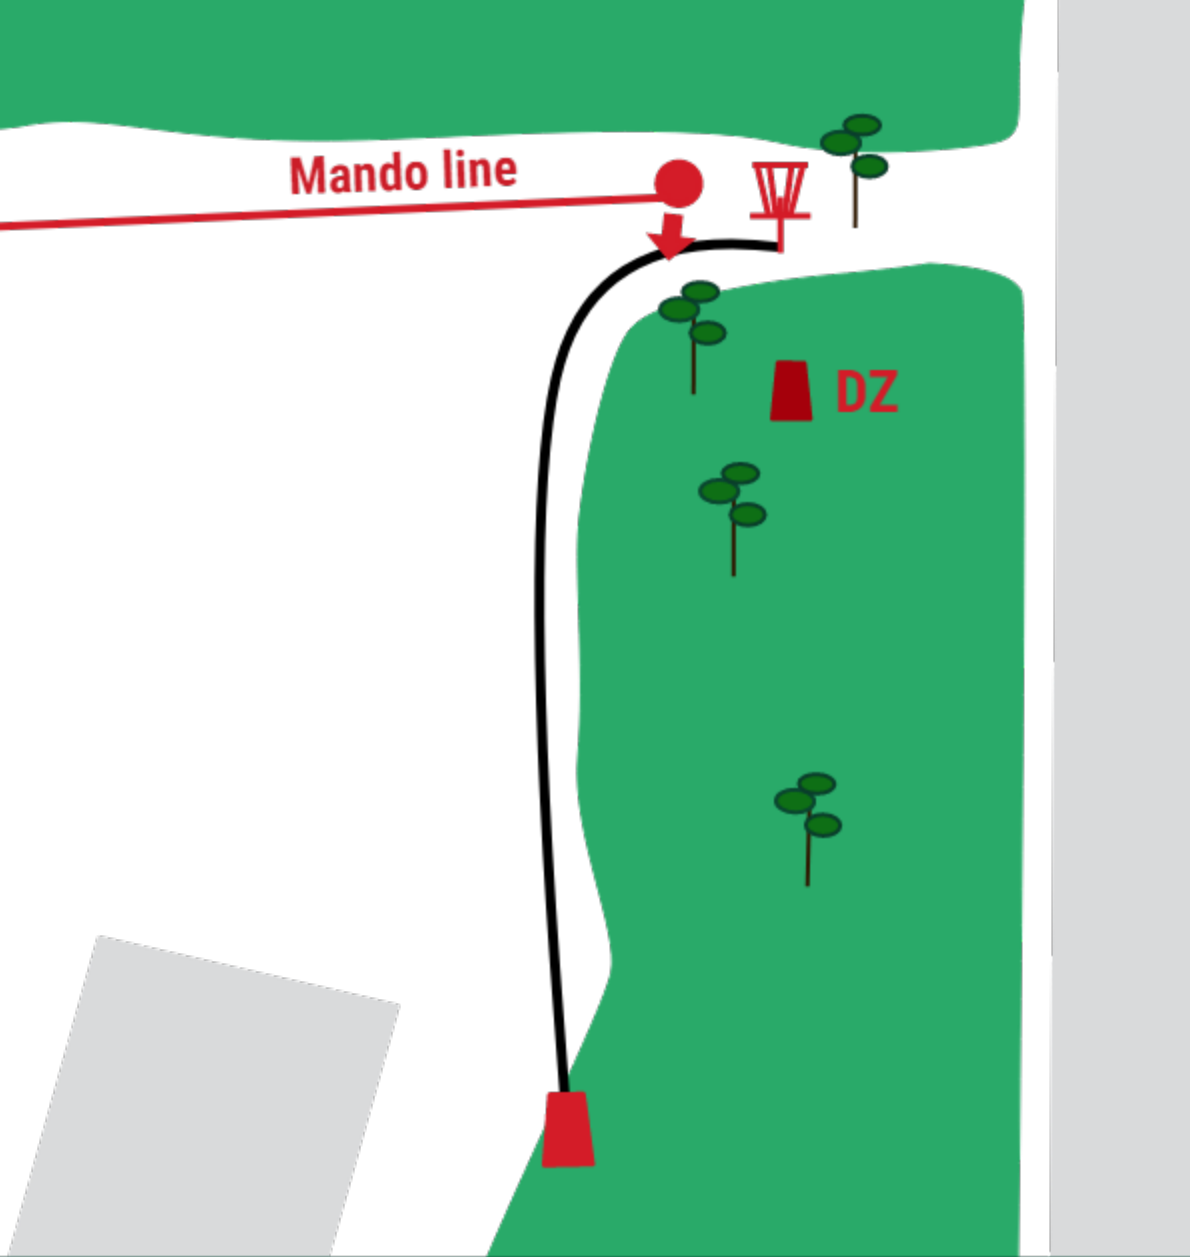

- tiiala
- ♣ korv
- mandopuu
- ♣ puu või mets
- hoone

Järve talu discgolfpark

Rada	1	2	3	4	5	6	7	8	9	10	11	12	13	14	15	16	16
PAR	3	3	3	3	3	3	3	3	3	3	3	3	3	3	3	3	48
Pikkus	76	90	92	77	86	50	43	58	88	62	92	71	74	85	86	45	1175m

1 par 3 pikkus 76m

Vise peab mööduma enne mandopuud.
Eksides +1 ja suunduda DZ-i.

2 par 3 pikkus 90m

Saarerada, kõik väljaspool märgitud ala on OB. Eksides +1 ja kehtib hazard reegel.

3 par 3 pikkus 92m

4 par 3 pikkus 77m

10 par 3 pikkus 62m

Visata tuleb paremalt poolt mandopuud.
Eksides +1 ja vise eelnevast kohast.

11 par 3 pikkus 92m

Visata tuleb paremalt poolt mandopuud.
Eksides +1 ning DZ-i.

12 par 3 pikkus 71m

Visata tuleb paremalt poolt mandopuud, eksides +1 ning DZ-i. Korvi taga OB, tavaline OB reegel.

13 par 3 pikkus 74m

Sõiduteest vasakule OB ja topeltmando.
Eksides +1 ja suunduda DZ-i.

14 par 3 pikkus 85m

15 par 3 pikkus 85m

16 par 3 pikkus 45m