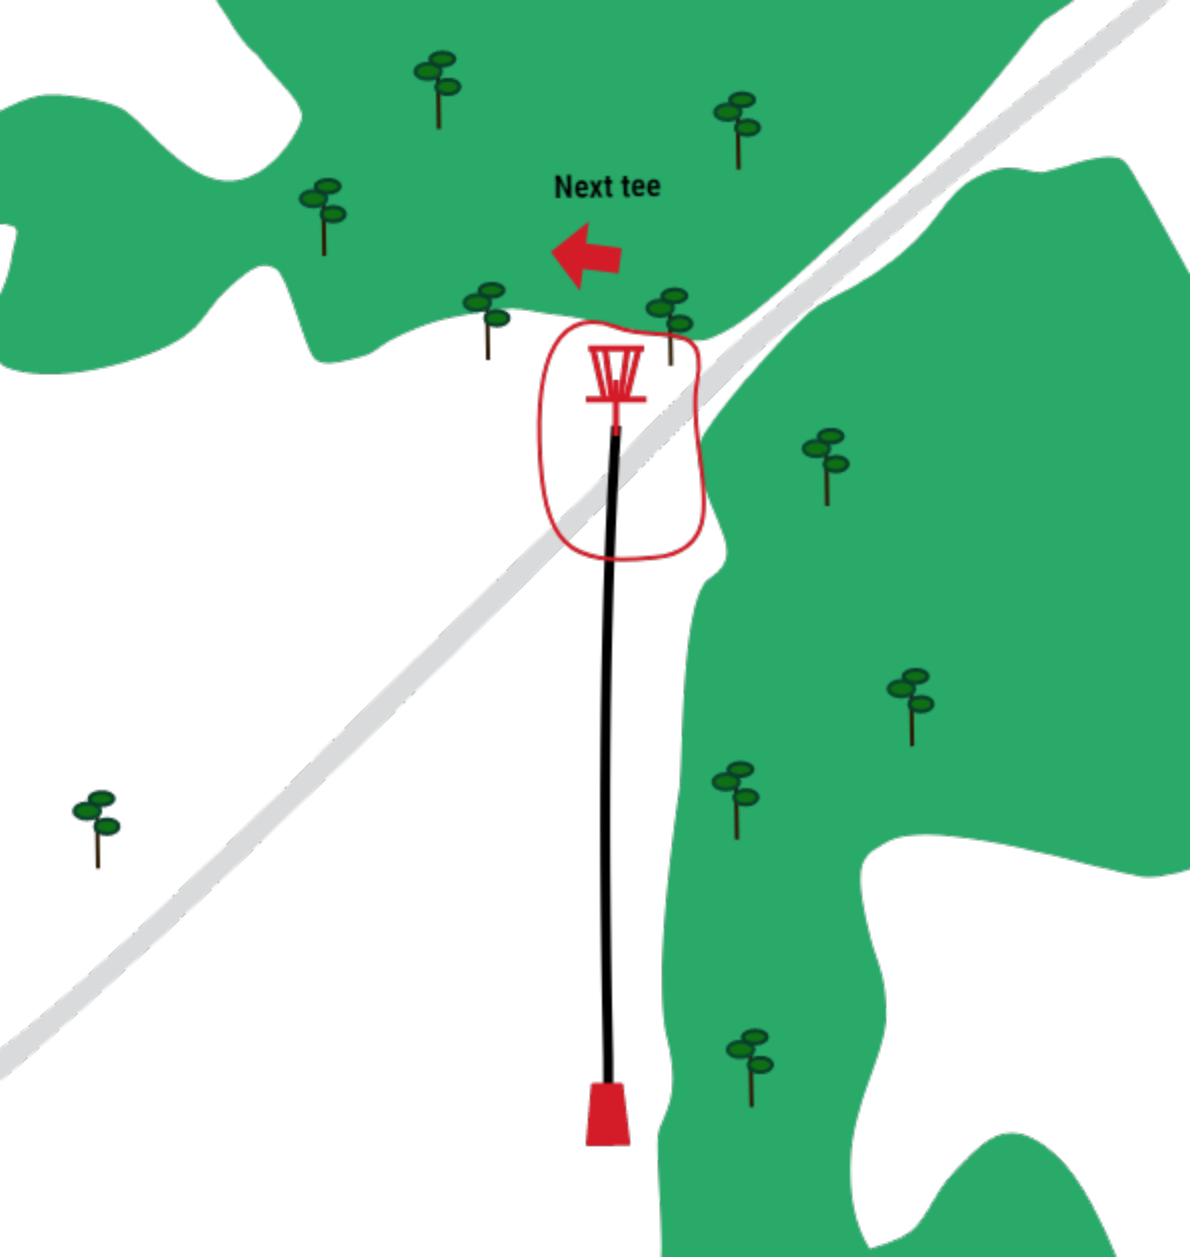

- tiiala
- ♣ korv
- mandopuu
- ♣ puu või mets
- hoone

Järve talu discgolfpark

Rada	1	2	3	4	5	6	7	8	9	10	11	12	13	14	15	16	16
PAR	3	3	3	3	3	3	3	3	3	3	3	3	3	3	3	3	48
Pikkus	76	90	92	77	86	50	43	58	88	62	92	71	74	85	86	45	1175m

1 par 3 pikkus 76m

Vise peab mööduma enne mandopuud.
Eksides +1 ja suunduda DZ-i.

2 par 3 pikkus 90m

Saarerada, kõik väljaspool märgitud ala on OB. Eksides +1 ja kehtib hazard reegel.

3 par 3 pikkus 92m

4 par 3 pikkus 77m

10 par 3 pikkus 62m

Visata tuleb paremalt poolt mandopuud.
Eksides +1 ja vise eelnevast kohast.

11 par 3 pikkus 92m

Visata tuleb paremalt poolt mandopuud.
Eksides +1 ning DZ-i.

12 par 3 pikkus 71m

Visata tuleb paremalt poolt mandopuud, eksides +1 ning DZ-i. Korvi taga OB, tavaline OB reegel.

13 par 3 pikkus 74m

Sõiduteest vasakule OB ja topeltmando.
Eksides +1 ja suunduda DZ-i.

14 par 3 pikkus 85m

15 par 3 pikkus 85m

16 par 3 pikkus 45m