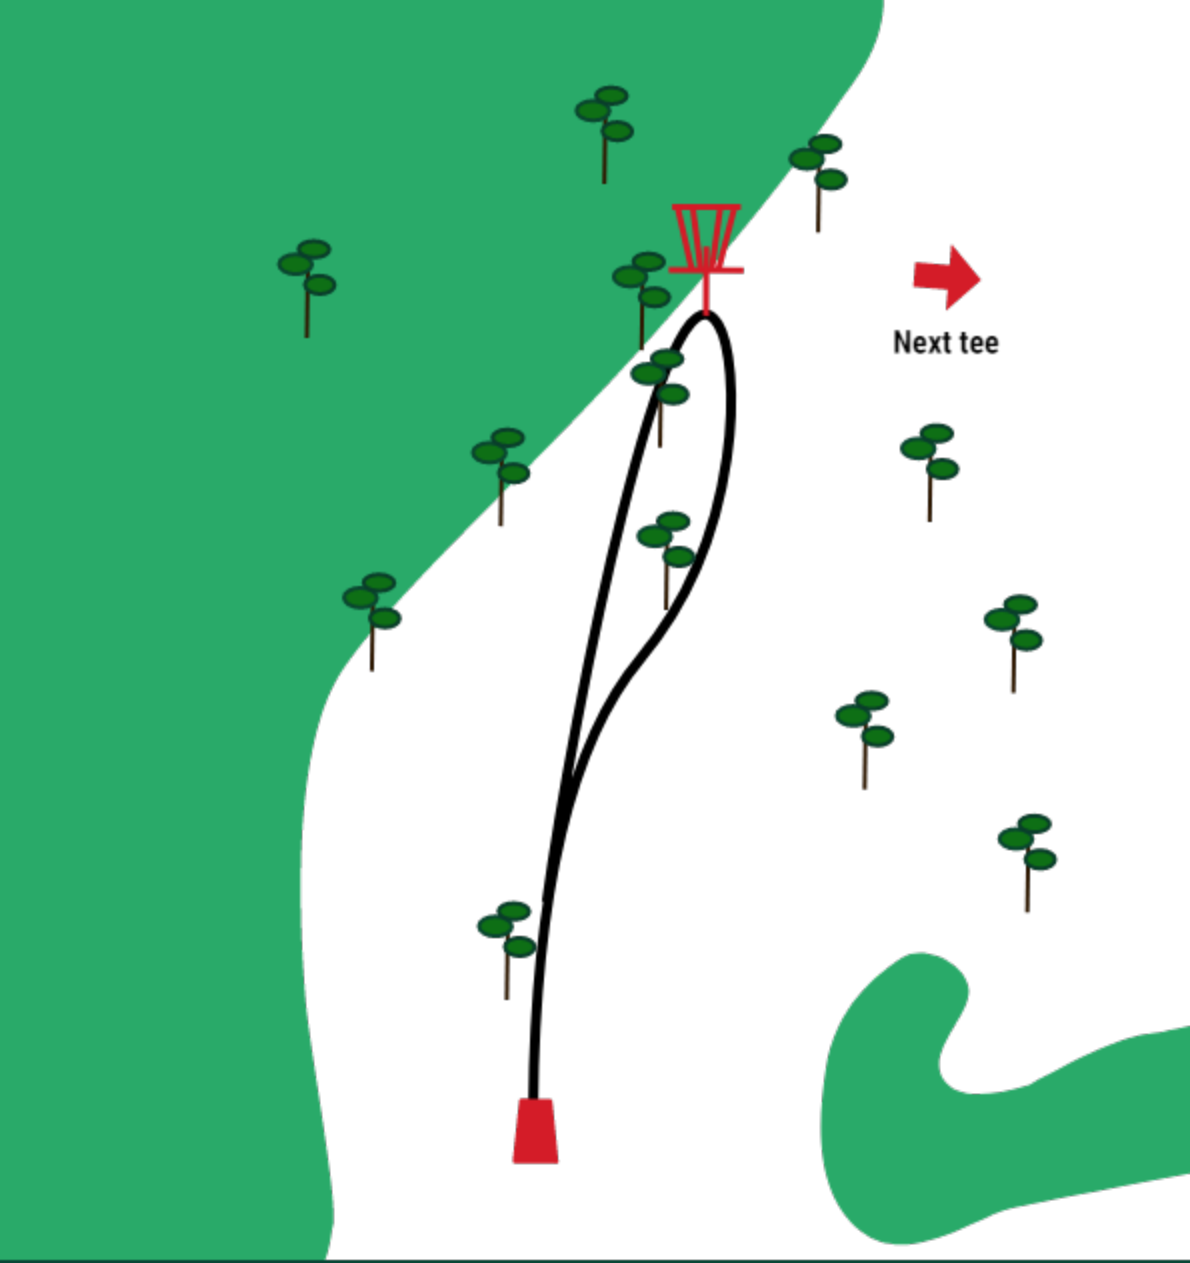

1 par 3 pikkus 76m

Vise peab mööduma enne mandopuud.
Eksides +1 ja suunduda DZ-i.

2 par 3 pikkus 90m

Saarerada, kõik väljaspool märgitud ala on OB. Eksides +1 ja kehtib hazard reegel.

3 par 3 pikkus 92m

4 par 3 pikkus 77m

5 par 3 pikkus 86m

6 par 3 pikkus 50m

7 par 3 pikkus 43m

8 par 3 pikkus 58m

Vasak pool on OB.

Eksides +1 ja kehtib tavaline OB reegel.

9 par 3 pikkus 88m

Vasak pool on OB. Eksides +1 ja kehtib tavaline OB reegel. (Tiiala ees olev vesi casual water.)

10 par 3 pikkus 62m

Visata tuleb paremalt poolt mandopuud.
Eksides +1 ja vise eelnevast kohast.

11 par 3 pikkus 92m

Visata tuleb paremalt poolt mandopuud.
Eksides +1 ning DZ-i.

12 par 3 pikkus 71m

Visata tuleb paremalt poolt mandopuud, eksides +1 ning DZ-i. Korvi taga OB, tavaline OB reegel.

13 par 3 pikkus 74m

Sõiduteest vasakule OB ja topeltmando.
Eksides +1 ja suunduda DZ-i.

14 par 3 pikkus 85m

15 par 3 pikkus 85m

16 par 3 pikkus 45m