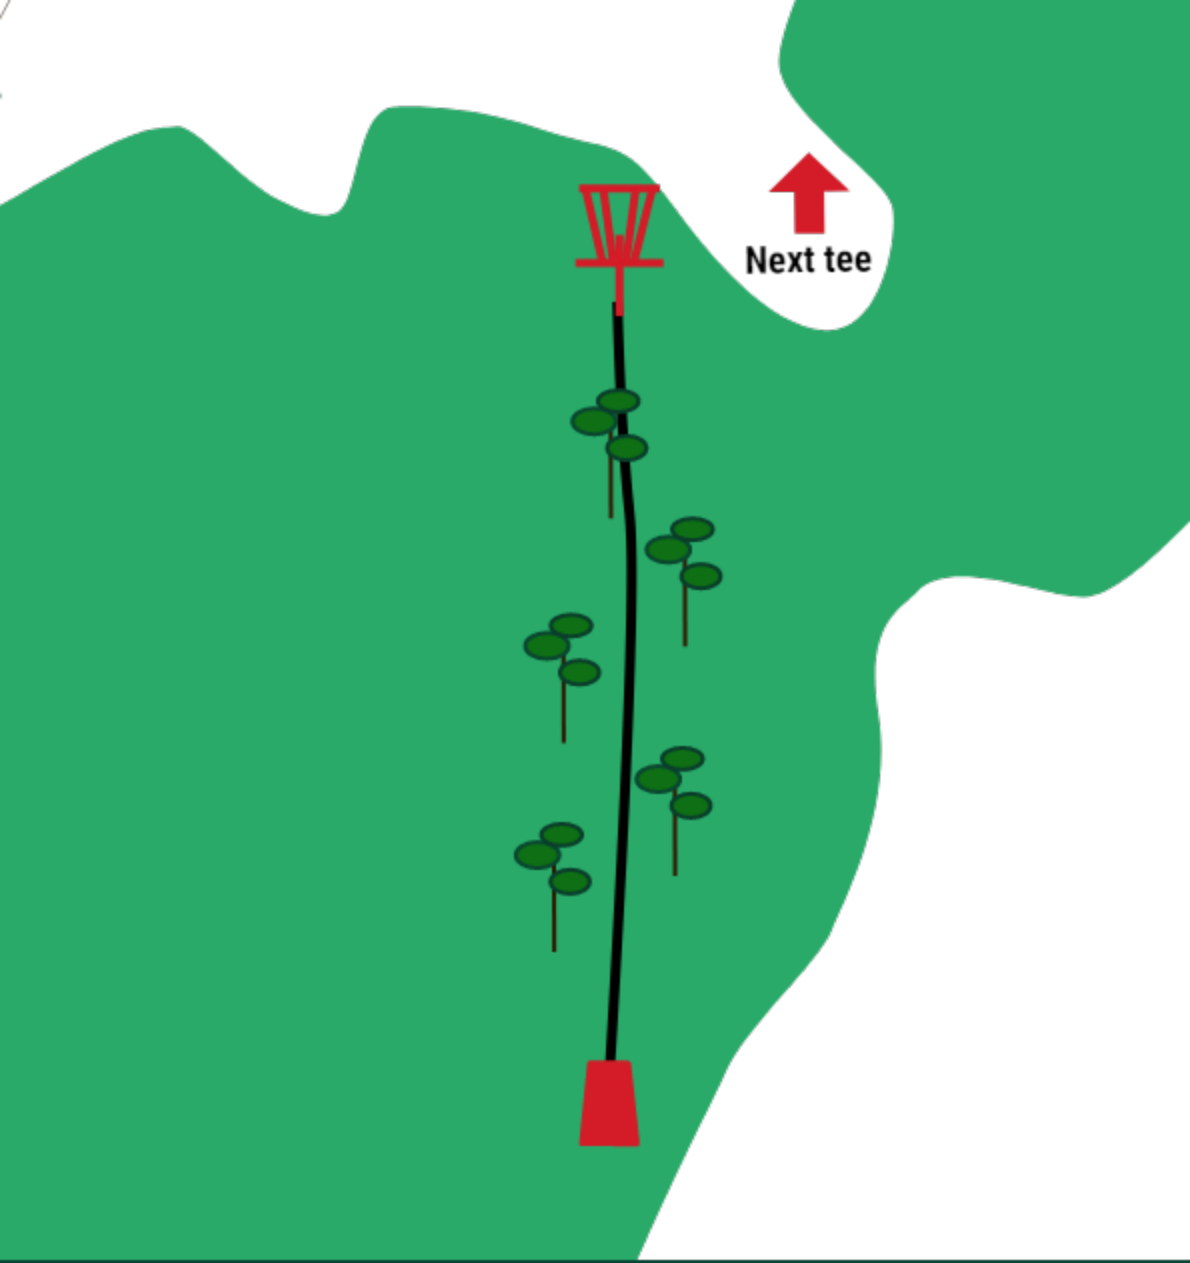

1 par 3 pikkus 76m

Vise peab mööduma enne mandopuud.
Eksides +1 ja suunduda DZ-i.

2 par 3 pikkus 90m

Saarerada, kõik väljaspool märgitud ala on OB. Eksides +1 ja kehtib hazard reegel.

3 par 3 pikkus 92m

4 par 3 pikkus 77m

5 par 3 pikkus 86m

6 par 3 pikkus 50m

7 par 3 pikkus 43m

8 par 3 pikkus 58m

Vasak pool on OB.

Eksides +1 ja kehtib tavaline OB reegel.

9 par 3 pikkus 88m

Vasak pool on OB. Eksides +1 ja kehtib tavaline OB reegel. (Tiiala ees olev vesi casual water.)

10 par 3 pikkus 62m

Visata tuleb paremalt poolt mandopuud.
Eksides +1 ja vise eelnevast kohast.

11 par 3 pikkus 92m

Visata tuleb paremalt poolt mandopuud.
Eksides +1 ning DZ-i.

12 par 3 pikkus 71m

Visata tuleb paremalt poolt mandopuud, eksides +1 ning DZ-i. Korvi taga OB, tavaline OB reegel.

13 par 3 pikkus 74m

Sõiduteest vasakule OB ja topeltmando.
Eksides +1 ja suunduda DZ-i.

14 par 3 pikkus 85m

15 par 3 pikkus 85m

16 par 3 pikkus 45m