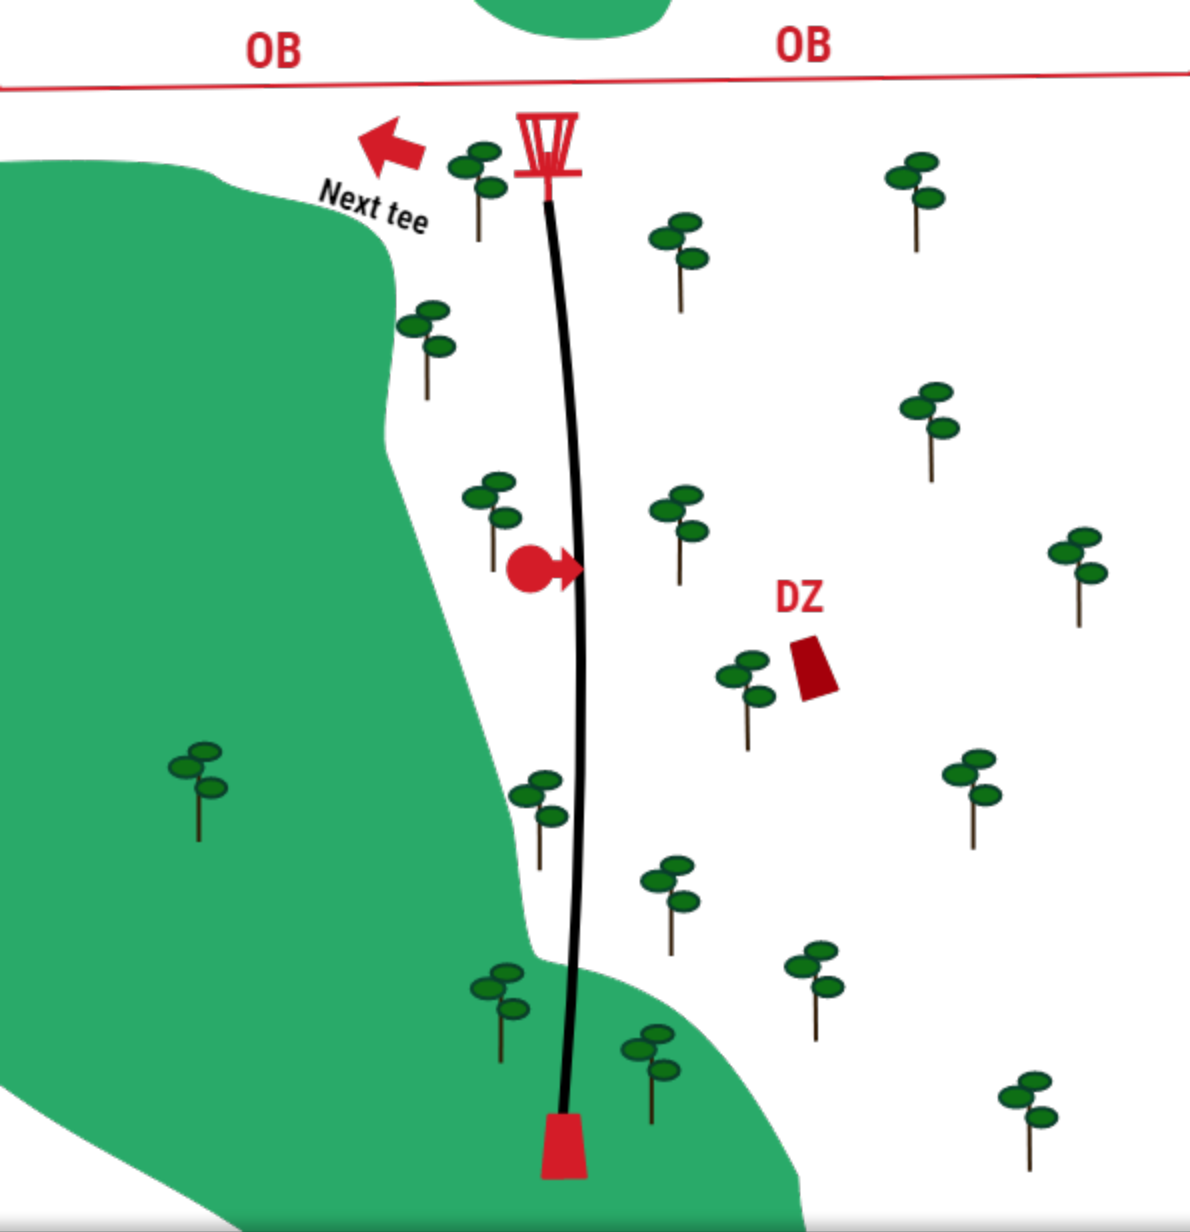

1 par 3 pikkus 76m

Vise peab mööduma enne mandopuud.
Eksides +1 ja suunduda DZ-i.

2 par 3 pikkus 90m

Saarerada, kõik väljaspool märgitud ala on OB. Eksides +1 ja kehtib hazard reegel.

3 par 3 pikkus 92m

4 par 3 pikkus 77m

5 par 3 pikkus 86m

6 par 3 pikkus 50m

7 par 3 pikkus 43m

8 par 3 pikkus 58m

Vasak pool on OB.

Eksides +1 ja kehtib tavaline OB reegel.

9 par 3 pikkus 88m

Vasak pool on OB. Eksides +1 ja kehtib tavaline OB reegel. (Tiiala ees olev vesi casual water.)

10 par 3 pikkus 62m

Visata tuleb paremalt poolt mandopuud.
Eksides +1 ja vise eelnevast kohast.

11 par 3 pikkus 92m

Visata tuleb paremalt poolt mandopuud.
Eksides +1 ning DZ-i.

12 par 3 pikkus 71m

Visata tuleb paremalt poolt mandopuud, eksides +1 ning DZ-i. Korvi taga OB, tavaline OB reegel.

13 par 3 pikkus 74m

Sõiduteest vasakule OB ja topeltmando.
Eksides +1 ja suunduda DZ-i.

14 par 3 pikkus 85m

15 par 3 pikkus 85m

16 par 3 pikkus 45m