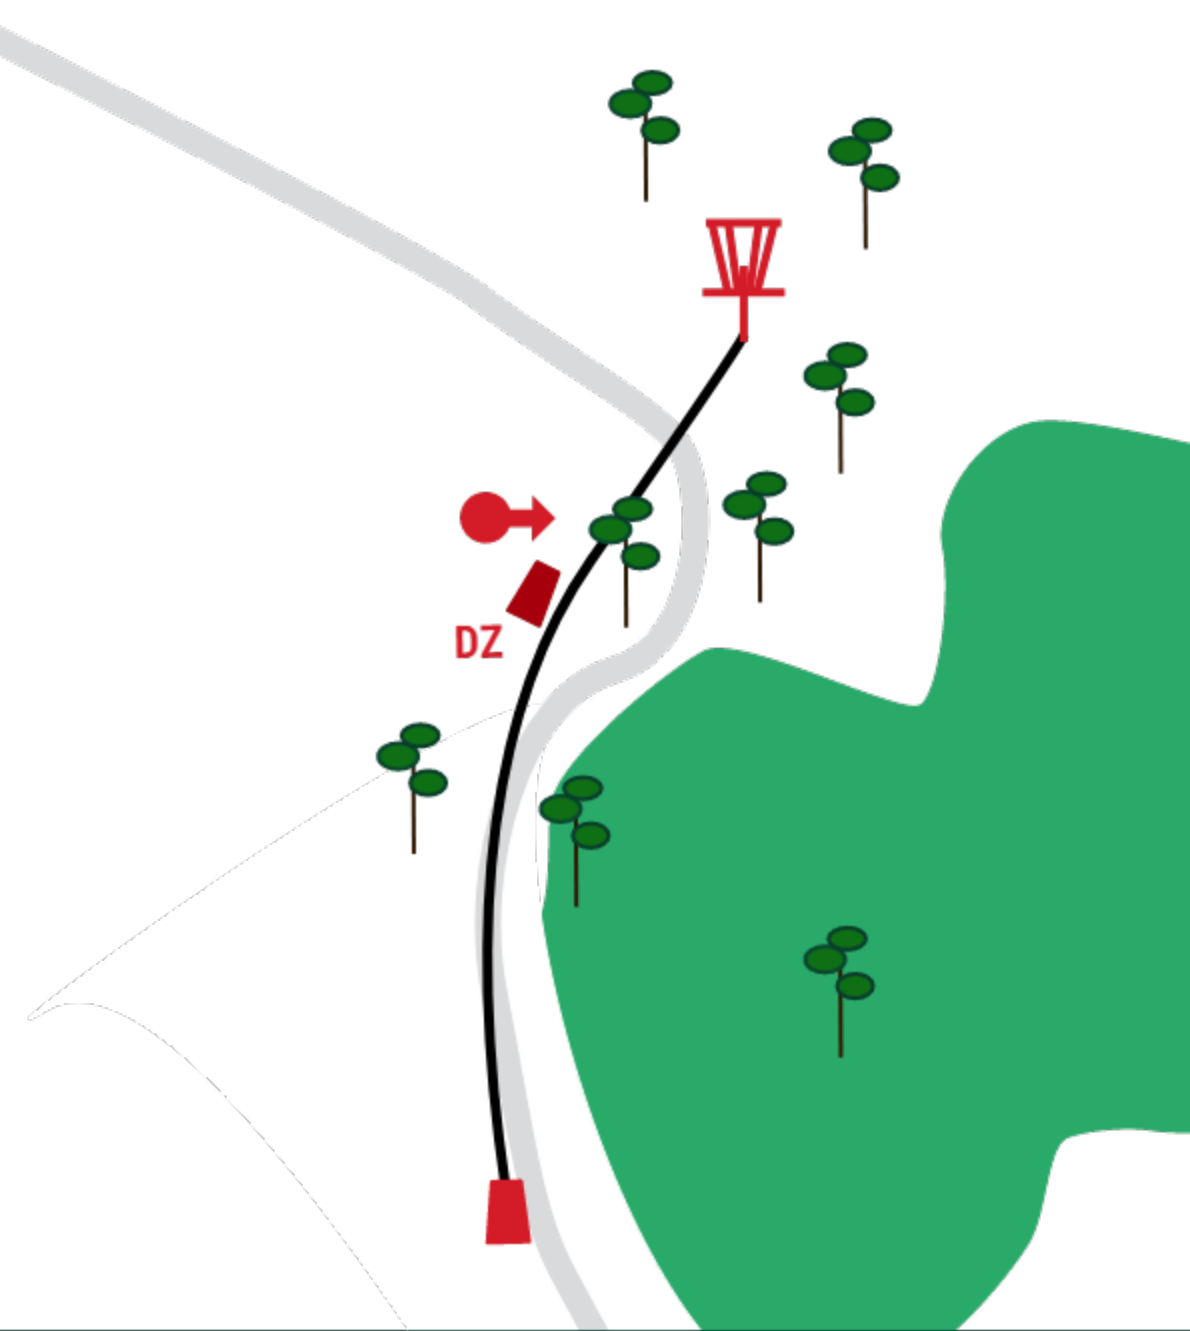

1 par 3 pikkus 76m

Vise peab mööduma enne mandopuud.
Eksides +1 ja suunduda DZ-i.

2 par 3 pikkus 90m

Saarerada, kõik väljaspool märgitud ala on OB. Eksides +1 ja kehtib hazard reegel.

3 par 3 pikkus 92m

4 par 3 pikkus 77m

5 par 3 pikkus 86m

6 par 3 pikkus 50m

7 par 3 pikkus 43m

8 par 3 pikkus 58m

Vasak pool on OB.

Eksides +1 ja kehtib tavaline OB reegel.

9 par 3 pikkus 88m

Vasak pool on OB. Eksides +1 ja kehtib tavaline OB reegel. (Tiiala ees olev vesi casual water.)

10 par 3 pikkus 62m

Visata tuleb paremalt poolt mandopuud.
Eksides +1 ja vise eelnevast kohast.

11 par 3 pikkus 92m

Visata tuleb paremalt poolt mandopuud.
Eksides +1 ning DZ-i.

12 par 3 pikkus 71m

Visata tuleb paremalt poolt mandopuud, eksides +1 ning DZ-i. Korvi taga OB, tavaline OB reegel.

13 par 3 pikkus 74m

Sõiduteest vasakule OB ja topeltmando.
Eksides +1 ja suunduda DZ-i.

14 par 3 pikkus 85m

15 par 3 pikkus 85m

16 par 3 pikkus 45m