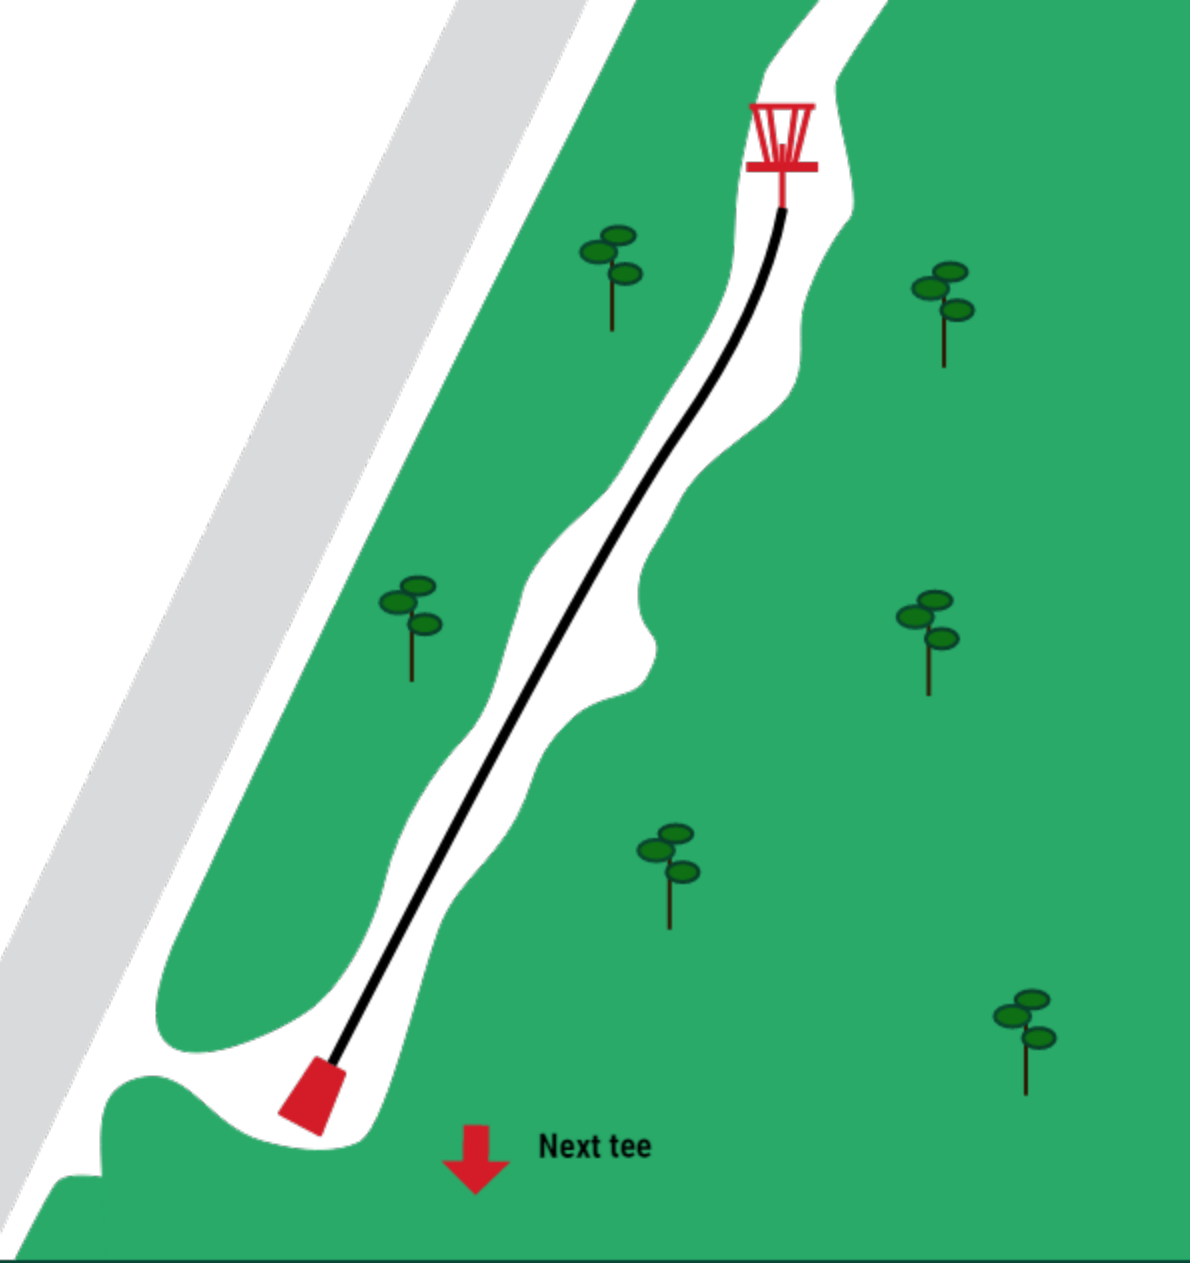

1 par 3 pikkus 76m

Vise peab mööduma enne mandopuud.
Eksides +1 ja suunduda DZ-i.

2 par 3 pikkus 90m

Saarerada, kõik väljaspool märgitud ala on OB. Eksides +1 ja kehtib hazard reegel.

3 par 3 pikkus 92m

4 par 3 pikkus 77m

5 par 3 pikkus 86m

6 par 3 pikkus 50m

7 par 3 pikkus 43m

8 par 3 pikkus 58m

Vasak pool on OB.

Eksides +1 ja kehtib tavaline OB reegel.

9 par 3 pikkus 88m

Vasak pool on OB. Eksides +1 ja kehtib tavaline OB reegel. (Tiiala ees olev vesi casual water.)

10 par 3 pikkus 62m

Visata tuleb paremalt poolt mandopuud.
Eksides +1 ja vise eelnevast kohast.

11 par 3 pikkus 92m

Visata tuleb paremalt poolt mandopuud.
Eksides +1 ning DZ-i.

12 par 3 pikkus 71m

Visata tuleb paremalt poolt mandopuud, eksides +1 ning DZ-i. Korvi taga OB, tavaline OB reegel.

13 par 3 pikkus 74m

Sõiduteest vasakule OB ja topeltmando.
Eksides +1 ja suunduda DZ-i.

14 par 3 pikkus 85m

15 par 3 pikkus 85m

16 par 3 pikkus 45m