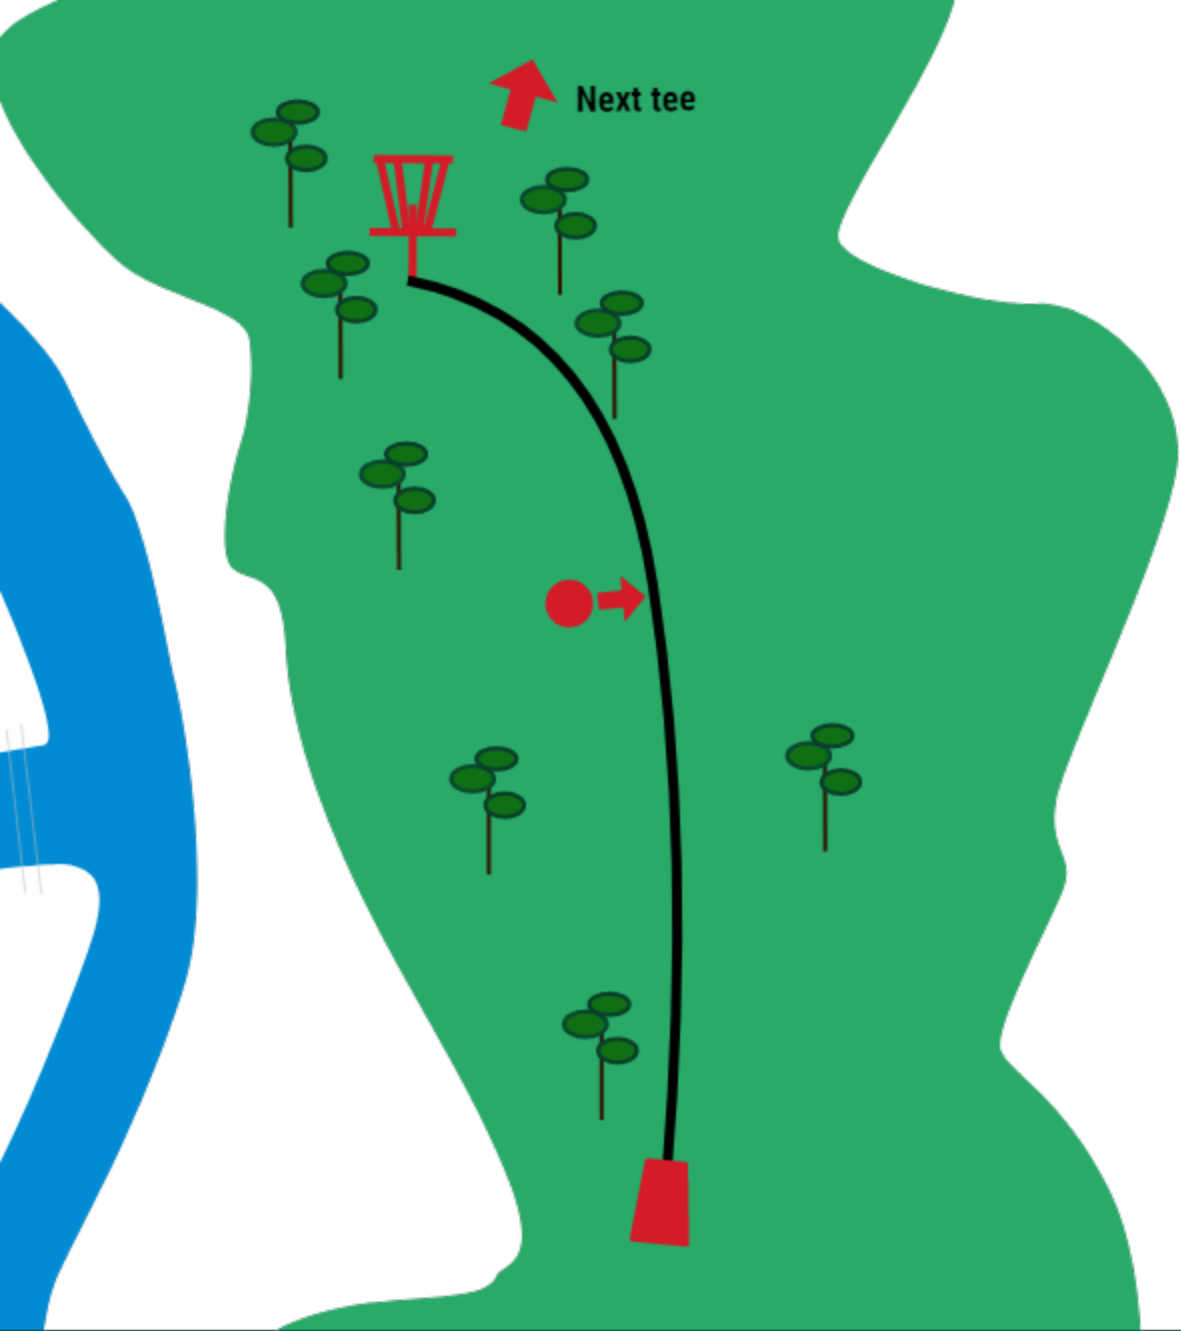

1 par 3 pikkus 76m

Vise peab mööduma enne mandopuud.
Eksides +1 ja suunduda DZ-i.

2 par 3 pikkus 90m

Saarerada, kõik väljaspool märgitud ala on OB. Eksides +1 ja kehtib hazard reegel.

3 par 3 pikkus 92m

4 par 3 pikkus 77m

5 par 3 pikkus 86m

6 par 3 pikkus 50m

7 par 3 pikkus 43m

8 par 3 pikkus 58m

Vasak pool on OB.

Eksides +1 ja kehtib tavaline OB reegel.

9 par 3 pikkus 88m

Vasak pool on OB. Eksides +1 ja kehtib tavaline OB reegel. (Tiiala ees olev vesi casual water.)

10 par 3 pikkus 62m

Visata tuleb paremalt poolt mandopuud.
Eksides +1 ja vise eelnevast kohast.

11 par 3 pikkus 92m

Visata tuleb paremalt poolt mandopuud.
Eksides +1 ning DZ-i.

12 par 3 pikkus 71m

Visata tuleb paremalt poolt mandopuud, eksides +1 ning DZ-i. Korvi taga OB, tavaline OB reegel.

13 par 3 pikkus 74m

Sõiduteest vasakule OB ja topeltmando.
Eksides +1 ja suunduda DZ-i.

14 par 3 pikkus 85m

15 par 3 pikkus 85m

16 par 3 pikkus 45m