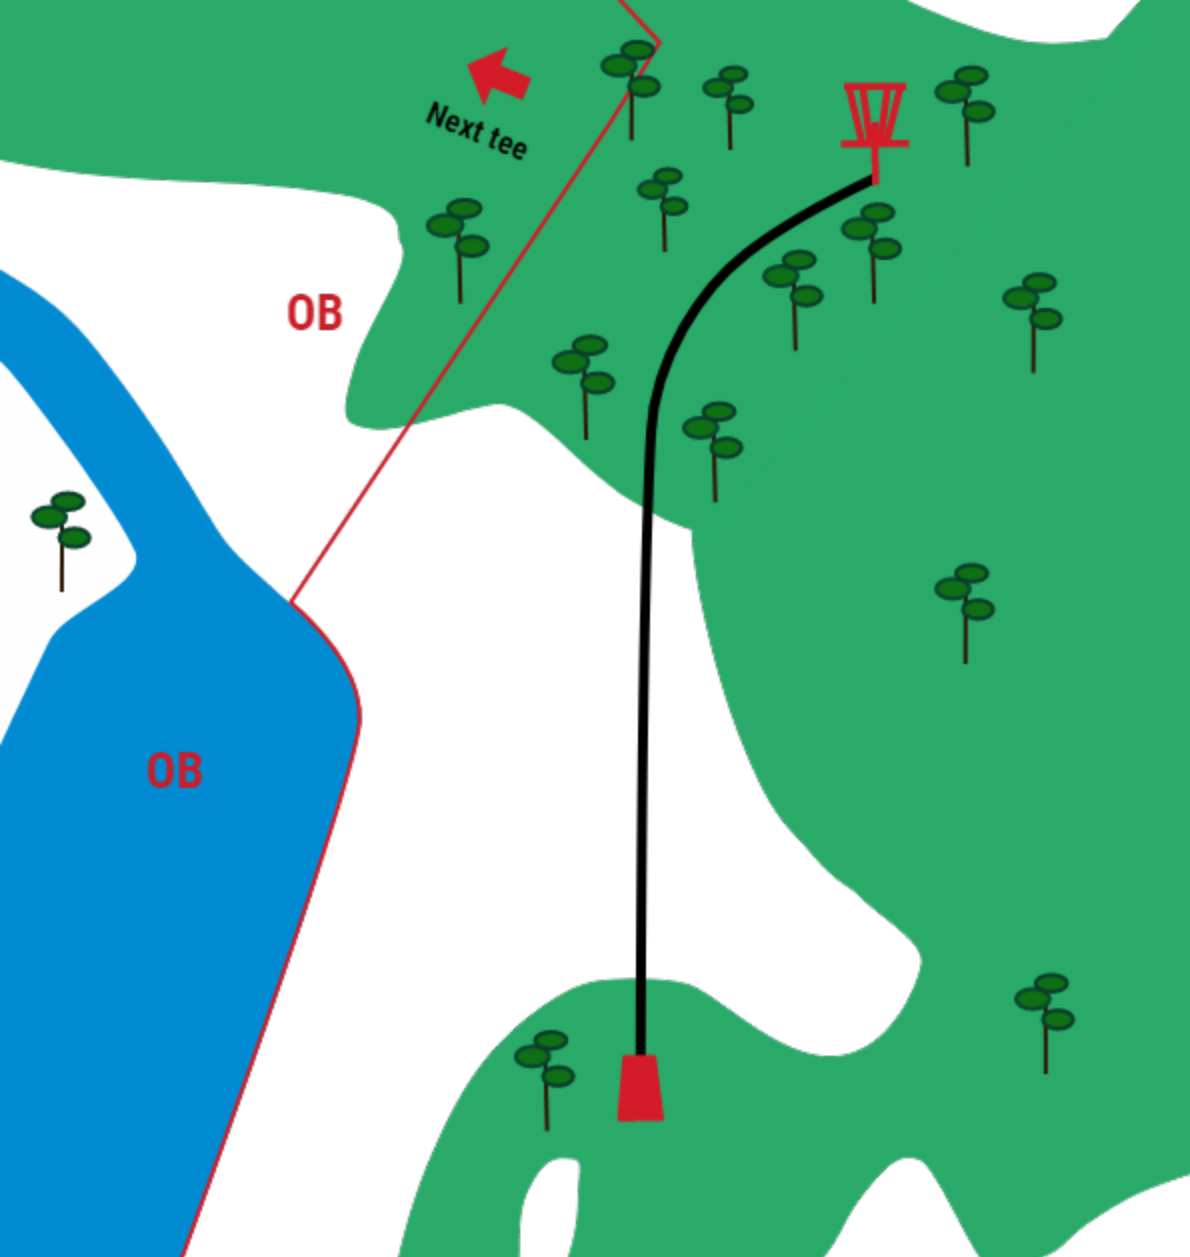

1 par 3 pikkus 76m

Vise peab mööduma enne mandopuud.
Eksides +1 ja suunduda DZ-i.

2 par 3 pikkus 90m

Saarerada, kõik väljaspool märgitud ala on OB. Eksides +1 ja kehtib hazard reegel.

3 par 3 pikkus 92m

4 par 3 pikkus 77m

5 par 3 pikkus 86m

6 par 3 pikkus 50m

7 par 3 pikkus 43m

8 par 3 pikkus 58m

Vasak pool on OB.

Eksides +1 ja kehtib tavaline OB reegel.

9 par 3 pikkus 88m

Vasak pool on OB. Eksides +1 ja kehtib tavaline OB reegel. (Tiiala ees olev vesi casual water.)

10 par 3 pikkus 62m

Visata tuleb paremalt poolt mandopuud.
Eksides +1 ja vise eelnevast kohast.

11 par 3 pikkus 92m

Visata tuleb paremalt poolt mandopuud.
Eksides +1 ning DZ-i.

12 par 3 pikkus 71m

Visata tuleb paremalt poolt mandopuud, eksides +1 ning DZ-i. Korvi taga OB, tavaline OB reegel.

13 par 3 pikkus 74m

Sõiduteest vasakule OB ja topeltmando.
Eksides +1 ja suunduda DZ-i.

14 par 3 pikkus 85m

15 par 3 pikkus 85m

16 par 3 pikkus 45m