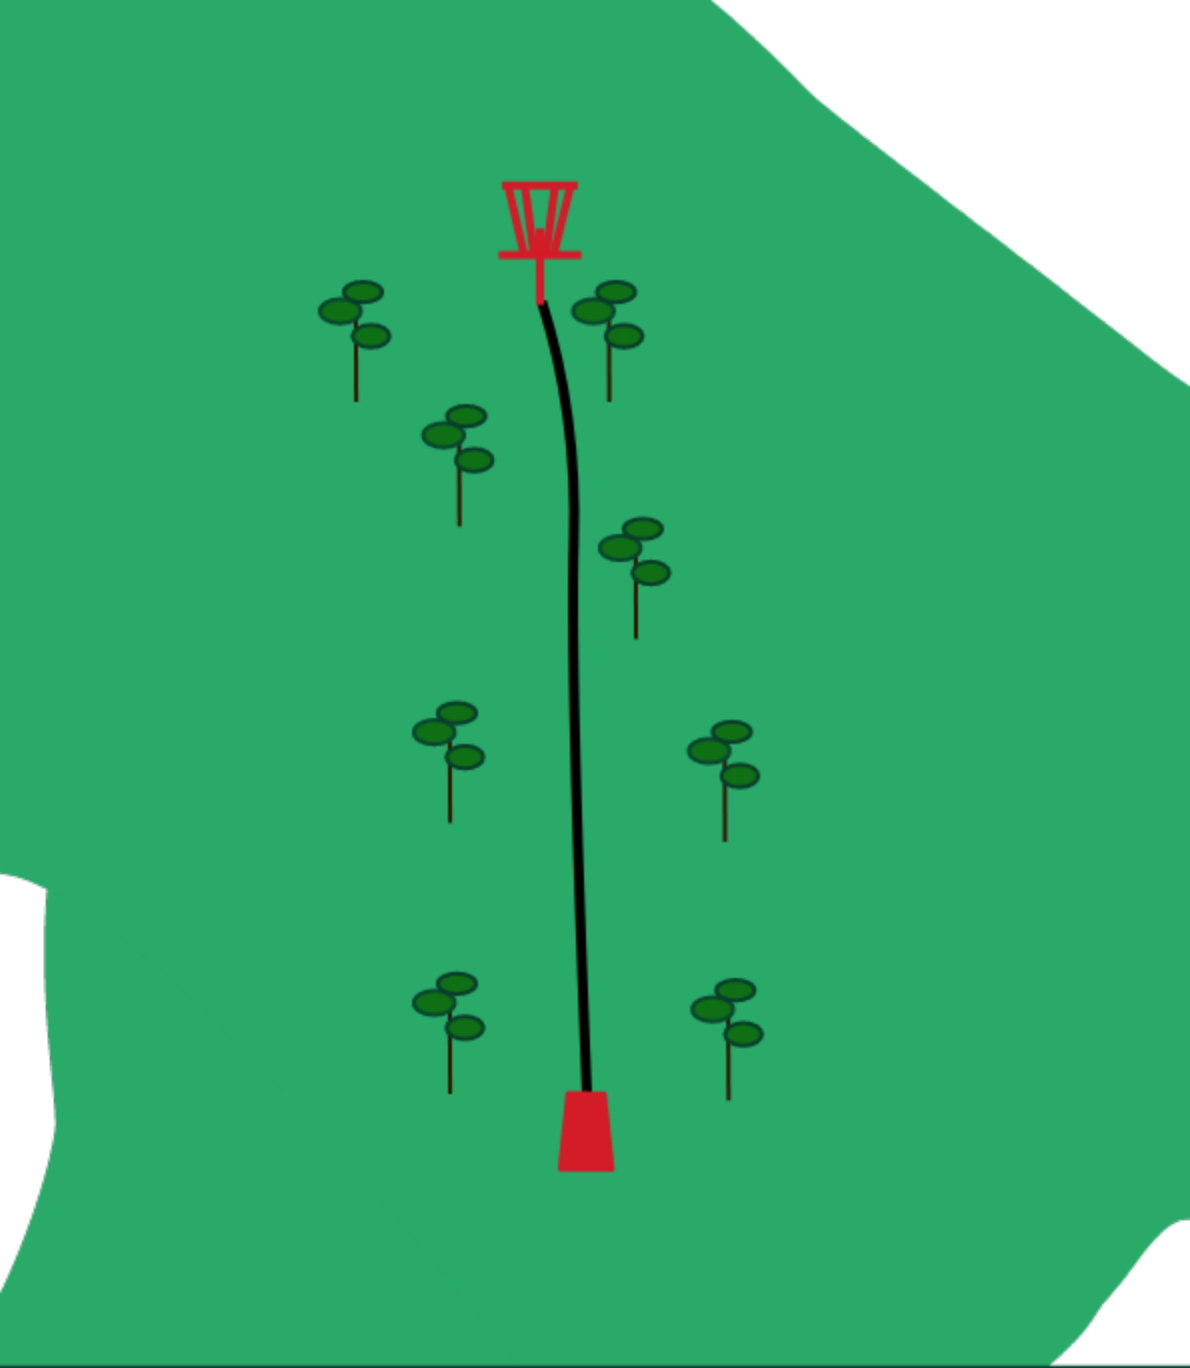

1 par 3 pikkus 76m

Vise peab mööduma enne mandopuud.
Eksides +1 ja suunduda DZ-i.

2 par 3 pikkus 90m

Saarerada, kõik väljaspool märgitud ala on OB. Eksides +1 ja kehtib hazard reegel.

3 par 3 pikkus 92m

4 par 3 pikkus 77m

10 par 3 pikkus 62m

Visata tuleb paremalt poolt mandopuud.
Eksides +1 ja vise eelnevast kohast.

11 par 3 pikkus 92m

Visata tuleb paremalt poolt mandopuud.
Eksides +1 ning DZ-i.

12 par 3 pikkus 71m

Visata tuleb paremalt poolt mandopuud, eksides +1 ning DZ-i. Korvi taga OB, tavaline OB reegel.

13 par 3 pikkus 74m

Sõiduteest vasakule OB ja topeltmando.
Eksides +1 ja suunduda DZ-i.

14 par 3 pikkus 85m

15 par 3 pikkus 85m

16 par 3 pikkus 45m