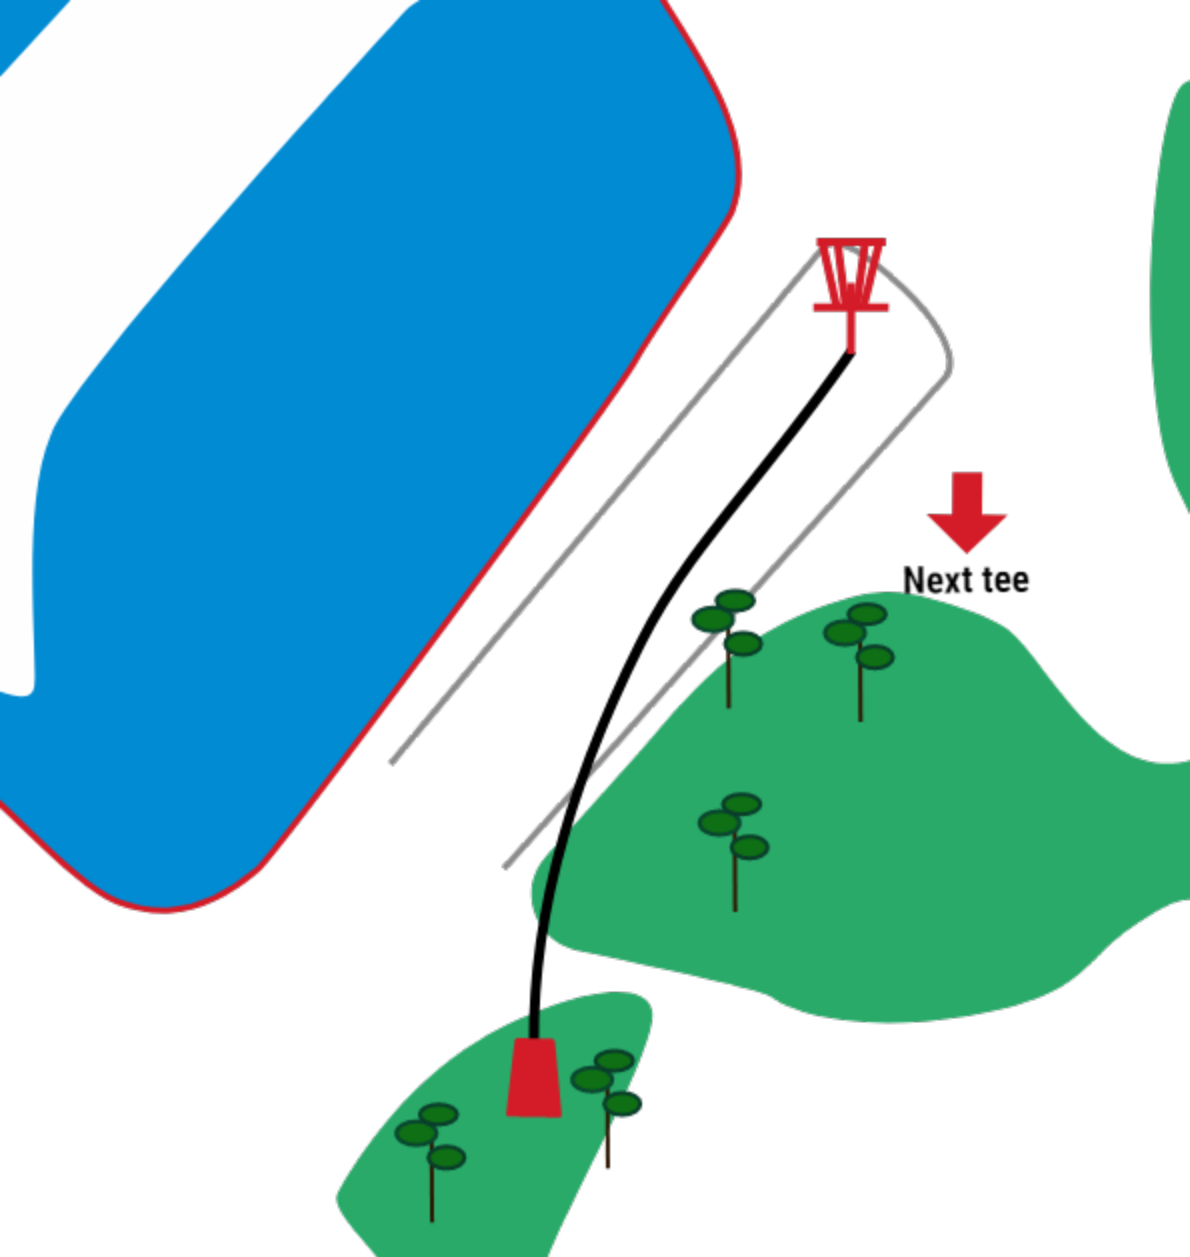

1 par 3 pikkus 76m

Vise peab mööduma enne mandopuud.
Eksides +1 ja suunduda DZ-i.

2 par 3 pikkus 90m

Saarerada, kõik väljaspool märgitud ala on OB. Eksides +1 ja kehtib hazard reegel.

3 par 3 pikkus 92m

4 par 3 pikkus 77m

5 par 3 pikkus 86m

6 par 3 pikkus 50m

7 par 3 pikkus 43m

8 par 3 pikkus 58m

Vasak pool on OB.

Eksides +1 ja kehtib tavaline OB reegel.

9 par 3 pikkus 88m

Vasak pool on OB. Eksides +1 ja kehtib tavaline OB reegel. (Tiiala ees olev vesi casual water.)

10 par 3 pikkus 62m

Visata tuleb paremalt poolt mandopuud.
Eksides +1 ja vise eelnevast kohast.

11 par 3 pikkus 92m

Visata tuleb paremalt poolt mandopuud.
Eksides +1 ning DZ-i.

12 par 3 pikkus 71m

Visata tuleb paremalt poolt mandopuud, eksides +1 ning DZ-i. Korvi taga OB, tavaline OB reegel.

13 par 3 pikkus 74m

Sõiduteest vasakule OB ja topeltmando.
Eksides +1 ja suunduda DZ-i.

14 par 3 pikkus 85m

15 par 3 pikkus 85m

16 par 3 pikkus 45m