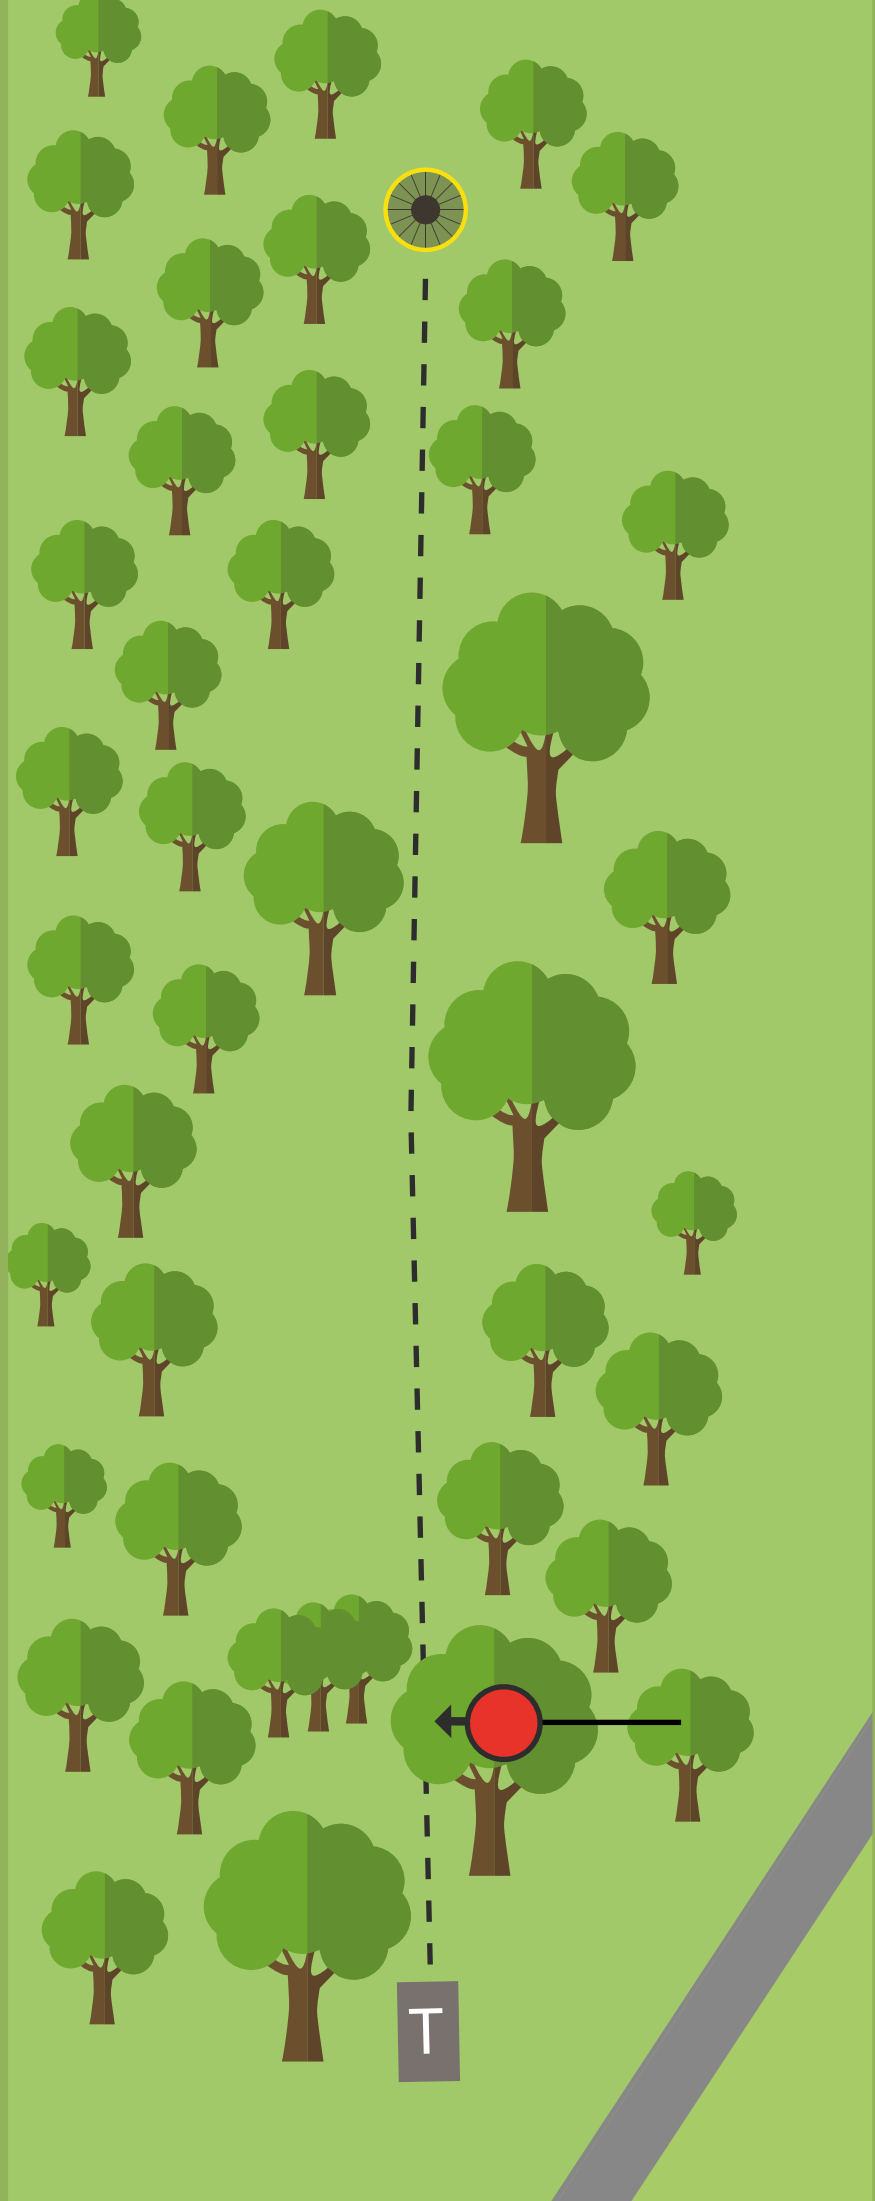

MANDO

VED BOM GÅ TIL DROP.

KANTSTEIN, ASFALT OG FORBI.

SE OPP FOR
ANDRE BRUKERE
AV OMRÅDET!!

3

PAR 3

85 m
0 m

OB
SKOGHOLT TIL HØYRE
MARKERT MED HVITE PINNER.
ASFALT, KANTSTEIN OG FORBI.

OB
KANTSTEIN,
ASFALT UTOM MERKING OG
SKOGHOLT TIL HØYRE Å FORBI.

SE OPP FOR
ANDRE BRUKERE
AV OMRÅDET!!

OB

T

6

PAR 3

80 m
-1 m

OB
KANTSTEIN, ASFALT.

74 m

0 m

MANDO

OMKAST VED BOM.

OB

OB INNENFOR MARKERT
OMRÅDE, KANTSTEIN, ASFALT
OG FORBI.

10

PAR 3