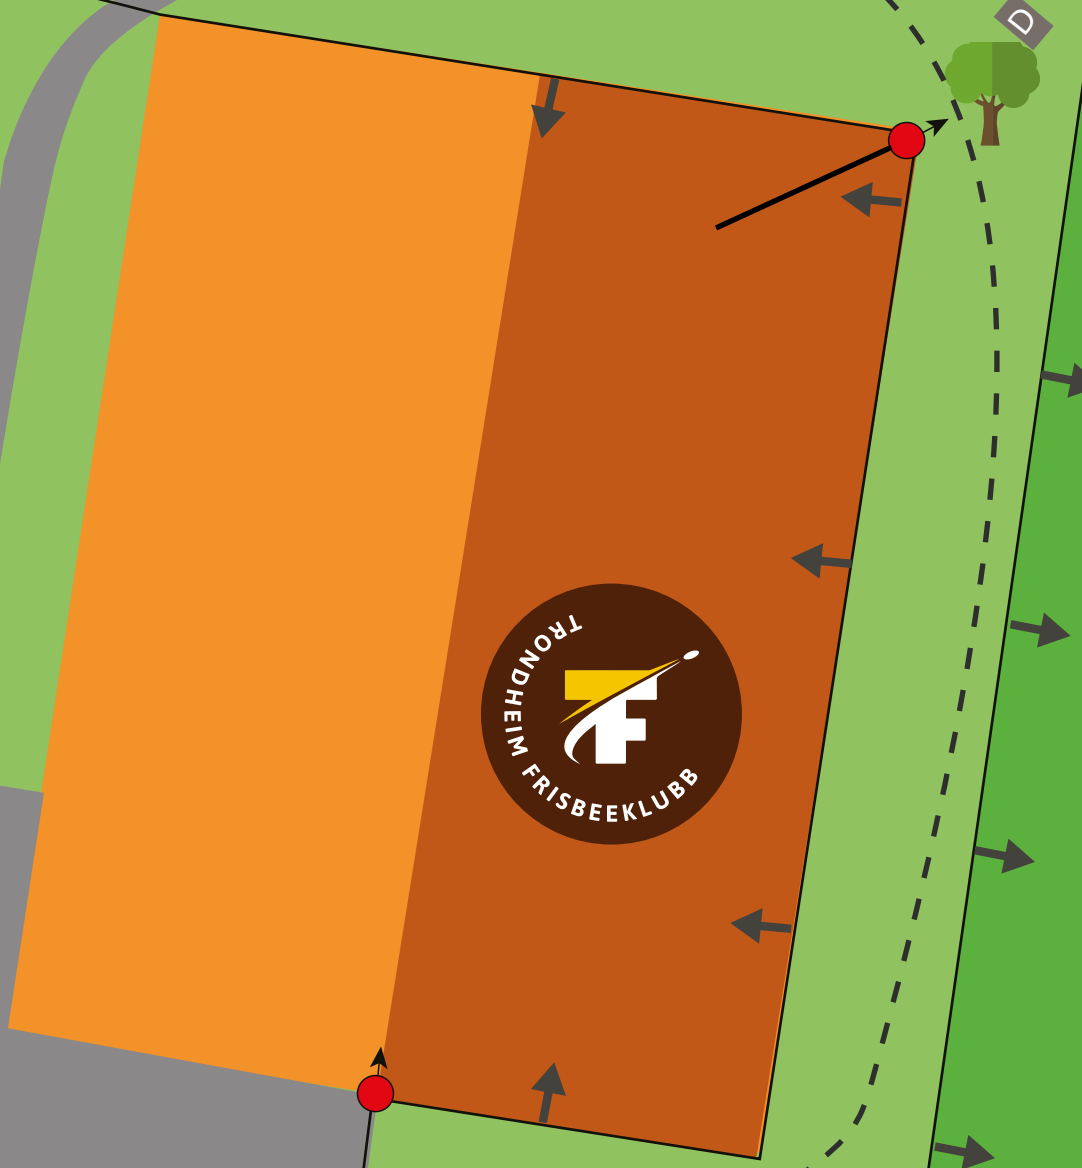

217 m
0 m

OB

OB PÅ HUSTAK, UTENFOR ÅKERKANT OG MARKERT OMRÅDE.

MANDO

MANDO BAK UTKASTFELT. VED BOM ØMKAST.

MANDO TIL HØYRE FOR HUSHJØRNE. GÅ TIL DROP VED BOM.

Hullet er sponset av:

D