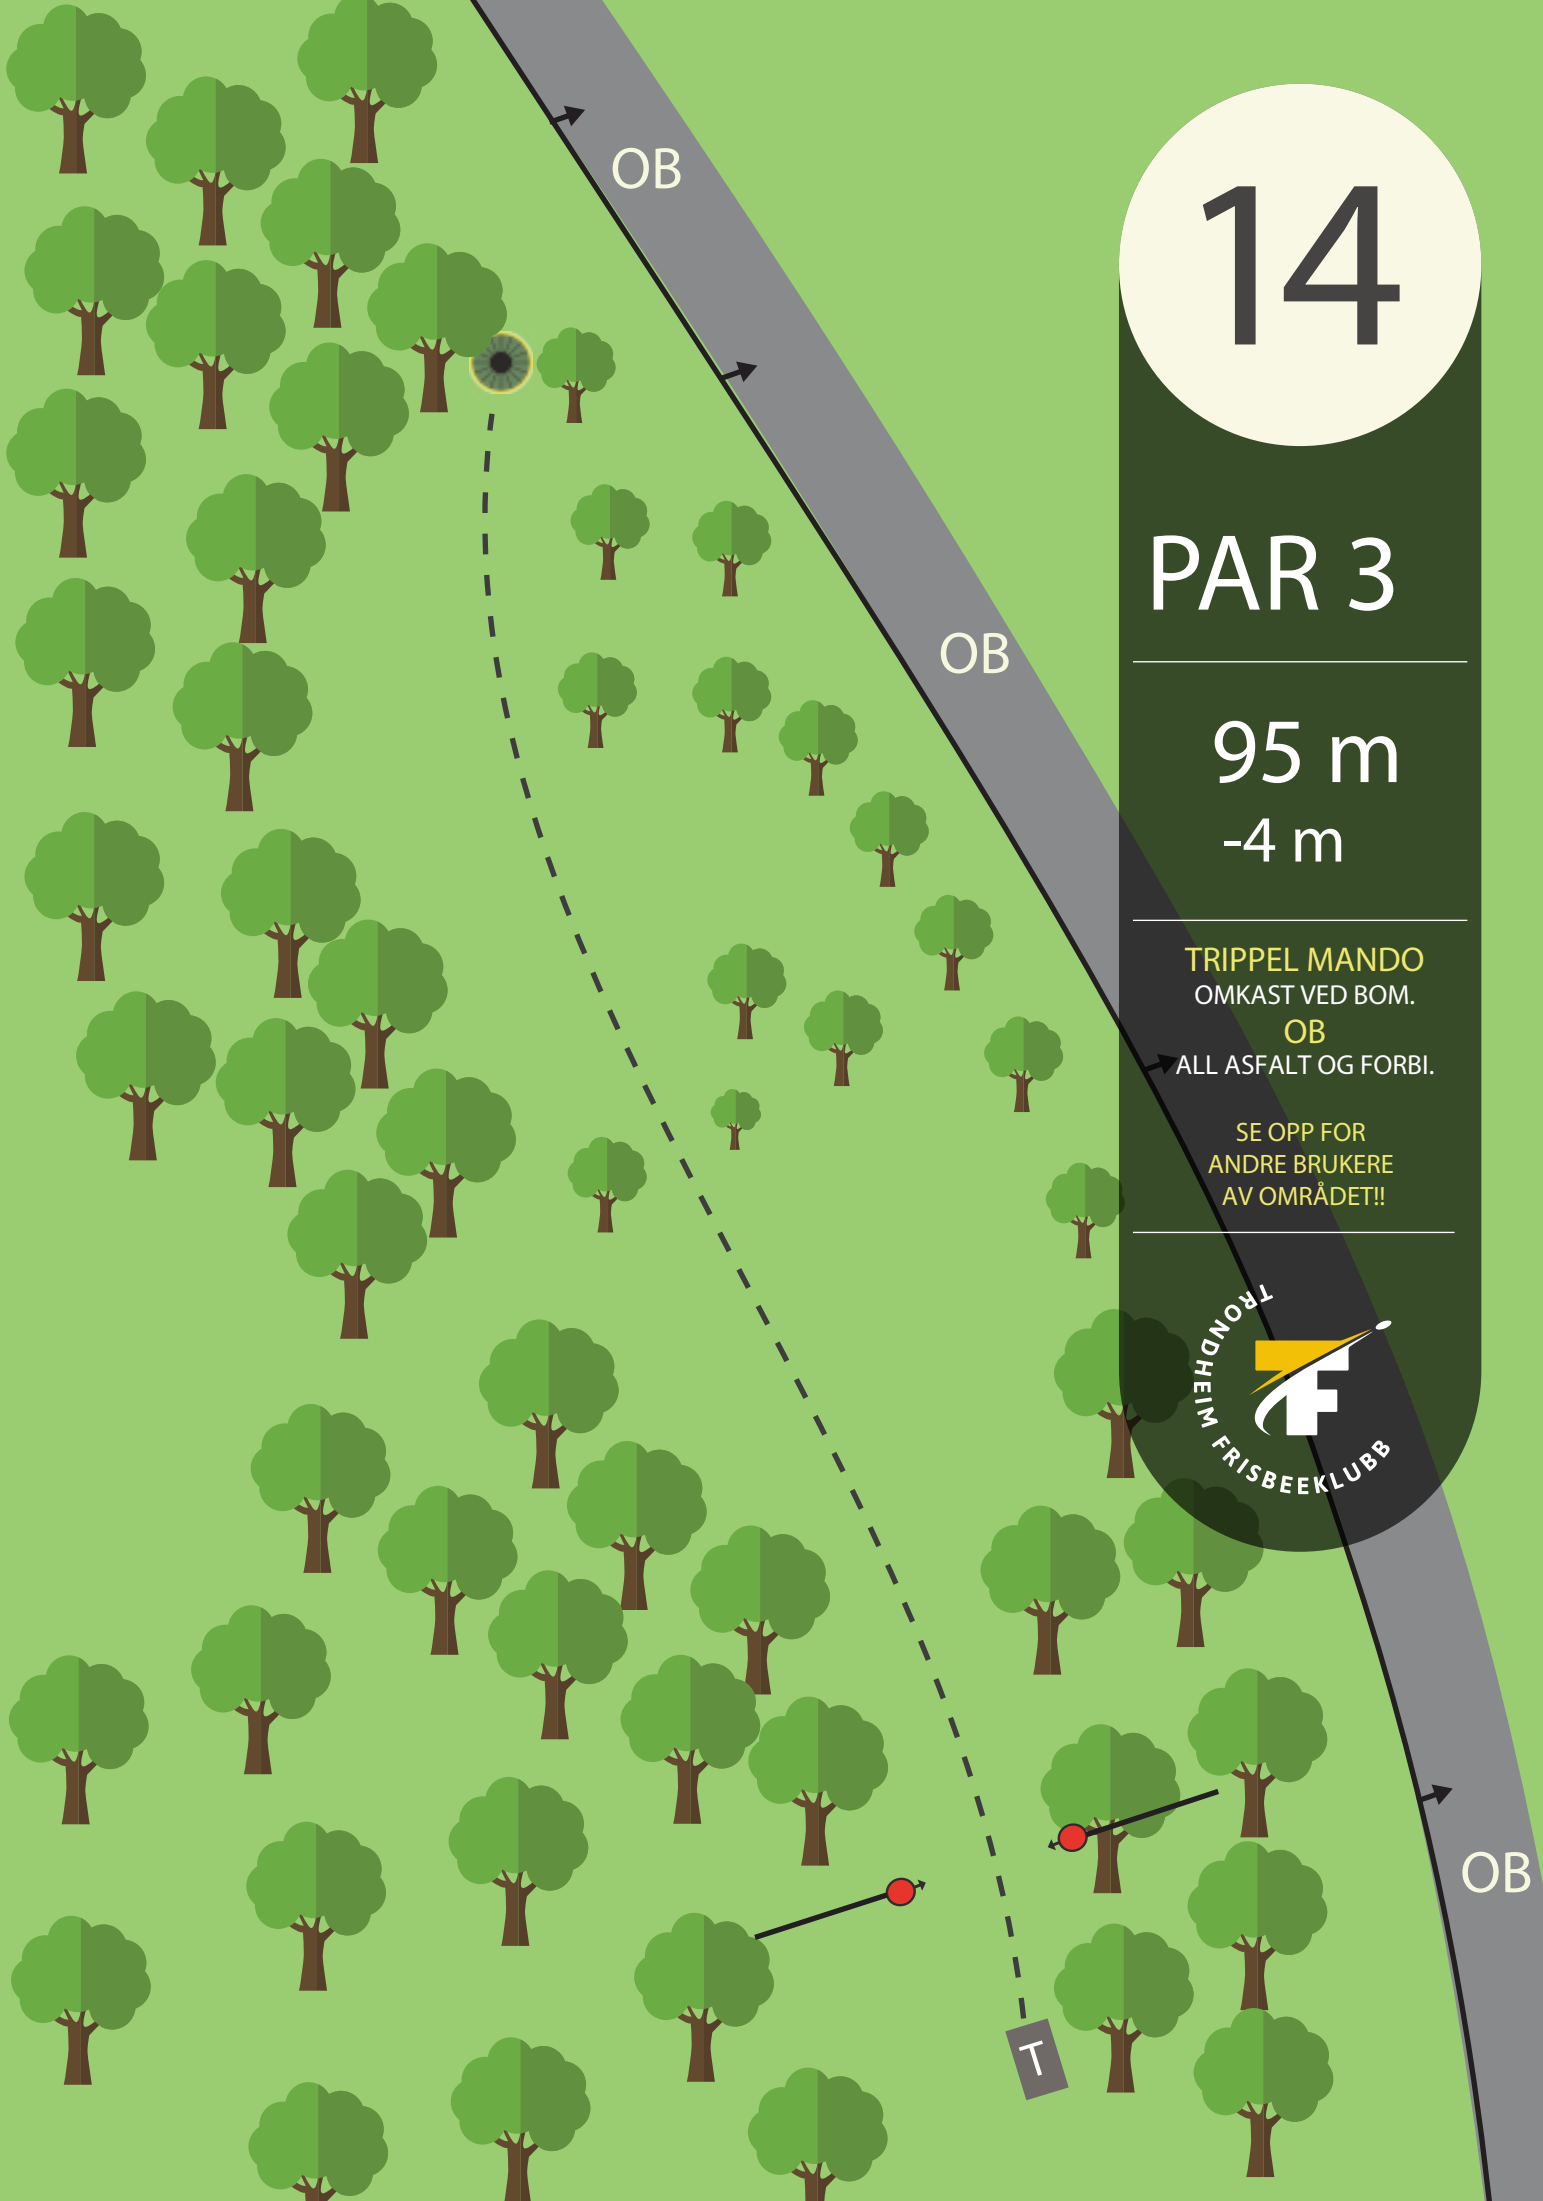

14

PAR 3

95 m
-4 m

TRIPPEL MANDO
OMKAST VED BOM.
OB
ALL ASFALT OG FORBI.

SE OPP FOR
ANDRE BRUKERE
AV OMRÅDET!!

OB

OB

OB

T