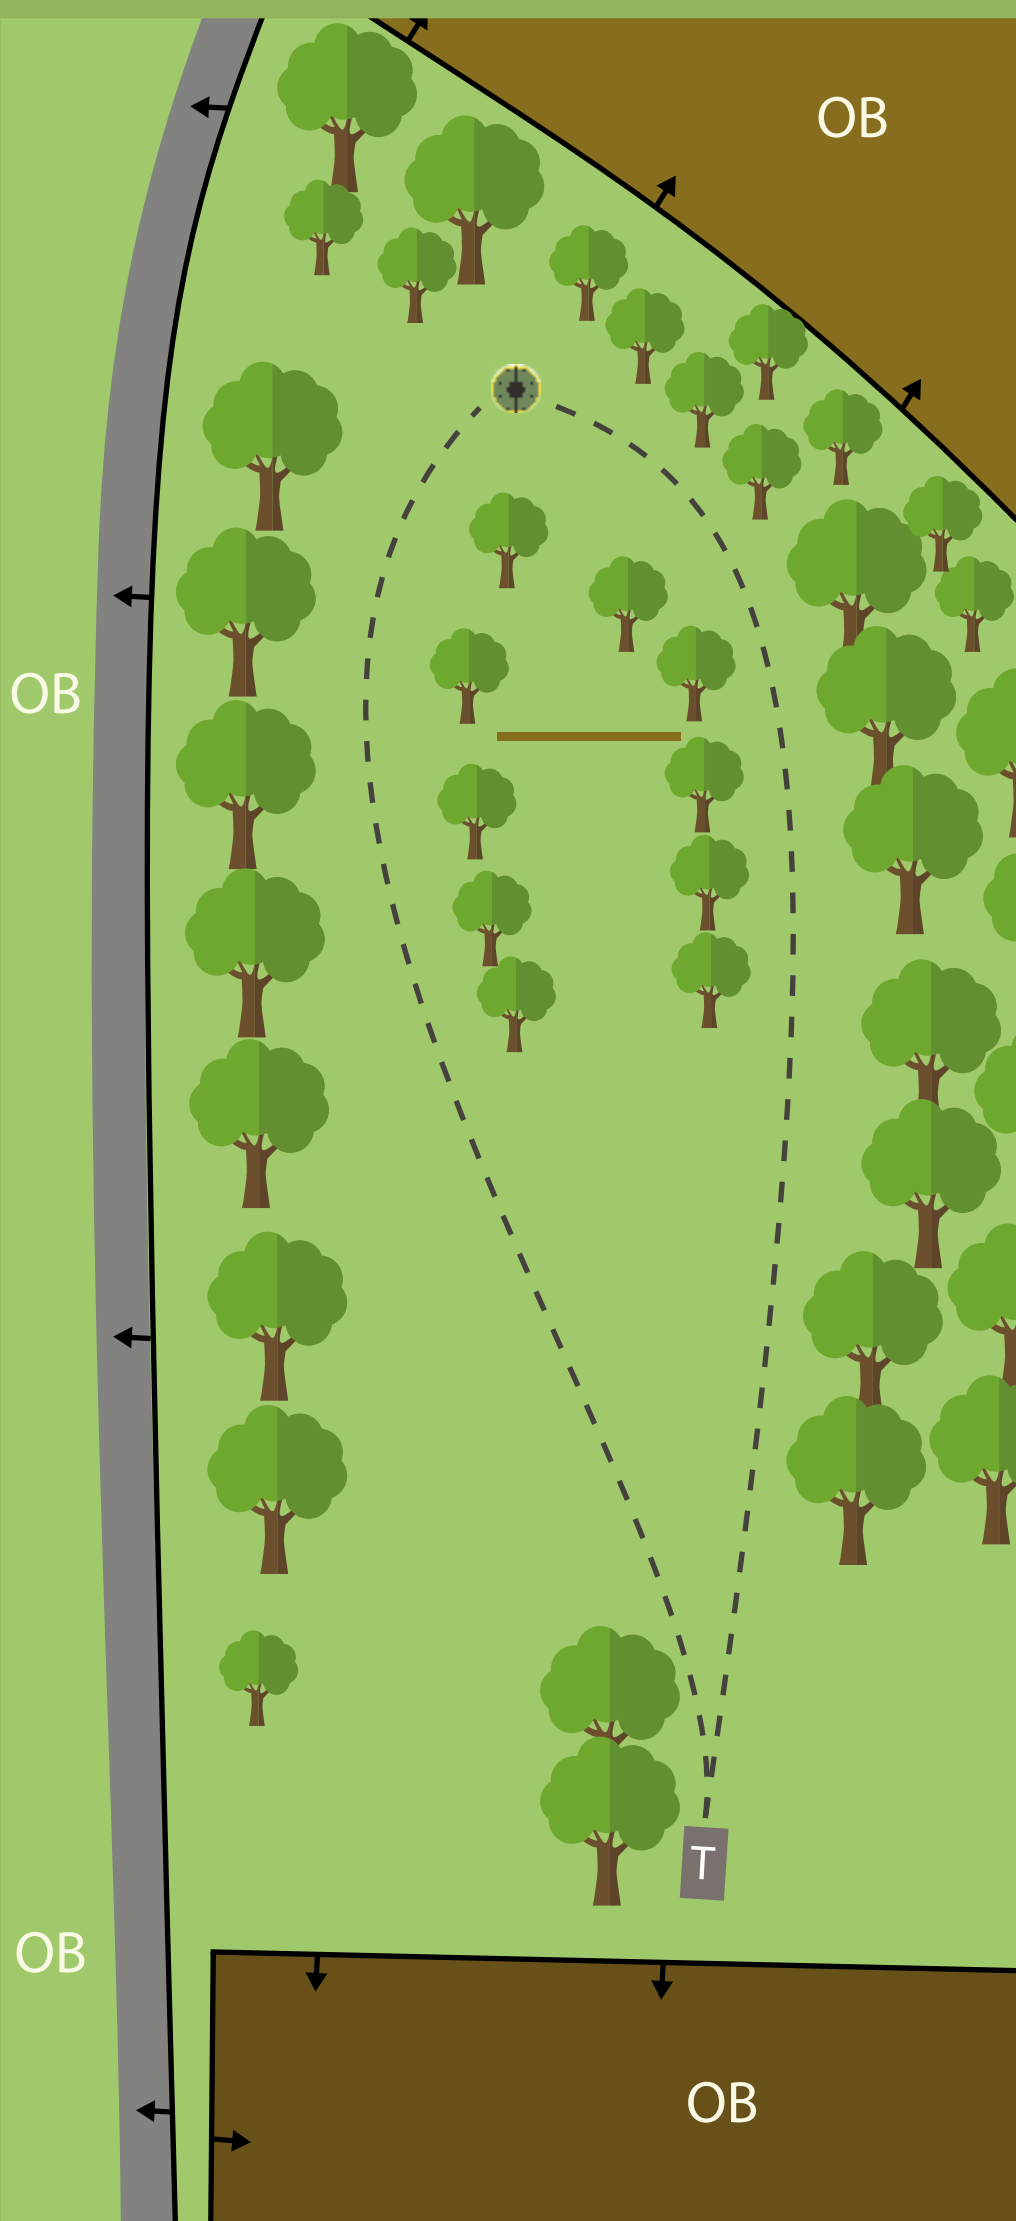

12

PAR 3

66 m
+2 m

OB

OB PÅ OG OVER STI
TIL VENSTRE. OB I ÅKER.

SE OPP FOR
ANDRE BRUKERE
AV OMRÅDET!!