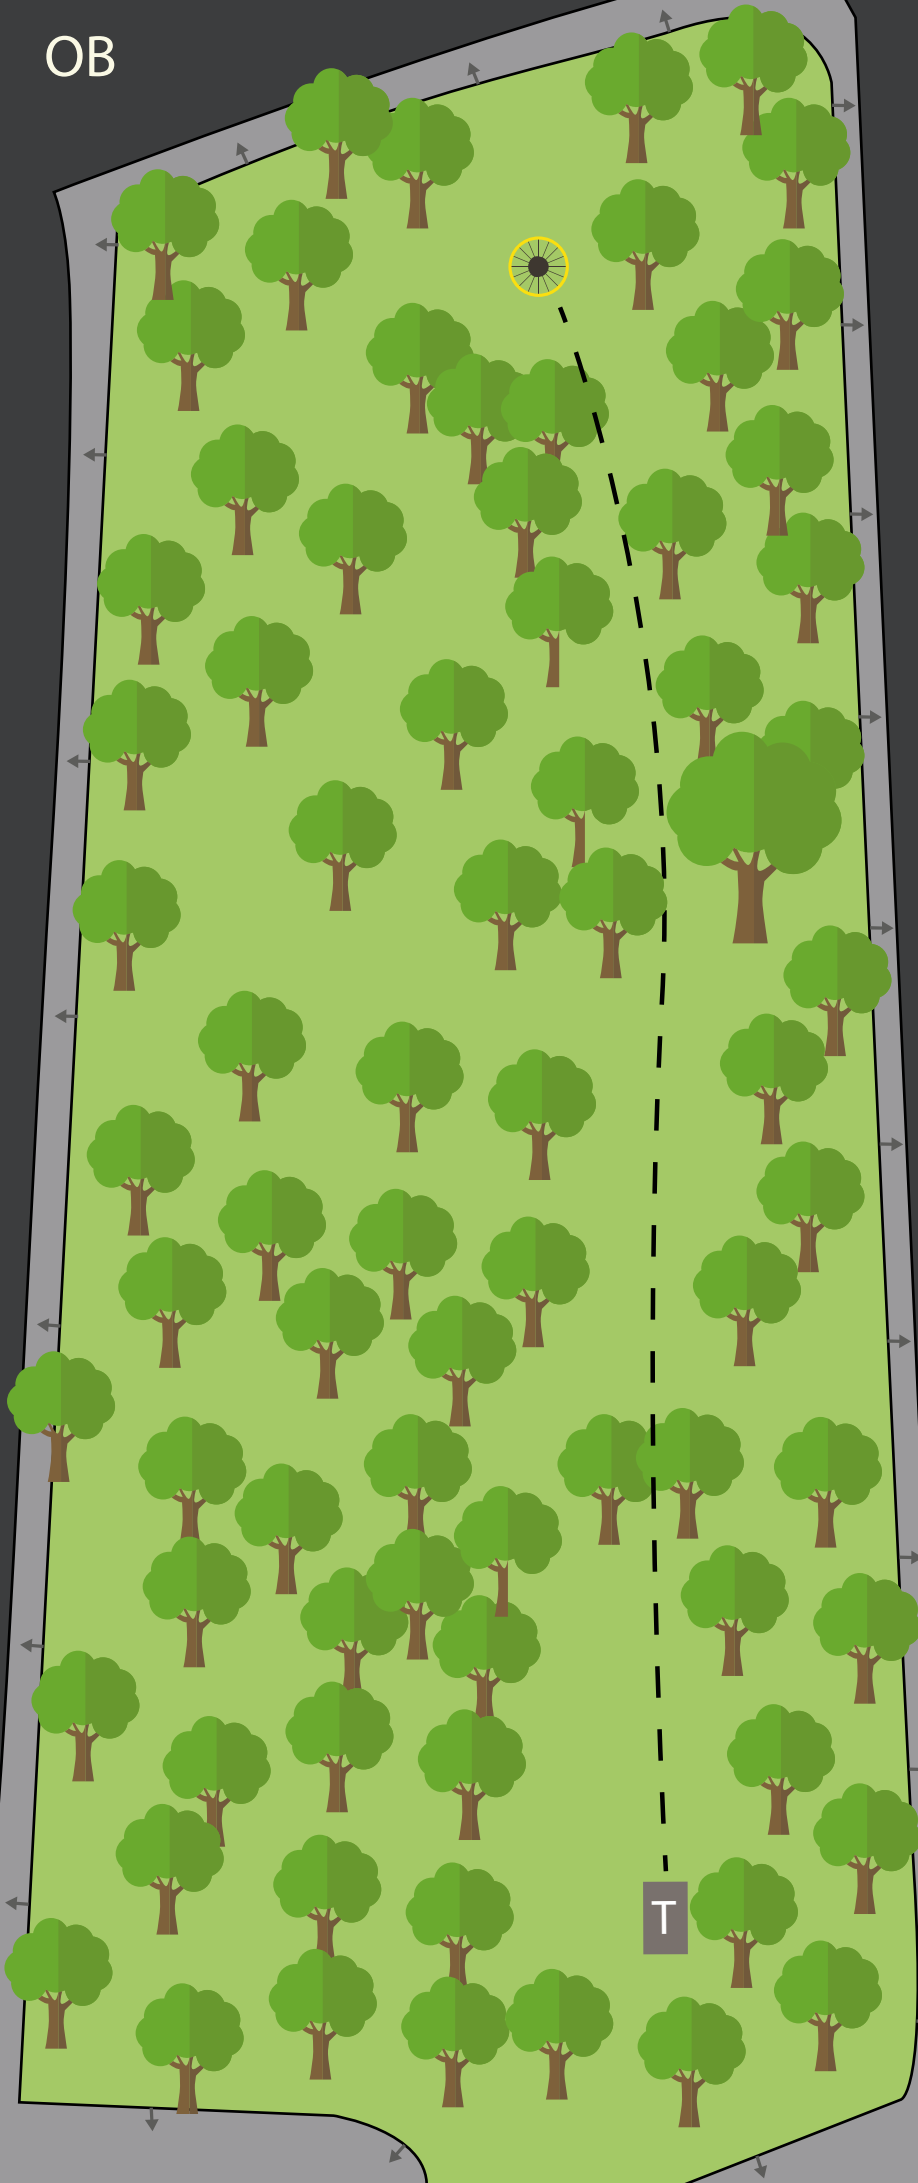

1A

PAR 3

90 m
+0 m

OB
OB TIL HØYRE FRA OG
MED BEKKEN.

OB

2

PAR 4

127 m
+0 m

MANDO

VED BOM GÅ TIL DROP.

KANTSTEIN, ASFALT OG FORBI.

SE OPP FOR
ANDRE BRUKERE
AV OMRÅDET!!

3

PAR 3

85 m
0 m

OB
SKOGHOLT TIL HØYRE
MARKERT MED HVITE PINNER.
ASFALT, KANTSTEIN OG FORBI.

OB
KANTSTEIN,
ASFALT UTOM MERKING OG
SKOGHOLT TIL HØYRE Å FORBI.

SE OPP FOR
ANDRE BRUKERE
AV OMRÅDET!!

OB

T

6

PAR 3

80 m
-1 m

OB
KANTSTEIN, ASFALT.