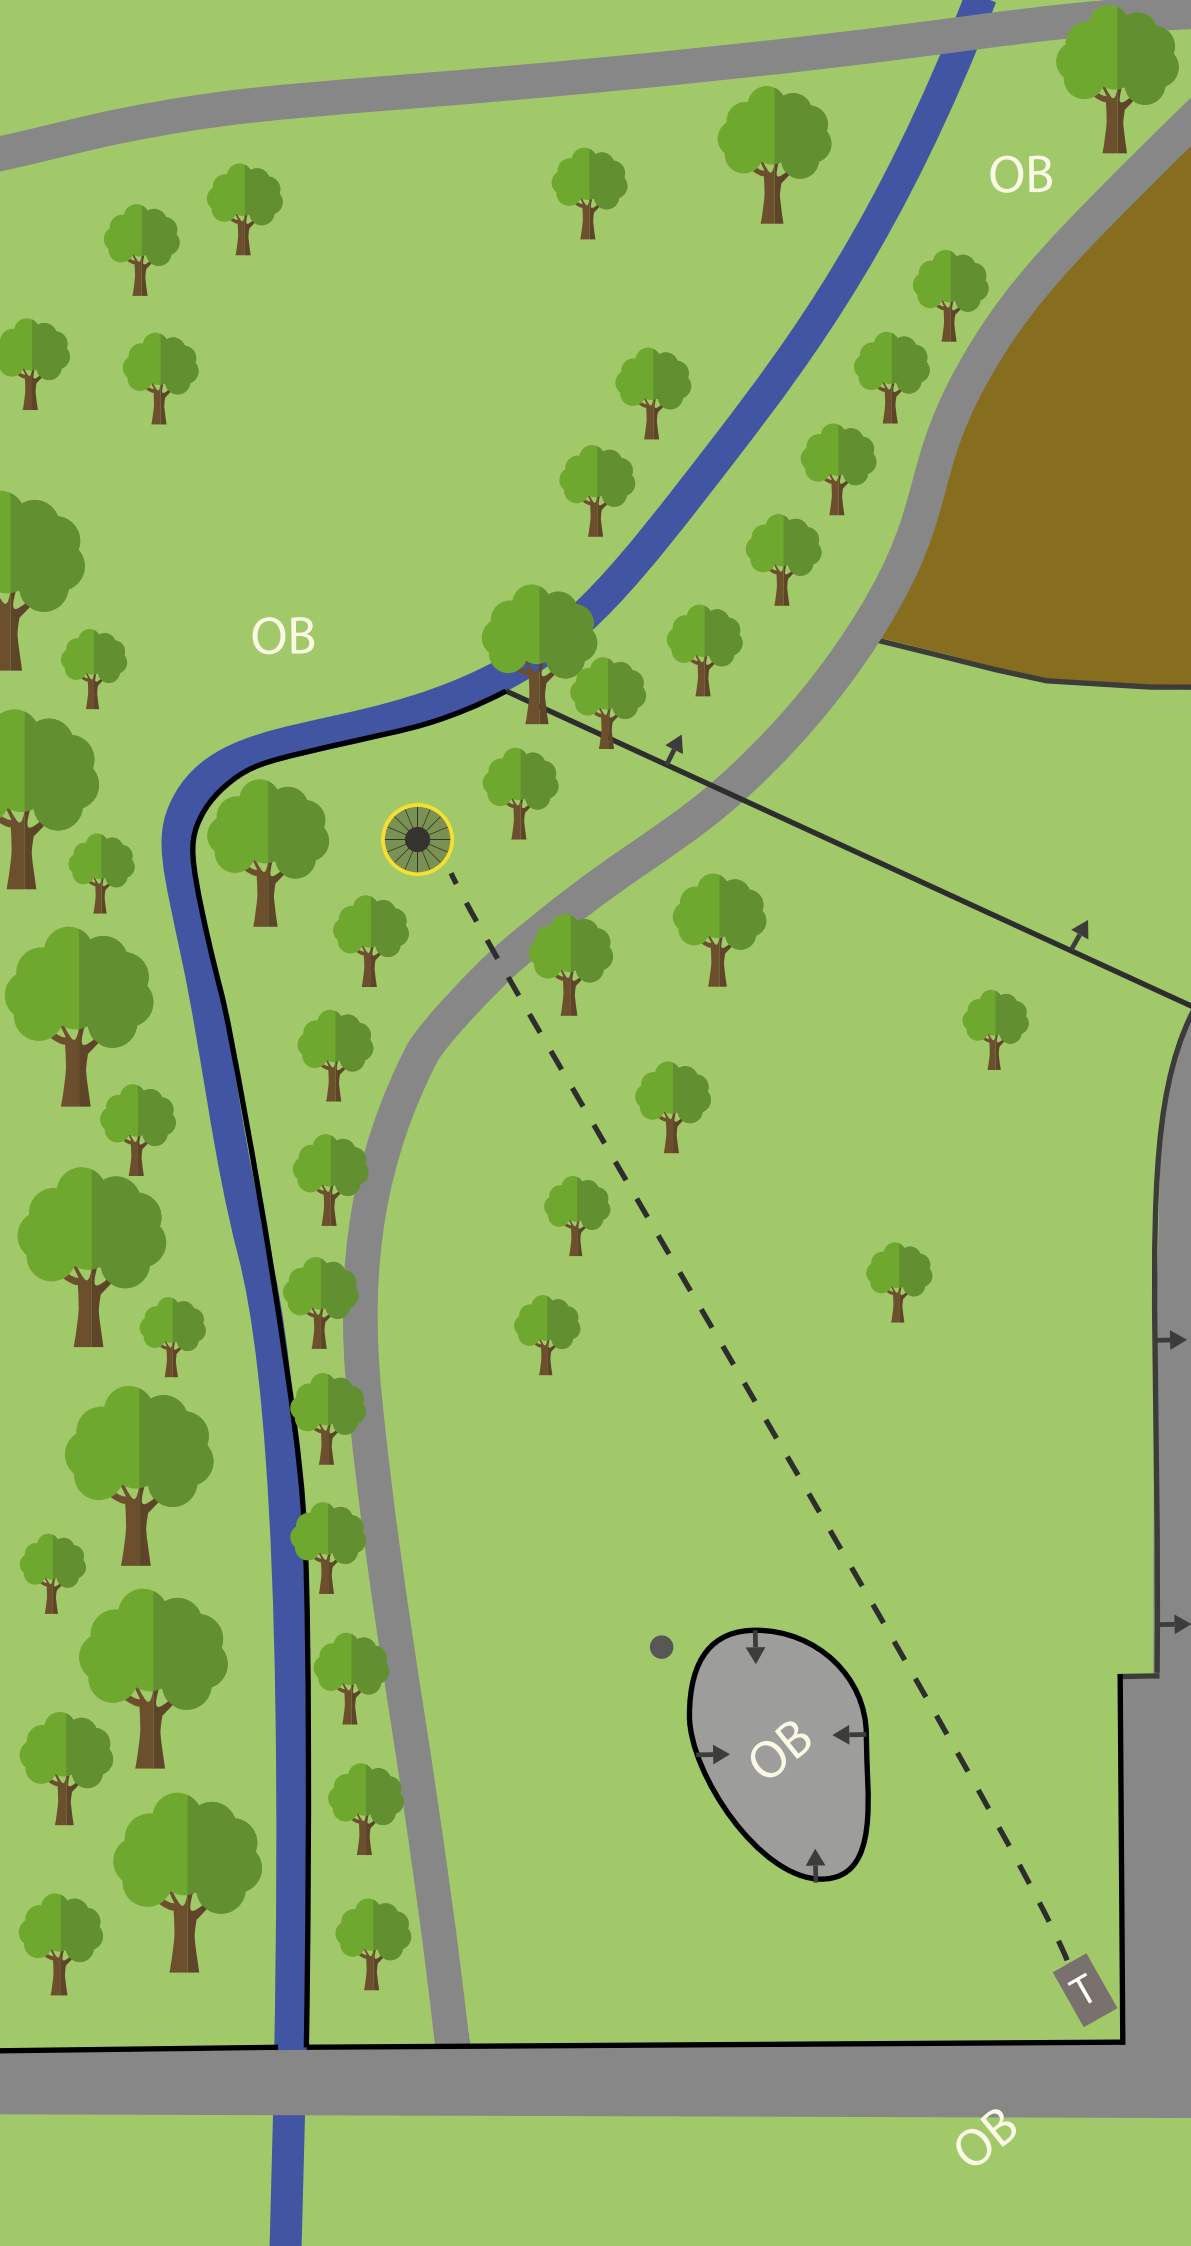

1A

PAR 3

90 m
+0 m

OB
OB TIL HØYRE FRA OG
MED BEKKEN.