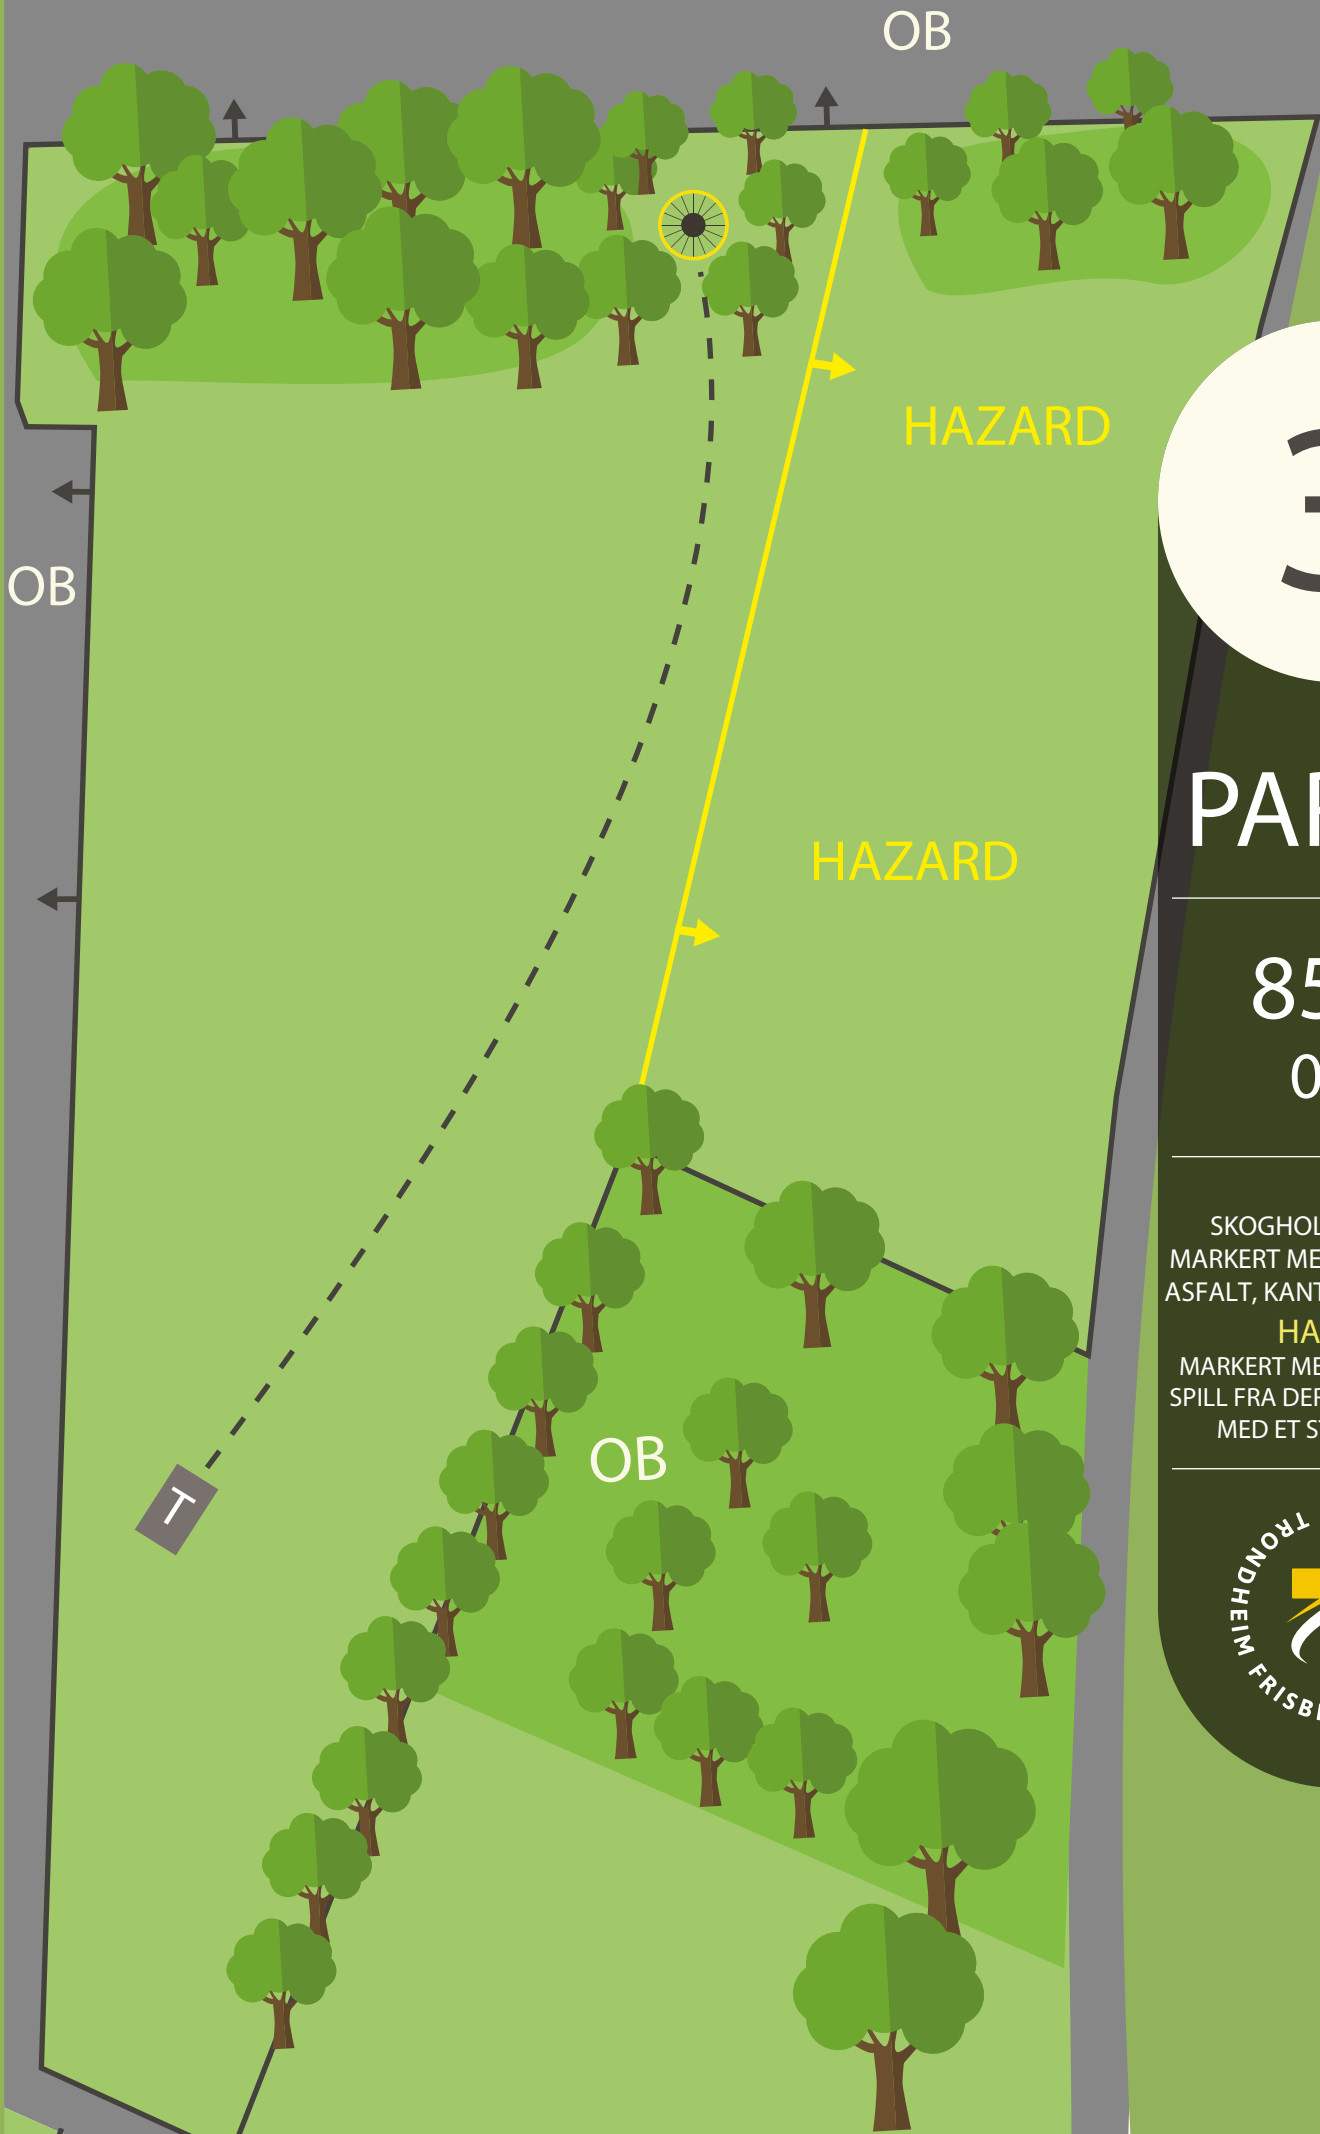

OB
ALL ASFALT.

SE OPP FOR
ANDRE BRUKERE
AV OMRÅDET!!

OB

OB

T

2A

PAR 3

84 m
0 m

MANDO

VED BOM GÅ TIL DROP.

KANTSTEIN, ASFALT OG FORBI.

SE OPP FOR
ANDRE BRUKERE
AV OMRÅDET!!

3

PAR 3

85 m
0 m

OB
SKOGHOLT TIL HØYRE
MARKERT MED HVITE PINNER.
ASFALT, KANTSTEIN OG FORBI.

HAZARD
MARKERT MED GULE PINNER.
SPILL FRA DER DISKEN LANDER
MED ET STRAFFEKAST.

OB

4

PAR 3

80 m
+1 m

OB
ASFALT, KANTSTEIN OG FORBI.

HAZARD
MARKERT MED GULE PINNER.
SPILL FRA DER DISKEN LANDER
MED ET STRAFFEKAST.

OB
KANTSTEIN,
ASFALT UTOM MERKING OG
SKOGHOLT TIL HØYRE Å FORBI.

SE OPP FOR
ANDRE BRUKERE
AV OMRÅDET!!

OB

T

6

PAR 3

80 m
-1 m

OB
KANTSTEIN, ASFALT.