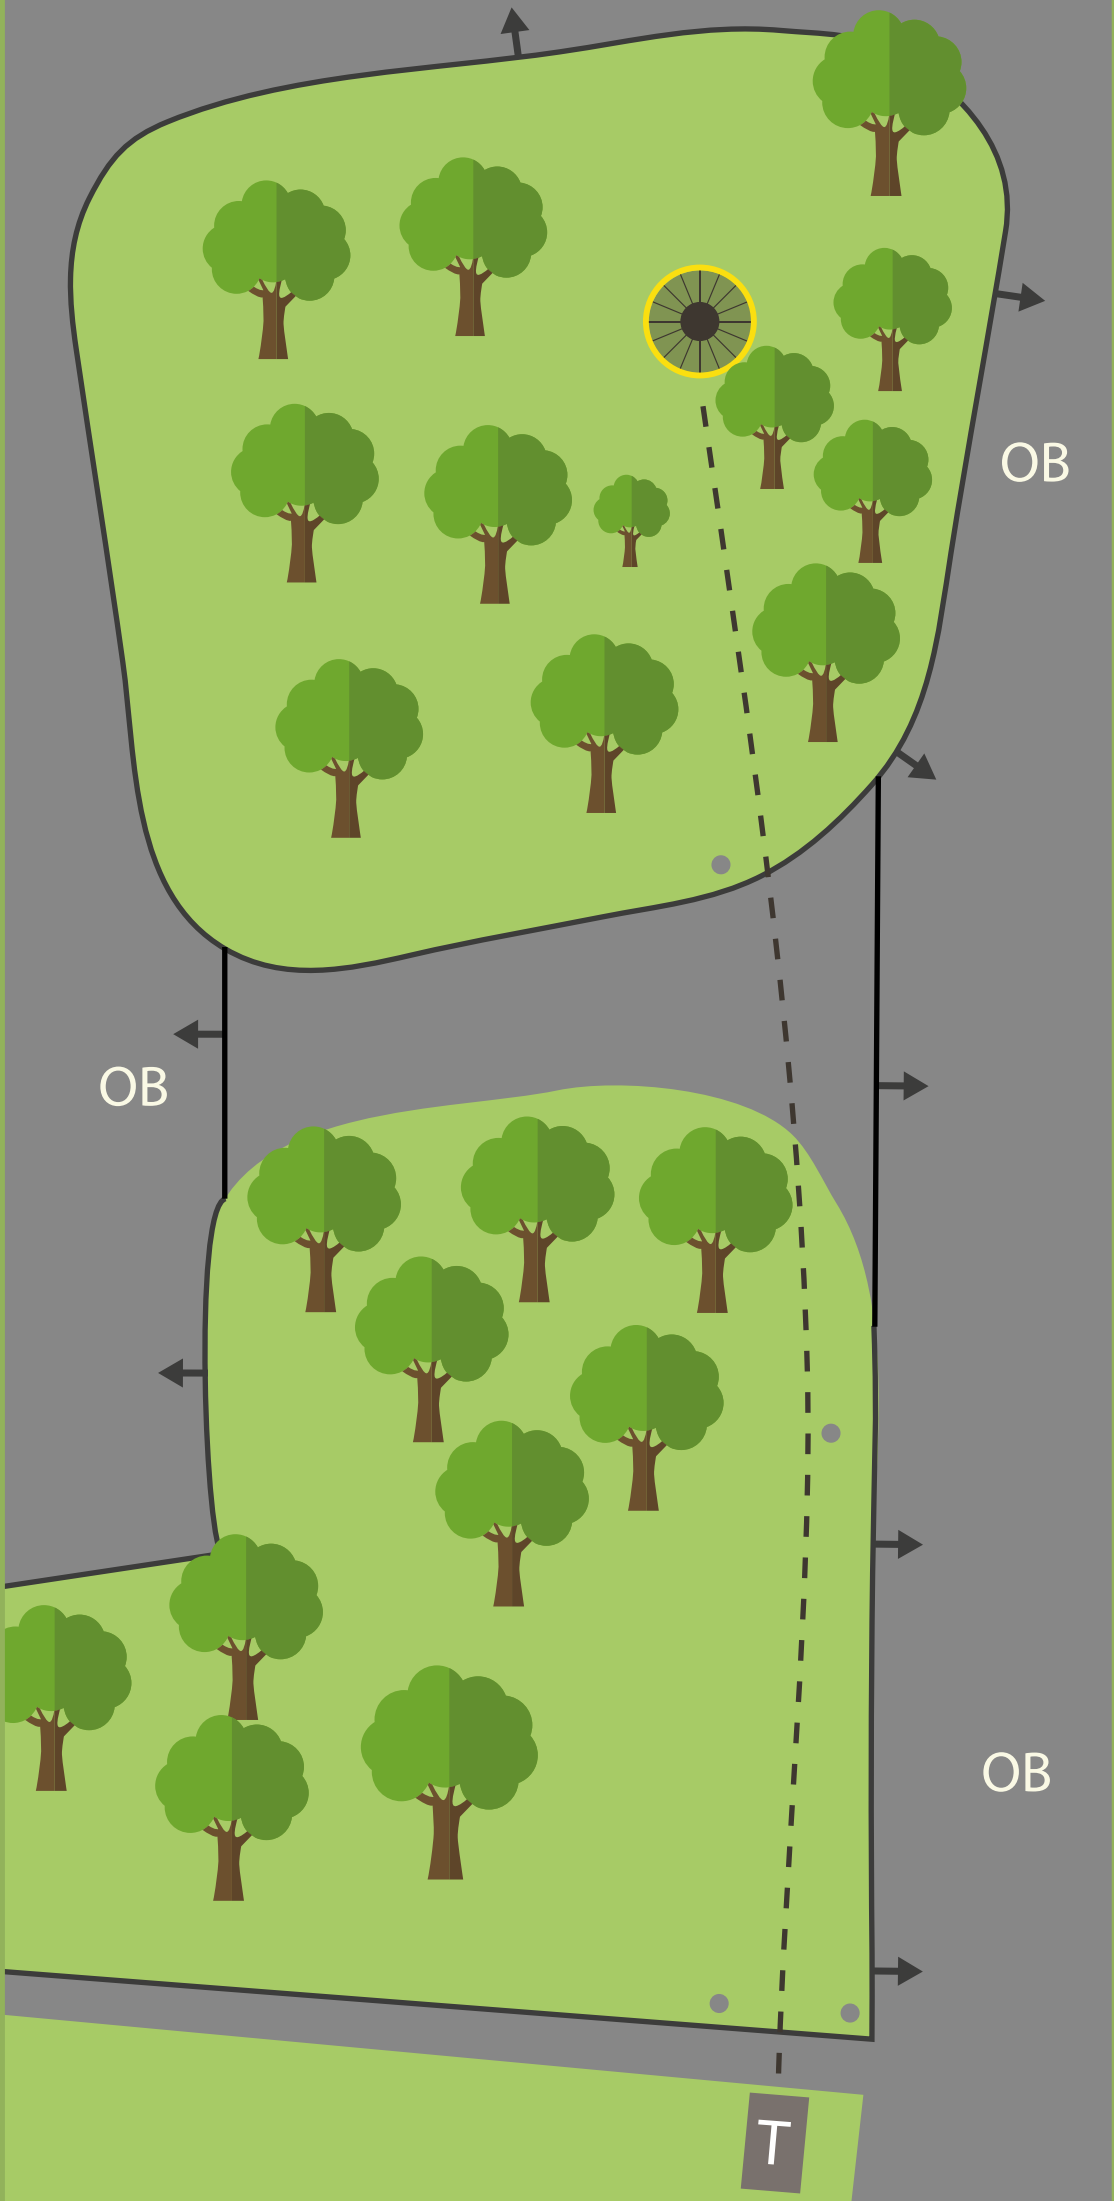

MANDO

VED BOM GÅ TIL DROP.

KANTSTEIN, ASFALT OG FORBI.

SE OPP FOR
ANDRE BRUKERE
AV OMRÅDET!!

3

PAR 3

85 m
0 m

OB
SKOGHOLT TIL HØYRE
MARKERT MED HVITE PINNER.
ASFALT, KANTSTEIN OG FORBI.

HAZARD
MARKERT MED GULE PINNER.
SPILL FRA DER DISKEN LANDER
MED ET STRAFFEKAST.

OB

4

PAR 3

80 m
+1 m

OB
ASFALT, KANTSTEIN OG FORBI.

HAZARD
MARKERT MED GULE PINNER.
SPILL FRA DER DISKEN LANDER
MED ET STRAFFEKAST.

VENT TIL DET ER HELT
KLART PÅ GANGVEIEN!!

HAZARD

HAZARD

OB

T

5

PAR 3

88 m
+6 m

OB
KANTSTEIN,
ASFALT UTOM MERKING OG
SKOGHOLT TIL HØYRE Å FORBI.

SE OPP FOR
ANDRE BRUKERE
AV OMRÅDET!!

OB

T

6

PAR 3

80 m
-1 m

OB
KANTSTEIN, ASFALT.