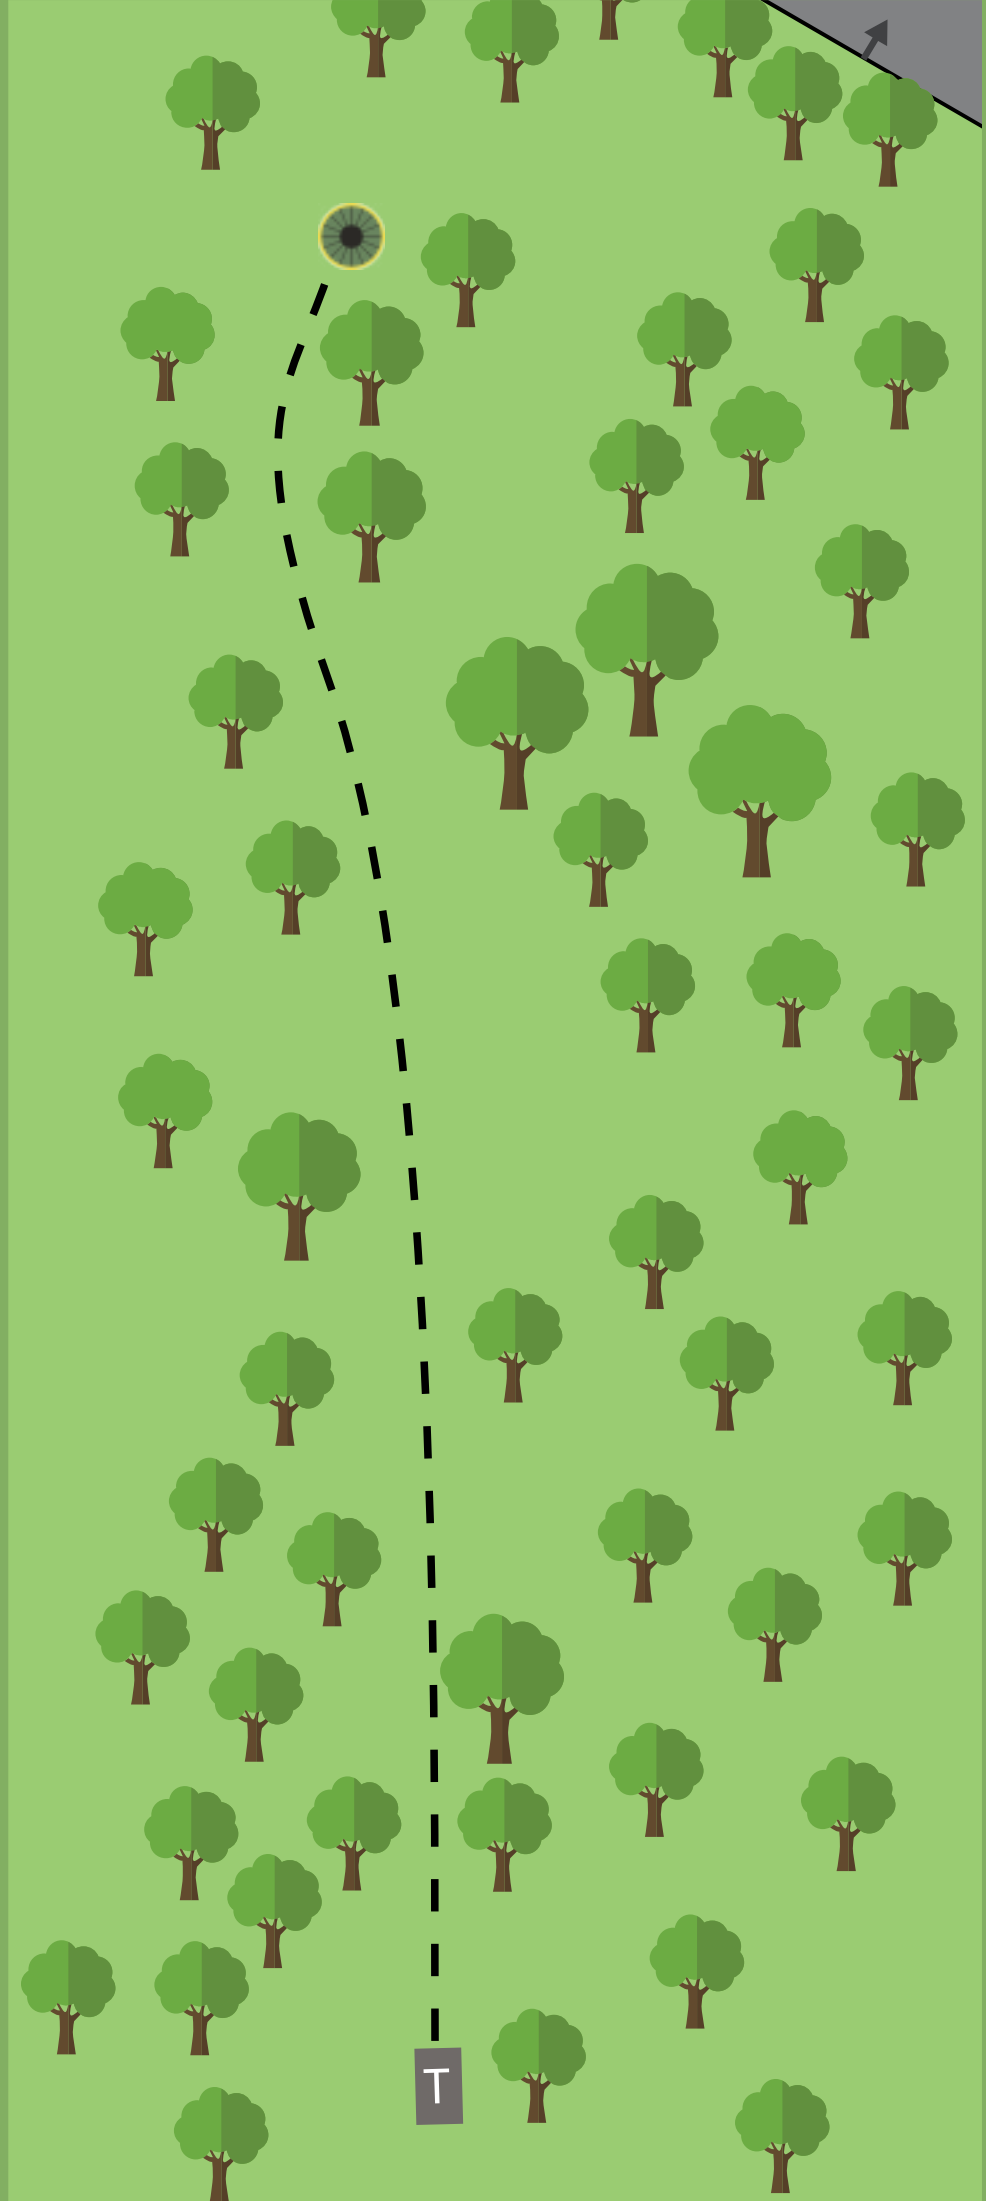

17

PAR 3

75 m
+0 m

SE OPP FOR
ANDRE BRUKERE
AV OMRÅDET!!