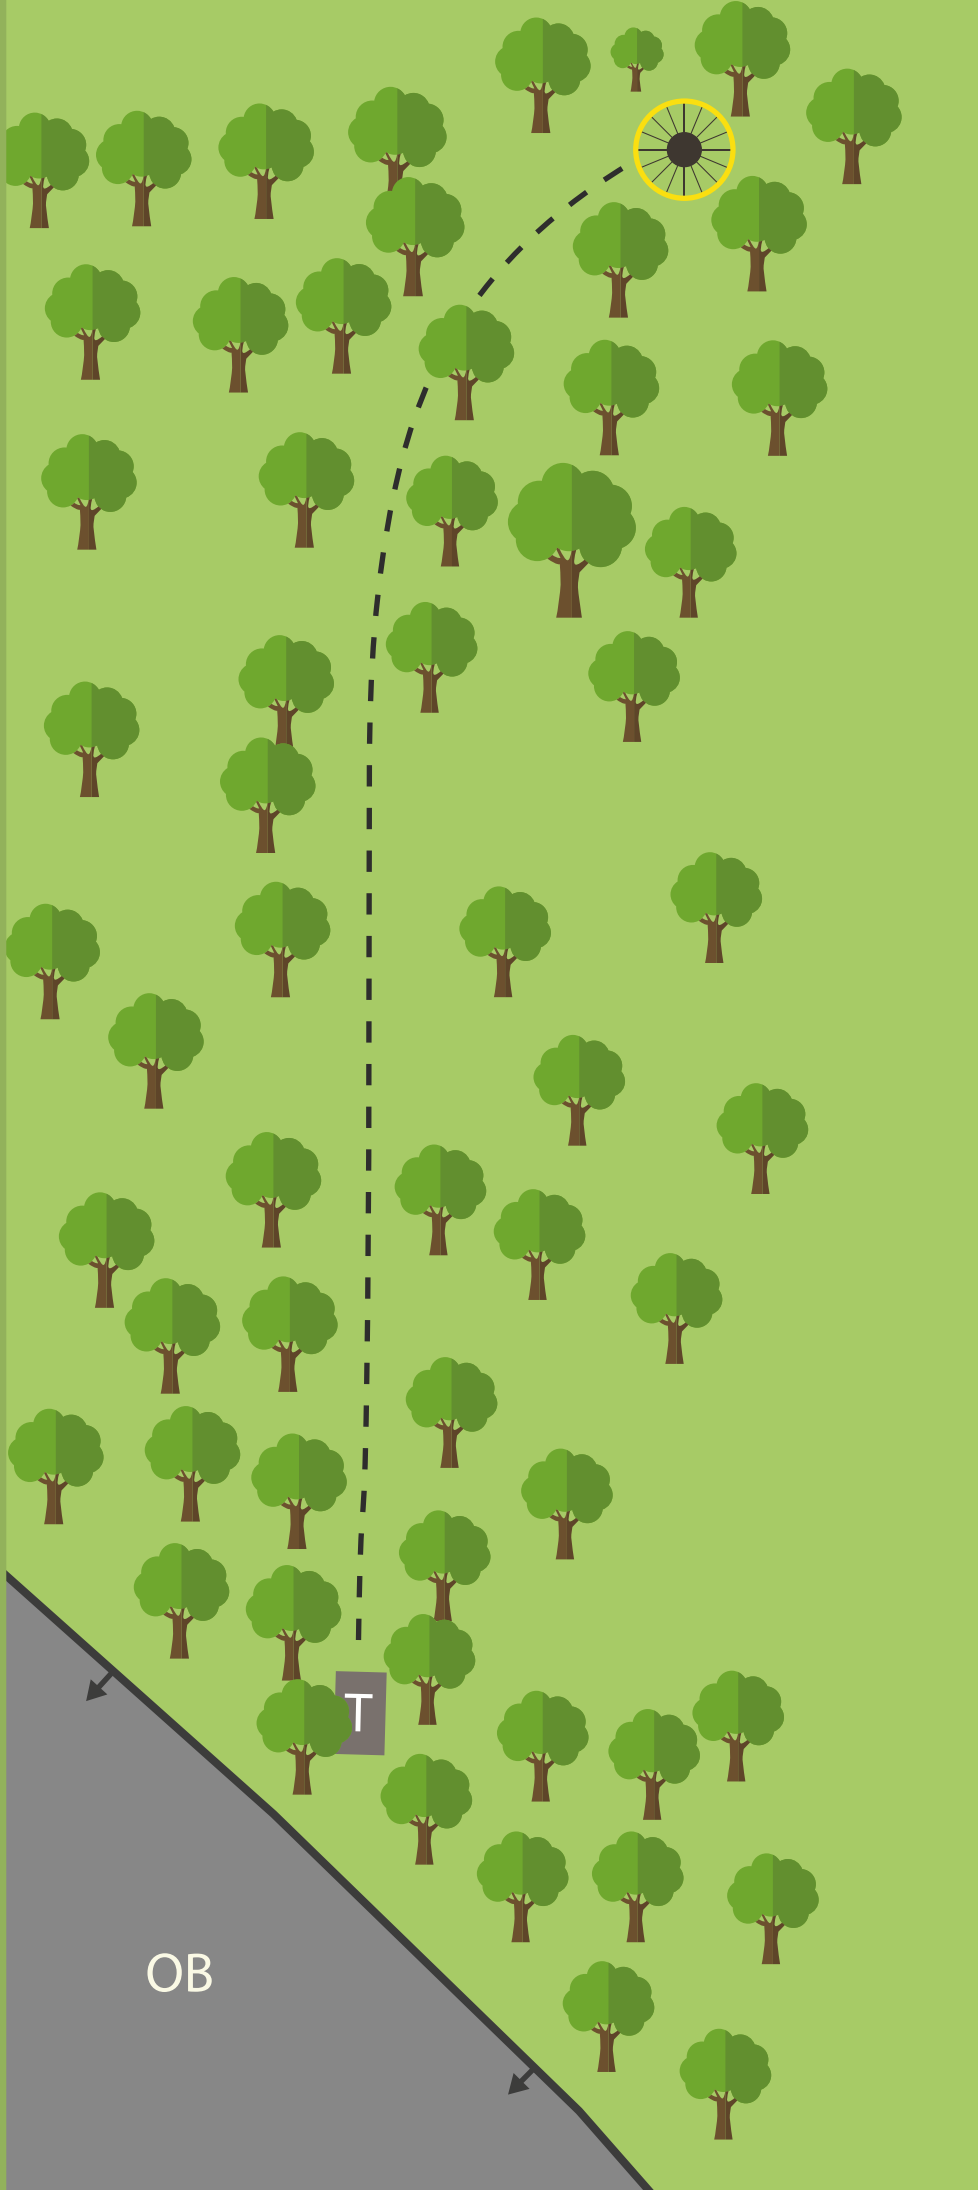

16

PAR 4

144 m
-1 m

FORSIKRE DEG OM AT DET
ER KLART FØR DU KASTER!!