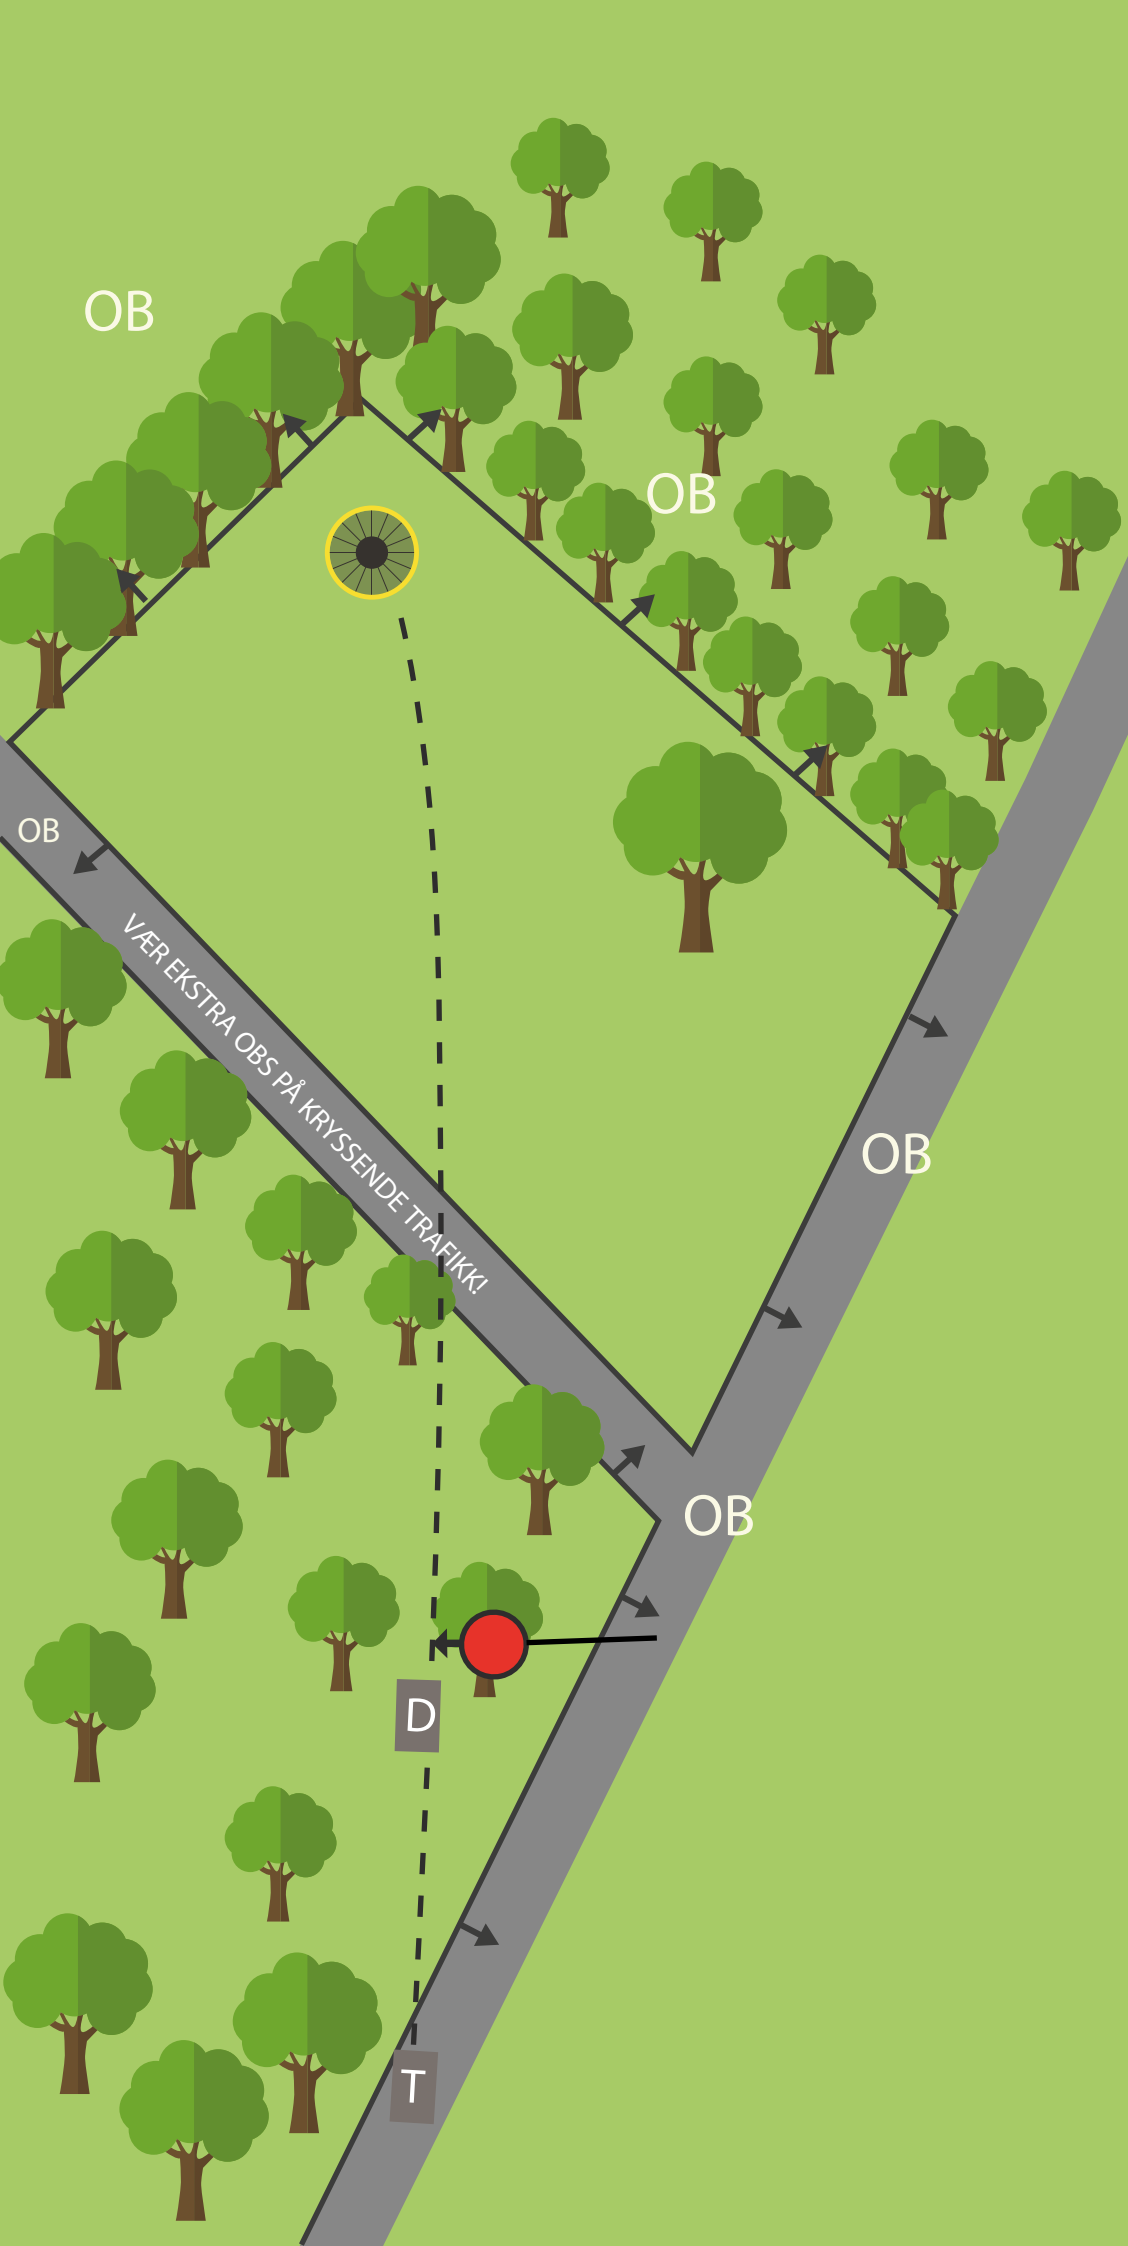

2A

PAR 3

84 m
0 m

MANDO

VED BOM GÅ TIL DROP.

KANTSTEIN, ASFALT OG FORBI.

SE OPP FOR
ANDRE BRUKERE
AV OMRÅDET!!