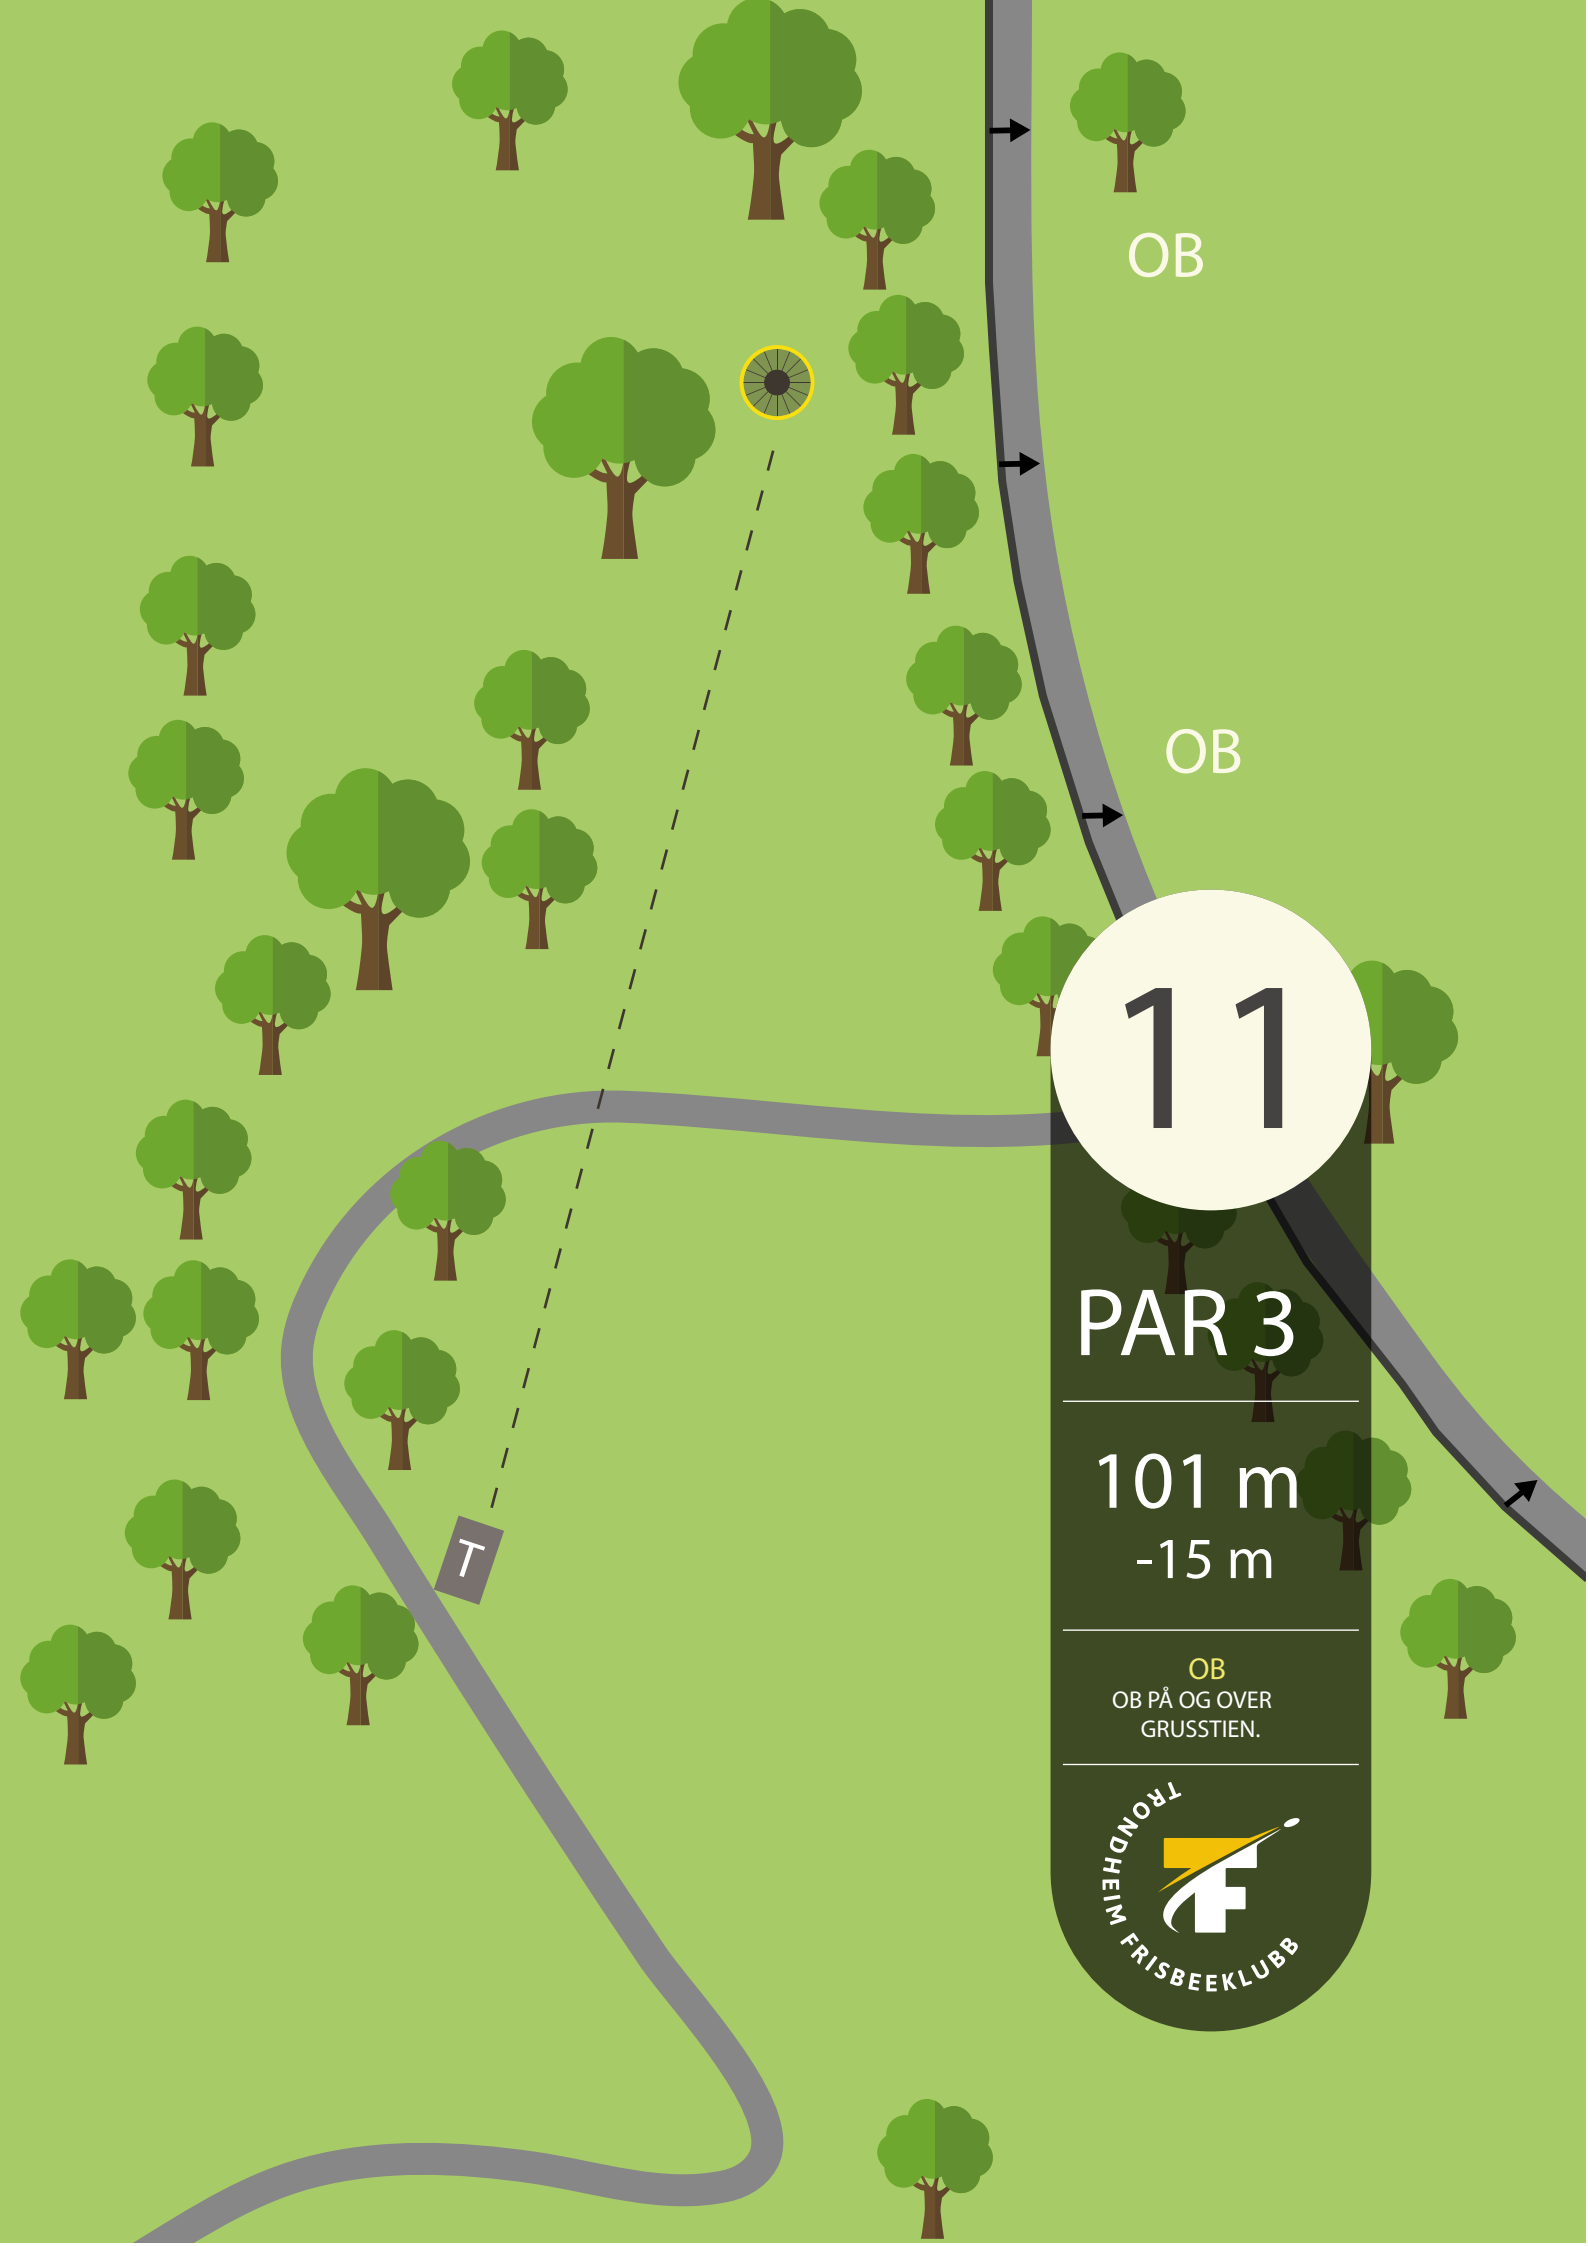

71 m
+11 m

OB
OB OVER GANGVEI.

SE OPP FOR
ANDRE BRUKERE
AV OMRÅDET!!

OB

OB

T

OB

OB