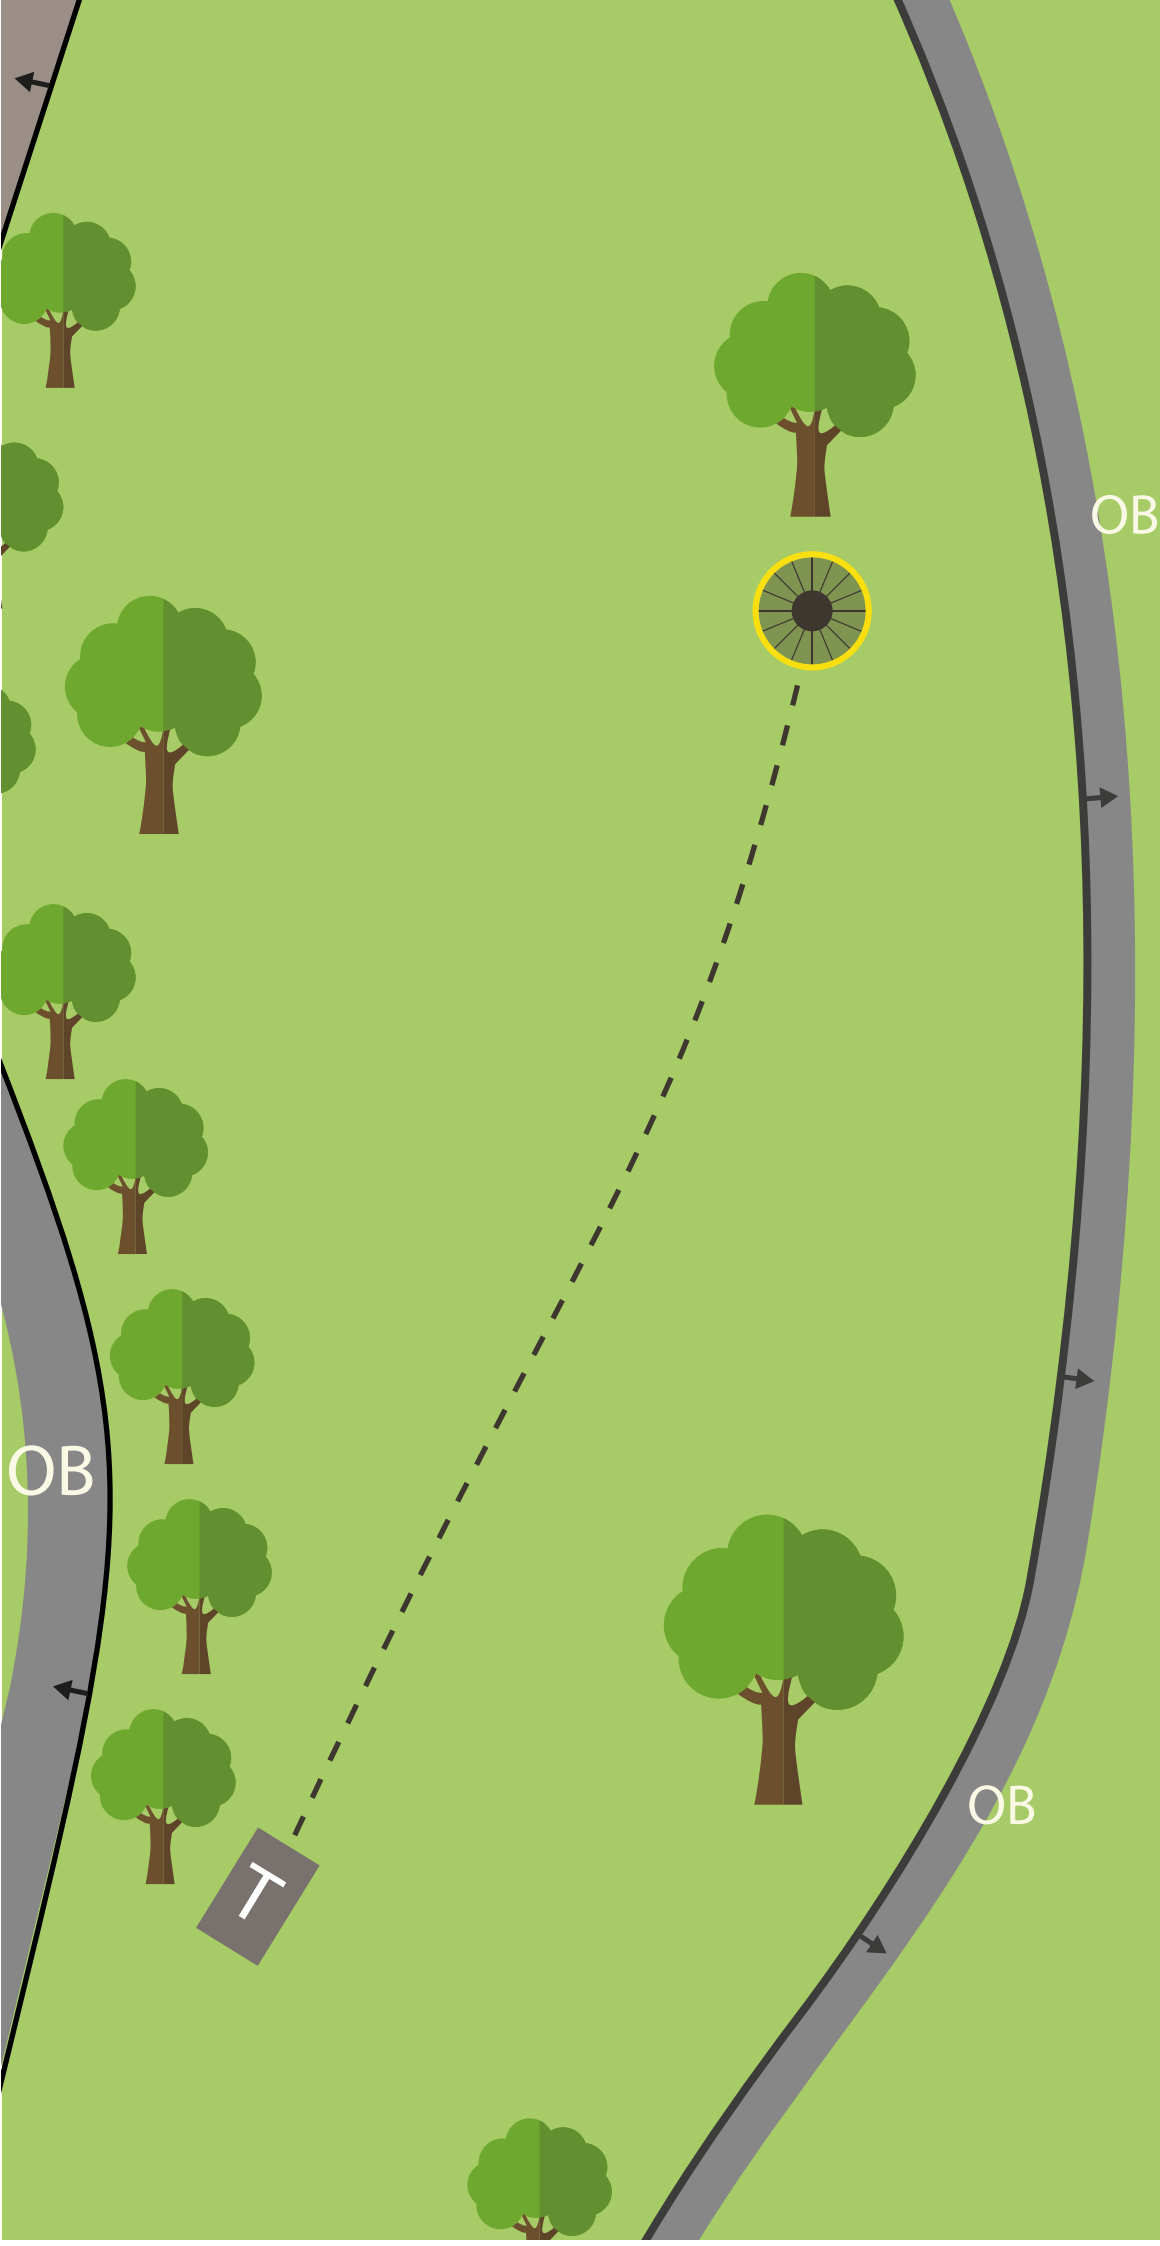

OB

OB

2

PAR 3

102 m
+1 m

OB

PÅ PARKERINGSPLASS OG
PÅ OG OVER VEI TIL
VENSTRE. PÅ OG OVER
GRUSVEIEN TIL HØYRE.

Hullet er sponset av:

OB

3

PAR 3

48 m
-4 m

MANDO

DOBBELMANDO
MELLOM TRÆRNE.
VED BOM GÅ TIL DROP.

OB-ØY

VED BOM GÅ TIL DROP.