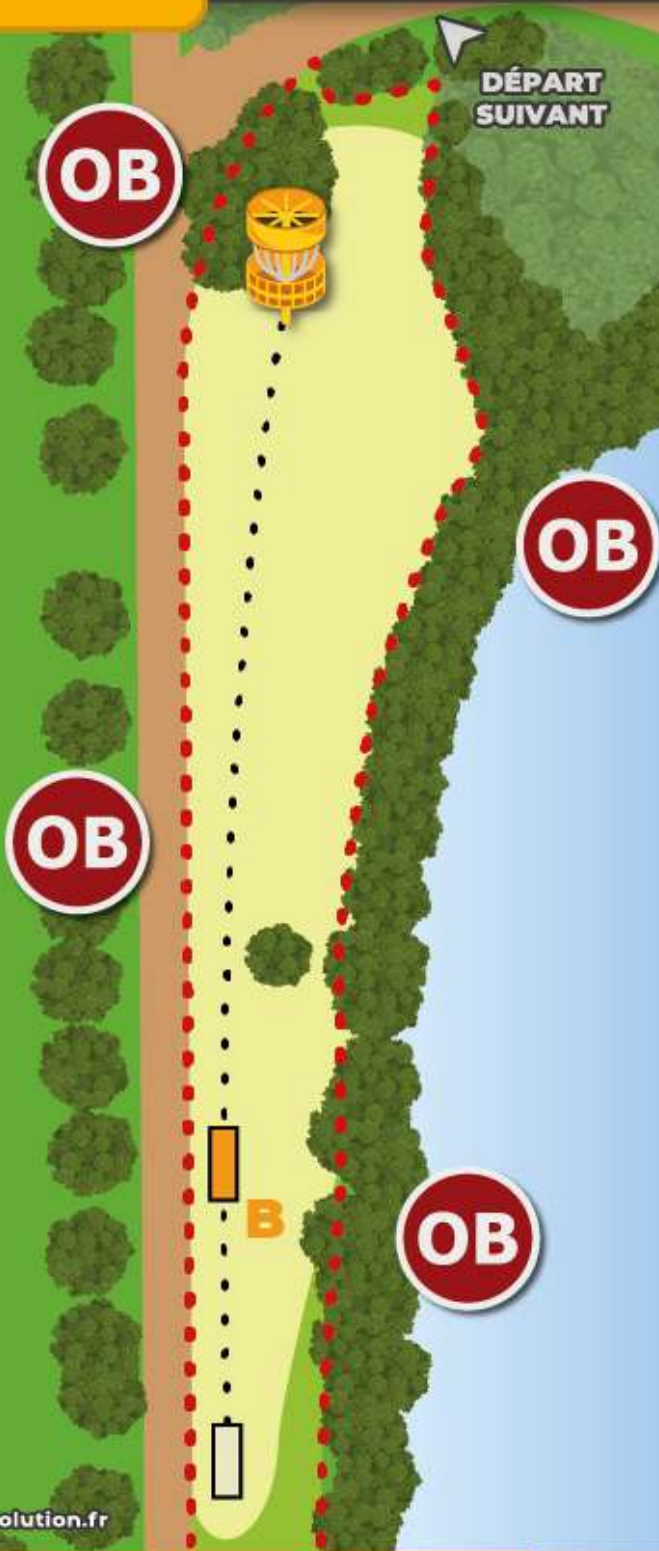

**LATITUDE 64°**  
GOLF DISC

PARIS COURONNE PASSION  
DISC GOLF

# 15

PARCOURS DE DISC GOLF DE JABLINES-ANNET

PAR 3

102m

131m