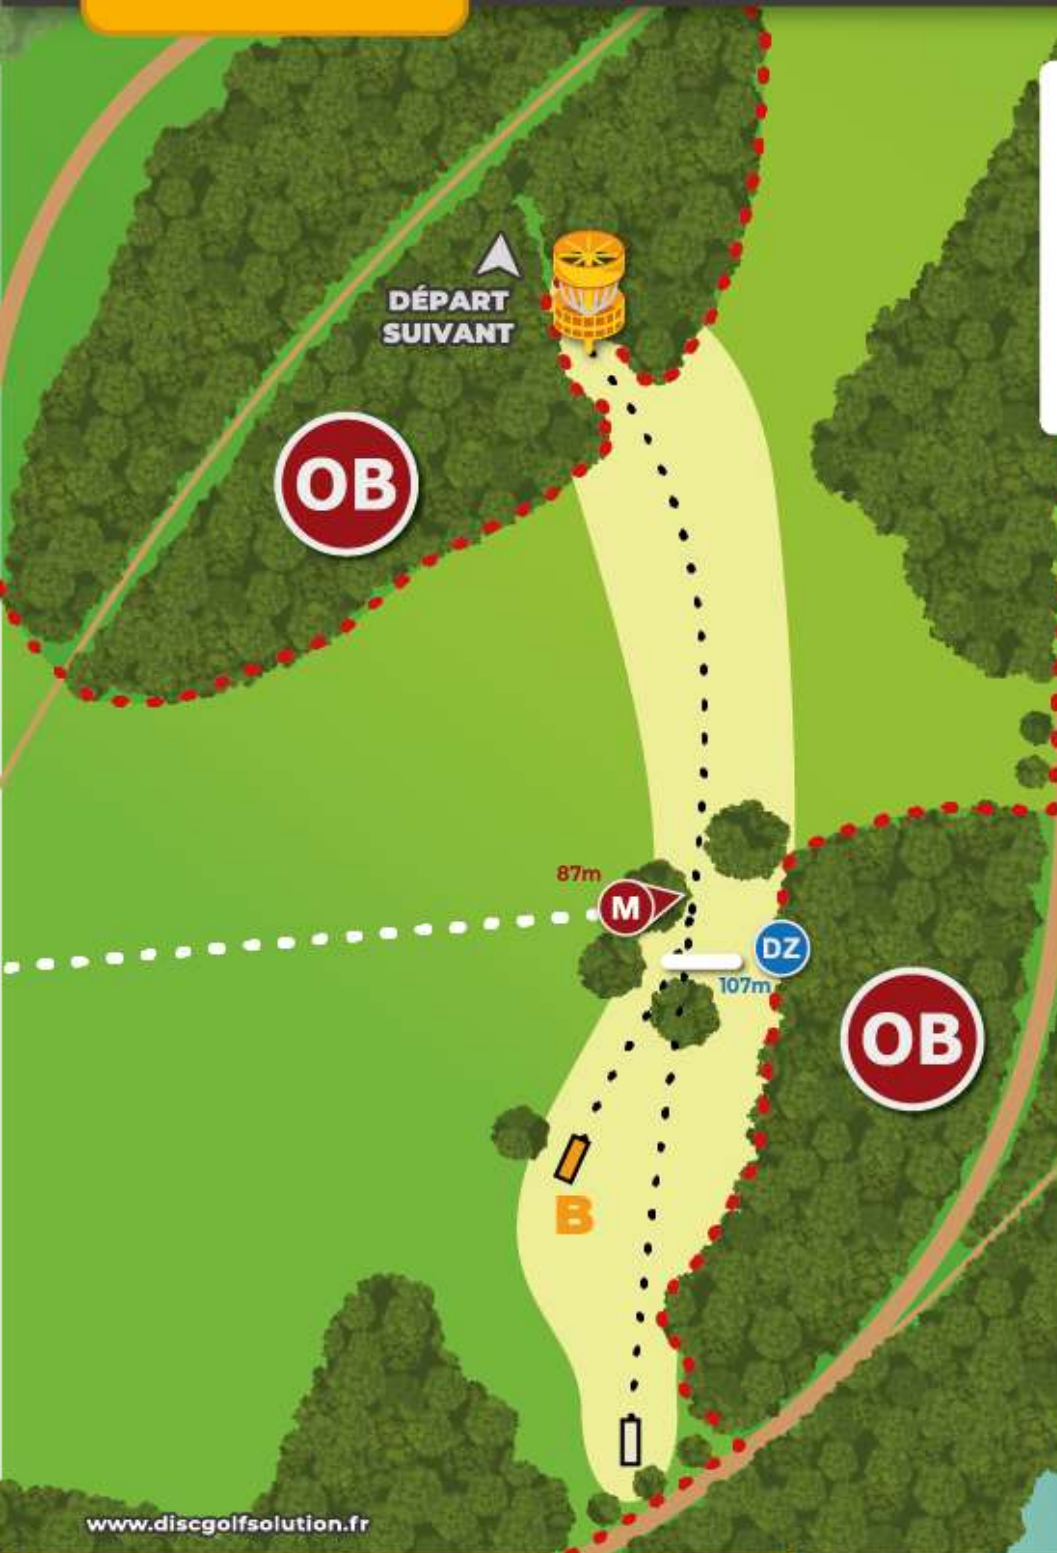

# 10

PARCOURS DE DISC GOLF DE JABLINES-ANNET

PAR 4 | 161m 194m