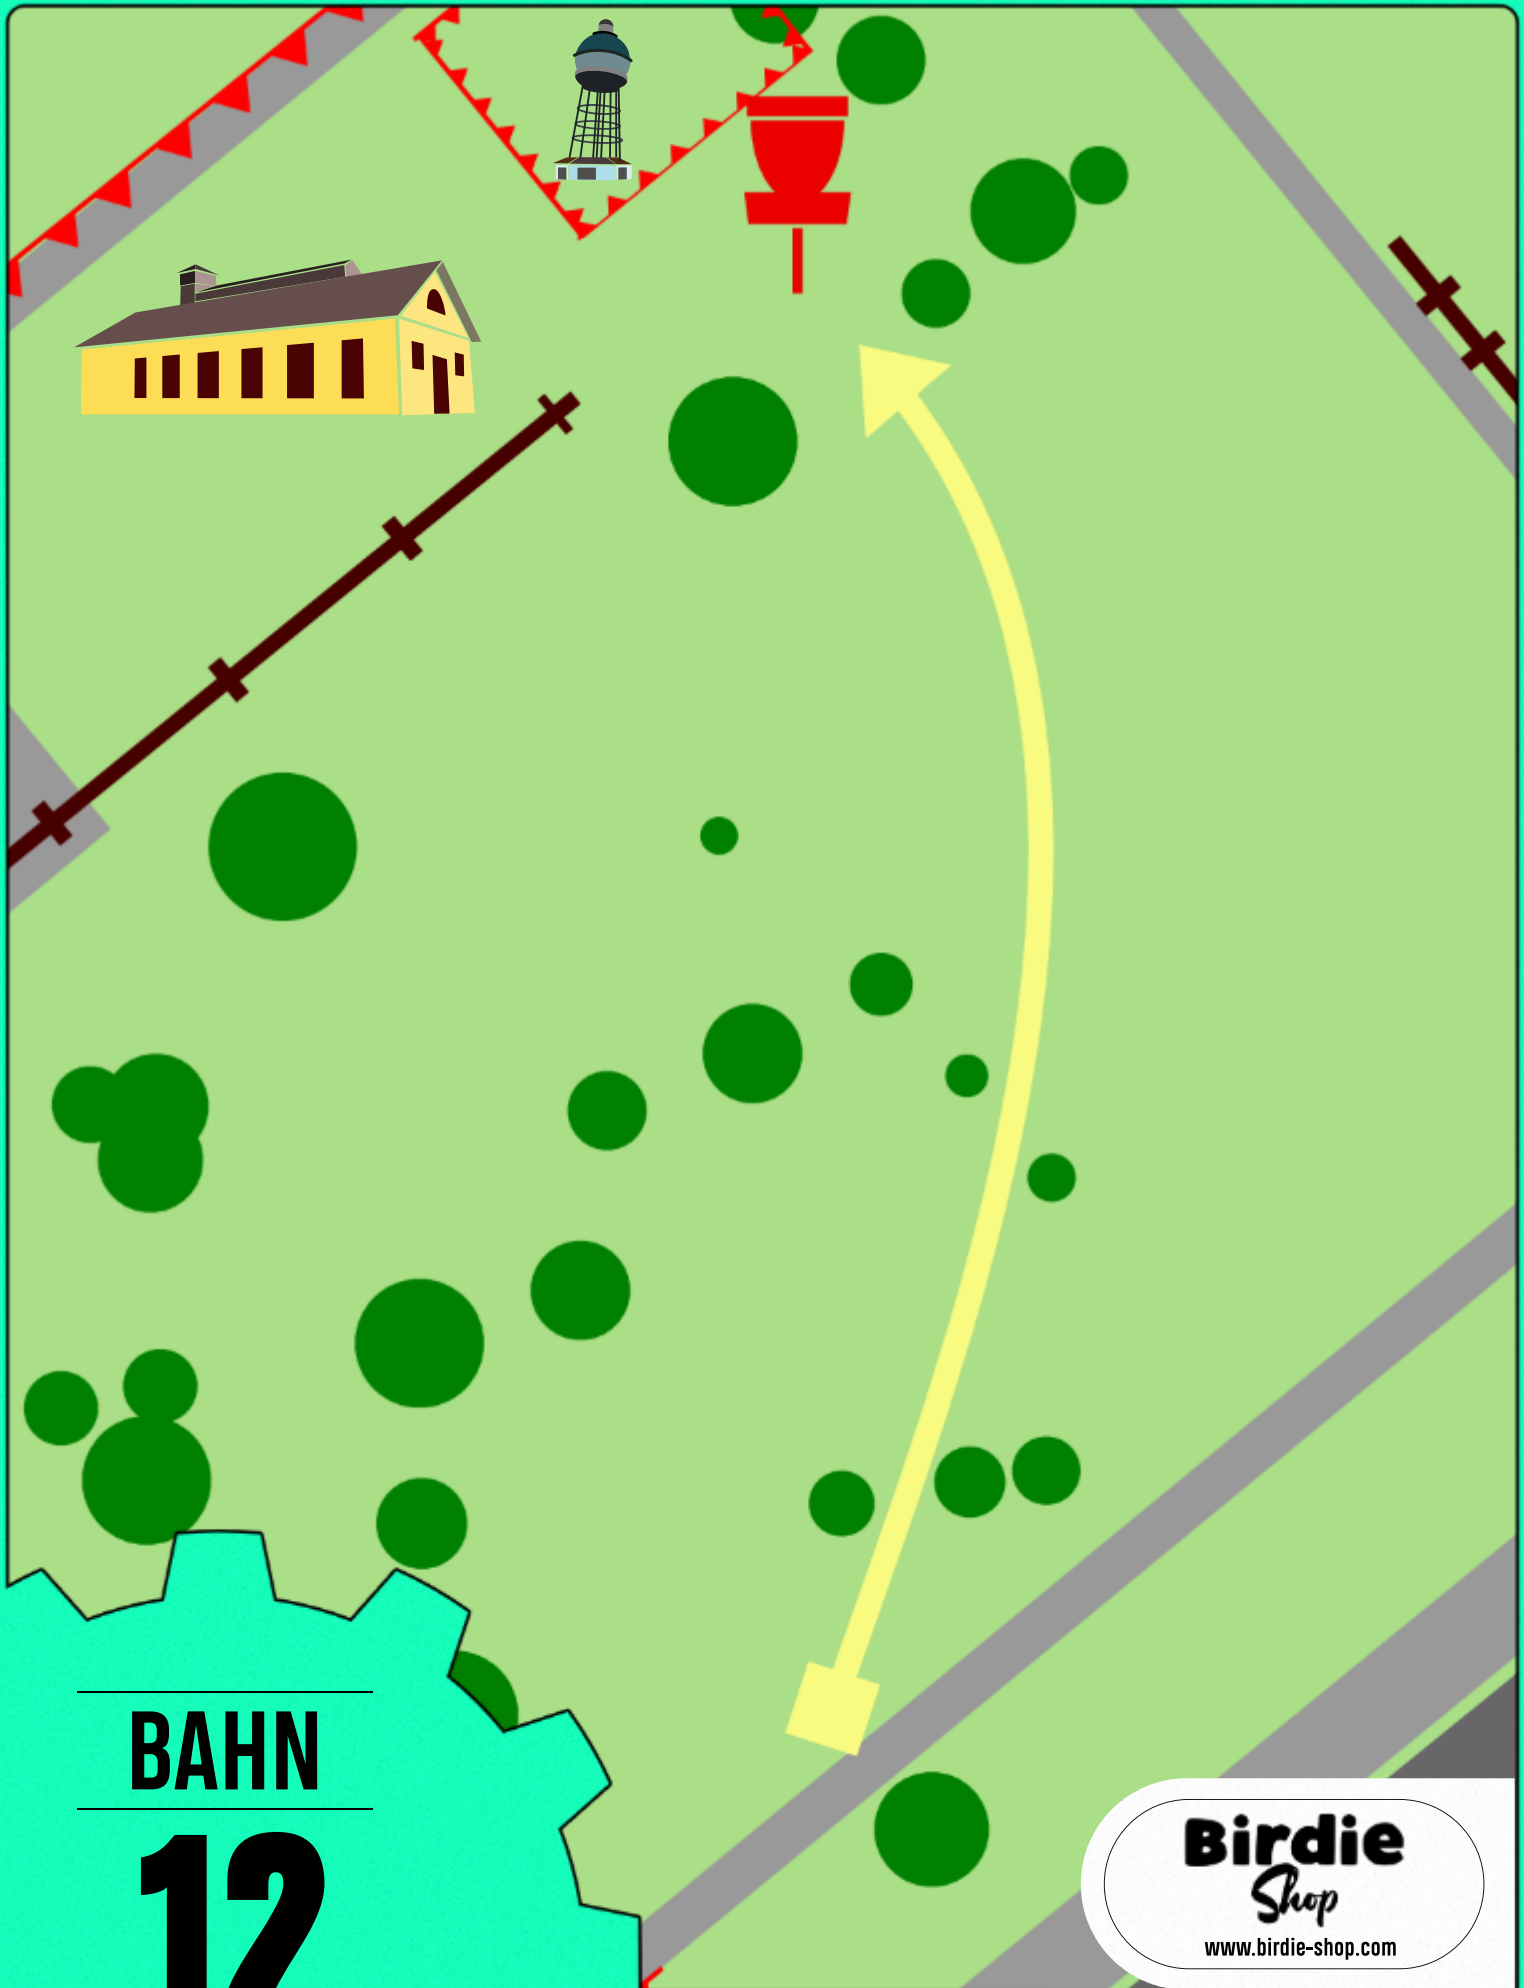

BAHN

9

173m - Par 4

Birdie
Shop

www.birdie-shop.com

Hang rechts ab Wegrand ist OB
Plateau und Bereich dahinter ist OB.

BAHN

10

63m - Par 3

Birdie
Shop
www.birdie-shop.com

Mando rechts umspielen. Dropzone ist eingerichtet.

BAHN

11

97m - Par 3

Birdie
Shop
www.birdie-shop.com

Hang hinter dem Korb ist OB ab Wegrand.

BAHN

12

100m - Par 3

Birdie
Shop

www.birdie-shop.com

Der eingezäunte Bereich um den Wasserturm ist OB.

BAHN

13