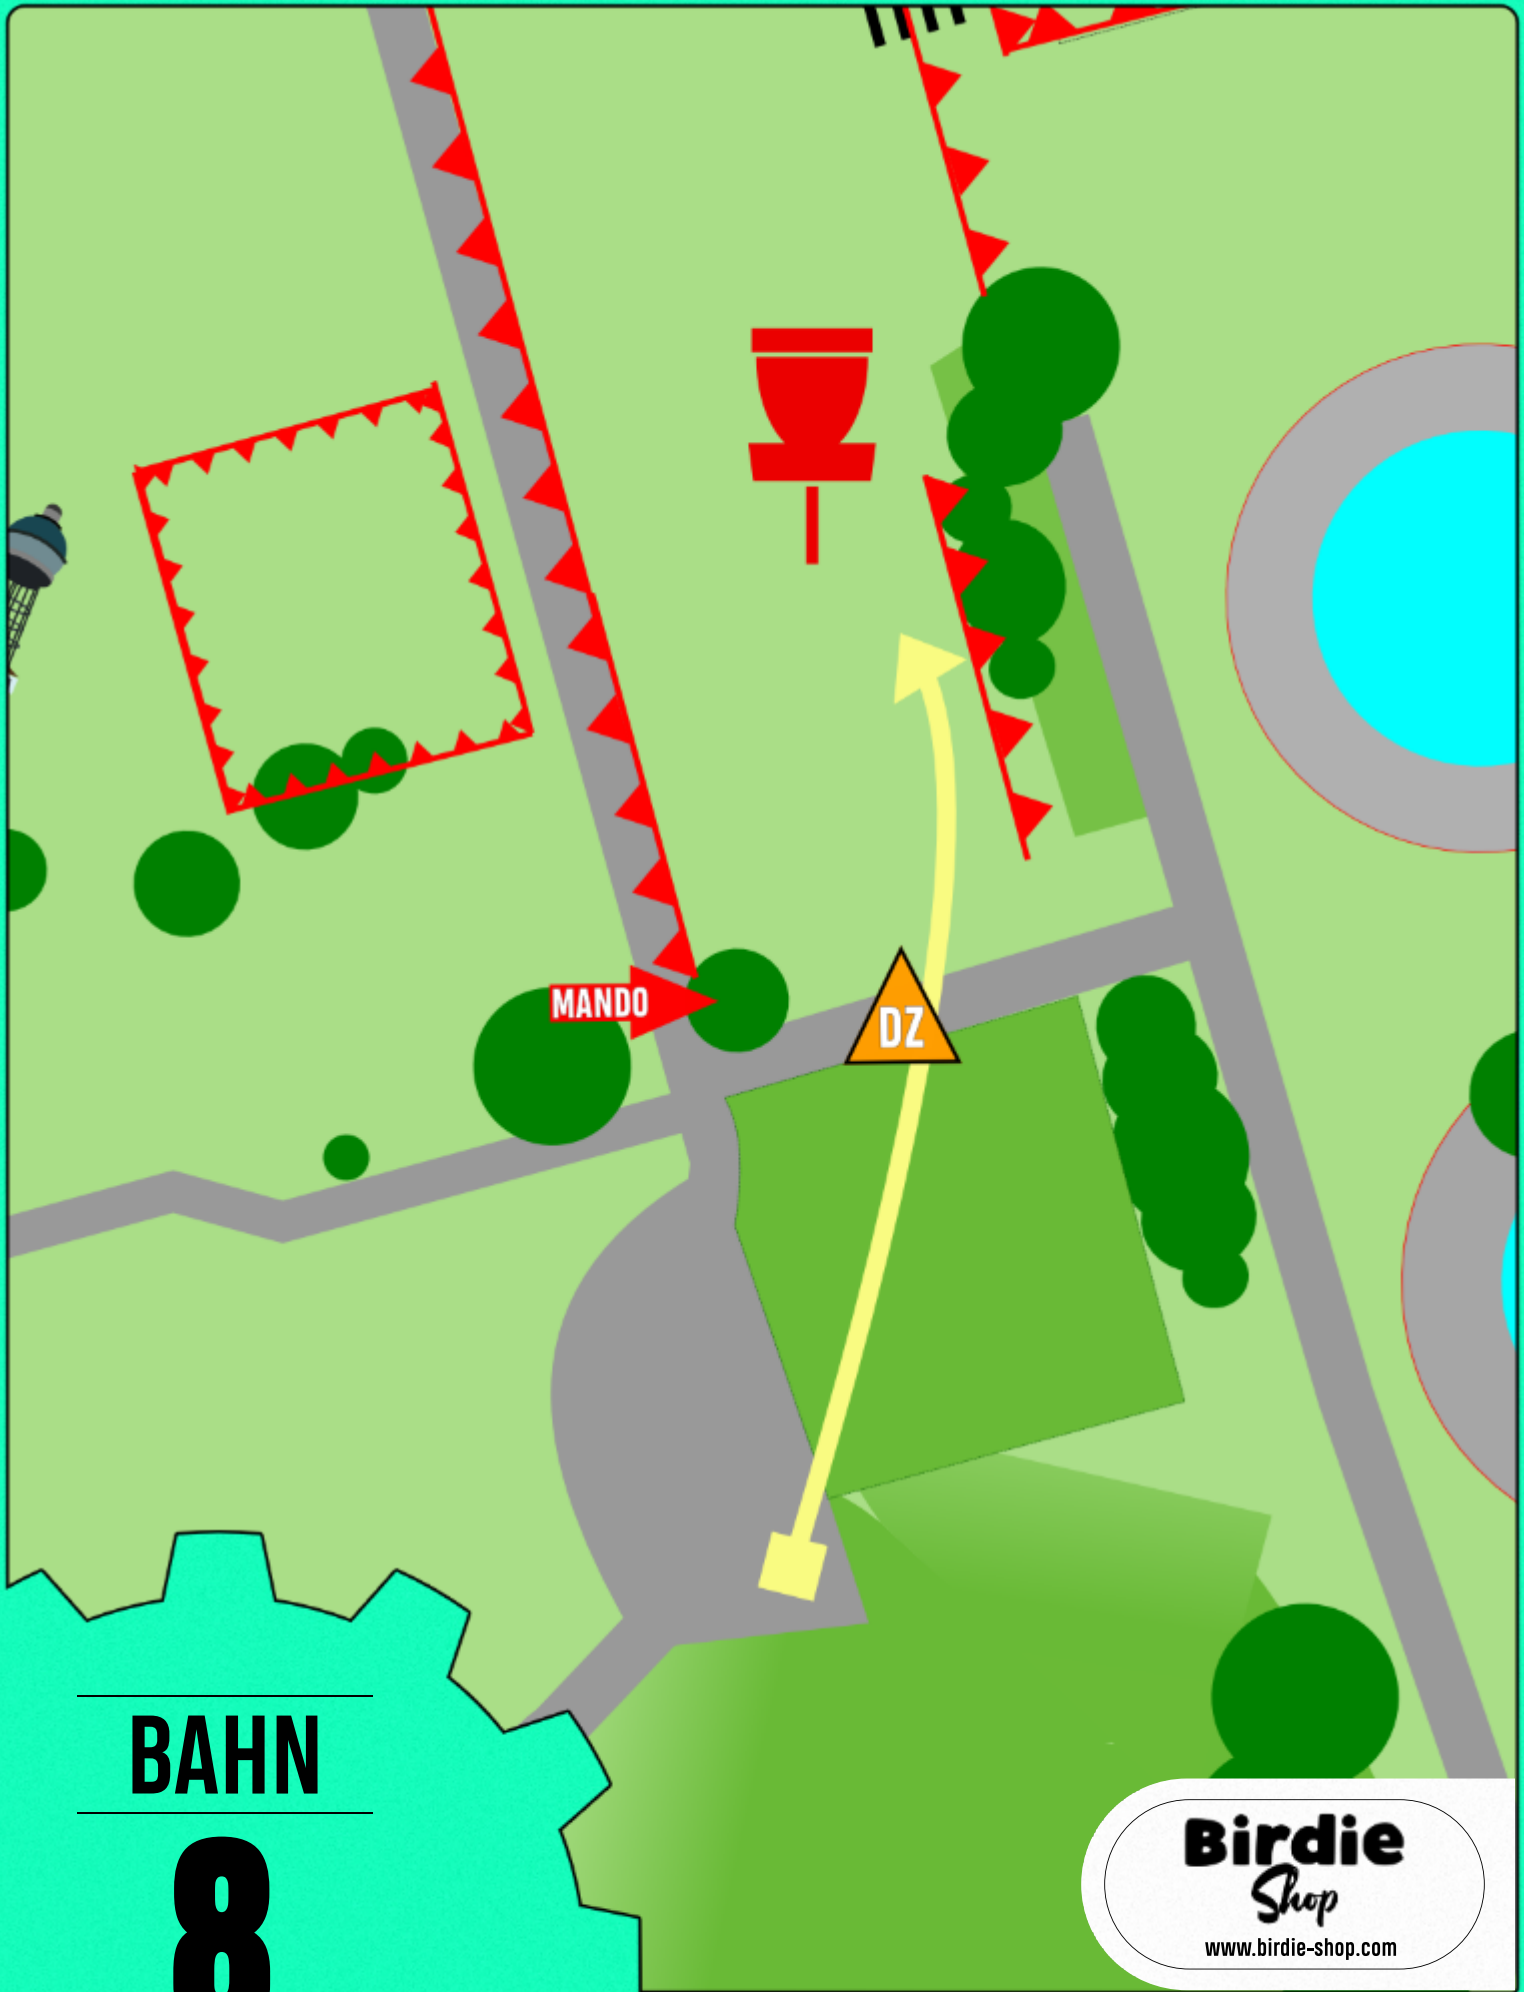

BAHN

8

77m - Par 3

Birdie
Shop
www.birdie-shop.com

Mando rechts umspielen. Dropzone ist eingerichtet.
Weg links ist OB. Zaun rechts ist OB.