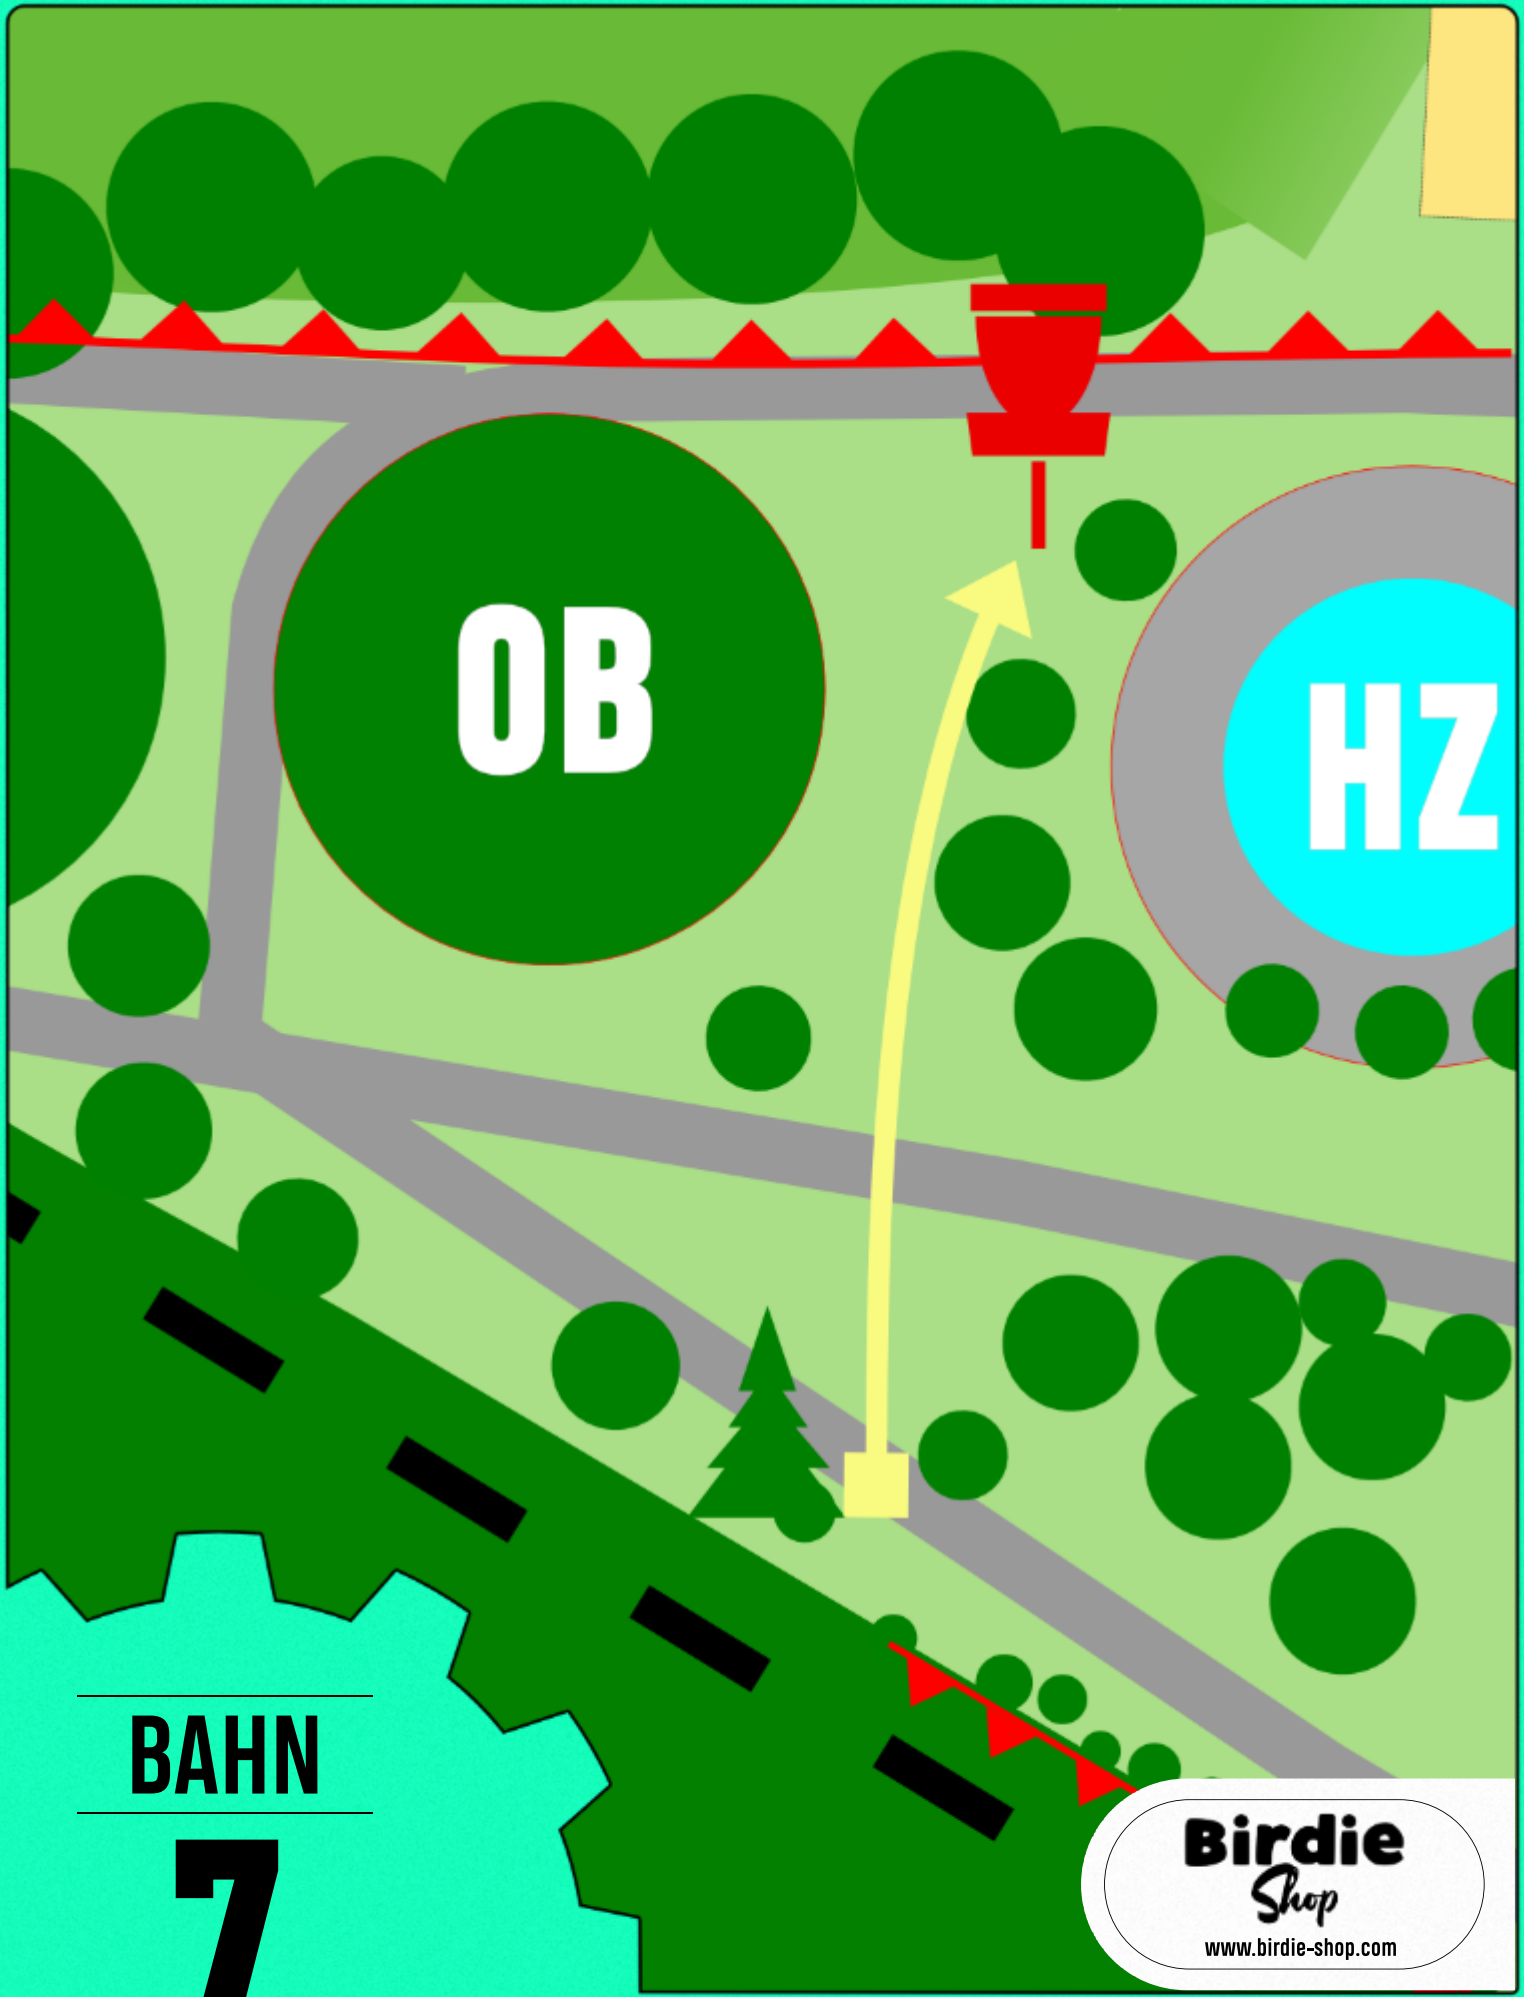

BAHN

7

57m - Par 3

Birdie
Shop

www.birdie-shop.com

Erhöhung links ist OB. Abhang hinter dem Korb ist OB.
Becken Hazard.