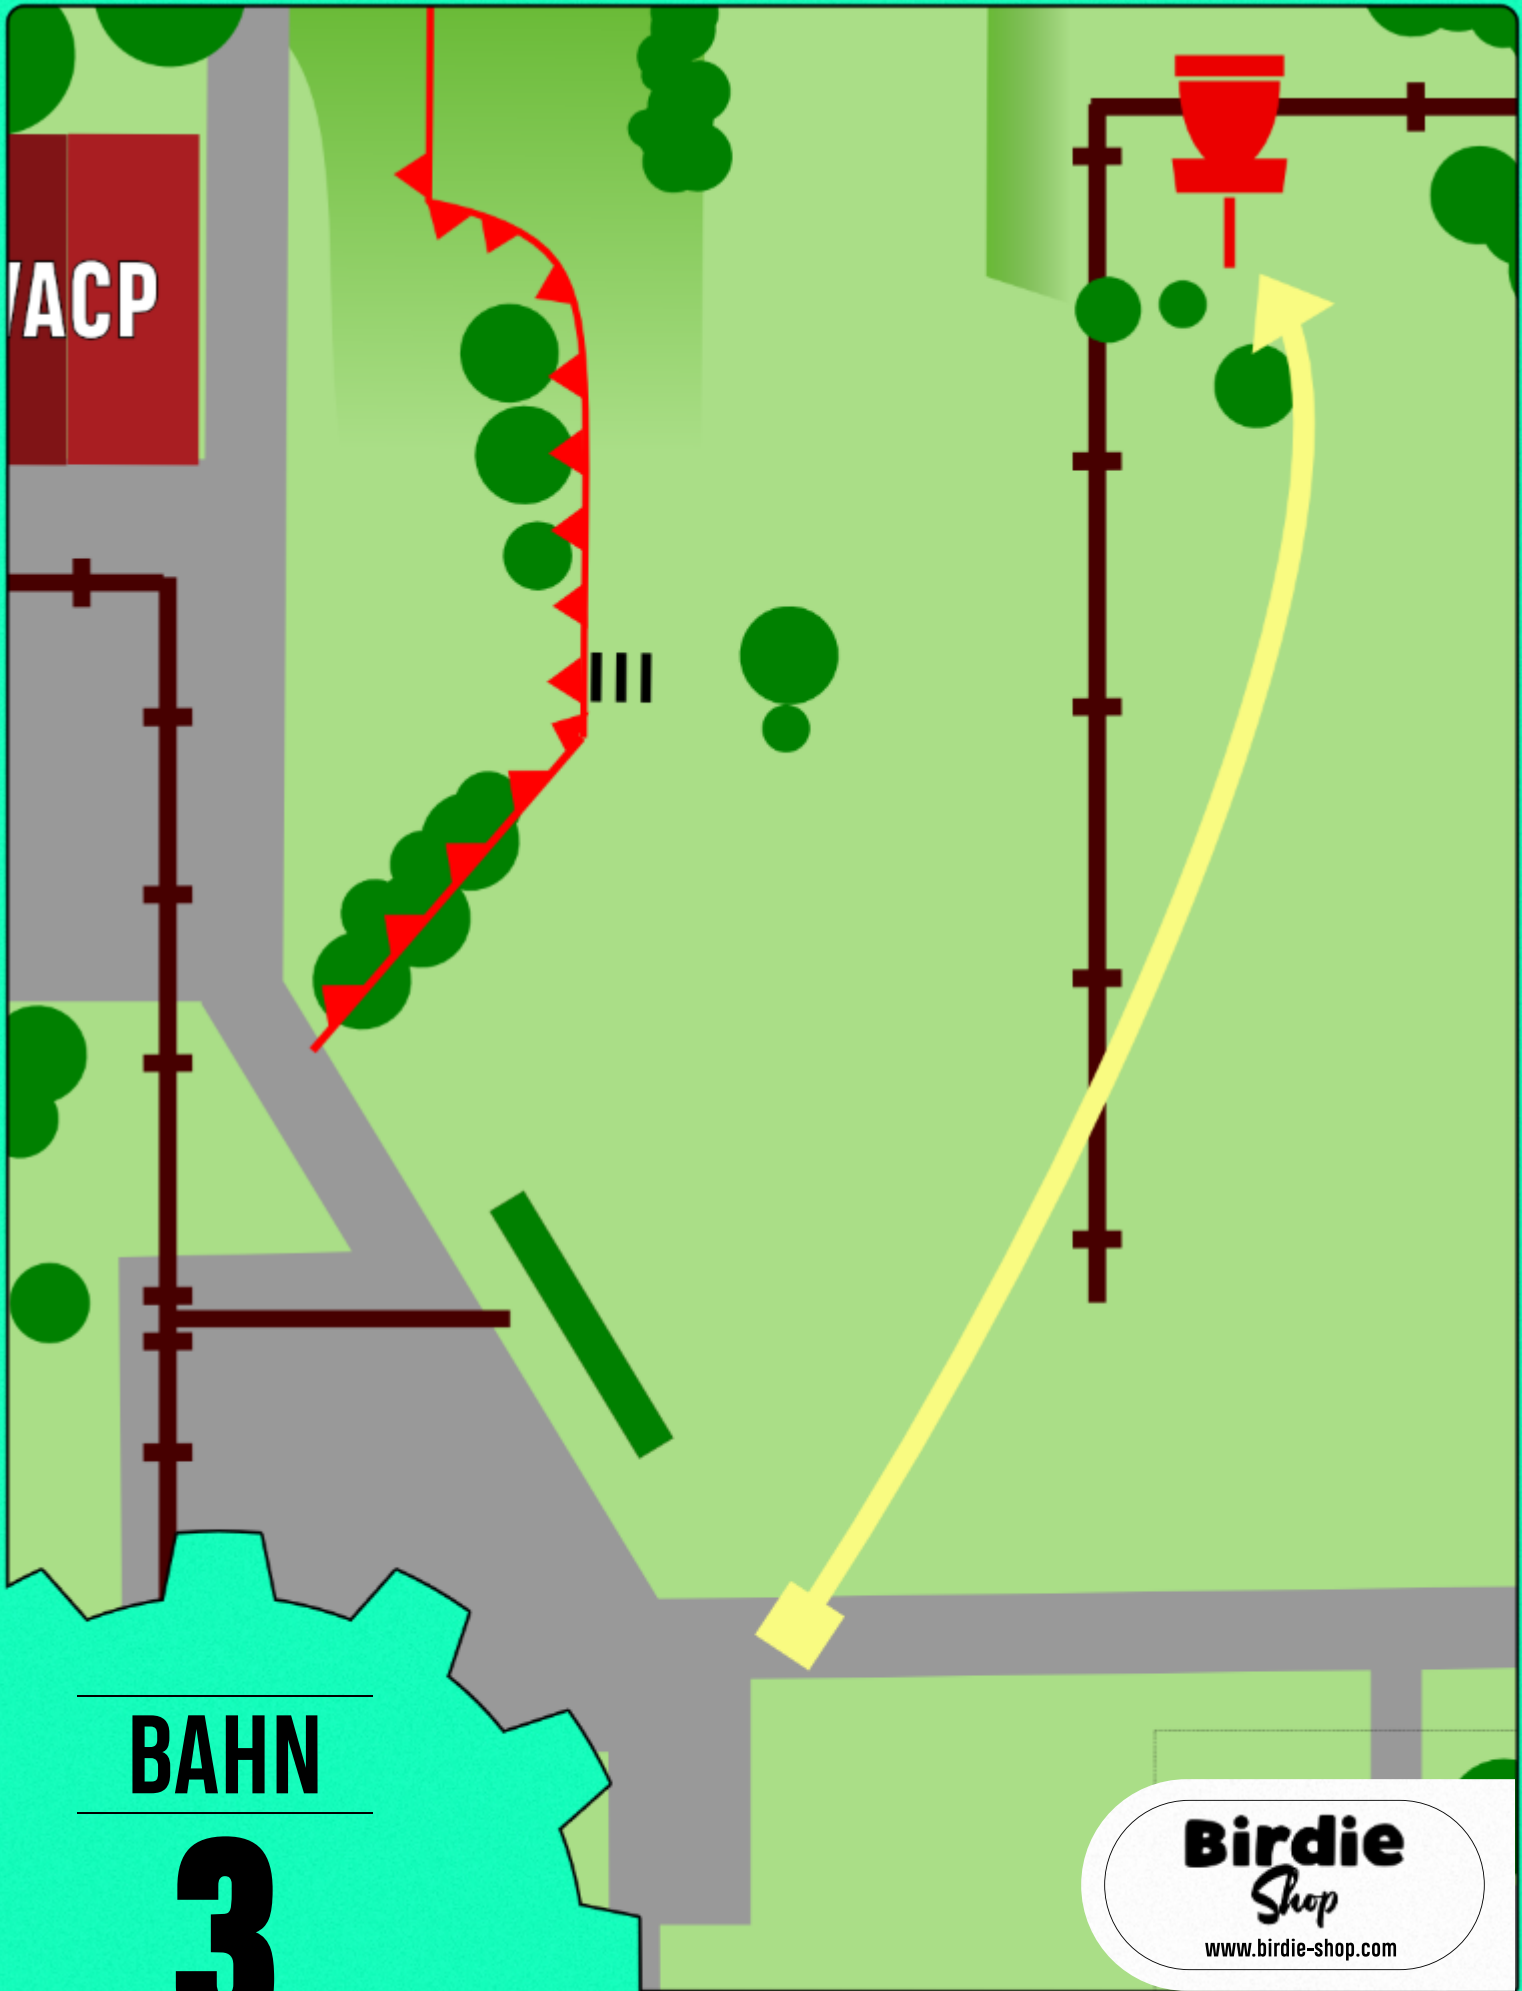

WACP

BAHN

3

76m - Par 3

Birdie
Shop

www.birdie-shop.com

Keine Besonderheiten! Knall einen raus!