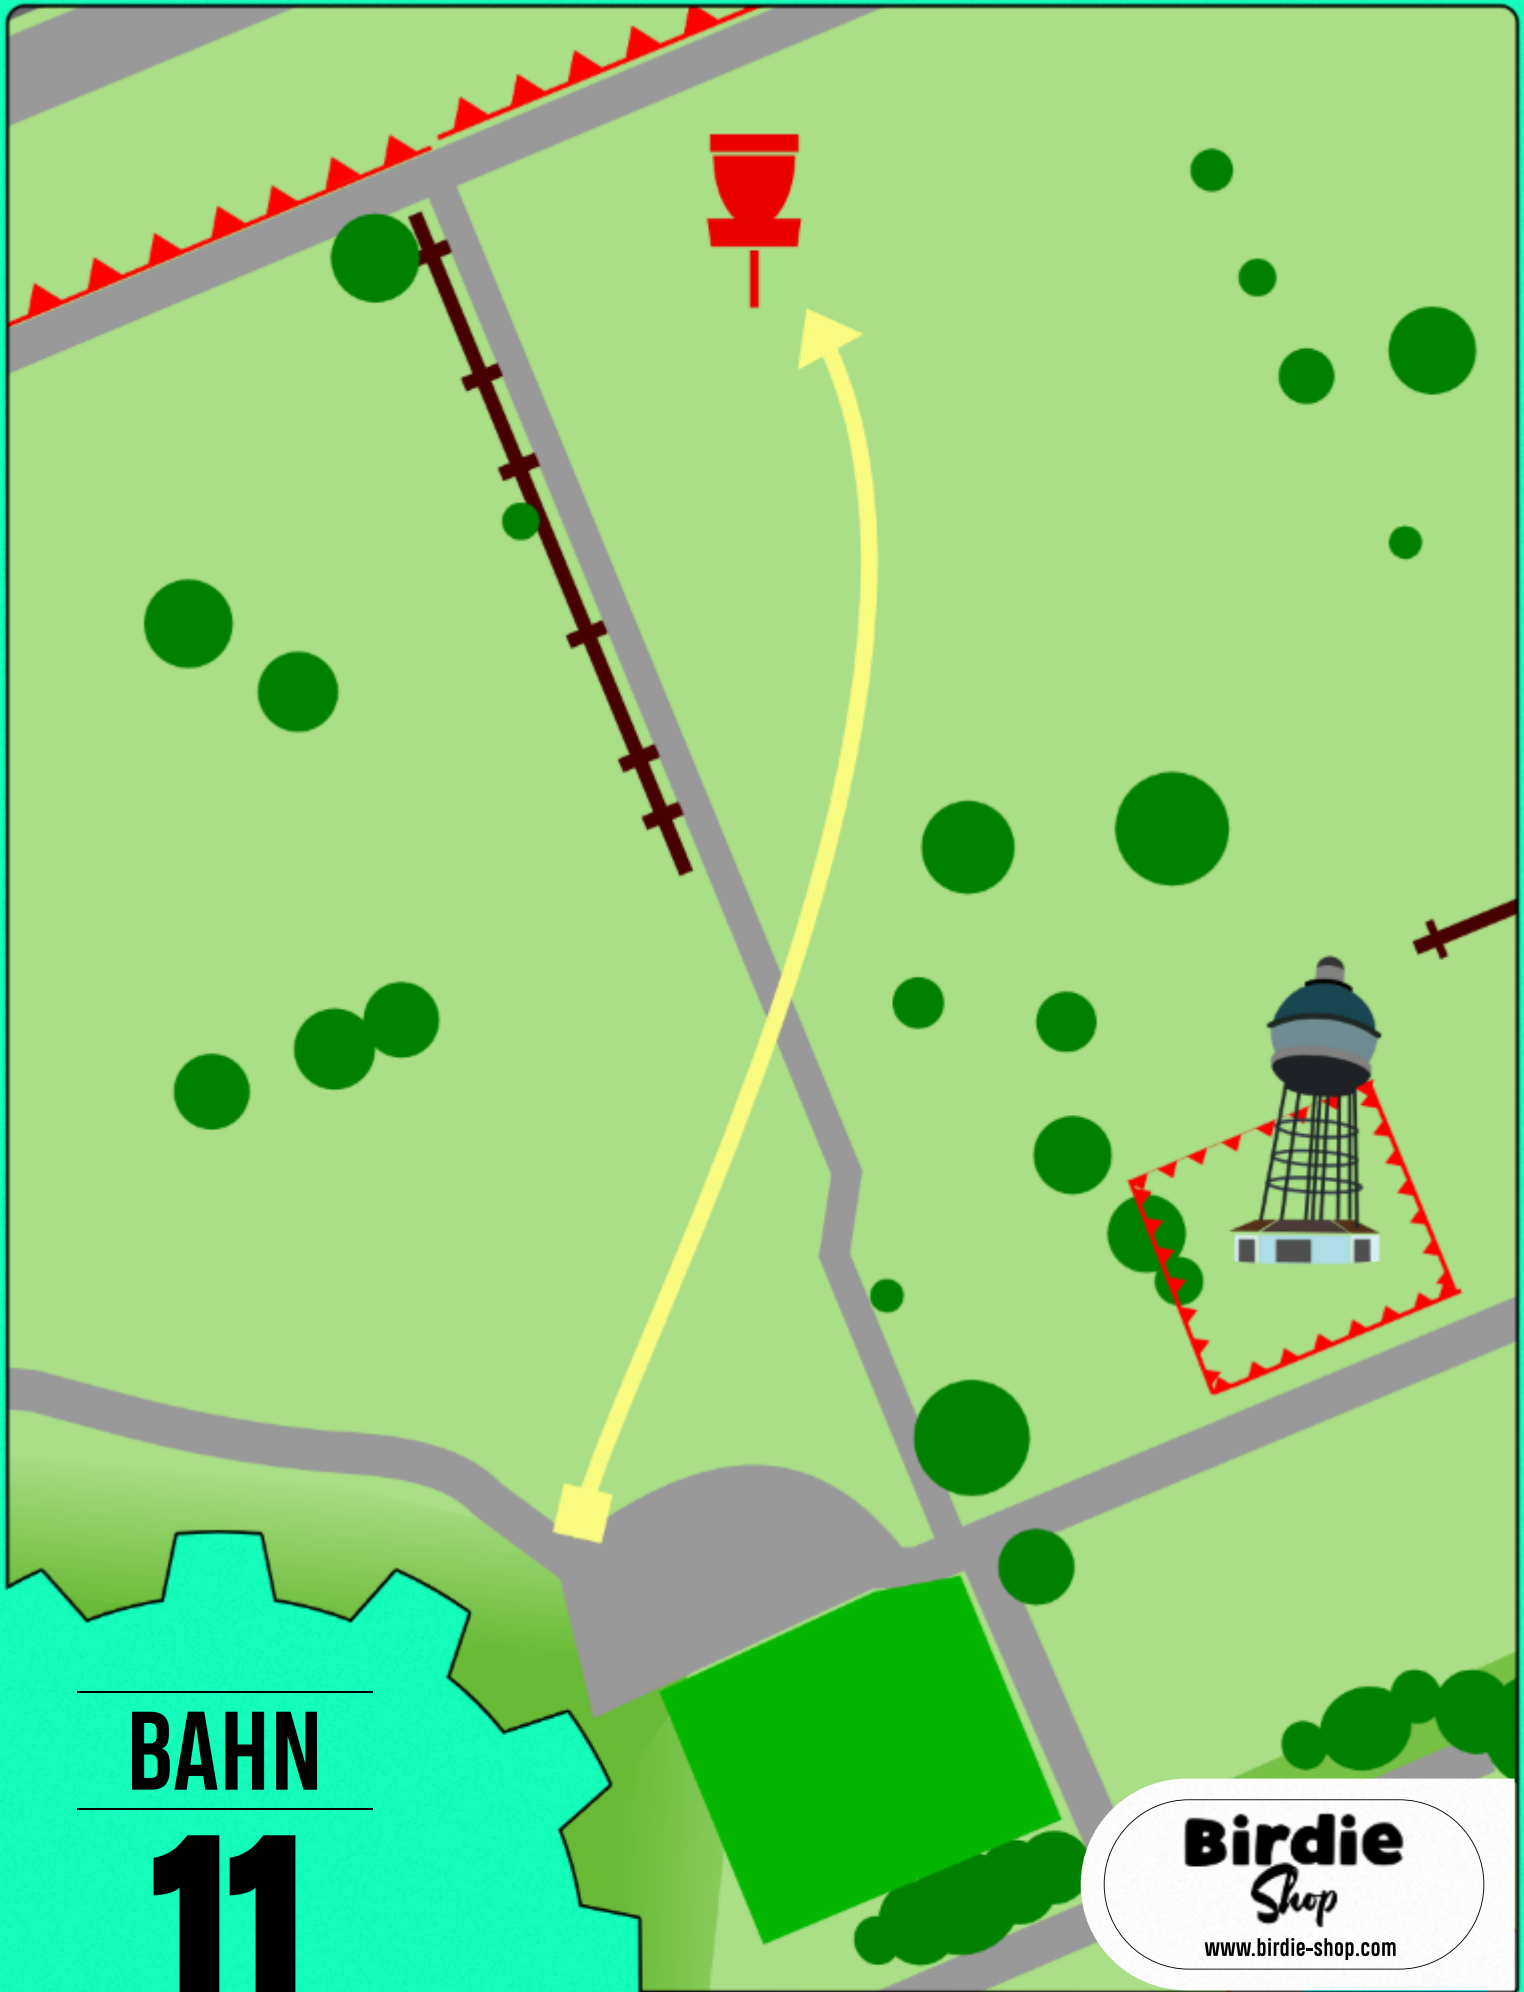

BAHN

9

173m - Par 4

Birdie
Shop

www.birdie-shop.com

Hang rechts ab Wegrand ist OB
Plateau und Bereich dahinter ist OB.

BAHN

10

63m - Par 3

Birdie
Shop
www.birdie-shop.com

Mando rechts umspielen. Dropzone ist eingerichtet.

BAHN

11

97m - Par 3

Birdie
Shop
www.birdie-shop.com

Hang hinter dem Korb ist OB ab Wegrand.