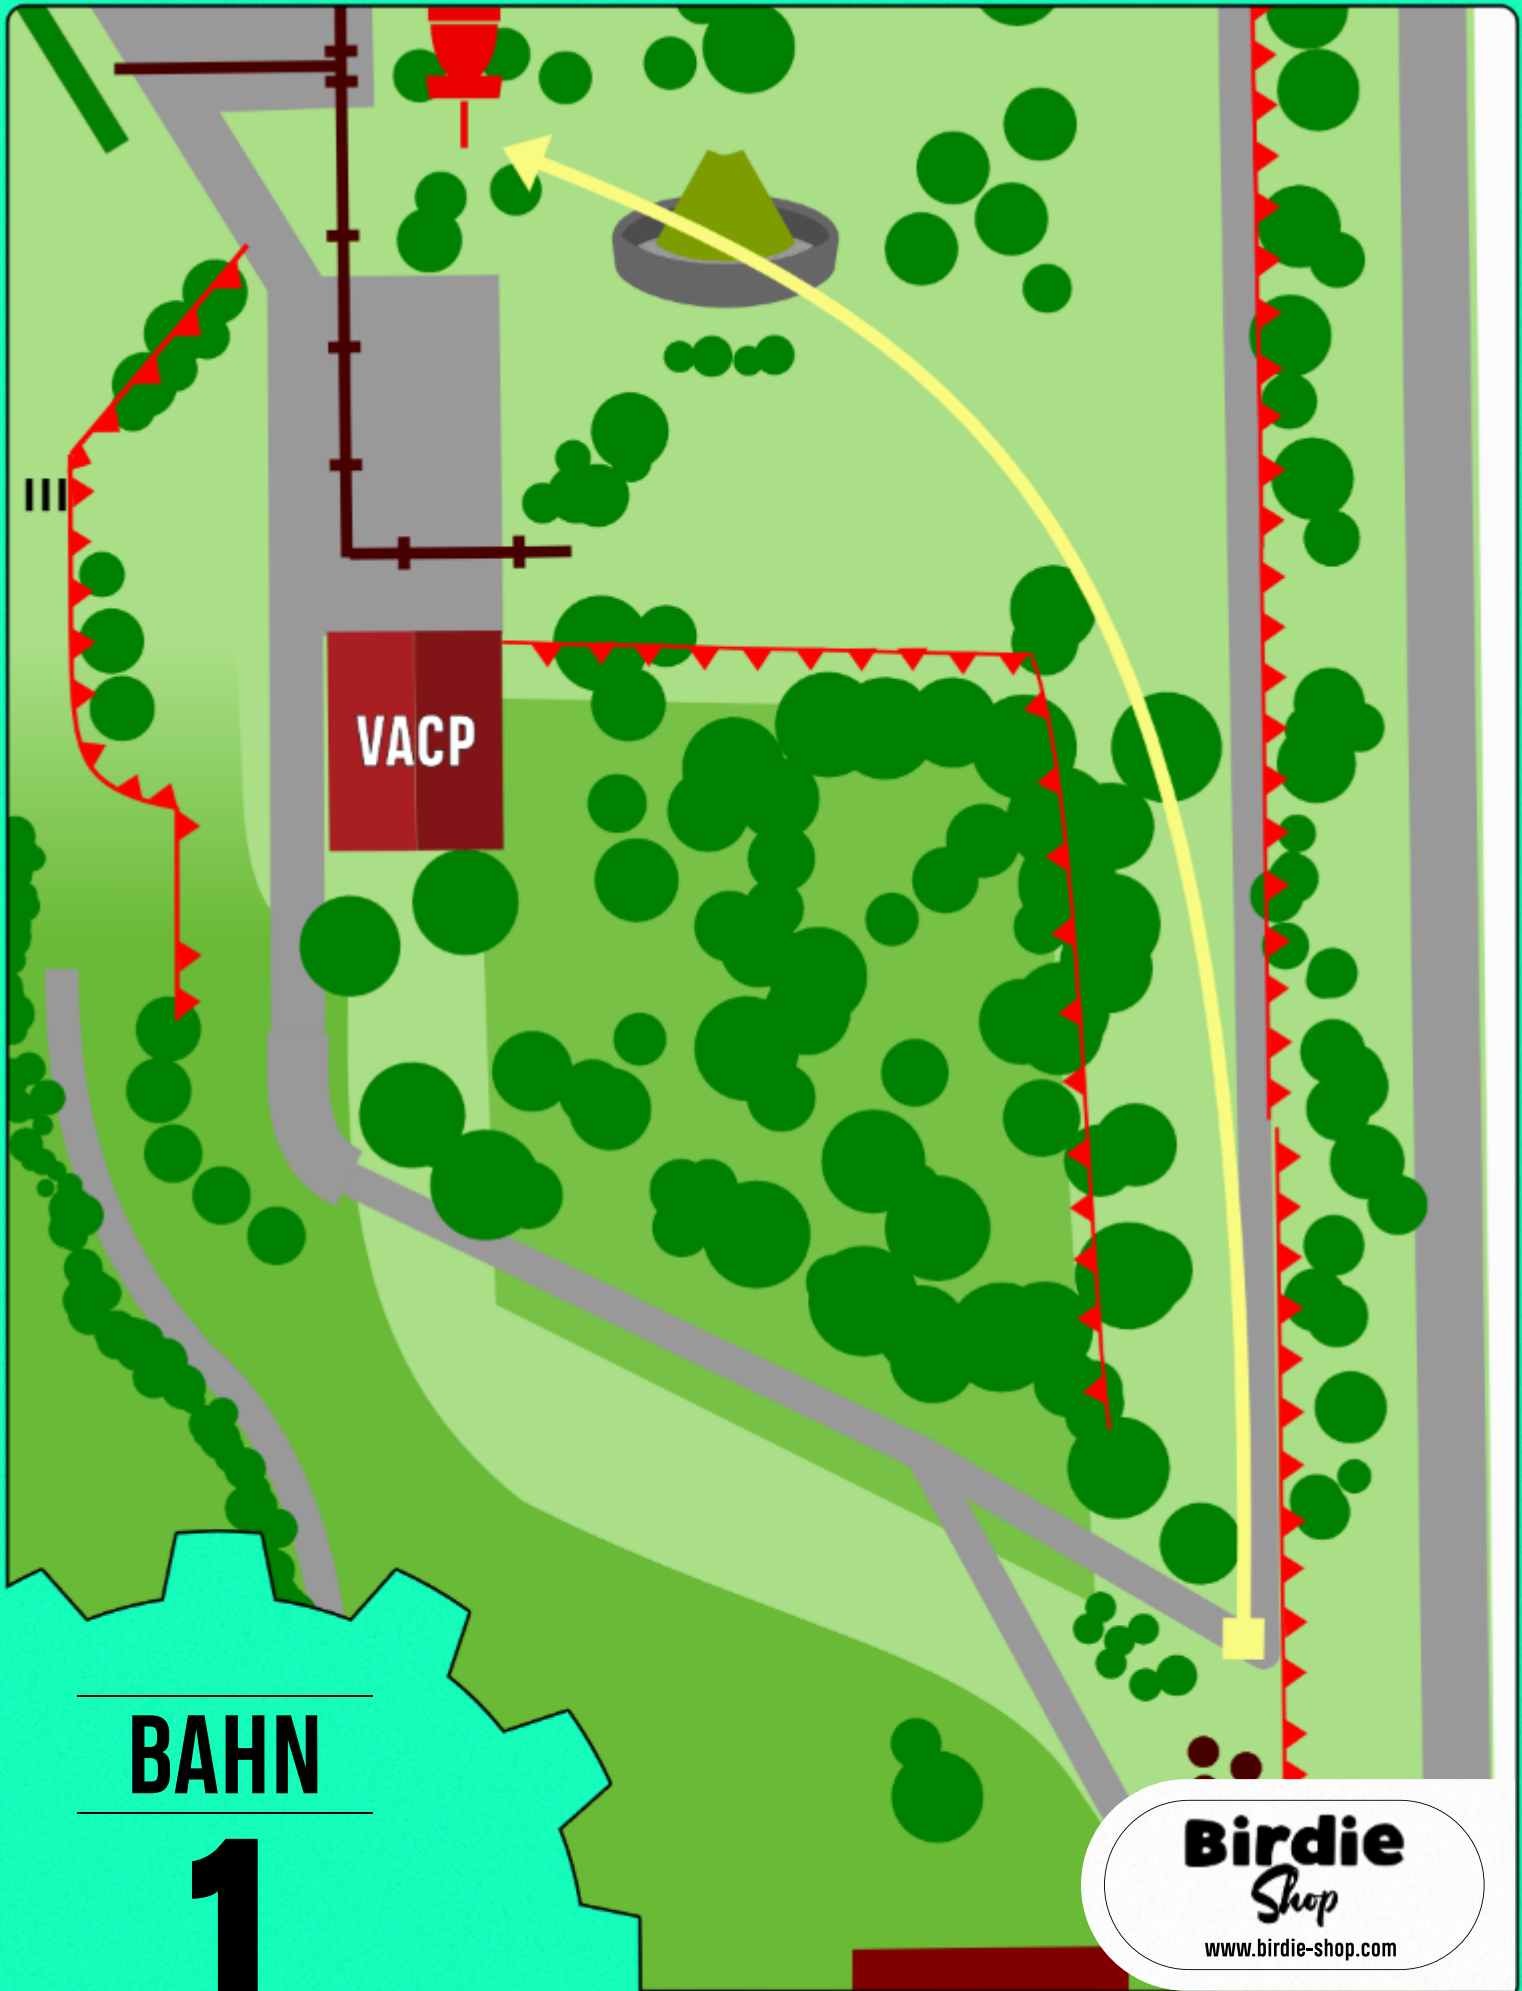

III

VACP

BAHN

1

170m - Par 4

Birdie
Shop

www.birdie-shop.com

Hang rechts OB. Bodendecker links OB.