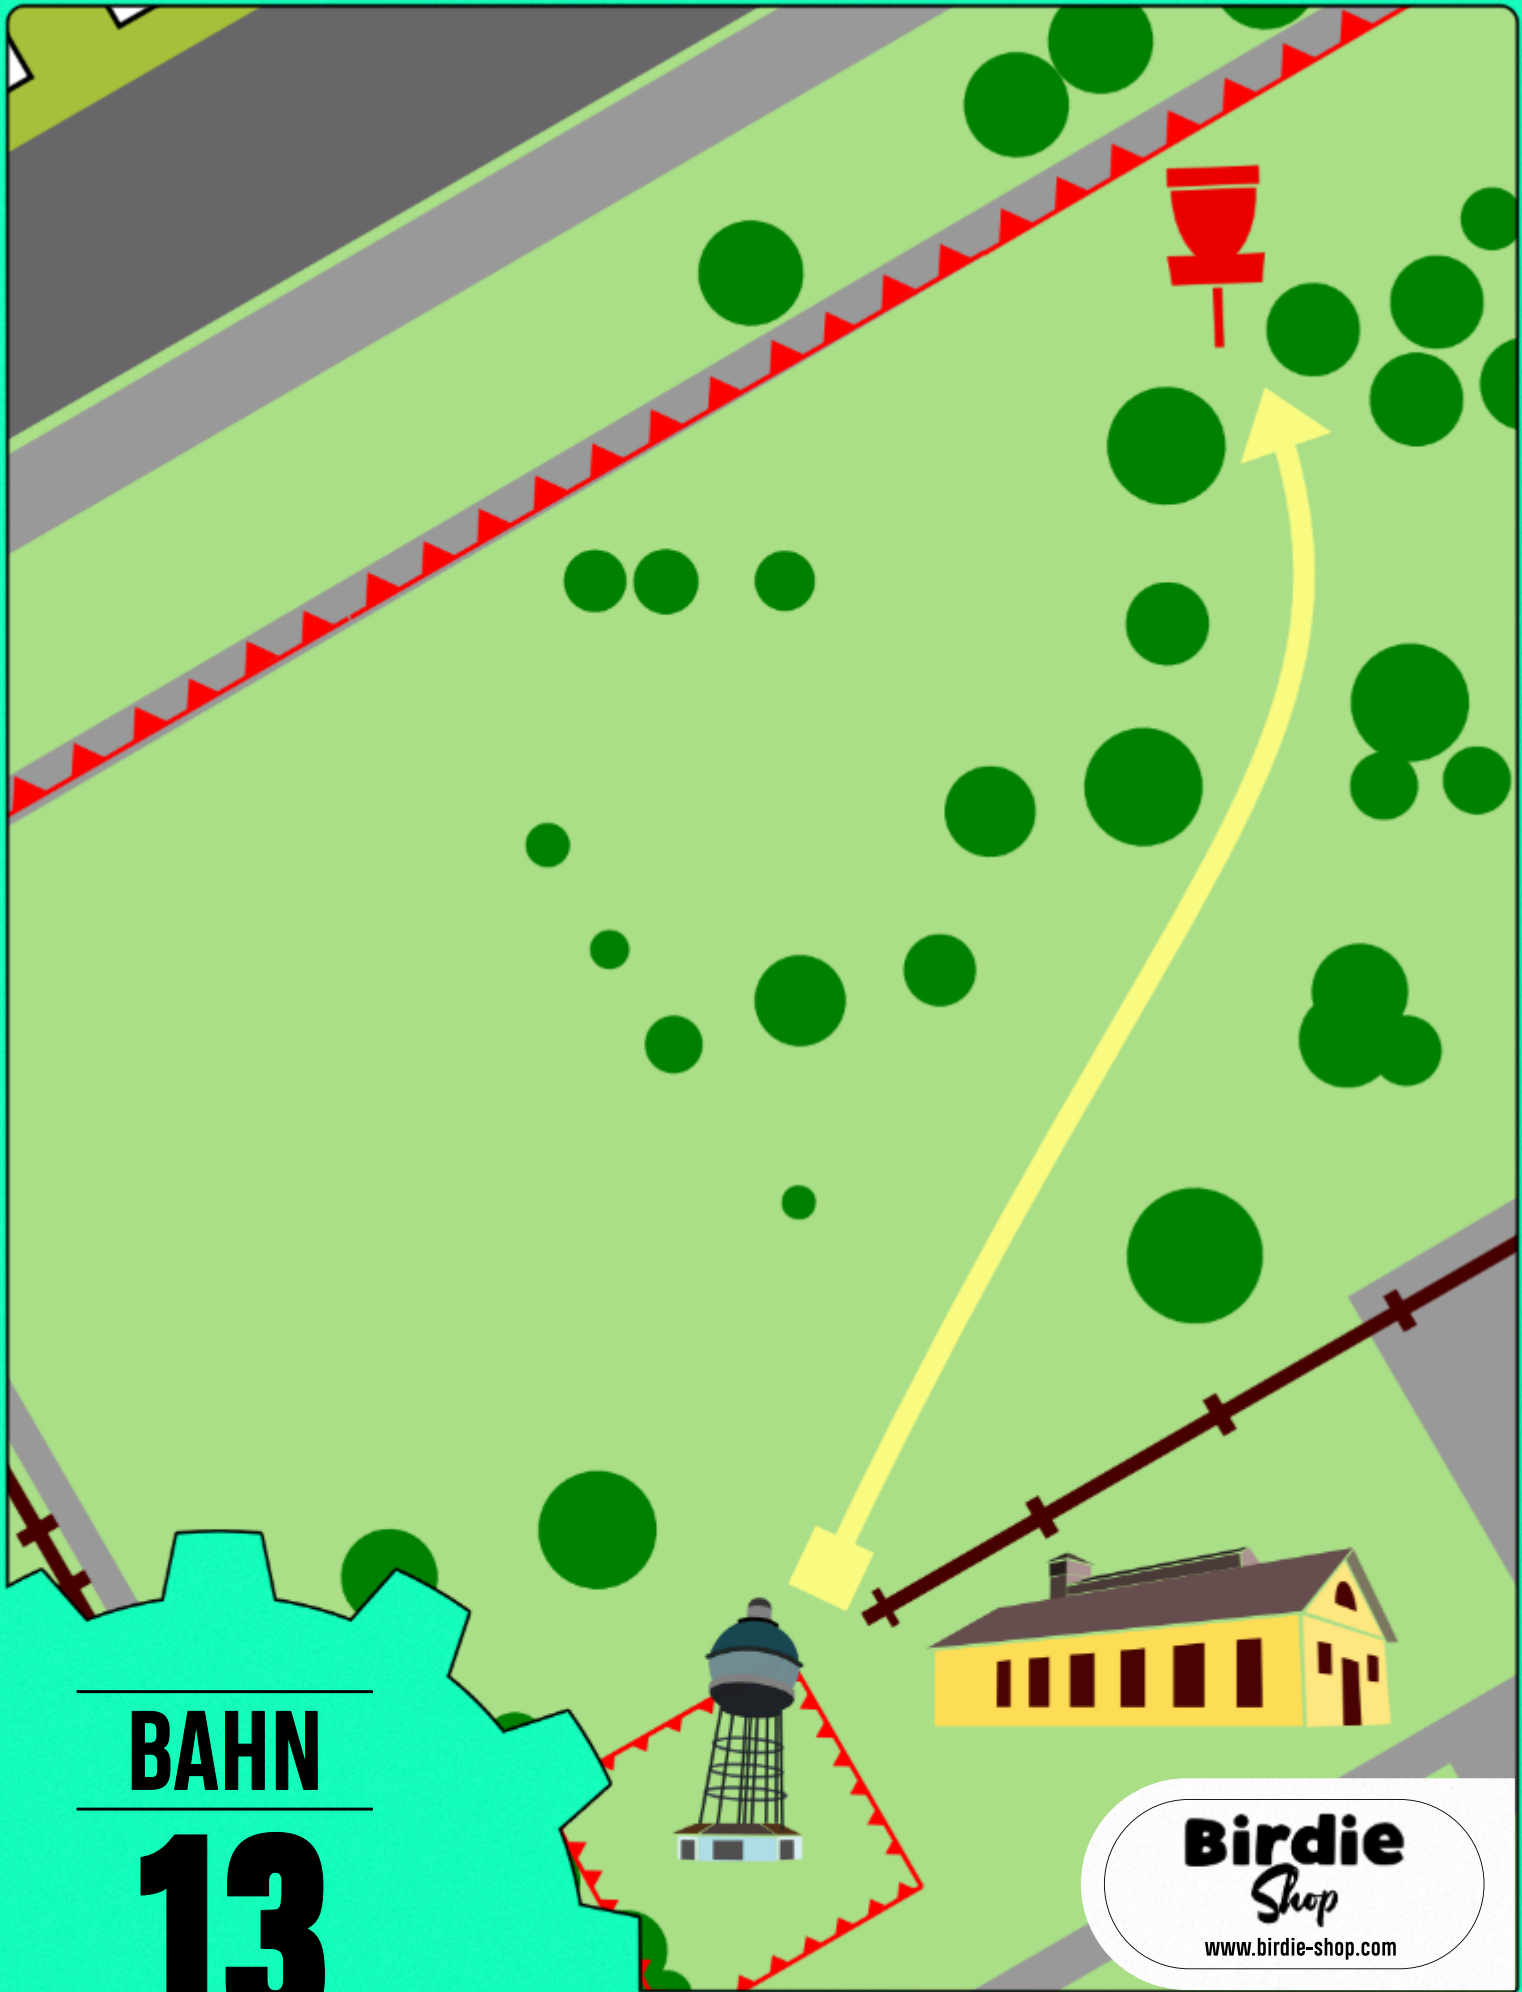

63m - Par 3

Birdie
Shop
www.birdie-shop.com

Mando rechts umspielen. Dropzone ist eingerichtet.

BAHN

11

97m - Par 3

Birdie
Shop
www.birdie-shop.com

Hang hinter dem Korb ist OB ab Wegrand.

BAHN

12

100m - Par 3

Birdie
Shop

www.birdie-shop.com

Der eingezäunte Bereich um den Wasserturm ist OB.

BAHN

13

105m - Par 3

Birdie
Shop
www.birdie-shop.com

Der Hang hinter dem Korb ist OB.