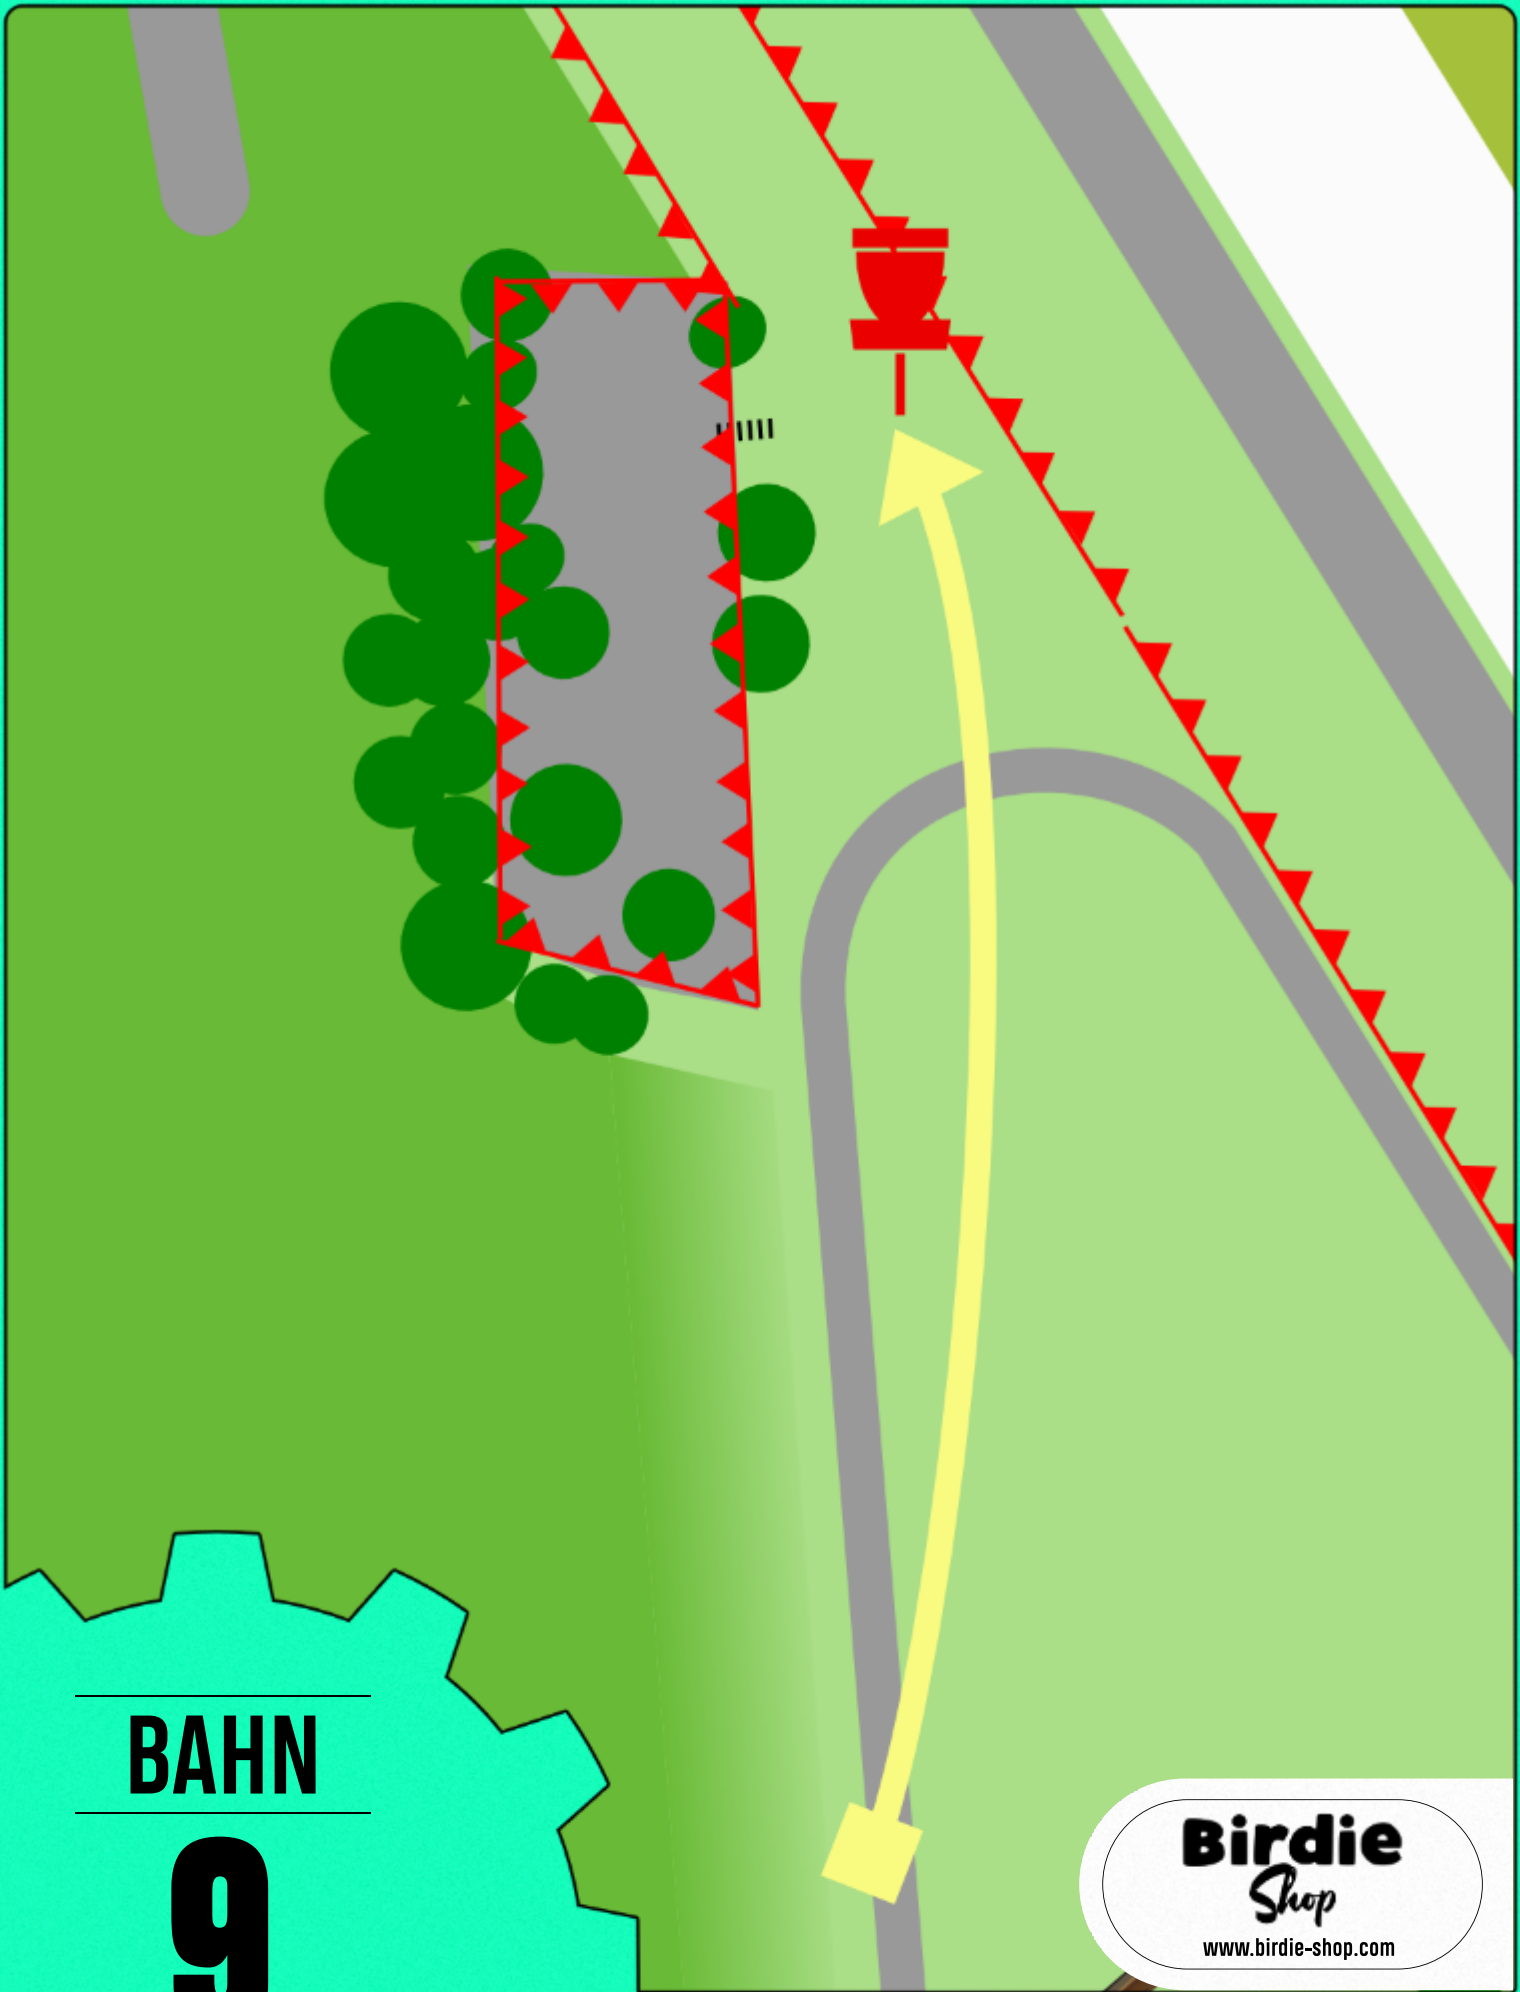

6

91m - Par 3

Birdie
Shop
www.birdie-shop.com

Asphalt rechts ist OB. Zaun links ist OB.

BAHN

7

57m - Par 3

Birdie
Shop

www.birdie-shop.com

Erhöhung links ist OB. Abhang hinter dem Korb ist OB.
Becken Hazard.

BAHN

8

77m - Par 3

Birdie
Shop
www.birdie-shop.com

Mando rechts umspielen. Dropzone ist eingerichtet.
Weg links ist OB. Zaun rechts ist OB.

BAHN

9

173m - Par 4

Birdie
Shop

www.birdie-shop.com

Hang rechts ab Wegrand ist OB
Plateau und Bereich dahinter ist OB.

BAHN

10