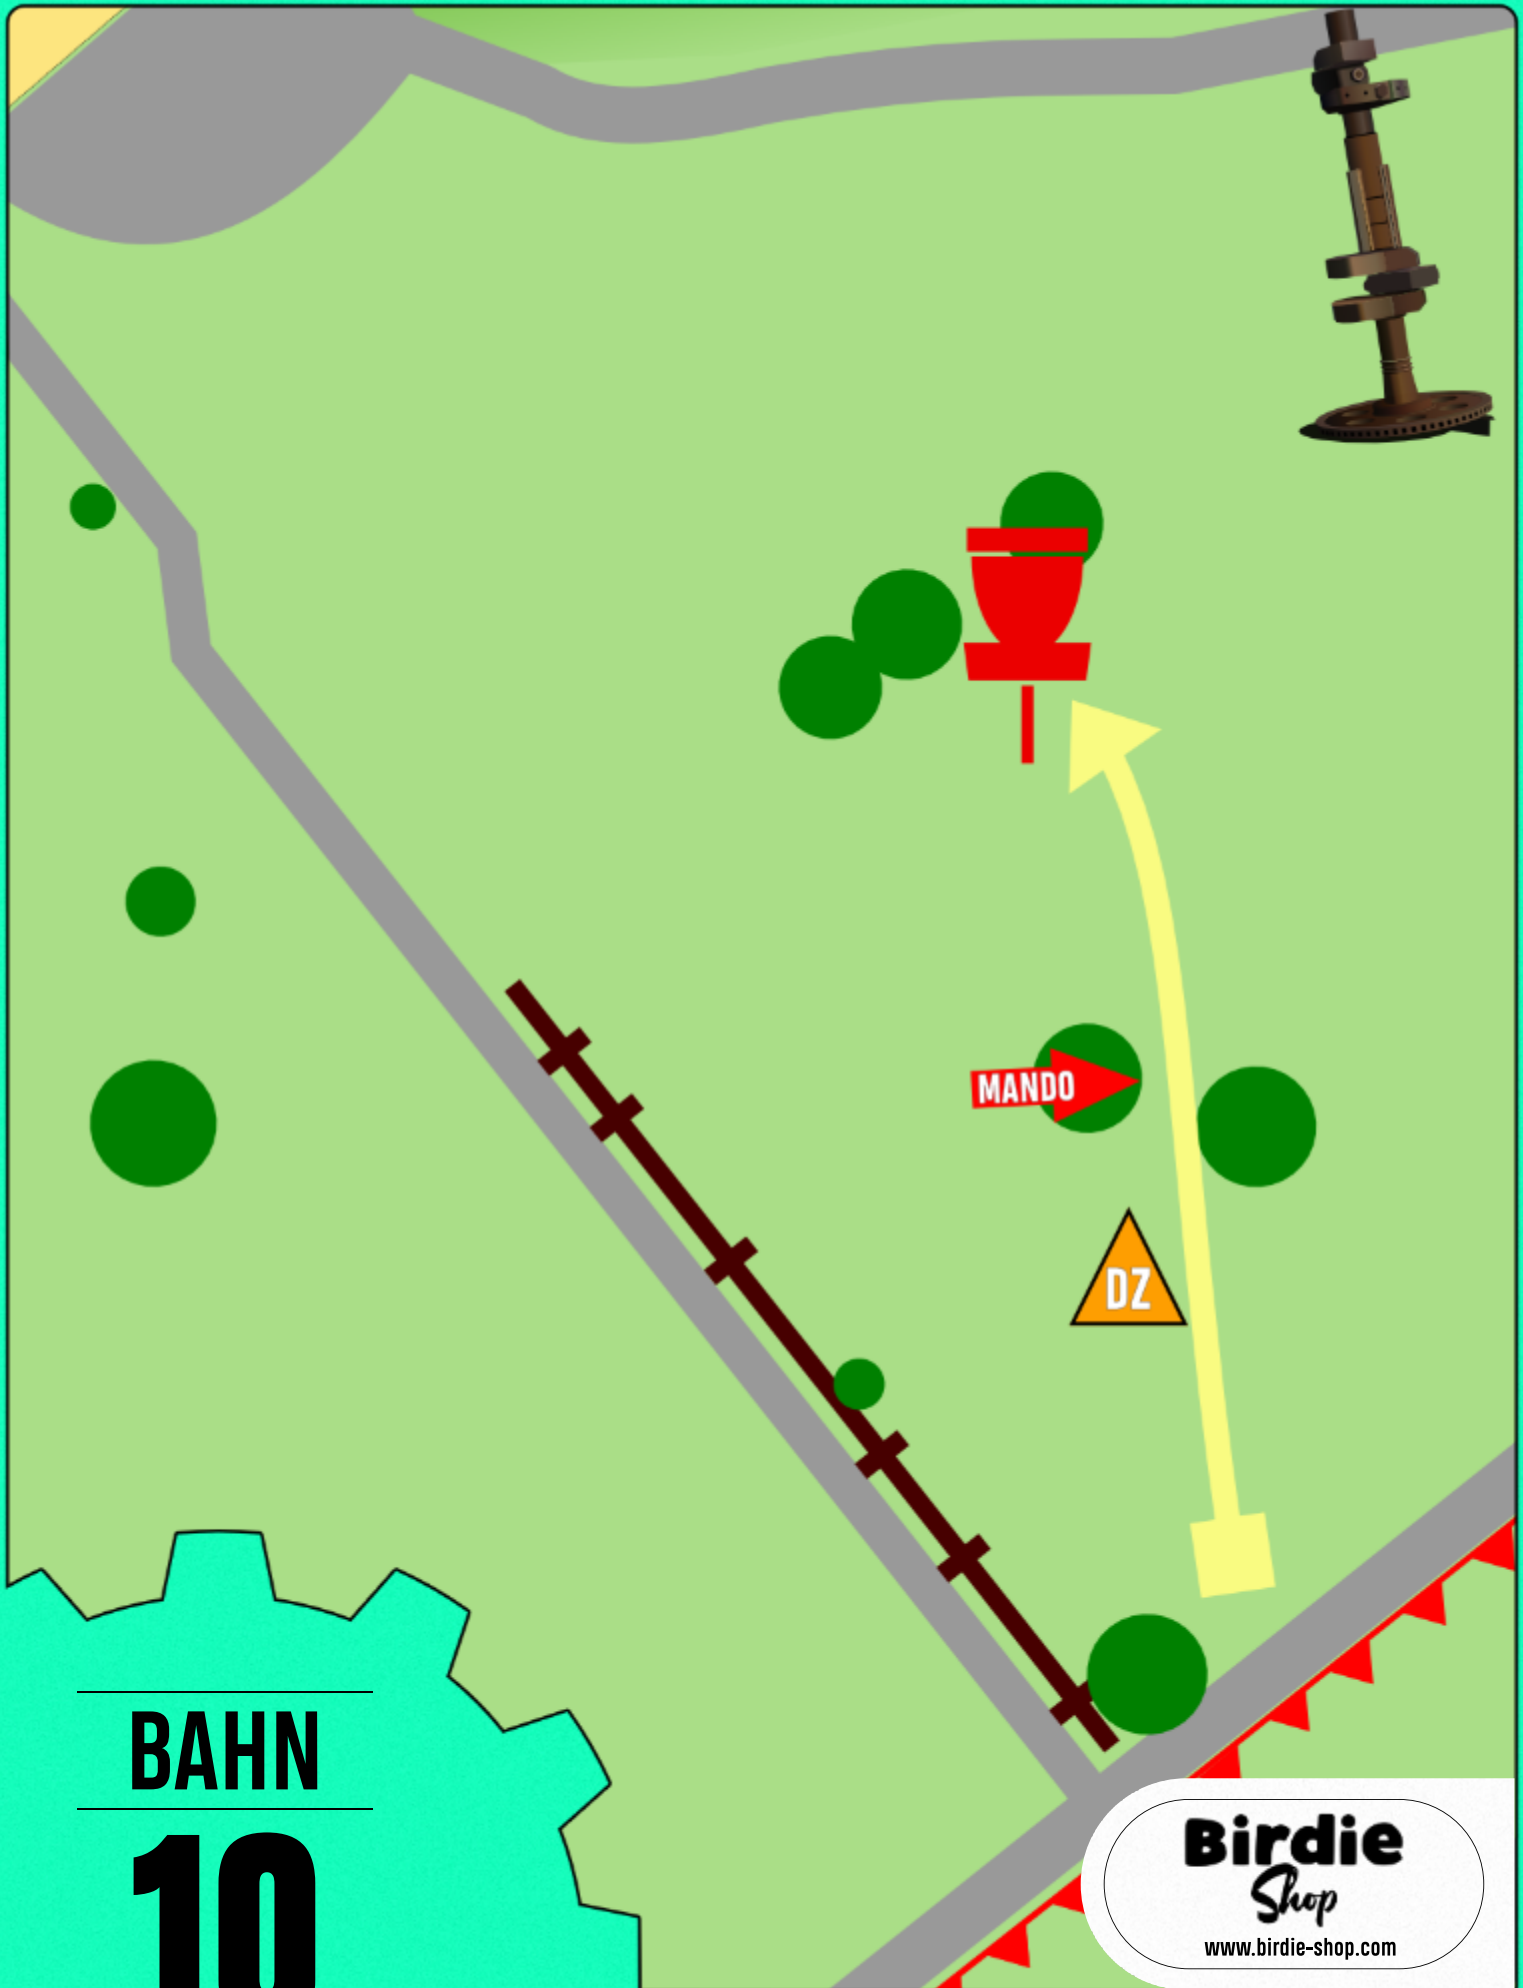

BAHN

9

173m - Par 4

Birdie
Shop

www.birdie-shop.com

Hang rechts ab Wegrand ist OB
Plateau und Bereich dahinter ist OB.

BAHN

10