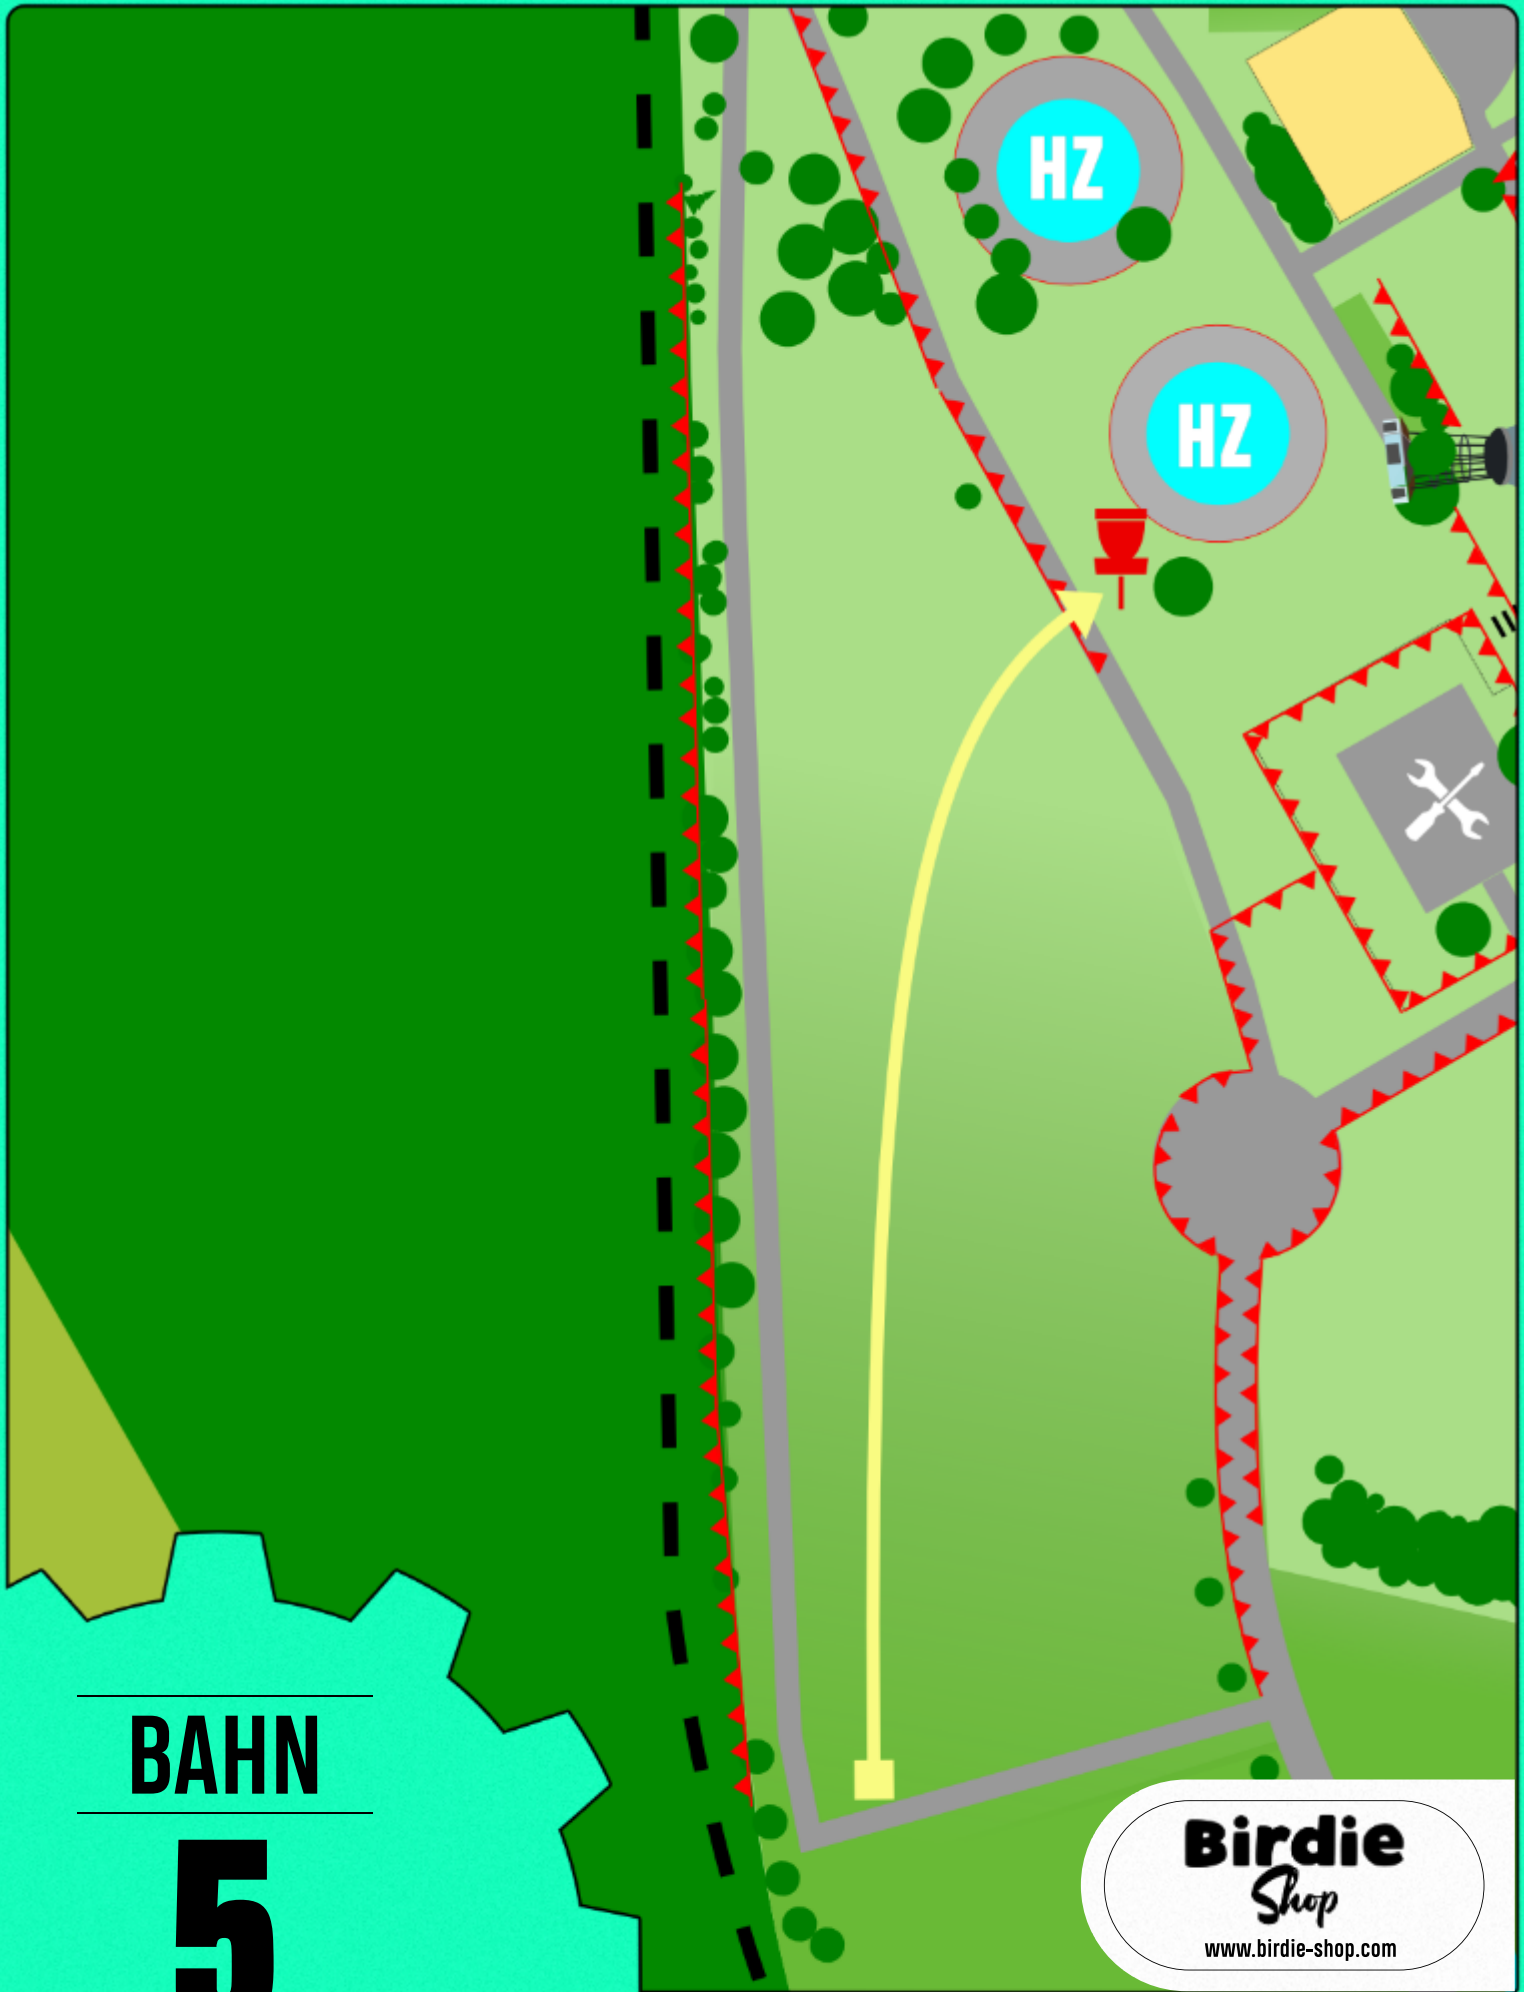

BAHN

5

168m - Par 4

Birdie
Shop
www.birdie-shop.com

Asphalt recht ist OB bis zur Absperrung! Zaun links ist OB.
Wasserbecken ist Hazard!

HZ

OB

BAHN